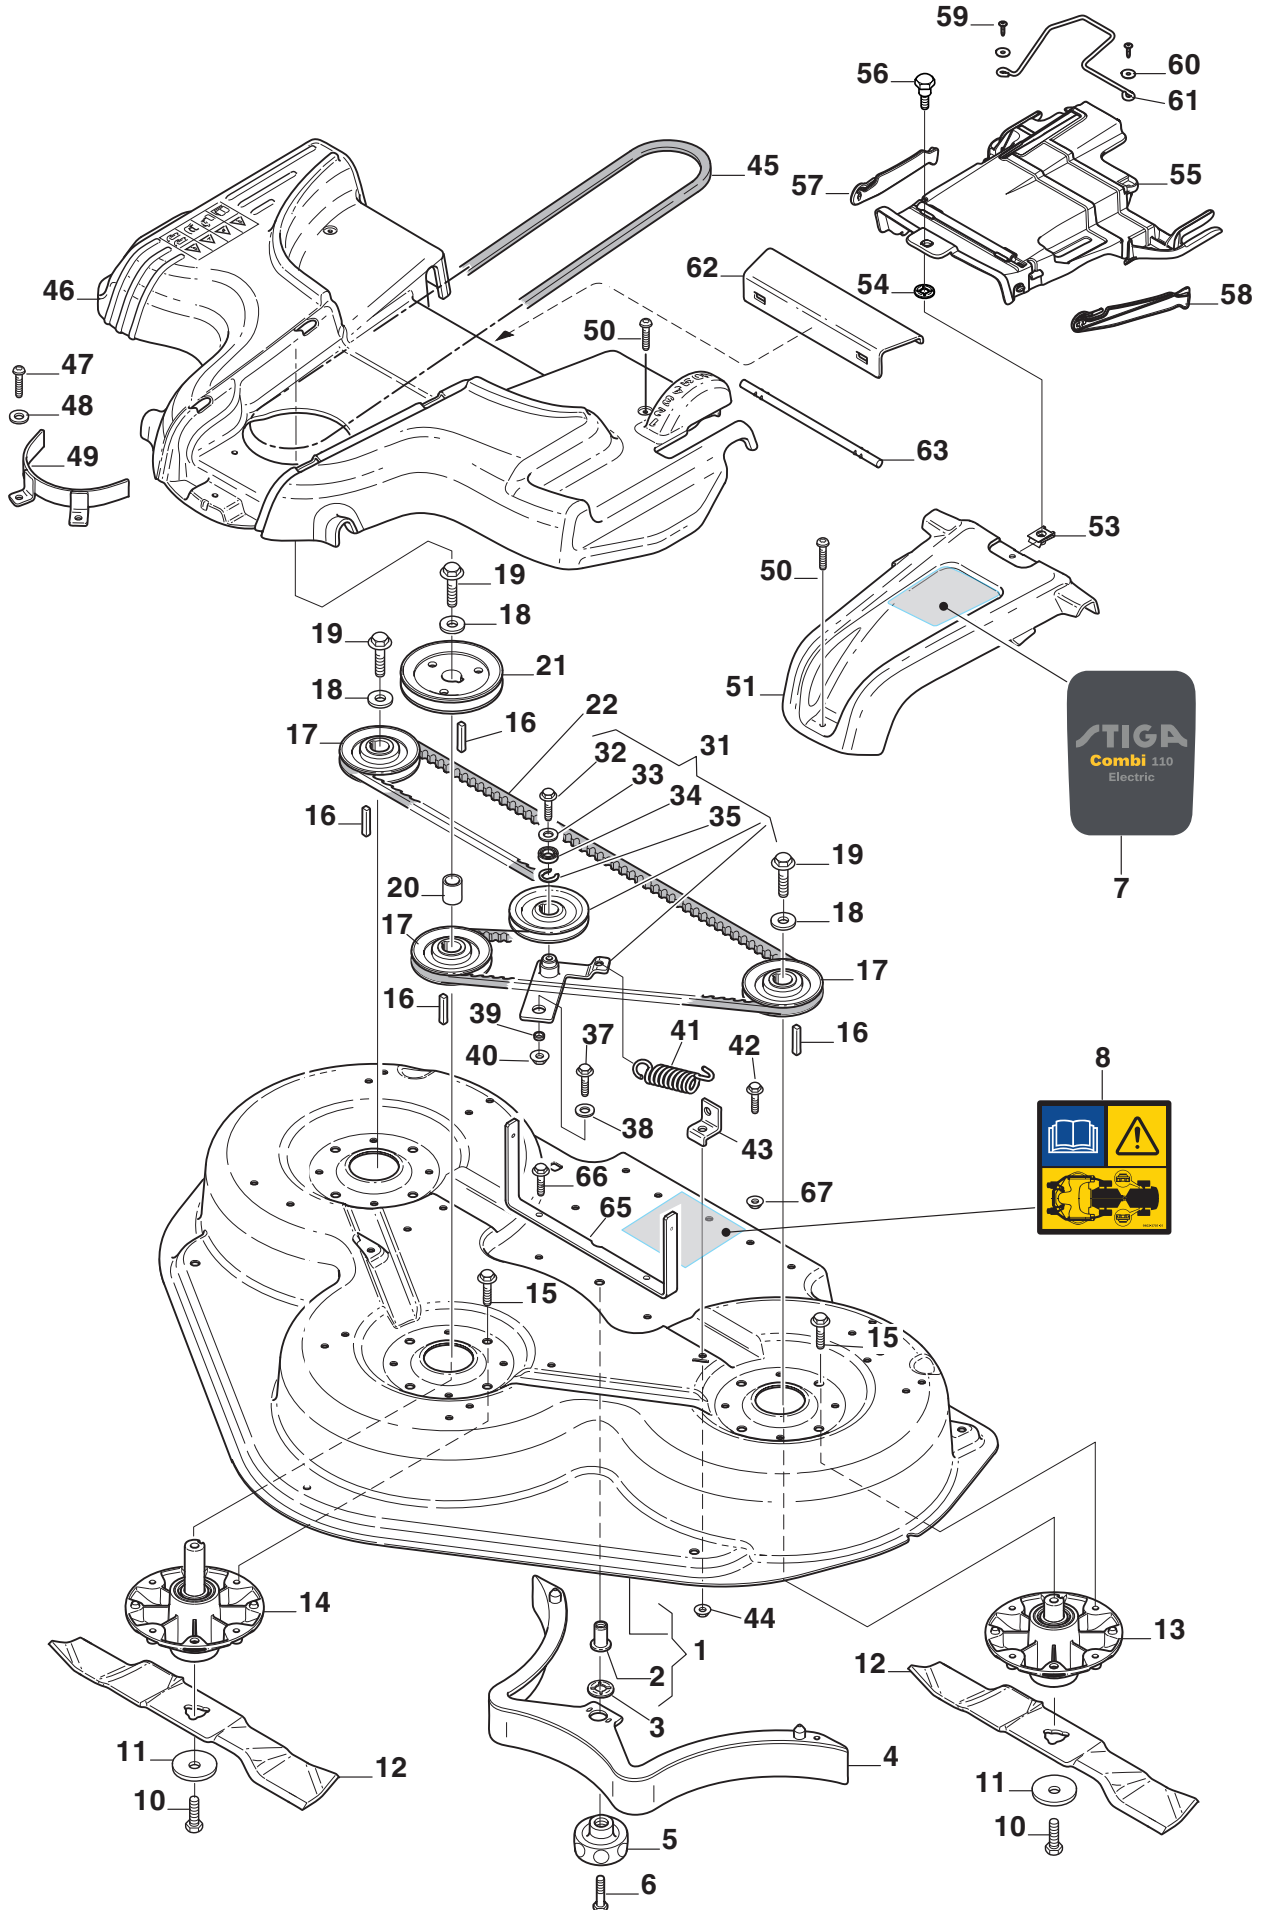

Utgåva Issue 16 - 2016		Transmission Knivar Transmission and Blades			
Pos. Fig.	Antal Q.ty	Art nr Part No	Benämning	Description	Anmärkning Notes
60	2	112521460/0	Bricka	Washer	
61	1	137294102/0	Remstyrning	Belt Guide	
63	1	1137-1090-01	Stift	Pin	
64	1	1134-6103-01	Slitskydd	Wear Protection	
65	1	1137-1080-01	Bygel	Bracket	
66	1	112800815/0	Skruv	Screw	
67	1	112154220/0	Mutter	Nut