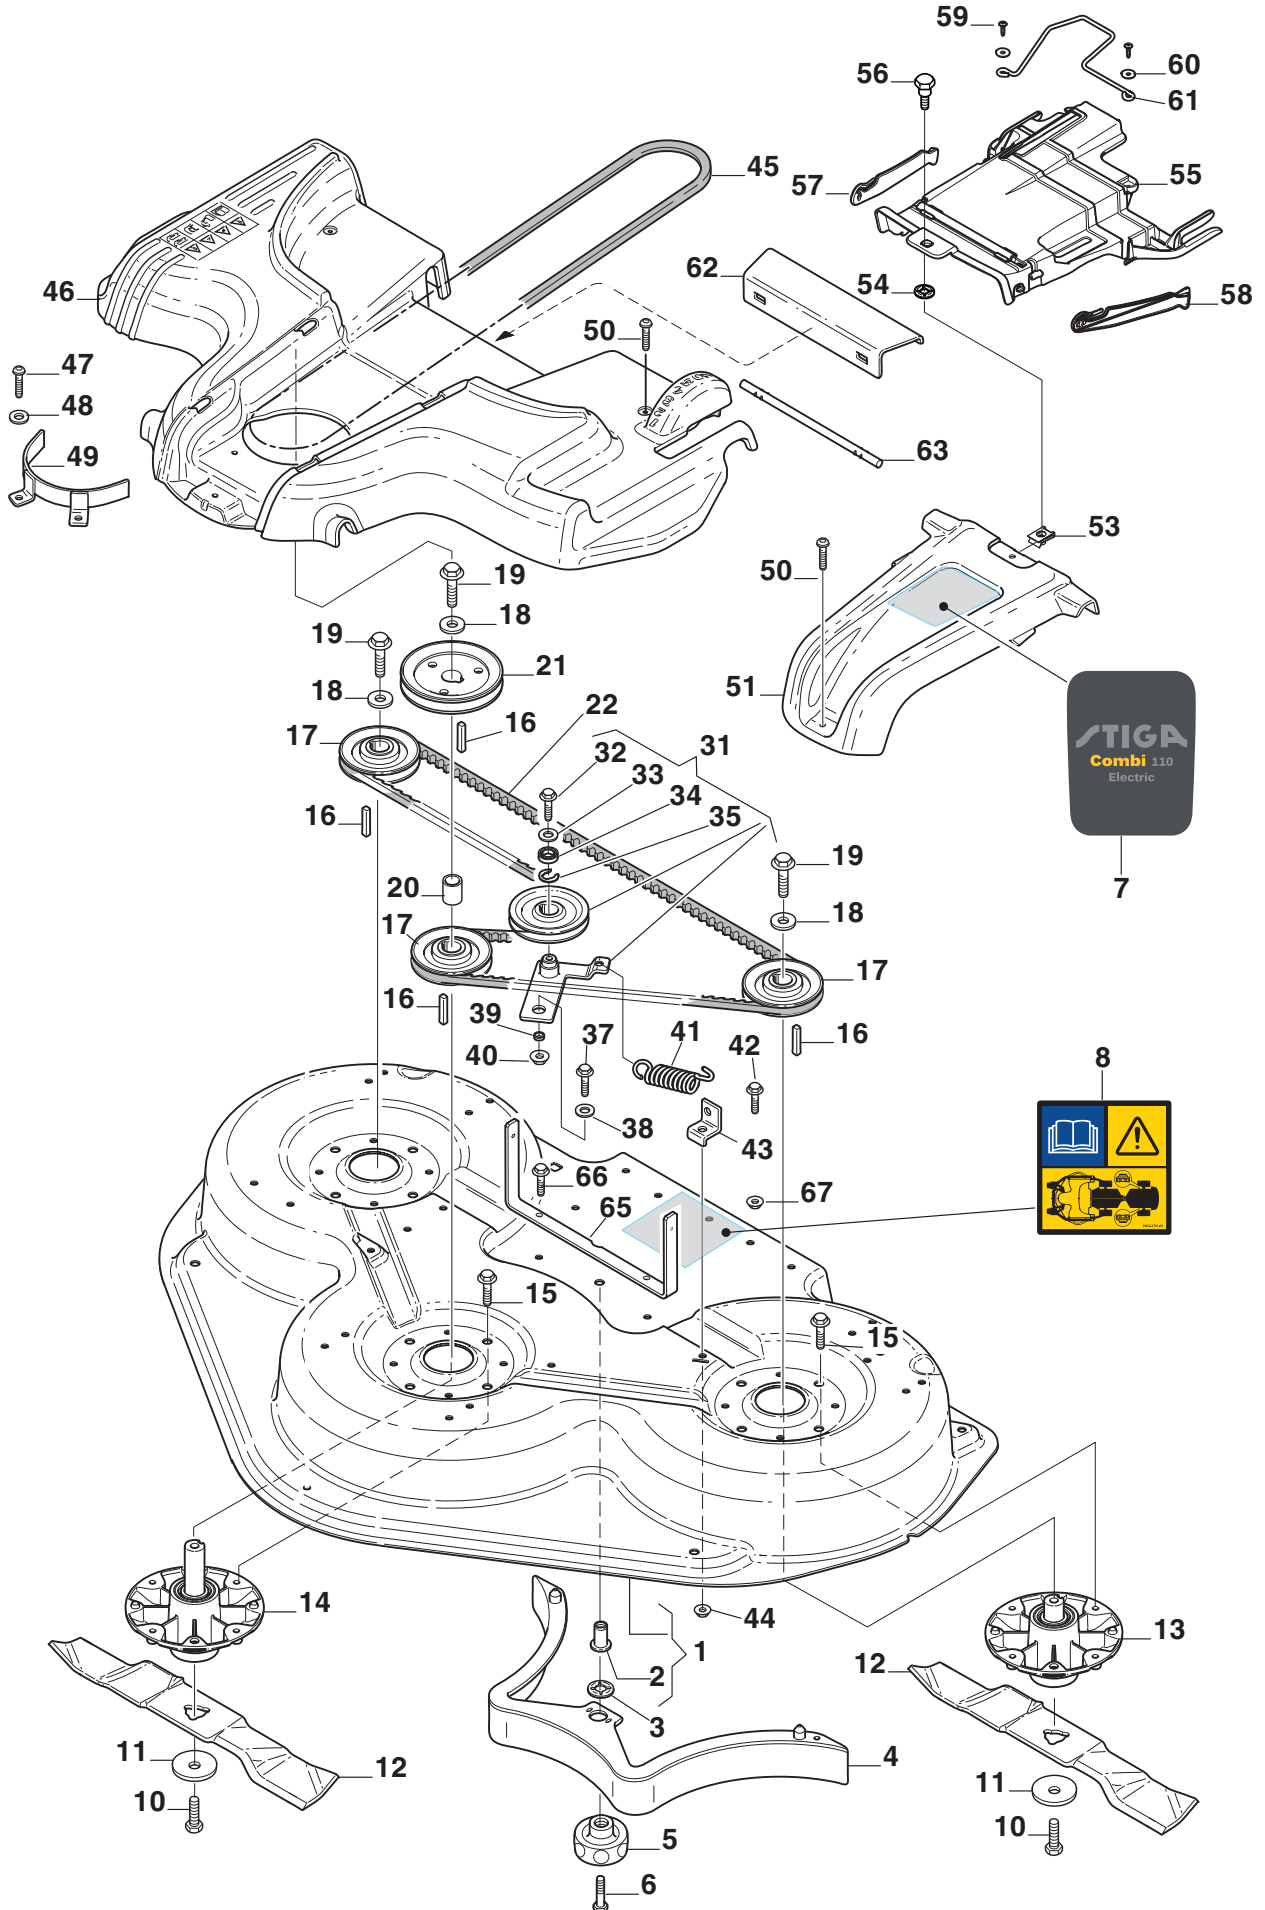

Utgåva Issue 16 - 2016		Transmission Knivar		Transmission and Blades	
Pos. Fig.	Antal Q.ty	Art nr Part No	Benämning	Description	Anmärkning Notes
1	1	1134-7750-01	Kapa (1-00)	Casing	Inkl. pos 24
2	1	1134-5595-01	Blindnitmutter	Nut	
3	1	112604899/0	Starlock P6704 8 Fz	Crown Fastener	
4	1	1134-5409-02	Mulcherplugg-Svart (5-01)	Mulch Plug-Black	
5	1	322399804/1	Mutter	Nut	
6	1	112691115/0	Skruv	Screw	
7	1	114368553/0	Dekal Combi 125 Electric	Label Combi 125 Electric	
8	1	9402-3701-01	Varningsdekal	Label	
10	3	112692395/1	Skruv	Screw	
11	3	1134-6211-01	Bricka	Washer	
12	1	1134-9125-01	Knivbalk Kpl (125 Combi)	Blade Bar Assy (125 Combi)	Sats 3 st/kit of 3
13	2	1134-5831-01	Lagerbox Kpl	Bearing Box Assy	
14	1	1134-5831-02	Lagerbox Kpl	Bearing Box Assy	
15	12	9945-0825-16	Skruv	Screw	
16	4	9600-0171-01	Kil	Key	6 x 6 x 25 mm
17	3	1137-0015-01	Remskiva	Pulley	Ø = 106 mm
18	3	1134-5406-01	Bricka	Washer	
19	3	112692395/1	Skruv	Screw	
20	1	1134-5400-03	Distans	Spacer	L = 20 mm
21	1	1137-0017-01	Remskiva	Pulley	Ø = 150 mm
22	1	1134-9087-01	Drivrem	Drive Belt	9585-0142-01
31	1	1134-7611-01	Spännrulle Smst	Tension Roller Assy	Inkl. 32-35
32	1	9945-0816-16	Skruv	Screw	
33	1	9699-0056-02	Bricka	Washer	
34	1	9549-0061-01	Lager	Bearing	
35	1	9651-0035-04	Sparring Sgh 35	Circlip	
37	1	9959-0820-16	Skruv	Screw	
38	1	9699-0109-02	Bricka	Washer	
39	1	1134-7618-01	Distans	Spacer	
40	1	112154220/0	Mutter	Nut	
41	1	1134-0327-00	Fjäder	Spring	
42	1	9959-0820-16	Skruv	Screw	
43	1	1134-5415-01	Fjäder	Spring	
44	1	112154220/0	Mutter	Nut	
45	1	1134-9103-01	Drivrem	Drive Belt	9585-0156-01 4WD
45	1	1134-9152-01	Kilrem	V-Belt	9585-0202-01 2WD
46	1	337060013/0	Remskydd	Belt cover	
47	2	9893-0616-16	Skruv	Screw	
48	1	9699-0060-02	Bricka	Washer	
49	1	1134-6017-01	Remstyrning	Belt Guide	
50	3	9893-0616-16	Skruv	Screw	
51	1	1137-0269-03	Täckkapa-Gul (1-00)	Cover-Yellow	
53	1	1134-4620-02	Fjädermutter	Nut	
54	1	9675-0016-02	Låsbricka starlock	Starlock	
55	1	337060009/0	Remskydd	Belt cover	
56	1	1134-0240-00	Skruv	Screw	
57	1	337785031/0	Stöd-Hö	Support, Right	
58	1	337785033/0	Stöd-Vä	Support, Left	
59	2	112728699/0	Skruv	Screw