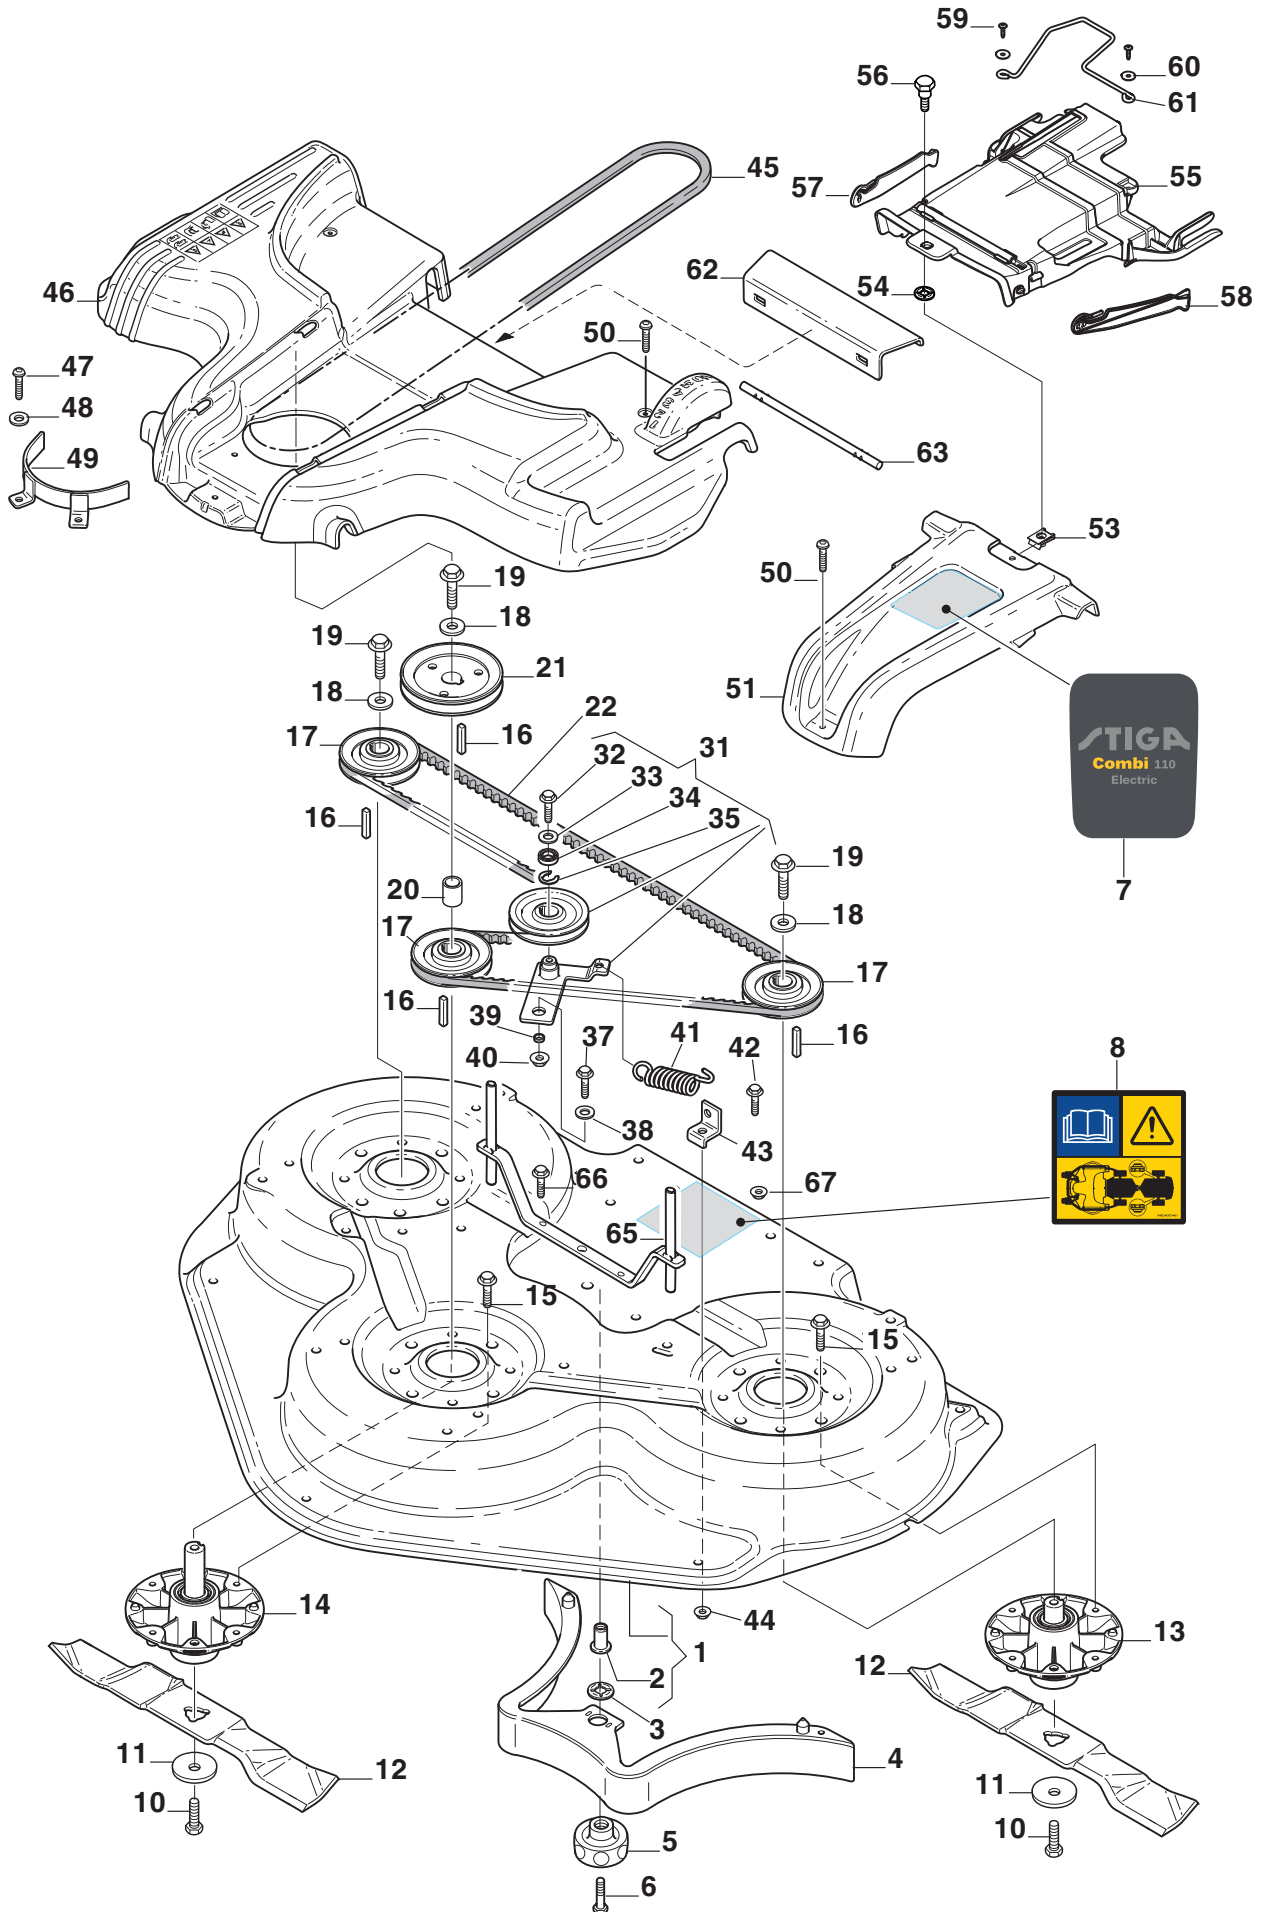

Utgåva Issue 16 - 2016		Transmission Knivar Transmission and Blades			
Pos. Fig.	Antal Q.ty	Art nr Part No	Benämning	Description	Anmärkning Notes
60	2	112521460/0	Bricka	Washer	
61	1	137294102/0	Remstyrning	Belt Guide	
63	1	1137-1090-01	Stift	Pin	
64	1	1134-6103-01	Slitskydd	Wear Protection	
65	1	1137-1103-01	Bygel	Bracket	
66	1	112800815/0	Skruv	Screw	
67	1	112154220/0	Mutter	Nut