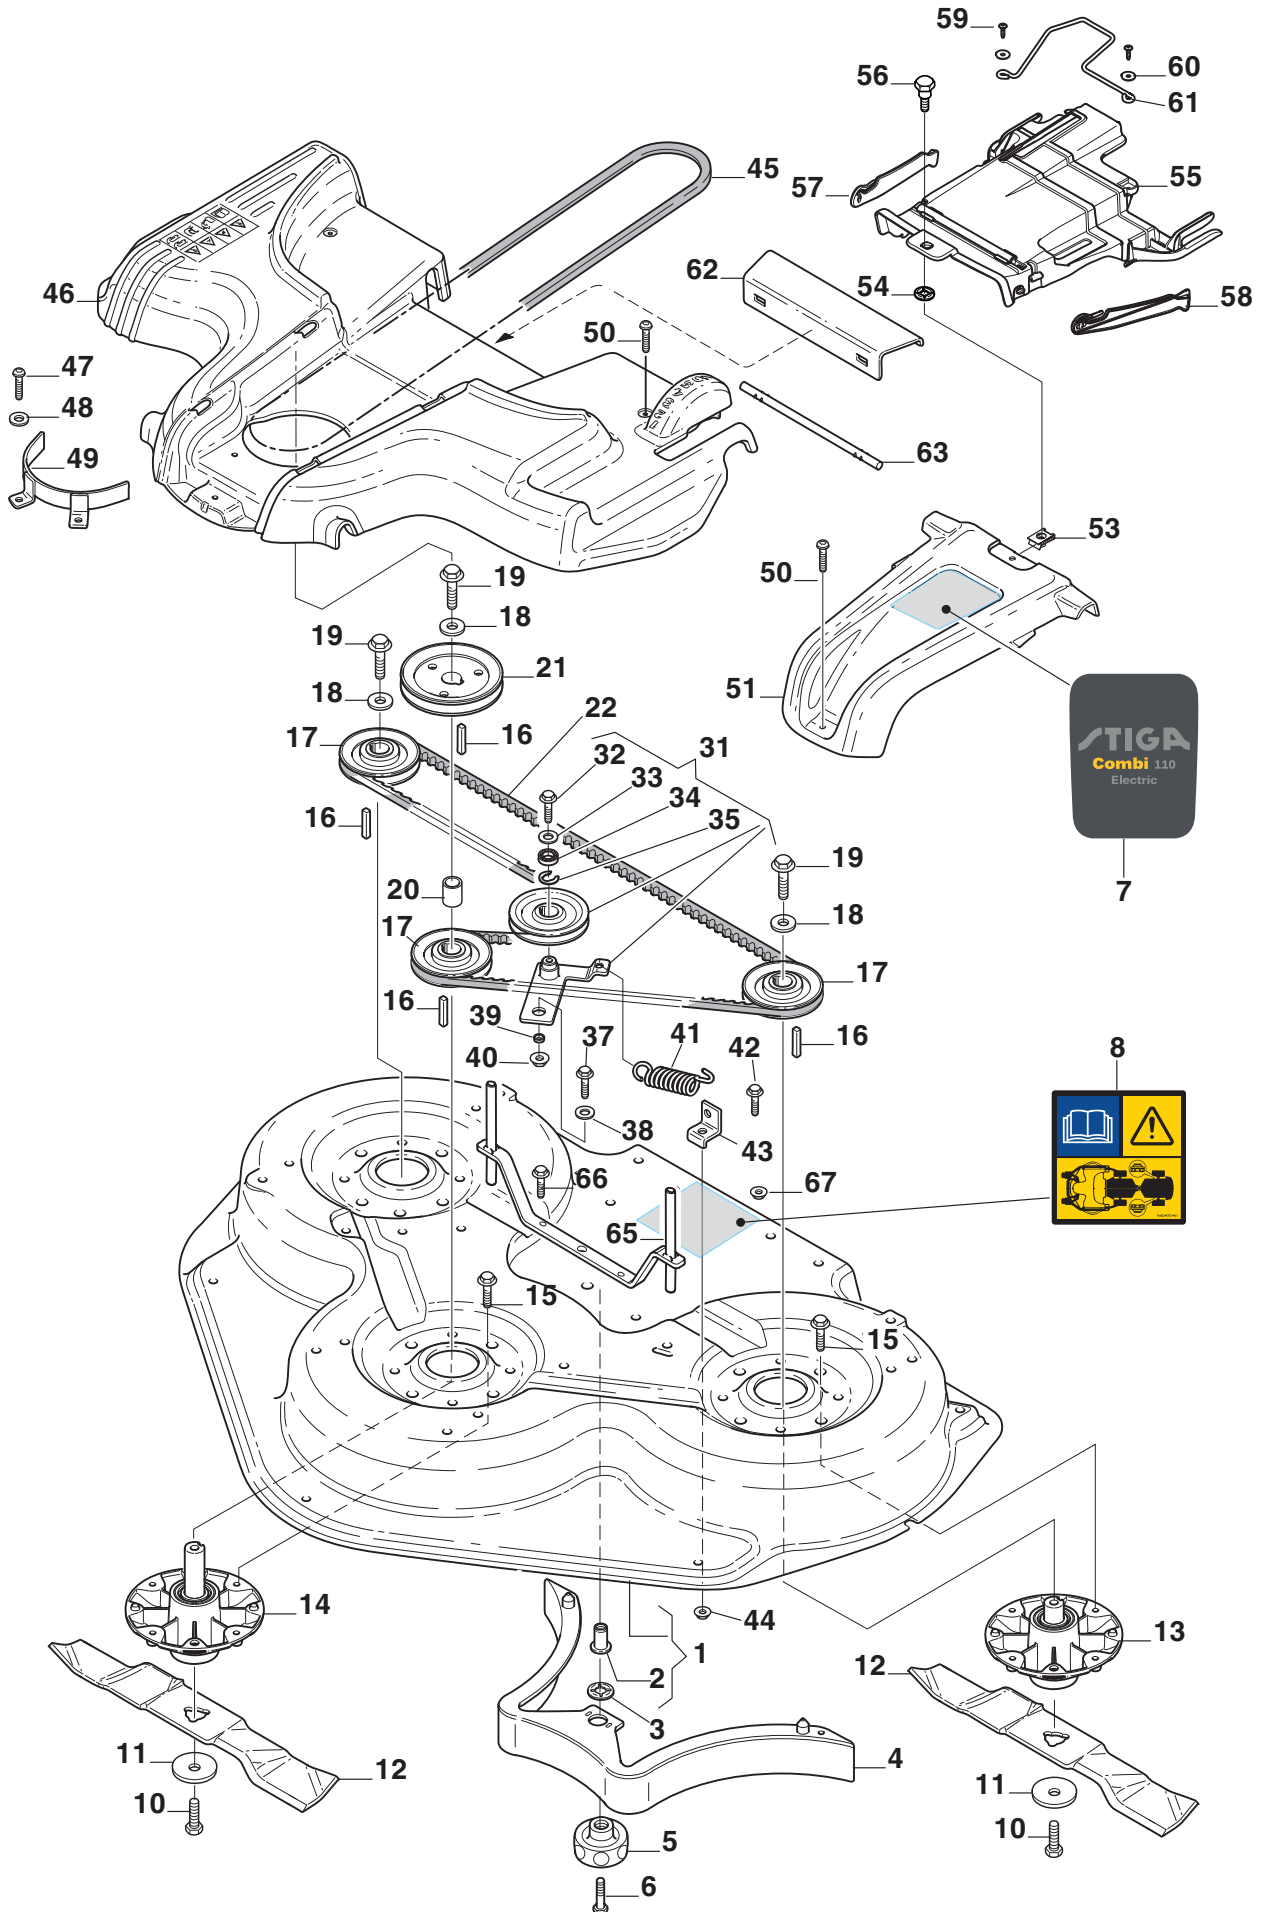

Utgåva Issue 16 - 2016		Transmission Knivar		Transmission and Blades	
Pos. Fig.	Antal Q.ty	Art nr Part No	Benämning	Description	Anmärkning Notes
1	1	1134-5901-01	Klippaggregatskapa-Gul	Mower Deck Casing, Yellow	Inkl. pos 24
2	1	1134-5595-01	Blindnitmutter	Nut	
3	1	112604899/0	Starlock P6704 8 Fz	Crown Fastener	
4	1	1134-5966-01	MulticlipPlugg Kpl	Mulching Plug	
5	1	322399804/1	Mutter	Nut	
6	1	112691115/0	Skruv	Screw	
7	1	114368552/0	Dekal Combi 110 Electric	Label Combi 110 Electric	
8	1	9402-3701-01	Varningsdekal	Label	
10	3	112692395/1	Skruv	Screw	
11	3	1134-6211-01	Bricka	Washer	
12	1	1134-9124-01	Knivbalk Kpl (110 Combi)	Blade Bar Assy (110 Combi)	Sats 3 st/kit of 3
13	2	1134-5831-01	Lagerbox Kpl	Bearing Box Assy	
14	1	1134-5831-02	Lagerbox Kpl	Bearing Box Assy	
15	12	9945-0825-16	Skruv	Screw	
16	4	9600-0171-01	Kil	Key	6 x 6 x 25 mm
17	3	1137-0015-01	Remskiva	Pulley	Ø = 106 mm
18	3	1134-5406-01	Bricka	Washer	
19	3	112692395/1	Skruv	Screw	
20	1	1134-5400-03	Distans	Spacer	L = 20 mm
21	1	1137-0016-01	Remskiva	Pulley	Ø = 140 mm
22	1	1134-9041-01	Kilrem	V-Belt	9585-0067-00
31	1	1134-7611-01	Spännrulle Smst	Tension Roller Assy	Inkl. 32-35
32	1	9945-0816-16	Skruv	Screw	
33	1	9699-0056-02	Bricka	Washer	
34	1	9549-0061-01	Lager	Bearing	
35	1	9651-0035-04	Sparring Sgh 35	Circlip	
37	1	9959-0820-16	Skruv	Screw	
38	1	9699-0109-02	Bricka	Washer	
39	1	1134-7618-01	Distans	Spacer	
40	1	112154220/0	Mutter	Nut	
41	1	1134-0327-00	Fjäder	Spring	
42	1	9959-0820-16	Skruv	Screw	
43	1	1134-5415-01	Fjäder	Spring	
44	1	112154220/0	Mutter	Nut	
45	1	1134-9151-01	Kilrem	V-Belt	9585-0201-01 2WD
45	1	1134-9108-01	Drivrem	Drive Belt	9585-0159-01 4WD
46	1	337060013/0	Remskydd	Belt cover	
47	2	9893-0616-16	Skruv	Screw	
48	1	9699-0060-02	Bricka	Washer	
49	1	1134-6017-01	Remstyrning	Belt Guide	
50	3	9893-0616-16	Skruv	Screw	
51	1	1137-0269-03	Täckkapa-Gul (1-00)	Cover-Yellow	
53	1	1134-4620-02	Fjädermutter	Nut	
54	1	9675-0016-02	Låsbricka starlock	Starlock	
55	1	337060009/0	Remskydd	Belt cover	
56	1	1134-0240-00	Skruv	Screw	
57	1	337785031/0	Stöd-Hö	Support, Right	
58	1	337785033/0	Stöd-Vä	Support, Left	
59	2	112728699/0	Skruv	Screw