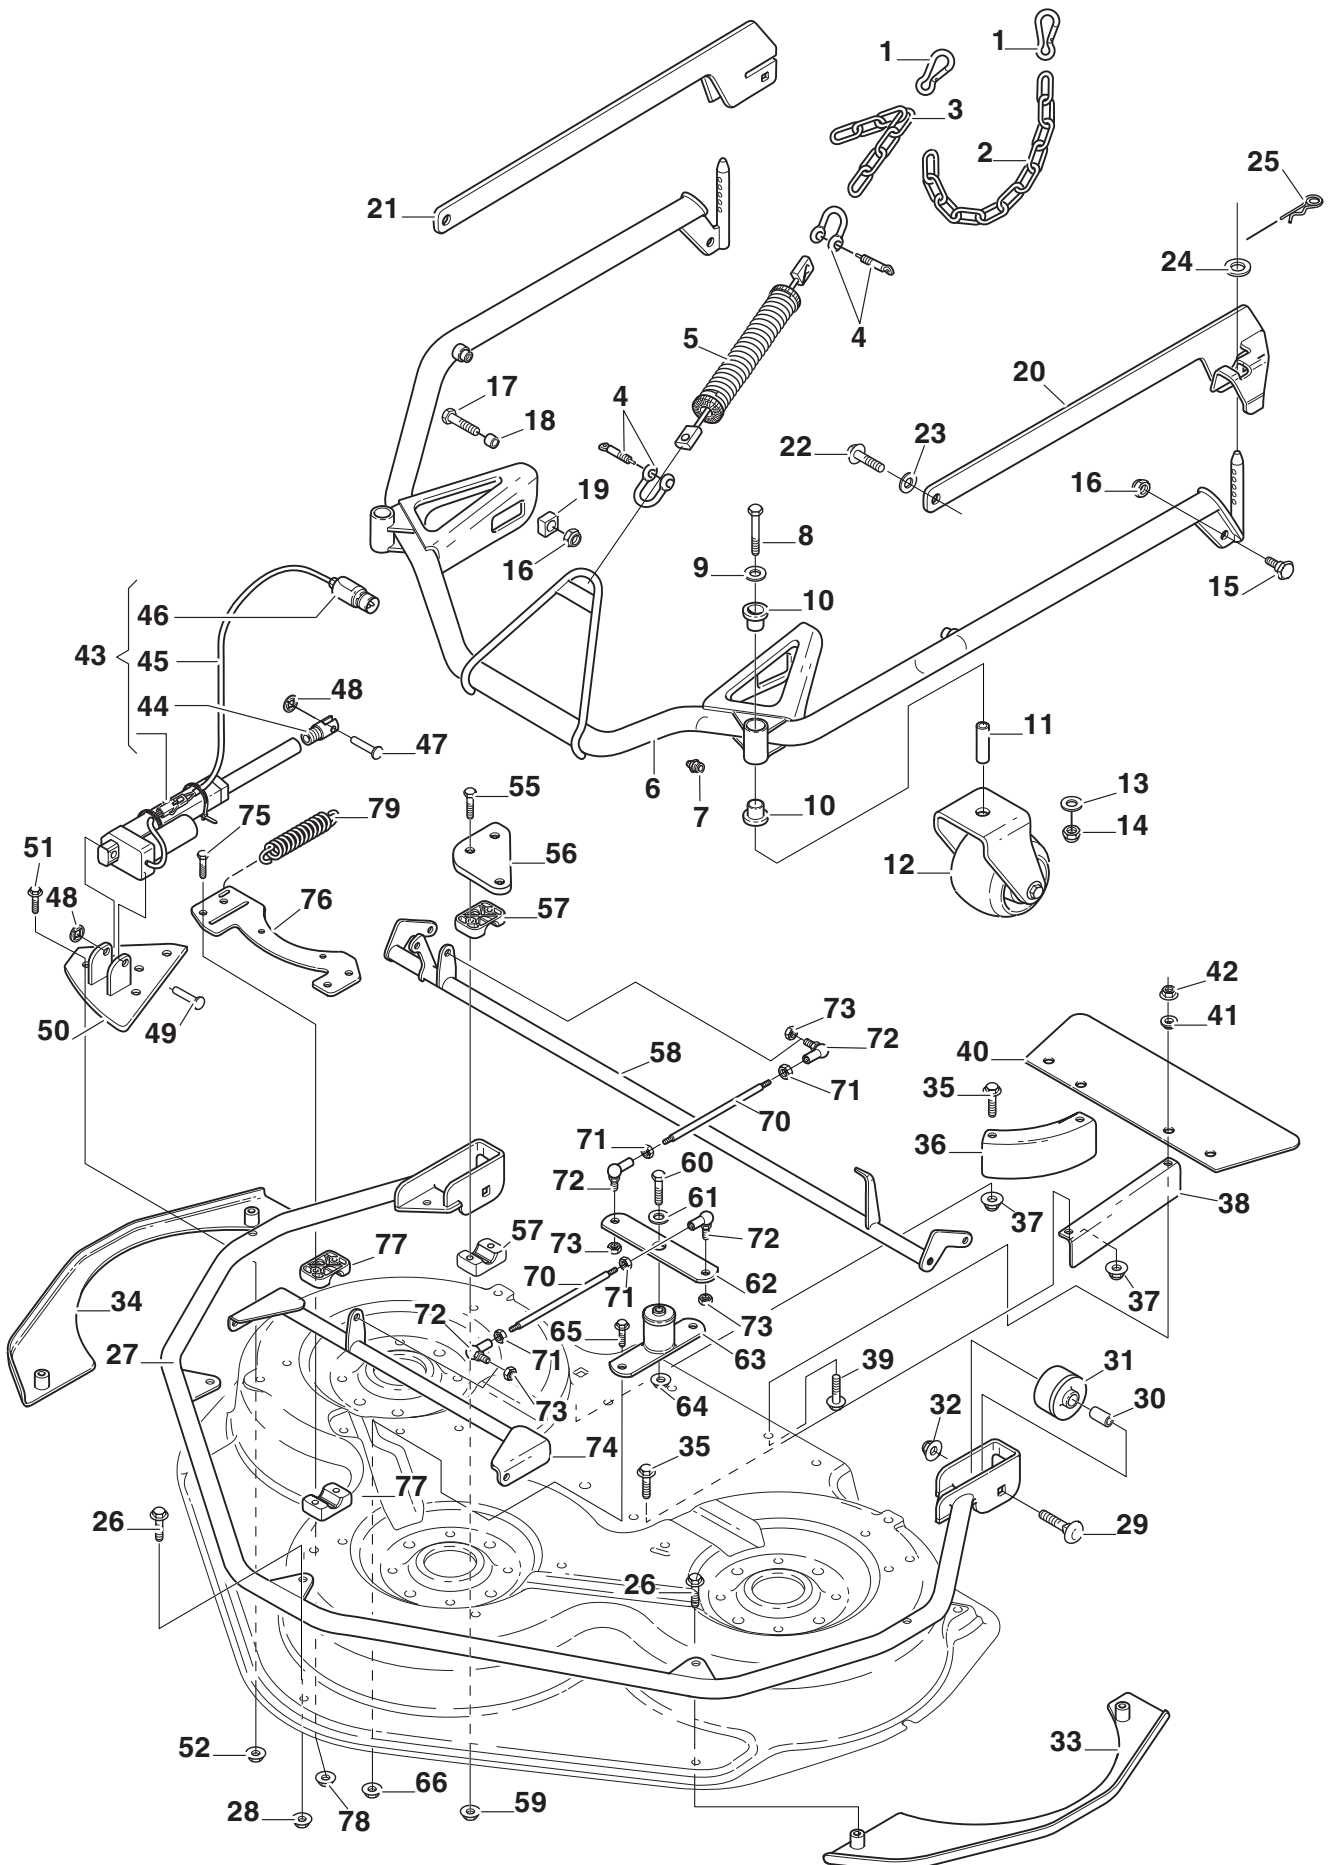

www.stiga.com

Utgåva Issue 16 - 2016		Reglage		Controls	
Pos. Fig.	Antal Q.ty	Art nr Part No	Benämning	Description	Anmärkning Notes
1	2	1134-5528-01	Karbinhake	Snap Hook	
2	1	1134-6368-03	Kedja	Chain	12 links
3	1	1134-6368-02	Kedja	Chain	7 links
4	2	1134-2629-01	Schackel	Lift Link	
5	1	1134-6365-02	Fjäder	Spring	
6	1	387869381/0	Ram	Frame	
7	2	112379511/0	Smörjnippel	Grease Dispenser	
8	2	9997-1090-12	Skruv	Screw	
9	2	9699-0030-02	Bricka	Washer	
10	1	1134-9026-01	Bussning	Bearing	Sats 4 st/kit of 4
11	2	1134-5677-01	Distans	Spacer	
12	2	1134-5884-01	Pivothjul	Pivot Wheel Assy	
13	2	9699-0030-02	Bricka	Washer	
14	2	112156602/0	Mutter	Nut	
15	2	1134-0240-01	Ansattsskruv	Shoulder screw	
16	4	112155000/0	Mutter	Nut	
17	2	112793301/0	Skruv	Screw	
18	2	1134-5626-01	Distans	Spacer	
19	2	1134-7595-01	Distans	Spacer	
20	1	387785221/0	Aggregatsarm Kpl-Vä	Mower Deck Arm, Left	
21	1	387785219/0	Aggregatsarm Kpl-Hö	Mower Deck Arm, Right	
22	2	112800815/0	Skruv	Screw	
23	2	112523060/0	Bricka	Washer	
24	2	9699-0123-02	Bricka	Washer	17x40x6
25	2	9598-2001-02	Harnalssprint (Hns 4 Dubbel)	Spring Pin	
26	5	9959-0820-16	Skruv	Screw	
27	1	387869253/0	Skyddsram Kpl	Protection Frame	
28	1	112154220/0	Mutter	Nut	
29	2	9897-1060-12	Skruv	Screw	
30	2	1134-0041-04	Bussning	Bushing	
31	2	1134-3434-01	Rulle	Roller	
32	2	9739-1031-22	Mutter	Nut	
33	1	387603357/0	Slitskydd Kpl-Vä	Wear Protection Assy-Lh	
34	1	387603355/0	Slitskydd Kpl-Hö	Wear Protection Assy-Rh	
35	4	9959-0820-16	Skruv	Screw	
36	1	1134-5970-01	Ledskena Kpl (Böjd) 5-01	Guide Plate (Curved)	
37	4	112154220/0	Mutter	Nut	
38	1	1134-5553-02	Ledskena-Rak (Svart) 5-01	Guide Plate-Straight (Black)	
39	2	9959-0820-16	Skruv	Screw	
40	1	1134-5885-01	Gummiskydd	Rubber Flap	
41	4	1134-4185-01	Ansatsbricka	Flange Washer	
42	2	112154220/0	Mutter	Nut	
43	1	1134-6416-01	Ställdon	Electric Lifter	
44	1	1134-6373-01	Kolvstangsända	Rod End	
45	1	1134-6418-01	Kabel (L835 Mm)	Cable	L = 835 mm
46	1	1134-6182-01	Hankontakt	Male Terminal	
47	1	9646-0098-22	Nit Kn 8X32	Rivet	
48	2	112604899/0	Starlock P6704 8 Fz	Crown Fastener	
49	1	9646-0105-22	Nit	Rivet	