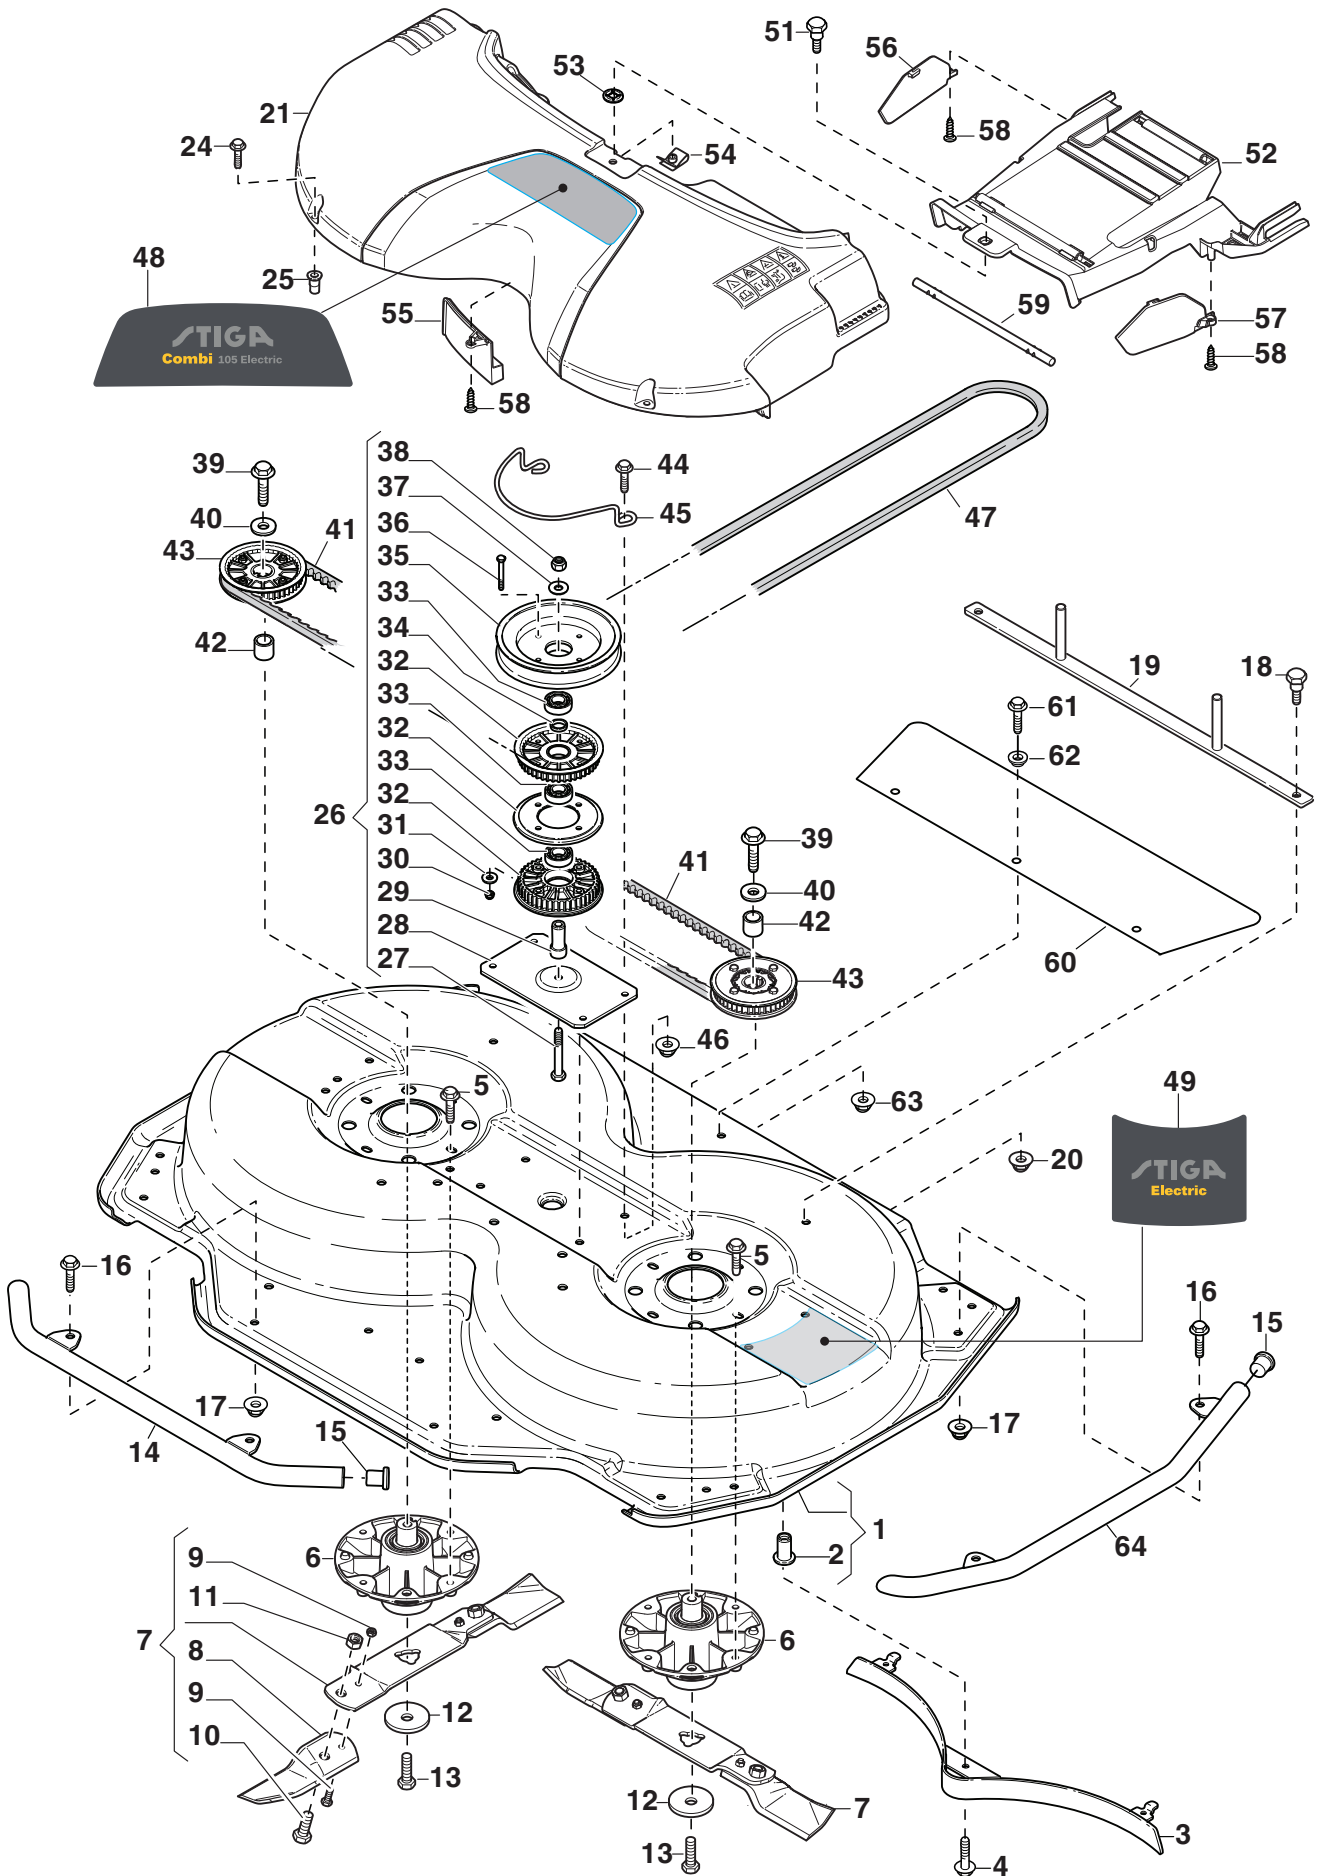

Utgåva Issue 16 - 2016		Transmission Knivar Transmission and Blades			
Pos. Fig.	Antal Q.ty	Art nr Part No	Benämning	Description	Anmärkning Notes
49	1	114368564/0	Dekal Stiga Electric	Label Stiga Electric	
51	1	1134-0240-00	Skruv	Screw	
52	1	337600002/0	Remskydd	Belt cover	
53	1	9675-0016-02	Låsbricka starlock	Starlock	
54	1	1134-4620-02	Fjädermutter	Nut	
55	1	337600006/0	Remskydd	Belt cover	
56	1	337600004/0	Remskydd	Belt cover	
57	1	337600005/0	Remskydd	Belt cover	
58	3	9838-8822-19	Skruv	Screw	
59	1	1137-1090-01	Stift	Pin	
60	1	1134-6281-03	Gummiskydd	Rubber Guard	
61	3	112800815/0	Skruv	Screw	
62	3	1134-4185-01	Ansatsbricka	Flange Washer	
63	3	112154220/0	Mutter	Nut	
64	2	387869263/0	Sidoskydd-Gra 105C	Side Guard Tube-Grey 105C