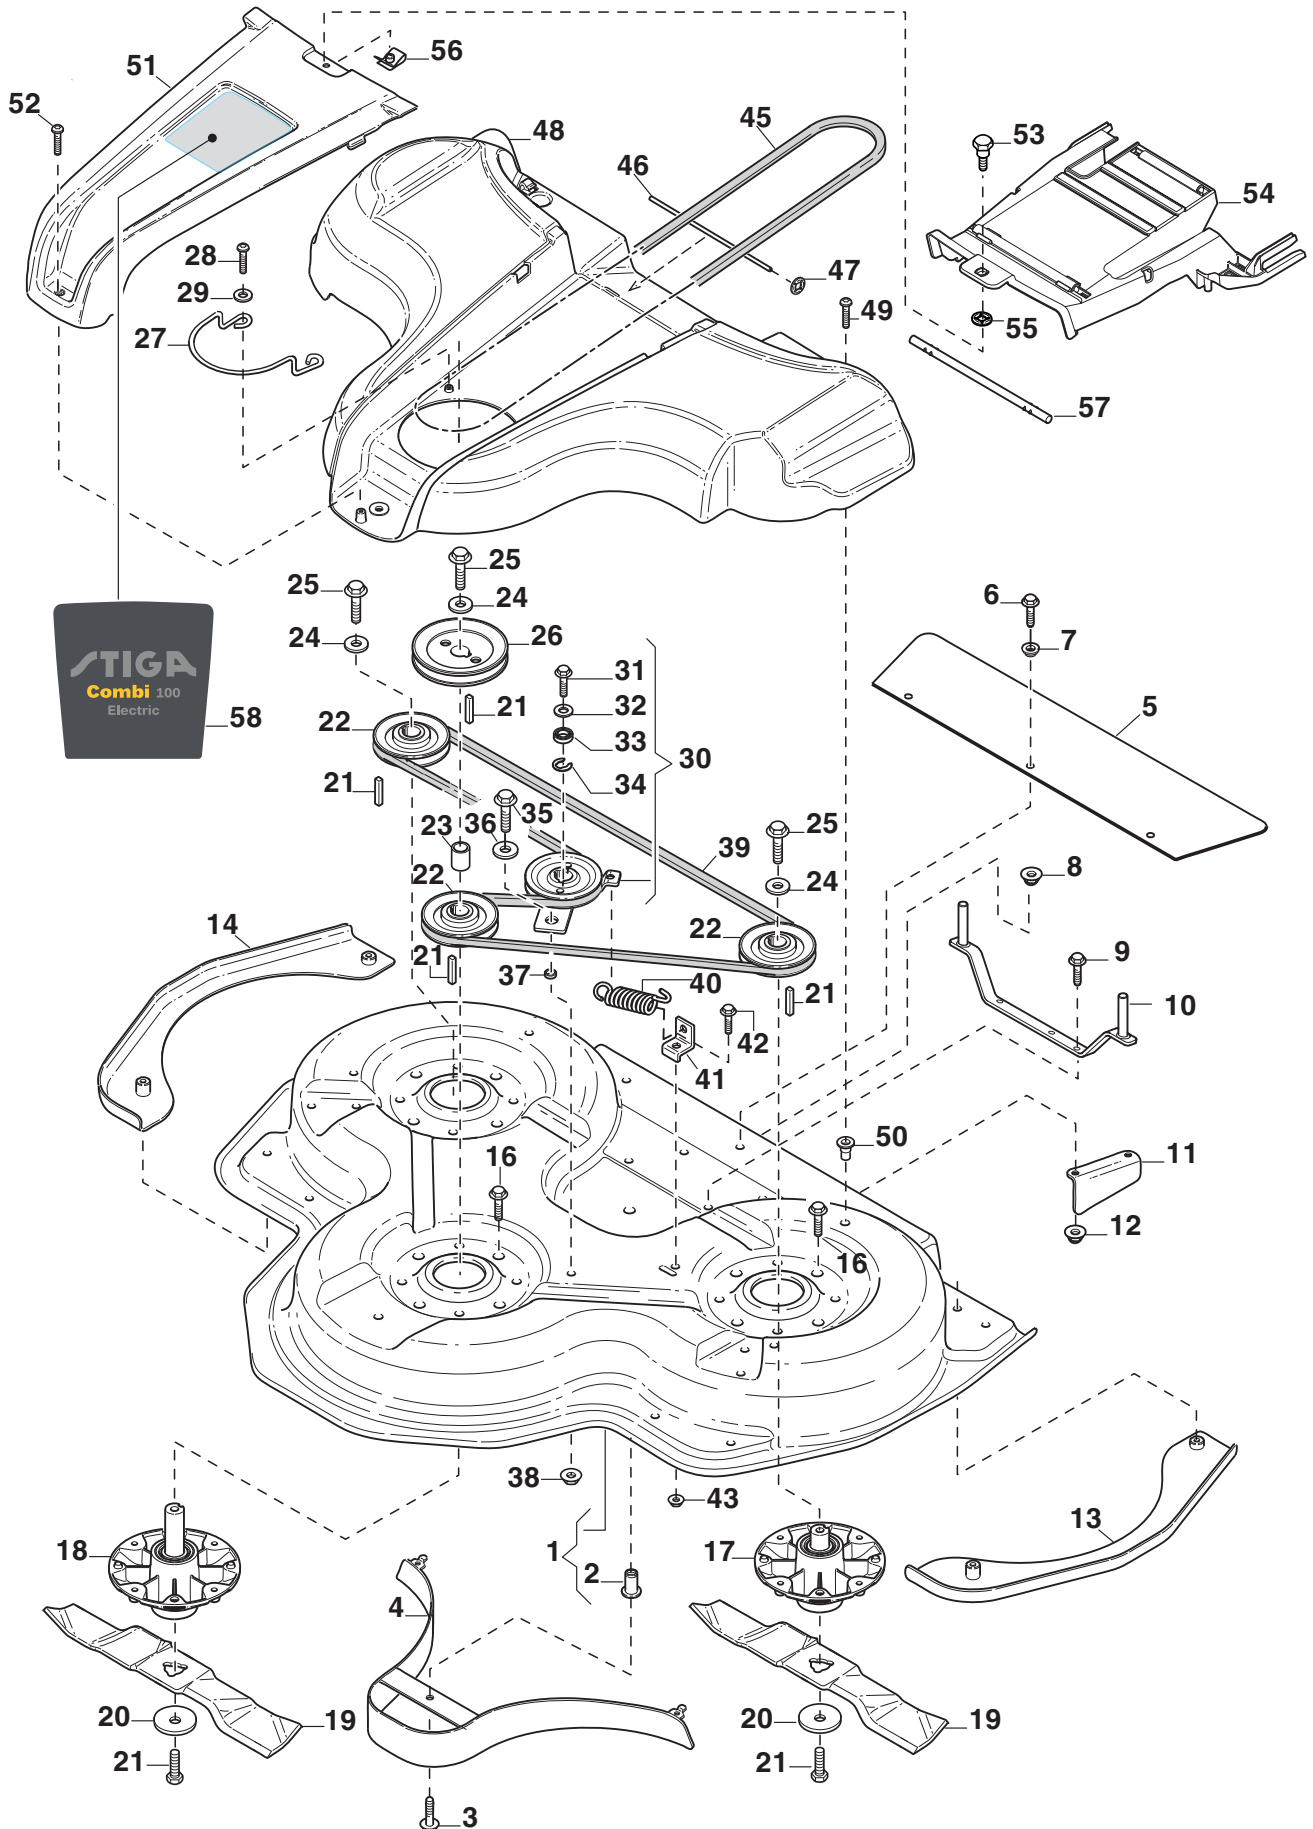

Utgåva Issue 16 - 2016		Transmission Knivar Transmission and Blades			
Pos. Fig.	Antal Q.ty	Art nr Part No	Benämning	Description	Anmärkning Notes
47	2	112604896/0	Starlock P6493 6	Crown Fastener	
48	1	337060023/0	Remskydd	Belt cover	
49	3	9945-0825-16	Skruv	Screw	
50	3	1134-5595-01	Blindnitmutter	Nut	
51	1	1137-0157-02	Täckkapa	Cover	
52	1	112728697/0	Skruv	Screw	
53	1	1134-0240-00	Skruv	Screw	
54	1	337600002/0	Remskydd	Belt cover	
55	1	9675-0016-02	Låsbricka starlock	Starlock	
56	1	1134-4620-02	Fjädermutter	Nut	
57	1	1137-1090-01	Stift	Pin	
58	1	114368550/0	Dekal Combi 100 Electric	Label Combi 100 Electric