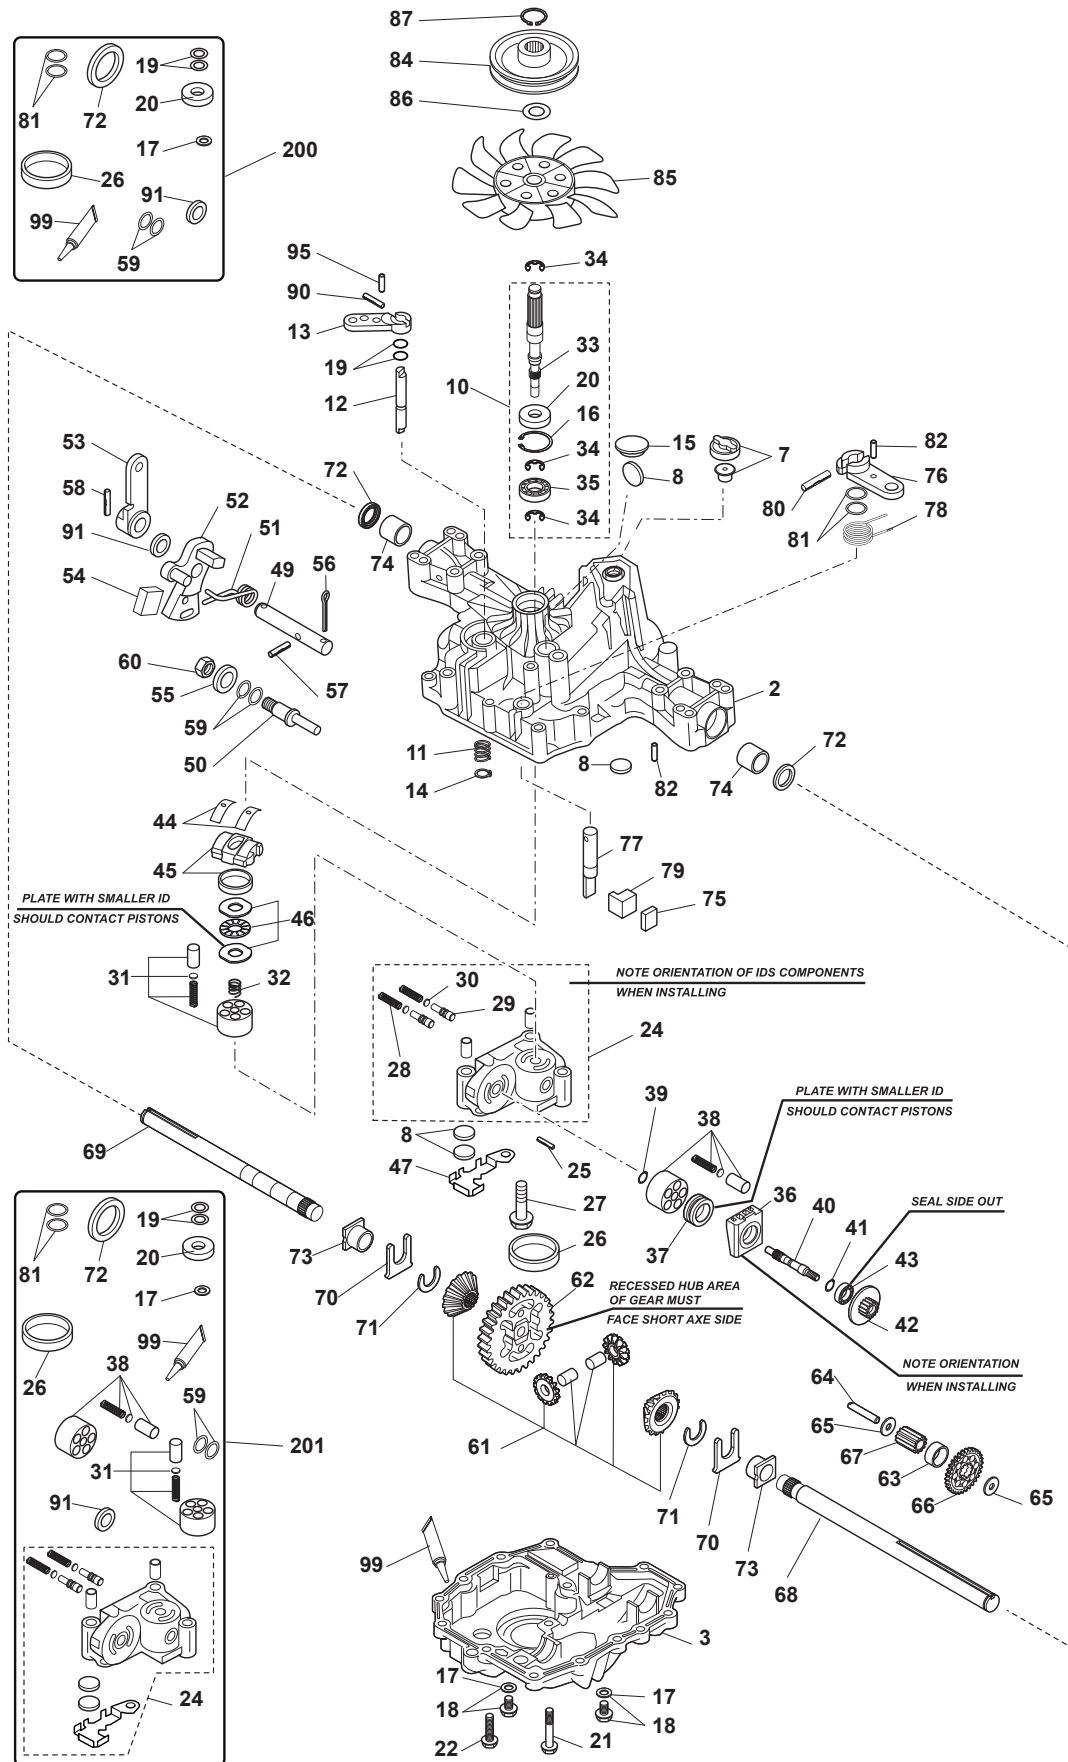

Utgåva Issue 10 - 2015		Transmission			
Pos. Fig.	Antal Quantity	Art nr Part No	Benämning	Description	Anmärkning Notes
56	1	1139-1355-01	LasSprint	Cotter Pin	
57	1	1139-1329-01	Stift	Pin	
58	1	1139-1285-01	Stift	Pin	
59	2	1139-1115-01	O-Ring	O-Ring	
60	1	1139-1127-01	Mutter	Nut	
61	1	1139-1404-01	Differentialdrev Kpl	Diff.Gear Kit	
62	1	1139-1258-01	Slutdrev	Final Gear	
63	1	1139-1255-01	Hylsa	Collar	
64	1	1139-1256-01	röduktionsaxel	Reduction Shaft	
65	2	1139-1398-01	Bricka	Washer	
66	1	1139-1267-01	Reduktionsdrev	Reduction Gear	
67	1	1139-1361-01	Slutdrev	Final Pinion Gear	
68	1	1139-1342-01	Hjulaxel-Vä	Axle Shaft-L	
69	1	1139-1343-01	Hjulaxel-Hö	Axle Shaft-R	
70	2	1139-1078-01	Bricka	Thrust Washer	
71	2	1139-1163-01	Lasring	Ring	
72	2	1139-1080-01	Tätning	Seal 19*32*8	
73	2	1139-1164-01	Bussning	Bushing	
74	2	1139-1414-01	Bussning	Bushing	
75	1	1139-1260-01	Bromssko	Brake Shoe	
76	1	1139-1261-01	Bromsarm	Brake Arm	
77	1	1139-1320-01	Bromsaxel	Brake Shaft	
78	1	1139-1411-01	Returfjäder	Return Spring	
79	1	1139-1264-01	Tryckplatta	Brake Actuator	
80	1	1139-1282-01	Stift	Pin	
81	2	1139-1114-01	O-Ring	O-Ring	
82	2	1139-1281-01	Stift	Pin	
84	1	1139-1484-01	Remskiva	Belt Pulley	
85	1	1134-4190-01	Fläkt	Fan	
86	1	1139-1266-01	Bricka	Washer	
87	1	1139-1149-01	Lasring	Snap Ring	
90	1	1139-1280-01	Stift	Pin	
91	1	1139-1303-01	Tätningring	Seal Ring	
95	1	1139-1279-01	Stift	Pin	
99	1	1139-1443-01	Tätningmedel	Sealant (Tube)	
200	1	1139-1403-01	Packningssats	Seal Kit	Märkta S/Marked S
201	1	1139-1600-01	Reparationssats	Repair Kit	Märkta R/Marked R