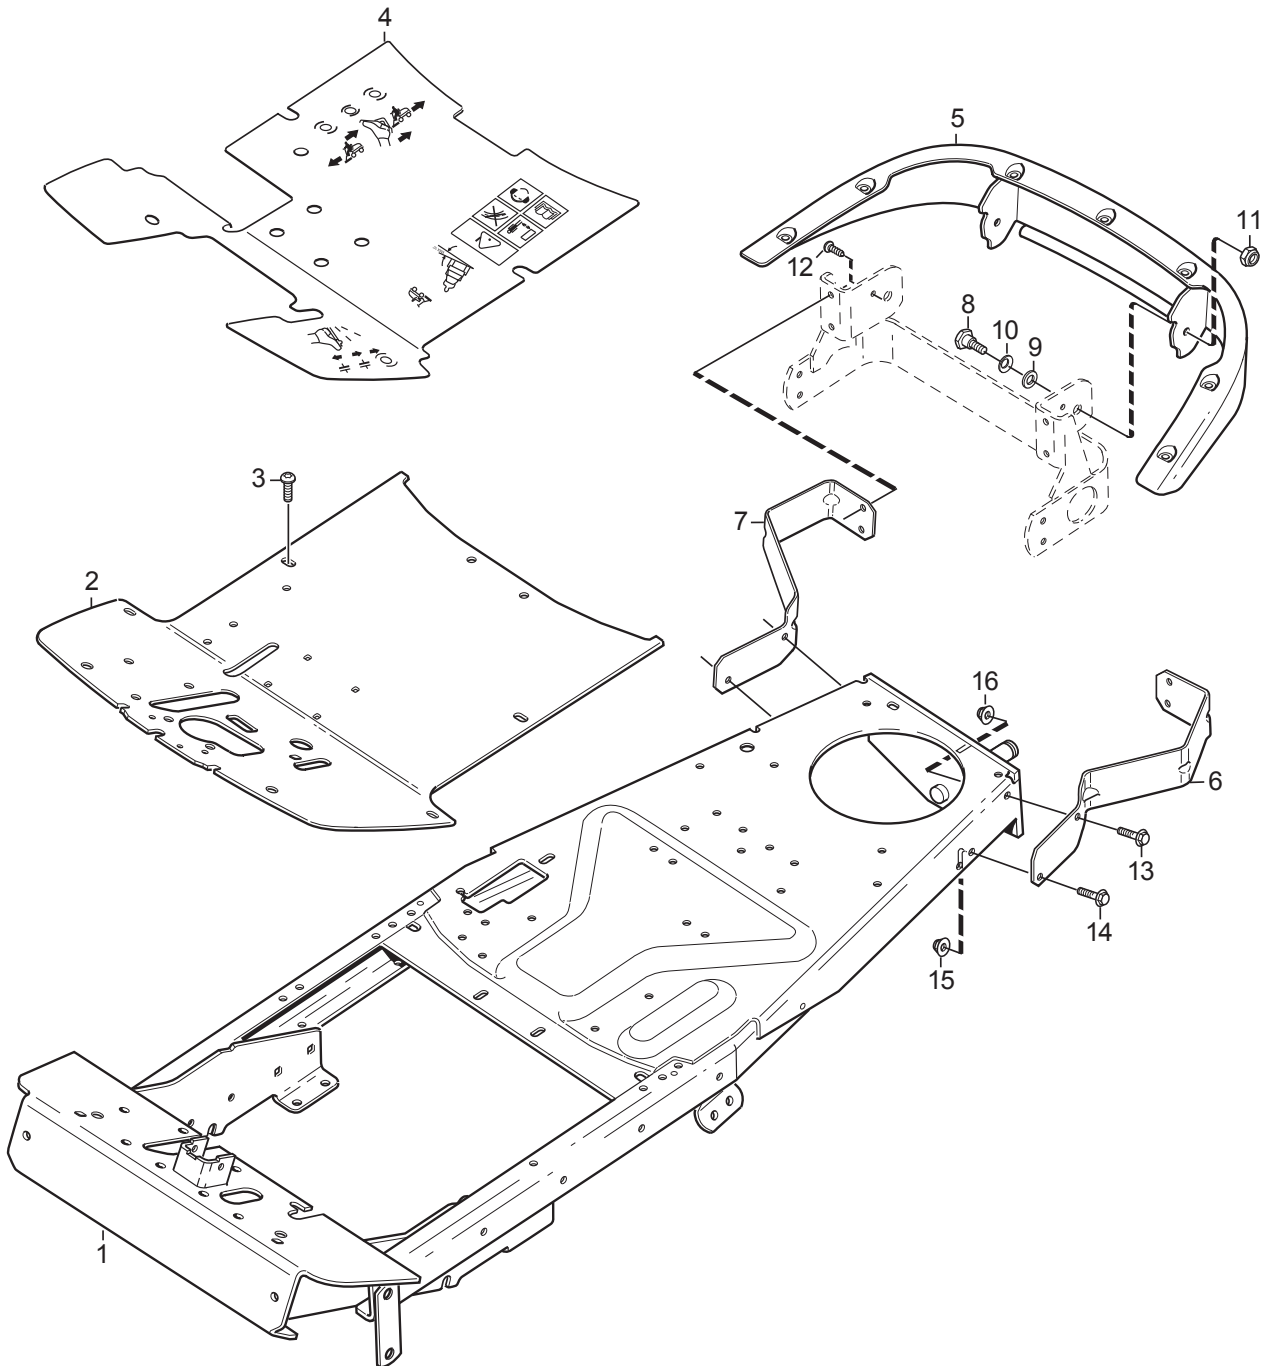

www.stiga.com

Utgåva Issue 10 - 2015		Monteringsdetaljer Assembly parts			
Pos. Fig.	Antal Quantity	Art nr Part No	Benämning	Description	Anmärkning Notes
1	1	9595-0262-00	Spännstift	Locating Pin	
2	1	9699-0103-02	Bricka	Washer	0.5 mm
3	1	9699-0114-02	Bricka	Washer	1.0 mm
4	2	1134-4185-01	Ansatsbricka	Flange Washer	
5	4	112523060/0	Bricka	Washer	
6	2	1134-4481-01	Vingmutter	Wing Nut	
7	1	1134-4627-01	Dragkrok	Tow Bar	
8	2	9959-0820-16	Skruv	Screw	
9	4	112793102/0	Skruv	Screw	
15	1	1134-4734-01	Tändningsnyckel	Ignition Key	
16	1	1134-6125-01	Tändningsnyckel	Ignition Key	
11	1	1134-5245-01	Batterirem	Battery Strap	
12	1	1134-6113-01	Skruv	Screw	
13	2	9898-1035-16	Skruv	Screw	
14	2	9739-1031-22	Mutter	Nut	

Utgåva Issue 10 - 2015		Ram Frame			
Pos. Fig.	Antal Quantity	Art nr Part No	Benämning	Description	Anmärkning Notes
1	1	1134-6635-01	Ram Kpl (5-01)	Frame	
2	1	1134-5293-01	Durk (Gra) 7-14	Floor Plate (Grey)	
3	2	9893-0616-16	Skruv I Relä	Screw I Relay	
5	1	1134-5453-03	Stötfångare-bakre	Rear Bumper (Grey)	
6	1	1134-6630-01	Stag-Vä (5-01)	Attachment-Lh	
7	1	387785215/0	Stag-Hö	Attachment-Rh	
8	2	1134-0240-00	Skruv	Screw	
9	2	1134-4242-01	Distansbricka	Washer	
10	2	9665-0002-00	Bricka	Washer	
11	2	112155000/0	Mutter	Nut	
12	2	9943-0516-16	Skruv	Screw	
13	2	9959-0820-16	Skruv	Screw	
14	2	9959-0825-16	Skruv	Screw	
15	1	112154220/0	Mutter	Nut	
16	3	112154220/0	Mutter	Nut	