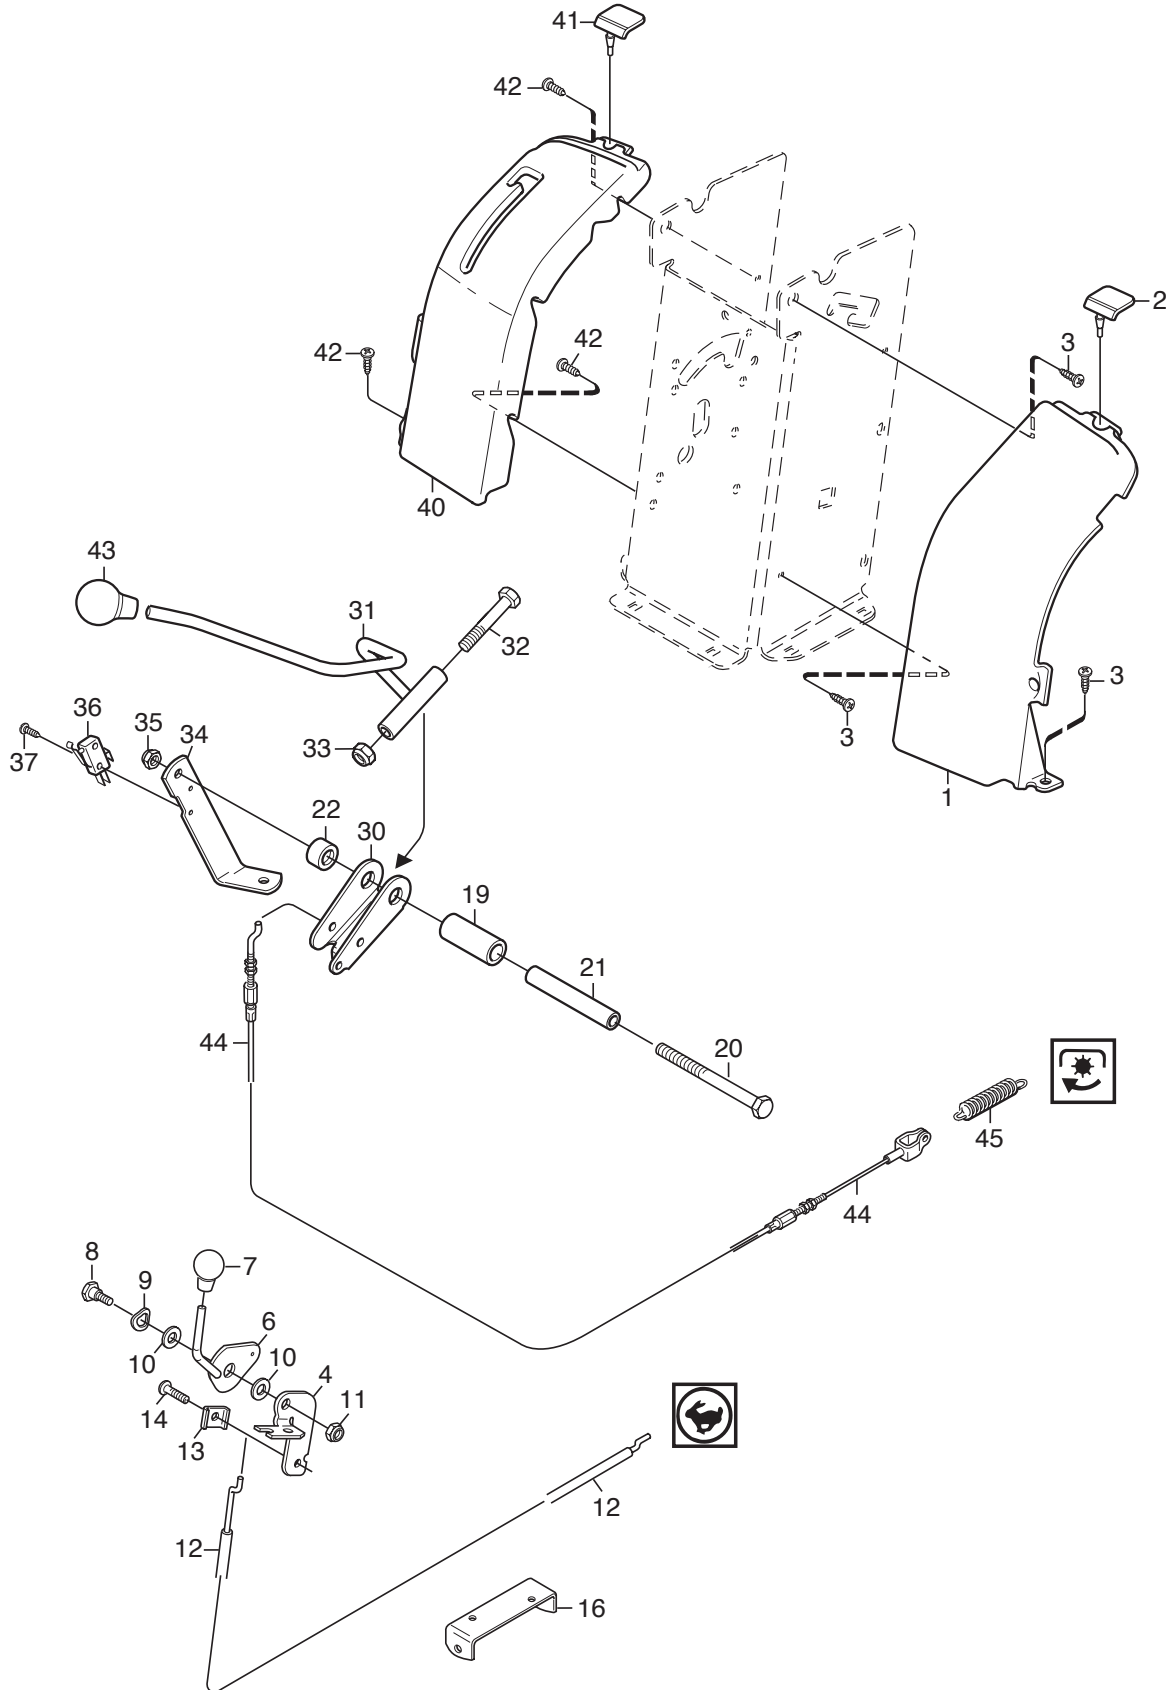

Utgåva Issue 10 - 2015		Handreglage Hand controls			
Pos. Fig.	Antal Quantity	Art nr Part No	Benämning	Description	Anmärkning Notes
1	1	1134-5286-04	Reglagepanel-Vä (Gra)	Dashboard-Lh (Grey)	
2	2	125260000/0	Skydd	Grommet	
3	3	9893-0616-16	Skruv | Relä	Screw | Relay	
4	1	1134-5464-01	Fäste	Bracket	
6	1	1134-5465-01	Gasreglage	Throttle Control Lever	
7	1	1134-4078-01	Knopp	Knob	
8	1	1134-0240-00	Skruv	Screw	
9	1	9694-0001-00	Bricka	Washer	
10	2	1134-4242-01	Distansbricka	Washer	
11	1	112155000/0	Mutter	Nut	
12	1	1134-4197-05	Gasreglage	Throttle Cable	only models with Honda Engine
13	1	9500-9991-00	Kabelklämma	Wire Clamp	
14	1	9943-0516-16	Skruv	Screw	
16	1	1134-6370-01	Wirestyrning	Wire Guide	
19	1	1134-5508-01	Reglagehylsa	Control Sleeve	
20	1	9997-0812-02	Skruv	Screw	
21	1	1134-5274-02	Distans	Spacer	
22	1	1134-3047-01	Distans	Spacer	
30	1	1134-5271-01	Reglagefäste	Control Bracket	
31	1	1134-5276-01	Reglagespak Kpl	Control Lever	
32	1	112692080/0	Skruv	Screw	
33	1	112155000/0	Mutter	Nut	
34	1	1134-5356-01	Reaktionsstag	Strut	
35	1	112155000/0	Mutter	Nut	
36	1	9400-0312-01	Mikrobrytare	Microswitch	
36	1	9400-0360-01	Mikrobrytare	Microswitch	
37	2	9840-7716-16	Skruv	Screw	
40	1	1134-5285-02	Reglagepanel Hst-Hö (Gra)	Dashboard Hst-Rh (Grey)	
41	2	125260000/0	Skydd	Grommet	
42	4	9893-0616-16	Skruv | Relä	Screw | Relay	
43	1	1134-2551-01	Knopp	Knob	
44	1	1134-3573-06	Kraftuttagswire	Pto Cable	
45	1	1134-1242-02	Fjäder	Spring