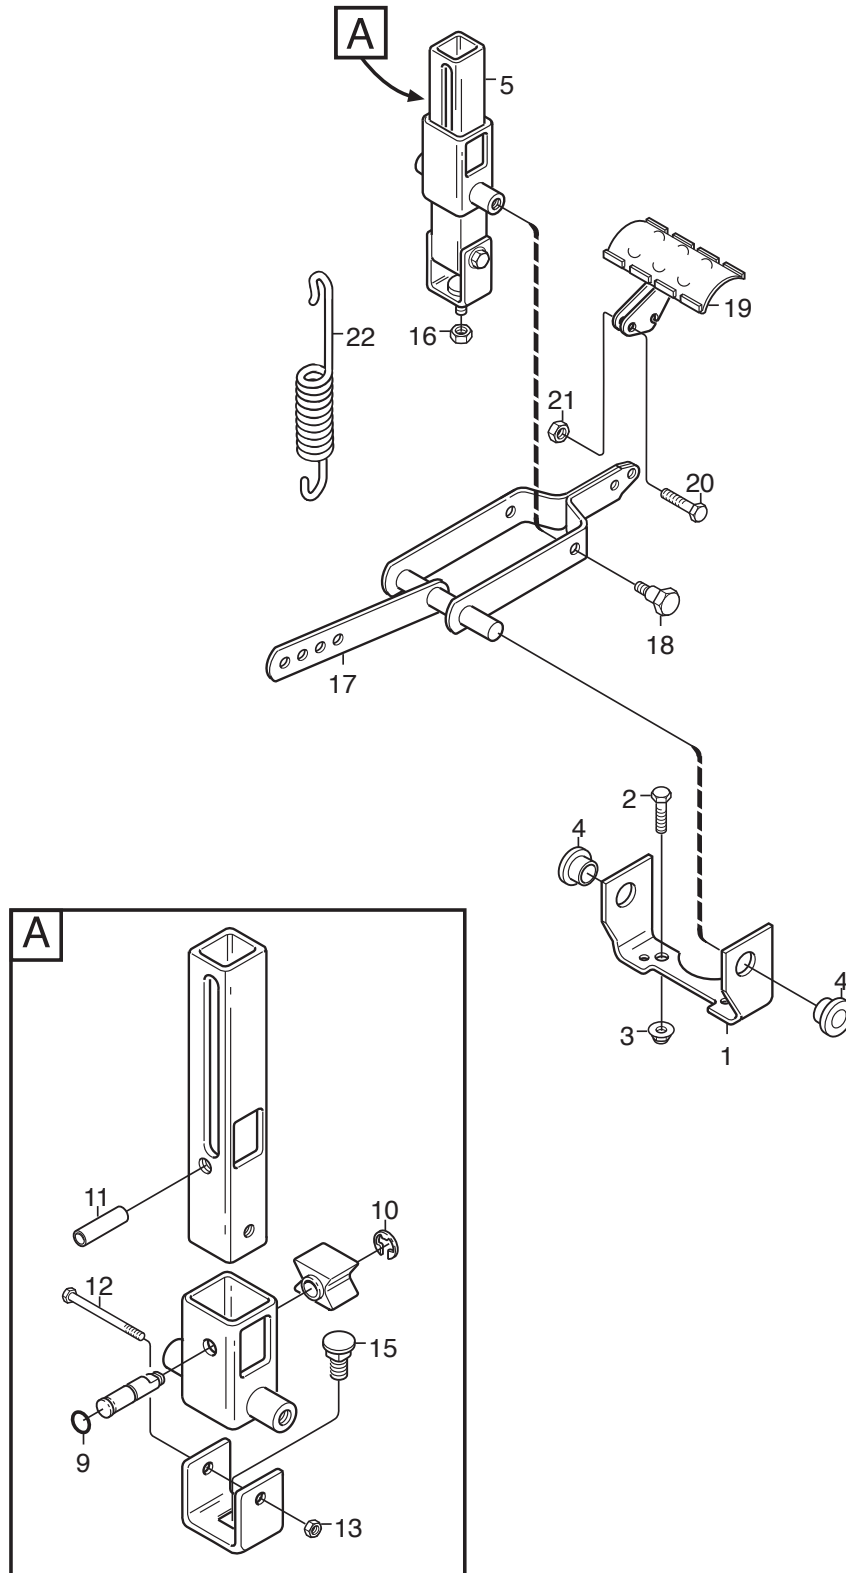

www.stiga.com

Utgåva Issue 10 - 2015		Monteringsdetaljer Assembly parts			
Pos. Fig.	Antal Quantity	Art nr Part No	Benämning	Description	Anmärkning Notes
1	1	9595-0262-00	Spännstift	Locating Pin	
2	1	9699-0103-02	Bricka	Washer	0.5 mm
3	1	9699-0114-02	Bricka	Washer	1.0 mm
4	2	1134-4185-01	Ansatsbricka	Flange Washer	
5	4	112523060/0	Bricka	Washer	
6	2	1134-4481-01	Vingmutter	Wing Nut	
7	1	1134-4627-01	Dragkrok	Tow Bar	
8	2	9959-0820-16	Skruv	Screw	
9	4	112793102/0	Skruv	Screw	
15	1	1134-4734-01	Tändningsnyckel	Ignition Key	
16	1	1134-6125-01	Tändningsnyckel	Ignition Key	
11	1	1134-5245-01	Batterirem	Battery Strap	
12	1	1134-6113-01	Skruv	Screw	
13	2	9898-1035-16	Skruv	Screw	
14	2	9739-1031-22	Mutter	Nut	

Utgåva Issue 10 - 2015		Ram Frame			
Pos. Fig.	Antal Quantity	Art nr Part No	Benämning	Description	Anmärkning Notes
1	1	1134-6635-01	Ram Kpl (5-01)	Frame	
2	1	1134-5293-01	Durk (Gra) 7-14	Floor Plate (Grey)	
3	2	9893-0616-16	Skruv I Relä	Screw I Relay	
5	1	1134-5453-03	Stötfångare-bakre	Rear Bumper (Grey)	
6	1	1134-6630-01	Stag-Vä (5-01)	Attachment-Lh	
7	1	387785215/0	Stag-Hö	Attachment-Rh	
8	2	1134-0240-00	Skruv	Screw	
9	2	1134-4242-01	Distansbricka	Washer	
10	2	9665-0002-00	Bricka	Washer	
11	2	112155000/0	Mutter	Nut	
12	2	9943-0516-16	Skruv	Screw	
13	2	9959-0820-16	Skruv	Screw	
14	2	9959-0825-16	Skruv	Screw	
15	1	112154220/0	Mutter	Nut	
16	3	112154220/0	Mutter	Nut	