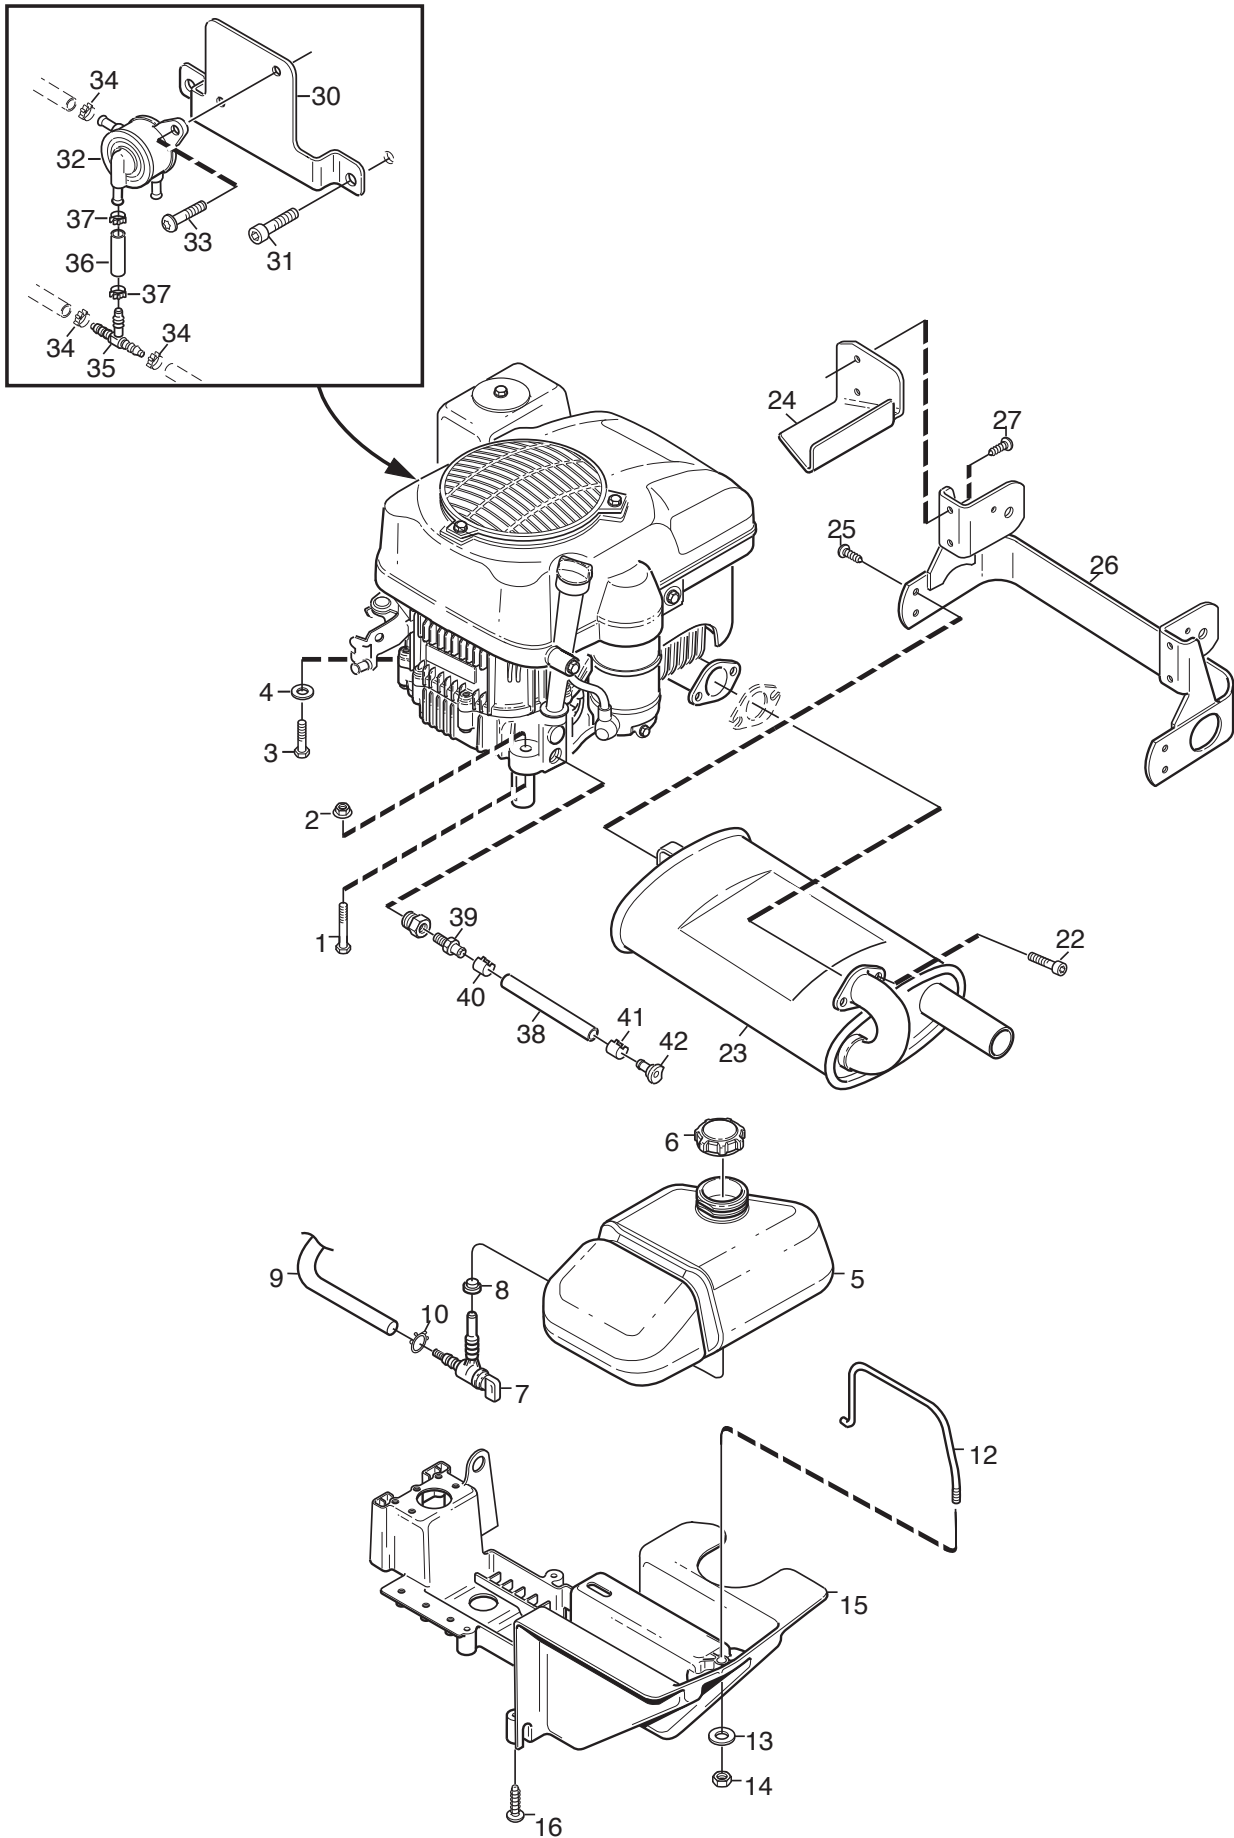

Utgåva Issue 10 - 2015		Motor	Engine		
Pos. Fig.	Antal Quantity	Art nr Part No	Benämning	Description	Anmärkning Notes
1	2	112691115/0	Skruv	Screw	
2	2	112155000/0	Mutter	Nut	
3	2	9987-5132-12	Skruv	Screw	
4	3	112523060/0	Bricka	Washer	
5	1	1134-6626-01	Bränsletank	Fuel Tank	
6	1	1134-5532-01	Tanklock	Fuel Tank Cap	
7	1	1134-3224-01	Bensinkran	Fuel Shut-Off Valve	
8	1	1134-3225-01	Gummibussning	Grommet	
9	1	1134-2975-08	Bensinslang	Fuel Tube	Cutting length 0,4 mt
10	2	9578-0023-02	Slangklämma D12*8 (Svart)	Hose Clamp	
12	1	1134-4808-01	Tankbygel	Tank Clamp	
13	1	9699-0060-02	Bricka	Washer	
14	1	112154510/0	Mutter	Nut	
15	1	1134-4807-02	Fäste	Support	
16	4	9838-8822-19	Skruv	Screw	
22	2	9935-0820-16	Skruv	Screw	
23	1	387753301/0	Ljuddämpare Kpl	Muffler Assy	
24	1	1137-0094-01	Värmsköld	Heat Shield	
25	2	9893-0616-16	Skruv | Relä	Screw | Relay	
26	1	1134-6699-01	Värmskydd Kpl	Heat Guard	
27	4	9893-0616-16	Skruv | Relä	Screw | Relay	
30	1	1137-0095-01	Fäste	Attachment	
31	2	112760515/0	Skruv	Screw	
32	1	1137-0114-01	Bränslepump	Fuel Pump	
33	2	9893-0616-16	Skruv | Relä	Screw | Relay	
34	4	9578-0023-07	Slangklämma 10.5/7	Hose Clamp	
35	1	1137-0103-01	T-Rör	T-Joint Pipe	
36	1	1134-2975-08	Bensinslang	Fuel Tube	Cutting length 0,26 mt
37	2	9578-0023-02	Slangklämma D12*8 (Svart)	Hose Clamp	
38	1	1134-5827-05	Oljeavtappning Kpl	Oil Drain Assy	
39	1	1134-5825-01	Nippel	Nipple	
40	1	9578-0023-04	Slangklämma 15*8 (Vit)	Hose Clamp	
41	1	1134-3499-02	Slangklämma	Hose Clamp	
42	1	1134-5826-01	Plugg	Plug