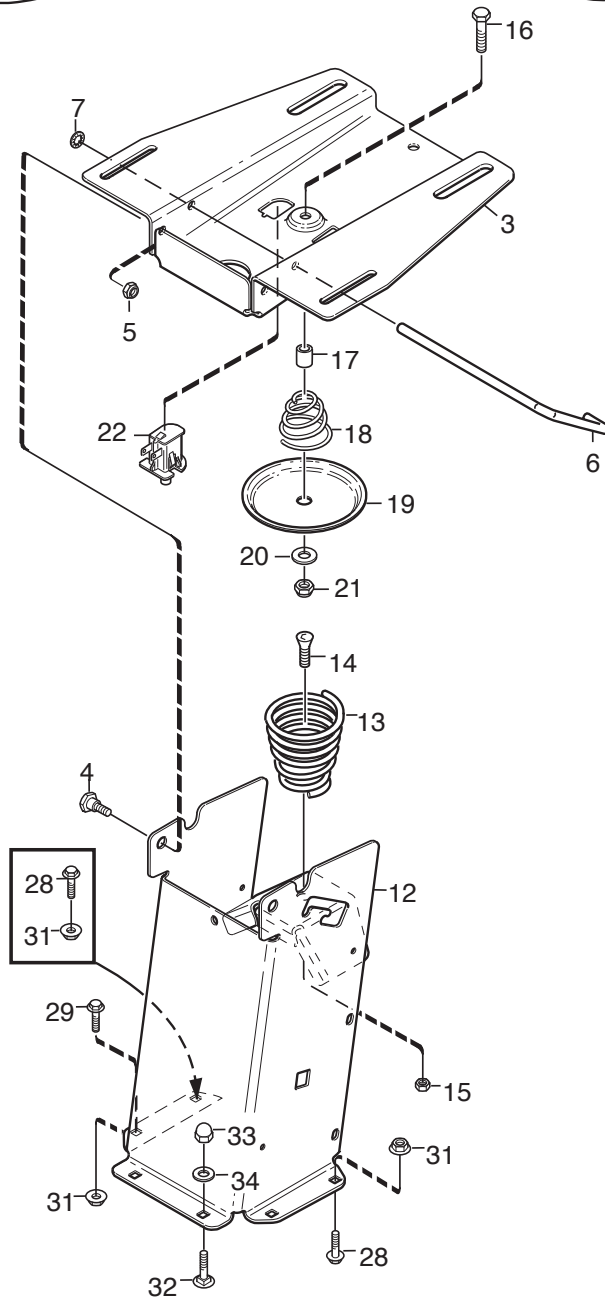

Utgåva Issue 10 - 2015		Sits	Seat		
Pos. Fig.	Antal Quantity	Art nr Part No	Benämning	Description	Anmärkning Notes
2	1	1134-6444-01	Sits (Xb 150) Stiga	Seat	
3	1	1134-5301-01	Sitsplatta	Upper Seat Bracket	
4	2	1134-0240-00	Skruv	Screw	
5	2	112155000/0	Mutter	Nut	
6	1	1134-5454-01	Spärr	Catch	
7	1	112604899/0	Starlock P6704 8 Fz	Crown Fastener	
12	1	1134-5296-04	Sitskonsol Kpl (Gul) 1-00	Seat Bracket (Yellow)	
13	1	1134-4256-01	Fjäder	Spring	
14	1	9924-1235-19	Skruv	Screw	
15	1	112156603/0	Mutter	Nut	
16	1	9997-0840-16	Skruv	Screw	
17	1	1134-1565-06	Distans	Spacer	
18	1	1134-5302-01	Fjäder	Spring	
19	1	1134-5299-01	Tryckplatta	Push Plate	
20	1	9699-0090-02	Bricka | Bricka	Washer | Washer	
21	1	112155000/0	Mutter	Nut	
22	1	1134-3156-02	Brytare (gra)	Switch	
28	3	9959-0820-16	Skruv	Screw	L = 20 mm
29	1	9959-0825-16	Skruv	Screw	L = 25 mm
31	4	112154220/0	Mutter	Nut	
32	2	9897-0820-16	Skruv	Screw	
33	2	9757-0821-02	Mutter	Nut	
34	2	9699-0090-02	Bricka | Bricka	Washer | Washer