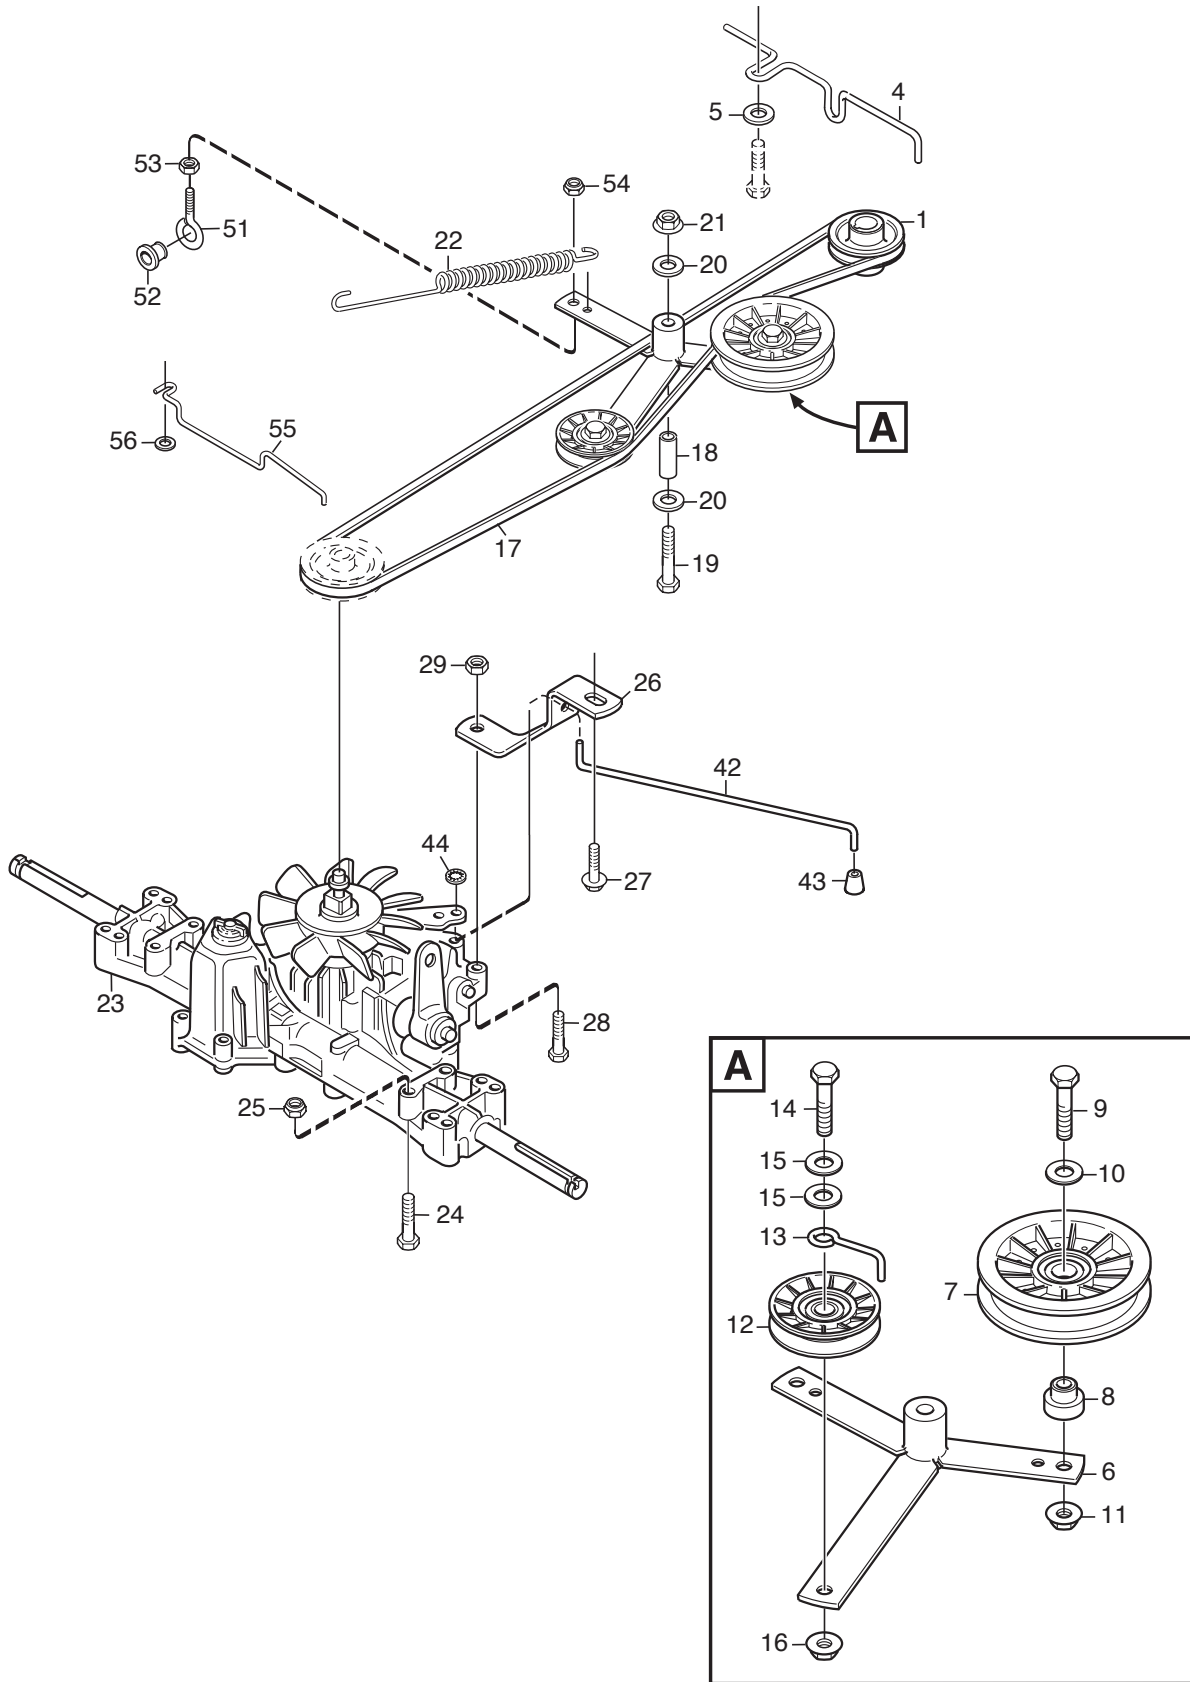

Utgåva Issue 10 - 2015		Transmission		Transmission	
Pos. Fig.	Antal Quantity	Art nr Part No	Benämning	Description	Anmärkning Notes
1	1	1137-0205-01	Motorremskiva	Engine Belt Pulley	
4	1	1134-6637-01	Remstyrning	Belt Guide	
5	1	112523060/0	Bricka	Washer	
6	1	1134-4519-01	Spännarm Kpl. 5-01 F15	Tension Arm	
7	1	1134-9091-01	Spännrulle	Tension Roller	
8	1	1134-4614-01	Distans	Spacer	
9	1	9997-1040-16	Skruv	Screw	
10	1	9699-0035-02	Bricka	Washer	
11	1	9739-1031-22	Mutter	Nut	
12	1	1134-9027-02	Spännrulle (Gra)	Tension Roller (Grey)	
13	1	1134-1795-01	Remhallare	Belt Stirrup	
14	1	9997-1040-16	Skruv	Screw	
15	2	9699-0035-02	Bricka	Washer	
16	1	9739-1031-22	Mutter	Nut	
17	1	9585-0212-01	Kilrem	V-Belt	= 9585-0099-01
18	1	1134-1565-08	Distans	Spacer	
19	1	112793905/0	Skruv	Screw	
20	2	112523060/0	Bricka	Washer	
21	1	112154220/0	Mutter	Nut	
22	1	1134-5214-01	Fjäder	Spring	
23	1	1134-7766-01	Transaxel K46 Cj	Transaxle K46Cj	Kanzaki K46CJ
24	4	9960-0860-12	Skruv	Screw	
25	4	112155000/0	Mutter	Nut	
26	1	1134-6290-01	Momentstag5-01	Strut	
27	1	9945-0816-16	Skruv	Screw	
28	1	112691115/0	Skruv	Screw	
29	1	112155000/0	Mutter	Nut	
42	1	1134-5156-01	Dragstang	Pull Rod	
43	1	1134-4014-01	Plastknopp	Knob	
44	1	112604896/0	Starlock P6493 6	Crown Fastener	
51	1	1134-2138-01	Skruvögla	Eye Bolt	
52	1	1134-4779-01	Bussning	Bushing	
53	1	112293200/0	Mutter	Nut	
54	1	112155000/0	Mutter	Nut	
55	1	1134-5319-01	Remstyrning	Belt Guide	
56	1	112523060/0	Bricka	Washer