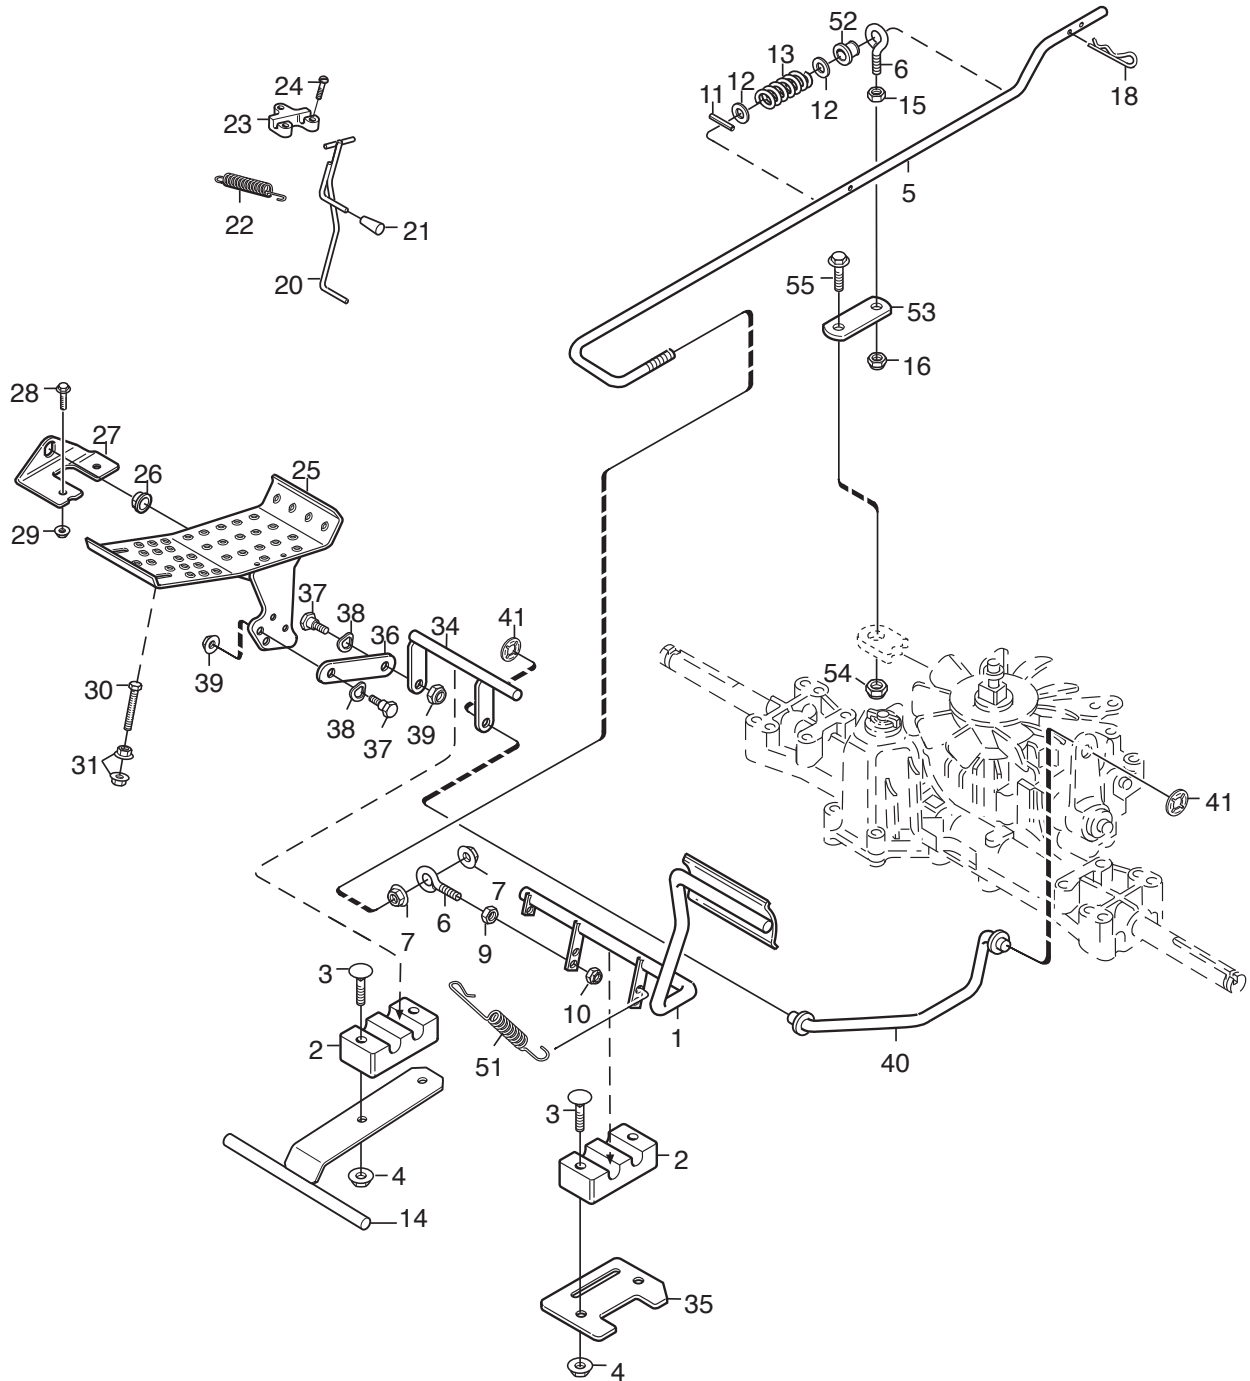

Utgåva Issue 10 - 2015		Fotreglage Foot controls			
Pos. Fig.	Antal Quantity	Art nr Part No	Benämning	Description	Anmärkning Notes
1	1	1134-4802-01	Pedal5-01 F15	Pedal	
2	2	1134-4624-01	Lager	Bearing	
3	4	9897-0640-12	Skruv	Screw	
4	4	9739-0631-22	Mutter	Nut	
5	1	1134-4949-01	Kopplingsstang	Clutch Rod	
6	2	1134-2138-01	Skruvögla	Eye Bolt	
7	2	9739-1031-22	Mutter	Nut	
9	1	112293200/0	Mutter	Nut	
10	1	112155000/0	Mutter	Nut	
11	1	9595-0208-00	Spiralspnst Prym N4X20	Locating Pin	
12	2	9699-0035-02	Bricka	Washer	
13	1	1134-4617-01	Fjäder	Spring	
14	1	387773501/0	Fäste	Bracket	
15	1	112154220/0	Mutter	Nut	
16	1	112155000/0	Mutter	Nut	
18	1	9598-0002-02	Spännstift	Elastic Pin	
20	1	1134-5353-01	Bromsstang	Brake Rod	
21	1	1134-2786-01	Knopp	Knob	
22	1	1131-1497-01	Fjäder	Brake Spring	
23	1	1134-4002-01	Fäste	Brake Rod Attachment	
24	3	112728697/0	Skruv	Screw	
25	1	1134-6353-01	Drivpedal	Drive Pedal	
26	2	1134-6313-01	Lager	Bearing	
27	2	1134-2700-01	Fäste	Bracket	
28	2	9959-0820-16	Skruv	Screw	
29	2	112154220/0	Mutter	Nut	
30	1	112793900/0	Skruv	Screw	
31	2	112154220/0	Mutter	Nut	
34	1	1134-4440-01	Axel	Shaft	
35	1	1134-4793-01	Stopplåt	Stop Plate	
36	1	1134-4441-01	Stag	Link	
37	2	1134-0240-00	Skruv	Screw	
38	2	9694-0001-00	Bricka	Washer	
39	2	112155000/0	Mutter	Nut	
40	1	1134-5288-01	Reglagestang	Control Rod	
41	2	112604899/0	Starlock P6704 8 Fz	Crown Fastener	
51	1	4231-0013-00	Fjäder	Spring	
52	1	1134-4779-01	Bussning	Bushing	
53	1	1134-4972-01	Bromslänk	Brake Link	
54	1	112155000/0	Mutter	Nut	
55	1	112793102/0	Skruv	Screw