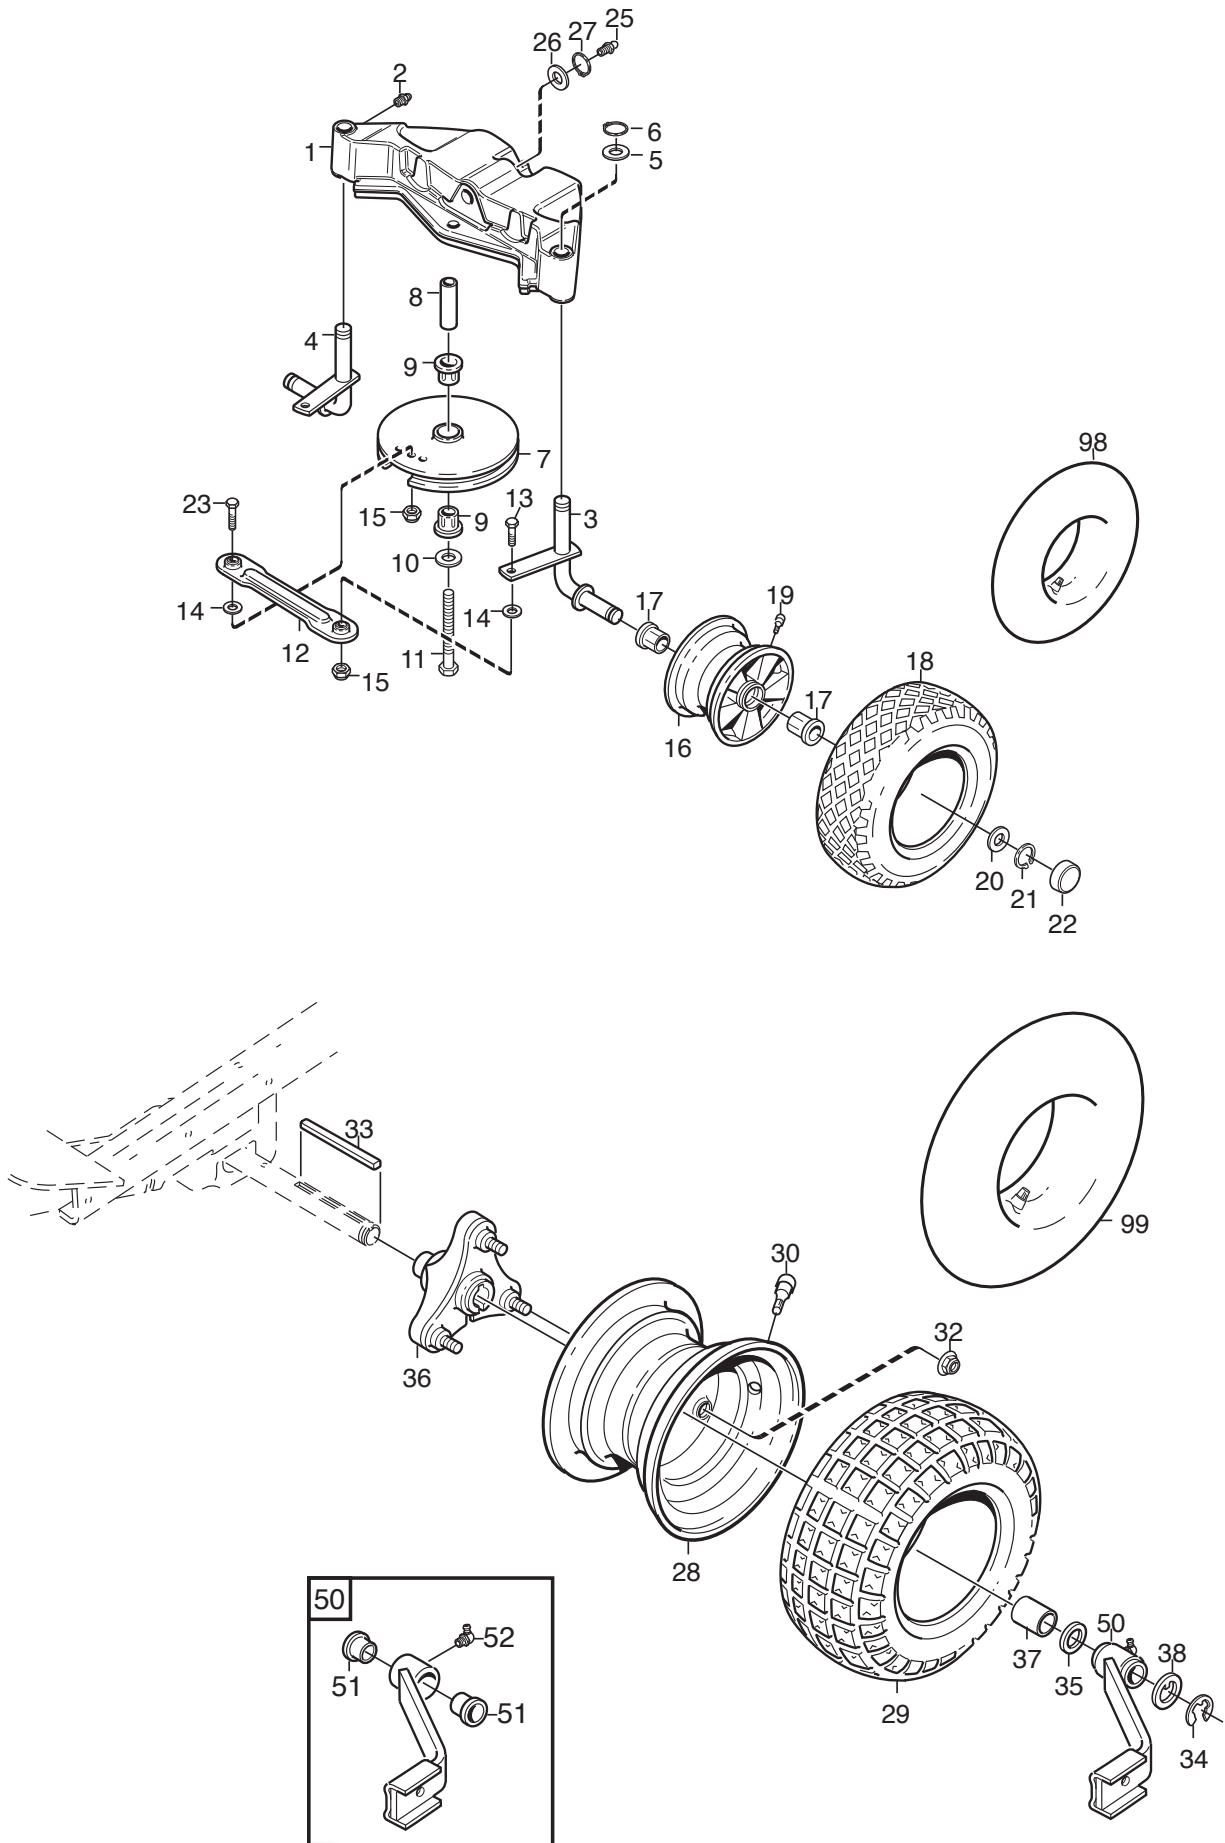

Utgåva Issue 10 - 2015		Hjul	Wheels		
Pos. Fig.	Antal Quantity	Art nr Part No	Benämning	Description	Anmärkning Notes
1	1	1134-6703-01	Bakaxel	Rear Axle	
2	2	112379511/0	Smörjnippel	Grease Dispenser	
3	1	1134-5009-02	Spindel Kpl-Vä (5-01 H40)	Stub Axle	
4	1	1134-5009-01	Spindel Kpl-Hö (5-01 H40)	Right Stub Axle	
5	2	9699-0088-02	Bricka	Washer	
6	2	112609260/0	Sparring Sga 20	Seeger	
7	1	1137-0090-01	Linhjul	Steering Pulley	
8	1	1134-5575-01	Distans	Spacer	
9	1	1134-9024-01	Lager (4 St)	Bearing	Sats 4 st/kit of 4
10	1	9699-0104-02	Bricka	Washer	
11	1	112694100/0	Skruv	Screw	
12	2	1134-3247-05	Styrstag	Tie Rod	
13	2	112793301/0	Skruv	Screw	L = 25 mm
23	1	112691100/0	Skruv	Screw	L = 35 mm
14	2	9699-0090-02	Bricka | Bricka	Washer | Washer	
15	3	112155000/0	Mutter	Nut	
16	2	187000452/0	Fälg	Rim	
17	1	1134-9026-01	Bussning	Bearing	Sats 4 st/kit of 4
18	2	9545-0117-00	Däck	Tyre	13x5.00-6
19	2	9545-0500-00	Ventil	Valve Assy.	
20	2	1134-0341-01	Bricka	Washer	
21	2	112609260/0	Sparring Sga 20	Seeger	
22	2	1134-4344-01	Kapsel (Svart)	Hub Cap Black	
25	1	112379511/0	Smörjnippel	Grease Dispenser	
26	1	9699-0088-02	Bricka	Washer	
27	1	112609260/0	Sparring Sga 20	Seeger	
28	2	187000453/0	Fälg	Rim	
29	2	9545-0126-01	Däck	Tyre	16x6.00-8
30	2	9545-0500-00	Ventil	Valve Assy.	
32	6	9731-1031-22	Mutter	Nut	
33	2	1134-2471-03	Kil	Key	
34	2	9653-0001-04	Sparryttare Rs	Lock Ring	
35	2	1134-0341-01	Bricka	Washer	
36	2	1134-4844-02	Hjulnav Kpl	Wheel Hub Assy	
37	2	1134-4845-02	Navhylsa	Hub Sleeve	
38	2	1134-4981-01	Bricka	Washer	
50	2	1134-6274-01	rödskaspfäste Kpl	Attachment	Pos 51-52 incl.
51	1	1134-9026-01	Bussning	Bearing	Sats 4 st/kit of 4
52	1	9501-0502-00	Smörjnippel	Grease Joint	
98	1	9545-0204-00	Innerslang	Inner Tube	Reservdel/spare part
99	1	9545-0203-00	Innerslang	Inner Tube	Reservdel/spare part