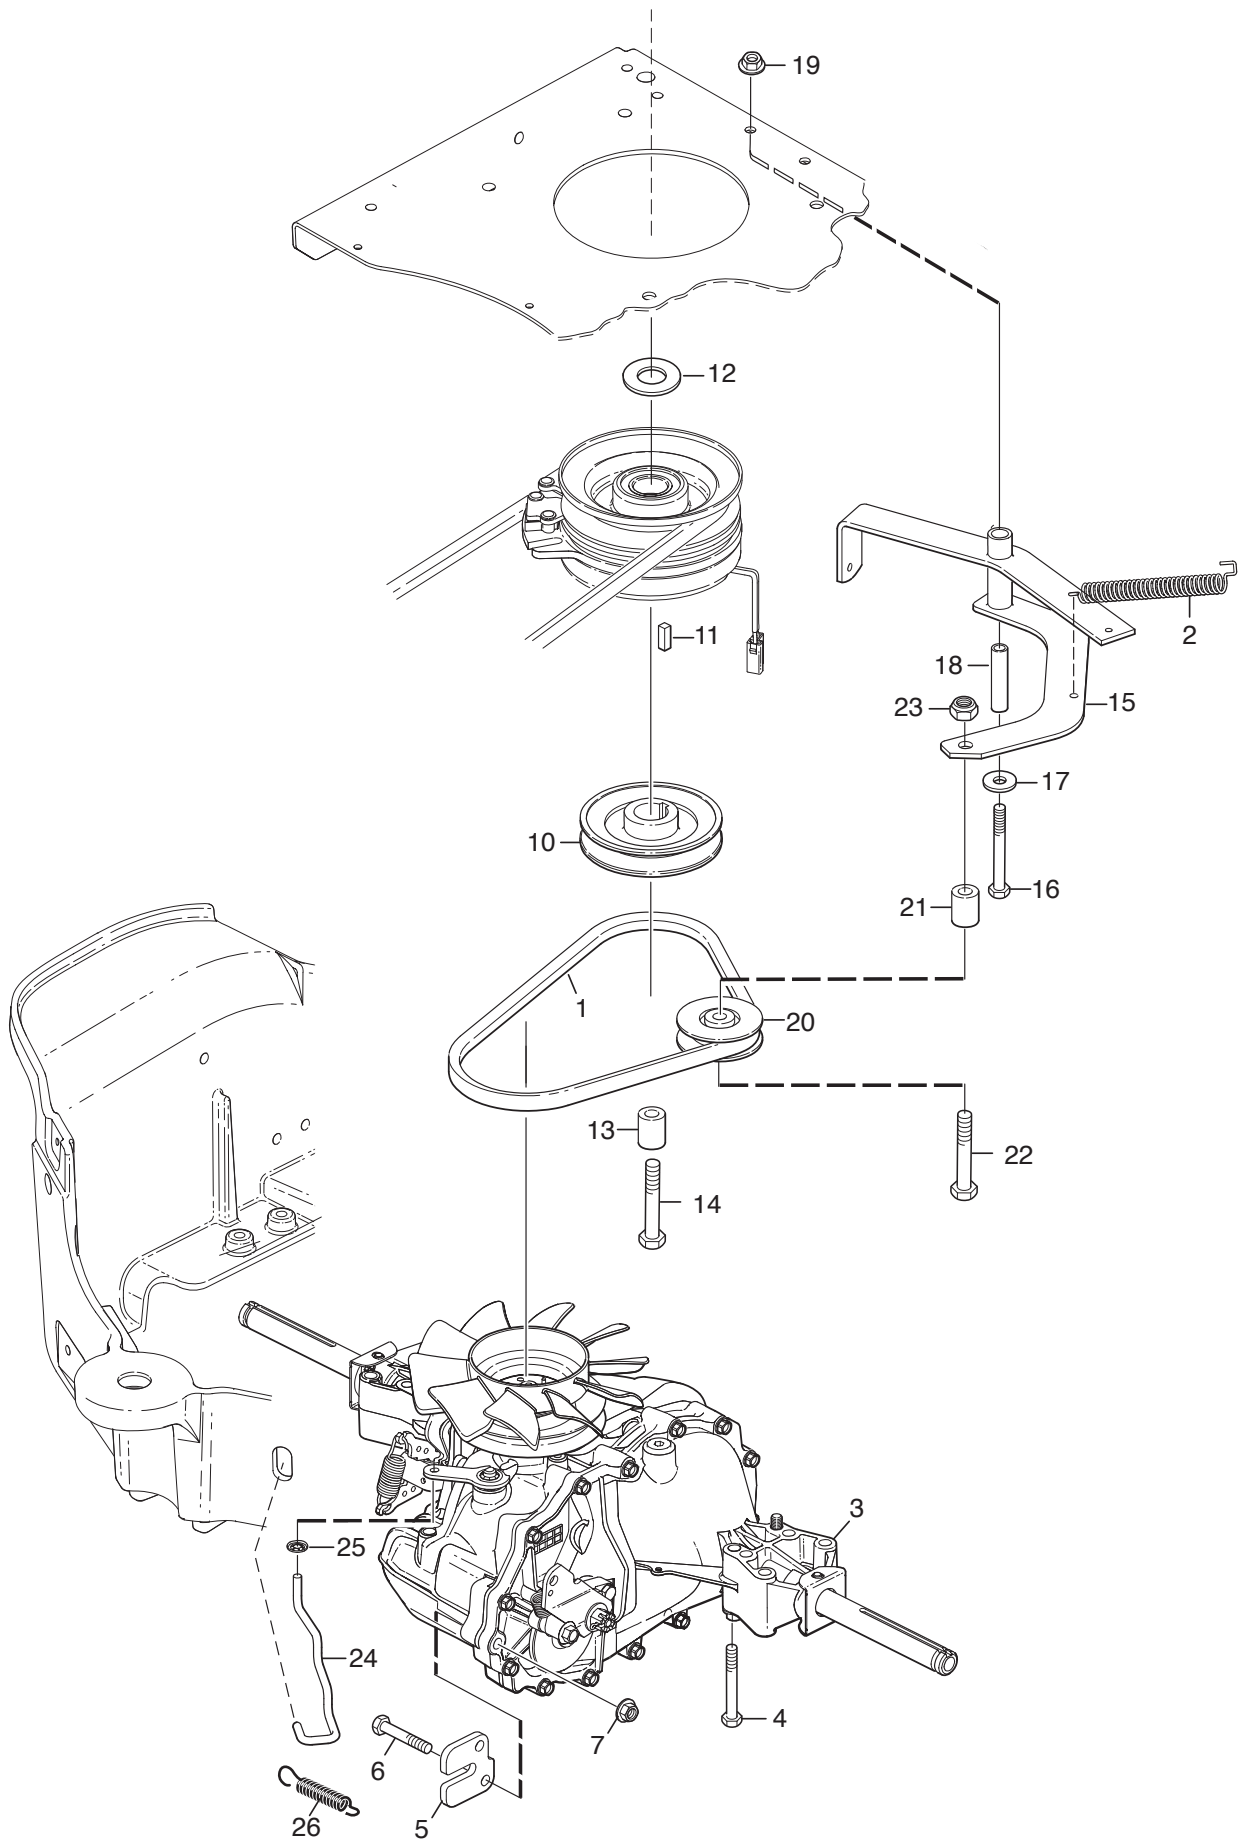

Utgåva Issue 22 - 2015		Transmission			
Pos. Fig.	Antal Q.ty	Art nr Part No	Benämning	Description	Anmärkning Notes
1	1	1134-9168-01	Drivrem	Belt	
2	1	1131-1507-00	Fjäder	Spring	
3	1	1137-0890-01	Transaxel	Transmission Unit	
4	4	9960-0860-12	Skruv	Screw	
5	1	1137-0897-01	Plat	Plate	
6	2	112691400/0	Skruv	Screw	
7	2	112154220/0	Mutter	Nut	
10	1	1137-0714-01	Motorremskiva	Engine Pulley	
11	1	9600-0251-00	Kil	Key	
12	1	1134-5017-01	Bricka	Washer	
13	1	1137-0835-01	Distans	Spacer	
14	1	9987-5332-16	Skruv	Screw	
15	1	1137-0769-01	Spak	Lever	
16	1	112793905/0	Skruv	Screw	
17	1	112523060/0	Bricka	Washer	
18	1	1134-1565-08	Distans	Spacer	
19	1	112155000/0	Mutter	Nut	
20	1	1134-3459-01	Spännrulle	Tension Roller	
21	1	1134-5210-05	Distans	Spacer	
22	1	112692395/1	Skruv	Screw	
23	1	9739-1031-22	Mutter	Nut	
24	1	1137-0834-01	Stag	Rod	
25	1	112604896/0	Starlock P6493 6	Crown Fastener	
26	1	1137-0936-01	Fjäder	Spring