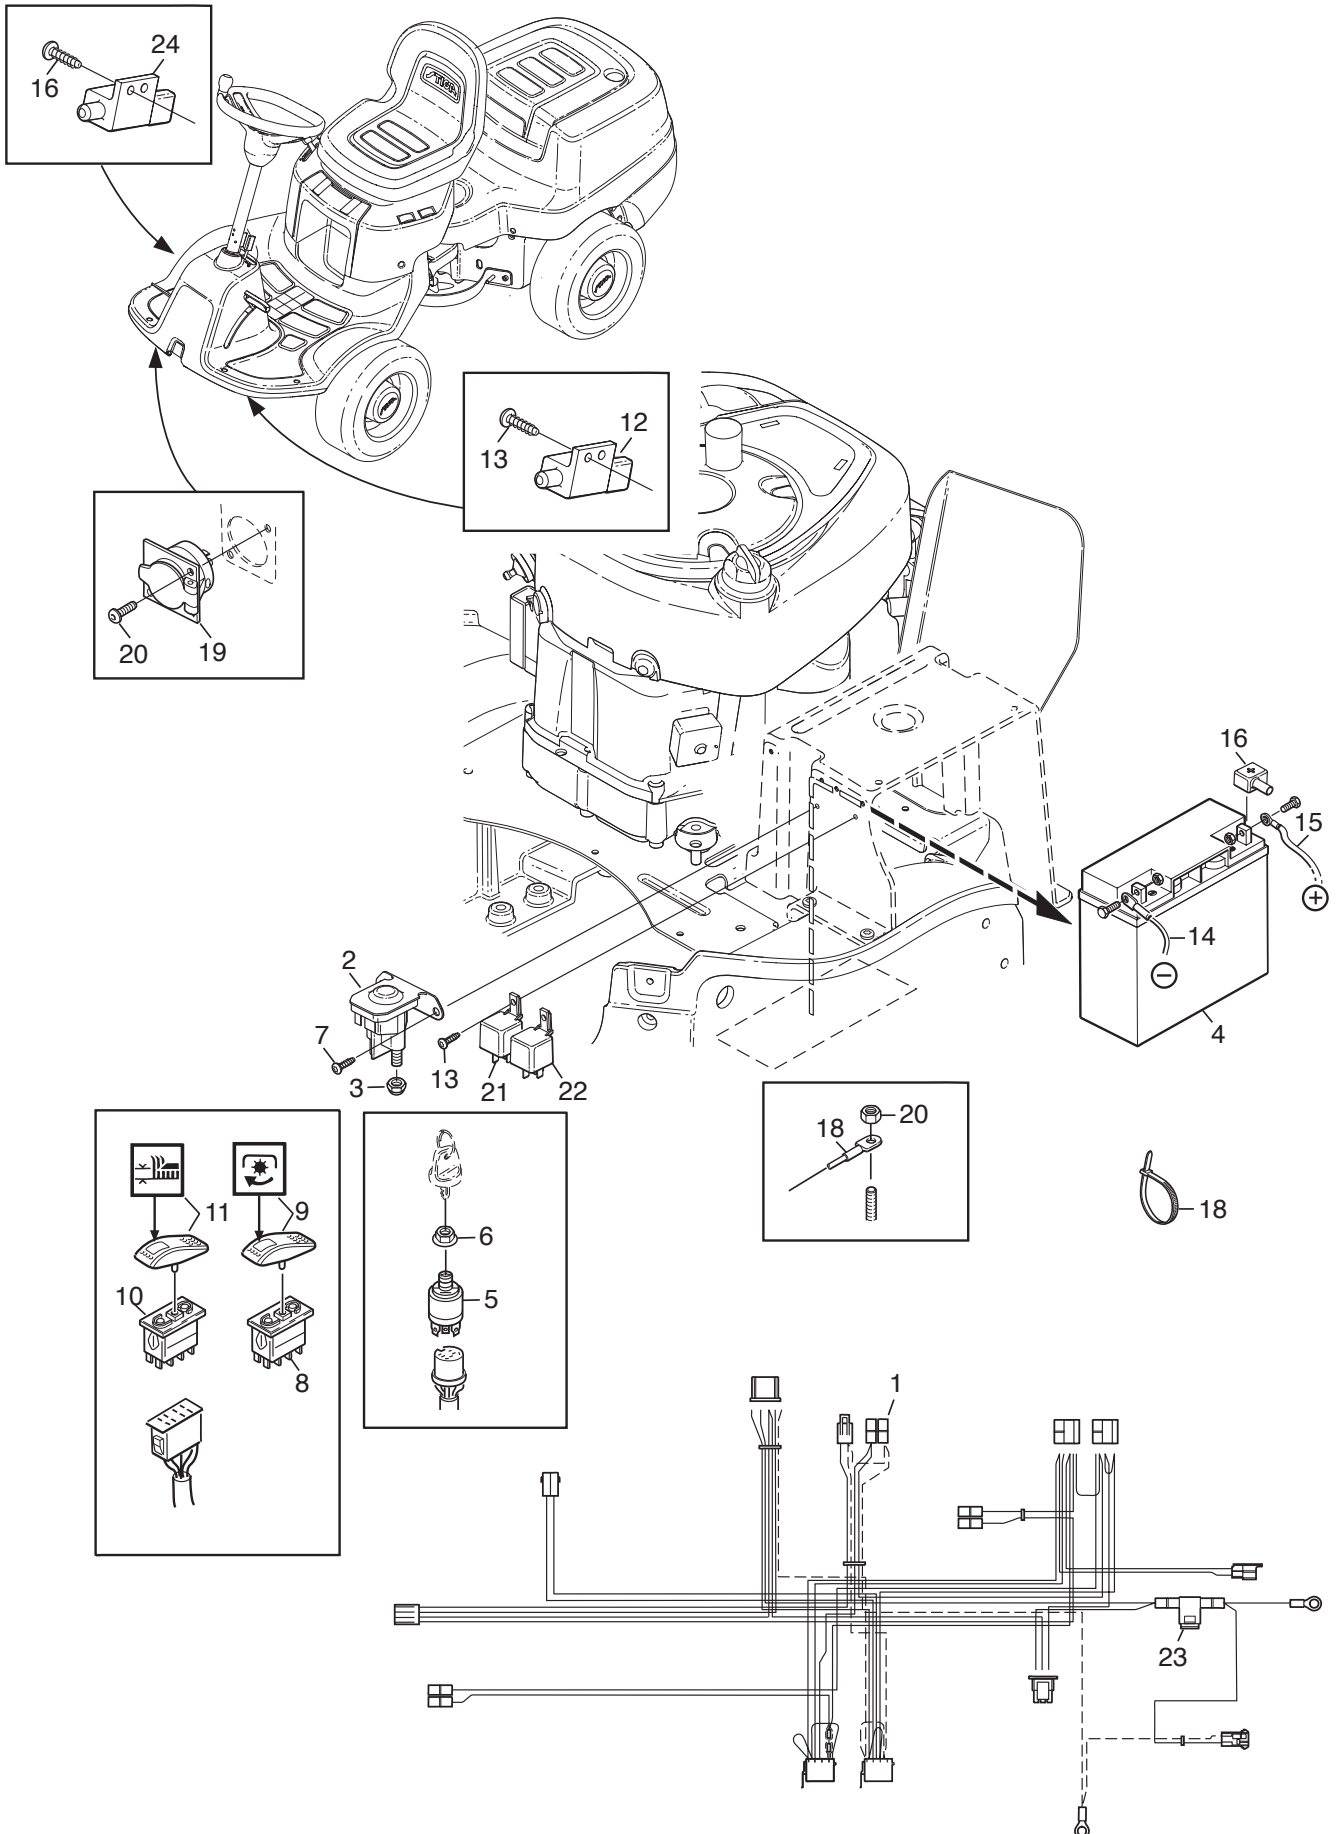

Utgåva Issue 22 - 2015		Elsystem Electrical Parts			
Pos. Fig.	Antal Q.ty	Art nr Part No	Benämning	Description	Anmärkning Notes
1	1	187040307/0	Kabelhärva	Harness	
2	1	1134-3901-01	Solenoid	Solenoid	
3	2	9743-5121-32	Mutter	Nut	
4	1	1134-4093-01	Tändningslas	Ignition Switch	
4	1	1134-4804-01	Batteri	Battery	
5	1	1134-4749-01	Mutter	Nut	
7	2	112728697/0	Skruv	Screw	
8	1	9400-0282-01	Brytare (Med Diod)	Switch-Pto	
9	1	9400-0343-01	Vippa Pto (Röd)	Switch Cover-Pto	
10	1	9400-0282-01	Brytare (Med Diod)	Switch	
11	1	9400-0280-03	Vippa Höjdinst	Switch Cover-Height Adjust	
12	1	1134-3399-01	Brytare	Switch-Height Adjust	
13	2	9943-0516-16	Skruv	Screw	
14	1	1134-2167-02	Kabel (Minus)	Cable (-)	
15	1	1134-0234-02	Batterikabel (+)	Battery Cable (+)	
16	1	1134-2310-01	Batteriskydd	Guard Cap (+)	
17	1	112361005/0	Mutter	Nut	
18	15	133320027/0	Bunband	Cable	
19	1	1134-7535-01	Honkontakt	Female Connector	
20	2	112735105/0	Skruv	Screw	
21	1	1134-2871-01	Relä	Relay	
22	1	1134-2871-03	Relä	Relay	
23	1	1134-3496-06	Säkring 20 Amp Gul	Fuse (20A)	
24	1	1134-3399-02	Brytare	Switch