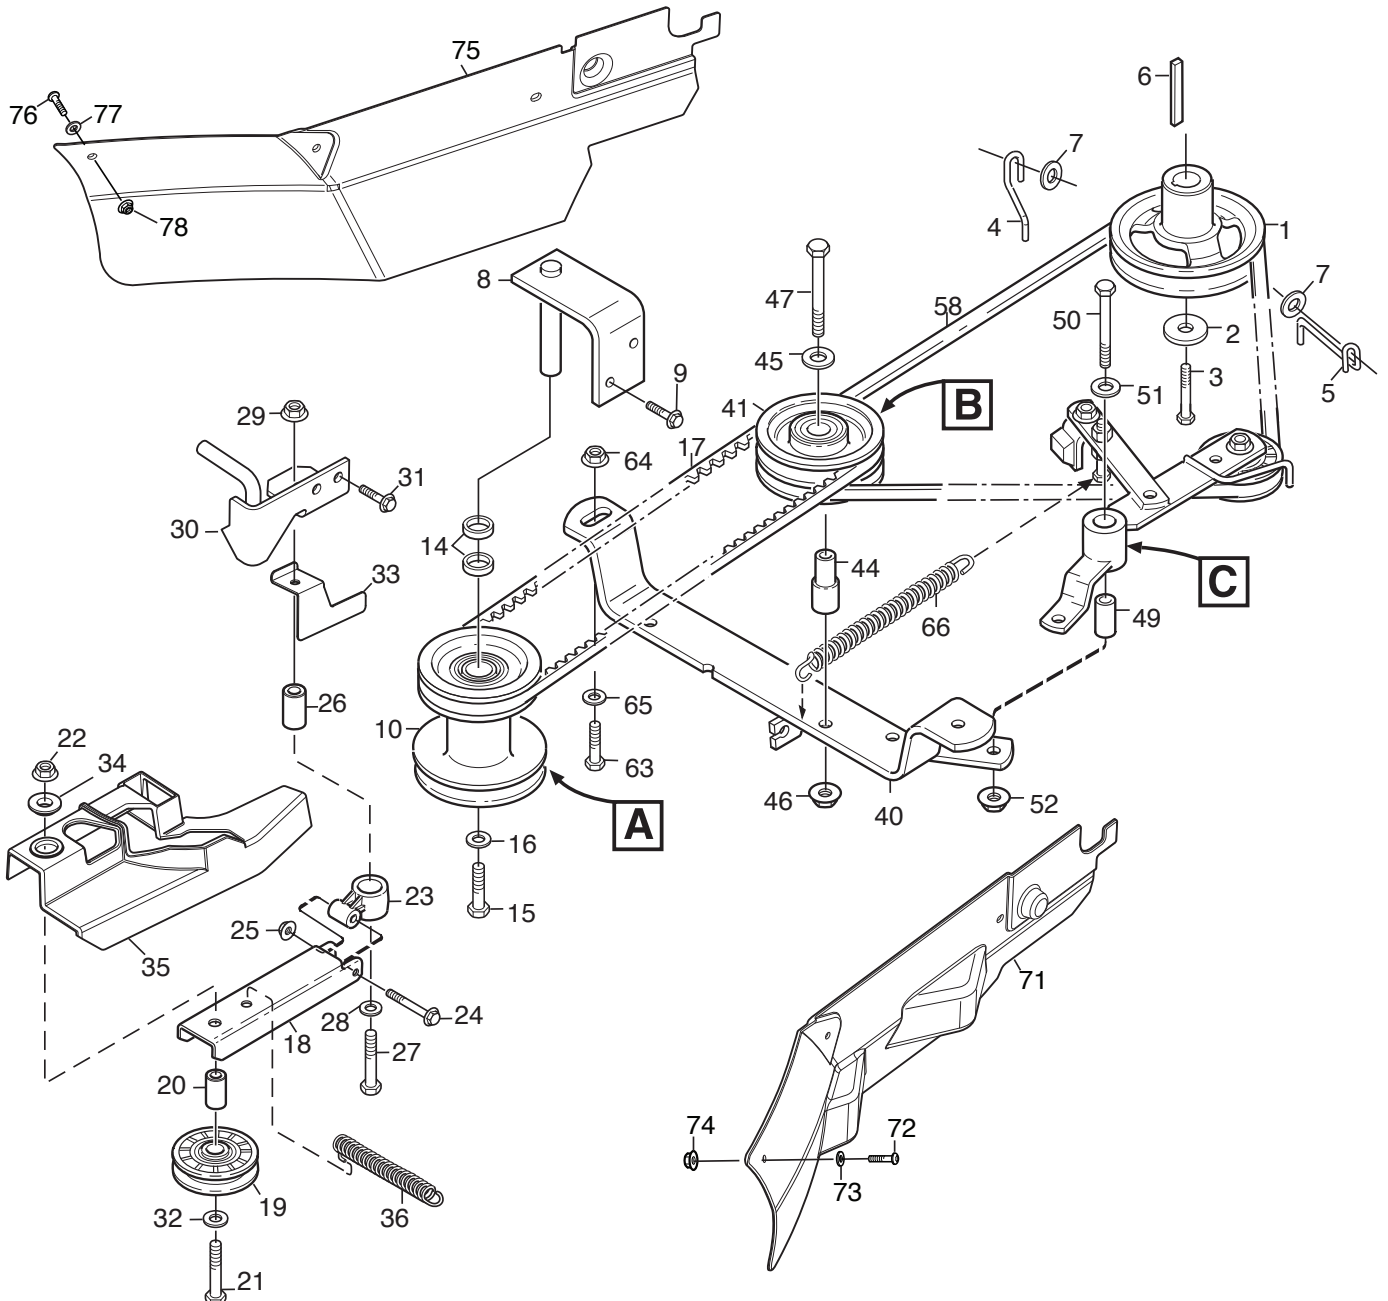

Utgåva Issue 10 - 2015		Kraftuttag Power take-off			
Pos. Fig.	Antal Quantity	Art nr Part No	Benämning	Description	Anmärkning Notes
55	1	112794400/0	Skruv	Screw	
56	2	9699-0035-02	Bricka	Washer	
57	1	9739-1031-22	Mutter	Nut	
58	1	1134-9146-01	Kilrem	V-Belt	9585-0204-01
59	1	1134-4164-03	Bromsklots	Brake Pad	
60	1	9959-0820-16	Skruv	Screw	
61	1	9699-0090-02	Bricka | Bricka	Washer | Washer	
62	1	112155000/0	Mutter	Nut	
63	2	9959-0820-16	Skruv	Screw	
64	2	112154220/0	Mutter	Nut	
65	1	112523060/0	Bricka	Washer	
66	1	1131-1506-00	Fjäder	Spring	
67	1	112691800/0	Skruv	Screw	
68	2	112154220/0	Mutter	Nut	
71	1	337600009/0	Sidoskydd - Vä	Side Protection - Lh	
72	2	9893-0616-16	Skruv | Relä	Screw | Relay	
73	2	9699-0060-02	Bricka	Washer	
74	2	9739-0631-22	Mutter	Nut	
75	1	337600008/0	Sidoskydd - Hö	Side Protection - Rh	
76	2	9893-0616-16	Skruv | Relä	Screw | Relay	
77	2	9699-0060-02	Bricka	Washer	
78	2	9739-0631-22	Mutter	Nut