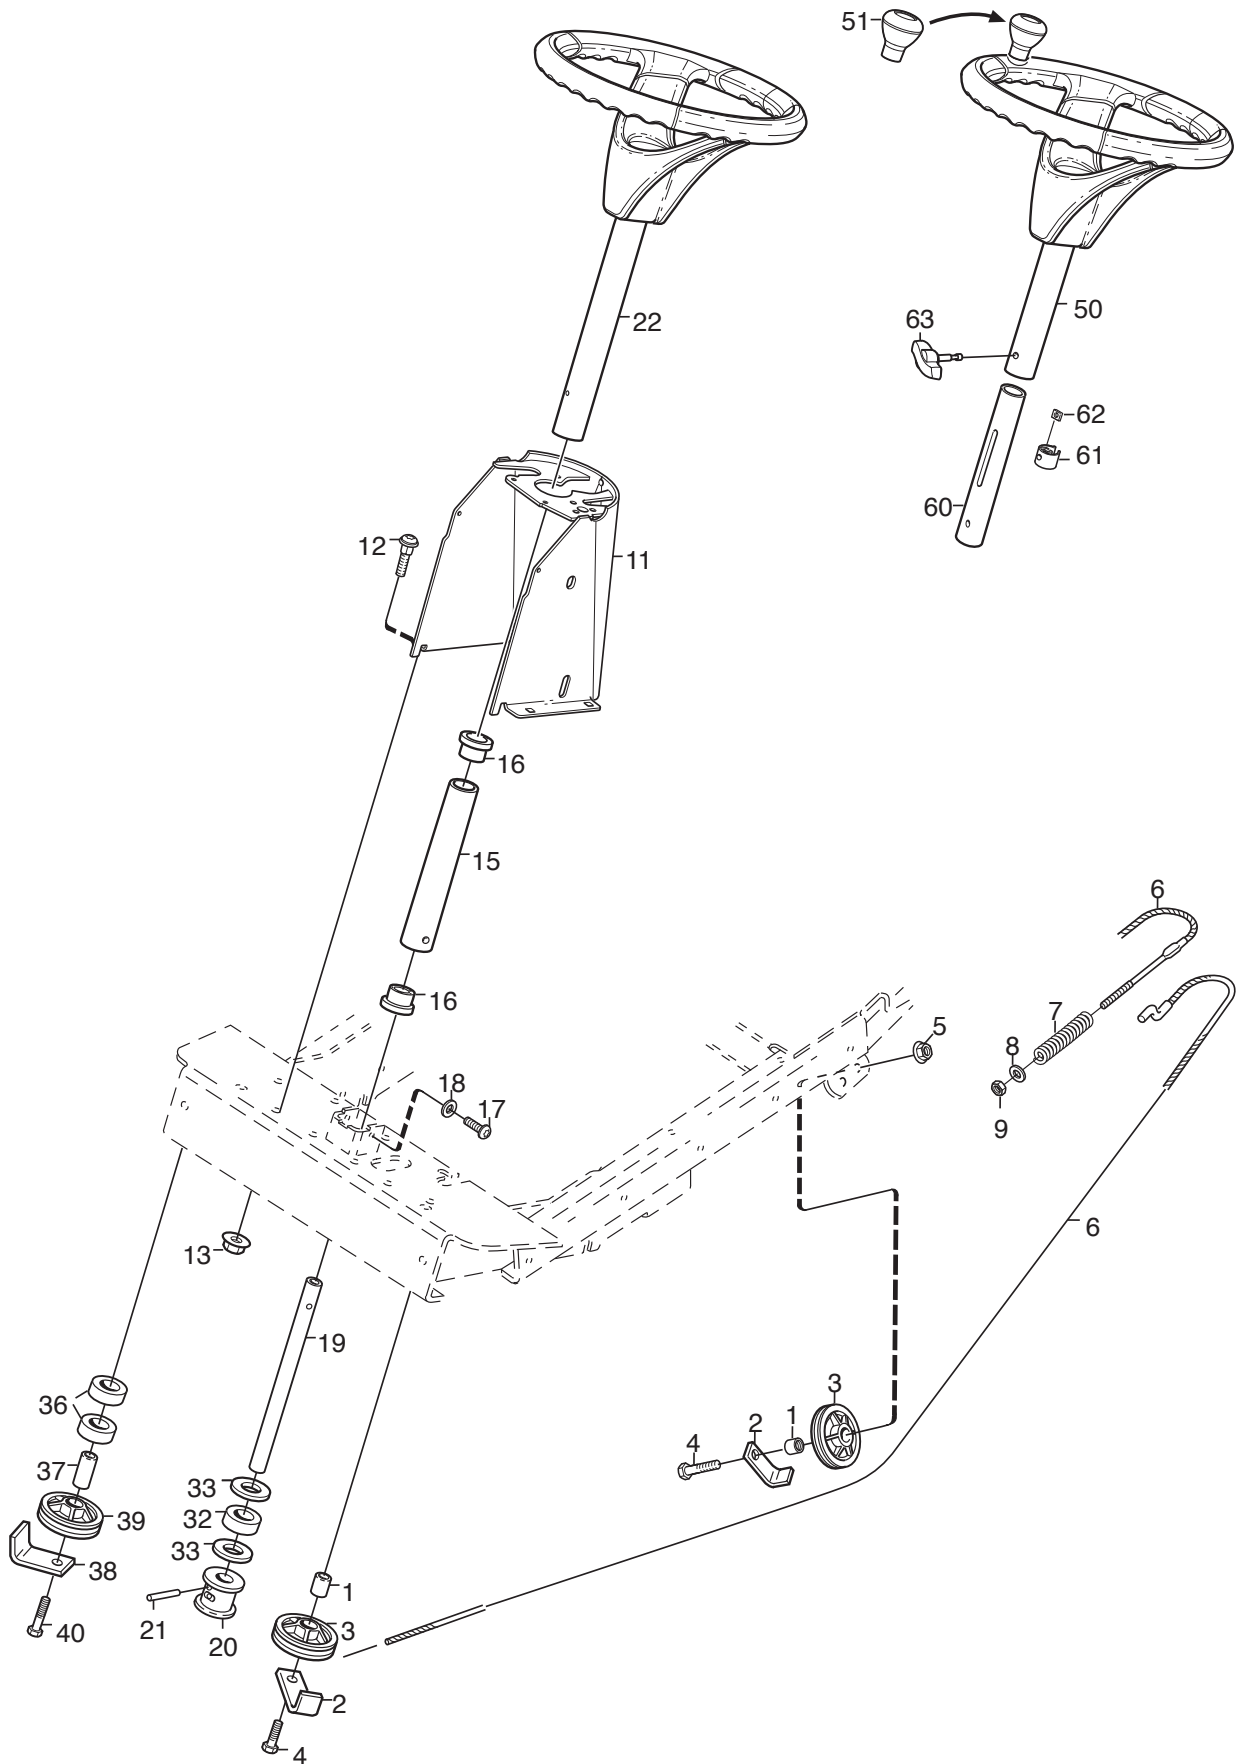

Utgåva Issue 10 - 2015		Styrning Steering			
Pos. Fig.	Antal Quantity	Art nr Part No	Benämning	Description	Anmärkning Notes
1	3	1134-0041-01	Bussning	Bushing	
2	3	1134-0046-00	Wireklämma	Wire Clamp	
3	1	1134-9025-01	Linhjul	Steering Pulley	Sats 2 st/kit of 2
4	3	9997-1040-16	Skruv	Screw	L = 40 mm
5	2	9739-1031-22	Mutter	Nut	
6	1	1134-9154-01	Styrwire	Steering Cable	
7	1	1134-1310-01	Fjäder	Spring	
8	1	112523060/0	Bricka	Washer	
9	1	112155000/0	Mutter	Nut	
11	1	1134-5349-03	Styrkonsol Kpl (Gra) 7-14	Steering Console (Grey)	
12	4	9897-0820-16	Skruv	Screw	
13	4	112154220/0	Mutter	Nut	
15	1	1134-1305-05	Rattrör Nedre	Steering Column, Lower	
16	2	1134-1901-01	Lager	Bearing	
17	2	9893-0616-16	Skruv | Relä	Screw | Relay	
18	2	9699-0060-02	Bricka	Washer	
19	1	1134-5495-01	Rattstang	Steering Rod	
20	1	1134-1933-01	Linhjul	Steering Pulley	
21	1	9595-0262-00	Spännstift	Locating Pin	
32	1	1134-3047-01	Distans	Spacer	
33	2	9699-0104-02	Bricka	Washer	
36	2	1134-3047-01	Distans	Spacer	
37	1	1134-0041-05	Bussning	Bushing	
38	1	1134-0046-00	Wireklämma	Wire Clamp	
39	1	1134-9025-01	Linhjul	Steering Pulley	Sats 2 st/kit of 2
40	1	112692395/1	Skruv	Screw	L = 60 mm
50	1	1134-6330-02	Ratt	Steering Wheel	
51	1	1134-3769-01	Styrknopp Kpl Service	Steering Wheel Button Kit	
60	1	1134-5216-02	Rattrör-Inre	Steering Tube-Inner Assy	
61	1	1134-5177-01	Slid	Slide	
62	1	9710-0631-12	Lasmutter	Nut	
63	1	337394201/0	Vingmutter	Wing Nut