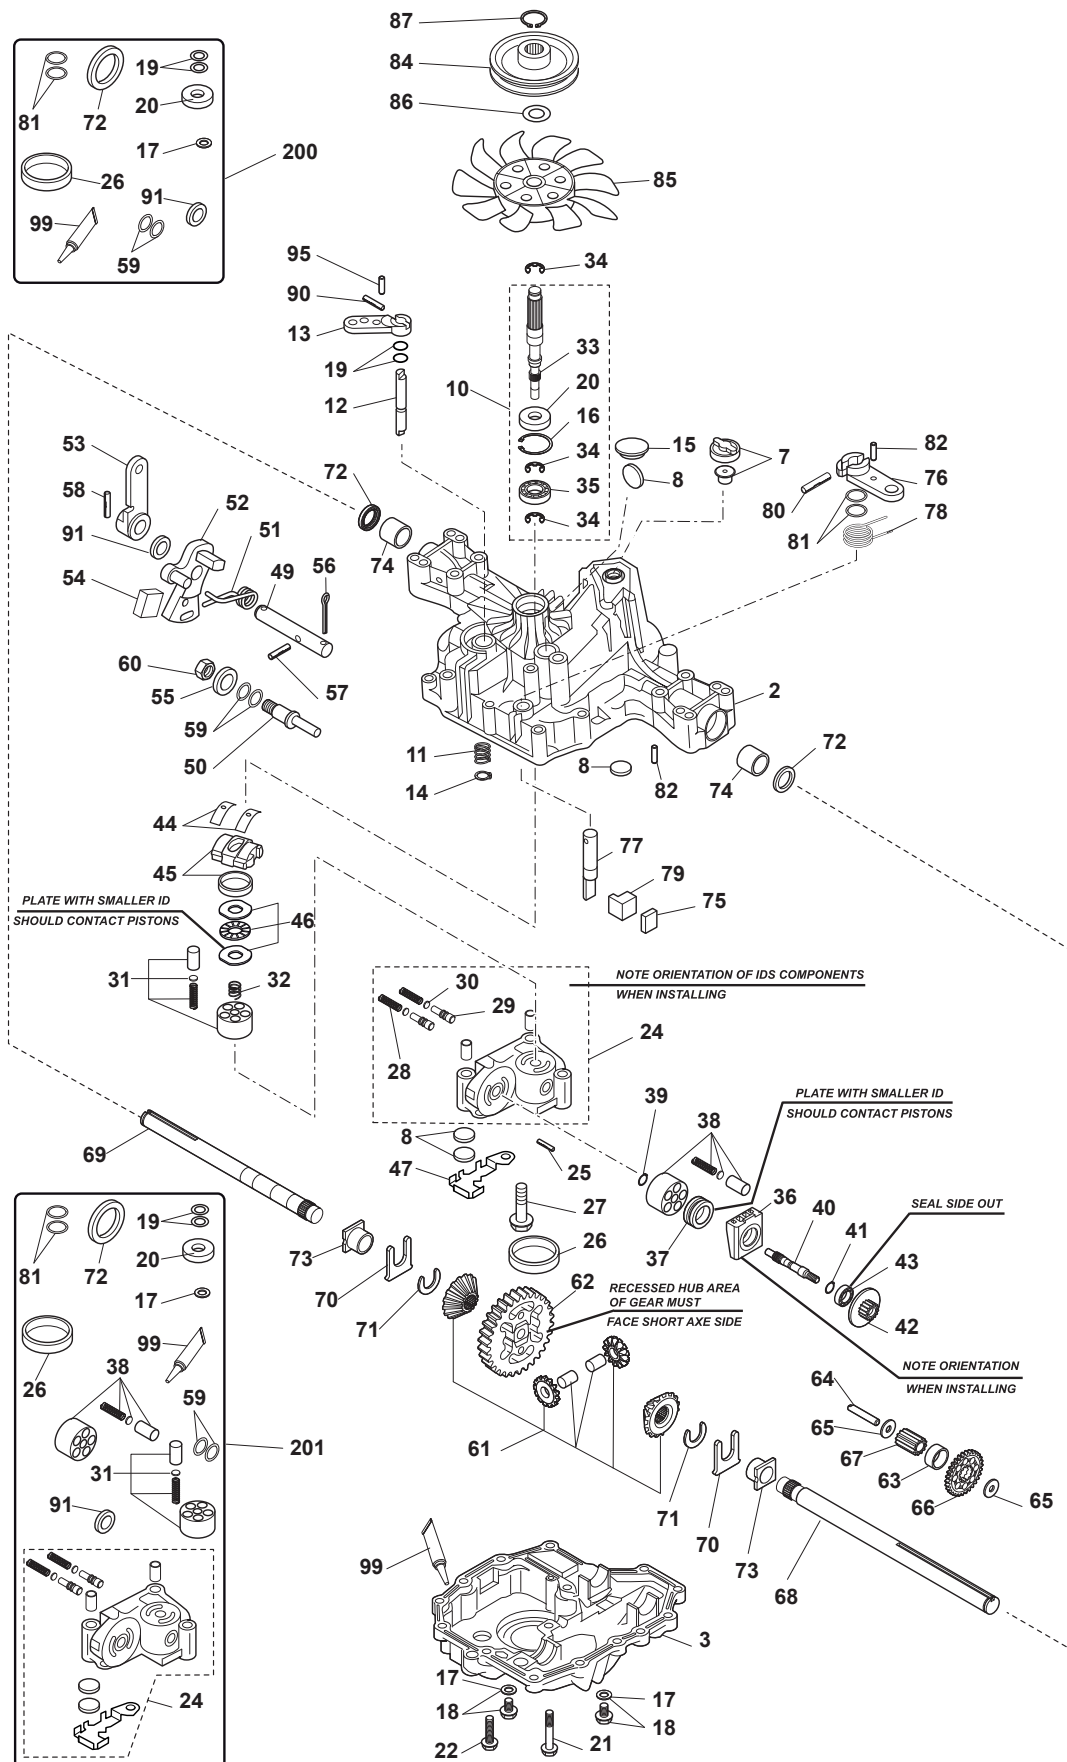

Utgåva Issue 10 - 2015		Transmission			
Pos. Fig.	Antal Quantity	Art nr Part No	Benämning	Description	Anmärkning Notes
1	1	1134-7766-01	Transaxel K46 Cj	Transaxle K46Cj	Kanzaki K46CJ
2	1	1139-1485-01	Övre Hus	Upper Case Kit	
3	1	1139-1402-01	Hus-Nedre	Case-Lower	
7	1	1139-1595-01	Ventil	Vent Valve	
8	2	1139-1150-01	Magnet	Magnet	
10	1	1139-1499-01	Pumpaxel Kpl	Pump Shaft Kit	
11	1	1139-1347-01	Fjäder	Spring	
12	1	1139-1324-01	Axel Bypass	Shaft Bypass	
13	1	1139-1189-01	Arm	By-Pass Lever	
14	1	1139-1161-01	Lasring	Ring	
15	1	1139-1275-01	Plugg	Bore Plug	
16	1	1139-1104-01	Lasring	Snap Ring	
17	2	1139-1103-01	Bricka	Washer	
18	2	1139-1500-01	Dräneringsbult-Sats	Drain Bolt Kit	
19	2	1139-1117-01	O-Ring	O-Ring	
20	1	1139-1119-01	Tätning	Seal 15*35*7	
21	2	1139-1295-01	Skruv	Screw	
22	14	1139-0244-01	Skruv	Screw	
24	1	1139-1599-01	Centrumhus	Center Case	
25	1	1139-1158-01	Stift	Pin	
26	1	1139-1405-01	Filter	Filter	
27	3	1139-1718-01	Bult	Bolt	
28	2	1139-1468-01	Ventil	Ids Valve	
29	2	1139-1243-01	Fjäder	Spring	
30	2	1139-1307-01	Filter	Filter	
31	1	1139-1601-01	Cylinderblock (Pump)	Cylinder Block Kit (Pump)	
32	1	1139-1245-01	Fjäder	Pump Spring	
33	1	1139-1406-01	Pumpaxel	Pump Shaft	
34	3	1139-1146-01	Lasring	Ring	
35	1	1139-1110-01	Kullager	Ball Bearing	
36	1	1139-1157-01	Hus	Housing	
37	1	1139-1501-01	Lager	Bearing	
38	1	1139-1717-01	Cylinderblock (Motor)	Cylinder Block (Motor)	
39	1	1139-1160-01	Bricka	Washer	
40	1	1139-1353-01	Motoraxel	Motor Shaft	
41	1	1139-1021-01	Lasring	Snap Ring	
42	1	1139-1272-01	Motordrev	Motor Gear	
43	1	1139-1453-01	Lager	Bearing	
44	2	1139-1066-01	Tryckplatta	Use 1139-1141-01	
45	1	1139-1597-01	Stänkplatta	Swash Plate	
46	1	1139-1508-01	Lager	Thrust Bearing Kit	
47	1	1139-1598-01	Magnethallare	Magnet Holder	
49	1	1139-1354-01	Regleraxel	Control Shaft	
50	1	1139-1410-01	Vridcentrum	Fulcrum	
51	1	1139-1312-01	Vridfjäder	Torsion Spring	
52	1	1139-1409-01	Reglerarm	Lever	
53	1	1139-1325-01	Reglerarm	Control Lever	
54	1	1139-1596-01	Ryckplatta	Jerky Plate	
55	1	1139-1102-01	Bricka	Washer