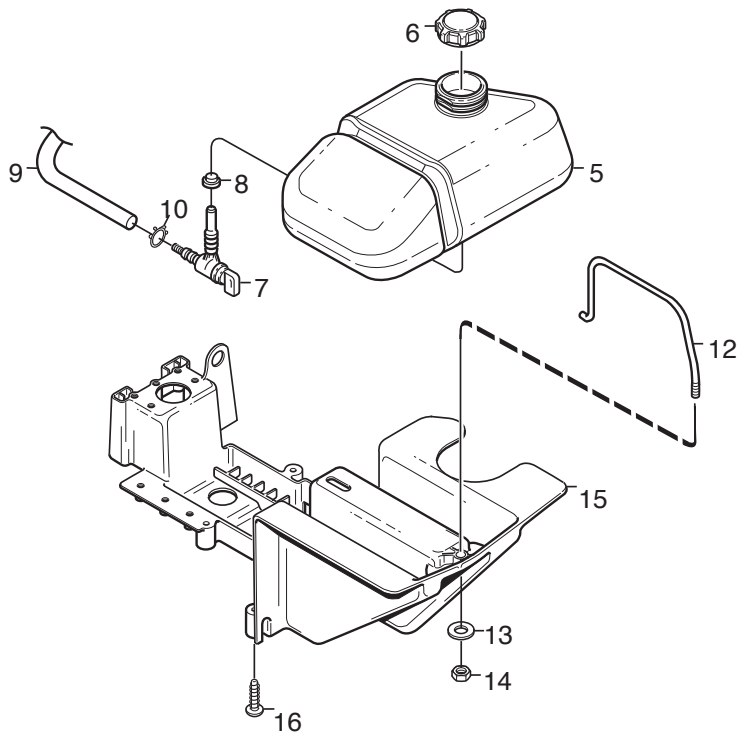

Utgåva Issue 10 - 2015		Motor	Engine		
Pos. Fig.	Antal Quantity	Art nr Part No	Benämning	Description	Anmärkning Notes
9	1	1134-2975-08	Bensinslang	Fuel Tube	Cutting length 0,46 mt - for engine 21R807
1	1	112691115/0	Skruv	Screw	
2	1	112155000/0	Mutter	Nut	
3	3	9955-3725-16	Skruv	Screw	"3/8"" x 25 "
5	1	1134-6626-01	Bränsletank	Fuel Tank	
6	1	1134-5532-01	Tanklock	Fuel Tank Cap	
7	1	1134-3224-01	Bensinkran	Fuel Shut-Off Valve	
8	1	1134-3225-01	Gummibussning	Grommet	
10	2	9578-0023-02	Slangklämma D12*8 (Svart)	Hose Clamp	
12	1	1134-4808-01	Tankbygel	Tank Clamp	
13	1	9699-0060-02	Bricka	Washer	
14	1	112154510/0	Mutter	Nut	
15	1	1134-4807-02	Fäste	Support	
16	4	9838-8822-19	Skruv	Screw	
19	1	1134-0433-00	Bränslemätare | Packning	Fuel Level Indicator | Gasket	
22	2	1134-4930-01	Skruv	Screw	
23	1	387753300/0	Ljuddämpare Kpl	Muffler Assy	
25	2	9893-0616-16	Skruv | Relä	Screw | Relay	
26	1	387593601/0	Värmskydd Kpl	Heat Guard	
27	4	9893-0616-16	Skruv | Relä	Screw | Relay	
38	1	1134-5827-05	Oljeavtappning Kpl	Oil Drain Assy	incl. Pos 39-42
39	1	1134-5825-01	Nippel	Nipple	
40	1	9578-0023-04	Slangklämma 15*8 (Vit)	Hose Clamp	
41	1	1134-3499-02	Slangklämma	Hose Clamp	
42	1	1134-5826-01	Plugg	Plug