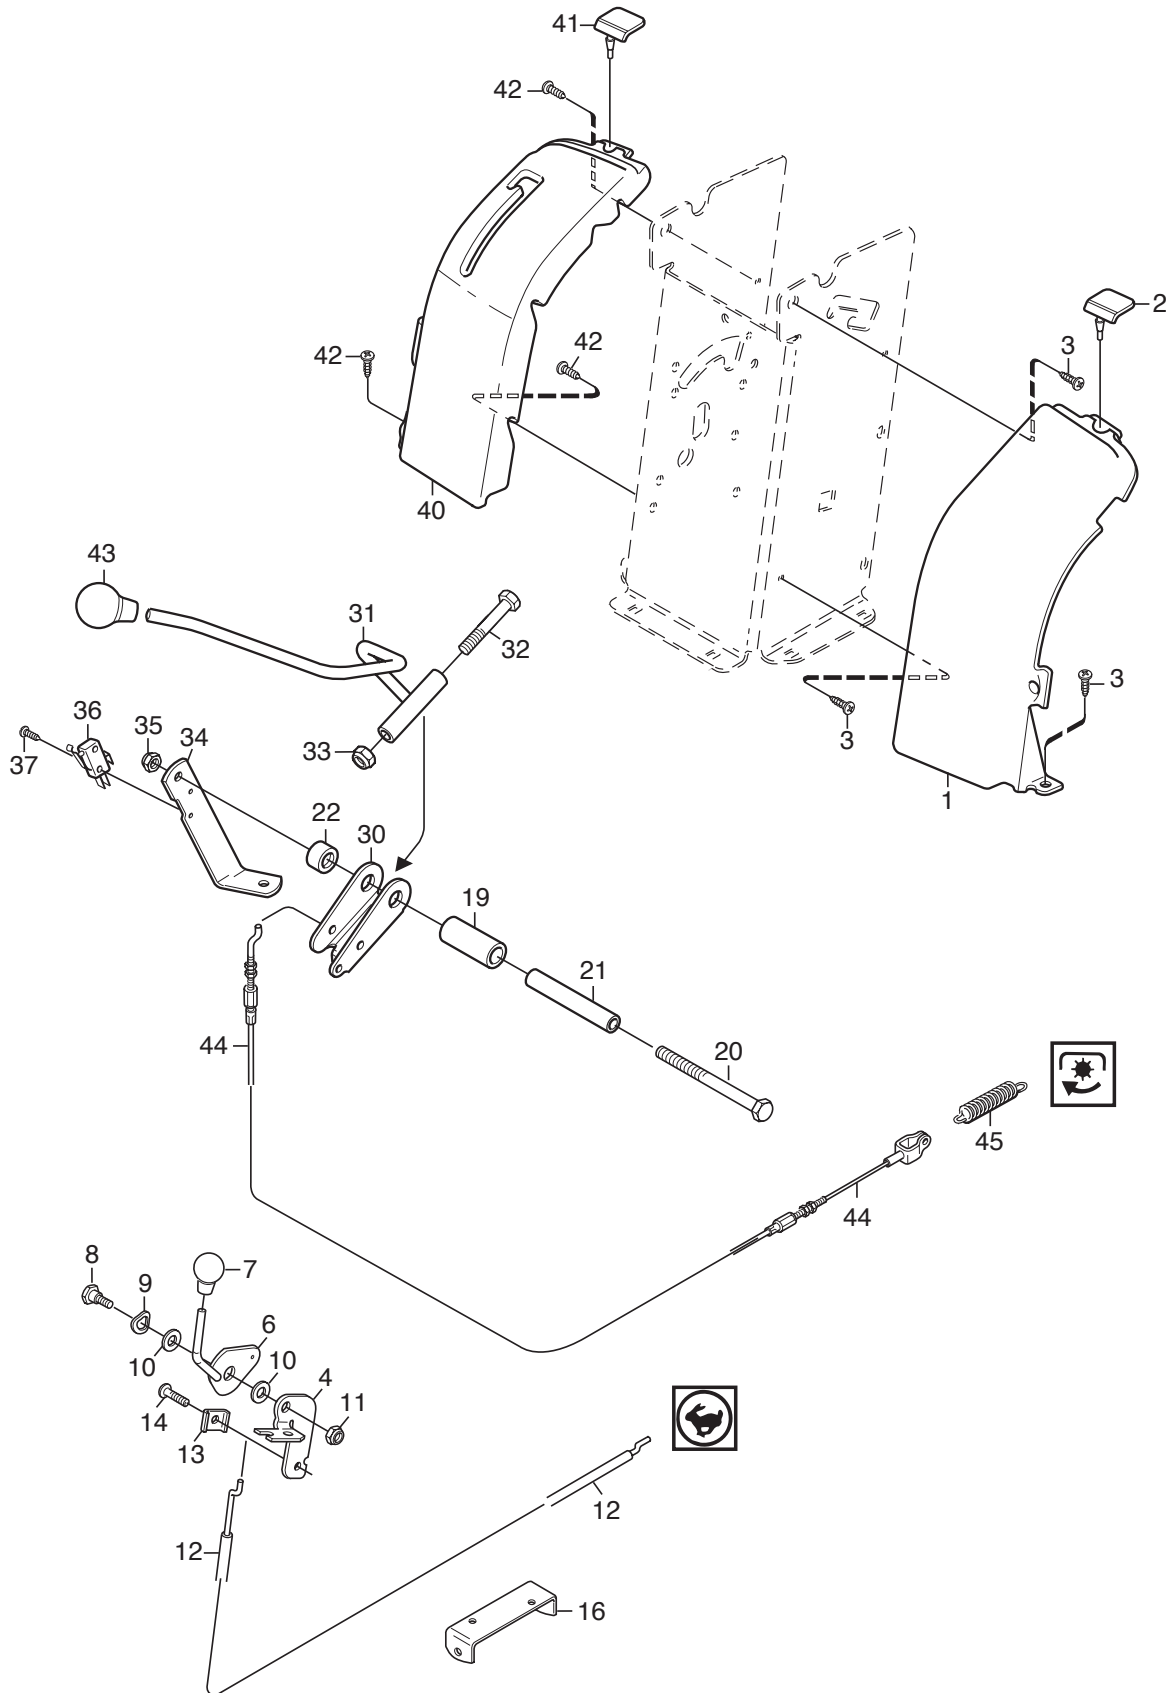

Utgåva Issue 10 - 2015		Handreglage Hand controls			
Pos. Fig.	Antal Quantity	Art nr Part No	Benämning	Description	Anmärkning Notes
1	1	1134-5286-04	Reglagepanel-Vä (Gra)	Dashboard-Lh (Grey)	
2	2	125260000/0	Skydd	Grommet	
3	3	9893-0616-16	Skruv | Relä	Screw | Relay	
4	1	1134-5464-01	Fäste	Bracket	
6	1	1134-5465-01	Gasreglage	Throttle Control Lever	
7	1	1134-4078-01	Knopp	Knob	
8	1	1134-0240-00	Skruv	Screw	
9	1	9694-0001-00	Bricka	Washer	
10	2	1134-4242-01	Distansbricka	Washer	
11	1	112155000/0	Mutter	Nut	
12	1	1134-4197-03	Gasreglage	Throttle Cable	
13	1	9500-9991-00	Kabelklämma	Wire Clamp	
14	1	9943-0516-16	Skruv	Screw	
16	1	1134-6370-01	Wirestyrning	Wire Guide	
19	1	1134-5508-01	Reglagehylsa	Control Sleeve	
20	1	9997-0812-02	Skruv	Screw	
21	1	1134-5274-02	Distans	Spacer	
22	1	1134-3047-01	Distans	Spacer	
30	1	1134-5271-01	Reglagefäste	Control Bracket	
31	1	1134-5276-01	Reglagespak Kpl	Control Lever	
32	1	112692080/0	Skruv	Screw	
33	1	112155000/0	Mutter	Nut	
34	1	1134-5356-01	Reaktionsstag	Strut	
35	1	112155000/0	Mutter	Nut	
36	1	9400-0312-01	Mikrobrytare	Microswitch	
36	1	9400-0360-01	Mikrobrytare	Microswitch	
37	2	9840-7716-16	Skruv	Screw	
40	1	1134-5285-02	Reglagepanel Hst-Hö (Gra)	Dashboard Hst-Rh (Grey)	
41	2	125260000/0	Skydd	Grommet	
42	4	9893-0616-16	Skruv | Relä	Screw | Relay	
43	1	1134-2551-01	Knopp	Knob	
44	1	1134-3573-06	Kraftuttagswire	Pto Cable	
45	1	1134-1242-02	Fjäder	Spring