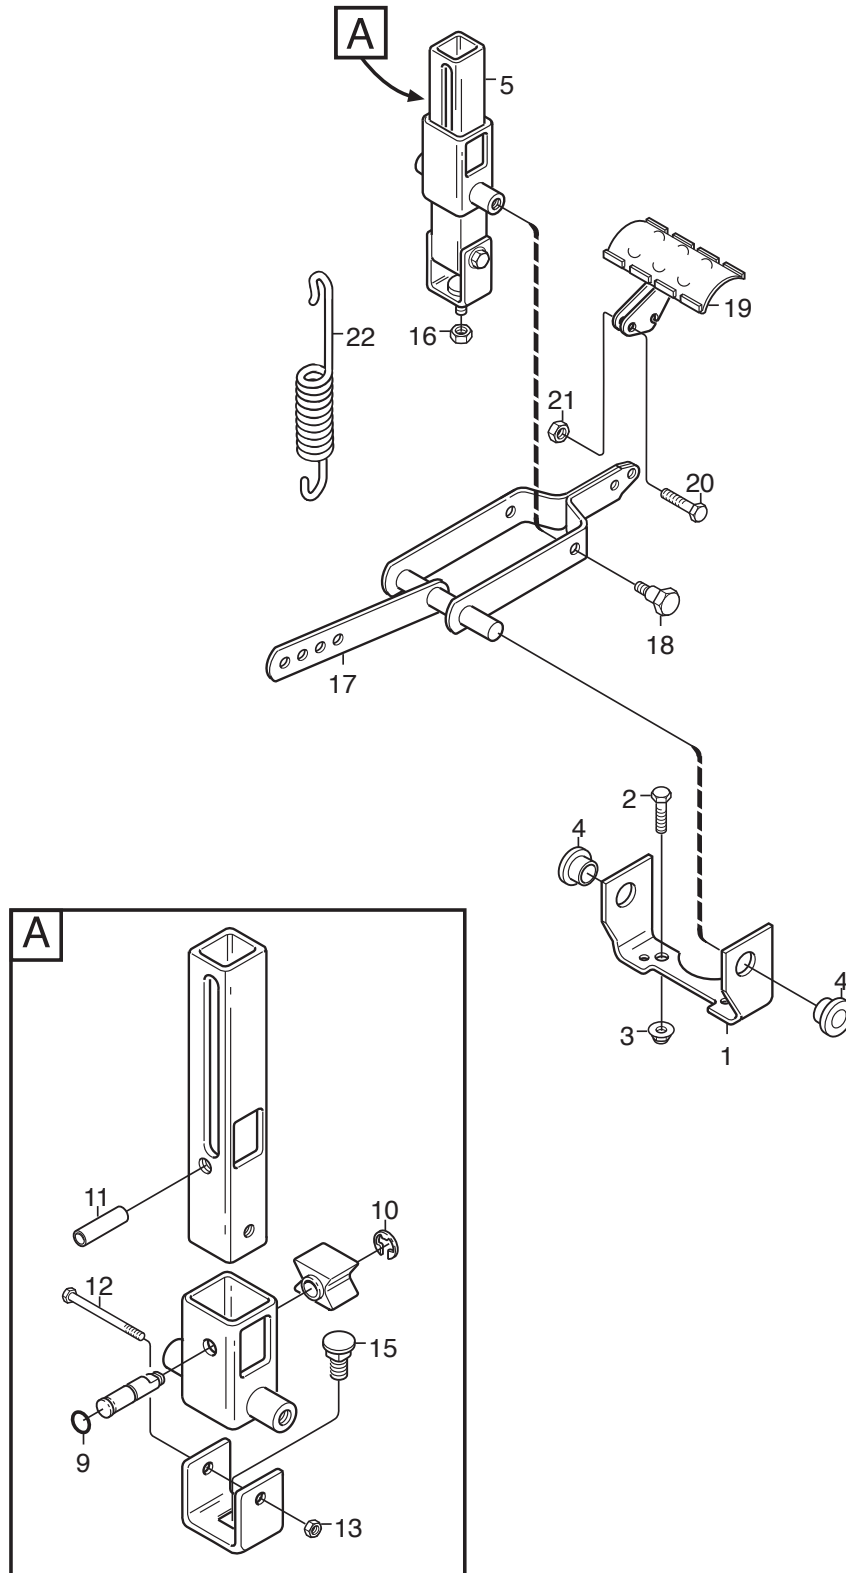

www.stiga.com

Utgåva Issue 10 - 2015		Monteringsdetaljer Assembly parts			
Pos. Fig.	Antal Quantity	Art nr Part No	Benämning	Description	Anmärkning Notes
1	1	9595-0262-00	Spännstift	Locating Pin	
2	1	9699-0103-02	Bricka	Washer	0.5 mm
3	1	9699-0114-02	Bricka	Washer	1.0 mm
4	2	1134-4185-01	Ansatsbricka	Flange Washer	
5	4	112523060/0	Bricka	Washer	
6	2	1134-4481-01	Vingmutter	Wing Nut	
7	1	1134-4627-01	Dragkrok	Tow Bar	
8	2	9959-0820-16	Skruv	Screw	
9	4	112793102/0	Skruv	Screw	
15	1	1134-4734-01	Tändningsnyckel	Ignition Key	
16	1	1134-6125-01	Tändningsnyckel	Ignition Key	
11	1	1134-5245-01	Batterirem	Battery Strap	
12	1	1134-6113-01	Skruv	Screw	
13	2	9898-1035-16	Skruv	Screw	
14	2	9739-1031-22	Mutter	Nut	

Utgåva Issue 10 - 2015		Ram Frame			
Pos. Fig.	Antal Quantity	Art nr Part No	Benämning	Description	Anmärkning Notes
1	1	1134-6635-01	Ram Kpl (5-01)	Frame	
2	1	1134-5293-01	Durk (Gra) 7-14	Floor Plate (Grey)	
3	2	9893-0616-16	Skruv I Relä	Screw I Relay	
4	1	1134-5339-03	Durkmatta-Hst	Floor Mat-Hst	
5	1	1134-5453-03	Stötfangare-bakre	Rear Bumper (Grey)	
6	1	1134-6630-01	Stag-Vä (5-01)	Attachment-Lh	
7	1	387785215/0	Stag-Hö	Attachment-Rh	
8	2	1134-0240-00	Skruv	Screw	
9	2	1134-4242-01	Distansbricka	Washer	
10	2	9665-0002-00	Bricka	Washer	
11	2	112155000/0	Mutter	Nut	
12	2	9943-0516-16	Skruv	Screw	
13	2	9959-0820-16	Skruv	Screw	
14	2	9959-0825-16	Skruv	Screw	
15	1	112154220/0	Mutter	Nut	
16	3	112154220/0	Mutter	Nut	