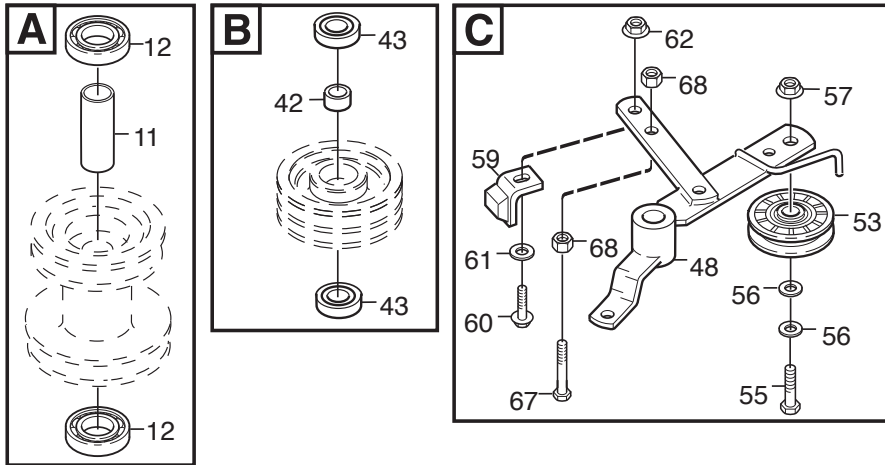

Utgåva Issue 10 - 2015		Kraftuttag Power take-off			
Pos. Fig.	Antal Quantity	Art nr Part No	Benämning	Description	Anmärkning Notes
55	1	112794400/0	Skruv	Screw	
56	2	9699-0035-02	Bricka	Washer	
57	1	9739-1031-22	Mutter	Nut	
58	1	1134-9146-01	Kilrem	V-Belt	9585-0204-01
59	1	1134-4164-03	Bromsklots	Brake Pad	
60	1	9959-0820-16	Skruv	Screw	
61	1	9699-0090-02	Bricka | Bricka	Washer | Washer	
62	1	112155000/0	Mutter	Nut	
63	2	9959-0820-16	Skruv	Screw	
64	2	112154220/0	Mutter	Nut	
65	1	112523060/0	Bricka	Washer	
66	1	1131-1506-00	Fjäder	Spring	
67	1	112691800/0	Skruv	Screw	
68	2	112154220/0	Mutter	Nut	
71	1	337600009/0	Sidoskydd - Vä	Side Protection - Lh	
72	2	9893-0616-16	Skruv | Relä	Screw | Relay	
73	2	9699-0060-02	Bricka	Washer	
74	2	9739-0631-22	Mutter	Nut	
75	1	337600008/0	Sidoskydd - Hö	Side Protection - Rh	
76	2	9893-0616-16	Skruv | Relä	Screw | Relay	
77	2	9699-0060-02	Bricka	Washer	
78	2	9739-0631-22	Mutter	Nut