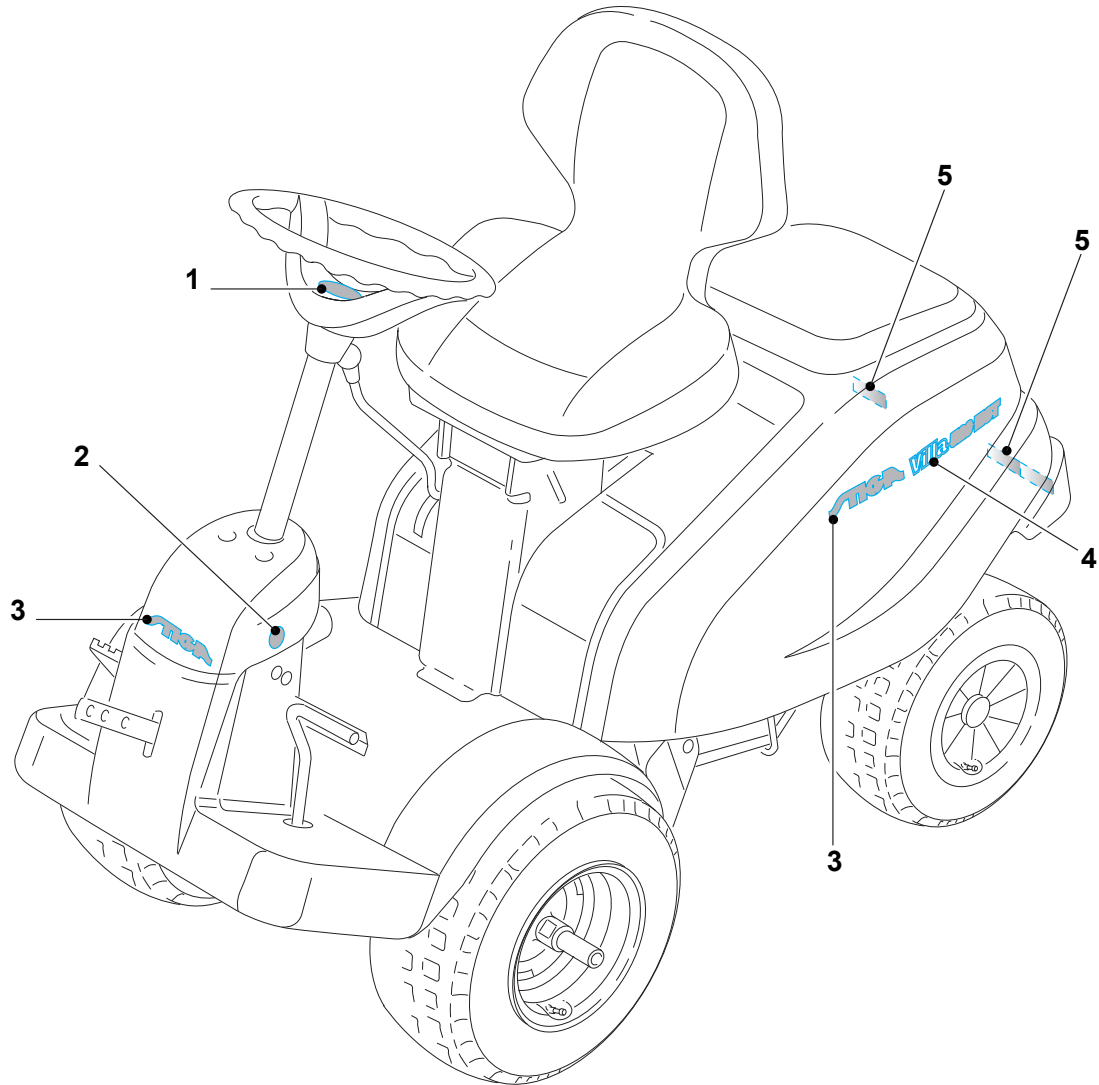

Utgåva Issue 10 - 2015		Dekaler Labels			
Pos. Fig.	Antal Quantity	Art nr Part No	Benämning	Description	Anmärkning Notes
1	1	114368694/0	Dekal STIGA logo	Label STIGA logo	
2	1	114358460/0	Dekal	Label	
3	3	114367494/2	Dekal STIGA logo	Label STIGA logo	
4	2	114368462/0	Dekal Villa 14 HST	Label Villa 14 HST	Villa 14 HST
5	1	114368430/0	Dekal	Label