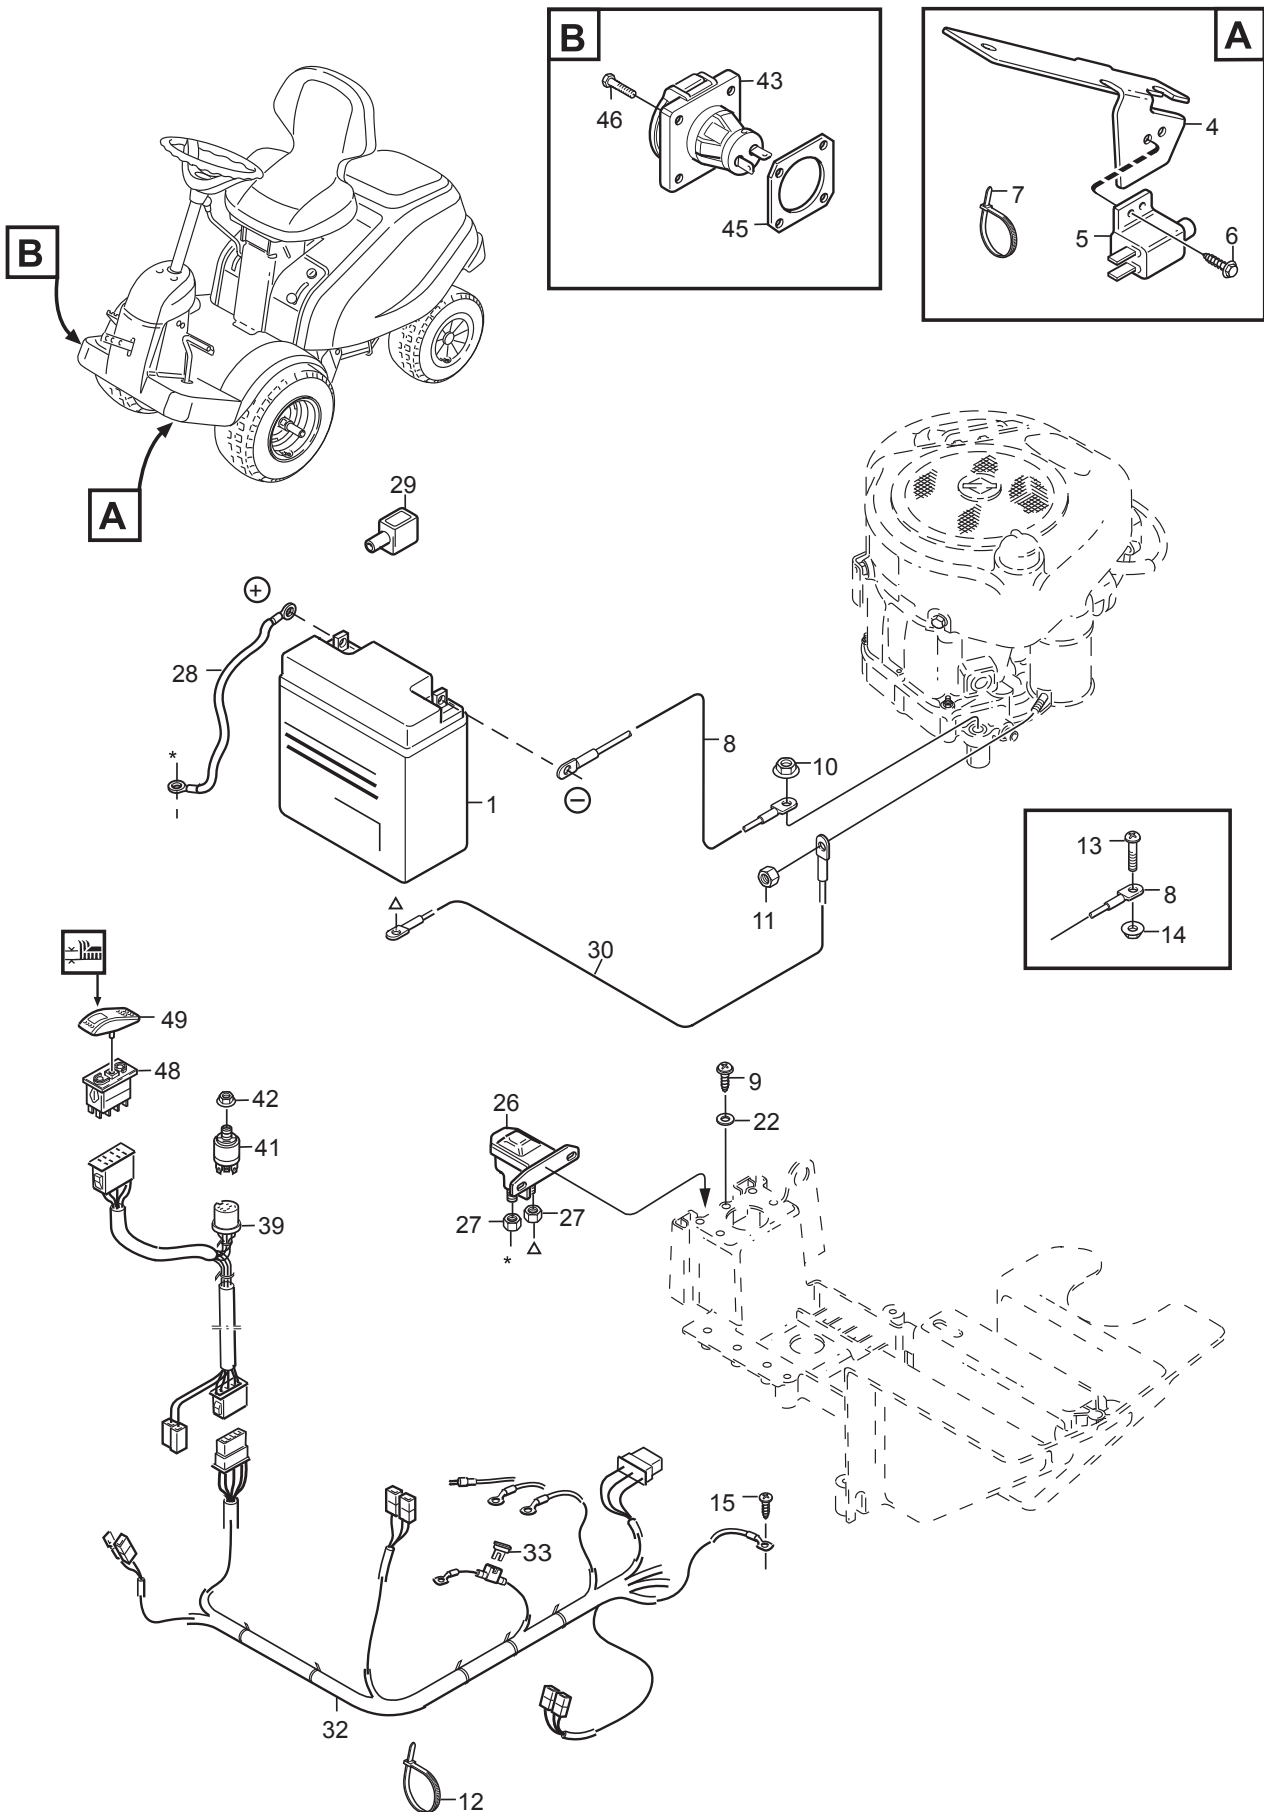

Utgåva Issue 10 - 2015		Elsystem Electric system			
Pos. Fig.	Antal Quantity	Art nr Part No	Benämning	Description	Anmärkning Notes
1	1	1134-4804-01	Batteri	Battery	18 Ah
4	1	1134-4610-01	Fäste	Switch Bracket	
5	1	1134-3399-02	Brytare	Switch	
6	2	9852-8013-16	Skruv	Screw	
7	3	133320027/0	Bunband	Cable	
8	1	1134-2042-02	Batterikabel	Battery Cable	L = 350 mm
9	1	112728697/0	Skruv	Screw	
10	1	112155000/0	Mutter	Nut	
11	1	112361005/0	Mutter	Nut	1/4 UNC
12	3	133320027/0	Bunband	Cable	
22	1	9699-0060-02	Bricka	Washer	
26	1	1134-3901-01	Solenoid	Solenoid	incl. 27
27	2	9743-5121-32	Mutter	Nut	
28	1	1134-0234-02	Batterikabel (+)	Battery Cable (+)	L = 395 mm
29	1	1134-2310-01	Batteriskydd	Guard Cap (+)	
30	1	1134-4702-02	Kabel (+)	Cable	L = 480 mm
33	1	1134-3496-06	Vippa | Säkring | Säkring 20 Amp Gul	Cover-12V | Fuse | Fuse (20A)	20A
32	1	187040304/0	Kabelhärva	Cable Harness	incl. 33