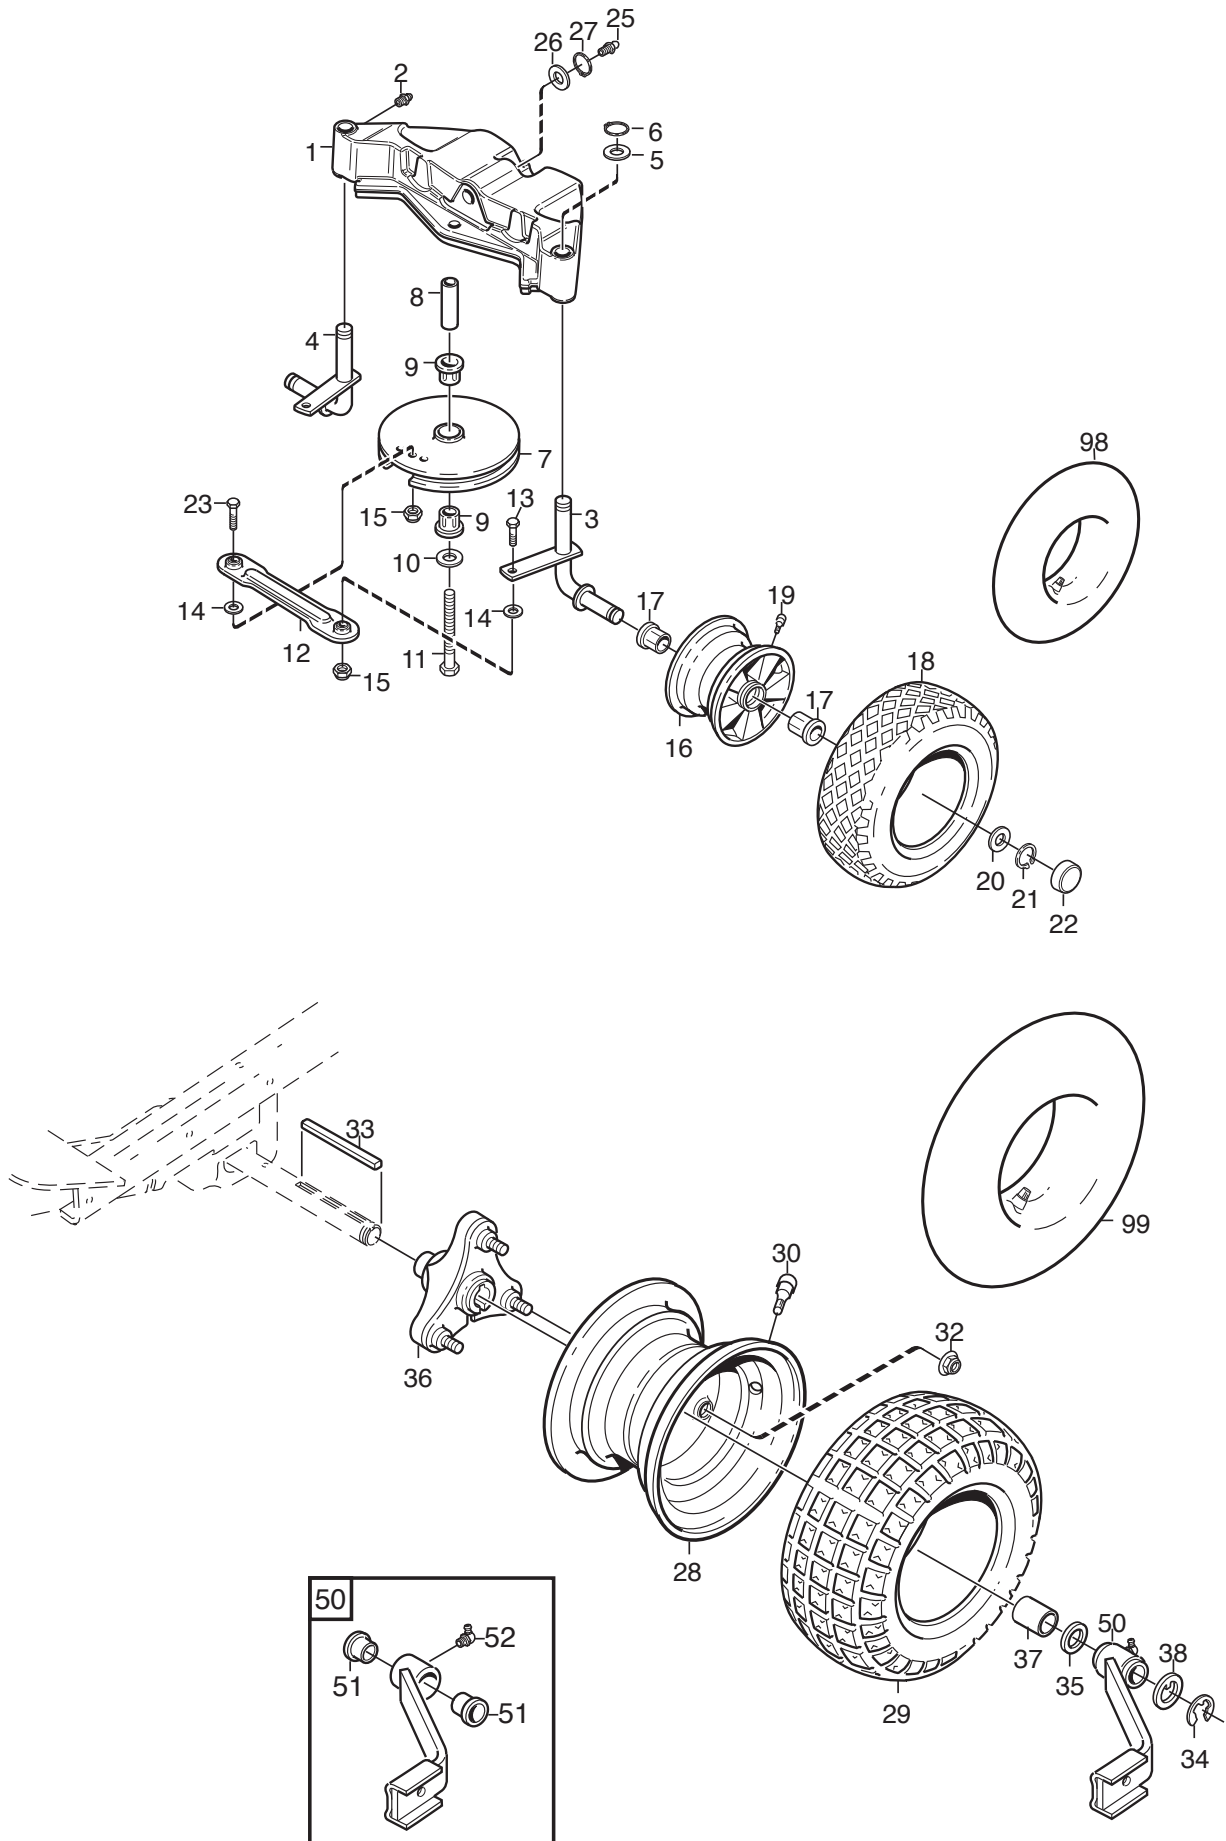

Utgåva Issue 10 - 2015		Hjul	Wheels		
Pos. Fig.	Antal Quantity	Art nr Part No	Benämning	Description	Anmärkning Notes
1	1	1134-6703-01	Bakaxel	Rear Axle	
2	2	112379511/0	Smörjnippel	Grease Dispenser	
3	1	1134-5009-02	Spindel Kpl-Vä (5-01 H40)	Stub Axle	
4	1	1134-5009-01	Spindel Kpl-Hö (5-01 H40)	Right Stub Axle	
5	2	9699-0088-02	Bricka	Washer	
6	2	112609260/0	Sparring Sga 20	Seeger	
7	1	1137-0090-01	Linhjul	Steering Pulley	
8	1	1134-5575-01	Distans	Spacer	
9	1	1134-9024-01	Lager (4 St)	Bearing	Sats 4 st/kit of 4
10	1	9699-0104-02	Bricka	Washer	
11	1	112694100/0	Skruv	Screw	
12	2	1134-3247-05	Styrstag	Tie Rod	
13	2	112793301/0	Skruv	Screw	L = 25 mm
23	1	112691100/0	Skruv	Screw	L = 35 mm
14	2	9699-0090-02	Bricka | Bricka	Washer | Washer	
15	3	112155000/0	Mutter	Nut	
16	2	187000452/0	Fälg	Rim	
17	1	1134-9026-01	Bussning	Bearing	Sats 4 st/kit of 4
18	2	9545-0117-00	Däck	Tyre	13x5.00-6
19	2	9545-0500-00	Ventil	Valve Assy.	
20	2	1134-0341-01	Bricka	Washer	
21	2	112609260/0	Sparring Sga 20	Seeger	
22	2	1134-4344-01	Kapsel (Svart)	Hub Cap Black	
25	1	112379511/0	Smörjnippel	Grease Dispenser	
26	1	9699-0088-02	Bricka	Washer	
27	1	112609260/0	Sparring Sga 20	Seeger	
28	2	187000453/0	Fälg	Rim	
29	2	9545-0126-01	Däck	Tyre	16x6.00-8
30	2	9545-0500-00	Ventil	Valve Assy.	
32	6	9731-1031-22	Mutter	Nut	
33	2	1134-2471-03	Kil	Key	
34	2	9653-0001-04	Sparryttare Rs	Lock Ring	
35	2	1134-0341-01	Bricka	Washer	
36	2	1134-4844-02	Hjulnav Kpl	Wheel Hub Assy	
37	2	1134-4845-02	Navhylsa	Hub Sleeve	
38	2	1134-4981-01	Bricka	Washer	
50	2	1134-6274-01	rödskaspfäste Kpl	Attachment	Pos 51-52 incl.
51	1	1134-9026-01	Bussning	Bearing	Sats 4 st/kit of 4
52	1	9501-0502-00	Smörjnippel	Grease Joint	
98	1	9545-0204-00	Innerslang	Inner Tube	Reservdel/spare part
99	1	9545-0203-00	Innerslang	Inner Tube	Reservdel/spare part