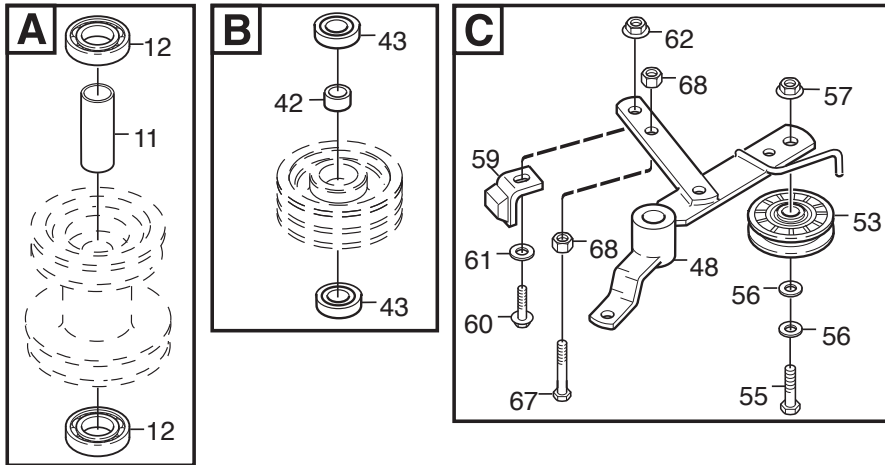

Utgåva Issue 10 - 2015		Kraftuttag Power take-off			
Pos. Fig.	Antal Quantity	Art nr Part No	Benämning	Description	Anmärkning Notes
1	1	1137-0081-01	Motorremskiva	Engine Pulley	
2	1	1134-5017-01	Bricka	Washer	
3	1	9987-5332-16	Skruv	Screw	
4	1	1134-5058-01	Remstyrning	Belt Guide	
5	1	1134-5057-01	Remstyrning	Belt Guide	
6	1	9600-0251-01	Kil	Key	L = 2 1/2"
7	2	112523060/0	Bricka	Washer	
8	1	1134-4650-01	Monteringsbygel5-01 H40	Pulley Bracket	
9	2	9945-0816-16	Skruv	Screw	
10	1	1137-0003-01	Mellanremskiva Smst	Intermediate Belt Pulley	Inkl. pos 11-12
11	1	1134-0051-12	Distans	Spacer	
12	2	9549-0019-00	Kullager	Ball Bearing	
14	2	1134-0052-00	Distans	Spacer	
15	1	9997-1040-16	Skruv	Screw	
16	1	9699-0035-02	Bricka	Washer	
17	1	1134-9079-01	Drivrem	Drive Belt	9585-0139-01
18	1	1134-5231-01	Spännarm 5-01 F24	Tension Arm	
19	1	1134-9027-02	Spännrulle (Gra)	Tension Roller (Grey)	
20	1	1134-4619-01	Distans	Spacer	
21	1	9997-1070-12	Skruv	Screw	
22	1	112156602/0	Mutter	Nut	
23	1	1134-6314-01	Spännarmsfäste	Tension Arm Attachment	
24	1	112689500/0	Skruv	Screw	
25	1	112154510/0	Mutter	Nut	
26	1	1134-4619-01	Distans	Spacer	
27	1	9930-1050-12	Skruv	Screw	
28	1	9699-0035-02	Bricka	Washer	
29	1	9747-1031-02	Mutter | Lasmutter	Nut	
30	1	1137-1101-01	Fäste	Bracket	
31	2	9945-0816-16	Skruv	Screw	
32	1	9699-0035-02	Bricka	Washer	
33	1	337546579/0	Platta	Plate	
34	1	137038000/0	Bussning	Bush	
35	1	337600007/0	Remskydd	Belt Protection	
36	1	1131-1507-00	Fjäder	Spring	
40	1	1134-5037-01	Bygel Kpl (Svart) 5-01 F15	Mounting Bracket (Black)	
41	1	1137-0209-01	Centrumremskiva Smst	Centre Belt Pulley	Inkl. pos 42-43
42	1	1134-0051-09	Distans	Spacer	
43	2	9549-0019-00	Kullager	Ball Bearing	
44	1	1134-1839-02	Mellanaxel	Shaft	
45	1	9699-0035-02	Bricka	Washer	
46	1	9739-1031-22	Mutter	Nut	
47	1	9997-1070-12	Skruv	Screw	
48	1	1137-0144-01	Kopplingsarm Kpl	Tension Arm Assy	
49	1	1134-1565-10	Distans	Spacer	
50	1	112691800/0	Skruv	Screw	
51	1	112523060/0	Bricka	Washer	
52	1	112154220/0	Mutter	Nut	
53	1	1134-9027-02	Spännrulle (Gra)	Tension Roller (Grey)