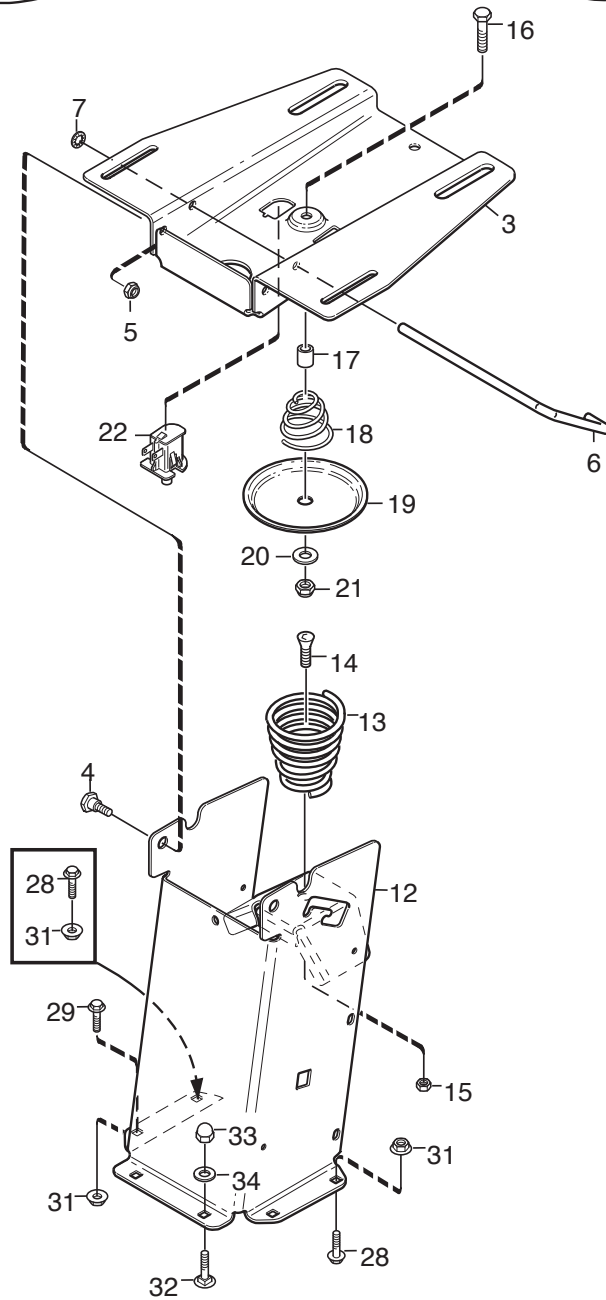

Utgåva Issue 10 - 2015		Sits	Seat		
Pos. Fig.	Antal Quantity	Art nr Part No	Benämning	Description	Anmärkning Notes
2	1	1134-6444-01	Sits (Xb 150) Stiga	Seat	
3	1	1134-5301-01	Sitsplatta	Upper Seat Bracket	
4	2	1134-0240-00	Skruv	Screw	
5	2	112155000/0	Mutter	Nut	
6	1	1134-5454-01	Spärr	Catch	
7	1	112604899/0	Starlock P6704 8 Fz	Crown Fastener	
12	1	1134-5296-04	Sitskonsol Kpl (Gul) 1-00	Seat Bracket (Yellow)	
13	1	1134-4256-01	Fjäder	Spring	
14	1	9924-1235-19	Skruv	Screw	
15	1	112156603/0	Mutter	Nut	
16	1	9997-0840-16	Skruv	Screw	
17	1	1134-1565-06	Distans	Spacer	
18	1	1134-5302-01	Fjäder	Spring	
19	1	1134-5299-01	Tryckplatta	Push Plate	
20	1	9699-0090-02	Bricka | Bricka	Washer | Washer	
21	1	112155000/0	Mutter	Nut	
22	1	1134-3156-02	Brytare (gra)	Switch	
28	3	9959-0820-16	Skruv	Screw	L = 20 mm
29	1	9959-0825-16	Skruv	Screw	L = 25 mm
31	4	112154220/0	Mutter	Nut	
32	2	9897-0820-16	Skruv	Screw	
33	2	9757-0821-02	Mutter	Nut	
34	2	9699-0090-02	Bricka | Bricka	Washer | Washer