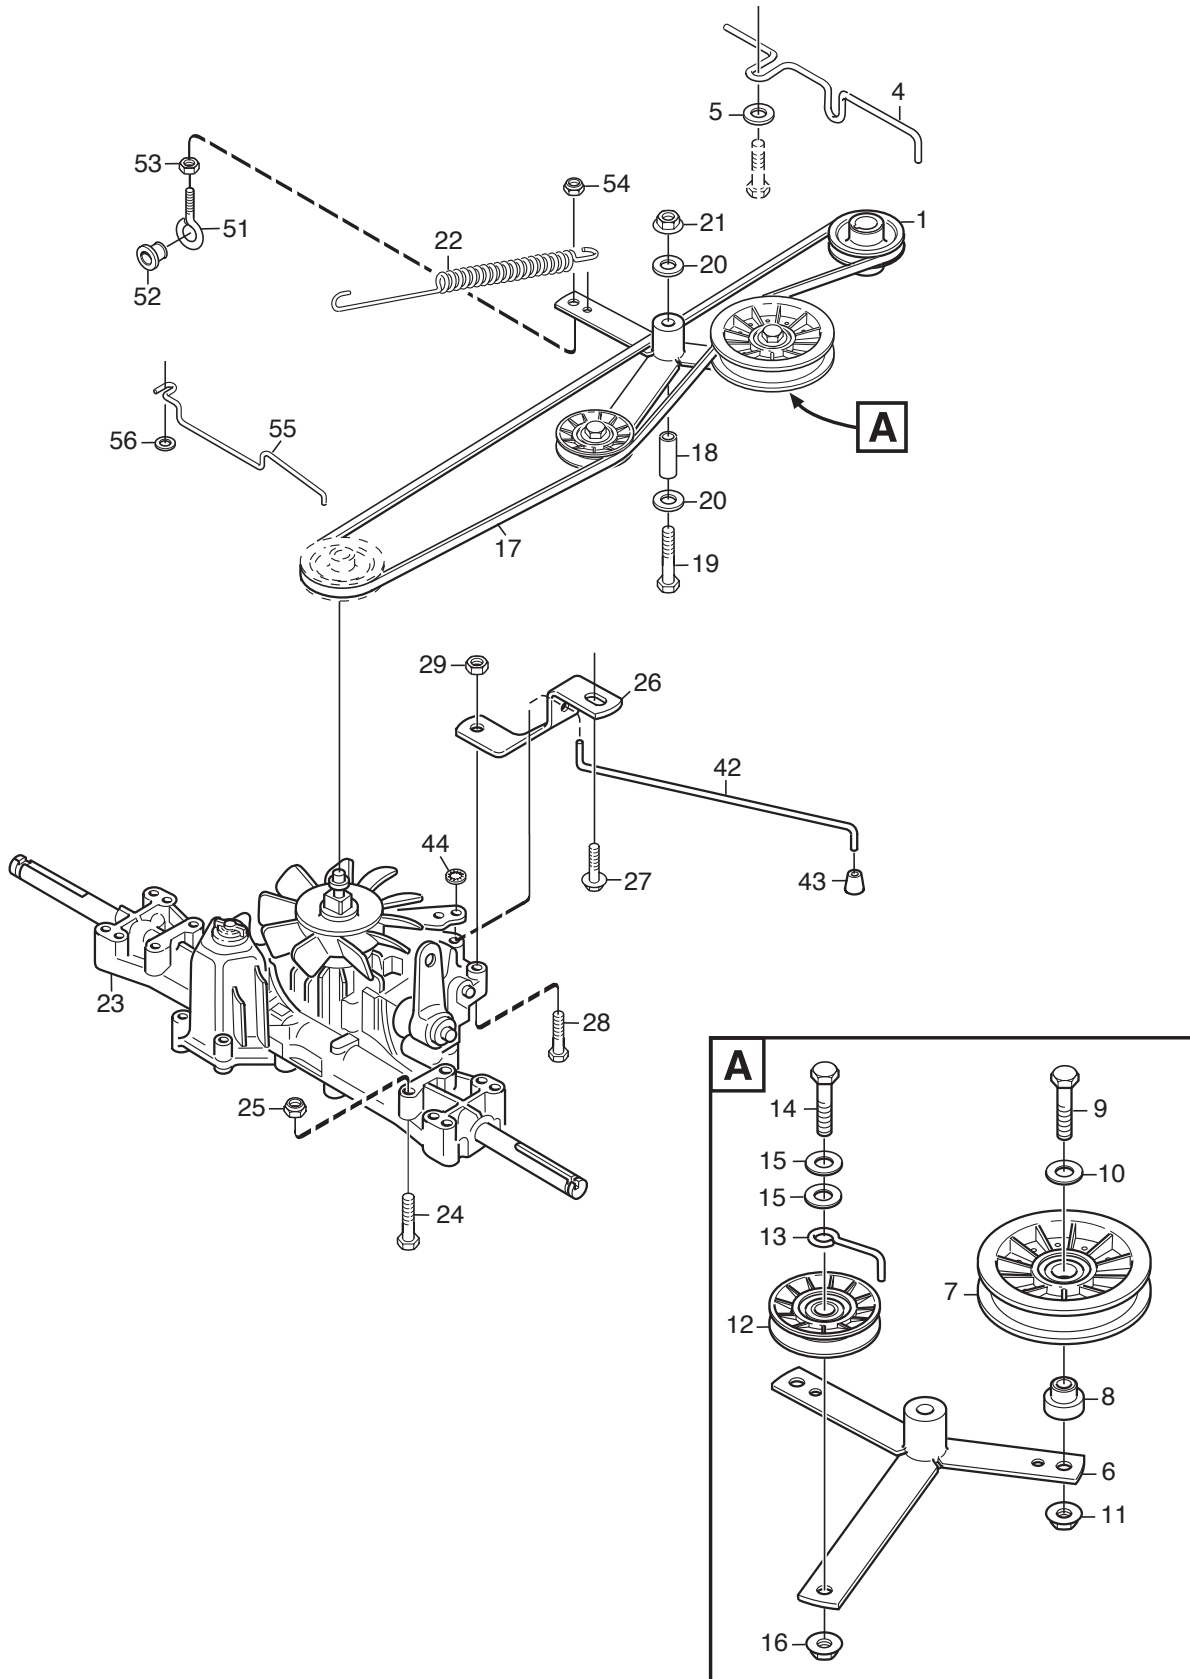

Utgåva Issue 10 - 2015		Transmission		Transmission	
Pos. Fig.	Antal Quantity	Art nr Part No	Benämning	Description	Anmärkning Notes
1	1	1137-0205-01	Motorremskiva	Engine Belt Pulley	
4	1	1134-6637-01	Remstyrning	Belt Guide	
5	1	112523060/0	Bricka	Washer	
6	1	1134-4519-01	Spännarm Kpl. 5-01 F15	Tension Arm	
7	1	1134-9091-01	Spännrulle	Tension Roller	
8	1	1134-4614-01	Distans	Spacer	
9	1	9997-1040-16	Skruv	Screw	
10	1	9699-0035-02	Bricka	Washer	
11	1	9739-1031-22	Mutter	Nut	
12	1	1134-9027-02	Spännrulle (Gra)	Tension Roller (Grey)	
13	1	1134-1795-01	Remhallare	Belt Stirrup	
14	1	9997-1040-16	Skruv	Screw	
15	2	9699-0035-02	Bricka	Washer	
16	1	9739-1031-22	Mutter	Nut	
17	1	9585-0212-01	Kilrem	V-Belt	= 9585-0099-01
18	1	1134-1565-08	Distans	Spacer	
19	1	112793905/0	Skruv	Screw	
20	2	112523060/0	Bricka	Washer	
21	1	112154220/0	Mutter	Nut	
22	1	1134-5214-01	Fjäder	Spring	
23	1	1134-7766-01	Transaxel K46 Cj	Transaxle K46Cj	Kanzaki K46CJ
24	4	9960-0860-12	Skruv	Screw	
25	4	112155000/0	Mutter	Nut	
26	1	1134-6290-01	Momentstag5-01	Strut	
27	1	9945-0816-16	Skruv	Screw	
28	1	112691115/0	Skruv	Screw	
29	1	112155000/0	Mutter	Nut	
42	1	1134-5156-01	Dragstang	Pull Rod	
43	1	1134-4014-01	Plastknopp	Knob	
44	1	112604896/0	Starlock P6493 6	Crown Fastener	
51	1	1134-2138-01	Skruvögla	Eye Bolt	
52	1	1134-4779-01	Bussning	Bushing	
53	1	112293200/0	Mutter	Nut	
54	1	112155000/0	Mutter	Nut	
55	1	1134-5319-01	Remstyrning	Belt Guide	
56	1	112523060/0	Bricka	Washer