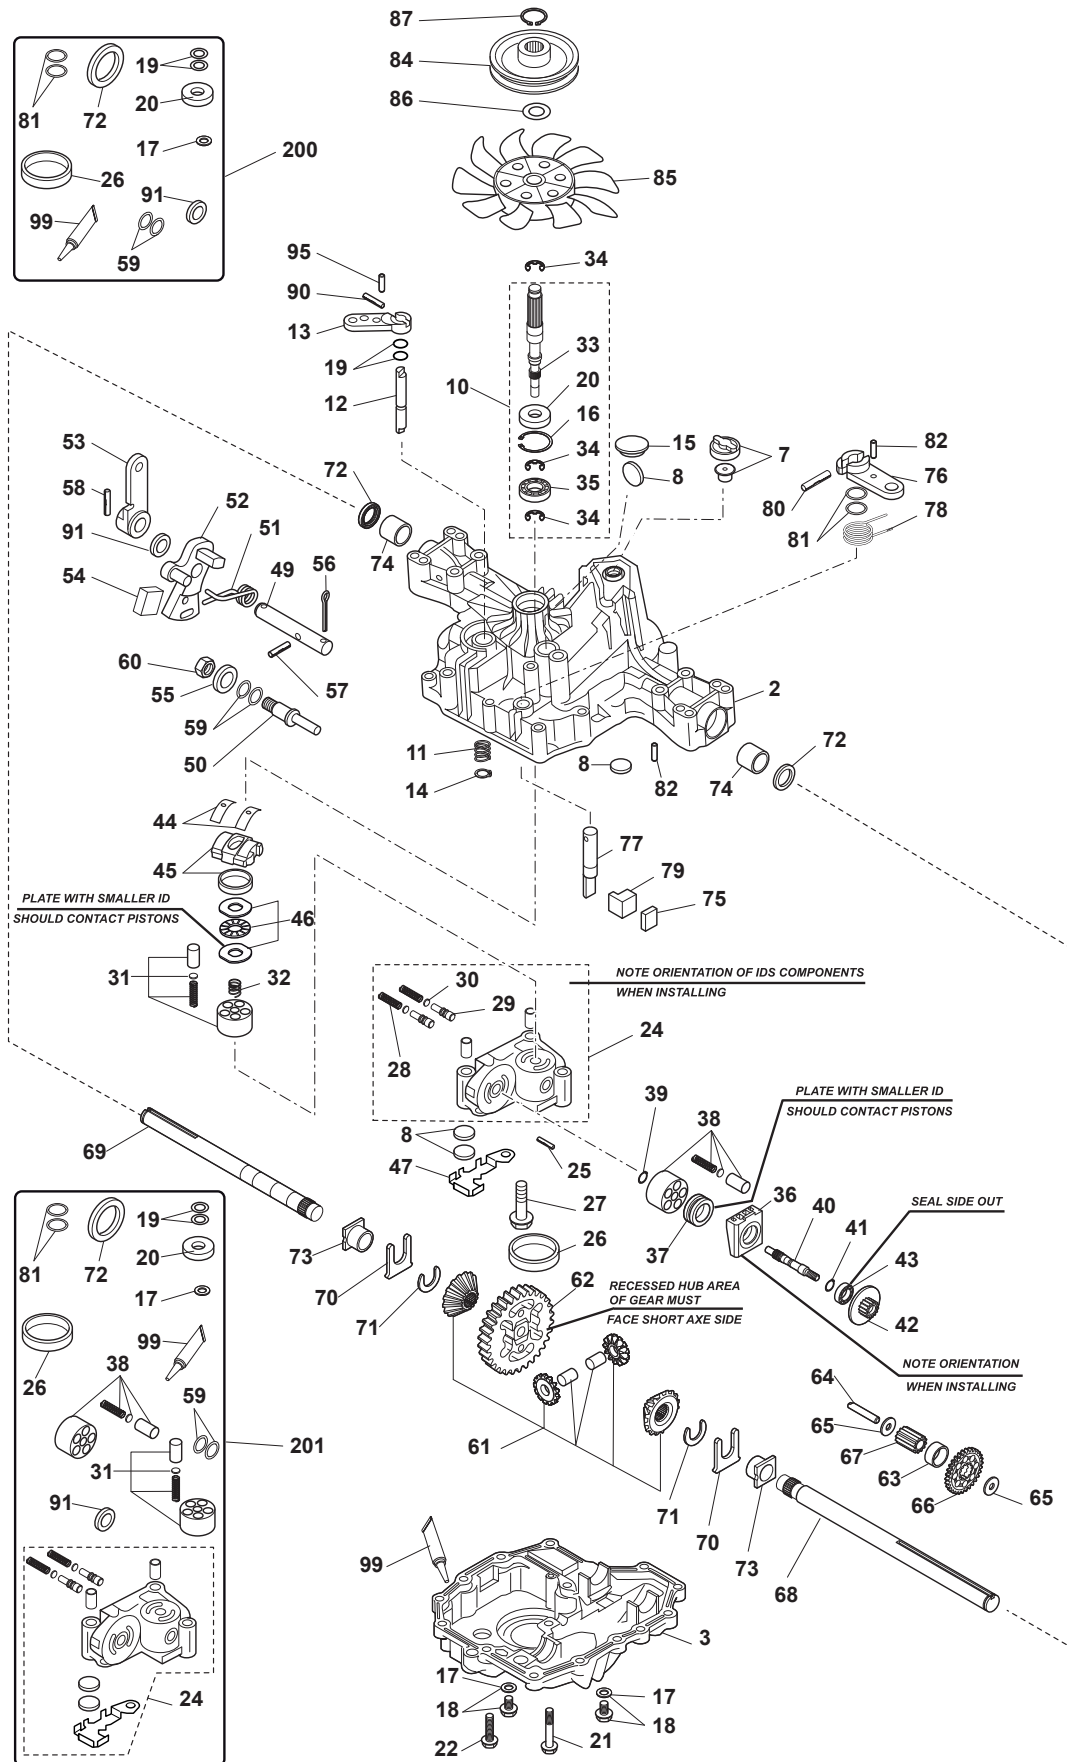

Utgåva Issue 10 - 2015		Transmission		Transmission	
Pos. Fig.	Antal Quantity	Art nr Part No	Benämning	Description	Anmärkning Notes
56	1	1139-1355-01	LasSprint	Cotter Pin	
57	1	1139-1329-01	Stift	Pin	
58	1	1139-1285-01	Stift	Pin	
59	2	1139-1115-01	O-Ring	O-Ring	
60	1	1139-1127-01	Mutter	Nut	
61	1	1139-1404-01	Differentialdrev Kpl	Diff.Gear Kit	
62	1	1139-1258-01	Slutdrev	Final Gear	
63	1	1139-1255-01	Hylsa	Collar	
64	1	1139-1256-01	röduktionsaxel	Reduction Shaft	
65	2	1139-1398-01	Bricka	Washer	
66	1	1139-1267-01	Reduktionsdrev	Reduction Gear	
67	1	1139-1361-01	Slutdrev	Final Pinion Gear	
68	1	1139-1342-01	Hjulaxel-Vä	Axle Shaft-L	
69	1	1139-1343-01	Hjulaxel-Hö	Axle Shaft-R	
70	2	1139-1078-01	Bricka	Thrust Washer	
71	2	1139-1163-01	Lasring	Ring	
72	2	1139-1080-01	Tätning	Seal 19*32*8	
73	2	1139-1164-01	Bussning	Bushing	
74	2	1139-1414-01	Bussning	Bushing	
75	1	1139-1260-01	Bromssko	Brake Shoe	
76	1	1139-1261-01	Bromsarm	Brake Arm	
77	1	1139-1320-01	Bromsaxel	Brake Shaft	
78	1	1139-1411-01	Returfjäder	Return Spring	
79	1	1139-1264-01	Tryckplatta	Brake Actuator	
80	1	1139-1282-01	Stift	Pin	
81	2	1139-1114-01	O-Ring	O-Ring	
82	2	1139-1281-01	Stift	Pin	
84	1	1139-1484-01	Remskiva	Belt Pulley	
85	1	1134-4190-01	Fläkt	Fan	
86	1	1139-1266-01	Bricka	Washer	
87	1	1139-1149-01	Lasring	Snap Ring	
90	1	1139-1280-01	Stift	Pin	
91	1	1139-1303-01	Tätningring	Seal Ring	
95	1	1139-1279-01	Stift	Pin	
99	1	1139-1443-01	Tätningmedel	Sealant (Tube)	
200	1	1139-1403-01	Packningssats	Seal Kit	Märkta S/Marked S
201	1	1139-1600-01	Reparationssats	Repair Kit	Märkta R/Marked R