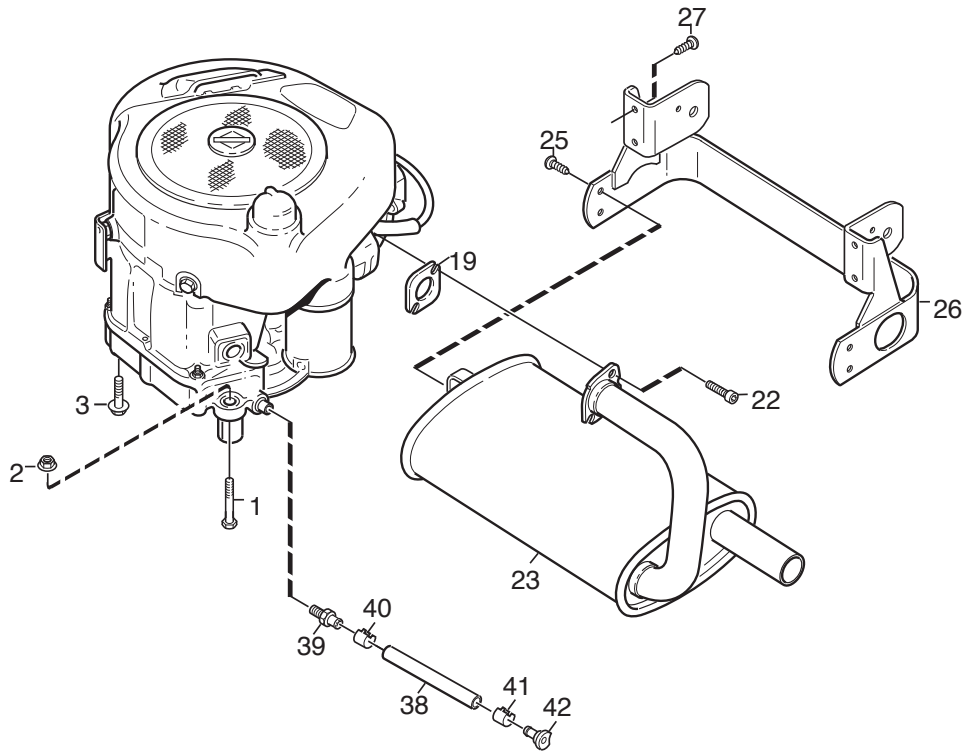

Utgåva Issue 10 - 2015		Motor	Engine		
Pos. Fig.	Antal Quantity	Art nr Part No	Benämning	Description	Anmärkning Notes
9	1	1134-2975-08	Bensinslang	Fuel Tube	Cutting length 0,46 mt - for engine 21R807
1	1	112691115/0	Skruv	Screw	
2	1	112155000/0	Mutter	Nut	
3	3	9955-3725-16	Skruv	Screw	"3/8"" x 25 "
5	1	1134-6626-01	Bränsletank	Fuel Tank	
6	1	1134-5532-01	Tanklock	Fuel Tank Cap	
7	1	1134-3224-01	Bensinkran	Fuel Shut-Off Valve	
8	1	1134-3225-01	Gummibussning	Grommet	
10	2	9578-0023-02	Slangklämma D12*8 (Svart)	Hose Clamp	
12	1	1134-4808-01	Tankbygel	Tank Clamp	
13	1	9699-0060-02	Bricka	Washer	
14	1	112154510/0	Mutter	Nut	
15	1	1134-4807-02	Fäste	Support	
16	4	9838-8822-19	Skruv	Screw	
19	1	1134-0433-00	Bränslemätare | Packning	Fuel Level Indicator | Gasket	
22	2	1134-4930-01	Skruv	Screw	
23	1	387753300/0	Ljuddämpare Kpl	Muffler Assy	
25	2	9893-0616-16	Skruv | Relä	Screw | Relay	
26	1	387593601/0	Värmskydd Kpl	Heat Guard	
27	4	9893-0616-16	Skruv | Relä	Screw | Relay	
38	1	1134-5827-05	Oljeavtappning Kpl	Oil Drain Assy	incl. Pos 39-42
39	1	1134-5825-01	Nippel	Nipple	
40	1	9578-0023-04	Slangklämma 15*8 (Vit)	Hose Clamp	
41	1	1134-3499-02	Slangklämma	Hose Clamp	
42	1	1134-5826-01	Plugg	Plug