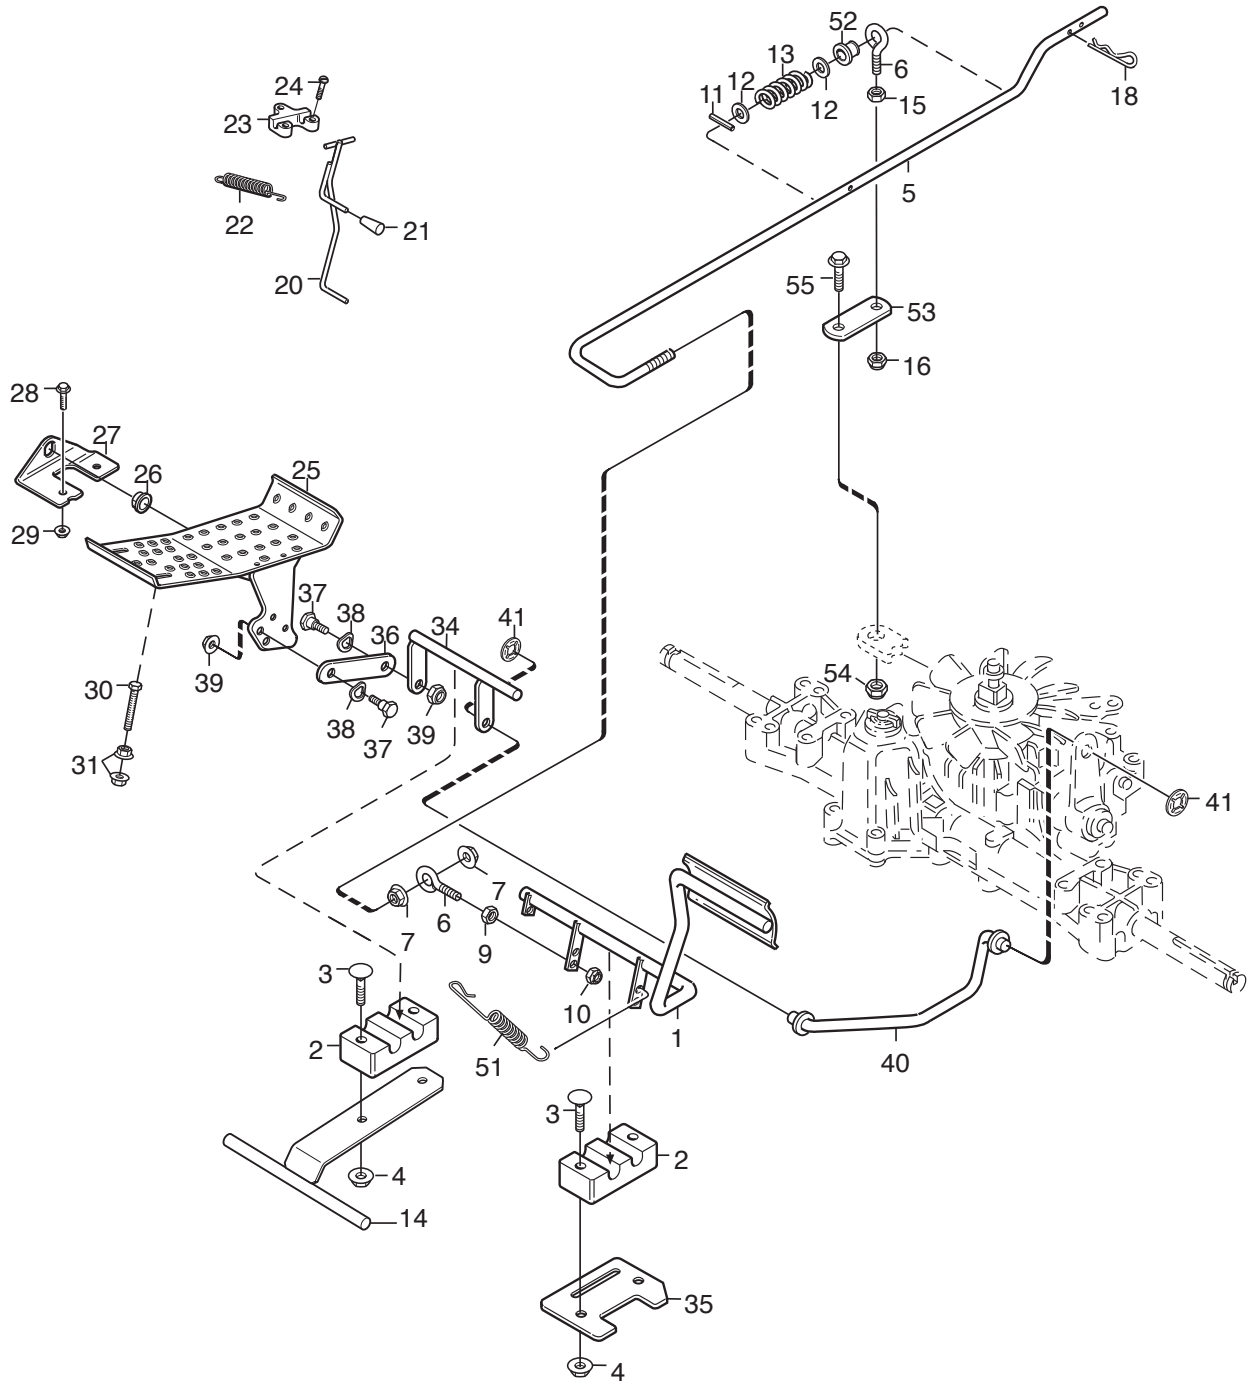

Utgåva Issue 10 - 2015		Fotreglage Foot controls			
Pos. Fig.	Antal Quantity	Art nr Part No	Benämning	Description	Anmärkning Notes
1	1	1134-4802-01	Pedal5-01 F15	Pedal	
2	2	1134-4624-01	Lager	Bearing	
3	4	9897-0640-12	Skruv	Screw	
4	4	9739-0631-22	Mutter	Nut	
5	1	1134-4949-01	Kopplingsstang	Clutch Rod	
6	2	1134-2138-01	Skruvögla	Eye Bolt	
7	2	9739-1031-22	Mutter	Nut	
9	1	112293200/0	Mutter	Nut	
10	1	112155000/0	Mutter	Nut	
11	1	9595-0208-00	Spiralspnst Prym N4X20	Locating Pin	
12	2	9699-0035-02	Bricka	Washer	
13	1	1134-4617-01	Fjäder	Spring	
14	1	387773501/0	Fäste	Bracket	
15	1	112154220/0	Mutter	Nut	
16	1	112155000/0	Mutter	Nut	
18	1	9598-0002-02	Spännstift	Elastic Pin	
20	1	1134-5353-01	Bromsstang	Brake Rod	
21	1	1134-2786-01	Knopp	Knob	
22	1	1131-1497-01	Fjäder	Brake Spring	
23	1	1134-4002-01	Fäste	Brake Rod Attachment	
24	3	112728697/0	Skruv	Screw	
25	1	1134-6353-01	Drivpedal	Drive Pedal	
26	2	1134-6313-01	Lager	Bearing	
27	2	1134-2700-01	Fäste	Bracket	
28	2	9959-0820-16	Skruv	Screw	
29	2	112154220/0	Mutter	Nut	
30	1	112793900/0	Skruv	Screw	
31	2	112154220/0	Mutter	Nut	
34	1	1134-4440-01	Axel	Shaft	
35	1	1134-4793-01	Stopplåt	Stop Plate	
36	1	1134-4441-01	Stag	Link	
37	2	1134-0240-00	Skruv	Screw	
38	2	9694-0001-00	Bricka	Washer	
39	2	112155000/0	Mutter	Nut	
40	1	1134-5288-01	Reglagestang	Control Rod	
41	2	112604899/0	Starlock P6704 8 Fz	Crown Fastener	
51	1	4231-0013-00	Fjäder	Spring	
52	1	1134-4779-01	Bussning	Bushing	
53	1	1134-4972-01	Bromslänk	Brake Link	
54	1	112155000/0	Mutter	Nut	
55	1	112793102/0	Skruv	Screw