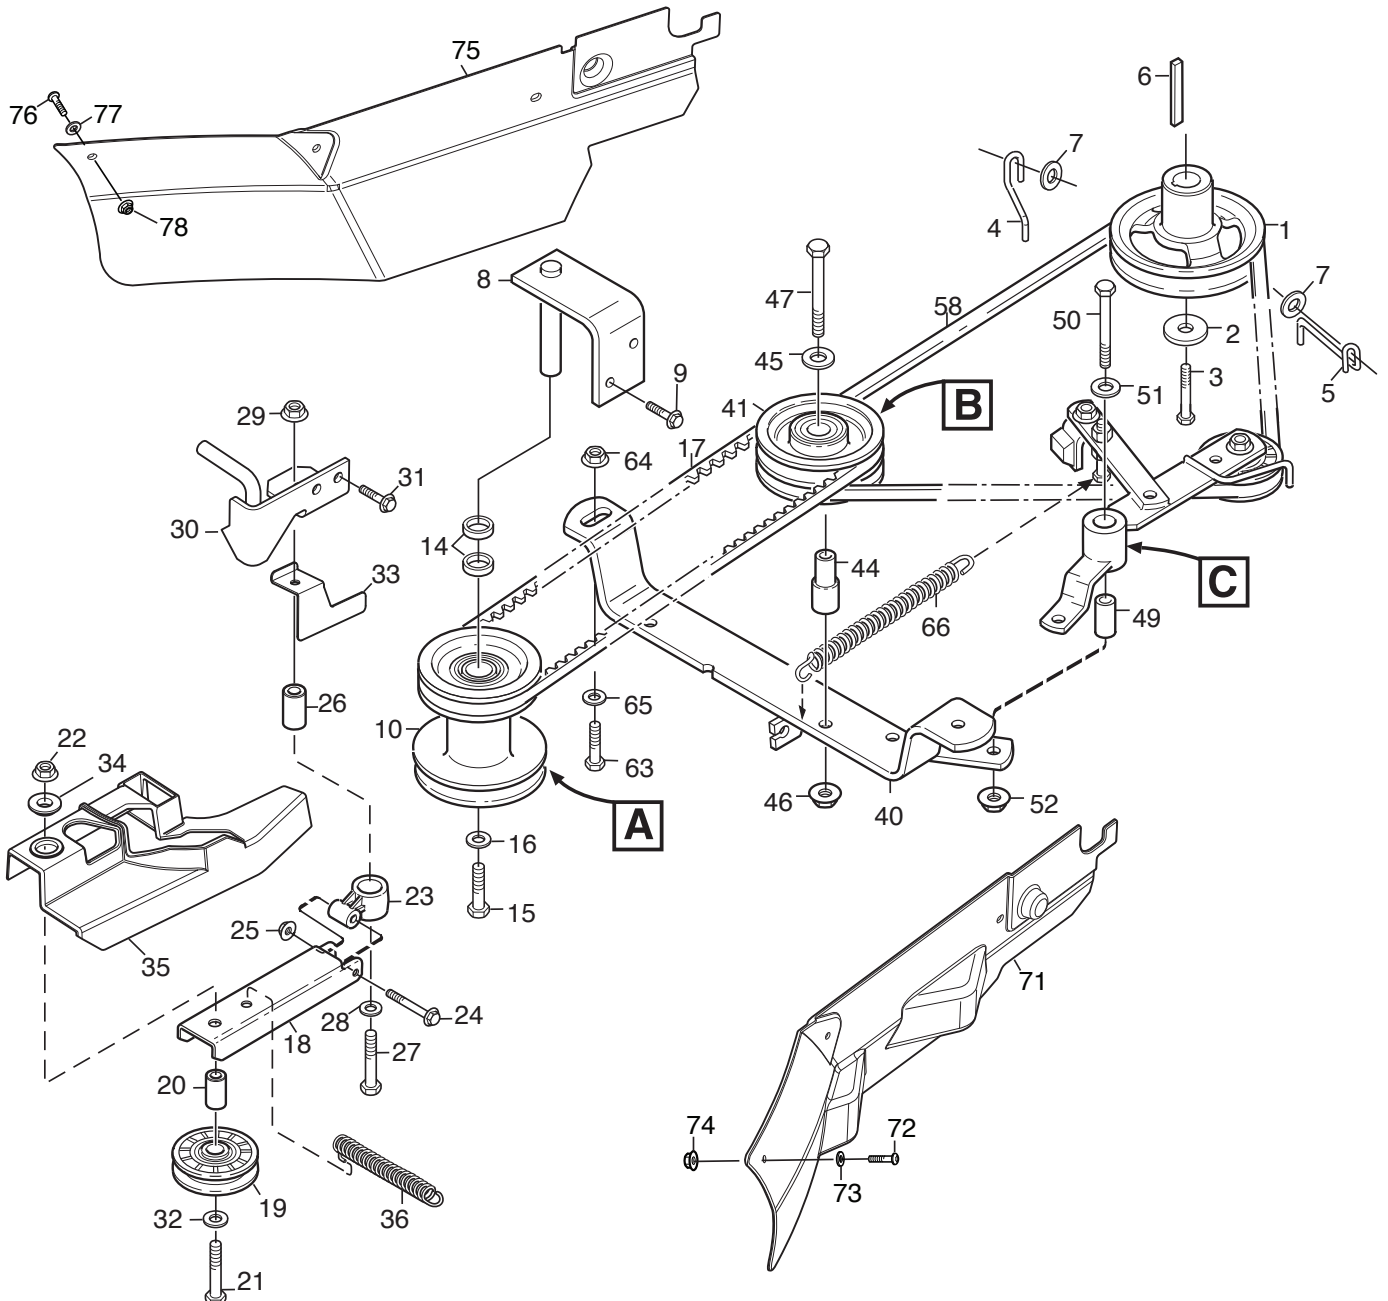

Utgåva Issue 10 - 2015		Kraftuttag Power take-off			
Pos. Fig.	Antal Quantity	Art nr Part No	Benämning	Description	Anmärkning Notes
1	1	1137-0081-01	Motorremskiva	Engine Pulley	
2	1	1134-5017-01	Bricka	Washer	
3	1	9987-5332-16	Skruv	Screw	
4	1	1134-5058-01	Remstyrning	Belt Guide	
5	1	1134-5057-01	Remstyrning	Belt Guide	
6	1	9600-0251-01	Kil	Key	L = 2 1/2"
7	2	112523060/0	Bricka	Washer	
8	1	1134-4650-01	Monteringsbygel5-01 H40	Pulley Bracket	
9	2	9945-0816-16	Skruv	Screw	
10	1	1137-0003-01	Mellanremskiva Smst	Intermediate Belt Pulley	Inkl. pos 11-12
11	1	1134-0051-12	Distans	Spacer	
12	2	9549-0019-00	Kullager	Ball Bearing	
14	2	1134-0052-00	Distans	Spacer	
15	1	9997-1040-16	Skruv	Screw	
16	1	9699-0035-02	Bricka	Washer	
17	1	1134-9079-01	Drivrem	Drive Belt	9585-0139-01
18	1	1134-5231-01	Spännarm 5-01 F24	Tension Arm	
19	1	1134-9027-02	Spännrulle (Gra)	Tension Roller (Grey)	
20	1	1134-4619-01	Distans	Spacer	
21	1	9997-1070-12	Skruv	Screw	
22	1	112156602/0	Mutter	Nut	
23	1	1134-6314-01	Spännarmsfäste	Tension Arm Attachment	
24	1	112689500/0	Skruv	Screw	
25	1	112154510/0	Mutter	Nut	
26	1	1134-4619-01	Distans	Spacer	
27	1	9930-1050-12	Skruv	Screw	
28	1	9699-0035-02	Bricka	Washer	
29	1	9747-1031-02	Mutter | Lasmutter	Nut	
30	1	1137-1101-01	Fäste	Bracket	
31	2	9945-0816-16	Skruv	Screw	
32	1	9699-0035-02	Bricka	Washer	
33	1	337546579/0	Platta	Plate	
34	1	137038000/0	Bussning	Bush	
35	1	337600007/0	Remskydd	Belt Protection	
36	1	1131-1507-00	Fjäder	Spring	
40	1	1134-5037-01	Bygel Kpl (Svart) 5-01 F15	Mounting Bracket (Black)	
41	1	1137-0209-01	Centrumremskiva Smst	Centre Belt Pulley	Inkl. pos 42-43
42	1	1134-0051-09	Distans	Spacer	
43	2	9549-0019-00	Kullager	Ball Bearing	
44	1	1134-1839-02	Mellanaxel	Shaft	
45	1	9699-0035-02	Bricka	Washer	
46	1	9739-1031-22	Mutter	Nut	
47	1	9997-1070-12	Skruv	Screw	
48	1	1137-0144-01	Kopplingsarm Kpl	Tension Arm Assy	
49	1	1134-1565-10	Distans	Spacer	
50	1	112691800/0	Skruv	Screw	
51	1	112523060/0	Bricka	Washer	
52	1	112154220/0	Mutter	Nut	
53	1	1134-9027-02	Spännrulle (Gra)	Tension Roller (Grey)