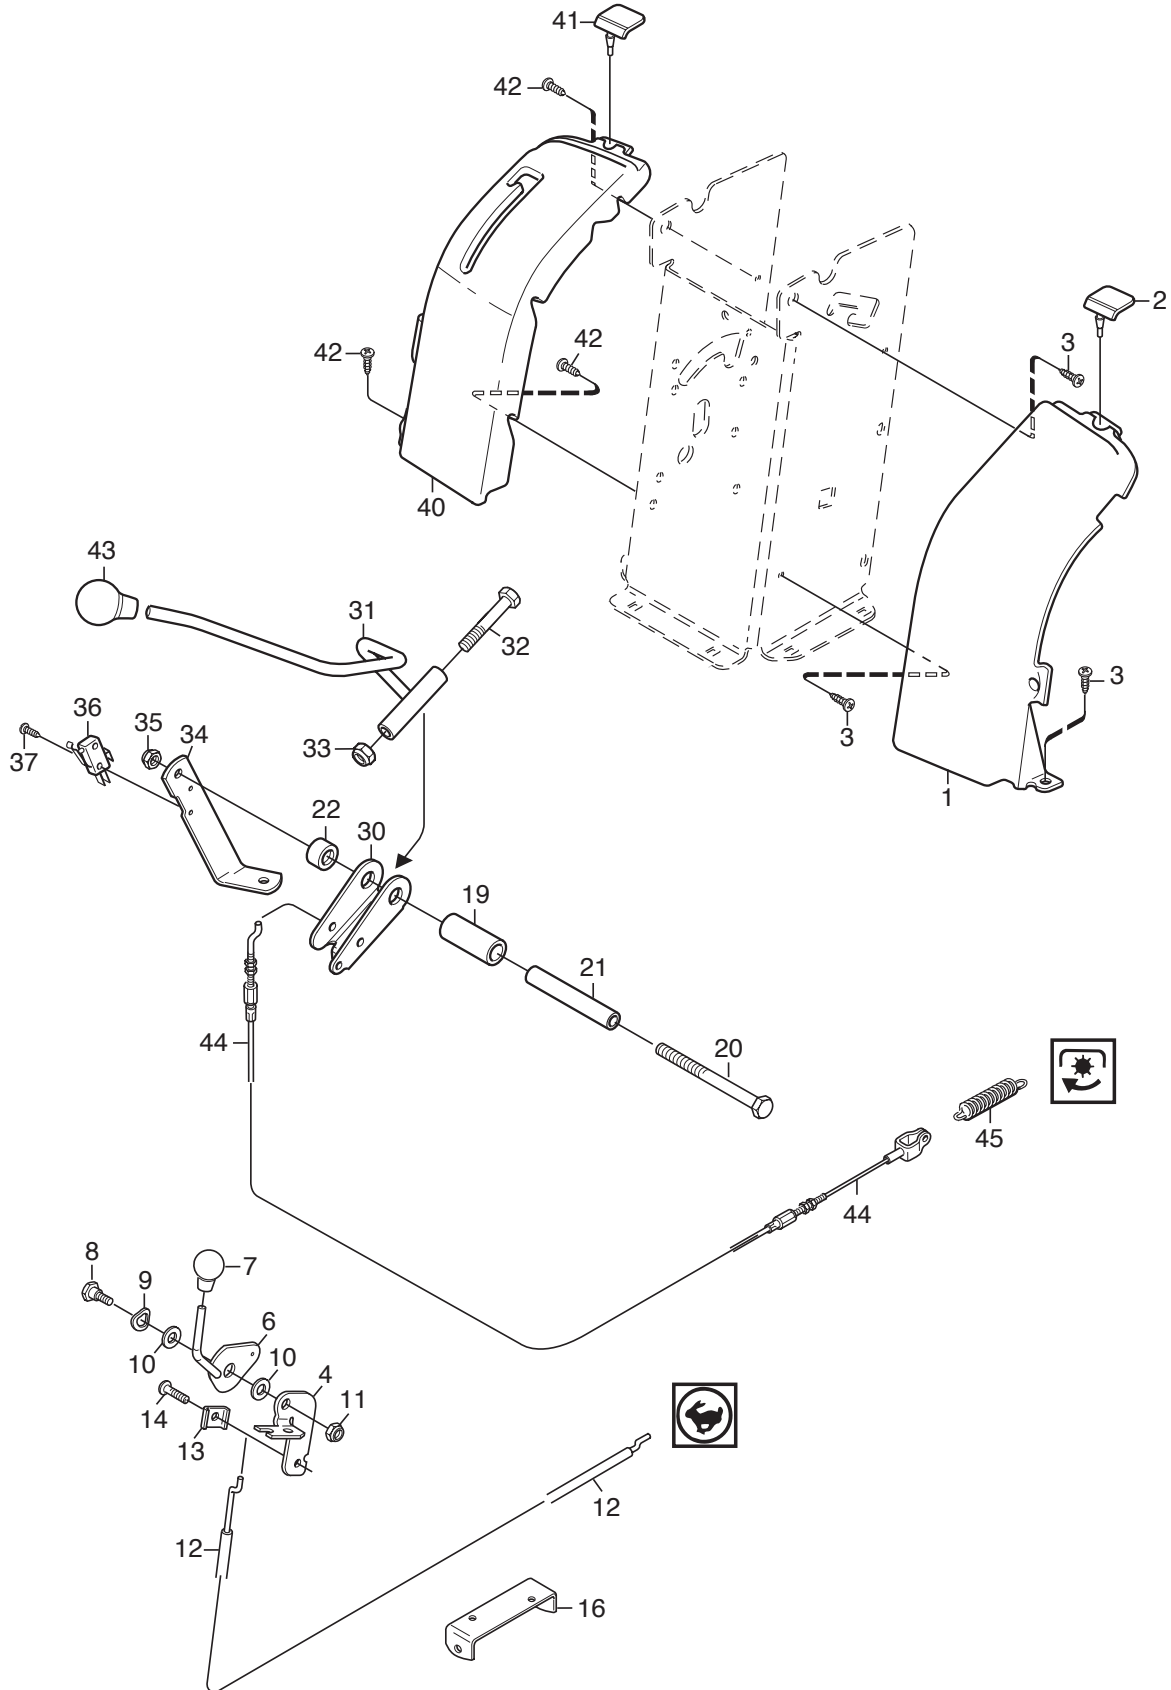

Utgåva Issue 10 - 2015		Handreglage		Hand controls	
Pos. Fig.	Antal Quantity	Art nr Part No	Benämning	Description	Anmärkning Notes
1	1	1134-5286-04	Reglagepanel-Vä (Gra)	Dashboard-Lh (Grey)	
2	2	125260000/0	Skydd	Grommet	
3	3	9893-0616-16	Skruv | Relä	Screw | Relay	
4	1	1134-5464-01	Fäste	Bracket	
6	1	1134-5465-01	Gasreglage	Throttle Control Lever	
7	1	1134-4078-01	Knopp	Knob	
8	1	1134-0240-00	Skruv	Screw	
9	1	9694-0001-00	Bricka	Washer	
10	2	1134-4242-01	Distansbricka	Washer	
11	1	112155000/0	Mutter	Nut	
12	1	1134-4197-03	Gasreglage	Throttle Cable	
13	1	9500-9991-00	Kabelklämma	Wire Clamp	
14	1	9943-0516-16	Skruv	Screw	
16	1	1134-6370-01	Wirestyrning	Wire Guide	
19	1	1134-5508-01	Reglagehylsa	Control Sleeve	
20	1	9997-0812-02	Skruv	Screw	
21	1	1134-5274-02	Distans	Spacer	
22	1	1134-3047-01	Distans	Spacer	
30	1	1134-5271-01	Reglagefäste	Control Bracket	
31	1	1134-5276-01	Reglagespak Kpl	Control Lever	
32	1	112692080/0	Skruv	Screw	
33	1	112155000/0	Mutter	Nut	
34	1	1134-5356-01	Reaktionsstag	Strut	
35	1	112155000/0	Mutter	Nut	
36	1	9400-0312-01	Mikrobrytare	Microswitch	
36	1	9400-0360-01	Mikrobrytare	Microswitch	
37	2	9840-7716-16	Skruv	Screw	
40	1	1134-5285-02	Reglagepanel Hst-Hö (Gra)	Dashboard Hst-Rh (Grey)	
41	2	125260000/0	Skydd	Grommet	
42	4	9893-0616-16	Skruv | Relä	Screw | Relay	
43	1	1134-2551-01	Knopp	Knob	
44	1	1134-3573-06	Kraftuttagswire	Pto Cable	
45	1	1134-1242-02	Fjäder	Spring