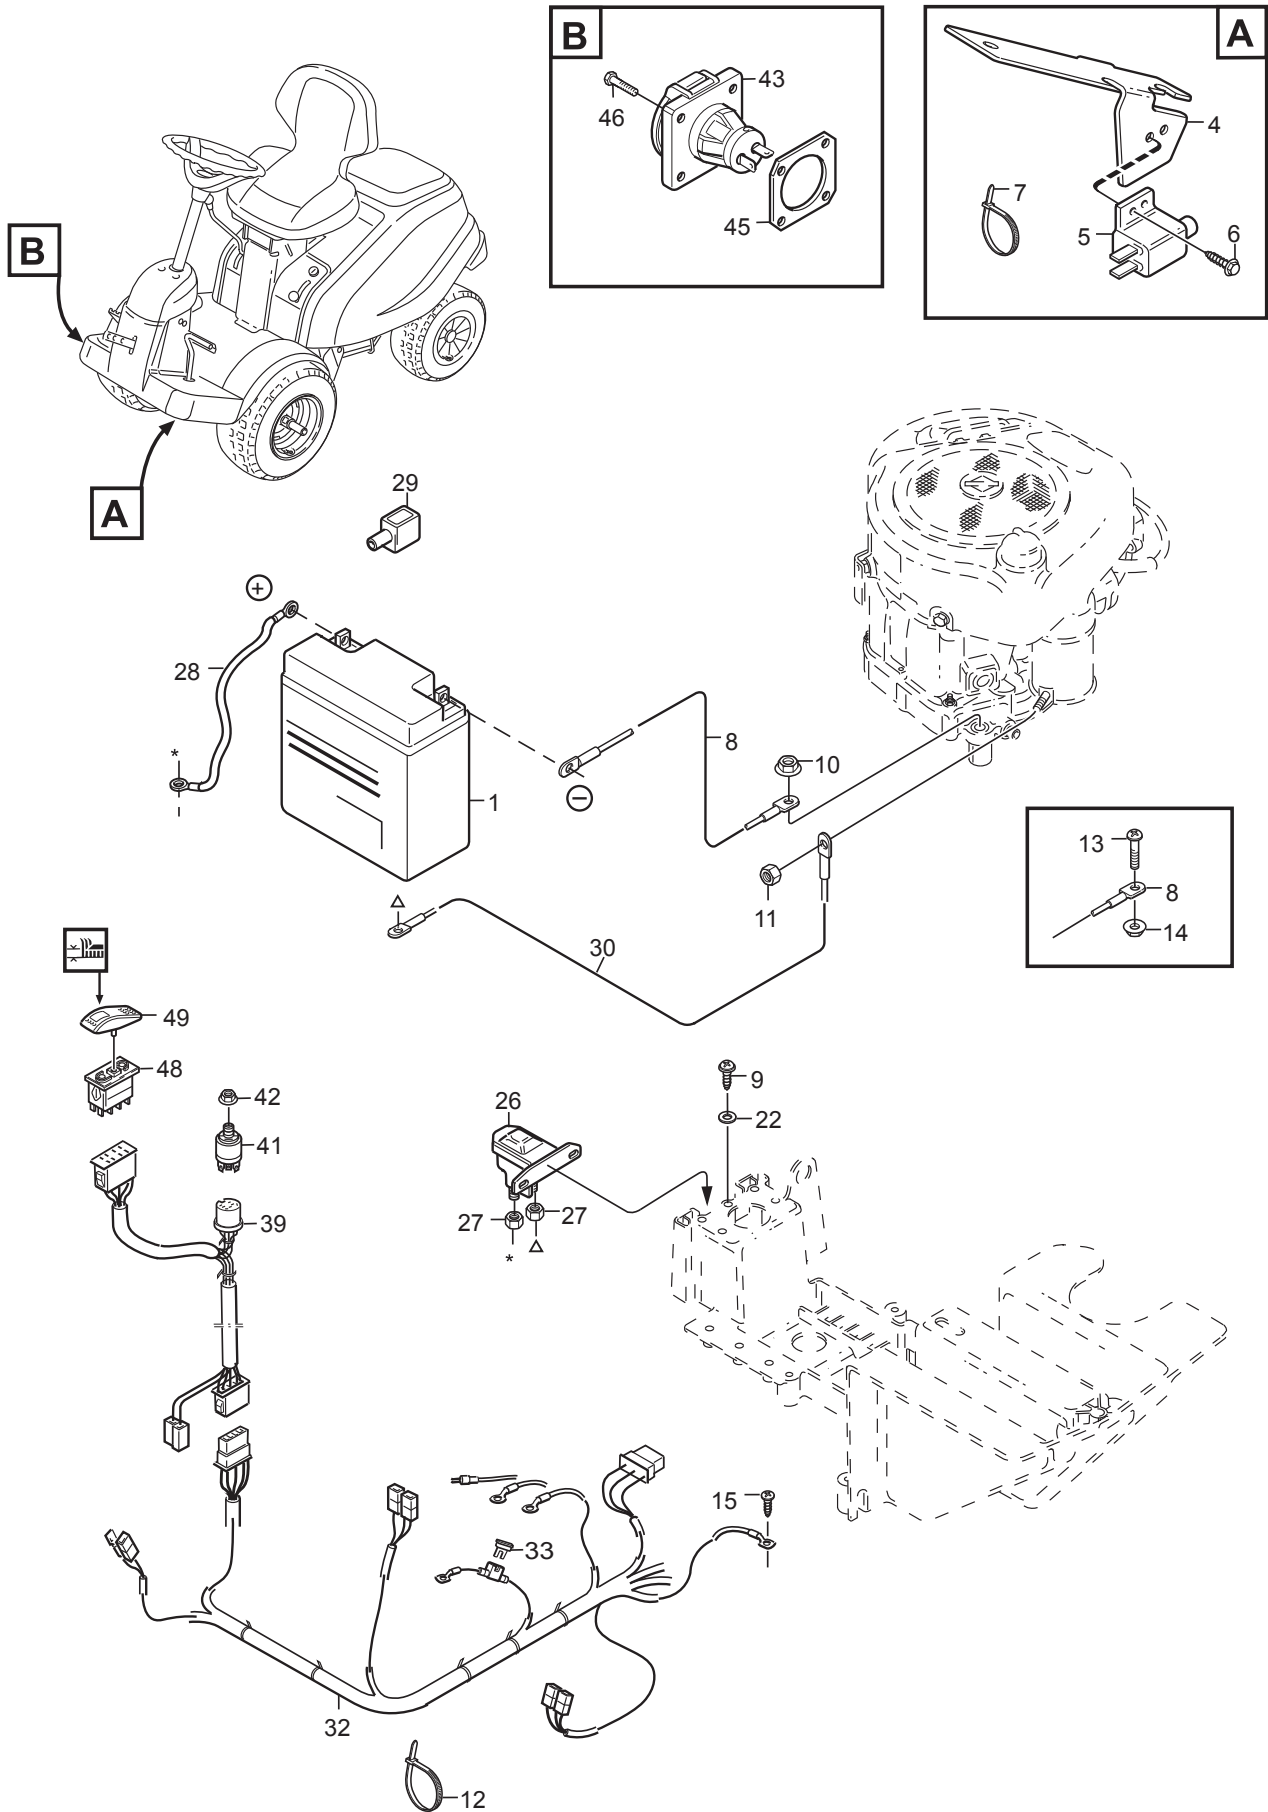

Utgåva Issue 10 - 2015		Elsystem Electric system			
Pos. Fig.	Antal Quantity	Art nr Part No	Benämning	Description	Anmärkning Notes
1	1	1134-4804-01	Batteri	Battery	18 Ah
4	1	1134-4610-01	Fäste	Switch Bracket	
5	1	1134-3399-02	Brytare	Switch	
6	2	9852-8013-16	Skruv	Screw	
7	3	133320027/0	Bunband	Cable	
8	1	1134-2042-02	Batterikabel	Battery Cable	L = 350 mm
9	1	112728697/0	Skruv	Screw	
10	1	112155000/0	Mutter	Nut	
11	1	112361005/0	Mutter	Nut	1/4 UNC
12	3	133320027/0	Bunband	Cable	
22	1	9699-0060-02	Bricka	Washer	
26	1	1134-3901-01	Solenoid	Solenoid	incl. 27
27	2	9743-5121-32	Mutter	Nut	
28	1	1134-0234-02	Batterikabel (+)	Battery Cable (+)	L = 395 mm
29	1	1134-2310-01	Batteriskydd	Guard Cap (+)	
30	1	1134-4702-02	Kabel (+)	Cable	L = 480 mm
33	1	1134-3496-06	Vippa | Säkring | Säkring 20 Amp Gul	Cover-12V | Fuse | Fuse (20A)	20A
32	1	187040304/0	Kabelhärva	Cable Harness	incl. 33
39	1	1134-6348-01	Kablage	Cable Harness	Optional, not present for all machine
41	1	1134-4093-01	Tändningslas	Ignition Switch	Optional, not present for all machine
42	1	1134-4749-01	Mutter	Nut	Optional, not present for all machine
43	1	1134-7535-01	Honkontakt	Female Connector	Optional, not present for all machine
45	1	1134-4052-01	Bricka	Washer	Optional, not present for all machine
46	2	9840-7716-16	Skruv	Screw	Optional, not present for all machine
48	1	9400-0282-01	Brytare (Med Diod)	Switch	Optional, not present for all machine
49	1	9400-0280-03	Vippa Höjdinst	Switch Cover-Height Adjust	Optional, not present for all machine