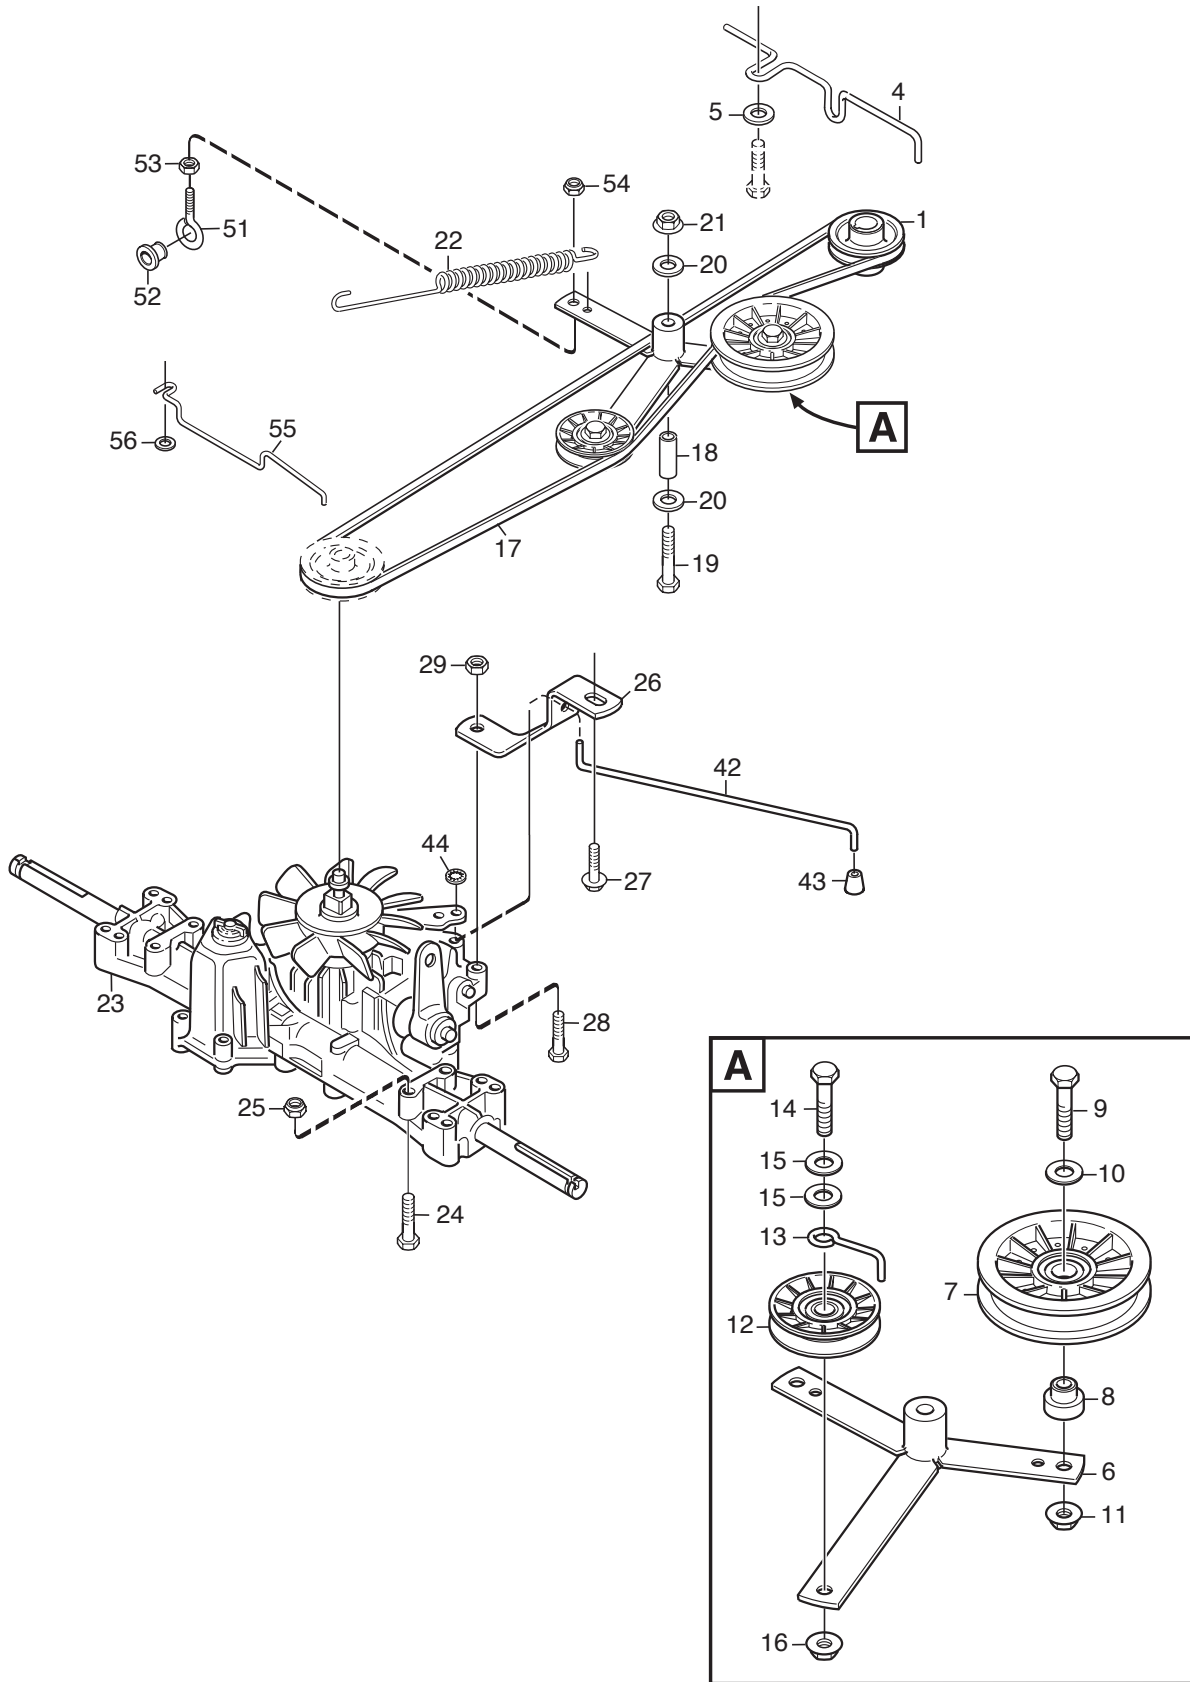

Utgåva Issue 10 - 2015		Transmission			
Pos. Fig.	Antal Quantity	Art nr Part No	Benämning	Description	Anmärkning Notes
1	1	1137-0205-01	Motorremskiva	Engine Belt Pulley	
4	1	1134-6637-01	Remstyrning	Belt Guide	
5	1	112523060/0	Bricka	Washer	
6	1	1134-4519-01	Spännarm Kpl. 5-01 F15	Tension Arm	
7	1	1134-9091-01	Spännrulle	Tension Roller	
8	1	1134-4614-01	Distans	Spacer	
9	1	9997-1040-16	Skruv	Screw	
10	1	9699-0035-02	Bricka	Washer	
11	1	9739-1031-22	Mutter	Nut	
12	1	1134-9027-02	Spännrulle (Gra)	Tension Roller (Grey)	
13	1	1134-1795-01	Remhallare	Belt Stirrup	
14	1	9997-1040-16	Skruv	Screw	
15	2	9699-0035-02	Bricka	Washer	
16	1	9739-1031-22	Mutter	Nut	
17	1	9585-0212-01	Kilrem	V-Belt	= 9585-0099-01
18	1	1134-1565-08	Distans	Spacer	
19	1	112793905/0	Skruv	Screw	
20	2	112523060/0	Bricka	Washer	
21	1	112154220/0	Mutter	Nut	
22	1	1134-5214-01	Fjäder	Spring	
23	1	1134-7766-01	Transaxel K46 Cj	Transaxle K46Cj	Kanzaki K46CJ
24	4	9960-0860-12	Skruv	Screw	
25	4	112155000/0	Mutter	Nut	
26	1	1134-6290-01	Momentstag5-01	Strut	
27	1	9945-0816-16	Skruv	Screw	
28	1	112691115/0	Skruv	Screw	
29	1	112155000/0	Mutter	Nut	
42	1	1134-5156-01	Dragstang	Pull Rod	
43	1	1134-4014-01	Plastknopp	Knob	
44	1	112604896/0	Starlock P6493 6	Crown Fastener	
51	1	1134-2138-01	Skruvögla	Eye Bolt	
52	1	1134-4779-01	Bussning	Bushing	
53	1	112293200/0	Mutter	Nut	
54	1	112155000/0	Mutter	Nut	
55	1	1134-5319-01	Remstyrning	Belt Guide	
56	1	112523060/0	Bricka	Washer