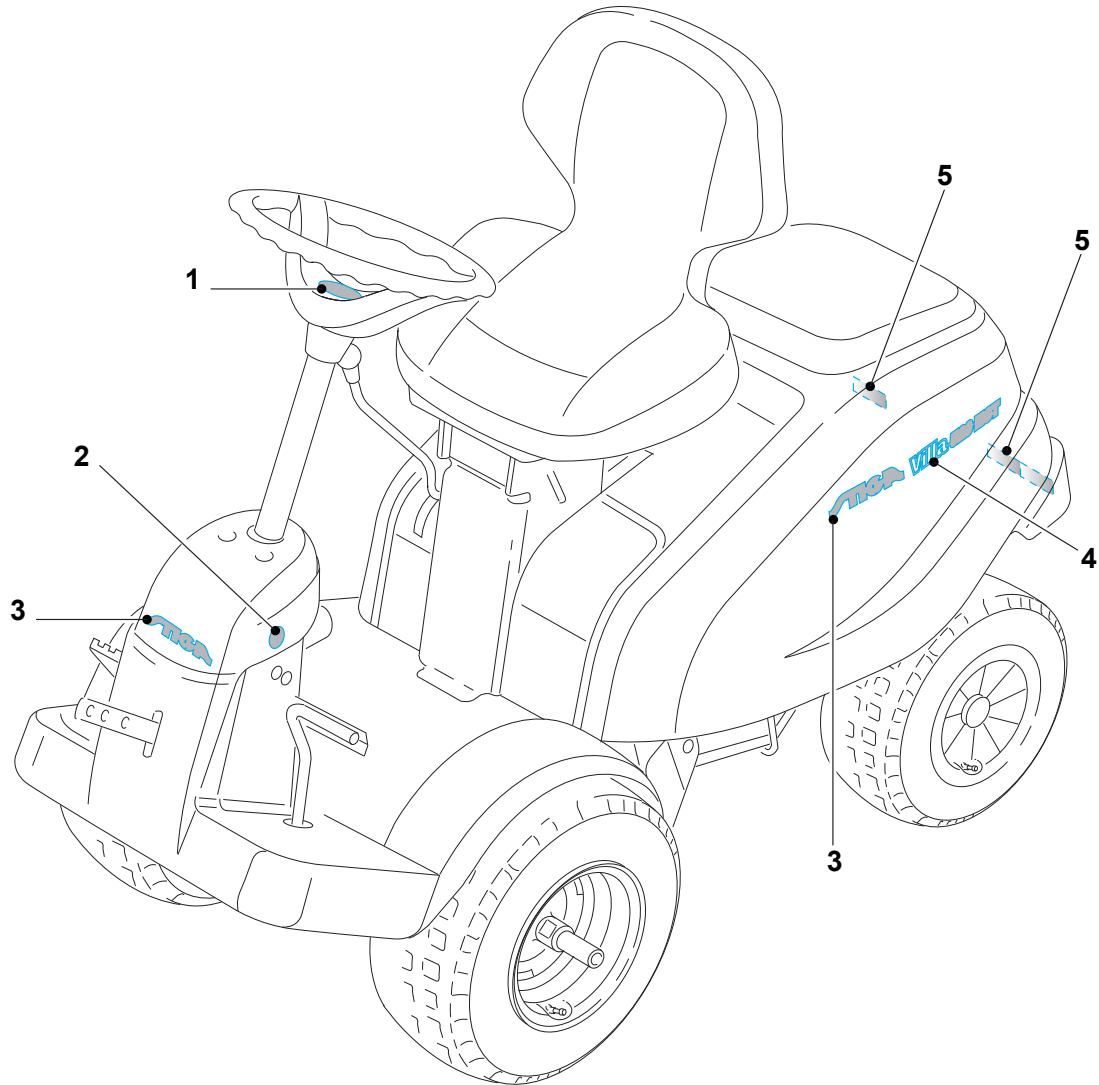

Utgåva Issue 10 - 2015		Dekaler Labels			
Pos. Fig.	Antal Quantity	Art nr Part No	Benämning	Description	Anmärkning Notes
1	1	114368694/0	Dekal STIGA logo	Label STIGA logo	
2	1	114358460/0	Dekal	Label	
3	3	114367494/2	Dekal STIGA logo	Label STIGA logo	
4	2	114368427/0	Dekal Villa 13 HST	Label Villa 13 HST	Villa 13 HST
5	1	114368430/0	Dekal	Label