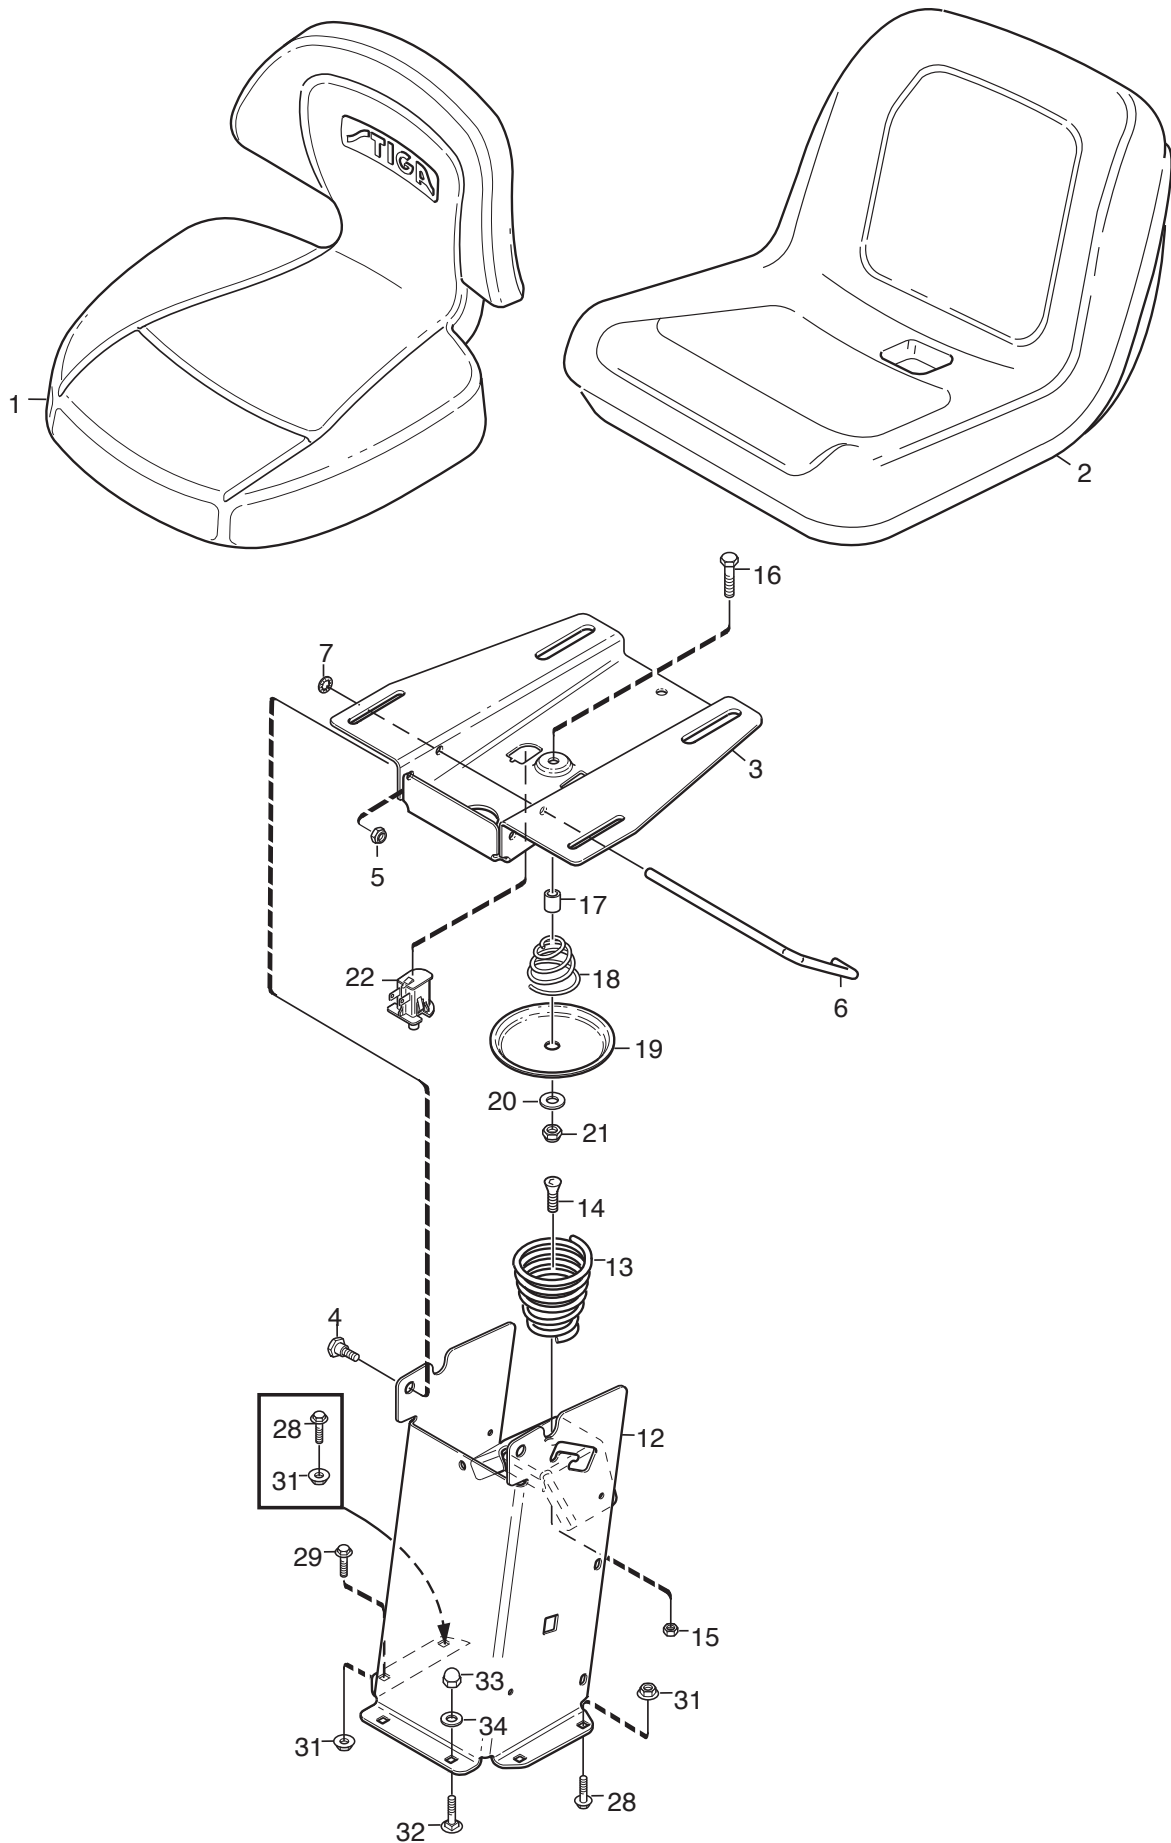

Utgåva Issue 10 - 2015		Sits	Seat		
Pos. Fig.	Antal Quantity	Art nr Part No	Benämning	Description	Anmärkning Notes
1	1	1134-5506-01	Sits "Stiga"	Seat Stiga	
3	1	1134-5301-01	Sitsplatta	Upper Seat Bracket	
4	2	1134-0240-00	Skruv	Screw	
5	2	112155000/0	Mutter	Nut	
6	1	1134-5454-01	Spärr	Catch	
7	1	112604899/0	Starlock P6704 8 Fz	Crown Fastener	
12	1	1134-5296-04	Sitskonsol Kpl (Gul) 1-00	Seat Bracket (Yellow)	
13	1	1134-4256-01	Fjäder	Spring	
14	1	9924-1235-19	Skruv	Screw	
15	1	112156603/0	Mutter	Nut	
16	1	9997-0840-16	Skruv	Screw	
17	1	1134-1565-06	Distans	Spacer	
18	1	1134-5302-01	Fjäder	Spring	
19	1	1134-5299-01	Tryckplatta	Push Plate	
20	1	9699-0090-02	Bricka | Bricka	Washer | Washer	
21	1	112155000/0	Mutter	Nut	
22	1	1134-3156-02	Brytare (gra)	Switch	
28	3	9959-0820-16	Skruv	Screw	L = 20 mm
29	1	9959-0825-16	Skruv	Screw	L = 25 mm
31	4	112154220/0	Mutter	Nut	
32	2	9897-0820-16	Skruv	Screw	
33	2	9757-0821-02	Mutter	Nut	
34	2	9699-0090-02	Bricka | Bricka	Washer | Washer