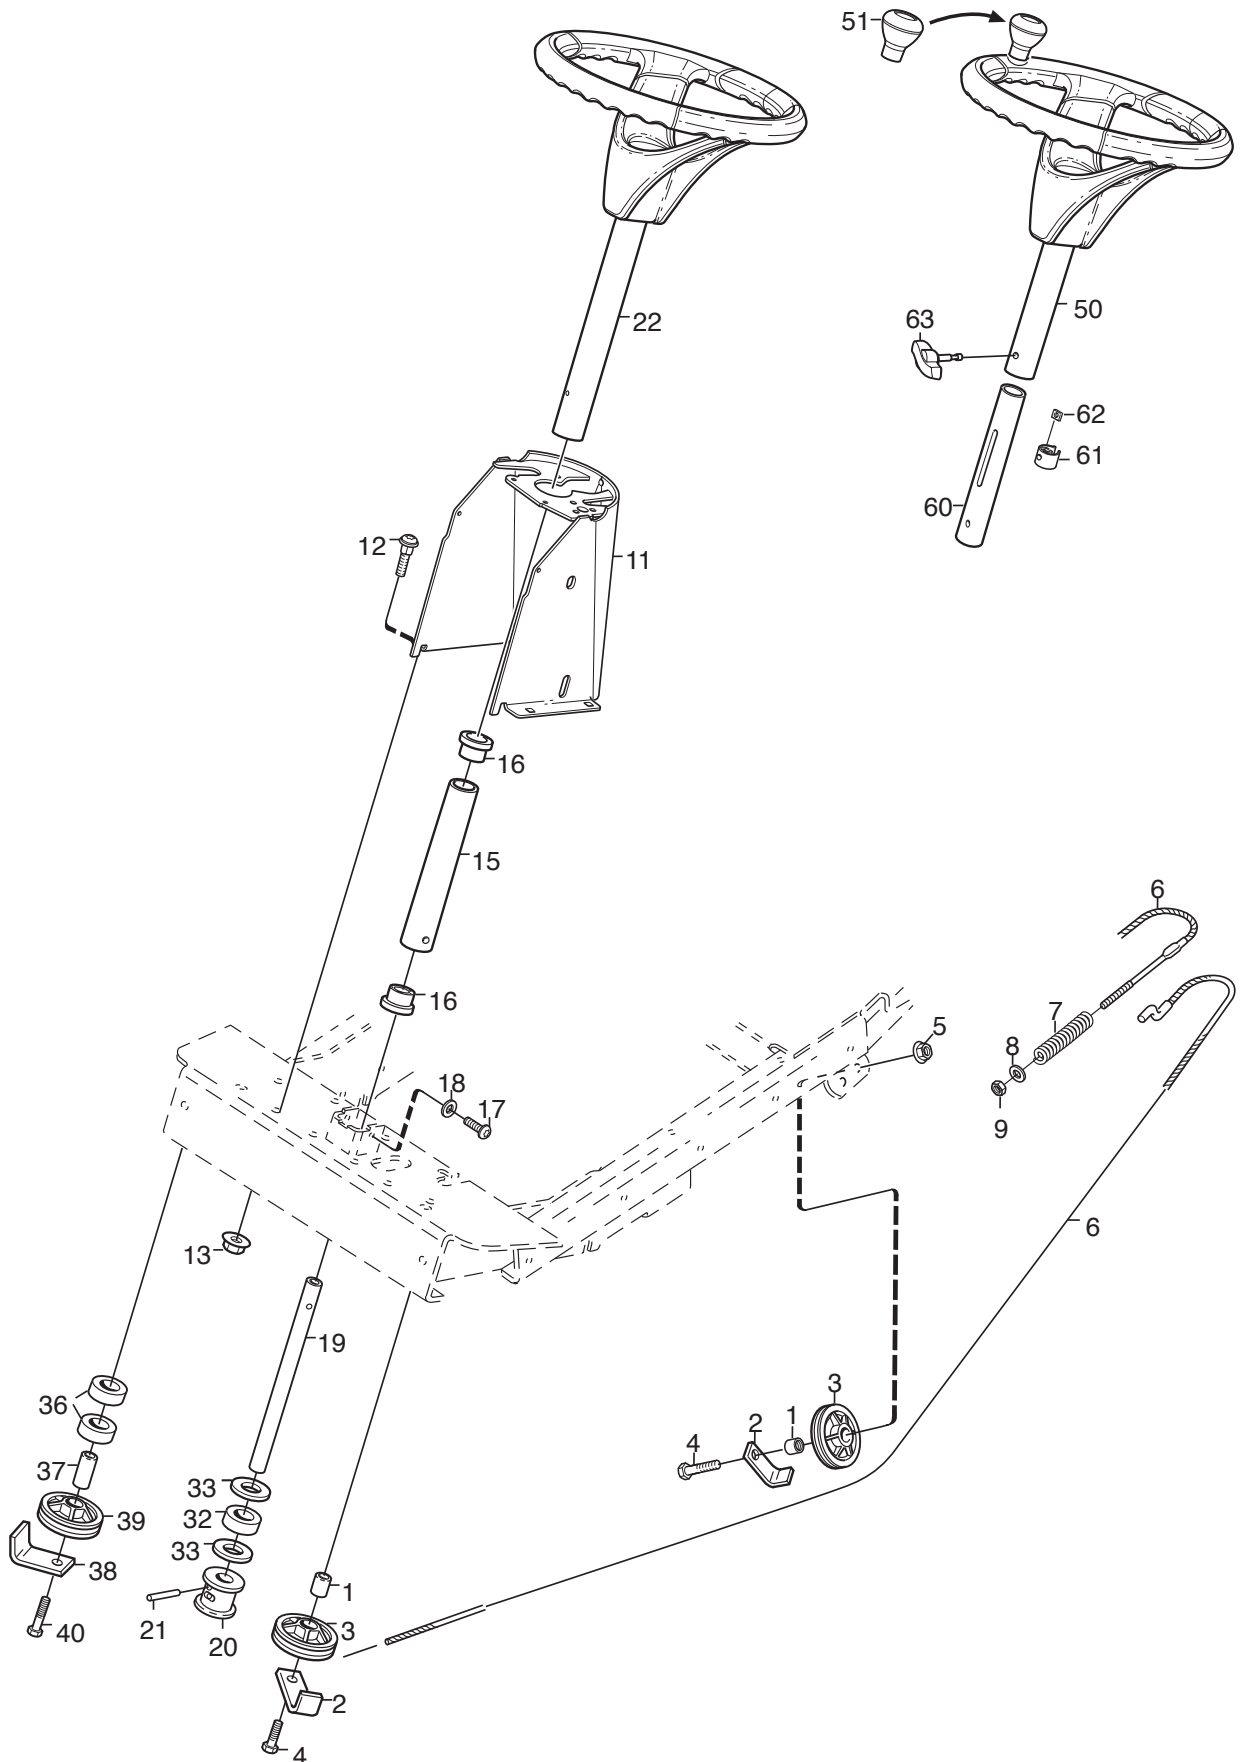

Utgåva Issue 10 - 2015		Styrning Steering			
Pos. Fig.	Antal Quantity	Art nr Part No	Benämning	Description	Anmärkning Notes
1	3	1134-0041-01	Bussning	Bushing	
2	3	1134-0046-00	Wireklämma	Wire Clamp	
3	1	1134-9025-01	Linhjul	Steering Pulley	Sats 2 st/kit of 2
4	3	9997-1040-16	Skruv	Screw	L = 40 mm
5	2	9739-1031-22	Mutter	Nut	
6	1	1134-9154-01	Styrwire	Steering Cable	
7	1	1134-1310-01	Fjäder	Spring	
8	1	112523060/0	Bricka	Washer	
9	1	112155000/0	Mutter	Nut	
11	1	1134-5349-03	Styrkonsol Kpl (Gra) 7-14	Steering Console (Grey)	
12	4	9897-0820-16	Skruv	Screw	
13	4	112154220/0	Mutter	Nut	
15	1	1134-1305-05	Rattrör Nedre	Steering Column, Lower	
16	2	1134-1901-01	Lager	Bearing	
17	2	9893-0616-16	Skruv | Relä	Screw | Relay	
18	2	9699-0060-02	Bricka	Washer	
19	1	1134-5495-01	Rattstang	Steering Rod	
20	1	1134-1933-01	Linhjul	Steering Pulley	
21	1	9595-0262-00	Spännstift	Locating Pin	
22	1	1134-5496-01	Ratt	Steering Wheel	
32	1	1134-3047-01	Distans	Spacer	
33	2	9699-0104-02	Bricka	Washer	
36	2	1134-3047-01	Distans	Spacer	
37	1	1134-0041-05	Bussning	Bushing	
38	1	1134-0046-00	Wireklämma	Wire Clamp	
39	1	1134-9025-01	Linhjul	Steering Pulley	Sats 2 st/kit of 2
40	1	112692395/1	Skruv	Screw	L = 60 mm
51	1	1134-3769-01	Styrknopp Kpl Service	Steering Wheel Button Kit