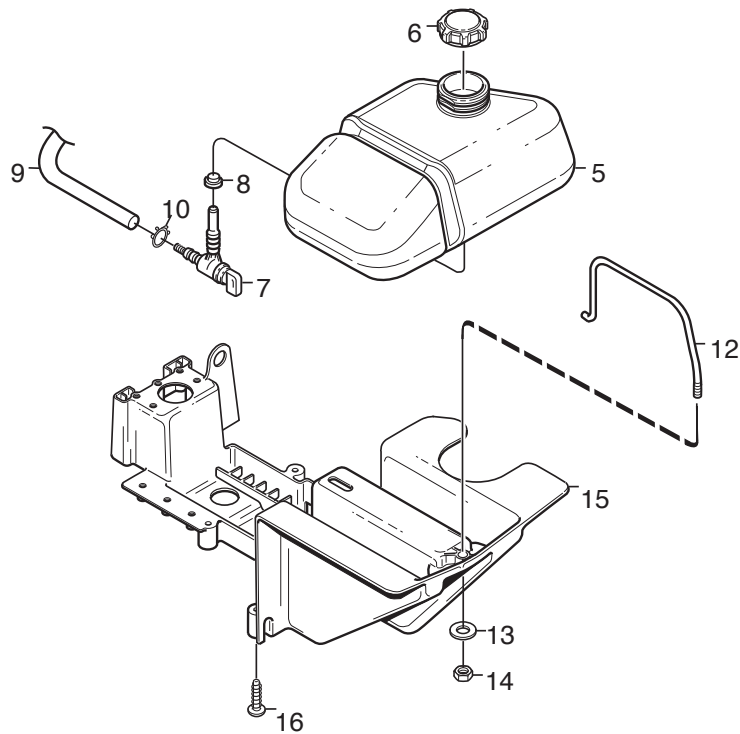

Utgåva Issue 10 - 2015		Motor	Engine		
Pos. Fig.	Antal Quantity	Art nr Part No	Benämning	Description	Anmärkning Notes
1	1	112691115/0	Skruv	Screw	
2	1	112155000/0	Mutter	Nut	
3	3	9955-3725-16	Skruv	Screw	"3/8"" x 25 "
5	1	1134-6626-01	Bränsletank	Fuel Tank	
6	1	1134-5532-01	Tanklock	Fuel Tank Cap	
7	1	1134-3224-01	Bensinkran	Fuel Shut-Off Valve	
8	1	1134-3225-01	Gummibussning	Grommet	
9	1	1134-2975-08	Bensinslang	Fuel Tube	Cutting length 0,51 mt - for engine 21R607
10	2	9578-0023-02	Slangklämma D12*8 (Svart)	Hose Clamp	
12	1	1134-4808-01	Tankbygel	Tank Clamp	
13	1	9699-0060-02	Bricka	Washer	
14	1	112154510/0	Mutter	Nut	
15	1	1134-4807-02	Fäste	Support	
16	4	9838-8822-19	Skruv	Screw	
19	1	1134-0433-00	Bränslemätare | Packning	Fuel Level Indicator | Gasket	
22	2	1134-4930-01	Skruv	Screw	
23	1	387753300/0	Ljuddämpare Kpl	Muffler Assy	
25	2	9893-0616-16	Skruv | Relä	Screw | Relay	
26	1	387593601/0	Värmskydd Kpl	Heat Guard	
27	4	9893-0616-16	Skruv | Relä	Screw | Relay	
38	1	1134-5827-05	Oljeavtappning Kpl	Oil Drain Assy	incl. Pos 39-42
39	1	1134-5825-01	Nippel	Nipple	
40	1	9578-0023-04	Slangklämma 15*8 (Vit)	Hose Clamp	
41	1	1134-3499-02	Slangklämma	Hose Clamp	
42	1	1134-5826-01	Plugg	Plug