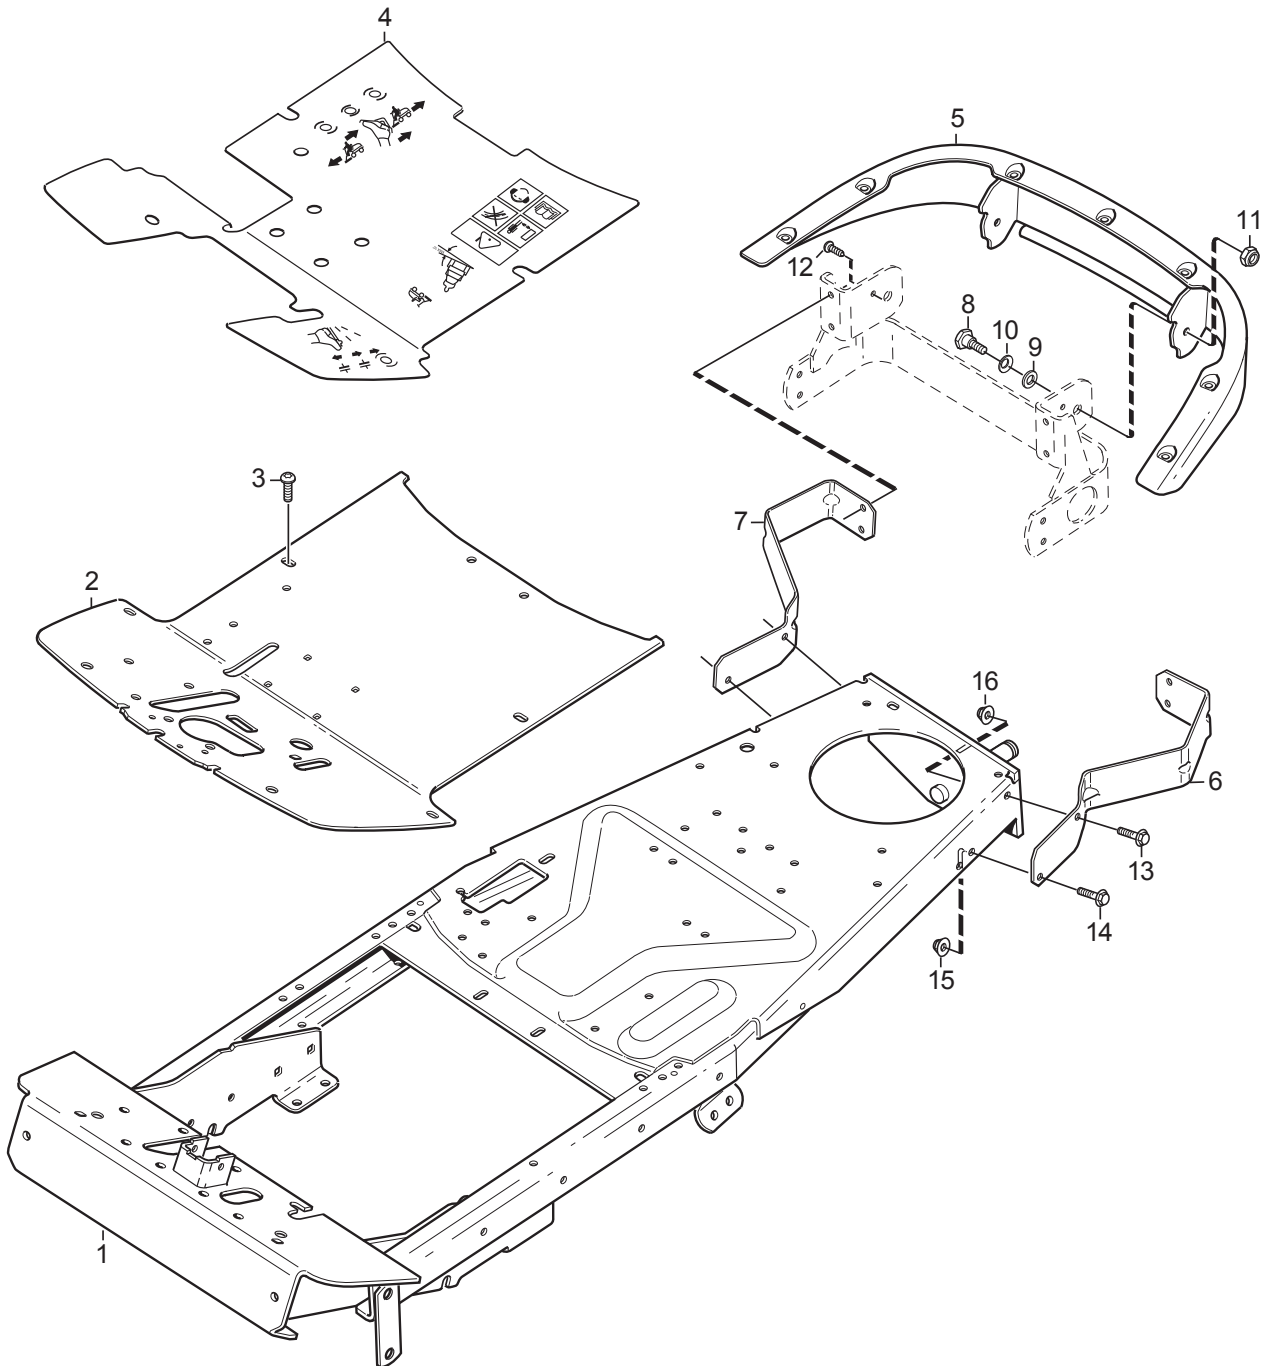

www.stiga.com

Utgåva Issue 10 - 2015		Monteringsdetaljer Assembly parts			
Pos. Fig.	Antal Quantity	Art nr Part No	Benämning	Description	Anmärkning Notes
1	1	9595-0262-00	Spännstift	Locating Pin	
2	1	9699-0103-02	Bricka	Washer	0.5 mm
3	1	9699-0114-02	Bricka	Washer	1.0 mm
4	2	1134-4185-01	Ansatsbricka	Flange Washer	
5	4	112523060/0	Bricka	Washer	
6	2	1134-4481-01	Vingmutter	Wing Nut	
7	1	1134-4627-01	Dragkrok	Tow Bar	
8	2	9959-0820-16	Skruv	Screw	
9	4	112793102/0	Skruv	Screw	
15	1	1134-4734-01	Tändningsnyckel	Ignition Key	
16	1	1134-6125-01	Tändningsnyckel	Ignition Key	
11	1	1134-5245-01	Batterirem	Battery Strap	
12	1	1134-6113-01	Skruv	Screw	
13	2	9898-1035-16	Skruv	Screw	
14	2	9739-1031-22	Mutter	Nut	

Utgåva Issue 10 - 2015		Ram Frame			
Pos. Fig.	Antal Quantity	Art nr Part No	Benämning	Description	Anmärkning Notes
1	1	1134-6635-01	Ram Kpl (5-01)	Frame	
2	1	1134-5293-01	Durk (Gra) 7-14	Floor Plate (Grey)	
3	2	9893-0616-16	Skruv I Relä	Screw I Relay	
4	1	1134-5339-03	Durkmatta-Hst	Floor Mat-Hst	
5	1	1134-5453-03	Stötfangare-bakre	Rear Bumper (Grey)	
6	1	1134-6630-01	Stag-Vä (5-01)	Attachment-Lh	
7	1	387785215/0	Stag-Hö	Attachment-Rh	
8	2	1134-0240-00	Skruv	Screw	
9	2	1134-4242-01	Distansbricka	Washer	
10	2	9665-0002-00	Bricka	Washer	
11	2	112155000/0	Mutter	Nut	
12	2	9943-0516-16	Skruv	Screw	
13	2	9959-0820-16	Skruv	Screw	
14	2	9959-0825-16	Skruv	Screw	
15	1	112154220/0	Mutter	Nut	
16	3	112154220/0	Mutter	Nut	