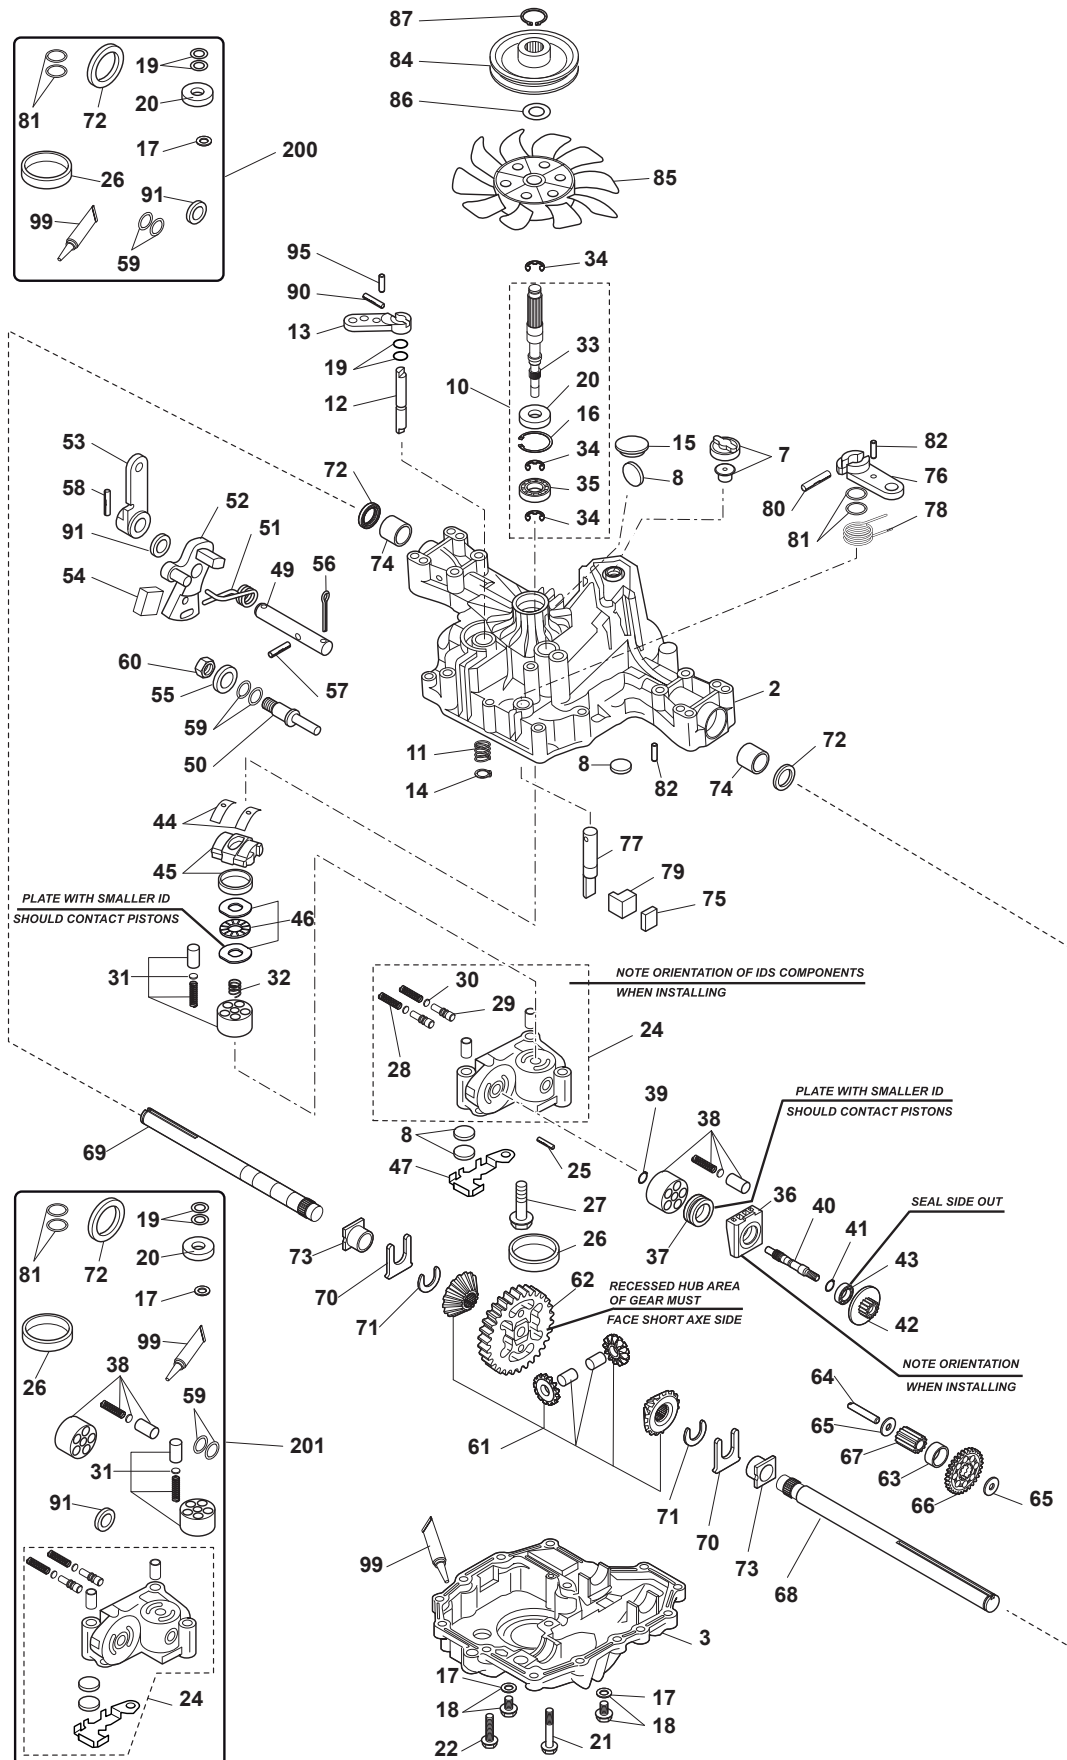

Utgåva Issue 10 - 2015		Transmission			
Pos. Fig.	Antal Quantity	Art nr Part No	Benämning	Description	Anmärkning Notes
1	1	1134-7766-01	Transaxel K46 Cj	Transaxle K46Cj	Kanzaki K46CJ
2	1	1139-1485-01	Övre Hus	Upper Case Kit	
3	1	1139-1402-01	Hus-Nedre	Case-Lower	
7	1	1139-1595-01	Ventil	Vent Valve	
8	2	1139-1150-01	Magnet	Magnet	
10	1	1139-1499-01	Pumpaxel Kpl	Pump Shaft Kit	
11	1	1139-1347-01	Fjäder	Spring	
12	1	1139-1324-01	Axel Bypass	Shaft Bypass	
13	1	1139-1189-01	Arm	By-Pass Lever	
14	1	1139-1161-01	Lasring	Ring	
15	1	1139-1275-01	Plugg	Bore Plug	
16	1	1139-1104-01	Lasring	Snap Ring	
17	2	1139-1103-01	Bricka	Washer	
18	2	1139-1500-01	Dräneringsbult-Sats	Drain Bolt Kit	
19	2	1139-1117-01	O-Ring	O-Ring	
20	1	1139-1119-01	Tätning	Seal 15*35*7	
21	2	1139-1295-01	Skruv	Screw	
22	14	1139-0244-01	Skruv	Screw	
24	1	1139-1599-01	Centrumhus	Center Case	
25	1	1139-1158-01	Stift	Pin	
26	1	1139-1405-01	Filter	Filter	
27	3	1139-1718-01	Bult	Bolt	
28	2	1139-1468-01	Ventil	Ids Valve	
29	2	1139-1243-01	Fjäder	Spring	
30	2	1139-1307-01	Filter	Filter	
31	1	1139-1601-01	Cylinderblock (Pump)	Cylinder Block Kit (Pump)	
32	1	1139-1245-01	Fjäder	Pump Spring	
33	1	1139-1406-01	Pumpaxel	Pump Shaft	
34	3	1139-1146-01	Lasring	Ring	
35	1	1139-1110-01	Kullager	Ball Bearing	
36	1	1139-1157-01	Hus	Housing	
37	1	1139-1501-01	Lager	Bearing	
38	1	1139-1717-01	Cylinderblock (Motor)	Cylinder Block (Motor)	
39	1	1139-1160-01	Bricka	Washer	
40	1	1139-1353-01	Motoraxel	Motor Shaft	
41	1	1139-1021-01	Lasring	Snap Ring	
42	1	1139-1272-01	Motordrev	Motor Gear	
43	1	1139-1453-01	Lager	Bearing	
44	2	1139-1066-01	Tryckplatta	Use 1139-1141-01	
45	1	1139-1597-01	Stänkplatta	Swash Plate	
46	1	1139-1508-01	Lager	Thrust Bearing Kit	
47	1	1139-1598-01	Magnethallare	Magnet Holder	
49	1	1139-1354-01	Regleraxel	Control Shaft	
50	1	1139-1410-01	Vridcentrum	Fulcrum	
51	1	1139-1312-01	Vridfjäder	Torsion Spring	
52	1	1139-1409-01	Reglerarm	Lever	
53	1	1139-1325-01	Reglerarm	Control Lever	
54	1	1139-1596-01	Ryckplatta	Jerky Plate	
55	1	1139-1102-01	Bricka	Washer