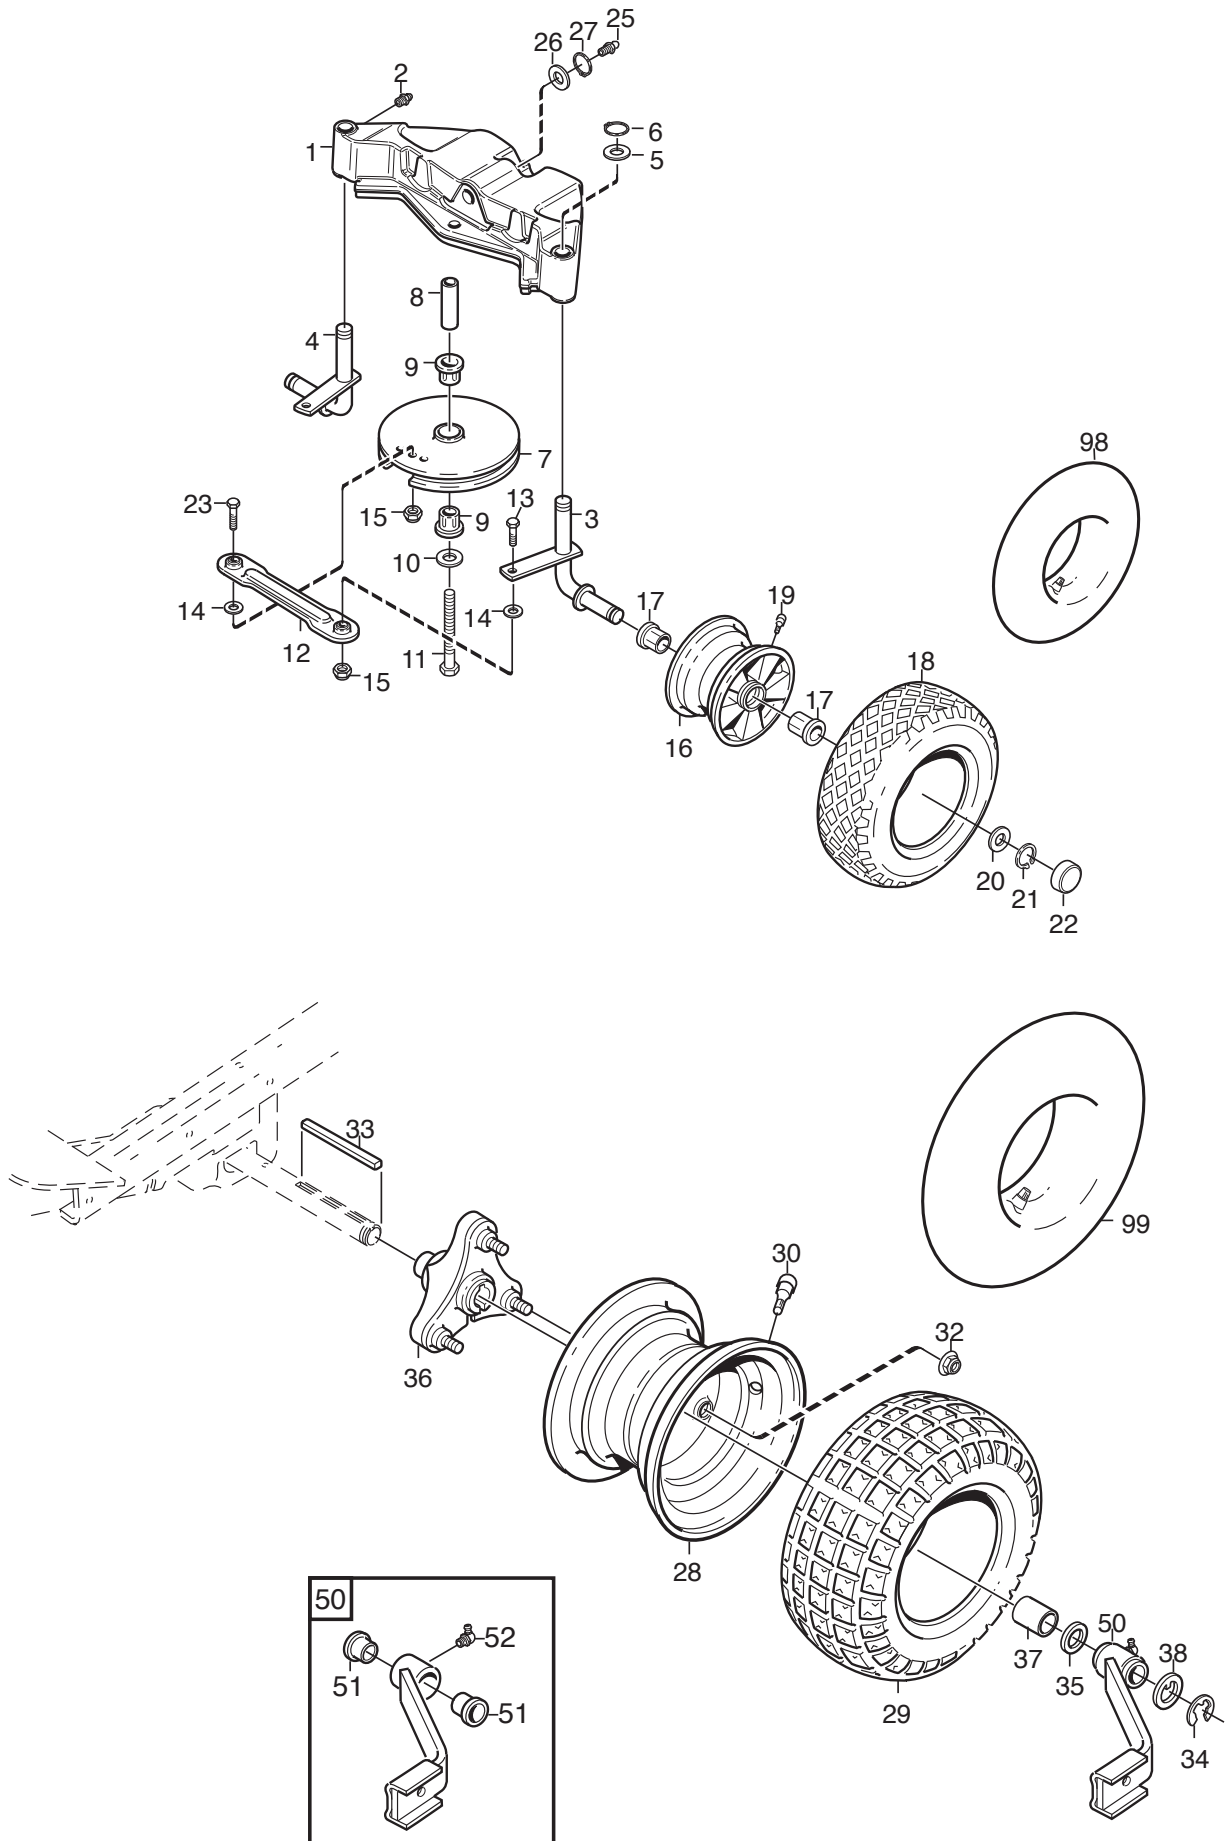

Utgåva Issue 10 - 2015		Hjul Wheels			
Pos. Fig.	Antal Quantity	Art nr Part No	Benämning	Description	Anmärkning Notes
1	1	1134-6703-01	Bakaxel	Rear Axle	
2	2	112379511/0	Smörjnippel	Grease Dispenser	
3	1	1134-5009-02	Spindel Kpl-Vä (5-01 H40)	Stub Axle	
4	1	1134-5009-01	Spindel Kpl-Hö (5-01 H40)	Right Stub Axle	
5	2	9699-0088-02	Bricka	Washer	
6	2	112609260/0	Sparring Sga 20	Seeger	
7	1	1137-0090-01	Linhjul	Steering Pulley	
8	1	1134-5575-01	Distans	Spacer	
9	1	1134-9024-01	Lager (4 St)	Bearing	Sats 4 st/kit of 4
10	1	9699-0104-02	Bricka	Washer	
11	1	112694100/0	Skruv	Screw	
12	2	1134-3247-05	Styrstag	Tie Rod	
13	2	112793301/0	Skruv	Screw	L = 25 mm
23	1	112691100/0	Skruv	Screw	L = 35 mm
14	2	9699-0090-02	Bricka | Bricka	Washer | Washer	
15	3	112155000/0	Mutter	Nut	
16	2	187000452/0	Fälg	Rim	
17	1	1134-9026-01	Bussning	Bearing	Sats 4 st/kit of 4
18	2	9545-0117-00	Däck	Tyre	13x5.00-6
19	2	9545-0500-00	Ventil	Valve Assy.	
20	2	1134-0341-01	Bricka	Washer	
21	2	112609260/0	Sparring Sga 20	Seeger	
22	2	1134-4344-01	Kapsel (Svart)	Hub Cap Black	
25	1	112379511/0	Smörjnippel	Grease Dispenser	
26	1	9699-0088-02	Bricka	Washer	
27	1	112609260/0	Sparring Sga 20	Seeger	
28	2	187000453/0	Fälg	Rim	
29	2	9545-0126-01	Däck	Tyre	16x6.00-8
30	2	9545-0500-00	Ventil	Valve Assy.	
32	6	9731-1031-22	Mutter	Nut	
33	2	1134-2471-03	Kil	Key	
34	2	9653-0001-04	Sparryttare Rs	Lock Ring	
35	2	1134-0341-01	Bricka	Washer	
36	2	1134-4844-02	Hjulnav Kpl	Wheel Hub Assy	
37	2	1134-4845-02	Navhylsa	Hub Sleeve	
38	2	1134-4981-01	Bricka	Washer	
50	2	1134-6274-01	rödskaspfäste Kpl	Attachment	Pos 51-52 incl.
51	1	1134-9026-01	Bussning	Bearing	Sats 4 st/kit of 4
52	1	9501-0502-00	Smörjnippel	Grease Joint	
98	1	9545-0204-00	Innerslang	Inner Tube	Reservdel/spare part
99	1	9545-0203-00	Innerslang	Inner Tube	Reservdel/spare part