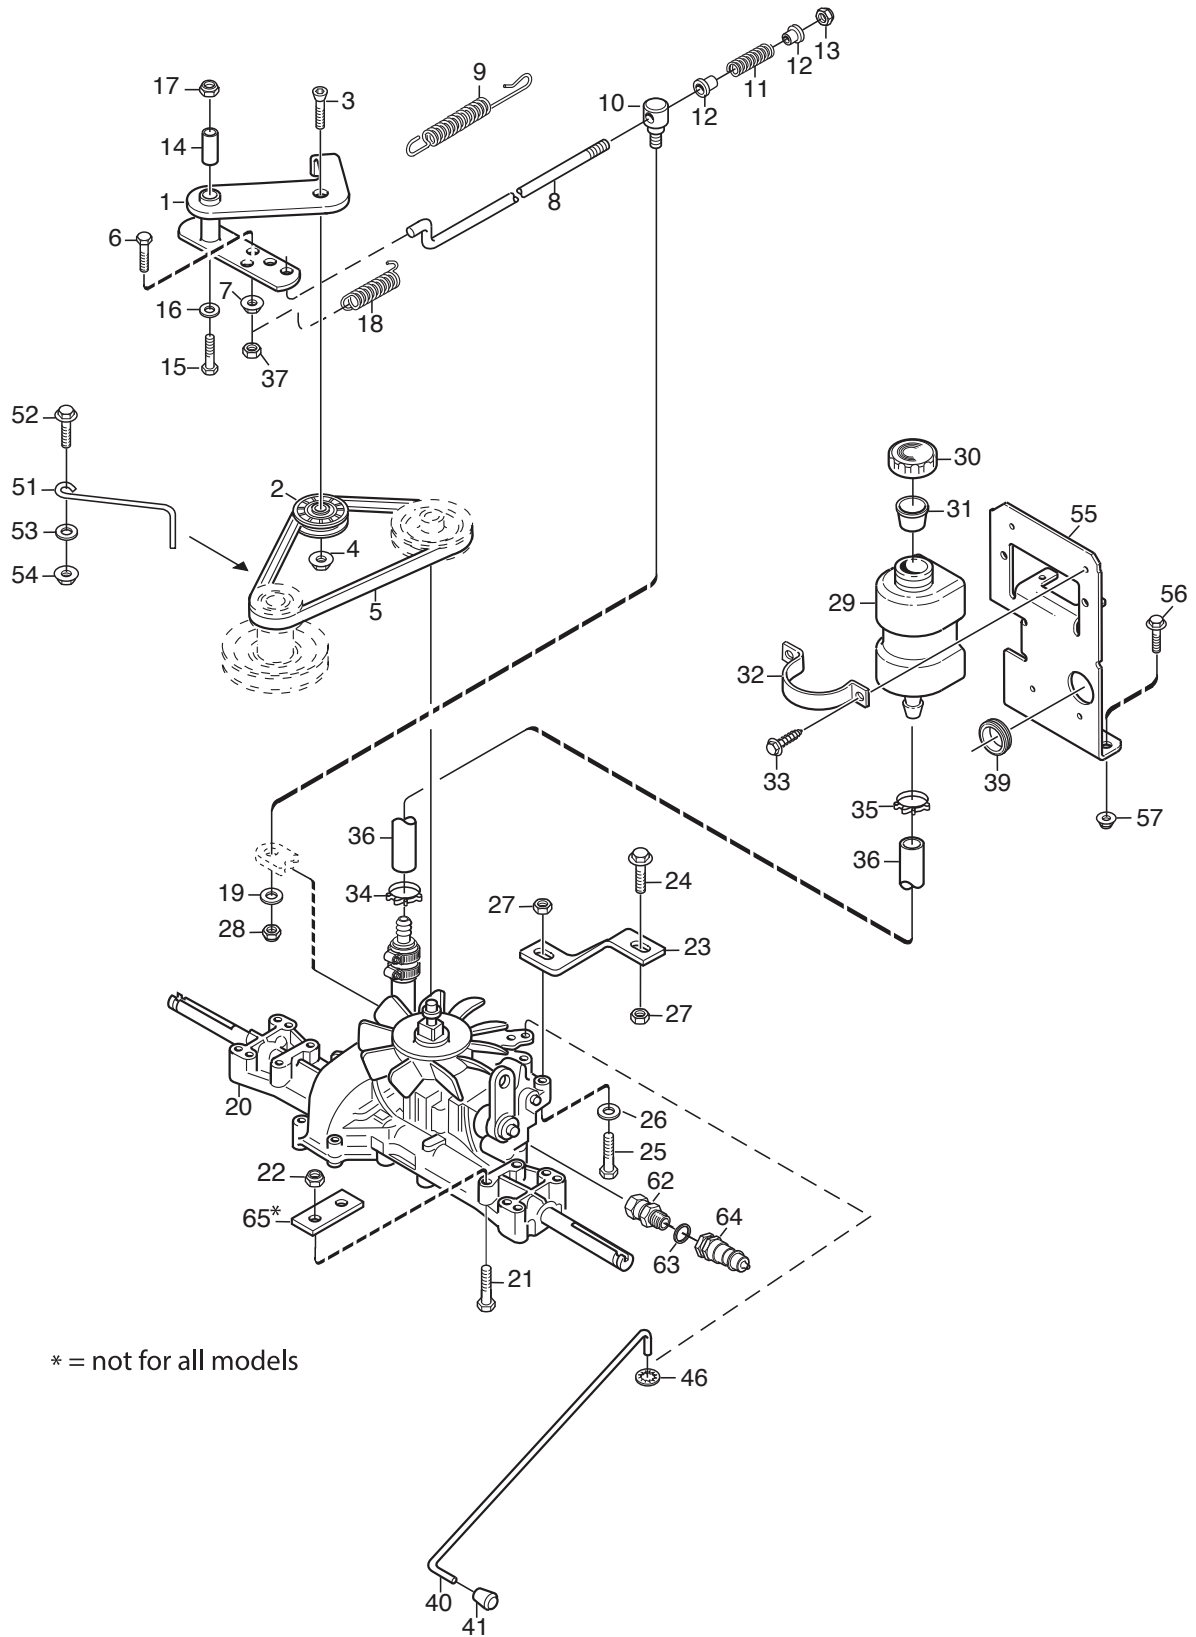

Utgåva Issue 11 - 2015		Transaxel		Transmission	
Pos. Fig.	Antal Q.ty	Art nr Part No	Benämning	Description	Anmärkning Notes
1	1	1134-4000-02	Spännarm Kpl 15	Tension Arm	
2	1	1134-3459-01	Spännrulle	Tension Roller	
3	1	9924-1035-16	Skruv	Screw	
4	1	112295200/0	Mutter	Nut	
5	1	1134-9058-01	Kilrem	V-Belt	contain belt 9585-0091-01
6	1	112791500/0	Skruv	Screw	
7	1	9739-0631-22	Mutter	Nut	
37	1	112154510/0	Mutter	Nut	
8	1	1134-3377-02	Reglagestang	Control Rod	
9	1	4231-0013-00	Fjäder	Spring	
10	1	1134-4171-01	Ledtapp	Pivot Pin	
11	1	1134-4183-01	Fjäder	Spring	
12	2	1134-3456-01	Bussning	Bushing	
13	1	112154510/0	Mutter	Nut	
14	1	1134-1565-08	Distans	Spacer	
15	1	112793905/0	Skruv	Screw	
16	1	112523060/0	Bricka	Washer	
17	1	112155000/0	Mutter	Nut	
18	1	1134-6414-01	Fjäder	Spring	
19	1	9699-0060-02	Bricka	Washer	
20	1	1137-0123-01	Transaxel K46Ci	Transaxle K46Ci	Kanzaki K57V
21	4	9960-0860-12	Skruv	Screw	L = 60 mm
22	4	112155000/0	Mutter	Nut	
23	1	1134-3913-01	Reaktionsstag 5-01 F24	Strut	
24	1	9959-0825-16	Skruv	Screw	
25	1	112691200/0	Skruv	Screw	
26	1	9699-0090-02	Bricka | Bricka	Washer | Washer	
27	2	112155000/0	Mutter	Nut	
28	1	112154510/0	Mutter	Nut	
29	1	1134-2765-02	Oljetank	Oil Tank	
30	1	1134-2777-02	Tanklock	Filler Cap	
31	1	1134-3734-01	Plugg (Service)	Vent Plug	
32	1	1134-2778-01	Fästband5-01	Band	
33	2	9852-8013-16	Skruv	Screw	
35	1	9578-0023-04	Slangklämma 15*8 (Vit)	Hose Clamp	15 x 8
35	1	9578-0036-01	Slangklämma	Hose Clamp	
36	1	1134-2779-09	Slang	Tube	L = 290 mm
39	1	1134-3203-01	Kabelgenomföring	Grommet	
40	1	1134-4015-01	Dragstang	Pull Rod	
41	1	1134-4014-01	Plastknopp	Knob	
46	1	112604896/0	Starlock P6493 6	Crown Fastener	
51	1	1134-3289-02	Remstyrning	Belt Guide	
52	1	9959-0820-16	Skruv	Screw	
53	1	112523060/0	Bricka	Washer	
54	1	112154220/0	Mutter	Nut	
55	1	1134-5941-01	Tankkonsol 5-01	Tank Bracket	
56	2	9959-0820-16	Skruv	Screw	
57	2	112154220/0	Mutter	Nut