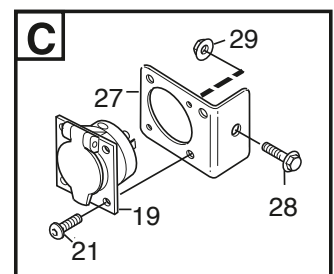

Utgåva Issue 11 - 2015		Elsystem Electrical Parts			
Pos. Fig.	Antal Q.ty	Art nr Part No	Benämning	Description	Anmärkning Notes
1	1	1134-5751-01	Batteri	Battery	
2	1	1134-5994-01	Batteribyggel	Battery Loop	
3	1	1134-5995-01	Batteribyggel	Battery Loop	
4	1	1134-4481-02	Vingmutter	Wing Nut	
5	1	112154510/0	Mutter	Nut	
6	1	1134-3901-01	Solenoid	Solenoid	Incl. pos 7
7	2	9743-5121-32	Mutter	Nut	
8	2	9852-8013-16	Skruv	Screw	
9	2	9699-0060-02	Bricka	Washer	
10	1	1134-4970-02	Kabel	Cable	
11	1	1134-3491-01	Säkringshallare	Fuse Holder	
12	1	1134-3496-01	Säkring | Säkring 10A Röd	Fuse | Fuse (10A)	10A
12	1	1134-3496-06	Säkring | Vippa | Säkring 20 Amp Gul	Fuse | Cover-12V | Fuse (20A)	20A
12	1	1134-3496-07	Säkring (30A Grön)	Fuse (30A)	30A
13	1	1134-3631-01	Lock (5-01)	Cover-Fuse Holder	
14	1	1134-3399-02	Brytare	Switch	For Petrol models
15	2	9943-0516-16	Skruv	Screw	
19	1	1134-7535-01	Honkontakt	Female Connector	
21	2	112735105/0	Skruv	Screw	
22	1	1134-0234-02	Batterikabel (+)	Battery Cable (+)	For Petrol models
23	1	1134-2310-01	Batteriskydd	Guard Cap (+)	For Petrol models
24	5	133320027/0	Bunband	Cable	
24	2	9579-0018-01	Buntband L390	Cable	L=390
27	1	1137-0075-01	Fäste	Attachment 2010	
28	1	9959-0820-16	Skruv	Screw	
29	1	112154220/0	Mutter	Nut	
33	2	9400-0358-01	Led-Lampa	Led-Lamp	
34	1	1134-7505-01	Kabelhärva	Wiring harness	
37	1	9959-0612-16	Skruv	Screw	Only for models with Vanguard 18
38	1	9739-0631-22	Mutter	Nut	Only for models with Vanguard 18
39	1	1134-6454-01	Jordplat	Ground Plate	Only for models with Vanguard 18
40	1	187040310/0	Kabelhärva	Wiring harness	For Petrol models