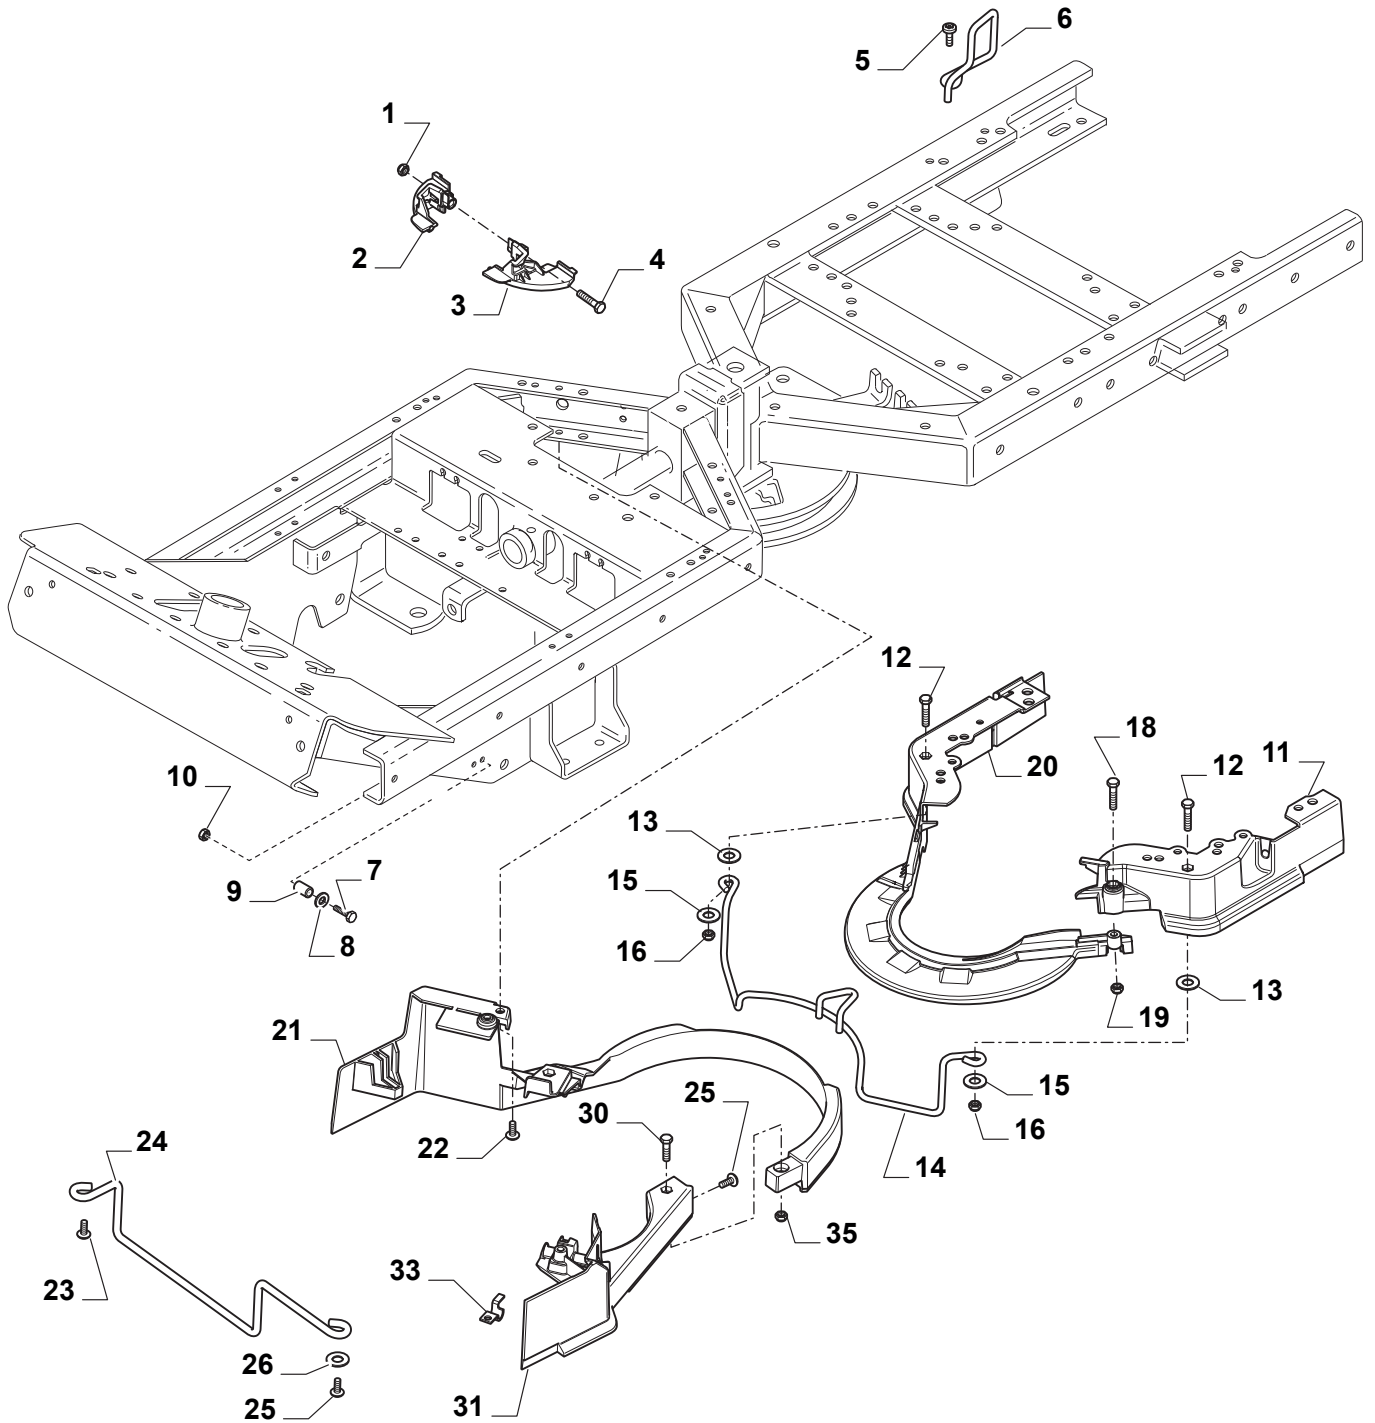

Utgåva Issue 11 - 2015		Remskydd Protection, Belt			
Pos. Fig.	Antal Q.ty	Art nr Part No	Benämning	Description	Anmärkning Notes
1	1	112154510/0	Mutter	Nut	
2	1	337600010/0	Skydd	Protection	
3	1	337600011/0	Skydd	Protection	
4	1	112792099/0	Skruv	Screw	
5	1	9893-0616-16	Skruv | Relä	Screw | Relay	
6	1	337600015/0	Remskydd	Belt Cover	
7	2	112735669/0	Skruv	Screw	
8	2	112523050/0	Bricka	Washer	
9	2	1134-1565-14	Distans	Spacer	
10	2	112154510/0	Mutter	Nut	
11	1	337060001/1	Remskydd	Belt Cover	
12	2	112792099/0	Skruv	Screw	
13	2	112524010/0	Bricka	Washer	
14	1	337785100/0	Fäste	Support	
15	2	112521330/0	Bricka	Washer	
16	2	112154510/0	Mutter	Nut	
18	1	112791500/0	Skruv	Screw	
19	1	112154510/0	Mutter	Nut	
20	1	337060000/1	Remskydd	Belt Cover	
21	1	337060002/0	Remskydd	Belt Cover	
22	1	9893-0616-16	Skruv | Relä	Screw | Relay	
23	1	9945-0816-16	Skruv	Screw	
24	1	137294100/0	Remstyrning	Belt Guide	
25	2	9893-0616-16	Skruv | Relä	Screw | Relay	
26	1	112523050/0	Bricka	Washer	
30	1	112791500/0	Skruv	Screw	
31	1	337060003/0	Remskydd	Belt Cover	
33	1	322545159/0	Plat	Plate	
35	1	112154510/0	Mutter	Nut