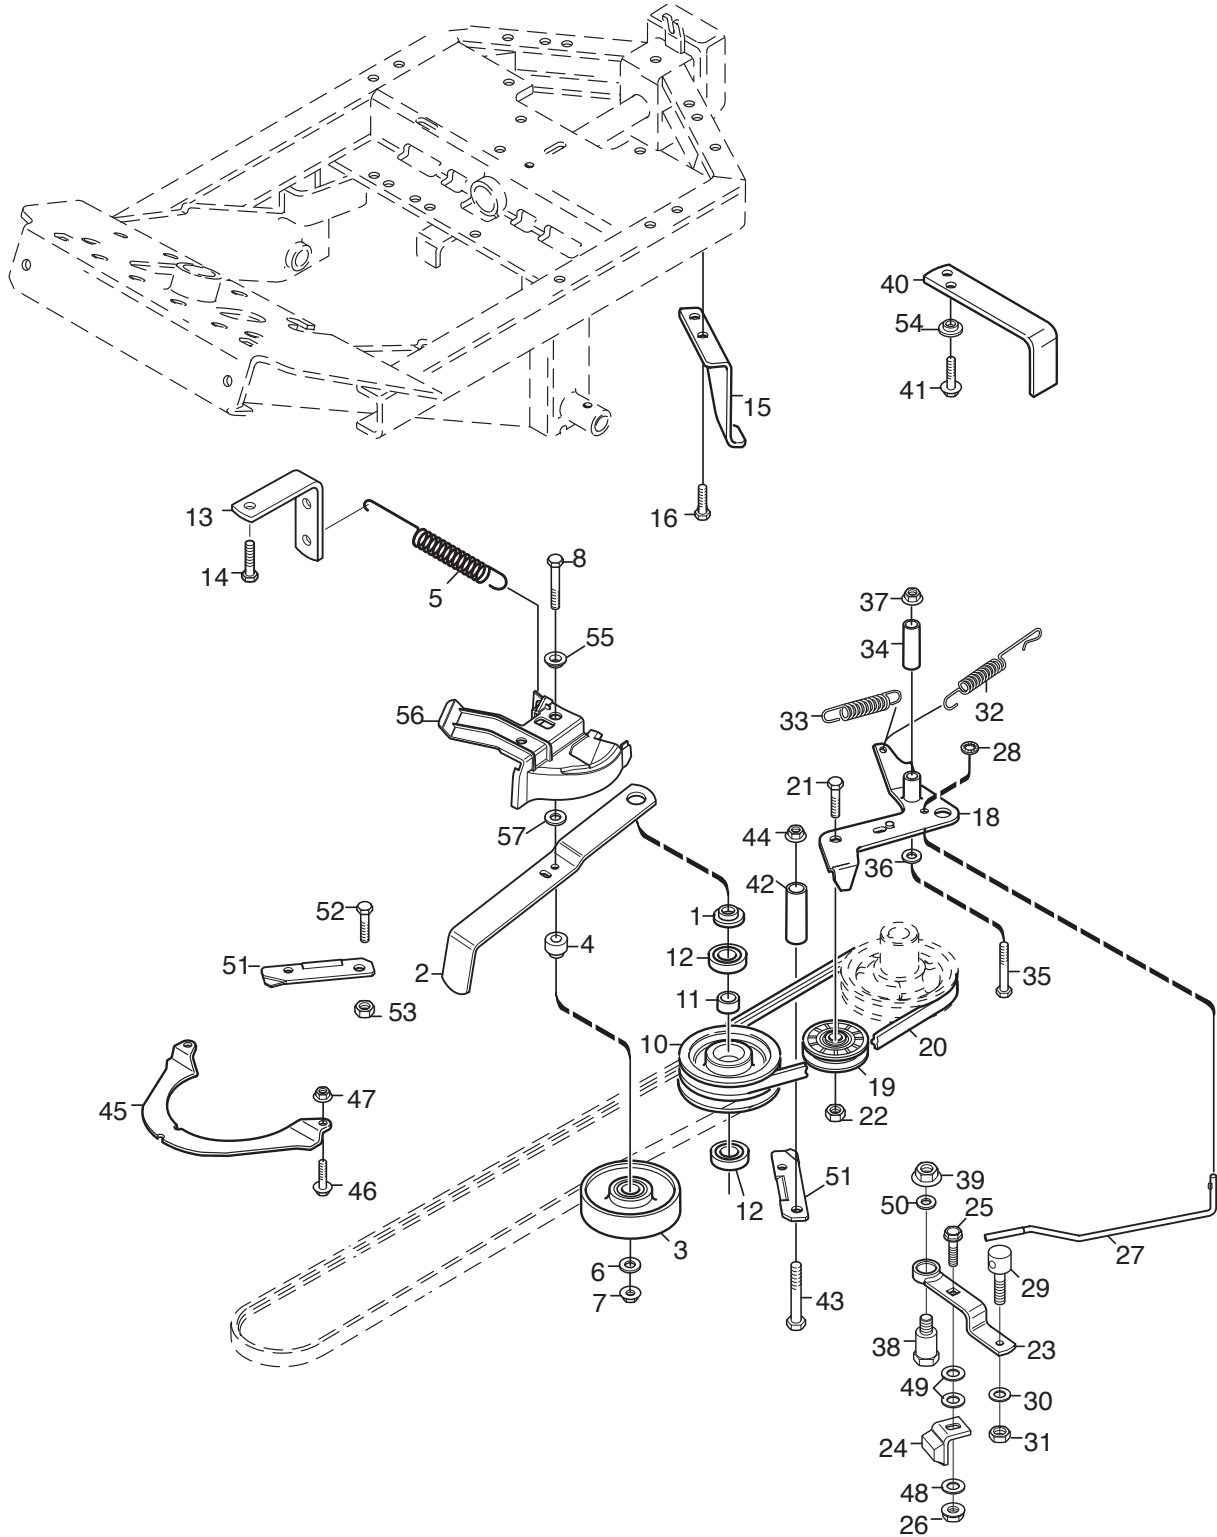

Utgåva Issue 11 - 2015		Kraftuttag Power Take-Off			
Pos. Fig.	Antal Q.ty	Art nr Part No	Benämning	Description	Anmärkning Notes
1	1	1134-5548-01	Distans	Spacer	
2	1	1137-1124-01	Spännhjulsarm	Tension Wheel Arm	
3	1	1137-0128-01	Spännhjul Kpl	Tension Roller Assy	
4	1	1134-1888-04	Distans	Spacer	
5	1	1134-5111-01	Fjäder	Spring	
6	1	112523060/0	Bricka	Washer	
7	1	112154220/0	Mutter	Nut	
8	1	112691900/0	Skruv	Screw	
10	1	1137-0209-01	Centrumremskiva Smst	Centre Belt Pulley	
11	1	1134-0051-09	Distans	Spacer	
12	2	9549-0019-00	Kullager	Ball Bearing	
13	1	1134-5112-01	Fjäder	Spring	
14	2	9945-0816-16	Skruv	Screw	
15	1	1134-5110-02	Hake	Hook	
16	2	9893-0616-16	Skruv | Relä	Screw | Relay	
18	1	1134-2018-02	Spännarm Kpl 5-01 24	Tension Arm	
19	1	1134-9027-01	Spännrulle (Svart)	Tension Roller (Black)	
20	1	1134-9173-01	Kilrem	V-Belt	contain belt 9585-0129-01
21	1	112794300/0	Skruv	Screw	
22	1	112295200/0	Mutter	Nut	
23	1	387318251/0	Bromsarm Kpl	Brake Arm	
24	1	1134-4164-03	Bromsklots	Brake Pad	
25	1	112818700/0	Skruv	Screw	
26	1	112155000/0	Mutter	Nut	
27	1	137033100/0	Bromsstang	Brake Rod	
28	1	9675-0008-02	Starlockbricka	Starlock	
29	1	1134-4170-01	Nippel	Nippel	
30	1	112521330/0	Bricka	Washer	
31	1	112154510/0	Mutter	Nut	
32	1	4231-0013-00	Fjäder	Spring	
33	1	1135-3307-01	Fjäder	Spring	
34	1	1134-1565-10	Distans	Spacer	
35	1	112691800/0	Skruv	Screw	
36	1	112523060/0	Bricka	Washer	
37	1	112154220/0	Mutter	Nut	
38	1	1134-4163-02	Ansattsskruv	Shoulder Bolt	
39	1	9739-1031-22	Mutter	Nut	
40	1	1134-3958-01	Remstyrning	Belt Guide	
41	2	9893-0616-16	Skruv | Relä	Screw | Relay	
42	1	1134-0041-03	Bussning	Bushing	
43	1	112794950/0	Skruv	Screw	
44	1	9739-1031-22	Mutter	Nut	
45	1	1134-3654-01	Fingerskydd 5-01 24	Guard	
46	2	9959-0612-16	Skruv	Screw	
47	2	9739-0631-22	Mutter	Nut	
48	1	9699-0090-02	Bricka | Bricka	Washer | Washer	
49	2	112521360/0	Bricka	Washer	
50	1	337670201/0	Bricka	Washer