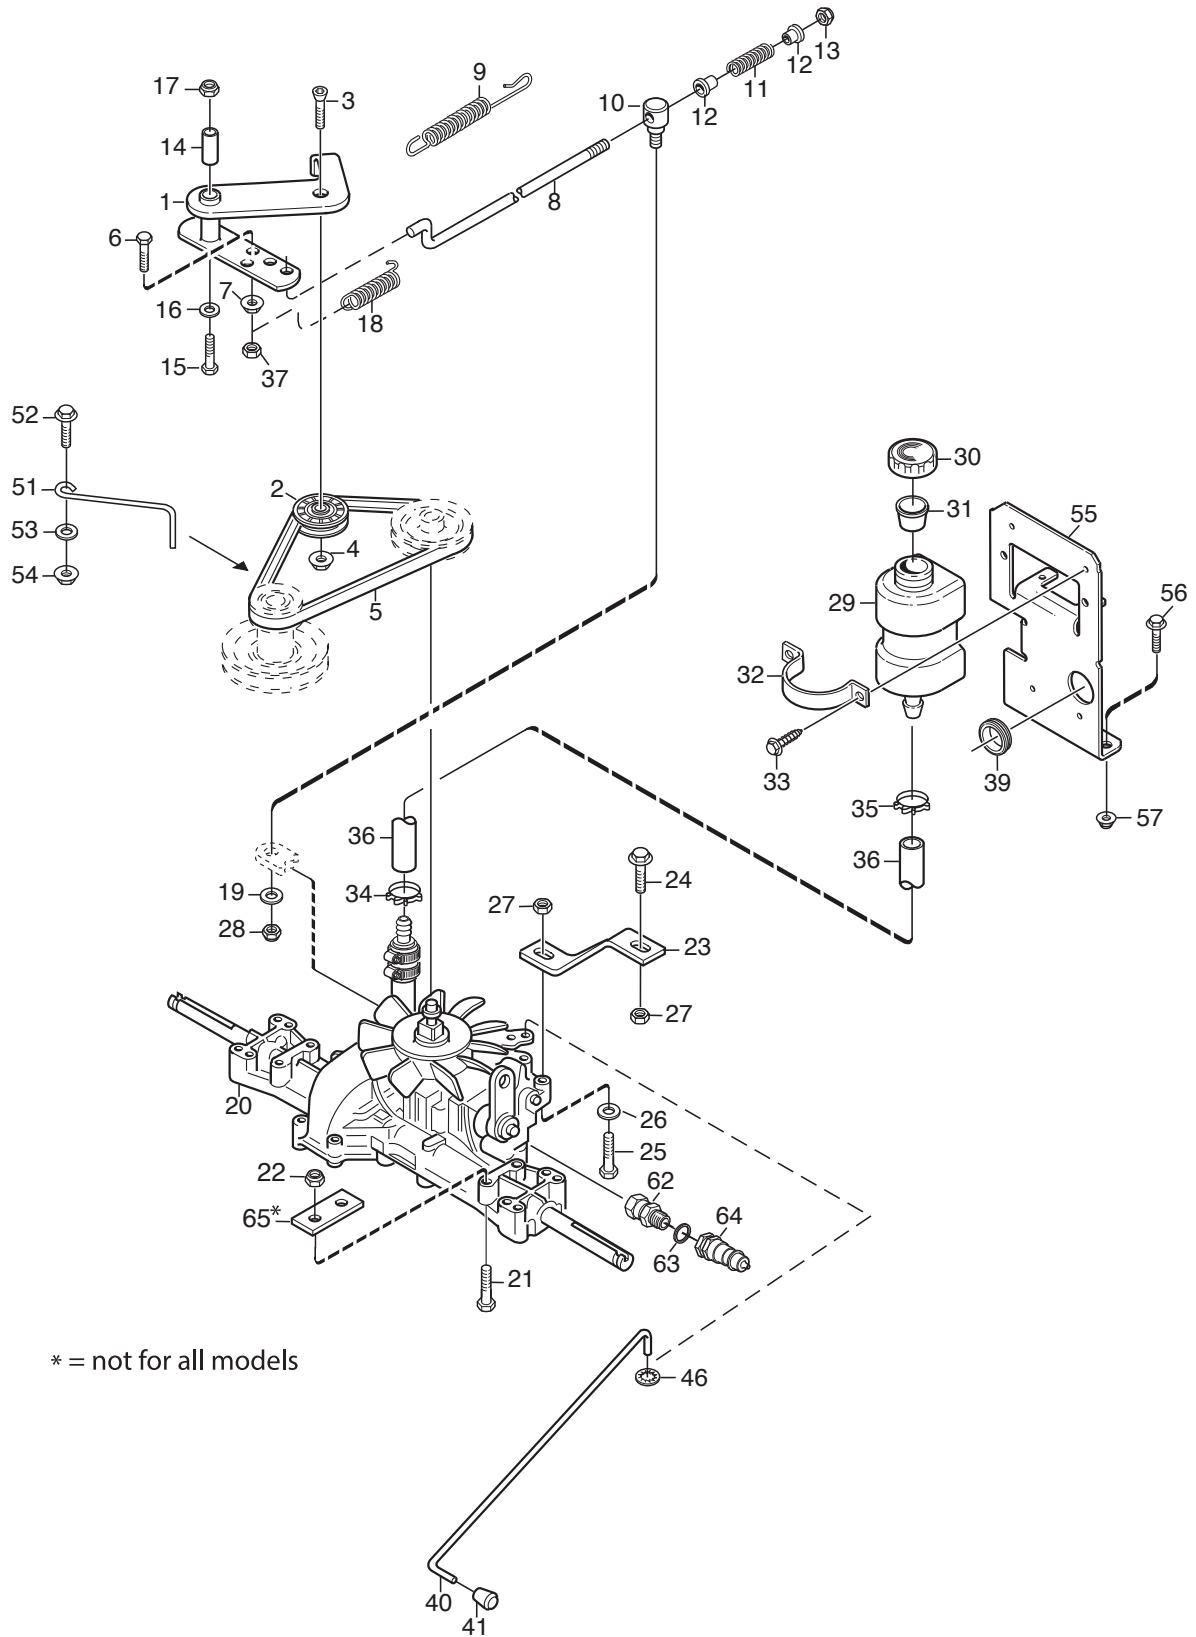

Utgåva Issue 11 - 2015		Transaxel Transmission			
Pos. Fig.	Antal Q.ty	Art nr Part No	Benämning	Description	Anmärkning Notes
62	1	1134-7245-01	Adapter-Rak Stb R1/4"-R3/8"	Hydraulic Coupling-Straight	
63	1	1134-4948-01	Bricka	Washer	
64	1	1134-6042-01	Snabbkoppling-Hane 1/4"	Quick Coupling-Male	
64	2	1134-3376-01	Distansplåt	Spacer Plate	Only for models with Vanguard 18