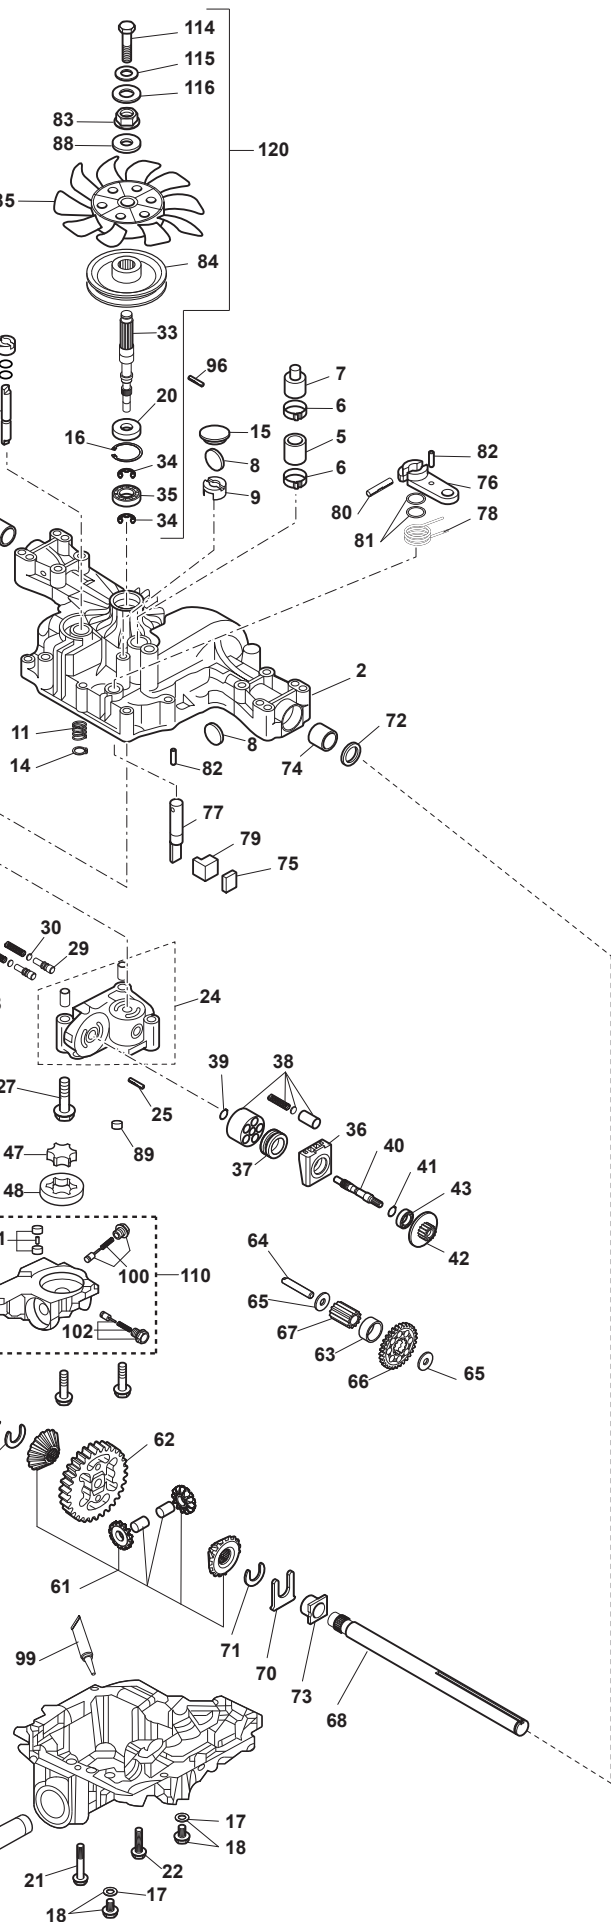

Utgåva Issue 11 - 2015		Transmission			
Pos. Fig.	Antal Q.ty	Art nr Part No	Benämning	Description	Anmärkning Notes
1	1	1139-1473-01	Bult	Bolt	
1	1	1139-1471-01	Bult	Bolt	
1	1	1139-1719-01	Bult	Bolt	
1	1	1139-1720-01	Bricka	Washer	
1	1	1139-1721-01	Bricka	Washer	
1	1	1139-1725-01	Pumpaxel Kpl	Pump Shaft Kit	Inkl. pos 33,114-116