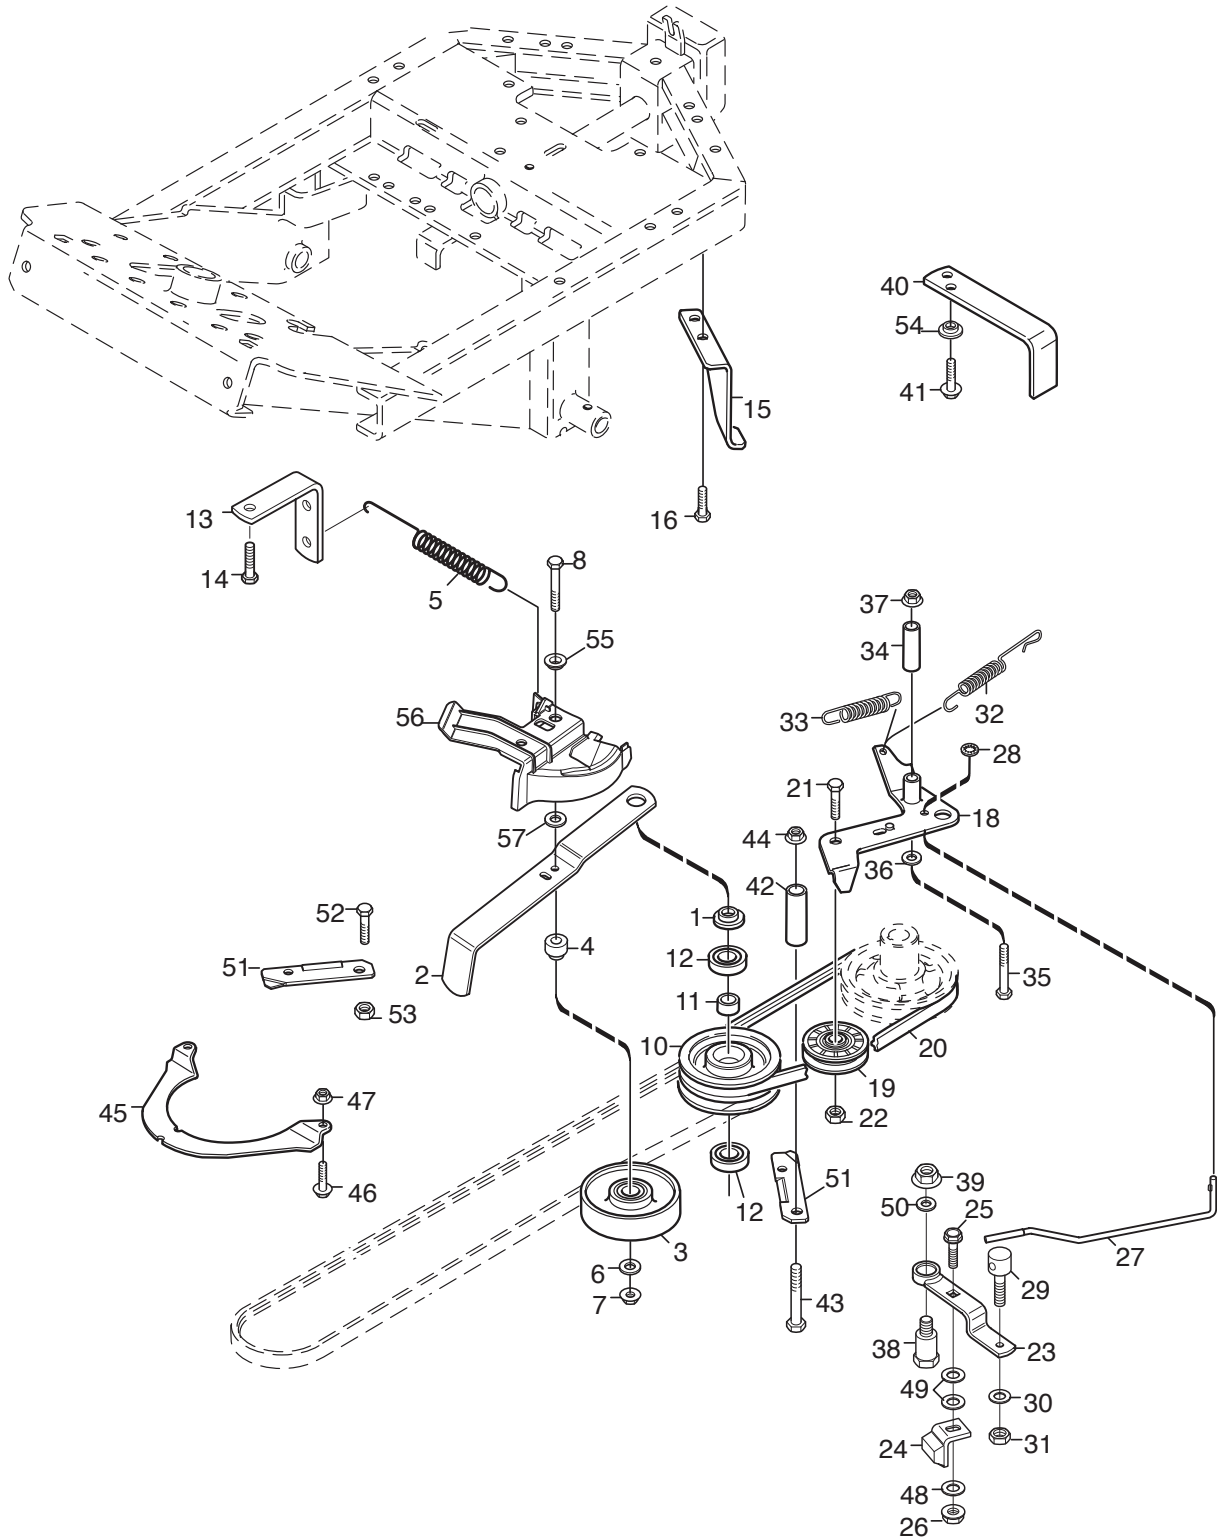

Utgåva Issue 11 - 2015		Kraftuttag Power Take-Off			
Pos. Fig.	Antal Q.ty	Art nr Part No	Benämning	Description	Anmärkning Notes
51	2	337546547/0	Plat	Plate	
52	1	112793102/0	Skruv	Screw	
53	1	112293201/0	Mutter	Nut	
54	2	325160039/0	Distans	Spacer	
55	1	122041980/0	Bussning	Bushing	
56	1	337600000/0	Skydd	Protection	
57	1	112523060/0	Bricka	Washer