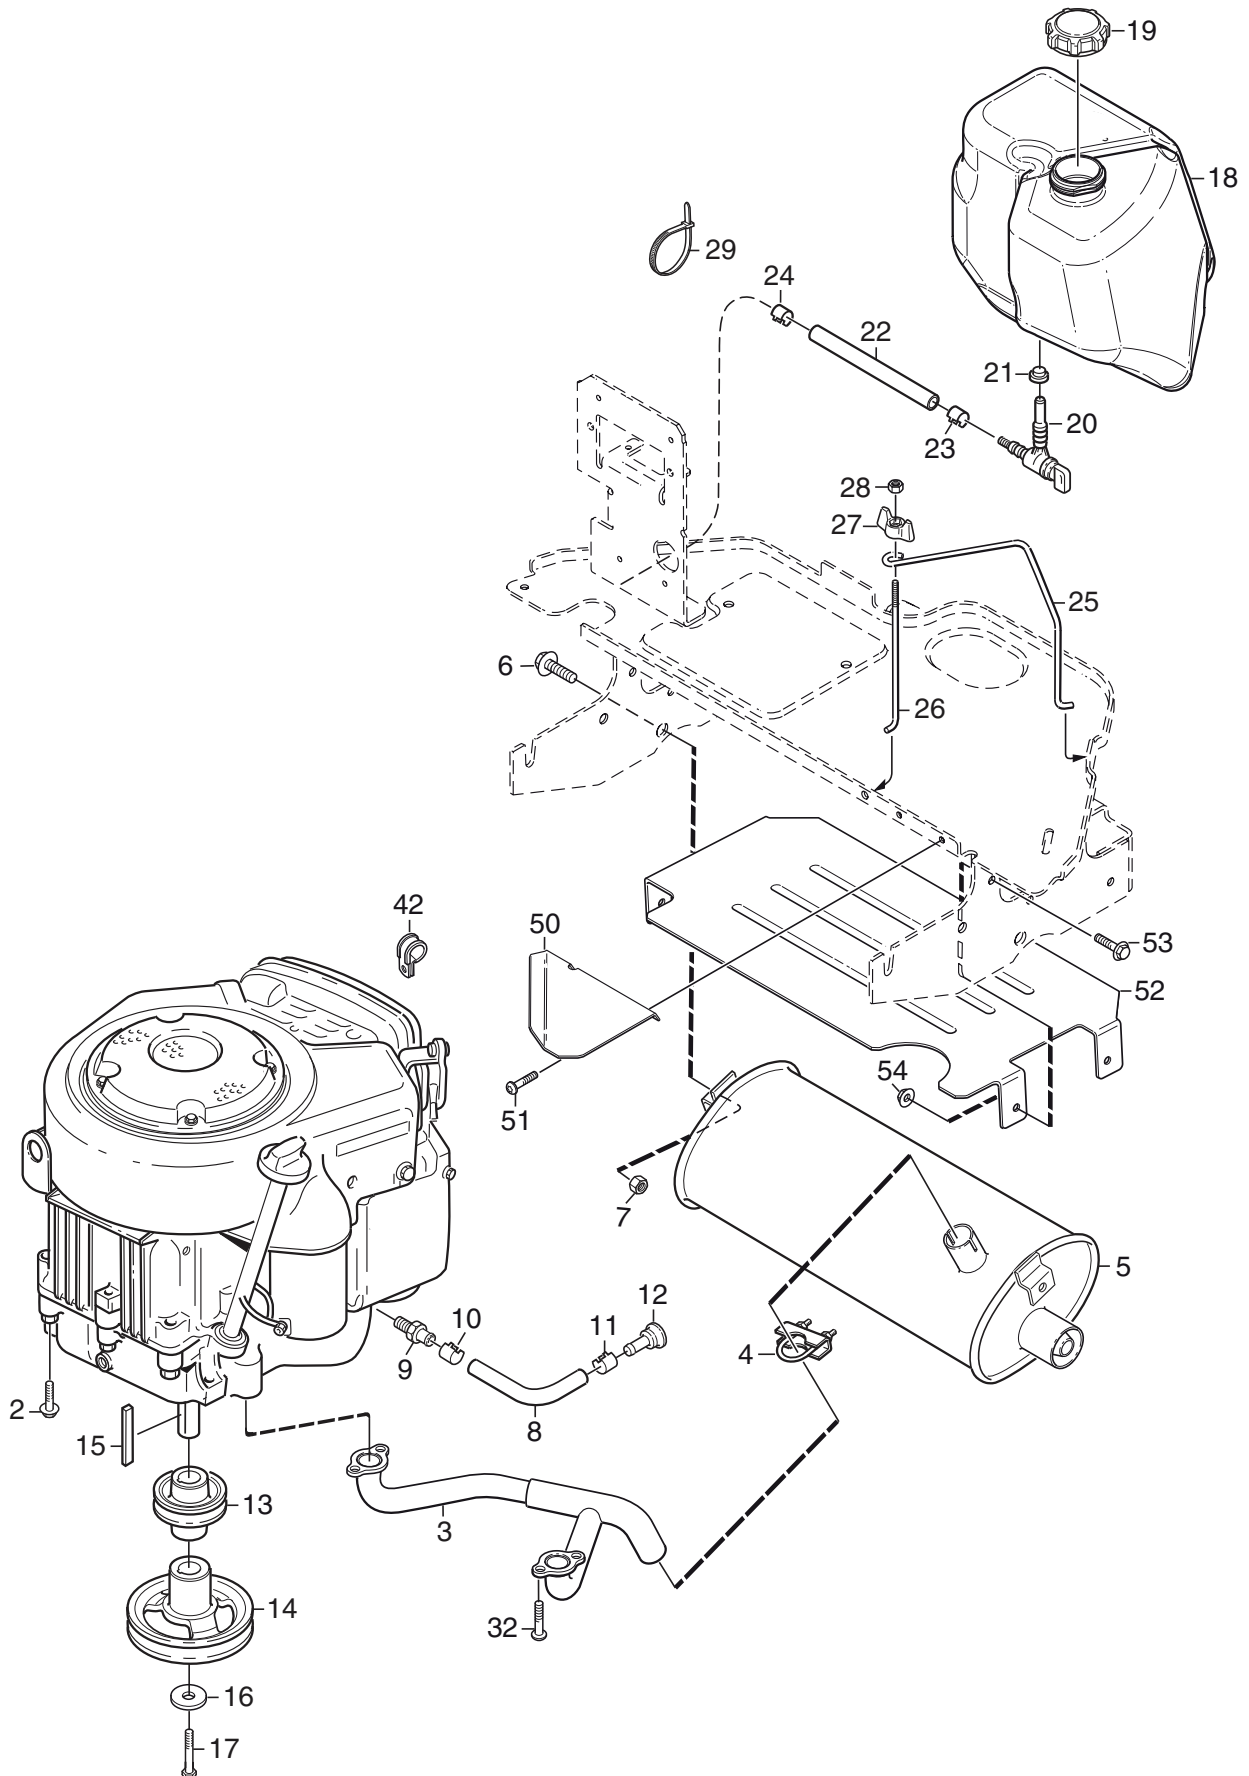

Utgåva Issue 11 - 2015		Motor	Engine		
Pos. Fig.	Antal Q.ty	Art nr Part No	Benämning	Description	Anmärkning Notes
2	4	9955-3725-16	Skruv	Screw	
3	1	1134-6339-01	Grenrör	Exhaust Pipe	
4	1	9578-0011-01	Rörklämma 38	Tube Clamp	
5	1	1134-6024-01	Ljuddämpare Kpl	Muffler Assy	
6	1	9959-0820-16	Skruv	Screw	
7	1	112154220/0	Mutter	Nut	
8	1	1134-5827-04	Oljeavtappning Kpl	Oil Drain Assy	Incl. pos 9 - 12
9	1	1134-5825-01	Nippel	Nipple	
10	1	9578-0023-04	Slangklämma 15*8 (Vit)	Hose Clamp	
11	1	1134-3499-02	Slangklämma	Hose Clamp	
12	1	1134-5826-01	Plugg	Plug	
13	1	1137-0206-01	Motorremskiva	Engine Belt Pulley	
14	1	1137-0208-01	Motorremskiva	Engine Pulley	
15	1	9600-0251-01	Kil	Key	
16	1	1134-5017-02	Bricka	Washer	
17	1	9987-5332-16	Skruv	Screw	
18	1	1134-5938-01	Bränsletank	Fuel Tank	
19	1	1134-5532-01	Tanklock	Fuel Tank Cap	
20	1	1134-3224-01	Bensinkran	Fuel Shut-Off Valve	
21	1	1134-3225-01	Gummibussning	Grommet	
22	1	1134-2975-13	Bensinslang	Fuel Tube	Cutting length 1,1 mt
23	1	9578-0023-02	Slangklämma D12*8 (Svart)	Hose Clamp	
24	1	9578-0023-02	Slangklämma D12*8 (Svart)	Hose Clamp	
25	1	1134-5942-01	Tankbygel	Tank Loop	
26	1	1134-5996-01	Tankbygel	Tank Loop	
27	1	1134-4481-02	Vingmutter	Wing Nut	
28	1	112154510/0	Mutter	Nut	
29	1	133320027/0	Bunband	Cable	
30	1	9852-8013-16	Skruv	Screw	
32	4	1134-4930-01	Skruv	Screw	
42	1	1134-0994-02	Rörklammer	Tube Clamp	
50	1	1134-6234-01	Deflektor	Heat Deflector	
51	2	9943-0516-16	Skruv	Screw	
52	1	1134-6251-01	Deflektor	Heat Deflector	
53	4	9959-0612-16	Skruv	Screw	
54	4	9739-0631-22	Mutter	Nut