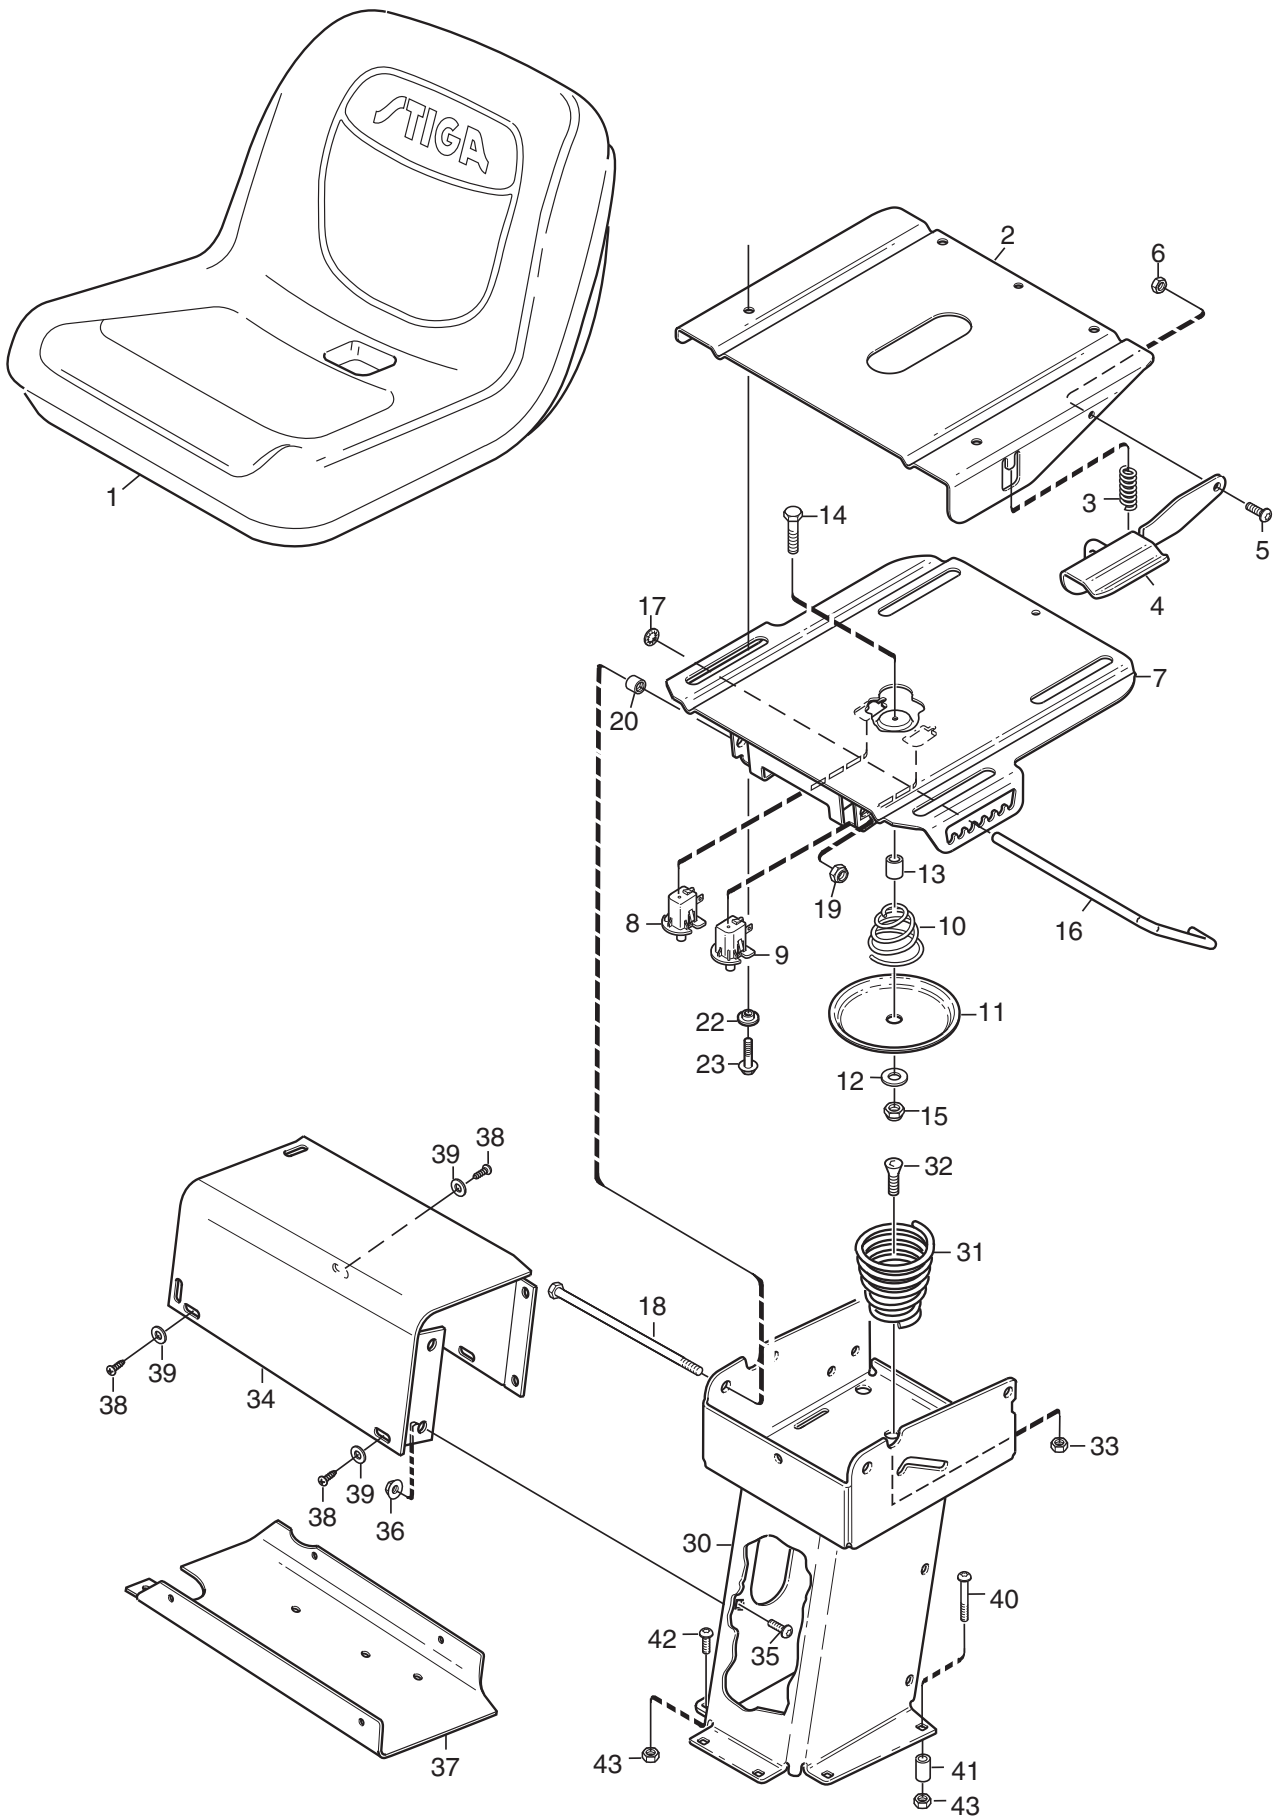

Utgåva Issue 11 - 2015		Seat			
Pos. Fig.	Antal Q.ty	Art nr Part No	Benämning	Description	Anmärkning Notes
1	1	1134-6444-01	Sits (Xb 150) Stiga	Seat	
2	1	1134-6090-01	Glidplatta-Övre 5-01	Slide Plate-Upper	
3	1	1134-3262-01	Fjäder	Spring	
4	1	1134-6073-01	Handtag Kpl 5-01	Handle Assy	
5	1	9893-0616-16	Skruv | Relä	Screw | Relay	
6	1	112154510/0	Mutter	Nut	
7	1	1134-6068-01	Glidplatta-Undre Kpl 5-01	Slide Plate-Lower	
8	1	1134-3156-01	Brytare	Switch	
9	1	1134-3156-02	Brytare (gra)	Switch	
10	1	1134-5302-01	Fjäder	Spring	
11	1	1134-5299-01	Tryckplatta	Push Plate	
12	1	9699-0090-02	Bricka | Bricka	Washer | Washer	
13	1	1134-1565-06	Distans	Spacer	
14	1	112691115/0	Skruv	Screw	
15	1	112155000/0	Mutter	Nut	
16	1	1134-5179-01	Spärr	Catch	
17	1	112604899/0	Starlock P6704 8 Fz	Crown Fastener	
18	1	9997-0818-02	Skruv	Screw	
19	2	112155000/0	Mutter	Nut	
20	2	1134-5626-03	Distans	Spacer	
22	4	1134-6078-01	Bricka	Flange Washer	
23	4	9959-0820-16	Skruv	Screw	
30	1	1134-5698-01	Sitskonsol Kpl 1-00	Seat Bracket Assy	
31	1	1134-4256-01	Fjäder	Spring	
32	1	9924-1235-19	Skruv	Screw	
33	1	112156603/0	Mutter	Nut	
34	1	1134-3990-01	Armsvep Kpl 041-00	Attachment-Side Panel	
35	2	9897-0820-16	Skruv	Screw	
36	2	112154220/0	Mutter	Nut	
37	1	1134-4130-01	Undre Lock (1-00)	Cover Lower	
38	4	9840-8013-16	Skruv	Screw	
39	4	9699-0099-02	Bricka	Washer	
40	2	9897-0880-12	Skruv	Screw	
41	2	1134-1565-08	Distans	Spacer	
42	4	9897-0820-16	Skruv	Screw	
43	6	112155000/0	Mutter	Nut