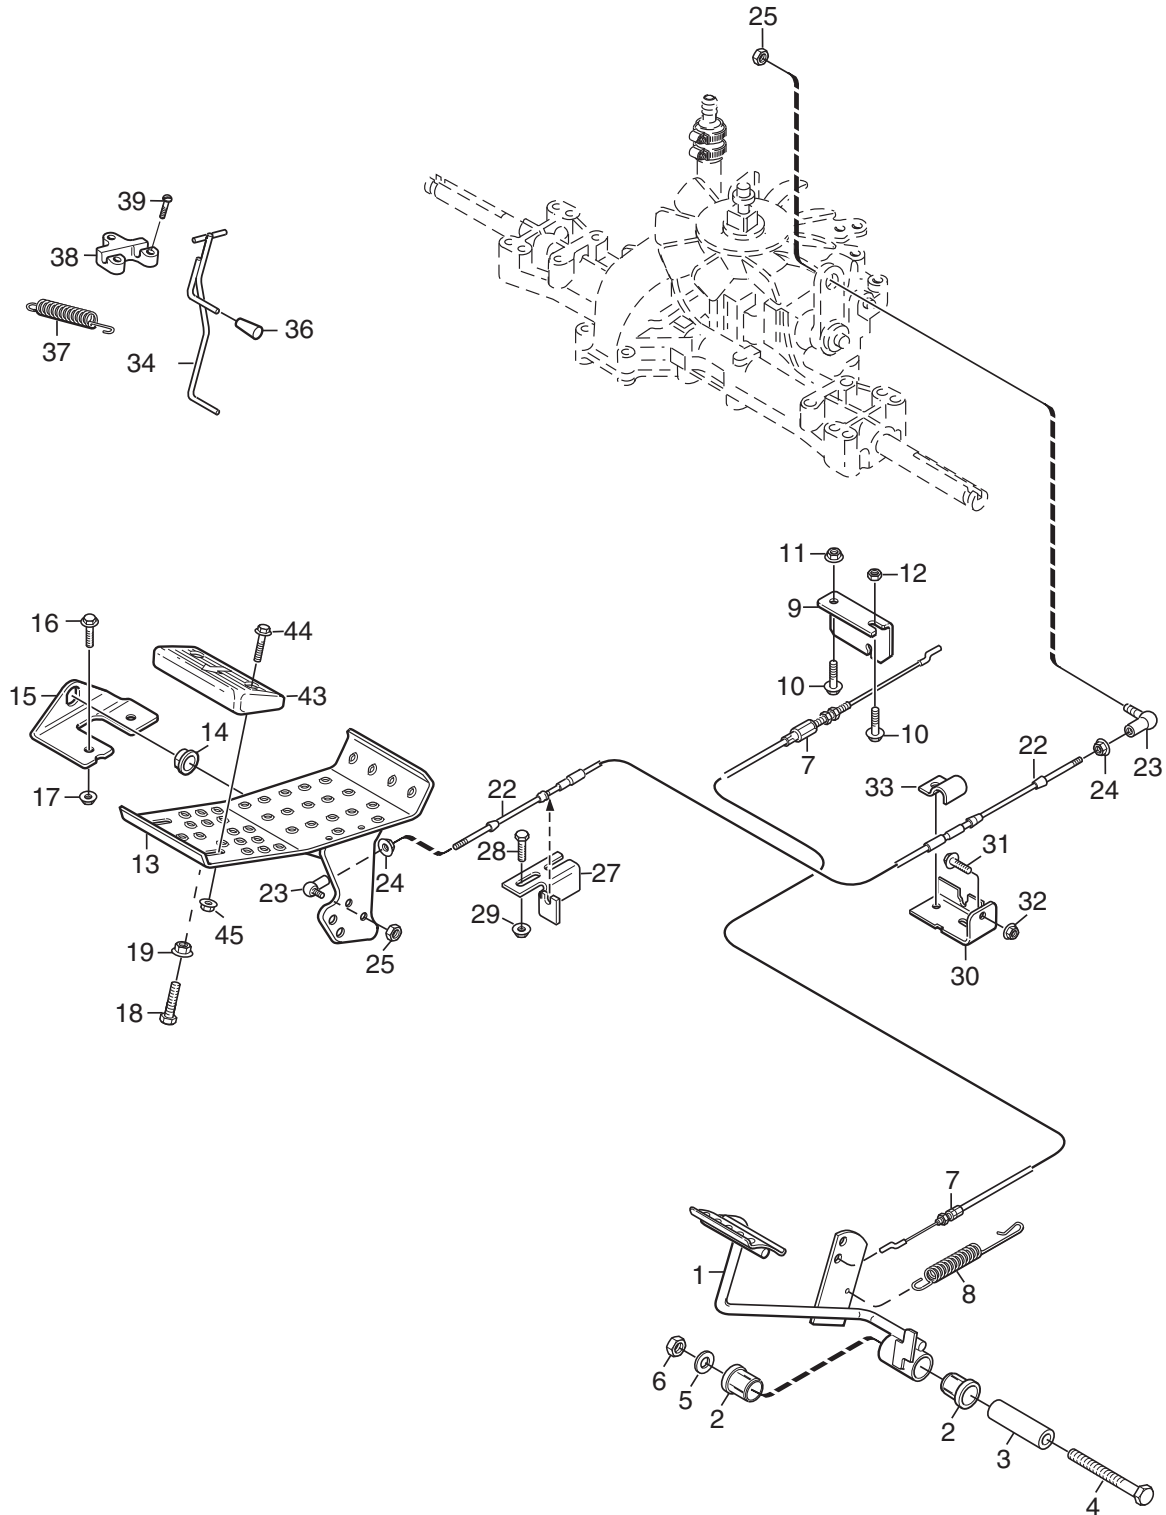

Utgåva Issue 11 - 2015		Fotreglage Foot controls			
Pos. Fig.	Antal Q.ty	Art nr Part No	Benämning	Description	Anmärkning Notes
1	1	1134-5655-01	Kopplingspedal Kpl	Clutch Pedal	
2	1	1134-9024-01	Lager (4 St)	Bearing	Sats 4 st/kit of 4
3	1	1134-5677-02	Distans	Spacer	
4	1	9997-1070-12	Skruv	Screw	
5	1	9699-0030-02	Bricka	Washer	
6	1	9739-1031-22	Mutter	Nut	
7	1	1134-6005-01	Reglagewire	Control Cable	
8	1	4231-0013-00	Fjäder	Spring	
9	1	1134-6467-01	Wirefäste	Cable Holder	
10	2	9959-0820-16	Skruv	Screw	
11	1	112154220/0	Mutter	Nut	
12	1	112155000/0	Mutter	Nut	
13	1	1134-6353-01	Drivpedal	Drive Pedal	
14	2	1134-6313-01	Lager	Bearing	
15	2	1134-2700-01	Fäste	Bracket	
16	2	9959-0820-16	Skruv	Screw	
17	2	112154220/0	Mutter	Nut	
18	1	9997-0835-16	Skruv	Screw	
19	1	112154220/0	Mutter	Nut	
22	1	1134-2766-05	Reglagevajer	Speed Control Cable	
23	2	9570-0001-00	Vinkellänk As8 Din 71802M5	Elbow Link	
24	2	9739-0531-22	Mutter	Nut	
25	2	112154330/0	Mutter	Nut	
27	1	1134-6317-01	Wirefäste	Wire Bracket	
28	2	9959-0620-16	Skruv	Screw	
29	2	9739-0631-22	Mutter	Nut	
30	1	1134-3395-01	Fäste 24 (5-01)	Attachment	
31	2	9959-0820-16	Skruv	Screw	
32	2	112154220/0	Mutter	Nut	
33	1	1134-2021-01	Växelwirefäste	Clamp	
34	1	1134-5353-01	Bromsstang	Brake Rod	
36	1	1134-2786-01	Knopp	Knob	
37	1	1131-1497-01	Fjäder	Brake Spring	
38	1	1134-4002-01	Fäste	Brake Rod Attachment	
39	3	112728697/0	Skruv	Screw	
43	2	1134-6340-02	Fotstöd (5-01)	Foot Rest	
44	4	9959-0620-16	Skruv	Screw	
45	4	9739-0631-22	Mutter	Nut