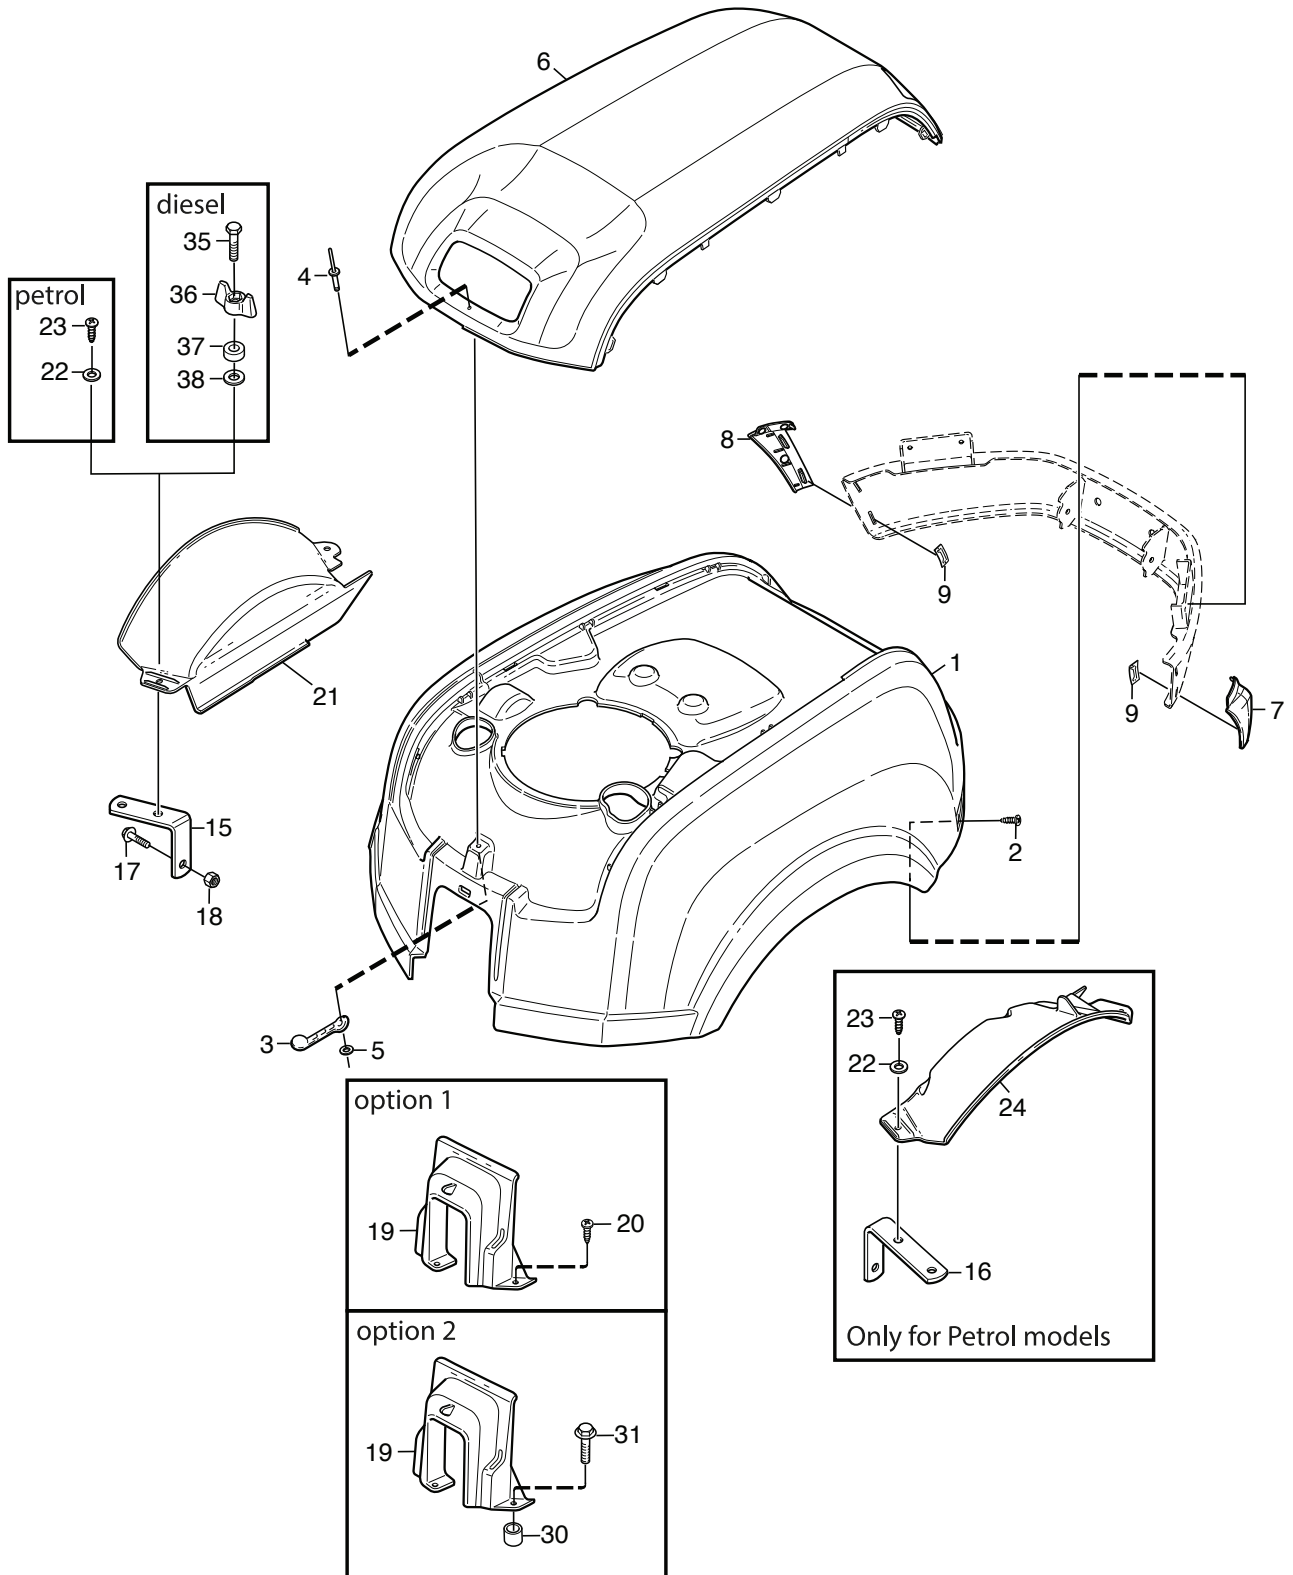

Utgåva Issue 11 - 2015		Kaross Body works			
Pos. Fig.	Antal Q.ty	Art nr Part No	Benämning	Description	Anmärkning Notes
1	1	1134-6025-01	Motorhuv(1-00)	Engine Hood	
2	4	9893-0616-16	Skruv | Relä	Screw | Relay	
3	1	1134-9028-01	Gummistropp (3 St)	Rubber Strap (3 Pcs)	Sats 3 st/kit of 3
4	1	9632-0513-00	Popnit1 -0420 Bs [Tap/D Bs] 3,2X20	Pop Rivet	
5	1	9699-0120-02	Bricka	Washer	
6	1	1134-6026-01	Motorlucka (7-14)	Engine Cover	
7	1	1134-6027-01	Ändavslut Stötfangare-Vä	Bumper End-Lh	
8	1	1134-6027-02	Ändavslut Stötfangare-Hö	Bumper End-Rh	
9	4	1134-6310-01	Clips	Clip	
15	1	1134-4012-03	Stöd-Hö	Support, Right	
16	1	1134-4012-04	Stöd-Vä	Support, Left	Not for Diesel models
17	1	9959-0820-16	Skruv	Screw	
18	1	112154220/0	Mutter	Nut	
19	1	112154220/0	Mutter	Nut	
20	3	9893-0616-16	Skruv | Relä	Screw | Relay	
21	1	1134-4800-01	Innerskärm-Hö (Park)	Inner Mud Guard-Rh (Park)	
22	4	9699-0060-02	Bricka	Washer	Not for Diesel models
23	4	9893-0616-16	Skruv | Relä	Screw | Relay	Not for Diesel models
24	1	1134-4801-01	Innerskärm-Vä (Park)	Inner Mud Guard-Lh (Park)	Not for Diesel models
30	3	1137-0020-02	Distans	Spacer	Only for models with Vanguard 18
31	3	112735594/0	Skruv	Screw	Only for models with Vanguard 18