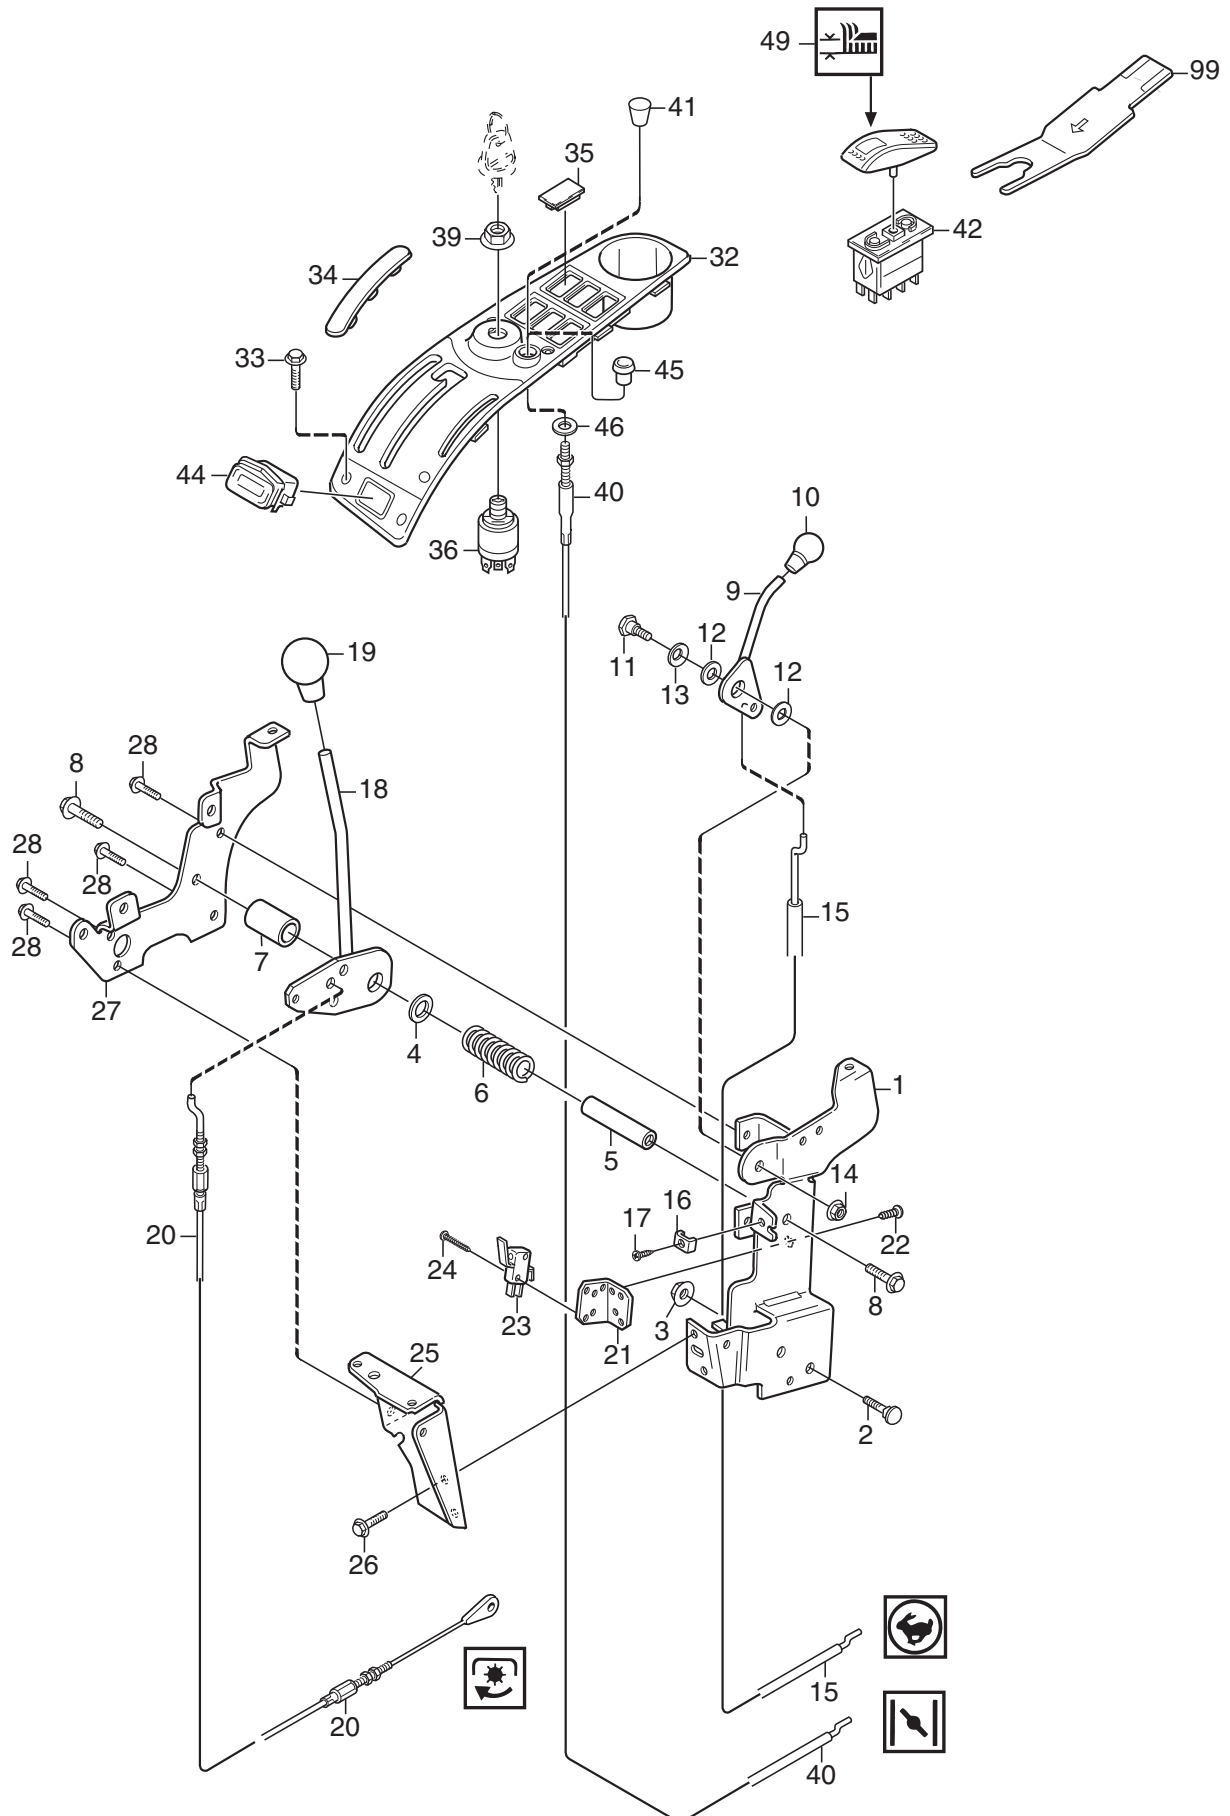

Utgåva Issue 11 - 2015		Handreglage		Hand controls	
Pos. Fig.	Antal Q.ty	Art nr Part No	Benämning	Description	Anmärkning Notes
1	1	1134-4156-01	Vinkelhallare Kpl 24	Panel Bracket-Inner	
2	2	9897-0820-16	Skruv	Screw	
3	2	112154220/0	Mutter	Nut	
4	1	9695-0011-00	Bricka	Washer	
5	1	1134-4065-01	Reglageaxel	Control Shaft	
6	1	1134-4079-01	Fjäder	Spring	
7	1	1134-4080-03	Reglagehylsa	Control Sleeve	
8	2	9959-0820-16	Skruv	Screw	
9	1	1134-4077-02	Arm	Lever	
10	1	1134-4078-01	Knopp	Knob	
11	1	1134-0240-00	Skruv	Screw	
12	2	1134-4242-01	Distansbricka	Washer	
13	1	9665-0002-00	Bricka	Washer	
14	1	112155000/0	Mutter	Nut	
15	1	1137-0063-03	Gasreglage	Throttle Cable	L1 = 1413 mm
16	1	1137-0115-01	Wireklämma	Wire Clamp	
17	1	9943-0516-16	Skruv	Screw	
18	1	1134-4072-01	Aggregatpak Kpl	Control Lever	
19	1	1134-2551-01	Knopp	Knob	
20	1	1134-3573-03	Kraftuttagwire	Pto Cable	
21	1	1134-5358-01	Brytarfäste	Switch Bracket	
22	2	9852-8013-16	Skruv	Screw	
23	1	9400-0360-01	Mikrobrytare	Microswitch	
24	2	9840-7716-16	Skruv	Screw	L = 16 mm
25	1	1134-6328-01	Frontfäste 5-01	Panel Bracket-Front	
26	2	9893-0616-16	Skruv | Relä	Screw | Relay	
27	1	1134-6327-01	Frontplat5-01	Front Plate	
28	4	9893-0616-16	Skruv | Relä	Screw | Relay	
32	1	1134-6096-02	Kassett	Dashboard	Only for models with Vanguard 18
33	4	9946-0525-16	Skruv	Screw	
34	1	1134-4154-01	Täckbricka	Cover	
35	5	1134-4129-01	Täckbricka	Cover	
35	6	1134-4129-01	Täckbricka	Cover	
36	1	1134-4093-01	Tändningslas	Ignition Switch	
39	1	1134-4749-01	Mutter	Nut	
40	1	1137-0062-03	Chokereglage Kpl	Choke Control	Incl. pos.41 - Only for models with Vanguard 18
41	1	1134-4338-01	Reglageknopp	Control Button-Choke	Only for models with Vanguard 18
46	1	9699-0090-02	Bricka | Bricka	Washer | Washer	Only for models with Vanguard 18
42	1	9400-0282-01	Brytare (Med Diod)	Switch	
44	1	9400-0384-01	Hour Counter	Hour Counter	
49	1	9400-0280-03	Vippa Höjdinst	Switch Cover-Height Adjust	
99	1	9400-0290-01	Verktyg F.Vippa	Tool	Tillbehör/Accessory