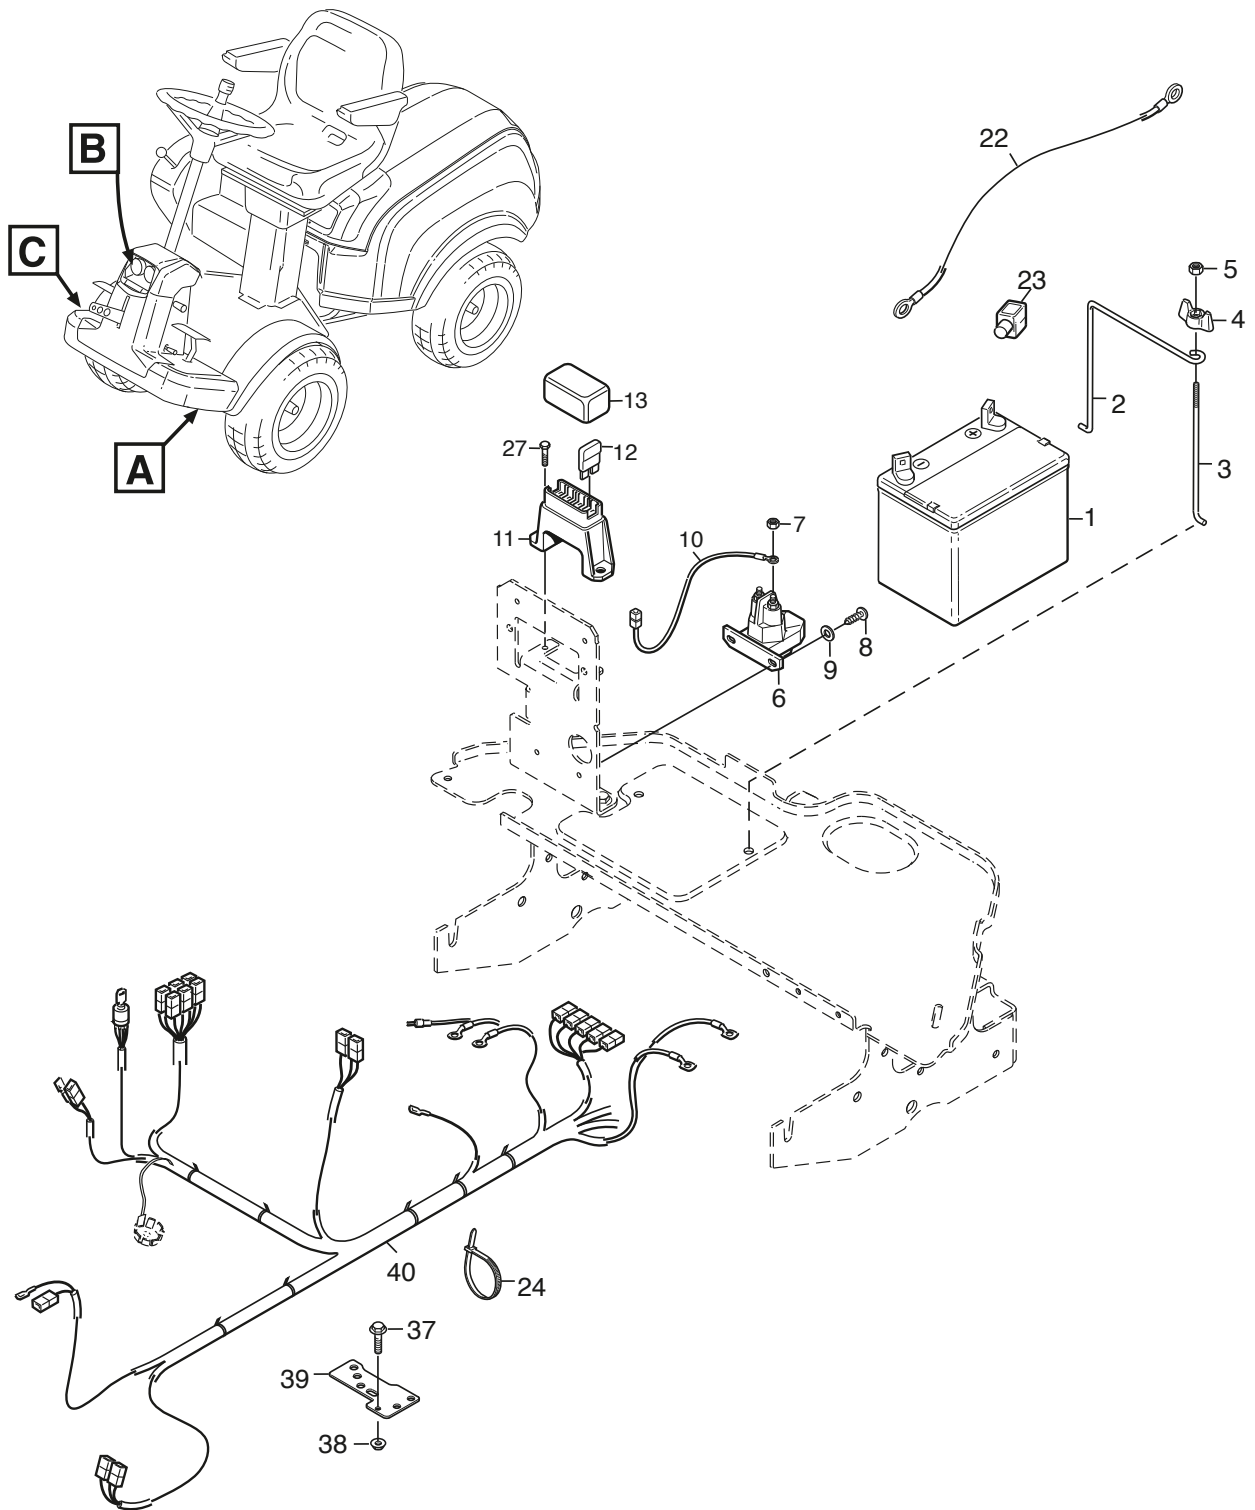

Utgåva Issue 11 - 2015		Elsystem Electrical Parts			
Pos. Fig.	Antal Q.ty	Art nr Part No	Benämning	Description	Anmärkning Notes
1	1	1134-5751-01	Batteri	Battery	
2	1	1134-5994-01	Batteribyggel	Battery Loop	
3	1	1134-5995-01	Batteribyggel	Battery Loop	
4	1	1134-4481-02	Vingmutter	Wing Nut	
5	1	112154510/0	Mutter	Nut	
6	1	1134-3901-01	Solenoid	Solenoid	Incl. pos 7
7	2	9743-5121-32	Mutter	Nut	
8	2	9852-8013-16	Skruv	Screw	
9	2	9699-0060-02	Bricka	Washer	
10	1	1134-4970-02	Kabel	Cable	
11	1	1134-3491-01	Säkringshallare	Fuse Holder	
12	1	1134-3496-01	Säkring | Säkring 10A Röd	Fuse | Fuse (10A)	10A
12	1	1134-3496-06	Säkring | Vippa | Säkring 20 Amp Gul	Fuse | Cover-12V | Fuse (20A)	20A
12	1	1134-3496-07	Säkring (30A Grön)	Fuse (30A)	30A
13	1	1134-3631-01	Lock (5-01)	Cover-Fuse Holder	
14	1	1134-3399-02	Brytare	Switch	For Petrol models
15	2	9943-0516-16	Skruv	Screw	
19	1	1134-7535-01	Honkontakt	Female Connector	
21	2	112735105/0	Skruv	Screw	
22	1	1134-0234-02	Batterikabel (+)	Battery Cable (+)	For Petrol models
23	1	1134-2310-01	Batteriskydd	Guard Cap (+)	For Petrol models
24	5	133320027/0	Bunband	Cable	
24	2	9579-0018-01	Buntband L390	Cable	L=390
27	1	1137-0075-01	Fäste	Attachment 2010	
28	1	9959-0820-16	Skruv	Screw	
29	1	112154220/0	Mutter	Nut	
33	2	9400-0358-01	Led-Lampa	Led-Lamp	
34	1	1134-7505-01	Kabelhärva	Wiring harness	
37	1	9959-0612-16	Skruv	Screw	Only for models with Vanguard 18
38	1	9739-0631-22	Mutter	Nut	Only for models with Vanguard 18
39	1	1134-6454-01	Jordplat	Ground Plate	Only for models with Vanguard 18
40	1	187040310/0	Kabelhärva	Wiring harness	For Petrol models