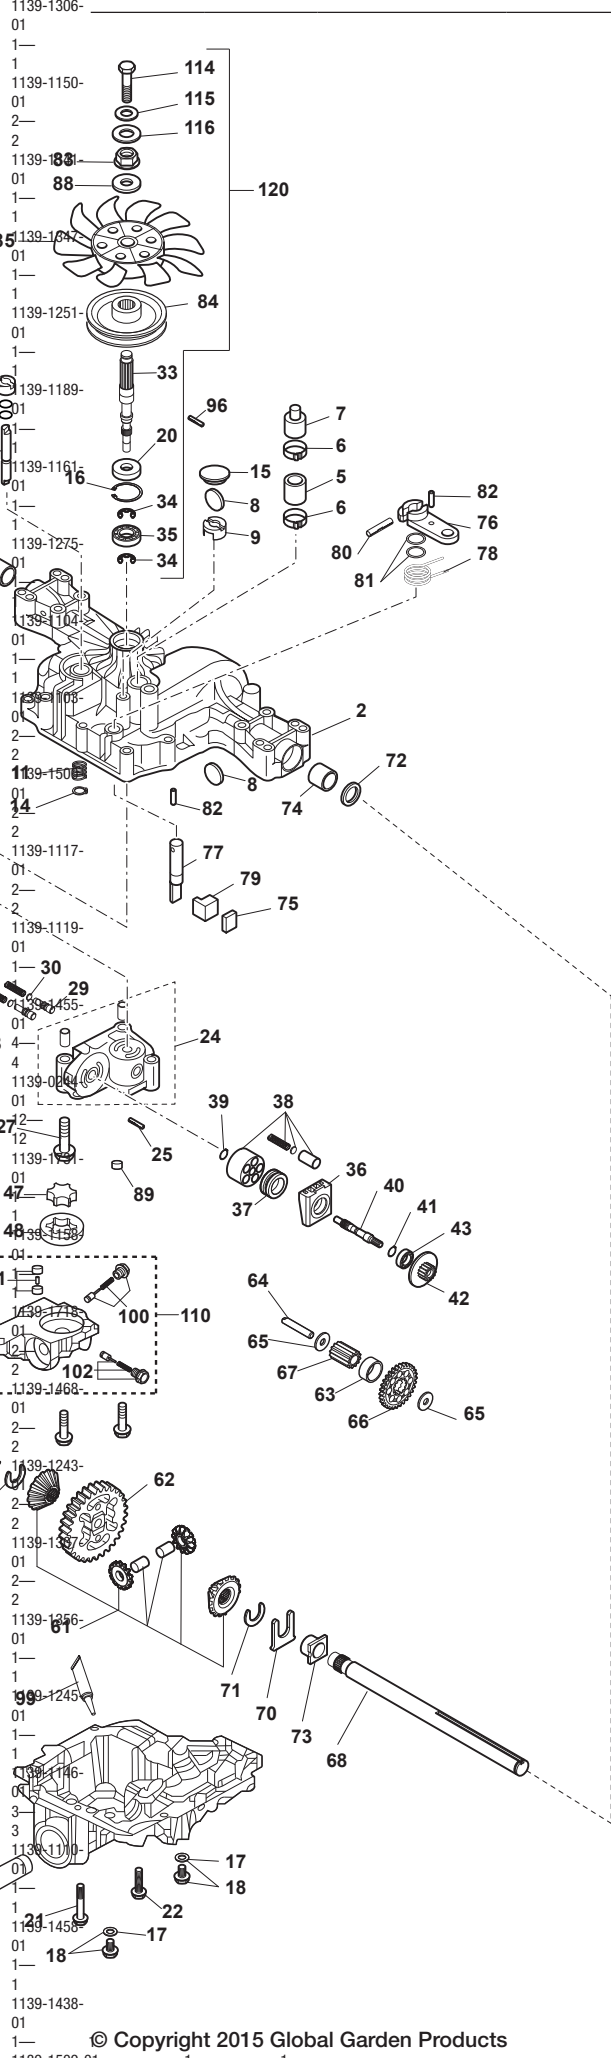

137-0126-01 1— 1
139-1470-01 1— 1
139-1728-01 1— 1
139-1301-01 1— 1
139-1336-01 1— 1

Reservdelskatalog
Parts Catalogue

Reservdelskatalog
Parts Catalogue

PARK 720 PW

Utgåva
Issue
11 - 2015

Transmission

Pos. Fig.	Antal Q.ty	Art nr Part No	Benämning
1	1	1137-0126-01	Transaxel K57V
1	1	139-1470-01	Hus-Övre
1	1	139-1728-01	Hus-Nedre
1	1	139-1301-01	Rör
2	2	139-1336-01	Slangklämma
1	1	139-1306-01	Adapter
2	2	139-1150-01	Magnet
1	1	139-1341-01	Magnethallare
1	1	139-1347-01	Fjäder
1	1	139-1251-01	Axel
1	1	139-1189-01	Arm
1	1	139-1161-01	Lasring
1	1	139-1275-01	Plugg
1	1	139-1104-01	Lasring
2	2	139-1103-01	Bricka
2	2	139-1500-01	Dräneringsbult-Sats
2	2	139-1117-01	O-Ring
1	1	139-1119-01	Tätning
4	4	139-1455-01	Skruv
12	12	139-0244-01	Skruv
1	1	139-1731-01	Centrumhus
1	1	139-1158-01	Stift
2	2	139-1718-01	Bult
2	2	139-1468-01	Ventil
2	2	139-1243-01	Fjäder
2	2	139-1307-01	Filter
1	1	139-1356-01	Cylinderblock Kpl
1	1	139-1245-01	Fjäder
3	3	139-1146-01	Lasring
1	1	139-1110-01	Kullager
1	1	139-1458-01	Hus
1	1	139-1438-01	Lager
1	1	139-1509-01	Cylinderblock Kpl
1	1	139-1160-01	Bricka
1	1	139-1353-01	Motoraxel
1	1	139-1021-01	Lasring
1	1	139-1272-01	Motordrev
1	1	139-1453-01	Lager
2	2	139-1066-01	Tryckplatta
1	1	139-1597-01	Stänkplatta
1	1	139-1508-01	Lager
1	1	139-1729-01	Innerrotor
1	1	139-1151-01	Yttre rotor
1	1	139-1354-01	Regleraxel
1	1	139-1410-01	Vridcentrum
1	1	139-1312-01	Vridfjäder
1	1	139-1409-01	Reglerarm
1	1	139-1325-01	Reglerarm
1	1	139-1596-01	Ryckplatta