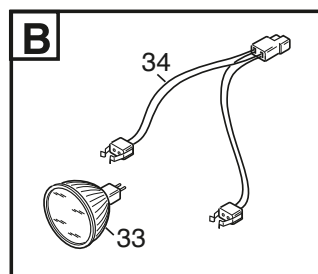

Utgåva Issue 11 - 2015		Elsystem Electrical Parts			
Pos. Fig.	Antal Q.ty	Art nr Part No	Benämning	Description	Anmärkning Notes
1	1	1134-5751-01	Batteri	Battery	
2	1	1134-5994-01	Batteribyggel	Battery Loop	
3	1	1134-5995-01	Batteribyggel	Battery Loop	
4	1	1134-4481-02	Vingmutter	Wing Nut	
5	1	112154510/0	Mutter	Nut	
6	1	1134-3901-01	Solenoid	Solenoid	Incl. pos 7
7	2	9743-5121-32	Mutter	Nut	
8	2	9852-8013-16	Skruv	Screw	
9	2	9699-0060-02	Bricka	Washer	
10	1	1134-4970-02	Kabel	Cable	
11	1	1134-3491-01	Säkringshallare	Fuse Holder	
12	1	1134-3496-01	Säkring | Säkring 10A Röd	Fuse | Fuse (10A)	10A
12	1	1134-3496-06	Säkring | Vippa | Säkring 20 Amp Gul	Fuse | Cover-12V | Fuse (20A)	20A
12	1	1134-3496-07	Säkring (30A Grön)	Fuse (30A)	30A
13	1	1134-3631-01	Lock (5-01)	Cover-Fuse Holder	
14	1	1134-3399-02	Brytare	Switch	For Petrol models
15	2	9943-0516-16	Skruv	Screw	
19	1	1134-7535-01	Honkontakt	Female Connector	
21	2	112735105/0	Skruv	Screw	
22	1	1134-0234-02	Batterikabel (+)	Battery Cable (+)	For Petrol models
23	1	1134-2310-01	Batteriskydd	Guard Cap (+)	For Petrol models
24	5	133320027/0	Bunband	Cable	
24	2	9579-0018-01	Buntband L390	Cable	L=390
27	1	1137-0075-01	Fäste	Attachment 2010	
28	1	9959-0820-16	Skruv	Screw	
29	1	112154220/0	Mutter	Nut	
33	2	9400-0358-01	Led-Lampa	Led-Lamp	
34	1	1134-7505-01	Kabelhärva	Wiring harness	
37	1	9959-0612-16	Skruv	Screw	Only for models with Vanguard 18
38	1	9739-0631-22	Mutter	Nut	Only for models with Vanguard 18
39	1	1134-6454-01	Jordplat	Ground Plate	Only for models with Vanguard 18
40	1	187040310/0	Kabelhärva	Wiring harness	For Petrol models