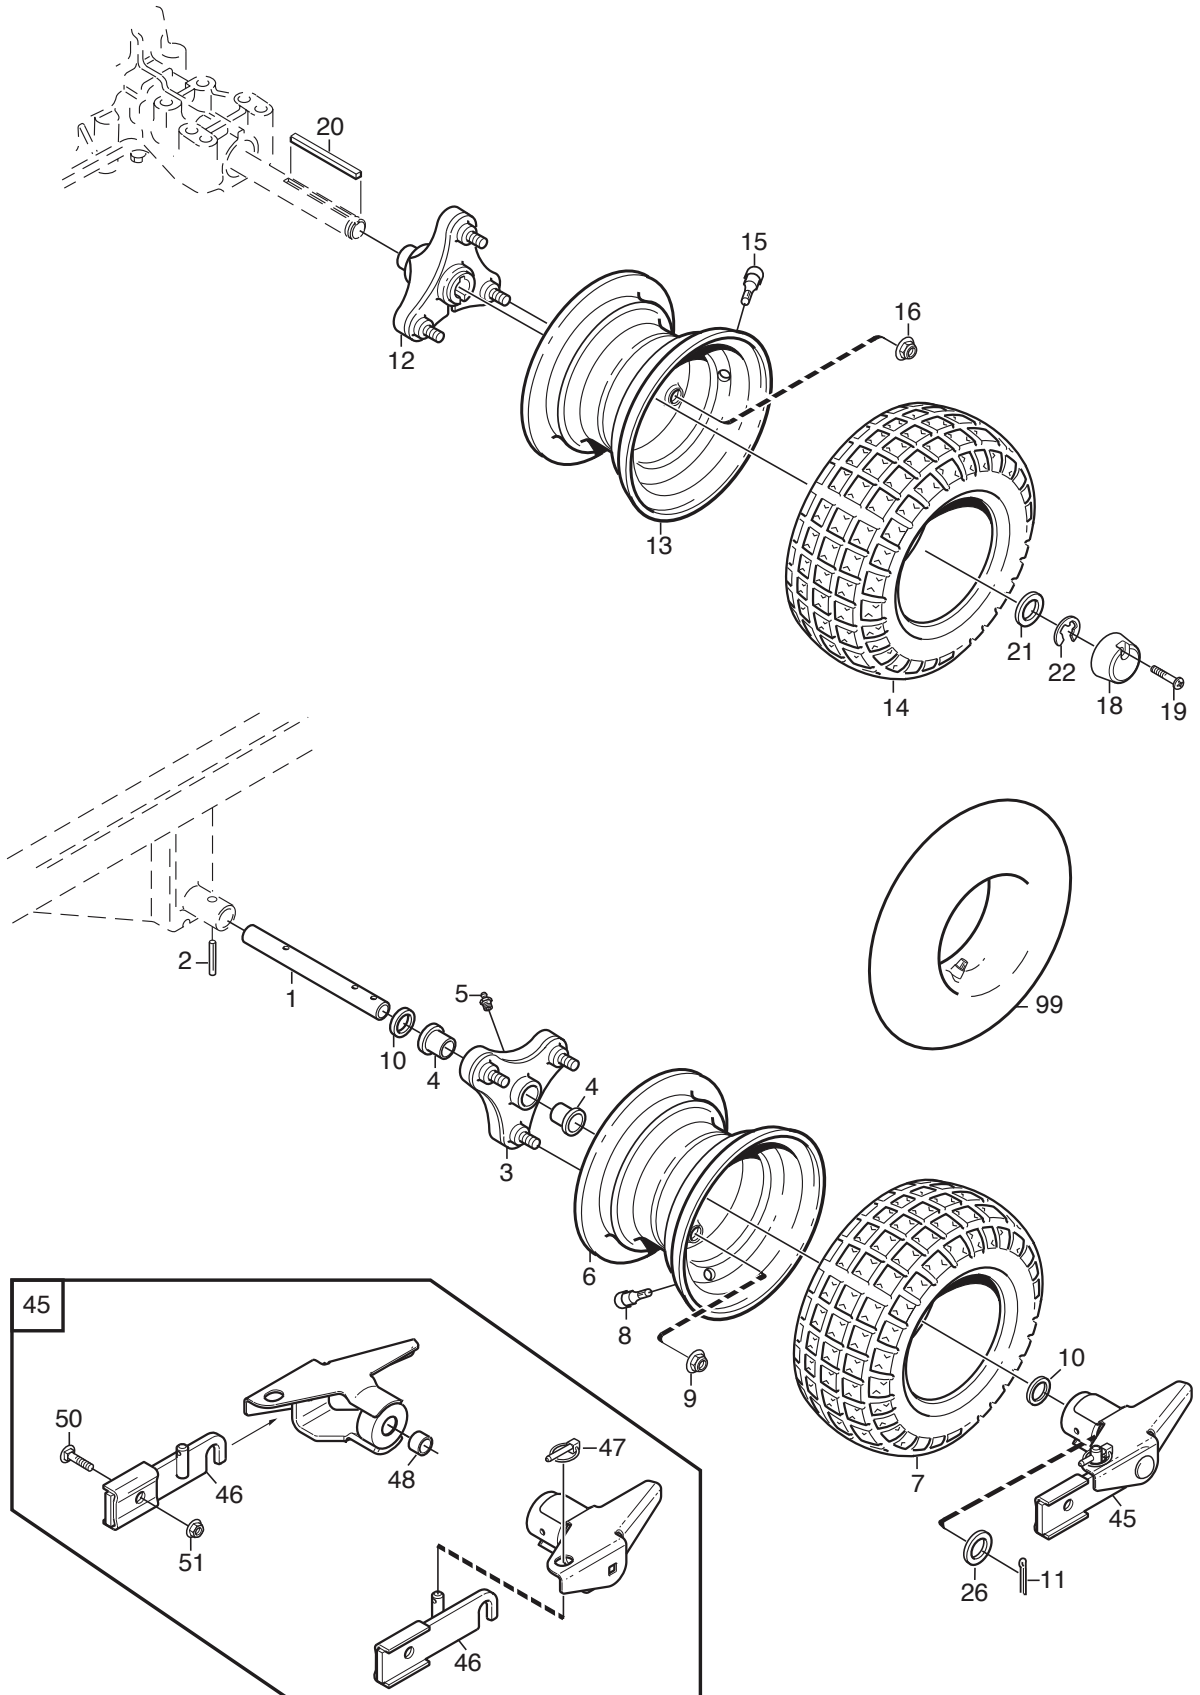

Utgåva Issue 11 - 2015		Hjul Wheels			
Pos. Fig.	Antal Q.ty	Art nr Part No	Benämning	Description	Anmärkning Notes
1	2	1134-0075-00	Framaxeltapp	Front Axle	
2	2	9595-0258-00	Spännstift	Locating Pin	
3	2	1134-4844-05	Hjulnav Kpl	Wheel Hub Assy	Incl. pos. 4-5
5	2	112379511/0	Smörjnippel	Grease Dispenser	
4	1	1134-9026-01	Bussning	Bearing	Sats 4 st/kit of 4
6	2	187000454/0	Fälg	Rim	
7	2	9545-0116-00	Däck	Tyre	16 x 7.50 - 8
8	2	9545-0500-00	Ventil	Valve Assy.	
9	6	9731-1031-22	Mutter	Nut	
10	4	1134-0341-01	Bricka	Washer	
11	2	9599-0080-02	SaxSprint Sp 4*28	Cotter Pin	
12	2	1134-4844-02	Hjulnav Kpl	Wheel Hub Assy	
13	2	187000454/0	Fälg	Rim	
13	2	187000454/0	Fälg	Rim	
14	2	9545-0116-00	Däck	Tyre	16 x 7.50 - 8
15	2	9545-0500-00	Ventil	Valve Assy.	
16	6	9731-1031-22	Mutter	Nut	
18	2	1134-4796-01	Navkapsel	Hub Cap	
19	2	9947-0540-19	Skruv	Screw	
20	2	1134-2471-01	Kil	Key	
21	2	1134-0341-01	Bricka	Washer	
22	2	9653-0001-04	Sparryttare Rs	Lock Ring	
26	2	1134-0341-01	Bricka	Washer	
45	1	13-0992-61	Rac Snabbfäste 2Wd Park	Rac Quick Connection 2Wd	Incl. pos 9-10-46-47-48-49-50-51
46	1	1134-7465-01	Sats-Fästen (Vä+Hö Inkl Skruv)	Attachment Kit	Incl. pos 50-51
47	2	1137-0077-01	Lassprint	Locking Pin	
48	2	9548-0026-01	Glidlager 20E7X26-20	Bearing	
50	2	9898-1035-16	Skruv	Screw	
51	2	9739-1031-22	Mutter	Nut	
99	4	9545-0203-00	Innerslang	Inner Tube	Reservdel/spare part