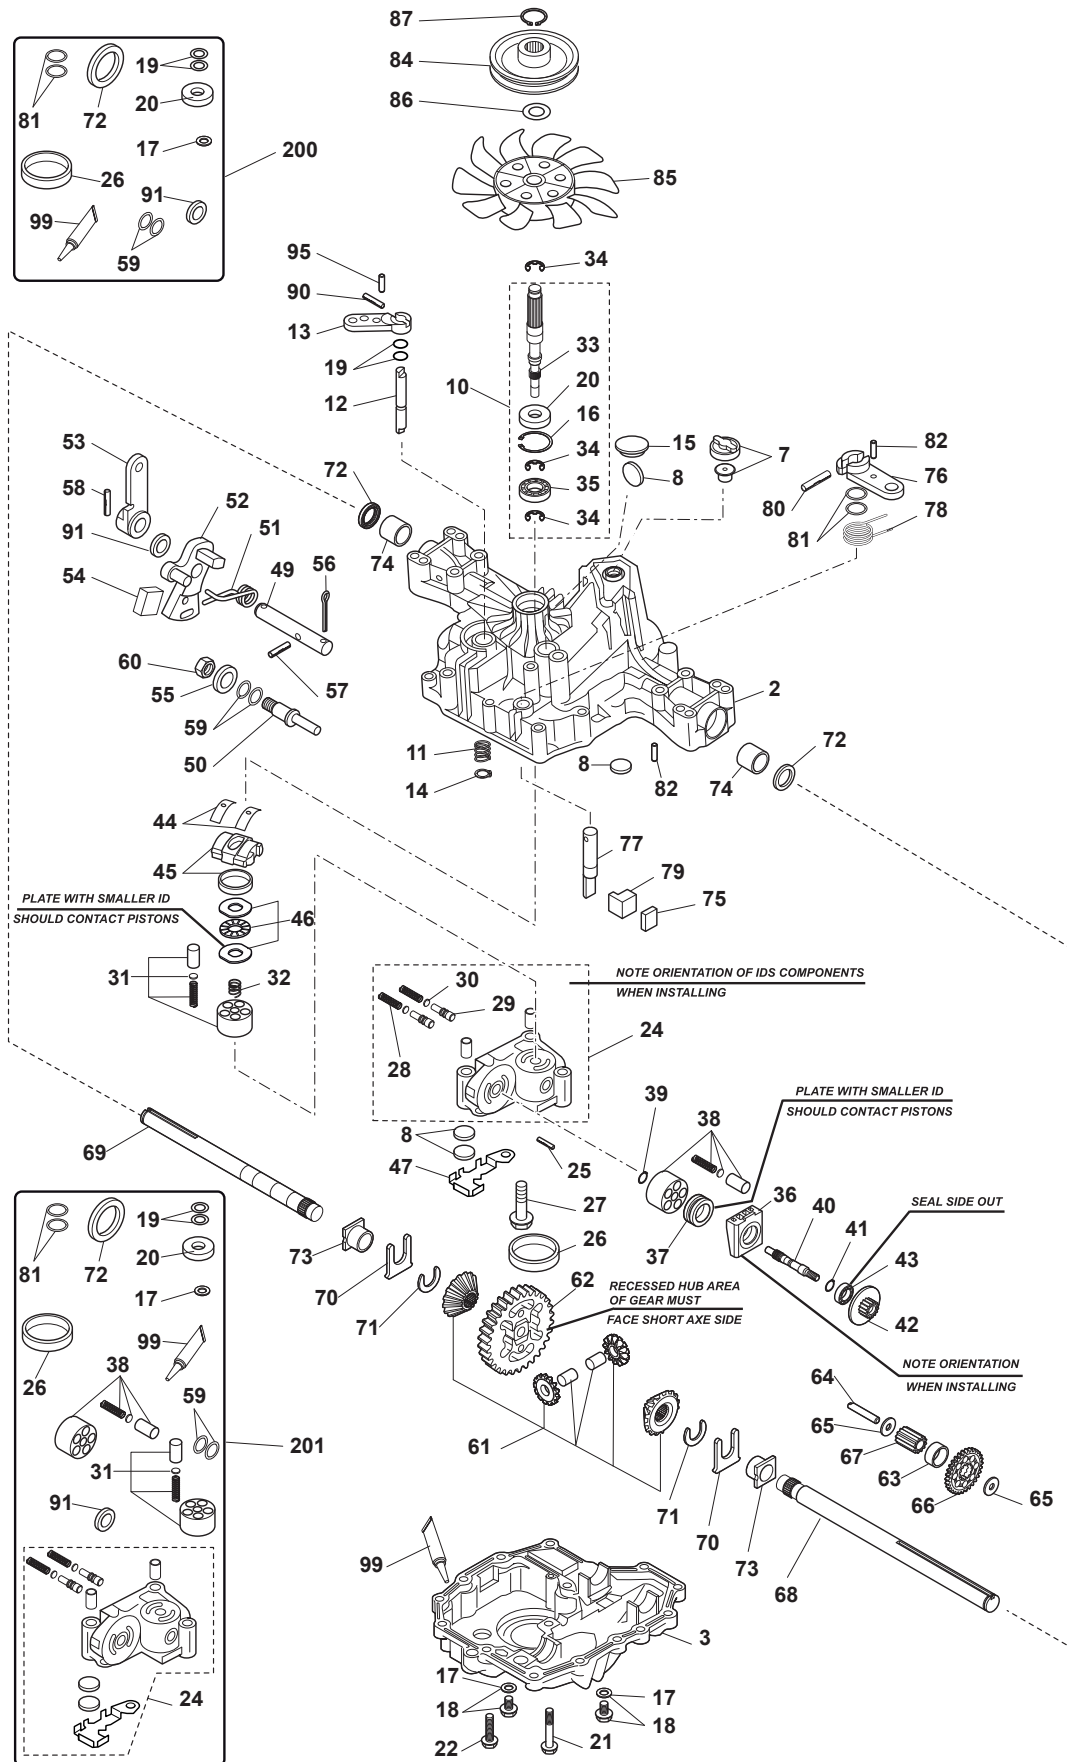

Utgåva Issue 38 - 2015		Transmission			
Pos. Fig.	Antal Q.ty	Art nr Part No	Benämning	Description	Anmärkning Notes
1	1	1134-7766-01	Transaxel K46 Cj	Transaxle K46Cj	Kanzaki K46CJ
2	1	1139-1485-01	Övre Hus	Upper Case Kit	
3	1	1139-1402-01	Hus-Nedre	Case-Lower	
7	1	1139-1595-01	Ventil	Vent Valve	
8	2	1139-1150-01	Magnet	Magnet	
10	1	1139-1499-01	Pumpaxel Kpl	Pump Shaft Kit	
11	1	1139-1347-01	Fjäder	Spring	
12	1	1139-1324-01	Axel Bypass	Shaft Bypass	
13	1	1139-1189-01	Arm	By-Pass Lever	
14	1	1139-1161-01	Lasring	Ring	
15	1	1139-1275-01	Plugg	Bore Plug	
16	1	1139-1104-01	Lasring	Snap Ring	
17	2	1139-1103-01	Bricka	Washer	
18	2	1139-1500-01	Dräneringsbult-Sats	Drain Bolt Kit	
19	2	1139-1117-01	O-Ring	O-Ring	
20	1	1139-1119-01	Tätning	Seal 15*35*7	
21	2	1139-1295-01	Skruv	Screw	
22	14	1139-0244-01	Skruv	Screw	
24	1	1139-1599-01	Centrumhus	Center Case	
25	1	1139-1158-01	Stift	Pin	
26	1	1139-1405-01	Filter	Filter	
27	3	1139-1718-01	Bult	Bolt	
28	2	1139-1468-01	Ventil	Ids Valve	
29	2	1139-1243-01	Fjäder	Spring	
30	2	1139-1307-01	Filter	Filter	
31	1	1139-1601-01	Cylinderblock (Pump)	Cylinder Block Kit (Pump)	
32	1	1139-1245-01	Fjäder	Pump Spring	
33	1	1139-1406-01	Pumpaxel	Pump Shaft	
34	3	1139-1146-01	Lasring	Ring	
35	1	1139-1110-01	Kullager	Ball Bearing	
36	1	1139-1157-01	Hus	Housing	
37	1	1139-1501-01	Lager	Bearing	
38	1	1139-1717-01	Cylinderblock (Motor)	Cylinder Block (Motor)	
39	1	1139-1160-01	Bricka	Washer	
40	1	1139-1353-01	Motoraxel	Motor Shaft	
41	1	1139-1021-01	Lasring	Snap Ring	
42	1	1139-1272-01	Motordrev	Motor Gear	
43	1	1139-1453-01	Lager	Bearing	
44	2	1139-1066-01	Tryckplatta	Use 1139-1141-01	
45	1	1139-1597-01	Stänkplatta	Swash Plate	
46	1	1139-1508-01	Lager	Thrust Bearing Kit	
47	1	1139-1598-01	Magnethallare	Magnet Holder	
49	1	1139-1354-01	Regleraxel	Control Shaft	
50	1	1139-1410-01	Vridcentrum	Fulcrum	
51	1	1139-1312-01	Vridfjäder	Torsion Spring	
52	1	1139-1409-01	Reglerarm	Lever	
53	1	1139-1325-01	Reglerarm	Control Lever	
54	1	1139-1596-01	Ryckplatta	Jerky Plate	
55	1	1139-1102-01	Bricka	Washer