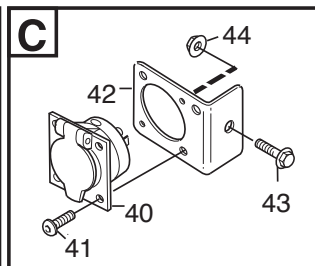

Utgåva Issue 38 - 2015		Elsystem Electric system			
Pos. Fig.	Antal Q.ty	Art nr Part No	Benämning	Description	Anmärkning Notes
1	1	1134-4804-01	Batteri	Battery	
2	1	187040308/0	Kablage	Harness	Inkl. Pos 3, 4
3	1	9400-0327-01	Säkringshallare Inkl 20A Säkring	Fuse Holder Incl Fuse	Inkl. pos 4
4	1	1134-3496-06	Säkring 20 Amp Gul	Fuse (20A)	20A
6	1	1134-3901-01	Solenoid	Solenoid	Inkl. pos 8
7	2	9852-8013-16	Skruv	Screw	
8	2	9743-5121-32	Mutter	Nut	
9	1	1134-4093-01	Tändningslas	Ignition Switch	
10	1	1134-4749-01	Mutter	Nut	
11	1	1134-5245-01	Batterirem	Battery Strap	
12	1	1134-2167-01	Elkabel	Cable	
12	1	1134-2167-02	Kabel (Minus)	Cable (-)	
13	1	1134-0234-02	Batterikabel (+)	Battery Cable (+)	
14	1	1134-2310-01	Batteriskydd	Guard Cap (+)	
15	1	112361005/0	Mutter	Nut	1/4" UNC
16	15	133320027/0	Bunband	Cable	
17	1	1134-5343-01	Batterikonsole	Battery Bracket	
18	3	9852-8013-16	Skruv	Screw	
19	2	9699-0060-02	Bricka	Washer	
25	1	1134-3399-02	Brytare	Switch	
26	2	112789008/0	Skruv	Screw	
27	2	112154330/0	Mutter	Nut	
34	1	9959-0612-16	Skruv	Screw	
35	1	1134-6454-01	Jordplat	Ground Plate	
36	1	9739-0631-22	Mutter	Nut	
40	1	1137-0075-01	Fäste	Attachment 2010	
41	2	112735105/0	Skruv	Screw	
42	1	1134-7535-01	Honkontakt	Female Connector	
43	1	9959-0820-16	Skruv	Screw	
44	1	112154220/0	Mutter	Nut	
45	1	9400-0282-01	Brytare (Med Diod)	Switch	
46	1	9400-0280-03	Vippa Höjdinst	Switch Cover-Height Adjust