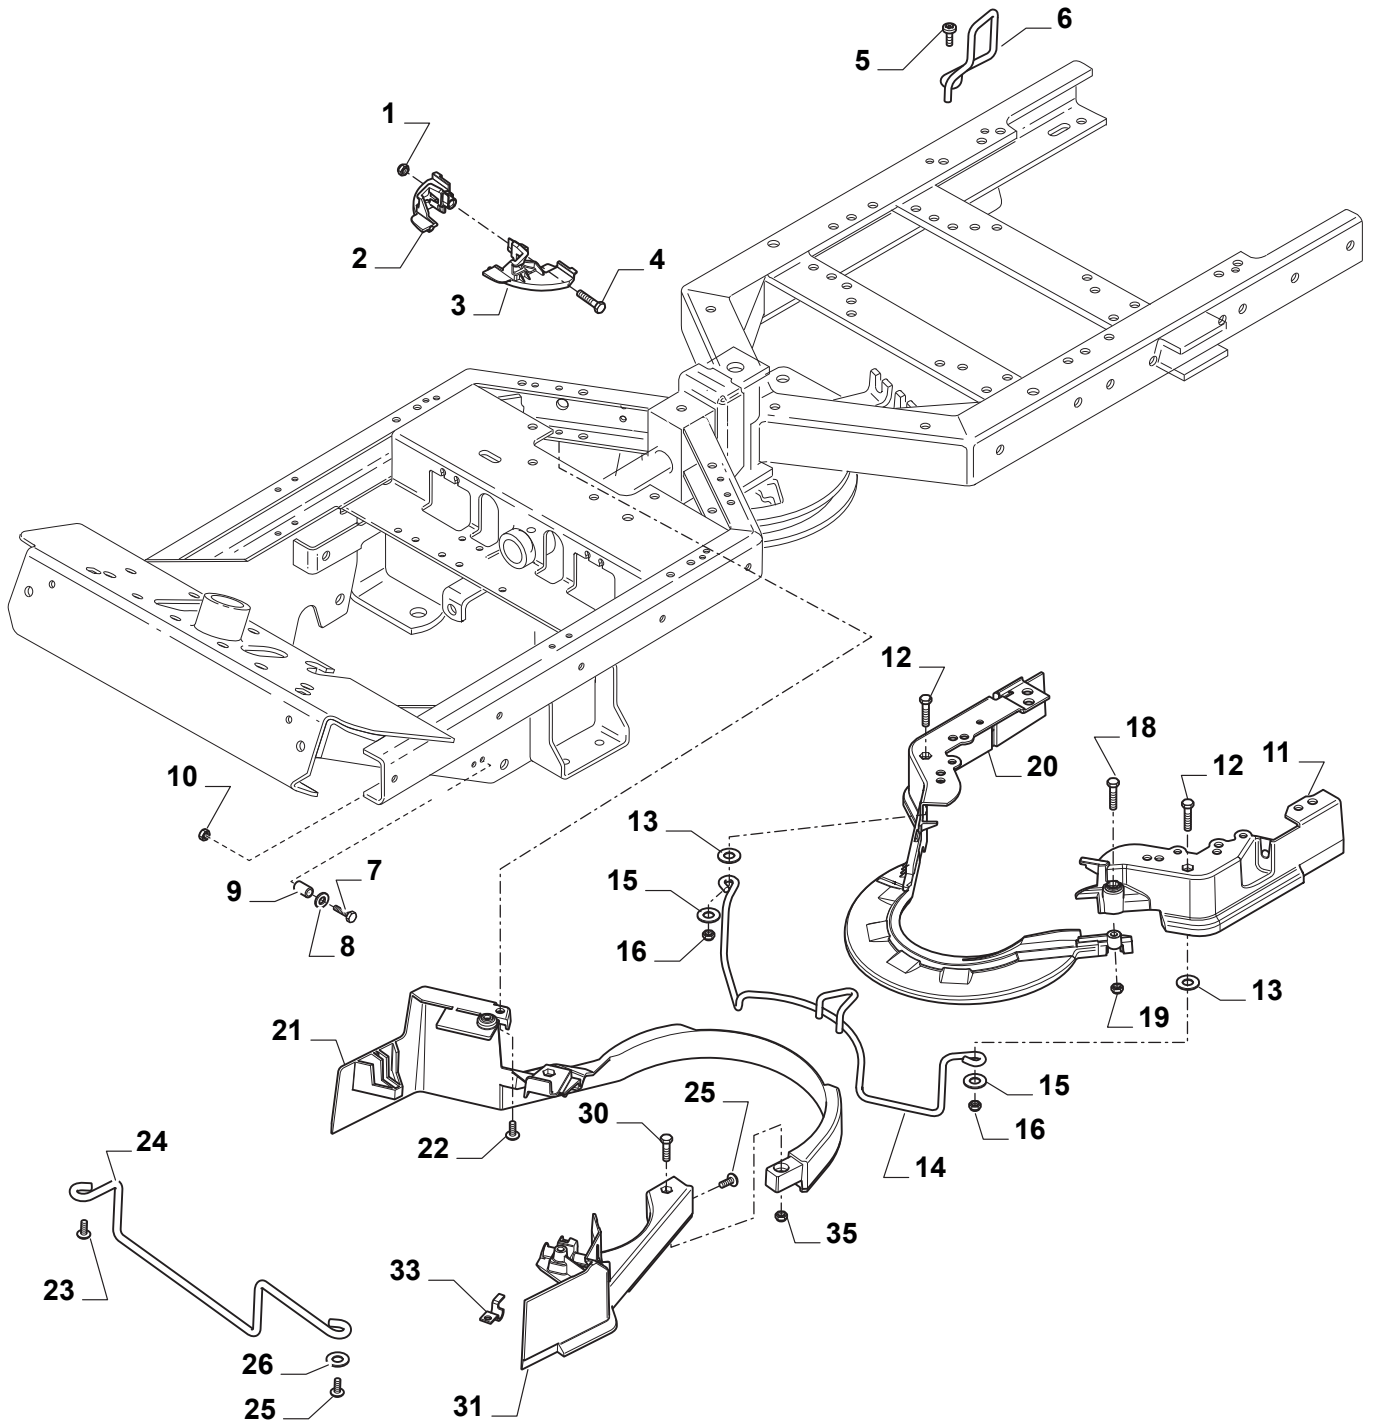

Utgåva Issue 38 - 2015		Remskydd Protection, Belt			
Pos. Fig.	Antal Q.ty	Art nr Part No	Benämning	Description	Anmärkning Notes
1	1	112154510/0	Mutter	Nut	
2	1	337600010/0	Skydd	Protection	
3	1	337600011/0	Skydd	Protection	
4	1	112792099/0	Skruv	Screw	
5	1	9893-0616-16	Skruv	Screw	
6	1	337600015/0	Remskydd	Belt Cover	
7	2	112735669/0	Skruv	Screw	
8	2	112523050/0	Bricka	Washer	
9	2	1134-1565-14	Distans	Spacer	
10	2	112154510/0	Mutter	Nut	
11	1	337060001/1	Remskydd	Belt Cover	
12	2	112792099/0	Skruv	Screw	
13	2	112524010/0	Bricka	Washer	
14	1	337785100/0	Fäste	Support	
15	2	112521330/0	Bricka	Washer	
16	2	112154510/0	Mutter	Nut	
18	1	112791500/0	Skruv	Screw	
19	1	112154510/0	Mutter	Nut	
20	1	337060000/1	Remskydd	Belt Cover	
21	1	337060002/0	Remskydd	Belt Cover	
22	1	9893-0616-16	Skruv	Screw	
23	1	9945-0816-16	Skruv	Screw	
24	1	137294100/0	Remstyrning	Belt Guide	
25	2	9893-0616-16	Skruv	Screw	
26	1	112523050/0	Bricka	Washer	
30	1	112791500/0	Skruv	Screw	
31	1	337060003/0	Remskydd	Belt Cover	
33	1	322545159/0	Plat	Plate	
35	1	112154510/0	Mutter	Nut