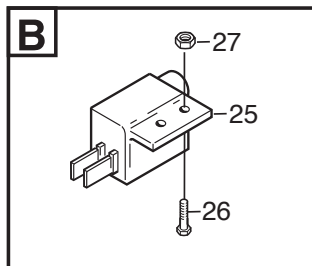

Utgåva Issue 38 - 2015		Elsystem Electric system			
Pos. Fig.	Antal Q.ty	Art nr Part No	Benämning	Description	Anmärkning Notes
1	1	1134-4804-01	Batteri	Battery	
2	1	187040308/0	Kablage	Harness	Inkl. Pos 3, 4
3	1	9400-0327-01	Säkringshallare Inkl 20A Säkring	Fuse Holder Incl Fuse	Inkl. pos 4
4	1	1134-3496-06	Säkring 20 Amp Gul	Fuse (20A)	20A
6	1	1134-3901-01	Solenoid	Solenoid	Inkl. pos 8
7	2	9852-8013-16	Skruv	Screw	
8	2	9743-5121-32	Mutter	Nut	
9	1	1134-4093-01	Tändningslas	Ignition Switch	
10	1	1134-4749-01	Mutter	Nut	
11	1	1134-5245-01	Batterirem	Battery Strap	
12	1	1134-2167-01	Elkabel	Cable	
12	1	1134-2167-02	Kabel (Minus)	Cable (-)	
13	1	1134-0234-02	Batterikabel (+)	Battery Cable (+)	
14	1	1134-2310-01	Batteriskydd	Guard Cap (+)	
15	1	112361005/0	Mutter	Nut	1/4" UNC
16	15	133320027/0	Bunband	Cable	
17	1	1134-5343-01	Batterikonsole	Battery Bracket	
18	3	9852-8013-16	Skruv	Screw	
19	2	9699-0060-02	Bricka	Washer	
25	1	1134-3399-02	Brytare	Switch	
26	2	112789008/0	Skruv	Screw	
27	2	112154330/0	Mutter	Nut	
34	1	9959-0612-16	Skruv	Screw	
35	1	1134-6454-01	Jordplat	Ground Plate	
36	1	9739-0631-22	Mutter	Nut	
40	1	1137-0075-01	Fäste	Attachment 2010	
41	2	112735105/0	Skruv	Screw	
42	1	1134-7535-01	Honkontakt	Female Connector	
43	1	9959-0820-16	Skruv	Screw	
44	1	112154220/0	Mutter	Nut	
45	1	9400-0282-01	Brytare (Med Diod)	Switch	
46	1	9400-0280-03	Vippa Höjdinst	Switch Cover-Height Adjust