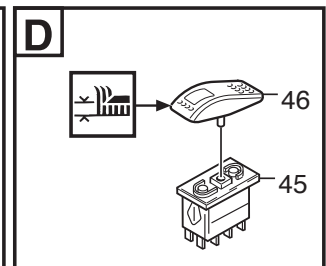

Utgåva Issue 38 - 2015		Elsystem Electric system			
Pos. Fig.	Antal Q.ty	Art nr Part No	Benämning	Description	Anmärkning Notes
1	1	1134-4804-01	Batteri	Battery	
2	1	187040308/0	Kablage	Harness	Inkl. Pos 3, 4
3	1	9400-0327-01	Säkringshallare Inkl 20A Säkring	Fuse Holder Incl Fuse	Inkl. pos 4
4	1	1134-3496-06	Säkring 20 Amp Gul	Fuse (20A)	20A
6	1	1134-3901-01	Solenoid	Solenoid	Inkl. pos 8
7	2	9852-8013-16	Skruv	Screw	
8	2	9743-5121-32	Mutter	Nut	
9	1	1134-4093-01	Tändningslas	Ignition Switch	
10	1	1134-4749-01	Mutter	Nut	
11	1	1134-5245-01	Batterirem	Battery Strap	
12	1	1134-2167-01	Elkabel	Cable	
12	1	1134-2167-02	Kabel (Minus)	Cable (-)	
13	1	1134-0234-02	Batterikabel (+)	Battery Cable (+)	
14	1	1134-2310-01	Batteriskydd	Guard Cap (+)	
15	1	112361005/0	Mutter	Nut	1/4" UNC
16	15	133320027/0	Bunband	Cable	
17	1	1134-5343-01	Batterikonsole	Battery Bracket	
18	3	9852-8013-16	Skruv	Screw	
19	2	9699-0060-02	Bricka	Washer	
25	1	1134-3399-02	Brytare	Switch	
26	2	112789008/0	Skruv	Screw	
27	2	112154330/0	Mutter	Nut	
34	1	9959-0612-16	Skruv	Screw	
35	1	1134-6454-01	Jordplat	Ground Plate	
36	1	9739-0631-22	Mutter	Nut	
40	1	1137-0075-01	Fäste	Attachment 2010	
41	2	112735105/0	Skruv	Screw	
42	1	1134-7535-01	Honkontakt	Female Connector	
43	1	9959-0820-16	Skruv	Screw	
44	1	112154220/0	Mutter	Nut	
45	1	9400-0282-01	Brytare (Med Diod)	Switch	
46	1	9400-0280-03	Vippa Höjdinst	Switch Cover-Height Adjust