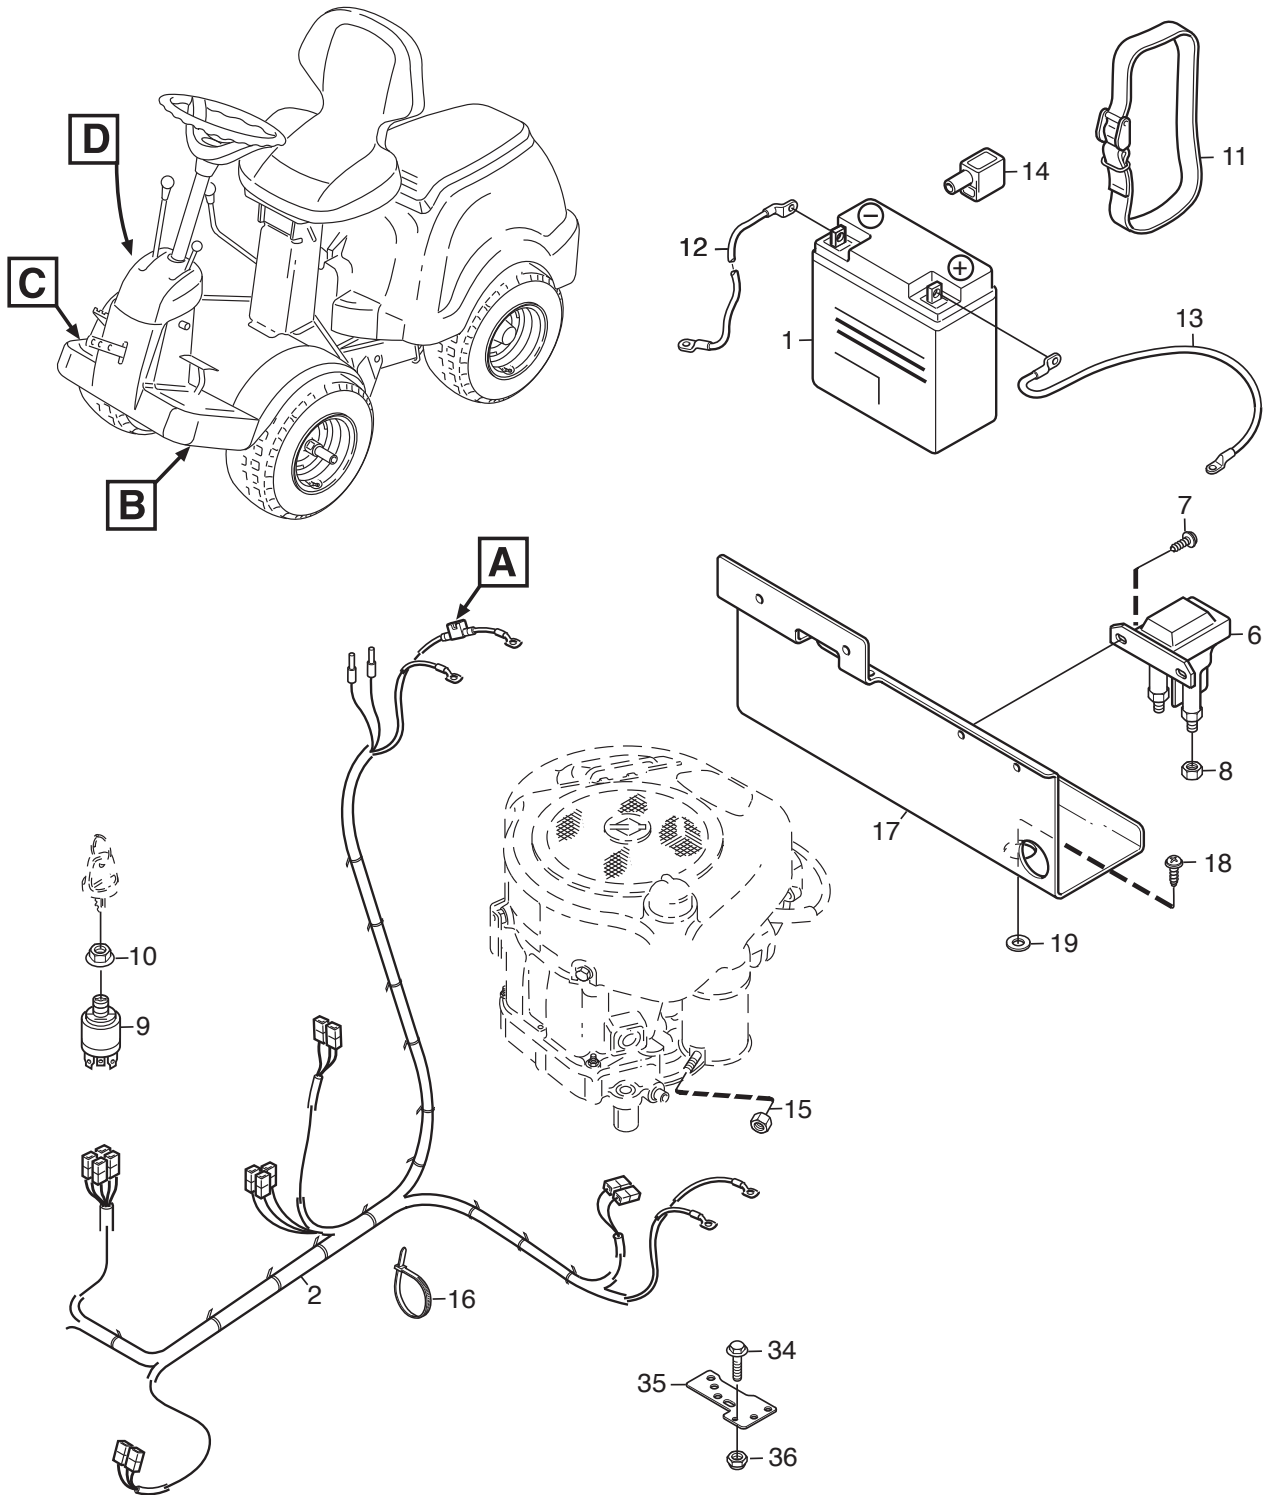

Utgåva Issue 38 - 2015		Elsystem Electric system			
Pos. Fig.	Antal Q.ty	Art nr Part No	Benämning	Description	Anmärkning Notes
1	1	1134-4804-01	Batteri	Battery	
2	1	187040308/0	Kablage	Harness	Inkl. Pos 3, 4
3	1	9400-0327-01	Säkringshallare Inkl 20A Säkring	Fuse Holder Incl Fuse	Inkl. pos 4
4	1	1134-3496-06	Säkring 20 Amp Gul	Fuse (20A)	20A
6	1	1134-3901-01	Solenoid	Solenoid	Inkl. pos 8
7	2	9852-8013-16	Skruv	Screw	
8	2	9743-5121-32	Mutter	Nut	
9	1	1134-4093-01	Tändningslas	Ignition Switch	
10	1	1134-4749-01	Mutter	Nut	
11	1	1134-5245-01	Batterirem	Battery Strap	
12	1	1134-2167-01	Elkabel	Cable	
12	1	1134-2167-02	Kabel (Minus)	Cable (-)	
13	1	1134-0234-02	Batterikabel (+)	Battery Cable (+)	
14	1	1134-2310-01	Batteriskydd	Guard Cap (+)	
15	1	112361005/0	Mutter	Nut	1/4" UNC
16	15	133320027/0	Bunband	Cable	
17	1	1134-5343-01	Batterikonsole	Battery Bracket	
18	3	9852-8013-16	Skruv	Screw	
19	2	9699-0060-02	Bricka	Washer	
25	1	1134-3399-02	Brytare	Switch	
26	2	112789008/0	Skruv	Screw	
27	2	112154330/0	Mutter	Nut	
34	1	9959-0612-16	Skruv	Screw	
35	1	1134-6454-01	Jordplat	Ground Plate	
36	1	9739-0631-22	Mutter	Nut	
40	1	1137-0075-01	Fäste	Attachment 2010	
41	2	112735105/0	Skruv	Screw	
42	1	1134-7535-01	Honkontakt	Female Connector	
43	1	9959-0820-16	Skruv	Screw	
44	1	112154220/0	Mutter	Nut	
45	1	9400-0282-01	Brytare (Med Diod)	Switch	
46	1	9400-0280-03	Vippa Höjdinst	Switch Cover-Height Adjust