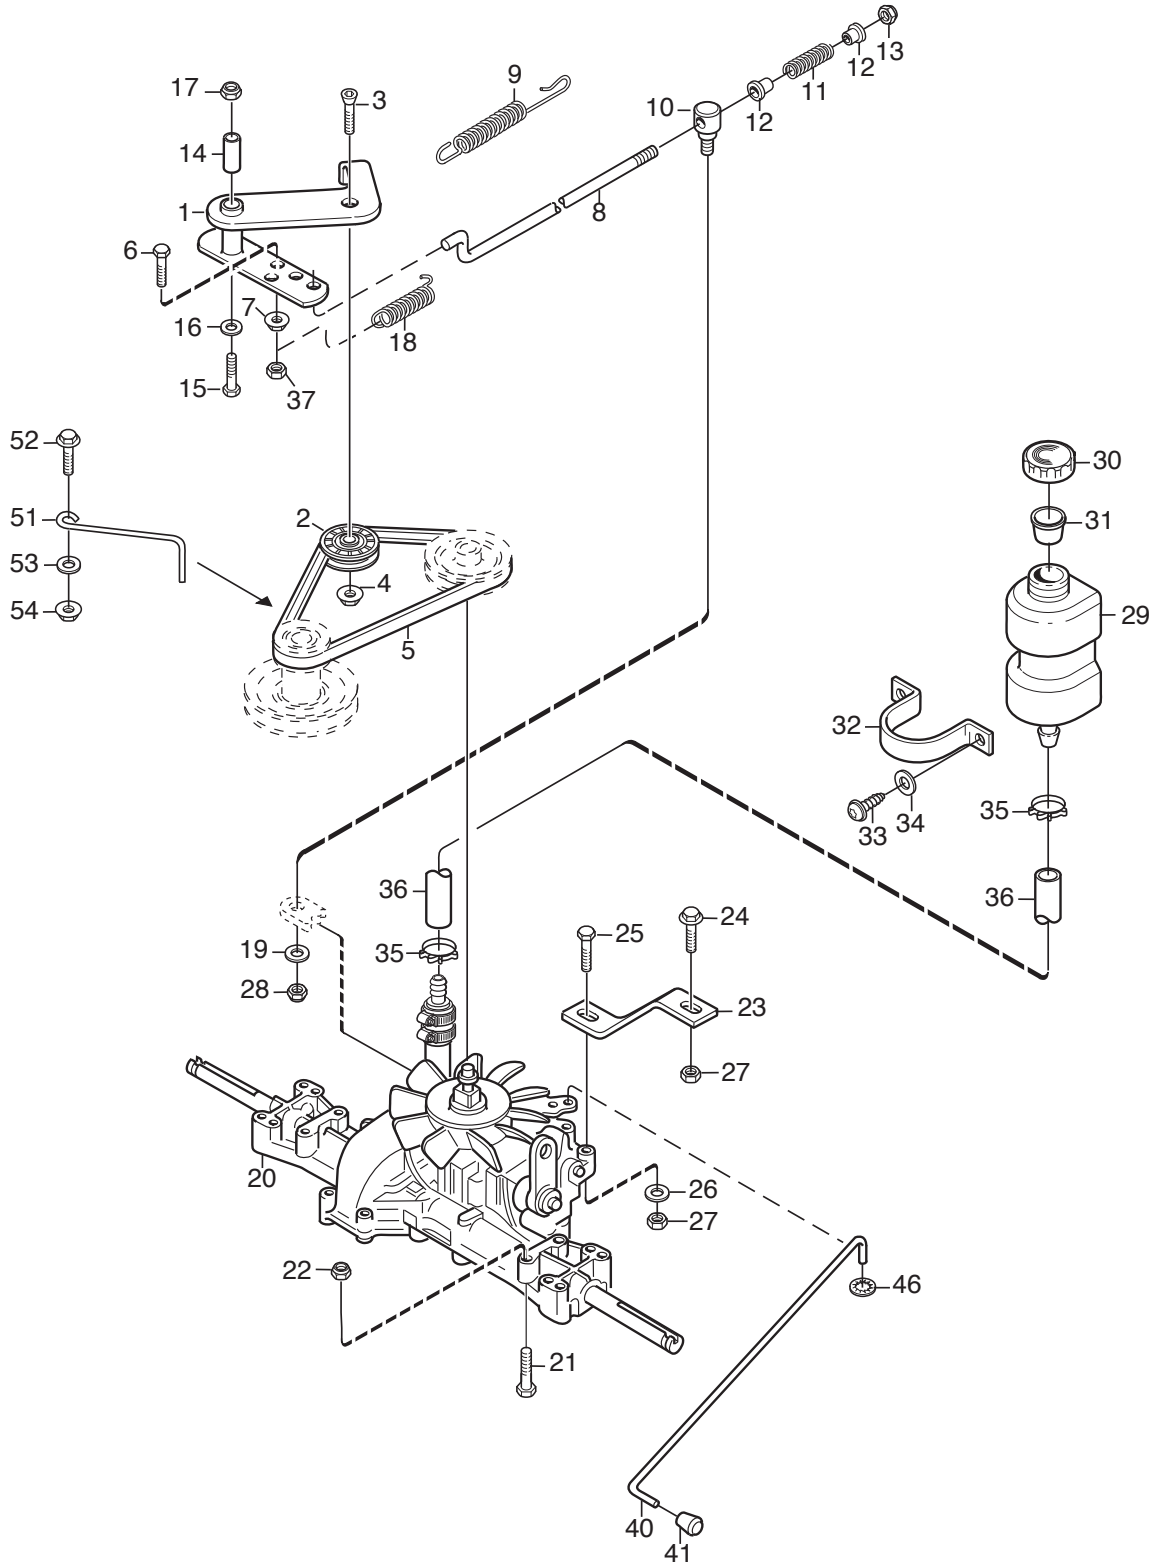

Utgåva Issue 38 - 2015		Transmission		Tranmssion	
Pos. Fig.	Antal Q.ty	Art nr Part No	Benämning	Description	Anmärkning Notes
1	1	1134-4000-02	Spännarm Kpl 15	Tension Arm	
2	1	1134-3459-01	Spännrulle	Tension Roller	
3	1	9924-1035-16	Skruv	Screw	
4	1	112295200/0	Mutter	Nut	
5	1	1134-9058-01	Kilrem	V-Belt	9585-0091-01
6	1	112791500/0	Skruv	Screw	
7	1	9739-0631-22	Mutter	Nut	
37	1	112154510/0	Mutter	Nut	
8	1	1134-3377-02	Reglagestang	Control Rod	
9	1	4231-0013-00	Fjäder	Spring	
10	1	1134-4171-01	Ledtapp	Pivot Pin	
11	1	1134-4183-01	Fjäder	Spring	
12	2	1134-3456-01	Bussning	Bushing	
13	1	112154510/0	Mutter	Nut	
14	1	1134-1565-08	Distans	Spacer	
15	1	112793905/0	Skruv	Screw	
16	1	112523060/0	Bricka	Washer	
17	1	112155000/0	Mutter	Nut	
18	1	1134-6414-01	Fjäder	Spring	
19	1	9699-0060-02	Bricka	Washer	
20	1	1137-0123-01	Transaxel K46Ci	Transaxle K46Ci	Kanzaki K46Ci
21	4	9960-0860-12	Skruv	Screw	
22	4	112155000/0	Mutter	Nut	
23	1	1134-3913-01	Reaktionsstag 5-01 F24	Strut	
24	1	9959-0825-16	Skruv	Screw	
25	1	112691200/0	Skruv	Screw	
26	1	112523060/0	Bricka	Washer	
27	2	112155000/0	Mutter	Nut	
28	1	112154510/0	Mutter	Nut	
29	1	1134-2765-02	Oljetank	Oil Tank	
30	1	1134-2777-02	Tanklock	Filler Cap	
31	1	1134-3734-01	Plugg (Service)	Vent Plug	
32	1	1134-2778-01	Fästband5-01	Band	
33	2	9852-8013-16	Skruv	Screw	
34	2	9699-0099-02	Bricka	Washer	
35	2	9578-0036-01	Slangklämma	Hose Clamp	
36	1	1134-2779-07	Rör	Tube	L = 140 mm
36	1	1134-2779-12	Rör	Tube	L = 205 mm
40	1	1134-4015-01	Dragstang	Pull Rod	
41	1	1134-4014-01	Plastknopp	Knob	
42	1	1134-4713-01	Vinkelfäste	Angle Bracket	
43	1	1134-2790-01	Kabelgenomföring	Cable Protection	
44	1	9959-0820-16	Skruv	Screw	
45	1	112154220/0	Mutter	Nut	
46	1	9675-0009-02	Starlockbricka	Starlock	
51	1	1134-3289-02	Remstyrning	Belt Guide	
52	1	9959-0820-16	Skruv	Screw	
53	1	112523060/0	Bricka	Washer	
54	1	112154220/0	Mutter	Nut