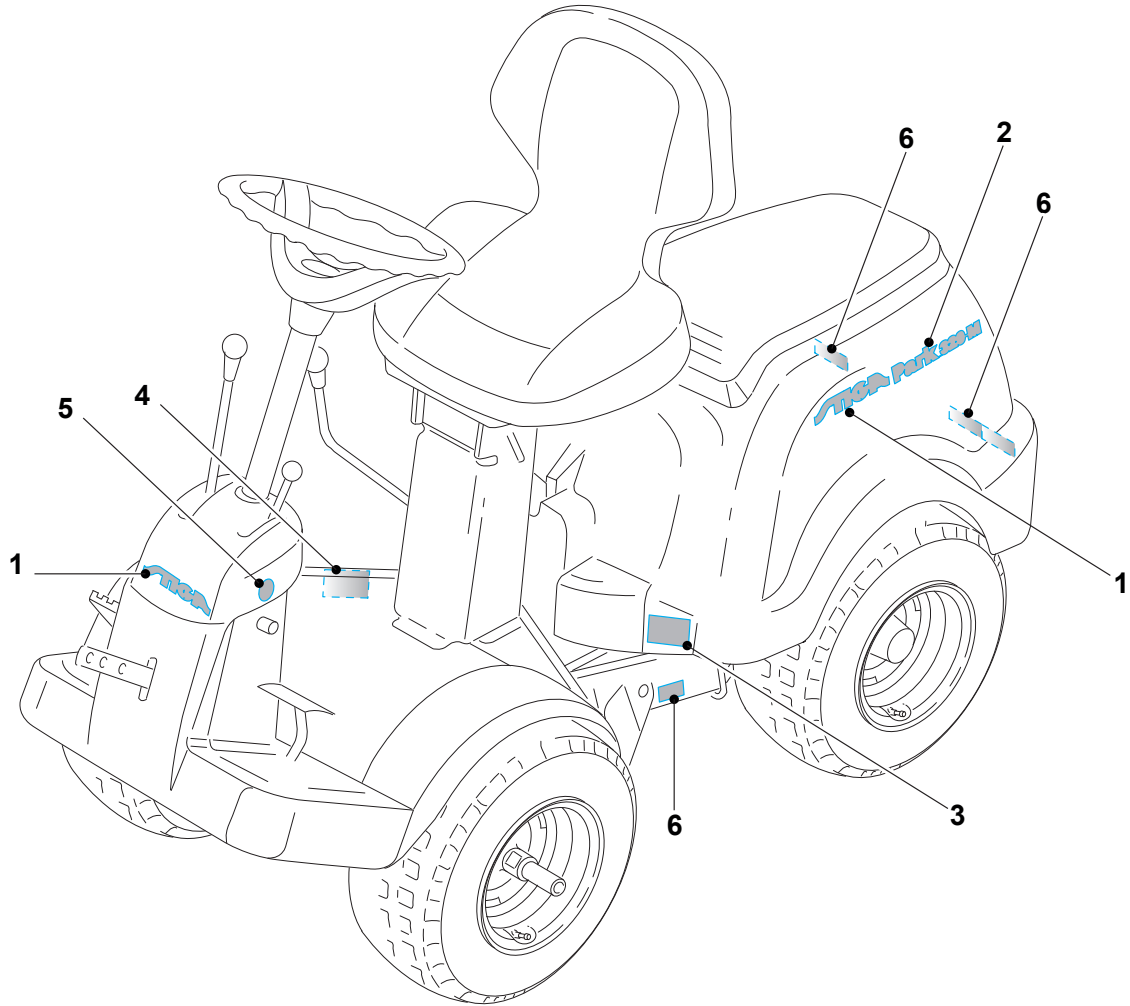

STIGA 1

Park 320 M 2