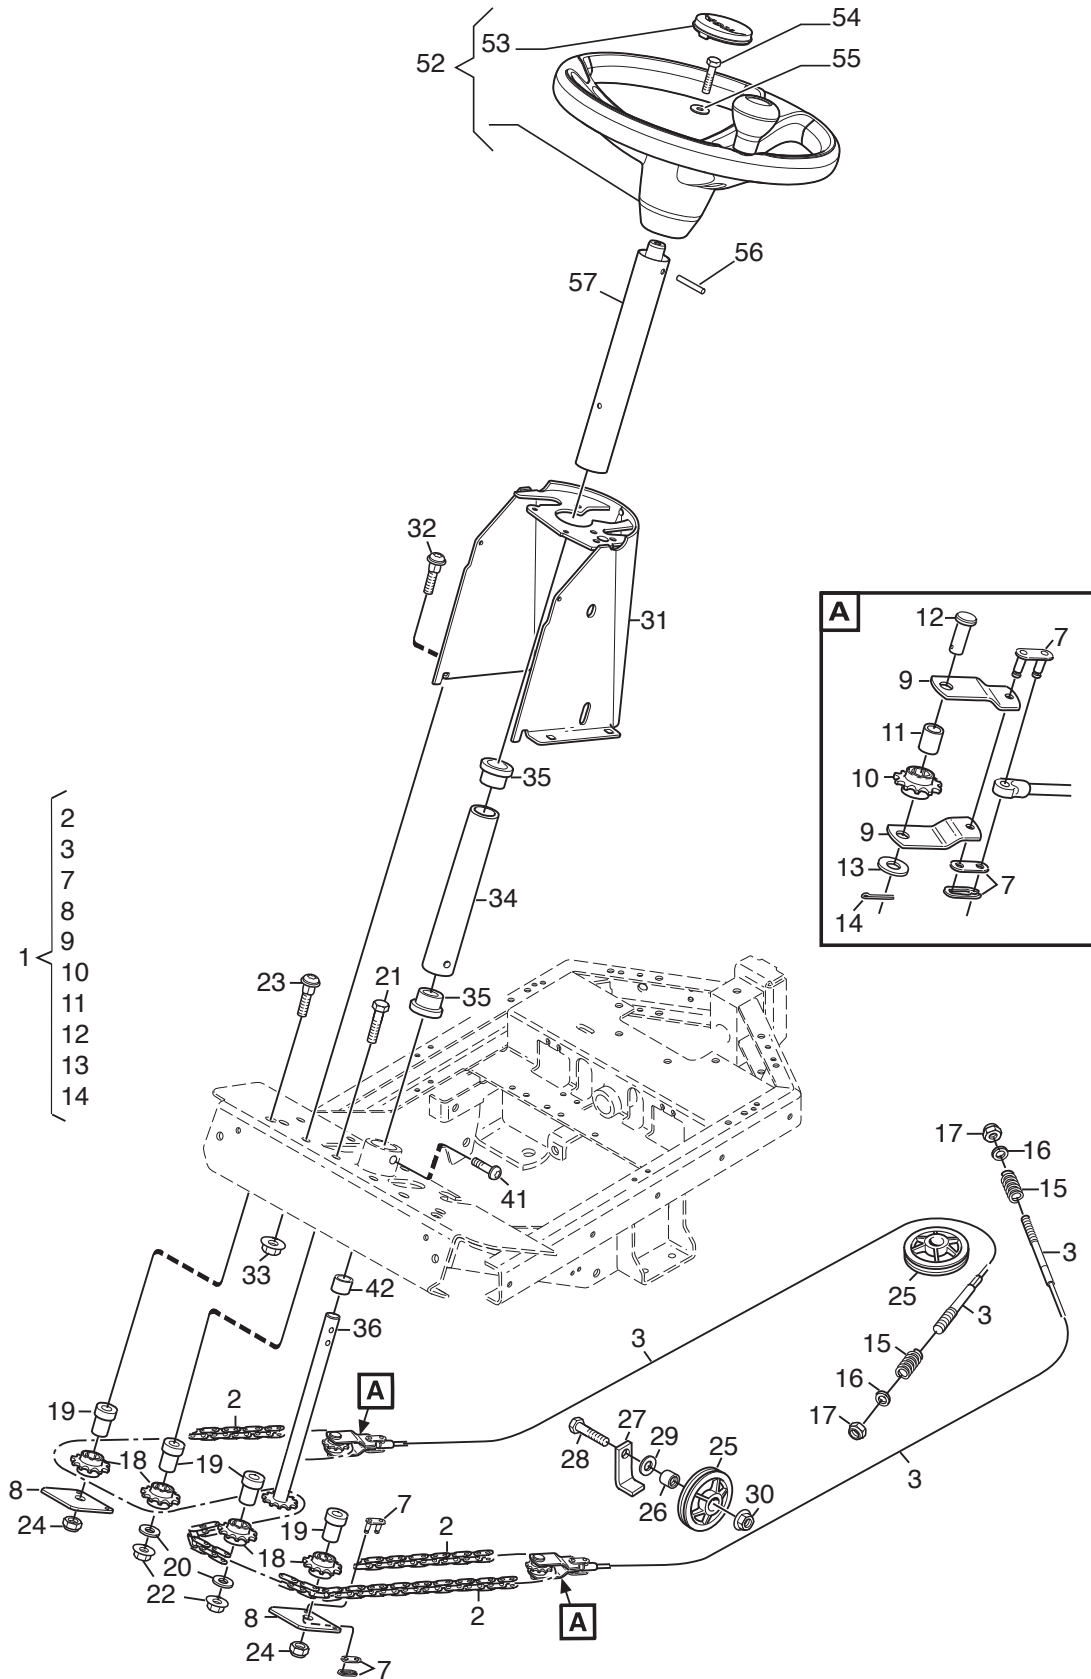

Utgåva Issue 38 - 2015		Styrning Steering			
Pos. Fig.	Antal Q.ty	Art nr Part No	Benämning	Description	Anmärkning Notes
1	1	1134-6380-02	Styrkedja Fz Mek. Servo K/W, L/L Sm	Steering Chain Assy	Inkl. pos 2-14
2	1	1134-6374-10	Kedja	Chain	129 länk
3	1	1134-9099-01	Styrwire	Steering Wire	Sats vä+hö/kit L+R
7	4	1134-2824-02	Kedjelas Fz	Chain Lock	
8	2	1134-5652-01	Fäste	Attachment	
9	4	1134-5651-01	Fäste	Bracket	
10	2	1134-2816-01	Kedjehjul	Sprocket	
11	2	1134-0041-02	Bussning	Bushing	
12	2	1134-4817-01	Stift	Pin	
13	2	112521360/0	Bricka	Washer	
14	2	9599-0054-02	SaxSprint	Split Pin	
15	2	1134-3817-01	Fjäder	Spring	
16	2	9699-0090-02	Bricka	Washer	
17	2	112155000/0	Mutter	Nut	
18	4	1134-2816-01	Kedjehjul	Sprocket	
19	4	1134-5653-01	Distans	Spacer	
20	2	112521360/0	Bricka	Washer	
21	2	112692395/1	Skruv	Screw	
22	2	9739-1031-22	Mutter	Nut	
23	2	9897-1060-12	Skruv	Screw	
24	2	9731-1031-22	Mutter	Nut	
25	2	1134-9025-01	Linhjul	Steering Pulley	Sats 2 st/kit of 2
26	2	1134-0041-01	Bussning	Bushing	
27	2	1134-0046-00	Wireklämma	Wire Clamp	
28	2	9997-1040-16	Skruv	Screw	
29	2	112521360/0	Bricka	Washer	
30	2	9739-1031-22	Mutter	Nut	
31	1	1134-5349-01	Styrkonsol Kpl (Gul) 1-00	Steering Console (Yellow) 1-00	
32	4	9897-0820-16	Skruv	Screw	
33	4	112154220/0	Mutter	Nut	
34	1	1134-1305-05	Rattrör Nedre	Steering Column, Lower	
35	2	1134-1901-01	Lager	Bearing	
36	1	1137-0079-04	Rattstang Kpl	Steering Rod Assy	
41	2	9893-0616-16	Skruv	Screw	
42	1	1134-2837-03	Distans	Spacer	
52	1	337961200/0	Ratt	Steering wheel	
53	1	337580550/0	Styrplåt Kpl	Steering Plate	
54	1	112793102/0	Skruv	Screw	
55	1	112583500/0	Lasbricka	Grower	
56	1	112620299/0	Spännstift	Elastic Pin	
57	1	387520109/0	Rattstang	Steering Rod