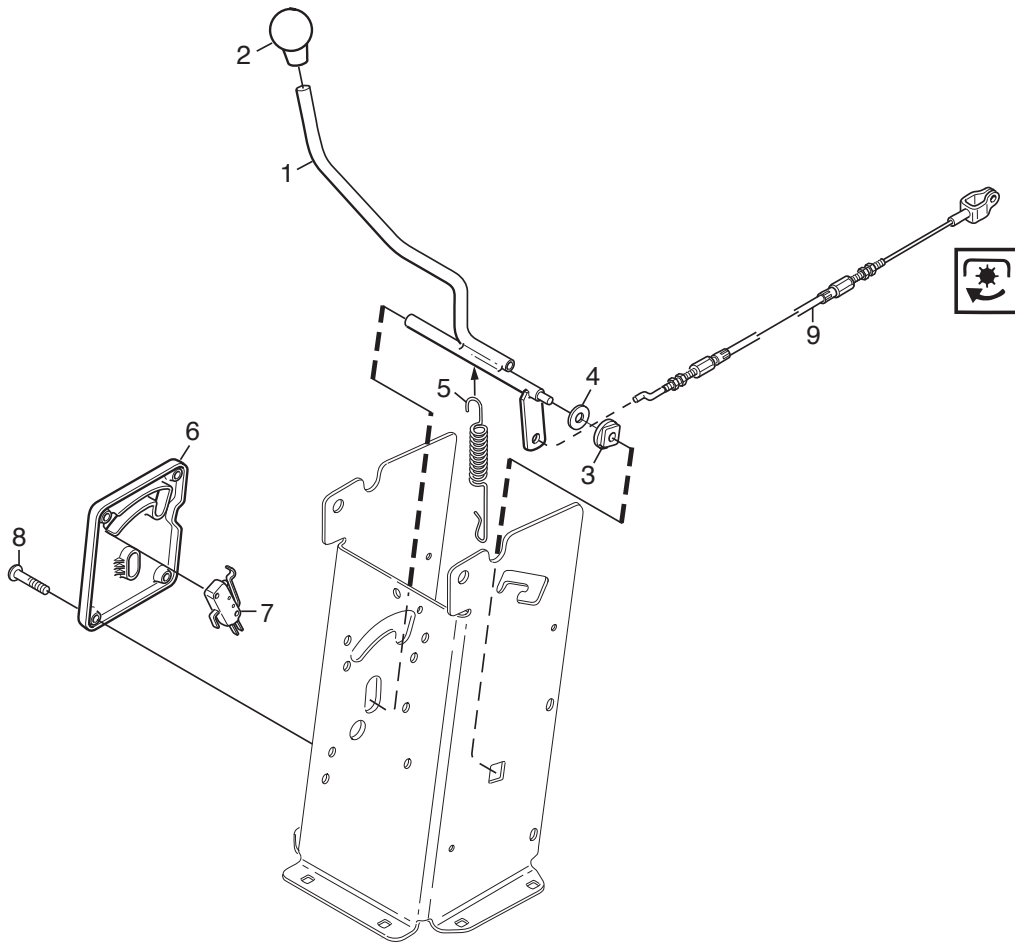

Utgåva Issue 38 - 2015		Handreglage Hand controls			
Pos. Fig.	Antal Q.ty	Art nr Part No	Benämning	Description	Anmärkning Notes
1	1	1134-6301-01	Aggregatsspak5-01	Engage Lever	
2	1	1134-2551-01	Knopp	Knob	
3	1	1134-3790-02	Lager	Bearing	
4	1	9699-0090-02	Bricka	Washer	
5	1	4231-0013-00	Fjäder	Spring	
6	1	1134-5368-01	Panel	Dashboard	
7	1	9400-0312-01	Mikrobrytare	Microswitch	
8	4	9946-0525-16	Skruv	Screw	
9	1	1134-3573-05	Reglagewire	Control Cable	
20	1	1134-5465-01	Gasreglage	Throttle Control Lever	
21	1	1134-4078-01	Knopp	Knob	
22	1	1134-5464-01	Fäste	Bracket	
23	1	1134-0240-00	Skruv	Screw	
24	2	1134-4242-01	Distansbricka	Washer	
25	1	9694-0001-00	Bricka	Washer	
26	1	112155000/0	Mutter	Nut	
27	1	1134-4197-03	Gasreglage	Throttle Cable	
28	1	9500-9991-00	Kabelklämma	Wire Clamp	
29	1	9943-0516-16	Skruv	Screw