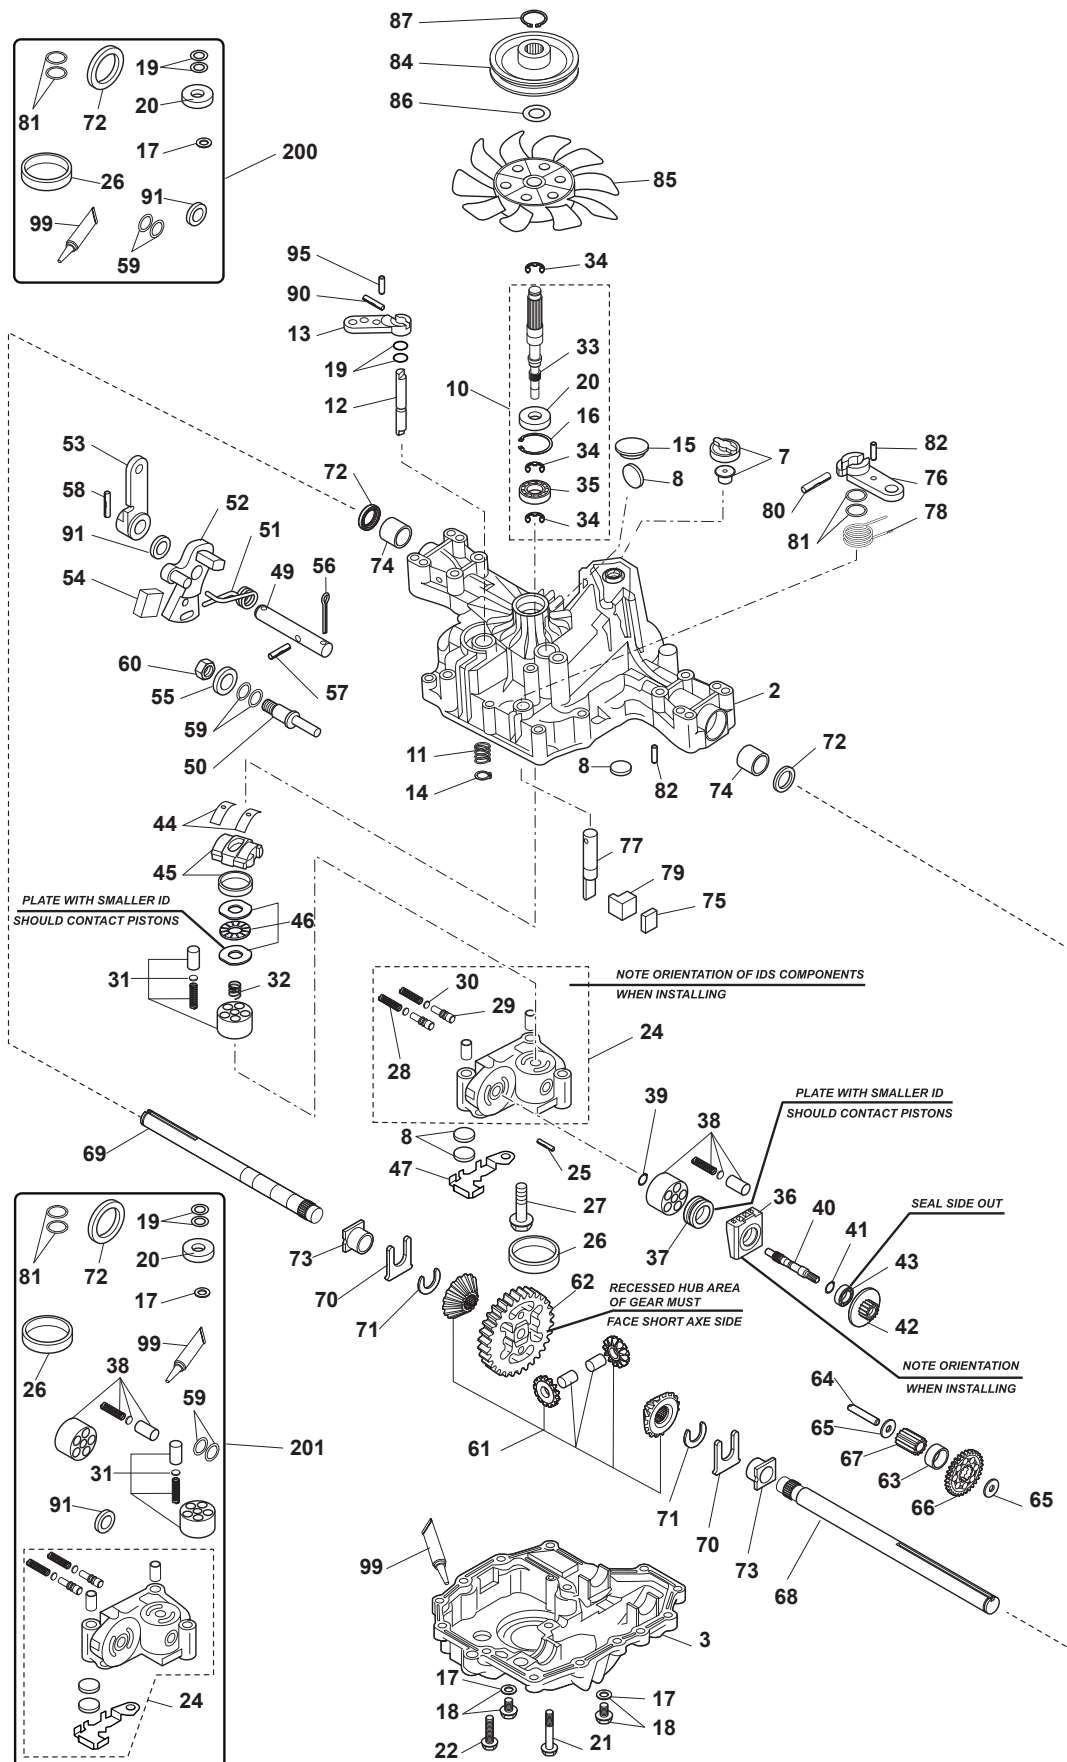

Utgåva Issue 38 - 2015		Transmission		Transmission	
Pos. Fig.	Antal Q.ty	Art nr Part No	Benämning	Description	Anmärkning Notes
56	1	1139-1355-01	LasSprint	Cotter Pin	
57	1	1139-1329-01	Stift	Pin	
58	1	1139-1285-01	Stift	Pin	
59	2	1139-1115-01	O-Ring	O-Ring	
60	1	1139-1127-01	Mutter	Nut	
61	1	1139-1404-01	Differentialdrev Kpl	Diff.Gear Kit	
62	1	1139-1258-01	Slutdrev	Final Gear	
63	1	1139-1255-01	Hylsa	Collar	
64	1	1139-1256-01	röduktionsaxel	Reduction Shaft	
65	2	1139-1398-01	Bricka	Washer	
66	1	1139-1267-01	Reduktionsdrev	Reduction Gear	
67	1	1139-1361-01	Slutdrev	Final Pinion Gear	
68	1	1139-1342-01	Hjulaxel-Vä	Axle Shaft-L	
69	1	1139-1343-01	Hjulaxel-Hö	Axle Shaft-R	
70	2	1139-1078-01	Bricka	Thrust Washer	
71	2	1139-1163-01	Lasring	Ring	
72	2	1139-1080-01	Tätning	Seal 19*32*8	
73	2	1139-1164-01	Bussning	Bushing	
74	2	1139-1414-01	Bussning	Bushing	
75	1	1139-1260-01	Bromssko	Brake Shoe	
76	1	1139-1261-01	Bromsarm	Brake Arm	
77	1	1139-1320-01	Bromsaxel	Brake Shaft	
78	1	1139-1411-01	Returfjäder	Return Spring	
79	1	1139-1264-01	Tryckplatta	Brake Actuator	
80	1	1139-1282-01	Stift	Pin	
81	2	1139-1114-01	O-Ring	O-Ring	
82	2	1139-1281-01	Stift	Pin	
84	1	1139-1484-01	Remskiva	Belt Pulley	
85	1	1134-4190-01	Fläkt	Fan	
86	1	1139-1266-01	Bricka	Washer	
87	1	1139-1149-01	Lasring	Snap Ring	
90	1	1139-1280-01	Stift	Pin	
91	1	1139-1303-01	Tätningring	Seal Ring	
95	1	1139-1279-01	Stift	Pin	
99	1	1139-1443-01	Tätningmedel	Sealant (Tube)	
200	1	1139-1403-01	Packningssats	Seal Kit	Märkta S/Marked S
201	1	1139-1600-01	Reparationssats	Repair Kit	Märkta R/Marked R