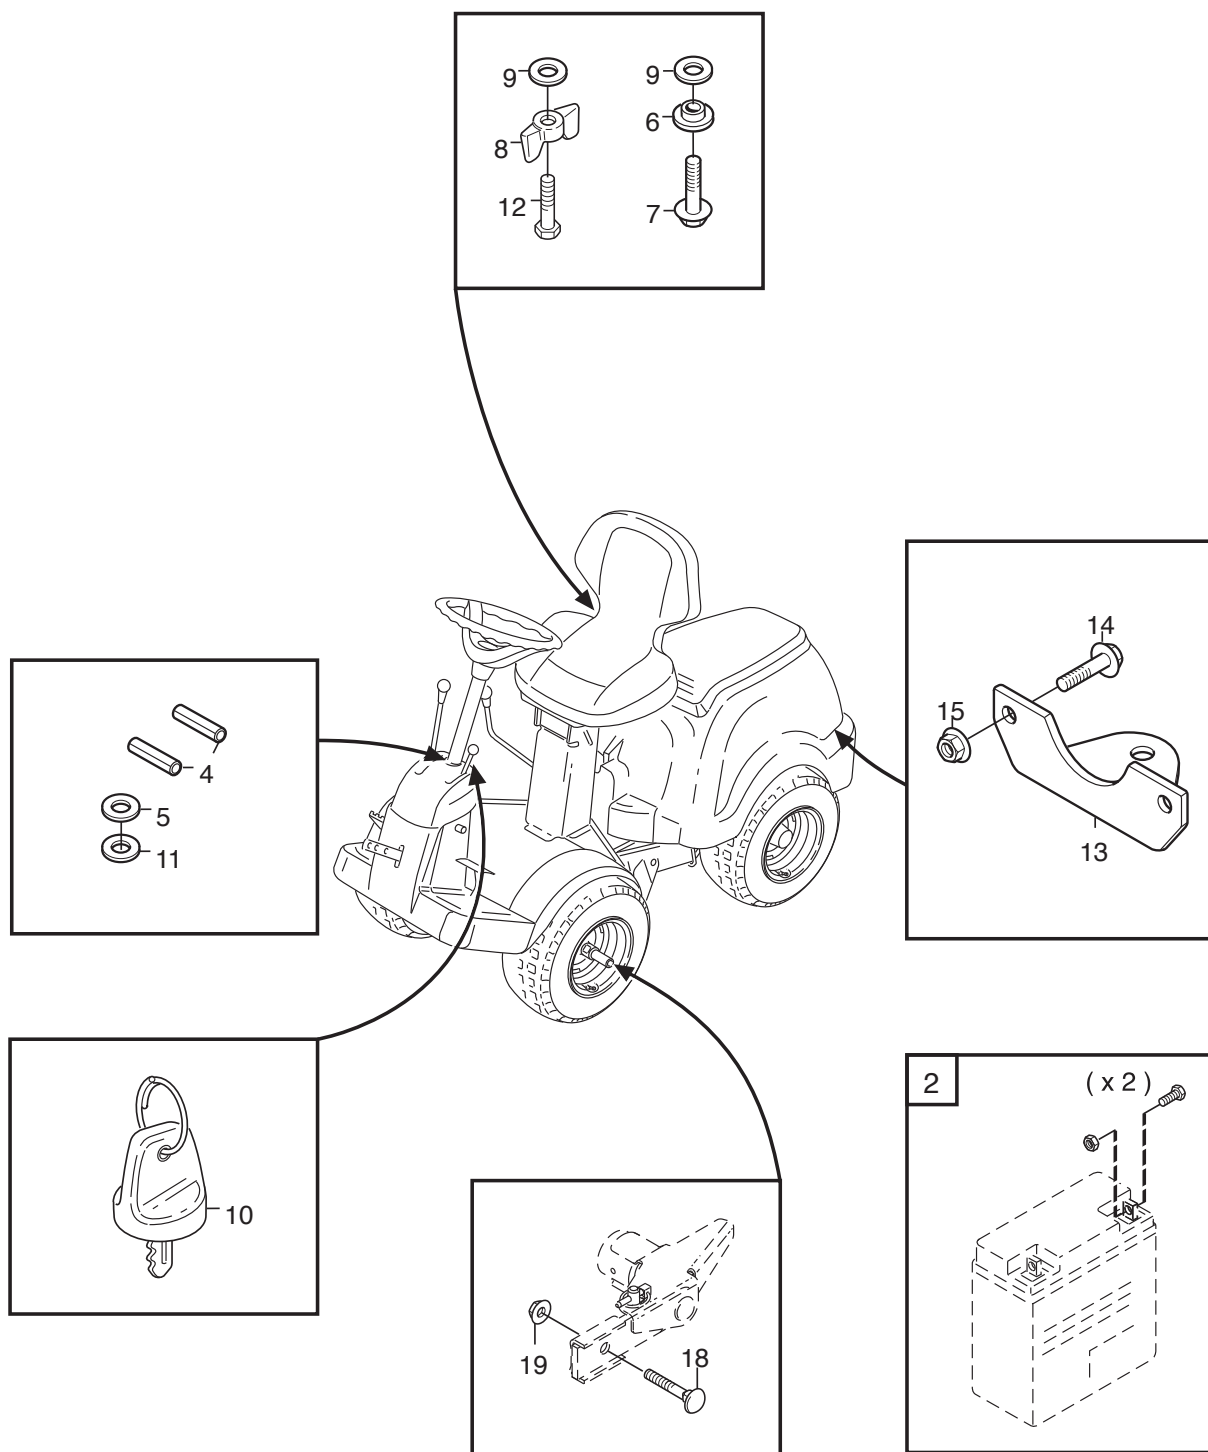

Utgåva Issue 38 - 2015		Monteringsdetaljer Assembly parts			
Pos. Fig.	Antal Q.ty	Art nr Part No	Benämning	Description	Anmärkning Notes
2	1	1134-6113-01	Skruv	Screw	
4	2	9595-0262-00	Spännstift	Locating Pin	
5	1	9699-0103-02	Bricka	Washer	0.5 mm
11	1	9699-0114-02	Bricka	Washer	1.0 mm
6	2	1134-4185-01	Ansatsbricka	Flange Washer	
7	2	9959-0820-16	Skruv	Screw	
8	2	1134-4481-01	Vingmutter	Wing Nut	
9	4	112523060/0	Bricka	Washer	
10	2	1134-4734-01	Tändningsnyckel	Ignition Key	
12	2	112793102/0	Skruv	Screw	
13	1	1134-5512-01	Dragplat5-01	Towing Plate	
14	2	9959-0820-16	Skruv	Screw	
15	2	112154220/0	Mutter	Nut	
18	2	9898-1035-16	Skruv	Screw	
19	2	9739-1031-22	Mutter	Nut