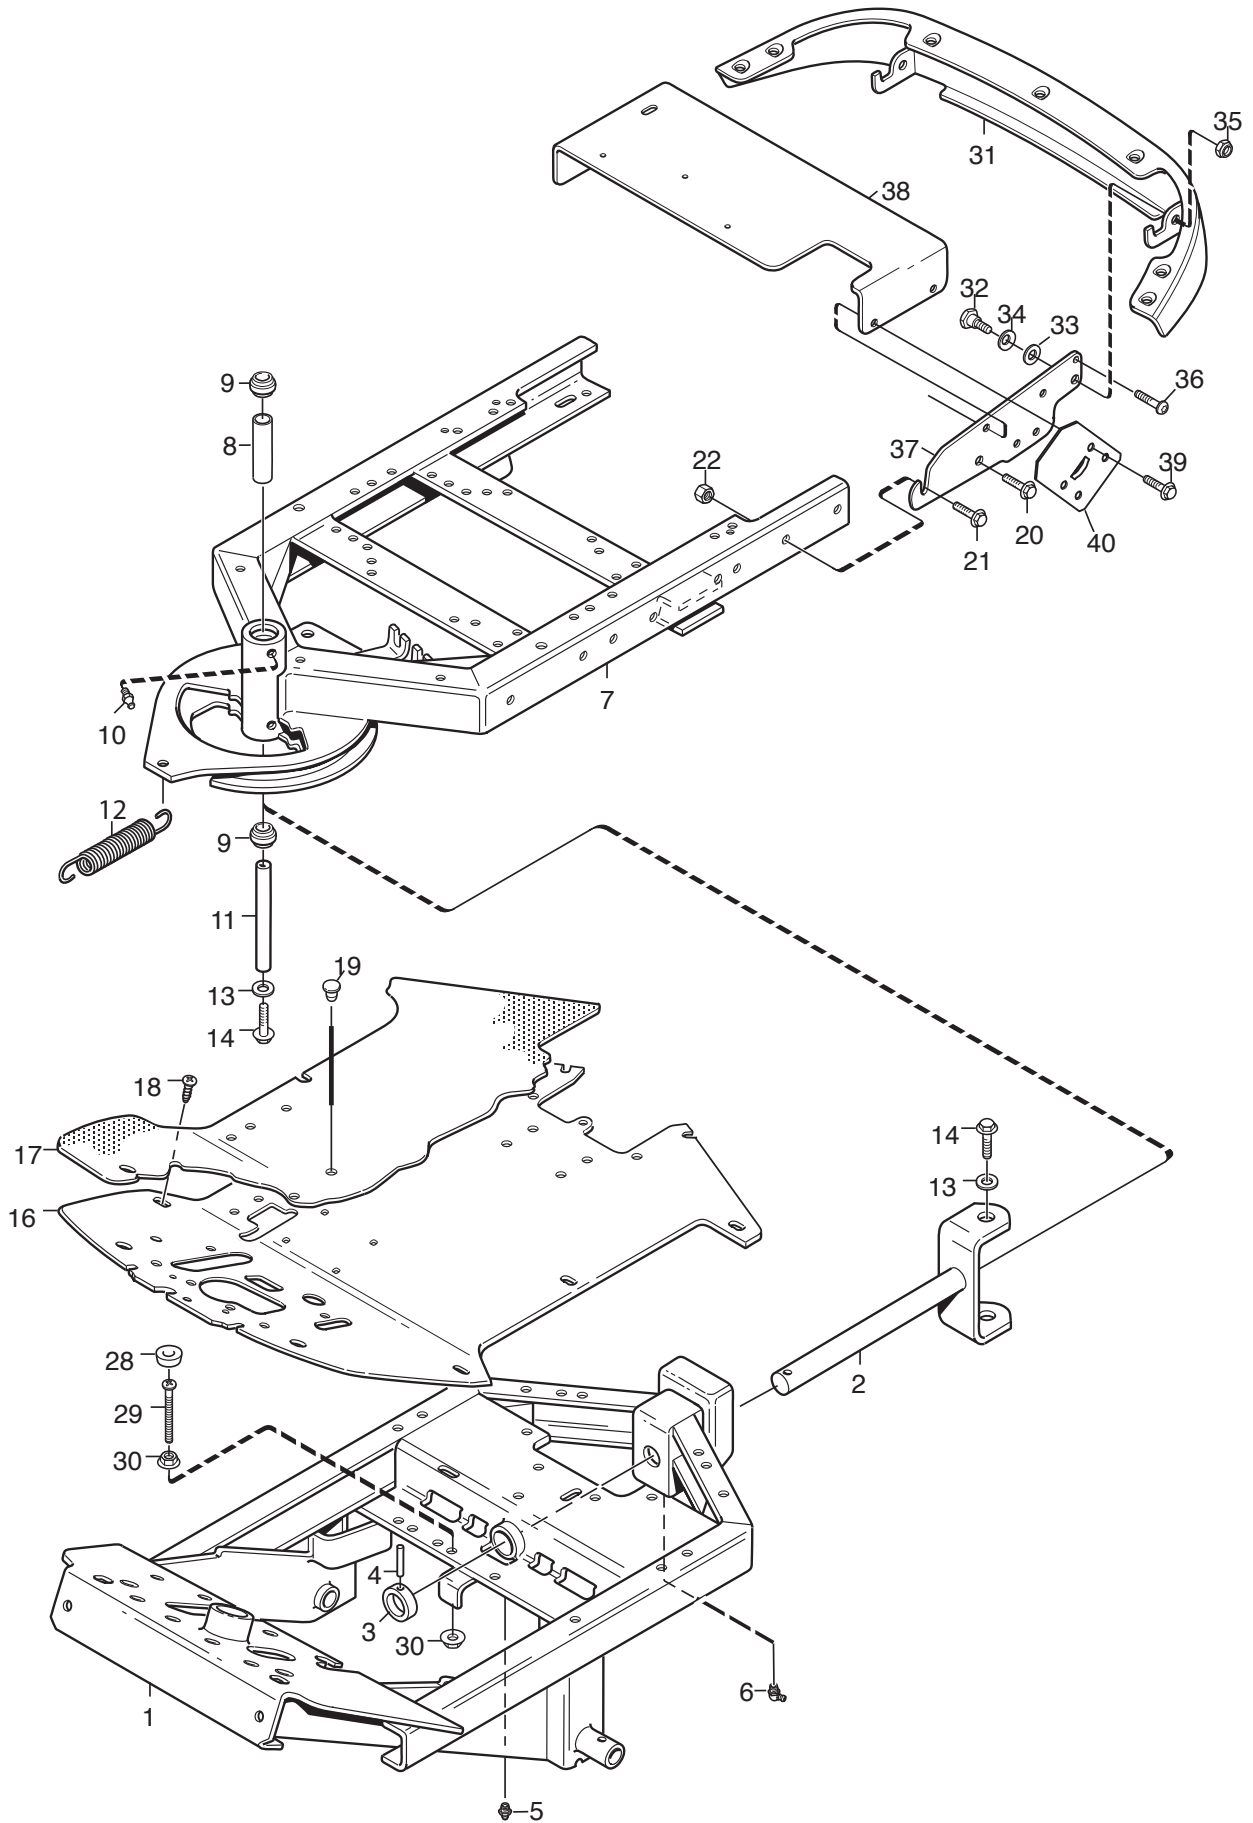

Utgåva Issue 38 - 2015		Ram		Frame	
Pos. Fig.	Antal Q.ty	Art nr Part No	Benämning	Description	Anmärkning Notes
1	1	387800011/0	Ram-Främre Kpl	Frame Front	Inkl. pos 2-5
2	1	1137-1119-02	Midjegaffel Service	Fork	
3	1	1134-0031-00	Ledaxelstopp	Pivot Shaft Stop	
4	1	9595-0262-00	Spännstift	Locating Pin	
5	1	112379511/0	Smörjnippel	Grease Dispenser	Rak/straight
6	1	9501-0504-01	Smörjnippel	Grease Nipple M6 90	90°
7	1	1134-6466-01	Ram-Bakre Kpl (5-01)	Frame-Rear Assy	
8	1	1134-5705-01	Distans	Spacer	
9	2	9547-0001-00	Ledlager Ge17Es	Bearing	
10	2	9501-0500-00	Smörjkopp Kort Rak	Grease Dispenser	
11	1	1134-5988-01	Centrumaxel	Centre Shaft	
12	1	1134-2171-01	Fjäder	Spring	
13	2	9699-0035-02	Bricka	Washer	
14	2	9959-1025-16	Skruv	Screw	
16	1	1134-6586-01	Durk (5-01)	Floor Plate	
17	1	1134-6372-04	Durkmatta	Floor Mat Hst	
18	2	9893-0616-16	Skruv	Screw	
19	2	9403-0048-70	Täckpropp Ikpt 13-6,5S	Cover Plug	
20	2	9945-0816-16	Skruv	Screw	
21	2	9959-0820-16	Skruv	Screw	
22	2	112154220/0	Mutter	Nut	
28	1	1134-4975-01	Gummibuffert	Rubber Buffer	
29	1	9950-0570-12	Skruv	Screw	
30	2	9739-0531-22	Mutter	Nut	
31	1	1134-5337-02	Stötfangare-bakre, gra	Bumper Assy-Rear Grey	
32	2	1134-0240-00	Skruv	Screw	
33	2	1134-4242-01	Distansbricka	Washer	
34	2	9665-0002-00	Bricka	Washer	
35	2	112155000/0	Mutter	Nut	
36	2	9943-0516-16	Skruv	Screw	
37	2	1134-5345-01	Batterihallare	Battery Holder	
38	1	1134-5344-01	Batterihylla	Battery Shelf	
39	4	9945-0816-16	Skruv	Screw	
40	1	337600013/0	Bakstycke	Rear Cover