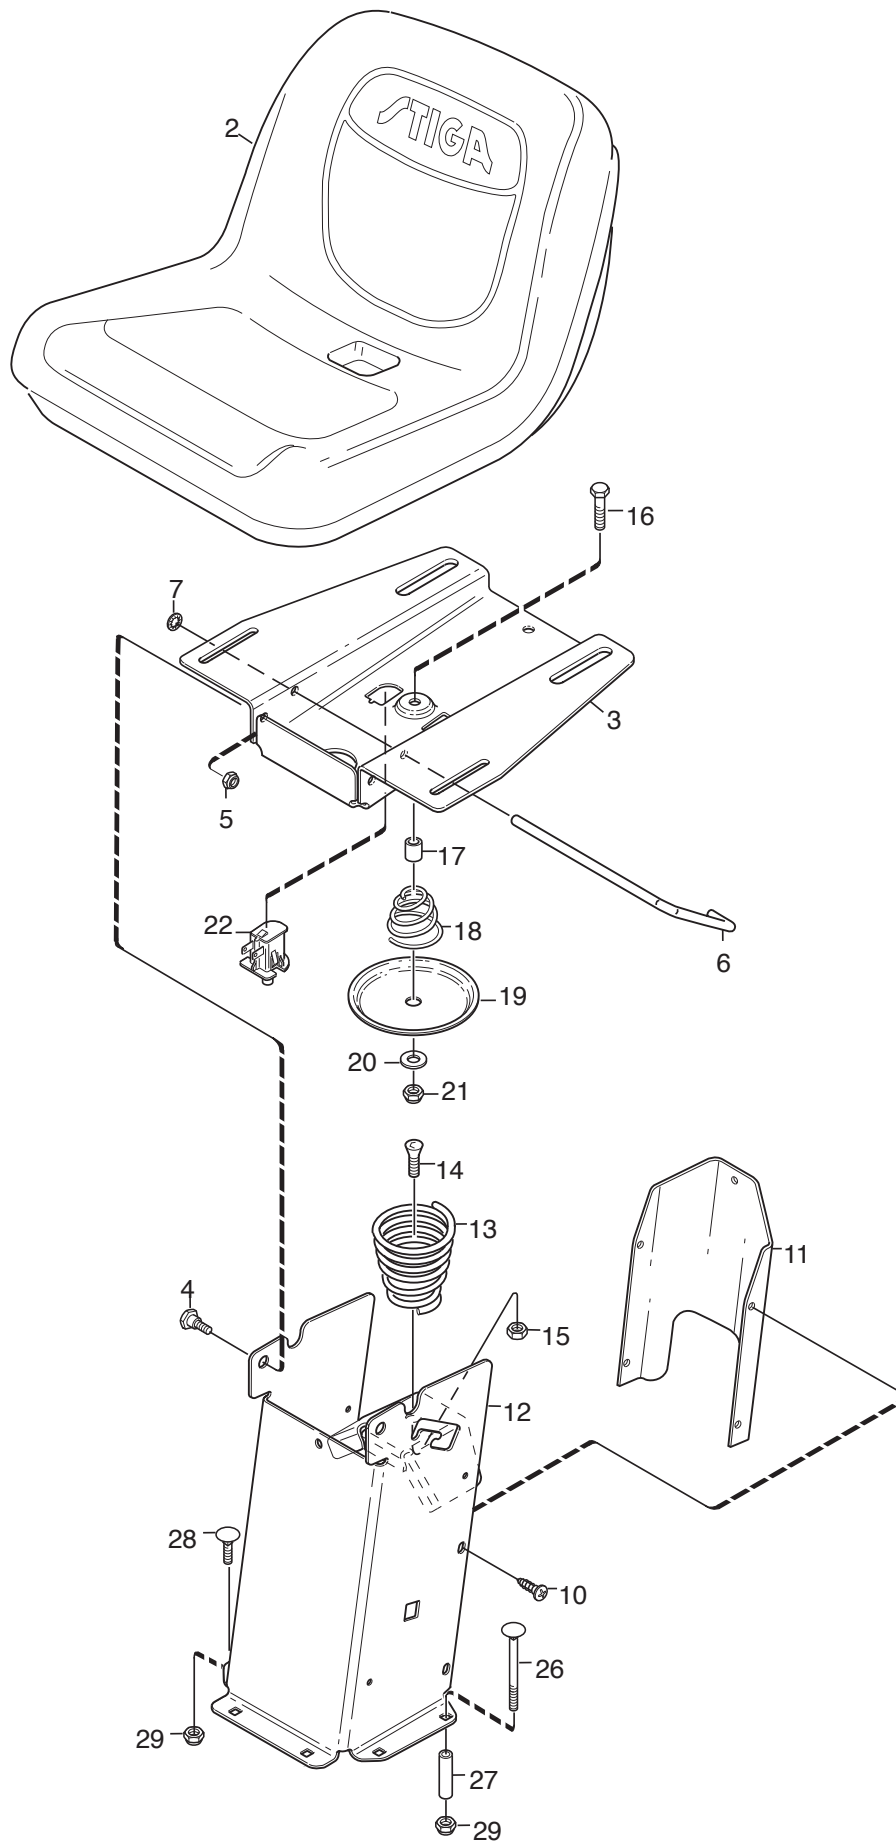

Utgåva Issue 38 - 2015		Sits Seat			
Pos. Fig.	Antal Q.ty	Art nr Part No	Benämning	Description	Anmärkning Notes
2	1	1134-6444-01	Sits (Xb 150) Stiga	Seat	
3	1	1134-5301-01	Sitsplatta	Upper Seat Bracket	
4	2	1134-0240-00	Skruv	Screw	
5	2	112155000/0	Mutter	Nut	
6	1	1134-5454-01	Spärr	Catch	
7	1	112604899/0	Starlock P6704 8 Fz	Crown Fastener	
10	4	9893-0616-16	Skruv	Screw	
11	1	1134-5300-01	Bakstycke Gul	Rear Plate, Yellow	
12	1	1134-5296-04	Sitskonsol Kpl (Gul) 1-00	Seat Bracket (Yellow)	
13	1	1134-4256-01	Fjäder	Spring	
14	1	9924-1235-19	Skruv	Screw	
15	1	112156603/0	Mutter	Nut	
16	1	112691115/0	Skruv	Screw	
17	1	1134-1565-06	Distans	Spacer	
18	1	1134-5302-01	Fjäder	Spring	
19	1	1134-5299-01	Tryckplatta	Push Plate	
20	1	9699-0090-02	Bricka	Washer	
21	1	112155000/0	Mutter	Nut	
22	1	1134-3156-02	Brytare (gra)	Switch	
26	2	9897-0880-12	Skruv	Screw	L = 80 mm
27	2	1134-1565-08	Distans	Spacer	
28	4	9897-0820-16	Skruv	Screw	L = 20 mm
29	6	112155000/0	Mutter	Nut