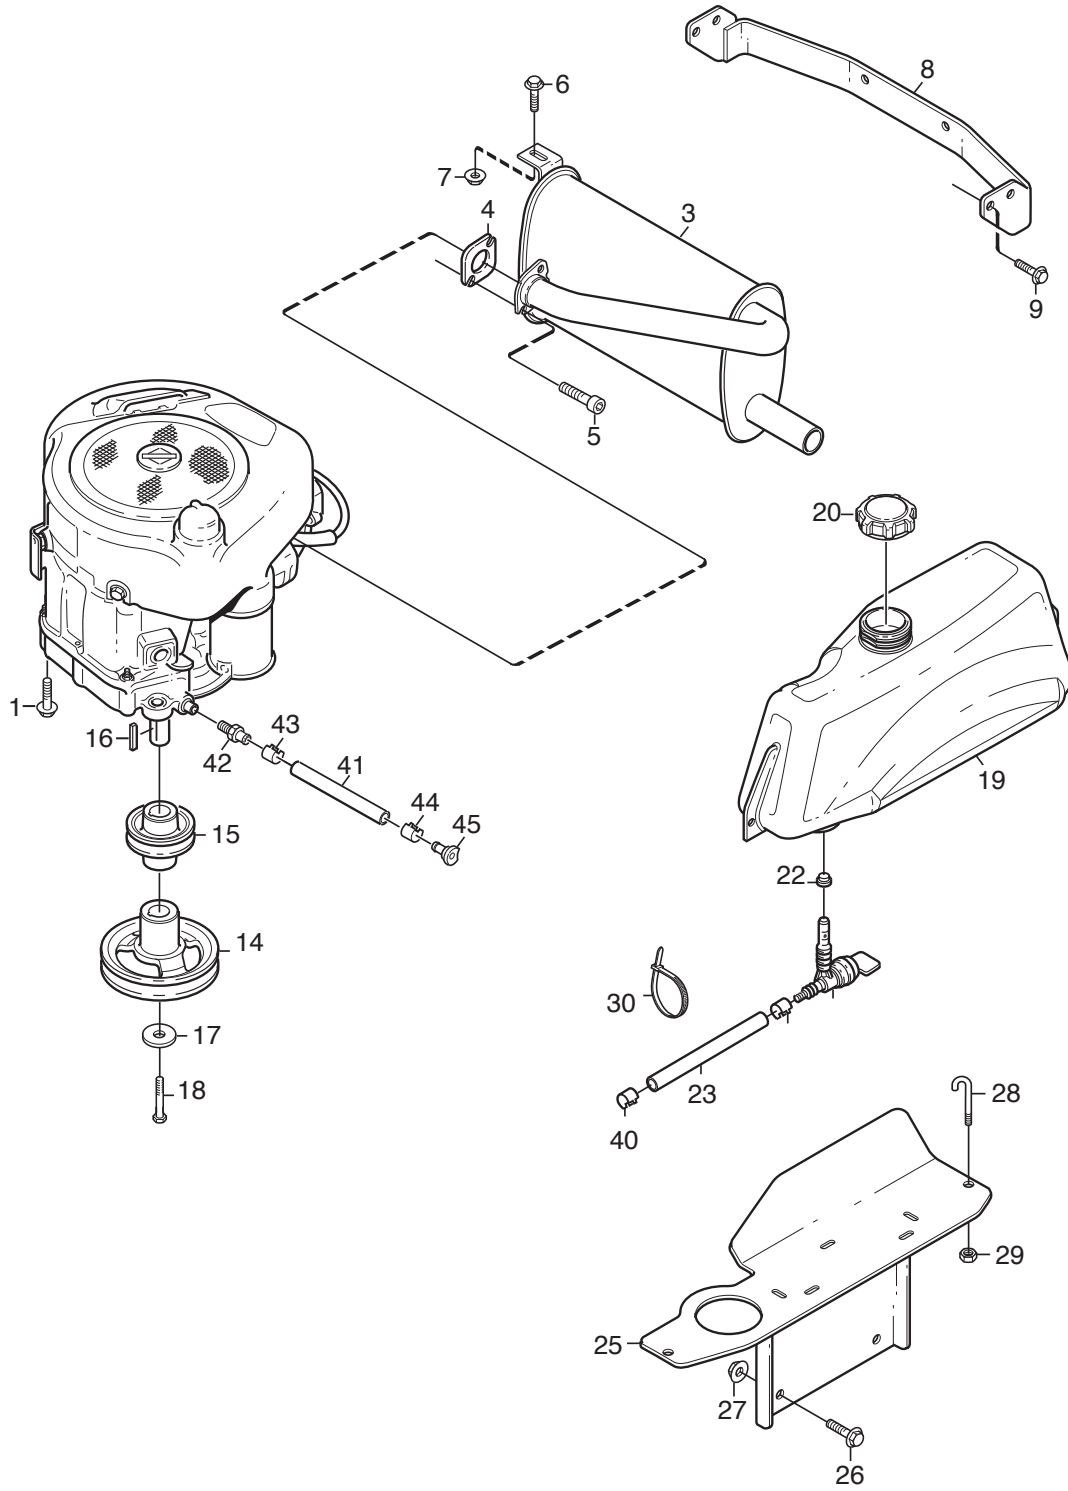

Utgåva Issue 38 - 2015		Motor	Engine		
Pos. Fig.	Antal Q.ty	Art nr Part No	Benämning	Description	Anmärkning Notes
1	4	9955-3725-16	Skruv	Screw	3/8" UNC x 25 mm
3	1	1134-7784-01	Ljuddämpare Kpl	Muffler Assy	
4	1	1134-0433-00	Packning	Gasket	
5	2	1134-4930-01	Skruv	Screw	
6	1	9959-0820-16	Skruv	Screw	
7	1	112154220/0	Mutter	Nut	
8	1	1134-5390-01	Dragkroksbalk	Tow Bar Bracket	
9	4	9945-0816-16	Skruv	Screw	
14	1	1137-0208-01	Motorremskiva	Engine Pulley	Ø 137 mm
15	1	1137-0206-01	Motorremskiva	Engine Belt Pulley	Ø 85 mm
16	1	9600-0251-01	Kil	Key	L = 2 1/2"
17	1	1134-5017-01	Bricka	Washer	
18	1	9987-5332-16	Skruv	Screw	
19	1	1134-6618-01	Bränsletank	Fuel Tank	
20	1	1134-5532-01	Tanklock	Fuel Tank Cap	
21	1	1134-3224-01	Bensinkran	Fuel Shut-Off Valve	
22	1	1134-3225-01	Gummibussning	Grommet	
23	1	1134-2975-08	Bensinslang	Fuel Tube	Cutting length 0,52 mt
24	1	9578-0023-02	Slangklämma D12*8 (Svart)	Hose Clamp	
25	1	1134-6627-01	Tankfäste	Fuel Tank Bracket	
26	2	9959-0820-16	Skruv	Screw	
27	2	112154220/0	Mutter	Nut	
28	2	1134-5346-01	Tankbygel	Fuel Tank Loop	
29	2	112154510/0	Mutter	Nut	
30	1	133320027/0	Bunband	Cable	
40	1	9578-0023-02	Slangklämma D12*8 (Svart)	Hose Clamp	
41	1	1134-5827-01	Oljeavtappning Kpl	Oil Drain Assy	Pos 42-45 incl.
42	1	1134-5825-01	Nippel	Nipple	
43	1	9578-0023-04	Slangklämma 15*8 (Vit)	Hose Clamp	
44	1	1134-3499-02	Slangklämma	Hose Clamp	
45	1	1134-5826-01	Plugg	Plug