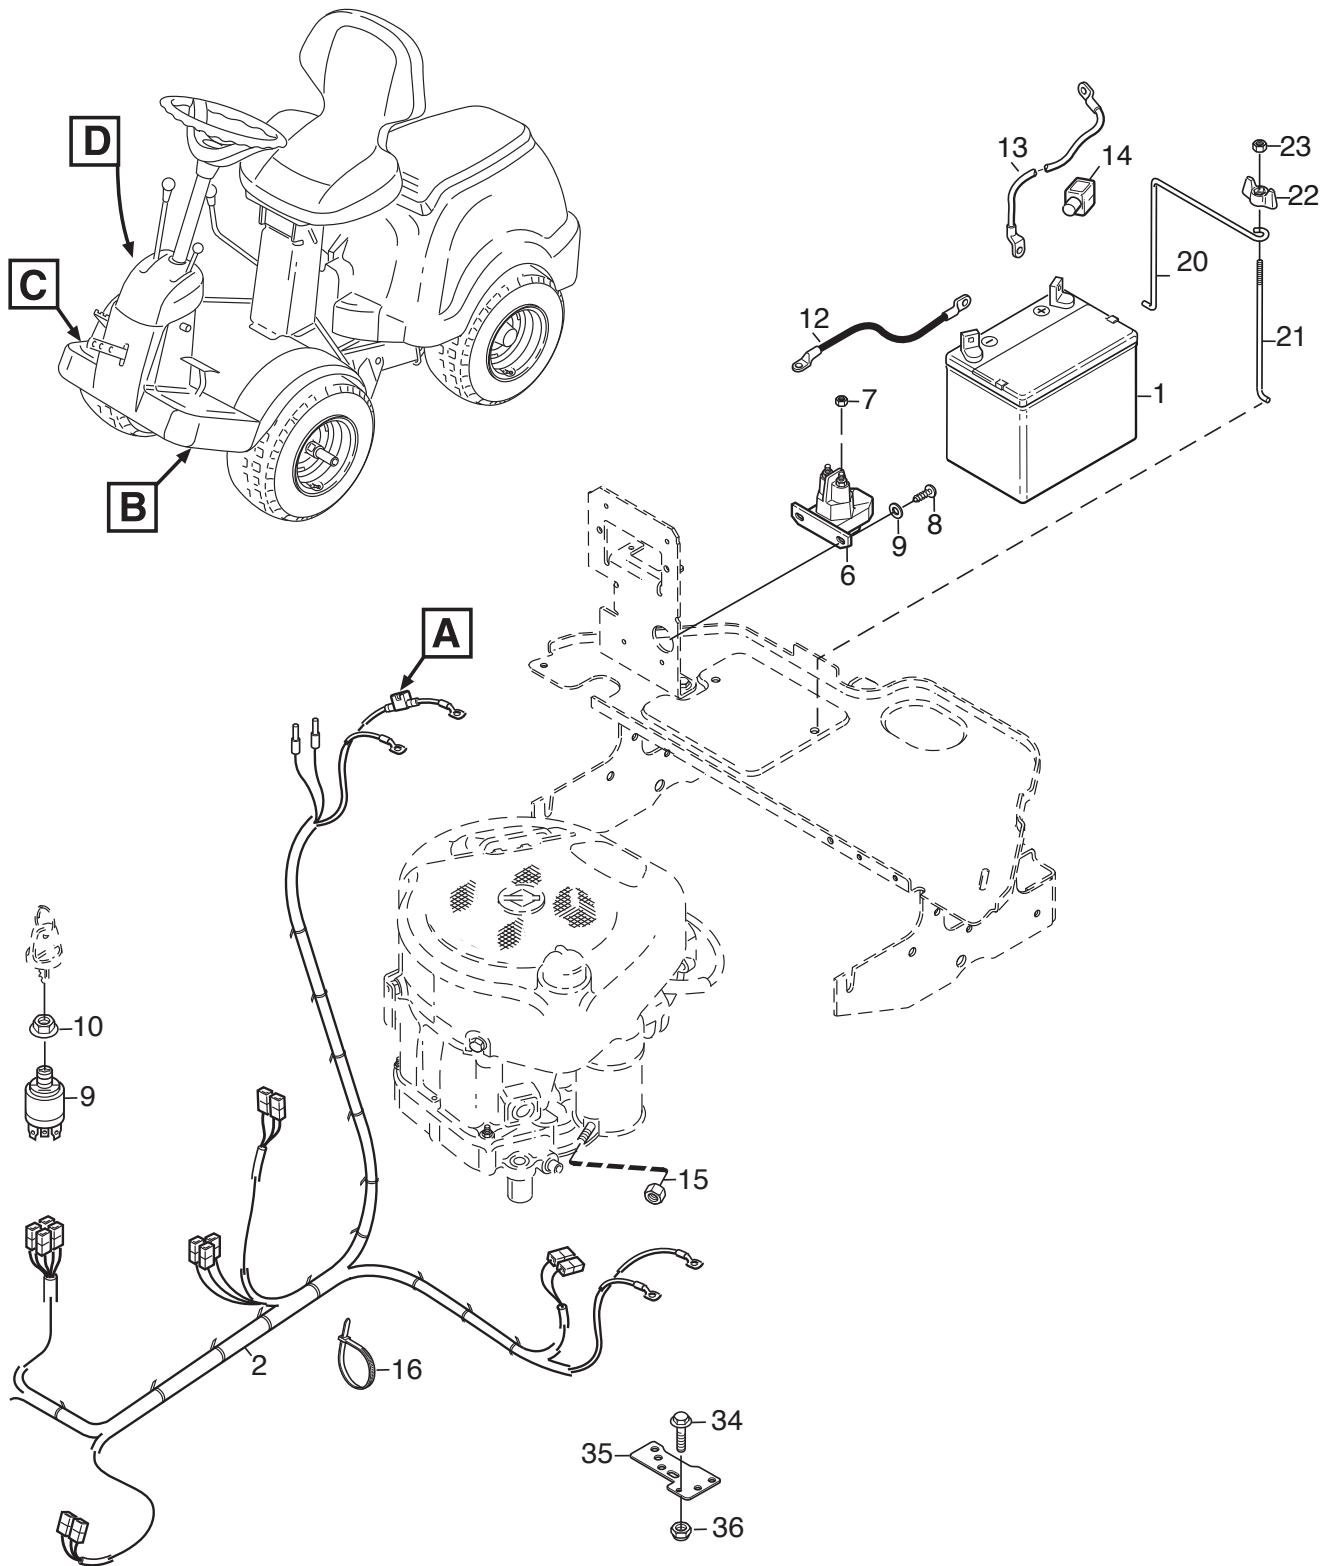

Utgåva Issue 29 - 2015		Elsystem Electric system			
Pos. Fig.	Antal Q.ty	Art nr Part No	Benämning	Description	Anmärkning Notes
1	1	1134-5751-01	Batteri	Battery	
2	1	187040308/0	Kablage	Harness	Inkl. Pos 3, 4
3	1	9400-0327-01	Säkringshallare Inkl 20A Säkring	Fuse Holder Incl Fuse	Inkl. pos 4
4	1	1134-3496-06	Säkring 20 Amp Gul	Fuse (20A)	20A
6	1	118736112/0	Solenoid Kpl Service	Solenoid	Inkl. pos 8
7	2	9852-8013-16	Skruv	Screw	
8	2	9743-5121-32	Mutter	Nut	
9	1	1134-4093-01	Tändningslas	Ignition Switch	
10	1	1134-4749-01	Mutter	Nut	
12	1	1134-5992-01	Batterikabel	Battery Cable	
13	1	1134-0234-02	Batterikabel (+)	Battery Cable (+)	
14	1	1134-2310-01	Batteriskydd	Guard Cap (+)	
15	1	112361005/0	Mutter	Nut	1/4" UNC
16	15	133320027/0	Bunband	Cable	
17	1	1134-5343-01	Batterikonsol	Battery Bracket	
18	3	9852-8013-16	Skruv	Screw	
19	2	9699-0060-02	Bricka	Washer	
20	1	1134-5994-01	Batteribyggel	Battery Loop	
21	1	1134-5995-01	Batteribyggel	Battery Loop	
22	1	1134-4481-02	Vingmutter	Wing Nut	
23	1	112154510/0	Mutter	Nut	
25	1	1134-3399-02	Brytare	Switch	
26	2	112789008/0	Skruv	Screw	
27	2	112154330/0	Mutter	Nut	
34	1	9959-0612-16	Skruv	Screw	
35	1	1134-6454-01	Jordplat	Ground Plate	
36	1	9739-0631-22	Mutter	Nut	
40	1	1137-0075-01	Fäste	Attachment	2010
41	2	112735105/0	Skruv	Screw	
42	1	1134-7535-01	Honkontakt	Female Connector	
43	1	9959-0820-16	Skruv	Screw	
44	1	112154220/0	Mutter	Nut	
45	1	9400-0282-01	Brytare (Med Diod)	Switch	
46	1	9400-0280-03	Vippa Höjdinst	Switch Cover-Height Adjust