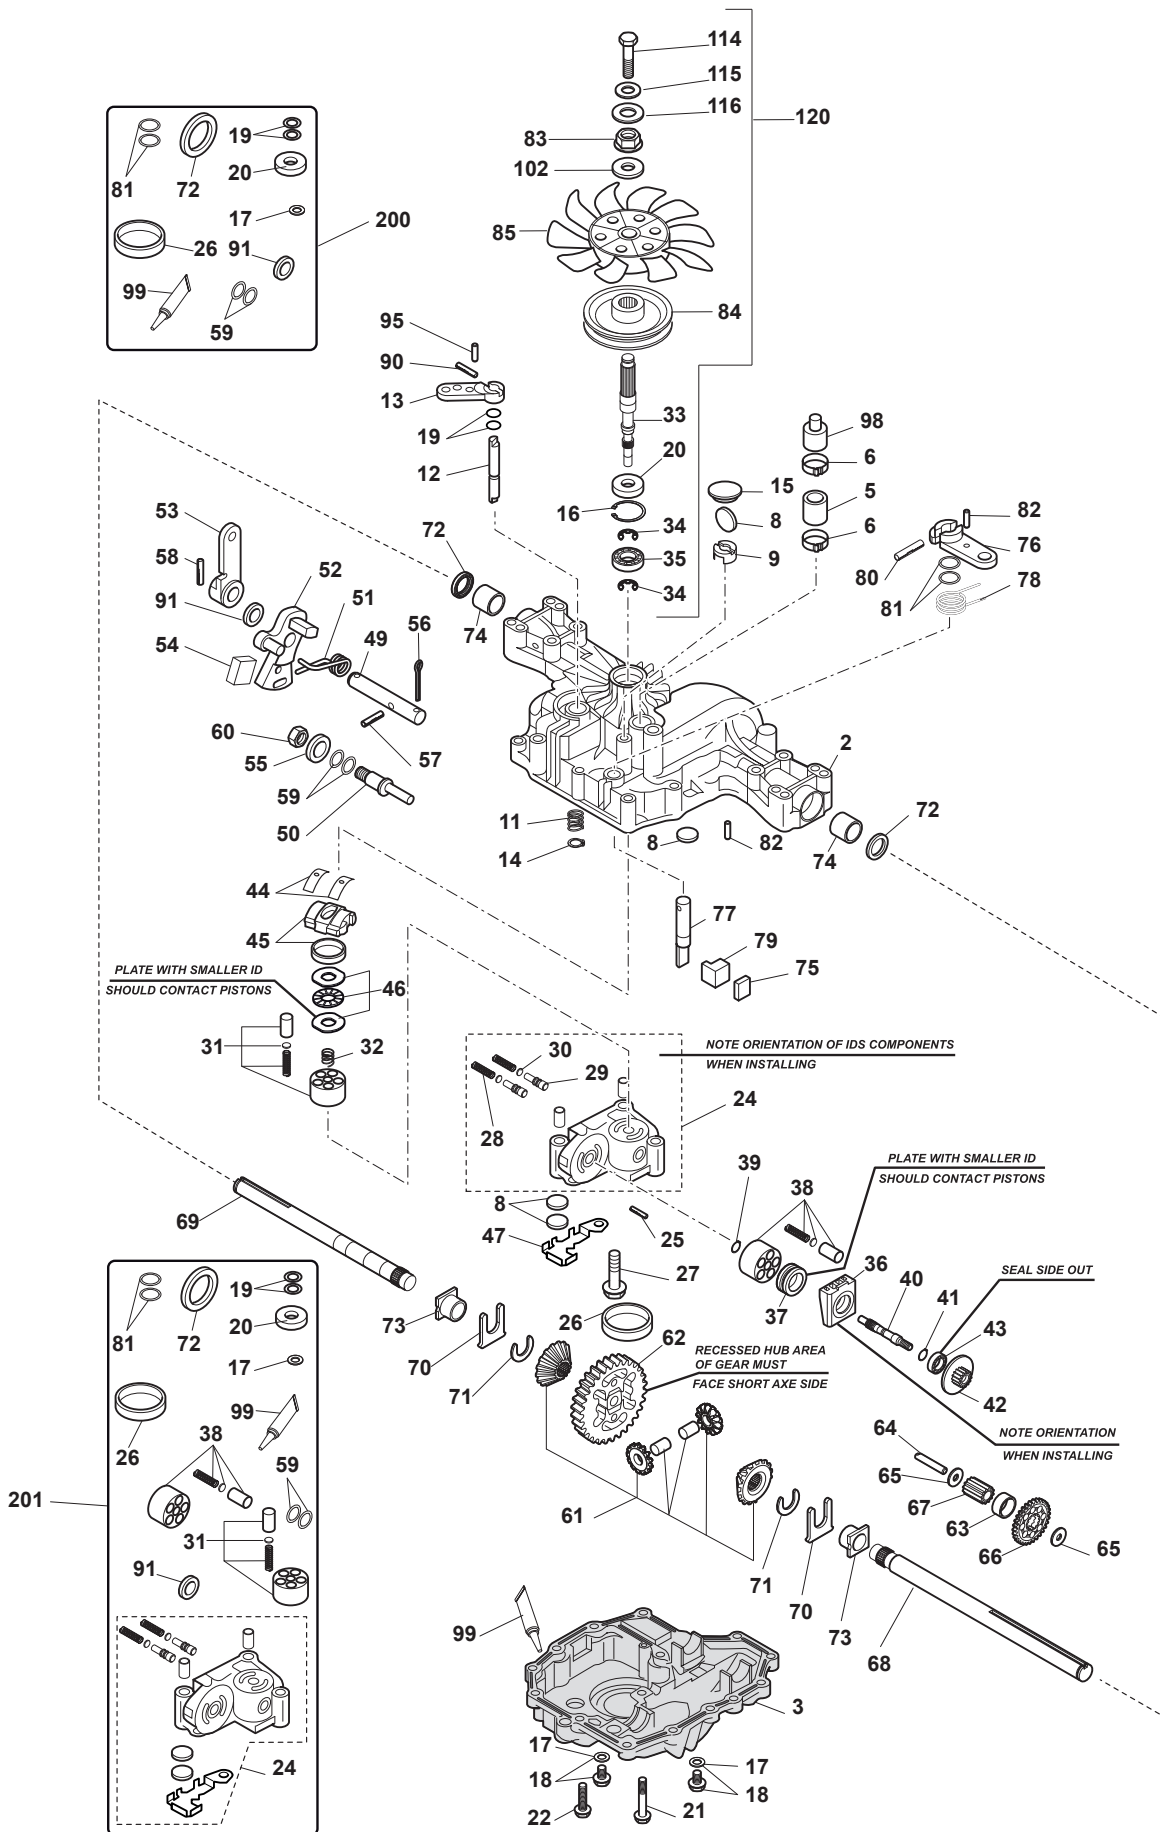

Utgåva Issue 29 - 2015		Transmission		Transmission	
Pos. Fig.	Antal Q.ty	Art nr Part No	Benämning	Description	Anmärkning Notes
56	1	1139-1355-01	LasSprint	Cotter Pin	
57	1	1139-1329-01	Stift	Pin	
58	1	1139-1285-01	Stift	Pin	
59	2	1139-1115-01	O-Ring	O-Ring	S
60	1	1139-1127-01	Mutter	Nut	
61	1	1139-1404-01	Differentialdrev Kpl	Diff.Gear Kit	
62	1	1139-1258-01	Slutdrev	Final Gear	
63	1	1139-1255-01	Hylsa	Collar	
64	1	1139-1256-01	röduktionsaxel	Reduction Shaft	
65	2	1139-1398-01	Bricka	Washer	
66	1	1139-1267-01	Reduktionsdrev	Reduction Gear	
67	1	1139-1361-01	Slutdrev	Final Pinion Gear	
68	1	1139-1344-01	Hjulaxel Vä	Axle Shaft-L	
69	1	1139-1345-01	Hjulaxel Hö	Axle Shaft-R	
70	2	1139-1078-01	Bricka	Thrust Washer	
71	2	1139-1163-01	Lasring	Ring	
72	2	1139-1080-01	Tätning	Seal 19*32*8	S
73	2	1139-1164-01	Bussning	Bushing	
74	2	1139-1414-01	Bussning	Bushing	
75	1	1139-1260-01	Bromssko	Brake Shoe	
76	1	1139-1261-01	Bromsarm	Brake Arm	
77	1	1139-1320-01	Bromsaxel	Brake Shaft	
78	1	1139-1411-01	Returfjäder	Return Spring	
79	1	1139-1264-01	Tryckplatta	Brake Actuator	
80	1	1139-1282-01	Stift	Pin	
81	2	1139-1114-01	O-Ring	O-Ring	S
82	2	1139-1281-01	Stift	Pin	
83	1	1139-1248-01	Krage	Spline Collar	
84	1	1139-1484-01	Remskiva	Belt Pulley	
85	1	1134-4190-01	Fläkt	Fan	
90	1	1139-1280-01	Stift	Pin	
91	1	1139-1303-01	Tätningring	Seal Ring	S
95	1	1139-1279-01	Stift	Pin	
98	1	1139-1306-01	Adapter	Adaptor	
99	1	1139-1443-01	Tätningmedel	Sealant (Tube)	S
102	1	1139-1276-01	Bricka	Collar	
114	1	1139-1719-01	Bult	Bolt	
115	1	1139-1720-01	Bricka	Washer	
116	1	1139-1721-01	Bricka	Washer	
120	1	1139-1606-01	Pumpaxelsats	Pump Shaft Kit	
200	1	1139-1403-01	Packningssats	Seal Kit	Märkta S/Marked S
201	1	1139-1600-01	Reparationssats	Repair Kit	Märkta R/Marked R