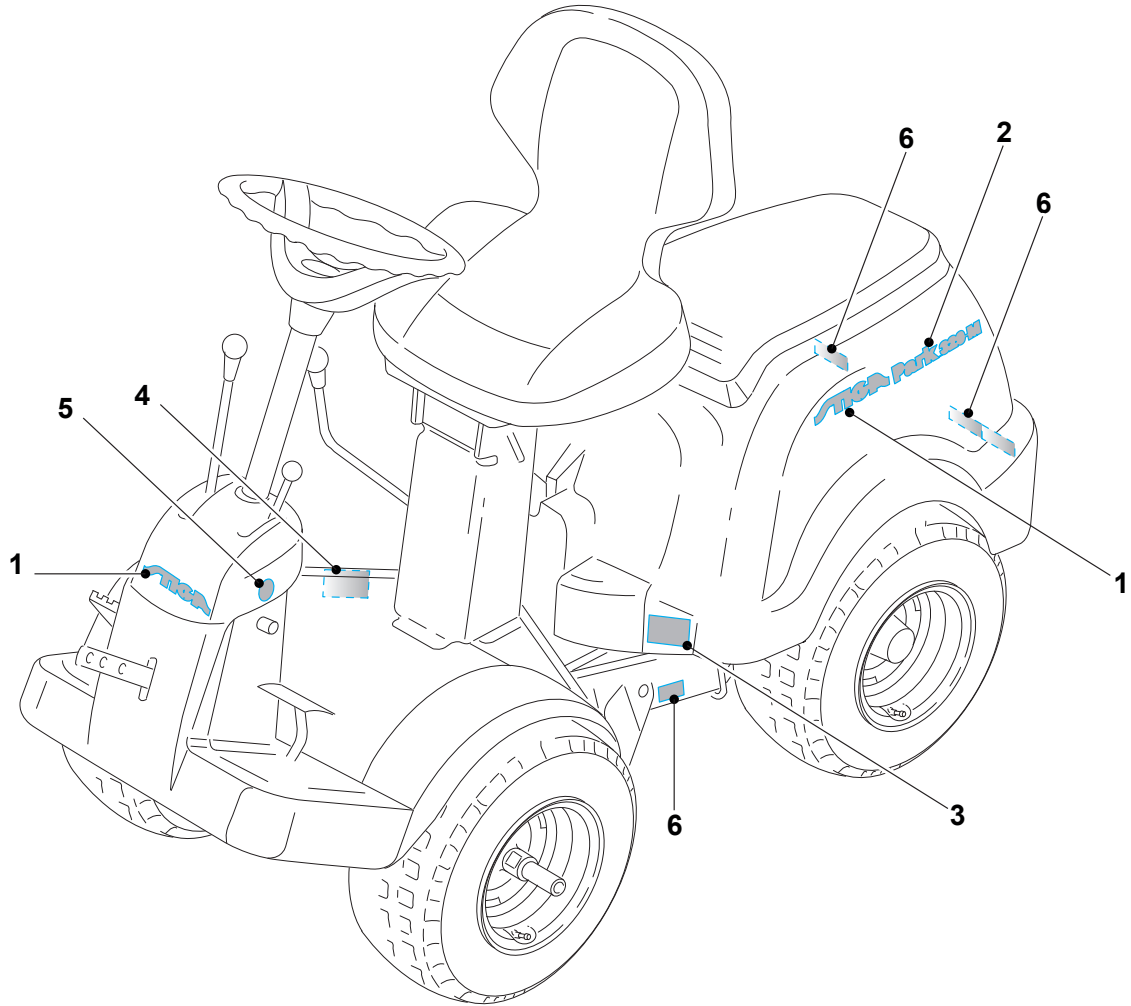

STIGA 1

Park 2