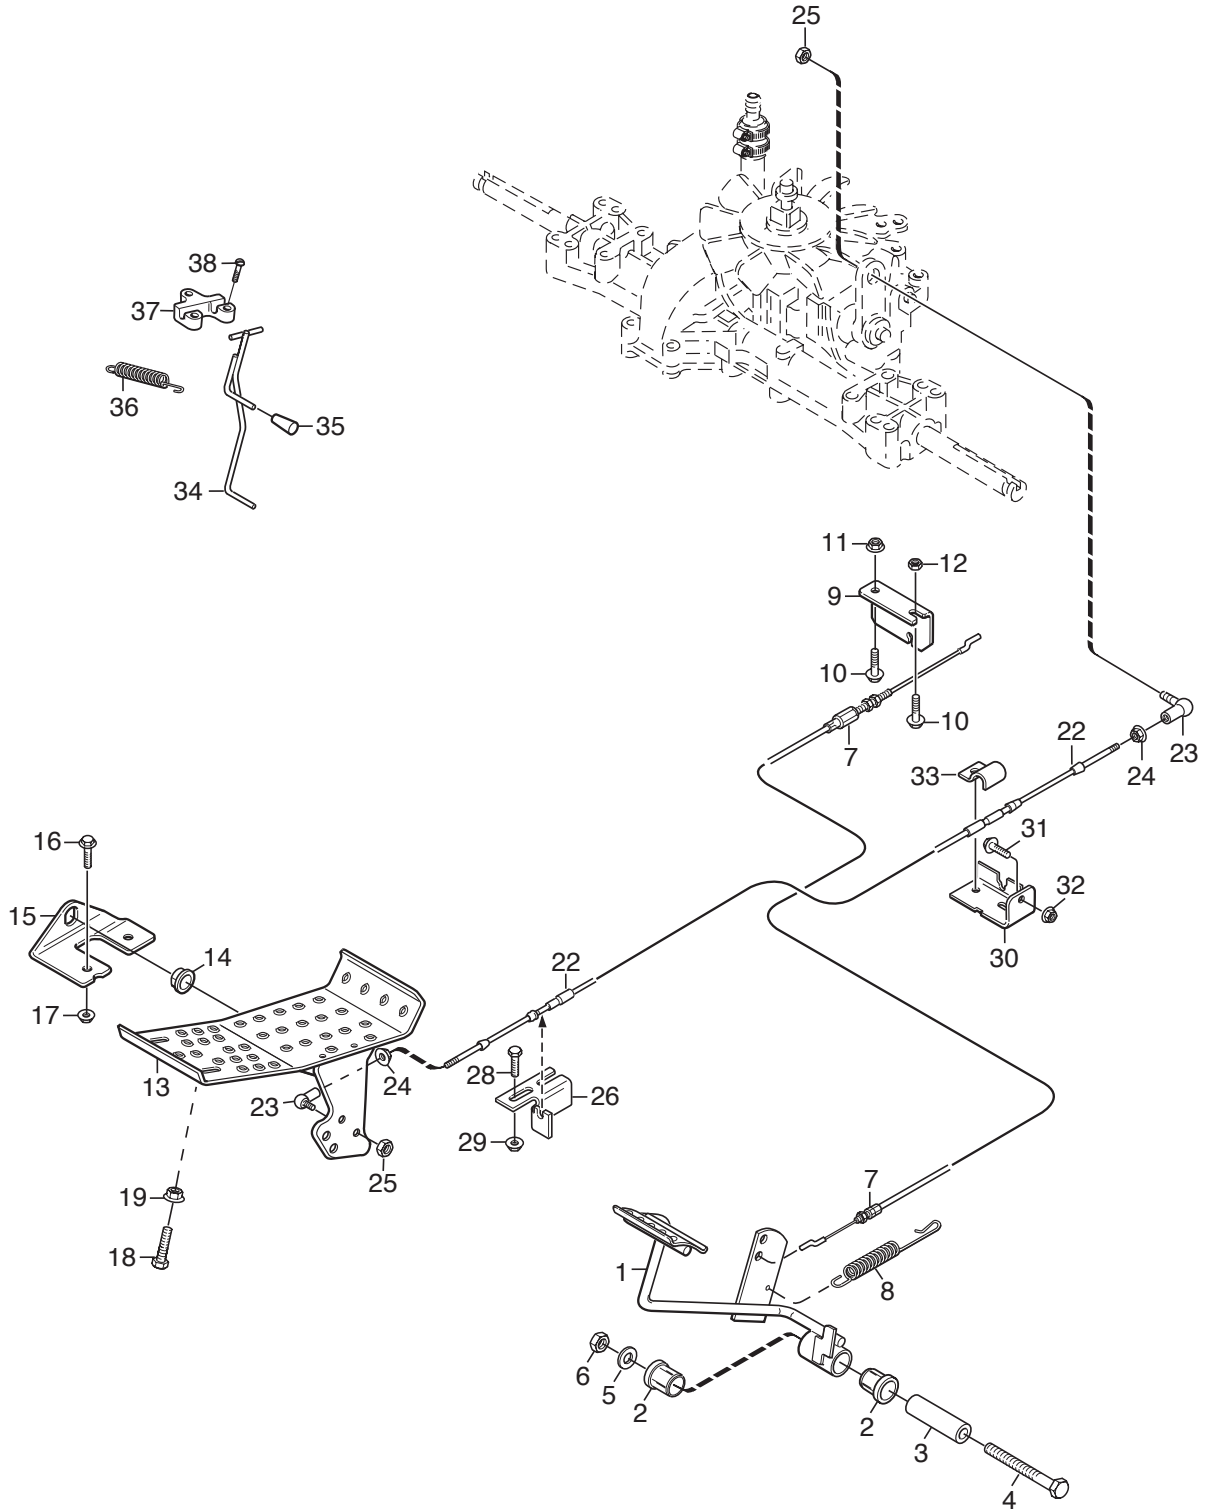

Utgåva Issue 29 - 2015		Fotreglage		Foot controls	
Pos. Fig.	Antal Q.ty	Art nr Part No	Benämning	Description	Anmärkning Notes
1	1	1134-5655-01	Kopplingspedal Kpl	Clutch Pedal	
2	1	1134-9024-01	Lager (4 St)	Bearing	Sats 4 st/kit of 4
3	1	1134-5677-02	Distans	Spacer	
4	1	9997-1070-12	Skruv	Screw	
5	1	9699-0030-02	Bricka	Washer	
6	1	9739-1031-22	Mutter	Nut	
7	1	1134-6005-01	Reglagewire	Control Cable	
8	1	4231-0013-00	Fjäder	Spring	
9	1	1134-3906-01	Vajerfäste 24	Cabel Holder	
9	1	1134-6467-01	Wirefäste	Cable Holder	
10	2	9959-0820-16	Skruv	Screw	
11	1	112154220/0	Mutter	Nut	
12	1	112155000/0	Mutter	Nut	
13	1	1134-6353-01	Drivpedal	Drive Pedal	
14	2	1134-6313-01	Lager	Bearing	
15	2	1134-2700-01	Fäste	Bracket	
16	2	9959-0820-16	Skruv	Screw	
17	2	112154220/0	Mutter	Nut	
18	1	9997-0835-16	Skruv	Screw	
19	1	112154220/0	Mutter	Nut	
22	1	1134-2766-05	Reglagevajer	Speed Control Cable	
23	2	9570-0001-00	Vinkellänk As8 Din 71802M5	Elbow Link	
24	2	9739-0531-22	Mutter	Nut	
25	2	112154330/0	Mutter	Nut	
26	1	1134-6317-01	Wirefäste	Wire Bracket	
28	2	9959-0620-16	Skruv	Screw	
29	2	9739-0631-22	Mutter	Nut	
30	1	1134-3395-01	Fäste 24 (5-01)	Attachment	
31	2	9959-0820-16	Skruv	Screw	
32	2	112154220/0	Mutter	Nut	
33	1	1134-2021-01	Växelwirefäste	Clamp	
34	1	1134-5353-01	Bromsstang	Brake Rod	
35	1	1134-2786-01	Knopp	Knob	
36	1	1131-1497-01	Fjäder	Brake Spring	
37	1	1134-4002-01	Fäste	Brake Rod Attachment	
38	3	112728697/0	Skruv	Screw