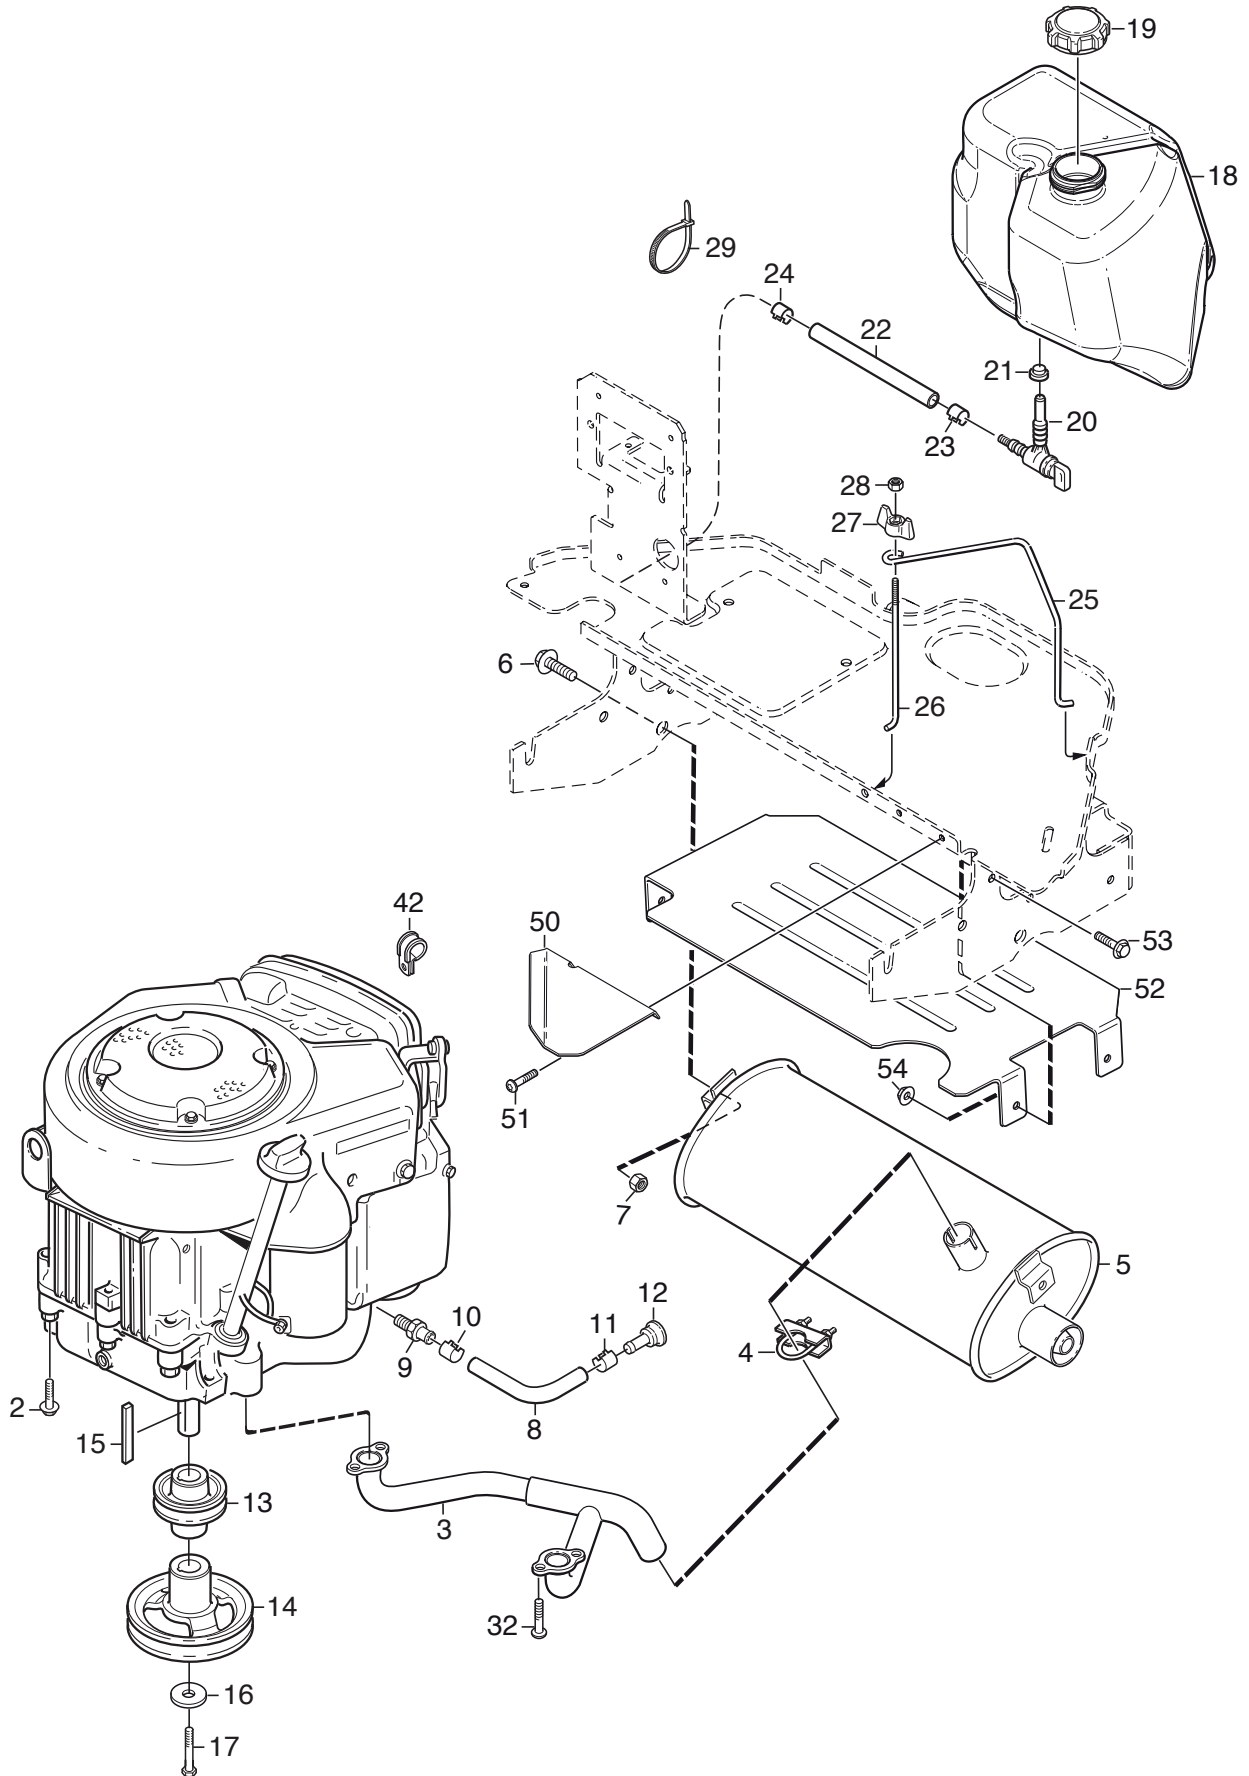

Utgåva Issue 29 - 2015		Motor - Briggs & Stratton		Engine - Briggs & Stratton	
Pos. Fig.	Antal Q.ty	Art nr Part No	Benämning	Description	Anmärkning Notes
2	4	9955-3725-16	Skruv	Screw	
3	1	1134-6339-01	Grenrör	Exhaust Pipe	
4	1	9578-0011-01	Rörklämma 38	Tube Clamp	
5	1	1134-6024-01	Ljuddämpare Kpl	Muffler Assy	
6	1	9959-0820-16	Skruv	Screw	
7	1	112154220/0	Mutter	Nut	
8	1	1134-5827-04	Oljeavtappning Kpl	Oil Drain Assy	Inkl. pos 9 - 12
9	1	1134-5825-01	Nippel	Nipple	
10	1	9578-0023-04	Slangklämma 15*8 (Vit)	Hose Clamp	
11	1	1134-3499-02	Slangklämma	Hose Clamp	
12	1	1134-5826-01	Plugg	Plug	
13	1	1137-0206-01	Motorremskiva	Engine Belt Pulley	
14	1	1137-0208-01	Motorremskiva	Engine Pulley	
15	1	9600-0251-01	Kil	Key	
16	1	1134-5017-02	Bricka	Washer	
17	1	9987-5332-16	Skruv	Screw	
18	1	1134-5938-01	Bränsletank	Fuel Tank	
19	1	1134-5532-01	Tanklock	Fuel Tank Cap	
20	1	1134-3224-01	Bensinkran	Fuel Shut-Off Valve	
21	1	1134-3225-01	Gummibussning	Grommet	
22	1	1134-2975-13	Bensinslang	Fuel Tube	Cutting length 1,1 mt
23	1	9578-0023-02	Slangklämma D12*8 (Svart)	Hose Clamp	
24	1	9578-0023-02	Slangklämma D12*8 (Svart)	Hose Clamp	
25	1	1134-5942-01	Tankbygel	Tank Loop	
26	1	1134-5996-01	Tankbygel	Tank Loop	
27	1	1134-4481-02	Vingmutter	Wing Nut	
28	1	112154510/0	Mutter	Nut	
29	1	133320027/0	Bunband	Cable	
30	1	9852-8013-16	Skruv	Screw	
32	4	112760515/0	Skruv	Screw	
42	1	1134-0994-02	Rörklammer	Tube Clamp	
50	1	1134-6234-01	Deflektor	Heat Deflector	
51	2	9943-0516-16	Skruv	Screw	
52	1	1134-6251-01	Deflektor	Heat Deflector	
53	4	9959-0612-16	Skruv	Screw	
54	4	112292102/0	Mutter	Nut