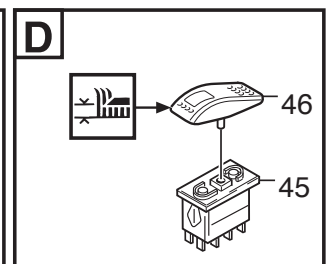

Utgåva Issue 29 - 2015		Elsystem Electric system			
Pos. Fig.	Antal Q.ty	Art nr Part No	Benämning	Description	Anmärkning Notes
1	1	1134-5751-01	Batteri	Battery	
2	1	187040308/0	Kablage	Harness	Inkl. Pos 3, 4
3	1	9400-0327-01	Säkringshallare Inkl 20A Säkring	Fuse Holder Incl Fuse	Inkl. pos 4
4	1	1134-3496-06	Säkring 20 Amp Gul	Fuse (20A)	20A
6	1	118736112/0	Solenoid Kpl Service	Solenoid	Inkl. pos 8
7	2	9852-8013-16	Skruv	Screw	
8	2	9743-5121-32	Mutter	Nut	
9	1	1134-4093-01	Tändningslas	Ignition Switch	
10	1	1134-4749-01	Mutter	Nut	
12	1	1134-5992-01	Batterikabel	Battery Cable	
13	1	1134-0234-02	Batterikabel (+)	Battery Cable (+)	
14	1	1134-2310-01	Batteriskydd	Guard Cap (+)	
15	1	112361005/0	Mutter	Nut	1/4" UNC
16	15	133320027/0	Bunband	Cable	
17	1	1134-5343-01	Batterikonsol	Battery Bracket	
18	3	9852-8013-16	Skruv	Screw	
19	2	9699-0060-02	Bricka	Washer	
20	1	1134-5994-01	Batteribyggel	Battery Loop	
21	1	1134-5995-01	Batteribyggel	Battery Loop	
22	1	1134-4481-02	Vingmutter	Wing Nut	
23	1	112154510/0	Mutter	Nut	
25	1	1134-3399-02	Brytare	Switch	
26	2	112789008/0	Skruv	Screw	
27	2	112154330/0	Mutter	Nut	
34	1	9959-0612-16	Skruv	Screw	
35	1	1134-6454-01	Jordplat	Ground Plate	
36	1	9739-0631-22	Mutter	Nut	
40	1	1137-0075-01	Fäste	Attachment	2010
41	2	112735105/0	Skruv	Screw	
42	1	1134-7535-01	Honkontakt	Female Connector	
43	1	9959-0820-16	Skruv	Screw	
44	1	112154220/0	Mutter	Nut	
45	1	9400-0282-01	Brytare (Med Diod)	Switch	
46	1	9400-0280-03	Vippa Höjdinst	Switch Cover-Height Adjust