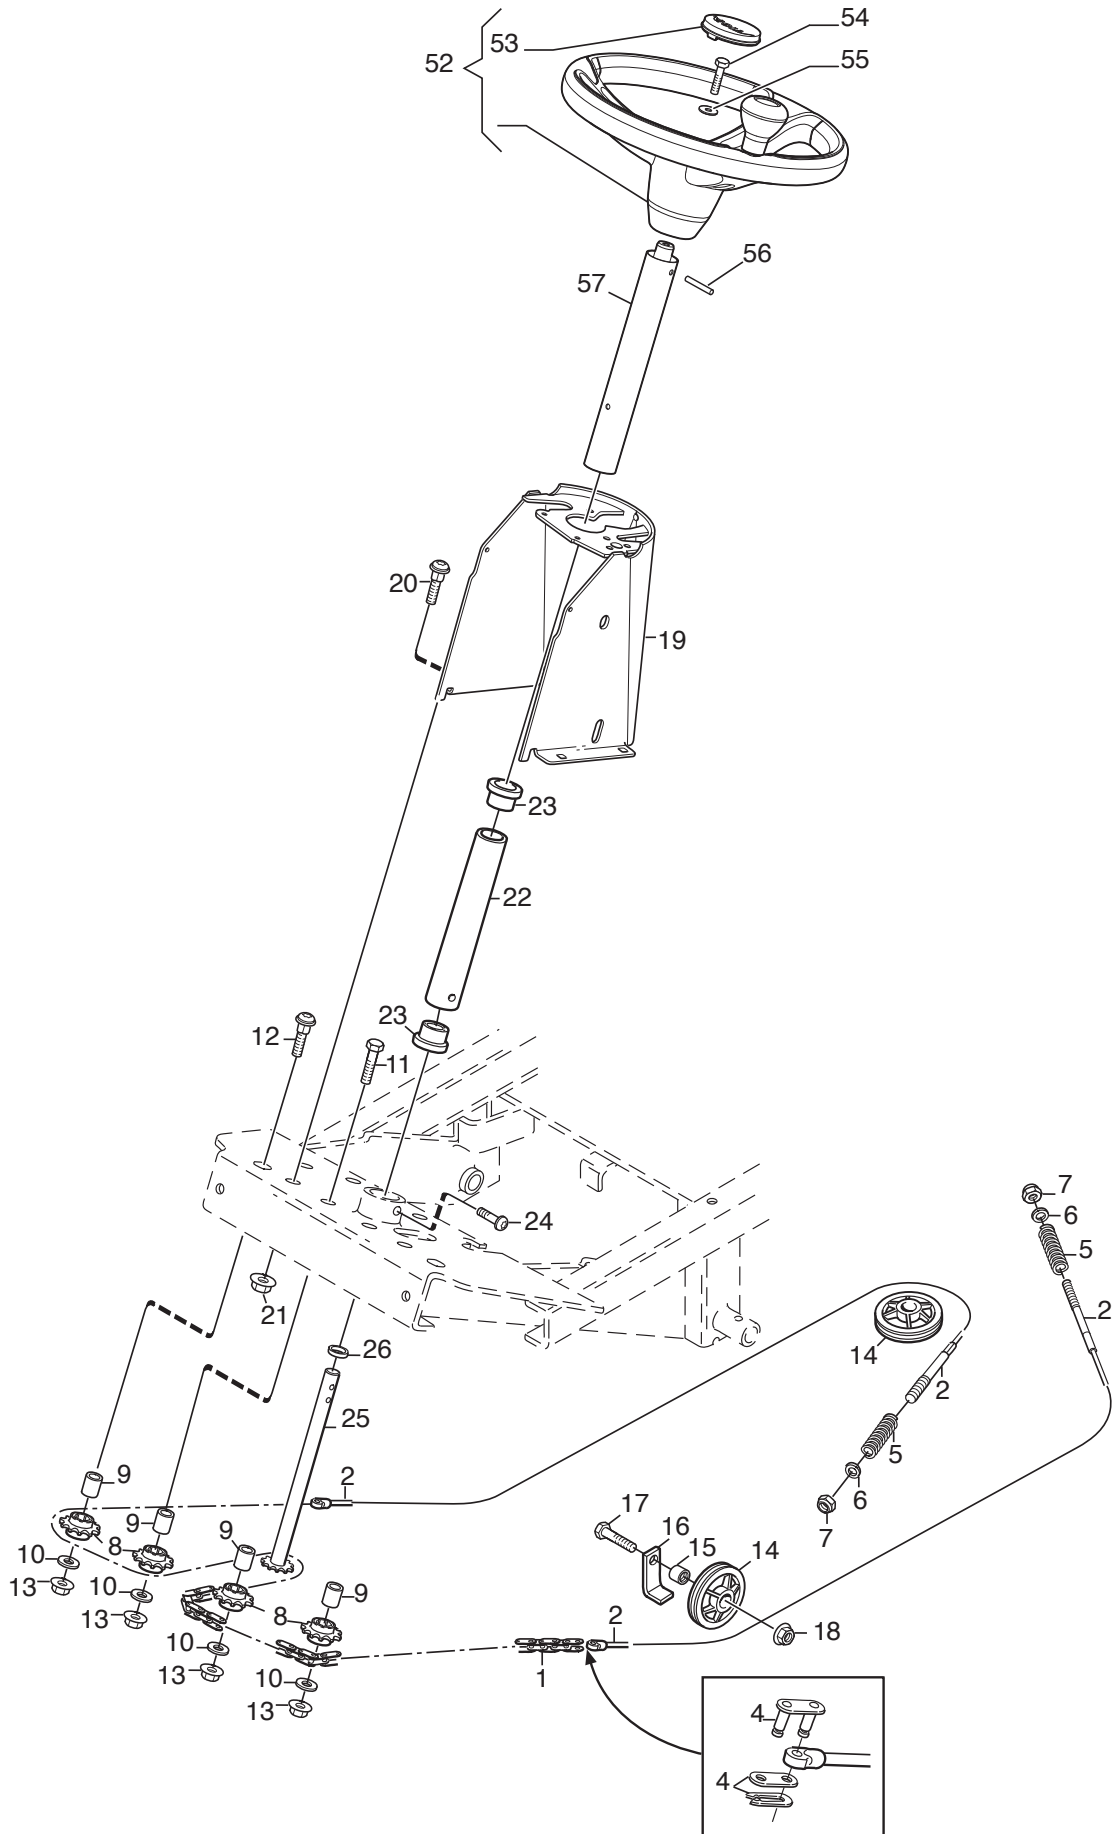

Utgåva Issue 29 - 2015		Styrning Steering			
Pos. Fig.	Antal Q.ty	Art nr Part No	Benämning	Description	Anmärkning Notes
1	1	1134-6374-06	Kedja	Chain	83 Links
2	1	1134-9084-01	Styrwire	Steering Wire	Sats vö+h÷/kit L+R
4	2	1134-2824-02	Kedjelas Fz	Chain Lock	
5	2	1134-3817-01	Fjäder	Spring	L = 58 mm
6	2	9699-0090-02	Bricka | Bricka	Washer | Washer	
7	2	112155000/0	Mutter	Nut	
8	4	1134-2816-01	Kedjehjul	Sprocket	
9	4	1134-0041-02	Bussning	Bushing	
10	4	112521360/0	Bricka	Washer	
11	2	9997-1050-16	Skruv	Screw	
12	2	9897-1040-12	Skruv	Screw	
13	4	9739-1031-22	Mutter	Nut	
14	2	1134-9025-01	Linhjul	Steering Pulley	Sats 2 st/kit of 2
15	2	1134-0041-01	Bussning	Bushing	
16	2	1134-0046-00	Wireklämma	Wire Clamp	
17	2	9997-1030-16	Skruv	Screw	
18	2	9739-1031-22	Mutter	Nut	
19	1	1134-5349-01	Styrkonsol Kpl (Gul) 1-00	Steering Console (Yellow) 1-00	
20	4	9897-0820-16	Skruv	Screw	
21	4	112154220/0	Mutter	Nut	
22	1	1134-1305-05	Rattrör Nedre	Steering Column, Lower	
23	2	1134-1901-01	Lager	Bearing	
24	2	9893-0616-16	Skruv	Screw	
25	1	1137-0079-02	Rattstang Kpl	Steering Rod Assy	
26	1	1134-2837-01	Distans	Spacer	
52	1	337961200/0	Ratt	Steering wheel	
53	1	337580550/0	Styrplåt Kpl	Steering Plate	
54	1	112793102/0	Skruv	Screw	
55	1	112583500/0	Lasbricka	Grower	
56	1	112620299/0	Spännstift	Elastic Pin	
57	1	387520109/0	Rattstang	Steering Rod