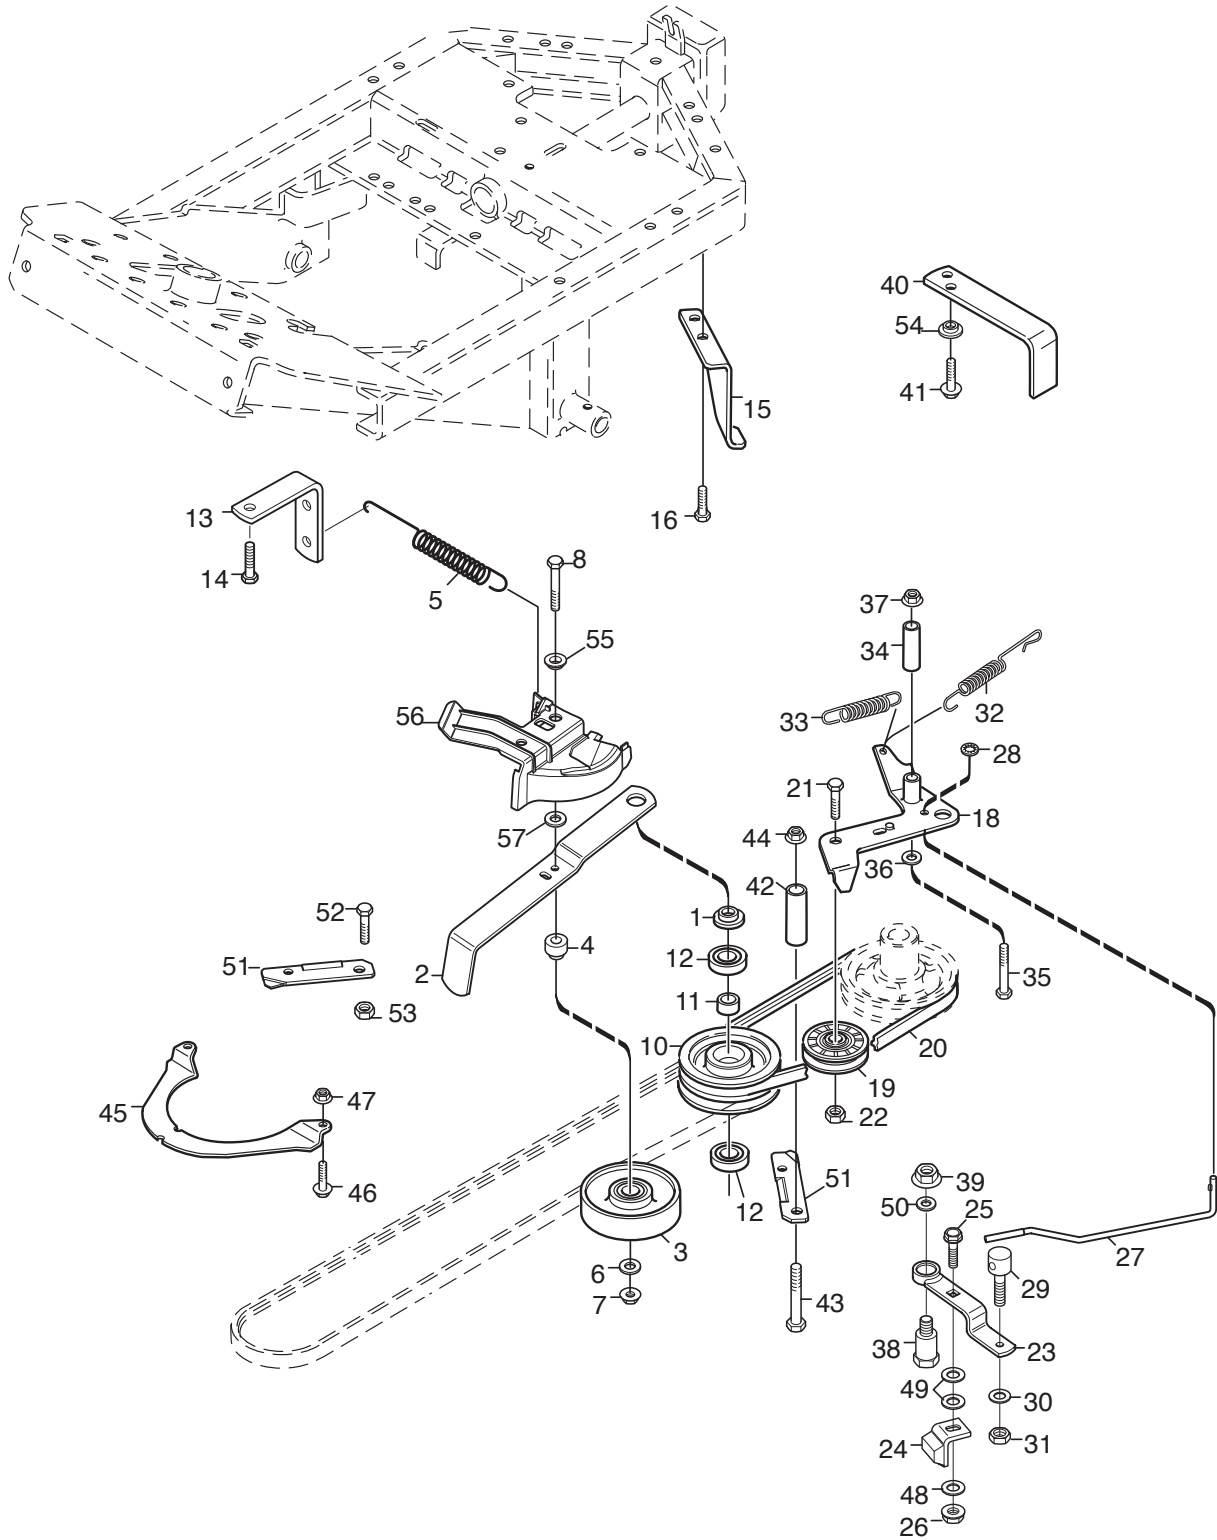

Utgåva Issue 29 - 2015		Kraftuttag Power take-off			
Pos. Fig.	Antal Q.ty	Art nr Part No	Benämning	Description	Anmärkning Notes
1	1	1134-5548-01	Distans	Spacer	
2	1	1137-1124-01	Spännhjulsarm	Tension Wheel Arm	
3	1	1137-0128-01	Spännhjul Kpl	Tension Roller Assy	
4	1	1134-1888-04	Distans	Spacer	
5	1	1134-5111-01	Fjäder	Spring	
6	1	112523060/0	Bricka	Washer	
7	1	112154220/0	Mutter	Nut	
8	1	112691600/0	Skruv	Screw	
10	1	1137-0209-01	Centrumremskiva Smst	Centre Belt Pulley	
11	1	1134-0051-09	Distans	Spacer	
12	2	9549-0019-00	Kullager	Ball Bearing	
13	1	1134-5112-01	Fjäder	Spring	
14	2	9945-0816-16	Skruv	Screw	
15	1	1134-5110-02	Hake	Hook	
16	2	9893-0616-16	Skruv	Screw	
18	1	1134-2018-02	Spännarm Kpl 5-01 24	Tension Arm	
19	1	1134-9027-01	Spännrulle (Svart)	Tension Roller (Black)	
20	1	9585-0213-01	Drivrem	Belt	
21	1	112794300/0	Skruv	Screw	
22	1	112295200/0	Mutter	Nut	
23	1	387318251/0	Bromsarm Kpl	Brake Arm	
24	1	1134-4164-03	Bromsklots	Brake Pad	
25	1	112818700/0	Skruv	Screw	
26	1	112155000/0	Mutter	Nut	
27	1	137033100/0	Bromsstang	Brake Rod	
28	1	9675-0008-02	Starlockbricka	Starlock	
29	1	1134-4170-01	Nippel	Nippel	
30	1	112521330/0	Bricka	Washer	
31	1	112154510/0	Mutter	Nut	
32	1	4231-0013-00	Fjäder	Spring	
33	1	1135-3307-01	Fjäder	Spring	
34	1	1134-1565-10	Distans	Spacer	
35	1	112691800/0	Skruv	Screw	
36	1	112523060/0	Bricka	Washer	
37	1	112154220/0	Mutter	Nut	
38	1	1134-4163-01	Ansatsskruv	Shoulder Bolt	
39	1	9739-1031-22	Mutter	Nut	
40	1	1134-3958-01	Remstyrning	Belt Guide	
41	2	9893-0616-16	Skruv	Screw	
42	1	1134-0041-03	Bussning	Bushing	
43	1	112794950/0	Skruv	Screw	
44	1	9739-1031-22	Mutter	Nut	
45	1	1134-3654-01	Fingerskydd 5-01 24	Guard	
46	2	9959-0612-16	Skruv	Screw	
47	2	9739-0631-22	Mutter	Nut	
48	1	9699-0090-02	Bricka | Bricka	Washer | Washer	
49	2	112521360/0	Bricka	Washer	
50	1	112521360/0	Bricka	Washer	
51	2	337546547/0	Plat	Plate