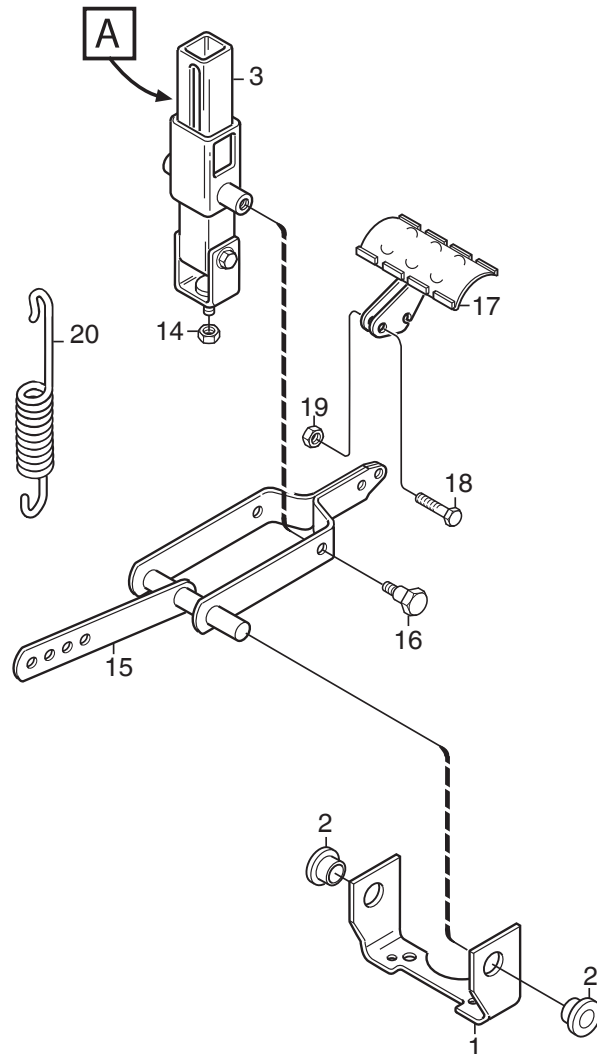

Utgåva Issue 29 - 2015		Pedallyft Pedal lift			
Pos. Fig.	Antal Q.ty	Art nr Part No	Benämning	Description	Anmärkning Notes
1	1	1134-4117-01	Fäste	Bracket	
2	2	1134-2684-01	Lager	Bearing	
3	1	1134-4945-01	Lyftspärr kpl	Lift Catch Assy	Pos 7-13 incl.
7	1	9404-0027-01	O-ring	O-ring	
8	1	9650-0039-04	Sparring Sga 8	Lock Ring	
9	1	9595-0276-01	Spiralspännstift 8*24	Locating Pin	
10	1	112689500/0	Skruv	Screw	
11	1	112154510/0	Mutter	Nut	
13	1	9897-0820-16	Skruv	Screw	
14	1	112155000/0	Mutter	Nut	
15	1	1134-4860-01	Lyftgaffel	Lift Fork	
16	2	1134-0240-00	Skruv	Screw	
17	1	1134-4938-01	Lyftpedal	Lift Pedal	
18	2	112791500/0	Skruv	Screw	
19	2	9739-0631-22	Mutter	Nut	
20	1	4231-0013-00	Fjäder	Spring