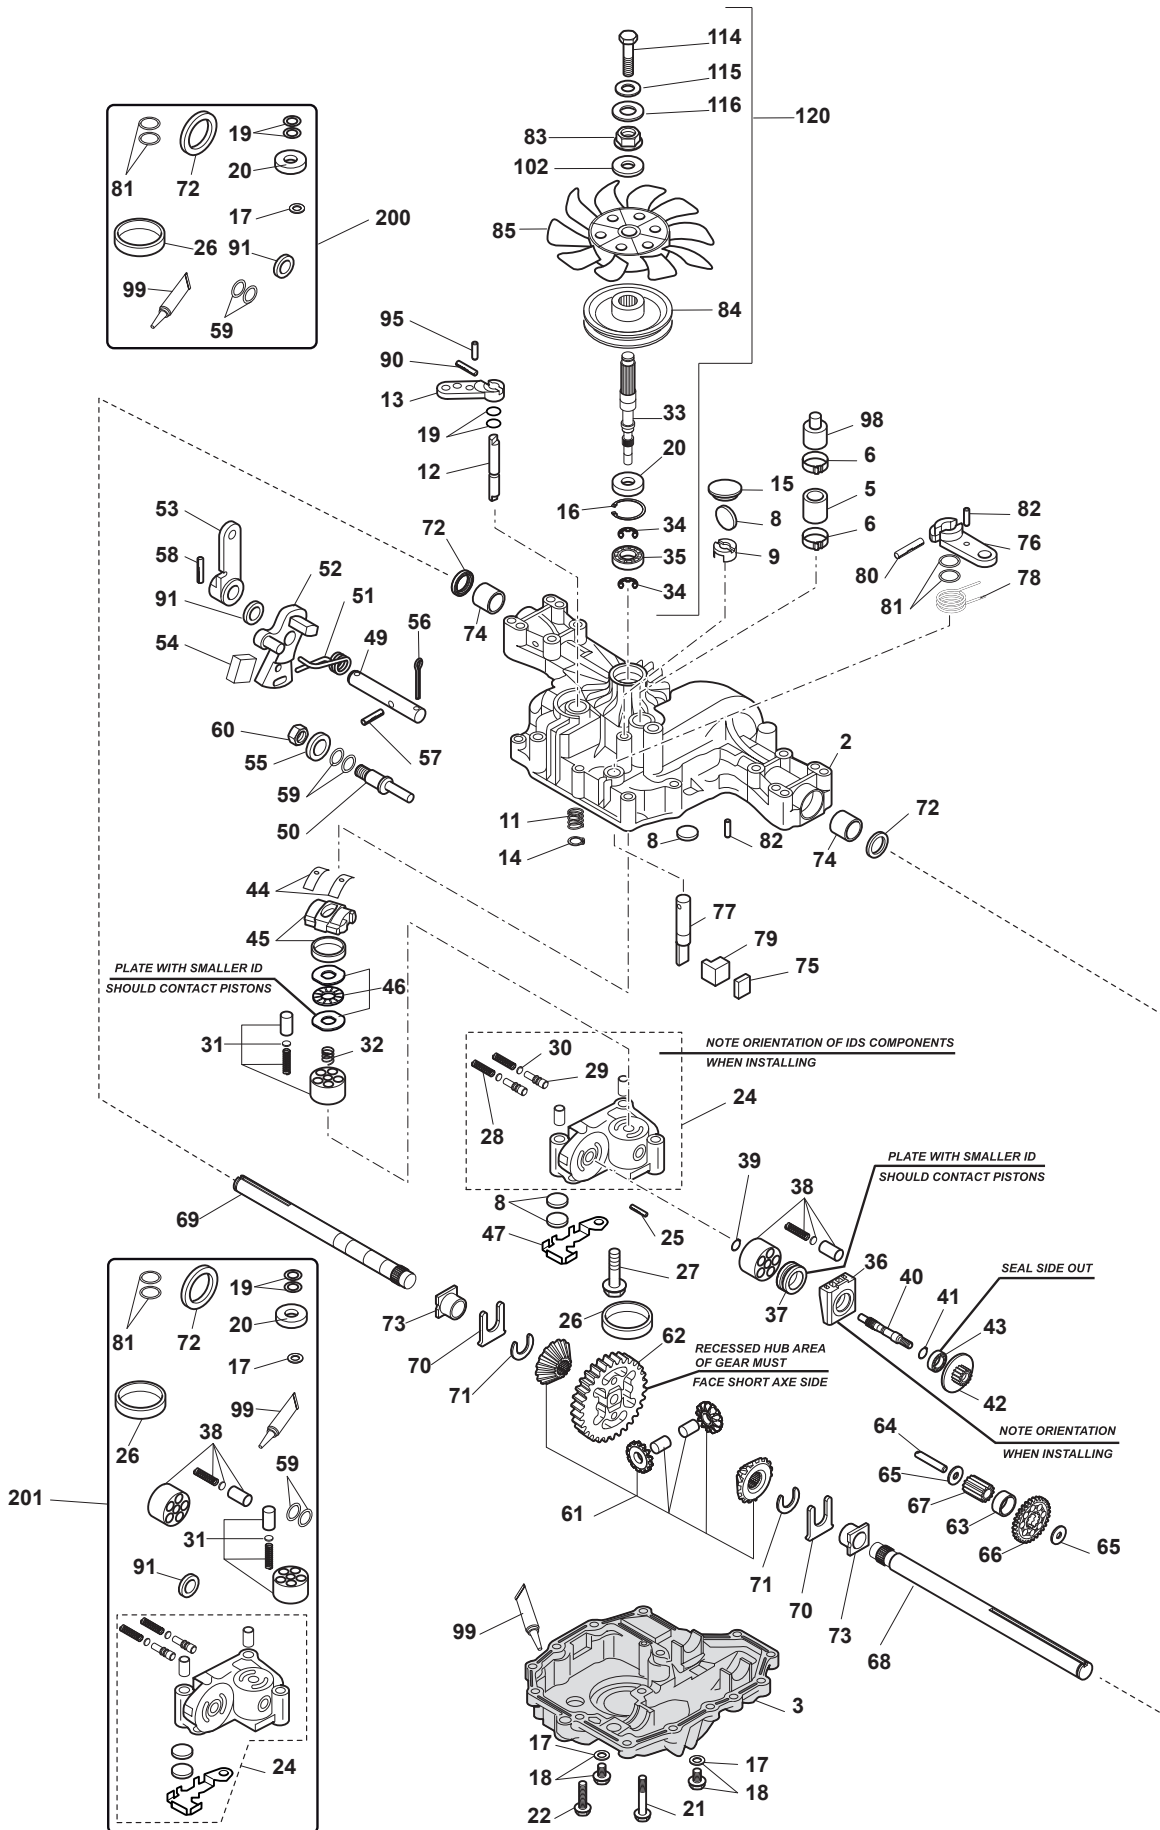

Utgåva Issue 29 - 2015		Transmission			
Pos. Fig.	Antal Q.ty	Art nr Part No	Benämning	Description	Anmärkning Notes
1	1	1137-0123-01	Transaxel K46Ci	Transaxle K46Ci	Kanzaki K46CI
2	1	1139-1470-01	Hus-Övre	Housing-Upper	
3	1	1139-1402-01	Hus-Nedre	Case-Lower	
5	1	1139-1301-01	Rör	Tube	
6	2	1139-1336-01	Slangklämma	Cobra Clip	
8	2	1139-1150-01	Magnet	Magnet	
9	1	1139-1341-01	Magnethallare	Magnet Holder	
11	1	1139-1347-01	Fjäder	Spring	
12	1	1139-1251-01	Axel	By-Pass Shaft	
13	1	1139-1189-01	Arm	By-Pass Lever	
14	1	1139-1161-01	Lasring	Ring	
15	1	1139-1275-01	Plugg	Bore Plug	
16	1	1139-1104-01	Lasring	Snap Ring	
17	2	1139-1103-01	Bricka	Washer	S
18	2	1139-1500-01	Dräneringsbult-Sats	Drain Bolt Kit	
19	2	1139-1117-01	O-Ring	O-Ring	S
20	1	1139-1119-01	Tätning	Seal 15*35*7	S
21	2	1139-1295-01	Skruv	Screw	
22	14	1139-0244-01	Skruv	Screw	
24	1	1139-1599-01	Centrumhus	Center Case	R
25	1	1139-1158-01	Stift	Pin	
26	1	1139-1405-01	Filter	Filter	S
27	3	1139-1718-01	Bult	Bolt	
28	2	1139-1468-01	Ventil	Ids Valve	
29	2	1139-1243-01	Fjäder	Spring	
30	2	1139-1307-01	Filter	Filter	
31	1	1139-1601-01	Cylinderblock (Pump)	Cylinder Block Kit (Pump)	R
32	1	1139-1245-01	Fjäder	Pump Spring	
34	3	1139-1146-01	Lasring	Ring	
35	1	1139-1110-01	Kullager	Ball Bearing	
36	1	1139-1157-01	Hus	Housing	
37	1	1139-1501-01	Lager	Bearing	
38	1	1139-1717-01	Cylinderblock (Motor)	Cylinder Block (Motor)	R
39	1	1139-1160-01	Bricka	Washer	
40	1	1139-1353-01	Motoraxel	Motor Shaft	
41	1	1139-1021-01	Lasring	Snap Ring	
42	1	1139-1272-01	Motordrev	Motor Gear	
43	1	1139-1453-01	Lager	Bearing	
44	2	1139-1066-01	Tryckplatta	Use 1139-1141-01	
45	1	1139-1597-01	Stänkplatta	Swash Plate	
46	1	1139-1508-01	Lager	Thrust Bearing Kit	
47	1	1139-1598-01	Magnethallare	Magnet Holder	
49	1	1139-1354-01	Regleraxel	Control Shaft	
50	1	1139-1410-01	Vridcentrum	Fulcrum	
51	1	1139-1312-01	Vridfjäder	Torsion Spring	
52	1	1139-1409-01	Reglerarm	Lever	
53	1	1139-1325-01	Reglerarm	Control Lever	
54	1	1139-1596-01	Ryckplatta	Jerky Plate	
55	1	1139-1102-01	Bricka	Washer