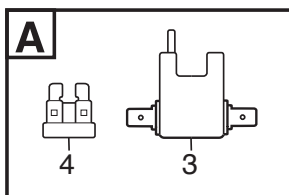

Utgåva Issue 29 - 2015		Elsystem Electric system			
Pos. Fig.	Antal Q.ty	Art nr Part No	Benämning	Description	Anmärkning Notes
1	1	1134-5751-01	Batteri	Battery	
2	1	187040308/0	Kablage	Harness	Inkl. Pos 3, 4
3	1	9400-0327-01	Säkringshallare Inkl 20A Säkring	Fuse Holder Incl Fuse	Inkl. pos 4
4	1	1134-3496-06	Säkring 20 Amp Gul	Fuse (20A)	20A
6	1	118736112/0	Solenoid Kpl Service	Solenoid	Inkl. pos 8
7	2	9852-8013-16	Skruv	Screw	
8	2	9743-5121-32	Mutter	Nut	
9	1	1134-4093-01	Tändningslas	Ignition Switch	
10	1	1134-4749-01	Mutter	Nut	
12	1	1134-5992-01	Batterikabel	Battery Cable	
13	1	1134-0234-02	Batterikabel (+)	Battery Cable (+)	
14	1	1134-2310-01	Batteriskydd	Guard Cap (+)	
15	1	112361005/0	Mutter	Nut	1/4" UNC
16	15	133320027/0	Bunband	Cable	
17	1	1134-5343-01	Batterikonsol	Battery Bracket	
18	3	9852-8013-16	Skruv	Screw	
19	2	9699-0060-02	Bricka	Washer	
20	1	1134-5994-01	Batteribyggel	Battery Loop	
21	1	1134-5995-01	Batteribyggel	Battery Loop	
22	1	1134-4481-02	Vingmutter	Wing Nut	
23	1	112154510/0	Mutter	Nut	
25	1	1134-3399-02	Brytare	Switch	
26	2	112789008/0	Skruv	Screw	
27	2	112154330/0	Mutter	Nut	
34	1	9959-0612-16	Skruv	Screw	
35	1	1134-6454-01	Jordplat	Ground Plate	
36	1	9739-0631-22	Mutter	Nut	
40	1	1137-0075-01	Fäste	Attachment	2010
41	2	112735105/0	Skruv	Screw	
42	1	1134-7535-01	Honkontakt	Female Connector	
43	1	9959-0820-16	Skruv	Screw	
44	1	112154220/0	Mutter	Nut	
45	1	9400-0282-01	Brytare (Med Diod)	Switch	
46	1	9400-0280-03	Vippa Höjdinst	Switch Cover-Height Adjust