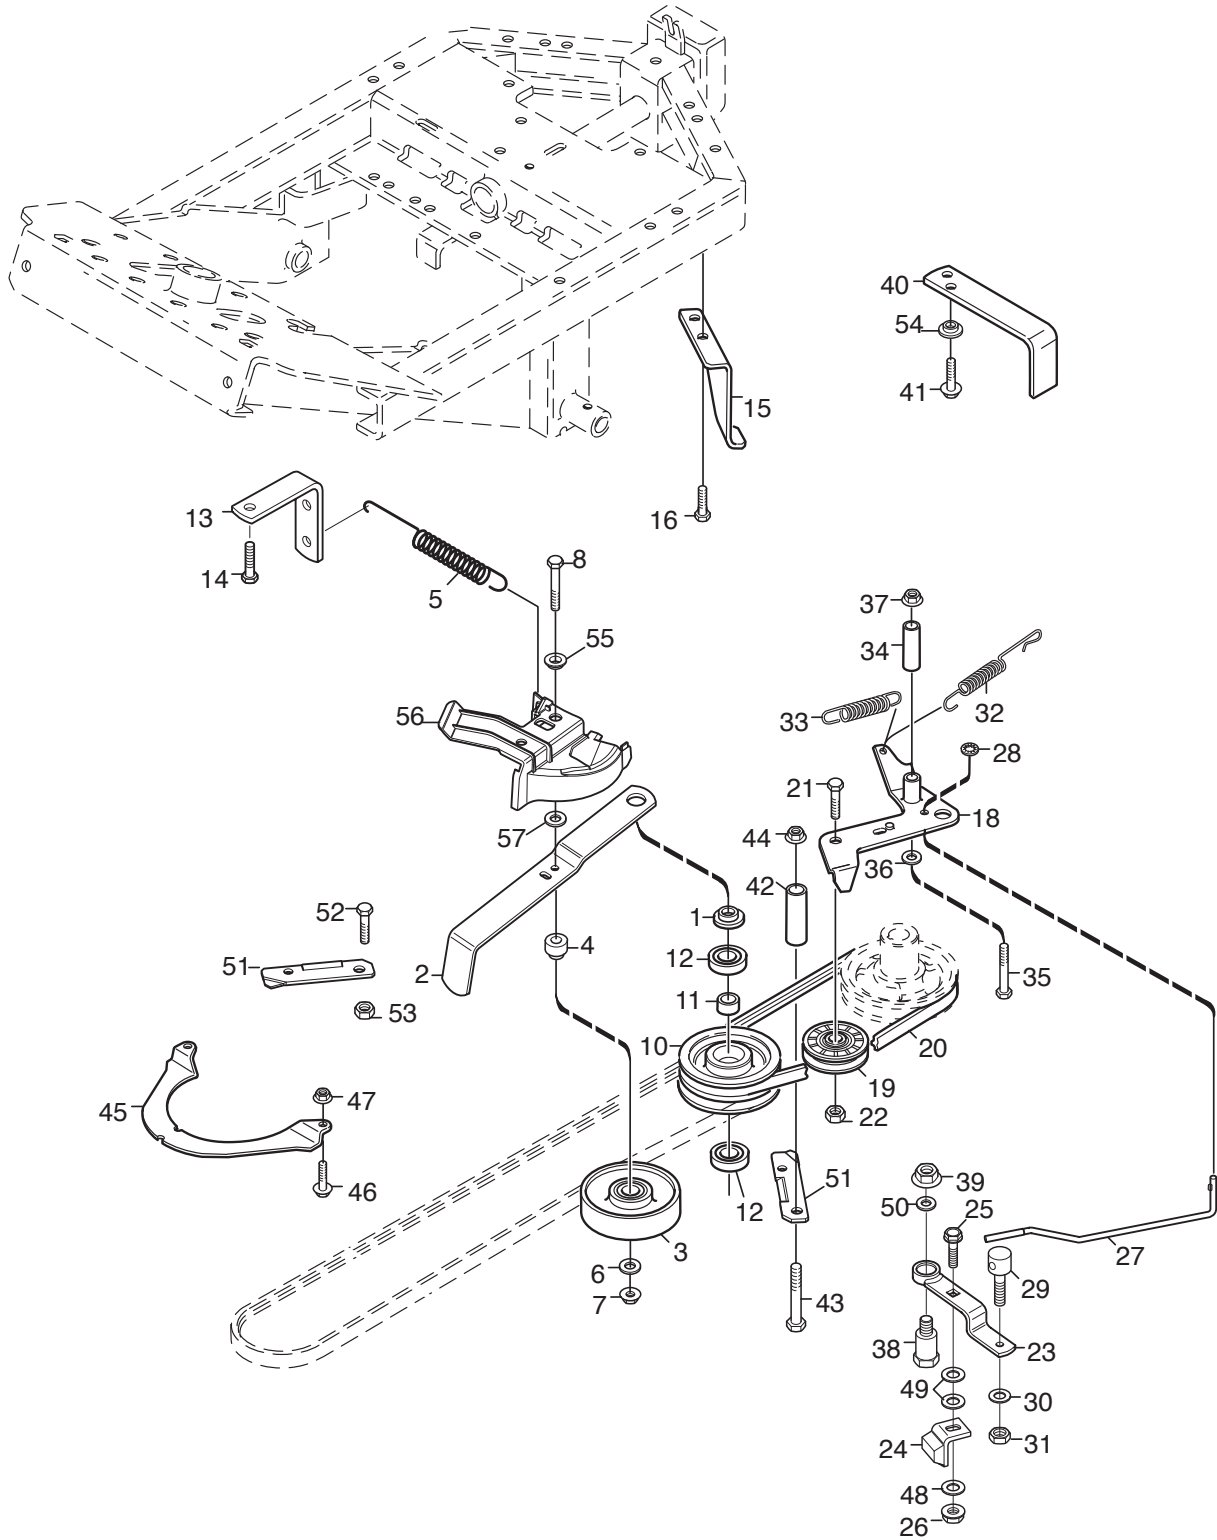

Utgåva Issue 29 - 2015		Kraftuttag Power take-off			
Pos. Fig.	Antal Q.ty	Art nr Part No	Benämning	Description	Anmärkning Notes
52	1	112793102/0	Skruv	Screw	
53	1	112293201/0	Mutter	Nut	
54	2	325160039/0	Distans	Spacer	
55	1	122041980/0	Bussning	Bushing	
56	1	337600000/0	Skydd	Protection	
57	1	112523060/0	Bricka	Washer