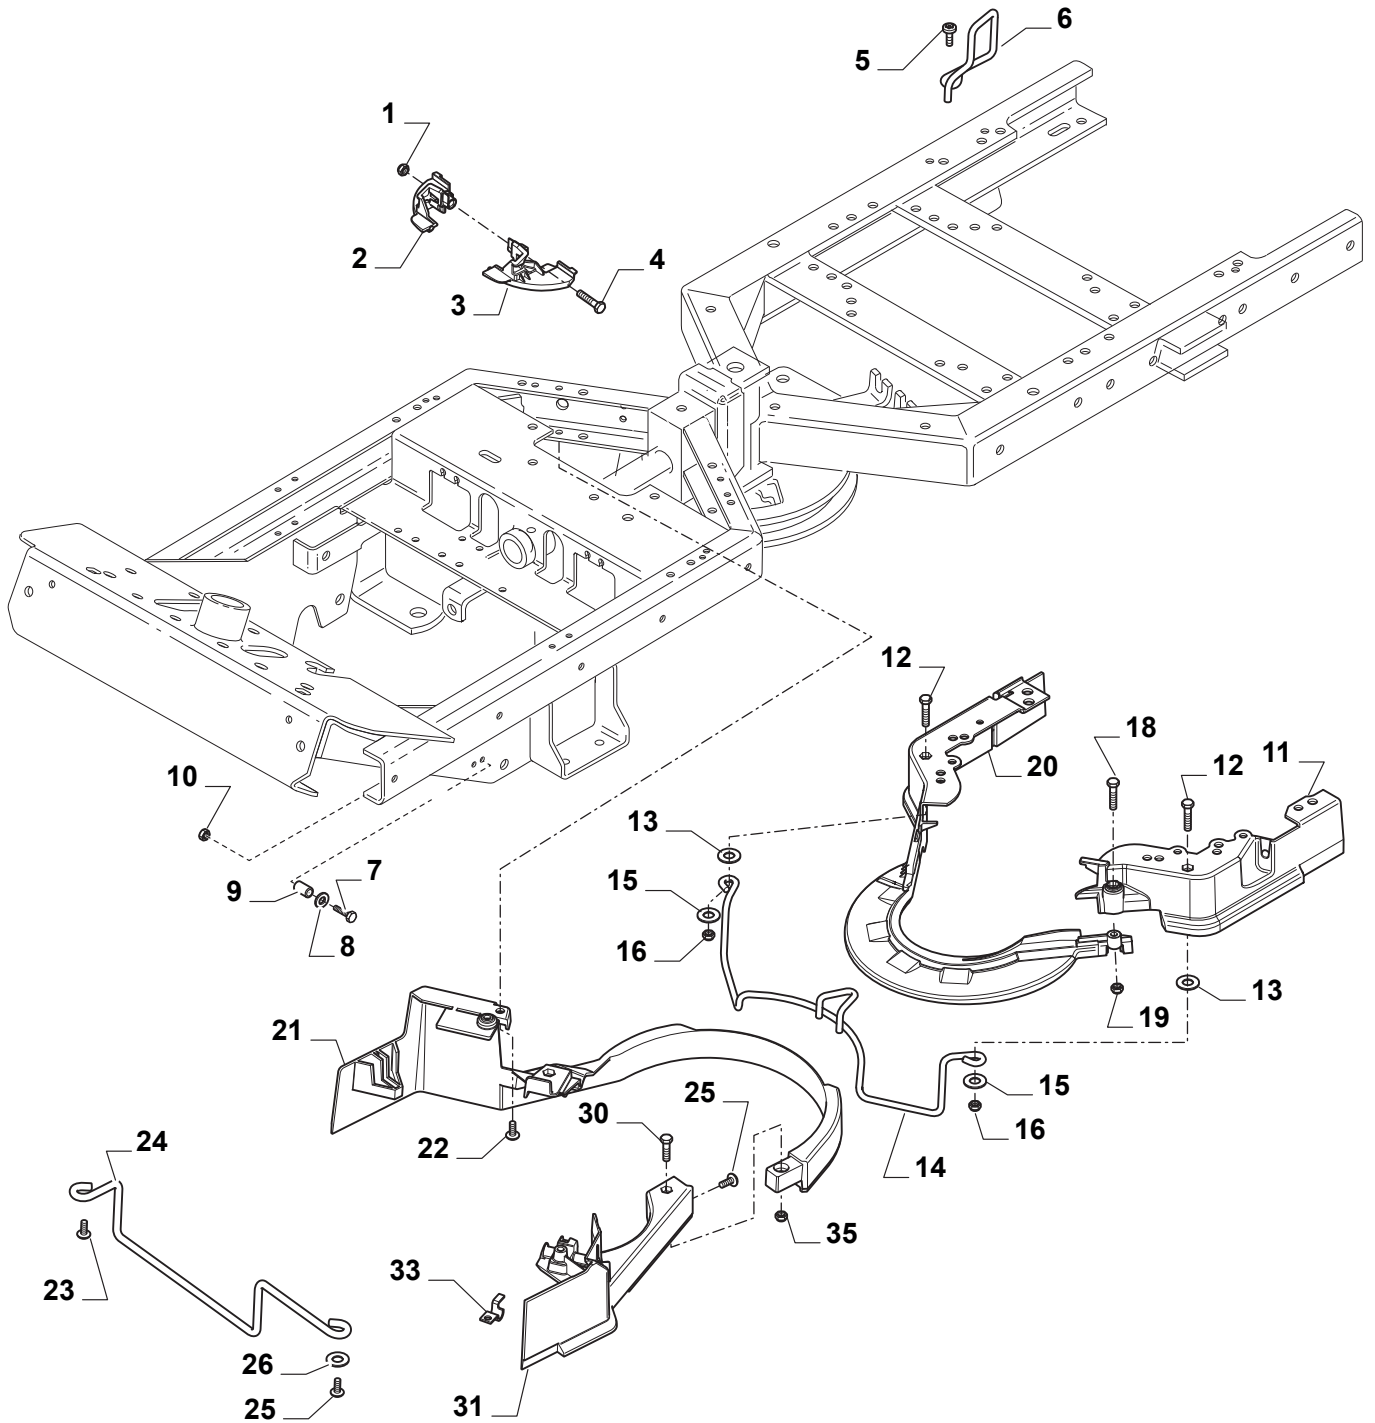

Utgåva Issue 29 - 2015		Remskydd Protection, Belt			
Pos. Fig.	Antal Q.ty	Art nr Part No	Benämning	Description	Anmärkning Notes
1	1	112154510/0	Mutter	Nut	
2	1	337600010/0	Skydd	Protection	
3	1	337600011/0	Skydd	Protection	
4	1	112792099/0	Skruv	Screw	
5	1	9893-0616-16	Skruv	Screw	
6	1	337600015/0	Remskydd	Belt Cover	
7	2	112735669/0	Skruv	Screw	
8	2	112523050/0	Bricka	Washer	
9	2	1134-1565-14	Distans	Spacer	
10	2	112154510/0	Mutter	Nut	
11	1	337060001/1	Remskydd	Belt Cover	
12	2	112792099/0	Skruv	Screw	
13	2	112524010/0	Bricka	Washer	
14	1	337785100/0	Fäste	Support	
15	2	112521330/0	Bricka	Washer	
16	2	112154510/0	Mutter	Nut	
18	1	112791500/0	Skruv	Screw	
19	1	112154510/0	Mutter	Nut	
20	1	337060000/1	Remskydd	Belt Cover	
21	1	337060002/0	Remskydd	Belt Cover	
22	1	9893-0616-16	Skruv	Screw	
23	1	9945-0816-16	Skruv	Screw	
24	1	137294100/0	Remstyrning	Belt Guide	
25	2	9893-0616-16	Skruv	Screw	
26	1	112523050/0	Bricka	Washer	
30	1	112791500/0	Skruv	Screw	
31	1	337060003/0	Remskydd	Belt Cover	
33	1	322545159/0	Plat	Plate	
35	1	112154510/0	Mutter	Nut