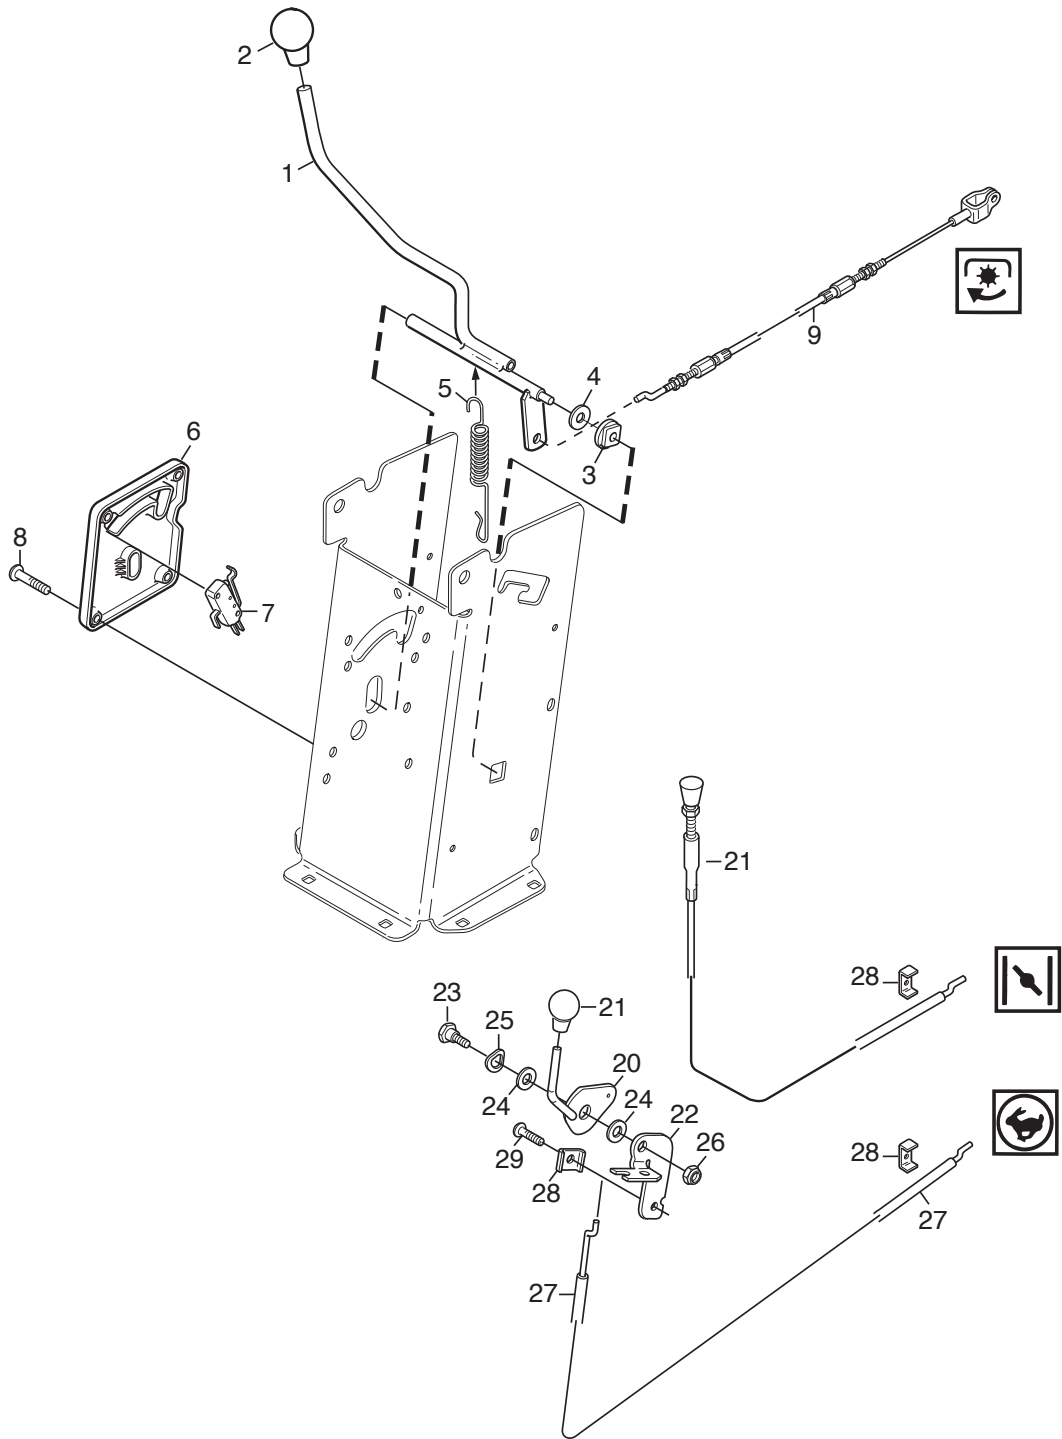

Utgåva Issue 29 - 2015		Handreglage Hand controls			
Pos. Fig.	Antal Q.ty	Art nr Part No	Benämning	Description	Anmärkning Notes
1	1	1134-6301-01	Aggregatsspak5-01	Engage Lever	
2	1	1134-2551-01	Knopp	Knob	
3	1	1134-3790-02	Lager	Bearing	
4	1	9699-0090-02	Bricka | Bricka	Washer | Washer	
5	1	4231-0013-00	Fjäder	Spring	
6	1	1134-5368-01	Panel	Dashboard	
7	1	9400-0360-01	Mikrobrytare	Microswitch	
8	4	9946-0525-16	Skruv	Screw	
9	1	1134-3573-05	Reglagewire	Control Cable	
19	1	137090200/0	Chokereglage Kpl	Choke Control	
20	1	1134-5465-01	Gasreglage	Throttle Control Lever	
21	1	1134-4078-01	Knopp	Knob	
22	1	1134-5464-01	Fäste	Bracket	
23	1	1134-0240-00	Skruv	Screw	
24	2	1134-4242-01	Distansbricka	Washer	
25	1	9694-0001-00	Bricka	Washer	
26	1	112155000/0	Mutter	Nut	
27	1	187000205/0	Gasreglage	Throttle Cable	
28	3	1137-0115-01	Wireklämma	Wire Clamp	
29	1	9943-0516-16	Skruv	Screw