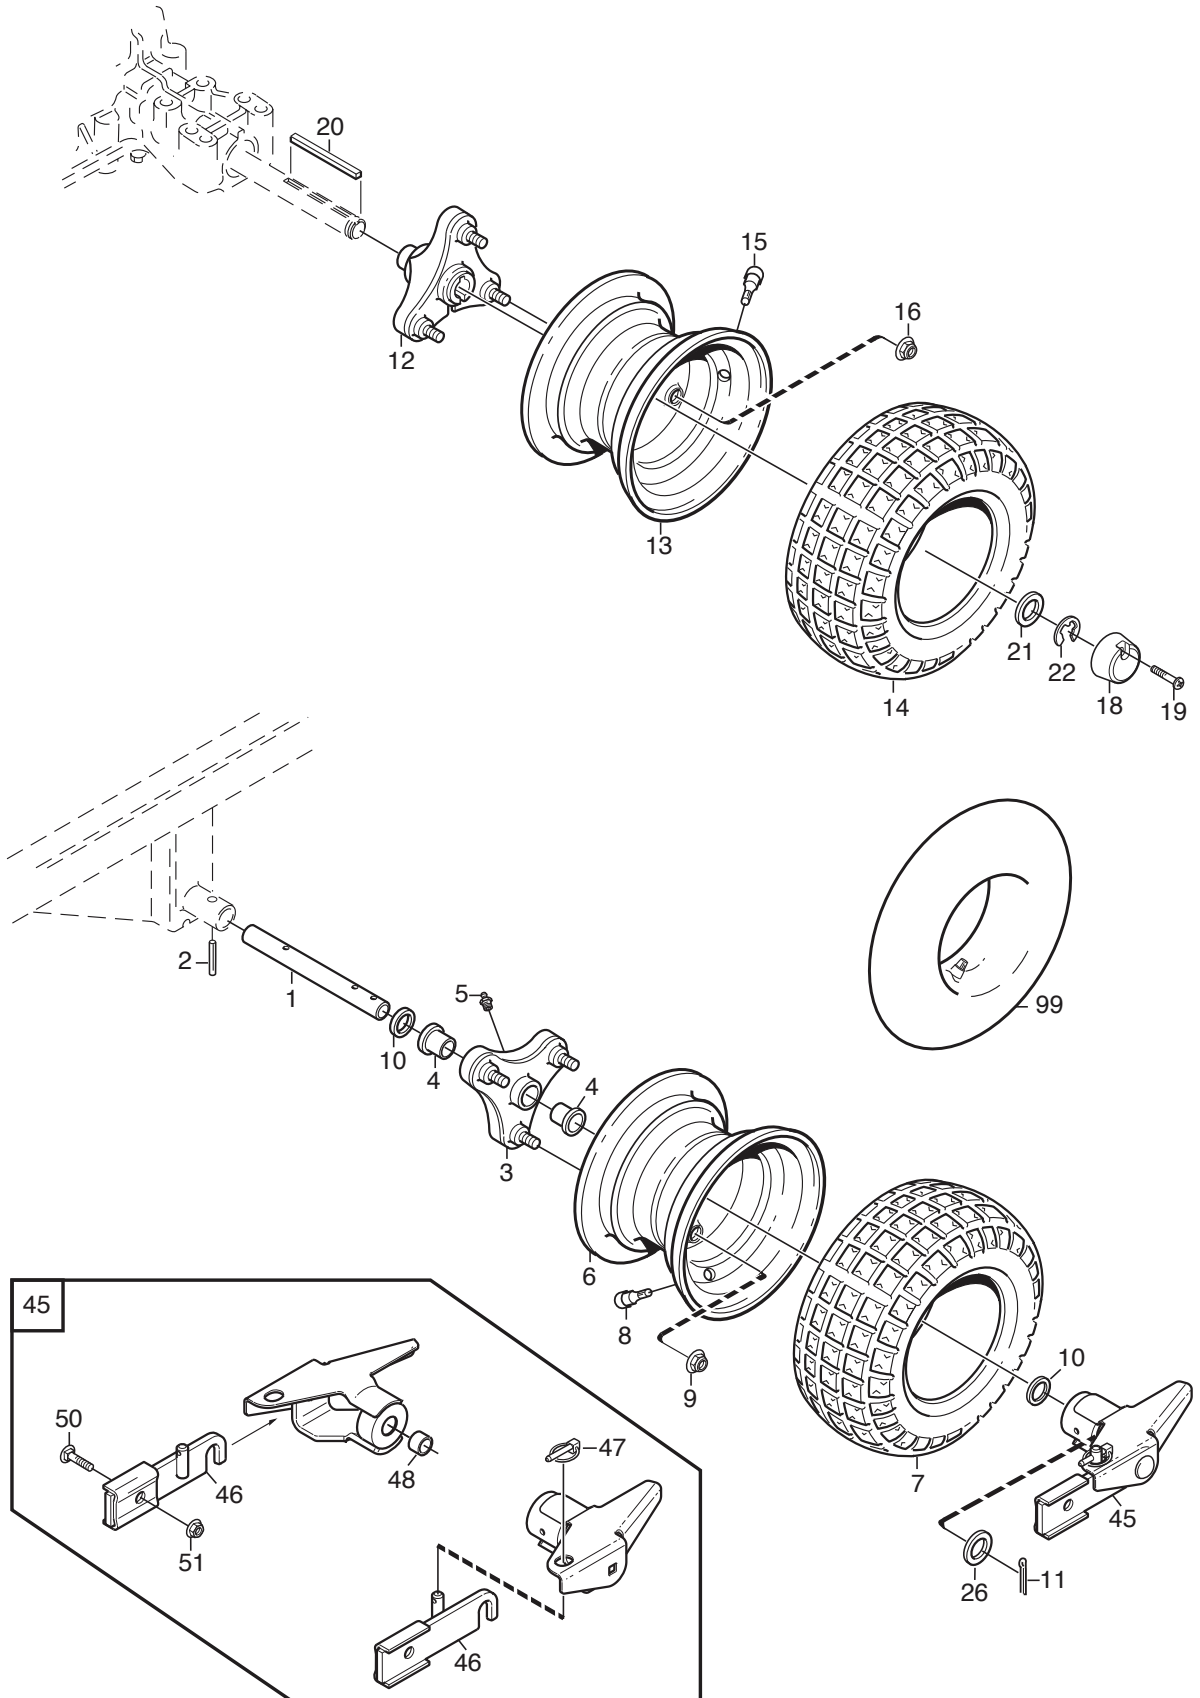

Utgåva Issue 29 - 2015		Hjul Wheels			
Pos. Fig.	Antal Q.ty	Art nr Part No	Benämning	Description	Anmärkning Notes
1	2	1134-0075-00	Framaxeltapp	Front Axle	
2	2	9595-0258-00	Spännstift	Locating Pin	
3	2	1134-4844-05	Hjulnav Kpl	Wheel Hub Assy	Incl. pos. 4-5
5	2	112379511/0	Smörjnippel	Grease Dispenser	
4	1	1134-9026-01	Bussning	Bearing	Sats 4 st/kit of 4
6	2	187000454/0	Fälg	Rim	
7	2	9545-0116-00	Däck	Tyre	16 x 7.50 - 8
8	2	9545-0500-00	Ventil	Valve Assy.	
9	6	9731-1031-22	Mutter	Nut	
10	4	1134-0341-01	Bricka	Washer	
11	2	9599-0080-02	SaxSprint Sp 4*28	Cotter Pin	
12	2	1134-4844-02	Hjulnav Kpl	Wheel Hub Assy	
13	2	187000454/0	Fälg	Rim	
13	2	187000454/0	Fälg	Rim	
14	2	9545-0116-00	Däck	Tyre	16 x 7.50 - 8
15	2	9545-0500-00	Ventil	Valve Assy.	
16	6	9731-1031-22	Mutter	Nut	
18	2	1134-4796-01	Navkapsel	Hub Cap	
19	2	9947-0540-19	Skruv	Screw	
20	2	1134-2471-01	Kil	Key	
21	2	1134-0341-01	Bricka	Washer	
22	2	9653-0001-04	Sparryttare Rs	Lock Ring	
26	2	1134-0341-01	Bricka	Washer	
45	1	13-0992-61	Rac Snabbfäste 2Wd Park	Rac Quick Connection 2Wd	Incl. pos 9-10-46-47-48-49-50-51
46	1	1134-7465-01	Sats-Fästen (Vä+Hö Inkl Skruv)	Attachment Kit	Incl. pos 50-51
47	2	1137-0077-01	Lassprint	Locking Pin	
48	2	9548-0026-01	Gliidlager 20E7X26-20	Bearing	
50	2	9898-1035-16	Skruv	Screw	
51	2	9739-1031-22	Mutter	Nut	
99	4	9545-0203-00	Innerslang	Inner Tube	Reservdel/spare part