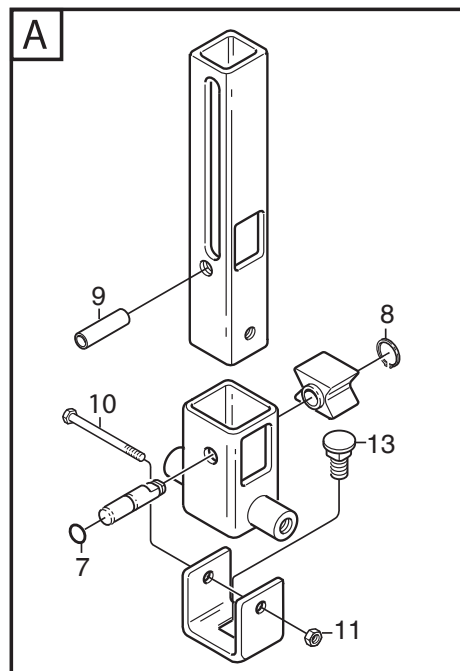

Utgåva Issue 29 - 2015		Pedallyft Pedal lift			
Pos. Fig.	Antal Q.ty	Art nr Part No	Benämning	Description	Anmärkning Notes
1	1	1134-4117-01	Fäste	Bracket	
2	2	1134-2684-01	Lager	Bearing	
3	1	1134-4945-01	Lyftspärr kpl	Lift Catch Assy	Pos 7-13 incl.
7	1	9404-0027-01	O-ring	O-ring	
8	1	9650-0039-04	Sparring Sga 8	Lock Ring	
9	1	9595-0276-01	Spiralspännstift 8*24	Locating Pin	
10	1	112689500/0	Skruv	Screw	
11	1	112154510/0	Mutter	Nut	
13	1	9897-0820-16	Skruv	Screw	
14	1	112155000/0	Mutter	Nut	
15	1	1134-4860-01	Lyftgaffel	Lift Fork	
16	2	1134-0240-00	Skruv	Screw	
17	1	1134-4938-01	Lyftpedal	Lift Pedal	
18	2	112791500/0	Skruv	Screw	
19	2	9739-0631-22	Mutter	Nut	
20	1	4231-0013-00	Fjäder	Spring