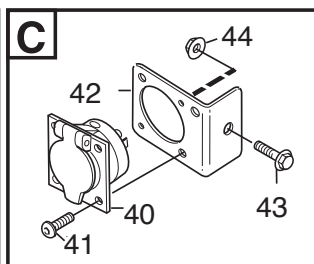

Utgåva Issue 29 - 2015		Elsystem Electric system			
Pos. Fig.	Antal Q.ty	Art nr Part No	Benämning	Description	Anmärkning Notes
1	1	1134-5751-01	Batteri	Battery	
2	1	187040308/0	Kablage	Harness	Inkl. Pos 3, 4
3	1	9400-0327-01	Säkringshallare Inkl 20A Säkring	Fuse Holder Incl Fuse	Inkl. pos 4
4	1	1134-3496-06	Säkring 20 Amp Gul	Fuse (20A)	20A
6	1	118736112/0	Solenoid Kpl Service	Solenoid	Inkl. pos 8
7	2	9852-8013-16	Skruv	Screw	
8	2	9743-5121-32	Mutter	Nut	
9	1	1134-4093-01	Tändningslas	Ignition Switch	
10	1	1134-4749-01	Mutter	Nut	
12	1	1134-5992-01	Batterikabel	Battery Cable	
13	1	1134-0234-02	Batterikabel (+)	Battery Cable (+)	
14	1	1134-2310-01	Batteriskydd	Guard Cap (+)	
15	1	112361005/0	Mutter	Nut	1/4" UNC
16	15	133320027/0	Bunband	Cable	
17	1	1134-5343-01	Batterikonsol	Battery Bracket	
18	3	9852-8013-16	Skruv	Screw	
19	2	9699-0060-02	Bricka	Washer	
20	1	1134-5994-01	Batteribyggel	Battery Loop	
21	1	1134-5995-01	Batteribyggel	Battery Loop	
22	1	1134-4481-02	Vingmutter	Wing Nut	
23	1	112154510/0	Mutter	Nut	
25	1	1134-3399-02	Brytare	Switch	
26	2	112789008/0	Skruv	Screw	
27	2	112154330/0	Mutter	Nut	
34	1	9959-0612-16	Skruv	Screw	
35	1	1134-6454-01	Jordplat	Ground Plate	
36	1	9739-0631-22	Mutter	Nut	
40	1	1137-0075-01	Fäste	Attachment	2010
41	2	112735105/0	Skruv	Screw	
42	1	1134-7535-01	Honkontakt	Female Connector	
43	1	9959-0820-16	Skruv	Screw	
44	1	112154220/0	Mutter	Nut	
45	1	9400-0282-01	Brytare (Med Diod)	Switch	
46	1	9400-0280-03	Vippa Höjdinst	Switch Cover-Height Adjust