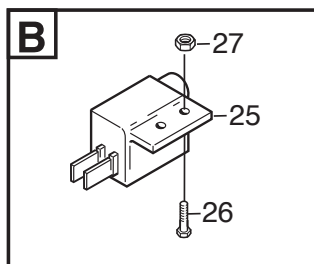

Utgåva Issue 29 - 2015		Elsystem Electric system			
Pos. Fig.	Antal Q.ty	Art nr Part No	Benämning	Description	Anmärkning Notes
1	1	1134-5751-01	Batteri	Battery	
2	1	187040308/0	Kablage	Harness	Inkl. Pos 3, 4
3	1	9400-0327-01	Säkringshallare Inkl 20A Säkring	Fuse Holder Incl Fuse	Inkl. pos 4
4	1	1134-3496-06	Säkring 20 Amp Gul	Fuse (20A)	20A
6	1	118736112/0	Solenoid Kpl Service	Solenoid	Inkl. pos 8
7	2	9852-8013-16	Skruv	Screw	
8	2	9743-5121-32	Mutter	Nut	
9	1	1134-4093-01	Tändningslas	Ignition Switch	
10	1	1134-4749-01	Mutter	Nut	
12	1	1134-5992-01	Batterikabel	Battery Cable	
13	1	1134-0234-02	Batterikabel (+)	Battery Cable (+)	
14	1	1134-2310-01	Batteriskydd	Guard Cap (+)	
15	1	112361005/0	Mutter	Nut	1/4" UNC
16	15	133320027/0	Bunband	Cable	
17	1	1134-5343-01	Batterikonsol	Battery Bracket	
18	3	9852-8013-16	Skruv	Screw	
19	2	9699-0060-02	Bricka	Washer	
20	1	1134-5994-01	Batteribyggel	Battery Loop	
21	1	1134-5995-01	Batteribyggel	Battery Loop	
22	1	1134-4481-02	Vingmutter	Wing Nut	
23	1	112154510/0	Mutter	Nut	
25	1	1134-3399-02	Brytare	Switch	
26	2	112789008/0	Skruv	Screw	
27	2	112154330/0	Mutter	Nut	
34	1	9959-0612-16	Skruv	Screw	
35	1	1134-6454-01	Jordplat	Ground Plate	
36	1	9739-0631-22	Mutter	Nut	
40	1	1137-0075-01	Fäste	Attachment	2010
41	2	112735105/0	Skruv	Screw	
42	1	1134-7535-01	Honkontakt	Female Connector	
43	1	9959-0820-16	Skruv	Screw	
44	1	112154220/0	Mutter	Nut	
45	1	9400-0282-01	Brytare (Med Diod)	Switch	
46	1	9400-0280-03	Vippa Höjdinst	Switch Cover-Height Adjust