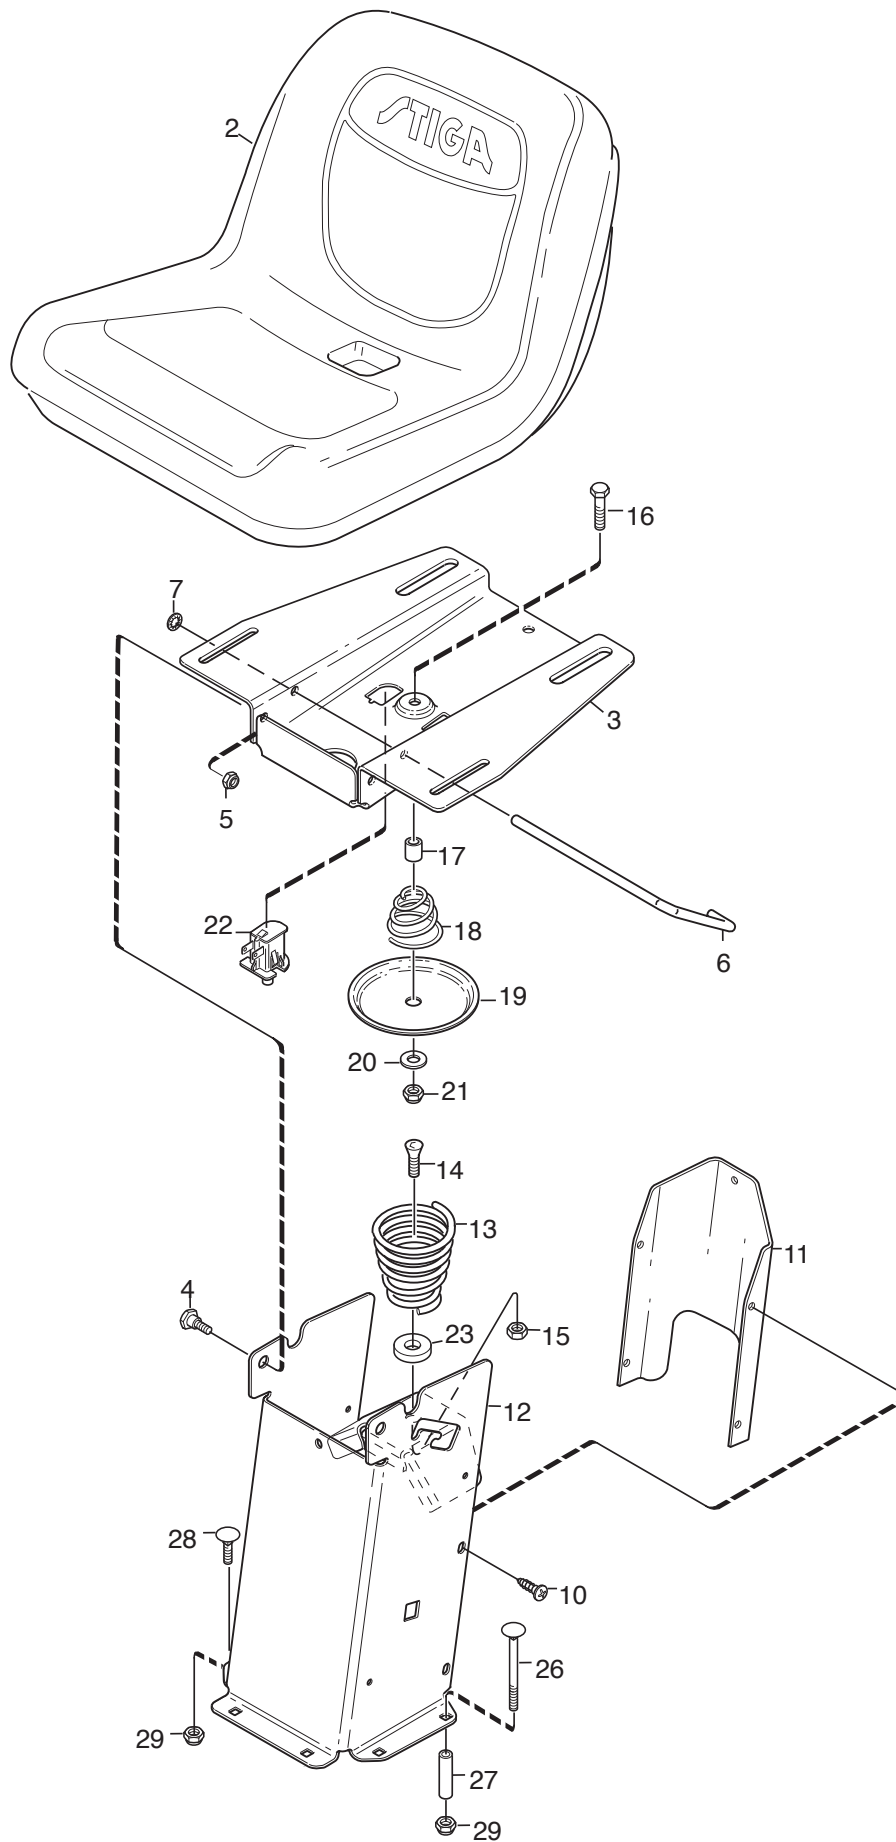

Utgåva Issue 29 - 2015		Sits Seat			
Pos. Fig.	Antal Q.ty	Art nr Part No	Benämning	Description	Anmärkning Notes
2	1	137722604/0	Seat	Seat	
3	1	1134-5301-01	Sitsplatta	Upper Seat Bracket	
4	2	1134-0240-00	Skruv	Screw	
5	2	112155000/0	Mutter	Nut	
6	1	1134-5454-01	Spärr	Catch	
7	1	112604899/0	Starlock P6704 8 Fz	Crown Fastener	
10	4	9893-0616-16	Skruv	Screw	
11	1	1134-5300-01	Bakstycke Gul	Rear Plate, Yellow	
12	1	1134-5296-04	Sitskonsol Kpl (Gul) 1-00	Seat Bracket (Yellow)	
13	1	1134-4256-01	Fjäder	Spring	
14	1	9924-1235-19	Skruv	Screw	
15	1	112156603/0	Mutter	Nut	
16	1	112691115/0	Skruv	Screw	
17	1	1134-1565-06	Distans	Spacer	
18	1	1134-5302-01	Fjäder	Spring	
19	1	1134-5299-01	Tryckplatta	Push Plate	
20	1	9699-0090-02	Bricka | Bricka	Washer | Washer	
21	1	112155000/0	Mutter	Nut	
22	1	1134-3156-02	Brytare (gra)	Switch	
23	1	137160001/0	Distans	Spacer	
26	2	9897-0880-12	Skruv	Screw	L = 80 mm
27	2	1134-1565-08	Distans	Spacer	
28	4	9897-0820-16	Skruv	Screw	L = 20 mm
29	6	112155000/0	Mutter	Nut