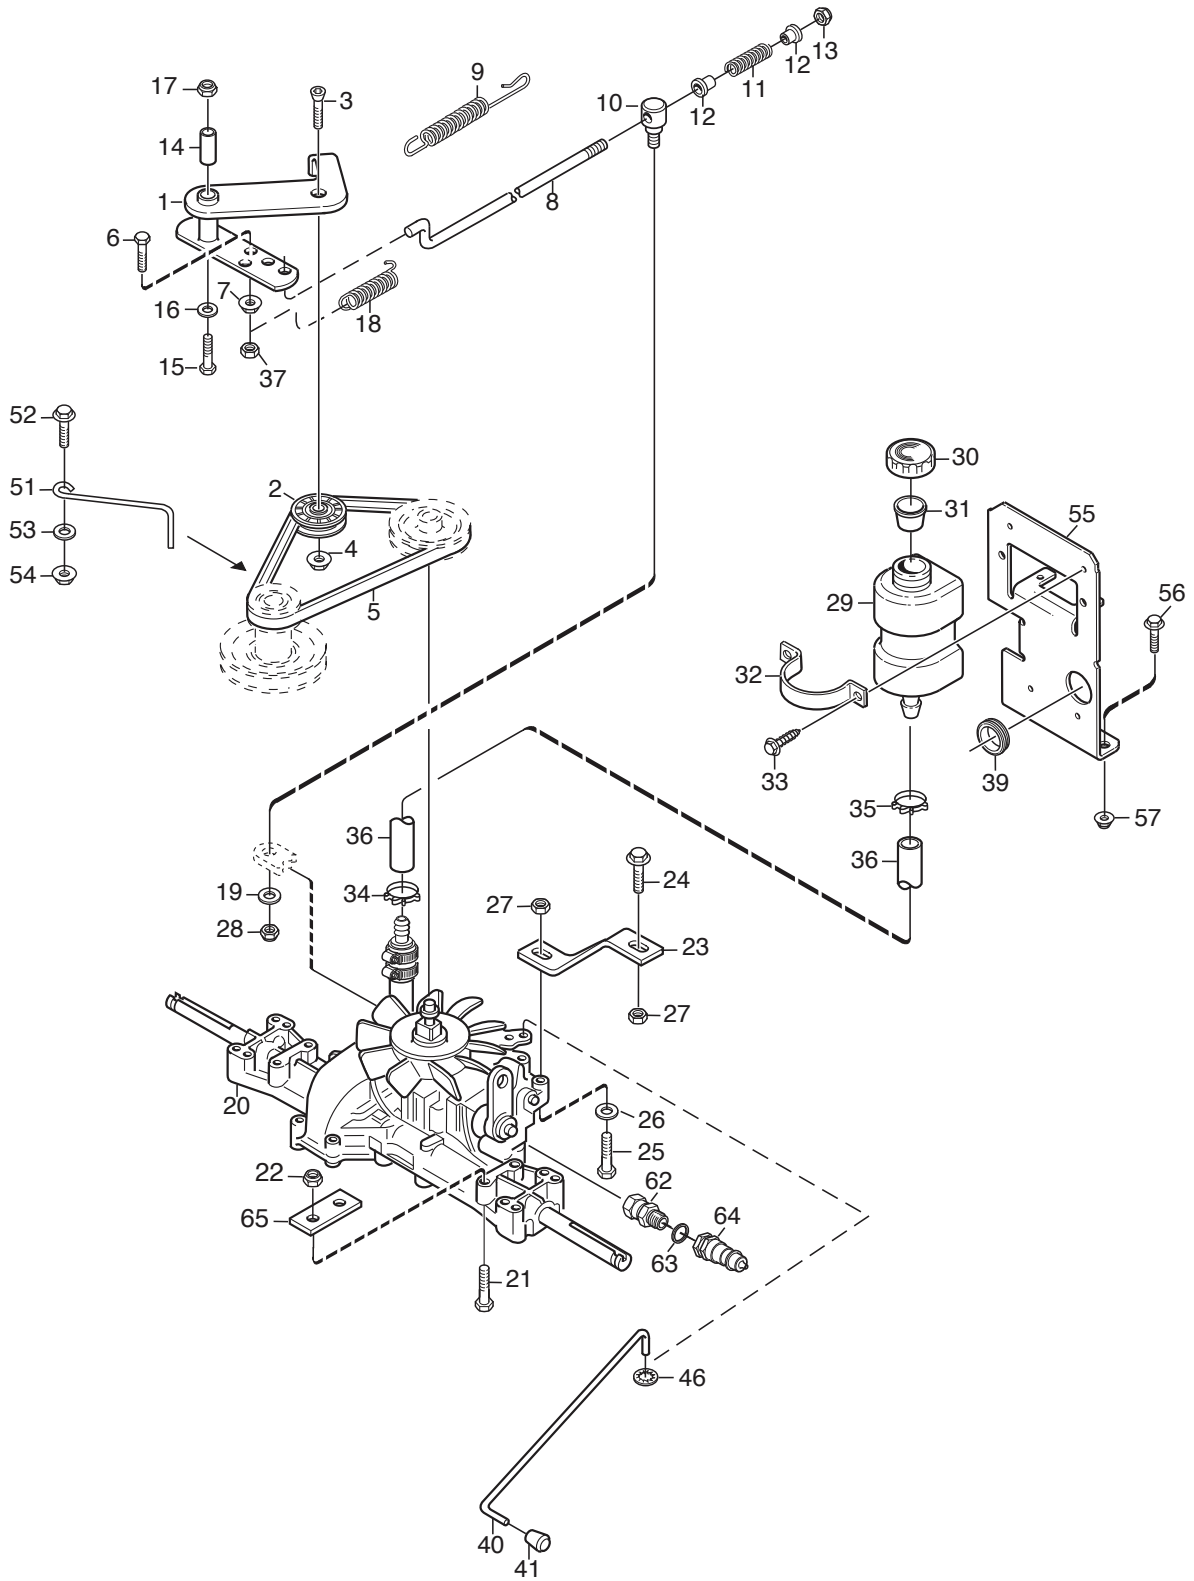

Utgåva Issue 29 - 2015		Transmission Tranmssion			
Pos. Fig.	Antal Q.ty	Art nr Part No	Benämning	Description	Anmärkning Notes
62	1	1134-7245-01	Adapter-Rak Stb R1/4"-R3/8"	Hydraulic Coupling-Straight	
63	1	1134-4948-01	Bricka	Washer	
64	1	1134-6042-01	Snabbkoppling-Hane 1/4"	Quick Coupling-Male	
65	2	1134-3376-01	Distansplat	Spacer Plate	Only for models with Vanguard 18