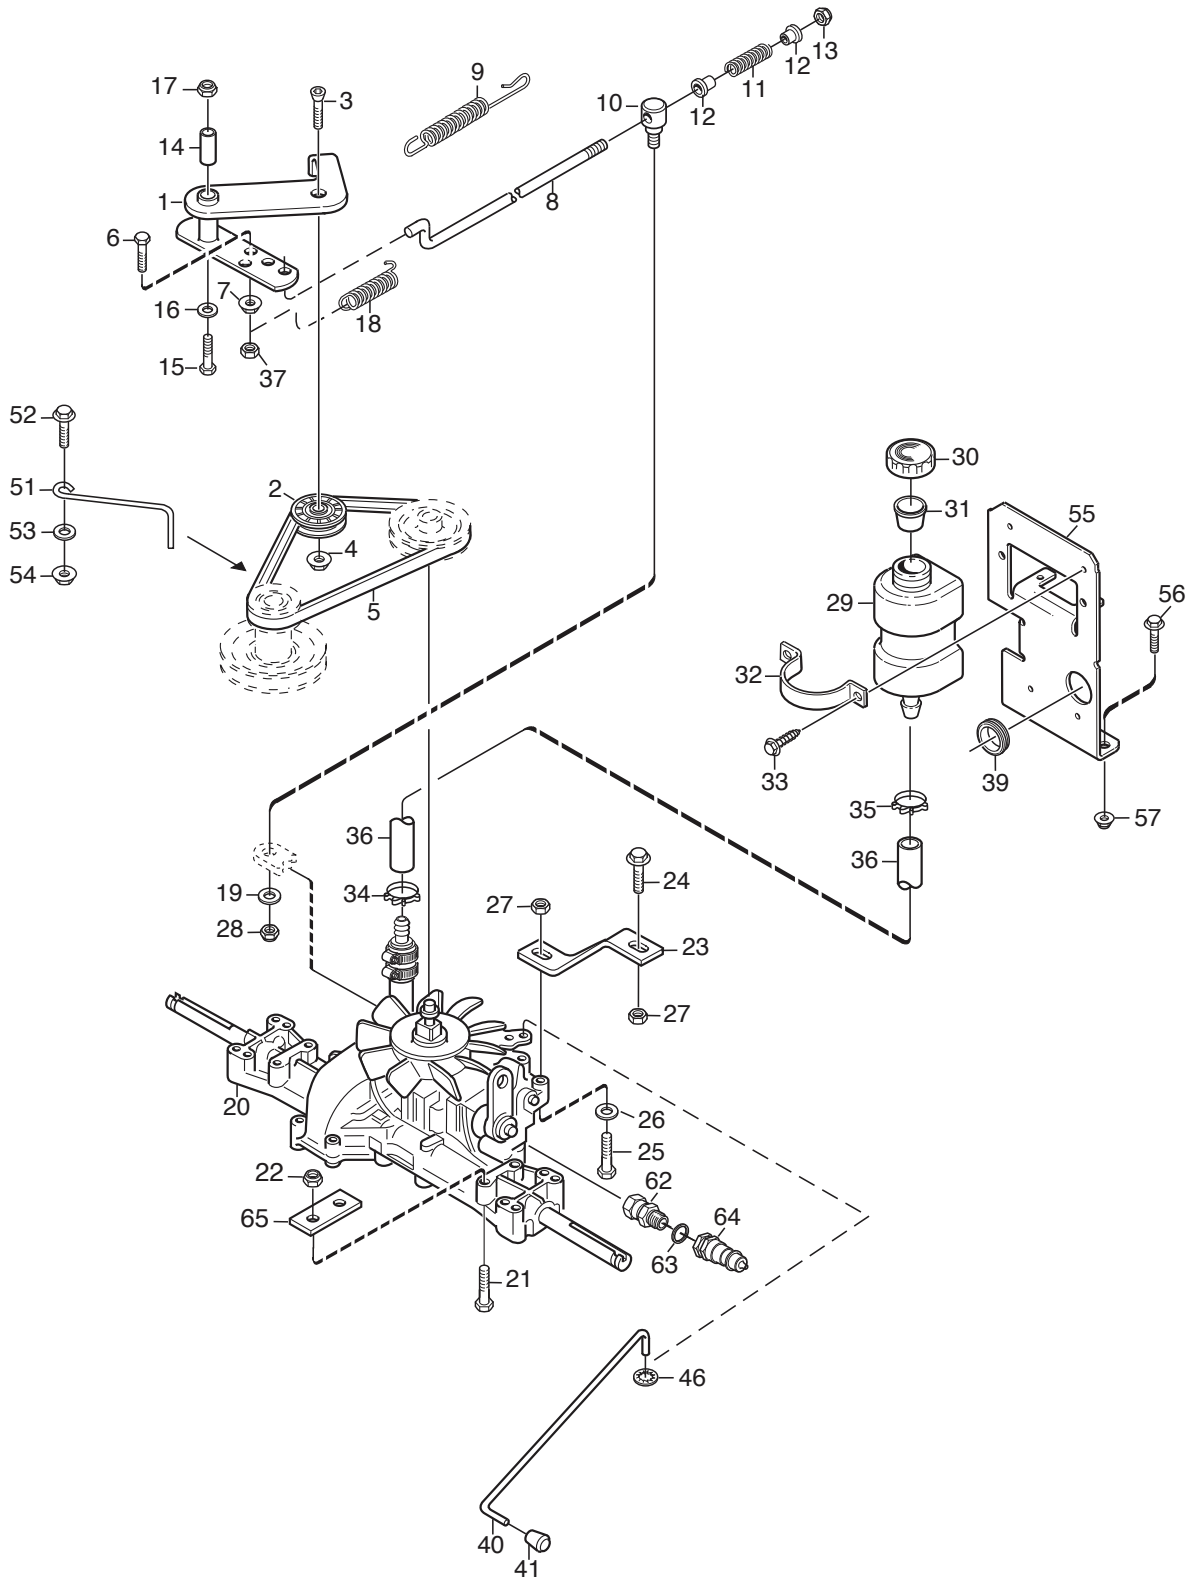

Utgåva Issue 29 - 2015		Transmission		Tranmssion	
Pos. Fig.	Antal Q.ty	Art nr Part No	Benämning	Description	Anmärkning Notes
1	1	1134-4000-02	Spännarm Kpl 15	Tension Arm	
2	1	1134-3459-01	Spännrulle	Tension Roller	
3	1	9924-1035-16	Skruv	Screw	
4	1	112295200/0	Mutter	Nut	
5	1	1134-9058-01	Kilrem	V-Belt	contain belt 9585-0091-01
6	1	112791500/0	Skruv	Screw	
7	1	112292102/0	Mutter	Nut	
37	1	112154510/0	Mutter	Nut	
8	1	1134-3377-02	Reglagestang	Control Rod	
9	1	4231-0013-00	Fjäder	Spring	
10	1	1134-4171-01	Ledtapp	Pivot Pin	
11	1	1134-4183-01	Fjäder	Spring	
12	2	1134-3456-01	Bussning	Bushing	
13	1	112154510/0	Mutter	Nut	
14	1	1134-1565-08	Distans	Spacer	
15	1	112793905/0	Skruv	Screw	
16	1	112523060/0	Bricka	Washer	
17	1	112155000/0	Mutter	Nut	
18	1	1134-6414-01	Fjäder	Spring	
19	1	9699-0060-02	Bricka	Washer	
20	1	1137-0123-01	Transaxel K46Ci	Transaxle K46Ci	Kanzaki K57V
21	4	9960-0860-12	Skruv	Screw	L = 60 mm
22	4	112155000/0	Mutter	Nut	
23	1	1134-3913-01	Reaktionsstag 5-01 F24	Strut	
24	1	9959-0825-16	Skruv	Screw	
25	1	112691200/0	Skruv	Screw	
26	1	9699-0090-02	Bricka | Bricka	Washer | Washer	
27	2	112155000/0	Mutter	Nut	
28	1	112154510/0	Mutter	Nut	
29	1	1134-2765-02	Oljetank	Oil Tank	
30	1	1134-2777-02	Tanklock	Filler Cap	
31	1	1134-3734-01	Plugg (Service)	Vent Plug	
32	1	1134-2778-01	Fästband5-01	Band	
33	2	9852-8013-16	Skruv	Screw	
35	1	9578-0023-04	Slangklämma 15*8 (Vit)	Hose Clamp	15x8
35	1	9578-0036-01	Slangklämma	Hose Clamp	
36	1	1134-2779-09	Slang	Tube	L = 290 mm
39	1	1134-3203-01	Kabelgenomföring	Grommet	
40	1	1134-4015-01	Dragstang	Pull Rod	
41	1	1134-4014-01	Plastknopp	Knob	
46	1	112604896/0	Starlock P6493 6	Crown Fastener	
51	1	1134-3289-02	Remstyrning	Belt Guide	
52	1	9959-0820-16	Skruv	Screw	
53	1	112523060/0	Bricka	Washer	
54	1	112154220/0	Mutter	Nut	
55	1	1134-5941-01	Tankkonsol 5-01	Tank Bracket	
56	2	9959-0820-16	Skruv	Screw	
57	2	112154220/0	Mutter	Nut