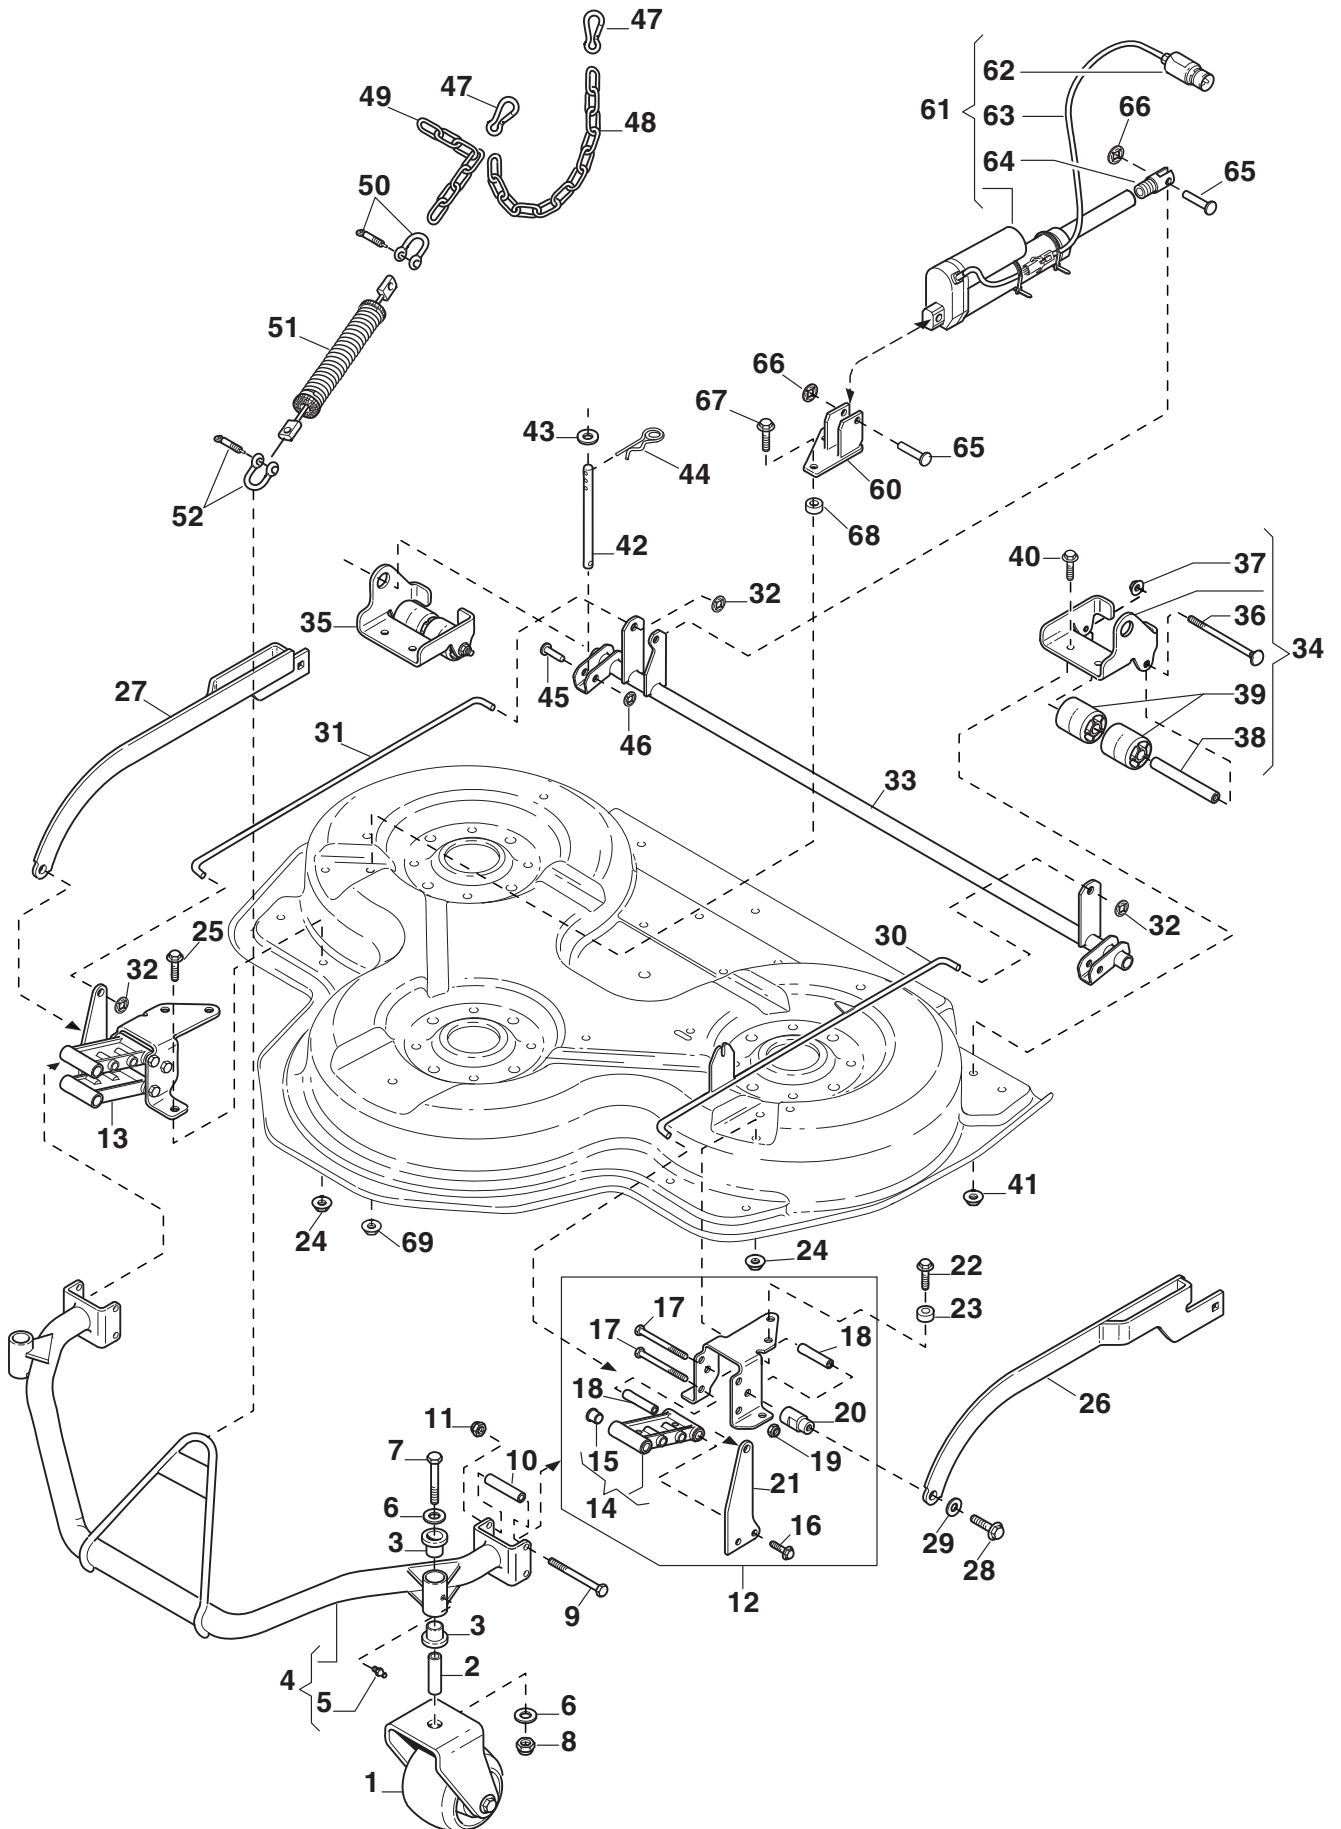

Utgåva Issue 1 - 2014		Reglage Controls			
Pos. Fig.	Antal Quantity	Art nr Part No	Benämning	Description	Anmärkning Notes
50	1	1134-2629-01	Schackel	Lift Link	
51	1	1134-6365-02	Fjäder	Spring	
52	1	1134-2629-01	Schackel	Lift Link	
60	1	1137-0168-01	Fäste Kpl	Bracket Assy	
61	1	1134-6417-01	Ställdon	Electric Lifter	
62	1	1134-6182-01	Hankontakt	Male Terminal	
63	1	1134-6418-02	Kabel (L485 Mm)	Cable	L = 490 mm
64	1	1134-6373-01	Kolvstangsända	Rod End	
65	2	9646-0098-22	Nit Kn 8X32	Rivet	
66	2	9675-0012-02	Starlock	Locking washer	
67	1	112691115/0	Skruv	Screw	
69	1	112154220/0	Mutter	Nut	
69	1	1137-0155-01	Distans	Spacer