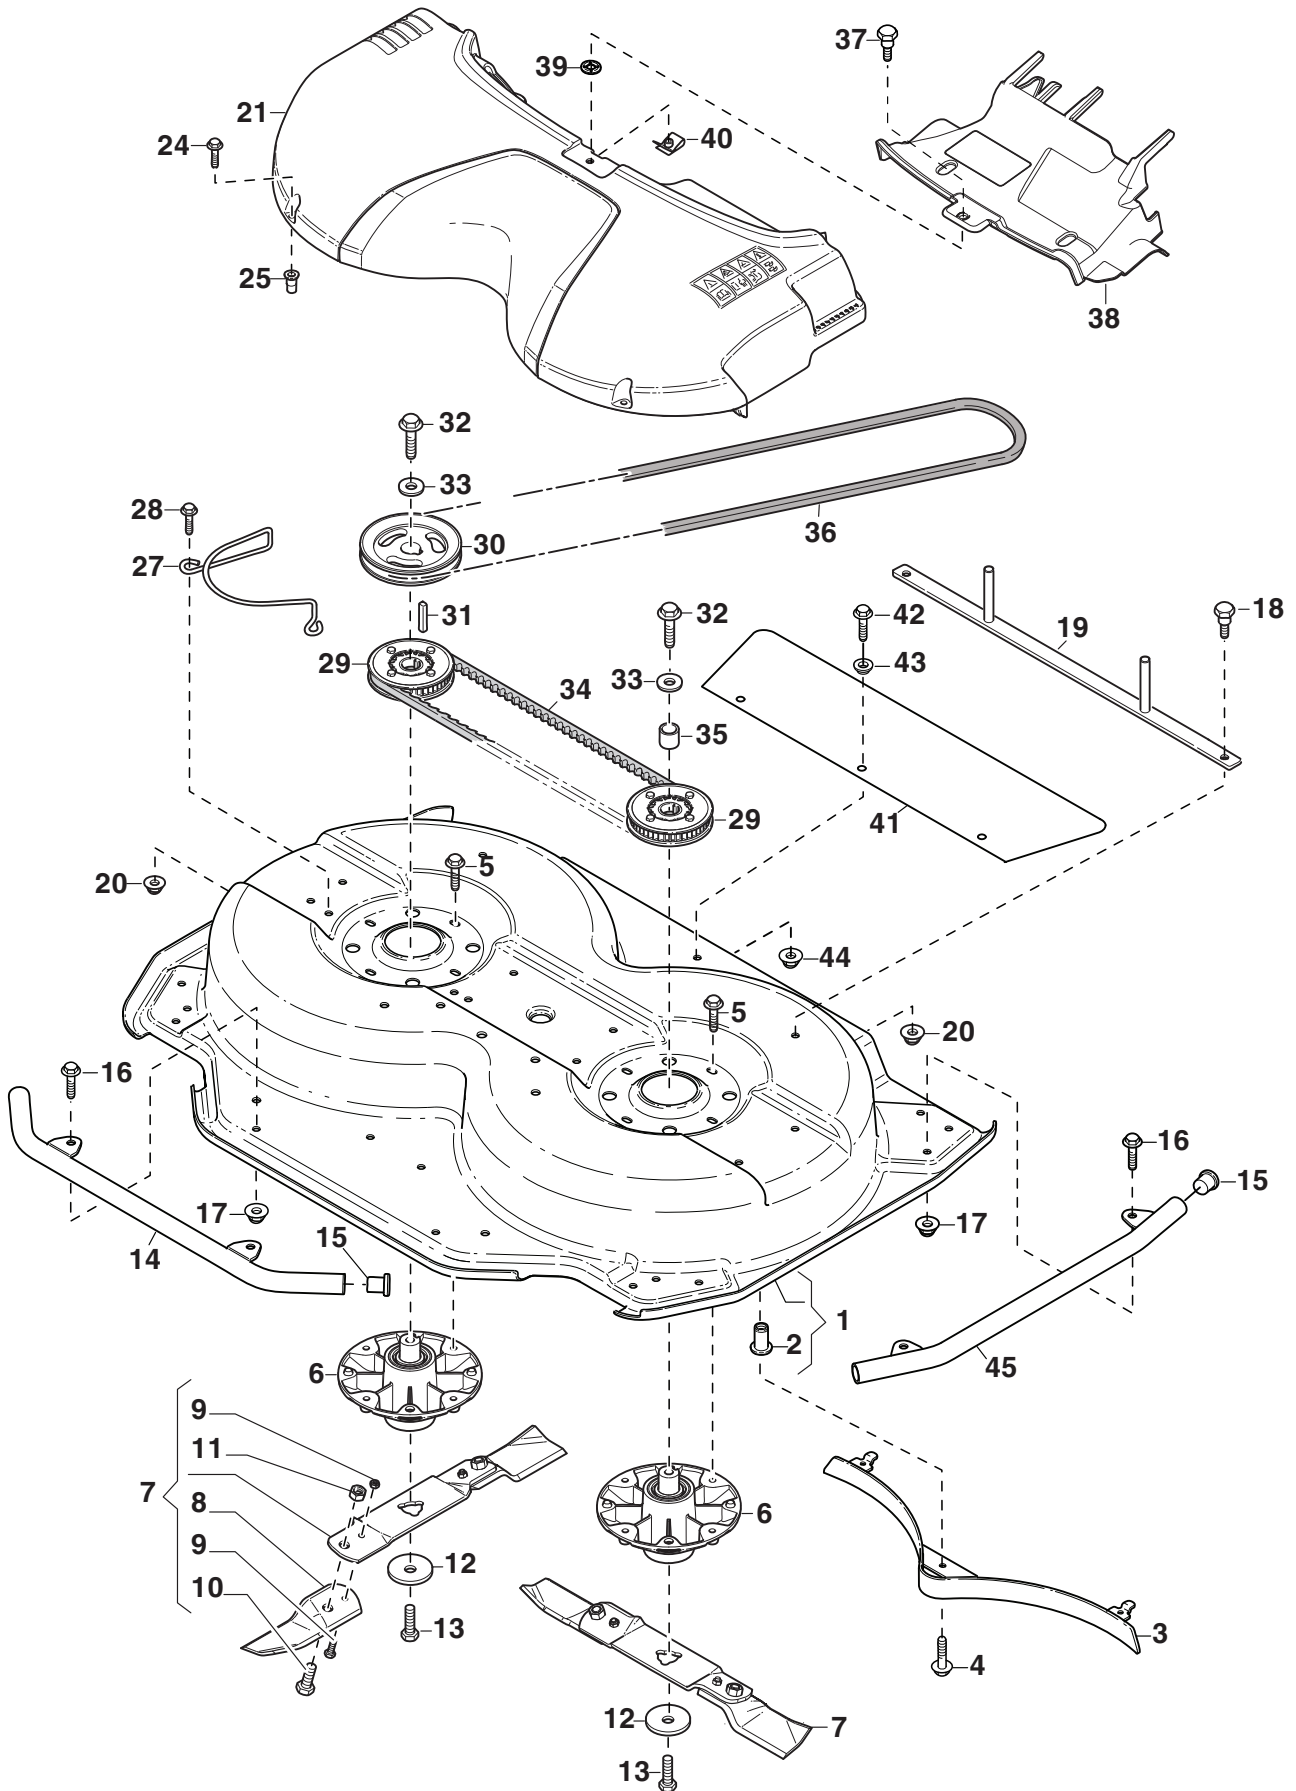

Utgåva Issue 6 - 2015		Transmission Knivar		Transmission and Blades	
Pos. Fig.	Antal Quantity	Art nr Part No	Benämning	Description	Anmärkning Notes
1	1	1134-6190-01	Kapa-Gul 95C (1-00)	Casing-Yellow 95C	
2	3	1134-5595-01	Blindnitmutter	Nut	
3	1	1134-6229-01	KombiPlugg 95C	Mulch Plug 95C	
4	1	9959-0820-16	Skruv	Screw	
5	8	9945-0825-16	Skruv	Screw	
6	2	1134-5831-01	Lagerbox Kpl	Bearing Box Assy	
7	1	1134-9117-01	Knivbalk Kpl (95C)	Blade Bar Assy (95C)	Sats 2 st/kit of 2
8	1	1134-9119-01	Knivsats Kpl	Blade Kit Assy	2 knivar/2 blade tips
9	1	1134-9054-01	Brytbultsats	Shear Bolt Kit	
10	2	1134-6311-01	Bult	Bolt	7/16" UNF
11	2	1134-6312-01	Mutter	Nut	7/16" UNF
12	2	1134-6211-01	Bricka	Washer	
13	2	112692395/1	Skruv	Screw	
14	1	1134-6208-01	Frontskydd-Gra (L02 7-14)	Front Guard Tube-Grey	
15	6	9403-0025-80	ÄndPlugg-Gra (lkp 25-21 G)	End Plug, Grey	
16	6	112800815/0	Skruv	Screw	
17	6	112154220/0	Mutter	Nut	
18	2	1134-0240-01	Ansattsskriv | Skruv	Shoulder screw | Screw	
19	1	1137-1082-01	Bygel	Bracket	
20	4	112154220/0	Mutter	Nut	
21	1	1134-6280-04	Transmkapa-gra	Transmission Cover-Grey	
24	2	9945-0825-16	Skruv	Screw	
25	2	1134-5595-01	Blindnitmutter	Nut	
27	1	1134-6429-01	Remstyrning	Belt Guide	
28	2	9959-0820-16	Skruv	Screw	
29	1	1134-9127-01	Kuggremskiva	Toothed Belt Pulley	Sats 2 st/kit of 2
30	1	1137-0011-01	Remskiva	Pulley	Ø = 161 mm
31	1	9600-0168-01	Kil	Key	
32	2	112692395/1	Skruv	Screw	
33	2	1134-5406-01	Bricka	Washer	
34	1	9585-0162-01	Kuggrem	Toothed Belt	
35	1	1134-5400-04	Distans	Spacer	
36	1	1134-9068-01	Kilrem	V-Belt	9585-0127-01
38	1	337600003/0	Remskydd	Belt cover	
37	1	1134-0240-00	Skruv	Screw	
39	1	9675-0016-02	Låsbricka starlock	Starlock	
40	1	1134-4620-02	Fjädermutter	Nut	
41	1	1134-6281-02	Gummiskydd	Rubber Guard	
42	3	112800815/0	Skruv	Screw	
43	3	1134-4185-01	Ansatsbricka	Flange Washer	
44	3	112154220/0	Mutter	Nut	
45	2	1134-6222-01	Sidoskydd-Gra 95C (L02 7-14)	Side Guard Tube-Grey 95C