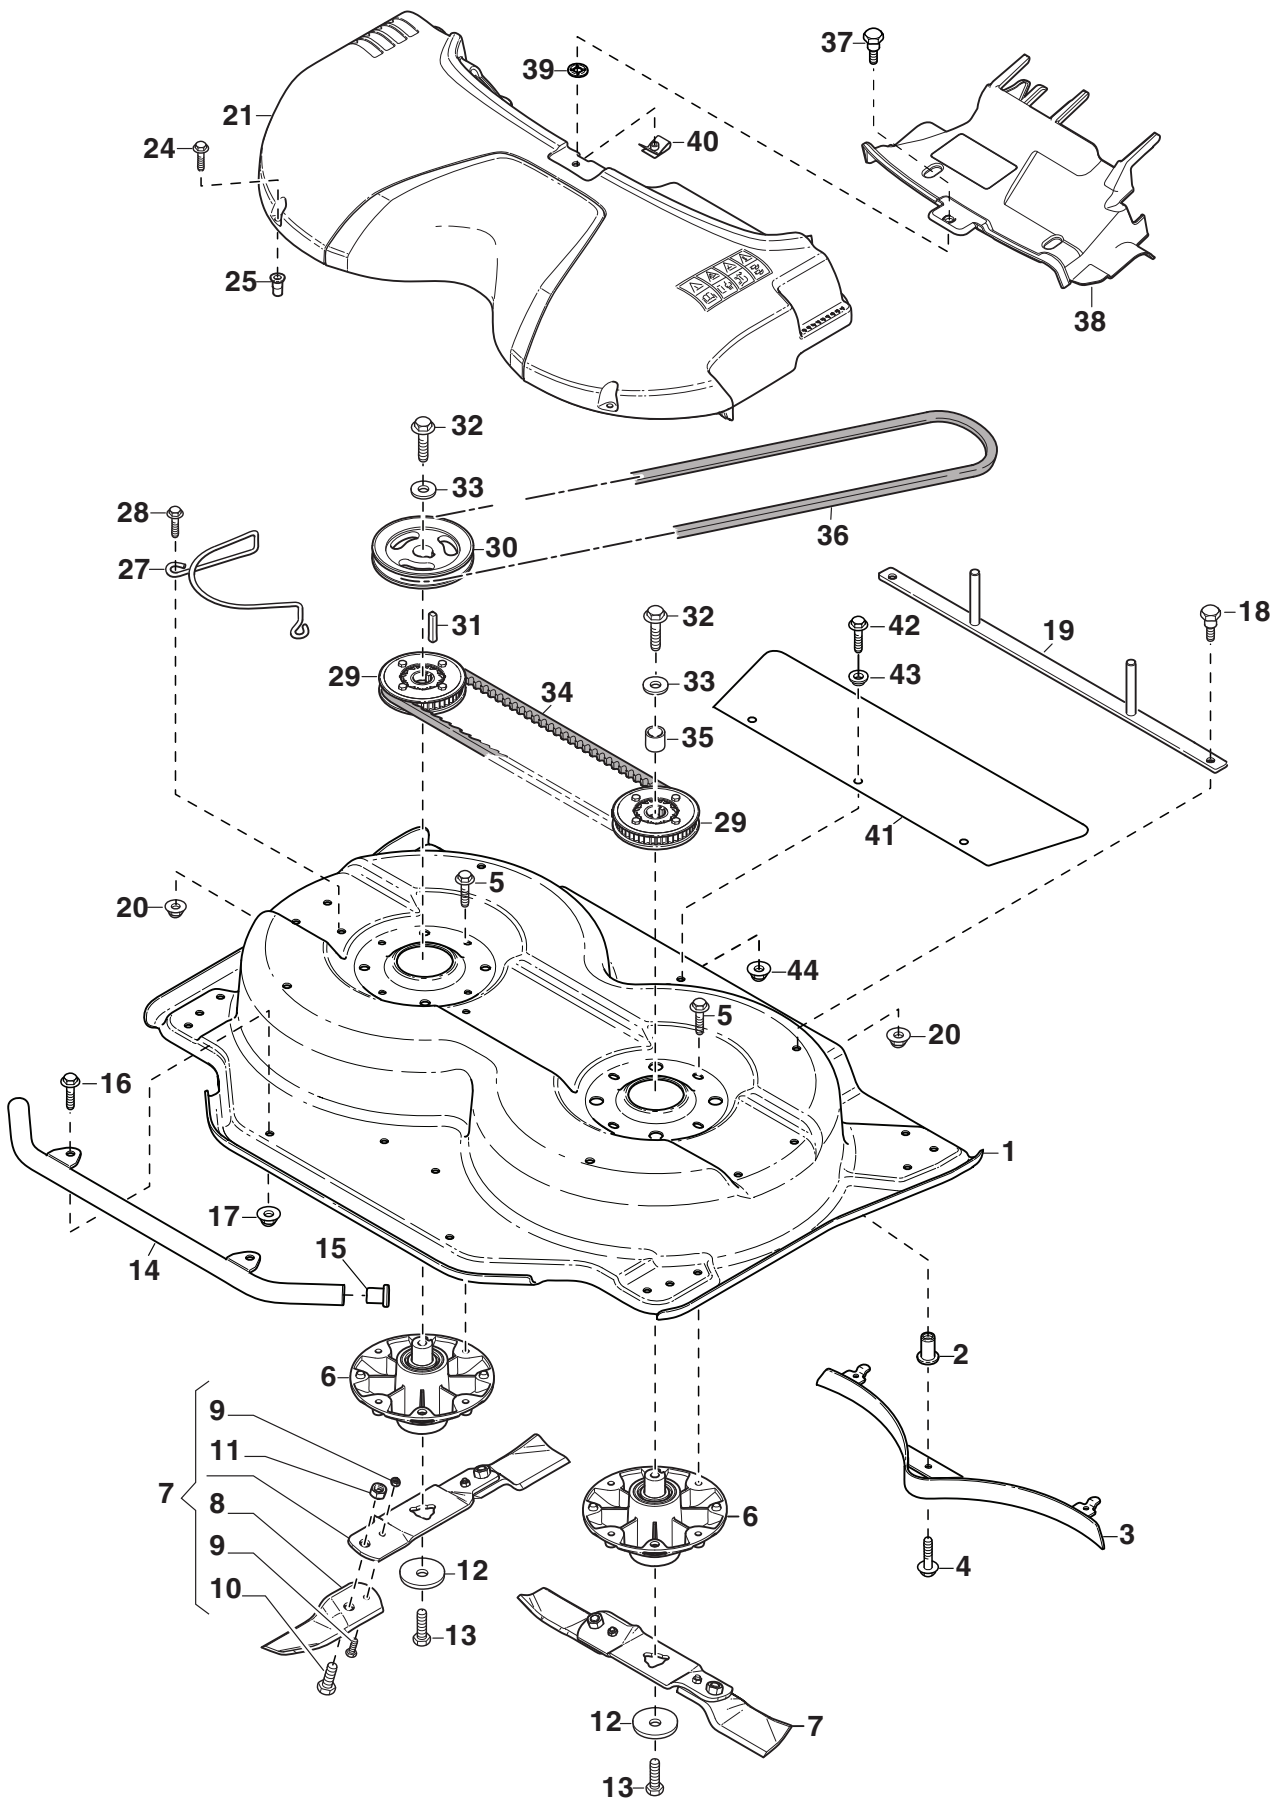

Utgåva Issue 1 - 2014		Transmission Knivar		Transmission and Blades	
Pos. Fig.	Antal Quantity	Art nr Part No	Benämning	Description	Anmärkning Notes
1	1	1134-6189-01	Kapa-Gul 85C (1-00)	Casing-Yellow 85C	
2	3	1134-5595-01	Blindnitmutter	Nut	
3	1	1134-6227-01	MulchingPlugg	Mulching Plug 85C	
4	1	112800815/0	Skruv	Screw	
5	8	9945-0825-16	Skruv	Screw	
6	2	1134-5831-01	Lagerbox Kpl	Bearing Box Assy	
7	1	1134-9116-01	Knivbalk Kpl (85C)	Blade Bar Assy (85C)	Sats 2 st/kit of 2
8	1	1134-9119-01	Knivsats Kpl	Blade Kit Assy	2 knivar/2 blade tips
9	1	1134-9054-01	Brytbultsats	Shear Bolt Kit	
10	2	1134-6311-01	Bult	Bolt	7/16" UNF
11	2	1134-6312-01	Mutter	Nut	7/16" UNF
12	2	1134-6211-01	Bricka	Washer	
13	2	112692395/1	Skruv	Screw	
14	1	1134-6208-01	Frontskydd-Gra (L02 7-14)	Front Guard Tube-Grey	
15	2	9403-0025-80	ÄndPlugg-Gra (lcp 25-21 G)	End Plug, Grey	
16	2	112800815/0	Skruv	Screw	
17	2	112154220/0	Mutter	Nut	
18	2	1134-0240-01	Ansattsskruv | Skruv	Shoulder screw | Screw	
19	1	1137-1082-01	Bygel	Bracket	
20	4	112154220/0	Mutter	Nut	
21	1	1134-6280-04	Transmkapa-gra	Transmission Cover-Grey	
24	2	9945-0825-16	Skruv	Screw	
25	2	1134-5595-01	Blindnitmutter	Nut	
27	1	1134-6429-01	Remstyrning	Belt Guide	
28	2	9959-0820-16	Skruv	Screw	
29	1	1134-9127-01	Kuggremskiva	Toothed Belt Pulley	Sats 2 st/kit of 2
30	1	1137-0010-01	Remskiva	Pulley	Ø = 154 mm
31	1	9600-0168-01	Kil	Key	
32	2	112692395/1	Skruv	Screw	
33	2	1134-5406-01	Bricka	Washer	
34	1	9585-0161-01	Kuggrem	Toothed Belt	
35	1	1134-5400-04	Distans	Spacer	
36	1	9585-0208-01	Drivrem	Drive Belt	9585-0160-01
38	1	337600003/0	Remskydd	Belt cover	
37	1	1134-0240-00	Skruv	Screw	
39	1	9675-0016-02	Låsbricka starlock	Starlock	
40	1	1134-4620-02	Fjädermutter	Nut	
41	1	1134-6281-01	Gummiskydd	Rubber Guard	
42	3	112800815/0	Skruv	Screw	
43	3	1134-4185-01	Ansatsbricka	Flange Washer	
44	3	112154220/0	Mutter	Nut