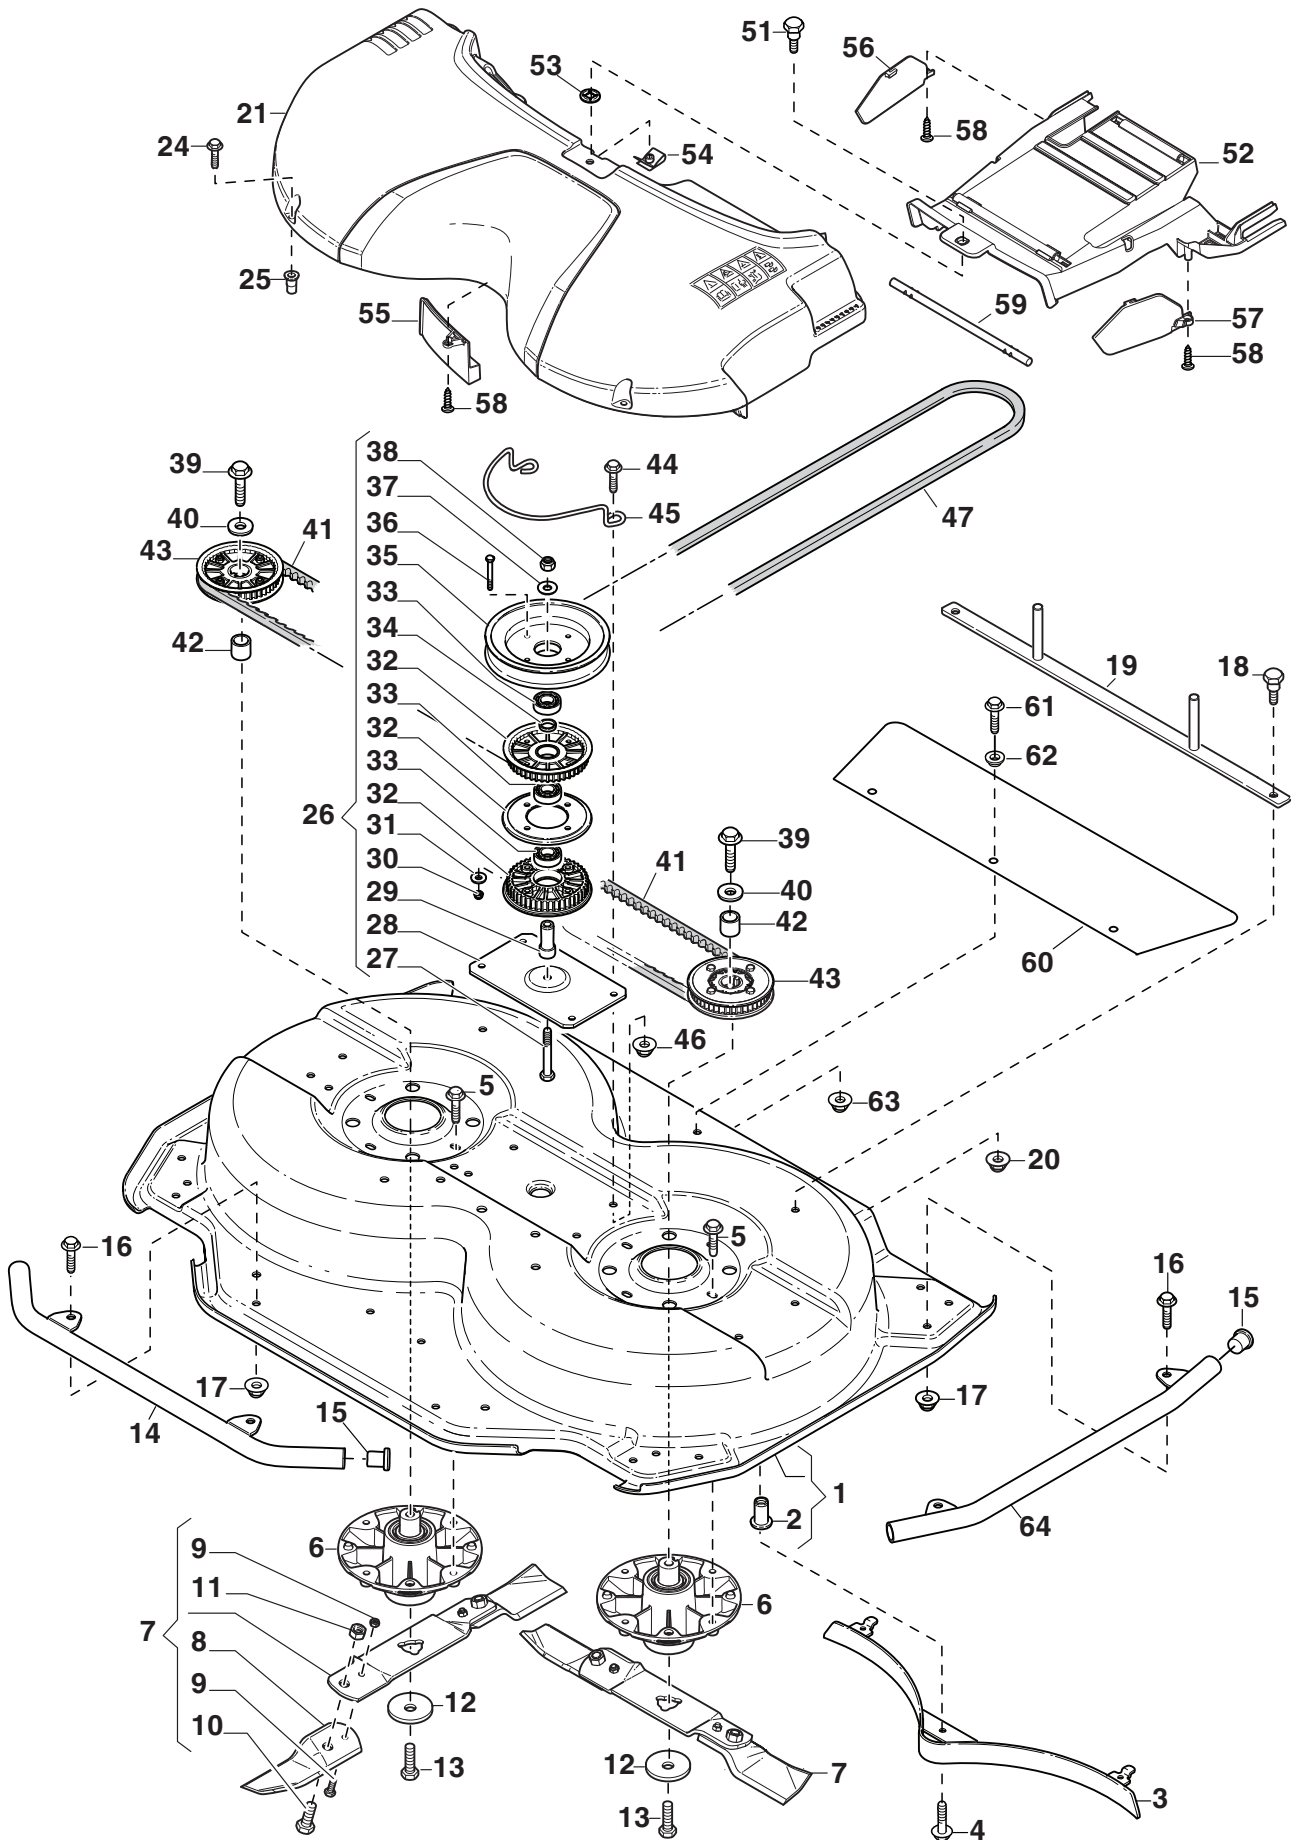

Utgåva Issue 1 - 2014		Transmission Knivar Transmission and Blades			
Pos. Fig.	Antal Quantity	Art nr Part No	Benämning	Description	Anmärkning Notes
54	1	1134-4620-02	Fjädermutter	Nut	
55	1	337600006/0	Remskydd	Belt cover	
56	1	337600004/0	Remskydd	Belt cover	
57	1	337600005/0	Remskydd	Belt cover	
59	1	1137-1090-01	Stift	Pin	
58	3	9838-8822-19	Skruv	Screw	
60	1	1134-6281-02	Gummiskydd	Rubber Guard	
61	3	112800815/0	Skruv	Screw	
62	3	1134-4185-01	Ansatsbricka	Flange Washer	
63	3	112154220/0	Mutter	Nut	
64	2	1134-6222-01	Sidoskydd-Gra 95C (L02 7-14)	Side Guard Tube-Grey 95C