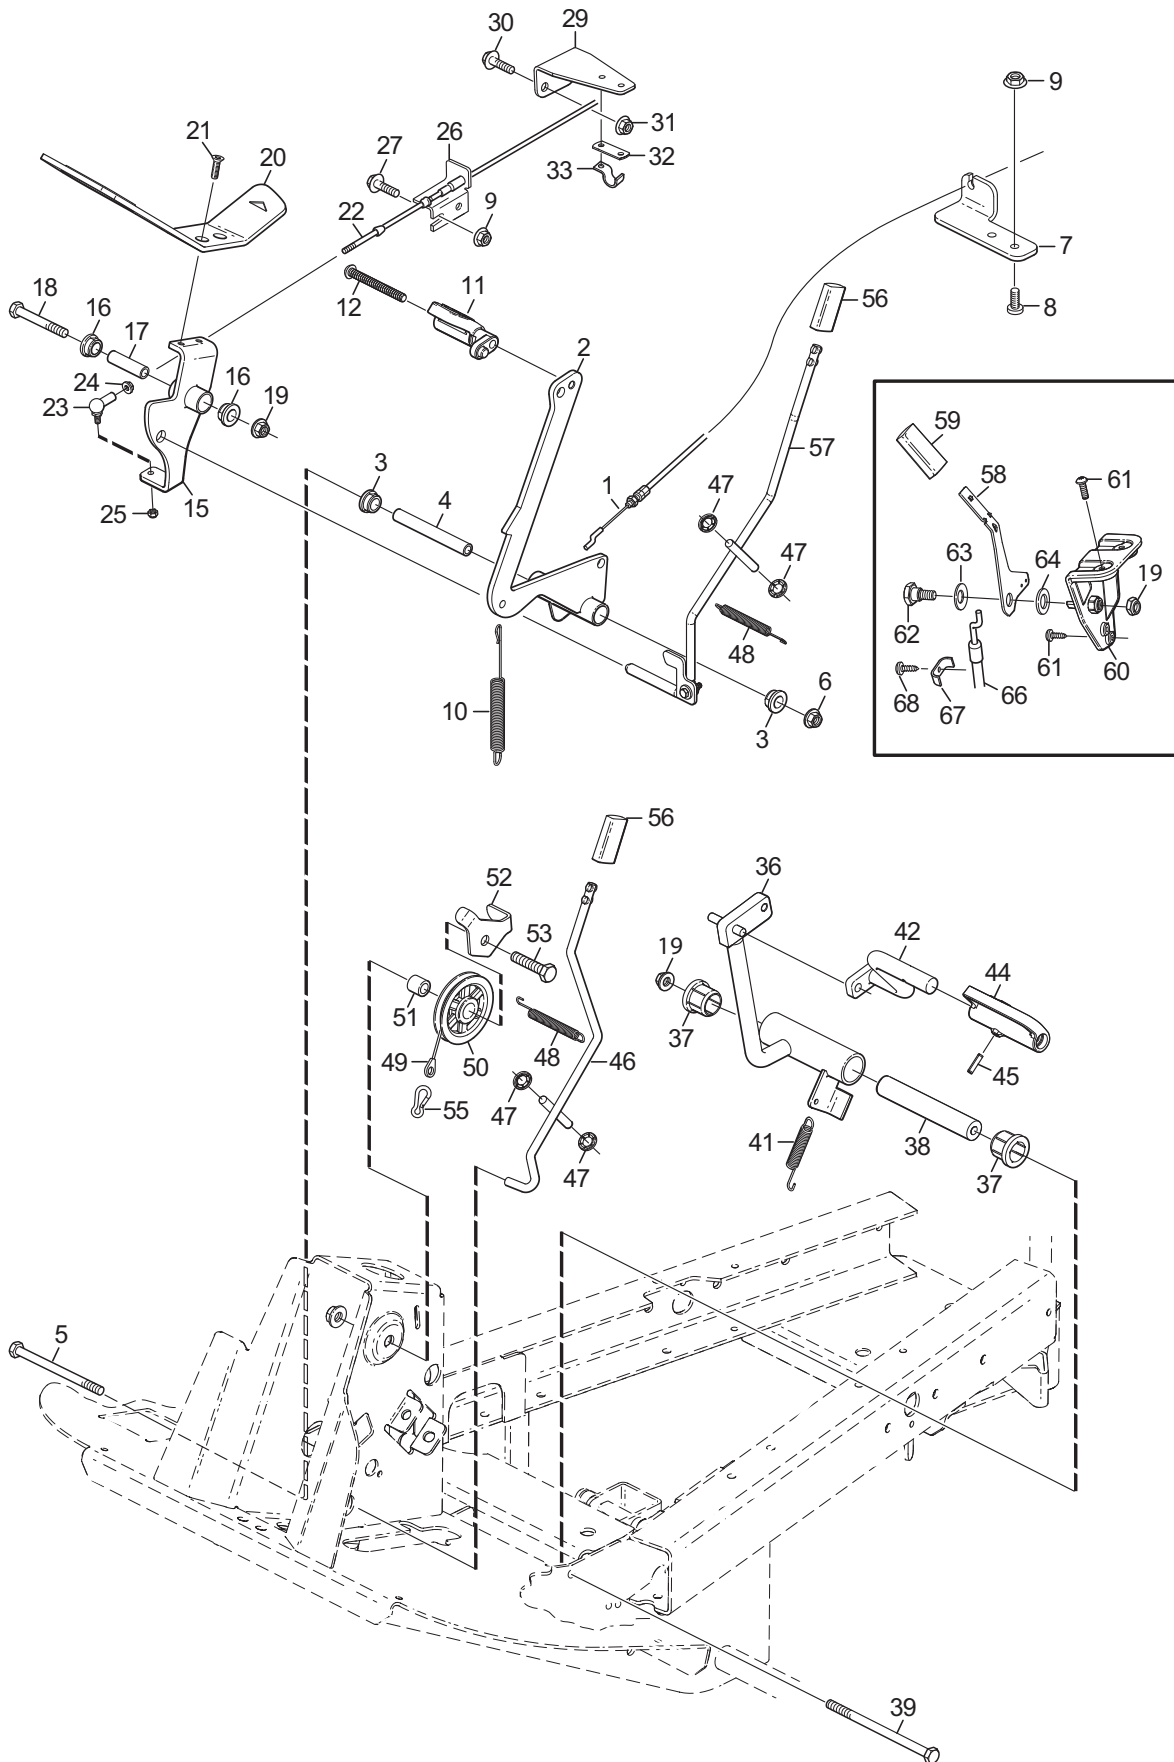

Utgåva Issue 22 - 2015		Reglage		Controls	
Pos. Fig.	Antal Q.ty	Art nr Part No	Benämning	Description	Anmärkning Notes
1	1	1137-0992-01	Bromsvajer	Brake Cabel	
2	1	1137-0813-01	Bromspedal kpl	Pedal	
3	2	1134-6313-01	Lager	Bearing	
4	1	1137-0912-01	Distans	Spacer	
5	1	9997-0811-02	Skruv	Screw	
6	1	9739-0831-22	Mutter	Nut	
7	1	1134-0847-01			
8	2	9959-0620-16	Skruv	Screw	
9	2	9739-0631-22	Mutter	Nut	
10	1	1131-1507-00	Fjäder	Spring	
11	1	1137-0959-01	Bromspedal kpl	Pedal	
12	1	9930-0870-12	Skruv	Screw	
15	1	1137-0827-01	Fäste	Bracket	
16	2	1134-6313-01	Lager	Bearing	
17	1	1137-0802-01	Distans	Spacer	
18	1	9997-0860-12	Skruv	Screw	
19	1	9747-0831-02	Mutter	Nut	
20	1	1137-0927-01			
21	2	9893-0616-16	Skruv	Screw	
22	1	1134-2766-10	Kablage	Cable	
23	2	9570-0001-00	Vinkellänk As8 Din 71802M5	Elbow Link	
24	2	9739-0531-22	Mutter	Nut	
25	2	9747-0531-02	Mutter	Nut	
26	1	1134-6317-01	Wirefäste	Wire Bracket	
27	2	9959-0620-16	Skruv	Screw	
28	2	9739-0631-22	Mutter	Nut	
29	1	1137-0928-01	Fäste	Bracket	
30	2	9959-0825-16	Skruv	Screw	
31	2	9739-0831-22	Mutter	Nut	
32	1	1134-0266-00	Fästbygel	Attaching Clamp	
33	1	1134-0267-00	Underläggsbleck	Clamp Plate	
34	1	9997-0520-16	Skruv	Screw	
35	1	9739-0531-22	Mutter	Nut	
36	1	1137-0784-01	Pedal	Pedal	
37	2	1134-0068-00	Lager (D20,4)	Bearing (D=20,4)	
38	1	1137-0795-01	Distans	Spacer	
39	1	9997-0814-02	Skruv	Screw	
40	1	9747-0831-02	Mutter	Nut	
41	1	1134-5824-01	Fjäder	Spring	
42	1	1137-0877-01	Pedal	Pedal	
43	1	9930-0820-16	Skruv	Screw	
44	1	1137-0958-01	Pedal	Pedal	
45	1	9595-0230-00	Stift	Pin	
46	1	1137-0792-01	Bromsstang	Brake Rod	
47	2	9675-0015-02	Lasbricka	Starlock	
48	1	1137-1092-01	Fjäder	Spring	
49	1	1137-0917-01	Lyftwire	Lifting Wire	
50	1	1134-0072-02	Linhjul	Steering Pulley	
51	1	1134-0041-01	Bussning	Bushing