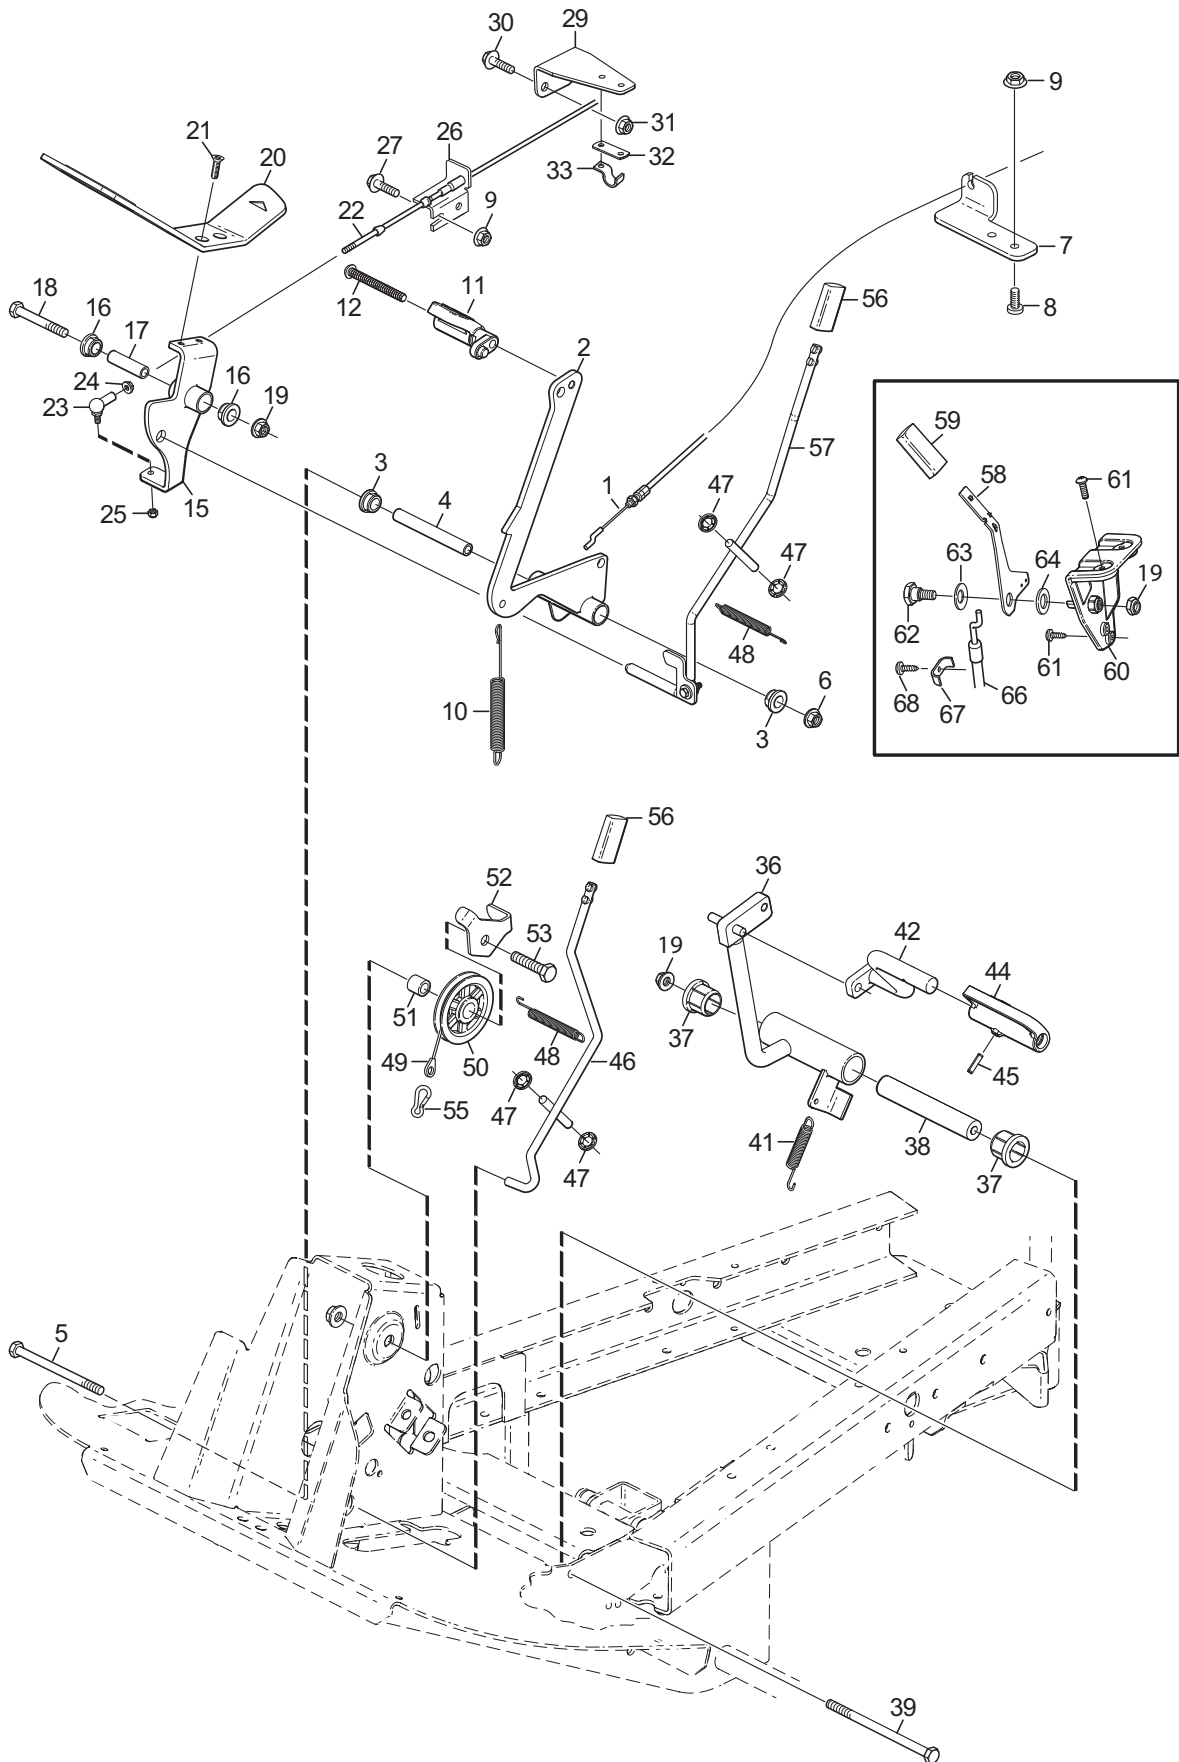

Utgåva Issue 22 - 2015		Reglage Controls			
Pos. Fig.	Antal Q.ty	Art nr Part No	Benämning	Description	Anmärkning Notes
52	1	1137-0713-02	Fäste	Bracket	
53	1	9997-1030-16	Skruv	Screw	
54	1	9739-1031-22	Mutter	Nut	
55	1	1137-1042-01	Karbinhake	Snap Hook	
56	2	1137-0952-01	Knopp	Knob	
57	1	1137-0837-01	Spak	Lever	P-broms/Parking brake
58	1	1137-0894-01	Gasreglage	Throttle Lever	
59	1	1137-0952-01	Knopp	Knob	
60	1	1137-0873-01	Plat	Plate	
61	2	9838-9516-12	Skruv	Screw	
62	1	1134-0240-00	Skruv	Screw	
63	1	1134-4242-01	Distansbricka	Washer	
64	1	9665-0002-00	Bricka	Washer	
65	1	9747-0831-02	Mutter	Nut	
66	1	1134-4197-01	Gasreglage	Throttle Cable	
67	1	9500-9991-00	Kabelklämma	Wire Clamp	
68	1	9943-0516-16	Skruv	Screw