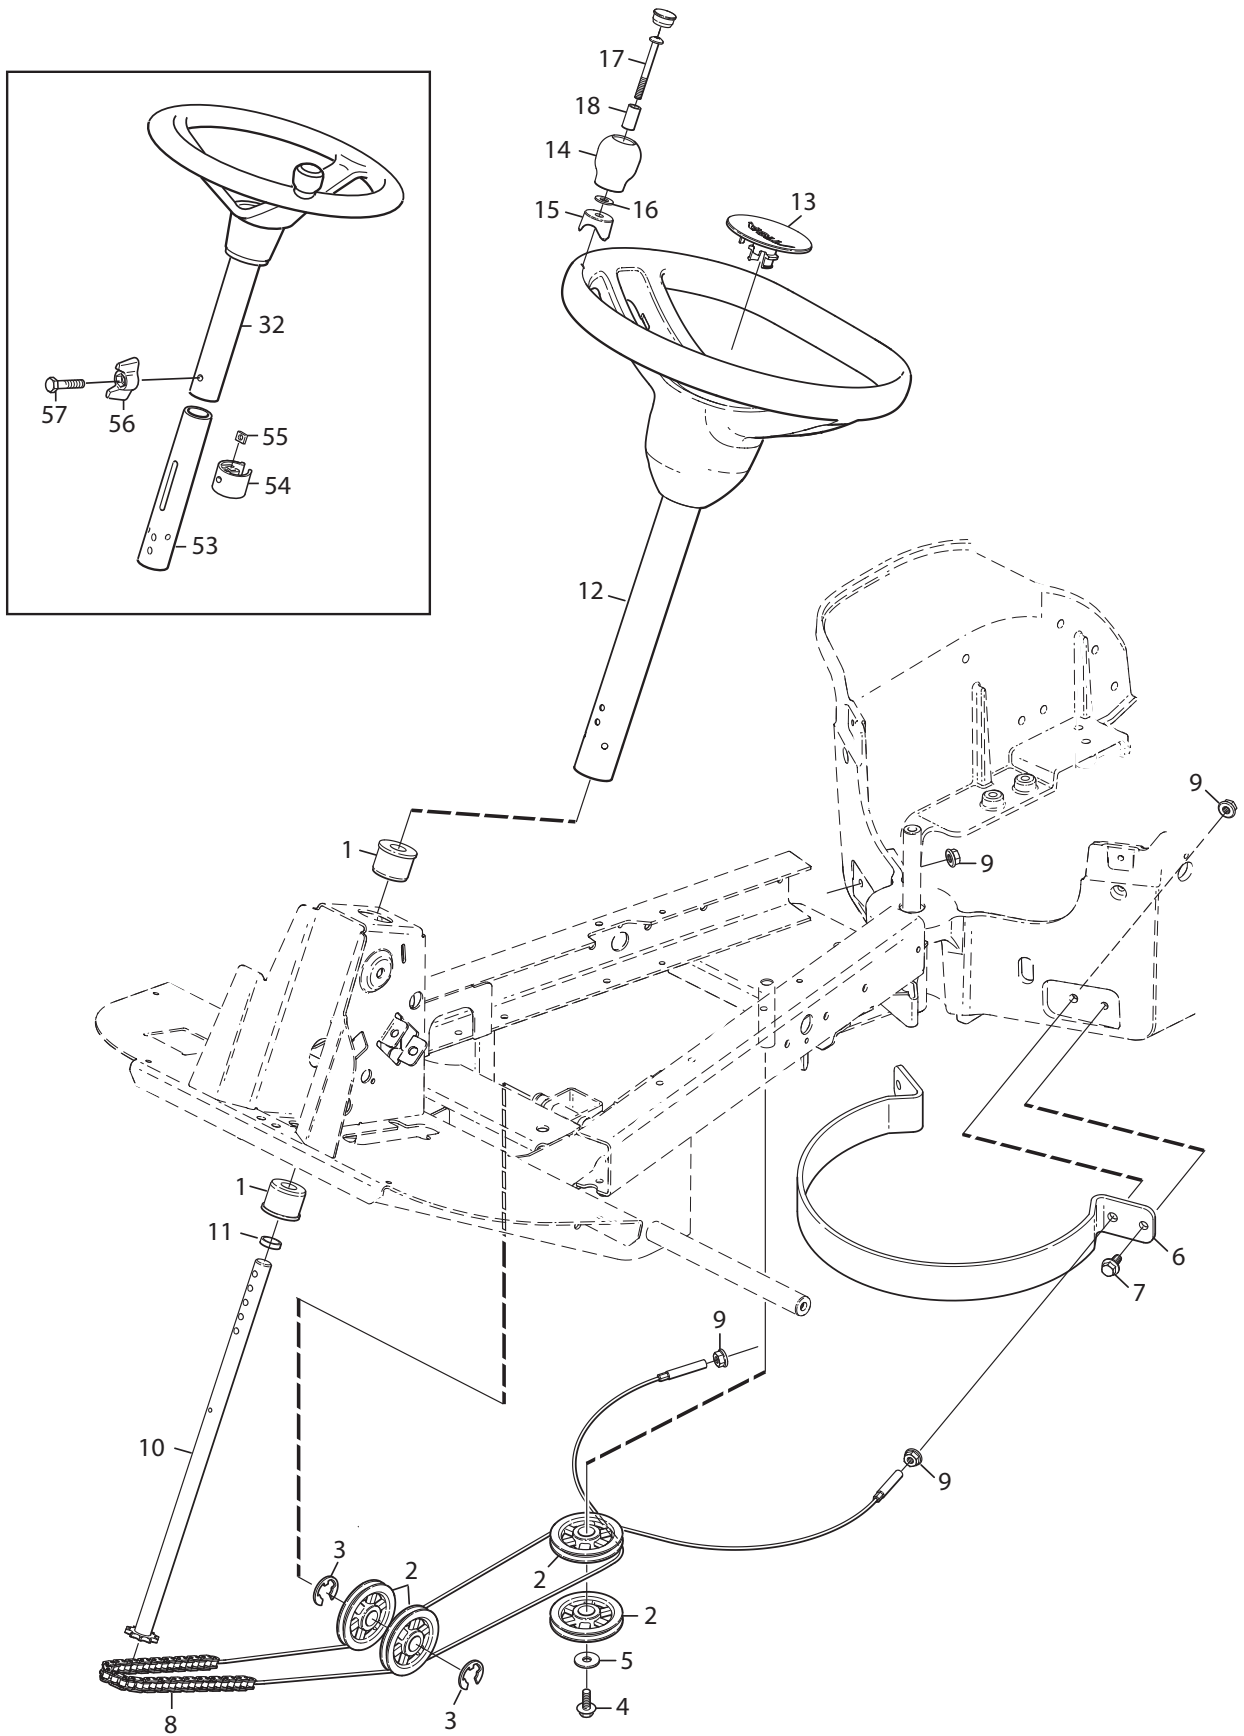

Utgåva Issue 22 - 2015		Styrning Steering			
Pos. Fig.	Antal Q.ty	Art nr Part No	Benämning	Description	Anmärkning Notes
1	2	1134-1901-01	Lager	Bearing	
2	1	1134-9025-01	Linhjul	Steering Pulley	
3	2	9653-0001-04	Sparryttare Rs	Lock Ring	
4	1	9945-0816-16	Skruv	Screw	
5	1	9699-0056-02	Bricka	Washer	
6	1	1137-0749-01	Fäste	Bracket	
7	1	9945-0816-16	Skruv	Screw	
8	1	1134-6378-02	Kedja	Chain	
9	4	9739-0831-22	Mutter	Nut	
10	1	1137-0905-01	Rattstang	Steering Column	
11	1	1134-2837-01	Distans	Spacer	
12	1	1134-5496-05	Ratt	Steering wheel	
13	1	1137-1000-01	Styrkonsolkapa, Svart	Steering Plate Cover	
14	1	1134-3751-01	Knopp	Knob	
15	1	1137-1005-01	Fäste	Support	
16	1	9699-0060-02	Bricka	Washer	
17	1	9997-0680-12	Skruv	Screw	
18	1	1134-1565-14	Distans	Spacer	
19	1	9403-0062-01	Lock	Cap