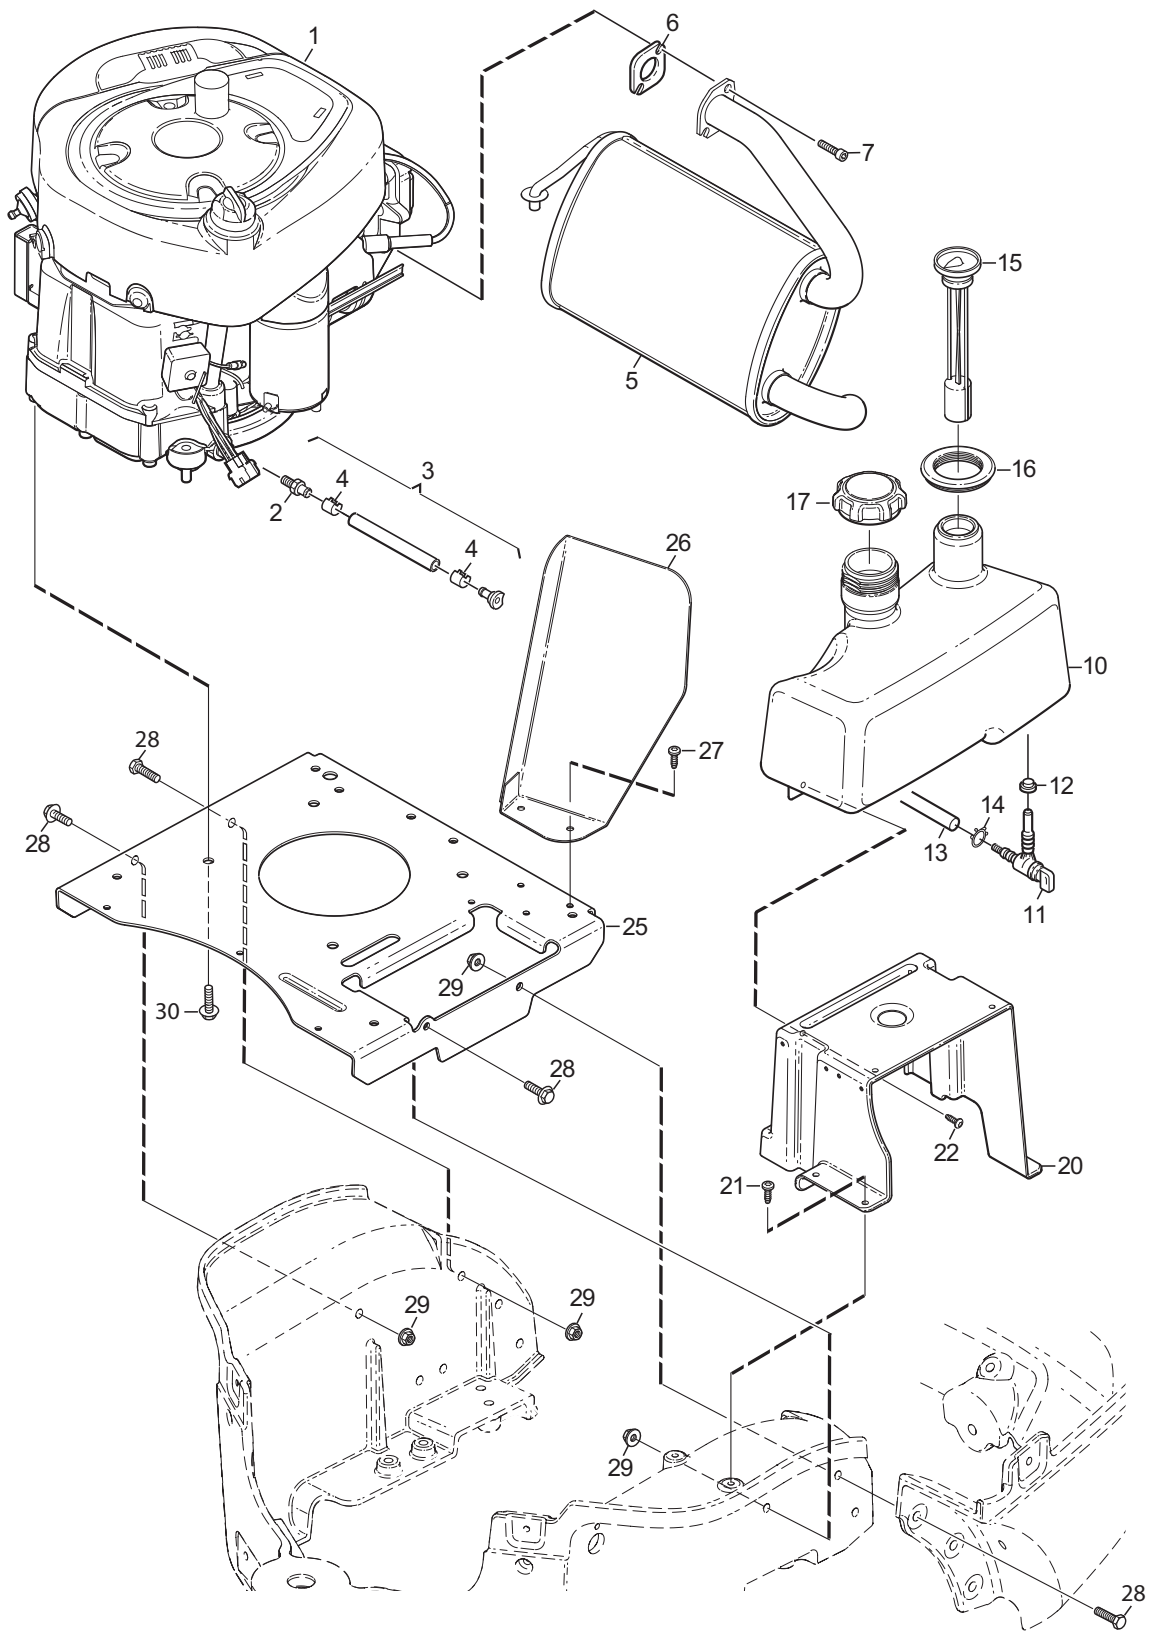

Utgåva Issue 22 - 2015		Motor	Engine		
Pos. Fig.	Antal Q.ty	Art nr Part No	Benämning	Description	Anmärkning Notes
2	1	1134-5825-01	Nippel	Nipple	
3	1	1137-1018-01	Oljeavtappningsrör	Oil Discharge Extension	
4	1	9575-0023-04			
6	1	1137-0433-00			
7	2	1134-4930-01	Skruv	Screw	
10	1	1137-0815-01	Bränsletank	Tank	
11	1	1134-3224-01	Bensinkran	Fuel Shut-Off Valve	
12	1	1134-3225-01	Gummibussning	Grommet	
13	1	9505-0001-01	Bensinslang	Fuel Tube	
14	1	9578-0023-02	Slangklämma D12*8 (Svart)	Hose Clamp	
15	1	1137-0838-01			
16	1	1135-2528-01	Gummimanschett	Rubber Cuff	
17	1	1134-5532-01	Tanklock	Fuel Tank Cap	
20	1	1137-0914-01	Fäste	Bracket	
21	3	9893-0616-16	Skruv	Screw	
22	2	9838-9516-16			
25	1	1137-0777-01	Platta	Plate	
26	1	1137-1026-01	BränsleTankskydd	Tank Protection	
27	2	9893-0616-16	Skruv	Screw	
28	4	9997-0825-16	Skruv	Screw	
29	4	9739-0831-22	Mutter	Nut	
30	4	9955-3725-16	Skruv	Screw