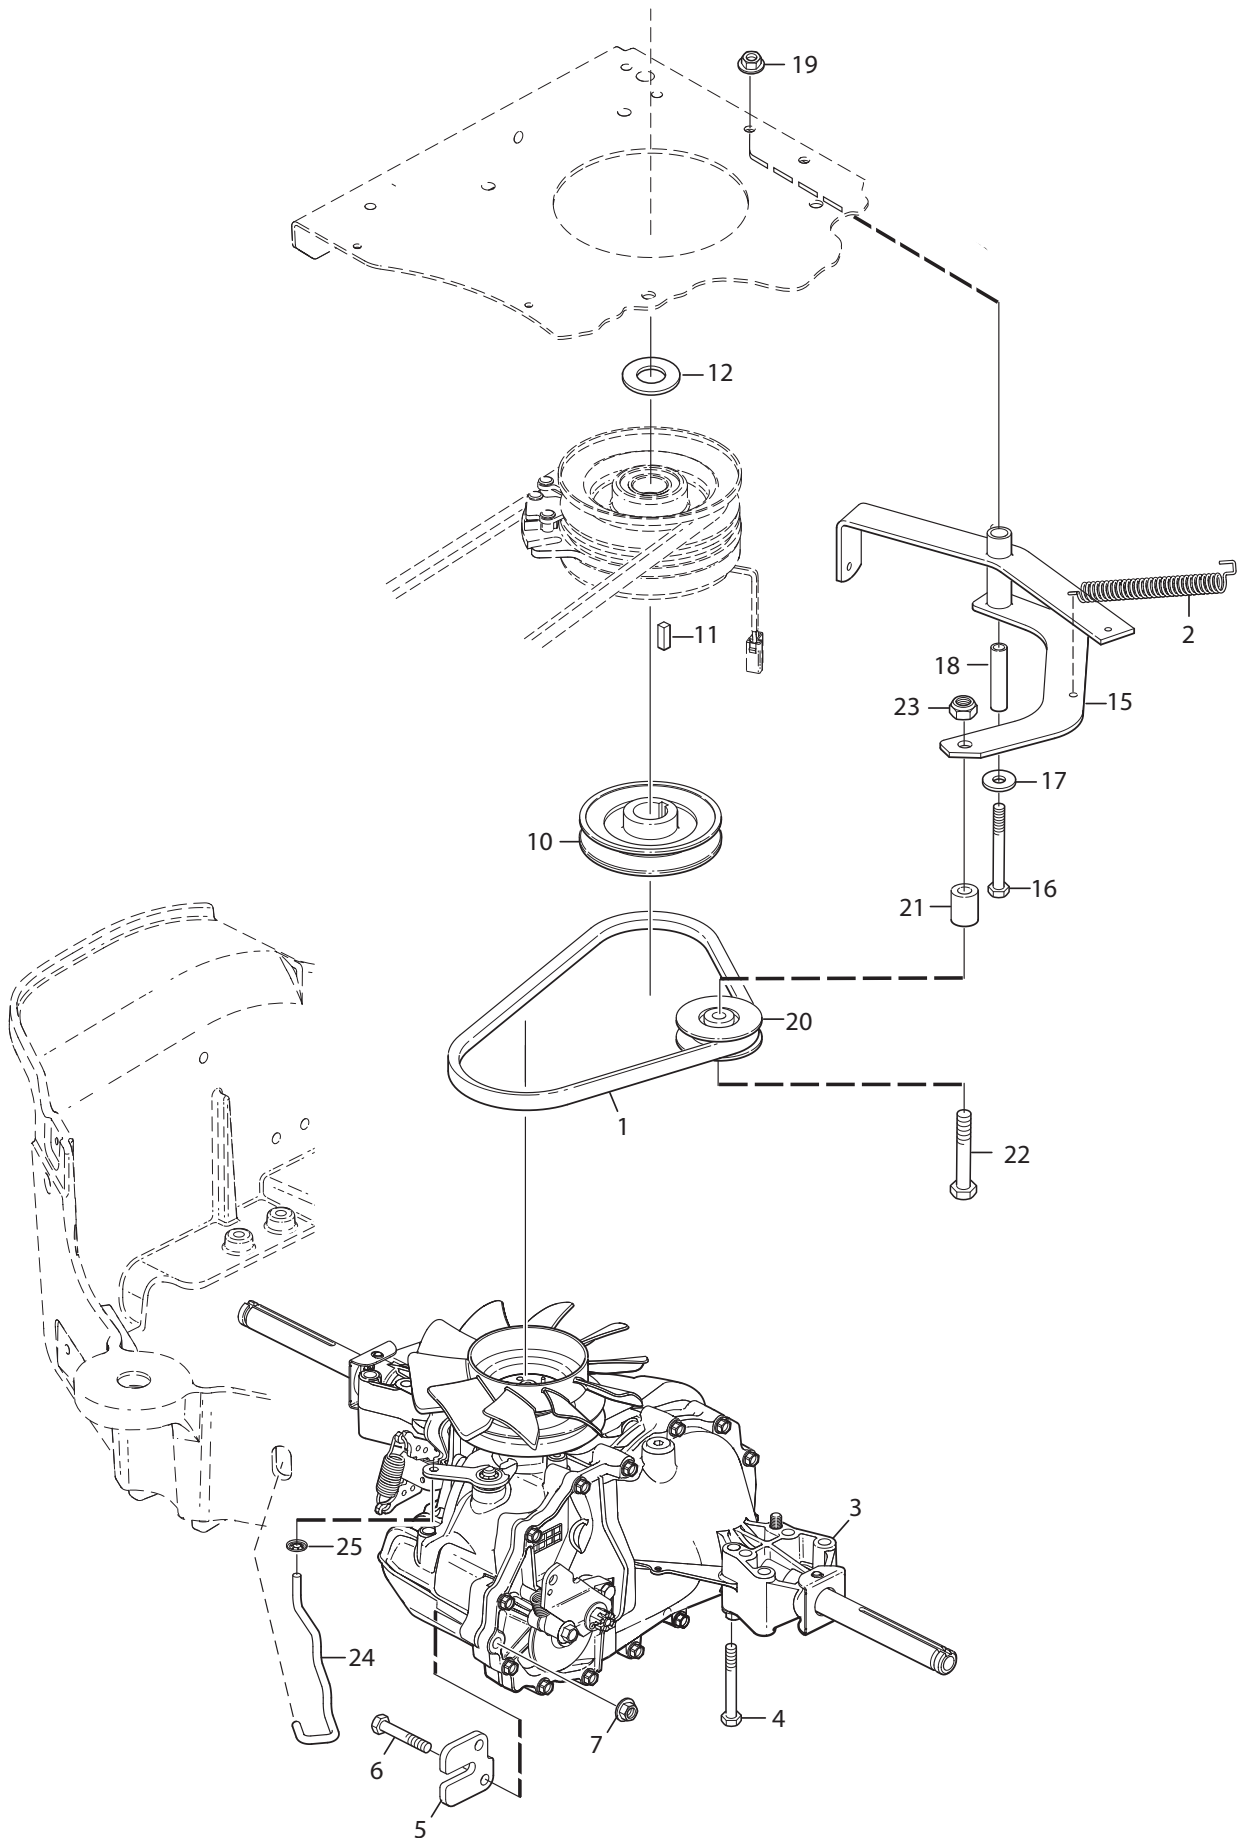

Utgåva Issue 22 - 2015		Transmisson			
Pos. Fig.	Antal Q.ty	Art nr Part No	Benämning	Description	Anmärkning Notes
1	1	1134-9168-01	Drivrem	Belt	
2	1	1131-1507-00	Fjäder	Spring	
3	1	1137-0890-01	Transaxel	Transmission Unit	
4	4	9960-0860-12	Skruv	Screw	
5	1	1137-0897-01	Plat	Plate	
6	2	9997-0850-12	Skruv	Screw	
7	2	9739-0831-22	Mutter	Nut	
10	1	1137-0714-01	Motorremskiva	Engine Pulley	
11	1	9600-0251-00	Kil	Key	
12	1	1134-5017-01	Bricka	Washer	
15	1	1137-0769-01	Spak	Lever	
16	1	9997-0870-16	Skruv	Screw	
17	1	9699-0056-02	Bricka	Washer	
18	1	1134-1565-08	Distans	Spacer	
19	1	9747-0831-02	Mutter	Nut	
20	1	1134-3459-01	Spännrulle	Tension Roller	
21	1	1134-5210-05	Distans	Spacer	
22	1	9997-1016-12			
23	1	9739-1031-22	Mutter	Nut	
24	1	1137-0834-01	Stag	Rod	
25	1	9675-0009-02	Starlockbricka	Starlock