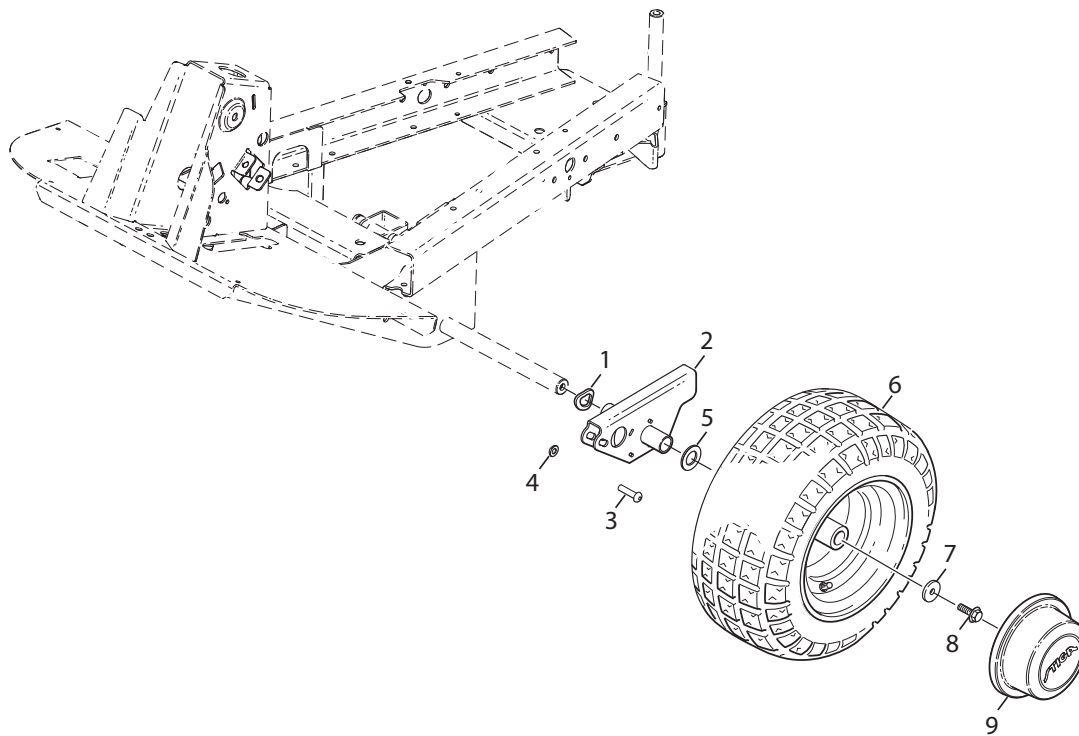

Utgåva Issue 22 - 2015		Hjul Wheel			
Pos. Fig.	Antal Q.ty	Art nr Part No	Benämning	Description	Anmärkning Notes
1	2	9694-0004-00	Fjäder	Spring	
2	2	1137-0762-01	Fäste	Bracket	
3	2	9646-0098-22	Nit Kn 8X32	Rivet	
4	2	9672-0006-02	Starlock	Lock washer	
5	2	1134-0341-01	Bricka	Washer	
6	2	1137-0934-01			
7	2	1134-5127-01	Bricka	Washer	
8	2	9959-0820-16	Skruv	Screw	
9	2	1137-1006-02	Navkapsel	Hub Cap	
10	2	1134-4845-02	Navhylsa	Hub Sleeve	
11	2	1134-0341-01	Bricka	Washer	
12	2	1137-0935-01			
13	2	1134-4981-01	Bricka	Washer	
14	2	9653-0001-04	Sparryttare Rs	Lock Ring	
15	2	1134-1006-01