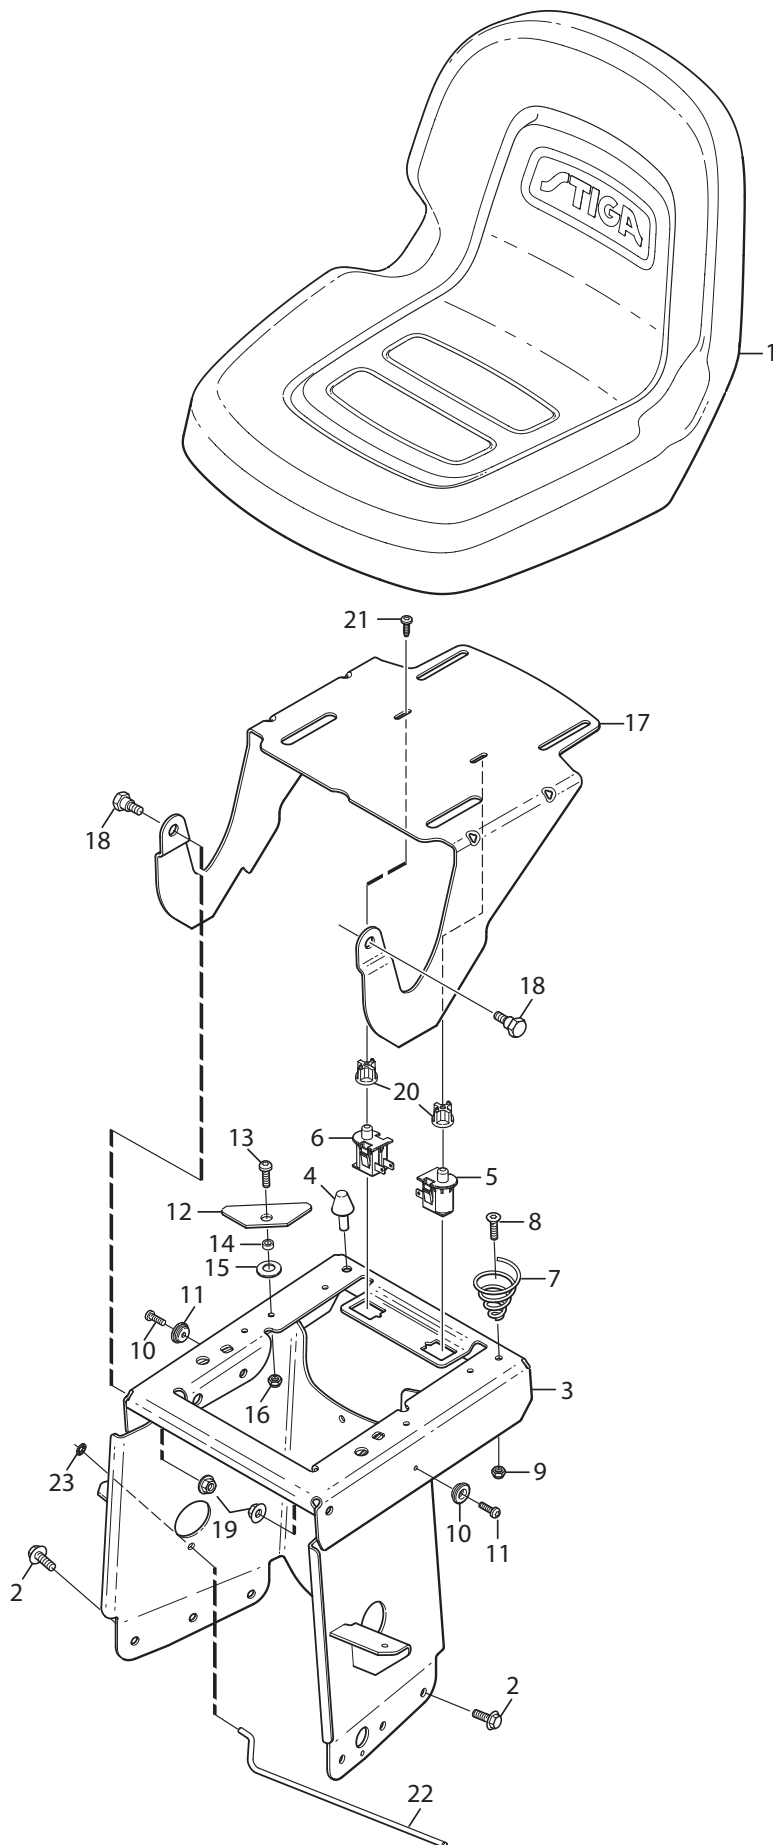

www.stiga.com

Utgåva Issue 22 - 2015		Monteringsdetaljer Assembly parts			
Pos. Fig.	Antal Q.ty	Art nr Part No	Benämning	Description	Anmärkning Notes
1	2	9595-0262-00	Spännstift	Locating Pin	
2	4	9959-0820-16	Skruv	Screw	
3	2	1134-4185-01	Ansatsbricka	Flange Washer	
4	4	9699-0056-02	Bricka	Washer	
5	2	1134-4734-01	Tändningsnyckel	Ignition Key	
6	1	1134-6113-01	Skruv	Screw	

Utgåva Issue 22 - 2015		Kaross Body works			
Pos. Fig.	Antal Q.ty	Art nr Part No	Benämning	Description	Anmärkning Notes
1	1	1137-0854-01	Motorlucka Gul	Engine Hood Yellow	
2	2	1137-0861-01	Fjäder	Spring	
3	2	9838-9516-12	Skruv	Screw	
4	1	1137-0859-01	Lock	Cap	
5	1	1137-0857-01			
6	4	9893-0616-16	Skruv	Screw	
7	1	1137-1015-01	Packning	Gasket	
8	1	1137-1028-01	Packning	Gasket	
9	1	1137-0855-01			
10	1	1137-0860-01	Stang	Rod	
11	1	1137-0851-01			
12	12	9893-0616-16	Skruv	Screw	
13	1	1137-0852-01			
14	2	1134-4176-01	Clips	Clips	
15	1	1137-0858-01			
16	1	1137-0853-01	Stötfångare	Bumper	

2876

Utgåva Issue 22 - 2015		Ram		Frame	
Pos. Fig.	Antal Q.ty	Art nr Part No	Benämning	Description	Anmärkning Notes
1	1	1137-0676-01	Ram	Frame	
2	1	1137-0869-01	Ram	Frame	
3	1	1137-0870-01	Ram	Frame	
4	4	9641-0001-01	Nit	Rivet	
5	4	9959-0825-16	Skruv	Screw	
6	4	9739-0831-22	Mutter	Nut	
7	1	9547-0008-01	Lager	Bearing	
8	1	1137-0963-01	Fäste	Support	
9	2	9699-0109-02	Bricka	Washer	
10	2	9997-1040-16	Skruv	Screw	
11	2	9739-1031-22	Mutter	Nut	
12	1	1137-0906-01	Remstyrning	Belt Guide	
13	2	9893-0616-16	Skruv	Screw	
14	1	1137-0893-01	Platta	Plate	
15	2	9959-0820-16	Skruv	Screw	
16	1	127275000/0	Gummiplugg	Grommet	
17	2	1137-0064-01	Dämpare	Rubber Cone	
18	2	9739-0831-22	Mutter	Nut	
19	1	1137-0916-01	Fäste	Bracket	
20	2	9959-0820-16	Skruv	Screw	
21	2	9739-0831-22	Mutter	Nut	
22	1	1137-0923-01	Skydd	Protection	
23	2	9893-0616-16	Skruv	Screw	
24	2	9739-0631-01			