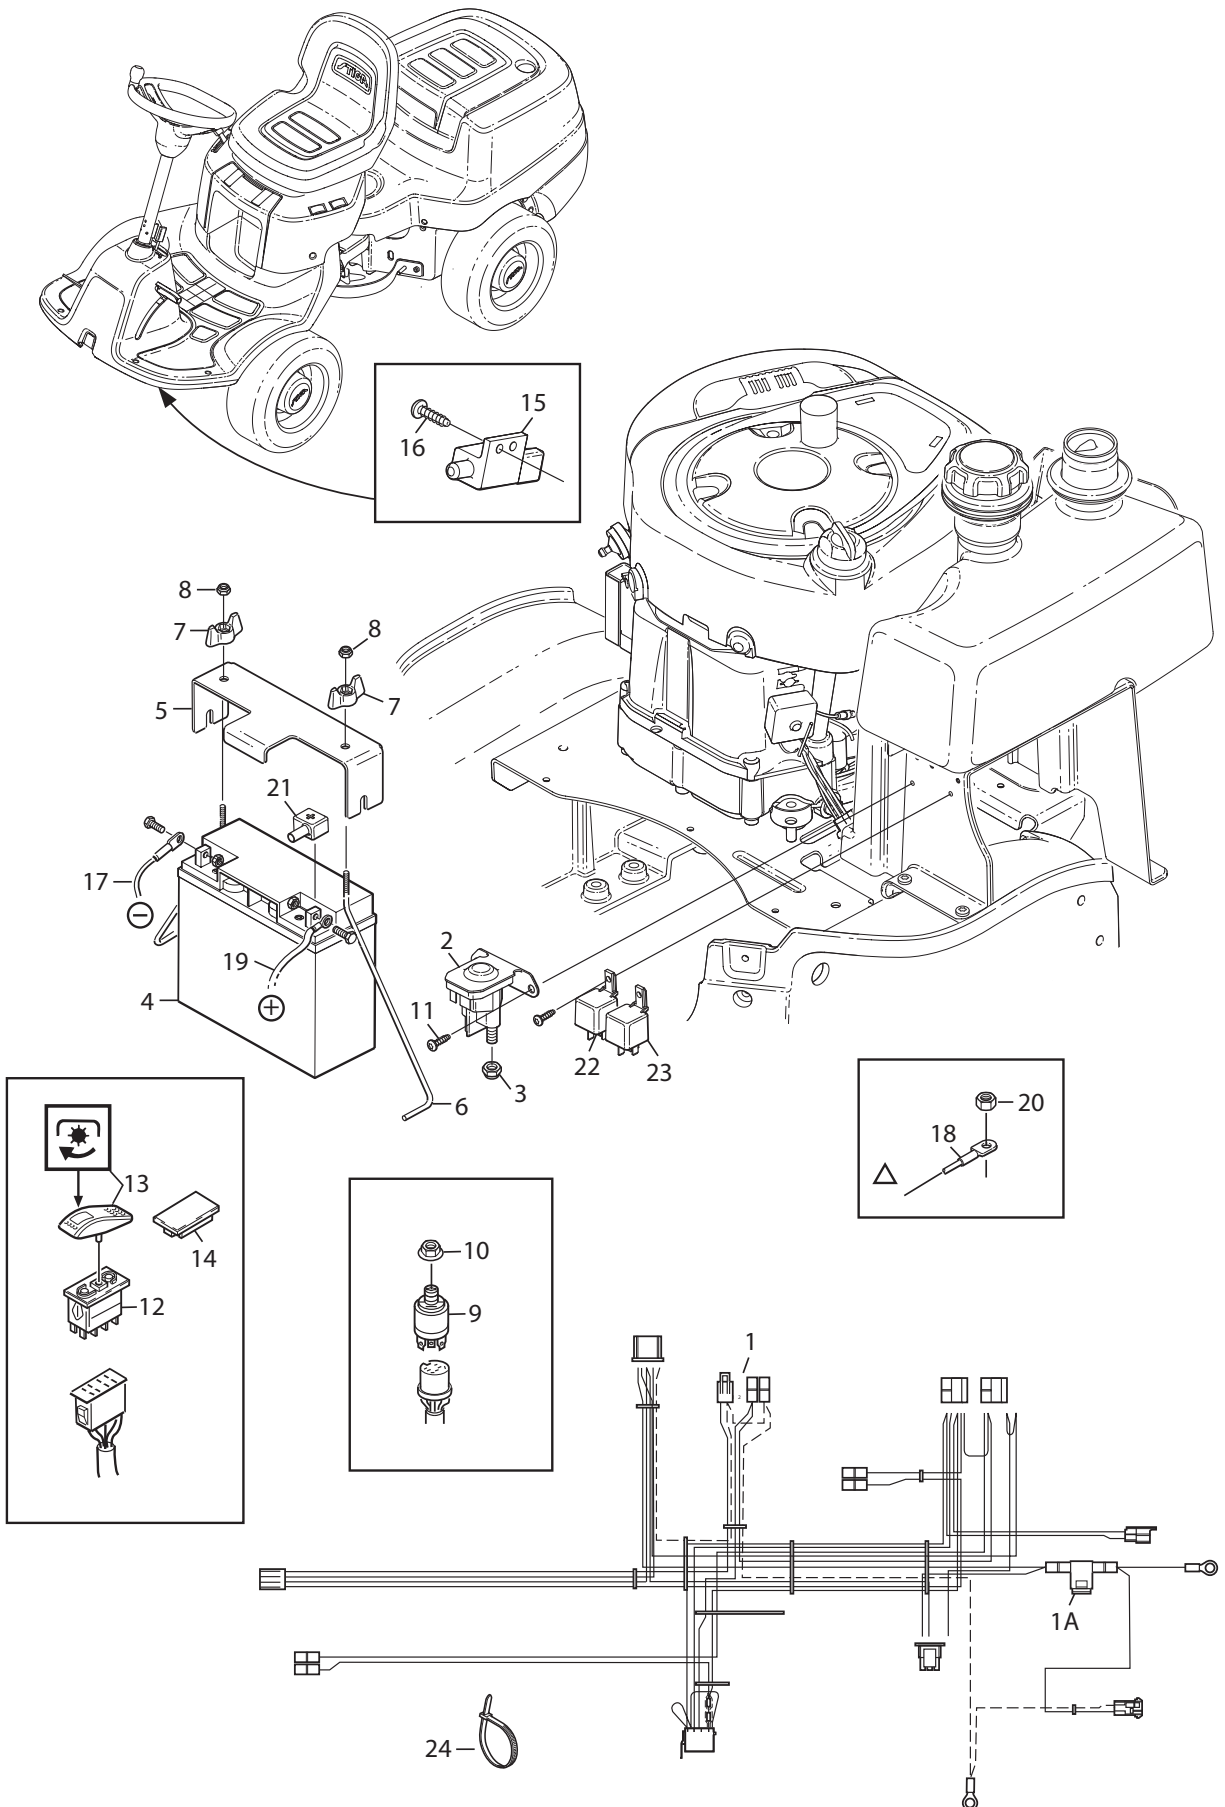

Utgåva Issue 22 - 2015		Eldetaljer Electric			
Pos. Fig.	Antal Q.ty	Art nr Part No	Benämning	Description	Anmärkning Notes
1	1	1137-0991-01			
1	1	1134-3496-06	Säkring 20 Amp Gul	Fuse (20A)	
2	1	1134-3901-01	Solenoid	Solenoid	
3	2	9743-5121-32	Mutter	Nut	
4	1	1137-1056-01	Fäste	Bracket	
5	1	1137-1056-01	Fäste	Bracket	
6	2	1137-1057-01	Stang	Rod	
7	2	1134-4481-02	Vingmutter	Wing Nut	
8	2	9747-0631-02	Mutter	Nut	
9	1	1134-4093-01	Tändningslas	Ignition Switch	
10	1	1134-4749-01	Mutter	Nut	
11	2	9838-9516-12	Skruv	Screw	
12	1	9400-0282-01	Brytare (Med Diod)	Switch	
13	1	9400-0343-01	Vippa Pto (Röd)	Switch Cover-Pto	
14	1	1134-4129-01	Täckbricka	Cover	
15	1	1134-3399-01	Brytare	Switch	
16	2	9943-0516-16	Skruv	Screw	
17	1	1134-2167-03	Kabel (Minus)	Cable (-)	
18	1	1137-0664-01	Batterikabel (+)	Battery Cable (+)	
19	1	1134-0234-02	Batterikabel (+)	Battery Cable (+)	
20	1	9795-3531-02	Mutter	Nut	
21	1	9400-0324-01	Isoleringshatt	Lug Isolator	
22	1	1134-2871-01	Relä	Relay	
23	1	1134-2871-03	Relä	Relay	
24	15	9579-0003-00	Buntband	Cable Holder