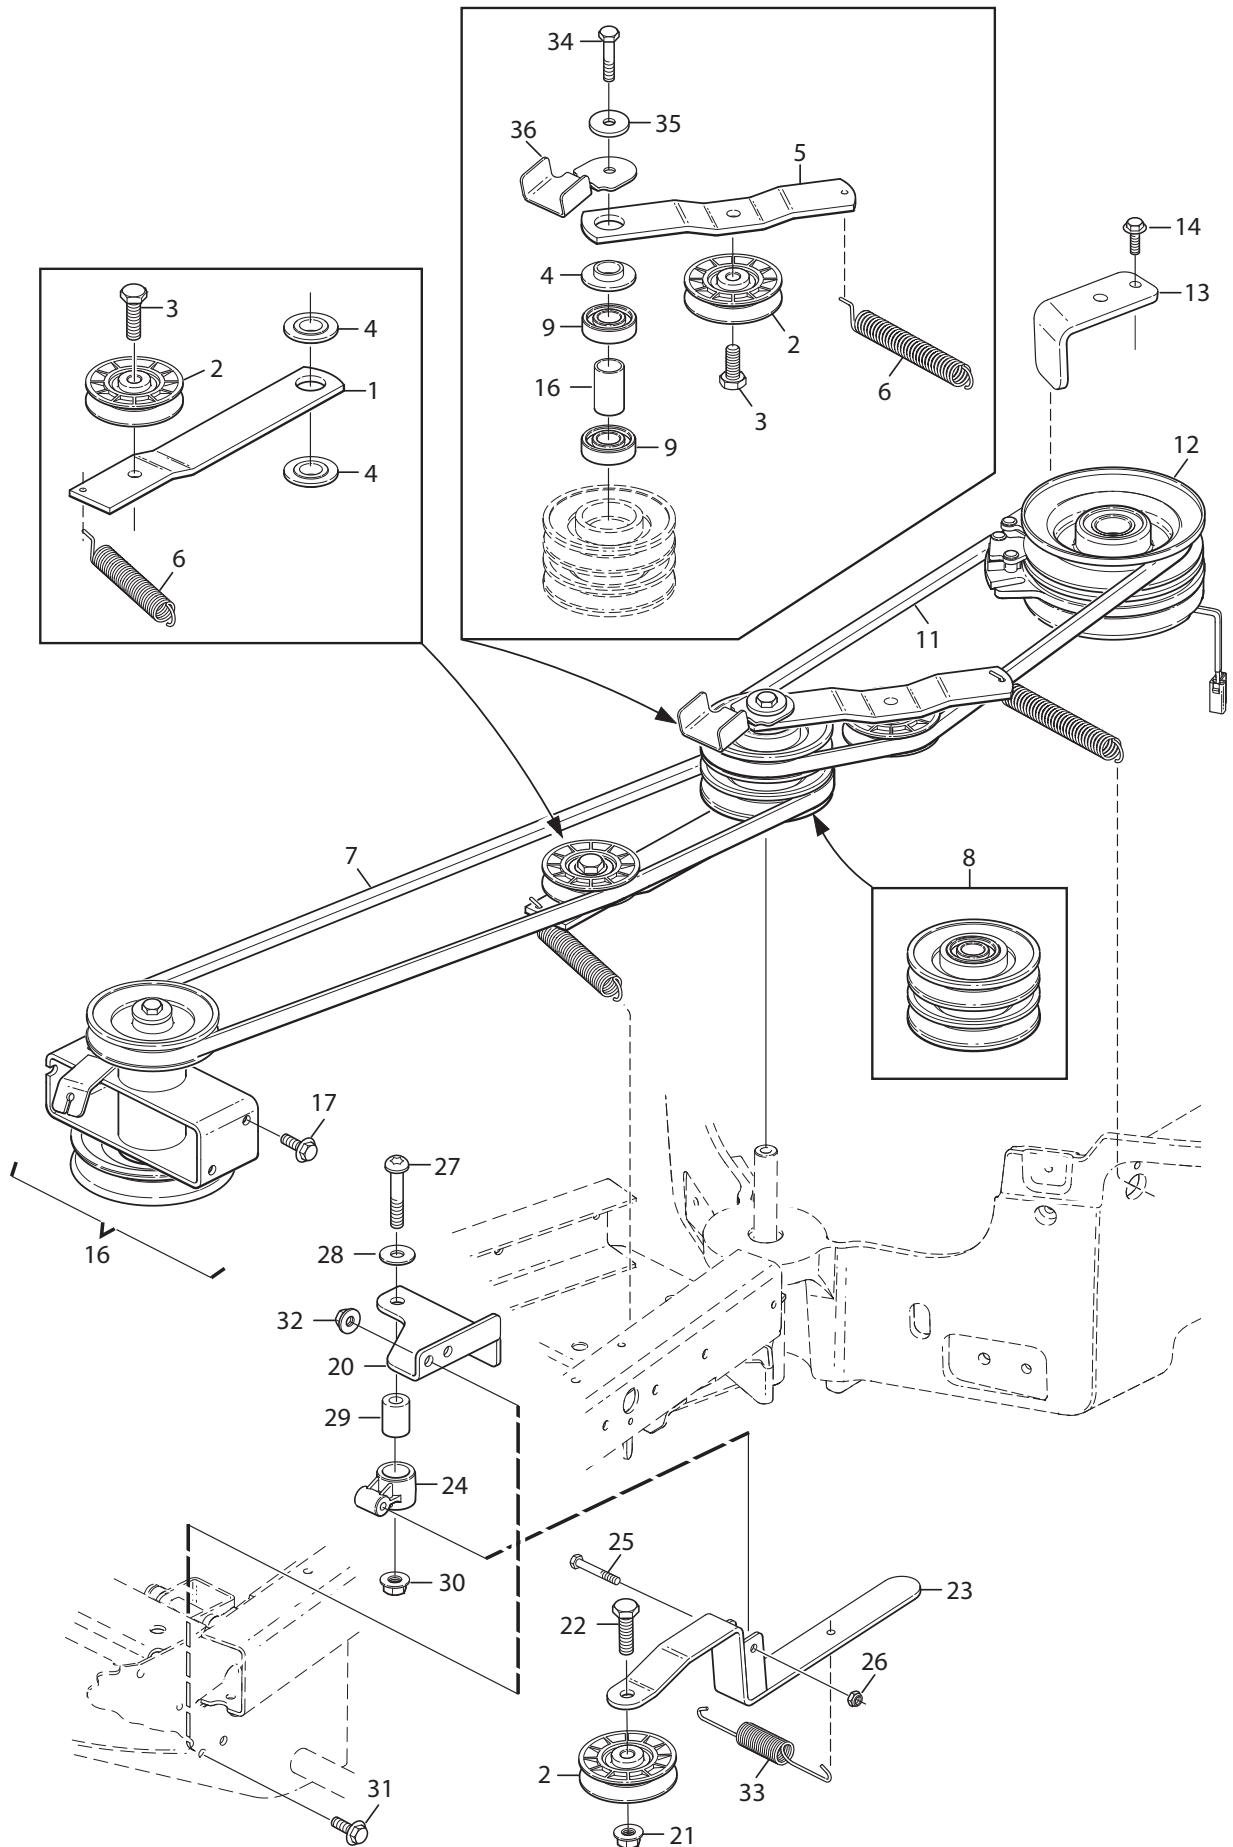

Utgåva Issue 22 - 2015		Kraftuttag PTO			
Pos. Fig.	Antal Q.ty	Art nr Part No	Benämning	Description	Anmärkning Notes
1	1	1137-0791-01	Spak	Lever	
2	3	1134-2989-02	Spännrulle (Gra)	Tension Roller (Grey)	
3	2	9959-1025-16	Skruv	Screw	
4	3	1134-5548-01	Distans	Spacer	
5	1	1137-0918-01	Spak	Lever	
6	2	1134-5824-01	Fjäder	Spring	
7	1	1134-9167-01	Drivrem	Belt	
8	1	1137-0717-01	Remskiva	Belt Pulley	
9	2	9549-0019-00	Kullager	Ball Bearing	
10	1	1134-0051-12	Distans	Spacer	
11	1	1134-9172-01	Drivrem	Belt	
12	1	1137-0863-01	Magnetkoppling	Magnet Clutch	
13	1	1137-0754-01	Magnetkoppling	Magnet Clutch	
14	2	9959-0820-16	Skruv	Screw	
15	2	9739-0831-26			
16	1	1137-0741-01	Remskiva	Belt Pulley	
17	3	9945-0816-16	Skruv	Screw	
20	1	1137-1013-01	Fäste	Bracket	
21	1	9739-1031-22	Mutter	Nut	
22	1	9997-1035-01			
23	1	1137-1011-01			
24	1	1134-6314-01	Spännarmsfäste	Tension Arm Attachment	
25	1	9997-0640-12	Skruv	Screw	
26	1	9747-0631-02	Mutter	Nut	
27	1	9930-1050-12	Skruv	Screw	
28	1	9699-0035-02	Bricka	Washer	
29	1	1134-4619-01	Distans	Spacer	
30	1	9739-1031-22	Mutter	Nut	
31	2	9959-0820-16	Skruv	Screw	
32	2	9739-0831-02			
33	1	1137-1029-01	Fjäder	Spring	
34	1	9997-1060-16			
35	1	9699-0035-02	Bricka	Washer	
36	1	1137-0800-01	Fäste	Bracket