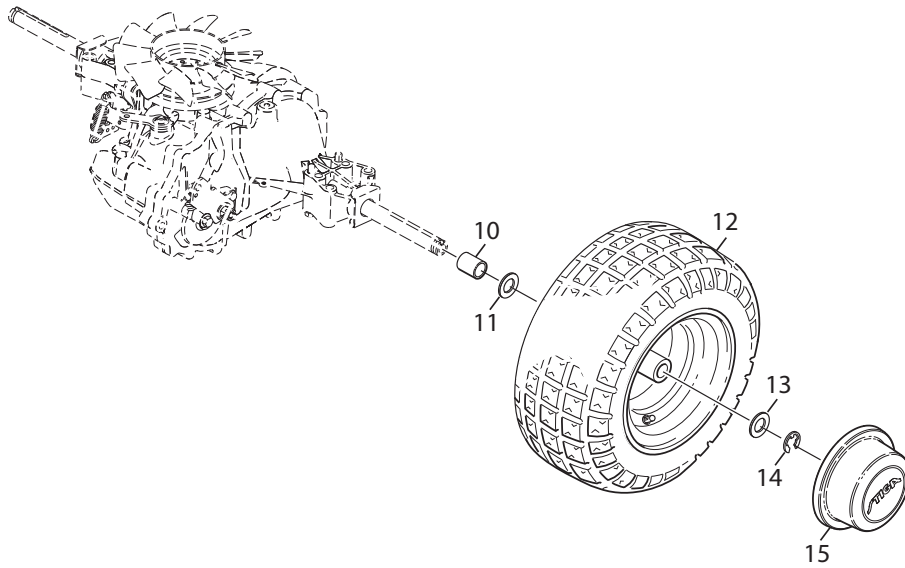

Utgåva Issue 22 - 2015		Hjul Wheel			
Pos. Fig.	Antal Q.ty	Art nr Part No	Benämning	Description	Anmärkning Notes
1	2	9694-0004-00	Fjäder	Spring	
2	2	1137-0762-01	Fäste	Bracket	
3	2	9646-0098-22	Nit Kn 8X32	Rivet	
4	2	9672-0006-02	Starlock	Lock washer	
5	2	1134-0341-01	Bricka	Washer	
6	2	1137-0934-01			
7	2	1134-5127-01	Bricka	Washer	
8	2	9959-0820-16	Skruv	Screw	
9	2	1137-1006-02	Navkapsel	Hub Cap	
10	2	1134-4845-02	Navhylsa	Hub Sleeve	
11	2	1134-0341-01	Bricka	Washer	
12	2	1137-0935-01			
13	2	1134-4981-01	Bricka	Washer	
14	2	9653-0001-04	Sparryttare Rs	Lock Ring	
15	2	1134-1006-01