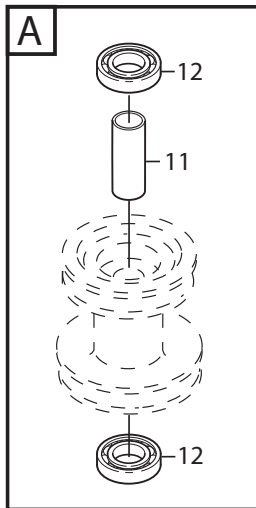

Utgåva Issue 43 - 2014		Kraftuttag Power take-off			
Pos. Fig.	Antal Quantity	Art nr Part No	Benämning	Description	Anmärkning Notes
1	1	1137-0081-01	Motorremskiva	Engine Pulley	
2	1	1134-5017-01	Bricka	Washer	
3	1	9987-5332-16	Skruv	Screw	
4	1	1134-5058-01	Remstyrning	Belt Guide	
5	1	1134-5057-01	Remstyrning	Belt Guide	
6	1	9600-0251-01	Kil	Key	"L = 2 1/2" "
7	2	9699-0056-02	Bricka	Washer	
8	1	1134-4650-01	Monteringsbygel5-01 H40	Pulley Bracket	
9	2	9945-0816-16	Skruv	Screw	
10	1	1137-0003-01	Mellanremskiva Smst	Intermediate Belt Pulley	Inkl. pos 11-12
11	1	1134-0051-12	Distans	Spacer	
12	2	9549-0019-00	Kullager	Ball Bearing	
14	2	1134-0052-00	Distans	Spacer	
15	1	9997-1040-16	Skruv	Screw	
16	1	9699-0035-02	Bricka	Washer	
17	1	1134-9079-01	Drivrem	Drive Belt	9585-0139-01
18	1	1134-5231-01	Spännarm 5-01 F24	Tension Arm	
19	1	1134-6329-01	Spännrulle Kpl	Tension Roller Assy	
20	1	1134-4619-01	Distans	Spacer	
21	1	9997-1060-12	Skruv	Screw	
22	1	9747-1031-02	Mutter | Låsmutter	Nut	
23	1	1134-6314-01	Spännarmsfäste	Tension Arm Attachment	
24	1	9997-0640-12	Skruv	Screw	
25	1	9747-0631-02	Mutter | Låsmutter	Nut	
26	1	1134-4619-01	Distans	Spacer	
27	1	9930-1050-12	Skruv	Screw	
28	1	9699-0035-02	Bricka	Washer	
29	1	9747-1031-02	Mutter | Låsmutter	Nut	
30	1	1134-4708-02	Fäste	Bracket	
31	2	9945-0816-16	Skruv	Screw	
32	1	9699-0035-02	Bricka	Washer	
36	1	1131-1507-00	Fjäder	Spring	
40	1	1134-5037-01	Bygel Kpl (Svart) 5-01 F15	Mounting Bracket (Black)	
41	1	1137-0004-01	Centrumremskiva Smst	Centre Pulley Assy	Inkl. pos 42-43
42	1	1134-0051-09	Distans	Spacer	
43	2	9549-0019-00	Kullager	Ball Bearing	
44	1	1134-1839-02	Mellanaxel	Shaft	
45	1	9699-0035-02	Bricka	Washer	
46	1	9739-1031-22	Mutter	Nut	
47	1	9997-1070-12	Skruv	Screw	
48	1	1137-0144-01	Kopplingsarm Kpl	Tension Arm Assy	
49	1	1134-1565-10	Distans	Spacer	
50	1	9997-0860-12	Skruv	Screw	
51	1	9699-0056-02	Bricka	Washer	
52	1	9739-0831-22	Mutter	Nut	
53	1	1134-9027-02	Spännrulle (Grå)	Tension Roller (Grey)	
55	1	9997-1035-16	Skruv	Screw	
56	2	9699-0035-02	Bricka	Washer	
57	1	9739-1031-22	Mutter	Nut