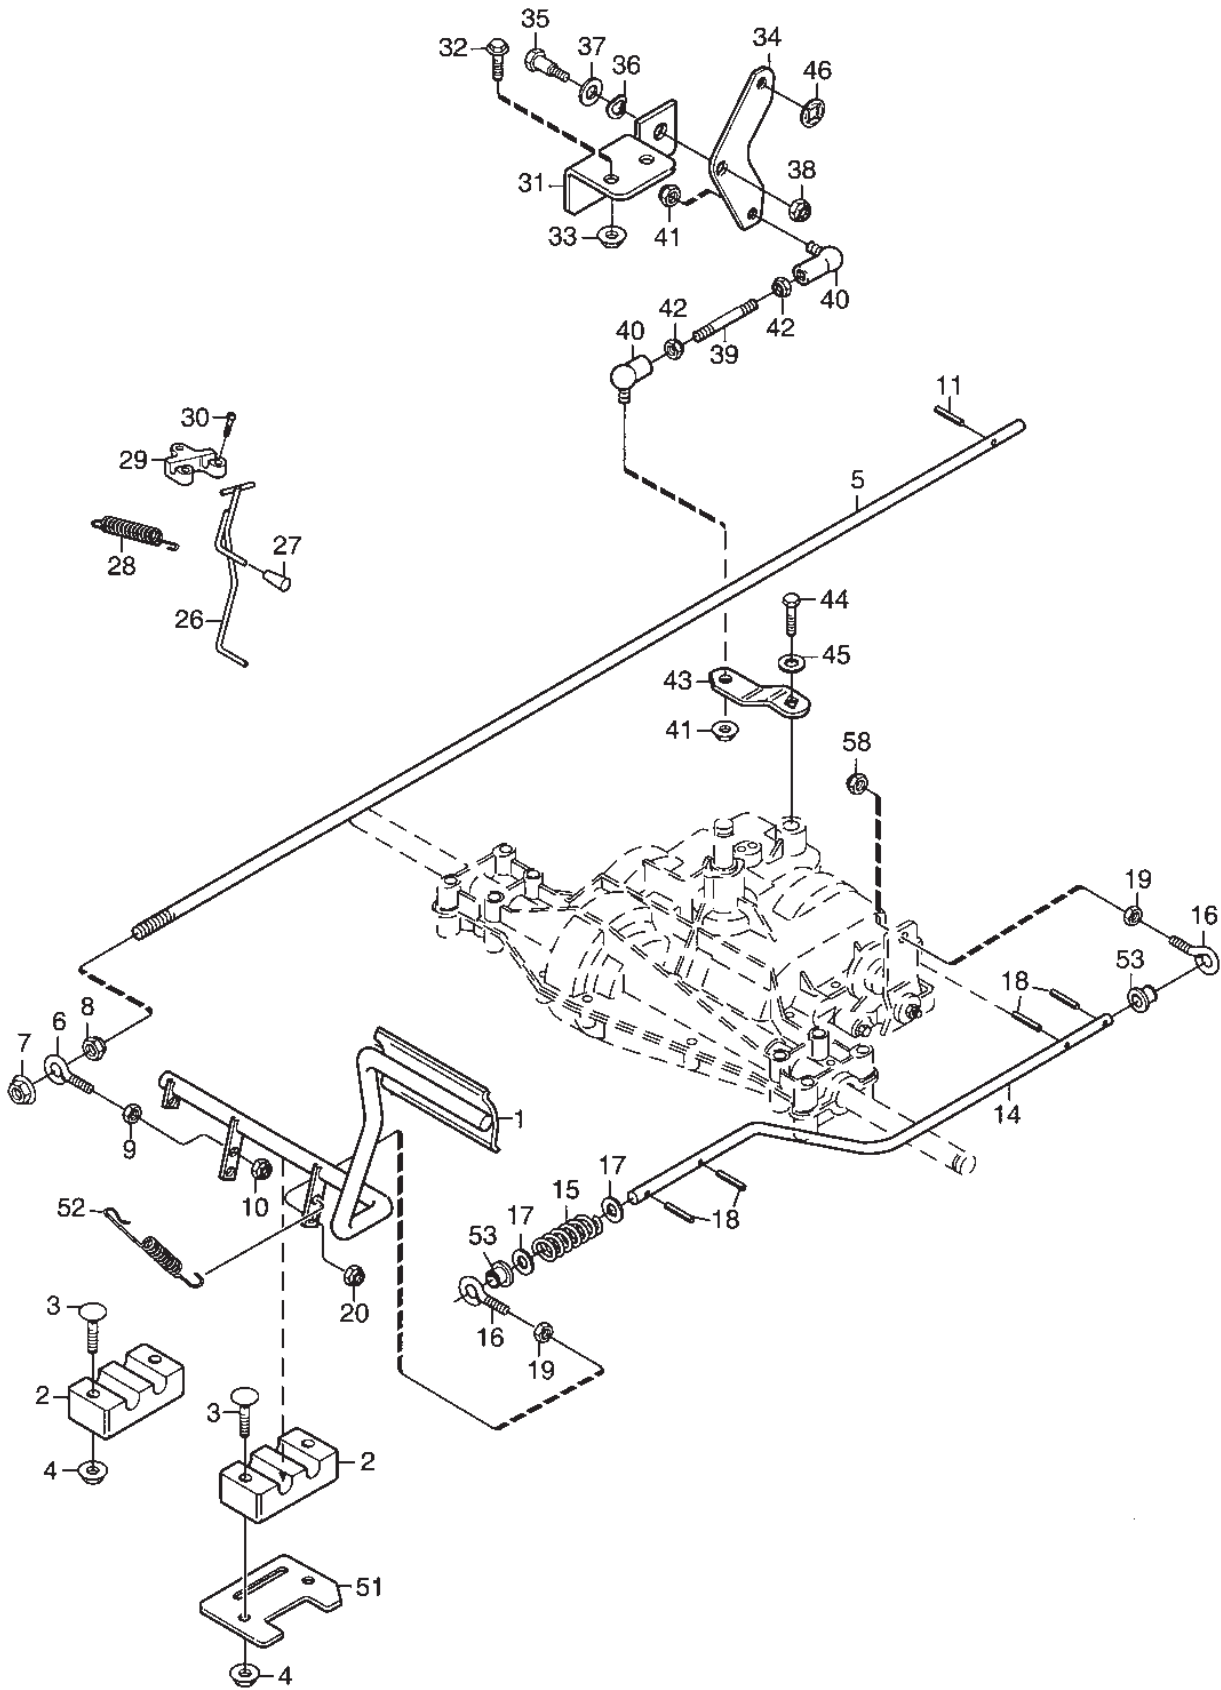

Utgåva Issue 43 - 2014		Fotreglage		Foot controls	
Pos. Fig.	Antal Quantity	Art nr Part No	Benämning	Description	Anmärkning Notes
1	1	1134-4802-01	Pedal5-01 F15	Pedal	
2	2	1134-4624-01	Lager	Bearing	
3	4	9897-0640-12	Skruv	Screw	
4	4	9739-0631-22	Mutter | Strålkastare	Nut | Working lamp	
5	1	1134-4795-01	Kopplingsstång	Clutch Rod	
6	1	1134-2138-01	Skruvögla	Eye Bolt	
7	1	9739-1031-22	Mutter	Nut	
8	1	9731-1031-22	Mutter	Nut	
9	1	9739-0831-22	Mutter	Nut	
10	1	9747-0831-02	Mutter | Låsmutter	Nut	
11	1	9595-0208-00	Spiralspnst Prym N4X20	Locating Pin	
14	1	1134-4777-01	Bromsstång	Brake Rod	
15	1	1134-4617-01	Fjäder	Spring	
16	2	1134-2138-01	Skruvögla	Eye Bolt	
17	2	9699-0035-02	Bricka	Washer	
18	4	9595-0208-00	Spiralspnst Prym N4X20	Locating Pin	
19	2	9739-0831-22	Mutter	Nut	
20	1	9747-0831-02	Mutter | Låsmutter	Nut	
26	1	1134-5353-01	Bromsstång	Brake Rod	
27	1	1134-2786-01	Knopp	Knob	
28	1	1131-1497-01	Fjäder	Brake Spring	
29	1	1134-4002-01	Fäste	Brake Rod Attachment	
30	3	9838-9516-12	Skruv	Screw	
31	1	1134-4714-01	Vinkelfäste	Angle Bracket	
32	2	9959-0820-16	Skruv	Screw	
33	2	9739-0831-22	Mutter	Nut	
34	1	1134-4715-01	Plåttriangel	Triangular Plate	
35	1	1134-0240-00	Skruv	Screw	
36	1	9694-0001-00	Bricka	Washer	
37	1	9699-0036-02	Bricka	Washer	
38	1	9747-0831-02	Mutter | Låsmutter	Nut	
39	1	1134-4717-02	Gängstång	Threaded Rod	
40	2	9570-0004-00	Vinkellänk As 10 Din71802M6	Elbow Link	
41	2	9747-0631-02	Mutter | Låsmutter	Nut	
42	2	9739-0631-22	Mutter | Strålkastare	Nut | Working lamp	
43	1	1134-6351-01	Växelarm	Shift Lever	Dana 6800-7
44	1	9987-5016-16	Skruv	Screw	
45	1	9699-0060-02	Bricka	Washer	
46	1	9675-0009-02	Starlockbricka	Starlock	
51	1	1134-4793-01	Stopplåt	Stop Plate	
52	1	4231-0013-00	Fjäder	Spring	
53	2	1134-4779-01	Bussning	Bushing	
58	1	9747-0831-02	Mutter | Låsmutter	Nut