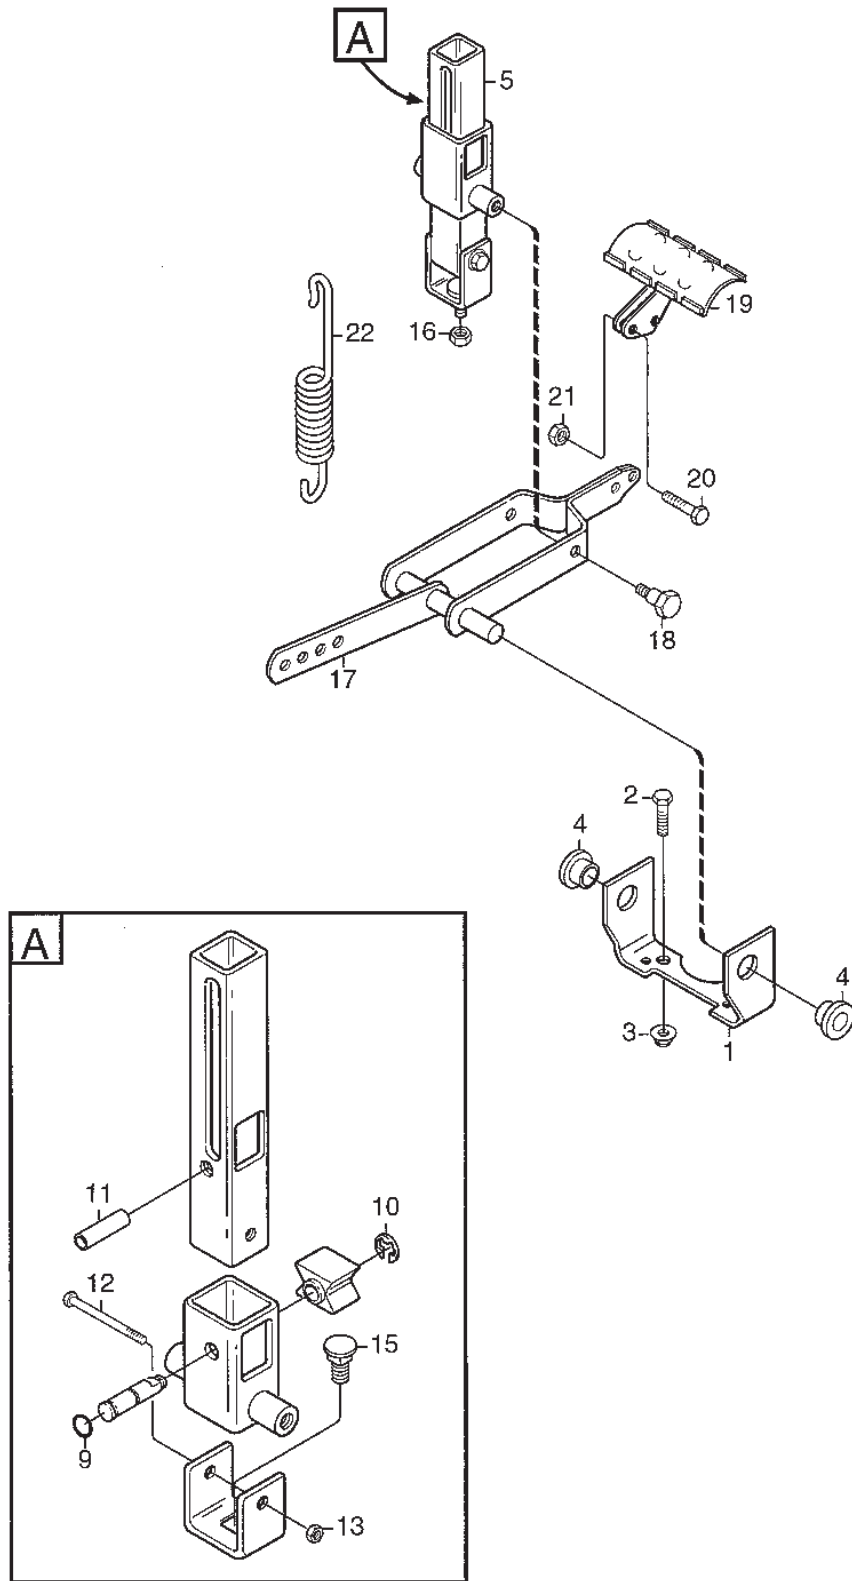

Utgåva Issue 43 - 2014		Pedallyft Pedal lift			
Pos. Fig.	Antal Quantity	Art nr Part No	Benämning	Description	Anmärkning Notes
1	1	1134-4117-01	Fäste	Bracket	
2	2	9959-1025-16	Skruv	Screw	
3	2	9739-1031-22	Mutter	Nut	
4	2	1134-2684-01	Lager	Bearing	
5	1	1134-4945-01	Lyftspärr kpl	Lift Catch Assy	
9	1	9404-0027-01	O-ring	O-ring	
10	1	9650-0039-04	Spärring Sga 8	Lock Ring	
11	1	9595-0276-01	Spiralspännstift 8*24	Locating Pin	
12	1	9997-0640-12	Skruv	Screw	
13	1	9747-0631-02	Mutter | Låsmutter	Nut	
15	1	9897-0820-16	Skruv	Screw	
16	1	9747-0831-02	Mutter | Låsmutter	Nut	
17	1	1134-4860-01	Lyftgaffel	Lift Fork	
18	2	1134-0240-00	Skruv	Screw	
19	1	1134-4938-01	Lyftpedal	Lift Pedal	
20	2	9997-0625-16	Skruv	Screw	
21	2	9739-0631-22	Mutter | Strålkastare	Nut | Working lamp	
22	1	4231-0013-00	Fjäder	Spring