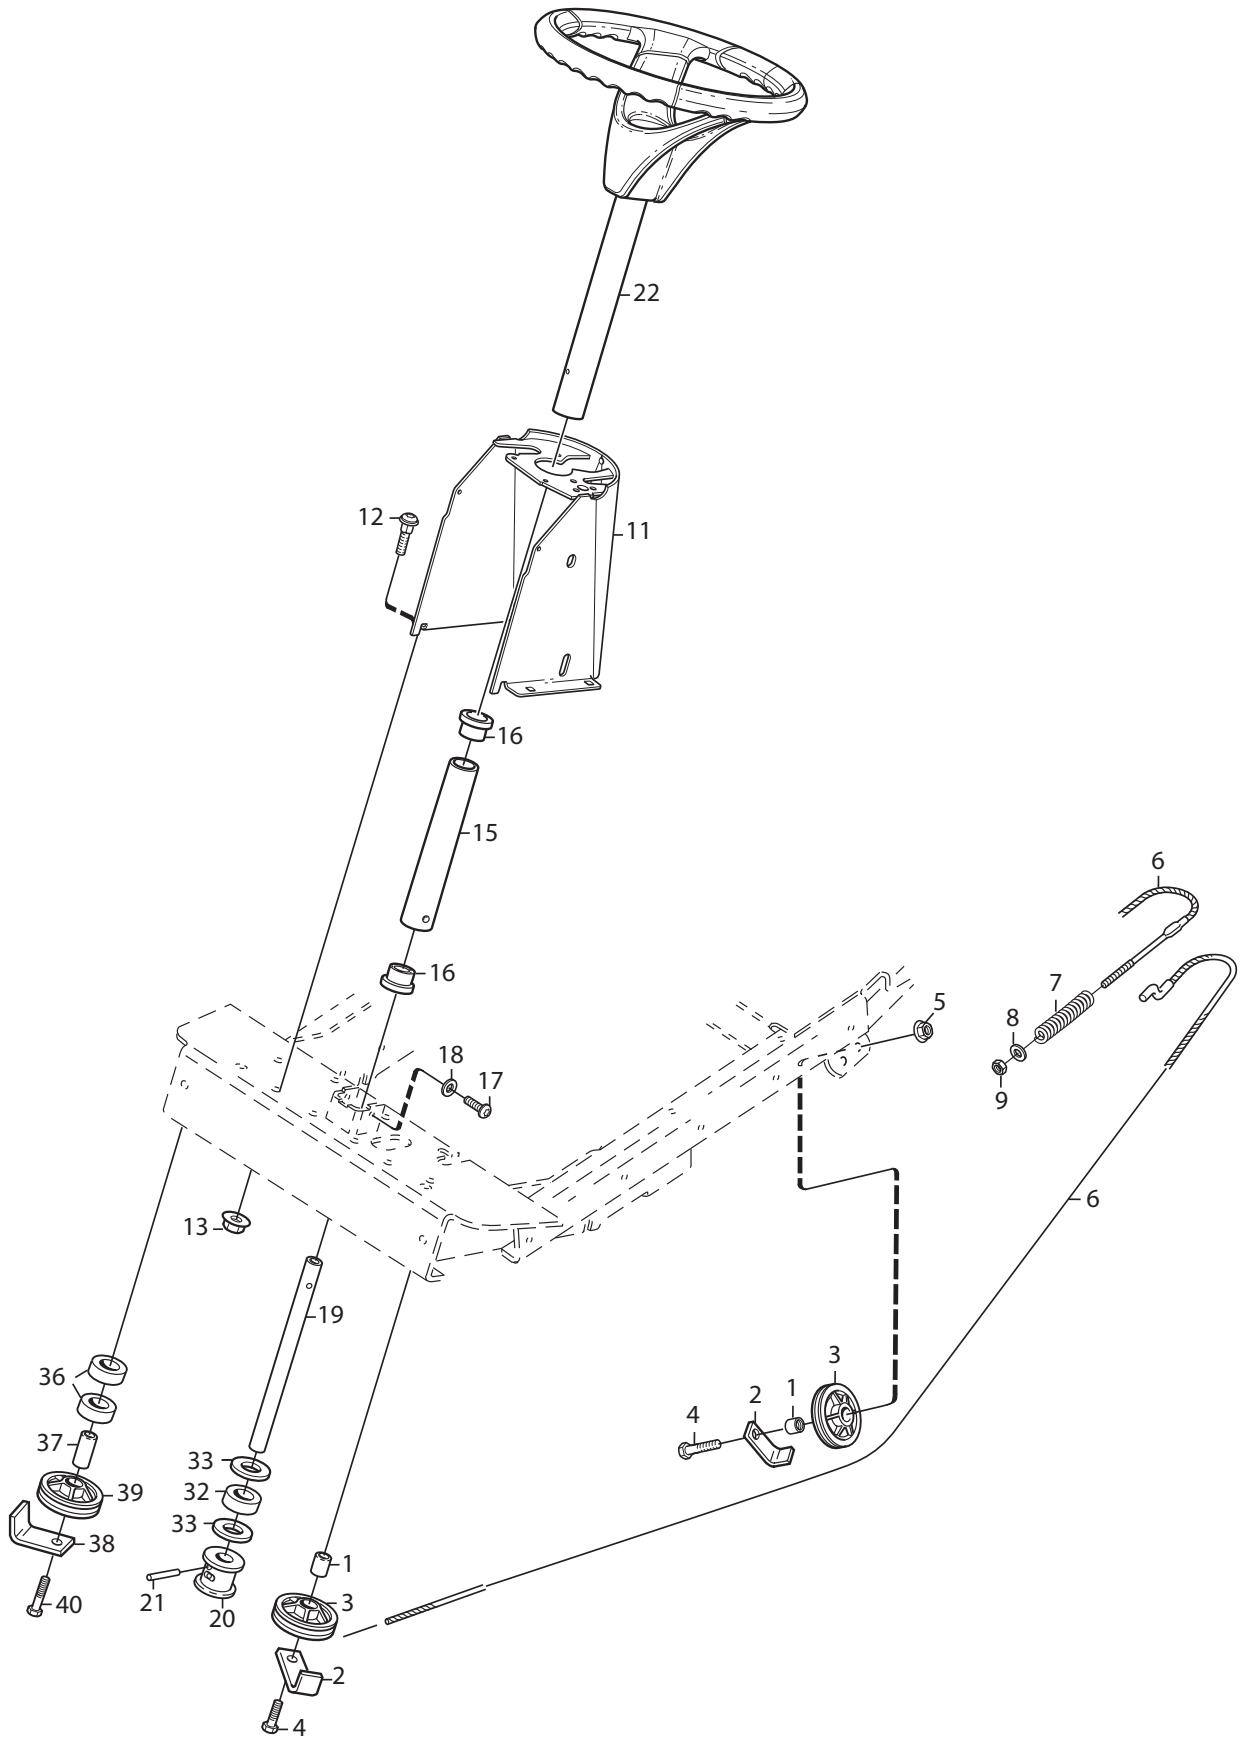

Utgåva Issue 43 - 2014		Styrning Steering			
Pos. Fig.	Antal Quantity	Art nr Part No	Benämning	Description	Anmärkning Notes
1	3	1134-0041-01	Bussning	Bushing	
2	3	1134-0046-00	Wireklämma	Wire Clamp	
3	1	1134-9025-01	Linhjul	Steering Pulley	Sats 2 st/kit of 2
4	3	9997-1040-16	Skruv	Screw	L = 40 mm
5	2	9739-1031-22	Mutter	Nut	
6	1	1134-9154-01	Styrwire	Steering Cable	
7	1	1134-1310-01	Fjäder	Spring	
8	1	9699-0056-02	Bricka	Washer	
9	1	9747-0831-02	Mutter | Låsmutter	Nut	
11	1	1134-5349-03	Styrkonsol Kpl (Grå) 7-14	Steering Console (Grey)	
12	4	9897-0820-16	Skruv	Screw	
13	4	9739-0831-22	Mutter	Nut	
15	1	1134-1305-05	Rattrör Nedre	Steering Column, Lower	
16	2	1134-1901-01	Lager	Bearing	
17	2	9893-0616-16	Relä | Skruv	Relay | Screw	
18	2	9699-0060-02	Bricka	Washer	
19	1	1134-5495-01	Rattstång	Steering Rod	
20	1	1134-1933-01	Linhjul	Steering Pulley	
21	1	9595-0262-00	Spännstift	Locating Pin	
22	1	1134-5496-01	Ratt	Steering Wheel	
32	1	1134-3047-01	Distans	Spacer	
33	2	9699-0104-02	Bricka	Washer	
36	2	1134-3047-01	Distans	Spacer	
37	1	1134-0041-05	Bussning	Bushing	
38	1	1134-0046-00	Wireklämma	Wire Clamp	
39	1	1134-9025-01	Linhjul	Steering Pulley	Sats 2 st/kit of 2
40	1	9997-1060-12	Skruv	Screw