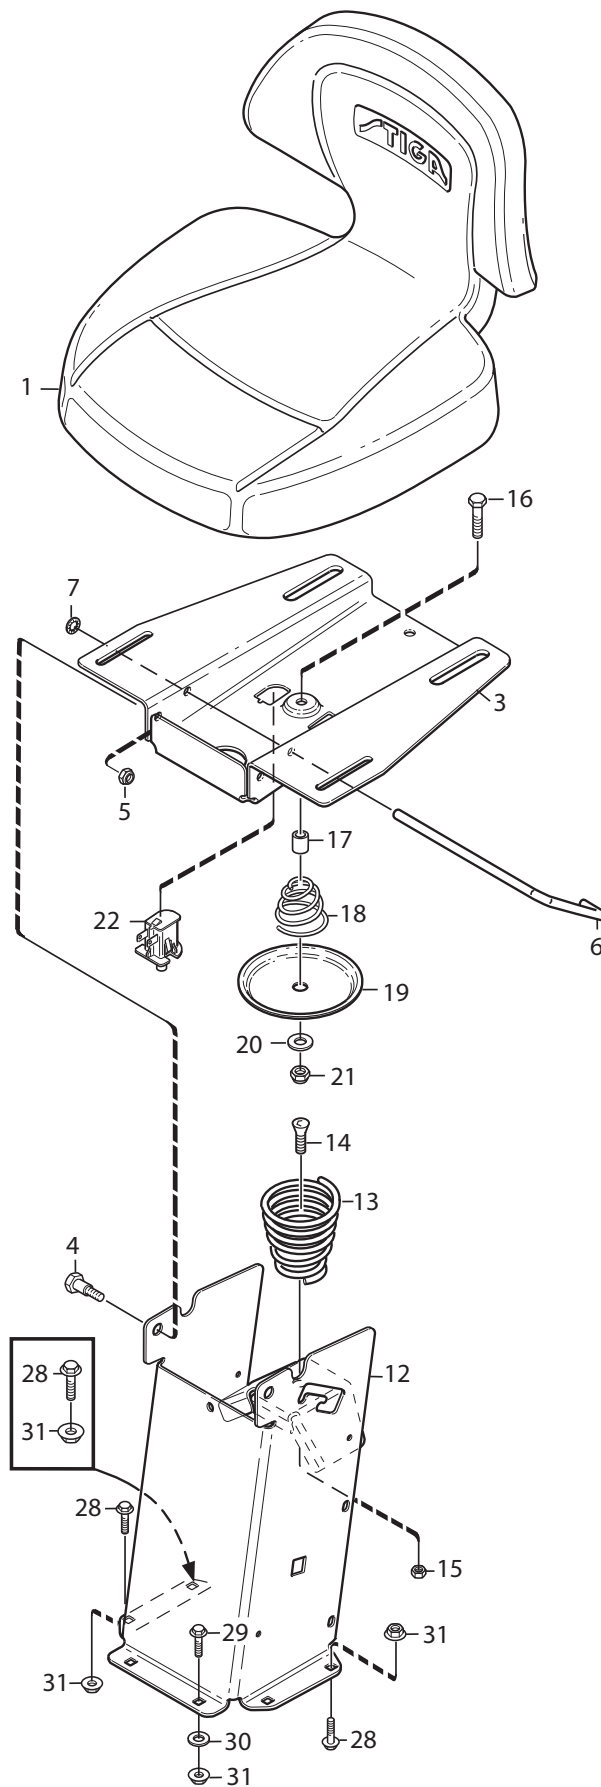

Utgåva Issue 43 - 2014		Seat			
Pos. Fig.	Antal Quantity	Art nr Part No	Benämning	Description	Anmärkning Notes
1	1	1134-5534-01	Fjäder	Spring	Black line
1	1	1134-5506-01	Sits "Stiga"	Seat Stiga	
3	1	1134-5301-01	Sitsplatta	Upper Seat Bracket	
4	2	1134-0240-00	Skruv	Screw	
5	2	9747-0831-02	Mutter | Låsmutter	Nut	
6	1	1134-5454-01	Spärr	Catch	
7	1	9675-0012-02	Starlock	Locking washer	
12	1	1134-5296-05	Sitskonsol Kpl (Svart) 5-01	Seat Bracket (Black)	Black line
12	1	1134-5296-04	Sitskonsol Kpl (Gul) 1-00	Seat Bracket (Yellow)	
13	1	1134-4256-01	Fjäder	Spring	
14	1	9924-1235-19	Skruv	Screw	
15	1	9747-1231-02	Mutter	Nut	
16	1	9997-0840-12	Skruv	Screw	
17	1	1134-1565-06	Distans	Spacer	
18	1	1134-5302-01	Fjäder	Spring	
19	1	1134-5299-01	Tryckplatta	Push Plate	
20	1	9699-0090-02	Bricka	Washer	
21	1	9747-0831-02	Mutter | Låsmutter	Nut	
22	1	1134-3156-02	Brytare (grå)	Switch	
28	4	9959-0820-16	Skruv	Screw	L = 20 mm
29	2	9959-0825-16	Skruv	Screw	L = 25 mm
30	2	9699-0056-02	Bricka	Washer	
31	6	9739-0831-22	Mutter	Nut