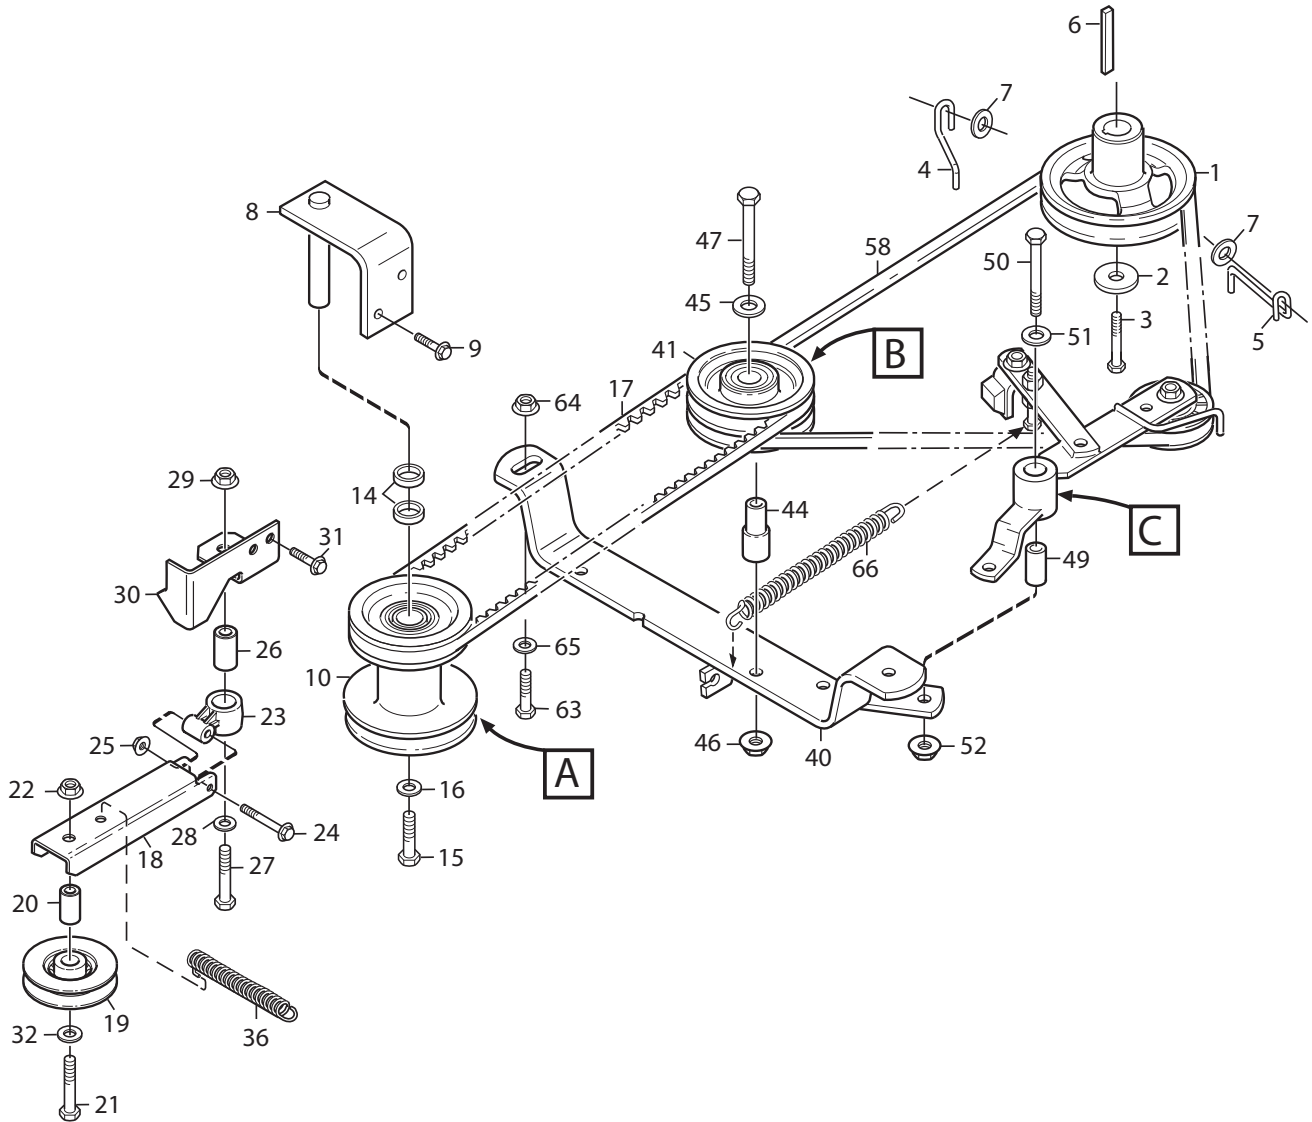

Utgåva Issue 43 - 2014		Kraftuttag Power take-off			
Pos. Fig.	Antal Quantity	Art nr Part No	Benämning	Description	Anmärkning Notes
1	1	1137-0081-01	Motorremskiva	Engine Pulley	
2	1	1134-5017-01	Bricka	Washer	
3	1	9987-5332-16	Skruv	Screw	
4	1	1134-5058-01	Remstyrning	Belt Guide	
5	1	1134-5057-01	Remstyrning	Belt Guide	
6	1	9600-0251-01	Kil	Key	"L = 2 1/2" "
7	2	9699-0056-02	Bricka	Washer	
8	1	1134-4650-01	Monteringsbygel5-01 H40	Pulley Bracket	
9	2	9945-0816-16	Skruv	Screw	
10	1	1137-0003-01	Mellanremskiva Smst	Intermediate Belt Pulley	Inkl. pos 11-12
11	1	1134-0051-12	Distans	Spacer	
12	2	9549-0019-00	Kullager	Ball Bearing	
14	2	1134-0052-00	Distans	Spacer	
15	1	9997-1040-16	Skruv	Screw	
16	1	9699-0035-02	Bricka	Washer	
17	1	1134-9079-01	Drivrem	Drive Belt	9585-0139-01
18	1	1134-5231-01	Spännarm 5-01 F24	Tension Arm	
19	1	1134-6329-01	Spännrulle Kpl	Tension Roller Assy	
20	1	1134-4619-01	Distans	Spacer	
21	1	9997-1060-12	Skruv	Screw	
22	1	9747-1031-02	Mutter | Låsmutter	Nut	
23	1	1134-6314-01	Spännarmsfäste	Tension Arm Attachment	
24	1	9997-0640-12	Skruv	Screw	
25	1	9747-0631-02	Mutter | Låsmutter	Nut	
26	1	1134-4619-01	Distans	Spacer	
27	1	9930-1050-12	Skruv	Screw	
28	1	9699-0035-02	Bricka	Washer	
29	1	9747-1031-02	Mutter | Låsmutter	Nut	
30	1	1134-4708-02	Fäste	Bracket	
31	2	9945-0816-16	Skruv	Screw	
32	1	9699-0035-02	Bricka	Washer	
36	1	1131-1507-00	Fjäder	Spring	
40	1	1134-5037-01	Bygel Kpl (Svart) 5-01 F15	Mounting Bracket (Black)	
41	1	1137-0004-01	Centrumremskiva Smst	Centre Pulley Assy	Inkl. pos 42-43
42	1	1134-0051-09	Distans	Spacer	
43	2	9549-0019-00	Kullager	Ball Bearing	
44	1	1134-1839-02	Mellanaxel	Shaft	
45	1	9699-0035-02	Bricka	Washer	
46	1	9739-1031-22	Mutter	Nut	
47	1	9997-1070-12	Skruv	Screw	
48	1	1137-0144-01	Kopplingsarm Kpl	Tension Arm Assy	
49	1	1134-1565-10	Distans	Spacer	
50	1	9997-0860-12	Skruv	Screw	
51	1	9699-0056-02	Bricka	Washer	
52	1	9739-0831-22	Mutter	Nut	
53	1	1134-9027-02	Spännrulle (Grå)	Tension Roller (Grey)	
55	1	9997-1035-16	Skruv	Screw	
56	2	9699-0035-02	Bricka	Washer	
57	1	9739-1031-22	Mutter	Nut