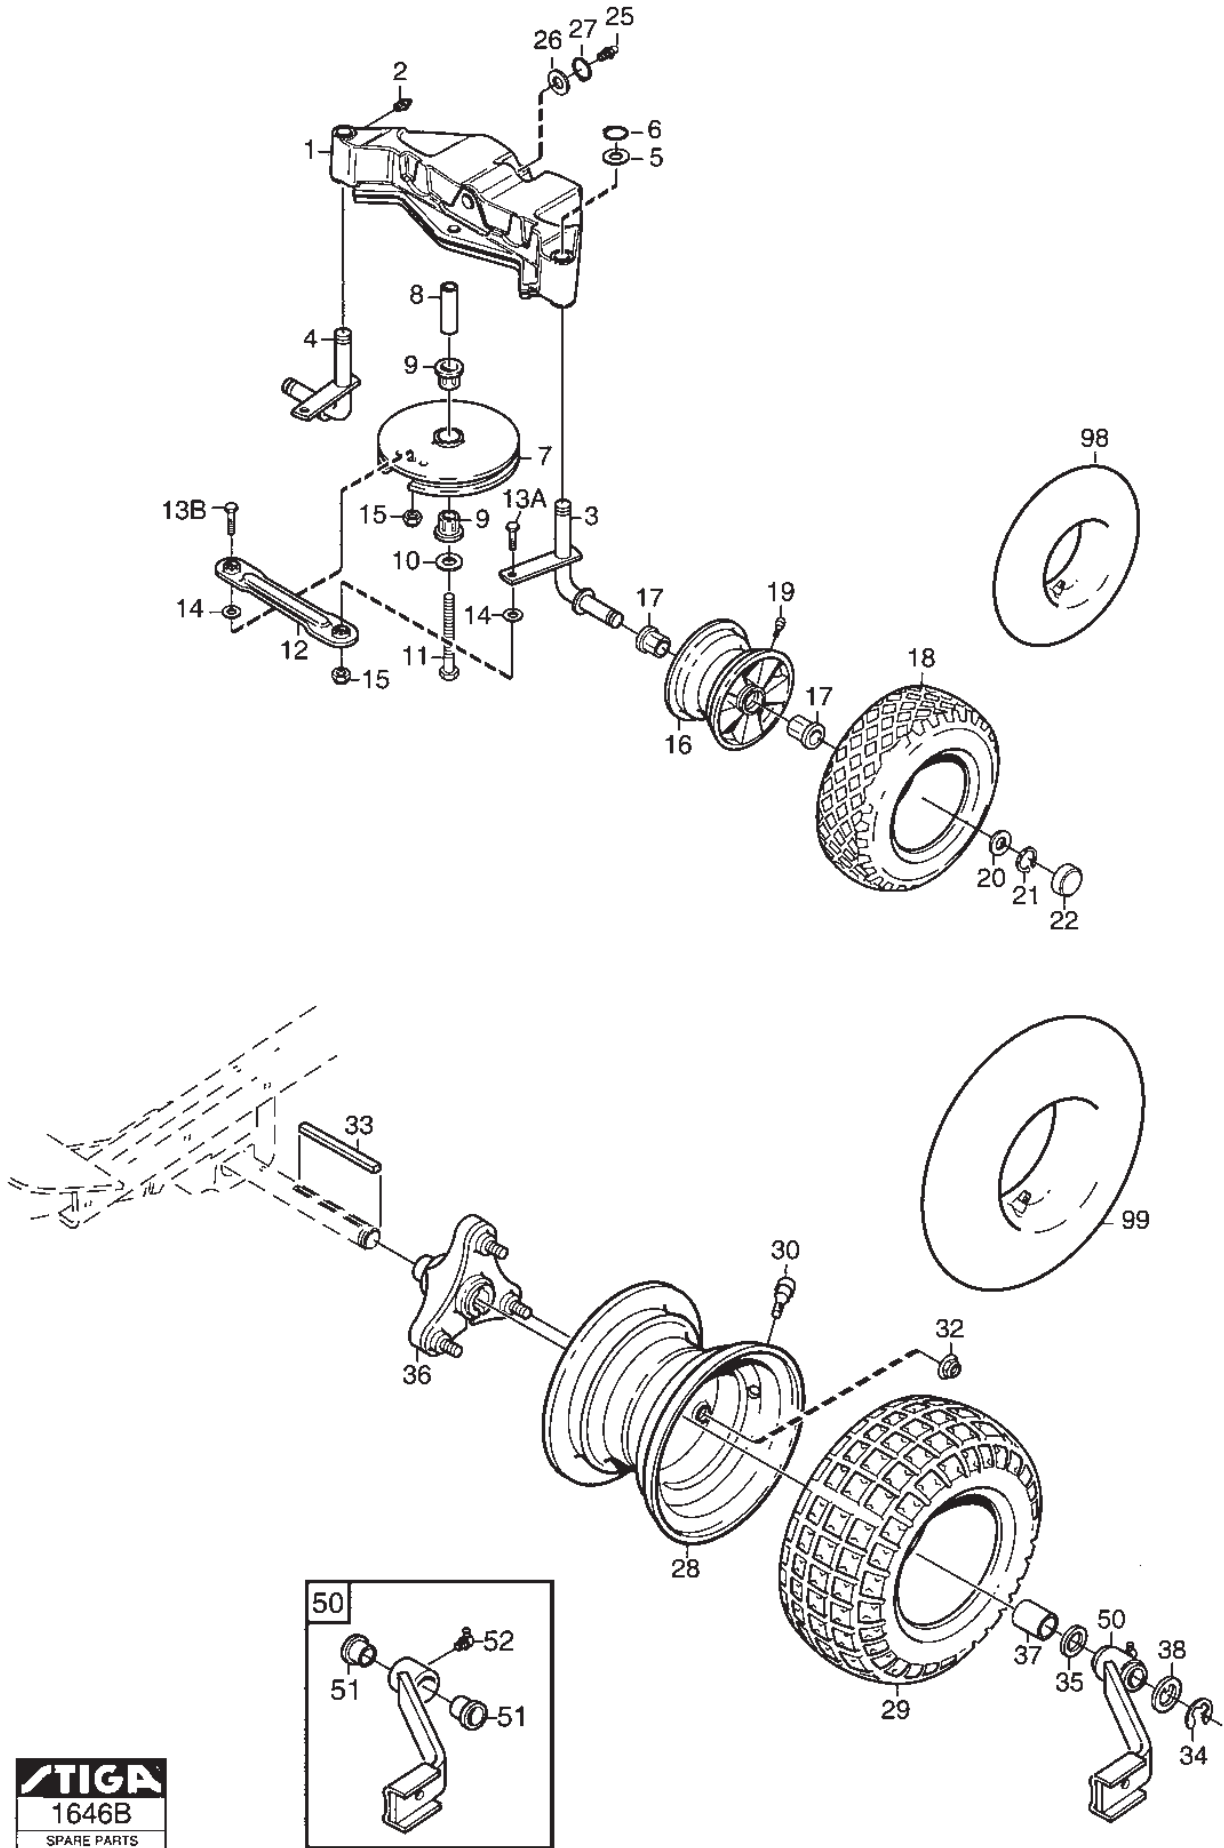

Utgåva Issue 43 - 2014		Hjul Wheels			
Pos. Fig.	Antal Quantity	Art nr Part No	Benämning	Description	Anmärkning Notes
1	1	1134-6703-01	Bakaxel	Rear Axle	
2	2	9501-0500-00	Smörjkopp Kort Rak	Grease Dispenser	
3	1	1134-5009-02	Spindel Kpl-Vä (5-01 H40)	Stub Axle	
4	1	1134-5009-01	Spindel Kpl-Hö (5-01 H40)	Right Stub Axle	
5	2	9699-0088-02	Bricka	Washer	
6	2	9650-0020-04	Spårring	Circlip	
7	1	1134-5316-01	Linhjul	Steering Pulley	
8	1	1134-5575-01	Distans	Spacer	
9	1	1134-9024-01	Lager (4 St)	Bearing	Sats 4 st/kit of 4
10	1	9699-0104-02	Bricka	Washer	
11	1	9997-1680-12	Skruv	Screw	
12	2	1134-3247-05	Styrstag	Tie Rod	
13	1	9997-0835-12	Skruv	Screw	L = 35 mm
13	2	9997-0825-16	Skruv	Screw	L = 25 mm
14	2	9699-0090-02	Bricka	Washer	
15	3	9747-0831-02	Mutter | Låsmutter	Nut	
16	2	1134-4706-01	Fälg (3.50 X 6)	Rim	
17	1	1134-9026-01	Bussning	Bearing	Sats 4 st/kit of 4
18	2	9545-0117-00	Däck	Tyre	13 x 5.00 - 6
19	2	9545-0500-00	Ventil	Valve Assy.	
20	2	1134-0341-01	Bricka	Washer	
21	2	9650-0020-04	Spårring	Circlip	
22	2	1134-4344-01	Kapsel (Svart)	Hub Cap Black	
25	1	9501-0500-00	Smörjkopp Kort Rak	Grease Dispenser	
26	1	9699-0088-02	Bricka	Washer	
27	1	9650-0020-04	Spårring	Circlip	
28	2	1134-5255-01	Fälg	Rim	
29	2	9545-0126-01	Däck	Tyre	16 x 6.00 - 8
30	2	9545-0500-00	Ventil	Valve Assy.	
32	6	9731-1031-22	Mutter	Nut	
33	2	1134-2471-03	Kil	Key	
34	2	9653-0001-04	Spårryttare Rs	Lock Ring	
35	2	1134-0341-01	Bricka	Washer	
36	2	1134-4844-02	Hjulnav Kpl	Wheel Hub Assy	
37	2	1134-4845-02	Navhylsa	Hub Sleeve	
38	2	1134-4981-01	Bricka	Washer	
50	2	1134-6274-01	rödskapsfäste Kpl	Attachment	Inkl. pos 51 - 52
51	1	1134-9026-01	Bussning	Bearing	Sats 4 st/kit of 4
52	1	9501-0502-00	Smörjnippel	Grease Joint