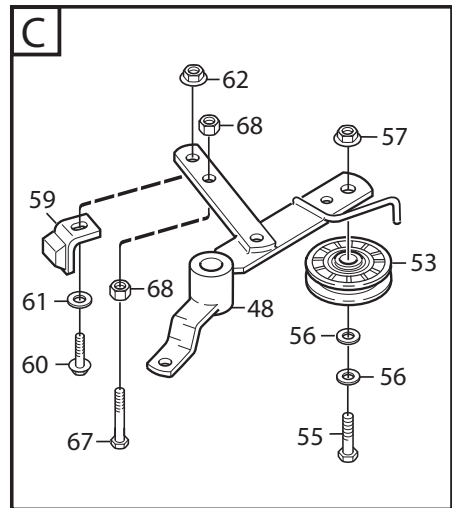

Utgåva Issue 43 - 2014		Kraftuttag Power take-off			
Pos. Fig.	Antal Quantity	Art nr Part No	Benämning	Description	Anmärkning Notes
1	1	1137-0081-01	Motorremskiva	Engine Pulley	
2	1	1134-5017-01	Bricka	Washer	
3	1	9987-5332-16	Skruv	Screw	
4	1	1134-5058-01	Remstyrning	Belt Guide	
5	1	1134-5057-01	Remstyrning	Belt Guide	
6	1	9600-0251-01	Kil	Key	"L = 2 1/2" "
7	2	9699-0056-02	Bricka	Washer	
8	1	1134-4650-01	Monteringsbygel5-01 H40	Pulley Bracket	
9	2	9945-0816-16	Skruv	Screw	
10	1	1137-0003-01	Mellanremskiva Smst	Intermediate Belt Pulley	Inkl. pos 11-12
11	1	1134-0051-12	Distans	Spacer	
12	2	9549-0019-00	Kullager	Ball Bearing	
14	2	1134-0052-00	Distans	Spacer	
15	1	9997-1040-16	Skruv	Screw	
16	1	9699-0035-02	Bricka	Washer	
17	1	1134-9079-01	Drivrem	Drive Belt	9585-0139-01
18	1	1134-5231-01	Spännarm 5-01 F24	Tension Arm	
19	1	1134-6329-01	Spännrulle Kpl	Tension Roller Assy	
20	1	1134-4619-01	Distans	Spacer	
21	1	9997-1060-12	Skruv	Screw	
22	1	9747-1031-02	Mutter | Låsmutter	Nut	
23	1	1134-6314-01	Spännarmsfäste	Tension Arm Attachment	
24	1	9997-0640-12	Skruv	Screw	
25	1	9747-0631-02	Mutter | Låsmutter	Nut	
26	1	1134-4619-01	Distans	Spacer	
27	1	9930-1050-12	Skruv	Screw	
28	1	9699-0035-02	Bricka	Washer	
29	1	9747-1031-02	Mutter | Låsmutter	Nut	
30	1	1134-4708-02	Fäste	Bracket	
31	2	9945-0816-16	Skruv	Screw	
32	1	9699-0035-02	Bricka	Washer	
36	1	1131-1507-00	Fjäder	Spring	
40	1	1134-5037-01	Bygel Kpl (Svart) 5-01 F15	Mounting Bracket (Black)	
41	1	1137-0004-01	Centrumremskiva Smst	Centre Pulley Assy	Inkl. pos 42-43
42	1	1134-0051-09	Distans	Spacer	
43	2	9549-0019-00	Kullager	Ball Bearing	
44	1	1134-1839-02	Mellanaxel	Shaft	
45	1	9699-0035-02	Bricka	Washer	
46	1	9739-1031-22	Mutter	Nut	
47	1	9997-1070-12	Skruv	Screw	
48	1	1137-0144-01	Kopplingsarm Kpl	Tension Arm Assy	
49	1	1134-1565-10	Distans	Spacer	
50	1	9997-0860-12	Skruv	Screw	
51	1	9699-0056-02	Bricka	Washer	
52	1	9739-0831-22	Mutter	Nut	
53	1	1134-9027-02	Spännrulle (Grå)	Tension Roller (Grey)	
55	1	9997-1035-16	Skruv	Screw	
56	2	9699-0035-02	Bricka	Washer	
57	1	9739-1031-22	Mutter	Nut