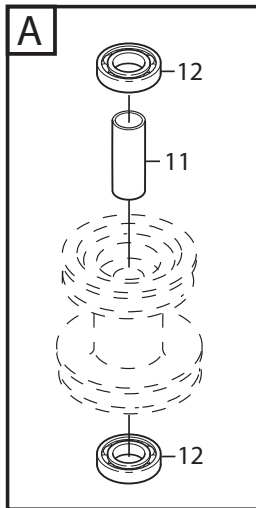

Utgåva Issue 43 - 2014		Kraftuttag Power take-off			
Pos. Fig.	Antal Quantity	Art nr Part No	Benämning	Description	Anmärkning Notes
58	1	1134-9146-01	Kilrem	V-Belt	9585-0204-01
59	1	1134-4164-03	Bromsklots	Brake Pad	
60	1	9959-0820-16	Skruv	Screw	
61	1	9699-0090-02	Bricka	Washer	
62	1	9747-0831-02	Mutter | Låsmutter	Nut	
63	2	9959-0820-16	Skruv	Screw	
64	2	9739-0831-22	Mutter	Nut	
65	1	9699-0056-02	Bricka	Washer	
66	1	1131-1506-00	Fjäder	Spring	
67	1	9997-0860-12	Skruv	Screw	
68	2	9739-0831-22	Mutter	Nut