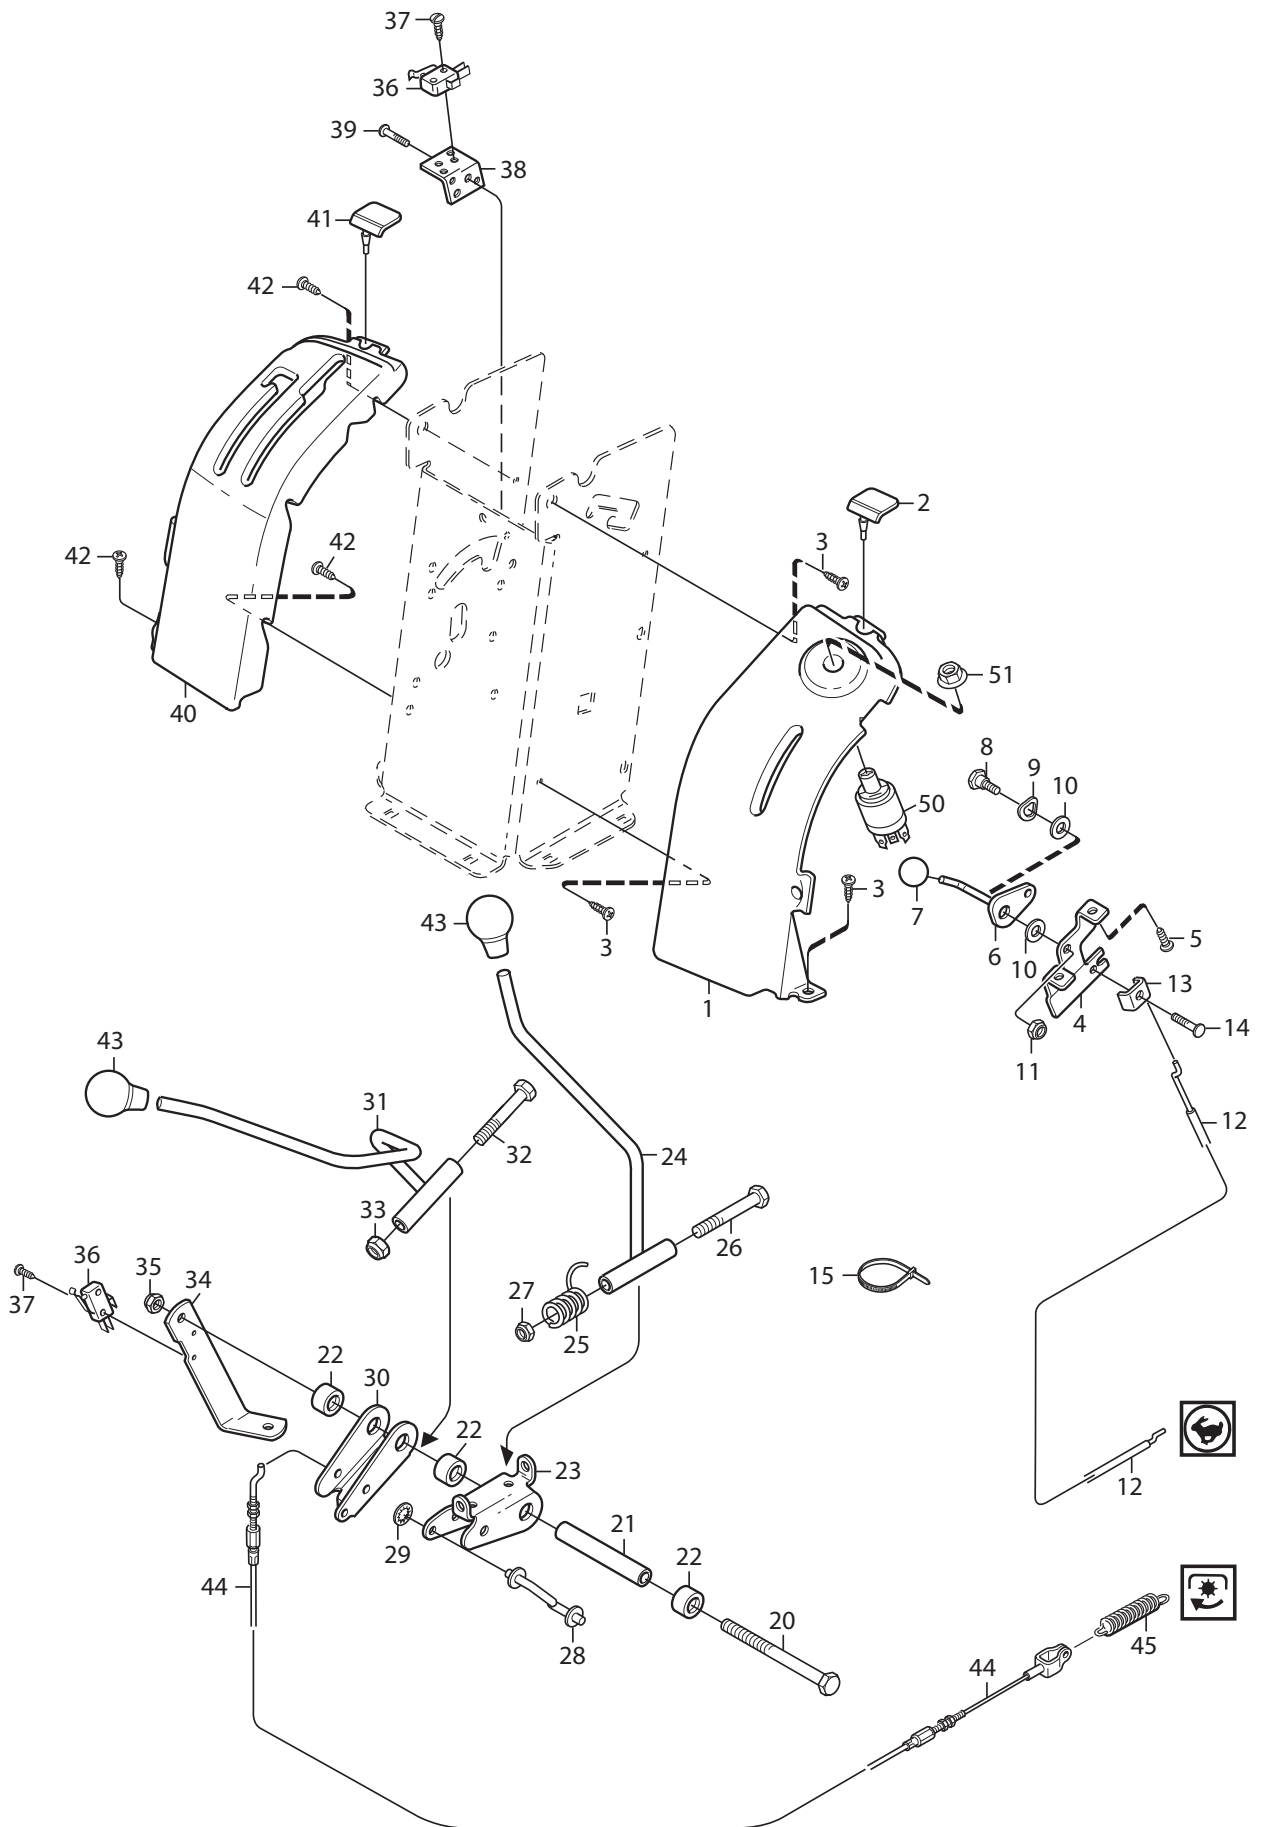

Utgåva Issue 43 - 2014		Handreglage Hand controls			
Pos. Fig.	Antal Quantity	Art nr Part No	Benämning	Description	Anmärkning Notes
1	1	1134-5286-01	Reglagepanel-Vä (Grå)	Dashboard-Lh (Grey)	Grey
1	1	1134-5286-02	Reglagepanel-Vä (Svart)	Dashboard-Lh (Black)	Black
2	2	1134-5531-01	Dämpare	Absorber	
3	3	9893-0616-16	Relä | Skruv	Relay | Screw	
4	1	1134-5357-01	Fäste	Bracket	
5	2	9838-9516-12	Skruv	Screw	
6	1	1134-4077-01	Gasreglage	Throttle Cable	
7	1	1134-4078-01	Knopp	Knob	
8	1	1134-0240-00	Skruv	Screw	
9	1	9694-0001-00	Bricka	Washer	
10	2	1134-4242-01	Distansbricka	Washer	
11	1	9747-0831-02	Mutter | Låsmutter	Nut	
12	1	1134-1597-13	Gasreglage	Throttle Cable	
13	1	9500-9991-00	Kabelklämma	Wire Clamp	
14	1	9943-0516-16	Skruv	Screw	
15	1	9579-0003-00	Buntband	Cable Holder	
20	1	9997-0812-02	Skruv	Screw	
21	1	1134-5274-02	Distans	Spacer	
22	3	1134-3047-01	Distans	Spacer	
23	1	1134-5271-01	Reglagefäste	Control Bracket	
24	1	1134-5275-01	Växelspak Kpl	Gearshift Lever	
25	1	1134-5535-01	Fjäder	Spring	
26	1	9997-0890-12	Skruv	Screw	
27	1	9747-0831-02	Mutter | Låsmutter	Nut	
28	1	1134-5268-01	Stång	Shifter Rod	
29	1	9675-0009-02	Starlockbricka	Starlock	
30	1	1134-5271-01	Reglagefäste	Control Bracket	
31	1	1134-5276-01	Reglagespak Kpl	Control Lever	
32	1	9997-0890-12	Skruv	Screw	
33	1	9747-0831-02	Mutter | Låsmutter	Nut	
34	1	1134-5356-01	Reaktionsstag	Strut	
35	1	9747-0831-02	Mutter | Låsmutter	Nut	
36	2	9400-0360-01	Mikrobrytare	Microswitch	
37	4	9840-7716-16	Skruv	Screw	
38	1	1134-5358-01	Brytarfäste	Switch Bracket	
39	2	9943-0516-16	Skruv	Screw	
40	1	1134-5285-01	Reglagepanel Man-Hö (Grå)	Dashboard Man-Rh (Grey)	
40	1	1134-5285-03	Reglagepanel Man-Hö (Svart)	Dashboard Man-Rh (Black)	
41	2	1134-5531-01	Dämpare	Absorber	
42	4	9893-0616-16	Relä | Skruv	Relay | Screw	
43	2	1134-2551-01	Knopp	Knob	
44	1	1134-3573-06	Kraftuttagwire	Pto Cable	
45	1	1134-1242-02	Fjäder	Spring	
50	1	1134-4093-01	Tändningslås	Ignition Switch	
51	1	1134-4749-01	Mutter	Nut