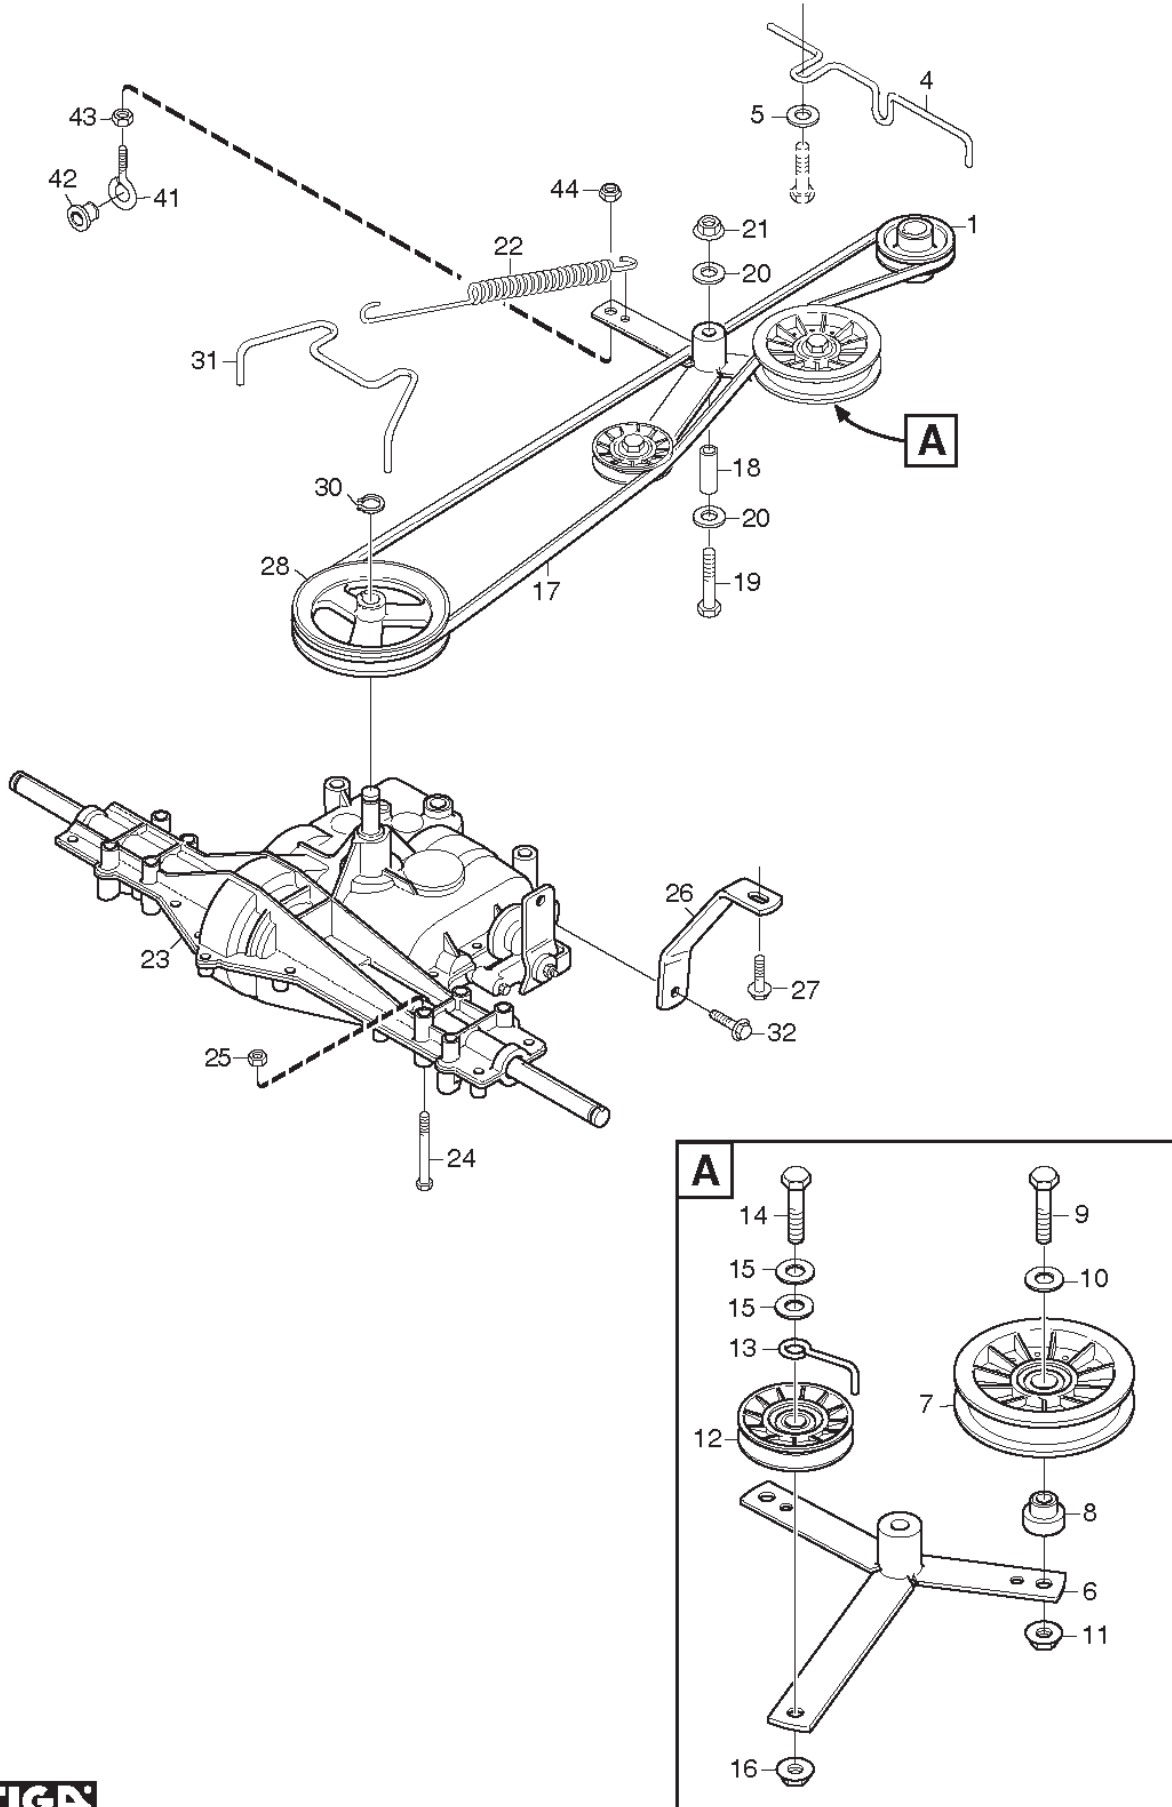

Utgåva Issue 43 - 2014		Transmission			
Pos. Fig.	Antal Quantity	Art nr Part No	Benämning	Description	Anmärkning Notes
1	1	1134-4611-01	Motorremskiva	Engine Belt Pulley	
4	1	1134-6637-01	Remstyrning	Belt Guide	
5	1	9699-0056-02	Bricka	Washer	
6	1	1134-4519-01	Spännarm Kpl. 5-01 F15	Tension Arm	
7	1	1134-9091-01	Spännrulle	Tension Roller	
8	1	1134-4614-01	Distans	Spacer	
9	1	9997-1040-16	Skruv	Screw	
10	1	9699-0035-02	Bricka	Washer	
11	1	9739-1031-22	Mutter	Nut	
12	1	1134-9027-02	Spännrulle (Grå)	Tension Roller (Grey)	
13	1	1134-1795-01	Remhållare	Belt Stirrup	
14	1	9997-1040-16	Skruv	Screw	
15	2	9699-0035-02	Bricka	Washer	
16	1	9739-1031-22	Mutter	Nut	
17	1	1134-9065-01	Kilrem	V-Belt	= 9585-0124-01
18	1	1134-1565-08	Distans	Spacer	
19	1	9997-0870-16	Skruv	Screw	
20	2	9699-0056-02	Bricka	Washer	
21	1	9739-0831-22	Mutter	Nut	
22	1	1134-5214-01	Fjäder	Spring	
23	1	1134-6338-01	Transaxel (Dana 6800-7)	Transaxle (Dana 6800-7)	Dana 6800-7
24	4	9960-0860-12	Skruv	Screw	
25	4	9747-0831-02	Mutter | Låsmutter	Nut	
26	1	1134-4687-01	Momentstag 5-01 F24	Strut	
27	1	9945-0816-16	Skruv	Screw	
28	1	1134-1849-01	Remskiva	Belt Pulley	
30	1	9650-0016-04	Spårring Sga	Circlip	
31	1	1134-4707-01	Remstyrning	Belt Guide	
32	1	9942-0820-16	Skruv	Screw	
41	1	1134-2138-01	Skruvögla	Eye Bolt	
42	1	1134-4779-01	Bussning	Bushing	
43	1	9739-0831-22	Mutter	Nut	
44	1	9747-0831-02	Mutter | Låsmutter	Nut