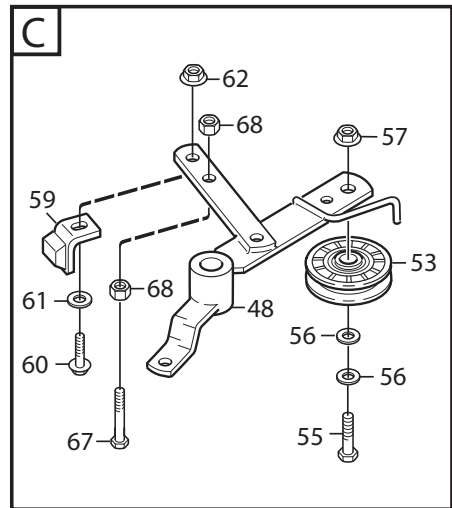

Utgåva Issue 43 - 2014		Kraftuttag Power take-off			
Pos. Fig.	Antal Quantity	Art nr Part No	Benämning	Description	Anmärkning Notes
58	1	1134-9146-01	Kilrem	V-Belt	9585-0204-01
59	1	1134-4164-03	Bromsklots	Brake Pad	
60	1	9959-0820-16	Skruv	Screw	
61	1	9699-0090-02	Bricka	Washer	
62	1	9747-0831-02	Mutter | Låsmutter	Nut	
63	2	9959-0820-16	Skruv	Screw	
64	2	9739-0831-22	Mutter	Nut	
65	1	9699-0056-02	Bricka	Washer	
66	1	1131-1506-00	Fjäder	Spring	
67	1	9997-0860-12	Skruv	Screw	
68	2	9739-0831-22	Mutter	Nut