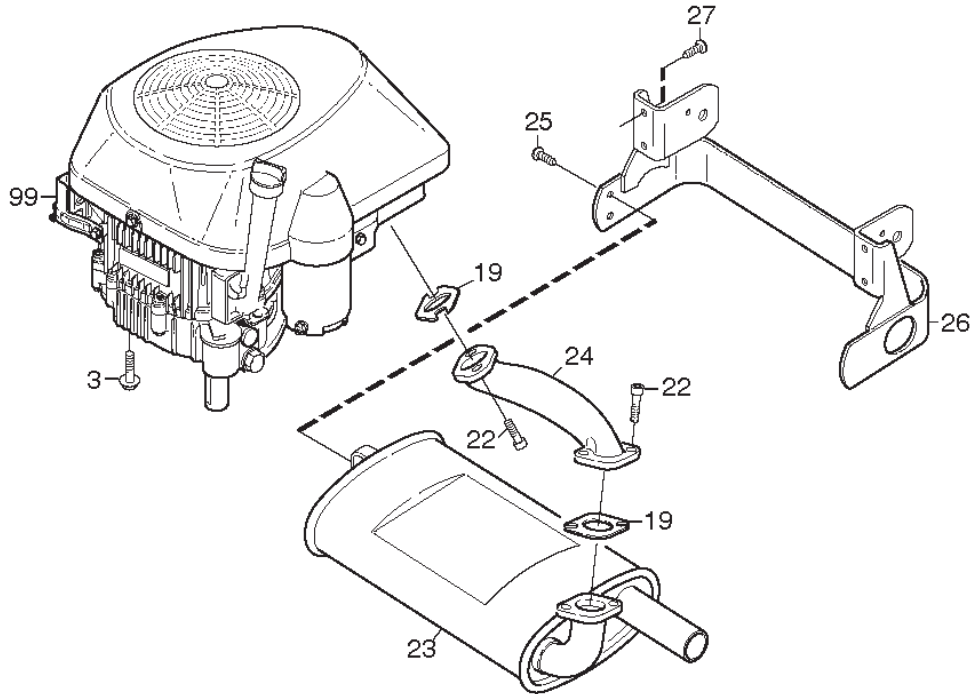

Utgåva Issue 43 - 2014		Motor	Engine		
Pos. Fig.	Antal Quantity	Art nr Part No	Benämning	Description	Anmärkning Notes
3	4	9955-3725-16	Skruv	Screw	3/8" x 25
5	1	1134-6626-01	Bränsletank	Fuel Tank	
6	1	1134-5532-01	Tanklock	Fuel Tank Cap	
7	1	1134-3224-01	Bensinkran	Fuel Shut-Off Valve	
8	1	1134-3225-01	Gummibussning	Grommet	
9	1	1134-2975-18	Bensinslang	Fuel Tube	L = 260 mm
9	1	1134-2975-18	Bensinslang	Fuel Tube	L = 260 mm
9	1	1134-2975-10	Bensinslang	Fuel Tube	L = 210 mm
10	2	9578-0023-02	Slangklämma D12*8 (Svart)	Hose Clamp	
12	1	1134-4808-01	Tankbygel	Tank Clamp	
13	1	9699-0060-02	Bricka	Washer	
14	1	9747-0631-02	Mutter | Låsmutter	Nut	
15	1	1134-4807-02	Fäste	Support	
16	4	9829-8830-12	Skruv	Screw	
19	2	1134-0433-00	Packning	Gasket	
19	1	1134-0433-00	Packning	Gasket	
22	2	1134-4930-01	Skruv	Screw	
22	4	1134-4930-01	Skruv	Screw	
22	4	1134-4930-01	Skruv	Screw	
23	1	1134-6623-01	Ljuddämpare	Muffler	
24	1	1134-6634-01	Avgasrör Kpl (Villa)	Exhaust Pipe	
25	2	9893-0616-16	Relä | Skruv	Relay | Screw	
26	1	1134-6699-01	Värmskydd Kpl	Heat Guard	
27	4	9893-0616-16	Relä | Skruv	Relay | Screw	
99	1	118550439/0	Motor Kpl	Engine Assembled	GGP WM 12,5
99	1	1134-9500-01	Motor Ggp 12,5 Hp Kpl	Engine Assembled	GGP WM 12,5