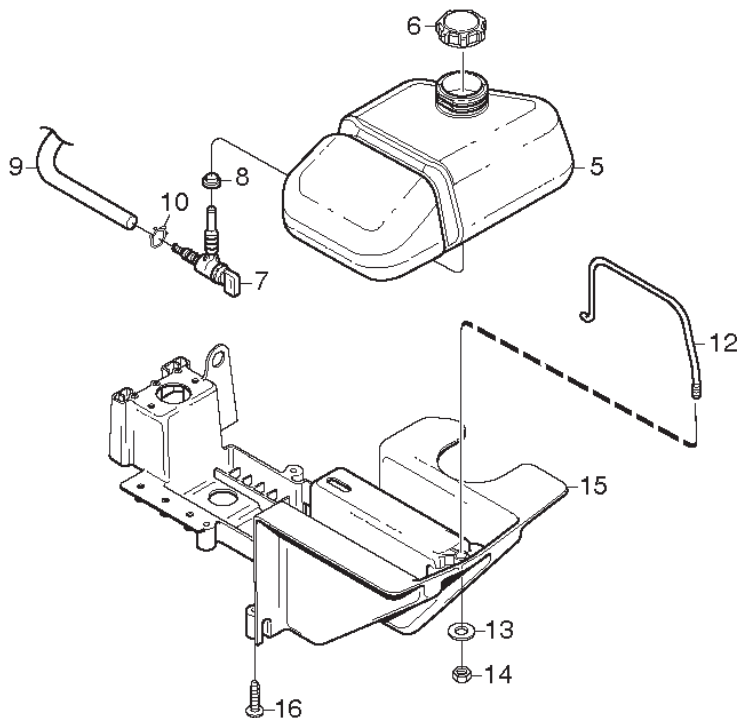

Utgåva Issue 43 - 2014		Motor	Engine		
Pos. Fig.	Antal Quantity	Art nr Part No	Benämning	Description	Anmärkning Notes
3	4	9955-3725-16	Skruv	Screw	3/8" x 25
5	1	1134-6626-01	Bränsletank	Fuel Tank	
6	1	1134-5532-01	Tanklock	Fuel Tank Cap	
7	1	1134-3224-01	Bensinkran	Fuel Shut-Off Valve	
8	1	1134-3225-01	Gummibussning	Grommet	
9	1	1134-2975-18	Bensinslang	Fuel Tube	L = 260 mm
9	1	1134-2975-18	Bensinslang	Fuel Tube	L = 260 mm
9	1	1134-2975-10	Bensinslang	Fuel Tube	L = 210 mm
10	2	9578-0023-02	Slangklämma D12*8 (Svart)	Hose Clamp	
12	1	1134-4808-01	Tankbygel	Tank Clamp	
13	1	9699-0060-02	Bricka	Washer	
14	1	9747-0631-02	Mutter | Låsmutter	Nut	
15	1	1134-4807-02	Fäste	Support	
16	4	9829-8830-12	Skruv	Screw	
19	2	1134-0433-00	Packning	Gasket	
19	1	1134-0433-00	Packning	Gasket	
22	2	1134-4930-01	Skruv	Screw	
22	4	1134-4930-01	Skruv	Screw	
22	4	1134-4930-01	Skruv	Screw	
23	1	1134-6623-01	Ljuddämpare	Muffler	
24	1	1134-6634-01	Avgasrör Kpl (Villa)	Exhaust Pipe	
25	2	9893-0616-16	Relä | Skruv	Relay | Screw	
26	1	1134-6699-01	Värmskydd Kpl	Heat Guard	
27	4	9893-0616-16	Relä | Skruv	Relay | Screw	
99	1	118550439/0	Motor Kpl	Engine Assembled	GGP WM 12,5
99	1	1134-9500-01	Motor Ggp 12,5 Hp Kpl	Engine Assembled	GGP WM 12,5