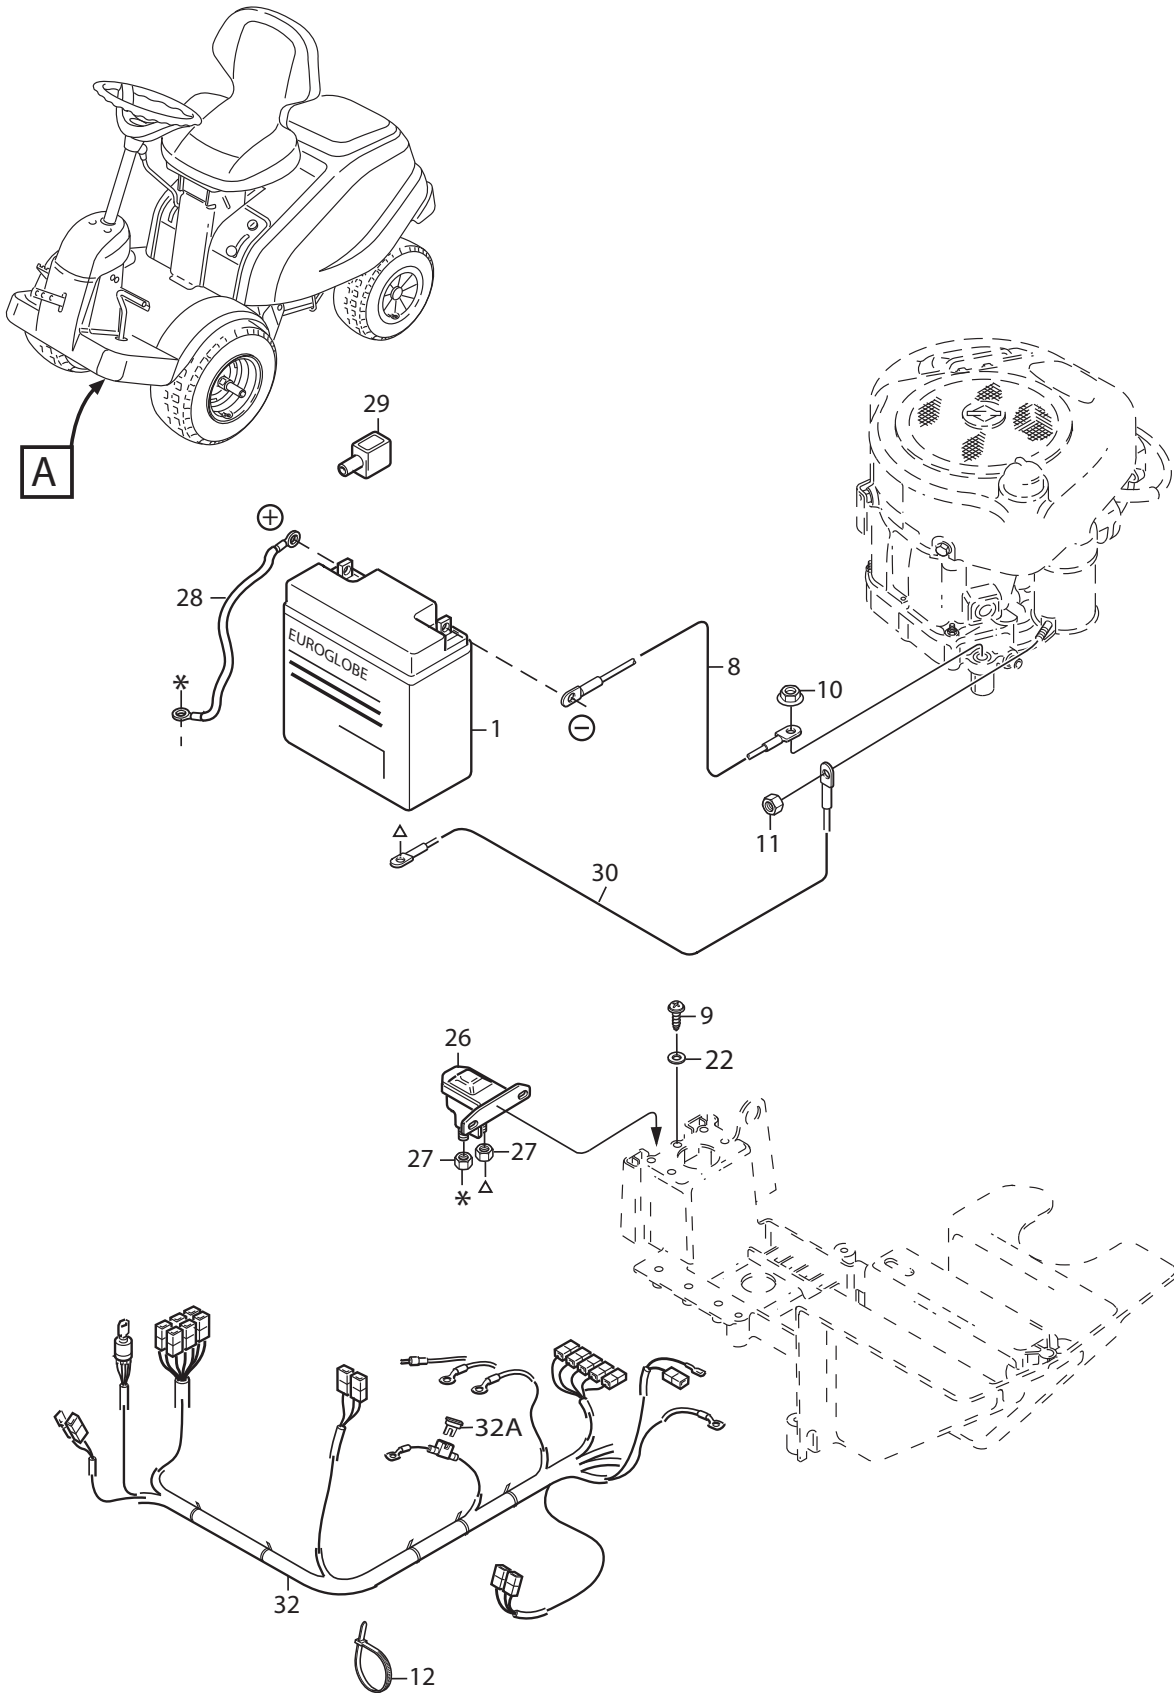

Utgåva Issue 43 - 2014		Elsystem Electric system			
Pos. Fig.	Antal Quantity	Art nr Part No	Benämning	Description	Anmärkning Notes
1	1	1134-4804-01	Batteri	Battery	
8	1	1134-2042-02	Batterikabel	Battery Cable	L = 350 mm
9	1	9838-9516-12	Skruv	Screw	
10	1	9747-0831-02	Mutter | Låsmutter	Nut	
11	1	9739-0631-22	Mutter | Strålkastare	Nut | Working lamp	M6
11	1	9795-3531-02	Mutter	Nut	1/4 UNC
12	3	9579-0003-00	Buntband	Cable Holder	
22	1	9699-0060-02	Bricka	Washer	
26	1	1134-2962-01	Solenoid Kpl Service	Solenoid	
27	2	9794-5131-02	Mutter	Nut	
28	1	1134-0234-02	Batterikabel (+)	Battery Cable (+)	L = 395 mm
29	1	1134-2310-01	Batteriskydd	Guard Cap (+)	
30	1	1134-4702-02	Kabel (+)	Cable	L = 480 mm
32	1	1134-3496-06	Säkring (20A)	Fuse (20A)	20A
32	1	1134-7218-01	Kabelhärva	Wiring harness