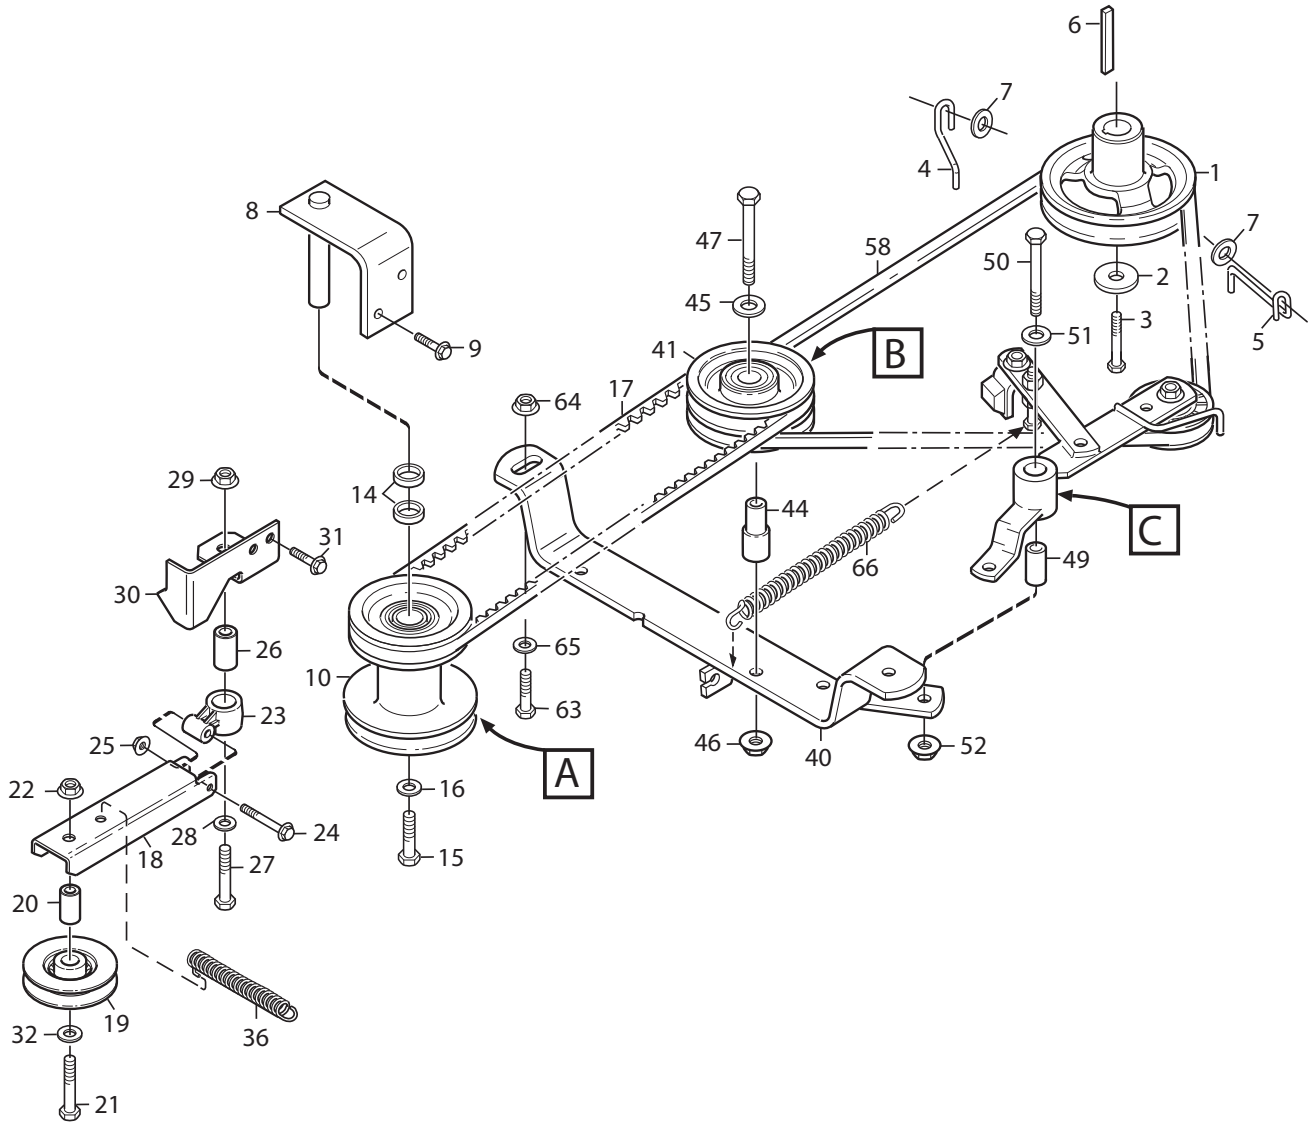

Utgåva Issue 43 - 2014		Kraftuttag Power take-off			
Pos. Fig.	Antal Quantity	Art nr Part No	Benämning	Description	Anmärkning Notes
58	1	1134-9146-01	Kilrem	V-Belt	9585-0204-01
59	1	1134-4164-03	Bromsklots	Brake Pad	
60	1	9959-0820-16	Skruv	Screw	
61	1	9699-0090-02	Bricka	Washer	
62	1	9747-0831-02	Mutter | Låsmutter	Nut	
63	2	9959-0820-16	Skruv	Screw	
64	2	9739-0831-22	Mutter	Nut	
65	1	9699-0056-02	Bricka	Washer	
66	1	1131-1506-00	Fjäder	Spring	
67	1	9997-0860-12	Skruv	Screw	
68	2	9739-0831-22	Mutter	Nut