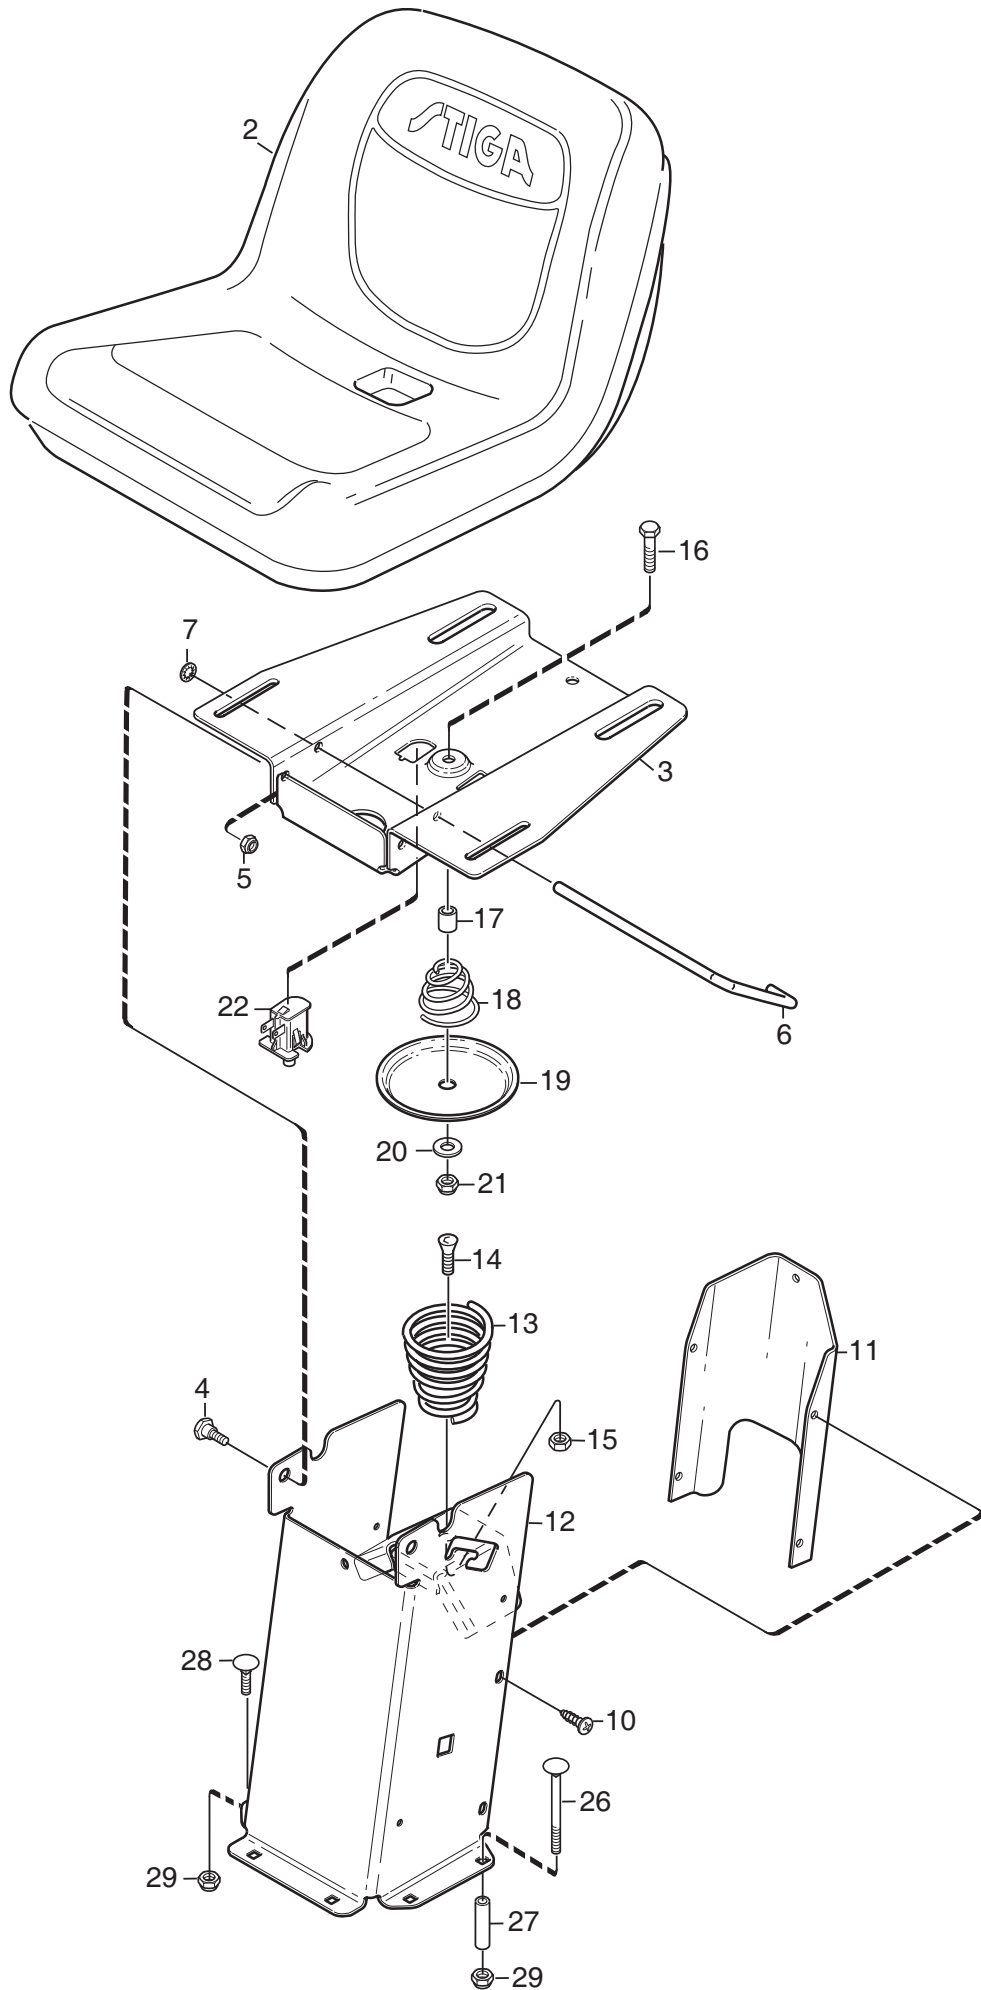

Utgåva Issue 2014-11		Bildnr Picture No 1023D		PARK 2WD PEDALLYFT		PARK 2WD PEDAL LIFT		Sida Page 8	
Pos. Fig.	Antal/Quantity				Art nr Part No	Benämning	Description	Sats Kit	Anmärkning Notes
	6102	6103	6100						
1	1				1134-4117-01	Fäste.....	Bracket		
2	2				1134-2684-01	Lager.....	Bearing		
3	1				1134-4945-01	Lyftspärr kpl	Lift catch assy		
7	1				9404-0027-01	O-ring	O-ring		
8	1				9650-0039-04	Seegersäkring	Lock ring		
9	1				9595-0276-01	Spännstift.....	Locating pin		
10	1				9997-0640-12	Skruv.....	Screw.....		
11	1				9747-0631-02	Låsmutter.....	Lock nut		
13	1				9897-0820-16	Skruv.....	Screw.....		
14	1				9747-0831-02	Mutter	Lock nut		
15	1				1134-4860-01	Lyftgaffel	Lift fork		
16	2				1134-0240-00	Ansattsskruv	Shoulder screw.....		
17	1				1134-4938-01	Lyftpedal.....	Lift pedal		
18	2				9997-0625-16	Skruv.....	Screw.....		
19	2				9739-0631-22	Mutter	Nut.....		
20	1				4231-0013-00	Fjäder.....	Spring.....