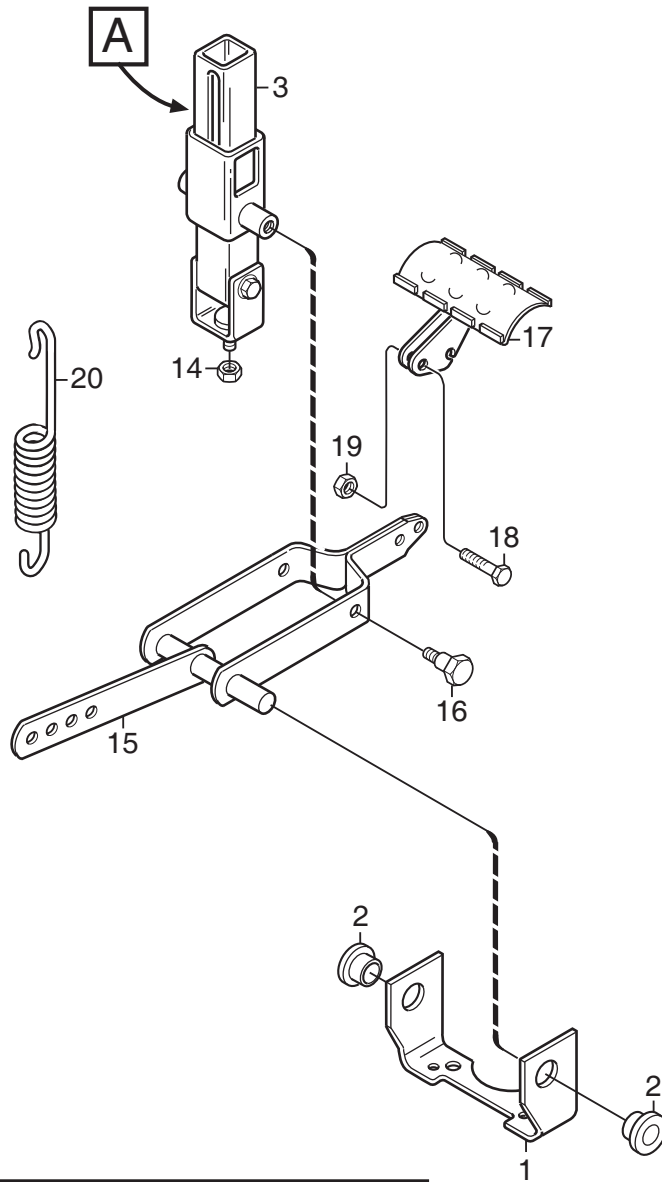

Utgåva Issue 2014-11		Bildnr Picture No 1669D		PARK 2WD RAM		PARK 2WD FRAME		Sida Page 6	
Pos. Fig.	Antal/Quantity				Art nr Part No	Benämning	Description	Sats Kit	Anmärkning Notes
	6102	6103	6100						
1	1				1137-0388-01	Ram-främre.....	Frame-front		Inkl. pos 2-5 Rak/straight 90°
2	1				1134-3963-02	Midjegaffel	Clevis		
3	1				1134-0031-00	Ledaxelstopp.....	Pivot shaft stop.....		
4	1				9595-0262-00	Spännstift.....	Locating pin		
5A	1				9501-0500-00	Smörjnippel	Grease joint		
5B	1				9501-0504-01	Smörjnippel	Grease joint		
6	1				1134-2171-01	Fjäder.....	Spring		
7	1				1134-6466-02	Ram-bakre	Frame-rear.....		
8	1				1134-5705-01	Distans	Spacer.....		
9	2				9547-0001-00	Ledlager.....	Bearing		
10	2				9501-0500-00	Smörjnippel	Grease joint		
11	1				1134-5988-01	Centrumaxel	Centre shaft		
13	2				9699-0035-02	Planbricka	Flat washer		
14	2				9959-1025-16	Skruv.....	Screw.....		
16	1				1134-6586-01	Durk.....	Floor plate		
17	1				1134-6372-04	Durkmatta.....	Floor mat.....		
18	2				9893-0616-16	Skruv.....	Screw.....		
19	2				9403-0048-70	Täckpropp.....	Plug		
20	2				9945-0816-16	Skruv.....	Screw.....		
21	2				9959-0820-16	Skruv.....	Screw.....		
22	2				9739-0831-22	Mutter	Nut.....		
28	1				1134-4975-01	Gummibuffert	Rubber block.....		
29	1				9950-0570-12	Skruv.....	Screw.....		
30	2				9739-0531-22	Mutter	Nut.....		
31	1				1134-5337-02	Stötfångare-bak, grå	Bumper-rear, grey		
32	2				1134-0240-00	Ansatsskruv	Shoulder screw		
33	2				1134-4242-01	Distansbricka	Spacer washer		
34	2				9665-0002-00	Brickfjäder.....	Bowed washer		
35	2				9747-0831-02	Mutter	Lock nut		
36	2				9943-0516-16	Skruv.....	Screw.....		
37	2				1134-5345-01	Stag	Attachment		
38	1				1134-5344-01	Batterihylla	Battery shelf.....		
39	4				9945-0816-16	Skruv.....	Screw.....