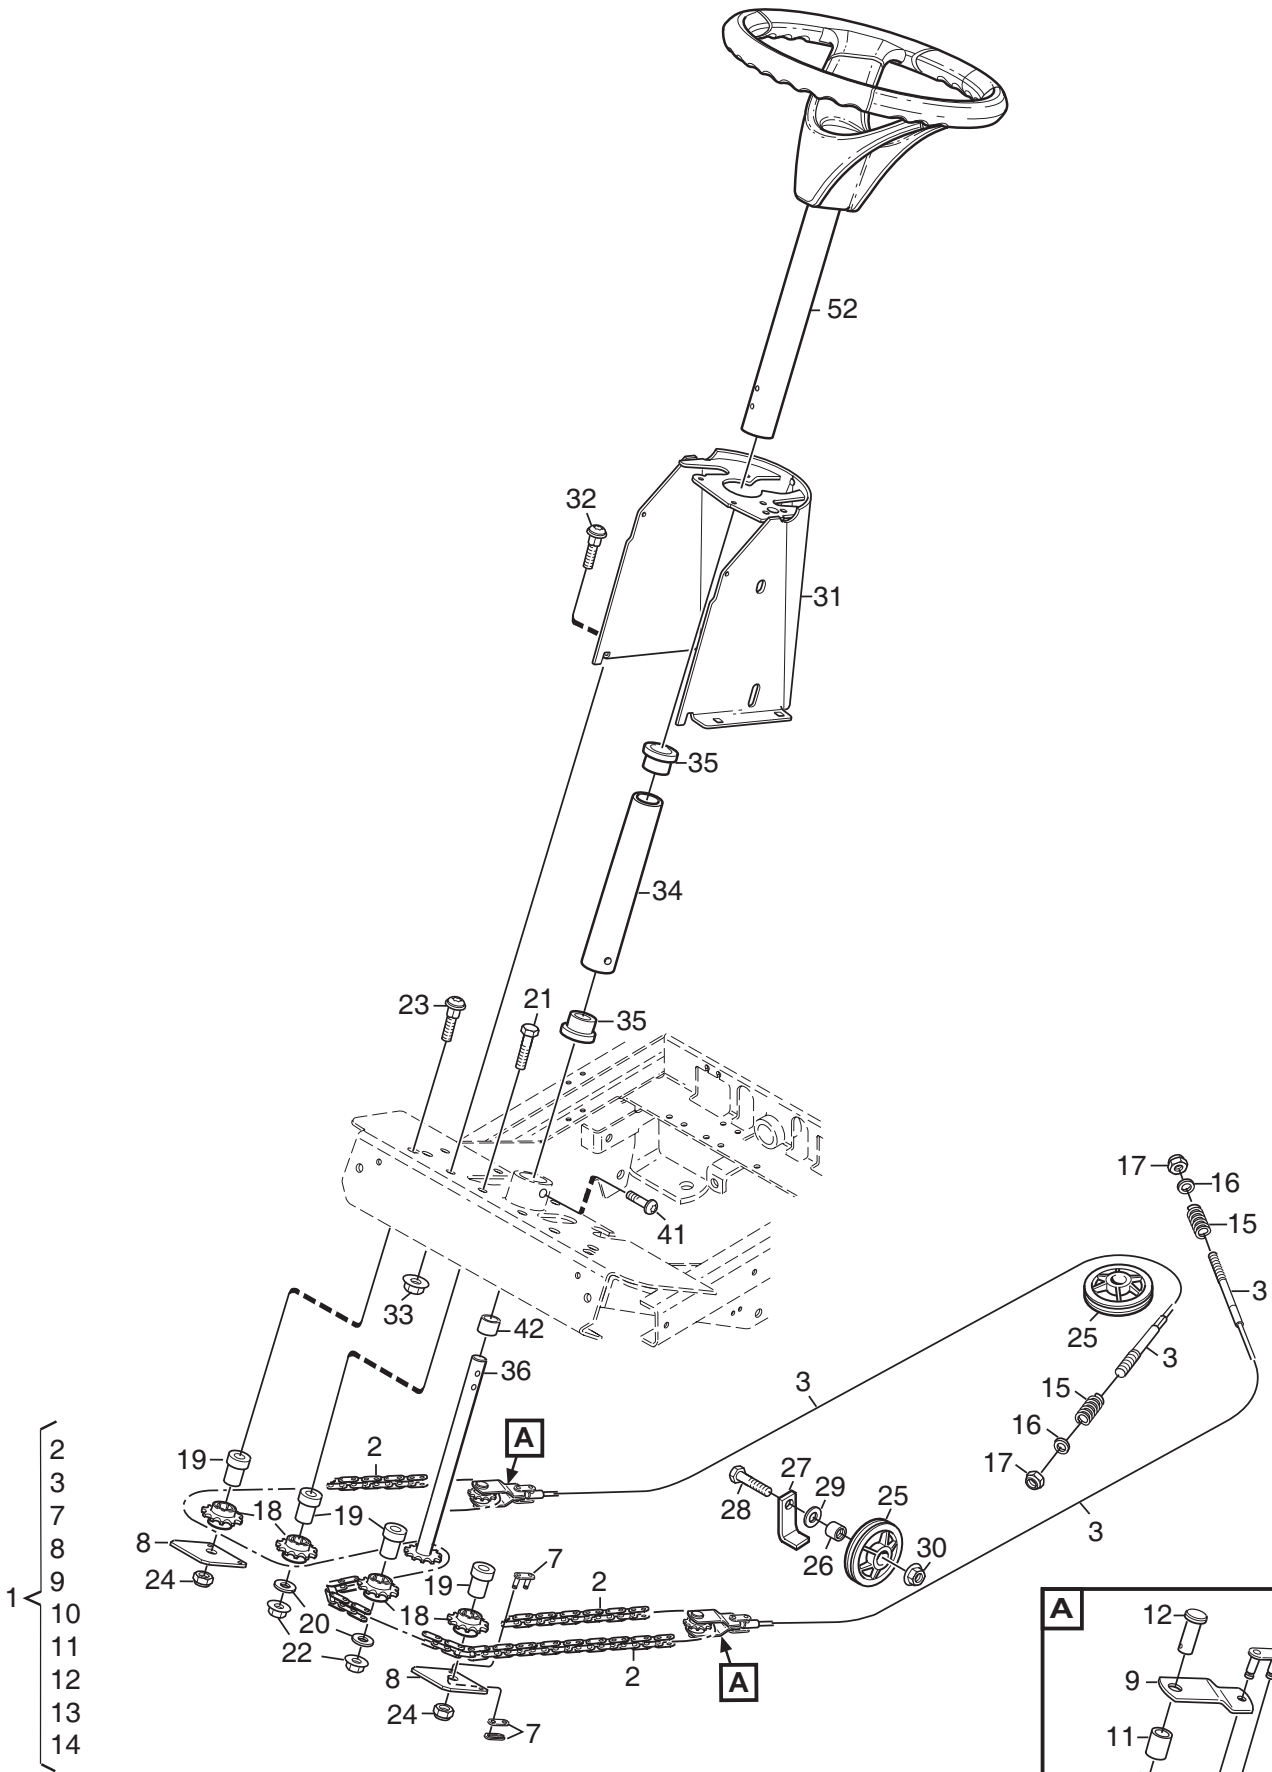

Utgåva Issue 2014-11		Bildnr Picture No 1657B		PARK 2WD SITS		PARK 2WD SEAT		Sida Page 10	
Pos. Fig.	Antal/Quantity				Art nr Part No	Benämning	Description	Sats Kit	Anmärkning Notes
	6102	6103	6100						
2	1				1134-6444-01	Sits	Seat.....		
3	1				1134-5301-01	Sitsplatta	Seat plate.....		
4	2				1134-0240-00	Ansatssskruv	Shoulder screw.....		
5	2				9747-0831-02	Mutter	Lock nut		
6	1				1134-5454-01	Spärr	Catch		
7	1				9675-0012-02	Starlock.....	Locking washer.....		
10	4				9893-0616-16	Skruv.....	Screw.....		
11	1				1134-5300-01	Bakstycke-gul.....	Rear plate-yellow.....		
12	1				1134-5296-04	Sitskonsol-gul.....	Seat bracket-yellow.....		
13	1				1134-4256-01	Sitsfjäder.....	Seat spring.....		
14	1				9924-1235-19	Skruv.....	Screw.....		
15	1				9747-1231-02	Låsmutter.....	Lock nut		
16	1				9997-0840-12	Skruv.....	Screw.....		
17	1				1134-1565-06	Distans	Spacer.....		
18	1				1134-5302-01	Fjäder.....	Spring.....		
19	1				1134-5299-01	Tryckplatta.....	Push plate		
20	1				9699-0090-02	Planbricka.....	Flat washer		
21	1				9747-0831-02	Mutter	Lock nut		
22	1				1134-3156-02	Brytare (grå)	Switch (grey).....		
26	2				9897-0880-12	Skruv.....	Screw.....		L = 80 mm
27	2				1134-1565-08	Distans	Spacer.....		
28	4				9897-0820-16	Skruv.....	Screw.....		L = 20 mm
29	6				9747-0831-02	Mutter	Lock nut		

- 2
- 3
- 7
- 8
- 9
- 10
- 11
- 12
- 13
- 14