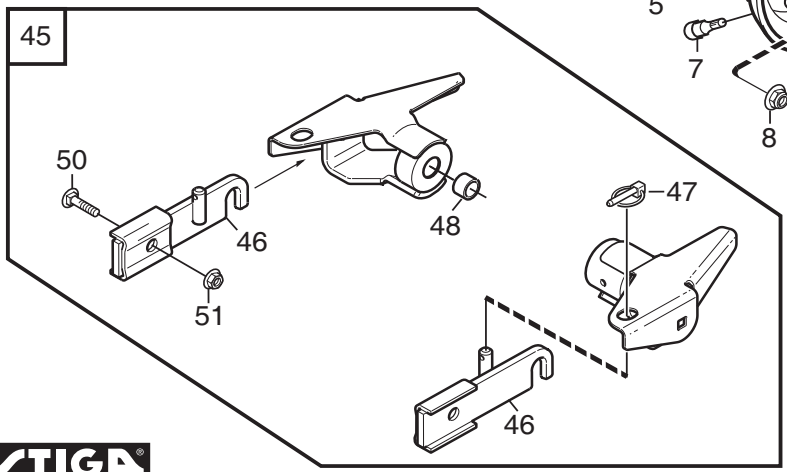

Utgåva Issue 2014-11		Bildnr Picture No 1346E		PARK 2WD HJUL		PARK 2WD WHEEL		Sida Page 24	
Pos. Fig.	Antal/Quantity			Art nr Part No	Benämning	Description	Sats Kit	Anmärkning Notes	
	6102	6103 6100							
1	2	2		1134-0075-00	Framaxeltapp	Front axle			
2	2	2		9595-0258-00	Spännstift	Locating pin			
3	2	2		1134-4844-05	Hjulnav kpl	Wheel hub Assy			
3A	1	1		9501-0500-00	Smörjnippel	Grease joint			
4	1	1		1134-9026-01	Lagerbussning	Bearing bush kit		Sats 4 st/kit of 4	
5		2		1134-4558-01	Fälg	Rim			
5	2			1134-5255-01	Fälg	Rim			
6		2		9545-0116-00	Däck	Tyre		16 x 7.50 - 8	
6	2			9545-0126-01	Däck	Tyre		16 x 6.00 - 8	
7	2	2		9545-0500-00	Ventil	Valve			
8	6	6		9731-1031-22	Mutter	Nut			
10	4	4		1134-0341-01	Bricka	Washer		20,5 x 36 x 1,5 mm	
11	2	2		9599-0080-02	Saxsprint	Cotter pin			
12	2	2		1134-4844-02	Hjulnav	Wheel hub			
13		2		1134-4558-01	Fälg	Rim			
13	2			1134-5255-01	Fälg	Rim			
14		2		9545-0116-00	Däck	Tyre		16 x 7.50 - 8	
14	2			9545-0126-01	Däck	Tyre		16 x 6.00 - 8	
15	2	2		9545-0500-00	Ventil	Valve			
16	6	6		9731-1031-22	Mutter	Nut			
18	2	2		1134-4796-01	Navkapsel	Hub cap			
19	2	2		9947-0540-19	Skruv	Screw			
20	2	2		1134-2471-01	Kil	Key		L = 58 mm	
21	2	2		1134-0341-01	Bricka	Washer		20,5 x 36 x 1,5 mm	
22	2	2		9653-0001-04	Spärryttare	Lock ring			
26	2	2		9699-0042-02	Planbricka	Flat washer		20 x 36 x 3,0 mm	
45	1	1		13-0992-61	Snabbfäste kpl	Quick connections		Inkl. pos 11,26,46-51	
46	1	1		1134-7465-01	Fästen kpl, vä+hö	Attachment kit, LH+RH.....		Inkl. pos 50-51	
47	2	2		1137-0077-01	Låssprint	Locking pin			
48	2	2		9548-0026-01	Glidlager	Bearing			
50	2	2		9898-1035-16	Skruv	Screw			
51	2	2		9739-1031-22	Mutter	Nut			
99				9545-0203-00	Innerslang	Inner tube		Reservdel/spare part