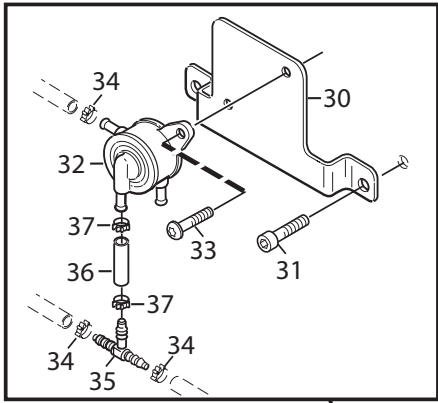

Utgåva Issue 2014-11		Bildnr Picture No 2902		PARK 2WD MOTOR HONDA		PARK 2WD ENGINE HONDA		Sida Page 22	
Pos. Fig.	Antal/Quantity				Art nr Part No	Benämning	Description	Sats Kit	Anmärkning Notes
	6100								
1	2				9987-5132-12	Skruv.....	Screw.....		Engine part
2	2				9699-0056-02	Bricka	Washer.....		
3	2				9997-0845-12	Skruv.....	Screw.....		
4	2				9747-0831-02	Mutter	Nut.....		
5	1				1137-0444-01	Ljuddämpare.....	Muffler		
6						Ljuddämparpackning.....	Muffler gasket.....		
7	2				9935-0820-16	Skruv.....	Screw.....		
8	1				9959-0820-16	Skruv.....	Screw.....		
9	1				9739-0831-22	Mutter	Nut.....		
10	1				1134-5390-01	Dragkroksbalk	Tow bar bracket.....		
11	4				9945-0816-16	Skruv.....	Screw.....		
12	1				1137-0445-01	Distans	Spacer.....		
13	1				1137-0206-01	Motorremskiva	Engine pulley		
14	1				1137-0208-01	Motorremskiva	Engine pulley		
15	1				9600-0251-01	Kil	Key.....		
16	1				1134-50174-01	Bricka	Washer.....		
17	1				9987-5332-16	Skruv.....	Screw.....		
18	1				1134-6618-01	Bränsletank	Fuel tank.....		
19	1				1134-5532-01	Tanklock	Fuel tank cap		
20	1				1134-3224-01	Bensinkran	Fuel shut-off valve		
21	1				1134-3225-01	Gummibussning.....	Grommet		
22	0,52				9505-0001-01	Bensinslang.....	Fuel line	Per meter	
22	2				9578-0023-02	Slangklämma	Hose clamp.....		
23	1				1134-6627-01	Tankkonsol	Fuel tank bracket.....		
24	2				9959-0820-16	Skruv.....	Screw.....		
25	2				9739-0831-22	Mutter	Nut.....		
26	2				1134-5346-01	Tankbygel	Fuel tank loop		
27	2				112154510/0	Mutter	Nut.....		
30	1				1137-0095-01	Fäste-bränslepump.....	Bracket-fuel pump		
31	2				9939-0820-16	Skruv.....	Screw.....		
32	1				1137-0114-01	Bränslepump.....	Fuel pump		
33	2				9893-0616-16	Skruv.....	Screw.....		
34	4				9578-0023-07	Slangklämma	Hose clamp.....		
35	1				1137-0103-01	T-rör	Joint pipe.....		
36	0,04				9505-0001-01	Bensinslang.....	Fuel hose	Per meter	
37	2				9578-0023-02	Slangklämma	Hose clamp.....		
38	1				1134-5827-05	Oljeavtappning kpl	Oil drain assy		
39	1				1134-5825-01	Nippel	Nipple.....		
40	1				9578-0023-04	Slangklämma	Hose clamp.....		
41	1				1134-3499-02	Slangklämma	Hose clamp.....		
42	1				1134-5826-01	Plugg.....	Plug		
43	1				1137-0415-01	Adapter	Adapter.....		
50	2				1137-0442-01	Fäste	Bracket