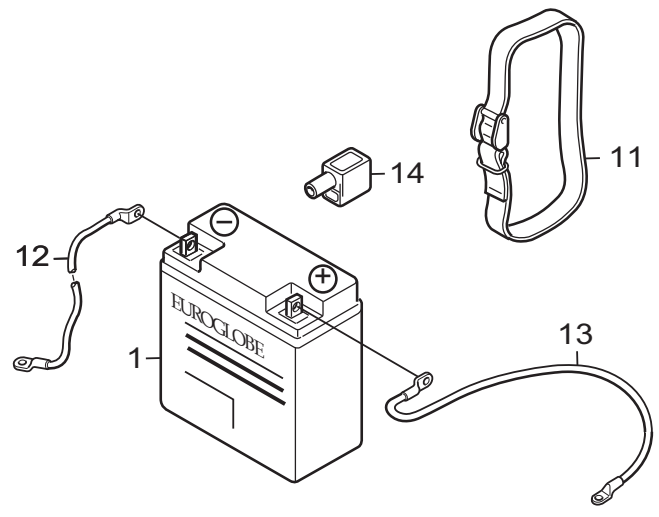

Utgåva Issue 2014-11		Bildnr Picture No 1671G		PARK 2WD ELUTRUSTNING		PARK 2WD EL. EQUIPMENT		Sida Page 18	
Pos. Fig.	Antal/Quantity			Art nr Part No	Benämning	Description	Sats Kit	Anmärkning Notes	
	6102 6103	6100							
1	1	1		1134-4804-01	Batteri	Battery			
2	1			1134-5769-01	Kablage.....	Harness.....			
2		1		1137-0455-01	Kablage.....	Harness.....			
2A	1	1		9400-0327-01	Säkringshållare	Fuse holder.....		Inkl. pos 2B 20A	
2B	1	1		1134-3496-06	Säkring.....	Fuse			
3	1	1		1134-5343-01	Batterikonsol.....	Battery bracket.....			
4	3	3		9852-8013-16	Skruv.....	Screw.....			
5	2	2		9699-0060-02	Planbricka.....	Flat washer			
6	1	1		1134-2962-01	Solenoid kpl.....	Solenoid assy		nkl. pos 8	
7	2	2		9852-8013-16	Skruv.....	Screw.....			
8	2	2		9794-5131-02	Mutter	Nut.....			
9	1	1		1134-4093-01	Tändningslås.....	Ignition switch			
10	1	1		1134-4749-01	Mutter	Nut.....			
11	1	1		1134-5245-01	Batterirem.....	Battery strap			
12	1			1134-2167-01	Kabel.....	Cable			
12		1		1134-2167-02	Kabel.....	Cable			
13	1	1		1134-0234-02	Batterikabel (+).....	Battery cable (+)			
14	1	1		1134-2310-01	Batteriskydd.....	Guard cap			
15	1	1		9795-3531-02	Mutter	Nut.....		1/4" UNC	
16	15	15		9579-0003-00	Buntband.....	Cable holder			
25	1	1		1134-3399-02	Brytare	Switch			
26	2	2		9997-0520-16	Skruv.....	Screw.....			
27	2	2		9747-0531-02	Mutter	Nut.....			
28		1		1134-6454-01	Jordplåt	Ground plate.....			
29		2		9959-0612-16	Skruv.....	Screw.....			
30		2		9739-0631-22	Mutter	Nut.....			
32		1		1137-0441-01	Fäste.....	Bracket			
33		2		9945-0816-16	Skruv.....	Screw.....