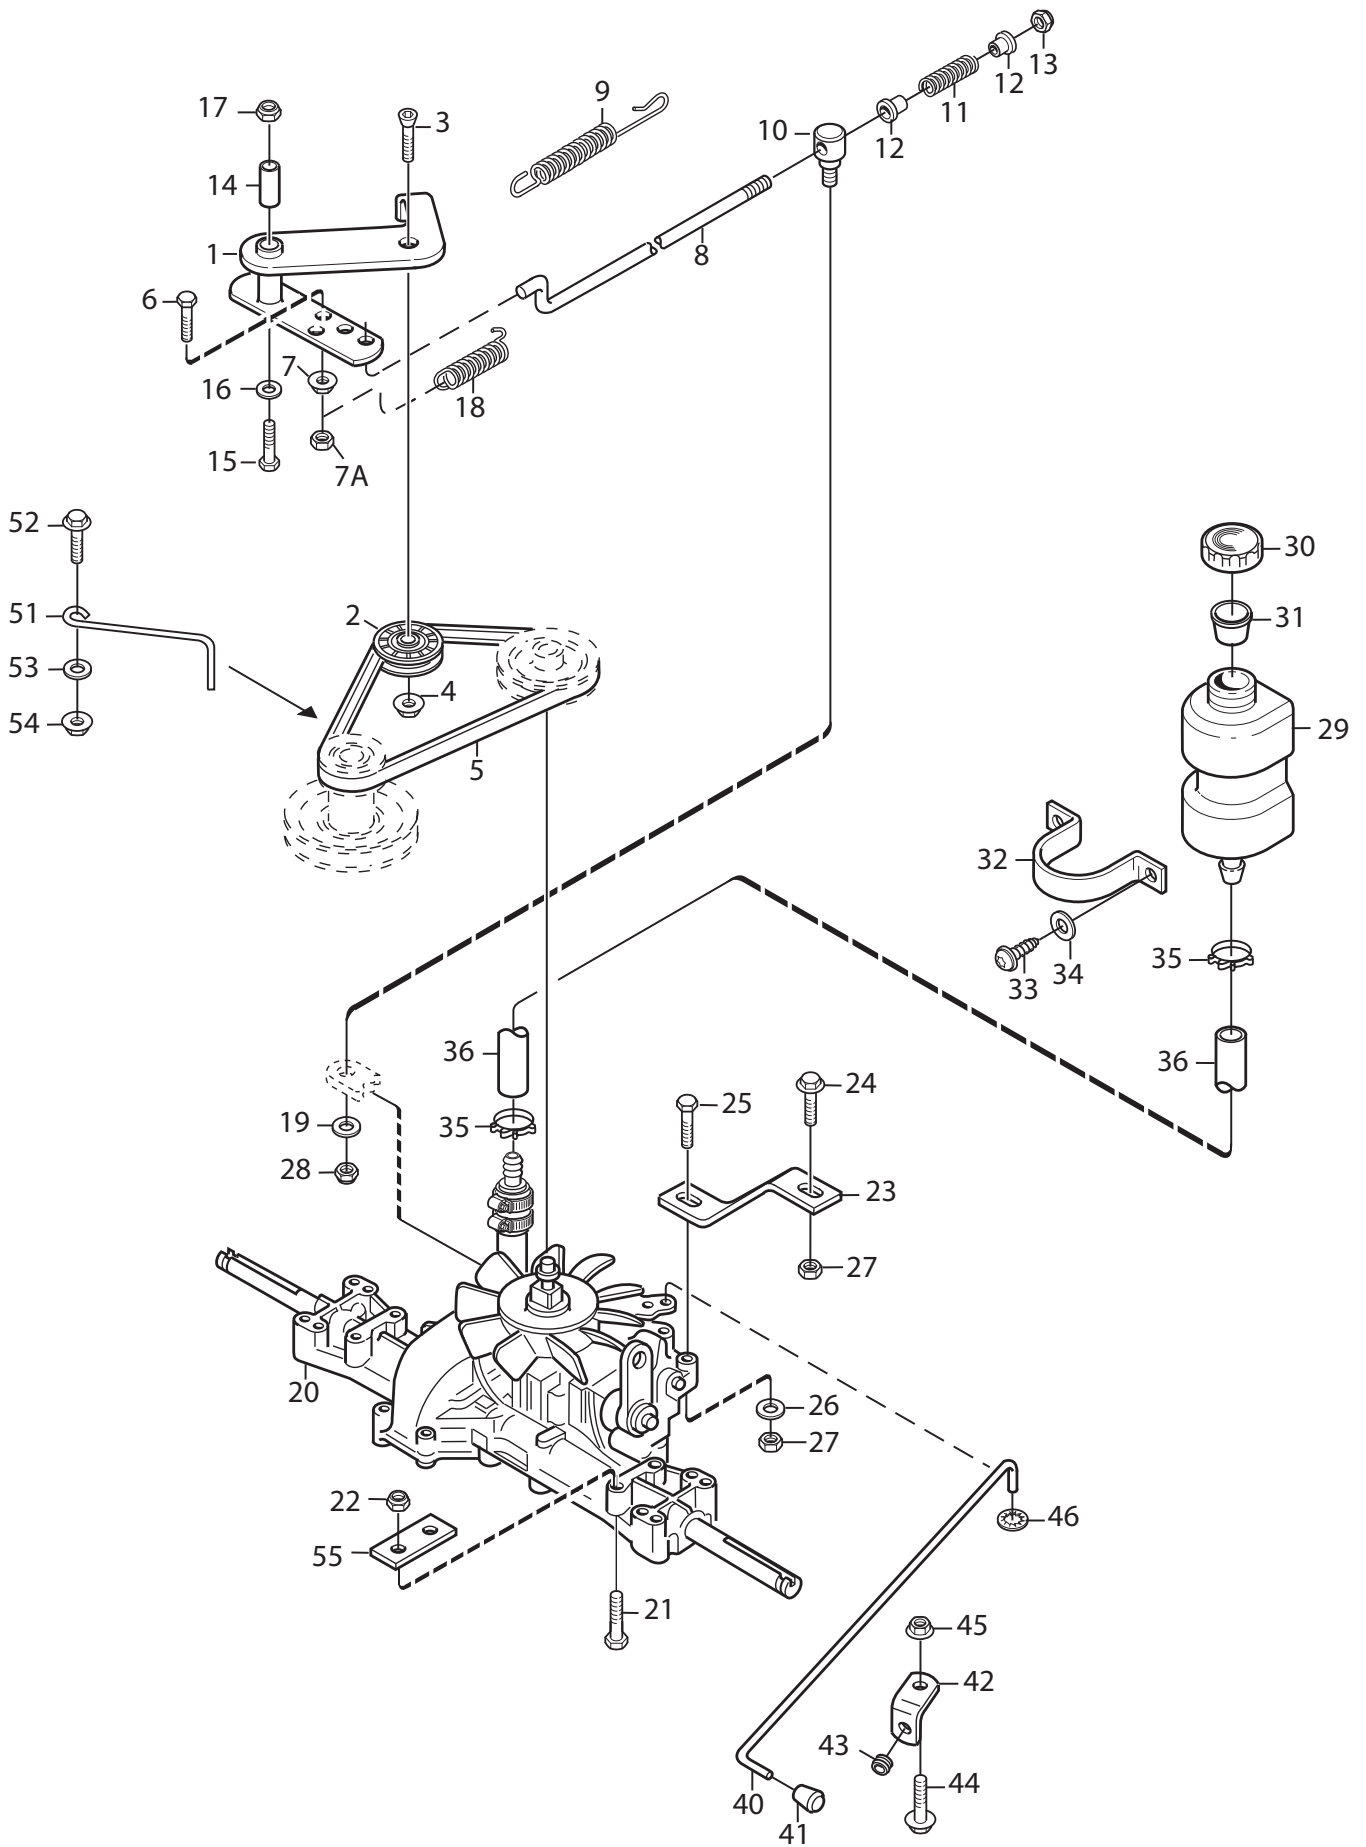

Utgåva Issue 2014-11		Bildnr Picture No 1668B		PARK 2WD TRANSMISSION		PARK 2WD TRANSMISSION		Sida Page 24
Pos. Fig.	Antal/Quantity			Art nr Part No	Benämning	Description	Sats Kit	Anmärkning Notes
	6103 6102	6100						
1	1	1		1134-4000-02	Spännarm.....	Tension arm.....		
2	1	1		1134-3459-01	Spännrulle.....	Tension roller.....		
3	1	1		9924-1035-16	Skruv.....	Screw.....		
4	1	1		9799-1031-02	Mutter.....	Nut.....		
5	1	1		1134-9058-01	Drivrem.....	V-belt.....		
6	1	1		9997-0625-16	Skruv.....	Screw.....		
7	1	1		9739-0631-22	Mutter.....	Nut.....		
7A	1	1		9747-0631-02	Låsmutter.....	Lock nut.....		
8	1	1		1134-3377-02	Reglagestång.....	Control rod.....		
9	1	1		4231-0013-00	Fjäder.....	Spring.....		
10	1	1		1134-4171-01	Ledtapp.....	Pivot pin.....		
11	1	1		1134-4183-01	Tryckfjäder.....	Compression spring.....		
12	2	2		1134-3456-01	Bussning.....	Bushing.....		
13	1	1		9747-0631-02	Låsmutter.....	Lock nut.....		
14	1	1		1134-1565-08	Distans.....	Spacer.....		
15	1	1		9997-0870-16	Skruv.....	Screw.....		
16	1	1		9699-0056-02	Planbricka.....	Flat washer.....		
17	1	1		9747-0831-02	Mutter.....	Lock nut.....		
18	1	1		1134-6414-01	Fjäder.....	Spring.....		
19	1	1		9699-0060-02	Planbricka.....	Flat washer.....		
20	1	1		1137-0123-01	Transaxel kpl.....	Transaxle assy.....		
21	4	4		9960-0860-12	Skruv.....	Screw.....		Kanzaki K46CI
22	4	4		9747-0831-02	Mutter.....	Lock nut.....		
23	1	1		1134-3913-01	Reaktionsstag.....	Strut.....		
24	1	1		9959-0825-16	Skruv.....	Screw.....		
25	1	1		9997-0845-12	Skruv.....	Screw.....		
26	1	1		9699-0090-02	Planbricka.....	Flat washer.....		
27	2	2		9747-0831-02	Mutter.....	Lock nut.....		
28	1	1		9747-0631-02	Låsmutter.....	Lock nut.....		
29	1	1		1134-2765-02	Oljetank.....	Oil tank.....		
30	1	1		1134-2777-02	Tanklock.....	Filler cap.....		
31	1	1		1134-3734-01	Luftningsplugg.....	Vent plug.....		
32	1	1		1134-2778-01	Fästband.....	Retainer strap.....		
33	2	2		9852-8013-16	Skruv.....	Screw.....		
34	2	2		9699-0099-02	Bricka.....	Washer.....		
35	2	2		9578-0035-01	Slangklämma.....	Hose clamp.....		14,6-17,8
36	1			1134-2779-07	Slang.....	Tube.....		L = 140 mm
36		1		1134-2779-12	Slang.....	Tube.....		L = 205 mm
40	1	1		1134-4015-01	Dragstång.....	Pull rod.....		
41	1	1		1134-4014-01	Plastknopp.....	Plastic button.....		
42	1	1		1134-4713-01	Vinkel.....	Bracket.....		
42	1	1		1134-2790-01	Gummihylsa.....	Rubber grommet.....		
44	1	1		9959-0820-16	Skruv.....	Screw.....		
45	1	1		9739-0831-22	Mutter.....	Nut.....		
46	1	1		9675-0009-02	Starlock.....	Starlock.....		
51	1	1		1134-3289-02	Remstyrning.....	Belt guide.....		
52	1	1		9959-0820-16	Skruv.....	Screw.....		
53	1	1		9699-0056-02	Planbricka.....	Flat washer.....		
54	1	1		9739-0831-22	Mutter.....	Nut.....		
55		2		1134-3376-01	Mellanlägg.....	Space plate.....