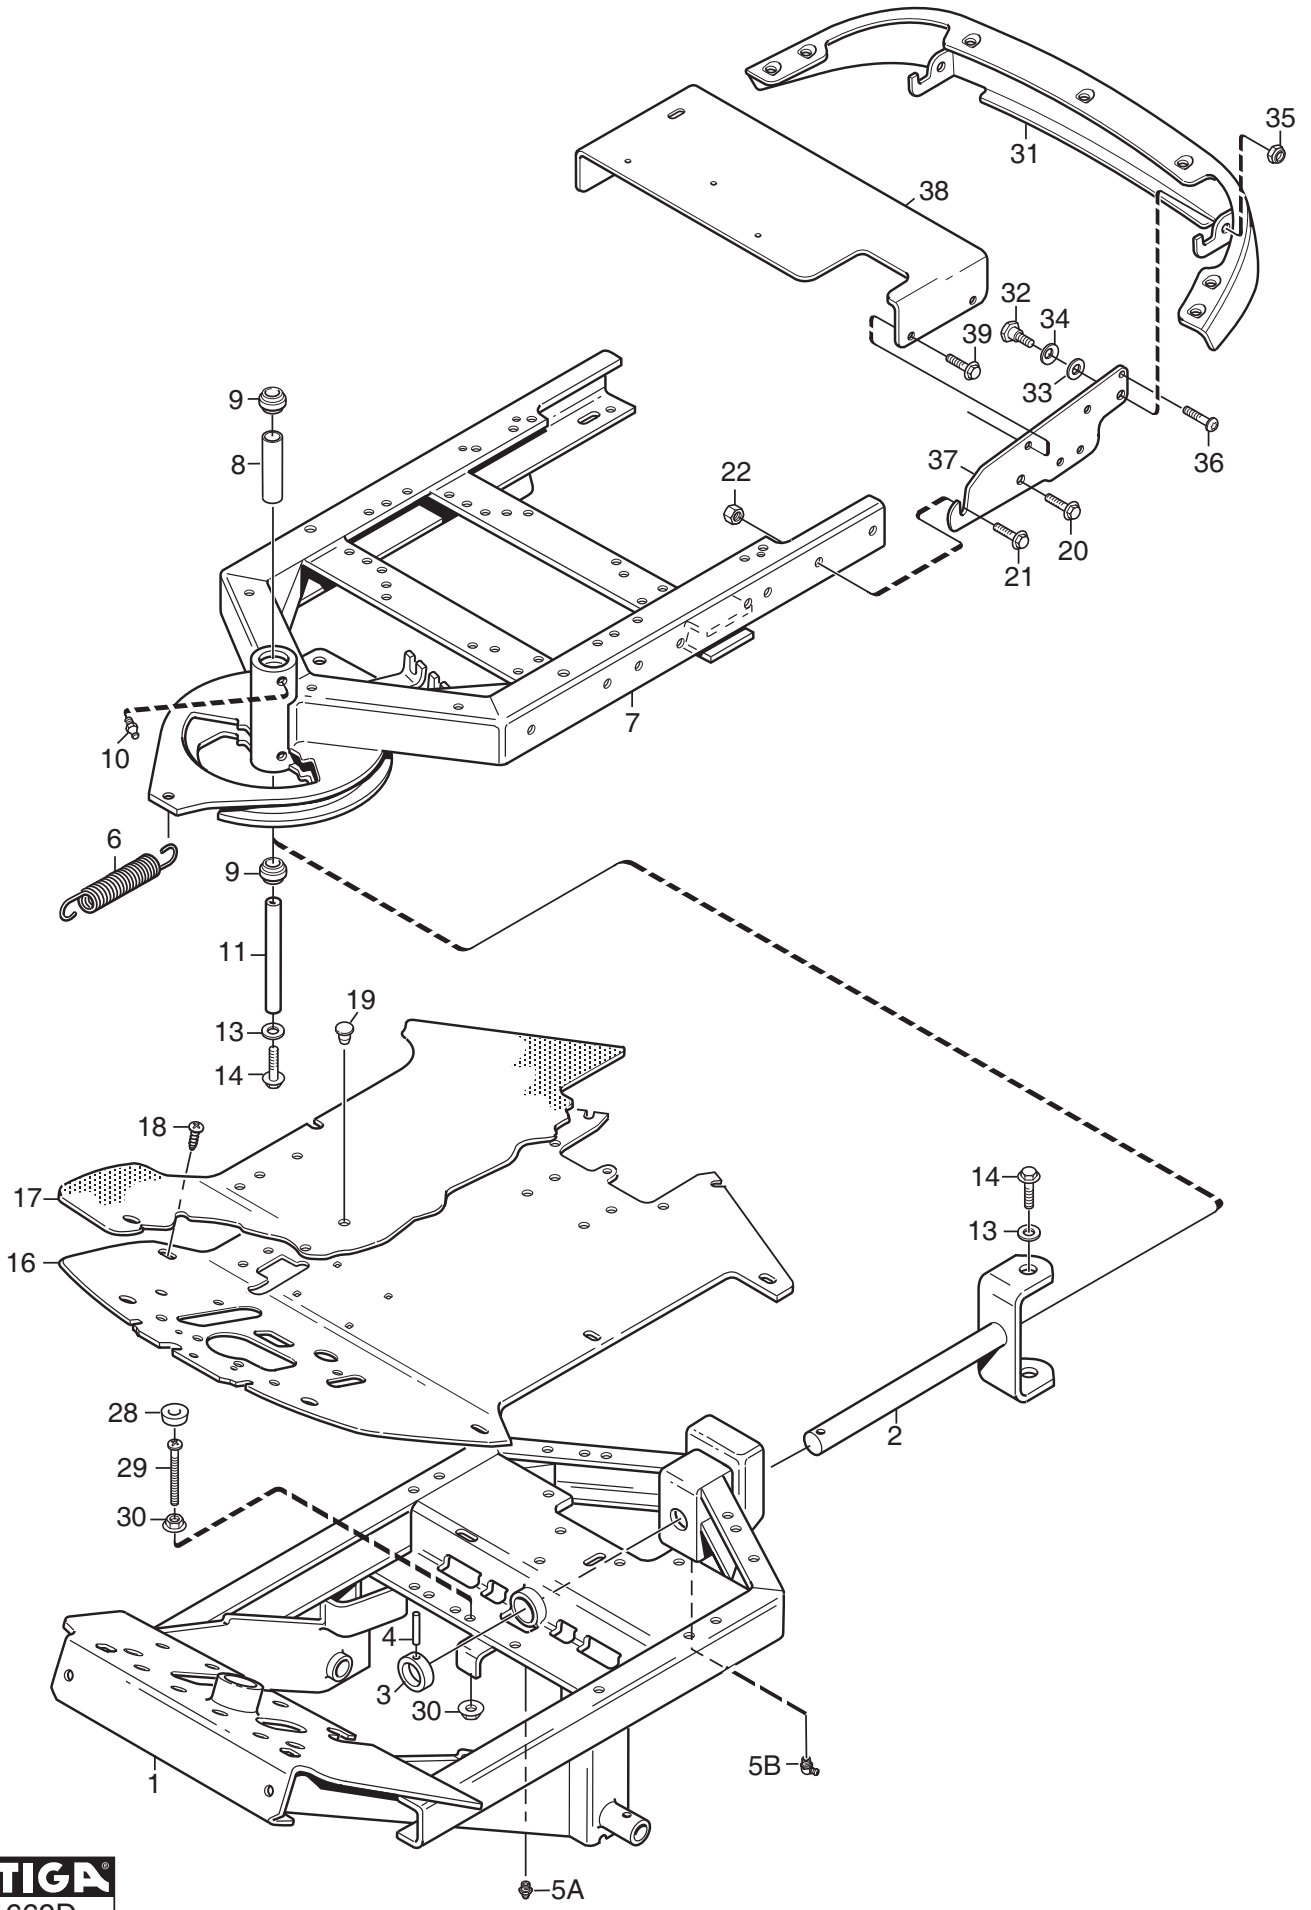

Utgåva Issue 2014-11		Bildnr Picture No 1658B		PARK 2WD KAROSS		PARK 2WD BODY WORK		Sida Page 4	
Pos. Fig.	Antal/Quantity				Art nr Part No	Benämning	Description	Sats Kit	Anmärkning Notes
	6102	6103	6100						
1	1				1134-5263-02	Motorhuv-gul.....	Engine hood-yellow		Sats 3 st/kit of 3
2	7				9838-9530-12	Skruv.....	Screw.....		
3	1				1134-9028-01	Gummistropp-sats	Rubber strap kit.....		
4	1				9632-0516-00	Popnit.....	Pop rivet.....		
5	1				9699-0120-02	Bricka	Washer.....		
6	1				1134-5264-01	Motorlucka-grå.....	Engine cover-grey		
7	1				1134-5308-01	Stänkskärm vä-grå.....	Mud guard LH-grey		
8	1				1134-5308-02	Stänkskärm hö-grå.....	Mud guard RH-grey		
9	4				9893-0616-16	Skruv.....	Screw.....		
10	4				1134-4176-01	Clips.....	Clips		
11	2				1137-0088-01	Stödplåt.....	Support plate		
12	6				9945-0816-16	Skruv.....	Screw.....		
13	4				9699-0056-02	Planbricka	Flat washer		
14	1				1134-5306-01	Stötfångare, front-vä.....	Bumper, front-LH		
15	1				1134-5306-02	Stötfångare, front-hö.....	Bumper, front-RH		
16	2				9893-0616-16	Skruv.....	Screw.....		
18	1				1134-5305-01	Front-nedre	Front plate-lower.....		
19	2				9893-0616-16	Skruv.....	Screw.....		
20	1				1134-5320-02	Front-övre	Front-upper		
21	2				9946-0525-16	Skruv.....	Screw.....		
22	1				1134-6241-01	Huvstöd.....	Hood support.....		
23	3				9893-0616-16	Skruv.....	Screw.....		
24	1				1134-3970-05	Kantlist-vä, grå	Moulding-LH, grey		
25	1				1134-3970-02	Kantlist-hö, grå	Moulding-RH, grey.....		
26	2				9893-0616-16	Skruv.....	Screw.....		
27	2				9699-0060-02	Planbricka	Flat washer		
28	2				9747-0631-02	Låsmutter.....	Lock nut		
29	2				9897-0616-16	Vagnsbult	Carriage bolt.....		
99	1				1134-6440-02	Dekalsats.....	Label kit