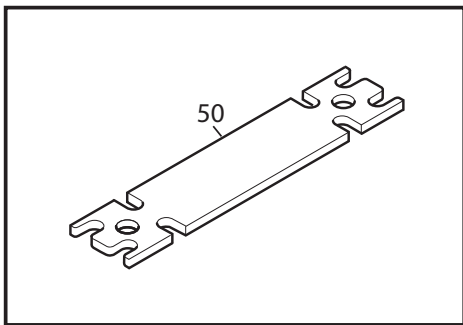

Utgåva Issue 2014-11		Bildnr Picture No 2902		PARK 2WD MOTOR HONDA		PARK 2WD ENGINE HONDA		Sida Page 22	
Pos. Fig.	Antal/Quantity				Art nr Part No	Benämning	Description	Sats Kit	Anmärkning Notes
	6100								
1	2				9987-5132-12	Skruv.....	Screw.....		Engine part
2	2				9699-0056-02	Bricka	Washer.....		
3	2				9997-0845-12	Skruv.....	Screw.....		
4	2				9747-0831-02	Mutter	Nut.....		
5	1				1137-0444-01	Ljuddämpare.....	Muffler		
6						Ljuddämparpackning.....	Muffler gasket.....		
7	2				9935-0820-16	Skruv.....	Screw.....		
8	1				9959-0820-16	Skruv.....	Screw.....		
9	1				9739-0831-22	Mutter	Nut.....		
10	1				1134-5390-01	Dragkroksbalk	Tow bar bracket.....		
11	4				9945-0816-16	Skruv.....	Screw.....		
12	1				1137-0445-01	Distans	Spacer.....		
13	1				1137-0206-01	Motorremskiva	Engine pulley		
14	1				1137-0208-01	Motorremskiva	Engine pulley		
15	1				9600-0251-01	Kil	Key.....		
16	1				1134-50174-01	Bricka	Washer.....		
17	1				9987-5332-16	Skruv.....	Screw.....		
18	1				1134-6618-01	Bränsletank	Fuel tank.....		
19	1				1134-5532-01	Tanklock	Fuel tank cap		
20	1				1134-3224-01	Bensinkran	Fuel shut-off valve		
21	1				1134-3225-01	Gummibussning.....	Grommet		
22	0,52				9505-0001-01	Bensinslang.....	Fuel line	Per meter	
22	2				9578-0023-02	Slangklämma	Hose clamp.....		
23	1				1134-6627-01	Tankkonsol	Fuel tank bracket.....		
24	2				9959-0820-16	Skruv.....	Screw.....		
25	2				9739-0831-22	Mutter	Nut.....		
26	2				1134-5346-01	Tankbygel	Fuel tank loop		
27	2				112154510/0	Mutter	Nut.....		
30	1				1137-0095-01	Fäste-bränslepump.....	Bracket-fuel pump		
31	2				9939-0820-16	Skruv.....	Screw.....		
32	1				1137-0114-01	Bränslepump.....	Fuel pump		
33	2				9893-0616-16	Skruv.....	Screw.....		
34	4				9578-0023-07	Slangklämma	Hose clamp.....		
35	1				1137-0103-01	T-rör	Joint pipe.....		
36	0,04				9505-0001-01	Bensinslang.....	Fuel hose	Per meter	
37	2				9578-0023-02	Slangklämma	Hose clamp.....		
38	1				1134-5827-05	Oljeavtappning kpl	Oil drain assy		
39	1				1134-5825-01	Nippel	Nipple.....		
40	1				9578-0023-04	Slangklämma	Hose clamp.....		
41	1				1134-3499-02	Slangklämma	Hose clamp.....		
42	1				1134-5826-01	Plugg.....	Plug		
43	1				1137-0415-01	Adapter	Adapter.....		
50	2				1137-0442-01	Fäste	Bracket