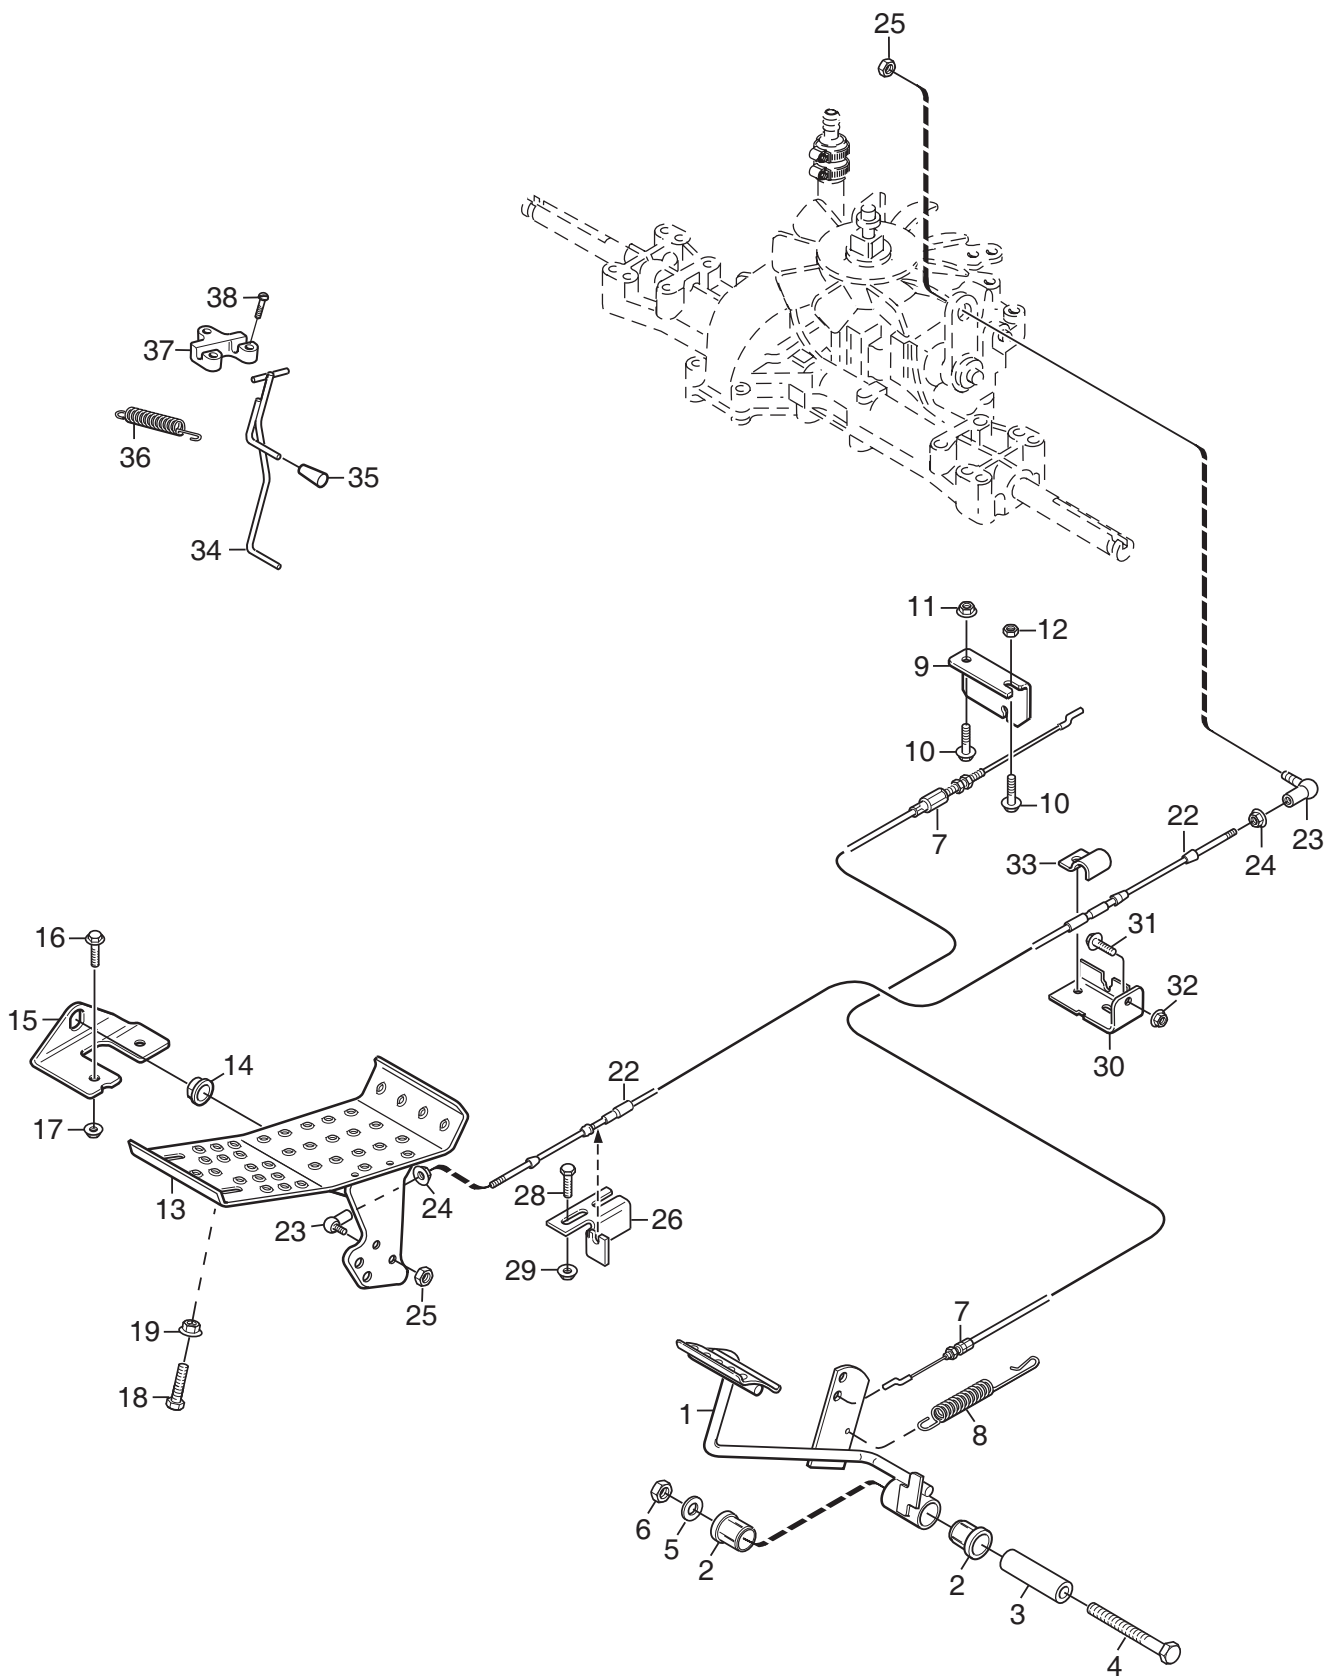

Utgåva Issue 2014-11		Bildnr Picture No 2026A		PARK 2WD FOTREGLAGE		PARK 2WD FOOT CONTROLS		Sida Page 16	
Pos. Fig.	Antal/Quantity				Art nr Part No	Benämning	Description	Sats Kit	Anmärkning Notes
	6102	6103	6100						
1	1				1134-5655-01	Broms/kopplingspedal.....	Brake/clutch pedal		Sats 4 st/kit of 4
2	1				1134-9024-01	Lager.....	Bearing		
3	1				1134-5677-02	Distans	Spacer.....		
4	1				9997-1070-12	Skruv.....	Screw.....		
5	1				9699-0030-02	Planbricka.....	Flat washer		
6	1				9739-1031-22	Mutter	Nut.....		
7	1				1134-6005-01	Wire	Cable		
8	1				4231-0013-00	Fjäder.....	Spring		
9	1				1134-6467-01	Wirefäste.....	Cable holder.....		
10	2				9959-0820-16	Skruv.....	Screw.....		
11	1				9739-0831-22	Mutter	Nut.....		
12	1				9739-0831-22	Mutter	Nut.....		
13	1				1134-6353-01	Drivpedal	Drive pedal.....		
14	2				1134-6313-01	Lager.....	Bearing		
15	2				1134-2700-01	Fäste.....	Bracket		
16	2				9959-0820-16	Skruv.....	Screw.....		
17	2				9739-0831-22	Mutter	Nut.....		
18	1				9997-0835-16	Skruv.....	Screw.....		
19	1				9739-0831-22	Mutter	Nut.....		
22	1				1134-2766-05	Reglagewire.....	Speed control cable.....		
23	2				9570-0001-00	Vinkellänk.....	Elbow link.....		
24	2				9739-0531-22	Mutter	Nut.....		
25	2				9747-0531-02	Mutter	Nut.....		
26	1				1134-6317-01	Wirefäste.....	Cable holder.....		
28	2				9959-0620-16	Skruv.....	Screw.....		
29	2				9739-0631-22	Mutter	Nut.....		
30	1				1134-3395-01	Fäste.....	Attachment.....		
31	2				9959-0820-16	Skruv.....	Screw.....		
32	2				9739-0831-22	Mutter	Nut.....		
33	1				1134-2021-01	Växelwirefäste.....	Clamp.....		
34	1				1134-5353-01	Bromsstång	Brake rod.....		
35	1				1134-2786-01	Plastknopp	Plastic knob		
36	1				1131-1497-01	Fjäder.....	Spring		
37	1				1134-4002-01	Fäste.....	Brake rod attachment		
38	3				9838-9516-12	Skruv.....	Screw