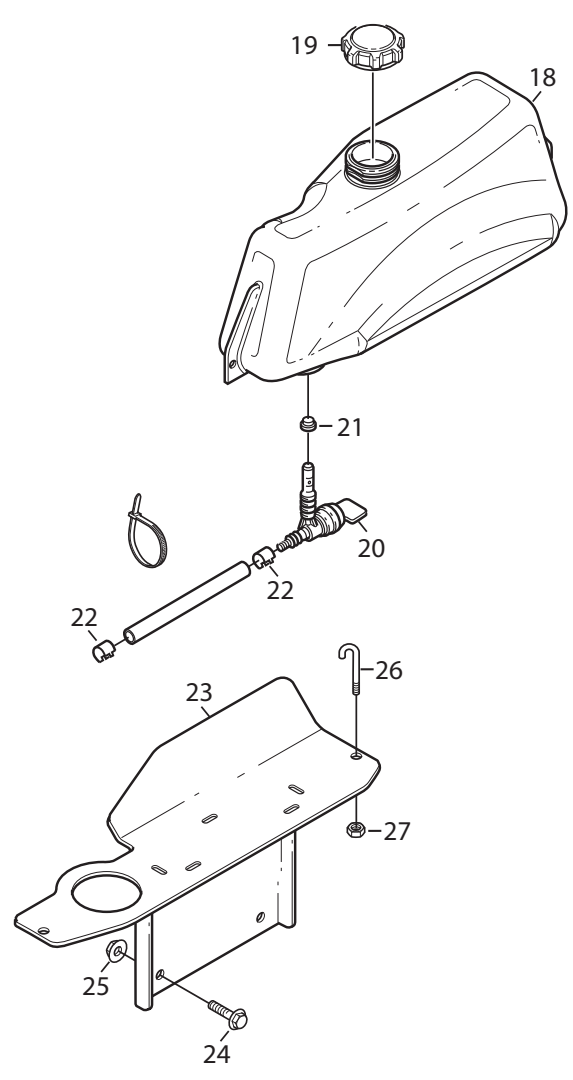

Utgåva Issue 2014-11		Bildnr Picture No 2902		PARK 2WD MOTOR HONDA		PARK 2WD ENGINE HONDA		Sida Page 22	
Pos. Fig.	Antal/Quantity				Art nr Part No	Benämning	Description	Sats Kit	Anmärkning Notes
	6100								
1	2				9987-5132-12	Skruv.....	Screw.....		Engine part
2	2				9699-0056-02	Bricka	Washer.....		
3	2				9997-0845-12	Skruv.....	Screw.....		
4	2				9747-0831-02	Mutter	Nut.....		
5	1				1137-0444-01	Ljuddämpare.....	Muffler		
6						Ljuddämparpackning.....	Muffler gasket.....		
7	2				9935-0820-16	Skruv.....	Screw.....		
8	1				9959-0820-16	Skruv.....	Screw.....		
9	1				9739-0831-22	Mutter	Nut.....		
10	1				1134-5390-01	Dragkroksbalk	Tow bar bracket.....		
11	4				9945-0816-16	Skruv.....	Screw.....		
12	1				1137-0445-01	Distans	Spacer.....		
13	1				1137-0206-01	Motorremskiva	Engine pulley		
14	1				1137-0208-01	Motorremskiva	Engine pulley		
15	1				9600-0251-01	Kil	Key.....		
16	1				1134-50174-01	Bricka	Washer.....		
17	1				9987-5332-16	Skruv.....	Screw.....		
18	1				1134-6618-01	Bränsletank	Fuel tank.....		
19	1				1134-5532-01	Tanklock	Fuel tank cap		
20	1				1134-3224-01	Bensinkran	Fuel shut-off valve		
21	1				1134-3225-01	Gummibussning.....	Grommet		
22	0,52				9505-0001-01	Bensinslang.....	Fuel line	Per meter	
22	2				9578-0023-02	Slangklämma	Hose clamp.....		
23	1				1134-6627-01	Tankkonsol	Fuel tank bracket.....		
24	2				9959-0820-16	Skruv.....	Screw.....		
25	2				9739-0831-22	Mutter	Nut.....		
26	2				1134-5346-01	Tankbygel	Fuel tank loop		
27	2				112154510/0	Mutter	Nut.....		
30	1				1137-0095-01	Fäste-bränslepump.....	Bracket-fuel pump		
31	2				9939-0820-16	Skruv.....	Screw.....		
32	1				1137-0114-01	Bränslepump.....	Fuel pump		
33	2				9893-0616-16	Skruv.....	Screw.....		
34	4				9578-0023-07	Slangklämma	Hose clamp.....		
35	1				1137-0103-01	T-rör	Joint pipe.....		
36	0,04				9505-0001-01	Bensinslang.....	Fuel hose	Per meter	
37	2				9578-0023-02	Slangklämma	Hose clamp.....		
38	1				1134-5827-05	Oljeavtappning kpl	Oil drain assy		
39	1				1134-5825-01	Nippel	Nipple.....		
40	1				9578-0023-04	Slangklämma	Hose clamp.....		
41	1				1134-3499-02	Slangklämma	Hose clamp.....		
42	1				1134-5826-01	Plugg.....	Plug		
43	1				1137-0415-01	Adapter	Adapter.....		
50	2				1137-0442-01	Fäste	Bracket