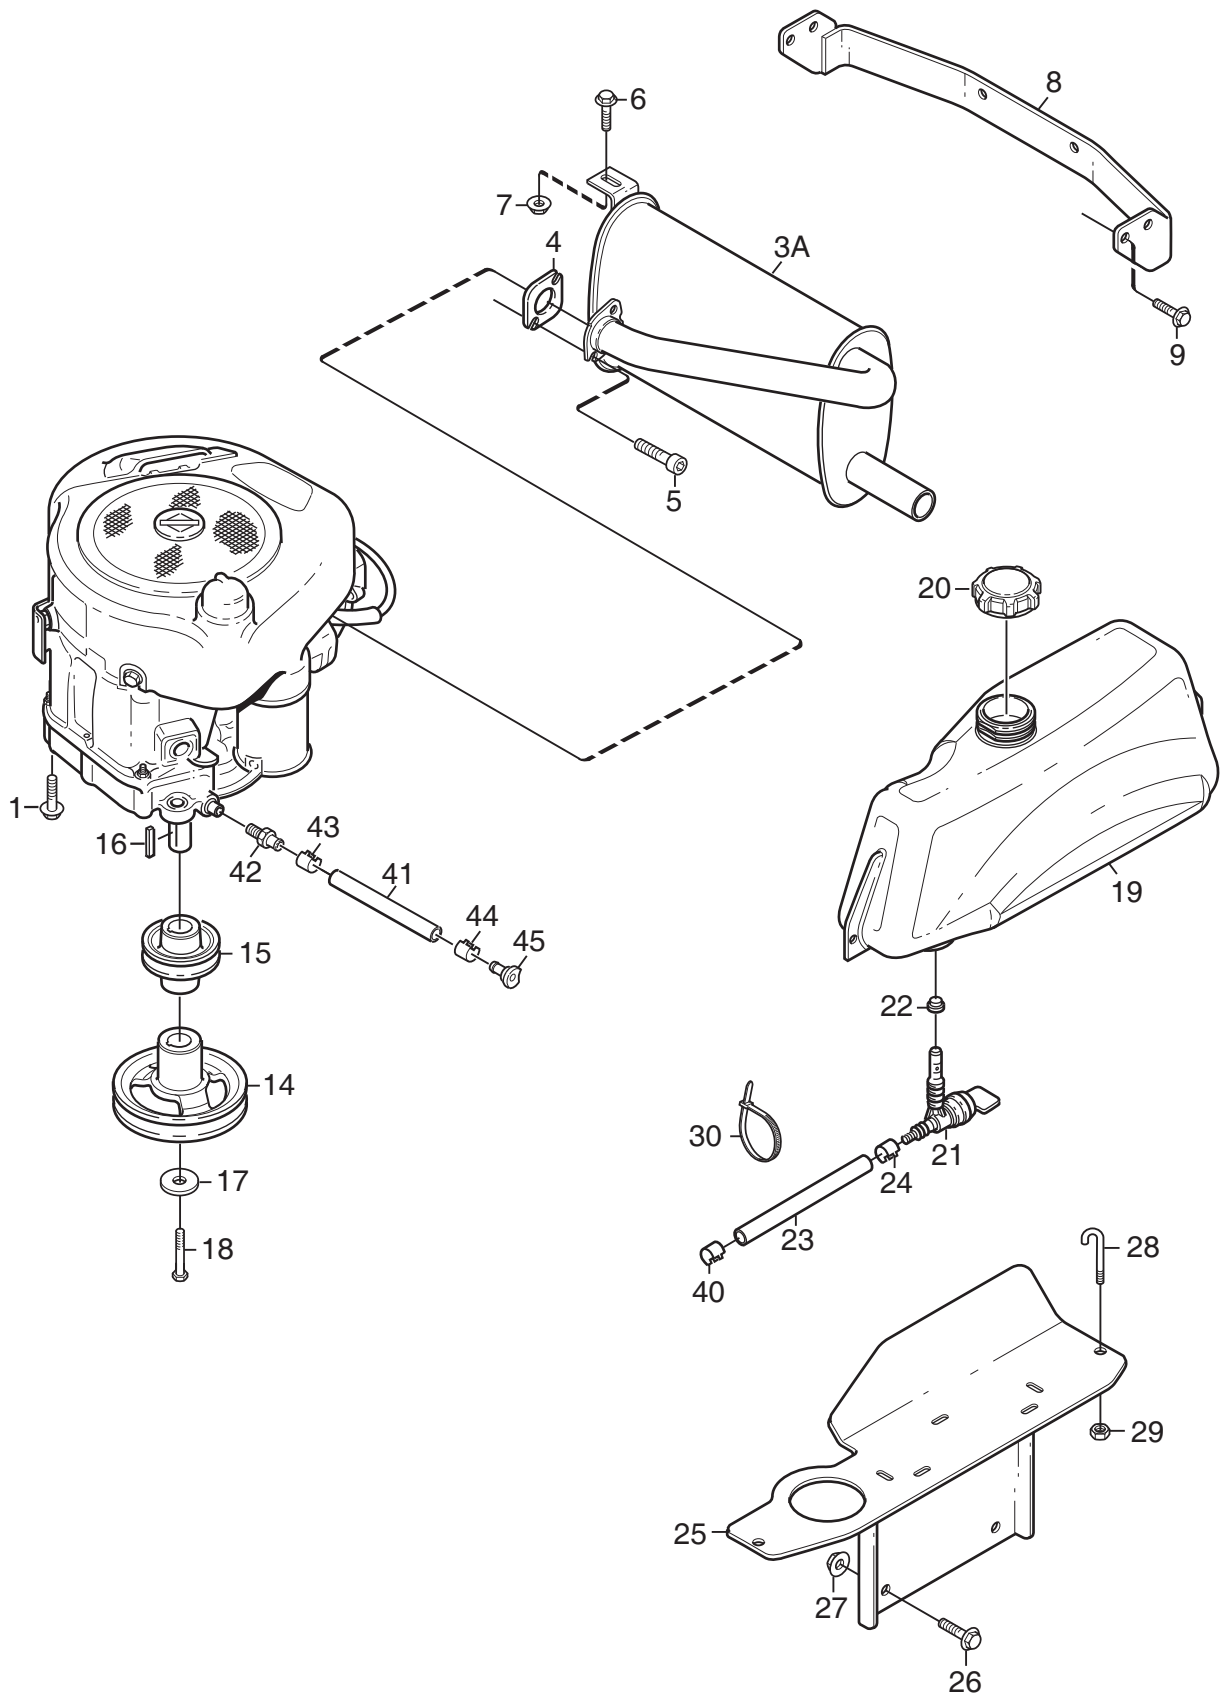

Utgåva Issue 2014-11		Bildnr Picture No 1672E		PARK 2WD MOTOR B&S		PARK 2WD ENGINE B&S		Sida Page 20	
Pos. Fig.	Antal/Quantity			Art nr Part No	Benämning	Description	Sats Kit	Anmärkning Notes	
	6103	6102							
1	4	4		9955-3725-16	Skruv.....	Screw.....		3/8" UNC x 25 mm	
3A		1		1134-5370-01	Ljuddämpare.....	Muffler.....			
3A	1			1134-7784-01	Ljuddämpare.....	Muffler.....			
4	1	1		1134-0433-00	Ljuddämparpackning.....	Muffler gasket.....			
5	2	2		1134-4930-01	Skruv.....	Screw.....			
6	1	1		9959-0820-16	Skruv.....	Screw.....			
7	1	1		9739-0831-22	Mutter.....	Nut.....			
8	1	1		1134-5390-01	Dragkroksbalk.....	Tow bar bracket.....			
9	4	4		9945-0816-16	Skruv.....	Screw.....			
14	1	1		1137-0082-01	Motorremskiva.....	Engine pulley.....			Ø = 139 mm Ø = 85 mm L = 2 1/2"
15	1	1		1137-0007-01	Motorremskiva.....	Engine pulley.....			
16	1	1		9600-0251-01	Kil.....	Key.....			
17	1	1		1134-5017-01	Bricka.....	Washer.....			
18	1	1		9987-5332-16	Skruv.....	Screw.....			
19	1	1		1134-6618-01	Bränsletank.....	Fuel tank.....			
20	1	1		1134-5532-01	Tanklock.....	Fuel tank cap.....			
21	1	1		1134-3224-01	Bensinkran.....	Fuel shut-off valve.....			
22	1	1		1134-3225-01	Gummibussning.....	Grommet.....			
23	0,52	0,52		9505-0001-01	Bensinslang (meter).....	Fuel line (metre).....			Per meter
24	1	1		9578-0023-02	Slangklämma.....	Hose clamp.....			
25	1	1		1134-6627-01	Tankkonsol.....	Fuel tank bracket.....			
26	2	2		9959-0820-16	Skruv.....	Screw.....			
27	2	2		9739-0831-22	Mutter.....	Nut.....			
28	2	2		1134-5346-01	Tankbygel.....	Fuel tank loop.....			
29	2	2		9747-0631-02	Låsmutter.....	Lock nut.....			
30	1	1		9579-0003-00	Buntband.....	Cable holder.....			
40	1	1		9578-0023-02	Slangklämma.....	Hose clamp.....			
41	1	1		1134-5827-01	Oljeavtappning kpl.....	Oil drain assy.....		Inkl. pos 42 - 45	
42	1	1		1134-5825-01	Nippel.....	Nipple.....			
43	1	1		9578-0023-04	Slangklämma.....	Hose clamp.....			
44	1	1		1134-3499-02	Slangklämma.....	Hose clamp.....			
45	1	1		1134-5826-01	Plugg.....	Plug.....