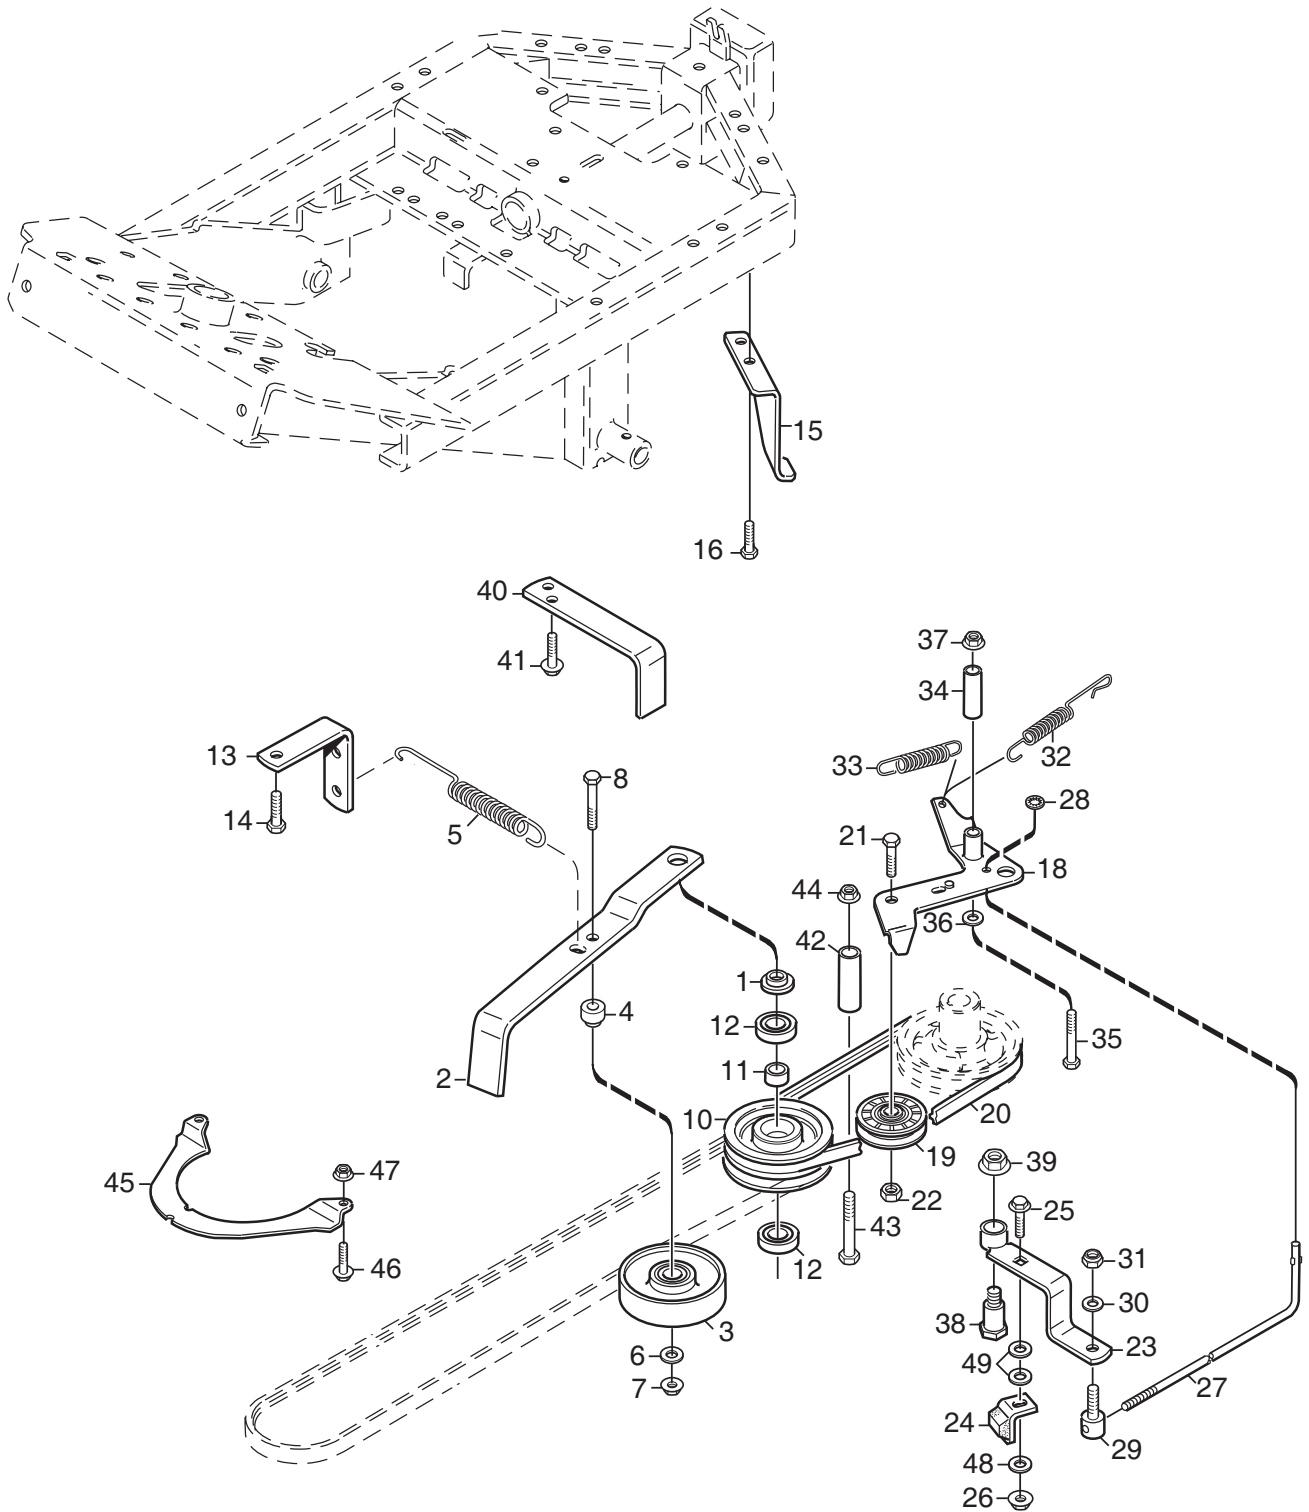

Utgåva Issue		Bildnr Picture No		PARK 2WD KRAFTUTTAG		PARK 2WD PTO		Sida Page	
2014-11		1030E						24	
Pos. Fig.	Antal/Quantity				Art nr Part No	Benämning	Description	Sats Kit	Anmärkning Notes
	6100	6103	6102						
1	1				1134-5548-01	Distans	Spacer		
2	1				1134-5109-01	Spännhjularm	Tension wheel arm		
3	1				1137-0128-01	Spännrulle kpl.....	Tension roller assy		Inkl. pos 3A-3B
3A	1				9549-0019-00	Kullager	Ball bearing		
3B	1				9651-0040-04	Låsring	Retaining ring.....		
4	1				1134-1888-04	Distans	Spacer		
5	1				1134-5111-01	Fjäder	Spring		
6	1				9699-0056-02	Planbricka	Flat washer		
7	1				9739-0831-22	Mutter	Nut		
8	1				9997-0855-12	Skruv	Screw		
10	1				1137-0004-01	Centrumremskiva kpl	Centre pulley assy		Inkl. pos 11-12
11	1				1134-0051-09	Distans	Spacer		
12	2				9549-0019-00	Kullager	Ball bearing		
13	1				1134-5112-01	Fjäderfäste	Spring attachment		
14	2				9945-0816-16	Skruv	Screw		
15	1				1134-5110-01	Hake	Hook		
16	2				9893-0616-16	Skruv	Screw		
18	1				1134-2018-02	Spännarm	Tension arm		
19	1				1134-9027-02	Spännrulle-grå	Tension roller-grey		
20	1				1134-9071-01	Drivrem	V-belt		9585-0129-01
21	1				9997-1030-16	Skruv	Screw		
22	1				9799-1031-02	Mutter	Nut		
23	1				1134-4111-01	Bromsarm	Brake arm		
24	1				1134-4164-03	Bromsklots	Brake pad		
25	1				9897-0825-16	Skruv	Screw		
26	1				9747-0831-02	Mutter	Lock nut		
27	1				1134-4162-01	Bromsstång	Brake rod		
28	1				9675-0008-02	Starlock	Locking washer		
29	1				1134-4170-01	Nippel	Nipple		
30	1				9699-0025-02	Planbricka	Washer		
31	1				9747-0631-02	Låsmutter	Lock nut		
32	1				4231-0013-00	Fjäder	Spring		
33	1				1134-4231-01	Dragfjäder	Spring		
34	1				1134-1565-10	Distans	Spacer		
35	1				9997-0860-12	Skruv	Screw		
36	1				9699-0056-02	Planbricka	Flat washer		
37	1				9739-0831-22	Mutter	Nut		
38	1				1134-4163-01	Ansatsskruv	Shoulder bolt		
39	1				9731-1031-22	Mutter	Nut		
40	1				1134-3958-01	Remstyrning	Belt guide		
41	2				9893-0616-16	Skruv	Screw		
42	1				1134-0041-03	Hylsa	Collar		
43	1				9997-1070-12	Skruv	Screw		
44	1				9739-1031-22	Mutter	Nut		
45	1				1134-3654-01	Fingerskydd	Finger guard		
46	2				9959-0612-16	Skruv	Screw		
47	2				9739-0631-22	Mutter	Nut		
48	1				9699-0090-02	Planbricka	Flat washer		
49	2				9699-0035-02	Planbricka	Flat washer