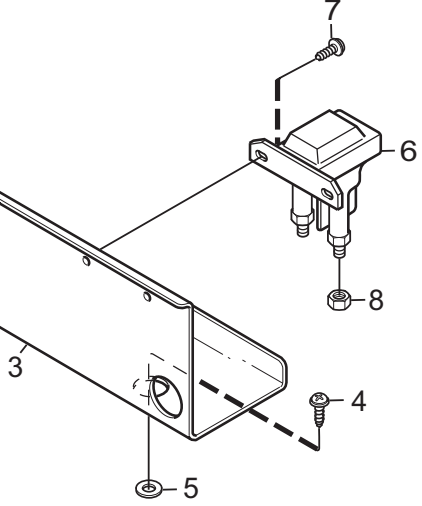

Utgåva Issue 2014-11		Bildnr Picture No 1671G		PARK 2WD ELUTRUSTNING		PARK 2WD EL. EQUIPMENT		Sida Page 18	
Pos. Fig.	Antal/Quantity			Art nr Part No	Benämning	Description	Sats Kit	Anmärkning Notes	
	6102 6103	6100							
1	1	1		1134-4804-01	Batteri	Battery			
2	1			1134-5769-01	Kablage.....	Harness.....			
2		1		1137-0455-01	Kablage.....	Harness.....			
2A	1	1		9400-0327-01	Säkringshållare	Fuse holder.....		Inkl. pos 2B 20A	
2B	1	1		1134-3496-06	Säkring.....	Fuse			
3	1	1		1134-5343-01	Batterikonsol.....	Battery bracket.....			
4	3	3		9852-8013-16	Skruv.....	Screw.....			
5	2	2		9699-0060-02	Planbricka.....	Flat washer			
6	1	1		1134-2962-01	Solenoid kpl.....	Solenoid assy		nkl. pos 8	
7	2	2		9852-8013-16	Skruv.....	Screw.....			
8	2	2		9794-5131-02	Mutter	Nut.....			
9	1	1		1134-4093-01	Tändningslås.....	Ignition switch			
10	1	1		1134-4749-01	Mutter	Nut.....			
11	1	1		1134-5245-01	Batterirem.....	Battery strap			
12	1			1134-2167-01	Kabel.....	Cable			
12		1		1134-2167-02	Kabel.....	Cable			
13	1	1		1134-0234-02	Batterikabel (+).....	Battery cable (+)			
14	1	1		1134-2310-01	Batteriskydd.....	Guard cap			
15	1	1		9795-3531-02	Mutter	Nut.....		1/4" UNC	
16	15	15		9579-0003-00	Buntband.....	Cable holder			
25	1	1		1134-3399-02	Brytare	Switch			
26	2	2		9997-0520-16	Skruv.....	Screw.....			
27	2	2		9747-0531-02	Mutter	Nut.....			
28		1		1134-6454-01	Jordplåt	Ground plate.....			
29		2		9959-0612-16	Skruv.....	Screw.....			
30		2		9739-0631-22	Mutter	Nut.....			
32		1		1137-0441-01	Fäste.....	Bracket			
33		2		9945-0816-16	Skruv.....	Screw.....