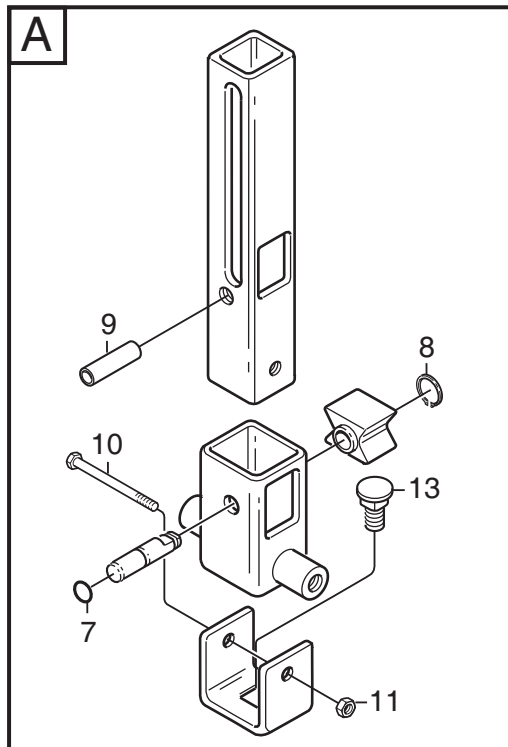

Utgåva Issue 2014-11		Bildnr Picture No 1669D		PARK 2WD RAM		PARK 2WD FRAME		Sida Page 6	
Pos. Fig.	Antal/Quantity				Art nr Part No	Benämning	Description	Sats Kit	Anmärkning Notes
	6102	6103	6100						
1	1				1137-0388-01	Ram-främre.....	Frame-front		Inkl. pos 2-5 Rak/straight 90°
2	1				1134-3963-02	Midjegaffel	Clevis		
3	1				1134-0031-00	Ledaxelstopp.....	Pivot shaft stop.....		
4	1				9595-0262-00	Spännstift.....	Locating pin		
5A	1				9501-0500-00	Smörjnippel	Grease joint		
5B	1				9501-0504-01	Smörjnippel	Grease joint		
6	1				1134-2171-01	Fjäder.....	Spring		
7	1				1134-6466-02	Ram-bakre	Frame-rear.....		
8	1				1134-5705-01	Distans	Spacer.....		
9	2				9547-0001-00	Ledlager.....	Bearing		
10	2				9501-0500-00	Smörjnippel	Grease joint		
11	1				1134-5988-01	Centrumaxel	Centre shaft		
13	2				9699-0035-02	Planbricka	Flat washer		
14	2				9959-1025-16	Skruv.....	Screw.....		
16	1				1134-6586-01	Durk.....	Floor plate		
17	1				1134-6372-04	Durkmatta.....	Floor mat.....		
18	2				9893-0616-16	Skruv.....	Screw.....		
19	2				9403-0048-70	Täckpropp.....	Plug		
20	2				9945-0816-16	Skruv.....	Screw.....		
21	2				9959-0820-16	Skruv.....	Screw.....		
22	2				9739-0831-22	Mutter	Nut.....		
28	1				1134-4975-01	Gummibuffert	Rubber block.....		
29	1				9950-0570-12	Skruv.....	Screw.....		
30	2				9739-0531-22	Mutter	Nut.....		
31	1				1134-5337-02	Stötfångare-bak, grå	Bumper-rear, grey		
32	2				1134-0240-00	Ansatsskruv	Shoulder screw		
33	2				1134-4242-01	Distansbricka	Spacer washer		
34	2				9665-0002-00	Brickfjäder.....	Bowed washer		
35	2				9747-0831-02	Mutter	Lock nut		
36	2				9943-0516-16	Skruv.....	Screw.....		
37	2				1134-5345-01	Stag	Attachment		
38	1				1134-5344-01	Batterihylla	Battery shelf.....		
39	4				9945-0816-16	Skruv.....	Screw.....