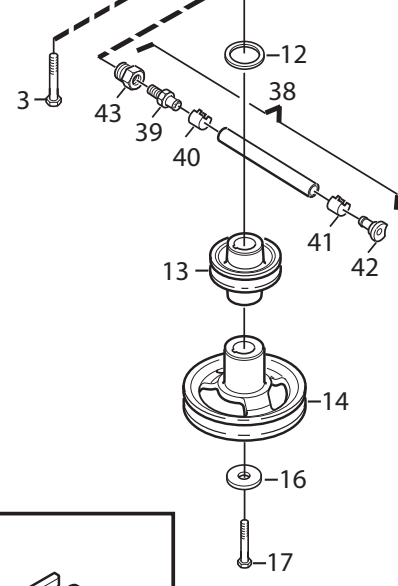

Utgåva Issue 2014-11		Bildnr Picture No 2902		PARK 2WD MOTOR HONDA		PARK 2WD ENGINE HONDA		Sida Page 22	
Pos. Fig.	Antal/Quantity				Art nr Part No	Benämning	Description	Sats Kit	Anmärkning Notes
	6100								
1	2				9987-5132-12	Skruv.....	Screw.....		Engine part
2	2				9699-0056-02	Bricka	Washer.....		
3	2				9997-0845-12	Skruv.....	Screw.....		
4	2				9747-0831-02	Mutter	Nut.....		
5	1				1137-0444-01	Ljuddämpare.....	Muffler		
6						Ljuddämparpackning.....	Muffler gasket.....		
7	2				9935-0820-16	Skruv.....	Screw.....		
8	1				9959-0820-16	Skruv.....	Screw.....		
9	1				9739-0831-22	Mutter	Nut.....		
10	1				1134-5390-01	Dragkroksbalk	Tow bar bracket.....		
11	4				9945-0816-16	Skruv.....	Screw.....		
12	1				1137-0445-01	Distans	Spacer.....		
13	1				1137-0206-01	Motorremskiva	Engine pulley		
14	1				1137-0208-01	Motorremskiva	Engine pulley		
15	1				9600-0251-01	Kil	Key.....		
16	1				1134-50174-01	Bricka	Washer.....		
17	1				9987-5332-16	Skruv.....	Screw.....		
18	1				1134-6618-01	Bränsletank	Fuel tank.....		
19	1				1134-5532-01	Tanklock	Fuel tank cap		
20	1				1134-3224-01	Bensinkran	Fuel shut-off valve		
21	1				1134-3225-01	Gummibussning.....	Grommet		
22	0,52				9505-0001-01	Bensinslang.....	Fuel line	Per meter	
22	2				9578-0023-02	Slangklämma	Hose clamp.....		
23	1				1134-6627-01	Tankkonsol	Fuel tank bracket.....		
24	2				9959-0820-16	Skruv.....	Screw.....		
25	2				9739-0831-22	Mutter	Nut.....		
26	2				1134-5346-01	Tankbygel	Fuel tank loop		
27	2				112154510/0	Mutter	Nut.....		
30	1				1137-0095-01	Fäste-bränslepump.....	Bracket-fuel pump		
31	2				9939-0820-16	Skruv.....	Screw.....		
32	1				1137-0114-01	Bränslepump.....	Fuel pump		
33	2				9893-0616-16	Skruv.....	Screw.....		
34	4				9578-0023-07	Slangklämma	Hose clamp.....		
35	1				1137-0103-01	T-rör	Joint pipe.....		
36	0,04				9505-0001-01	Bensinslang.....	Fuel hose	Per meter	
37	2				9578-0023-02	Slangklämma	Hose clamp.....		
38	1				1134-5827-05	Oljeavtappning kpl	Oil drain assy		
39	1				1134-5825-01	Nippel	Nipple.....		
40	1				9578-0023-04	Slangklämma	Hose clamp.....		
41	1				1134-3499-02	Slangklämma	Hose clamp.....		
42	1				1134-5826-01	Plugg.....	Plug		
43	1				1137-0415-01	Adapter	Adapter.....		
50	2				1137-0442-01	Fäste	Bracket