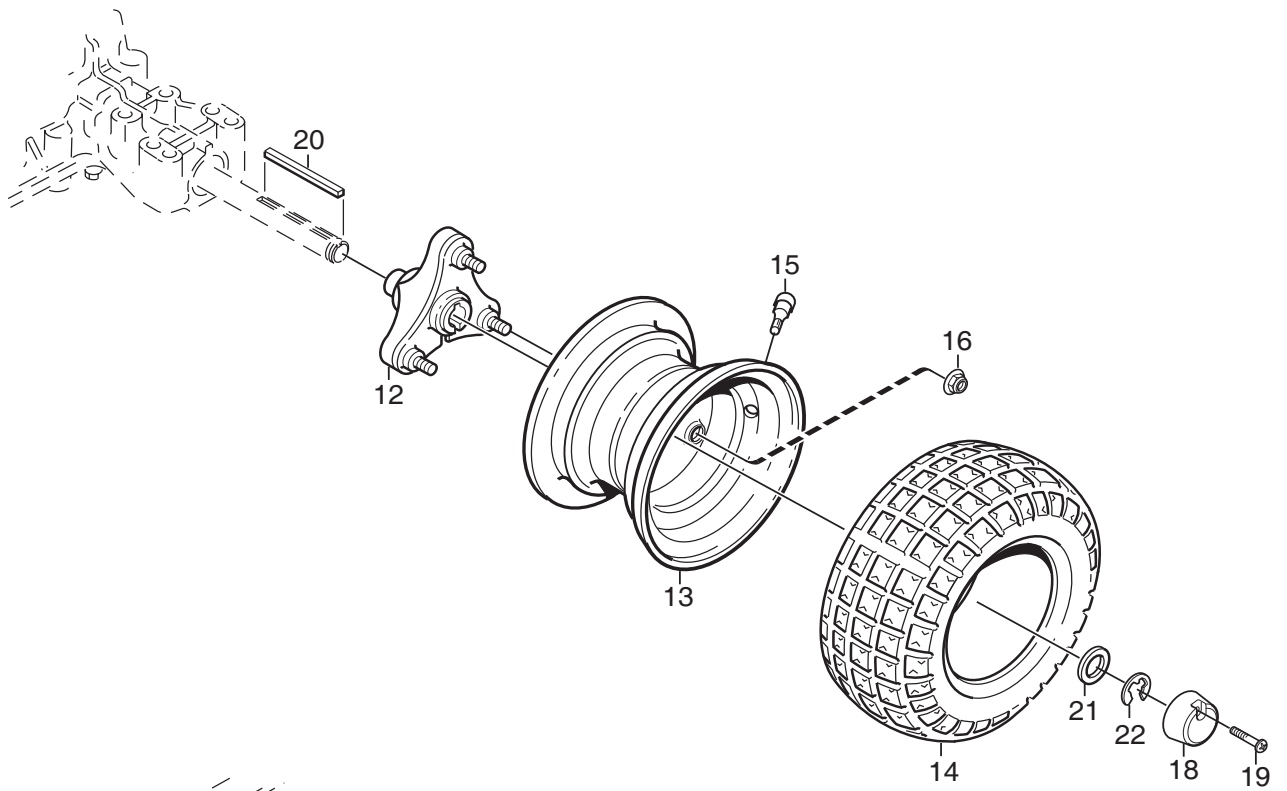

Utgåva Issue 2014-11		Bildnr Picture No 1346E		PARK 2WD HJUL		PARK 2WD WHEEL		Sida Page 24	
Pos. Fig.	Antal/Quantity			Art nr Part No	Benämning	Description	Sats Kit	Anmärkning Notes	
	6102	6103 6100							
1	2	2		1134-0075-00	Framaxeltapp	Front axle			
2	2	2		9595-0258-00	Spännstift	Locating pin			
3	2	2		1134-4844-05	Hjulnav kpl	Wheel hub Assy			
3A	1	1		9501-0500-00	Smörjnippel	Grease joint			
4	1	1		1134-9026-01	Lagerbussning	Bearing bush kit		Sats 4 st/kit of 4	
5		2		1134-4558-01	Fälg	Rim			
5	2			1134-5255-01	Fälg	Rim			
6		2		9545-0116-00	Däck	Tyre		16 x 7.50 - 8	
6	2			9545-0126-01	Däck	Tyre		16 x 6.00 - 8	
7	2	2		9545-0500-00	Ventil	Valve			
8	6	6		9731-1031-22	Mutter	Nut			
10	4	4		1134-0341-01	Bricka	Washer		20,5 x 36 x 1,5 mm	
11	2	2		9599-0080-02	Saxsprint	Cotter pin			
12	2	2		1134-4844-02	Hjulnav	Wheel hub			
13		2		1134-4558-01	Fälg	Rim			
13	2			1134-5255-01	Fälg	Rim			
14		2		9545-0116-00	Däck	Tyre		16 x 7.50 - 8	
14	2			9545-0126-01	Däck	Tyre		16 x 6.00 - 8	
15	2	2		9545-0500-00	Ventil	Valve			
16	6	6		9731-1031-22	Mutter	Nut			
18	2	2		1134-4796-01	Navkapsel	Hub cap			
19	2	2		9947-0540-19	Skruv	Screw			
20	2	2		1134-2471-01	Kil	Key		L = 58 mm	
21	2	2		1134-0341-01	Bricka	Washer		20,5 x 36 x 1,5 mm	
22	2	2		9653-0001-04	Spärryttare	Lock ring			
26	2	2		9699-0042-02	Planbricka	Flat washer		20 x 36 x 3,0 mm	
45	1	1		13-0992-61	Snabbfäste kpl	Quick connections		Inkl. pos 11,26,46-51	
46	1	1		1134-7465-01	Fästen kpl, vä+hö	Attachment kit, LH+RH.....		Inkl. pos 50-51	
47	2	2		1137-0077-01	Låssprint	Locking pin			
48	2	2		9548-0026-01	Glidlager	Bearing			
50	2	2		9898-1035-16	Skruv	Screw			
51	2	2		9739-1031-22	Mutter	Nut			
99				9545-0203-00	Innerslang	Inner tube		Reservdel/spare part