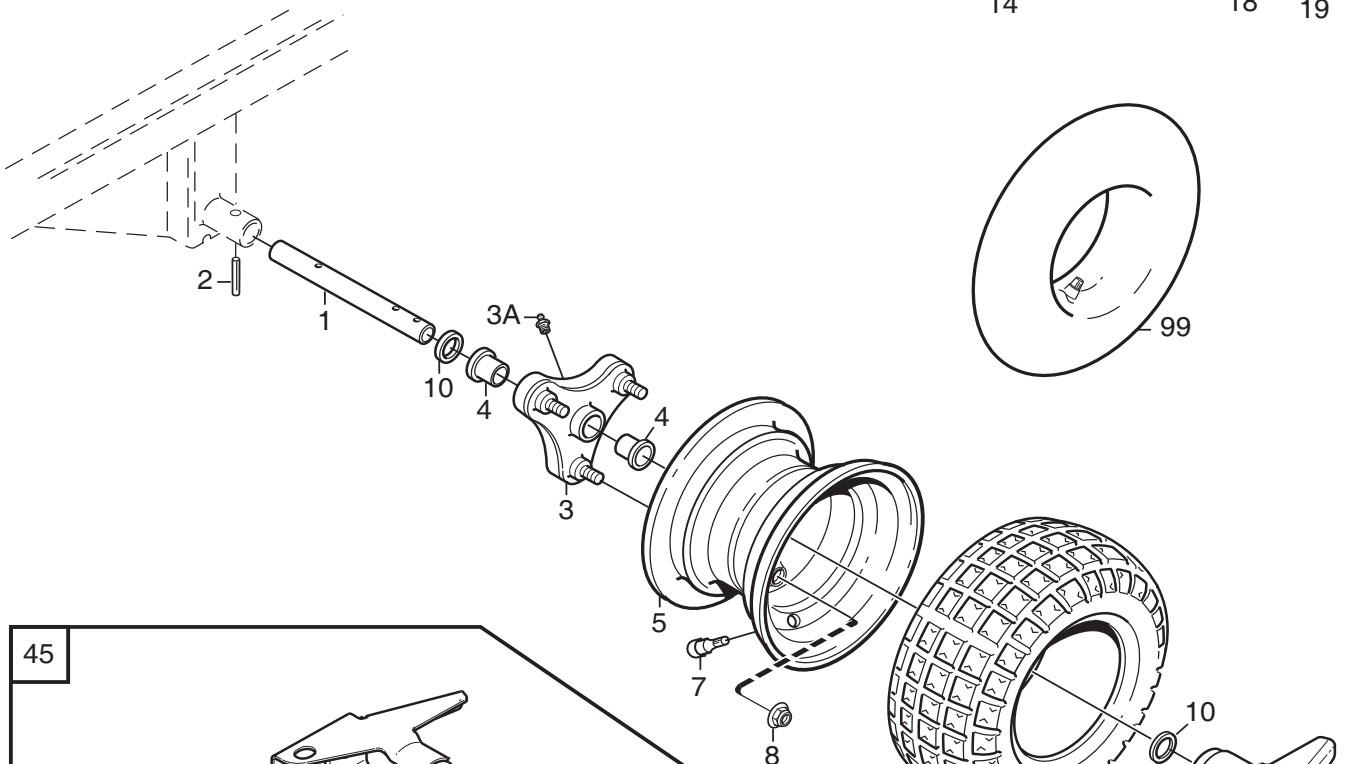

Utgåva Issue 2014-11		Bildnr Picture No 1346E		PARK 2WD HJUL		PARK 2WD WHEEL		Sida Page 24	
Pos. Fig.	Antal/Quantity			Art nr Part No	Benämning	Description	Sats Kit	Anmärkning Notes	
	6102	6103 6100							
1	2	2		1134-0075-00	Framaxeltapp	Front axle			
2	2	2		9595-0258-00	Spännstift	Locating pin			
3	2	2		1134-4844-05	Hjulnav kpl	Wheel hub Assy			
3A	1	1		9501-0500-00	Smörjnippel	Grease joint			
4	1	1		1134-9026-01	Lagerbussning	Bearing bush kit		Sats 4 st/kit of 4	
5		2		1134-4558-01	Fälg	Rim			
5	2			1134-5255-01	Fälg	Rim			
6		2		9545-0116-00	Däck	Tyre		16 x 7.50 - 8	
6	2			9545-0126-01	Däck	Tyre		16 x 6.00 - 8	
7	2	2		9545-0500-00	Ventil	Valve			
8	6	6		9731-1031-22	Mutter	Nut			
10	4	4		1134-0341-01	Bricka	Washer		20,5 x 36 x 1,5 mm	
11	2	2		9599-0080-02	Saxsprint	Cotter pin			
12	2	2		1134-4844-02	Hjulnav	Wheel hub			
13		2		1134-4558-01	Fälg	Rim			
13	2			1134-5255-01	Fälg	Rim			
14		2		9545-0116-00	Däck	Tyre		16 x 7.50 - 8	
14	2			9545-0126-01	Däck	Tyre		16 x 6.00 - 8	
15	2	2		9545-0500-00	Ventil	Valve			
16	6	6		9731-1031-22	Mutter	Nut			
18	2	2		1134-4796-01	Navkapsel	Hub cap			
19	2	2		9947-0540-19	Skruv	Screw			
20	2	2		1134-2471-01	Kil	Key		L = 58 mm	
21	2	2		1134-0341-01	Bricka	Washer		20,5 x 36 x 1,5 mm	
22	2	2		9653-0001-04	Spärryttare	Lock ring			
26	2	2		9699-0042-02	Planbricka	Flat washer		20 x 36 x 3,0 mm	
45	1	1		13-0992-61	Snabbfäste kpl	Quick connections		Inkl. pos 11,26,46-51	
46	1	1		1134-7465-01	Fästen kpl, vä+hö	Attachment kit, LH+RH.....		Inkl. pos 50-51	
47	2	2		1137-0077-01	Låssprint	Locking pin			
48	2	2		9548-0026-01	Glidlager	Bearing			
50	2	2		9898-1035-16	Skruv	Screw			
51	2	2		9739-1031-22	Mutter	Nut			
99				9545-0203-00	Innerslang	Inner tube		Reservdel/spare part