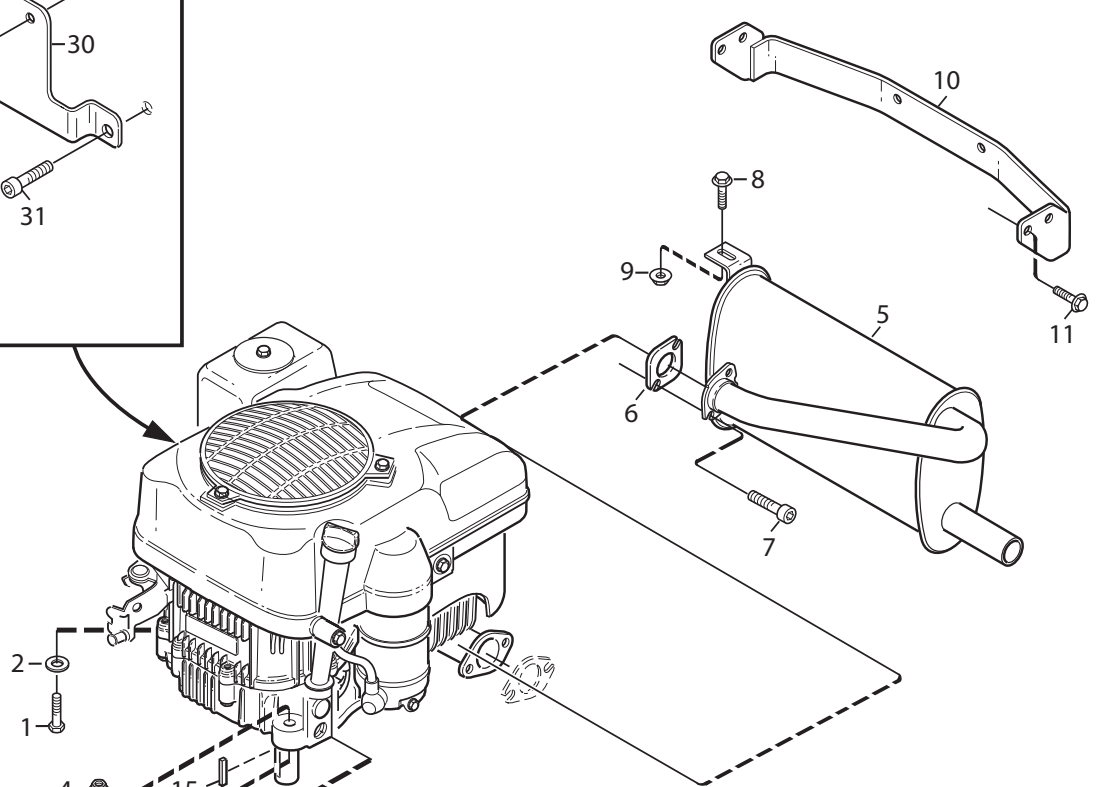

Utgåva Issue 2014-11		Bildnr Picture No 2902		PARK 2WD MOTOR HONDA		PARK 2WD ENGINE HONDA		Sida Page 22	
Pos. Fig.	Antal/Quantity				Art nr Part No	Benämning	Description	Sats Kit	Anmärkning Notes
	6100								
1	2				9987-5132-12	Skruv.....	Screw.....		Engine part
2	2				9699-0056-02	Bricka	Washer.....		
3	2				9997-0845-12	Skruv.....	Screw.....		
4	2				9747-0831-02	Mutter	Nut.....		
5	1				1137-0444-01	Ljuddämpare.....	Muffler		
6						Ljuddämparpackning.....	Muffler gasket.....		
7	2				9935-0820-16	Skruv.....	Screw.....		
8	1				9959-0820-16	Skruv.....	Screw.....		
9	1				9739-0831-22	Mutter	Nut.....		
10	1				1134-5390-01	Dragkroksbalk	Tow bar bracket.....		
11	4				9945-0816-16	Skruv.....	Screw.....		
12	1				1137-0445-01	Distans	Spacer.....		
13	1				1137-0206-01	Motorremskiva	Engine pulley		
14	1				1137-0208-01	Motorremskiva	Engine pulley		
15	1				9600-0251-01	Kil	Key.....		
16	1				1134-50174-01	Bricka	Washer.....		
17	1				9987-5332-16	Skruv.....	Screw.....		
18	1				1134-6618-01	Bränsletank	Fuel tank.....		
19	1				1134-5532-01	Tanklock	Fuel tank cap		
20	1				1134-3224-01	Bensinkran	Fuel shut-off valve		
21	1				1134-3225-01	Gummibussning.....	Grommet		
22	0,52				9505-0001-01	Bensinslang.....	Fuel line	Per meter	
22	2				9578-0023-02	Slangklämma	Hose clamp.....		
23	1				1134-6627-01	Tankkonsol	Fuel tank bracket.....		
24	2				9959-0820-16	Skruv.....	Screw.....		
25	2				9739-0831-22	Mutter	Nut.....		
26	2				1134-5346-01	Tankbygel	Fuel tank loop		
27	2				112154510/0	Mutter	Nut.....		
30	1				1137-0095-01	Fäste-bränslepump.....	Bracket-fuel pump		
31	2				9939-0820-16	Skruv.....	Screw.....		
32	1				1137-0114-01	Bränslepump.....	Fuel pump		
33	2				9893-0616-16	Skruv.....	Screw.....		
34	4				9578-0023-07	Slangklämma	Hose clamp.....		
35	1				1137-0103-01	T-rör	Joint pipe.....		
36	0,04				9505-0001-01	Bensinslang.....	Fuel hose	Per meter	
37	2				9578-0023-02	Slangklämma	Hose clamp.....		
38	1				1134-5827-05	Oljeavtappning kpl	Oil drain assy		
39	1				1134-5825-01	Nippel	Nipple.....		
40	1				9578-0023-04	Slangklämma	Hose clamp.....		
41	1				1134-3499-02	Slangklämma	Hose clamp.....		
42	1				1134-5826-01	Plugg.....	Plug		
43	1				1137-0415-01	Adapter	Adapter.....		
50	2				1137-0442-01	Fäste	Bracket