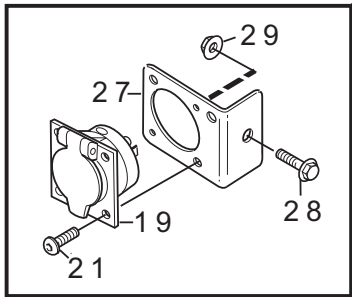

Utgåva Issue 2014-11		Bildnr Picture No 2220I		PARK 4WD ELSYSTEM		PARK 4WD ELCTRICAL SYSTEM		Sida Page 22	
Pos. Fig.	Antal/Quantity				Art nr Part No	Benämning	Description	Sats Kit	Anmärkning Notes
1	1	1			1134-5751-01	Batteri	Battery		
2	1	1			1134-5994-01	Batteribygel	Battery loop.....		
3	1	1			1134-5995-01	Batteribygel	Battery loop.....		
4	1	1			1134-4481-02	Vingmutter	Wing nut.....		
5	1	1			9747-0631-02	Låsmutter	Lock nut		
6	1	1			1134-2962-01	Solenoid kpl	Solenoid assy		Inkl. pos 7
7	2	2			9794-5131-02	Mutter	Nut.....		
8	2	2			9852-8013-16	Skruv.....	Screw.....		
9	2	2			9699-0060-02	Planbricka	Flat washer		
10	1	1			1134-4970-02	Kabel-röd	Cable-red.....		
11	1	1			1134-3491-01	Säkringshållare	Fuse holder.....		
12	1	1			1134-3496-01	Säkring.....	Fuse		10A
12	1	1			1134-3496-06	Säkring.....	Fuse		20A
12	1	1			1134-3496-07	Säkring.....	Fuse		30A
13	1	1			1134-3631-01	Lock-säkringsdosa	Cover-fuse holder.....		
14	1	1			1134-3399-02	Brytare	Switch		
15	2	2			9943-0516-16	Skruv.....	Screw.....		
19	1	1			1134-7535-01	Honkontakt	Female terminal		
21	2	2			9840-7716-16	Skruv.....	Screw.....		
22	1	1			1134-0234-02	Batterikabel (+).....	Battery cable (+)		
23	1	1			1134-2310-01	Batteriskydd.....	Guard cap		
24	5	5			9579-0003-00	Buntband.....	Cable holder		
24	2	2			9579-0018-01	Buntband.....	Cable tie		L=390
27	1	1			1137-0075-01	Fäste.....	Bracket		
28	1	1			9959-0820-16	Skruv.....	Screw.....		
29	1	1			9739-0831-22	Mutter	Nut.....		
33	2	2			9400-0358-01	LED-lampa	LED-lamp		
34	1	1			1134-7505-01	Kablage.....	Harness.....		
40	1				1134-6441-01	Kablage.....	Harness.....		B&S