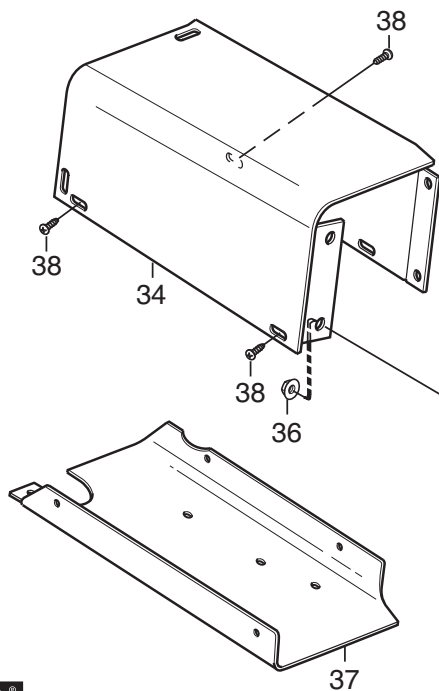

Utgåva Issue		Bildnr Picture No		PARK 4WD SITS		PARK 4WD SEAT		Sida Page	
2014-11		2119B						12	
Pos. Fig.	Antal/Quantity				Art nr Part No	Benämning	Description	Sats Kit	Anmärkning Notes
	6318	6373	6317						
1	1				1134-6444-01	Sits	Seat.....		
2	1				1134-6090-01	Glidplatta	Slide plate.....		
3	1				1134-3262-01	Tryckfjäder	Compression spring		
4	1				1134-6073-01	Handtag	Handle		
5	1				9893-0616-16	Skruv.....	Screw.....		
6	1				9747-0631-02	Låsmutter	Lock nut		
7	1				1134-6068-01	Glidplatta-undre.....	Slide plate-lower		
8	1				1134-3156-01	Brytare (svart).....	Switch (black)		
9	1				1134-3156-02	Brytare (grå)	Switch (grey).....		
10	1				1134-5302-01	Fjäder.....	Spring		
11	1				1134-5299-01	Tryckplatta.....	Push plate		
12	1				9699-0090-02	Planbricka.....	Flat washer		
13	1				1134-1565-06	Distans	Spacer		
14	1				9997-0840-12	Skruv.....	Screw.....		
15	1				9747-0831-02	Mutter	Lock nut		
16	1				1134-5179-01	Spärr	Catch		
17	1				9675-0012-02	Starlock.....	Locking washer.....		
18	2				1134-0240-00	Ansatsskruv	Shoulder screw.....		
19	2				1134-4620-02	Fjädermutter	Spring nut.....		
22	4				1134-6078-01	Ansatsbricka	Flange washer		
23	4				9959-0820-16	Skruv.....	Screw.....		
30	1				1134-5698-01	Sitskonsol	Seat bracket		
31	1				1134-4256-01	Sitsfjäder.....	Seat spring.....		
32	1				9924-1235-19	Skruv.....	Screw.....		
33	1				9747-1231-02	Låsmutter	Lock nut		
34	1				1134-3990-01	Armsvep	Attachment-side panel		
35	2				9897-0820-16	Skruv.....	Screw.....		
36	2				9739-0831-22	Mutter	Nut.....		
37	1				1134-4130-01	Lock-undre	Cover-lower		
38	4				9840-8013-16	Skruv.....	Screw.....		
40	2				9897-0880-12	Skruv.....	Screw.....		
41	2				1134-1565-08	Distans	Spacer		
42	4				9897-0820-16	Skruv.....	Screw.....		
43	6				9747-0831-02	Mutter	Lock nut