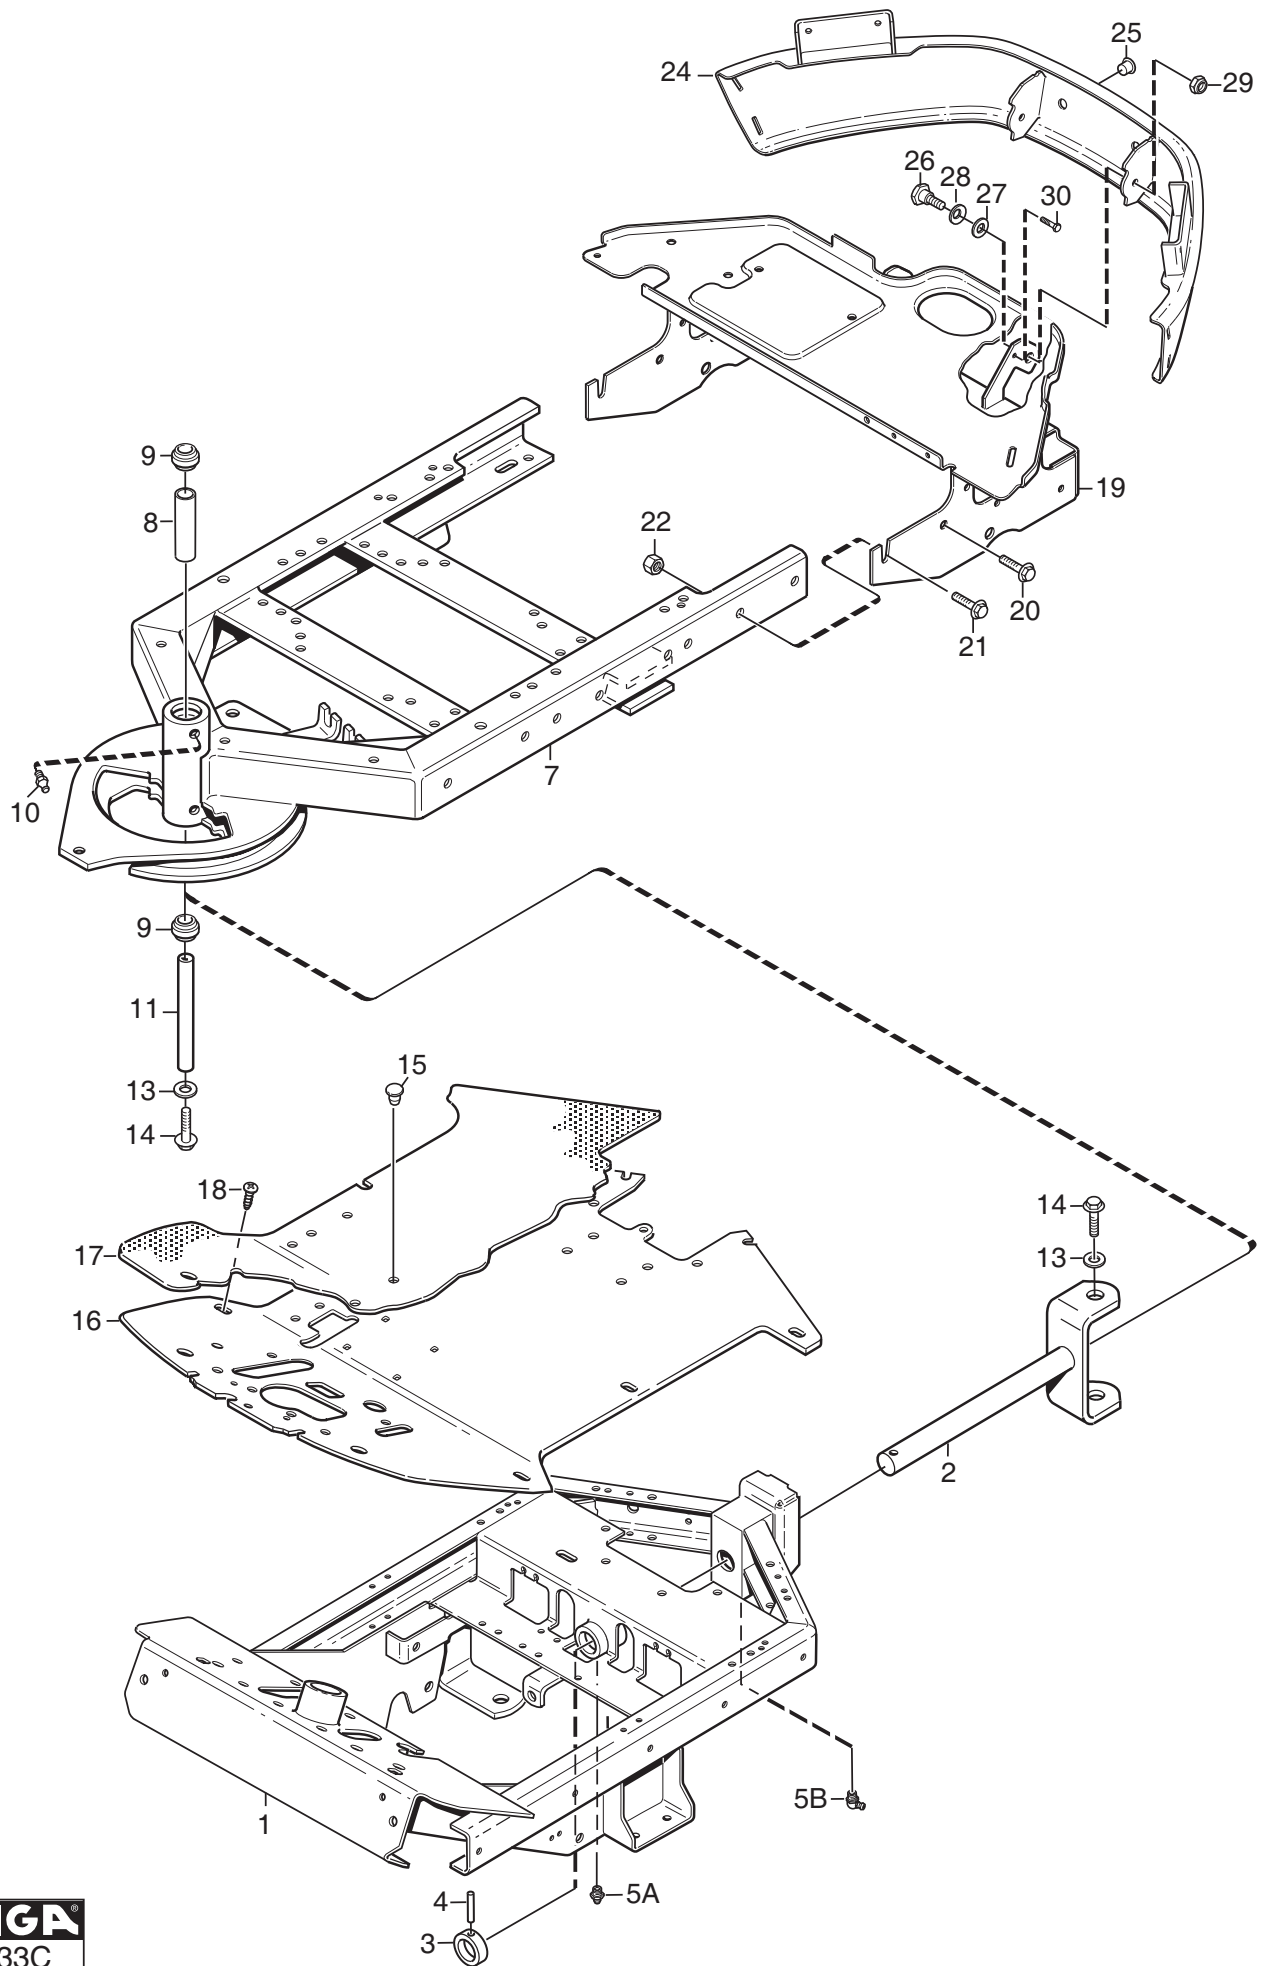

Utgåva Issue 2014-11		Bildnr Picture No 2033C		PARK 4WD RAM		PARK 4WD FRAME		Sida Page 8	
Pos. Fig.	Antal/Quantity			Art nr Part No	Benämning	Description	Sats Kit	Anmärkning Notes	
	6317	6373 6317							
1	1	1		1137-0390-01	Ram-främre.....	Frame-front		Rak/straight 90°	
2	1	1		1134-3963-02	Midjegaffel	Clevis			
3	1	1		1134-0031-00	Ledaxelstopp.....	Pivot shaft stop.....			
4	1	1		9595-0262-00	Spännstift.....	Locating pin			
5A	1	1		9501-0500-00	Smörjnippel	Grease joint			
5B	1	1		9501-0504-01	Smörjnippel	Grease joint			
7	1	1		1134-6466-02	Ram-bakre	Frame-rear.....			
8	1	1		1134-5705-01	Distans	Spacer.....			
9	2	2		9547-0001-00	Ledlager	Bearing			
10	2	2		9501-0500-00	Smörjnippel	Grease joint			
11	1	1		1134-5988-01	Centrumaxel	Centre shaft			
13	2	2		9699-0035-02	Planbricka.....	Flat washer			
14	2	2		9959-1025-16	Skruv.....	Screw.....			
15		2		9403-0048-70	Täckpropp.....	Plug			
16	1	1		1134-6586-01	Durk.....	Floor plate			
17	1	1		1134-6372-04	Durkmatta.....	Floor mat.....			
18	2	2		9893-0616-16	Skruv.....	Screw.....			
19	1	1		1134-5944-01	Tankhylla.....	Tank shelf.....			
20	2	2		9945-0816-16	Skruv.....	Screw.....			
21	2	2		9959-0820-16	Skruv.....	Screw.....			
22	2	2		9739-0831-22	Mutter	Nut.....			
24	1	1		1134-5676-01	Stötfångare.....	Bumper.....			
25	2	2		1134-4100-01	Täckpropp.....	Plug			
26	2	2		1134-0240-00	Ansattsskruv	Shoulder screw.....			
27	2	2		1134-4242-01	Distansbricka	Spacer washer			
28	2	2		9665-0002-00	Brickfjäder	Bowed washer			
29	2	2		9747-0831-02	Mutter	Lock nut			
30	2	2		9943-0516-16	Skruv.....	Screw.....