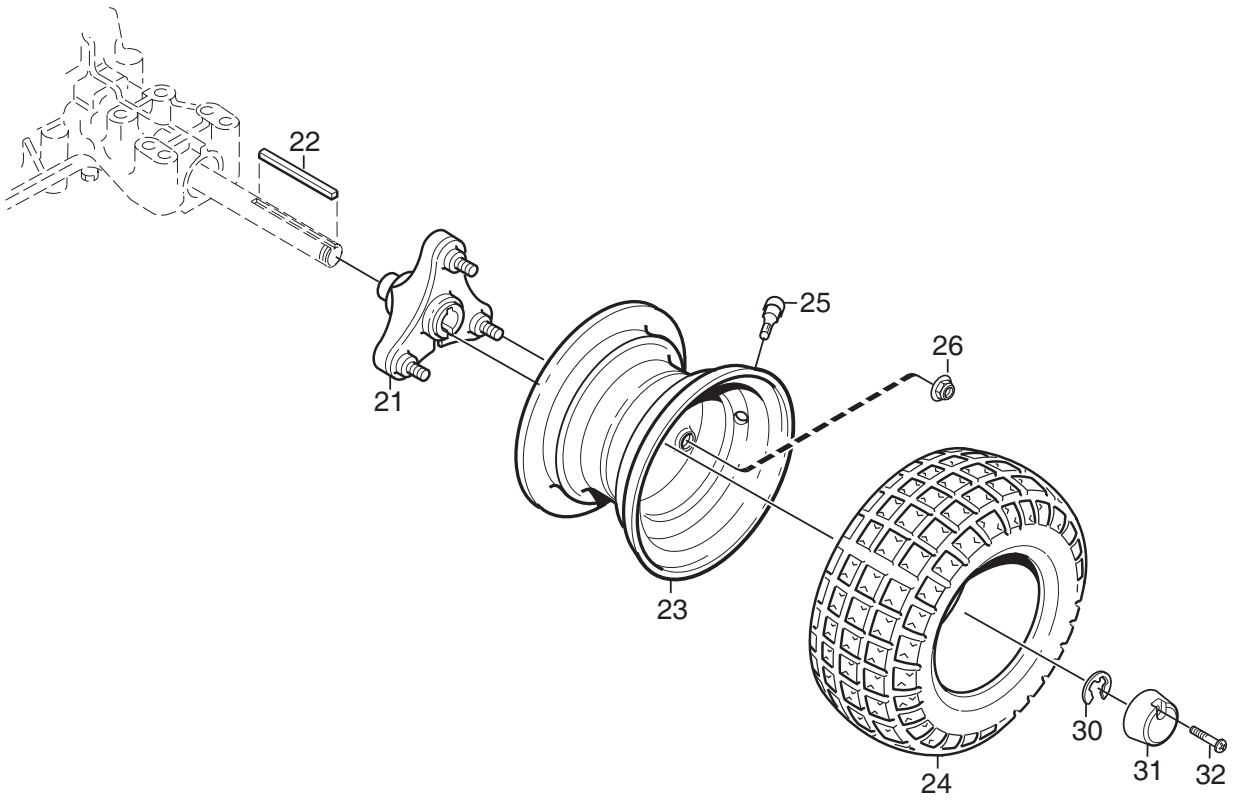

Utgåva Issue 2014-11		Bildnr Picture No 2208C		PARK 4WD HJUL		PARK 4WD WHEELS		Sida Page 32	
Pos. Fig.	Antal/Quantity				Art nr Part No	Benämning	Description	Sats Kit	Anmärkning Notes
	6381	6373	6317						
1	2				1134-4844-03	Hjulnav	Wheel hub		
2	2				1134-3383-02	Kil	Key		
3	2				1134-4558-01	Fälg	Rim		
4	2				9545-0116-00	Däck	Tyre		16 x 7.50 - 8
5	2				9545-0500-00	Ventil	Valve		
6	6				9731-1031-22	Mutter	Nut		
9	4				1134-5797-01	Bricka	Washer		
10	2				9653-0002-04	Spårryttare	Lock ring		
21	2				1134-4844-02	Hjulnav	Wheel hub		
22	2				1134-2471-01	Kil	Key		
23	2				1134-4558-01	Fälg	Rim		
24	2				9545-0116-00	Däck	Tyre		16 x 7.50 - 8
25	2				9545-0500-00	Ventil	Valve		
26	6				9731-1031-22	Mutter	Nut		
30	2				9653-0001-04	Spårryttare	Lock ring		
31	2				1134-4796-01	Navkapsel	Hub cap		
32	2				9947-0540-19	Skruv	Screw		
45	1				13-0993-61	Snabbfäste kpl	Quick connections		Inkl. pos 9,10,46-51
46	1				1134-7465-01	Fästen kpl, vä+hö	Attachment kit, LH+RH....		Inkl. pos 50-51
47	2				1137-0077-01	Låssprint	Locking pin		
48	4				1134-5686-01	Lagerbussning	Bearing bush		
49	2				9501-0502-00	Smörjnippel	Grease joint		
50	2				9898-1035-16	Skruv	Screw		
51	2				9739-1031-22	Mutter	Nut		
99					9545-0203-00	Innerslang	Inner tube		Reservdel/spare part