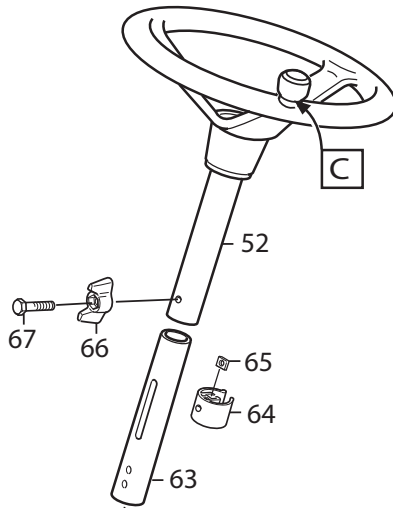

- 1
- 2
- 3
- 4
- 5A
- 5B
- 6
- 7
- 8
- 9
- 10
- 11
- 12
- 13
- 14

70