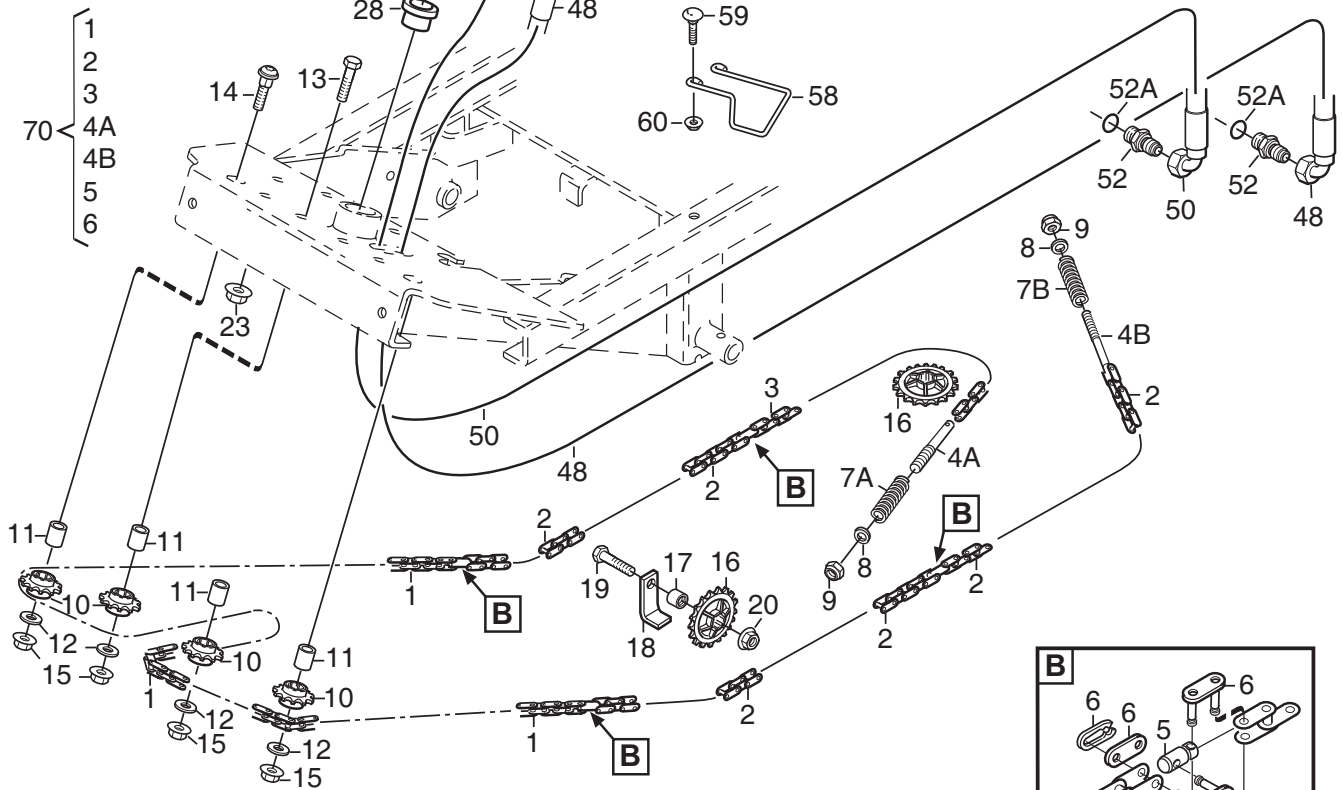

REAR
TRANSMISSION