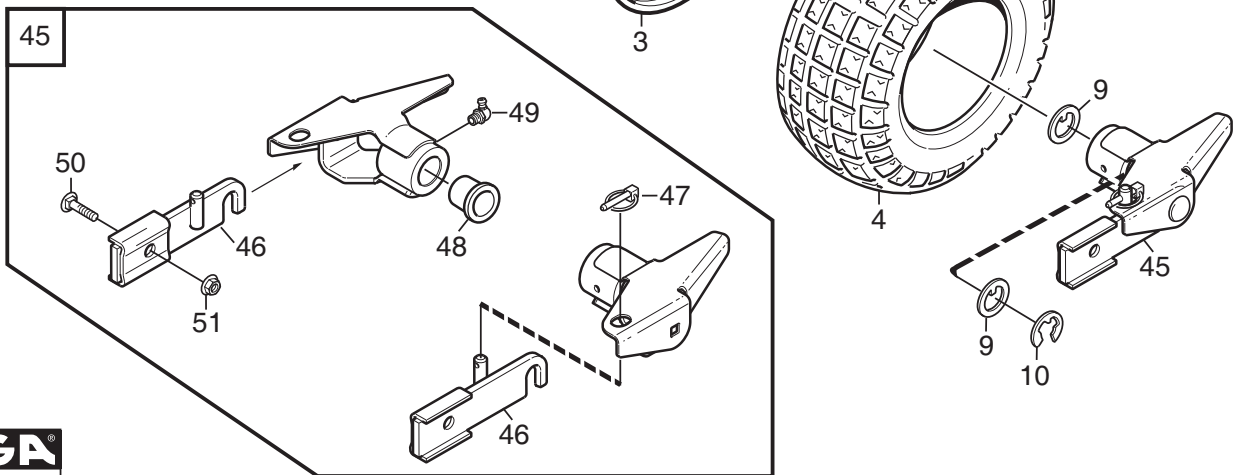

Utgåva Issue 2014-11		Bildnr Picture No 2208C		PARK 4WD HJUL		PARK 4WD WHEELS		Sida Page 32	
Pos. Fig.	Antal/Quantity				Art nr Part No	Benämning	Description	Sats Kit	Anmärkning Notes
	6381	6373	6317						
1	2				1134-4844-03	Hjulnav	Wheel hub		
2	2				1134-3383-02	Kil	Key		
3	2				1134-4558-01	Fälg	Rim		
4	2				9545-0116-00	Däck	Tyre		16 x 7.50 - 8
5	2				9545-0500-00	Ventil	Valve		
6	6				9731-1031-22	Mutter	Nut		
9	4				1134-5797-01	Bricka	Washer		
10	2				9653-0002-04	Spårryttare	Lock ring		
21	2				1134-4844-02	Hjulnav	Wheel hub		
22	2				1134-2471-01	Kil	Key		
23	2				1134-4558-01	Fälg	Rim		
24	2				9545-0116-00	Däck	Tyre		16 x 7.50 - 8
25	2				9545-0500-00	Ventil	Valve		
26	6				9731-1031-22	Mutter	Nut		
30	2				9653-0001-04	Spårryttare	Lock ring		
31	2				1134-4796-01	Navkapsel	Hub cap		
32	2				9947-0540-19	Skruv	Screw		
45	1				13-0993-61	Snabbfäste kpl	Quick connections		Inkl. pos 9,10,46-51
46	1				1134-7465-01	Fästen kpl, vä+hö	Attachment kit, LH+RH....		Inkl. pos 50-51
47	2				1137-0077-01	Låssprint	Locking pin		
48	4				1134-5686-01	Lagerbussning	Bearing bush		
49	2				9501-0502-00	Smörjnippel	Grease joint		
50	2				9898-1035-16	Skruv	Screw		
51	2				9739-1031-22	Mutter	Nut		
99					9545-0203-00	Innerslang	Inner tube		Reservdel/spare part