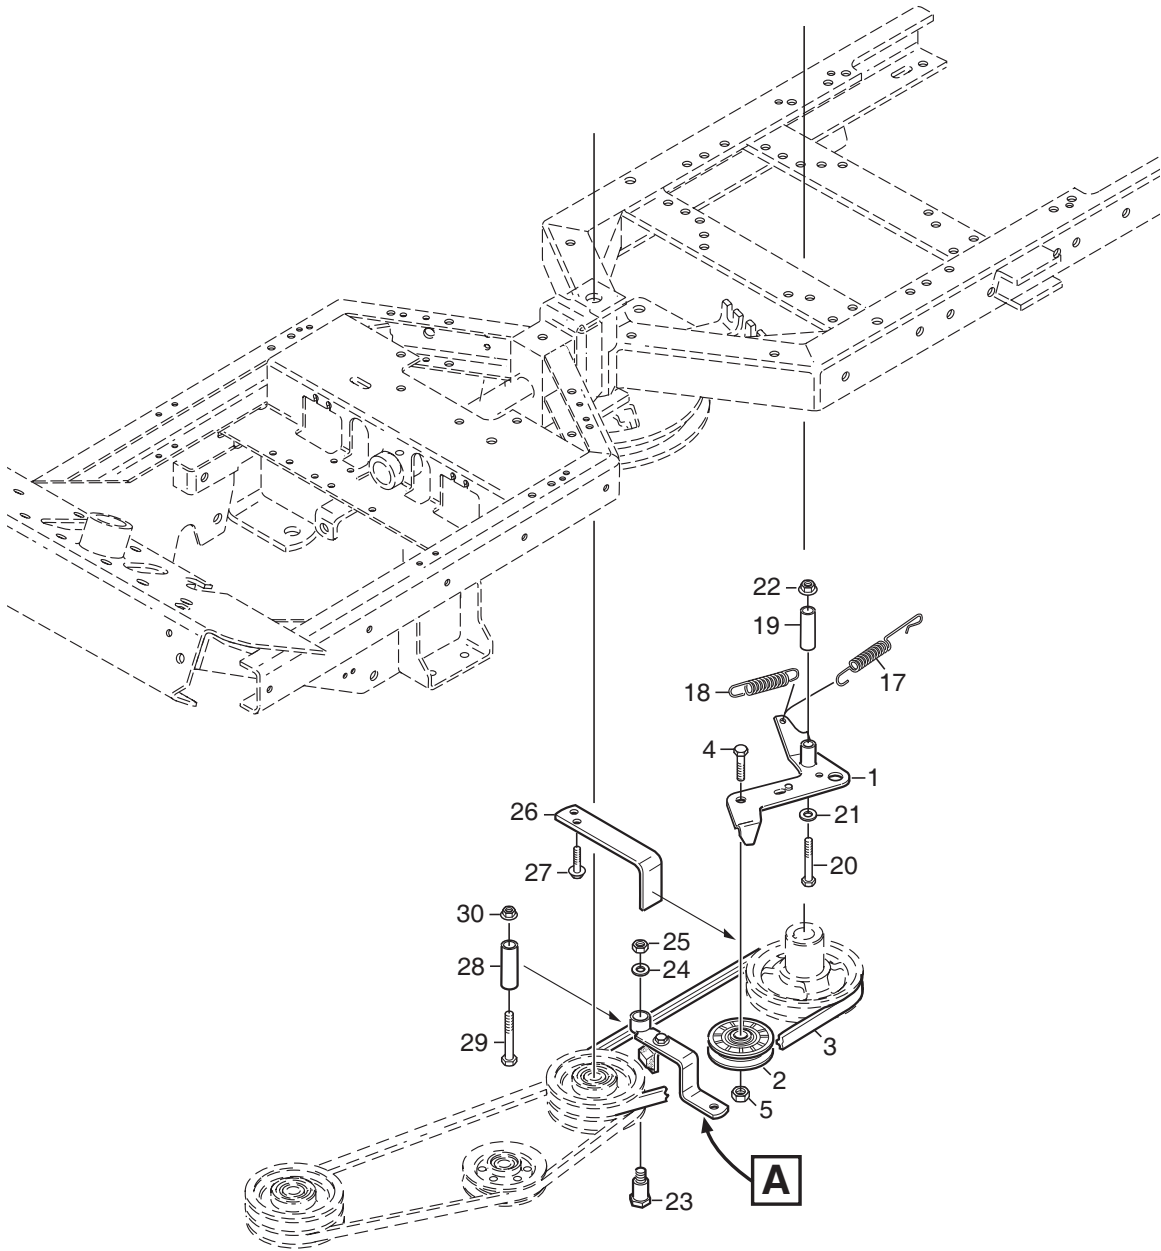

Utgåva Issue 2014-11		Bildnr Picture No 2030		PARK 4WD KRAFTUTTAG 1		PARK 4WD POWER TAKE-OFF 2		Sida Page 34	
Pos. Fig.	Antal/Quantity			Art nr Part No	Benämning	Description	Sats Kit	Anmärkning Notes	
	6373 6317	6381							
1	1	1		1134-2018-02	Spännarm.....	Tension arm.....		9585-0213-01 L = 240 mm	
2	1	1		1134-9027-02	Spännrulle-grå.....	Tension roller-grey.....			
3	1	1		1134-9173-01	Drivrem.....	V-belt.....			
4	1	1		9997-1030-16	Skruv.....	Screw.....			
5	1	1		9799-1031-02	Mutter.....	Nut.....			
6	1	1		1134-4162-01	Bromsstång.....	Brake rod.....			
7	1	1		9675-0008-02	Starlock.....	Locking washer.....			
8	1	1		1134-4170-01	Nippel.....	Nipple.....			
9	1	1		1134-4111-01	Bromsarm.....	Brake arm.....			
10	1	1		1134-4164-03	Bromsklots.....	Brake pad.....			
11	2	2		9699-0035-02	Planbricka.....	Flat washer.....			
12	1	1		9897-0825-16	Skruv.....	Screw.....			
13	1	1		9747-0831-02	Mutter.....	Lock nut.....			
14	1	1		9699-0090-02	Planbricka.....	Flat washer.....			
15	1	1		9699-0025-02	Planbricka.....	Washer.....			
16	1	1		9747-0631-02	Låsmutter.....	Lock nut.....			
17	1	1		4231-0013-00	Fjäder.....	Spring.....			
18	1	1		1134-4231-01	Dragfjäder.....	Spring.....			
19	1	1		1134-1565-10	Distans.....	Spacer.....			
20	1	1		9997-0860-12	Skruv.....	Screw.....			
21	1	1		9699-0056-02	Planbricka.....	Flat washer.....			
22	1	1		9739-0831-22	Mutter.....	Nut.....			
23	1	1		1134-4163-01	Ansatsskruv.....	Shoulder bolt.....			
24	1	1		9699-0035-02	Planbricka.....	Flat washer.....			
25	1	1		9739-1031-22	Mutter.....	Nut.....			
26	1	1		1134-3958-01	Remstyrning.....	Belt guide.....			
27	2	2		9893-0616-16	Skruv.....	Screw.....			
28	1	1		1134-0041-03	Hylsa.....	Collar.....			
29	1	1		9997-1070-12	Skruv.....	Screw.....			
30	1	1		9739-1031-22	Mutter.....	Nut.....