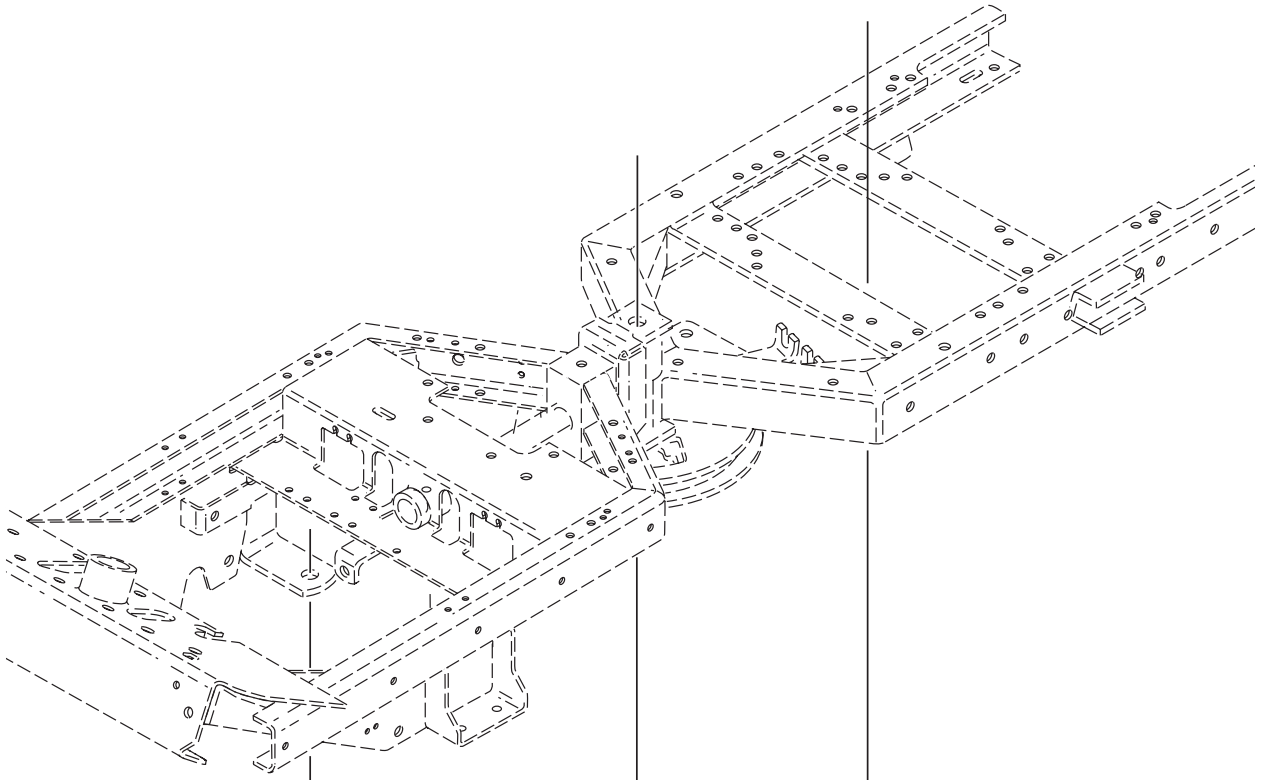

Utgåva Issue 2014-11		Bildnr Picture No 2031C		PARK 4WD KRAFTUTTAG 2		PARK 4WD POWER TAKE-OFF 2		Sida Page 36	
Pos. Fig.	Antal/Quantity			Art nr Part No	Benämning	Description	Sats Kit	Anmärkning Notes	
	6373 6317	6317							
1	1	1		1134-1730-01	Spännhjularm	Tension wheel arm			
2	1	1		1134-3663-01	Spännrulle.....	Tension wheel			
3	1	1		1134-1888-05	Distans	Spacer.....			
4	1	1		1134-1893-01	Fjäderfäste	Spring attachment			
5	1	1		9739-1031-22	Mutter	Nut.....			
6	1	1		9997-1060-12	Skruv.....	Screw.....			
7	1	1		9699-0035-02	Planbricka	Flat washer			
8	1	1		1134-5713-01	Dragfjäder.....	Spring.....			
9	1	1		1134-9098-01	Drivrem.....	V-belt.....			
10	1	1		1137-0004-01	Centrumremskiva kpl	Centre pulley assy		9585-0148-01 Inkl. pos 11-12	
11	1	1		1134-0051-09	Distans	Spacer.....			
12	2	2		9549-0019-00	Kullager	Ball bearing			
13	1	1		1134-5548-01	Distans	Spacer.....			
14	1	1		9699-0035-02	Planbricka	Flat washer			
15	1	1		1134-0222-00	Bricka	Washer.....			
16	1	1		9699-0109-02	Planbricka	Flat washer			
17	1	1		1134-5663-01	Axel	Shaft			
18	1	1		1134-0052-00	Lagerdistans.....	Bearing spacer.....			
19	1	1		1137-0004-01	Centrumremskiva kpl	Centre pulley assy		Inkl. pos 20-21	
20	1	1		1134-0051-09	Distans	Spacer.....			
21	2	2		9549-0019-00	Kullager	Ball bearing			
22	1	1		9997-1011-06	Skruv.....	Screw.....			
23	2	2		9699-0030-02	Planbricka	Flat washer			
24	1	1		9739-1031-22	Mutter	Nut.....			
25	1	1		1134-3654-01	Fingerskydd	Finger guard			
26	2	2		9959-0612-16	Skruv.....	Screw.....			
27	2	2		9739-0631-22	Mutter	Nut.....			
28	1	1		1134-5660-01	Spännarm.....	Tension arm.....			
29	1	1		1134-5823-01	Spännrulle.....	Tension roller			
30	1	1		9997-1050-16	Skruv.....	Screw.....			
31	1	1		9739-1031-22	Mutter	Nut.....			
32	1	1		1134-6314-01	Spännarmsfäste.....	Attachment			
33	1	1		9997-0645-12	Skruv.....	Screw.....			
34	1	1		9747-0631-02	Låsmutter.....	Lock nut			
35	1	1		1134-5824-01	Fjäder.....	Spring.....