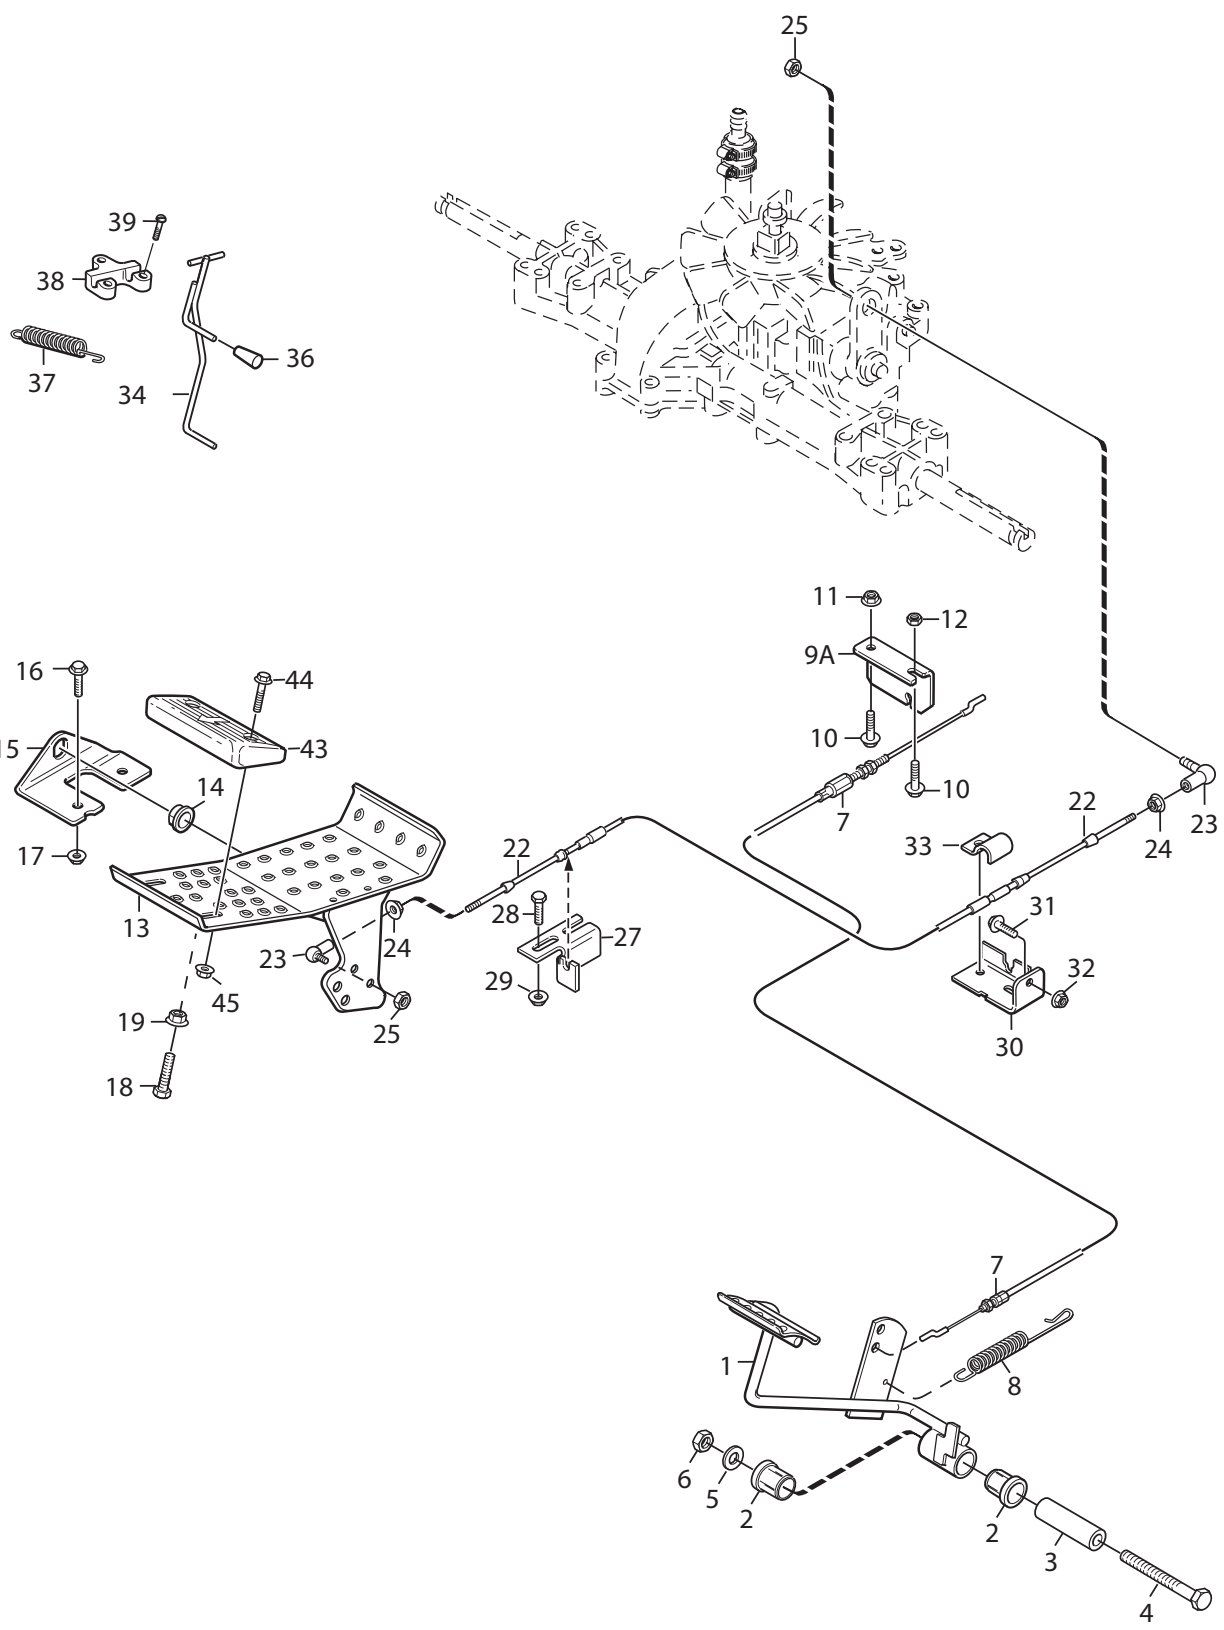

Utgåva Issue 2014-11		Bildnr Picture No 2206E		PARK 4WD FOTREGLAGE		PARK 4WD FOOT CONTROLS		Sida Page 20	
Pos. Fig.	Antal/Quantity				Art nr Part No	Benämning	Description	Sats Kit	Anmärkning Notes
	6317	6373	6381						
1	1				1134-5655-01	Broms/kopplingspedal.....	Brake/clutch pedal		Sats 4 st/kit of 4
2	1				1134-9024-01	Lager.....	Bearing.....		
3	1				1134-5677-02	Distans.....	Spacer.....		
4	1				9997-1070-12	Skruv.....	Screw.....		
5	1				9699-0030-02	Planbricka.....	Flat washer.....		
6	1				9739-1031-22	Mutter.....	Nut.....		
7	1				1134-6005-01	Wire.....	Cable.....		
8	1				4231-0013-00	Fjäder.....	Spring.....		
9	1				1134-6467-01	Wirefäste.....	Cable holder.....		
10	2				9959-0820-16	Skruv.....	Screw.....		
11	1				9739-0831-22	Mutter.....	Nut.....		
12	1				9747-0831-02	Mutter.....	Lock nut.....		
13	1				1134-6353-01	Drivpedal.....	Drive pedal.....		
14	2				1134-6313-01	Lager.....	Bearing.....		
15	2				1134-2700-01	Fäste.....	Bracket.....		
16	2				9959-0820-16	Skruv.....	Screw.....		
17	2				9739-0831-22	Mutter.....	Nut.....		
18	1				9997-0835-16	Skruv.....	Screw.....		
19	1				9739-0831-22	Mutter.....	Nut.....		
22	1				1134-2766-05	Reglagewire.....	Speed control cable.....		
23	2				9570-0001-00	Vinkellänk.....	Elbow link.....		
24	2				9739-0531-22	Mutter.....	Nut.....		
25	2				9747-0531-02	Mutter.....	Nut.....		
27	1				1134-6317-01	Wirefäste.....	Cable holder.....		
28	2				9959-0620-16	Skruv.....	Screw.....		
29	2				9739-0631-22	Mutter.....	Nut.....		
30	1				1134-3395-01	Fäste.....	Attachment.....		
31	2				9959-0820-16	Skruv.....	Screw.....		
32	2				9739-0831-22	Mutter.....	Nut.....		
33	1				1134-2021-01	Växelwirefäste.....	Clamp.....		
34	1				1134-5353-01	Bromsstång.....	Brake rod.....		
36	1				1134-2786-01	Plastknopp.....	Plastic knob.....		
37	1				1131-1497-01	Fjäder.....	Spring.....		
38	1				1134-4002-01	Fäste.....	Brake rod attachment.....		
39	3				9838-9516-12	Skruv.....	Screw.....		
43	2				1134-6340-02	Fotstöd.....	Foot rest.....		
44	4				9959-0620-16	Skruv.....	Screw.....		
45	4				9739-0631-22	Mutter.....	Nut.....