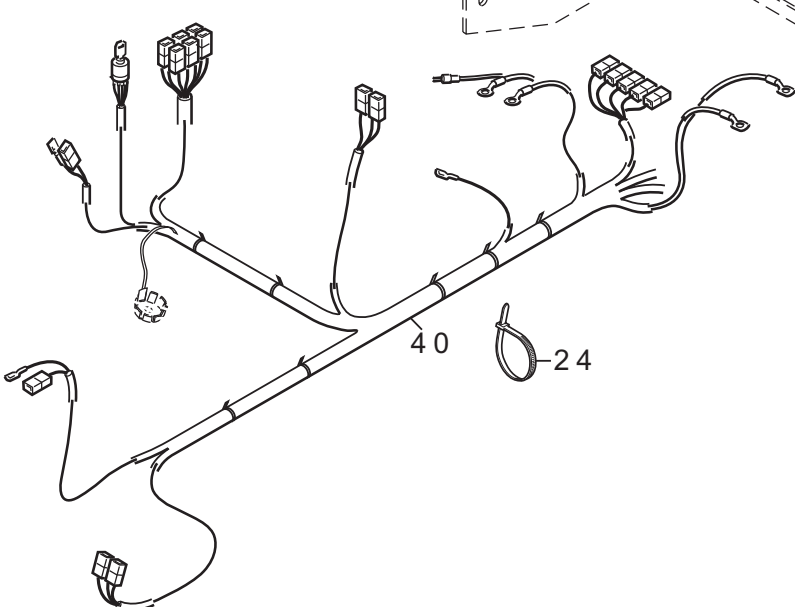

Utgåva Issue 2014-11		Bildnr Picture No 2220I		PARK 4WD ELSYSTEM		PARK 4WD ELCTRICAL SYSTEM		Sida Page 22	
Pos. Fig.	Antal/Quantity				Art nr Part No	Benämning	Description	Sats Kit	Anmärkning Notes
1	1	1			1134-5751-01	Batteri	Battery		
2	1	1			1134-5994-01	Batteribygel	Battery loop.....		
3	1	1			1134-5995-01	Batteribygel	Battery loop.....		
4	1	1			1134-4481-02	Vingmutter	Wing nut.....		
5	1	1			9747-0631-02	Låsmutter	Lock nut		
6	1	1			1134-2962-01	Solenoid kpl	Solenoid assy		Inkl. pos 7
7	2	2			9794-5131-02	Mutter	Nut.....		
8	2	2			9852-8013-16	Skruv.....	Screw.....		
9	2	2			9699-0060-02	Planbricka	Flat washer		
10	1	1			1134-4970-02	Kabel-röd	Cable-red.....		
11	1	1			1134-3491-01	Säkringshållare	Fuse holder.....		
12	1	1			1134-3496-01	Säkring.....	Fuse		10A
12	1	1			1134-3496-06	Säkring.....	Fuse		20A
12	1	1			1134-3496-07	Säkring.....	Fuse		30A
13	1	1			1134-3631-01	Lock-säkringsdosa	Cover-fuse holder.....		
14	1	1			1134-3399-02	Brytare	Switch		
15	2	2			9943-0516-16	Skruv.....	Screw.....		
19	1	1			1134-7535-01	Honkontakt	Female terminal		
21	2	2			9840-7716-16	Skruv.....	Screw.....		
22	1	1			1134-0234-02	Batterikabel (+).....	Battery cable (+)		
23	1	1			1134-2310-01	Batteriskydd.....	Guard cap		
24	5	5			9579-0003-00	Buntband.....	Cable holder		
24	2	2			9579-0018-01	Buntband.....	Cable tie		L=390
27	1	1			1137-0075-01	Fäste.....	Bracket		
28	1	1			9959-0820-16	Skruv.....	Screw.....		
29	1	1			9739-0831-22	Mutter	Nut.....		
33	2	2			9400-0358-01	LED-lampa	LED-lamp		
34	1	1			1134-7505-01	Kablage.....	Harness.....		
40	1				1134-6441-01	Kablage.....	Harness.....		B&S