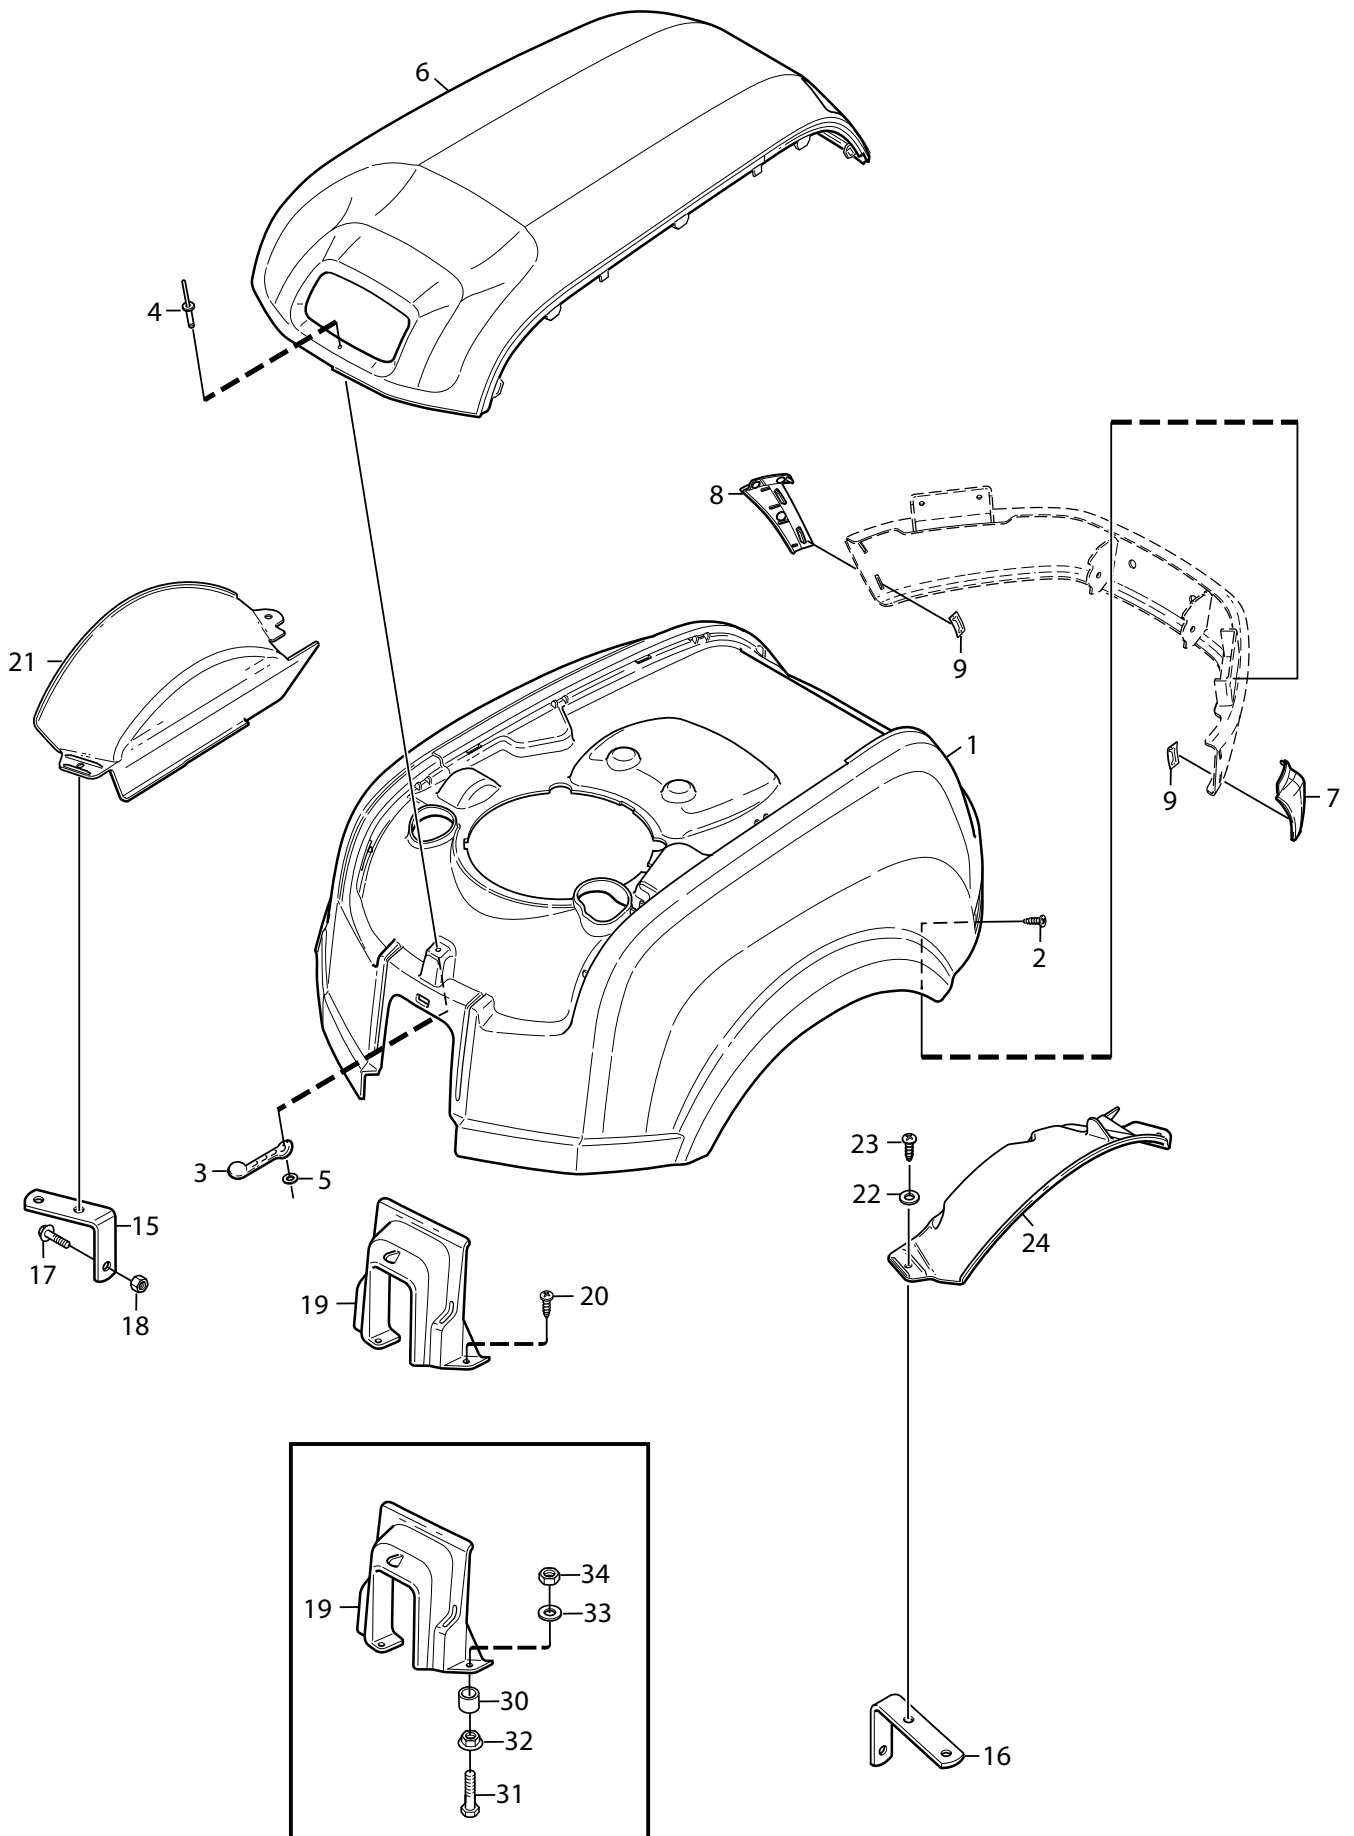

Utgåva Issue 2014-11		Bildnr Picture No 2016D		PARK 4WD KAROSS-BAK		PARK 4WD BODY WORK-REAR		Sida Page 6	
Pos. Fig.	Antal/Quantity			Art nr Part No	Benämning	Description	Sats Kit	Anmärkning Notes	
	6381	6317 6373							
1	1	1		1134-6025-01	Motorhuv	Engine hood		Sats 3 st/kit of 3	
2	4	4		9893-0616-16	Skruv.....	Screw.....			
3	1	1		1134-9028-01	Gummistropp-sats	Rubber strap kit.....			
4	1	1		9632-0513-00	Popnit.....	Pop rivet.....			
5	1	1		9699-0120-02	Bricka	Washer.....			
6	1	1		1134-6026-01	Motorlucka	Engine cover			
7	1	1		1134-6027-01	Ändavslut-vä.....	Bumper end-LH			
8	1	1		1134-6027-02	Ändavslut-hö	Bumper end-RH			
9	4	4		1134-6310-01	Clips.....	Clips			
15	1	1		1134-4012-03	Stödkonsol-hö.....	Support-RH			
16	1	1		1134-4012-04	Stödkonsol-vä.....	Support-LH			
17	1	1		9959-0820-16	Skruv.....	Screw.....			
18	1	1		9739-0831-22	Mutter	Nut.....			
19	1	1		1134-6241-01	Huvstöd.....	Hood support.....			
20	3			9893-0616-16	Skruv.....	Screw.....			
21		1		1134-4800-01	Innerskärm-hö.....	Inner mud guard-RH.....			
22		4		9699-0060-02	Planbricka.....	Flat washer			
23		4		9893-0616-16	Skruv.....	Screw.....			
24		1		1134-4801-01	Innerskärm-vä.....	Inner mud guard-LH			
30		3		1137-0020-01	Distans	Spacer			
31		3		9997-0535-16	Skruv.....	Screw.....			
32		3		9739-0531-22	Mutter	Nut.....			
33		3		9699-0099-02	Bricka	Washer.....			
34		3		9747-0531-02	Mutter	Nut.....