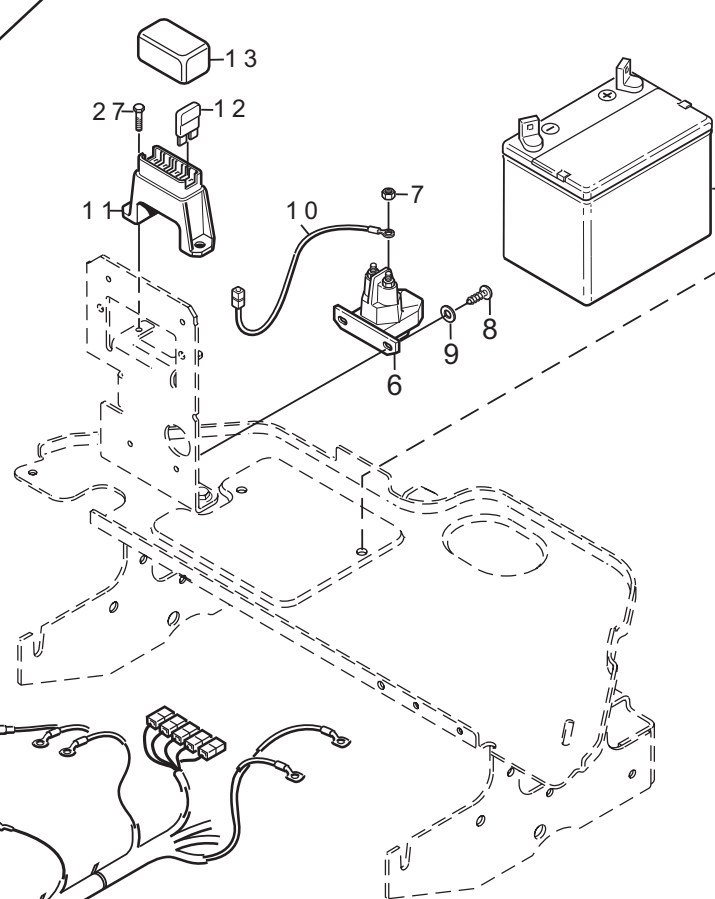

Utgåva Issue 2014-11		Bildnr Picture No 2220I		PARK 4WD ELSYSTEM		PARK 4WD ELCTRICAL SYSTEM		Sida Page 22	
Pos. Fig.	Antal/Quantity				Art nr Part No	Benämning	Description	Sats Kit	Anmärkning Notes
1	1	1			1134-5751-01	Batteri	Battery		
2	1	1			1134-5994-01	Batteribygel	Battery loop.....		
3	1	1			1134-5995-01	Batteribygel	Battery loop.....		
4	1	1			1134-4481-02	Vingmutter	Wing nut.....		
5	1	1			9747-0631-02	Låsmutter	Lock nut		
6	1	1			1134-2962-01	Solenoid kpl	Solenoid assy		Inkl. pos 7
7	2	2			9794-5131-02	Mutter	Nut.....		
8	2	2			9852-8013-16	Skruv.....	Screw.....		
9	2	2			9699-0060-02	Planbricka	Flat washer		
10	1	1			1134-4970-02	Kabel-röd	Cable-red.....		
11	1	1			1134-3491-01	Säkringshållare	Fuse holder.....		
12	1	1			1134-3496-01	Säkring.....	Fuse		10A
12	1	1			1134-3496-06	Säkring.....	Fuse		20A
12	1	1			1134-3496-07	Säkring.....	Fuse		30A
13	1	1			1134-3631-01	Lock-säkringsdosa	Cover-fuse holder.....		
14	1	1			1134-3399-02	Brytare	Switch		
15	2	2			9943-0516-16	Skruv.....	Screw.....		
19	1	1			1134-7535-01	Honkontakt	Female terminal		
21	2	2			9840-7716-16	Skruv.....	Screw.....		
22	1	1			1134-0234-02	Batterikabel (+).....	Battery cable (+)		
23	1	1			1134-2310-01	Batteriskydd.....	Guard cap		
24	5	5			9579-0003-00	Buntband.....	Cable holder		
24	2	2			9579-0018-01	Buntband.....	Cable tie		L=390
27	1	1			1137-0075-01	Fäste.....	Bracket		
28	1	1			9959-0820-16	Skruv.....	Screw.....		
29	1	1			9739-0831-22	Mutter	Nut.....		
33	2	2			9400-0358-01	LED-lampa	LED-lamp		
34	1	1			1134-7505-01	Kablage.....	Harness.....		
40	1				1134-6441-01	Kablage.....	Harness.....		B&S