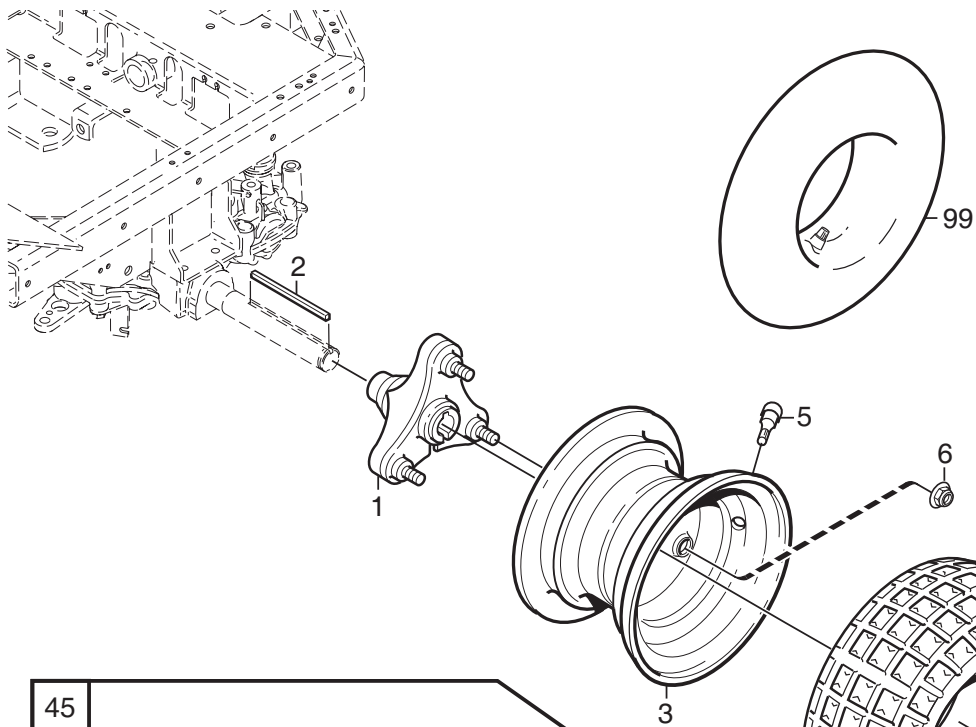

Utgåva Issue 2014-11		Bildnr Picture No 2208C		PARK 4WD HJUL		PARK 4WD WHEELS		Sida Page 32	
Pos. Fig.	Antal/Quantity				Art nr Part No	Benämning	Description	Sats Kit	Anmärkning Notes
	6381	6373	6317						
1	2				1134-4844-03	Hjulnav	Wheel hub		
2	2				1134-3383-02	Kil	Key		
3	2				1134-4558-01	Fälg	Rim		
4	2				9545-0116-00	Däck	Tyre		16 x 7.50 - 8
5	2				9545-0500-00	Ventil	Valve		
6	6				9731-1031-22	Mutter	Nut		
9	4				1134-5797-01	Bricka	Washer		
10	2				9653-0002-04	Spårryttare	Lock ring		
21	2				1134-4844-02	Hjulnav	Wheel hub		
22	2				1134-2471-01	Kil	Key		
23	2				1134-4558-01	Fälg	Rim		
24	2				9545-0116-00	Däck	Tyre		16 x 7.50 - 8
25	2				9545-0500-00	Ventil	Valve		
26	6				9731-1031-22	Mutter	Nut		
30	2				9653-0001-04	Spårryttare	Lock ring		
31	2				1134-4796-01	Navkapsel	Hub cap		
32	2				9947-0540-19	Skruv	Screw		
45	1				13-0993-61	Snabbfäste kpl	Quick connections		Inkl. pos 9,10,46-51
46	1				1134-7465-01	Fästen kpl, vä+hö	Attachment kit, LH+RH....		Inkl. pos 50-51
47	2				1137-0077-01	Låssprint	Locking pin		
48	4				1134-5686-01	Lagerbussning	Bearing bush		
49	2				9501-0502-00	Smörjnippel	Grease joint		
50	2				9898-1035-16	Skruv	Screw		
51	2				9739-1031-22	Mutter	Nut		
99					9545-0203-00	Innerslang	Inner tube		Reservdel/spare part