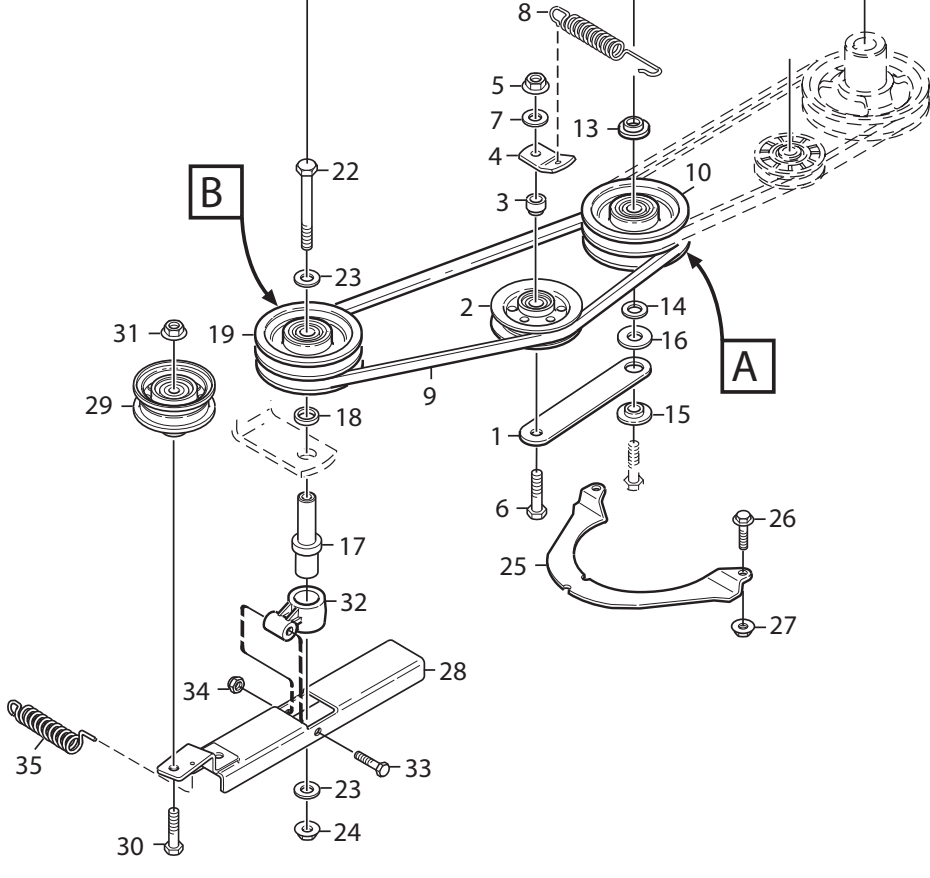

Utgåva Issue 2014-11		Bildnr Picture No 2031C		PARK 4WD KRAFTUTTAG 2		PARK 4WD POWER TAKE-OFF 2		Sida Page 36	
Pos. Fig.	Antal/Quantity			Art nr Part No	Benämning	Description	Sats Kit	Anmärkning Notes	
	6373 6317	6317							
1	1	1		1134-1730-01	Spännhjularm	Tension wheel arm			
2	1	1		1134-3663-01	Spännrulle.....	Tension wheel			
3	1	1		1134-1888-05	Distans	Spacer.....			
4	1	1		1134-1893-01	Fjäderfäste	Spring attachment			
5	1	1		9739-1031-22	Mutter	Nut.....			
6	1	1		9997-1060-12	Skruv.....	Screw.....			
7	1	1		9699-0035-02	Planbricka	Flat washer			
8	1	1		1134-5713-01	Dragfjäder.....	Spring.....			
9	1	1		1134-9098-01	Drivrem.....	V-belt.....			
10	1	1		1137-0004-01	Centrumremskiva kpl	Centre pulley assy		9585-0148-01 Inkl. pos 11-12	
11	1	1		1134-0051-09	Distans	Spacer.....			
12	2	2		9549-0019-00	Kullager	Ball bearing			
13	1	1		1134-5548-01	Distans	Spacer.....			
14	1	1		9699-0035-02	Planbricka	Flat washer			
15	1	1		1134-0222-00	Bricka	Washer.....			
16	1	1		9699-0109-02	Planbricka	Flat washer			
17	1	1		1134-5663-01	Axel	Shaft			
18	1	1		1134-0052-00	Lagerdistans.....	Bearing spacer.....			
19	1	1		1137-0004-01	Centrumremskiva kpl	Centre pulley assy		Inkl. pos 20-21	
20	1	1		1134-0051-09	Distans	Spacer.....			
21	2	2		9549-0019-00	Kullager	Ball bearing			
22	1	1		9997-1011-06	Skruv.....	Screw.....			
23	2	2		9699-0030-02	Planbricka	Flat washer			
24	1	1		9739-1031-22	Mutter	Nut.....			
25	1	1		1134-3654-01	Fingerskydd	Finger guard			
26	2	2		9959-0612-16	Skruv.....	Screw.....			
27	2	2		9739-0631-22	Mutter	Nut.....			
28	1	1		1134-5660-01	Spännarm.....	Tension arm.....			
29	1	1		1134-5823-01	Spännrulle.....	Tension roller			
30	1	1		9997-1050-16	Skruv.....	Screw.....			
31	1	1		9739-1031-22	Mutter	Nut.....			
32	1	1		1134-6314-01	Spännarmsfäste.....	Attachment			
33	1	1		9997-0645-12	Skruv.....	Screw.....			
34	1	1		9747-0631-02	Låsmutter.....	Lock nut			
35	1	1		1134-5824-01	Fjäder.....	Spring.....