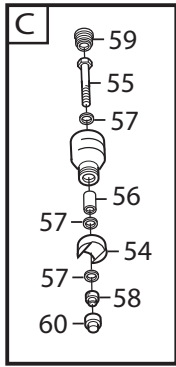

- 1
- 2
- 3
- 4
- 5A
- 5B
- 6
- 7
- 8
- 9
- 10
- 11
- 12
- 13
- 14

70