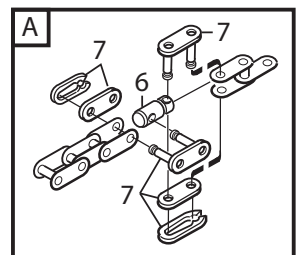

- 1
- 2
- 3
- 4
- 5A
- 5B
- 6
- 7
- 8
- 9
- 10
- 11
- 12
- 13
- 14

70