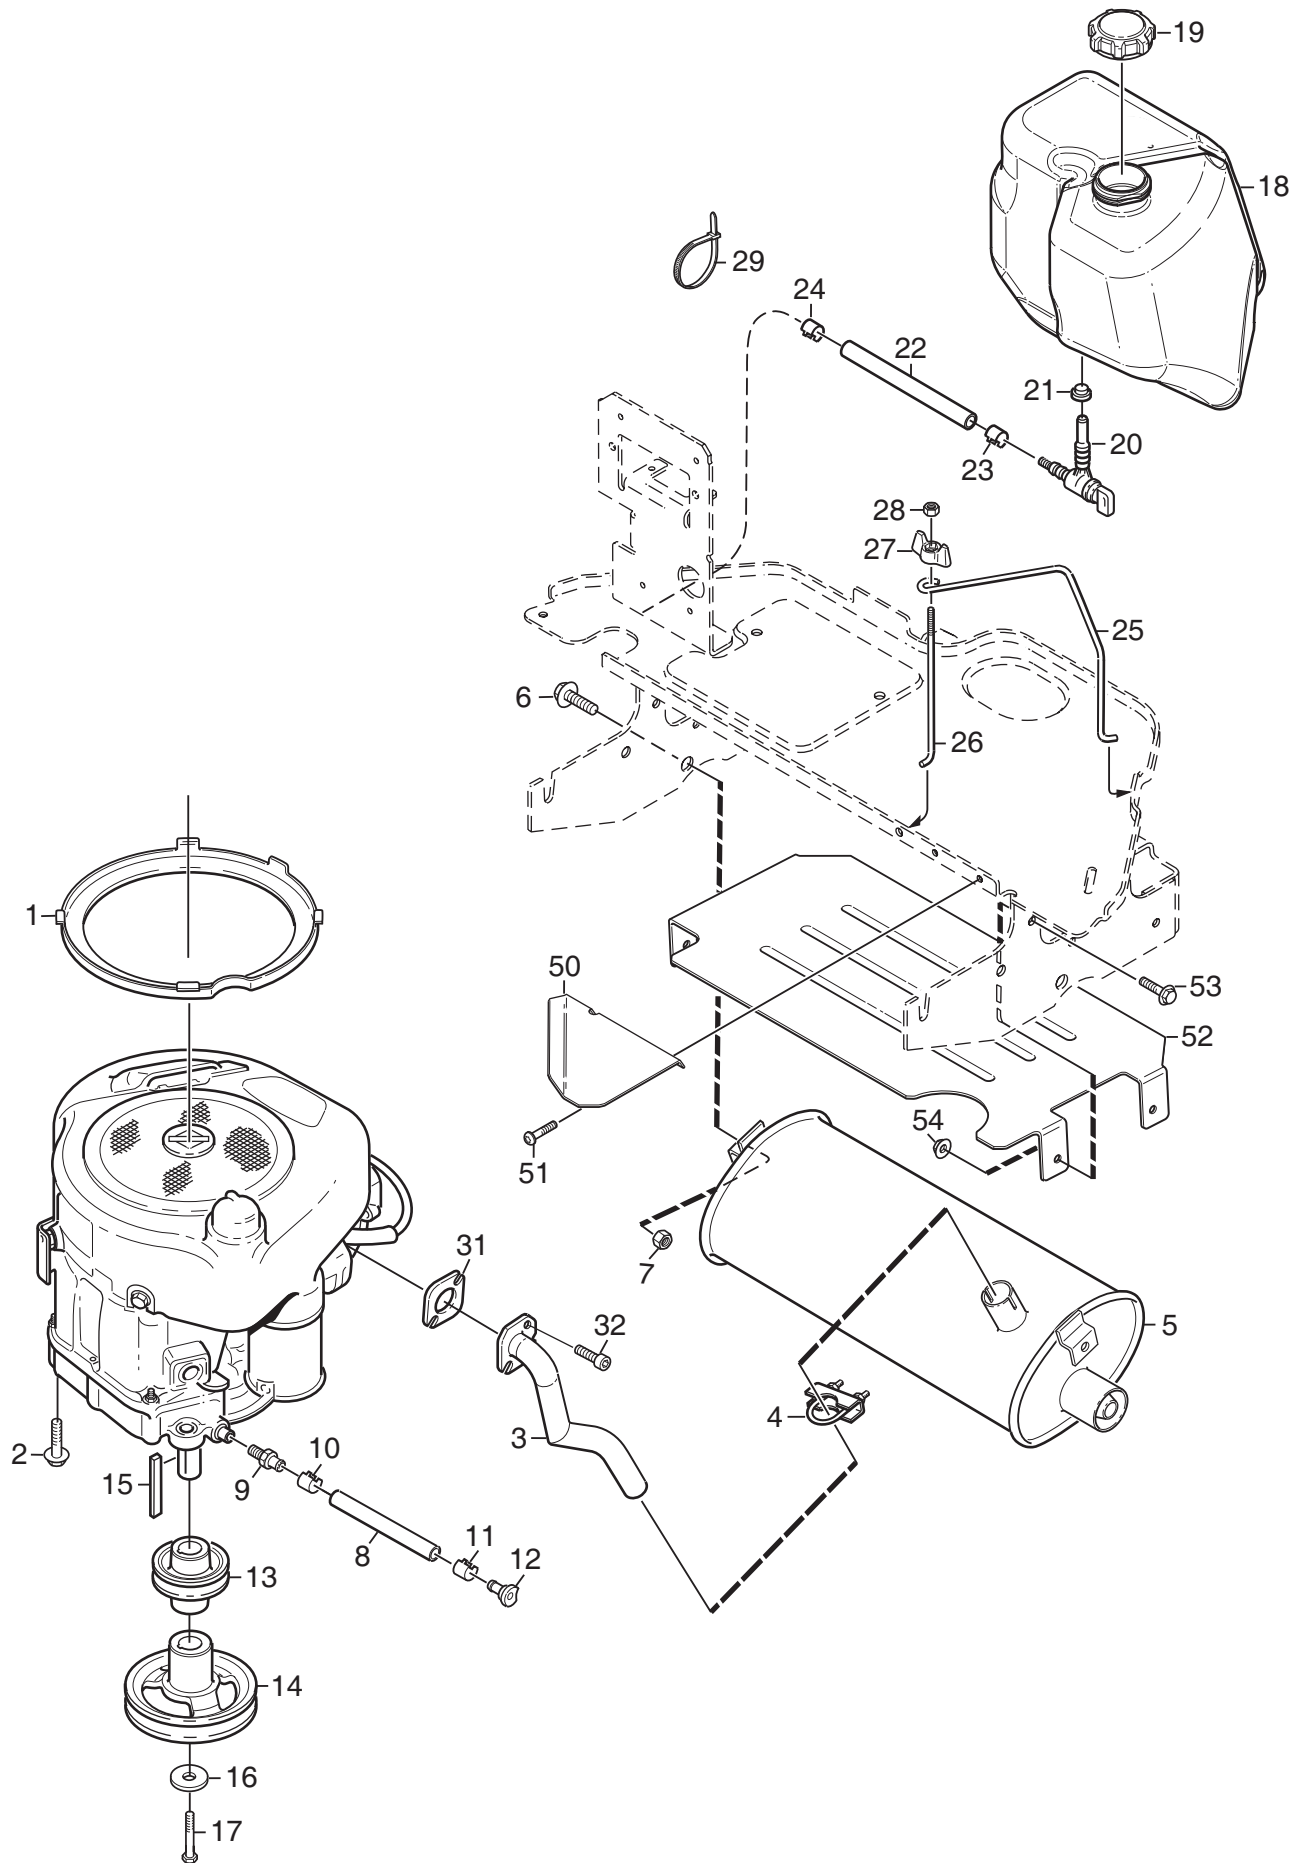

Utgåva Issue		Bildnr Picture No		PARK 4WD MOTOR		PARK 4WD ENGINE		Sida Page	
2014-11		2021						24	
Pos. Fig.	Antal/Quantity				Art nr Part No	Benämning	Description	Sats Kit	Anmärkning Notes
	6381								
1	1				1134-6116-02	Luftring.....	Air duct		
2	4				9955-3725-16	Skruv.....	Screw.....		
3	1				1134-6100-01	Grenrör	Exhaust pipe.....		
4	1				9578-0011-01	Klämma	Clamp		
5	1				1134-6024-01	Ljuddämpare.....	Muffler		
6	1				9959-0820-16	Skruv.....	Screw.....		
7	1				9739-0831-22	Mutter	Nut.....		
8	1				1134-5827-01	Oljeavtappning kpl	Oil drain assy		Inkl. pos 9 - 12
9	1				1134-5825-01	Nippel	Nipple		
10	1				9578-0023-04	Slangklämma	Hose clamp.....		
11	1				1134-3499-02	Slangklämma	Hose clamp.....		
12	1				1134-5826-01	Plugg.....	Plug		
13	1				1137-0206-01	Motorremskiva	Engine pulley	Ø = 85 mm	
14	1				1137-0207-01	Motorremskiva	Engine pulley	Ø = 139 mm	
15	1				9600-0251-01	Kil	Key		
16	1				1134-5017-01	Bricka	Washer.....		
17	1				9987-5332-16	Skruv.....	Screw		
18	1				1134-5938-01	Bränsletank	Fuel tank.....		
19	1				1134-5532-01	Tanklock	Fuel tank cap		
20	1				1134-3224-01	Bensinkran	Fuel shut-off valve		
21	1				1134-3225-01	Gummibussning.....	Grommet		
22	1,1				9505-0001-01	Bensinslang (meter).....	Fuel line (metre).....	Per meter	
23	1				9578-0023-02	Slangklämma	Hose clamp.....		
24	1				9578-0023-02	Slangklämma	Hose clamp.....		
25	1				1134-5942-01	Tankbygel	Tank loop.....		
26	1				1134-5996-01	Tankbygel	Tank loop.....		
27	1				1134-4481-02	Vingmutter.....	Wing nut.....		
28	1				9747-0631-02	Låsmutter.....	Lock nut		
29	1				9579-0003-00	Buntband.....	Cable holder		
30	1				9852-8013-16	Skruv.....	Screw.....		
31	1				1134-0433-00	Ljuddämparpackning	Muffler gasket		
32	2				1134-4930-01	Skruv.....	Screw.....		
50	1				1134-6234-01	Deflektor.....	Heat deflector		
51	2				9943-0516-16	Skruv.....	Screw.....		
52	1				1134-6251-01	Deflektor.....	Heat deflector.....		
53	4				9959-0612-16	Skruv.....	Screw.....		
54	4				9739-0631-22	Mutter	Nut.....