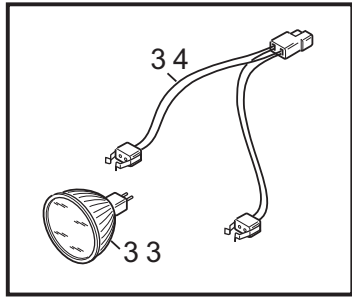

Utgåva Issue 2014-11		Bildnr Picture No 2220I		PARK 4WD ELSYSTEM		PARK 4WD ELCTRICAL SYSTEM		Sida Page 22	
Pos. Fig.	Antal/Quantity				Art nr Part No	Benämning	Description	Sats Kit	Anmärkning Notes
1	1	1			1134-5751-01	Batteri	Battery		
2	1	1			1134-5994-01	Batteribygel	Battery loop.....		
3	1	1			1134-5995-01	Batteribygel	Battery loop.....		
4	1	1			1134-4481-02	Vingmutter	Wing nut.....		
5	1	1			9747-0631-02	Låsmutter	Lock nut		
6	1	1			1134-2962-01	Solenoid kpl	Solenoid assy		Inkl. pos 7
7	2	2			9794-5131-02	Mutter	Nut.....		
8	2	2			9852-8013-16	Skruv.....	Screw.....		
9	2	2			9699-0060-02	Planbricka	Flat washer		
10	1	1			1134-4970-02	Kabel-röd	Cable-red.....		
11	1	1			1134-3491-01	Säkringshållare	Fuse holder.....		
12	1	1			1134-3496-01	Säkring.....	Fuse		10A
12	1	1			1134-3496-06	Säkring.....	Fuse		20A
12	1	1			1134-3496-07	Säkring.....	Fuse		30A
13	1	1			1134-3631-01	Lock-säkringsdosa	Cover-fuse holder.....		
14	1	1			1134-3399-02	Brytare	Switch		
15	2	2			9943-0516-16	Skruv.....	Screw.....		
19	1	1			1134-7535-01	Honkontakt	Female terminal		
21	2	2			9840-7716-16	Skruv.....	Screw.....		
22	1	1			1134-0234-02	Batterikabel (+).....	Battery cable (+)		
23	1	1			1134-2310-01	Batteriskydd.....	Guard cap		
24	5	5			9579-0003-00	Buntband.....	Cable holder		
24	2	2			9579-0018-01	Buntband.....	Cable tie		L=390
27	1	1			1137-0075-01	Fäste.....	Bracket		
28	1	1			9959-0820-16	Skruv.....	Screw.....		
29	1	1			9739-0831-22	Mutter	Nut.....		
33	2	2			9400-0358-01	LED-lampa	LED-lamp		
34	1	1			1134-7505-01	Kablage.....	Harness.....		
40	1				1134-6441-01	Kablage.....	Harness.....		B&S