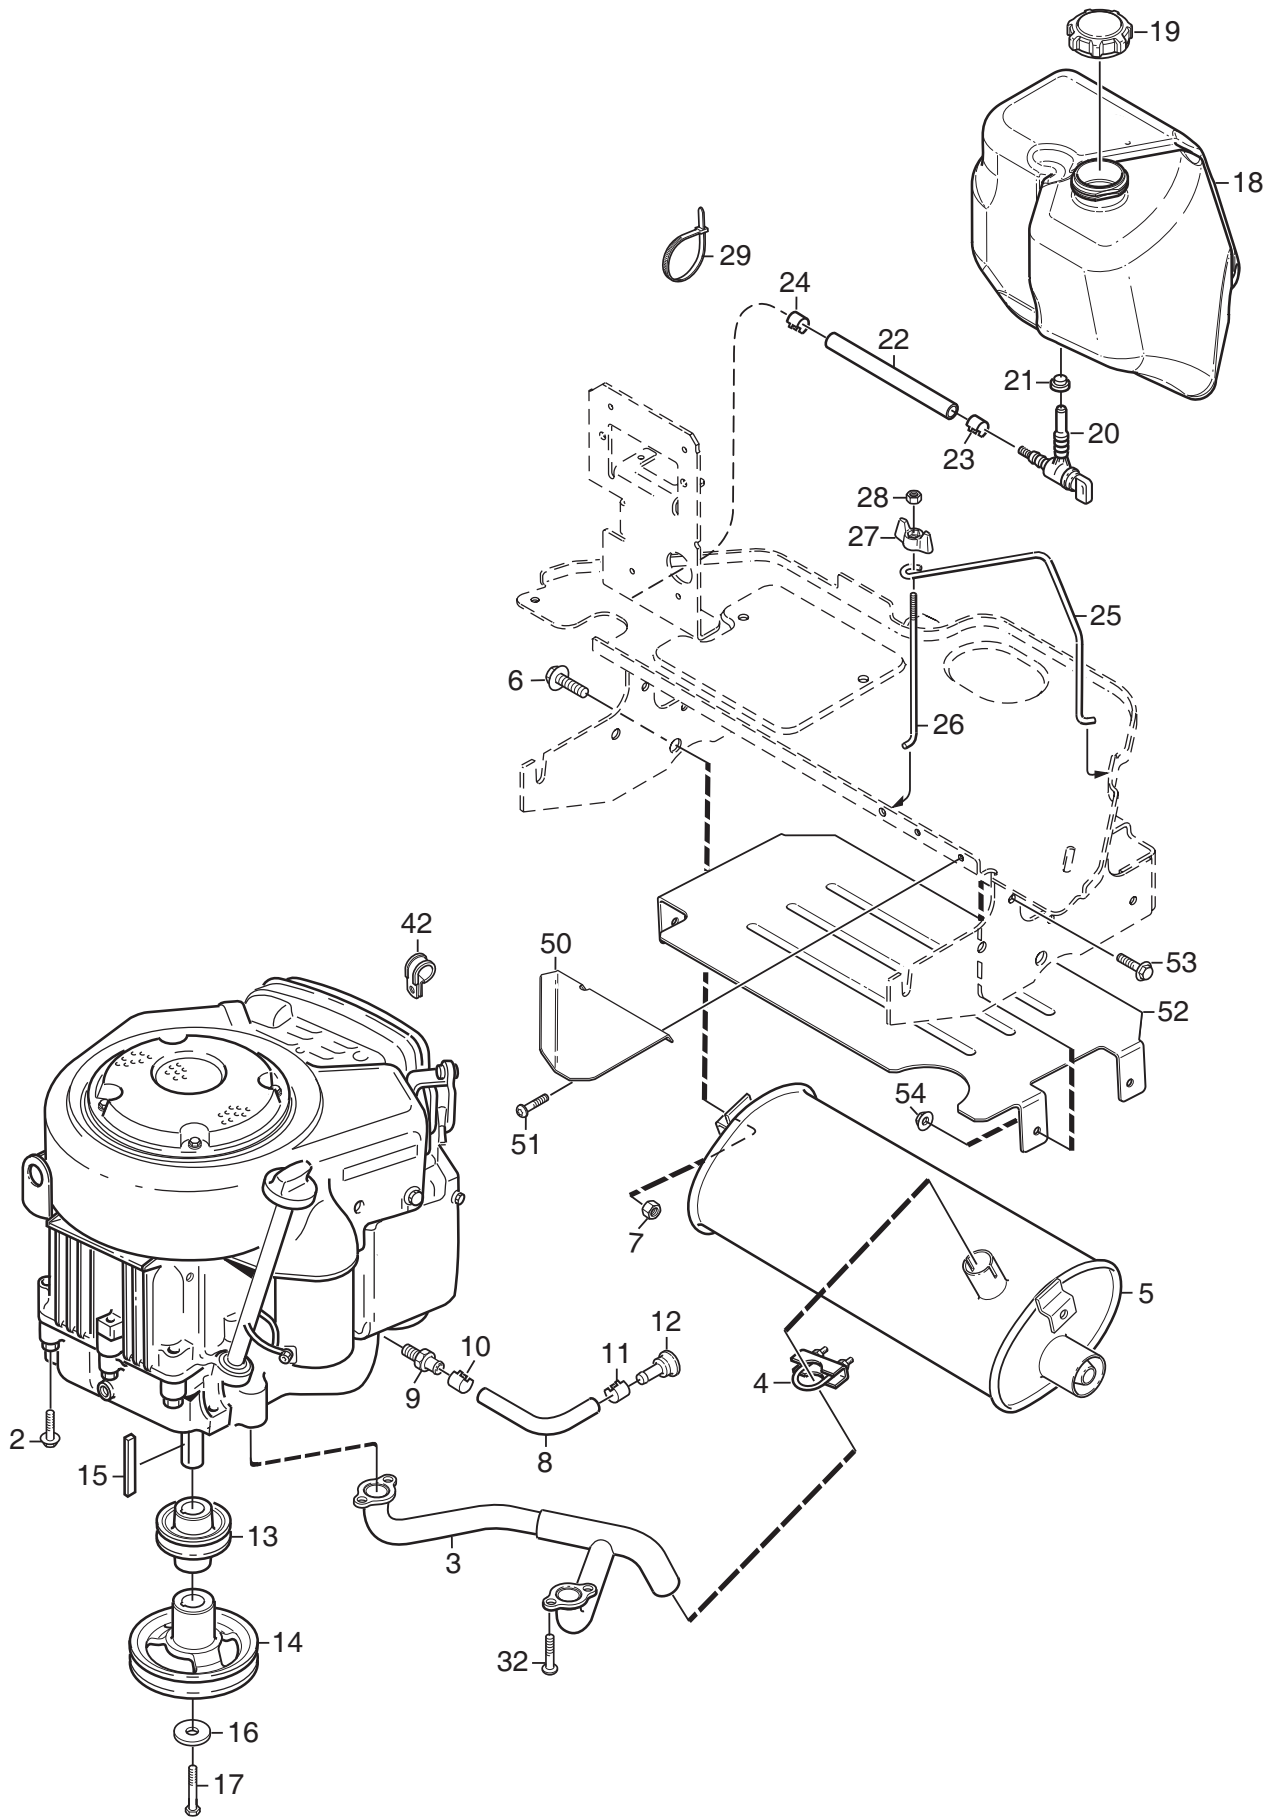

Utgåva Issue 2014-11		Bildnr Picture No 2007C		PARK 4WD MOTOR		PARK 4WD ENGINE		Sida Page 26	
Pos. Fig.	Antal/Quantity				Art nr Part No	Benämning	Description	Sats Kit	Anmärkning Notes
	6773								
2	4				9955-3725-16	Skruv.....	Screw.....		
3	1				1134-6339-01	Grenrör	Exhaust pipe.....		
4	1				9578-0011-01	Klämma	Clamp.....		
5	1				1134-6024-01	Ljuddämpare	Muffler		
6	1				9959-0820-16	Skruv.....	Screw.....		
7	1				9739-0831-22	Mutter	Nut.....		
8	1				1134-5827-04	Oljeavtappning kpl	Oil drain assy		Inkl. pos 9 - 12
9	1				1134-5825-01	Nippel	Nipple.....		
10	1				9578-0023-04	Slangklämma	Hose clamp.....		
11	1				1134-3499-02	Slangklämma	Hose clamp.....		
12	1				1134-5826-01	Plugg.....	Plug		
13	1				1137-0207-01	Motorremskiva	Engine pulley		Ø = 85 mm
14	1				1137-0208-01	Motorremskiva	Engine pulley		Ø = 139 mm
15	1				9600-0251-01	Kil	Key		
16	1				1134-5017-01	Bricka	Washer.....		
17	1				9987-5332-16	Skruv.....	Screw		
18	1				1134-5938-01	Bränsletank	Fuel tank.....		
19	1				1134-5532-01	Tanklock	Fuel tank cap.....		
20	1				1134-3224-01	Bensinkran.....	Fuel shut-off valve		
21	1				1134-3225-01	Gummibussning.....	Grommet		
22	1,1				9505-0001-01	Bensinslang (meter).....	Fuel line (metre).....		Per meter
23	1				9578-0023-02	Slangklämma	Hose clamp.....		
24	1				9578-0023-02	Slangklämma	Hose clamp.....		
25	1				1134-5942-01	Tankbygel	Tank loop.....		
26	1				1134-5996-01	Tankbygel	Tank loop.....		
27	1				1134-4481-02	Vingmutter.....	Wing nut.....		
28	1				9747-0631-02	Låsmutter.....	Lock nut		
29	1				9579-0003-00	Buntband.....	Cable holder		
30	1				9852-8013-16	Skruv.....	Screw.....		
32	4				9939-0820-16	Skruv.....	Screw.....		
42	1				1134-0994-02	Rörklammer.....	Tube clamp.....		
50	1				1134-6234-01	Deflektor.....	Heat deflector.....		
51	2				9943-0516-16	Skruv.....	Screw.....		
52	1				1134-6251-01	Deflektor.....	Heat deflector.....		
53	4				9959-0612-16	Skruv.....	Screw.....		
54	4				9739-0631-22	Mutter	Nut.....