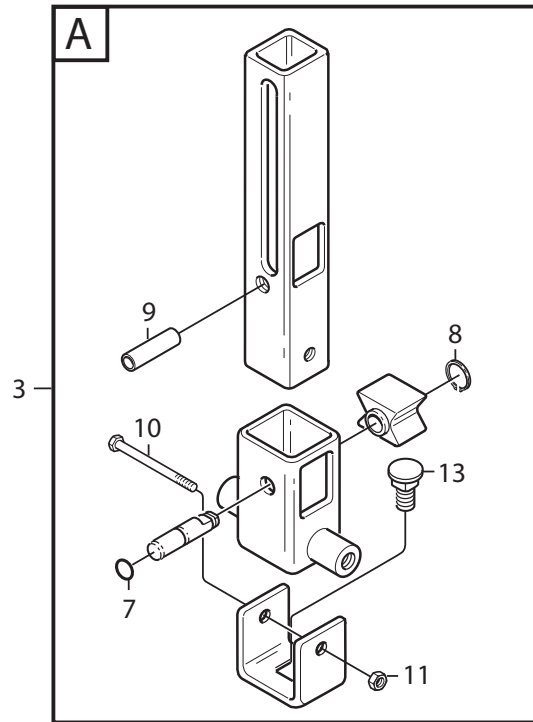

Utgåva Issue 2014-11		Bildnr Picture No 1023F		PARK 4WD PEDALLYFT		PARK 4WD PEDAL LIFT		Sida Page 10	
Pos. Fig.	Antal/Quantity				Art nr Part No	Benämning	Description	Sats Kit	Anmärkning Notes
	6318	6373	6317						
1	1				1134-4117-01	Fäste.....	Bracket		
2	2				1134-2684-01	Lager.....	Bearing		
3	1				1134-4945-01	Lyftspärr kpl	Lift catch assy		
7	1				9404-0027-01	O-ring	O-ring		
8	1				9650-0039-04	Seegersäkring	Lock ring		
9	1				9595-0276-01	Spännstift.....	Locating pin		
10	1				9997-0640-12	Skruv.....	Screw.....		
11	1				9747-0631-02	Låsmutter.....	Lock nut		
13	1				9897-0820-16	Skruv.....	Screw.....		
14	1				9747-0831-02	Mutter	Lock nut		
15	1				1137-0109-01	Lyftarm	Lift arm		
16	2				1134-0240-00	Ansattsskruv	Shoulder screw.....		
17	1				1134-4938-01	Lyftpedal.....	Lift pedal		
18	2				9997-0625-16	Skruv.....	Screw.....		
19	2				9739-0631-22	Mutter	Nut.....		
20	1				4231-0013-00	Fjäder.....	Spring.....