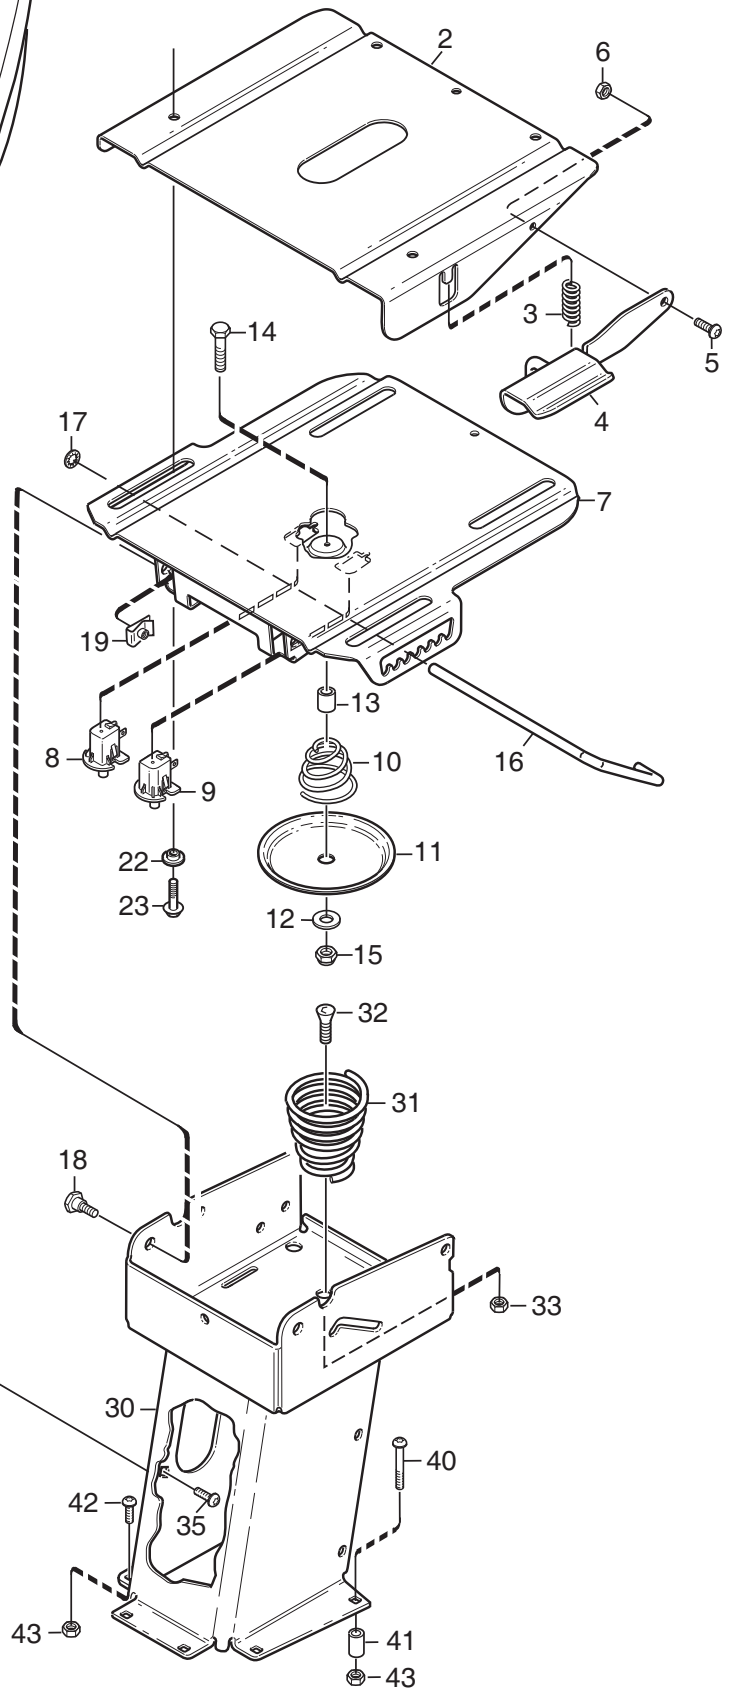

Utgåva Issue		Bildnr Picture No		PARK 4WD SITS		PARK 4WD SEAT		Sida Page	
2014-11		2119B						12	
Pos. Fig.	Antal/Quantity				Art nr Part No	Benämning	Description	Sats Kit	Anmärkning Notes
	6318	6373	6317						
1	1				1134-6444-01	Sits	Seat.....		
2	1				1134-6090-01	Glidplatta	Slide plate.....		
3	1				1134-3262-01	Tryckfjäder	Compression spring		
4	1				1134-6073-01	Handtag	Handle		
5	1				9893-0616-16	Skruv.....	Screw.....		
6	1				9747-0631-02	Låsmutter	Lock nut		
7	1				1134-6068-01	Glidplatta-undre.....	Slide plate-lower		
8	1				1134-3156-01	Brytare (svart).....	Switch (black)		
9	1				1134-3156-02	Brytare (grå)	Switch (grey).....		
10	1				1134-5302-01	Fjäder.....	Spring		
11	1				1134-5299-01	Tryckplatta.....	Push plate		
12	1				9699-0090-02	Planbricka.....	Flat washer		
13	1				1134-1565-06	Distans	Spacer		
14	1				9997-0840-12	Skruv.....	Screw.....		
15	1				9747-0831-02	Mutter	Lock nut		
16	1				1134-5179-01	Spärr	Catch		
17	1				9675-0012-02	Starlock.....	Locking washer.....		
18	2				1134-0240-00	Ansatsskruv	Shoulder screw.....		
19	2				1134-4620-02	Fjädermutter	Spring nut.....		
22	4				1134-6078-01	Ansatsbricka	Flange washer		
23	4				9959-0820-16	Skruv.....	Screw.....		
30	1				1134-5698-01	Sitskonsol	Seat bracket		
31	1				1134-4256-01	Sitsfjäder.....	Seat spring.....		
32	1				9924-1235-19	Skruv.....	Screw.....		
33	1				9747-1231-02	Låsmutter	Lock nut		
34	1				1134-3990-01	Armsvep	Attachment-side panel		
35	2				9897-0820-16	Skruv.....	Screw.....		
36	2				9739-0831-22	Mutter	Nut.....		
37	1				1134-4130-01	Lock-undre	Cover-lower		
38	4				9840-8013-16	Skruv.....	Screw.....		
40	2				9897-0880-12	Skruv.....	Screw.....		
41	2				1134-1565-08	Distans	Spacer		
42	4				9897-0820-16	Skruv.....	Screw.....		
43	6				9747-0831-02	Mutter	Lock nut