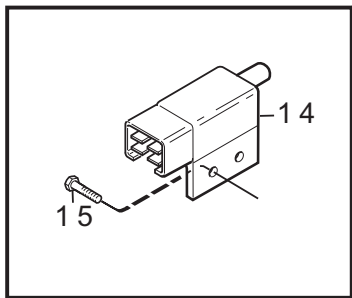

Utgåva Issue 2014-11		Bildnr Picture No 2220I		PARK 4WD ELSYSTEM		PARK 4WD ELCTRICAL SYSTEM		Sida Page 22	
Pos. Fig.	Antal/Quantity				Art nr Part No	Benämning	Description	Sats Kit	Anmärkning Notes
1	1	1			1134-5751-01	Batteri	Battery		
2	1	1			1134-5994-01	Batteribygel	Battery loop.....		
3	1	1			1134-5995-01	Batteribygel	Battery loop.....		
4	1	1			1134-4481-02	Vingmutter	Wing nut.....		
5	1	1			9747-0631-02	Låsmutter	Lock nut		
6	1	1			1134-2962-01	Solenoid kpl	Solenoid assy		Inkl. pos 7
7	2	2			9794-5131-02	Mutter	Nut.....		
8	2	2			9852-8013-16	Skruv.....	Screw.....		
9	2	2			9699-0060-02	Planbricka	Flat washer		
10	1	1			1134-4970-02	Kabel-röd	Cable-red.....		
11	1	1			1134-3491-01	Säkringshållare	Fuse holder.....		
12	1	1			1134-3496-01	Säkring.....	Fuse		10A
12	1	1			1134-3496-06	Säkring.....	Fuse		20A
12	1	1			1134-3496-07	Säkring.....	Fuse		30A
13	1	1			1134-3631-01	Lock-säkringsdosa	Cover-fuse holder.....		
14	1	1			1134-3399-02	Brytare	Switch		
15	2	2			9943-0516-16	Skruv.....	Screw.....		
19	1	1			1134-7535-01	Honkontakt	Female terminal		
21	2	2			9840-7716-16	Skruv.....	Screw.....		
22	1	1			1134-0234-02	Batterikabel (+).....	Battery cable (+)		
23	1	1			1134-2310-01	Batteriskydd.....	Guard cap		
24	5	5			9579-0003-00	Buntband.....	Cable holder		
24	2	2			9579-0018-01	Buntband.....	Cable tie		L=390
27	1	1			1137-0075-01	Fäste.....	Bracket		
28	1	1			9959-0820-16	Skruv.....	Screw.....		
29	1	1			9739-0831-22	Mutter	Nut.....		
33	2	2			9400-0358-01	LED-lampa	LED-lamp		
34	1	1			1134-7505-01	Kablage.....	Harness.....		
40	1				1134-6441-01	Kablage.....	Harness.....		B&S