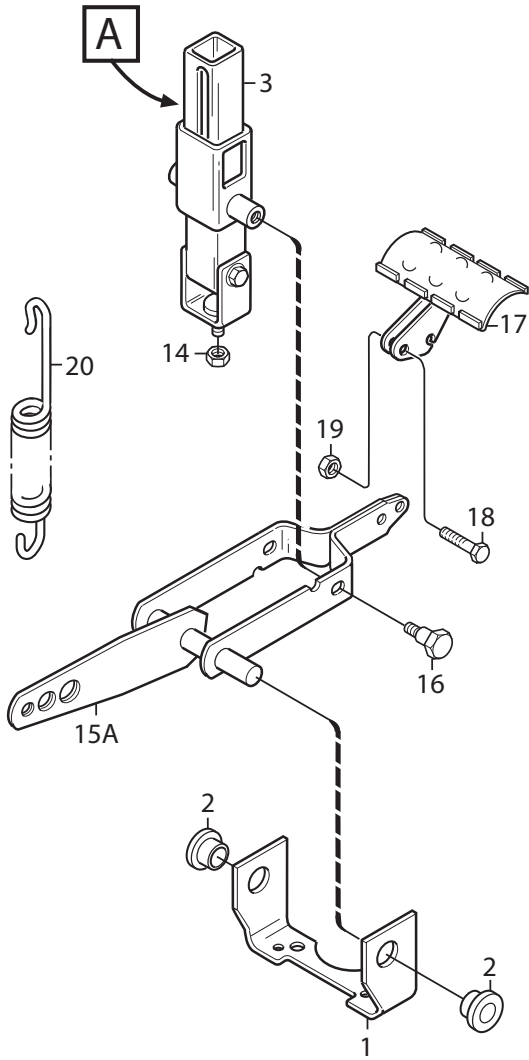

Utgåva Issue 2014-11		Bildnr Picture No 1023F		PARK 4WD PEDALLYFT		PARK 4WD PEDAL LIFT		Sida Page 10	
Pos. Fig.	Antal/Quantity				Art nr Part No	Benämning	Description	Sats Kit	Anmärkning Notes
	6318	6373	6317						
1	1				1134-4117-01	Fäste.....	Bracket		
2	2				1134-2684-01	Lager.....	Bearing		
3	1				1134-4945-01	Lyftspärr kpl	Lift catch assy		
7	1				9404-0027-01	O-ring	O-ring		
8	1				9650-0039-04	Seegersäkring	Lock ring		
9	1				9595-0276-01	Spännstift.....	Locating pin		
10	1				9997-0640-12	Skruv.....	Screw.....		
11	1				9747-0631-02	Låsmutter.....	Lock nut		
13	1				9897-0820-16	Skruv.....	Screw.....		
14	1				9747-0831-02	Mutter	Lock nut		
15	1				1137-0109-01	Lyftarm	Lift arm		
16	2				1134-0240-00	Ansattsskruv	Shoulder screw.....		
17	1				1134-4938-01	Lyftpedal.....	Lift pedal		
18	2				9997-0625-16	Skruv.....	Screw.....		
19	2				9739-0631-22	Mutter	Nut.....		
20	1				4231-0013-00	Fjäder.....	Spring.....