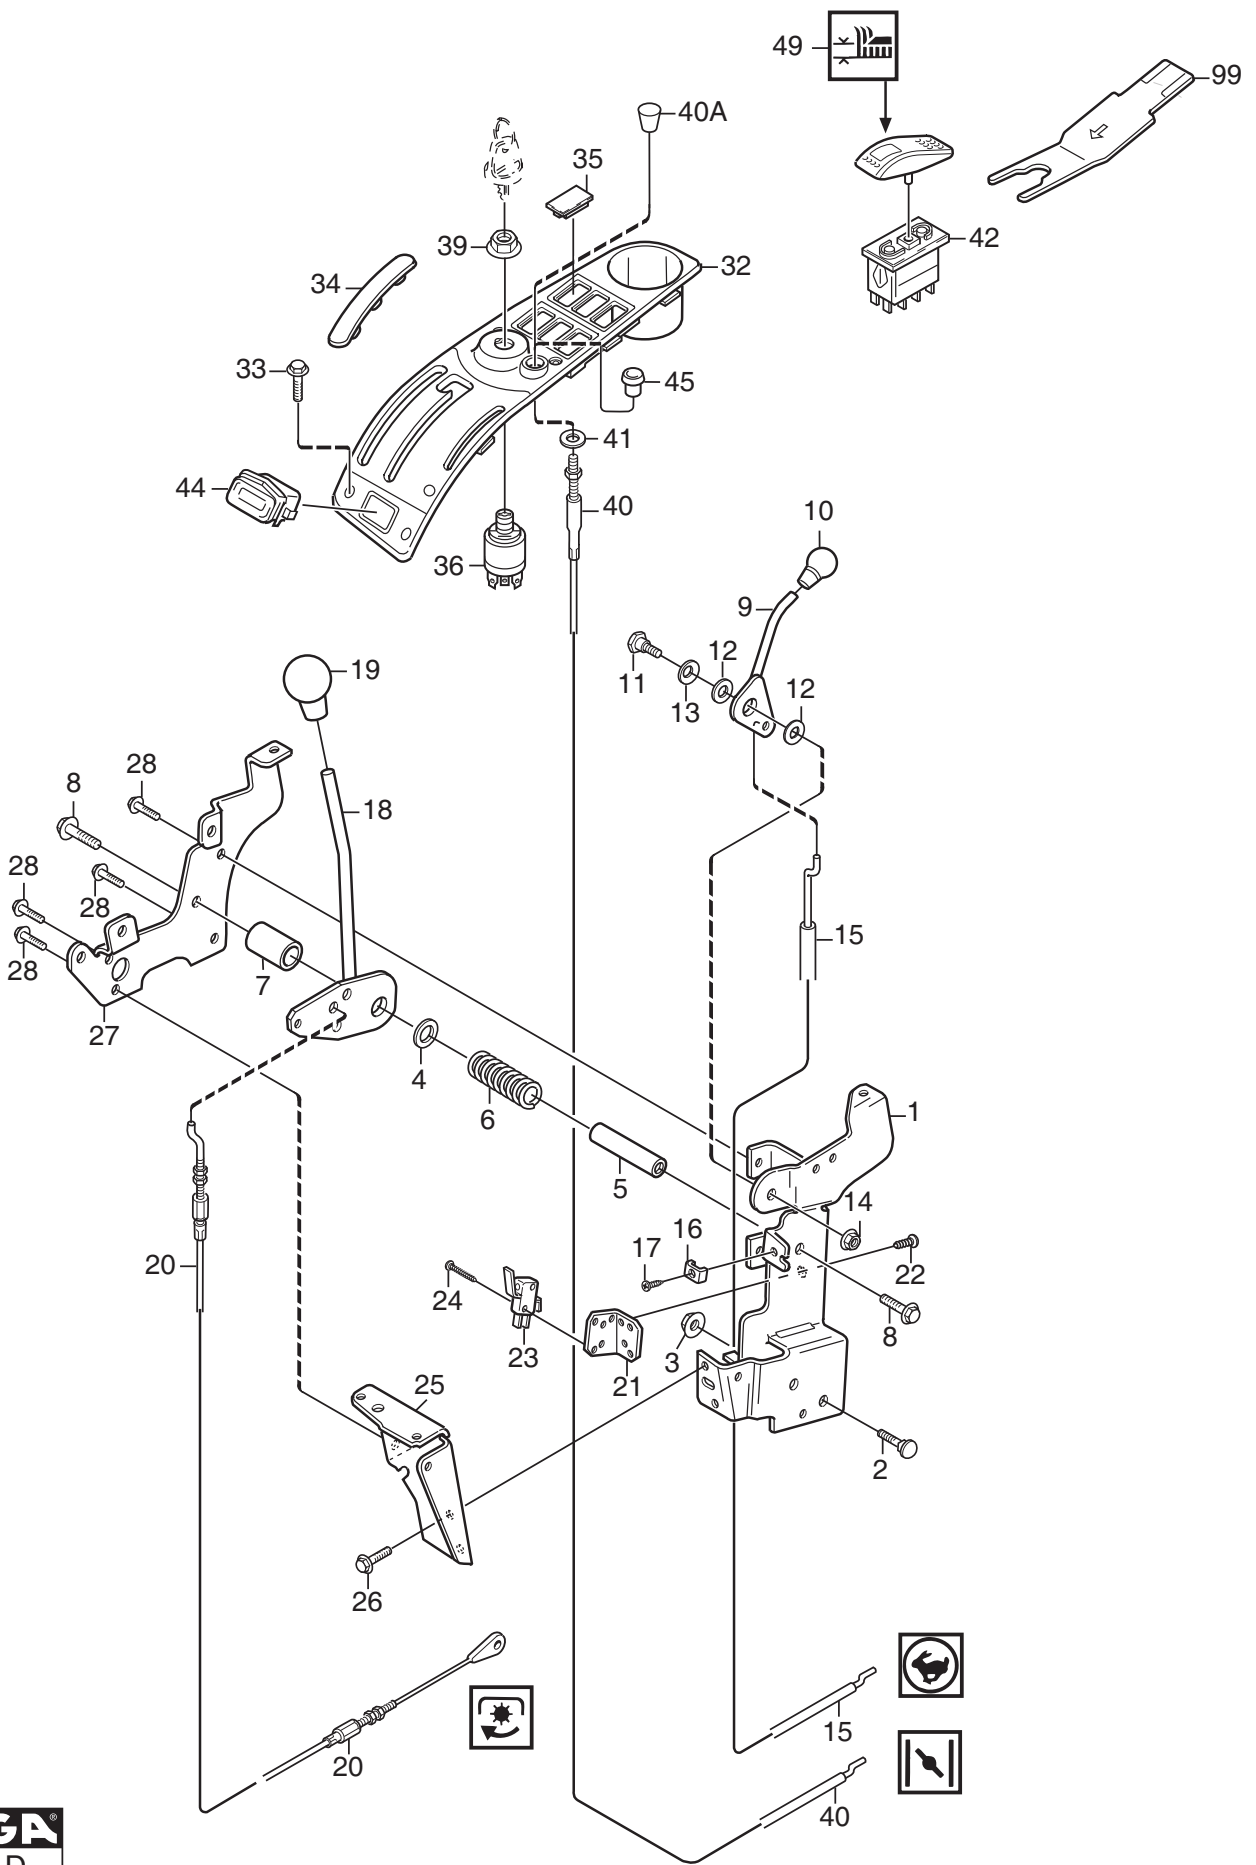

Utgåva Issue 2014-11		Bildnr Picture No 1991D		PARK 4WD HANDREGLAGE		PARK 4WD HAND CONTROLS		Sida Page 18	
Pos. Fig.	Antal/Quantity			Art nr Part No	Benämning	Description	Sats Kit	Anmärkning Notes	
	6381	6373 6317							
1	1	1		1134-4156-01	Vinkelhållare.....	Panel bracket-inner			
2	2	2		9897-0820-16	Skruv.....	Screw.....			
3	2	2		9739-0831-22	Mutter	Nut.....			
4	1	1		9695-0011-00	Bricka	Washer.....			
5	1	1		1134-4065-01	Reglageaxel	Control shaft.....			
6	1	1		1134-4079-01	Fjäder.....	Spring.....			
7	1	1		1134-4080-03	Reglagehylsa.....	Control sleeve			
8	2	2		9959-0820-16	Skruv.....	Screw.....			
9	1	1		1134-4077-01	Gasreglage	Throttle control			
10	1	1		1134-4078-01	Knopp	Knob.....			
11	1	1		1134-0240-00	Ansattsskruv	Shoulder screw.....			
12	2	2		1134-4242-01	Distansbricka	Spacer washer			
13	1	1		9694-0001-00	Fjäderbricka	Washer.....			
14	1	1		9747-0831-02	Mutter	Lock nut			
15	1			1137-0063-02	Gaswire.....	Throttle cable		L1= 925 mm	
15		1		1137-0063-03	Gaswire.....	Throttle cable		L1= 1413 mm	
16	1	1		1137-0115-01	Överfall.....	Cable clamp			
17	1	1		9943-0516-16	Skruv.....	Screw.....			
18	1	1		1134-4072-01	Aggregatspak	Control lever			
19	1	1		1134-2551-01	Reglageknopp	Knob.....			
20	1	1		1134-3573-03	Wire.....	PTO cable.....			
21	1	1		1134-5358-01	Brytarfäste	Switch bracket.....			
22	2	2		9852-8013-16	Skruv.....	Screw.....			
23	1	1		9400-0360-01	Mikrobrytare.....	Micro switch			
24	2	2		9840-7716-16	Skruv.....	Screw.....		L = 16 mm	
25	1	1		1134-6328-01	Frontfäste	Panel bracket-front.....			
26	2	2		9893-0616-16	Skruv.....	Screw.....			
27	1	1		1134-6327-01	Frontplåt	Front plate			
28	4	4		9893-0616-16	Skruv.....	Screw.....			
32		1		1134-6096-02	Kassett	Dashboard			
32	1			1134-6096-05	Kassett	Dashboard			
33	4	4		9946-0525-16	Skruv.....	Screw.....			
34	1	1		1134-4154-01	Täckbricka	Cover.....			
35	5	5		1134-4129-01	Täckbricka	Cover.....			
36	1	1		1134-4093-01	Tändningslås.....	Ignition switch			
39	1	1		1134-4749-01	Mutter	Nut.....			
40		1		1137-0062-03	Chokereglage.....	Choke control.....			
40A		1		1134-4338-01	Reglageknopp	Control knob			
41		1		9699-0090-02	Planbricka	Flat washer			
42	1	1		9400-0282-01	Brytare m.diod.....	Switch w.diode			
44	1	1		1134-6097-02	Timräknare.....	Hour meter			
45	1			1134-4100-01	Täckpropp.....	Plug			
49	1	1		9400-0280-03	Vippa-höjdställning	Cover-height adjust.....			
99	1	1		9400-0290-01	Verktyg f.vippa	Tool for cover.....		Tillbehör/Accessory