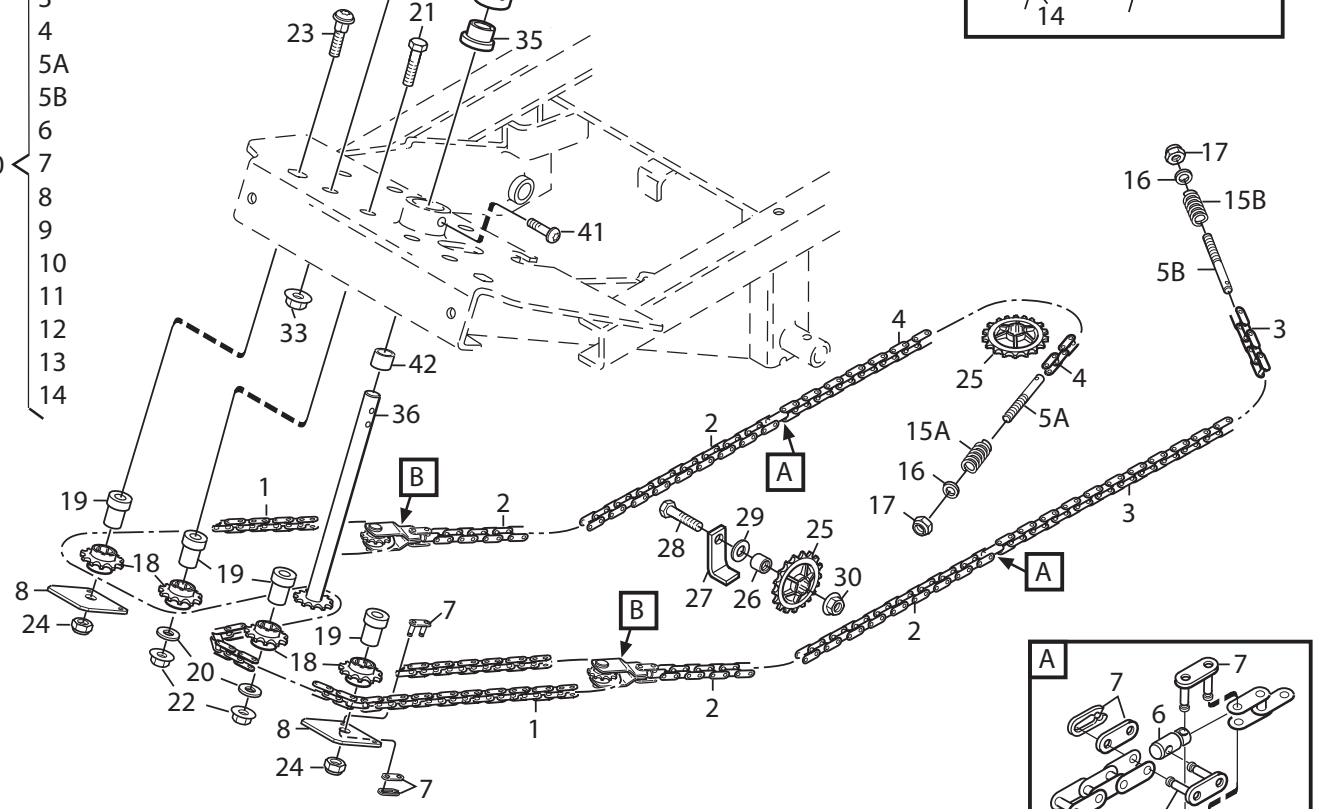

- 1
- 2
- 3
- 4
- 5A
- 5B
- 6
- 7
- 8
- 9
- 10
- 11
- 12
- 13
- 14

70