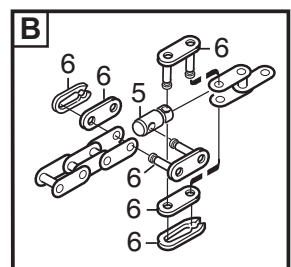

REAR
TRANSMISSION