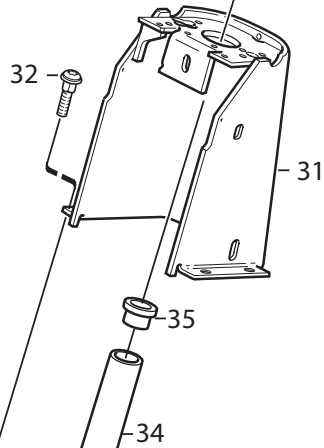

- 1
- 2
- 3
- 4
- 5A
- 5B
- 6
- 7
- 8
- 9
- 10
- 11
- 12
- 13
- 14

70