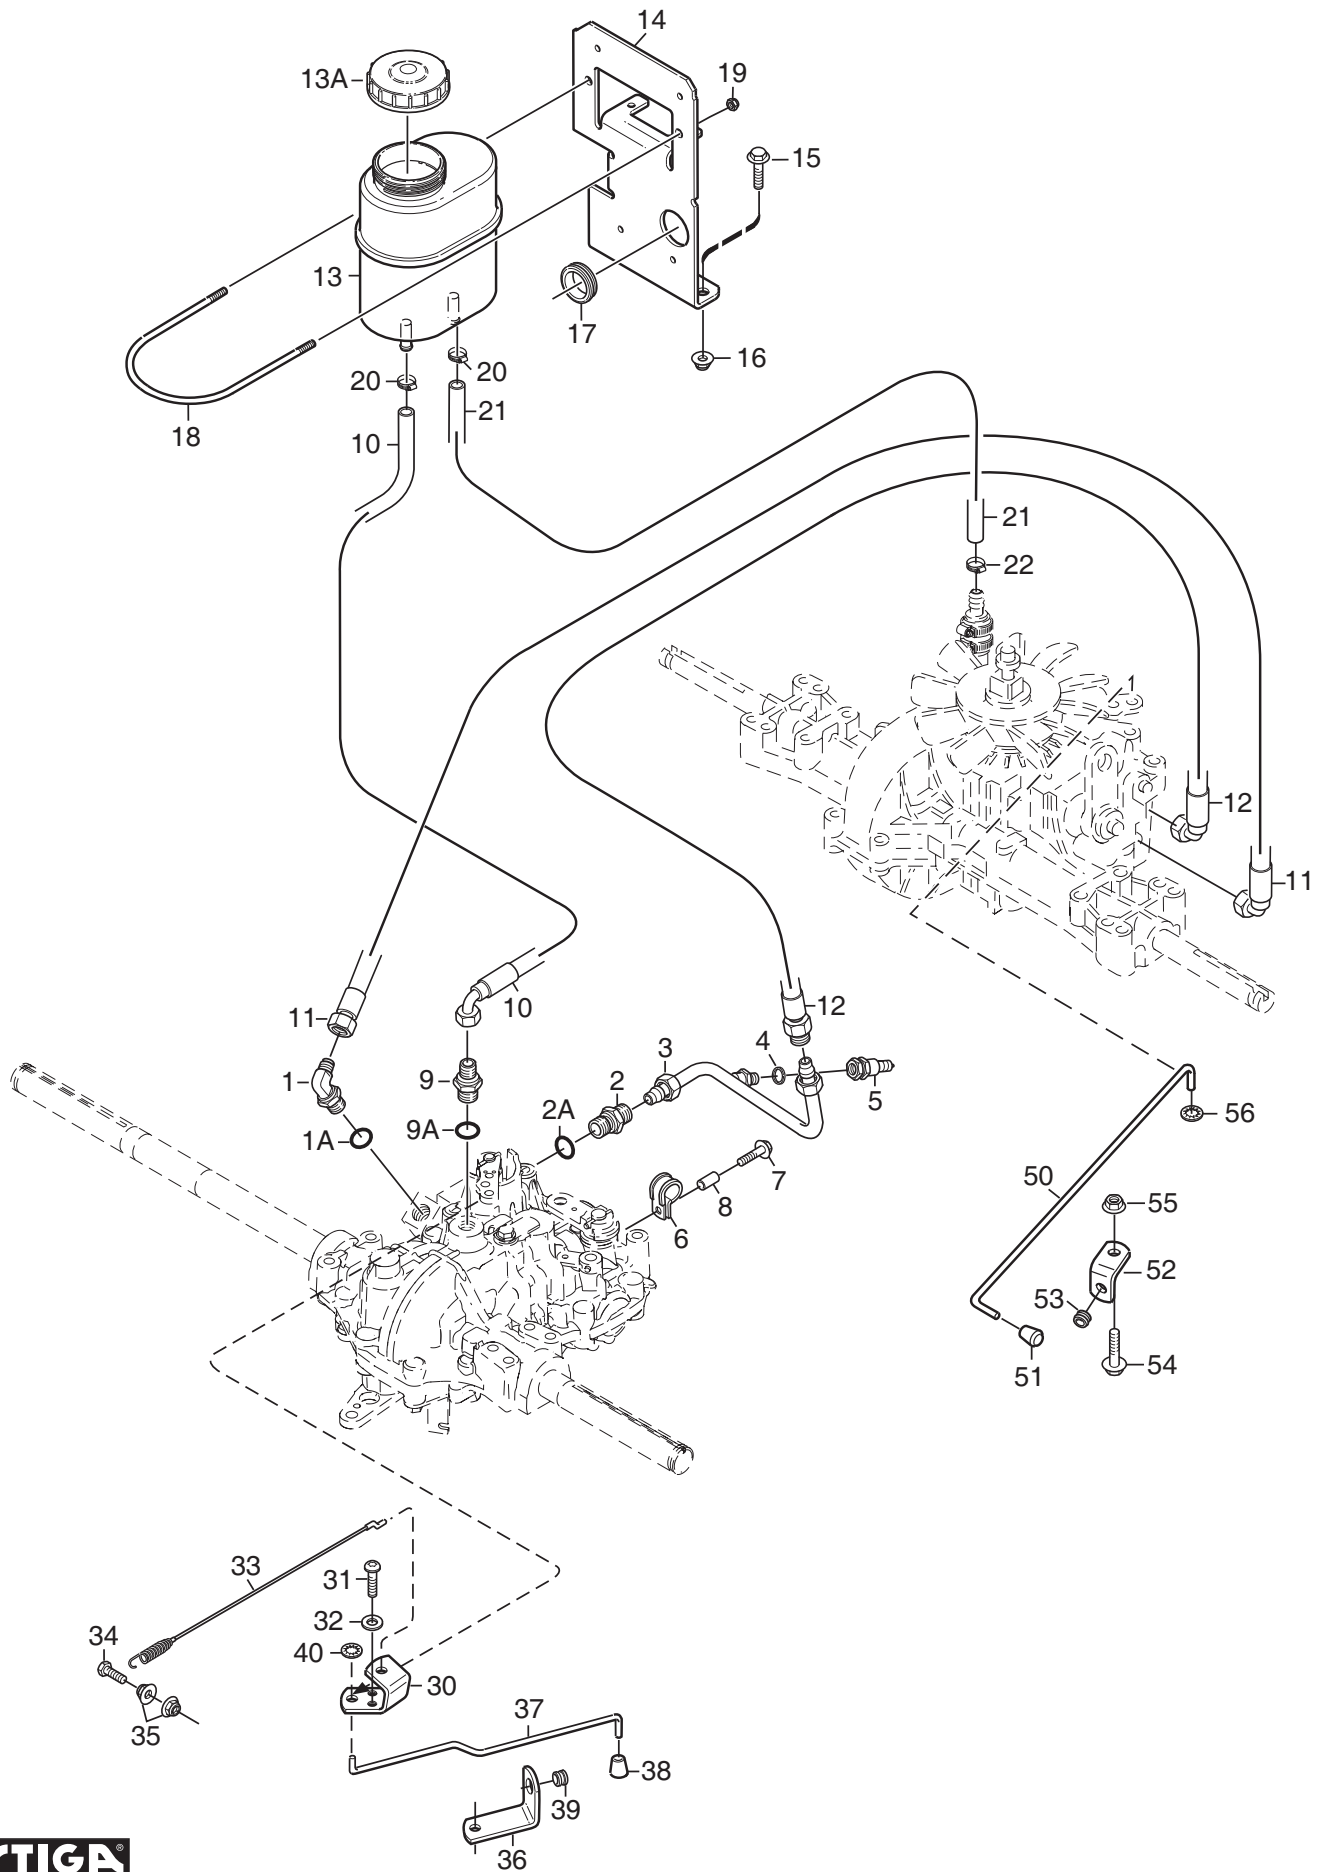

Utgåva Issue 2014-11		Bildnr Picture No 2039B		PARK 4WD TRANSMISSION		PARK 4WD TRANSMISSION		Sida Page 30	
Pos. Fig.	Antal/Quantity			Art nr Part No	Benämning	Description	Sats Kit	Anmärkning Notes	
	6381 6373	6317							
1	1	1		1134-6044-01	Vinkeladapter.....	Angle coupling.....		3/4" x 9/16"	
1A	1	1		9404-0029-01	O-ring	O-ring			
2	1	1		1134-5875-01	Skäringskoppling.....	Hydraulic coupling.....		3/4"	
2	1	1		9404-0029-01	O-ring	O-ring			
3	1	1		1134-6039-01	Hydraulrör	Hydraulic pipe.....			
4	1	1		1134-4948-01	Tredobricka.....	Seal washer		1/4"	
5	1	1		1134-6042-01	Snabbkoppling-hane.....	Quick coupling-male.....			
6	1	1		9578-0028-01	Rörklammer.....	Tube clamp.....			
7	1	1		9959-0825-16	Skruv.....	Screw.....			
8	1	1		1134-1565-09	Distans	Spacer.....			
9	1	1		1134-5809-01	Adapter	Hydraulic coupling.....		3/4" x 9/16"	
9A	1	1		9404-0029-01	O-ring	O-ring			
10	1	1		1137-0215-04	Hydraulslang.....	Hydraulic tube.....		L = 1400 mm	
11	1	1		1137-0195-01	Hydraulslang.....	Hydraulic tube.....		L = 1275 mm	
12	1	1		1137-0212-01	Hydraulslang.....	Hydraulic tube.....		L = 1210 mm	
13	1	1		1134-6011-01	Hydraultank	Hydraulic oil tank			
13A	1	1		1137-0272-01	Tanklock	Tank cap			
14	1	1		1134-5941-01	Tankkonsol	Tank bracket.....			
15	2	2		9959-0820-16	Skruv.....	Screw.....			
16	2	2		9739-0831-22	Mutter	Nut.....			
17	1	1		1134-3203-01	Kabelgenomföring.....	Grommet			
18	1	1		1134-5943-01	Tankbygel	Tank loop.....			
19	2	2		9747-0631-02	Låsmutter.....	Lock nut			
20	2	2		9578-0035-01	Slangklämma	Hose clamp.....		14,6-17,8	
21	1	1		1134-2779-02	Slang.....	Tube.....		L = 260 mm	
22	1	1		9578-0023-04	Slangklämma	Hose clamp.....		15*8	
30	1	1		1134-6162-01	Fäste.....	Bracket			
31	2	2		9939-0612-16	Skruv.....	Screw.....			
32	2	2		9699-0025-02	Planbricka.....	Washer.....			
33	1	1		1134-6163-01	Wire	Cable			
34	1	1		9997-0835-12	Skruv.....	Screw.....			
35	2	2		9739-0831-22	Mutter	Nut.....			
36	1	1		1134-6084-01	Reglagekonsol	Control bracket.....			
37	1	1		1134-6083-01	Reglagestång.....	Control rod			
38	1	1		1134-4014-01	Plastknopp	Plastic button.....			
39	1	1		1134-2790-01	Gummihylsa	Rubber grommet			
40	1	1		9675-0009-02	Starlock.....	Starlock			
50	1	1		1134-4015-01	Dragstång.....	Pull rod.....			
51	1	1		1134-4014-01	Plastknopp	Plastic button.....			
52	1	1		1134-4713-01	Vinkel	Bracket			
53	1	1		1134-2790-01	Gummihylsa	Rubber grommet			
54	1	1		9959-0820-16	Skruv.....	Screw.....			
55	1	1		9739-0831-22	Mutter	Nut.....			
56	1	1		9675-0009-02	Starlock.....	Starlock