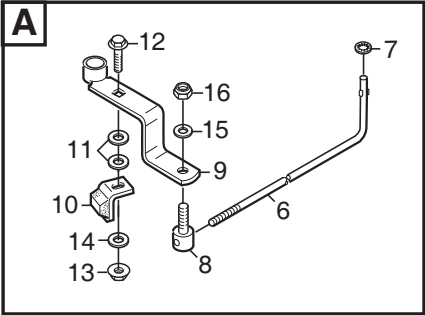

Utgåva Issue 2014-11		Bildnr Picture No 2030		PARK 4WD KRAFTUTTAG 1		PARK 4WD POWER TAKE-OFF 2		Sida Page 34	
Pos. Fig.	Antal/Quantity			Art nr Part No	Benämning	Description	Sats Kit	Anmärkning Notes	
	6373 6317	6381							
1	1	1		1134-2018-02	Spännarm.....	Tension arm.....		9585-0213-01 L = 240 mm	
2	1	1		1134-9027-02	Spännrulle-grå.....	Tension roller-grey.....			
3	1	1		1134-9173-01	Drivrem.....	V-belt.....			
4	1	1		9997-1030-16	Skruv.....	Screw.....			
5	1	1		9799-1031-02	Mutter.....	Nut.....			
6	1	1		1134-4162-01	Bromsstång.....	Brake rod.....			
7	1	1		9675-0008-02	Starlock.....	Locking washer.....			
8	1	1		1134-4170-01	Nippel.....	Nipple.....			
9	1	1		1134-4111-01	Bromsarm.....	Brake arm.....			
10	1	1		1134-4164-03	Bromsklots.....	Brake pad.....			
11	2	2		9699-0035-02	Planbricka.....	Flat washer.....			
12	1	1		9897-0825-16	Skruv.....	Screw.....			
13	1	1		9747-0831-02	Mutter.....	Lock nut.....			
14	1	1		9699-0090-02	Planbricka.....	Flat washer.....			
15	1	1		9699-0025-02	Planbricka.....	Washer.....			
16	1	1		9747-0631-02	Låsmutter.....	Lock nut.....			
17	1	1		4231-0013-00	Fjäder.....	Spring.....			
18	1	1		1134-4231-01	Dragfjäder.....	Spring.....			
19	1	1		1134-1565-10	Distans.....	Spacer.....			
20	1	1		9997-0860-12	Skruv.....	Screw.....			
21	1	1		9699-0056-02	Planbricka.....	Flat washer.....			
22	1	1		9739-0831-22	Mutter.....	Nut.....			
23	1	1		1134-4163-01	Ansatsskruv.....	Shoulder bolt.....			
24	1	1		9699-0035-02	Planbricka.....	Flat washer.....			
25	1	1		9739-1031-22	Mutter.....	Nut.....			
26	1	1		1134-3958-01	Remstyrning.....	Belt guide.....			
27	2	2		9893-0616-16	Skruv.....	Screw.....			
28	1	1		1134-0041-03	Hylsa.....	Collar.....			
29	1	1		9997-1070-12	Skruv.....	Screw.....			
30	1	1		9739-1031-22	Mutter.....	Nut.....