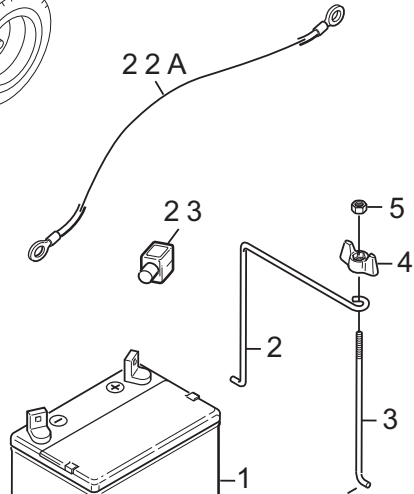

Utgåva Issue 2014-11		Bildnr Picture No 2220I		PARK 4WD ELSYSTEM		PARK 4WD ELCTRICAL SYSTEM		Sida Page 22	
Pos. Fig.	Antal/Quantity				Art nr Part No	Benämning	Description	Sats Kit	Anmärkning Notes
1	1	1			1134-5751-01	Batteri	Battery		
2	1	1			1134-5994-01	Batteribygel	Battery loop.....		
3	1	1			1134-5995-01	Batteribygel	Battery loop.....		
4	1	1			1134-4481-02	Vingmutter	Wing nut.....		
5	1	1			9747-0631-02	Låsmutter	Lock nut		
6	1	1			1134-2962-01	Solenoid kpl	Solenoid assy		Inkl. pos 7
7	2	2			9794-5131-02	Mutter	Nut.....		
8	2	2			9852-8013-16	Skruv.....	Screw.....		
9	2	2			9699-0060-02	Planbricka	Flat washer		
10	1	1			1134-4970-02	Kabel-röd	Cable-red.....		
11	1	1			1134-3491-01	Säkringshållare	Fuse holder.....		
12	1	1			1134-3496-01	Säkring.....	Fuse		10A
12	1	1			1134-3496-06	Säkring.....	Fuse		20A
12	1	1			1134-3496-07	Säkring.....	Fuse		30A
13	1	1			1134-3631-01	Lock-säkringsdosa	Cover-fuse holder.....		
14	1	1			1134-3399-02	Brytare	Switch		
15	2	2			9943-0516-16	Skruv.....	Screw.....		
19	1	1			1134-7535-01	Honkontakt	Female terminal		
21	2	2			9840-7716-16	Skruv.....	Screw.....		
22	1	1			1134-0234-02	Batterikabel (+).....	Battery cable (+)		
23	1	1			1134-2310-01	Batteriskydd.....	Guard cap		
24	5	5			9579-0003-00	Buntband.....	Cable holder		
24	2	2			9579-0018-01	Buntband.....	Cable tie		L=390
27	1	1			1137-0075-01	Fäste.....	Bracket		
28	1	1			9959-0820-16	Skruv.....	Screw.....		
29	1	1			9739-0831-22	Mutter	Nut.....		
33	2	2			9400-0358-01	LED-lampa	LED-lamp		
34	1	1			1134-7505-01	Kablage.....	Harness.....		
40	1				1134-6441-01	Kablage.....	Harness.....		B&S