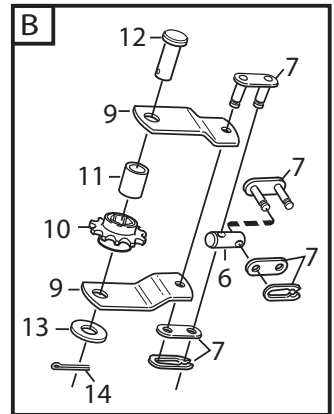

- 1
- 2
- 3
- 4
- 5A
- 5B
- 6
- 7
- 8
- 9
- 10
- 11
- 12
- 13
- 14

70