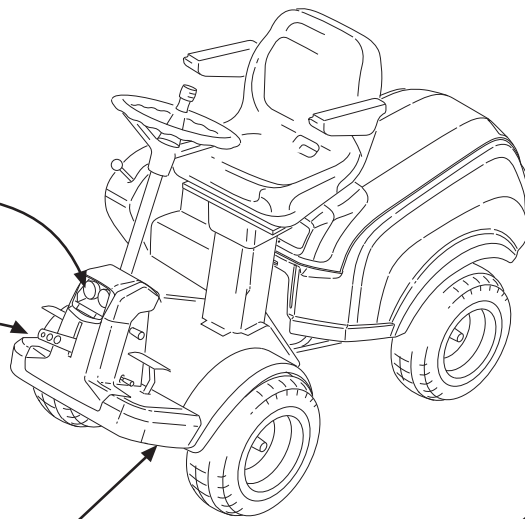

Utgåva Issue 2014-11		Bildnr Picture No 2220I		PARK 4WD ELSYSTEM		PARK 4WD ELCTRICAL SYSTEM		Sida Page 22	
Pos. Fig.	Antal/Quantity				Art nr Part No	Benämning	Description	Sats Kit	Anmärkning Notes
1	1	1			1134-5751-01	Batteri	Battery		
2	1	1			1134-5994-01	Batteribygel	Battery loop.....		
3	1	1			1134-5995-01	Batteribygel	Battery loop.....		
4	1	1			1134-4481-02	Vingmutter	Wing nut.....		
5	1	1			9747-0631-02	Låsmutter	Lock nut		
6	1	1			1134-2962-01	Solenoid kpl	Solenoid assy		Inkl. pos 7
7	2	2			9794-5131-02	Mutter	Nut.....		
8	2	2			9852-8013-16	Skruv.....	Screw.....		
9	2	2			9699-0060-02	Planbricka	Flat washer		
10	1	1			1134-4970-02	Kabel-röd	Cable-red.....		
11	1	1			1134-3491-01	Säkringshållare	Fuse holder.....		
12	1	1			1134-3496-01	Säkring.....	Fuse		10A
12	1	1			1134-3496-06	Säkring.....	Fuse		20A
12	1	1			1134-3496-07	Säkring.....	Fuse		30A
13	1	1			1134-3631-01	Lock-säkringsdosa	Cover-fuse holder.....		
14	1	1			1134-3399-02	Brytare	Switch		
15	2	2			9943-0516-16	Skruv.....	Screw.....		
19	1	1			1134-7535-01	Honkontakt	Female terminal		
21	2	2			9840-7716-16	Skruv.....	Screw.....		
22	1	1			1134-0234-02	Batterikabel (+).....	Battery cable (+)		
23	1	1			1134-2310-01	Batteriskydd.....	Guard cap		
24	5	5			9579-0003-00	Buntband.....	Cable holder		
24	2	2			9579-0018-01	Buntband.....	Cable tie		L=390
27	1	1			1137-0075-01	Fäste.....	Bracket		
28	1	1			9959-0820-16	Skruv.....	Screw.....		
29	1	1			9739-0831-22	Mutter	Nut.....		
33	2	2			9400-0358-01	LED-lampa	LED-lamp		
34	1	1			1134-7505-01	Kablage.....	Harness.....		
40	1				1134-6441-01	Kablage.....	Harness.....		B&S