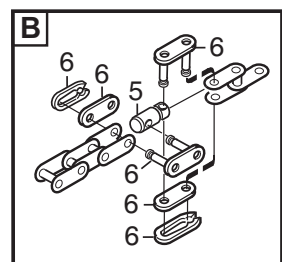

REAR
TRANSMISSION