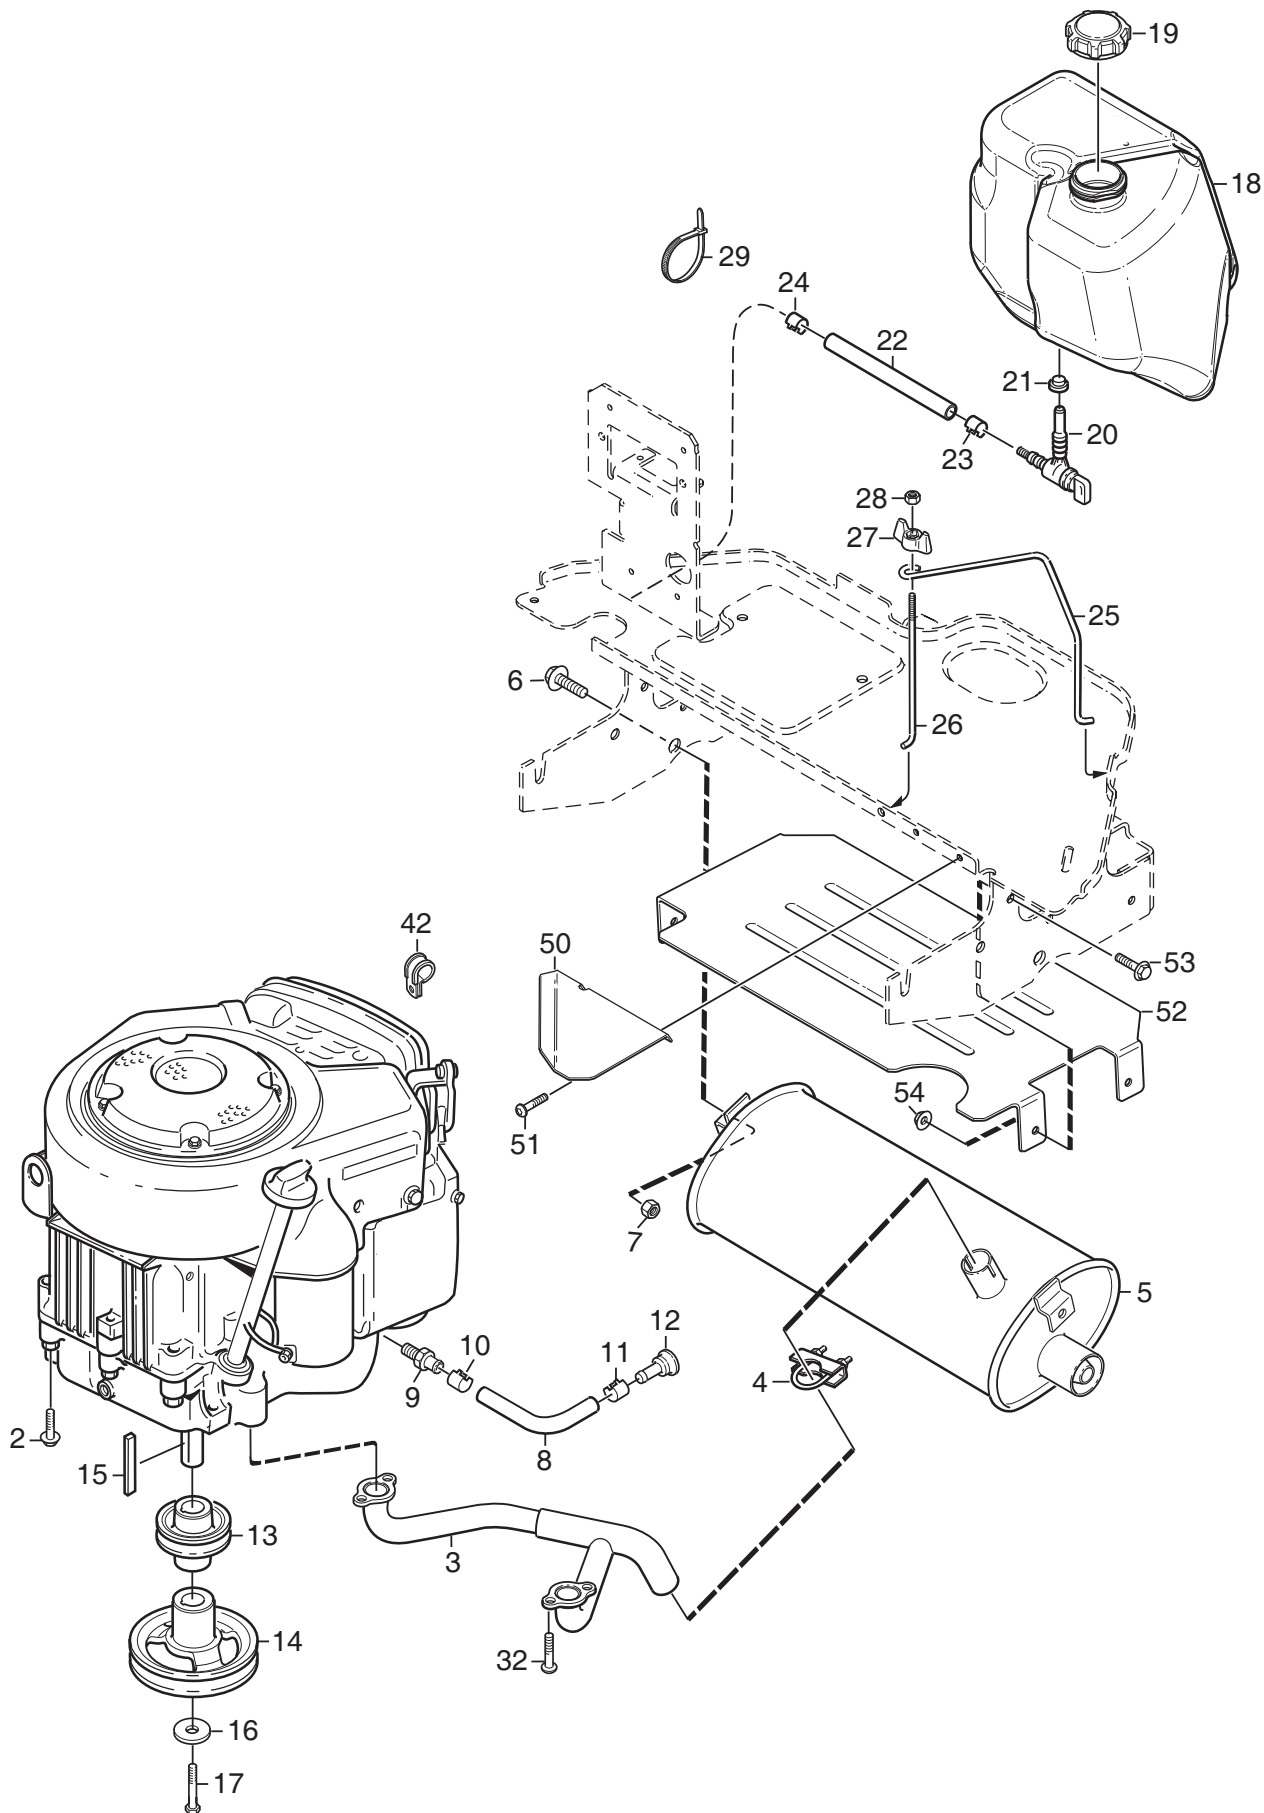

Utgåva Issue 2013-11		Bildnr Picture No 2207C		PARK 2WD MOTOR		PARK 2WD ENGINE		Sida Page 26	
Pos. Fig.	Antal/Quantity				Art nr Part No	Benämning	Description	Sats Kit	Anmärkning Notes
	6310 6380								
2	4				9955-3725-16	Skruv.....	Screw.....		
3	1				1134-6339-01	Grenrör	Exhaust pipe.....		
4	1				9578-0011-01	Klämma	Clamp.....		
5	1				1134-6024-01	Ljuddämpare.....	Muffler.....		
6	1				9959-0820-16	Skruv.....	Screw.....		
7	1				9739-0831-22	Mutter	Nut.....		
8	1				1134-5827-04	Oljeavtappning kpl	Oil drain assy		Inkl. pos 9 - 12
9	1				1134-5825-01	Nippel	Nipple.....		
10	1				9578-0023-04	Slangklämma	Hose clamp.....		
11	1				1134-3499-02	Slangklämma	Hose clamp.....		
12	1				1134-5826-01	Plugg.....	Plug		
13	1				1137-0206-01	Motorremskiva	Engine pulley		Ø = 85 mm
14	1				1137-0208-01	Motorremskiva	Engine pulley		Ø = 139 mm
15	1				9600-0251-01	Kil	Key		
16	1				1134-5017-01	Bricka	Washer.....		
17	1				9987-5332-16	Skruv.....	Screw		
18	1				1134-5938-01	Bränsletank	Fuel tank.....		
19	1				1134-5532-01	Tanklock	Fuel tank cap.....		
20	1				1134-3224-01	Bensinkran.....	Fuel shut-off valve		
21	1				1134-3225-01	Gummibussning.....	Grommet		
22	1,1				9505-0001-01	Bensinslang (meter).....	Fuel line (metre).....		Per meter
23	1				9578-0023-02	Slangklämma	Hose clamp.....		
24	1				9578-0023-02	Slangklämma	Hose clamp.....		
25	1				1134-5942-01	Tankbygel	Tank loop.....		
26	1				1134-5996-01	Tankbygel	Tank loop.....		
27	1				1134-4481-02	Vingmutter.....	Wing nut.....		
28	1				9747-0631-02	Låsmutter.....	Lock nut		
29	1				9579-0003-00	Buntband.....	Cable holder		
30	1				9852-8013-16	Skruv.....	Screw.....		
32	4				9939-0820-16	Skruv.....	Screw.....		
42	1				1134-0994-02	Rörklammer.....	Tube clamp.....		
50	1				1134-6234-01	Deflektor.....	Heat deflector.....		
51	2				9943-0516-16	Skruv.....	Screw.....		
52	1				1134-6251-01	Deflektor.....	Heat deflector.....		
53	4				9959-0612-16	Skruv.....	Screw.....		
54	4				9739-0631-22	Mutter	Nut.....