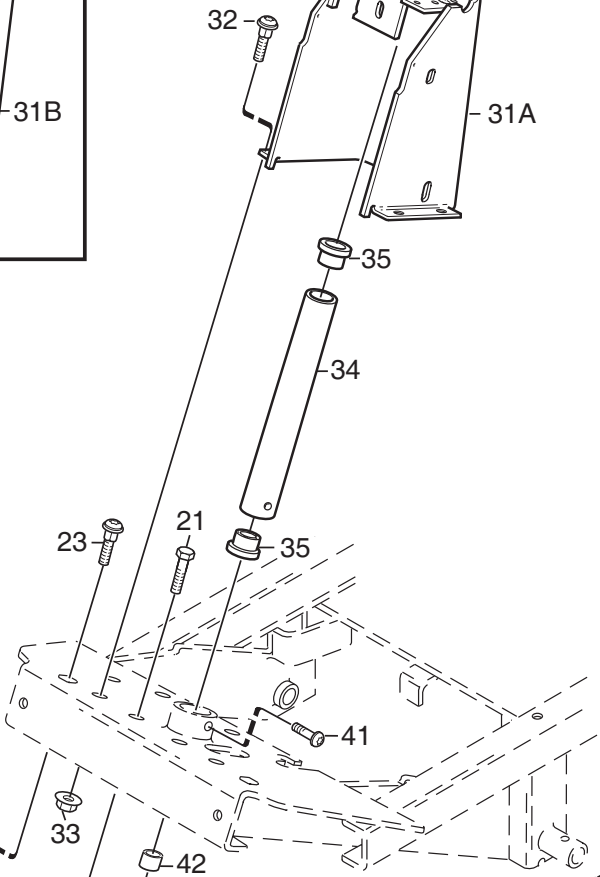

- 1
- 2
- 3
- 4
- 5A
- 5B
- 6
- 7
- 8
- 9
- 10
- 11
- 12
- 13
- 14