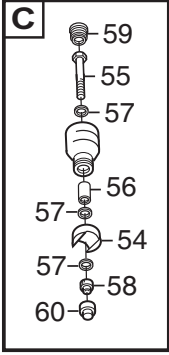

- 1
- 2
- 3
- 4
- 5A
- 5B
- 6
- 7
- 8
- 9
- 10
- 11
- 12
- 13
- 14