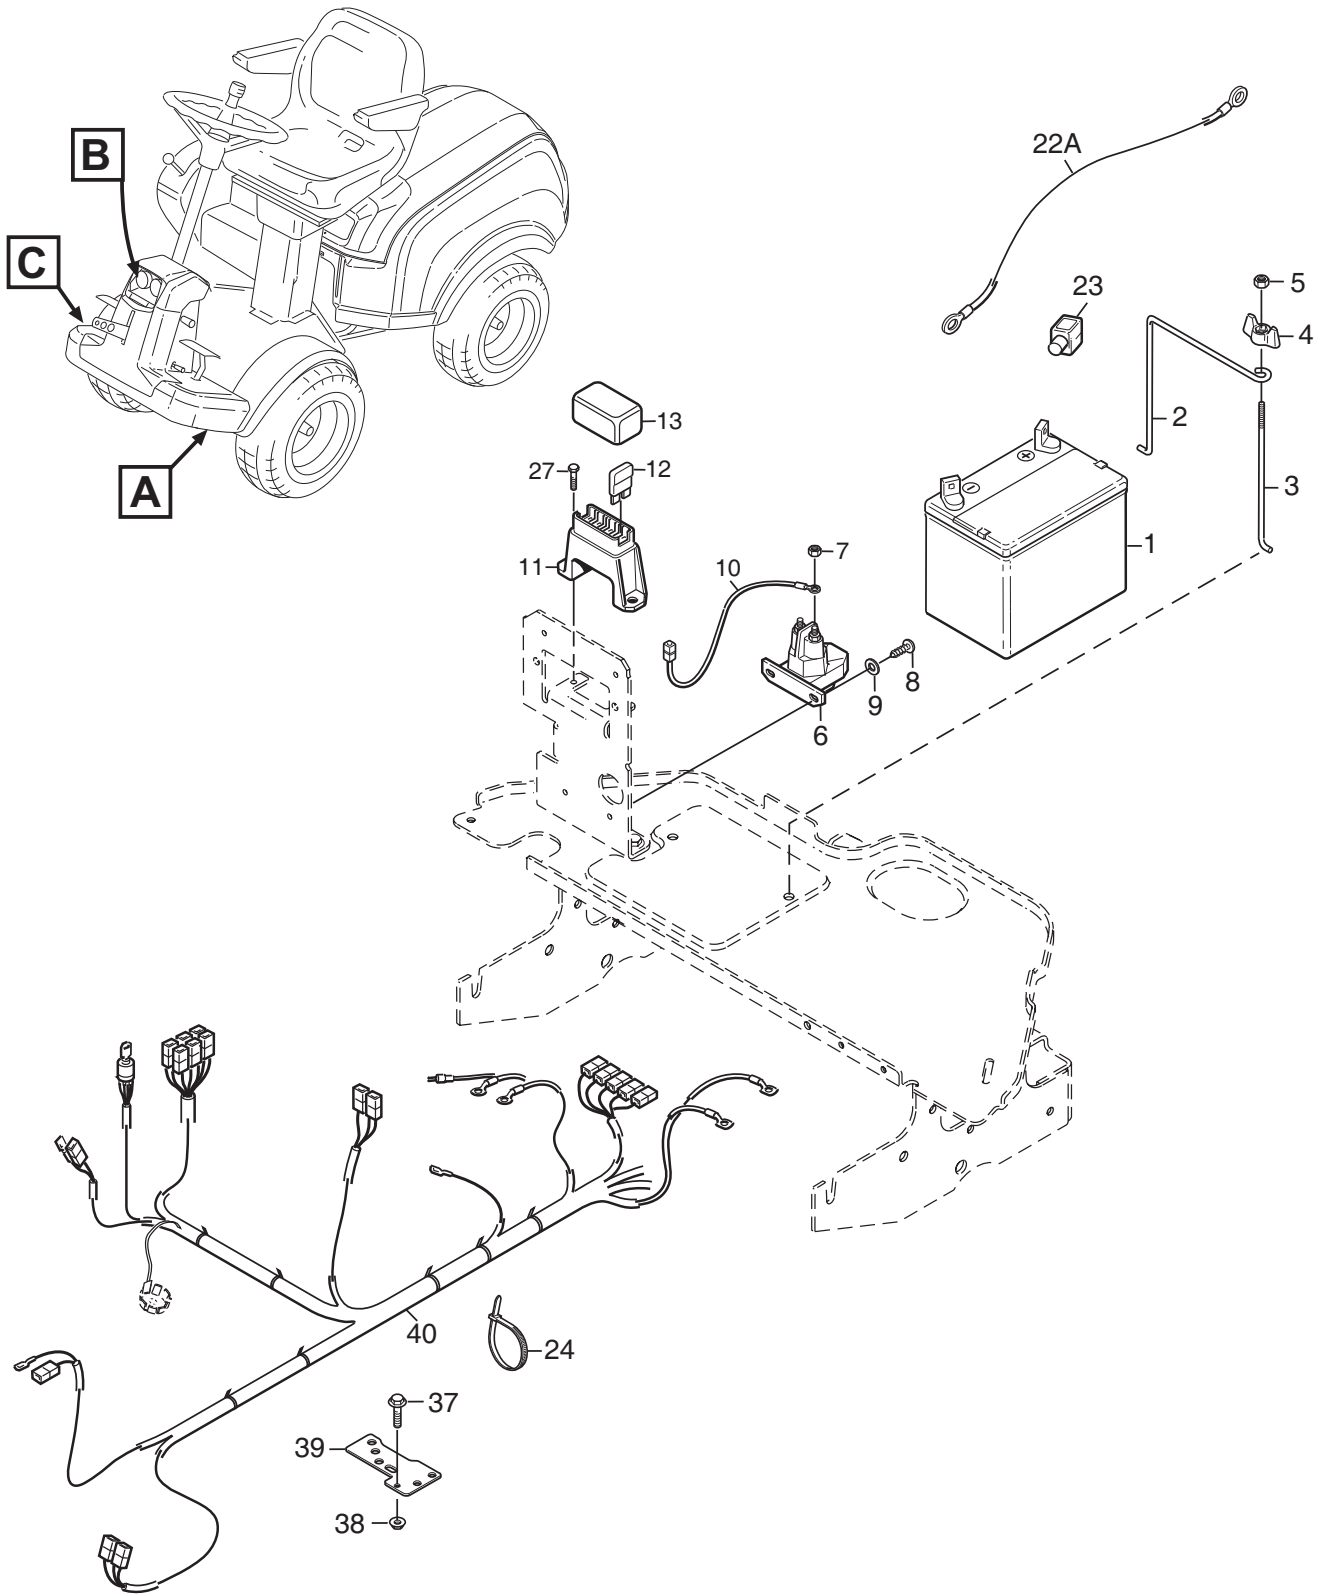

Utgåva Issue 2013-11		Bildnr Picture No 2020H		PARK 2WD ELUTRUSTNING		PARK 2WD EL.EQUIPMENT		Sida Page 22	
Pos. Fig.	Antal/Quantity				Art nr Part No	Benämning	Description	Sats Kit	Anmärkning Notes
	6320 6384	6311	6310	6380					
1	1	1	1	1	1134-5751-01	Batteri	Battery		
2	1	1	1	1	1134-5994-01	Batteribygel	Battery loop.....		
3	1	1	1	1	1134-5995-01	Batteribygel	Battery loop.....		
4	1	1	1	1	1134-4481-02	Vingmutter	Wing nut.....		
5	1	1	1	1	9747-0631-02	Låsmutter	Lock nut		
6	1	1	1	1	1134-2962-01	Solenoid kpl	Solenoid assy		Inkl. pos 7
7	2	2	2	2	9794-5131-02	Mutter	Nut.....		
8	2	2	2	2	9852-8013-16	Skruv.....	Screw.....		
9	2	2	2	2	9699-0060-02	Planbricka.....	Flat washer.....		
10	1	1	1	1	1134-4970-02	Kabel-röd.....	Cable-red.....		
11	1	1	1	1	1134-3491-01	Säkringshållare	Fuse holder.....		
12	1	1	1	1	1134-3496-01	Säkring.....	Fuse		10A
12	1	1	1	1	1134-3496-06	Säkring.....	Fuse		20A
12	1	1	1	1	1134-3496-07	Säkring.....	Fuse		30A
13	1	1	1	1	1134-3631-01	Lock-säkringsdosa.....	Cover-fuse holder.....		
14	1	1	1	1	1134-3399-02	Brytare	Switch		
15	2	2	2	2	9943-0516-16	Skruv.....	Screw.....		
19	1	1			1134-7535-01	Honkontakt	Female terminal		
21	2	2			9840-7716-16	Skruv.....	Screw.....		
22	1	1	1	1	1134-0234-02	Batterikabel (+).....	Battery cable (+)		
23	1	1	1	1	1134-2310-01	Batteriskydd.....	Guard cap		
24	5	5	7	7	9579-0003-00	Buntband.....	Cable holder		
24	2	2			9579-0018-01	Buntband.....	Cable tie		L=390
27	1	1			1137-0075-01	Fäste.....	Bracket		
28	1	1			9959-0820-16	Skruv.....	Screw.....		
29	1	1			9739-0831-22	Mutter	Nut.....		
33	2	2			9400-0358-01	LED-lampa	LED-lamp		
34	1	1			1134-7505-01	Kablage.....	Harness.....		
37			1	1	9959-0612-16	Skruv.....	Screw.....		
38			1	1	9739-0631-22	Mutter	Nut.....		
39			1	1	1134-6454-01	Jordplåt	Ground plate.....		
40	1	1	1	1	1134-6441-01	Kablage.....	Harness.....		B&S