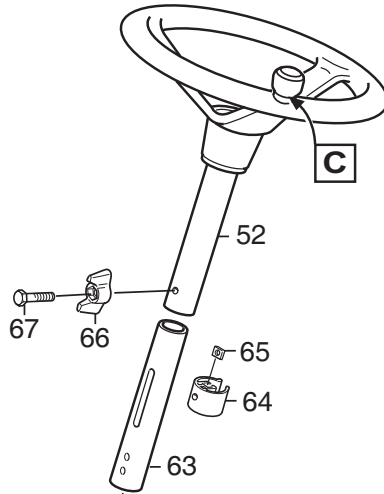

- 1
- 2
- 3
- 4
- 5A
- 5B
- 6
- 7
- 8
- 9
- 10
- 11
- 12
- 13
- 14