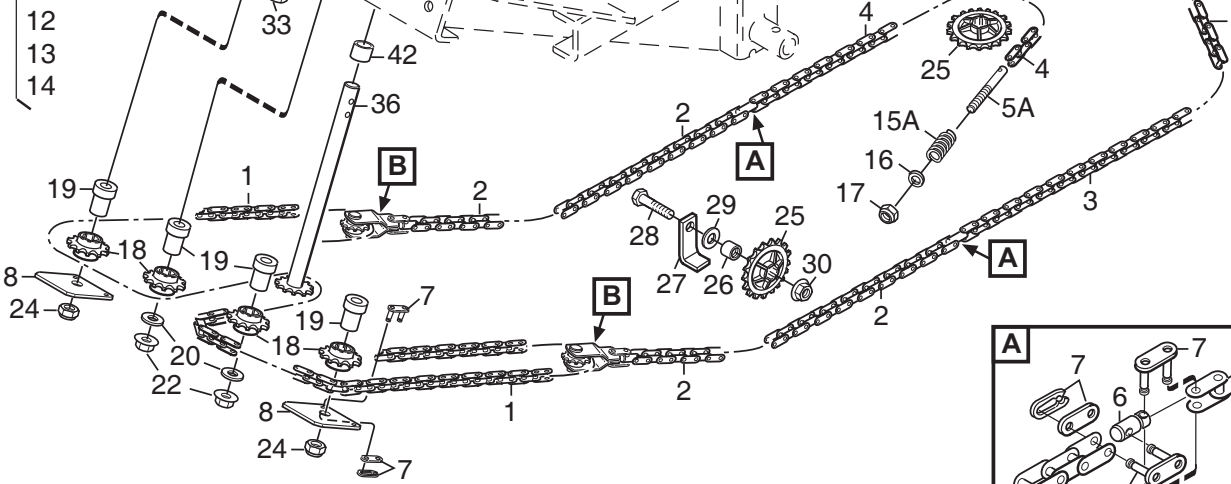

- 1
- 2
- 3
- 4
- 5A
- 5B
- 6
- 7
- 8
- 9
- 10
- 11
- 12
- 13
- 14