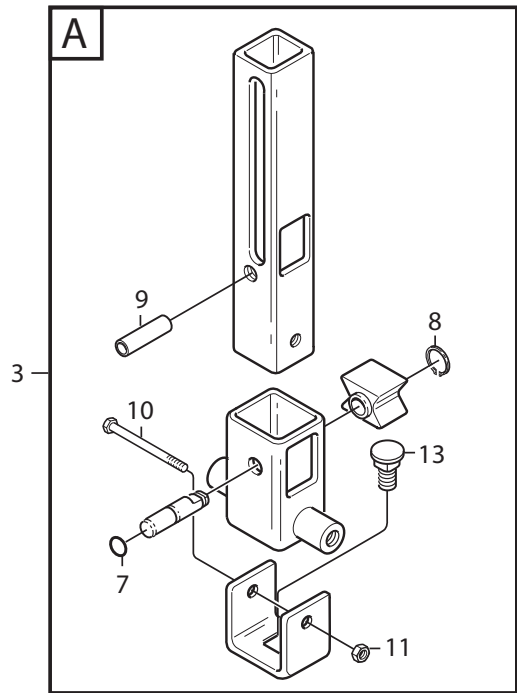

Utgåva Issue 2013-11		Bildnr Picture No 1023F		PARK 2WD PEDAL LYFT		PARK 2WD PEDAL LIFT		Sida Page 10	
Pos. Fig.	Antal/Quantity			Art nr Part No	Benämning	Description	Sats Kit	Anmärkning Notes	
	6384 6311 6310 6380	6320							
1	1	1		1134-4117-01	Fäste.....	Bracket			
2	2	2		1134-2684-01	Lager.....	Bearing			
3	1	1		1134-4945-01	Lyftspärr kpl	Lift catch assy			
7	1	1		9404-0027-01	O-ring	O-ring			
8	1	1		9650-0039-04	Seegersäkring	Lock ring			
9	1	1		9595-0276-01	Spännstift.....	Locating pin			
10	1	1		9997-0640-12	Skruv.....	Screw.....			
11	1	1		9747-0631-02	Låsmutter.....	Lock nut			
13	1	1		9897-0820-16	Skruv.....	Screw.....			
14	1	1		9747-0831-02	Mutter	Lock nut			
15	1	1		1137-0109-01	Lyftarm	Lift arm			
16	2	2		1134-0240-00	Ansattsskruv	Shoulder screw.....			
17	1	1		1134-4938-01	Lyftpedal.....	Lift pedal			
18	2	2		9997-0625-16	Skruv.....	Screw.....			
19	2	2		9739-0631-22	Mutter	Nut.....			
20	1	1		4231-0013-00	Fjäder.....	Spring.....