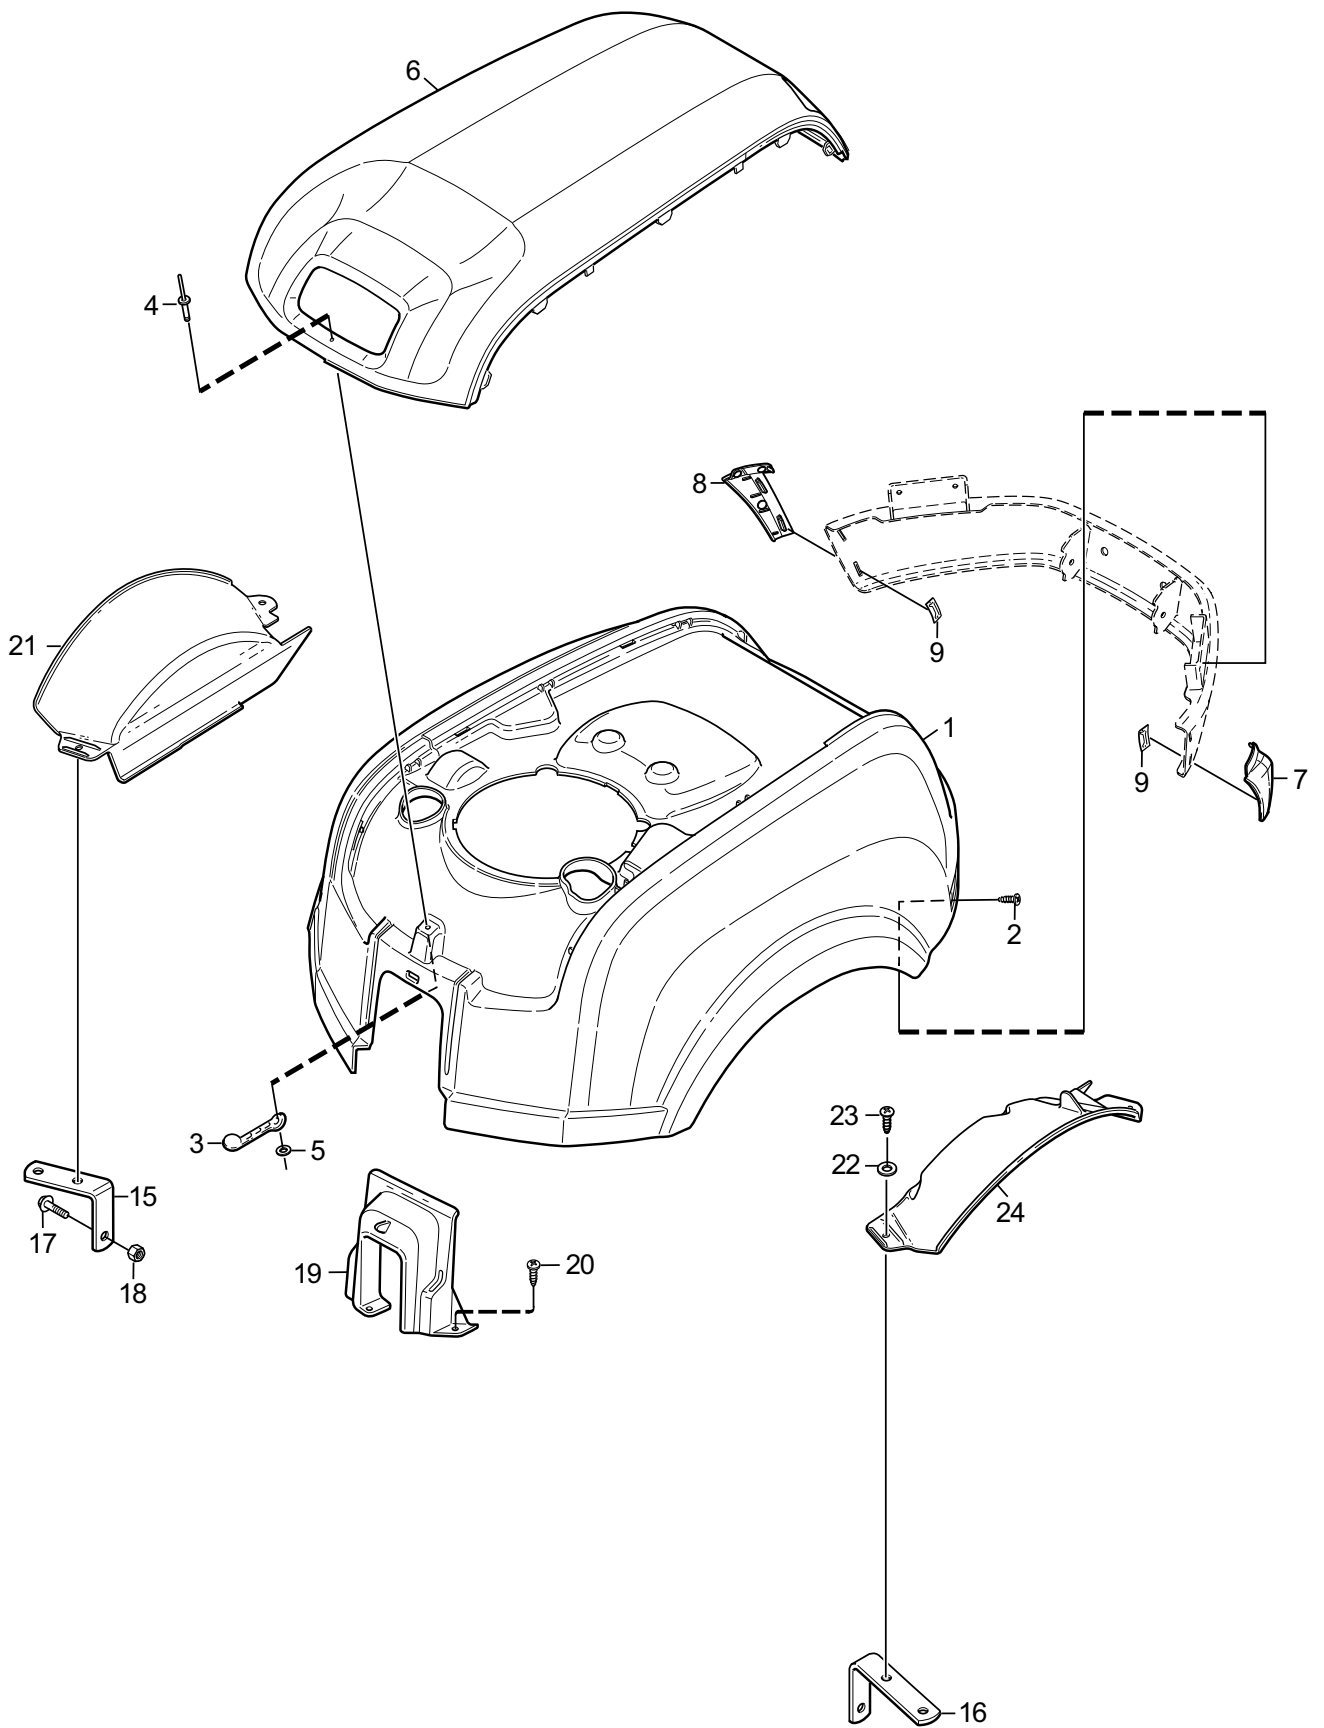

Utgåva Issue 2013-11		Bildnr Picture No 2016D		PARK 2WD KAROSS-BAK		PARK 2WD BODY WORK-REAR		Sida Page 6	
Pos. Fig.	Antal/Quantity			Art nr Part No	Benämning	Description	Sats Kit	Anmärkning Notes	
	6384 6311 6310 6380	6320							
1	1	1		1134-6025-01	Motorhuv	Engine hood		Sats 3 st/kit of 3	
2	4	4		9893-0616-16	Skruv.....	Screw.....			
3	1	1		1134-9028-01	Gummistropp-sats	Rubber strap kit.....			
4	1	1		9632-0513-00	Popnit.....	Pop rivet.....			
5	1	1		9699-0120-02	Bricka	Washer.....			
6	1	1		1134-6026-01	Motorlucka	Engine cover			
7	1	1		1134-6027-01	Ändavslut-vä.....	Bumper end-LH.....			
8	1	1		1134-6027-02	Ändavslut-hö	Bumper end-RH.....			
9	4	4		1134-6310-01	Clips.....	Clips			
15	1			1134-4012-03	Stödkonsol-hö.....	Support-RH.....			
16	1			1134-4012-04	Stödkonsol-vä.....	Support-LH.....			
17	1			9959-0820-16	Skruv.....	Screw.....			
18	1			9739-0831-22	Mutter	Nut.....			
19	1			1134-6241-01	Huvstöd.....	Hood support.....			
20	3	3		9893-0616-16	Skruv.....	Screw.....			
21	1			1134-4800-01	Innerskärm-hö.....	Inner mud guard-RH.....			
22	4			9699-0060-02	Planbricka.....	Flat washer			
23	4			9893-0616-16	Skruv.....	Screw.....			
24	1			1134-4801-01	Innerskärm-vä.....	Inner mud guard-LH.....