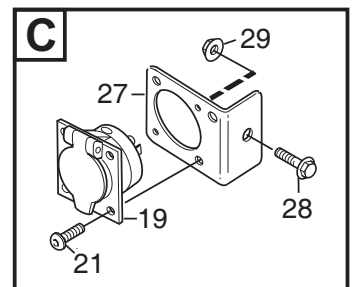

Utgåva Issue 2013-11		Bildnr Picture No 2020H		PARK 2WD ELUTRUSTNING		PARK 2WD EL.EQUIPMENT		Sida Page 22	
Pos. Fig.	Antal/Quantity				Art nr Part No	Benämning	Description	Sats Kit	Anmärkning Notes
	6320 6384	6311	6310	6380					
1	1	1	1	1	1134-5751-01	Batteri	Battery		
2	1	1	1	1	1134-5994-01	Batteribygel	Battery loop.....		
3	1	1	1	1	1134-5995-01	Batteribygel	Battery loop.....		
4	1	1	1	1	1134-4481-02	Vingmutter	Wing nut.....		
5	1	1	1	1	9747-0631-02	Låsmutter	Lock nut		
6	1	1	1	1	1134-2962-01	Solenoid kpl	Solenoid assy		Inkl. pos 7
7	2	2	2	2	9794-5131-02	Mutter	Nut.....		
8	2	2	2	2	9852-8013-16	Skruv.....	Screw.....		
9	2	2	2	2	9699-0060-02	Planbricka.....	Flat washer.....		
10	1	1	1	1	1134-4970-02	Kabel-röd.....	Cable-red.....		
11	1	1	1	1	1134-3491-01	Säkringshållare	Fuse holder.....		
12	1	1	1	1	1134-3496-01	Säkring.....	Fuse		10A
12	1	1	1	1	1134-3496-06	Säkring.....	Fuse		20A
12	1	1	1	1	1134-3496-07	Säkring.....	Fuse		30A
13	1	1	1	1	1134-3631-01	Lock-säkringsdosa.....	Cover-fuse holder.....		
14	1	1	1	1	1134-3399-02	Brytare	Switch		
15	2	2	2	2	9943-0516-16	Skruv.....	Screw.....		
19	1	1			1134-7535-01	Honkontakt	Female terminal		
21	2	2			9840-7716-16	Skruv.....	Screw.....		
22	1	1	1	1	1134-0234-02	Batterikabel (+).....	Battery cable (+)		
23	1	1	1	1	1134-2310-01	Batteriskydd.....	Guard cap		
24	5	5	7	7	9579-0003-00	Buntband.....	Cable holder		
24	2	2			9579-0018-01	Buntband.....	Cable tie		L=390
27	1	1			1137-0075-01	Fäste.....	Bracket		
28	1	1			9959-0820-16	Skruv.....	Screw.....		
29	1	1			9739-0831-22	Mutter	Nut.....		
33	2	2			9400-0358-01	LED-lampa	LED-lamp		
34	1	1			1134-7505-01	Kablage.....	Harness.....		
37			1	1	9959-0612-16	Skruv.....	Screw.....		
38			1	1	9739-0631-22	Mutter	Nut.....		
39			1	1	1134-6454-01	Jordplåt	Ground plate.....		
40	1	1	1	1	1134-6441-01	Kablage.....	Harness.....		B&S