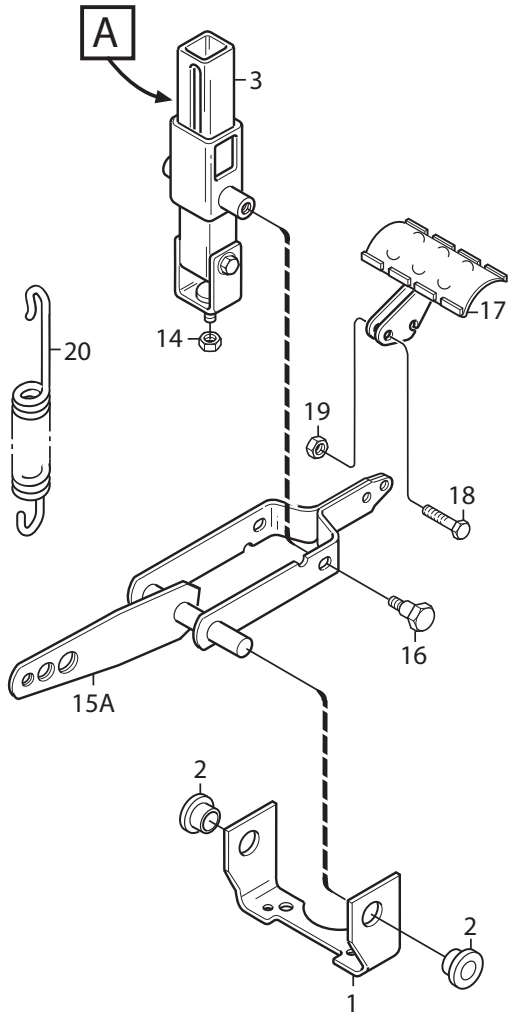

Utgåva Issue 2013-11		Bildnr Picture No 1023F		PARK 2WD PEDAL LYFT		PARK 2WD PEDAL LIFT		Sida Page 10	
Pos. Fig.	Antal/Quantity			Art nr Part No	Benämning	Description	Sats Kit	Anmärkning Notes	
	6384 6311 6310 6380	6320							
1	1	1		1134-4117-01	Fäste.....	Bracket			
2	2	2		1134-2684-01	Lager.....	Bearing			
3	1	1		1134-4945-01	Lyftspärr kpl	Lift catch assy			
7	1	1		9404-0027-01	O-ring	O-ring			
8	1	1		9650-0039-04	Seegersäkring	Lock ring			
9	1	1		9595-0276-01	Spännstift.....	Locating pin			
10	1	1		9997-0640-12	Skruv.....	Screw.....			
11	1	1		9747-0631-02	Låsmutter.....	Lock nut			
13	1	1		9897-0820-16	Skruv.....	Screw.....			
14	1	1		9747-0831-02	Mutter	Lock nut			
15	1	1		1137-0109-01	Lyftarm	Lift arm			
16	2	2		1134-0240-00	Ansattsskruv	Shoulder screw.....			
17	1	1		1134-4938-01	Lyftpedal.....	Lift pedal			
18	2	2		9997-0625-16	Skruv.....	Screw.....			
19	2	2		9739-0631-22	Mutter	Nut.....			
20	1	1		4231-0013-00	Fjäder.....	Spring.....