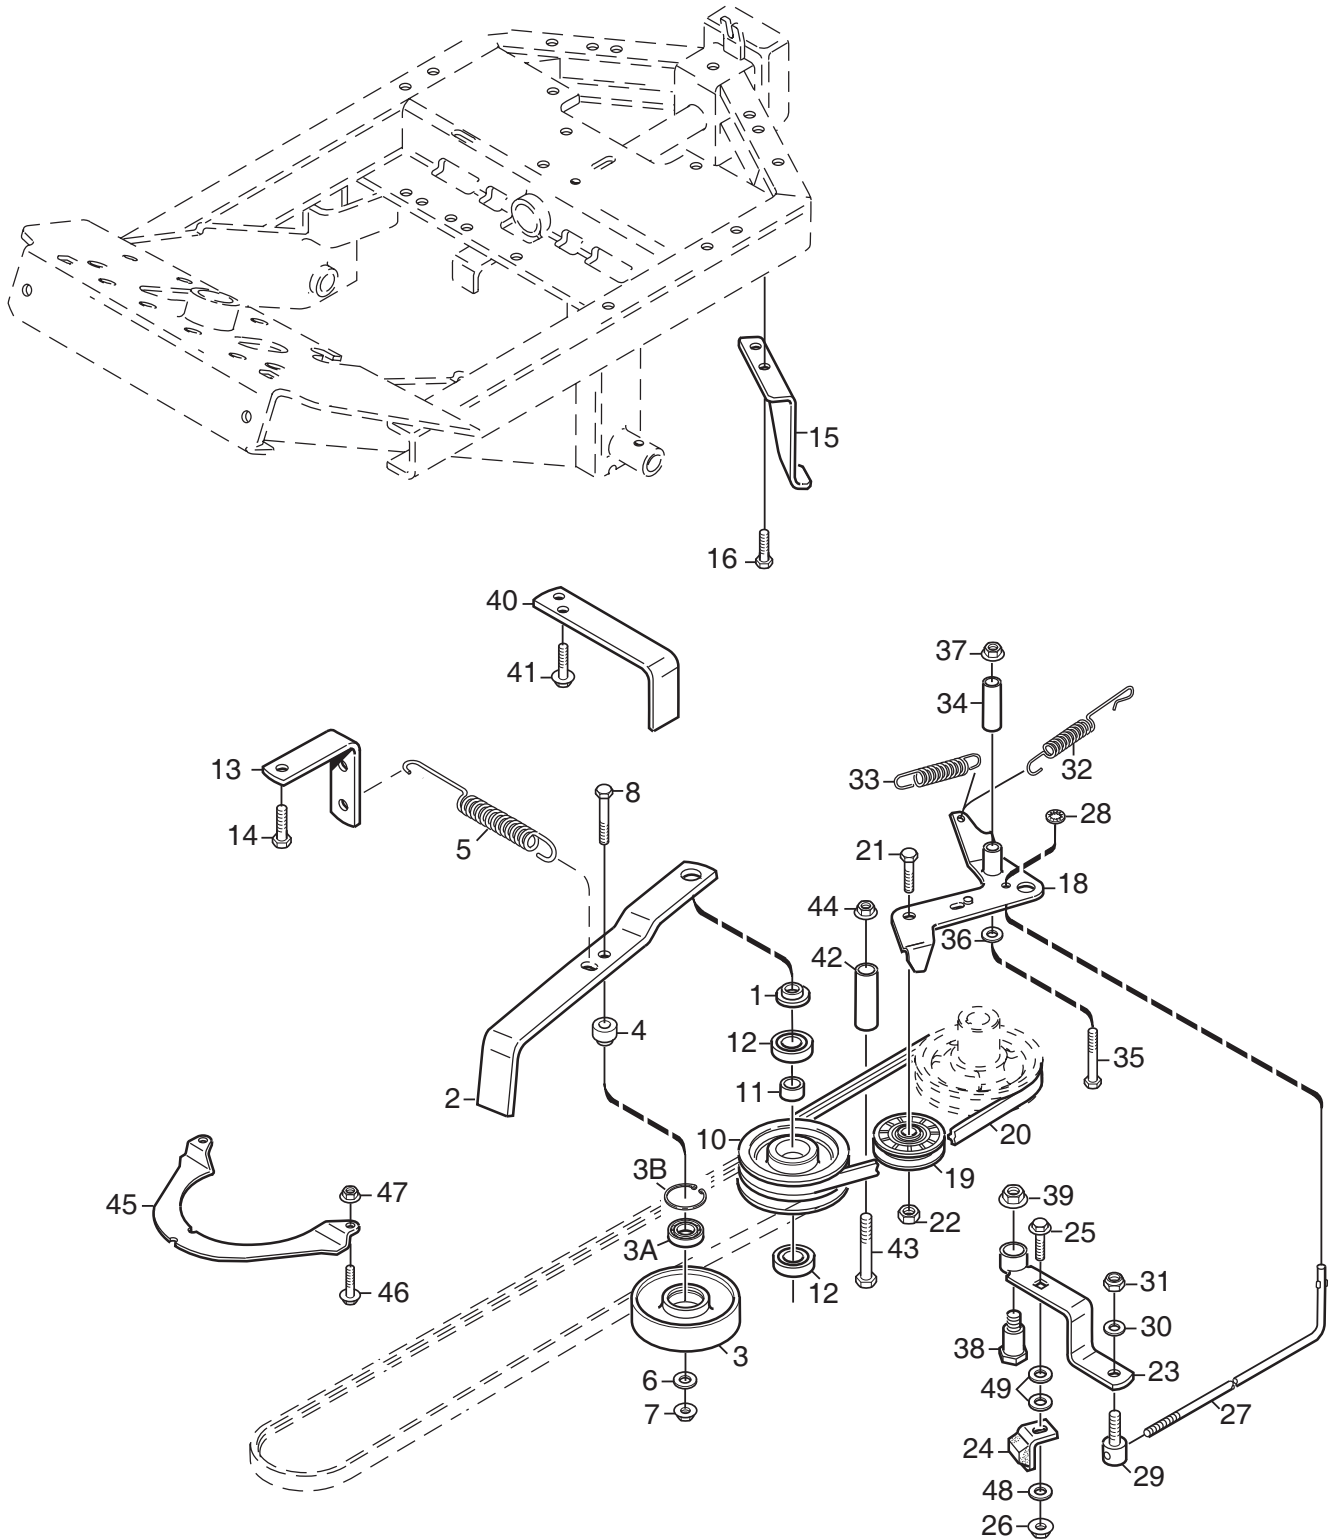

Utgåva Issue 2013-11		Bildnr Picture No 1030H		PARK 2WD KRAFTUTTAG		PARK 2WD POWER TAKE-OFF		Sida Page 34
Pos. Fig.	Antal/Quantity			Art nr Part No	Benämning	Description	Sats Kit	Anmärkning Notes
	6384 6311 6310 6380	6320						
1	1			1134-5548-01	Distans	Spacer		Inkl. pos 3A-3B
2	1			1134-5109-01	Spännhjularm	Tension wheel arm		
3	1			1137-0128-01	Spännrulle kpl.....	Tension roller assy		
3A	1			9549-0019-00	Kullager	Ball bearing		Inkl. pos 11-12
3B	1			9651-0040-04	Låsring	Retaining ring.....		
4	1			1134-1888-04	Distans	Spacer		
5	1			1134-5111-01	Fjäder	Spring		=9585-0213-01
6	1			9699-0056-02	Planbricka	Flat washer		
7	1			9739-0831-22	Mutter	Nut		
8	1			9997-0855-12	Skruv	Screw		=9585-0213-01
10	1			1137-0209-01	Centrumremskiva kpl	Centre pulley assy		
11	1			1134-0051-09	Distans	Spacer		
12	2			9549-0019-00	Kullager	Ball bearing		=9585-0213-01
13	1			1134-5112-01	Fjäderfäste	Spring attachment		
14	2			9945-0816-16	Skruv	Screw		
15	1			1134-5110-01	Hake	Hook		=9585-0213-01
16	2			9893-0616-16	Skruv	Screw		
18	1			1134-2018-02	Spännarm	Tension arm		
19	1			1134-9027-02	Spännrulle-grå	Tension roller-grey		=9585-0213-01
20	1			1134-9173-01	Drivrem	V-belt		
21	1			9997-1030-16	Skruv	Screw		
22	1			9799-1031-02	Mutter	Nut		=9585-0213-01
23	1			1134-4111-01	Bromsarm	Brake arm		
24	1			1134-4164-03	Bromsklots	Brake pad		
25	1			9897-0825-16	Skruv	Screw		=9585-0213-01
26	1			9747-0831-02	Mutter	Lock nut		
27	1			1134-4162-01	Bromsstång	Brake rod		
28	1			9675-0008-02	Starlock	Locking washer		=9585-0213-01
29	1			1134-4170-01	Nippel	Nipple		
30	1			9699-0025-02	Planbricka	Washer		
31	1			9747-0631-02	Låsmutter	Lock nut		=9585-0213-01
32	1			4231-0013-00	Fjäder	Spring		
33	1			1134-4231-01	Dragfjäder	Spring		
34	1			1134-1565-10	Distans	Spacer		=9585-0213-01
35	1			9997-0860-12	Skruv	Screw		
36	1			9699-0056-02	Planbricka	Flat washer		
37	1			9739-0831-22	Mutter	Nut		=9585-0213-01
38	1			1134-4163-01	Ansatsskruv	Shoulder bolt		
39	1			9731-1031-22	Mutter	Nut		
40	1			1134-3958-01	Remstyrning	Belt guide		=9585-0213-01
41	2			9893-0616-16	Skruv	Screw		
42	1			1134-0041-03	Hylsa	Collar		
43	1			9997-1070-12	Skruv	Screw		=9585-0213-01
44	1			9739-1031-22	Mutter	Nut		
45	1			1134-3654-01	Fingerskydd	Finger guard		
46	2			9959-0612-16	Skruv	Screw		=9585-0213-01
47	2			9739-0631-22	Mutter	Nut		
48	1			9699-0090-02	Planbricka	Flat washer		
49	2			9699-0035-02	Planbricka	Flat washer