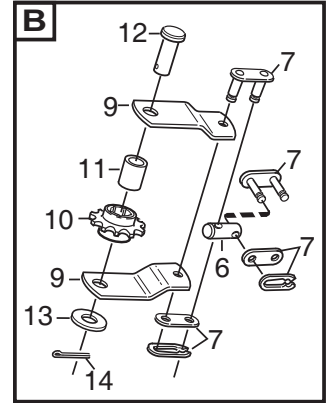

- 1
- 2
- 3
- 4
- 5A
- 5B
- 6
- 7
- 8
- 9
- 10
- 11
- 12
- 13
- 14