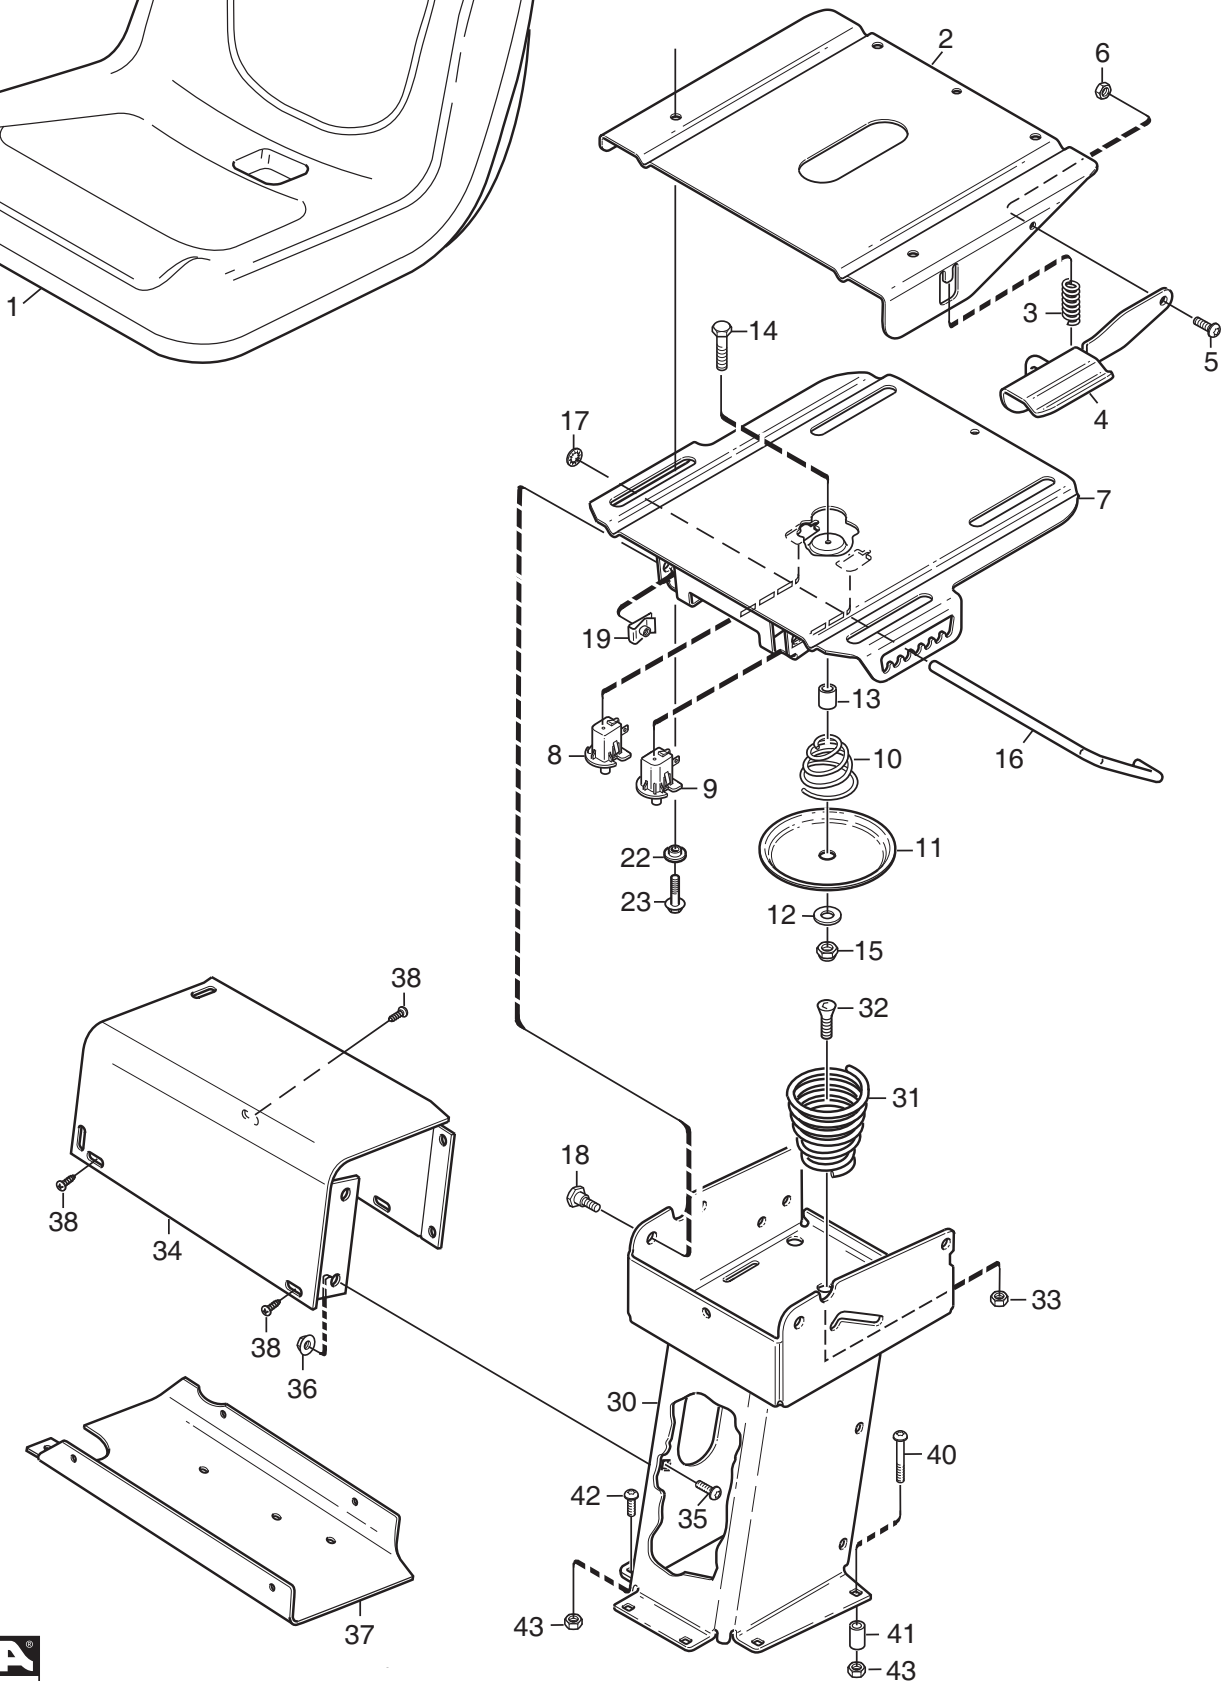

Utgåva Issue 2013-11		Bildnr Picture No 2019B		PARK 2WD SITS		PARK 2WD SEAT		Sida Page 12	
Pos. Fig.	Antal/Quantity			Art nr Part No	Benämning	Description	Sats Kit	Anmärkning Notes	
	6384 6311 6310 6380	6320							
1	1	1		1134-6444-01	Sits	Seat.....			
2	1	1		1134-6090-01	Glidplatta	Slide plate.....			
3	1	1		1134-3262-01	Tryckfjäder	Compression spring			
4	1	1		1134-6073-01	Handtag	Handle			
5	1	1		9893-0616-16	Skruv	Screw.....			
6	1	1		9747-0631-02	Låsmutter	Lock nut			
7	1	1		1134-6068-01	Glidplatta-undre.....	Slide plate-lower			
8	1	1		1134-3156-01	Brytare (svart).....	Switch (black)			
9	1	1		1134-3156-02	Brytare (grå)	Switch (grey).....			
10	1	1		1134-5302-01	Fjäder	Spring			
11	1	1		1134-5299-01	Tryckplatta	Push plate			
12	1	1		9699-0090-02	Planbricka	Flat washer			
13	1	1		1134-1565-06	Distans	Spacer			
14	1	1		9997-0840-12	Skruv	Screw.....			
15	1	1		9747-0831-02	Mutter	Lock nut			
16	1	1		1134-5179-01	Spärr	Catch			
17	1	1		9675-0012-02	Starlock	Locking washer.....			
18	2	2		1134-0240-00	Ansatsskruv	Shoulder screw.....			
19	2	2		1134-4620-02	Fjädermutter	Spring nut.....			
22	4	4		1134-6078-01	Ansatsbricka	Flange washer			
23	4	4		9959-0820-16	Skruv	Screw.....			
30	1	1		1134-5698-01	Sitskonsol	Seat bracket			
31	1	1		1134-4256-01	Sitsfjäder.....	Seat spring.....			
32	1	1		9924-1235-19	Skruv	Screw.....			
33	1	1		9747-1231-02	Låsmutter	Lock nut			
34	1	1		1134-3990-01	Armsvep	Attachment-side panel			
35	2	2		9897-0820-16	Skruv	Screw.....			
36	2	2		9739-0831-22	Mutter	Nut.....			
37	1	1		1134-4130-01	Lock-undre	Cover-lower			
38	4	4		9840-8013-16	Skruv	Screw.....			
40	2	2		9897-0880-12	Skruv	Screw.....			
41	2	2		1134-1565-08	Distans	Spacer			
42	4	4		9897-0820-16	Skruv	Screw.....			
43	6	6		9747-0831-02	Mutter	Lock nut