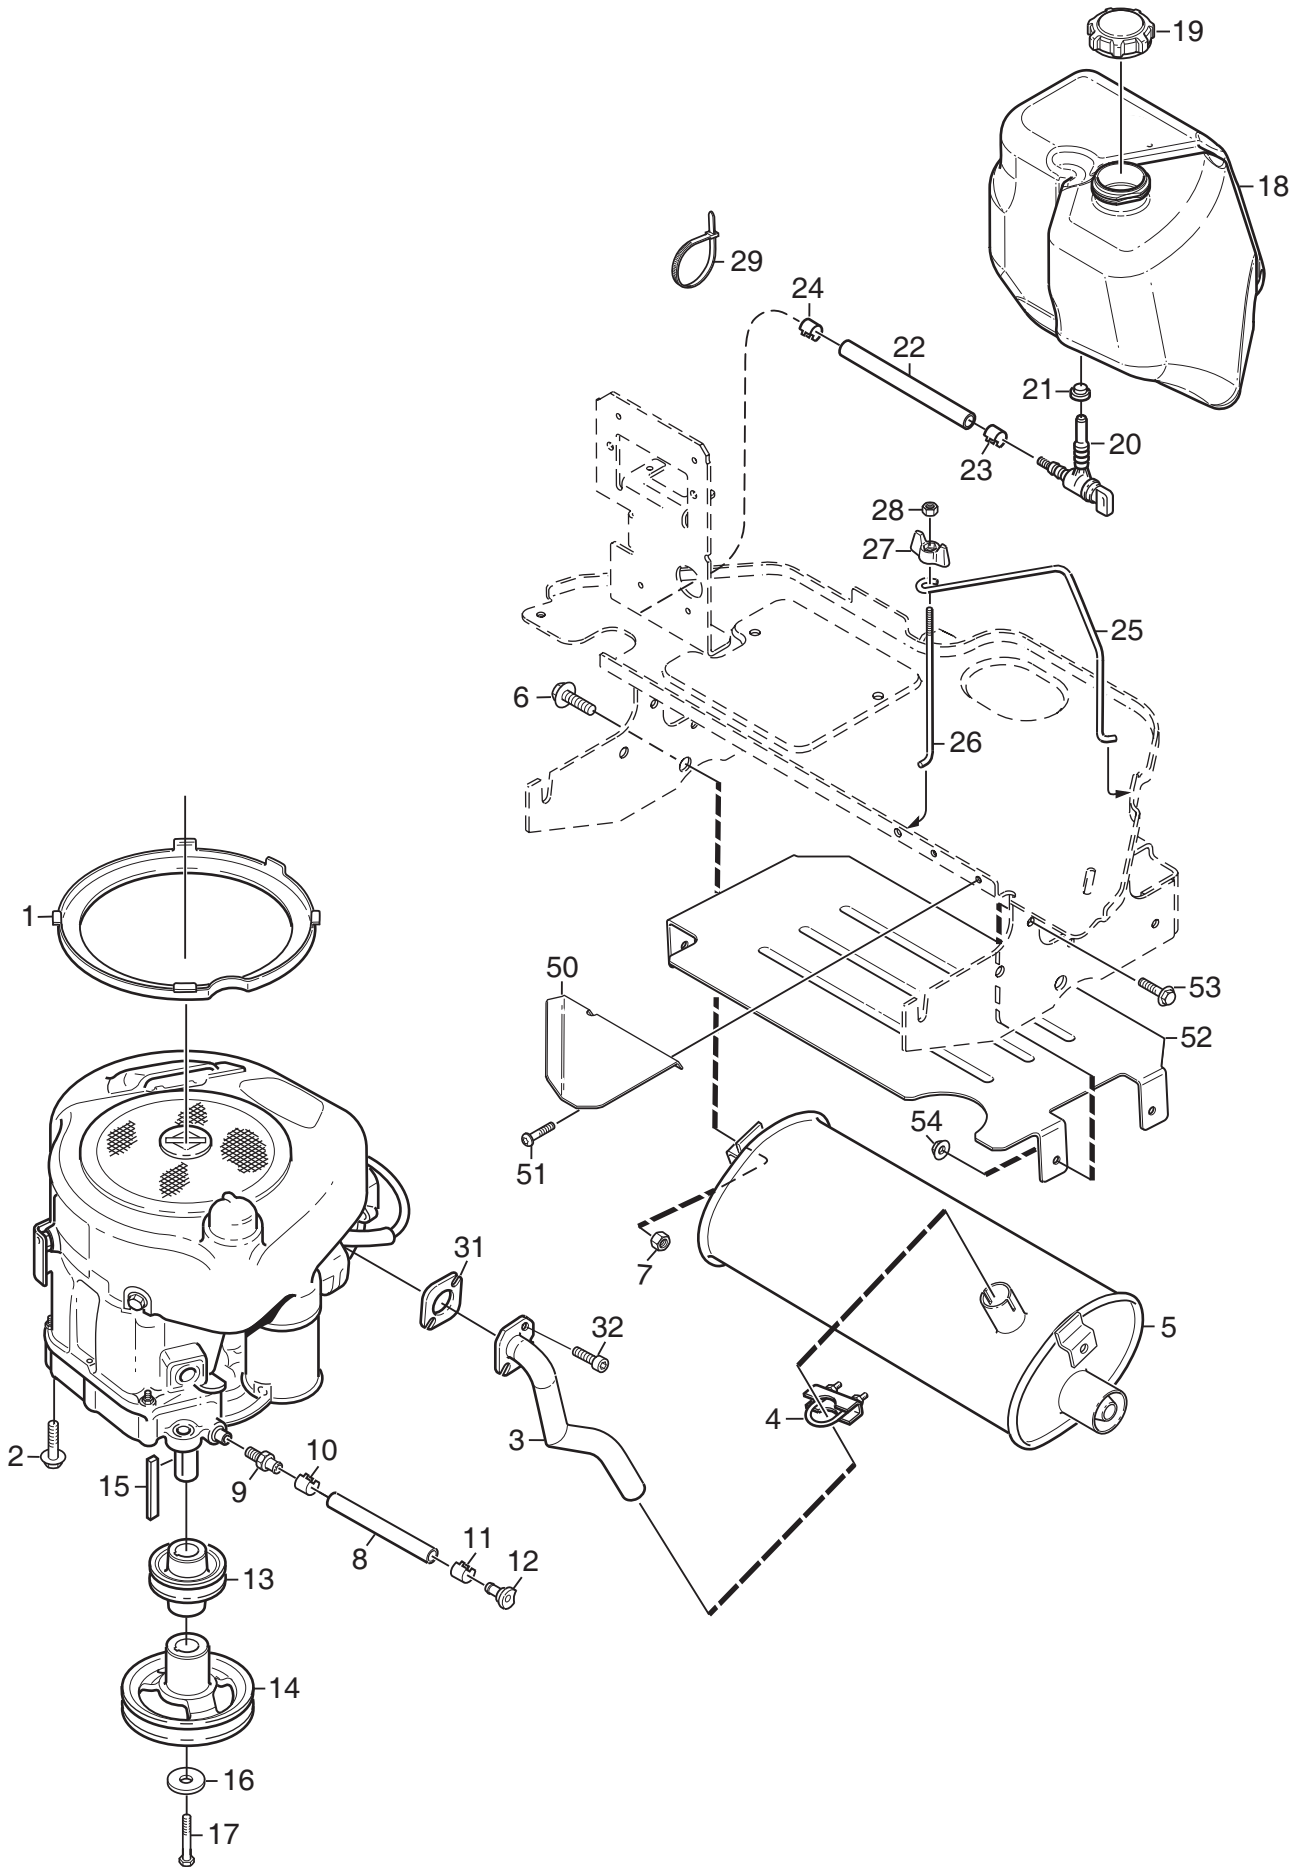

Utgåva Issue 2013-11		Bildnr Picture No 2021		PARK 2WD MOTOR		PARK 2WD ENGINE		Sida Page 24	
Pos. Fig.	Antal/Quantity			Art nr Part No	Benämning	Description	Sats Kit	Anmärkning Notes	
	6384	6320 6311							
1	1	1		1134-6116-02	Luftring.....	Air duct.....			
2	4	4		9955-3725-16	Skruv.....	Screw.....			
3		1		1134-6100-01	Grenrör.....	Exhaust pipe.....			
3	1			1134-6334-01	Grenrör.....	Exhaust pipe.....			
4	1	1		9578-0011-01	Klämma.....	Clamp.....			
5	1	1		1134-6024-01	Ljuddämpare.....	Muffler.....			
6	1	1		9959-0820-16	Skruv.....	Screw.....			
7	1	1		9739-0831-22	Mutter.....	Nut.....			
8	1	1		1134-5827-01	Oljeavtappning kpl.....	Oil drain assy.....		Inkl. pos 9 - 12	
9	1	1		1134-5825-01	Nippel.....	Nipple.....			
10	1	1		9578-0023-04	Slangklämma.....	Hose clamp.....			
11	1	1		1134-3499-02	Slangklämma.....	Hose clamp.....			
12	1	1		1134-5826-01	Plugg.....	Plug.....			
13	1	1		1137-0206-01	Motorremskiva.....	Engine pulley.....		Ø = 85 mm	
14	1	1		1137-0208-01	Motorremskiva.....	Engine pulley.....		Ø = 139 mm	
15	1	1		9600-0251-01	Kil.....	Key.....			
16	1	1		1134-5017-01	Bricka.....	Washer.....			
17	1	1		9987-5332-16	Skruv.....	Screw.....			
18	1	1		1134-5938-01	Bränsletank.....	Fuel tank.....			
19	1	1		1134-5532-01	Tanklock.....	Fuel tank cap.....			
20	1	1		1134-3224-01	Bensinkran.....	Fuel shut-off valve.....			
21	1	1		1134-3225-01	Gummibussning.....	Grommet.....			
22	1,1	1,1		9505-0001-01	Bensinslang (meter).....	Fuel line (metre).....		Per meter	
23	1	1		9578-0023-02	Slangklämma.....	Hose clamp.....			
24	1	1		9578-0023-02	Slangklämma.....	Hose clamp.....			
25	1	1		1134-5942-01	Tankbygel.....	Tank loop.....			
26	1	1		1134-5996-01	Tankbygel.....	Tank loop.....			
27	1	1		1134-4481-02	Vingmutter.....	Wing nut.....			
28	1	1		9747-0631-02	Låsmutter.....	Lock nut.....			
29	1	1		9579-0003-00	Buntband.....	Cable holder.....			
30	1	1		9852-8013-16	Skruv.....	Screw.....			
31	1	1		1134-0433-00	Ljuddämparpackning.....	Muffler gasket.....			
32	2	2		1134-4930-01	Skruv.....	Screw.....			
50	1	1		1134-6234-01	Deflektor.....	Heat deflector.....			
51	2	2		9943-0516-16	Skruv.....	Screw.....			
52	1	1		1134-6251-01	Deflektor.....	Heat deflector.....			
53	4	4		9959-0612-16	Skruv.....	Screw.....			
54	4	4		9739-0631-22	Mutter.....	Nut.....