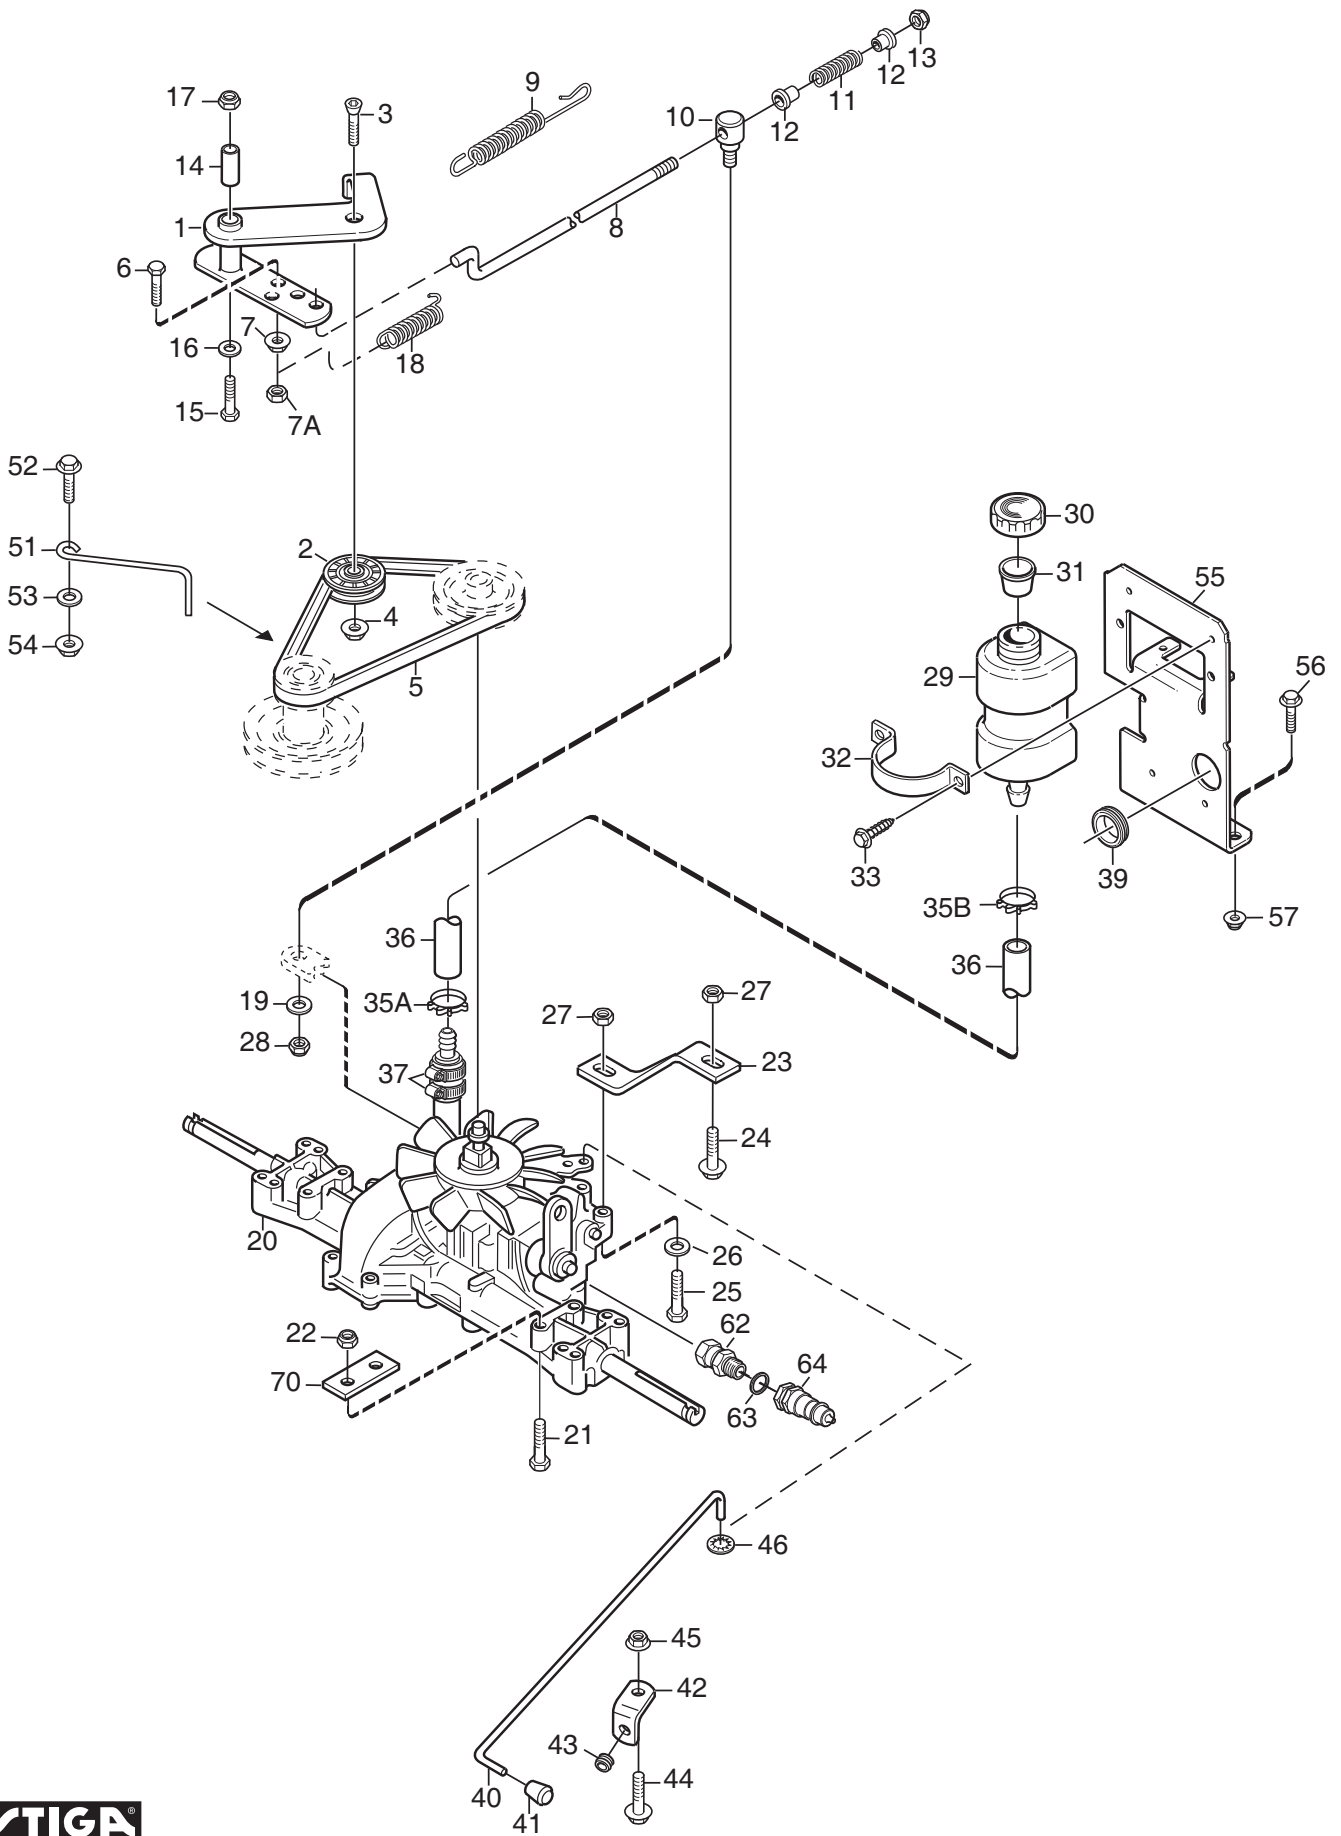

Utgåva Issue 2013-11		Bildnr Picture No 2410A		PARK 2WD TRANMISSION K 574		PARK 2WD TRANSMISSION K 574		Sida Page 30	
Pos. Fig.	Antal/Quantity				Art nr Part No	Benämning	Description	Sats Kit	Anmärkning Notes
	6320								
1	1				1134-4000-02	Spännarm.....	Tension arm.....		
2	1				1134-3459-01	Spännrulle.....	Tension roller		
3	1				9924-1035-16	Skruv.....	Screw.....		
4	1				9799-1031-02	Mutter.....	Nut.....		
5	1				1134-9058-01	Drivrem.....	V-belt.....		=9585-0091-01
6	1				9997-0625-16	Skruv.....	Screw.....		
7	1				9739-0631-22	Mutter.....	Nut.....		
7A	1				9747-0631-02	Låsmutter.....	Lock nut		
8	1				1134-3377-02	Reglagestång.....	Control rod.....		
9	1				4231-0013-00	Fjäder.....	Spring.....		
10	1				1134-4171-01	Ledtapp.....	Pivot pin		
11	1				1134-4183-01	Tryckfjäder.....	Compression spring		
12	2				1134-3456-01	Bussning.....	Bushing		
13	1				9747-0631-02	Låsmutter.....	Lock nut		
14	1				1134-1565-08	Distans.....	Spacer.....		
15	1				9997-0870-16	Skruv.....	Screw.....		
16	1				9699-0056-02	Planbricka.....	Flat washer		
17	1				9747-0831-02	Mutter.....	Lock nut		
18	1				1134-6414-01	Fjäder.....	Spring.....		
19	1				9699-0060-02	Planbricka.....	Flat washer		
20	1				1137-0126-01	Transaxel kpl.....	Transaxle assy		Kanzaki K57V
21	4				9960-0860-12	Skruv.....	Screw.....		L = 60 mm
22	4				9747-0831-02	Mutter.....	Lock nut		
23	1				1134-3913-01	Reaktionsstag.....	Strut.....		
24	1				9959-0825-16	Skruv.....	Screw.....		
25	1				9997-0845-12	Skruv.....	Screw.....		
26	1				9699-0090-02	Planbricka.....	Flat washer		
27	2				9747-0831-02	Mutter.....	Lock nut		
28	1				9747-0631-02	Låsmutter.....	Lock nut		
29	1				1134-2765-02	Oljetank.....	Oil tank.....		
30	1				1134-2777-02	Tanklock.....	Filler cap		
31	1				1134-3734-01	Luftningsplugg.....	Vent plug		
32	1				1134-2778-01	Fästband.....	Retainer strap		
33	2				9852-8013-16	Skruv.....	Screw.....		
35A	1				9578-0023-04	Slangklämma.....	Hose clamp.....		15*8
35B	1				9578-0035-01	Slangklämma.....	Hose clamp.....		14,6-17,8
36	1				1134-2779-09	Slang.....	Tube.....		L = 290 mm
39	1				1134-3203-01	Kabelgenomföring.....	Grommet		
40	1				1134-4015-01	Dragstång.....	Pull rod.....		
41	1				1134-4014-01	Plastknopp.....	Plastic button.....		
42	1				1134-4713-01	Vinkel.....	Bracket		
43	1				1134-2790-01	Gummihylsa.....	Rubber grommet		
44	1				9959-0820-16	Skruv.....	Screw.....		
45	1				9739-0831-22	Mutter.....	Nut.....		
46	1				9675-0009-02	Starlock.....	Starlock		
51	1				1134-3289-02	Remstyrning.....	Belt guide		
52	1				9959-0820-16	Skruv.....	Screw.....		
53	1				9699-0056-02	Planbricka.....	Flat washer		
54	1				9739-0831-22	Mutter.....	Nut.....		
55	1				1134-5941-01	Tankkonsol.....	Tank bracket.....		
56	2				9959-0820-16	Skruv.....	Screw.....		
57	2				9739-0831-22	Mutter.....	Nut.....		
62	1				1134-7245-01	Adapter-rak.....	Coupling-straight		
63	1				1134-4948-01	Tredobricka.....	Seal washer		
64	1				1134-6042-01	Snabbkoppling-hane.....	Quick coupling-male.....