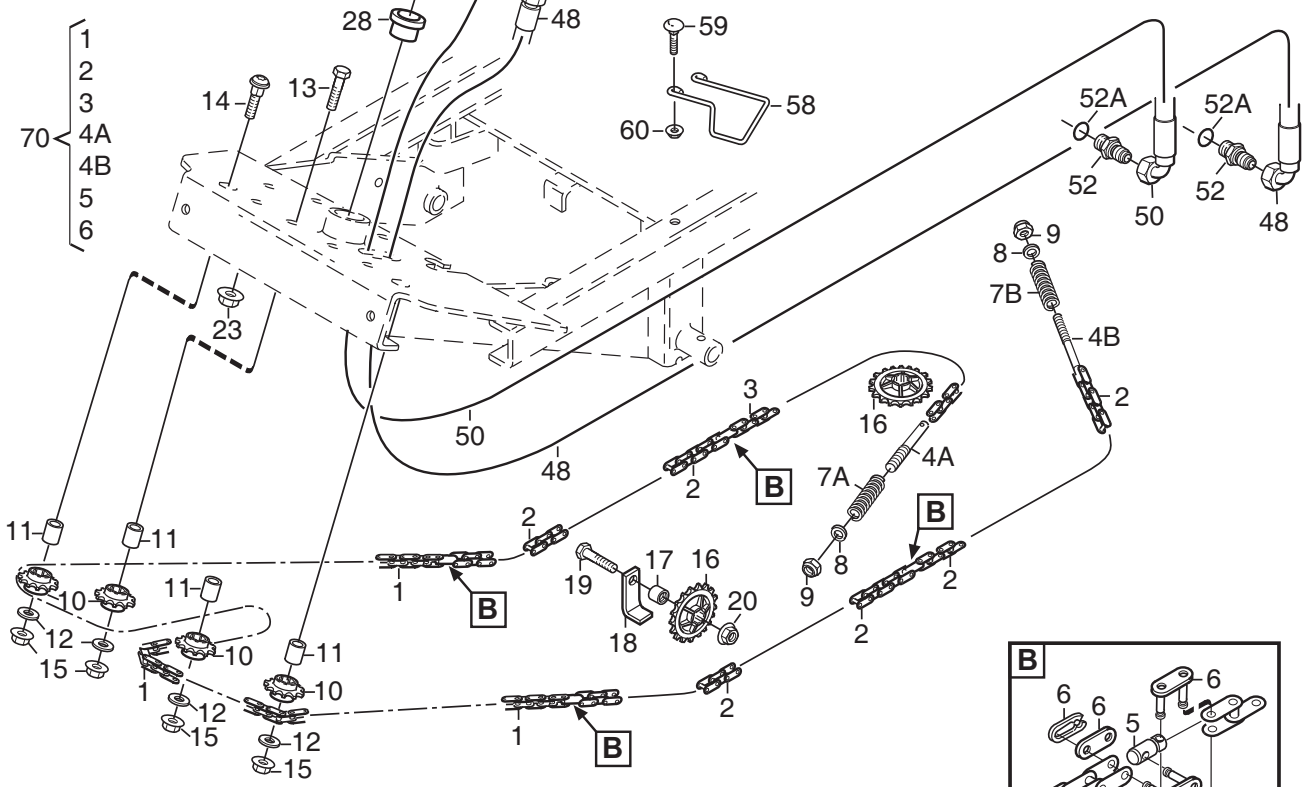

REAR
TRANSMISSION