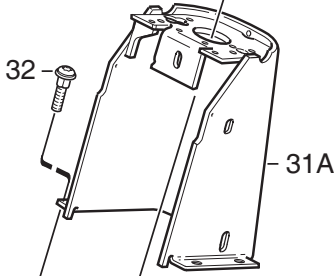

- 1
- 2
- 3
- 4
- 5A
- 5B
- 6
- 7
- 8
- 9
- 10
- 11
- 12
- 13
- 14