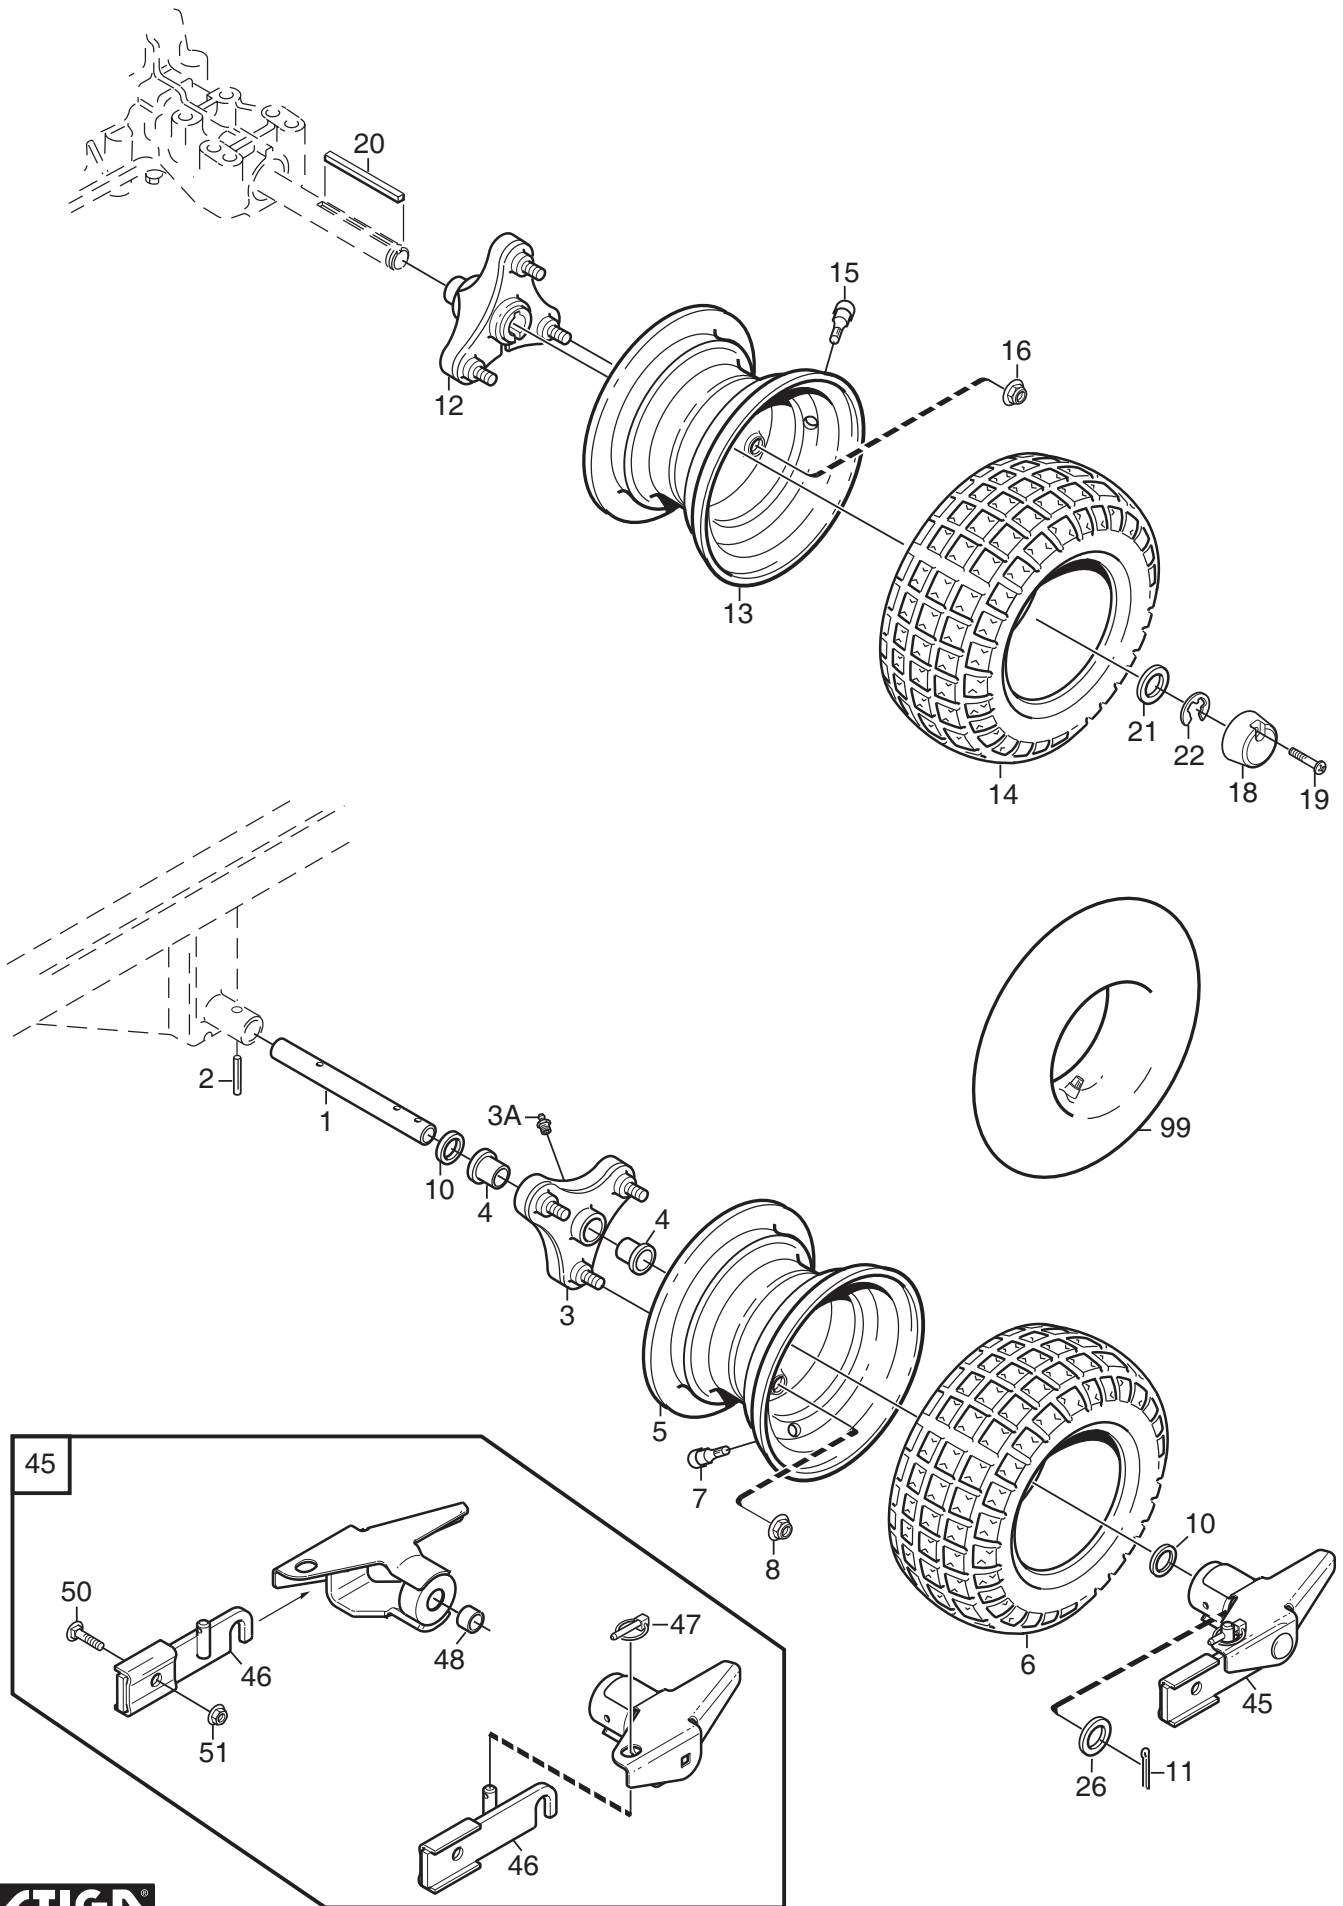

Utgåva Issue 2013-11		Bildnr Picture No 1346E		PARK 2WD HJUL		PARK 2WD WHEEL		Sida Page 32	
Pos. Fig.	Antal/Quantity			Art nr Part No	Benämning	Description	Sats Kit	Anmärkning Notes	
	6384 6311 6310 6380	6320							
1	2	2		1134-0075-00	Framaxeltapp	Front axle			
2	2	2		9595-0258-00	Spännstift	Locating pin			
3	2	2		1134-4844-05	Hjulnav kpl	Wheel hub Assy			
3A	1A	1A		9501-0500-00	Smörjnippel	Grease joint			
4	1	1		1134-9026-01	Lagerbussning.....	Bearing bush kit		Sats 4 st/kit of 4	
5	2	2		1134-4558-01	Fälg	Rim.....			
6	2	2		9545-0116-00	Däck.....	Tyre		16 x 7.50 - 8	
7	2	2		9545-0500-00	Ventil.....	Valve			
8	6	6		9731-1031-22	Mutter	Nut.....			
10	6	6		1134-0341-01	Bricka	Washer.....		20,5x36x1,5 mm	
11	2	2		9599-0080-02	Saxsprint	Cotter pin			
12	2	2		1134-4844-02	Hjulnav	Wheel hub			
13	2	2		1134-4558-01	Fälg	Rim.....			
14	2	2		9545-0116-00	Däck.....	Tyre		16 x 7.50 - 8	
15	2	2		9545-0500-00	Ventil.....	Valve			
16	6	6		9731-1031-22	Mutter	Nut.....			
18	2	2		1134-4796-01	Navkapsel	Hub cap			
19	2	2		9947-0540-19	Skruv.....	Screw.....			
20	2	2		1134-2471-01	Kil	Key			
21	2	2		1134-0341-01	Bricka	Washer.....		20,5x36x1,5 mm	
22	2	2		9653-0001-04	Spårryttare	Lock ring			
26	2	2		9699-0042-02	Planbricka	Flat washer		20x36x3,0 mm	
45	1	1		13-0992-61	Snabbfäste kpl	Quick connections.....		Inkl. pos 11,26,46-51	
46	1	1		1134-7465-01	Fästen kpl, vä+hö	Attachment kit, LH+RH....		Inkl. pos 50-51	
47	2	2		1137-0077-01	Låssprint	Locking pin			
48	2	2		9548-0026-01	Glidlager	Bearing.....			
50	2	2		9898-1035-16	Skruv.....	Screw.....			
51	2	2		9739-1031-22	Mutter	Nut.....			
99				9545-0203-00	Innerslang	Inner tube		Reservdel/spare part