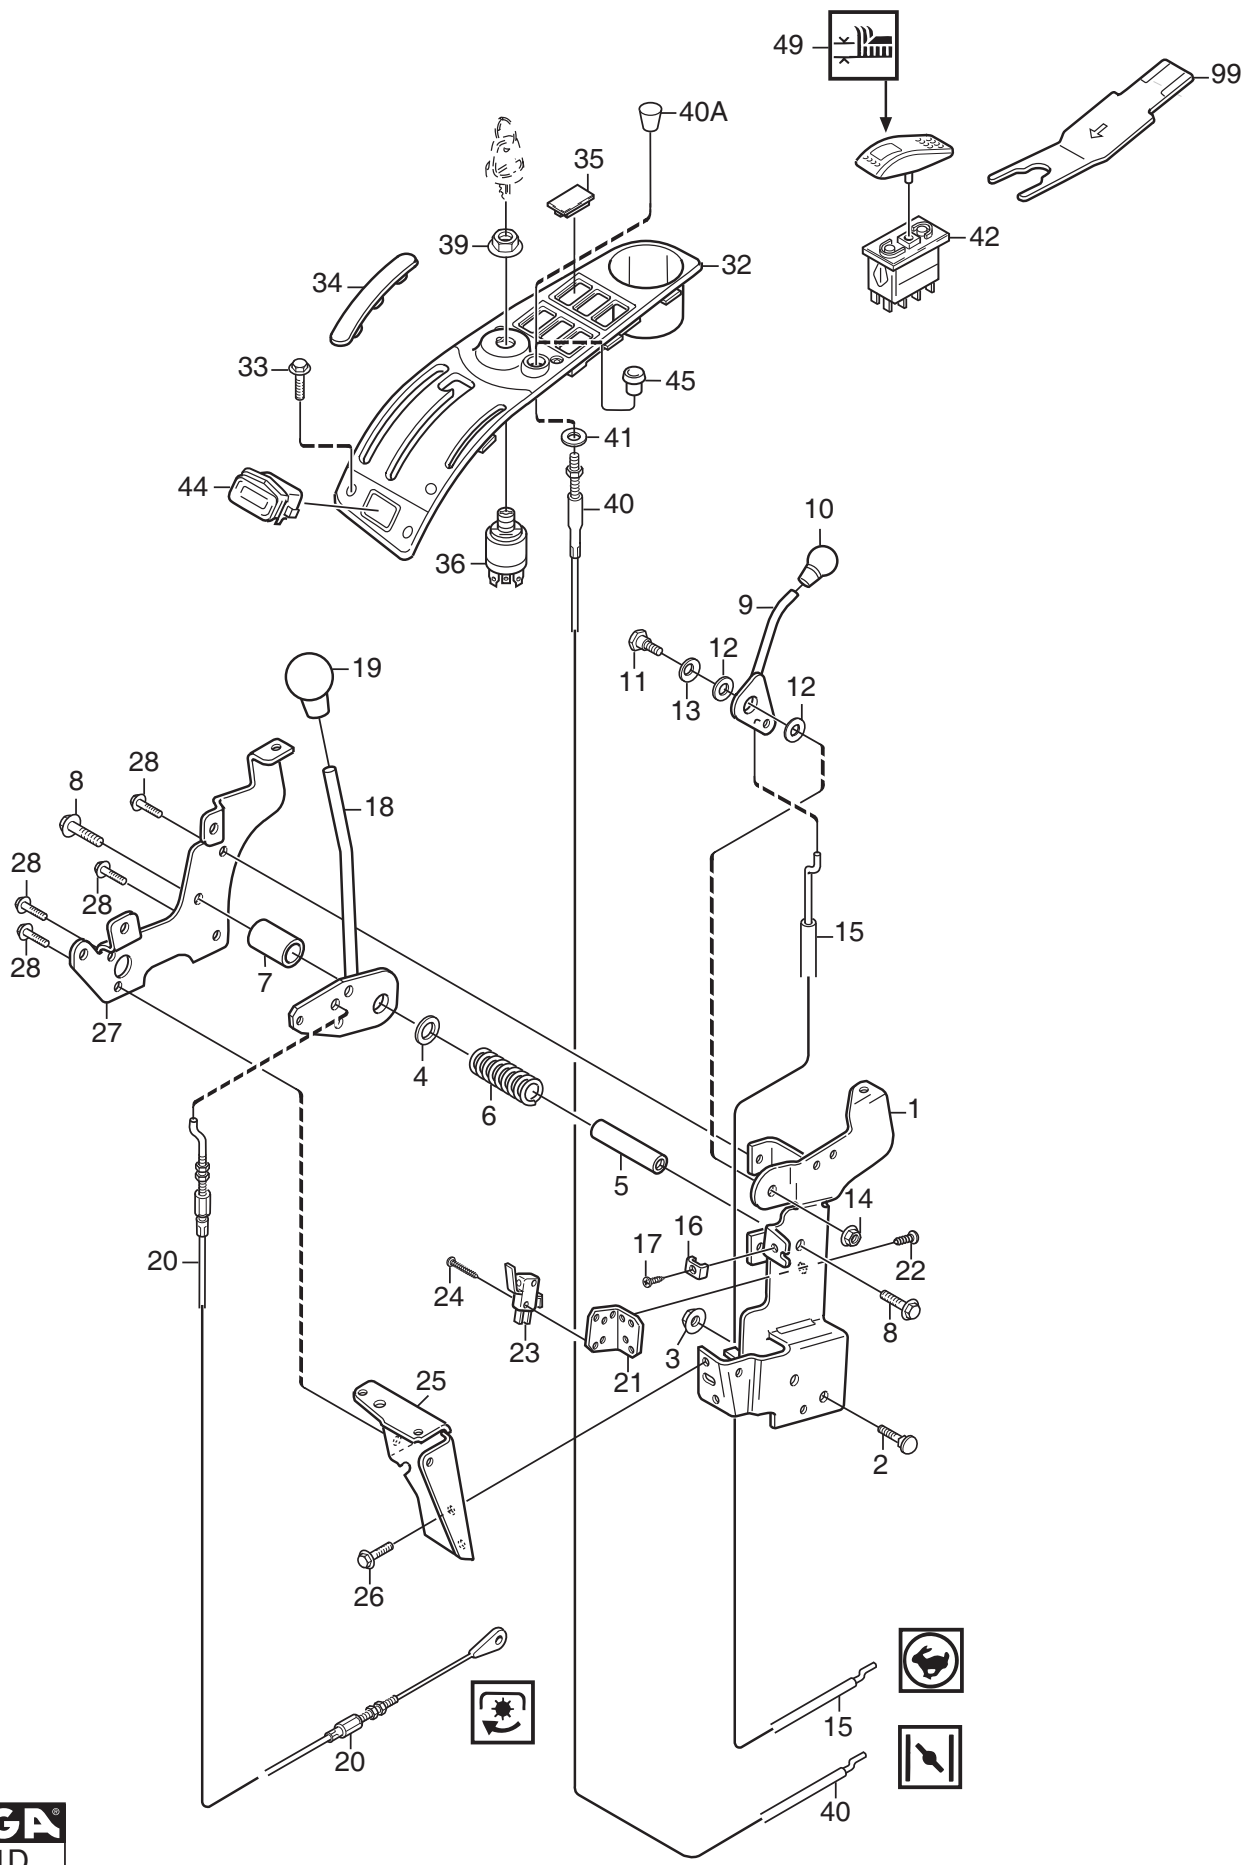

Utgåva Issue 2013-11		Bildnr Picture No 1991D		PARK 2WD HANDREGLAGE		PARK 2WD HAND CONTROLS		Sida Page 18	
Pos. Fig.	Antal/Quantity				Art nr Part No	Benämning	Description	Sats Kit	Anmärkning Notes
	6320 6384	6311	6310	6380					
1	1	1	1	1	1134-4156-01	Vinkelhållare.....	Panel bracket-inner		
2	2	2	2	2	9897-0820-16	Skruv.....	Screw.....		
3	2	2	2	2	9739-0831-22	Mutter	Nut.....		
4	1	1	1	1	9695-0011-00	Bricka	Washer.....		
5	1	1	1	1	1134-4065-01	Reglageaxel	Control shaft.....		
6	1	1	1	1	1134-4079-01	Fjäder.....	Spring.....		
7	1	1	1	1	1134-4080-03	Reglagehylsa.....	Control sleeve		
8	2	2	2	2	9959-0820-16	Skruv.....	Screw.....		
9	1	1	1	1	1134-4077-01	Gasreglage	Throttle control		
10	1	1	1	1	1134-4078-01	Knopp	Knob.....		
11	1	1	1	1	1134-0240-00	Ansattsskruv	Shoulder screw.....		
12	2	2	2	2	1134-4242-01	Distansbricka	Spacer washer		
13	1	1	1	1	9694-0001-00	Fjäderbricka.....	Washer.....		
14	1	1	1	1	9747-0831-02	Mutter	Lock nut		
15	1	1			1137-0063-02	Gaswire.....	Throttle cable		L1 = 925 mm
15			1	1	1137-0063-03	Gaswire.....	Throttle cable		L1 = 1413 mm
16	1	1	1	1	1137-0115-01	Överfall.....	Cable clamp		
17	1	1	1	1	9943-0516-16	Skruv.....	Screw.....		
18	1	1	1	1	1134-4072-01	Aggregatspak	Control lever		
19	1	1	1	1	1134-2551-01	Reglageknopp.....	Knob.....		
20	1	1	1	1	1134-3573-03	Wire.....	PTO cable.....		
21	1	1	1	1	1134-5358-01	Brytarfäste	Switch bracket.....		
22	2	2	2	2	9852-8013-16	Skruv.....	Screw.....		
23	1	1	1	1	9400-0360-01	Mikrobrytare.....	Micro switch		
24	2	2	2	2	9840-7716-16	Skruv.....	Screw.....		L = 16 mm
25	1	1	1	1	1134-6328-01	Frontfäste	Panel bracket-front.....		
26	2	2	2	2	9893-0616-16	Skruv.....	Screw.....		
27	1	1	1	1	1134-6327-01	Frontplåt	Front plate		
28	4	4	4	4	9893-0616-16	Skruv.....	Screw.....		
32			1	1	1134-6096-02	Kassett	Dashboard		
32	1	1			1134-6096-05	Kassett	Dashboard		
33	4	4	4	4	9946-0525-16	Skruv.....	Screw.....		
34	1	1	1	1	1134-4154-01	Täckbricka	Cover.....		
35	5	5	5	5	1134-4129-01	Täckbricka	Cover.....		
36	1	1	1	1	1134-4093-01	Tändningslås.....	Ignition switch		
39	1	1	1	1	1134-4749-01	Mutter	Nut.....		
40					1134-2872-03	Chokereglage.....	Choke control.....		
40			1	1	1137-0062-03	Chokereglage.....	Choke control.....		
40			1	1	1134-4338-01	Reglageknopp.....	Control knob		
41			1	1	9699-0090-02	Planbricka.....	Flat washer.....		
42	1	1	1	1	9400-0282-01	Brytare m.diod.....	Switch w.diode.....		
44	1	1	1	1	1134-6097-02	Timräknare.....	Hour meter		
45	1	1			1134-4100-01	Täckpropp.....	Plug		
49	1	1	1	1	9400-0280-03	Vippa-höjdinställning	Cover-height adjust.....		
99	1	1	1	1	9400-0290-01	Verktyg f.vippa	Tool for cover.....		Tillbehör/Accessory