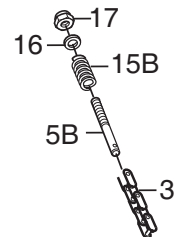

- 1
- 2
- 3
- 4
- 5A
- 5B
- 6
- 7
- 8
- 9
- 10
- 11
- 12
- 13
- 14