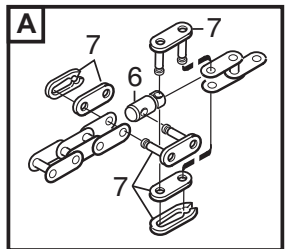

- 1
- 2
- 3
- 4
- 5A
- 5B
- 6
- 7
- 8
- 9
- 10
- 11
- 12
- 13
- 14