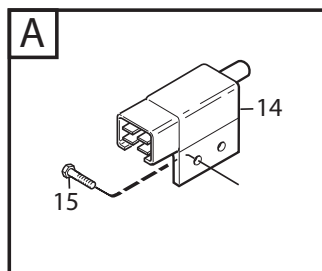

Utgåva Issue 43 - 2014		Elsystem Electric system			
Pos. Fig.	Antal Quantity	Art nr Part No	Benämning	Description	Anmärkning Notes
1	1	1134-5751-01	Batteri	Battery	
2	1	1134-5994-01	Batteribyggel	Battery Loop	
3	1	1134-5995-01	Batteribyggel	Battery Loop	
4	1	1134-4481-02	Vingmutter	Wing Nut	
5	1	9747-0631-02	Mutter | Låsmutter	Nut	
6	1	1134-2962-01	Solenoid Kpl Service	Solenoid	Inkl. pos 7
7	2	9794-5131-02	Mutter	Nut	
8	2	9852-8013-16	Skruv	Screw	
9	2	9699-0060-02	Bricka	Washer	
10	1	1134-4970-02	Kabel	Cable	
11	1	1134-3491-01	Säkringshållare	Fuse Holder	
12	1	1134-3496-07	Säkring (30A Grön)	Fuse (30A)	30A
12	1	1134-3496-06	Säkring (20A)	Fuse (20A)	20A
12	1	1134-3496-01	Säkring (10A)	Fuse (10A)	10A
13	1	1134-3631-01	Lock (5-01)	Cover-Fuse Holder	
14	1	1134-3399-02	Brytare	Switch	
15	2	9943-0516-16	Skruv	Screw	
19	1	1134-7535-01	Honkontakt	Female Connector	
21	2	9840-7716-16	Skruv	Screw	
22	1	1134-0234-02	Batterikabel (+)	Battery Cable (+)	
23	1	1134-2310-01	Batteriskydd	Guard Cap (+)	
24	2	9579-0018-01	Buntband L390	Cable	L=390
24	5	9579-0003-00	Buntband	Cable Holder	
27	1	1137-0075-01	Fäste	Attachment 2010	
28	1	9959-0820-16	Skruv	Screw	
29	1	9739-0831-22	Mutter	Nut	
33	2	9400-0358-01	Led-Lampa	Led-Lamp	
34	1	1134-7505-01	Kabelhärva	Wiring harness	
37	1	9959-0612-16	Skruv	Screw	
38	1	9739-0631-22	Mutter | Strålkastare	Nut | Working lamp	
39	1	1134-6454-01	Jordplåt	Ground Plate	
40	1	1137-0027-01	Kablage (Honda)	Harness	Honda
40	1	1134-6441-01	Kabelhärva	Wiring harness	B&S