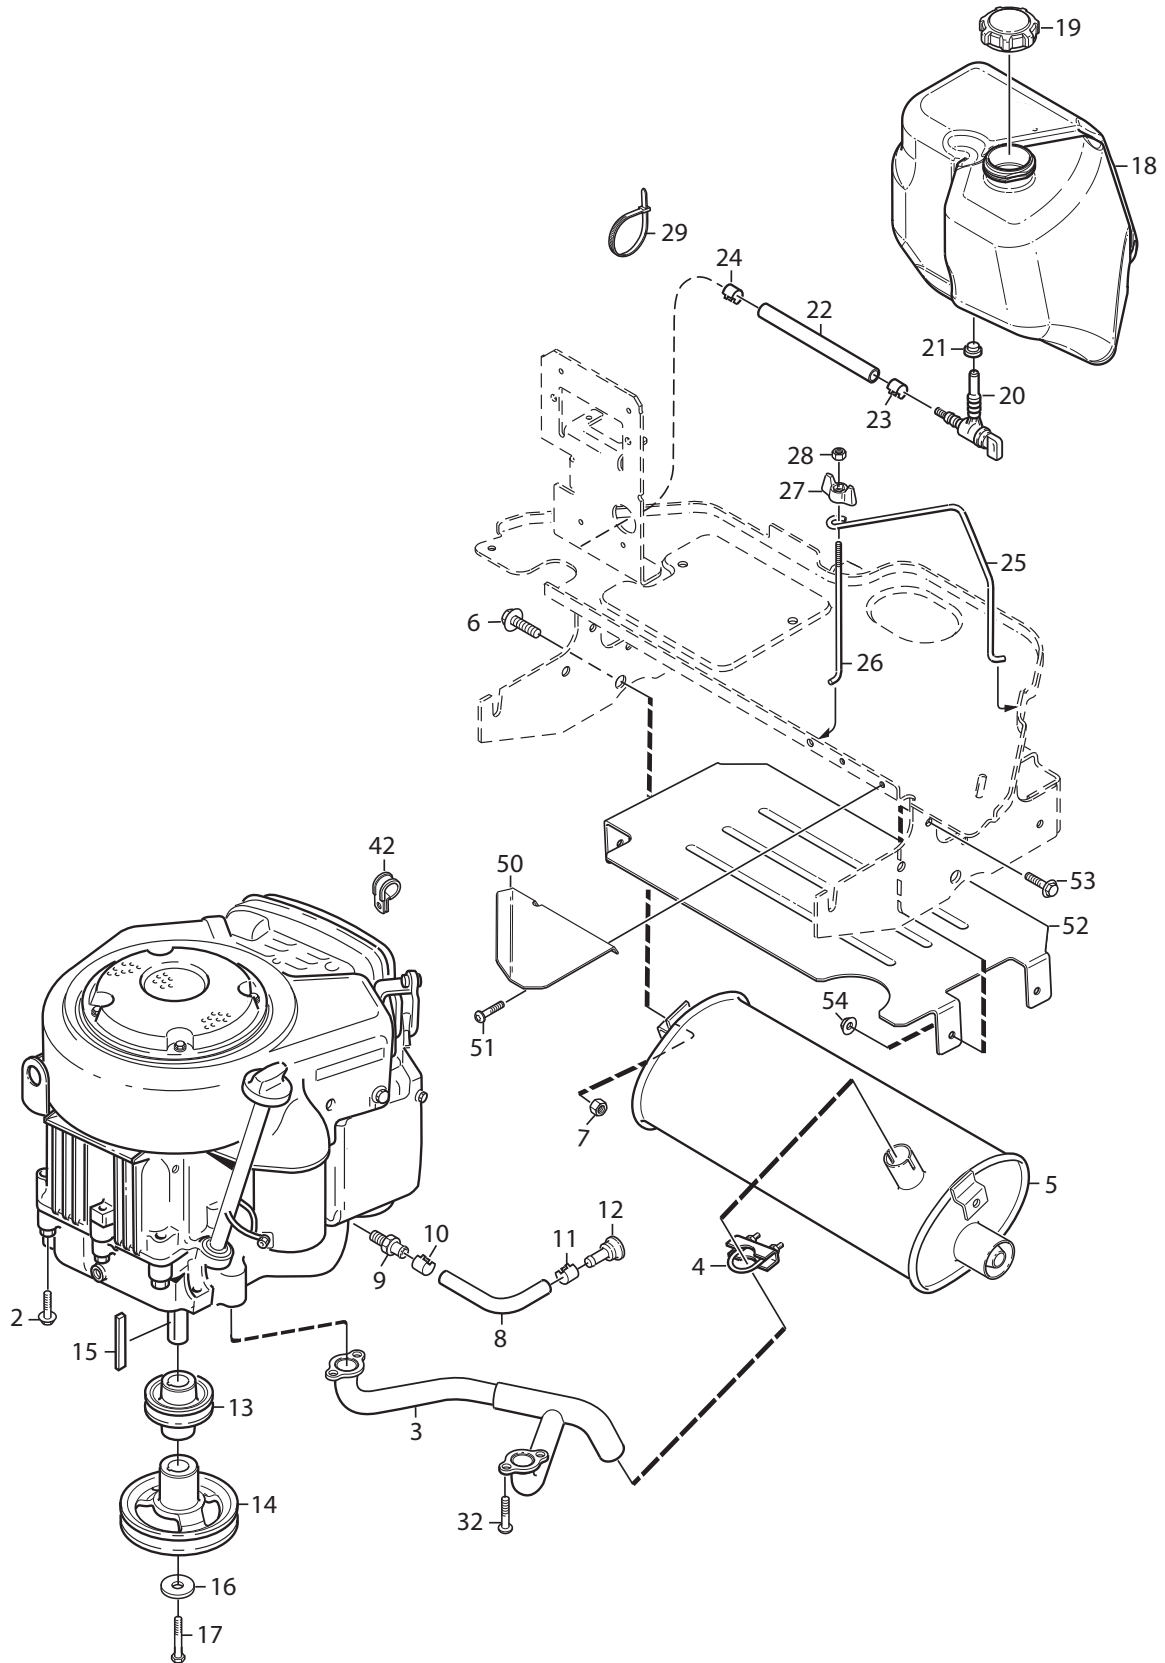

Utgåva Issue 43 - 2014		Motor	Engine		
Pos. Fig.	Antal Quantity	Art nr Part No	Benämning	Description	Anmärkning Notes
2	4	9955-3725-16	Skruv	Screw	
3	1	1134-6339-01	Grenrör	Exhaust Pipe	
4	1	9578-0011-01	Rörklämma 38	Tube Clamp	
5	1	1134-6024-01	Ljuddämpare Kpl	Muffler Assy	
6	1	9959-0820-16	Skruv	Screw	
7	1	9739-0831-22	Mutter	Nut	
8	1	1134-5827-04	Oljeavtappning Kpl	Oil Drain Assy	Inkl. pos 9 - 12
9	1	1134-5825-01	Nippel	Nipple	
10	1	9578-0023-04	Slangklämma 15*8 (Vit)	Hose Clamp	
11	1	1134-3499-02	Slangklämma	Hose Clamp	
12	1	1134-5826-01	Plugg	Plug	
13	1	1137-0007-01	Motorremskiva	Engine Pulley	Ī = 85 mm
14	1	1137-0082-01	Motorremskiva	Engine Pulley	Ī = 139 mm
15	1	9600-0251-01	Kil	Key	
16	1	1134-5017-01	Bricka	Washer	
17	1	9987-5332-16	Skruv	Screw	
18	1	1134-5938-01	Bränsletank	Fuel Tank	
19	1	1134-5532-01	Tanklock	Fuel Tank Cap	
20	1	1134-3224-01	Bensinkran	Fuel Shut-Off Valve	
21	1	1134-3225-01	Gummibussning	Grommet	
22	1	9505-0001-01	Bränsleslang	Fuel Tube	Per meter
23	1	9578-0023-02	Slangklämma D12*8 (Svart)	Hose Clamp	
24	1	9578-0023-02	Slangklämma D12*8 (Svart)	Hose Clamp	
25	1	1134-5942-01	Tankbygel	Tank Loop	
26	1	1134-5996-01	Tankbygel	Tank Loop	
27	1	1134-4481-02	Vingmutter	Wing Nut	
28	1	9747-0631-02	Mutter | Låsmutter	Nut	
29	1	9579-0003-00	Buntband	Cable Holder	
30	1	9852-8013-16	Skruv	Screw	
32	4	9939-0820-16	Skruv	Screw	
42	1	1134-0994-02	Rörklammer	Tube Clamp	
50	1	1134-6234-01	Deflektor	Heat Deflector	
51	2	9943-0516-16	Skruv	Screw	
52	1	1134-6251-01	Deflektor	Heat Deflector	
53	4	9959-0612-16	Skruv	Screw	
54	4	9739-0631-22	Mutter | Strålkastare	Nut | Working lamp