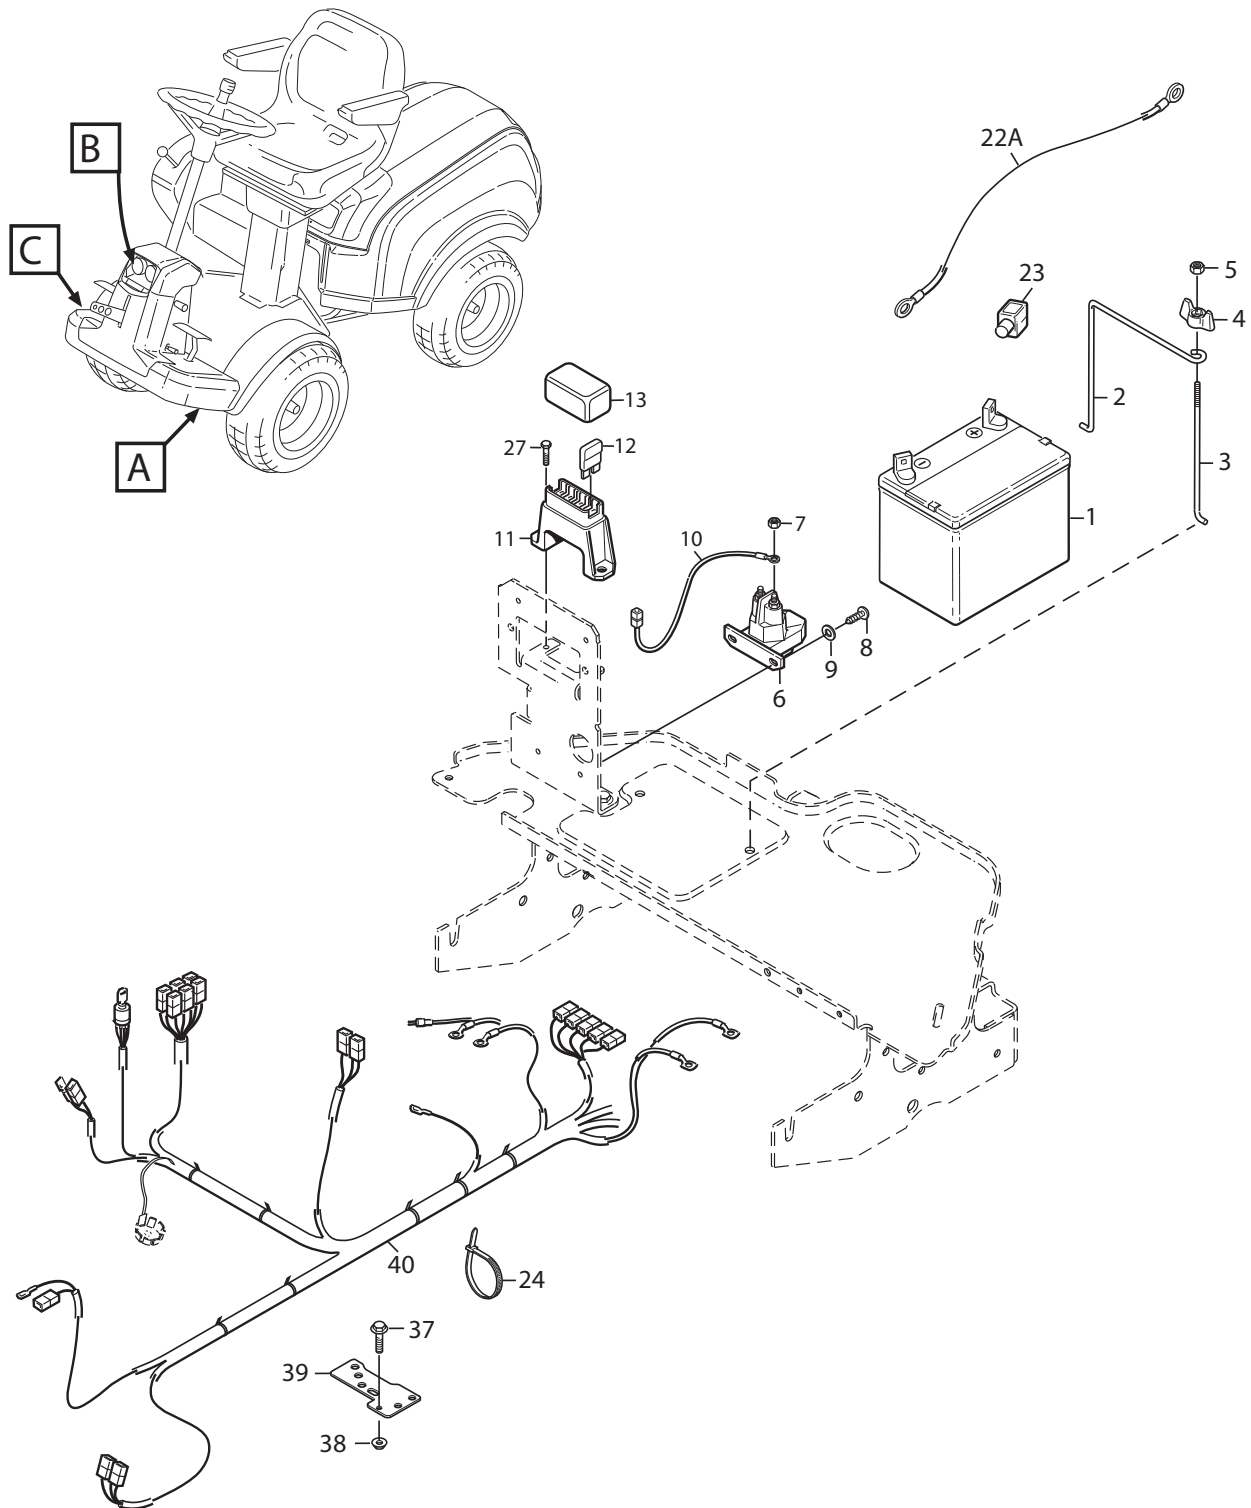

Utgåva Issue 43 - 2014		Elsystem Electric system			
Pos. Fig.	Antal Quantity	Art nr Part No	Benämning	Description	Anmärkning Notes
1	1	1134-5751-01	Batteri	Battery	
2	1	1134-5994-01	Batteribyggel	Battery Loop	
3	1	1134-5995-01	Batteribyggel	Battery Loop	
4	1	1134-4481-02	Vingmutter	Wing Nut	
5	1	9747-0631-02	Mutter | Låsmutter	Nut	
6	1	1134-2962-01	Solenoid Kpl Service	Solenoid	Inkl. pos 7
7	2	9794-5131-02	Mutter	Nut	
8	2	9852-8013-16	Skruv	Screw	
9	2	9699-0060-02	Bricka	Washer	
10	1	1134-4970-02	Kabel	Cable	
11	1	1134-3491-01	Säkringshållare	Fuse Holder	
12	1	1134-3496-07	Säkring (30A Grön)	Fuse (30A)	30A
12	1	1134-3496-06	Säkring (20A)	Fuse (20A)	20A
12	1	1134-3496-01	Säkring (10A)	Fuse (10A)	10A
13	1	1134-3631-01	Lock (5-01)	Cover-Fuse Holder	
14	1	1134-3399-02	Brytare	Switch	
15	2	9943-0516-16	Skruv	Screw	
19	1	1134-7535-01	Honkontakt	Female Connector	
21	2	9840-7716-16	Skruv	Screw	
22	1	1134-0234-02	Batterikabel (+)	Battery Cable (+)	
23	1	1134-2310-01	Batteriskydd	Guard Cap (+)	
24	2	9579-0018-01	Buntband L390	Cable	L=390
24	5	9579-0003-00	Buntband	Cable Holder	
27	1	1137-0075-01	Fäste	Attachment 2010	
28	1	9959-0820-16	Skruv	Screw	
29	1	9739-0831-22	Mutter	Nut	
33	2	9400-0358-01	Led-Lampa	Led-Lamp	
34	1	1134-7505-01	Kabelhärva	Wiring harness	
37	1	9959-0612-16	Skruv	Screw	
38	1	9739-0631-22	Mutter | Strålkastare	Nut | Working lamp	
39	1	1134-6454-01	Jordplåt	Ground Plate	
40	1	1137-0027-01	Kablage (Honda)	Harness	Honda
40	1	1134-6441-01	Kabelhärva	Wiring harness	B&S