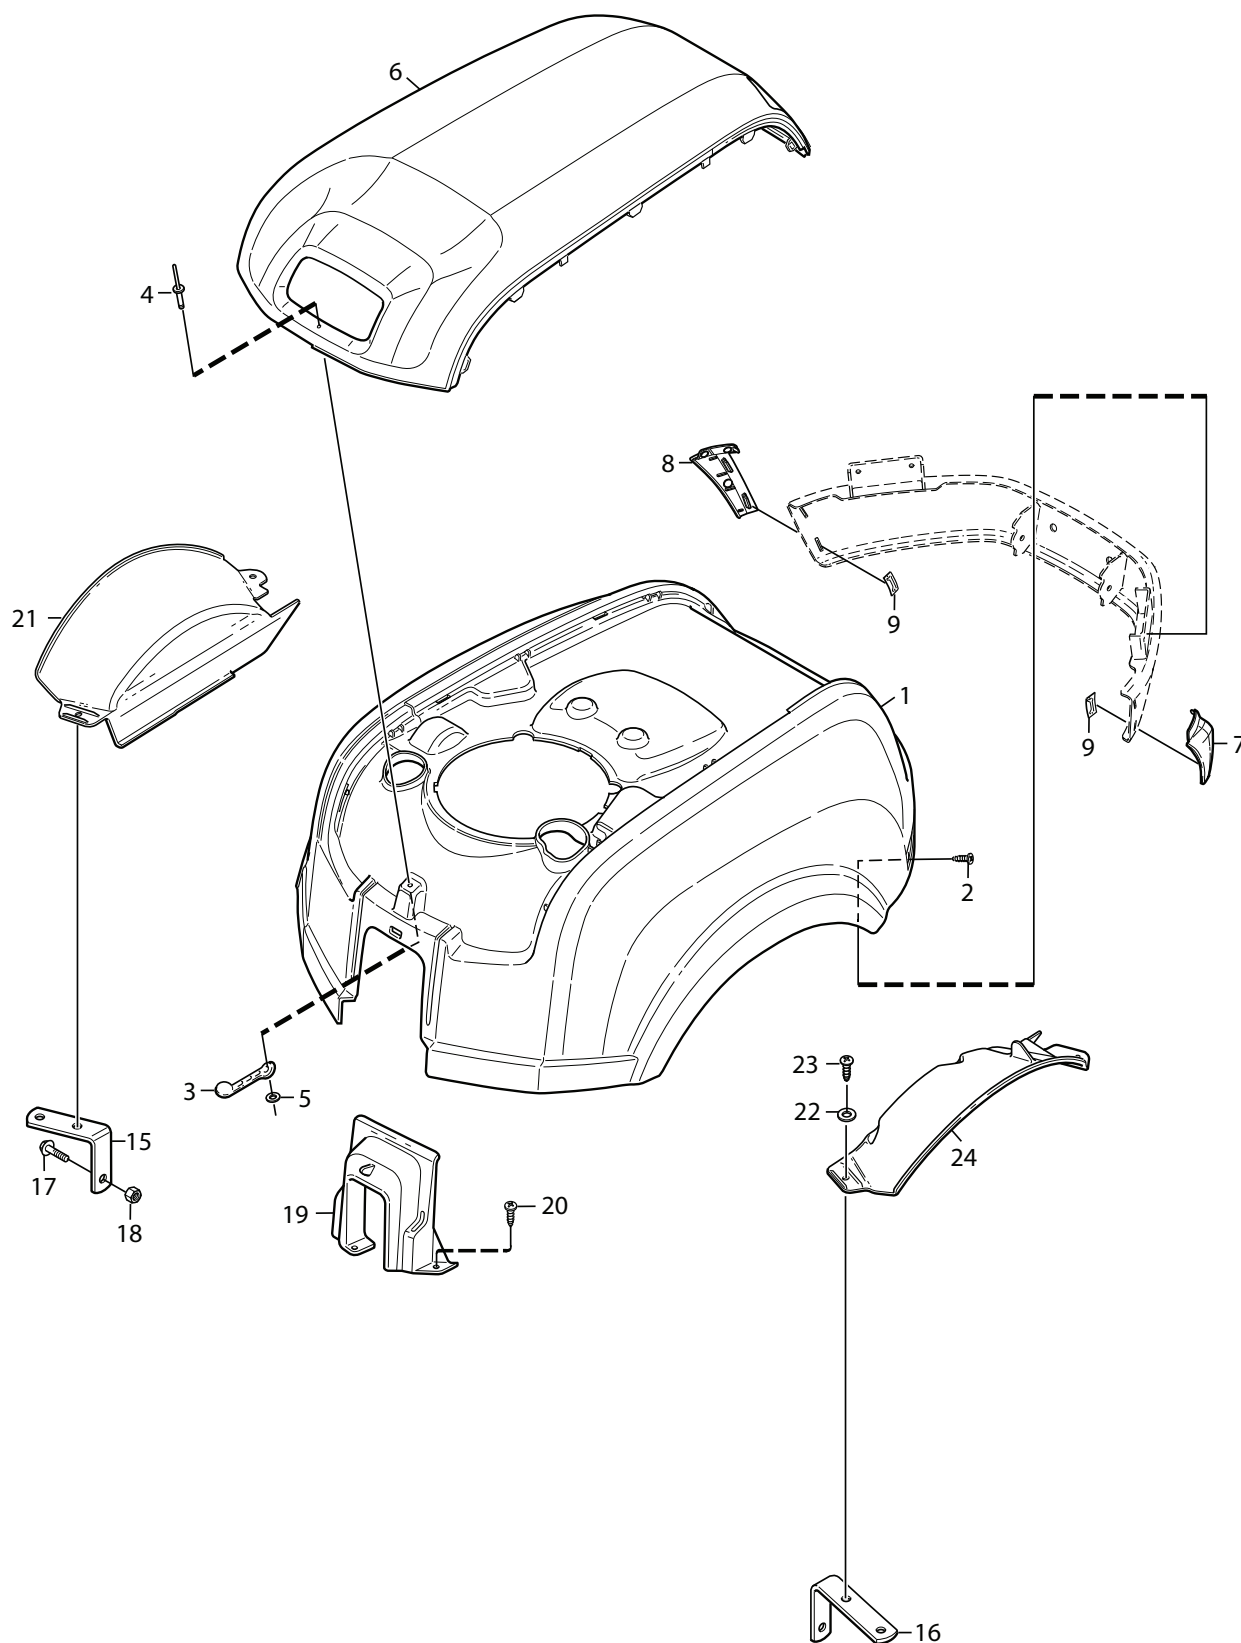

Utgåva Issue 43 - 2014		Kaross Body work			
Pos. Fig.	Antal Quantity	Art nr Part No	Benämning	Description	Anmärkning Notes
1	1	1134-6025-01	Motorhuv(1-00)	Engine Hood	
2	4	9893-0616-16	Relä | Skruv	Relay | Screw	
3	1	1134-9028-01	Gummistropp (3 St)	Rubber Strap (3 Pcs)	Sats 3 st/kit of 3
4	1	9632-0513-00	Popnit 3,2X20	Pop Rivet	
5	1	9699-0120-02	Bricka	Washer	
6	1	1134-6026-01	Motorlucka (7-14)	Engine Cover	
7	1	1134-6027-01	Ändavslut Stötfångare-Vä	Bumper End-Lh	
8	1	1134-6027-02	Ändavslut Stötfångare-Hö	Bumper End-Rh	
9	4	1134-6310-01	Clips	Clip	
15	1	1134-4012-03	Stöd-Hö	Support, Right	
16	1	1134-4012-04	Stöd-Vä	Support, Left	
17	1	9959-0820-16	Skruv	Screw	
18	1	9739-0831-22	Mutter	Nut	
19	1	1134-6241-01	Huvstöd (Svart) 5-01	Hood Support	
20	3	9893-0616-16	Relä | Skruv	Relay | Screw	
21	1	1134-4800-01	Innerskärm-Hö (Park)	Inner Mud Guard-Rh (Park)	
22	4	9699-0060-02	Bricka	Washer	
23	4	9893-0616-16	Relä | Skruv	Relay | Screw	
24	1	1134-4801-01	Innerskärm-Vä (Park)	Inner Mud Guard-Lh (Park)	
30	3	1137-0020-01	Distans	Spacer	
31	3	9997-0535-16	Skruv	Screw	
32	3	9739-0531-22	Mutter	Nut	
33	3	9699-0099-02	Bricka	Washer	
34	3	9747-0531-02	Mutter	Nut