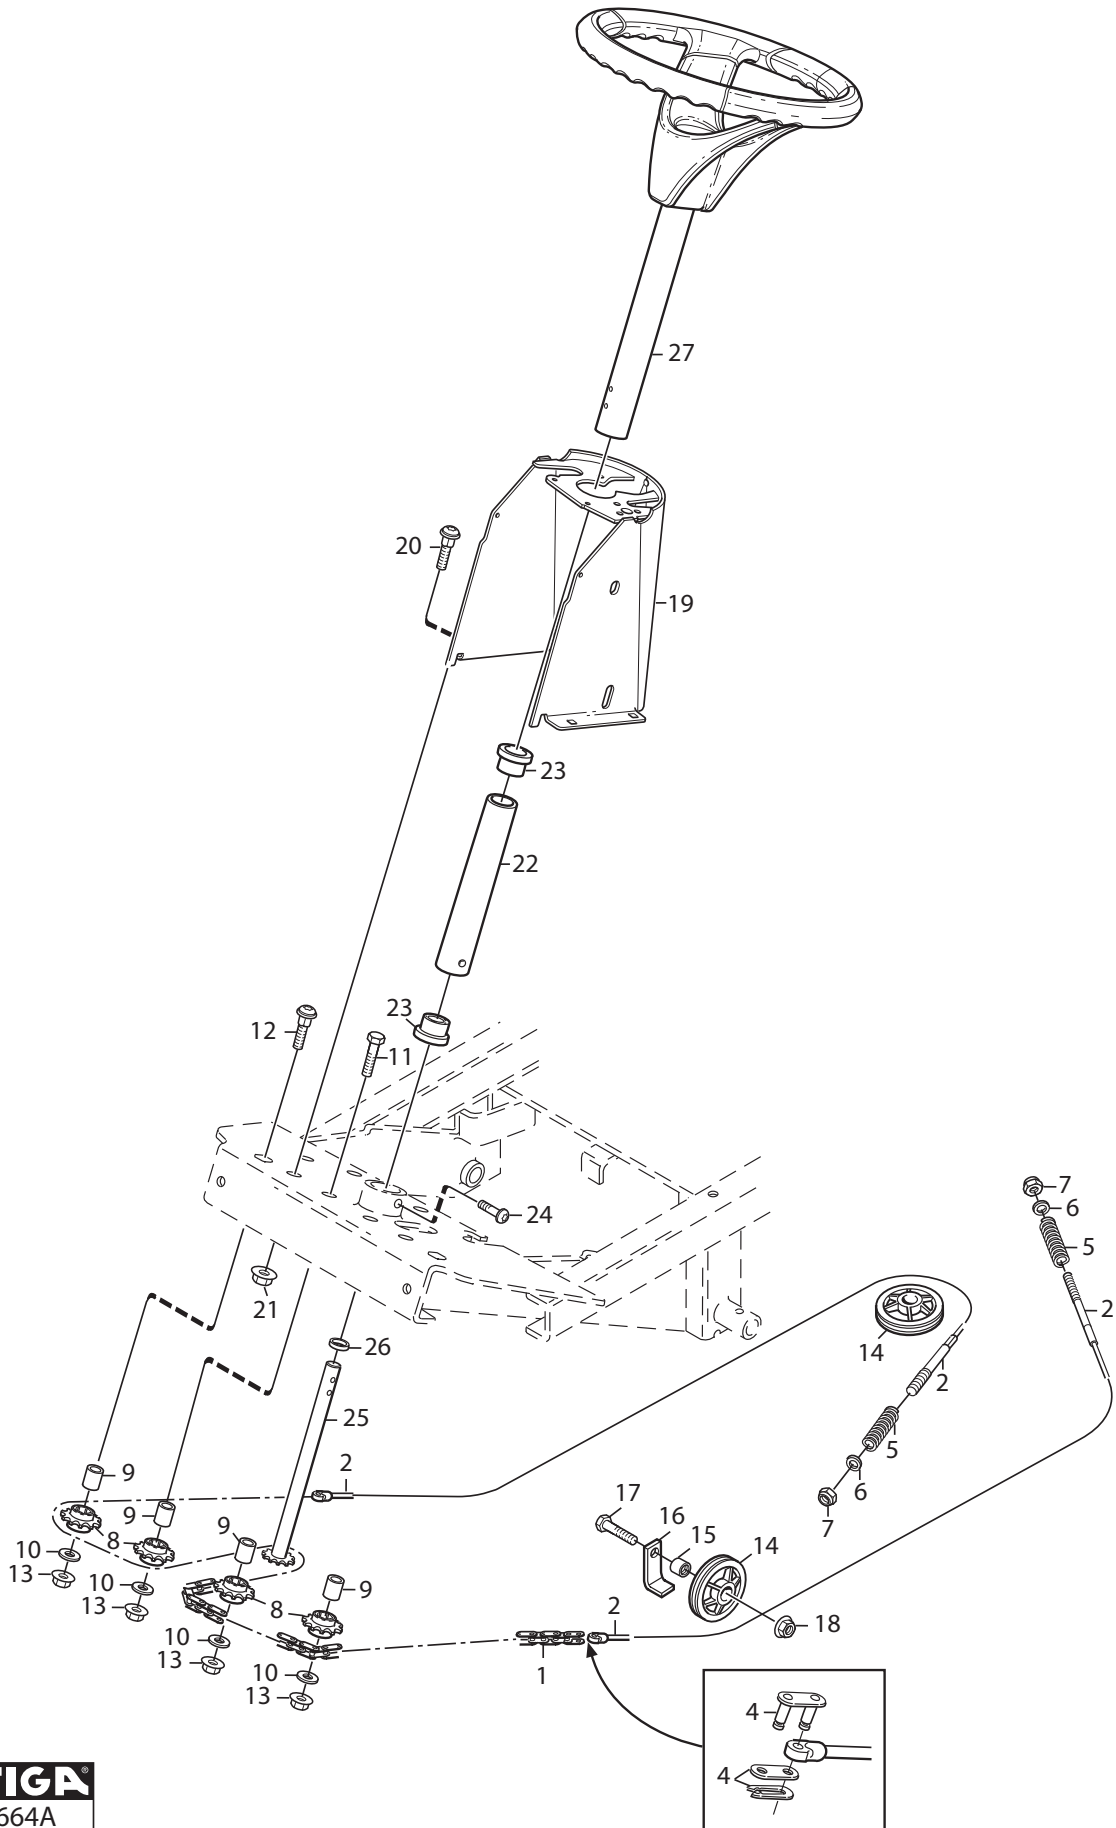

STIGA
1664A
SPARE PARTS

Utgåva Issue 43 - 2014		Styrning Steering			
Pos. Fig.	Antal Quantity	Art nr Part No	Benämning	Description	Anmärkning Notes
1	1	1134-6374-06	Kedja	Chain	83 lönk
2	1	1134-9084-01	Styrwire	Steering Wire	Sats vö+h÷/kit L+R
4	2	1134-2824-02	Kedjelås Fz	Chain Lock	
5	2	1134-3817-01	Fjäder	Spring	L = 58 mm
6	2	9699-0090-02	Bricka	Washer	
7	2	9747-0831-02	Mutter | Låsmutter	Nut	
8	4	1134-2816-01	Kedjehjul	Sprocket	
9	4	1134-0041-02	Bussning	Bushing	
10	4	9699-0035-02	Bricka	Washer	
11	2	9997-1050-16	Skruv	Screw	
12	2	9897-1040-12	Skruv	Screw	
13	4	9739-1031-22	Mutter	Nut	
14	2	1134-9025-01	Linhjul	Steering Pulley	Sats 2 st/kit of 2
15	2	1134-0041-01	Bussning	Bushing	
16	2	1134-0046-00	Wireklämma	Wire Clamp	
17	2	9997-1030-16	Skruv	Screw	
18	2	9739-1031-22	Mutter	Nut	
19	1	1134-5349-01	Styrkonsol Kpl (Gul) 1-00	Steering Console (Yellow) 1-00	
20	4	9897-0820-16	Skruv	Screw	
21	4	9739-0831-22	Mutter	Nut	
22	1	1134-1305-05	Rattrör Nedre	Steering Column, Lower	
23	2	1134-1901-01	Lager	Bearing	
24	2	9893-0616-16	Relä | Skruv	Relay | Screw	
25	1	1137-0079-02	Rattstång Kpl	Steering Rod Assy	
26	1	1134-2837-01	Distans	Spacer	
27	1	1134-5496-03	Ratt	Steering Wheel