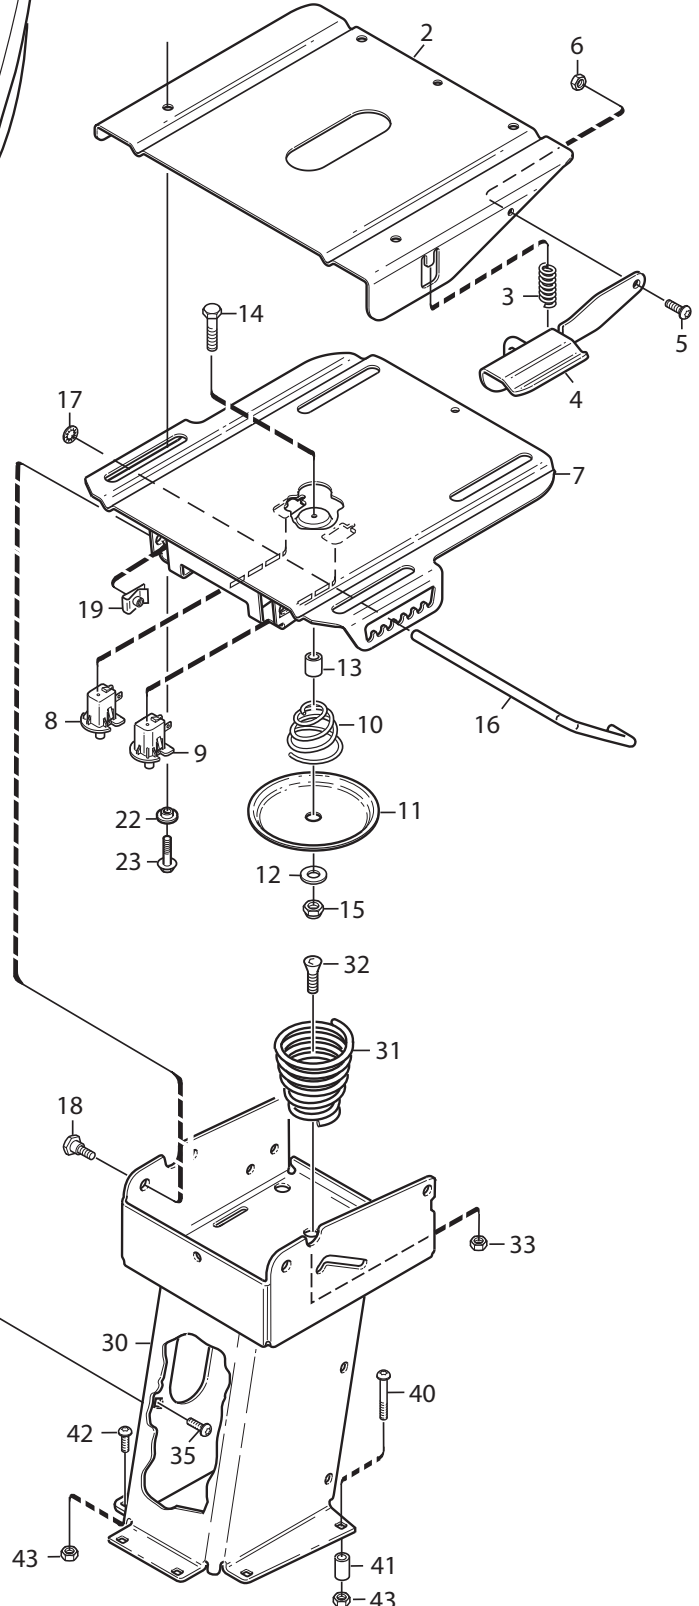

Utgåva Issue 43 - 2014		Sits	Seat		
Pos. Fig.	Antal Quantity	Art nr Part No	Benämning	Description	Anmärkning Notes
1	1	1134-6444-01	Sits (Xb 150) Stiga	Seat	
2	1	1134-6090-01	Glidplatta-Övre 5-01	Slide Plate-Upper	
3	1	1134-3262-01	Fjäder	Spring	
4	1	1134-6073-01	Handtag Kpl 5-01	Handle Assy	
5	1	9893-0616-16	Relä | Skruv	Relay | Screw	
6	1	9747-0631-02	Mutter | Låsmutter	Nut	
7	1	1134-6068-01	Glidplatta-Undre Kpl 5-01	Slide Plate-Lower	
8	1	1134-3156-01	Brytare	Switch	
9	1	1134-3156-02	Brytare (grå)	Switch	
10	1	1134-5302-01	Fjäder	Spring	
11	1	1134-5299-01	Tryckplatta	Push Plate	
12	1	9699-0090-02	Bricka	Washer	
13	1	1134-1565-06	Distans	Spacer	
14	1	9997-0840-12	Skruv	Screw	
15	1	9747-0831-02	Mutter | Låsmutter	Nut	
16	1	1134-5179-01	Spärr	Catch	
17	1	9675-0012-02	Starlock	Locking washer	
18	2	1134-0240-00	Skruv	Screw	
19	2	1134-4620-02	Fjädermutter	Nut	
22	4	1134-6078-01	Bricka	Flange Washer	
23	4	9959-0820-16	Skruv	Screw	
30	1	1134-5698-01	Sitskonsol Kpl 1-00	Seat Bracket Assy	
31	1	1134-4256-01	Fjäder	Spring	
32	1	9924-1235-19	Skruv	Screw	
33	1	9747-1231-02	Mutter	Nut	
34	1	1134-3990-01	Armsvep Kpl 041-00	Attachment-Side Panel	
35	2	9897-0820-16	Skruv	Screw	
36	2	9739-0831-22	Mutter	Nut	
37	1	1134-4130-01	Undre Lock (1-00)	Cover Lower	
38	4	9840-8013-16	Skruv	Screw	
40	2	9897-0880-12	Skruv	Screw	
41	2	1134-1565-08	Distans	Spacer	
42	4	9897-0820-16	Skruv	Screw	
43	6	9747-0831-02	Mutter | Låsmutter	Nut