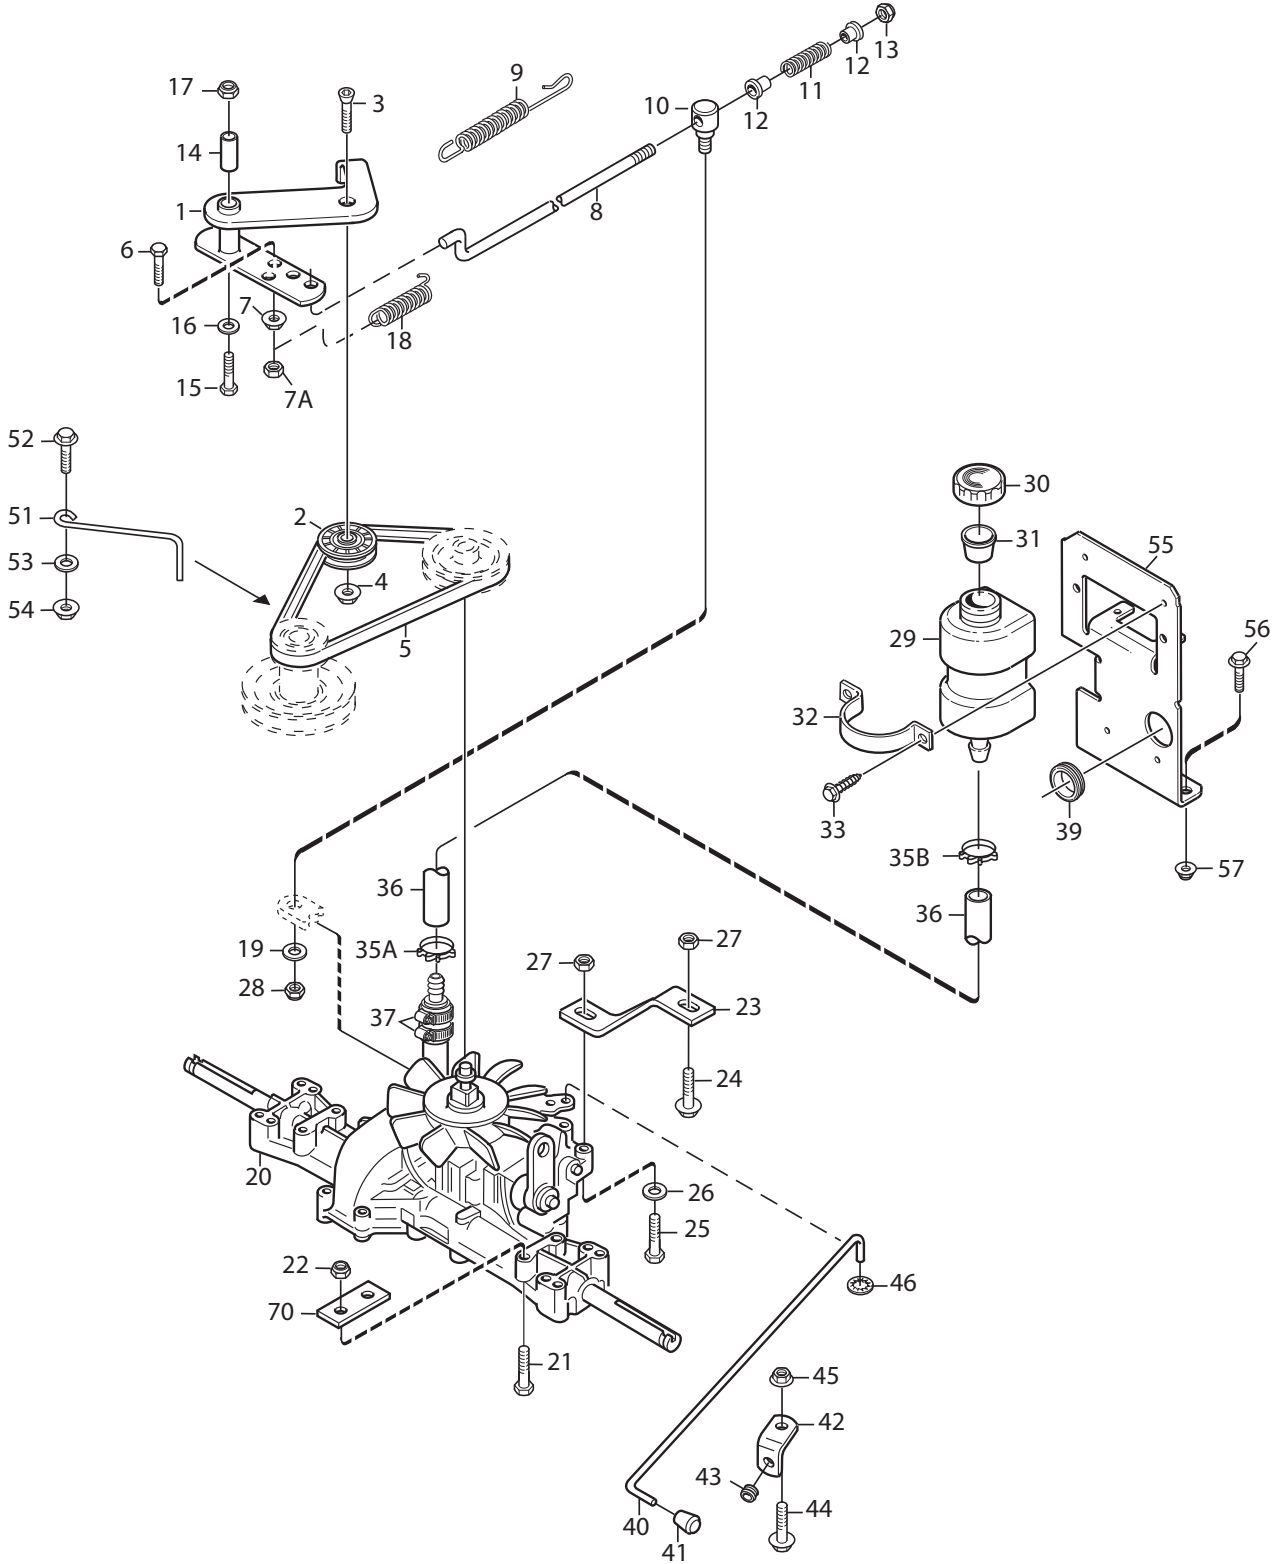

Utgåva Issue 43 - 2014		Transmission			
Pos. Fig.	Antal Quantity	Art nr Part No	Benämning	Description	Anmärkning Notes
1	1	1134-4000-02	Spännarm Kpl 15	Tension Arm	
2	1	1134-3459-01	Spännrulle	Tension Roller	
3	1	9924-1035-16	Skruv	Screw	
4	1	9799-1031-02	Mutter	Nut	
5	1	1134-9058-01	Kilrem	V-Belt	9585-0091-01
6	1	9997-0625-16	Skruv	Screw	
7	1	9739-0631-22	Mutter | Strålkastare	Nut | Working lamp	
7	1	9747-0631-02	Mutter | Låsmutter	Nut	
8	1	1134-3377-02	Reglagestång	Control Rod	
9	1	4231-0013-00	Fjäder	Spring	
10	1	1134-4171-01	Ledtapp	Pivot Pin	
11	1	1134-4183-01	Fjäder	Spring	
12	2	1134-3456-01	Bussning	Bushing	
13	1	9747-0631-02	Mutter | Låsmutter	Nut	
14	1	1134-1565-08	Distans	Spacer	
15	1	9997-0870-16	Skruv	Screw	
16	1	9699-0056-02	Bricka	Washer	
17	1	9747-0831-02	Mutter | Låsmutter	Nut	
18	1	1134-6414-01	Fjäder	Spring	
19	1	9699-0060-02	Bricka	Washer	
20	1	1137-0123-01	Transaxel K46Ci	Transaxle K46Ci	Kanzaki K46Ci
21	4	9997-0870-16	Skruv	Screw	L = 70 mm
21	4	9960-0860-12	Skruv	Screw	L = 60 mm
22	4	9747-0831-02	Mutter | Låsmutter	Nut	
23	1	1134-3913-01	Reaktionsstag 5-01 F24	Strut	
24	1	9959-0825-16	Skruv	Screw	
25	1	9997-0845-12	Skruv	Screw	
26	1	9699-0090-02	Bricka	Washer	
27	2	9747-0831-02	Mutter | Låsmutter	Nut	
28	1	9747-0631-02	Mutter | Låsmutter	Nut	
29	1	1134-2765-02	Oljetank	Oil Tank	
30	1	1134-2777-02	Tanklock	Filler Cap	
31	1	1134-3734-01	Plugg (Service)	Vent Plug	
32	1	1134-2778-01	Fästband5-01	Band	
33	2	9852-8013-16	Skruv	Screw	
35	1	9578-0023-04	Slangklämma 15*8 (Vit)	Hose Clamp	15*8
36	1	1134-2779-09	Slang	Tube	L = 290 mm
39	1	1134-3203-01	Kabelgenomföring	Grommet	
40	1	1134-4015-01	Dragstång	Pull Rod	
41	1	1134-4014-01	Plastknopp	Knob	
42	1	1134-4713-01	Vinkelfäste	Angle Bracket	
43	1	1134-2790-01	Kabelgenomföring	Cable Protection	
44	1	9959-0820-16	Skruv	Screw	
45	1	9739-0831-22	Mutter	Nut	
46	1	9675-0009-02	Starlockbricka	Starlock	
51	1	1134-3289-02	Remstyrning	Belt Guide	
52	1	9959-0820-16	Skruv	Screw	
53	1	9699-0056-02	Bricka	Washer	
54	1	9739-0831-22	Mutter	Nut