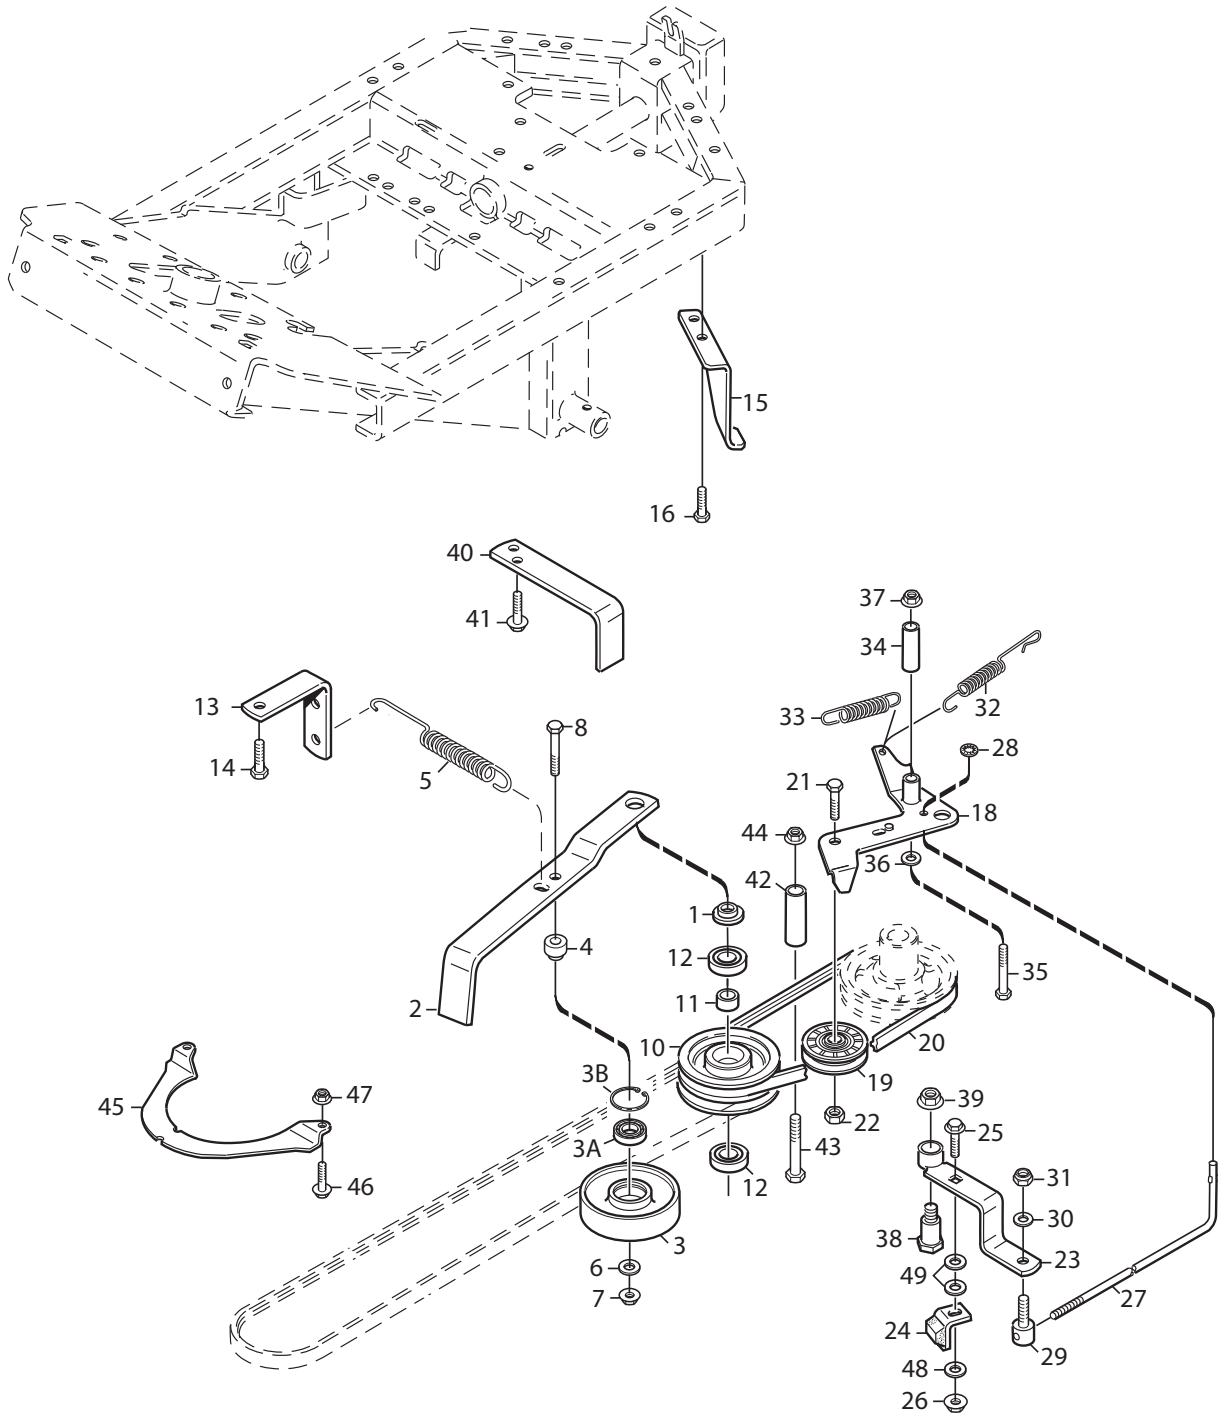

Utgåva Issue 43 - 2014		Kraftuttag Power take-off			
Pos. Fig.	Antal Quantity	Art nr Part No	Benämning	Description	Anmärkning Notes
1	1	1134-5548-01	Distans	Spacer	Inkl. pos 3A-3B
2	1	1134-5109-01	Spännhjul sarm	Tension Wheel Arm	
3	1	1137-0128-01	Spännhjul Kpl	Tension Roller Assy	
3	1	9549-0019-00	Kullager	Ball Bearing	
3	1	9651-0040-04	Spårring Sgh 40	Circlip	
4	1	1134-1888-04	Distans	Spacer	
5	1	1134-5111-01	Fjäder	Spring	
6	1	9699-0056-02	Bricka	Washer	
7	1	9739-0831-22	Mutter	Nut	Inkl. pos 11-12
8	1	9997-0855-12	Skruv	Screw	
10	1	1137-0004-01	Centrumremskiva Smst	Centre Pulley Assy	
11	1	1134-0051-09	Distans	Spacer	
12	2	9549-0019-00	Kullager	Ball Bearing	
13	1	1134-5112-01	Fjäder	Spring	
14	2	9945-0816-16	Skruv	Screw	
15	1	1134-5110-01	Hake	Hook	
16	2	9893-0616-16	Relä | Skruv	Relay | Screw	
18	1	1134-2018-02	Spännarm Kpl	Tension Arm	9585-0129-01
19	1	1134-9027-02	Spännrulle (Grå)	Tension Roller (Grey)	
20	1	1134-9071-01	Kilrem	V-Belt	
21	1	9997-1030-16	Skruv	Screw	
22	1	9799-1031-02	Mutter	Nut	
23	1	1134-4111-01	Bromsarm Kpl	Brake Arm	
24	1	1134-4164-03	Bromsklots	Brake Pad	
25	1	9897-0825-16	Skruv	Screw	
26	1	9747-0831-02	Mutter | Låsmutter	Nut	
27	1	1134-4162-01	Bromsstång	Brake Rod	
28	1	9675-0008-02	Starlockbricka	Starlock	
29	1	1134-4170-01	Nippel	Nippel	
30	1	9699-0025-02	Bricka	Washer	
31	1	9747-0631-02	Mutter | Låsmutter	Nut	
32	1	4231-0013-00	Fjäder	Spring	
33	1	1134-4231-01	Fjäder	Brake Spring	
34	1	1134-1565-10	Distans	Spacer	
35	1	9997-0860-12	Skruv	Screw	
36	1	9699-0056-02	Bricka	Washer	
37	1	9739-0831-22	Mutter	Nut	
38	1	1134-4163-01	Ansattsskruv	Shoulder Bolt	
39	1	9731-1031-22	Mutter	Nut	
40	1	1134-3958-01	Remstyrning	Belt Guide	
41	2	9893-0616-16	Relä | Skruv	Relay | Screw	
42	1	1134-0041-03	Bussning	Bushing	
43	1	9997-1070-12	Skruv	Screw	
44	1	9739-1031-22	Mutter	Nut	
45	1	1134-3654-01	Fingerskydd 5-01 24	Guard	
46	2	9959-0612-16	Skruv	Screw	
47	2	9739-0631-22	Mutter | Strålkastare	Nut | Working lamp	
48	1	9699-0090-02	Bricka	Washer	
49	2	9699-0035-02	Bricka	Washer