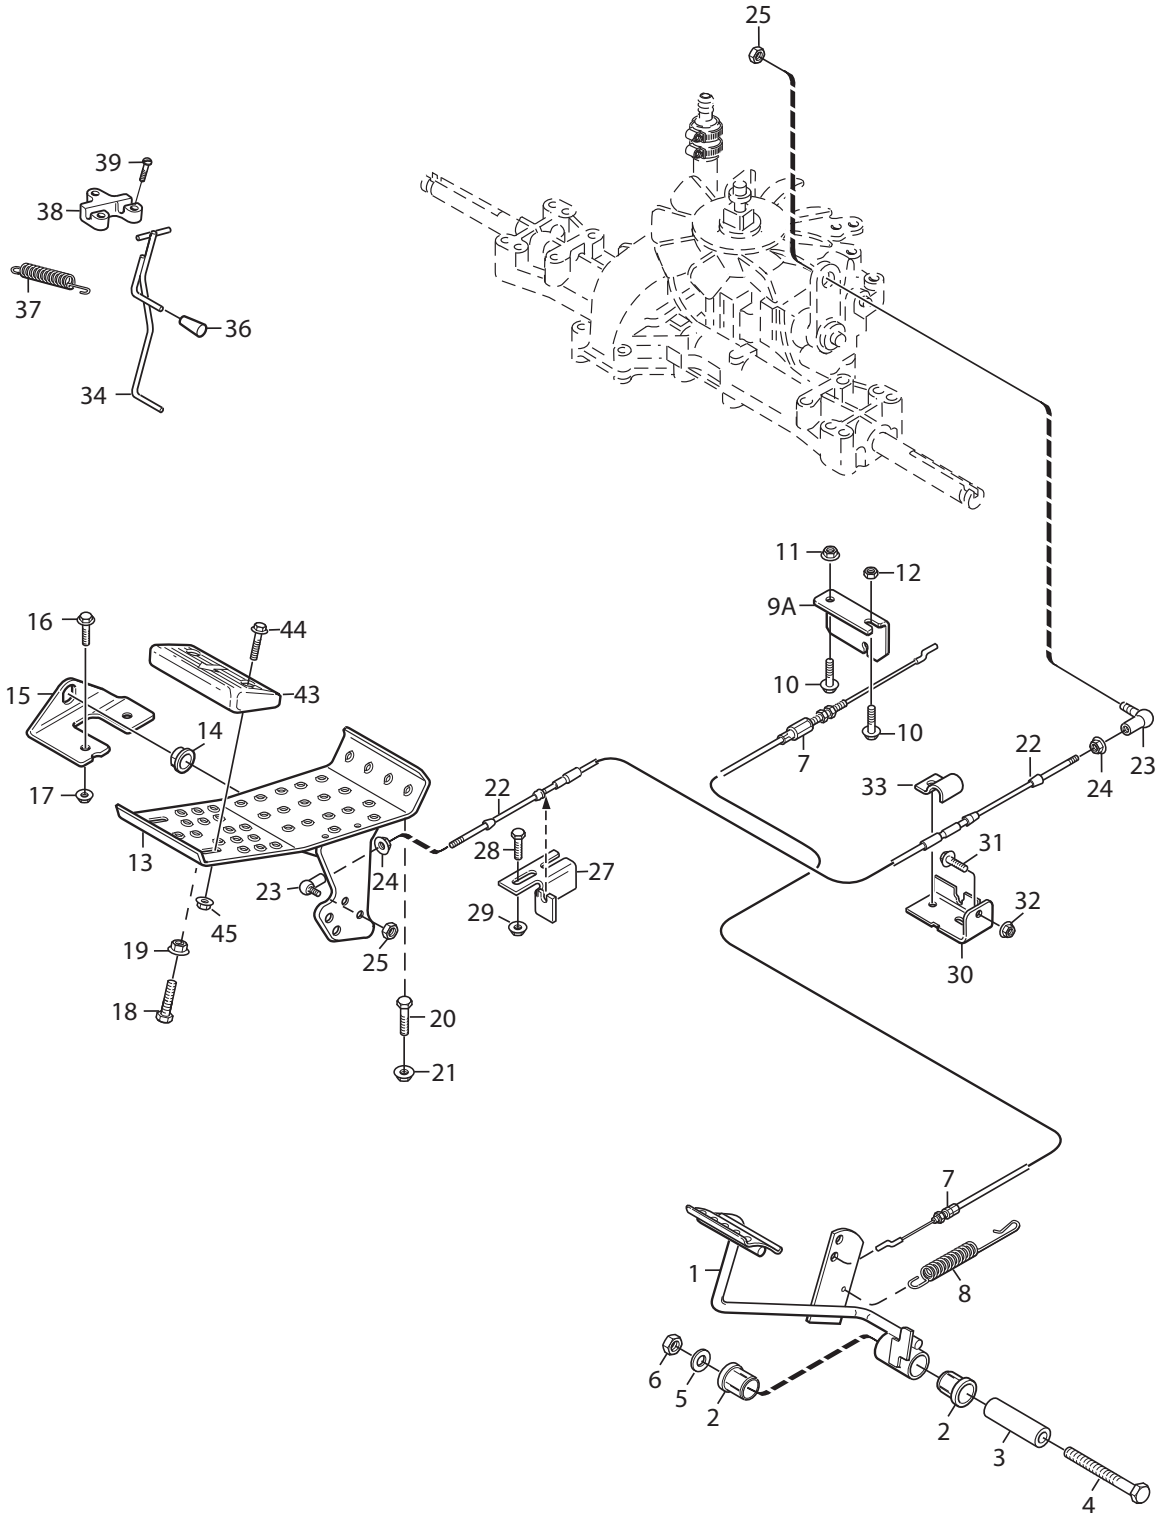

Utgåva Issue 43 - 2014		Fotreglage Foot controls			
Pos. Fig.	Antal Quantity	Art nr Part No	Benämning	Description	Anmärkning Notes
1	1	1134-5655-01	Kopplingspedal Kpl	Clutch Pedal	
2	1	1134-9024-01	Lager (4 St)	Bearing	
3	1	1134-5677-02	Distans	Spacer	
4	1	9997-1070-12	Skruv	Screw	
5	1	9699-0030-02	Bricka	Washer	
6	1	9739-1031-22	Mutter	Nut	
7	1	1134-6005-01	Reglagewire	Control Cable	
8	1	4231-0013-00	Fjäder	Spring	
9	1	1134-6467-01	Wirefäste	Cable Holder	
10	2	9959-0820-16	Skruv	Screw	
11	1	9739-0831-22	Mutter	Nut	
12	1	9747-0831-02	Mutter | Låsmutter	Nut	
13	1	1134-6353-01	Drivpedal	Drive Pedal	
14	2	1134-6313-01	Lager	Bearing	
15	2	1134-2700-01	Fäste	Bracket	
16	2	9959-0820-16	Skruv	Screw	
17	2	9739-0831-22	Mutter	Nut	
18	1	9997-0835-16	Skruv	Screw	
19	1	9739-0831-22	Mutter	Nut	
22	1	1134-2766-05	Reglagevajer	Speed Control Cable	
23	2	9570-0001-00	Vinkellänk As8 Din 71802M5	Elbow Link	
24	2	9739-0531-22	Mutter	Nut	
25	2	9747-0531-02	Mutter	Nut	
27	1	1134-6317-01	Wirefäste	Wire Bracket	
28	2	9959-0620-16	Skruv	Screw	
29	2	9739-0631-22	Mutter | Strålkastare	Nut | Working lamp	
30	1	1134-3395-01	Fäste 24 (5-01)	Attachment	
31	2	9959-0820-16	Skruv	Screw	
32	2	9739-0831-22	Mutter	Nut	
33	1	1134-2021-01	Växelwirefäste	Clamp	
34	1	1134-5353-01	Bromsstång	Brake Rod	
34	1	1134-5101-01	Bromsstång	Brake Rod	
36	1	1134-2786-01	Knopp	Knob	
36	1	1134-3808-01	Knopp	Knob	
37	1	1131-1497-01	Fjäder	Brake Spring	
38	1	1134-4002-01	Fäste	Brake Rod Attachment	
39	1	9838-9516-12	Skruv	Screw	
43	1	1134-6340-02	Fotstöd (5-01)	Foot Rest	
44	1	9959-0620-16	Skruv	Screw	
45	1	9739-0631-22	Mutter | Strålkastare	Nut | Working lamp