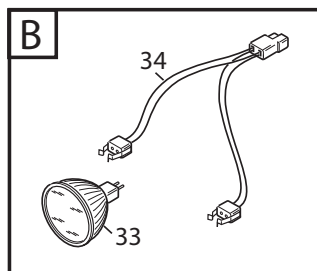

Utgåva Issue 43 - 2014		Elsystem Electric system			
Pos. Fig.	Antal Quantity	Art nr Part No	Benämning	Description	Anmärkning Notes
1	1	1134-5751-01	Batteri	Battery	
2	1	1134-5994-01	Batteribyggel	Battery Loop	
3	1	1134-5995-01	Batteribyggel	Battery Loop	
4	1	1134-4481-02	Vingmutter	Wing Nut	
5	1	9747-0631-02	Mutter | Låsmutter	Nut	
6	1	1134-2962-01	Solenoid Kpl Service	Solenoid	Inkl. pos 7
7	2	9794-5131-02	Mutter	Nut	
8	2	9852-8013-16	Skruv	Screw	
9	2	9699-0060-02	Bricka	Washer	
10	1	1134-4970-02	Kabel	Cable	
11	1	1134-3491-01	Säkringshållare	Fuse Holder	
12	1	1134-3496-07	Säkring (30A Grön)	Fuse (30A)	30A
12	1	1134-3496-06	Säkring (20A)	Fuse (20A)	20A
12	1	1134-3496-01	Säkring (10A)	Fuse (10A)	10A
13	1	1134-3631-01	Lock (5-01)	Cover-Fuse Holder	
14	1	1134-3399-02	Brytare	Switch	
15	2	9943-0516-16	Skruv	Screw	
19	1	1134-7535-01	Honkontakt	Female Connector	
21	2	9840-7716-16	Skruv	Screw	
22	1	1134-0234-02	Batterikabel (+)	Battery Cable (+)	
23	1	1134-2310-01	Batteriskydd	Guard Cap (+)	
24	2	9579-0018-01	Buntband L390	Cable	L=390
24	5	9579-0003-00	Buntband	Cable Holder	
27	1	1137-0075-01	Fäste	Attachment 2010	
28	1	9959-0820-16	Skruv	Screw	
29	1	9739-0831-22	Mutter	Nut	
33	2	9400-0358-01	Led-Lampa	Led-Lamp	
34	1	1134-7505-01	Kabelhärva	Wiring harness	
37	1	9959-0612-16	Skruv	Screw	
38	1	9739-0631-22	Mutter | Strålkastare	Nut | Working lamp	
39	1	1134-6454-01	Jordplåt	Ground Plate	
40	1	1137-0027-01	Kablage (Honda)	Harness	Honda
40	1	1134-6441-01	Kabelhärva	Wiring harness	B&S