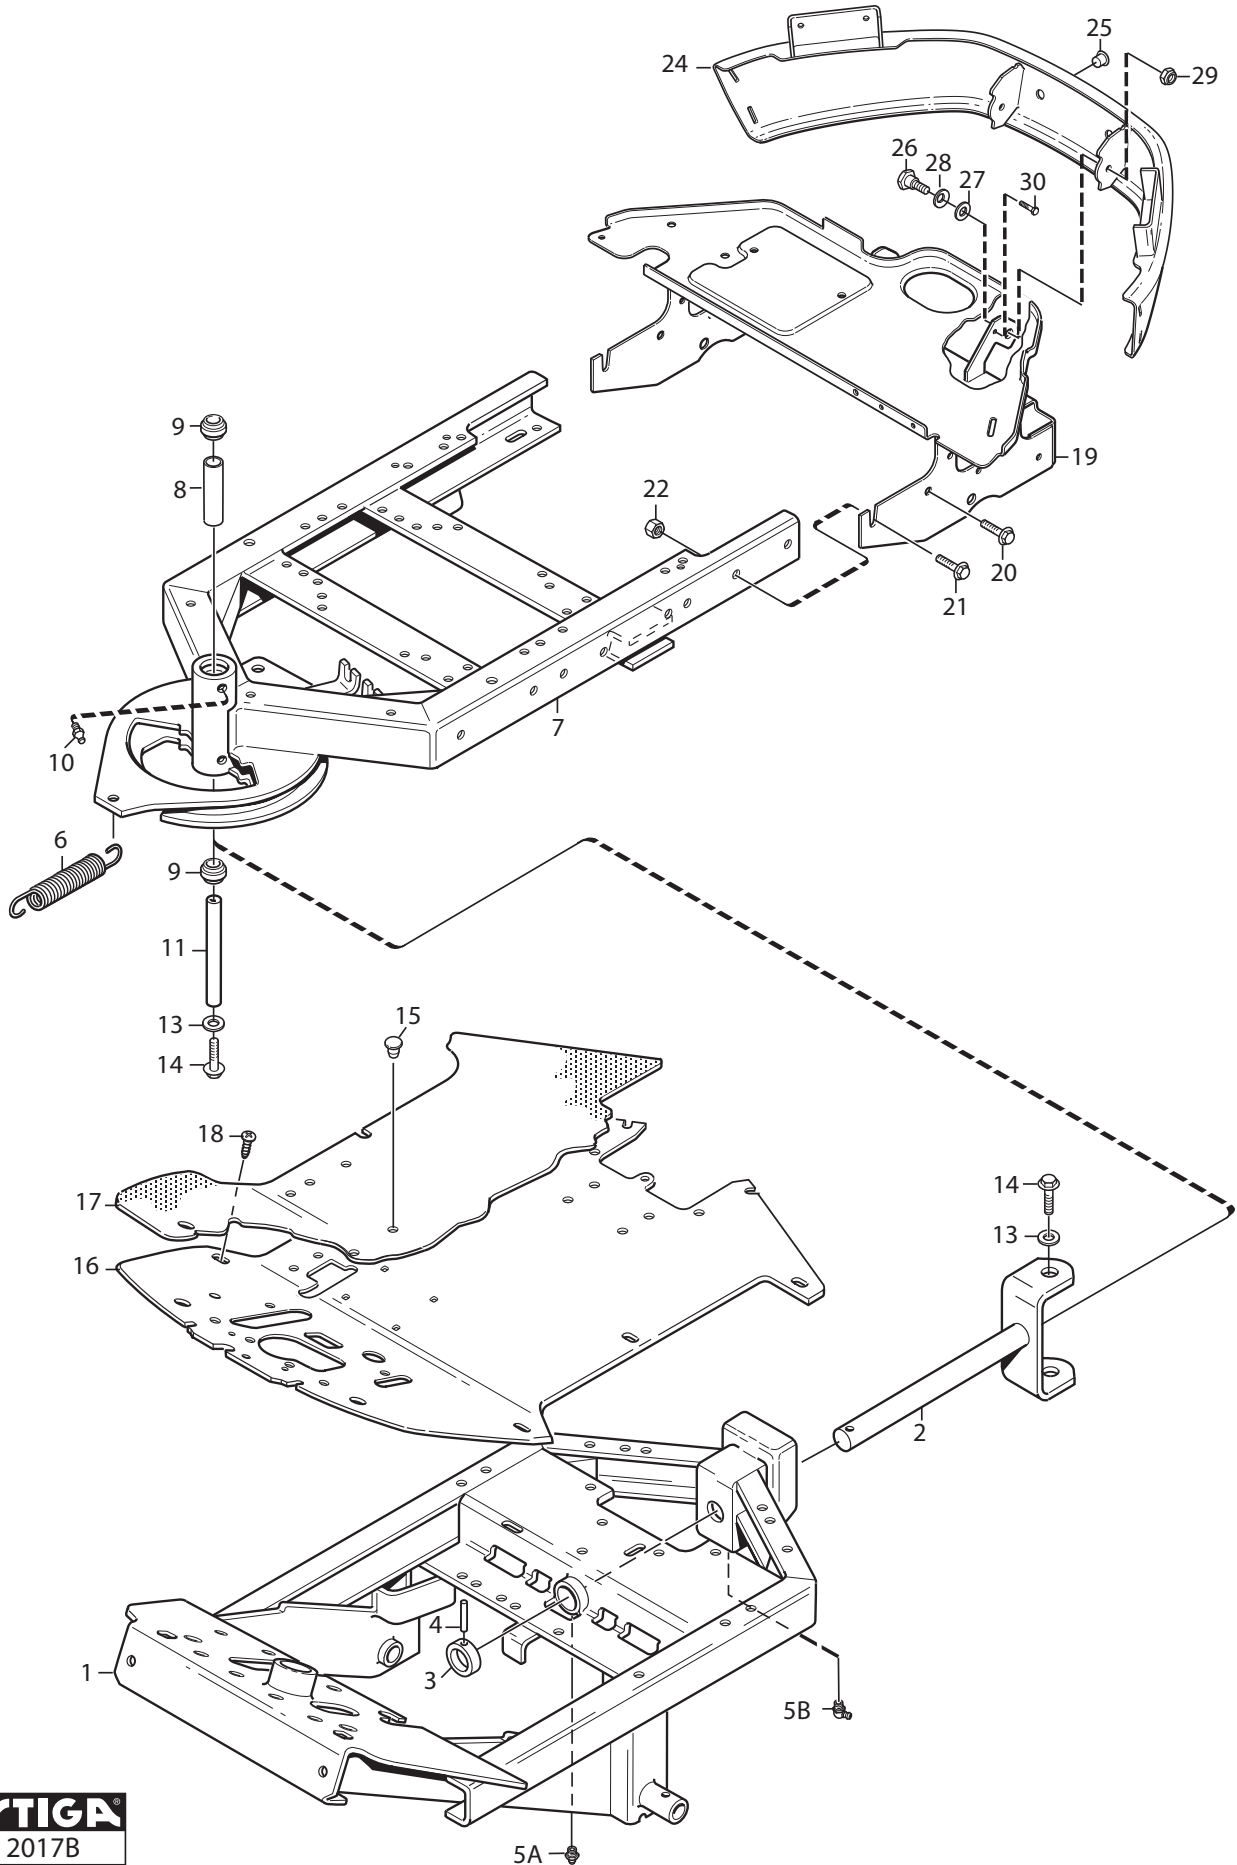

Utgåva Issue 43 - 2014		Ram	Frame		
Pos. Fig.	Antal Quantity	Art nr Part No	Benämning	Description	Anmärkning Notes
1	1	1137-0388-01	Ram-Främre (2Wd) 5-01	Frame-Front (2Wd)	France
1	1	1137-0182-01	Ram-Främre Kpl	Frame Front	
2	1	1134-3963-02	Midjegaffel Service 5-01 H10	Fork	
3	1	1134-0031-00	Ledaxelstopp	Pivot Shaft Stop	
4	1	9595-0262-00	Spännstift	Locating Pin	
5	1	9501-0500-00	Smörjkopp Kort Rak	Grease Dispenser	Rak/straight
5	1	9501-0504-01	Smörjnippel	Grease Nipple M6 90	90
6	1	1134-2171-01	Fjäder	Spring	
7	1	1134-6466-01	Ram-Bakre Kpl (5-01)	Frame-Rear Assy	
8	1	1134-5705-01	Distans	Spacer	
9	2	9547-0001-00	Ledlager Ge17Es	Bearing	
10	2	9501-0500-00	Smörjkopp Kort Rak	Grease Dispenser	
11	1	1134-5988-01	Centrumaxel	Centre Shaft	
13	2	9699-0035-02	Bricka	Washer	
14	2	9959-1025-16	Skruv	Screw	
15	2	9403-0048-70	Täckpropp Ikpt 13-6,5S	Cover Plug	
16	1	1134-6586-01	Durk (5-01)	Floor Plate	
17	1	1134-6372-04	Durkmatta	Floor Mat Hst	
18	2	9893-0616-16	Relä | Skruv	Relay | Screw	
19	1	1134-5944-01	Tankhylla Kpl. 5-01	Tank Shelf Assy	
20	2	9945-0816-16	Skruv	Screw	
21	2	9959-0820-16	Skruv	Screw	
22	2	9739-0831-22	Mutter	Nut	
24	1	1134-5676-01	Stötfångare	Rear Bumper	
25	2	1134-4100-01	Täckpropp	Plug	
26	2	1134-0240-00	Skruv	Screw	
27	2	1134-4242-01	Distansbricka	Washer	
28	2	9665-0002-00	Bricka	Washer	
29	2	9747-0831-02	Mutter | Låsmutter	Nut	
30	2	9943-0516-16	Skruv	Screw