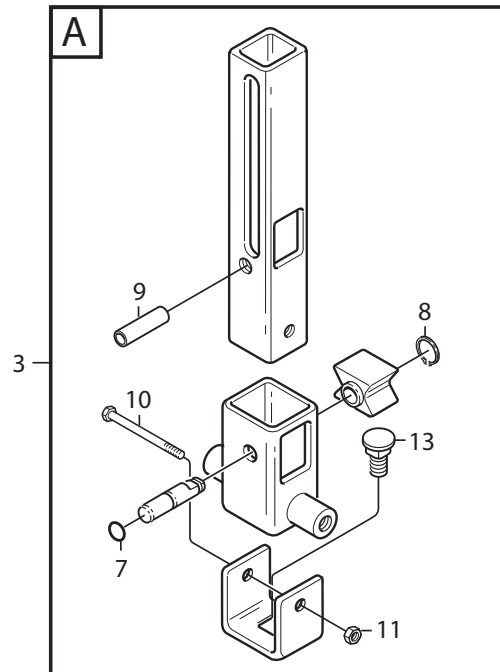

Utgåva Issue 43 - 2014		Pedallyft Pedal lift			
Pos. Fig.	Antal Quantity	Art nr Part No	Benämning	Description	Anmärkning Notes
1	1	1134-4117-01	Fäste	Bracket	
2	2	1134-2684-01	Lager	Bearing	
3	1	1134-4945-01	Lyftspärr kpl	Lift Catch Assy	
7	1	9404-0027-01	O-ring	O-ring	
8	1	9650-0039-04	Spärring Sga 8	Lock Ring	
9	1	9595-0276-01	Spiralspännstift 8*24	Locating Pin	
10	1	9997-0640-12	Skruv	Screw	
11	1	9747-0631-02	Mutter | Låsmutter	Nut	
13	1	9897-0820-16	Skruv	Screw	
14	1	9747-0831-02	Mutter | Låsmutter	Nut	
15	1	1137-0109-01	Lyftarm Kpl (Grå) 7-14	Lift Arm Assy	
15	1	1134-4860-01	Lyftgaffel	Lift Fork	
16	2	1134-0240-00	Skruv	Screw	
17	1	1134-4938-01	Lyftpedal	Lift Pedal	
18	2	9997-0625-16	Skruv	Screw	
19	2	9739-0631-22	Mutter | Strålkastare	Nut | Working lamp	
20	1	4231-0013-00	Fjäder	Spring