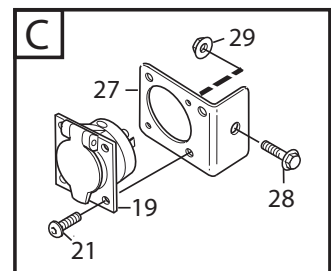

Utgåva Issue 43 - 2014		Elsystem Electric system			
Pos. Fig.	Antal Quantity	Art nr Part No	Benämning	Description	Anmärkning Notes
1	1	1134-5751-01	Batteri	Battery	
2	1	1134-5994-01	Batteribyggel	Battery Loop	
3	1	1134-5995-01	Batteribyggel	Battery Loop	
4	1	1134-4481-02	Vingmutter	Wing Nut	
5	1	9747-0631-02	Mutter | Låsmutter	Nut	
6	1	1134-2962-01	Solenoid Kpl Service	Solenoid	Inkl. pos 7
7	2	9794-5131-02	Mutter	Nut	
8	2	9852-8013-16	Skruv	Screw	
9	2	9699-0060-02	Bricka	Washer	
10	1	1134-4970-02	Kabel	Cable	
11	1	1134-3491-01	Säkringshållare	Fuse Holder	
12	1	1134-3496-07	Säkring (30A Grön)	Fuse (30A)	30A
12	1	1134-3496-06	Säkring (20A)	Fuse (20A)	20A
12	1	1134-3496-01	Säkring (10A)	Fuse (10A)	10A
13	1	1134-3631-01	Lock (5-01)	Cover-Fuse Holder	
14	1	1134-3399-02	Brytare	Switch	
15	2	9943-0516-16	Skruv	Screw	
19	1	1134-7535-01	Honkontakt	Female Connector	
21	2	9840-7716-16	Skruv	Screw	
22	1	1134-0234-02	Batterikabel (+)	Battery Cable (+)	
23	1	1134-2310-01	Batteriskydd	Guard Cap (+)	
24	2	9579-0018-01	Buntband L390	Cable	L=390
24	5	9579-0003-00	Buntband	Cable Holder	
27	1	1137-0075-01	Fäste	Attachment 2010	
28	1	9959-0820-16	Skruv	Screw	
29	1	9739-0831-22	Mutter	Nut	
33	2	9400-0358-01	Led-Lampa	Led-Lamp	
34	1	1134-7505-01	Kabelhärva	Wiring harness	
37	1	9959-0612-16	Skruv	Screw	
38	1	9739-0631-22	Mutter | Strålkastare	Nut | Working lamp	
39	1	1134-6454-01	Jordplåt	Ground Plate	
40	1	1137-0027-01	Kablage (Honda)	Harness	Honda
40	1	1134-6441-01	Kabelhärva	Wiring harness	B&S