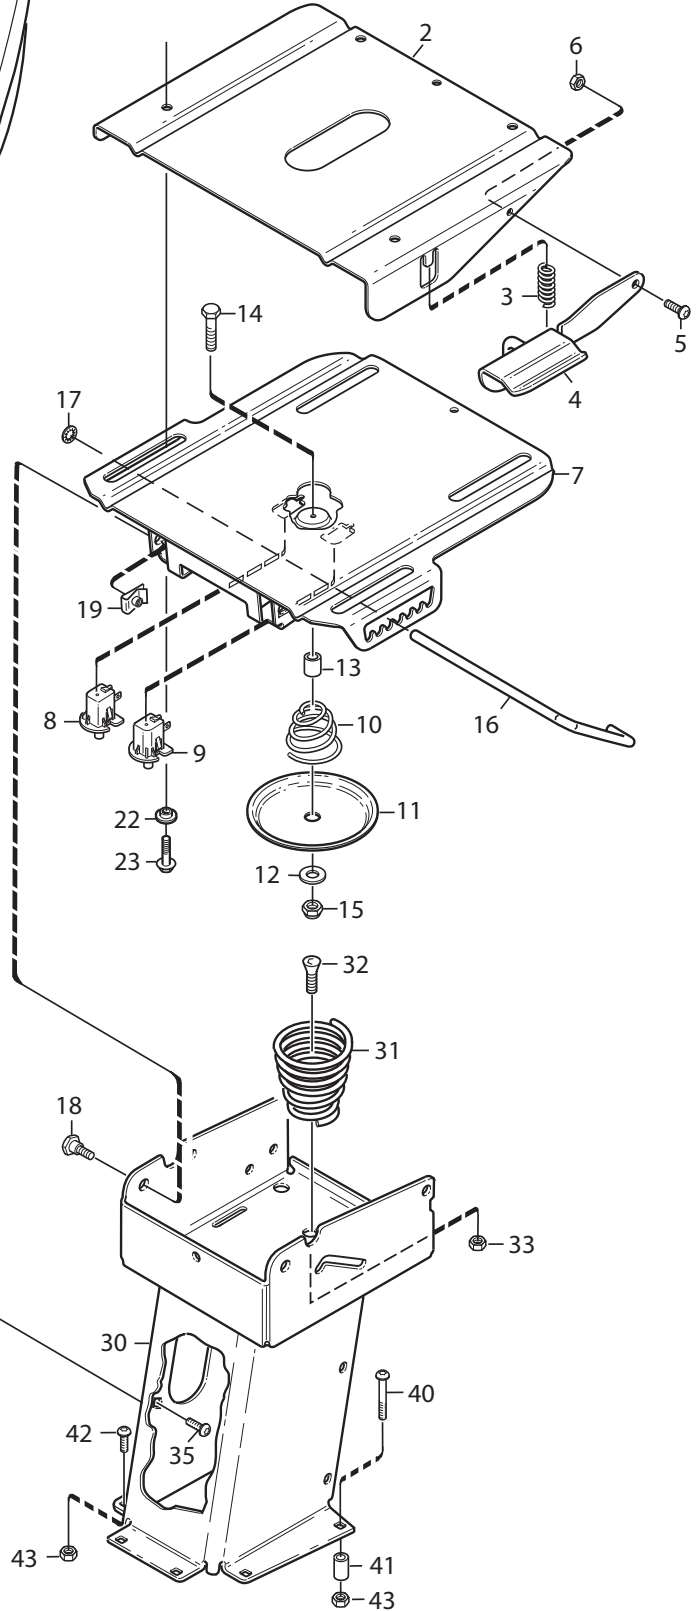

Utgåva Issue 43 - 2014		Sits	Seat		
Pos. Fig.	Antal Quantity	Art nr Part No	Benämning	Description	Anmärkning Notes
1	1	1134-6444-01	Sits (Xb 150) Stiga	Seat	
2	1	1134-6090-01	Glidplatta-Övre 5-01	Slide Plate-Upper	
3	1	1134-3262-01	Fjäder	Spring	
4	1	1134-6073-01	Handtag Kpl 5-01	Handle Assy	
5	1	9893-0616-16	Relä | Skruv	Relay | Screw	
6	1	9747-0631-02	Mutter | Låsmutter	Nut	
7	1	1134-6068-01	Glidplatta-Undre Kpl 5-01	Slide Plate-Lower	
8	1	1134-3156-01	Brytare	Switch	
9	1	1134-3156-02	Brytare (grå)	Switch	
10	1	1134-5302-01	Fjäder	Spring	
11	1	1134-5299-01	Tryckplatta	Push Plate	
12	1	9699-0090-02	Bricka	Washer	
13	1	1134-1565-06	Distans	Spacer	
14	1	9997-0840-12	Skruv	Screw	
15	1	9747-0831-02	Mutter | Låsmutter	Nut	
16	1	1134-5179-01	Spärr	Catch	
17	1	9675-0012-02	Starlock	Locking washer	
18	2	1134-0240-00	Skruv	Screw	
19	2	1134-4620-02	Fjädermutter	Nut	
22	4	1134-6078-01	Bricka	Flange Washer	
23	4	9959-0820-16	Skruv	Screw	
30	1	1134-5698-01	Sitskonsol Kpl 1-00	Seat Bracket Assy	
31	1	1134-4256-01	Fjäder	Spring	
32	1	9924-1235-19	Skruv	Screw	
33	1	9747-1231-02	Mutter	Nut	
34	1	1134-3990-01	Armsvep Kpl 041-00	Attachment-Side Panel	
35	2	9897-0820-16	Skruv	Screw	
36	2	9739-0831-22	Mutter	Nut	
37	1	1134-4130-01	Undre Lock (1-00)	Cover Lower	
38	4	9840-8013-16	Skruv	Screw	
40	2	9897-0880-12	Skruv	Screw	
41	2	1134-1565-08	Distans	Spacer	
42	4	9897-0820-16	Skruv	Screw	
43	6	9747-0831-02	Mutter | Låsmutter	Nut