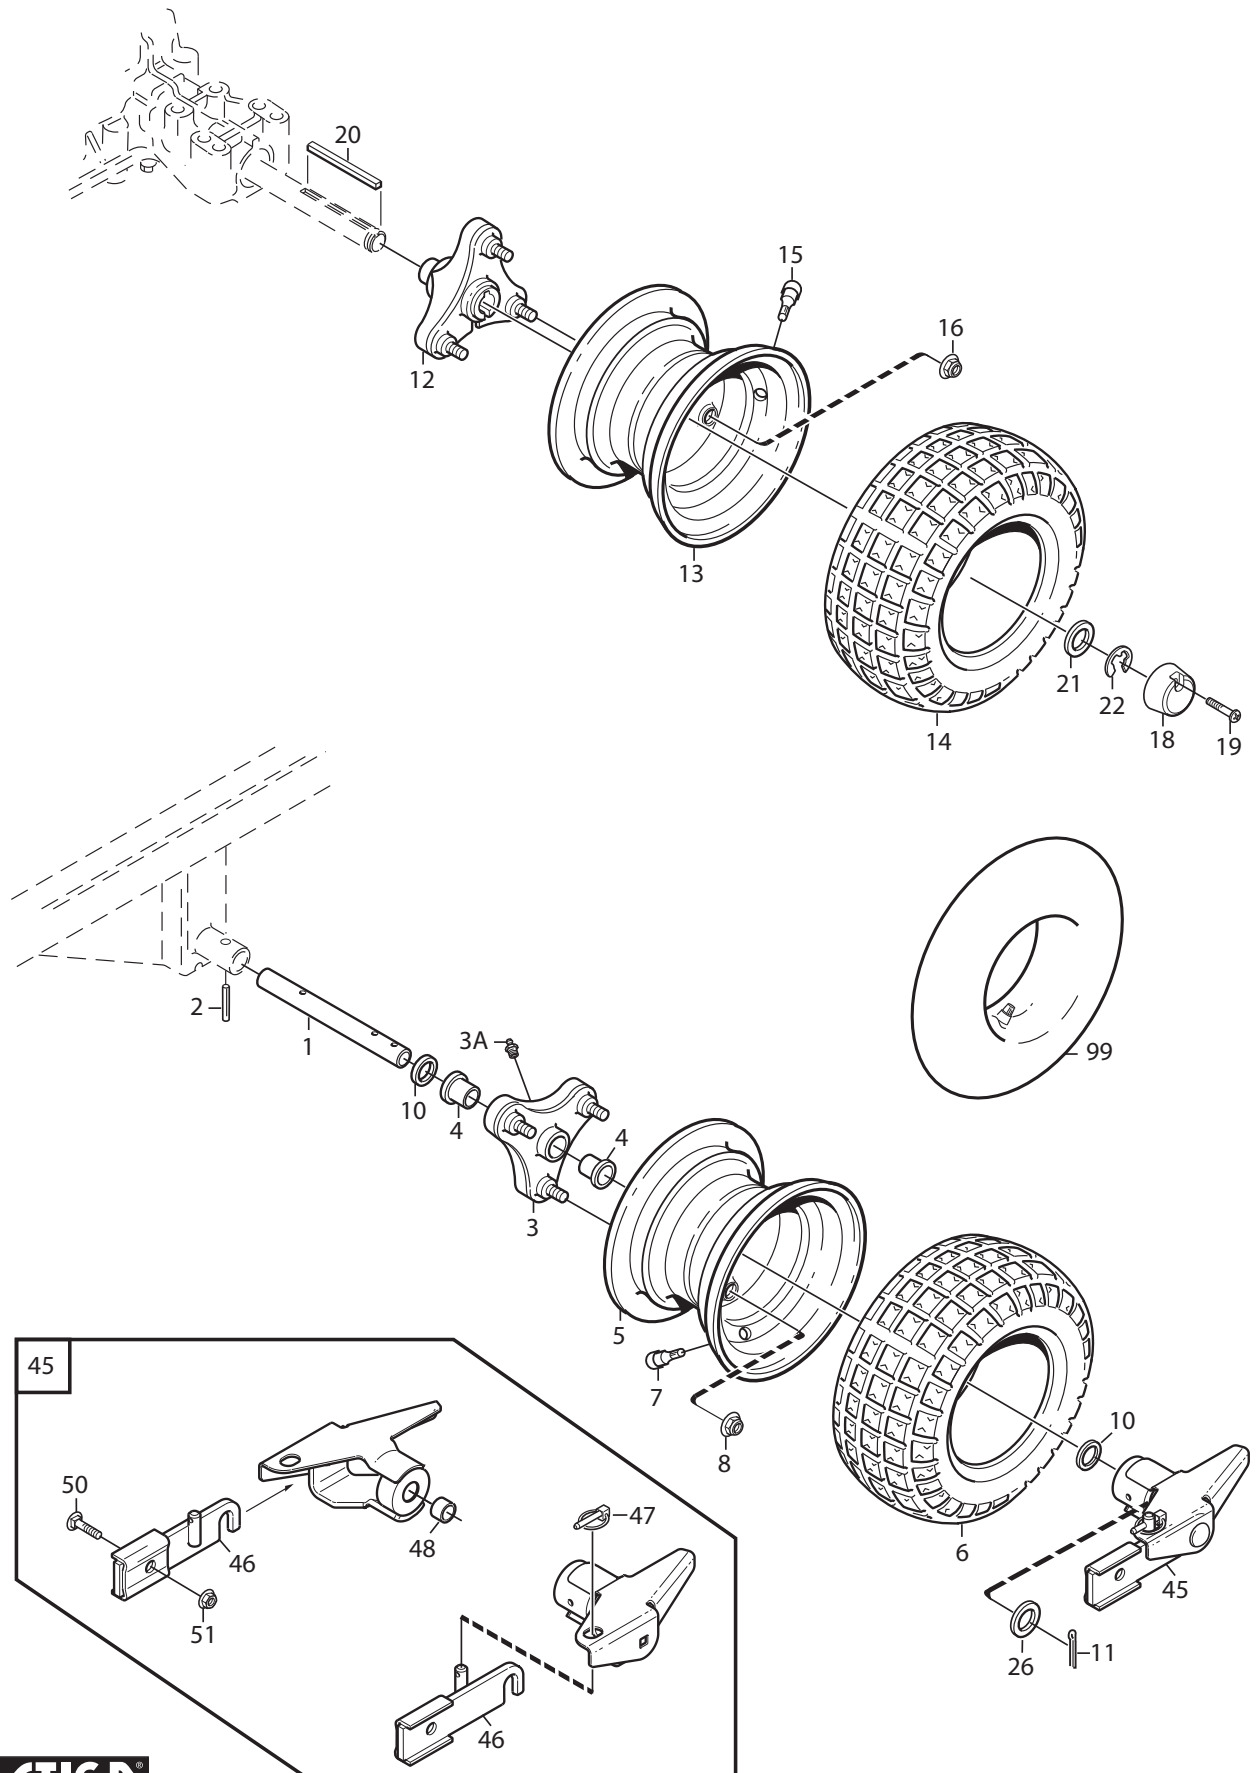

STIGA®
1346E
SPARE PARTS

Utgåva Issue 43 - 2014		Hjul Wheels			
Pos. Fig.	Antal Quantity	Art nr Part No	Benämning	Description	Anmärkning Notes
1	2	1134-0075-01	Framaxeltapp	Front Axle	
2	2	9595-0258-00	Spännstift	Locating Pin	
3	2	1134-4844-05	Hjulnav Kpl	Wheel Hub Assy	
3	1	9501-0500-00	Smörjkopp Kort Rak	Grease Dispenser	
4	1	1134-9026-01	Bussning	Bearing	Sats 4 st/kit of 4
5	2	1134-5255-01	Fälg	Rim	Compact 14
5	2	1134-4558-01	Fälg	Rim	
6	2	9545-0126-01	Däck	Tyre	16 x 6.00 - 8
6	2	9545-0116-00	Däck	Tyre	16 x 7.50 - 8
7	2	9545-0500-00	Ventil	Valve Assy.	
8	6	9731-1031-22	Mutter	Nut	
10	8	1134-0341-01	Bricka	Washer	
11	2	9599-0080-02	SaxSprint Sp 4*28	Cotter Pin	
12	2	1134-4844-02	Hjulnav Kpl	Wheel Hub Assy	
13	2	1134-4558-01	Fälg	Rim	
13	2	1134-5255-01	Fälg	Rim	
14	2	9545-0126-01	Däck	Tyre	16 x 6.00 - 8
14	2	9545-0116-00	Däck	Tyre	16 x 7.50 - 8
15	2	9545-0500-00	Ventil	Valve Assy.	
16	6	9731-1031-22	Mutter	Nut	
18	2	1134-4796-01	Navkapsel	Hub Cap	
19	2	9947-0540-19	Skruv	Screw	
20	2	1134-2471-01	Kil	Key	
21	2	9699-0042-02	Bricka	Washer	
22	2	9653-0001-04	Spårryttare Rs	Lock Ring	
26	2	9699-0042-02	Bricka	Washer	
45	1	13-0992-61	Rac Snabbfäste 2Wd Park	Rac Quick Connection 2Wd	Inkl. pos 11,26,46-51
46	1	1134-7465-01	Sats-Fästen (Vä+Hö Inkl Skruv)	Attachment Kit	Inkl. pos 50-51
47	2	1137-0077-01	Låssprint	Locking Pin	
48	2	9548-0026-01	Glidlager 20E7X26-20	Bearing	
50	2	9898-1035-16	Skruv	Screw	
51	2	9739-1031-22	Mutter	Nut	
99	1	9545-0203-00	Innerslang	Inner Tube	Reservdel/spare part