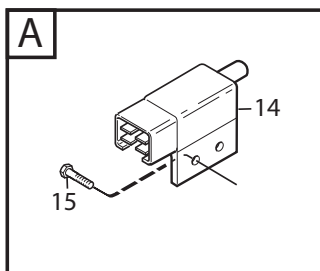

Utgåva Issue 43 - 2014		Elsystem Electric system			
Pos. Fig.	Antal Quantity	Art nr Part No	Benämning	Description	Anmärkning Notes
1	1	1134-5751-01	Batteri	Battery	
2	1	1134-5994-01	Batteribygel	Battery Loop	
3	1	1134-5995-01	Batteribygel	Battery Loop	
4	1	1134-4481-02	Vingmutter	Wing Nut	
5	1	9747-0631-02	Mutter | Låsmutter	Nut	
6	1	1134-2962-01	Solenoid Kpl Service	Solenoid	Inkl. pos 7
7	2	9794-5131-02	Mutter	Nut	
8	2	9852-8013-16	Skruv	Screw	
9	2	9699-0060-02	Bricka	Washer	
10	1	1134-4970-02	Kabel	Cable	
11	1	1134-3491-01	Säkringshållare	Fuse Holder	
12	1	1134-3496-07	Säkring (30A Grön)	Fuse (30A)	30A
12	1	1134-3496-06	Säkring (20A)	Fuse (20A)	20A
12	1	1134-3496-01	Säkring (10A)	Fuse (10A)	10A
13	1	1134-3631-01	Lock (5-01)	Cover-Fuse Holder	
14	1	1134-3399-02	Brytare	Switch	
15	2	9943-0516-16	Skruv	Screw	
19	1	1134-7535-01	Honkontakt	Female Connector	
21	2	9840-7716-16	Skruv	Screw	
22	1	1134-0234-02	Batterikabel (+)	Battery Cable (+)	
23	1	1134-2310-01	Batteriskydd	Guard Cap (+)	
24	2	9579-0018-01	Buntband L390	Cable	L=390
24	5	9579-0003-00	Buntband	Cable Holder	
27	1	1137-0075-01	Fäste	Attachment 2010	
28	1	9959-0820-16	Skruv	Screw	
29	1	9739-0831-22	Mutter	Nut	
33	2	9400-0358-01	Led-Lampa	Led-Lamp	
34	1	1134-7505-01	Kabelhärva	Wiring harness	
37	1	9959-0612-16	Skruv	Screw	
38	1	9739-0631-22	Mutter | Strålkastare	Nut | Working lamp	
39	1	1134-6454-01	Jordplåt	Ground Plate	
40	1	1137-0027-01	Kablage (Honda)	Harness	Honda
40	1	1134-6441-01	Kabelhärva	Wiring harness	B&S