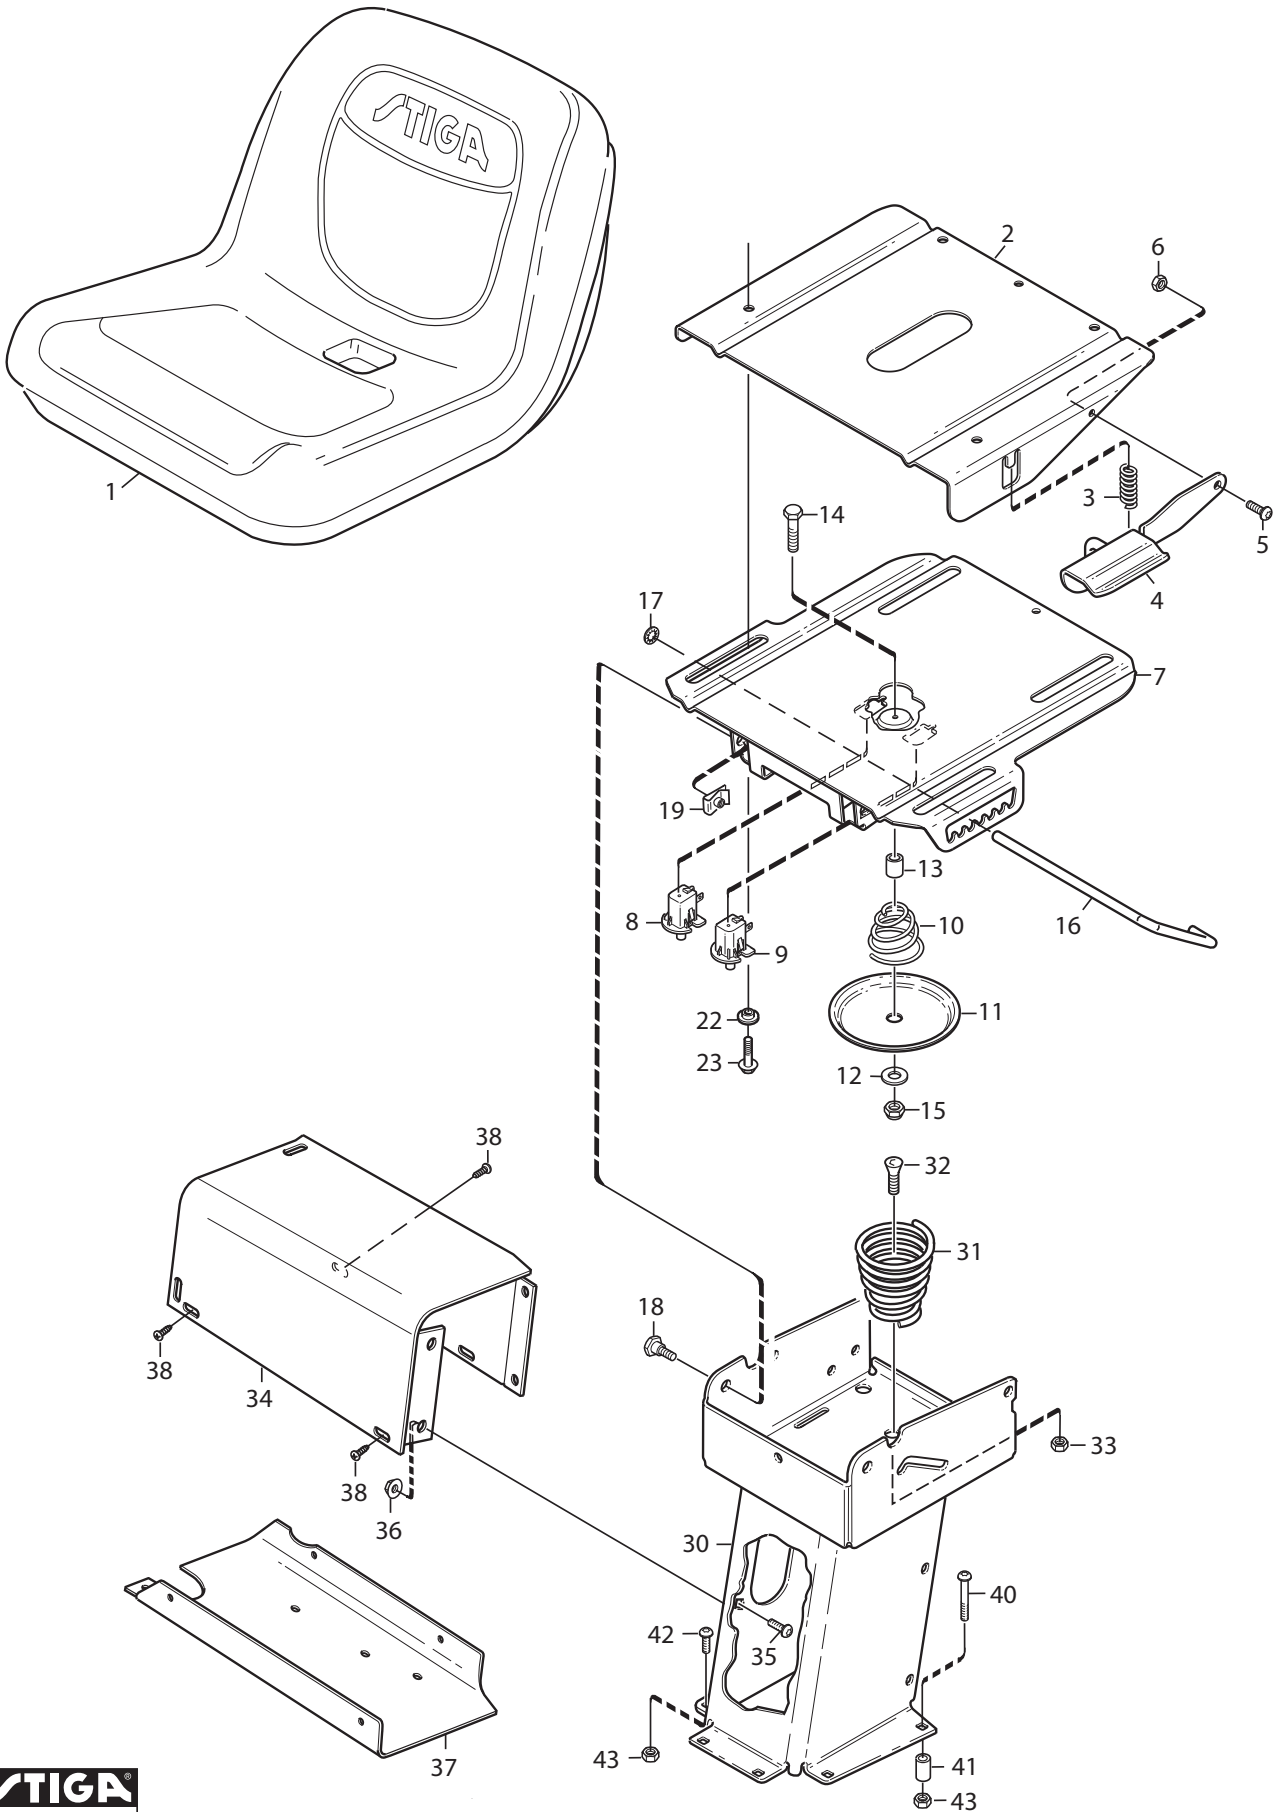

Utgåva Issue 43 - 2014		Sits	Seat		
Pos. Fig.	Antal Quantity	Art nr Part No	Benämning	Description	Anmärkning Notes
1	1	1134-6444-01	Sits (Xb 150) Stiga	Seat	
2	1	1134-6090-01	Glidplatta-Övre 5-01	Slide Plate-Upper	
3	1	1134-3262-01	Fjäder	Spring	
4	1	1134-6073-01	Handtag Kpl 5-01	Handle Assy	
5	1	9893-0616-16	Relä | Skruv	Relay | Screw	
6	1	9747-0631-02	Mutter | Låsmutter	Nut	
7	1	1134-6068-01	Glidplatta-Undre Kpl 5-01	Slide Plate-Lower	
8	1	1134-3156-01	Brytare	Switch	
9	1	1134-3156-02	Brytare (grå)	Switch	
10	1	1134-5302-01	Fjäder	Spring	
11	1	1134-5299-01	Tryckplatta	Push Plate	
12	1	9699-0090-02	Bricka	Washer	
13	1	1134-1565-06	Distans	Spacer	
14	1	9997-0840-12	Skruv	Screw	
15	1	9747-0831-02	Mutter | Låsmutter	Nut	
16	1	1134-5179-01	Spärr	Catch	
17	1	9675-0012-02	Starlock	Locking washer	
18	2	1134-0240-00	Skruv	Screw	
19	2	1134-4620-02	Fjädermutter	Nut	
22	4	1134-6078-01	Bricka	Flange Washer	
23	4	9959-0820-16	Skruv	Screw	
30	1	1134-5698-01	Sitskonsol Kpl 1-00	Seat Bracket Assy	
31	1	1134-4256-01	Fjäder	Spring	
32	1	9924-1235-19	Skruv	Screw	
33	1	9747-1231-02	Mutter	Nut	
34	1	1134-3990-01	Armsvep Kpl 041-00	Attachment-Side Panel	
35	2	9897-0820-16	Skruv	Screw	
36	2	9739-0831-22	Mutter	Nut	
37	1	1134-4130-01	Undre Lock (1-00)	Cover Lower	
38	4	9840-8013-16	Skruv	Screw	
40	2	9897-0880-12	Skruv	Screw	
41	2	1134-1565-08	Distans	Spacer	
42	4	9897-0820-16	Skruv	Screw	
43	6	9747-0831-02	Mutter | Låsmutter	Nut