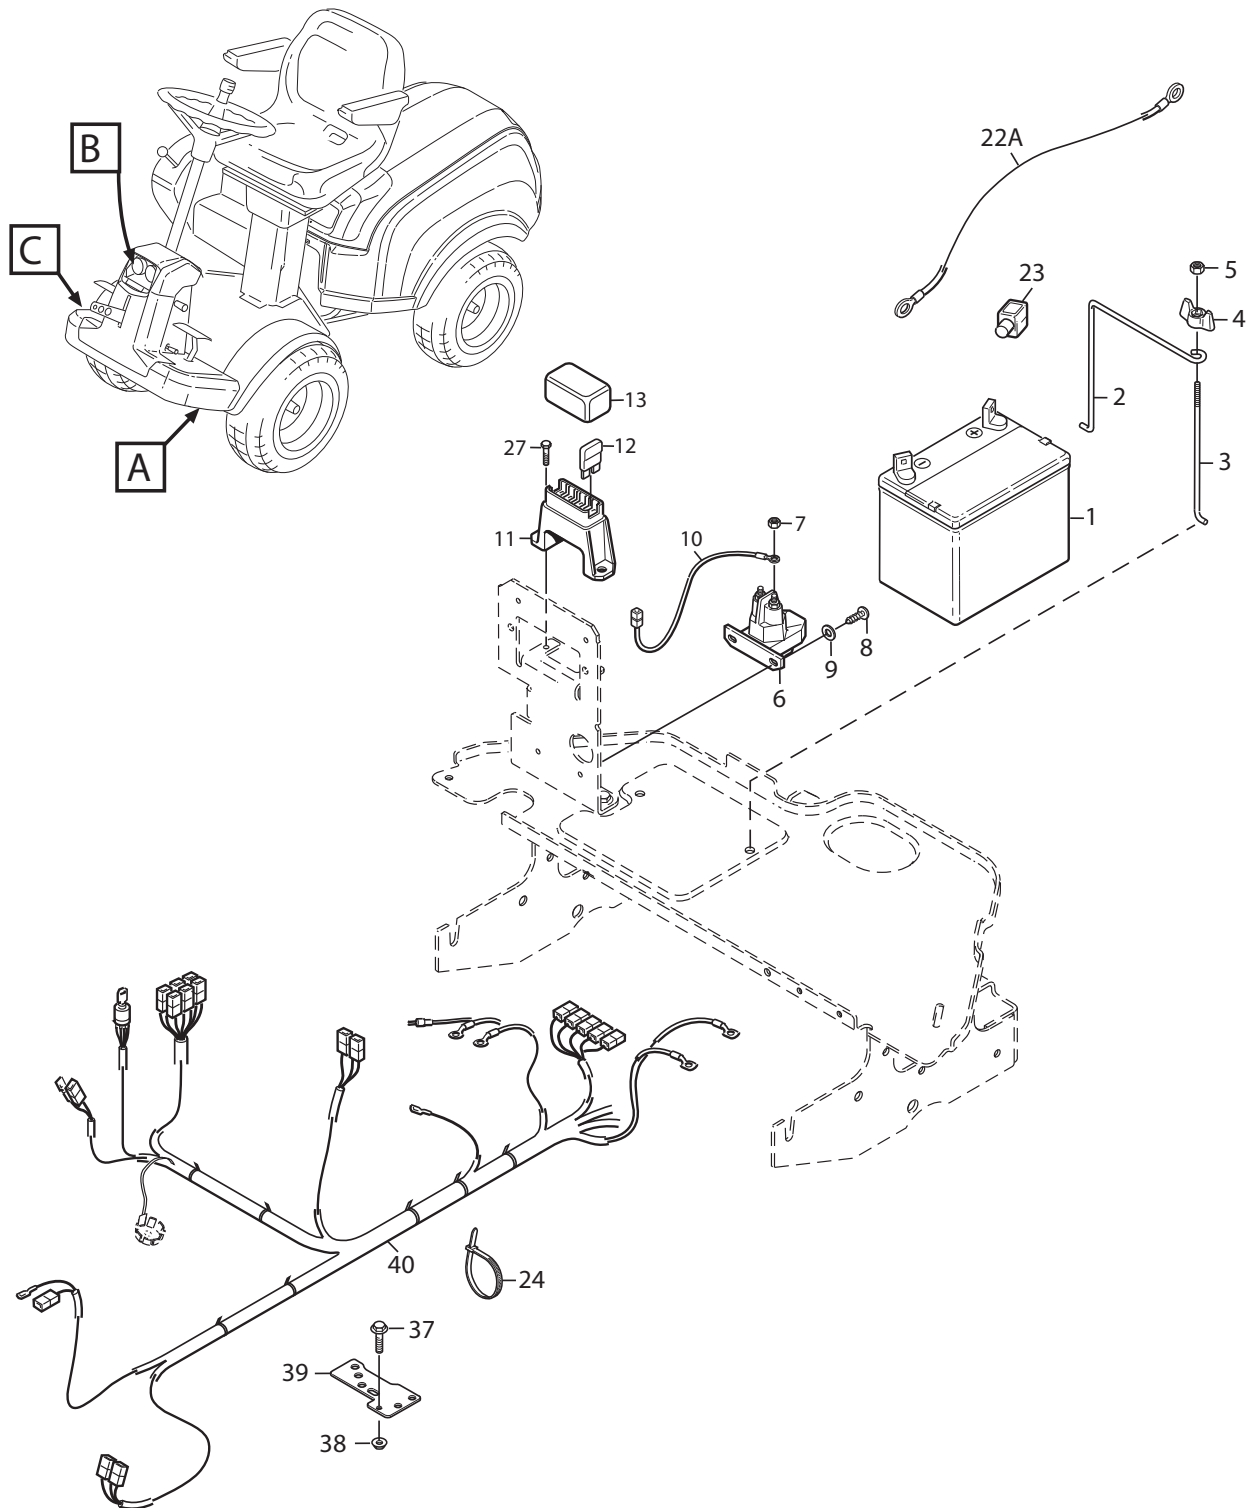

Utgåva Issue 43 - 2014		Elsystem Electric system			
Pos. Fig.	Antal Quantity	Art nr Part No	Benämning	Description	Anmärkning Notes
1	1	1134-5751-01	Batteri	Battery	
2	1	1134-5994-01	Batteribygel	Battery Loop	
3	1	1134-5995-01	Batteribygel	Battery Loop	
4	1	1134-4481-02	Vingmutter	Wing Nut	
5	1	9747-0631-02	Mutter | Låsmutter	Nut	
6	1	1134-2962-01	Solenoid Kpl Service	Solenoid	Inkl. pos 7
7	2	9794-5131-02	Mutter	Nut	
8	2	9852-8013-16	Skruv	Screw	
9	2	9699-0060-02	Bricka	Washer	
10	1	1134-4970-02	Kabel	Cable	
11	1	1134-3491-01	Säkringshållare	Fuse Holder	
12	1	1134-3496-07	Säkring (30A Grön)	Fuse (30A)	30A
12	1	1134-3496-06	Säkring (20A)	Fuse (20A)	20A
12	1	1134-3496-01	Säkring (10A)	Fuse (10A)	10A
13	1	1134-3631-01	Lock (5-01)	Cover-Fuse Holder	
14	1	1134-3399-02	Brytare	Switch	
15	2	9943-0516-16	Skruv	Screw	
19	1	1134-7535-01	Honkontakt	Female Connector	
21	2	9840-7716-16	Skruv	Screw	
22	1	1134-0234-02	Batterikabel (+)	Battery Cable (+)	
23	1	1134-2310-01	Batteriskydd	Guard Cap (+)	
24	2	9579-0018-01	Buntband L390	Cable	L=390
24	5	9579-0003-00	Buntband	Cable Holder	
27	1	1137-0075-01	Fäste	Attachment 2010	
28	1	9959-0820-16	Skruv	Screw	
29	1	9739-0831-22	Mutter	Nut	
33	2	9400-0358-01	Led-Lampa	Led-Lamp	
34	1	1134-7505-01	Kabelhärva	Wiring harness	
37	1	9959-0612-16	Skruv	Screw	
38	1	9739-0631-22	Mutter | Strålkastare	Nut | Working lamp	
39	1	1134-6454-01	Jordplåt	Ground Plate	
40	1	1137-0027-01	Kablage (Honda)	Harness	Honda
40	1	1134-6441-01	Kabelhärva	Wiring harness	B&S