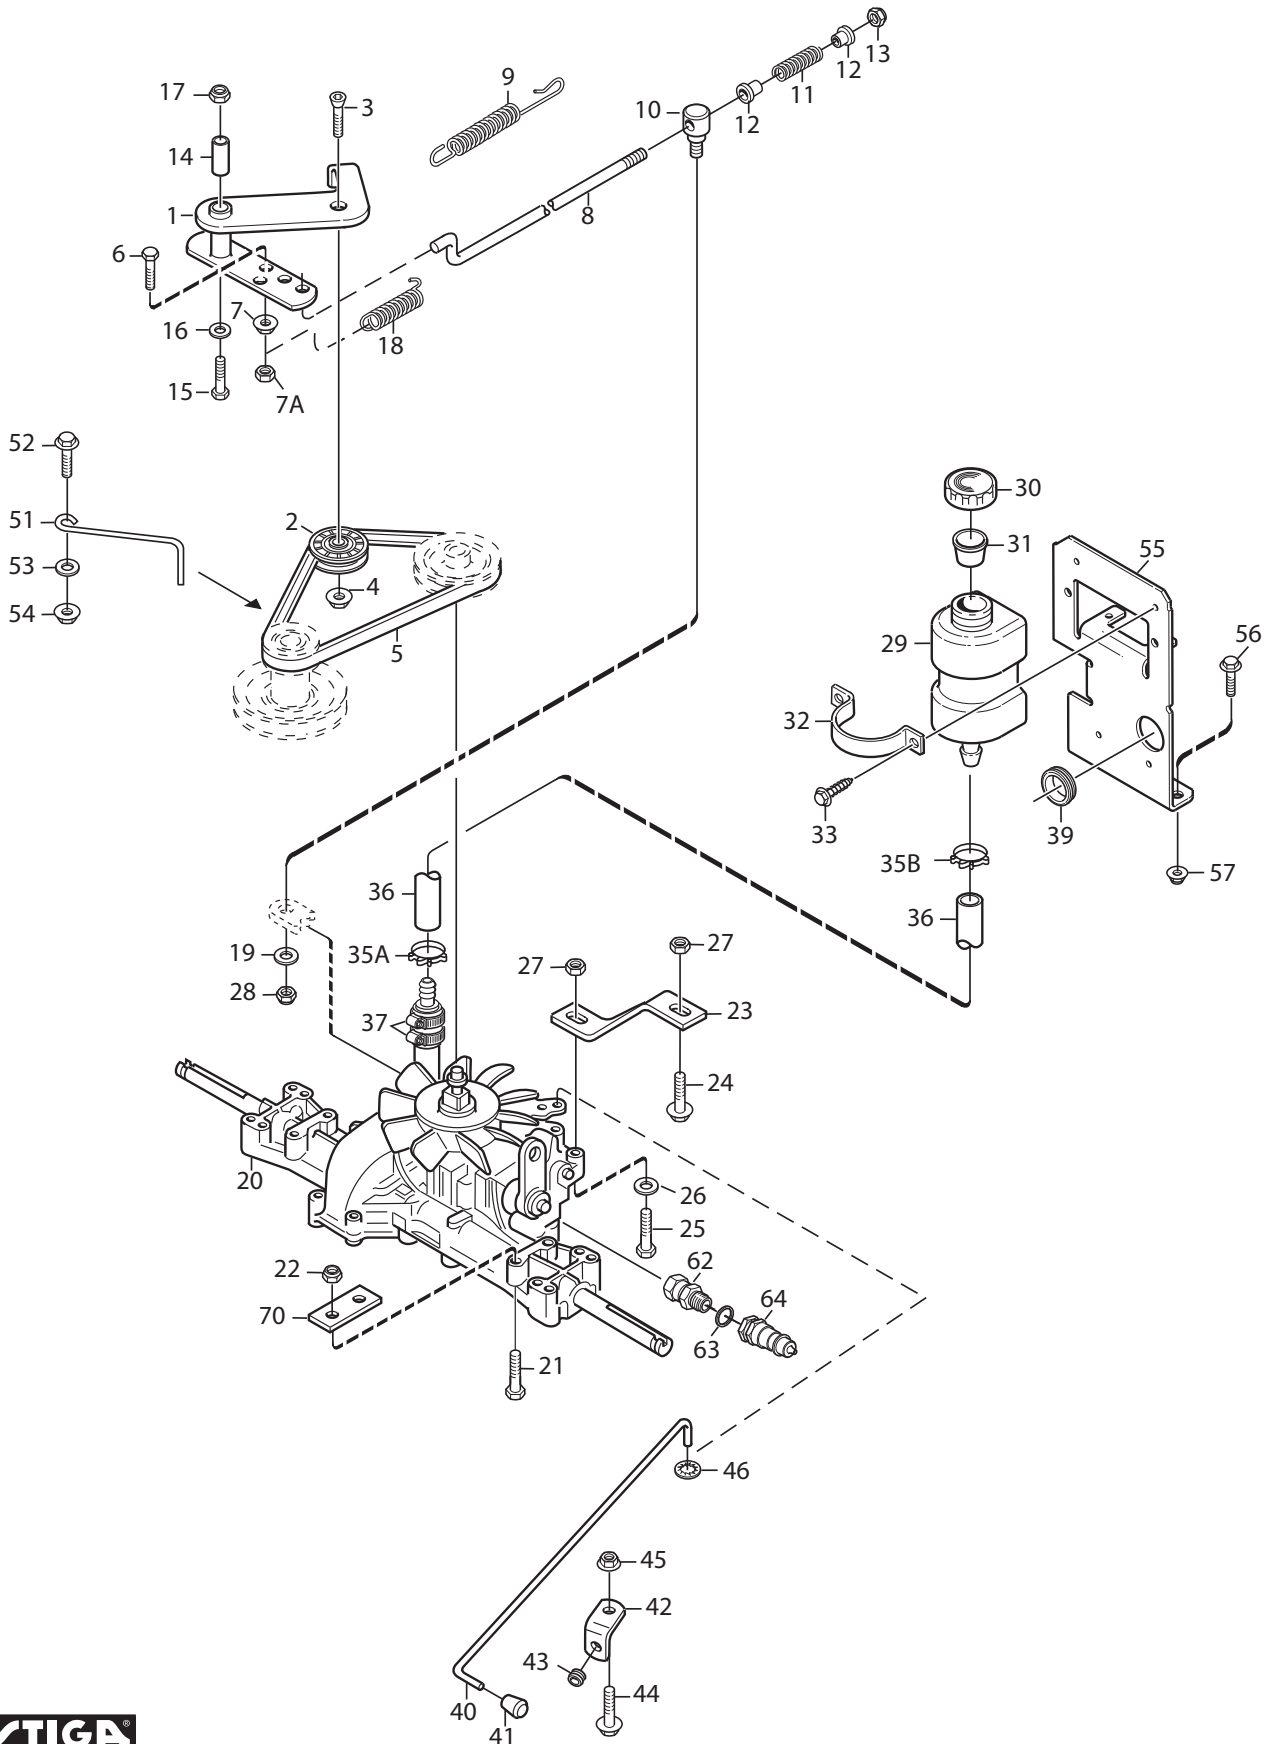

Utgåva Issue 43 - 2014		Transmission		Transmission	
Pos. Fig.	Antal Quantity	Art nr Part No	Benämning	Description	Anmärkning Notes
1	1	1134-4000-02	Spännarm Kpl 15	Tension Arm	
2	1	1134-3459-01	Spännrulle	Tension Roller	
3	1	9924-1035-16	Skruv	Screw	
4	1	9799-1031-02	Mutter	Nut	
5	1	1134-9058-01	Kilrem	V-Belt	9585-0091-01
6	1	9997-0625-16	Skruv	Screw	
7	1	9739-0631-22	Mutter | Strålkastare	Nut | Working lamp	
7	1	9747-0631-02	Mutter | Låsmutter	Nut	
8	1	1134-3377-02	Reglagestång	Control Rod	
9	1	4231-0013-00	Fjäder	Spring	
10	1	1134-4171-01	Ledtapp	Pivot Pin	
11	1	1134-4183-01	Fjäder	Spring	
12	2	1134-3456-01	Bussning	Bushing	
13	1	9747-0631-02	Mutter | Låsmutter	Nut	
14	1	1134-1565-08	Distans	Spacer	
15	1	9997-0870-16	Skruv	Screw	
16	1	9699-0056-02	Bricka	Washer	
17	1	9747-0831-02	Mutter | Låsmutter	Nut	
18	1	1134-6414-01	Fjäder	Spring	
19	1	9699-0060-02	Bricka	Washer	
20	1	1137-0126-01	Transaxel K57V	Transaxle K57V	Kanzaki K57V
21	4	9960-0860-12	Skruv	Screw	L = 60 mm
22	4	9747-0831-02	Mutter | Låsmutter	Nut	
23	1	1134-3913-01	Reaktionsstag 5-01 F24	Strut	
24	1	9959-0825-16	Skruv	Screw	
25	1	9997-0845-12	Skruv	Screw	
26	1	9699-0090-02	Bricka	Washer	
27	2	9747-0831-02	Mutter | Låsmutter	Nut	
28	1	9747-0631-02	Mutter | Låsmutter	Nut	
29	1	1134-2765-02	Oljetank	Oil Tank	
30	1	1134-2777-02	Tanklock	Filler Cap	
31	1	1134-3734-01	Plugg (Service)	Vent Plug	
32	1	1134-2778-01	Fästband5-01	Band	
33	2	9852-8013-16	Skruv	Screw	
35	1	9578-0023-04	Slangklämma 15*8 (Vit)	Hose Clamp	15*8
36	1	1134-2779-09	Slang	Tube	L = 290 mm
39	1	1134-3203-01	Kabelgenomföring	Grommet	
40	1	1134-4015-01	Dragstång	Pull Rod	
41	1	1134-4014-01	Plastknopp	Knob	
42	1	1134-4713-01	Vinkelfäste	Angle Bracket	
43	1	1134-2790-01	Kabelgenomföring	Cable Protection	
44	1	9959-0820-16	Skruv	Screw	
45	1	9739-0831-22	Mutter	Nut	
46	1	9675-0009-02	Starlockbricka	Starlock	
51	1	1134-3289-02	Remstyrning	Belt Guide	
52	1	9959-0820-16	Skruv	Screw	
53	1	9699-0056-02	Bricka	Washer	
54	1	9739-0831-22	Mutter	Nut	
55	1	1134-5941-01	Tankkonsol 5-01	Tank Bracket