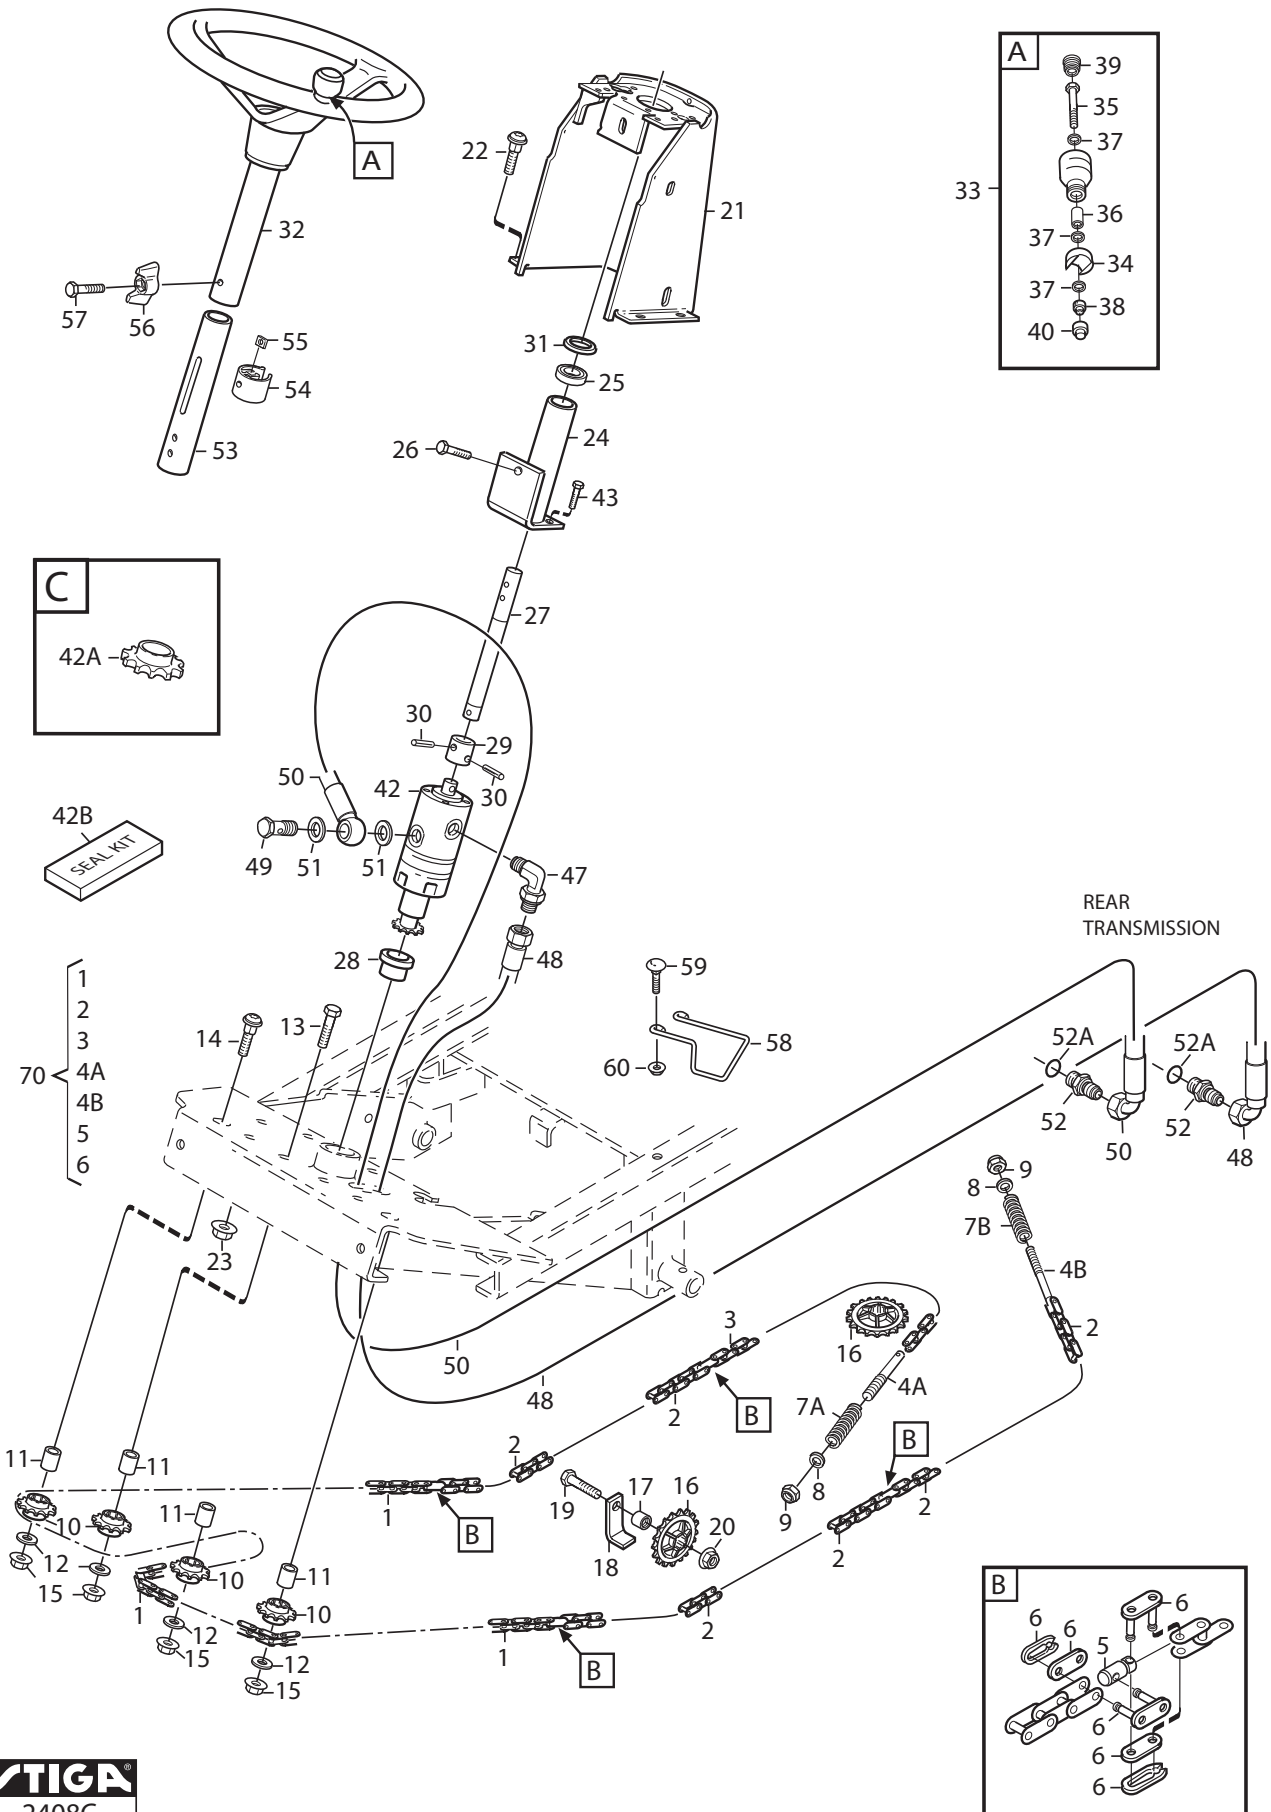

STIGA
2408C
SPARE PARTS

Utgåva Issue 43 - 2014		Styrning Steering			
Pos. Fig.	Antal Quantity	Art nr Part No	Benämning	Description	Anmärkning Notes
50	1	1137-0214-03	Hydraulslang	Hydraulic Hose	L = 2050 mm
51	2	1134-4948-02	Bricka	Washer	
52	1	9404-0028-01	O-Ring 11,89 X 1,98	O-ring	
52	2	1134-4282-01	Hydraulnippel	Hydraulic Nipple	
53	1	1137-0070-01	Rattrör-Inre	Steering Tube-Inner Assy	
54	1	1134-5177-01	Slid	Slide	
55	1	9710-0631-12	Låsmutter	Nut	
56	1	1134-4481-02	Vingmutter	Wing Nut	
57	1	9997-0630-12	Skruv	Screw	
58	1	1137-0112-01	Bygel	Guide	
59	2	9897-0616-16	Skruv	Screw	
60	2	9739-0631-22	Mutter | Strålkastare	Nut | Working lamp	
70	1	1134-6379-02	Styrkedja	Steering Chain Assy	Inkl. pos 1 - 6