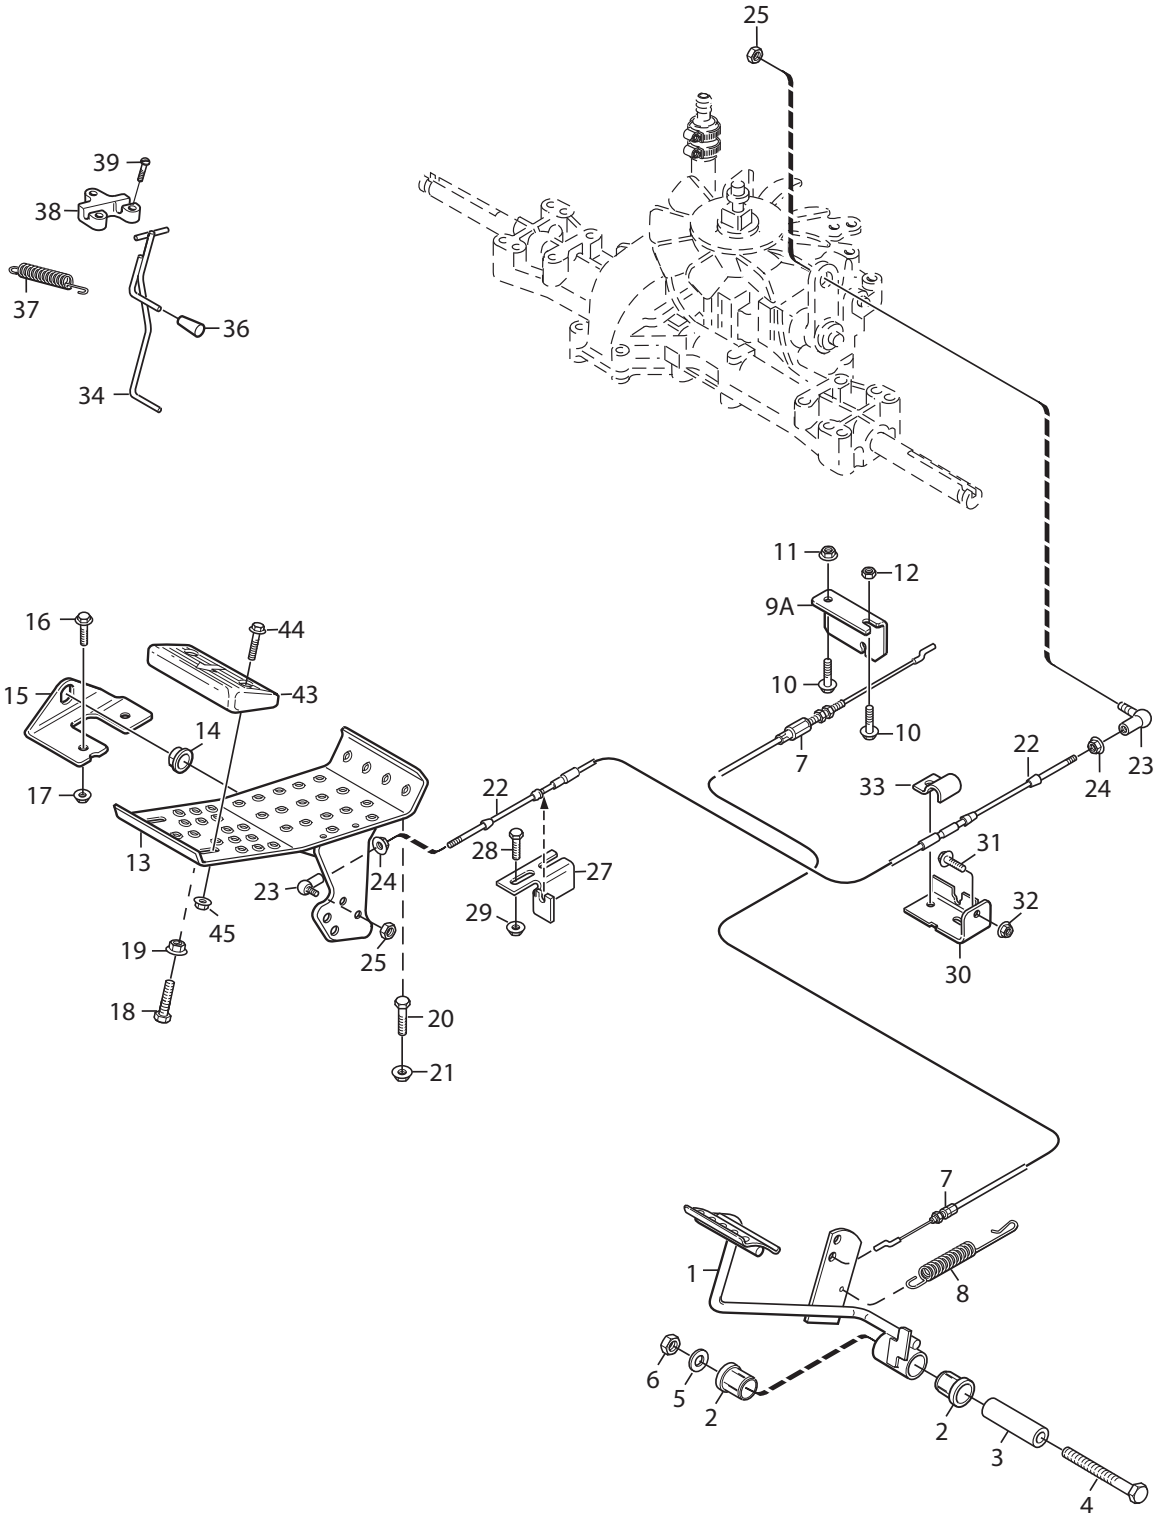

Utgåva Issue 43 - 2014		Fotreglage Foot controls			
Pos. Fig.	Antal Quantity	Art nr Part No	Benämning	Description	Anmärkning Notes
1	1	1134-5655-01	Kopplingspedal Kpl	Clutch Pedal	
2	1	1134-9024-01	Lager (4 St)	Bearing	
3	1	1134-5677-02	Distans	Spacer	
4	1	9997-1070-12	Skruv	Screw	
5	1	9699-0030-02	Bricka	Washer	
6	1	9739-1031-22	Mutter	Nut	
7	1	1134-6005-01	Reglagewire	Control Cable	
8	1	4231-0013-00	Fjäder	Spring	
9	1	1134-6467-01	Wirefäste	Cable Holder	
10	2	9959-0820-16	Skruv	Screw	
11	1	9739-0831-22	Mutter	Nut	
12	1	9747-0831-02	Mutter | Låsmutter	Nut	
13	1	1134-6353-01	Drivpedal	Drive Pedal	
14	2	1134-6313-01	Lager	Bearing	
15	2	1134-2700-01	Fäste	Bracket	
16	2	9959-0820-16	Skruv	Screw	
17	2	9739-0831-22	Mutter	Nut	
18	1	9997-0835-16	Skruv	Screw	
19	1	9739-0831-22	Mutter	Nut	
22	1	1134-2766-05	Reglagevajer	Speed Control Cable	
23	2	9570-0001-00	Vinkellänk As8 Din 71802M5	Elbow Link	
24	2	9739-0531-22	Mutter	Nut	
25	2	9747-0531-02	Mutter	Nut	
27	1	1134-6317-01	Wirefäste	Wire Bracket	
28	2	9959-0620-16	Skruv	Screw	
29	2	9739-0631-22	Mutter | Strålkastare	Nut | Working lamp	
30	1	1134-3395-01	Fäste 24 (5-01)	Attachment	
31	2	9959-0820-16	Skruv	Screw	
32	2	9739-0831-22	Mutter	Nut	
33	1	1134-2021-01	Växelwirefäste	Clamp	
34	1	1134-5353-01	Bromsstång	Brake Rod	
34	1	1134-5101-01	Bromsstång	Brake Rod	
36	1	1134-2786-01	Knopp	Knob	
36	1	1134-3808-01	Knopp	Knob	
37	1	1131-1497-01	Fjäder	Brake Spring	
38	1	1134-4002-01	Fäste	Brake Rod Attachment	
39	1	9838-9516-12	Skruv	Screw	
43	1	1134-6340-02	Fotstöd (5-01)	Foot Rest	
44	1	9959-0620-16	Skruv	Screw	
45	1	9739-0631-22	Mutter | Strålkastare	Nut | Working lamp