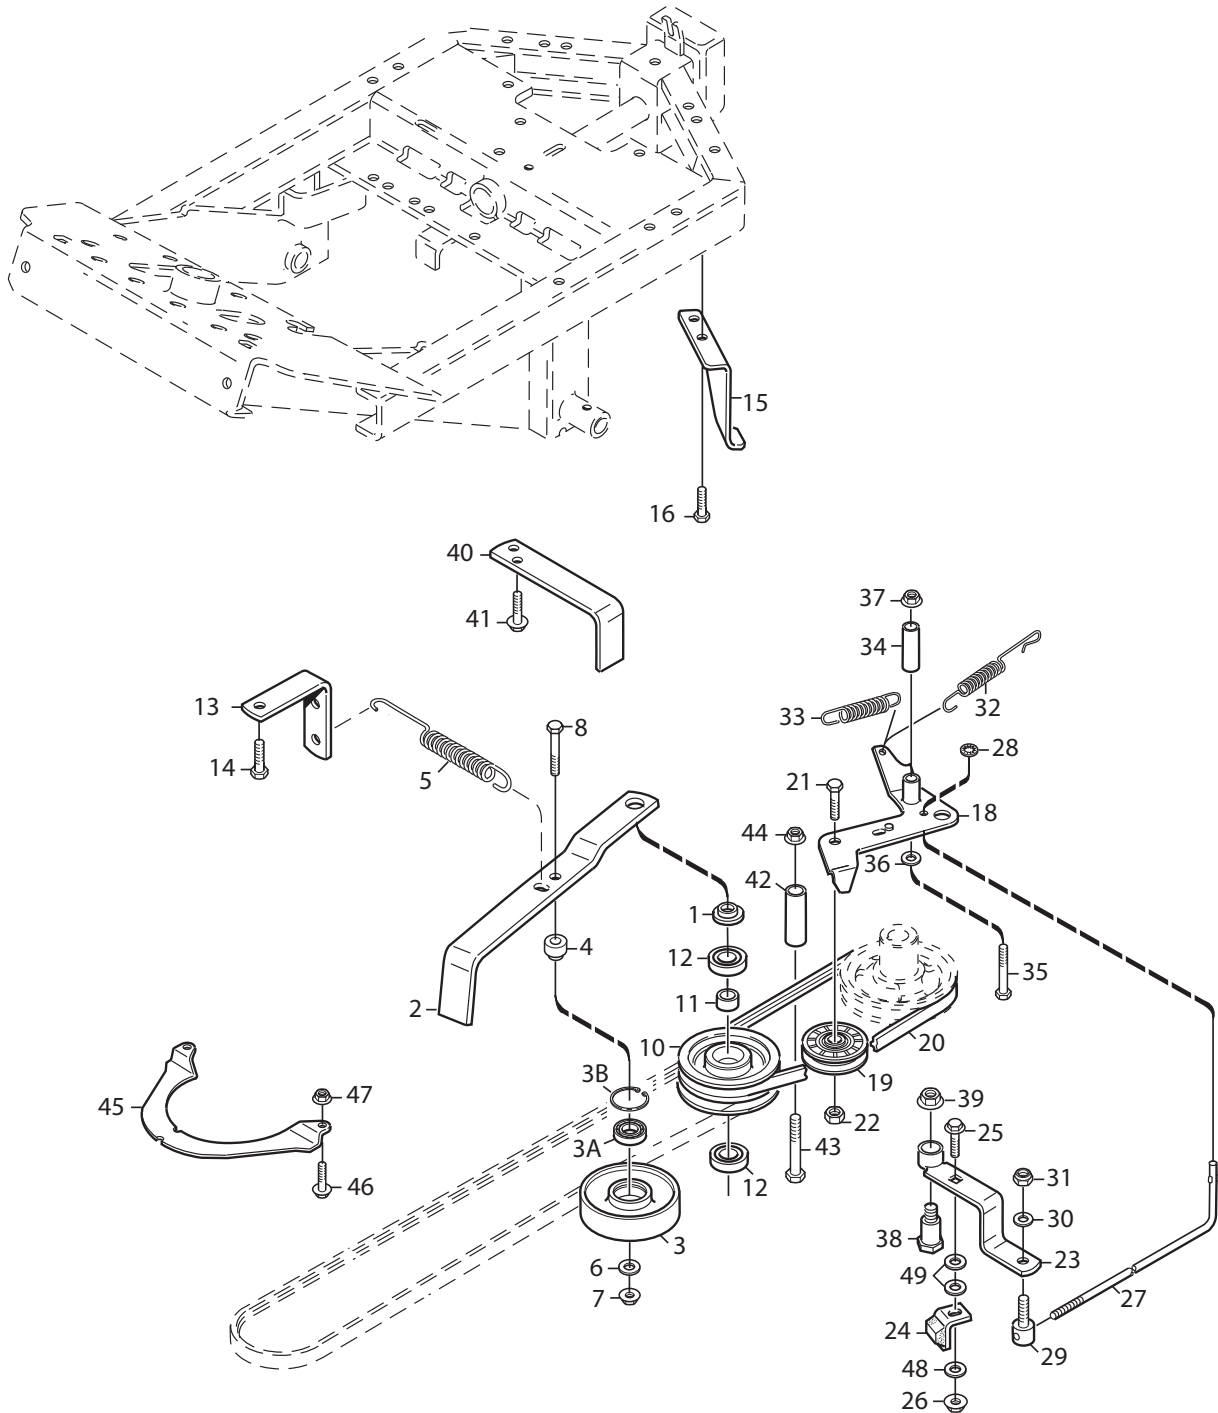

Utgåva Issue 43 - 2014		Kraftuttag Power take-off			
Pos. Fig.	Antal Quantity	Art nr Part No	Benämning	Description	Anmärkning Notes
1	1	1134-5548-01	Distans	Spacer	Inkl. pos 3A-3B
2	1	1134-5109-01	Spännhjulssarm	Tension Wheel Arm	
3	1	1137-0128-01	Spännhjul Kpl	Tension Roller Assy	
3	1	9549-0019-00	Kullager	Ball Bearing	
3	1	9651-0040-04	Spårring Sgh 40	Circlip	
4	1	1134-1888-04	Distans	Spacer	
5	1	1134-5111-01	Fjäder	Spring	
6	1	9699-0056-02	Bricka	Washer	
7	1	9739-0831-22	Mutter	Nut	Inkl. pos 11-12
8	1	9997-0855-12	Skruv	Screw	
10	1	1137-0004-01	Centrumremskiva Smst	Centre Pulley Assy	
11	1	1134-0051-09	Distans	Spacer	
12	2	9549-0019-00	Kullager	Ball Bearing	
13	1	1134-5112-01	Fjäder	Spring	
14	2	9945-0816-16	Skruv	Screw	
15	1	1134-5110-01	Hake	Hook	
16	2	9893-0616-16	Relä | Skruv	Relay | Screw	
18	1	1134-2018-02	Spännarm Kpl	Tension Arm	9585-0129-01
19	1	1134-9027-02	Spännrulle (Grå)	Tension Roller (Grey)	
20	1	1134-9071-01	Kilrem	V-Belt	
21	1	9997-1030-16	Skruv	Screw	
22	1	9799-1031-02	Mutter	Nut	
23	1	1134-4111-01	Bromsarm Kpl	Brake Arm	
24	1	1134-4164-03	Bromsklots	Brake Pad	
25	1	9897-0825-16	Skruv	Screw	
26	1	9747-0831-02	Mutter | Låsmutter	Nut	
27	1	1134-4162-01	Bromsstång	Brake Rod	
28	1	9675-0008-02	Starlockbricka	Starlock	
29	1	1134-4170-01	Nippel	Nippel	
30	1	9699-0025-02	Bricka	Washer	
31	1	9747-0631-02	Mutter | Låsmutter	Nut	
32	1	4231-0013-00	Fjäder	Spring	
33	1	1134-4231-01	Fjäder	Brake Spring	
34	1	1134-1565-10	Distans	Spacer	
35	1	9997-0860-12	Skruv	Screw	
36	1	9699-0056-02	Bricka	Washer	
37	1	9739-0831-22	Mutter	Nut	
38	1	1134-4163-01	Ansattsskruv	Shoulder Bolt	
39	1	9731-1031-22	Mutter	Nut	
40	1	1134-3958-01	Remstyrning	Belt Guide	
41	2	9893-0616-16	Relä | Skruv	Relay | Screw	
42	1	1134-0041-03	Bussning	Bushing	
43	1	9997-1070-12	Skruv	Screw	
44	1	9739-1031-22	Mutter	Nut	
45	1	1134-3654-01	Fingerskydd 5-01 24	Guard	
46	2	9959-0612-16	Skruv	Screw	
47	2	9739-0631-22	Mutter | Strålkastare	Nut | Working lamp	
48	1	9699-0090-02	Bricka	Washer	
49	2	9699-0035-02	Bricka	Washer