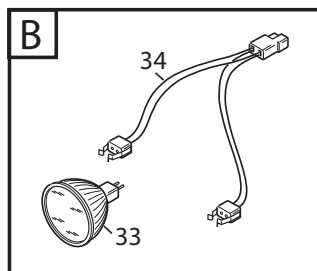

Utgåva Issue 43 - 2014		Elsystem Electric system			
Pos. Fig.	Antal Quantity	Art nr Part No	Benämning	Description	Anmärkning Notes
1	1	1134-5751-01	Batteri	Battery	
2	1	1134-5994-01	Batteribygel	Battery Loop	
3	1	1134-5995-01	Batteribygel	Battery Loop	
4	1	1134-4481-02	Vingmutter	Wing Nut	
5	1	9747-0631-02	Mutter | Låsmutter	Nut	
6	1	1134-2962-01	Solenoid Kpl Service	Solenoid	Inkl. pos 7
7	2	9794-5131-02	Mutter	Nut	
8	2	9852-8013-16	Skruv	Screw	
9	2	9699-0060-02	Bricka	Washer	
10	1	1134-4970-02	Kabel	Cable	
11	1	1134-3491-01	Säkringshållare	Fuse Holder	
12	1	1134-3496-07	Säkring (30A Grön)	Fuse (30A)	30A
12	1	1134-3496-06	Säkring (20A)	Fuse (20A)	20A
12	1	1134-3496-01	Säkring (10A)	Fuse (10A)	10A
13	1	1134-3631-01	Lock (5-01)	Cover-Fuse Holder	
14	1	1134-3399-02	Brytare	Switch	
15	2	9943-0516-16	Skruv	Screw	
19	1	1134-7535-01	Honkontakt	Female Connector	
21	2	9840-7716-16	Skruv	Screw	
22	1	1134-0234-02	Batterikabel (+)	Battery Cable (+)	
23	1	1134-2310-01	Batteriskydd	Guard Cap (+)	
24	2	9579-0018-01	Buntband L390	Cable	L=390
24	5	9579-0003-00	Buntband	Cable Holder	
27	1	1137-0075-01	Fäste	Attachment 2010	
28	1	9959-0820-16	Skruv	Screw	
29	1	9739-0831-22	Mutter	Nut	
33	2	9400-0358-01	Led-Lampa	Led-Lamp	
34	1	1134-7505-01	Kabelhärva	Wiring harness	
37	1	9959-0612-16	Skruv	Screw	
38	1	9739-0631-22	Mutter | Strålkastare	Nut | Working lamp	
39	1	1134-6454-01	Jordplåt	Ground Plate	
40	1	1137-0027-01	Kablage (Honda)	Harness	Honda
40	1	1134-6441-01	Kabelhärva	Wiring harness	B&S