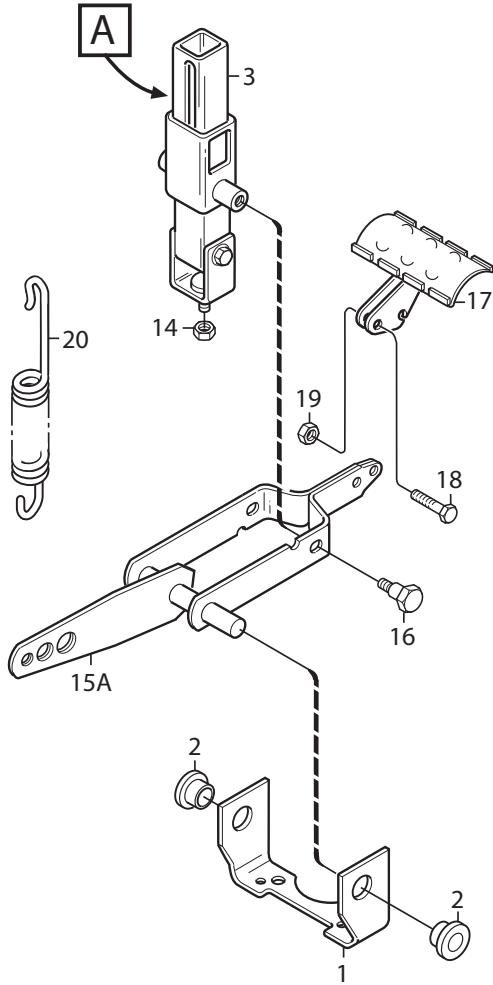

Utgåva Issue 43 - 2014		Pedallyft Pedal lift			
Pos. Fig.	Antal Quantity	Art nr Part No	Benämning	Description	Anmärkning Notes
1	1	1134-4117-01	Fäste	Bracket	
2	2	1134-2684-01	Lager	Bearing	
3	1	1134-4945-01	Lyftspärr kpl	Lift Catch Assy	
7	1	9404-0027-01	O-ring	O-ring	
8	1	9650-0039-04	Spärring Sga 8	Lock Ring	
9	1	9595-0276-01	Spiralspännstift 8*24	Locating Pin	
10	1	9997-0640-12	Skruv	Screw	
11	1	9747-0631-02	Mutter | Låsmutter	Nut	
13	1	9897-0820-16	Skruv	Screw	
14	1	9747-0831-02	Mutter | Låsmutter	Nut	
15	1	1137-0109-01	Lyftarm Kpl (Grå) 7-14	Lift Arm Assy	
15	1	1134-4860-01	Lyftgaffel	Lift Fork	
16	2	1134-0240-00	Skruv	Screw	
17	1	1134-4938-01	Lyftpedal	Lift Pedal	
18	2	9997-0625-16	Skruv	Screw	
19	2	9739-0631-22	Mutter | Strålkastare	Nut | Working lamp	
20	1	4231-0013-00	Fjäder	Spring