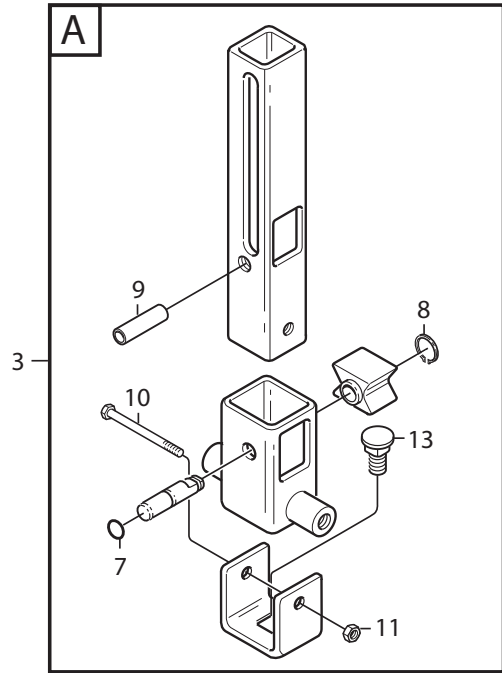

Utgåva Issue 43 - 2014		Pedallyft Pedal lift			
Pos. Fig.	Antal Quantity	Art nr Part No	Benämning	Description	Anmärkning Notes
1	1	1134-4117-01	Fäste	Bracket	
2	2	1134-2684-01	Lager	Bearing	
3	1	1134-4945-01	Lyftspärr kpl	Lift Catch Assy	
7	1	9404-0027-01	O-ring	O-ring	
8	1	9650-0039-04	Spärring Sga 8	Lock Ring	
9	1	9595-0276-01	Spiralspännstift 8*24	Locating Pin	
10	1	9997-0640-12	Skruv	Screw	
11	1	9747-0631-02	Mutter | Låsmutter	Nut	
13	1	9897-0820-16	Skruv	Screw	
14	1	9747-0831-02	Mutter | Låsmutter	Nut	
15	1	1137-0109-01	Lyftarm Kpl (Grå) 7-14	Lift Arm Assy	
15	1	1134-4860-01	Lyftgaffel	Lift Fork	
16	2	1134-0240-00	Skruv	Screw	
17	1	1134-4938-01	Lyftpedal	Lift Pedal	
18	2	9997-0625-16	Skruv	Screw	
19	2	9739-0631-22	Mutter | Strålkastare	Nut | Working lamp	
20	1	4231-0013-00	Fjäder	Spring