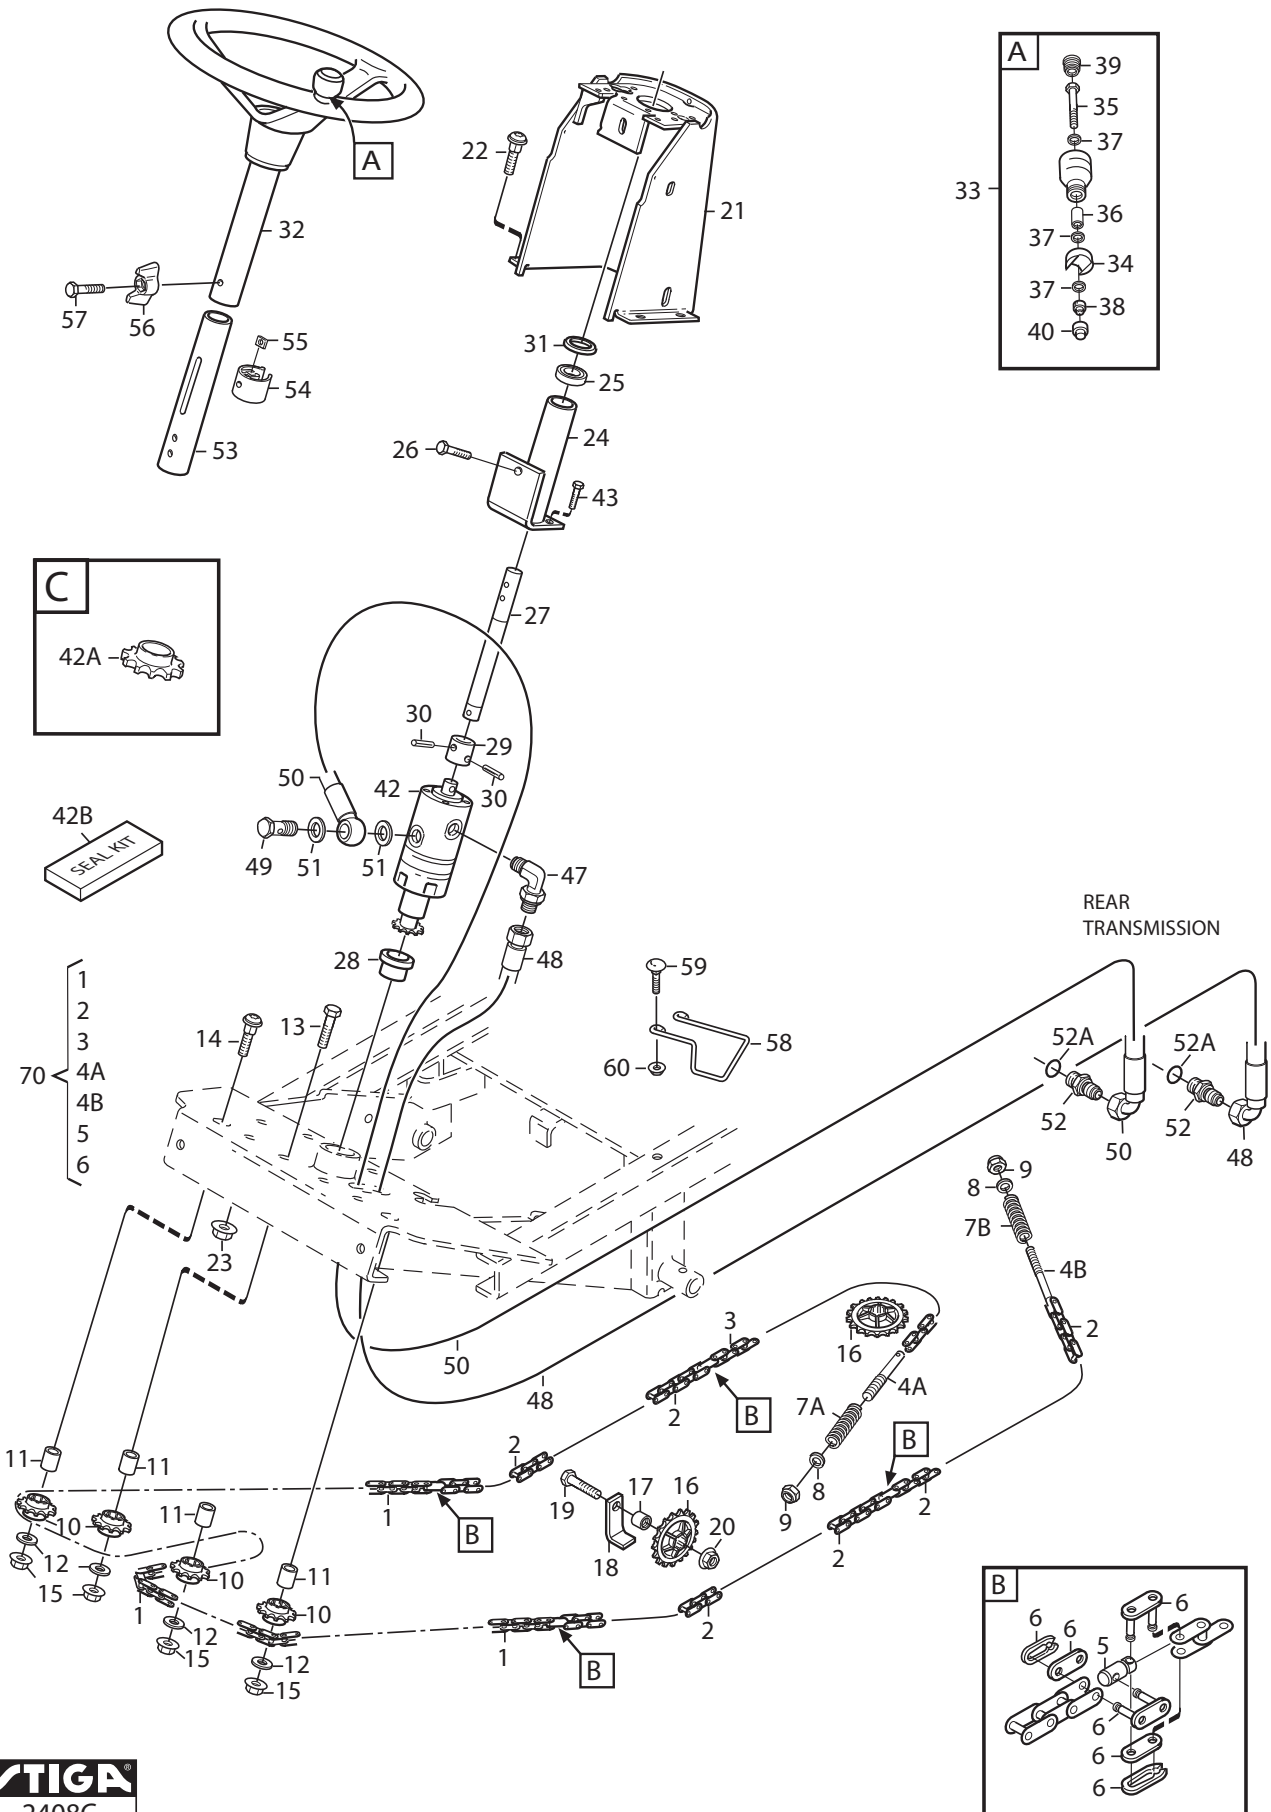

STIGA
2408C
SPARE PARTS

Utgåva Issue 43 - 2014		Styrning Steering			
Pos. Fig.	Antal Quantity	Art nr Part No	Benämning	Description	Anmärkning Notes
1	1	1134-6374-06	Kedja	Chain	83 lönk
2	3	1134-6374-02	Kedja	Chain	41 lönk
3	1	1134-6374-04	Kedja	Chain	45 lönk
4	1	1134-3550-02	Ändnippel (L90)	End Nipple	L = 90 mm
4	1	1134-3550-01	Ändnippel (L110)	End Nipple	L = 110 mm
5	4	1134-3565-01	Skarvnippel	Connection Nipple	
6	10	1134-2824-02	Kedjelås Fz	Chain Lock	
7	1	1134-3817-01	Fjäder	Spring	L = 58 mm
7	1	1134-3817-02	Fjäder	Spring	L = 33 mm
8	2	9699-0090-02	Bricka	Washer	
9	2	9747-0831-02	Mutter | Låsmutter	Nut	
10	4	1134-2816-01	Kedjehjul	Sprocket	
11	4	1134-0041-02	Bussning	Bushing	
12	4	9699-0035-02	Bricka	Washer	
13	2	9997-1050-16	Skruv	Screw	
14	2	9897-1040-12	Skruv	Screw	
15	4	9739-1031-22	Mutter	Nut	
16	3	1134-3547-01	Kedjehjul	Sprocket	
17	2	1134-0041-01	Bussning	Bushing	
18	2	1134-0046-00	Wireklämma	Wire Clamp	
19	2	9997-1030-16	Skruv	Screw	
20	2	9739-1031-22	Mutter	Nut	
21	1	1137-0066-01	Rattstång Skydd	Steering Column Cover	
22	4	9897-0820-16	Skruv	Screw	
23	4	9739-0831-22	Mutter	Nut	
24	1	1137-0044-01	Rattrör Nedre Kpl	Steering Column Assy	
25	1	9549-0017-00	Kullager	Ball Bearing	
26	1	9945-0816-16	Skruv	Screw	
27	1	1137-0045-01	Rattstång	Steering Rod	
28	1	1134-4114-01	Bussning	Bushing	
29	1	1134-4118-01	Koppling	Coupling	
30	2	9595-0256-01	Spännstift 6X28 Typ N Iso 8750	Locating Pin	
31	1	9695-0011-00	Bricka	Washer	
32	1	1134-5173-02	Ratt Kpl	Steering Wheel	
33	1	1134-3769-01	Styrknopp Kpl Service	Steering Wheel Button Kit	
34	1	1134-3752-01	Knoppfäste	Knob Holder	
35	1	9997-0870-16	Skruv	Screw	
36	1	1134-1565-06	Distans	Spacer	
37	3	9699-0090-02	Bricka	Washer	
38	1	9747-0831-02	Mutter | Låsmutter	Nut	
39	1	9403-0043-70	Plugg	Plug	
40	1	9403-0113-00	Ringmutter	Ring Nut	
42	1	1134-6420-01	Momentförstärkare	Steering Booster	Inkl. pos 42A
42	1	1139-2106-01	Drev (F Momentförstärkare)	Pinion (Steering Booster)	
42	1	1139-2074-01	Rep.Sats-Momentförstärkare	Seal Kit-Steering Booster	
43	3	9939-0612-16	Skruv	Screw	
47	1	1134-7073-01	Vinkeladapter	Hydraulic Coupling 90	
48	1	1137-0195-02	Hydraulslang	Hydraulic Hose	L = 1740 mm
49	1	1134-6323-01	Banjoskruv 3/8"	Banjo Bolt 3/8