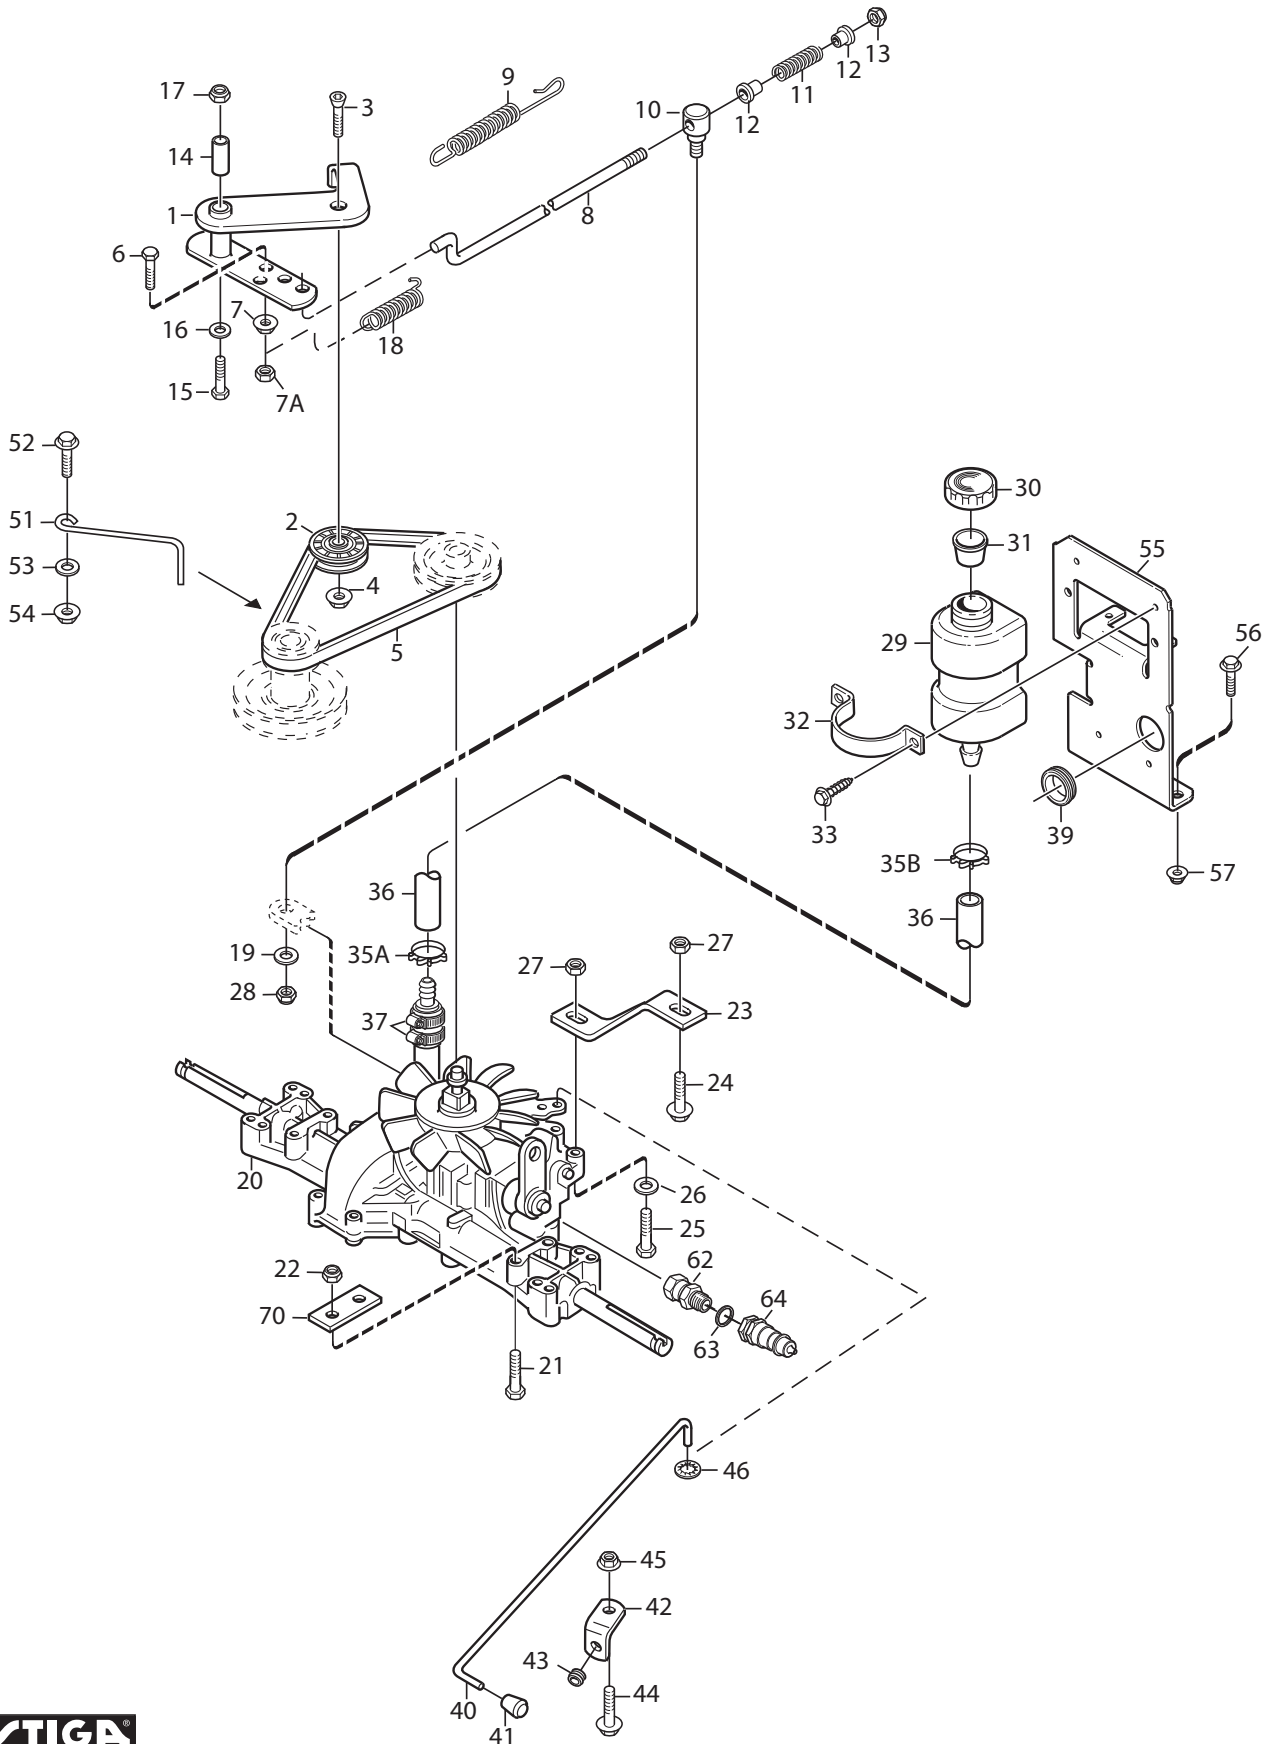

Utgåva Issue 43 - 2014		Transmission			
Pos. Fig.	Antal Quantity	Art nr Part No	Benämning	Description	Anmärkning Notes
56	2	9959-0820-16	Skruv	Screw	
57	2	9739-0831-22	Mutter	Nut	
62	1	1134-7245-01	Adapter-Rak Stb R1/4"-R3/8"	Hydraulic Coupling-Straight	
63	1	1134-4948-01	Bricka	Washer	
64	1	1134-6042-01	Snabbkoppling-Hane 1/4"	Quick Coupling-Male