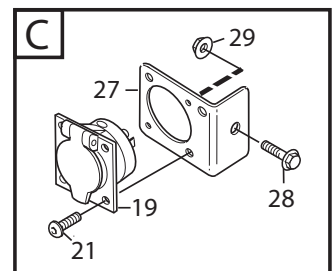

Utgåva Issue 43 - 2014		Elsystem Electric system			
Pos. Fig.	Antal Quantity	Art nr Part No	Benämning	Description	Anmärkning Notes
1	1	1134-5751-01	Batteri	Battery	
2	1	1134-5994-01	Batteribygel	Battery Loop	
3	1	1134-5995-01	Batteribygel	Battery Loop	
4	1	1134-4481-02	Vingmutter	Wing Nut	
5	1	9747-0631-02	Mutter | Låsmutter	Nut	
6	1	1134-2962-01	Solenoid Kpl Service	Solenoid	Inkl. pos 7
7	2	9794-5131-02	Mutter	Nut	
8	2	9852-8013-16	Skruv	Screw	
9	2	9699-0060-02	Bricka	Washer	
10	1	1134-4970-02	Kabel	Cable	
11	1	1134-3491-01	Säkringshållare	Fuse Holder	
12	1	1134-3496-07	Säkring (30A Grön)	Fuse (30A)	30A
12	1	1134-3496-06	Säkring (20A)	Fuse (20A)	20A
12	1	1134-3496-01	Säkring (10A)	Fuse (10A)	10A
13	1	1134-3631-01	Lock (5-01)	Cover-Fuse Holder	
14	1	1134-3399-02	Brytare	Switch	
15	2	9943-0516-16	Skruv	Screw	
19	1	1134-7535-01	Honkontakt	Female Connector	
21	2	9840-7716-16	Skruv	Screw	
22	1	1134-0234-02	Batterikabel (+)	Battery Cable (+)	
23	1	1134-2310-01	Batteriskydd	Guard Cap (+)	
24	2	9579-0018-01	Buntband L390	Cable	L=390
24	5	9579-0003-00	Buntband	Cable Holder	
27	1	1137-0075-01	Fäste	Attachment 2010	
28	1	9959-0820-16	Skruv	Screw	
29	1	9739-0831-22	Mutter	Nut	
33	2	9400-0358-01	Led-Lampa	Led-Lamp	
34	1	1134-7505-01	Kabelhärva	Wiring harness	
37	1	9959-0612-16	Skruv	Screw	
38	1	9739-0631-22	Mutter | Strålkastare	Nut | Working lamp	
39	1	1134-6454-01	Jordplåt	Ground Plate	
40	1	1137-0027-01	Kablage (Honda)	Harness	Honda
40	1	1134-6441-01	Kabelhärva	Wiring harness	B&S