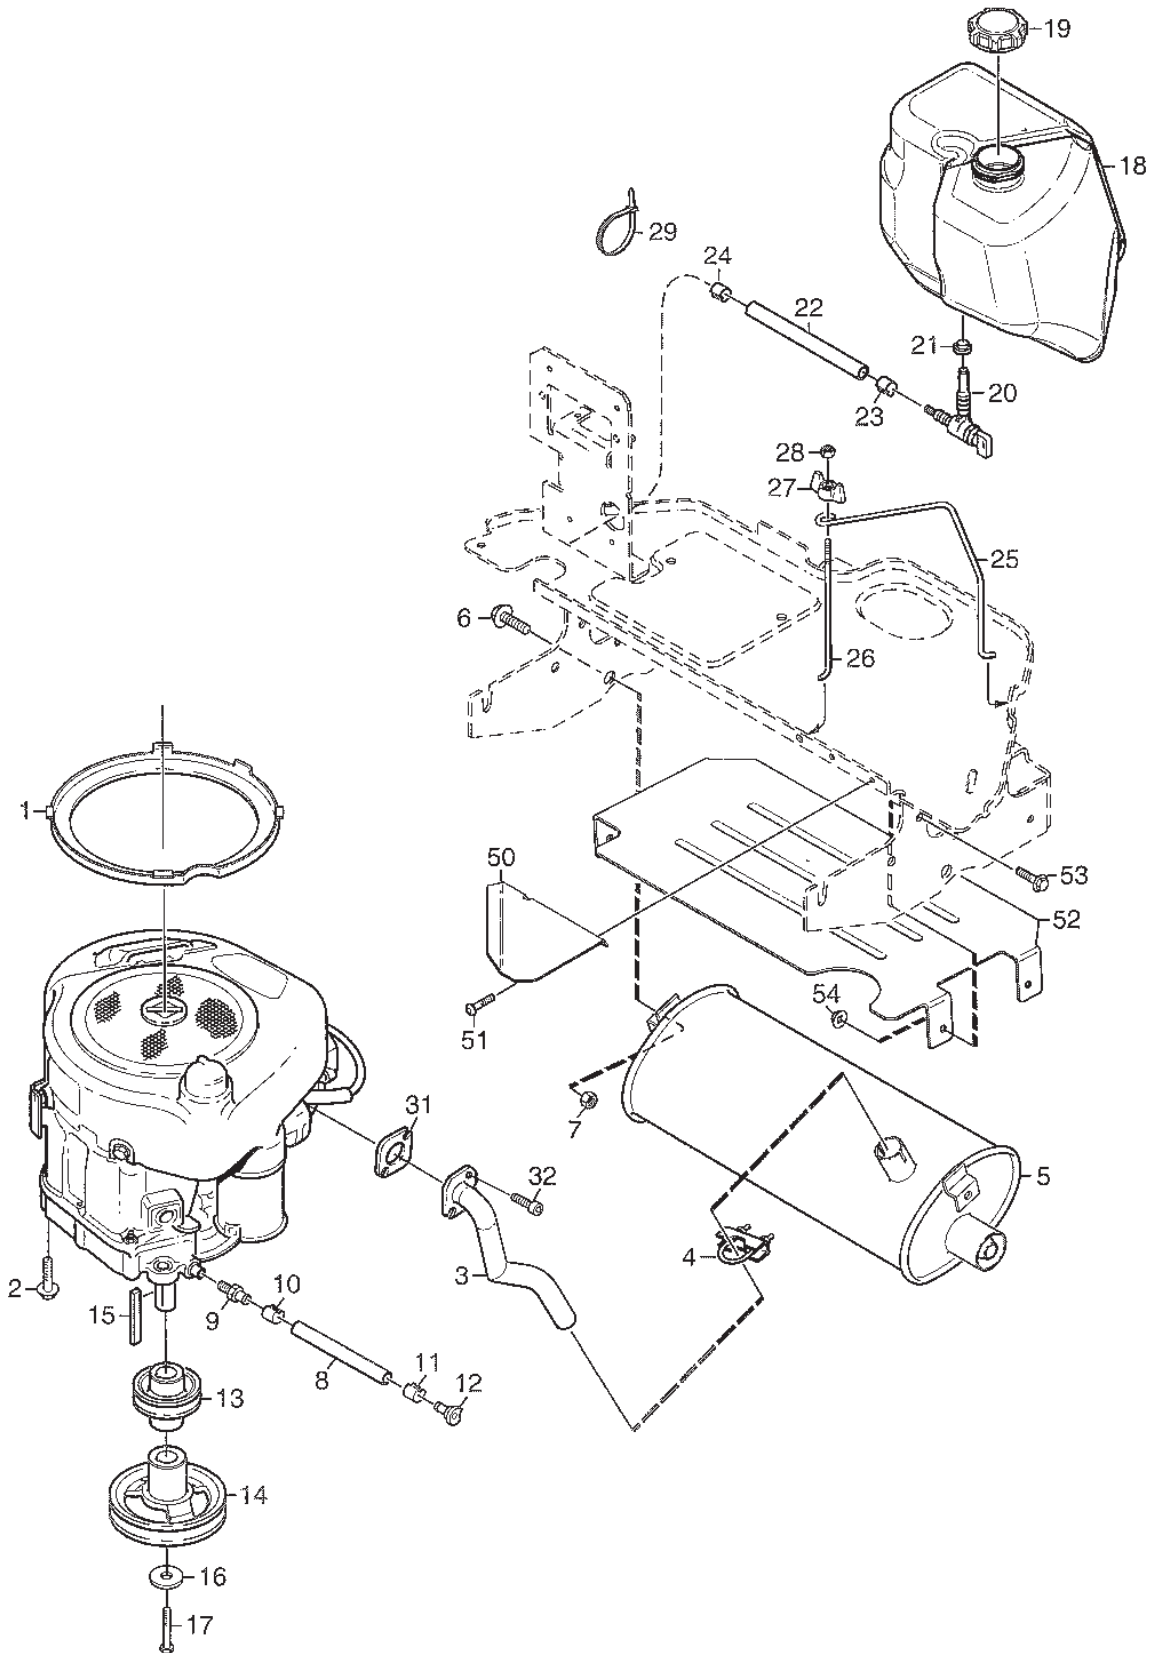

Utgåva Issue 43 - 2014		Motor	Engine		
Pos. Fig.	Antal Quantity	Art nr Part No	Benämning	Description	Anmärkning Notes
1	1	1134-6116-02	Luftkanal	Air Duct	B&S
2	4	9955-3725-16	Skruv	Screw	
4	1	9578-0011-01	Rörklämma 38	Tube Clamp	
5	1	1134-6024-01	Ljuddämpare Kpl	Muffler Assy	
6	1	9959-0820-16	Skruv	Screw	
7	1	9739-0831-22	Mutter	Nut	
8	1	1134-5827-01	Oljeavtappning Kpl	Oil Drain Assy	Inkl. pos 9 - 12
9	1	1134-5825-01	Nippel	Nipple	
10	1	9578-0023-04	Slangklämma 15*8 (Vit)	Hose Clamp	
11	1	1134-3499-02	Slangklämma	Hose Clamp	
12	1	1134-5826-01	Plugg	Plug	
15	1	9600-0251-01	Kil	Key	
16	1	1134-5017-01	Bricka	Washer	
17	1	9987-5332-16	Skruv	Screw	
18	1	1134-5938-01	Bränsletank	Fuel Tank	
19	1	1134-5532-01	Tanklock	Fuel Tank Cap	
20	1	1134-3224-01	Bensinkran	Fuel Shut-Off Valve	
21	1	1134-3225-01	Gummibussning	Grommet	
22	1	1134-2975-13	Bensinslang	Fuel Tube	L = 1100
23	1	9578-0023-02	Slangklämma D12*8 (Svart)	Hose Clamp	
24	1	9578-0023-02	Slangklämma D12*8 (Svart)	Hose Clamp	
25	1	1134-5942-01	Tankbygel	Tank Loop	
26	1	1134-5996-01	Tankbygel	Tank Loop	
27	1	1134-4481-02	Vingmutter	Wing Nut	
28	1	9747-0631-02	Mutter | Låsmutter	Nut	
29	1	9579-0003-00	Buntband	Cable Holder	
30	1	9852-8013-16	Skruv	Screw	
31	1	1134-0433-00	Packning	Gasket	
32	2	1134-4930-01	Skruv	Screw	
50	1	1134-6234-01	Deflektor	Heat Deflector	
51	2	9943-0516-16	Skruv	Screw	
52	1	1134-6251-01	Deflektor	Heat Deflector	
53	4	9959-0612-16	Skruv	Screw	
54	4	9739-0631-22	Mutter | Strålkastare	Nut | Working lamp