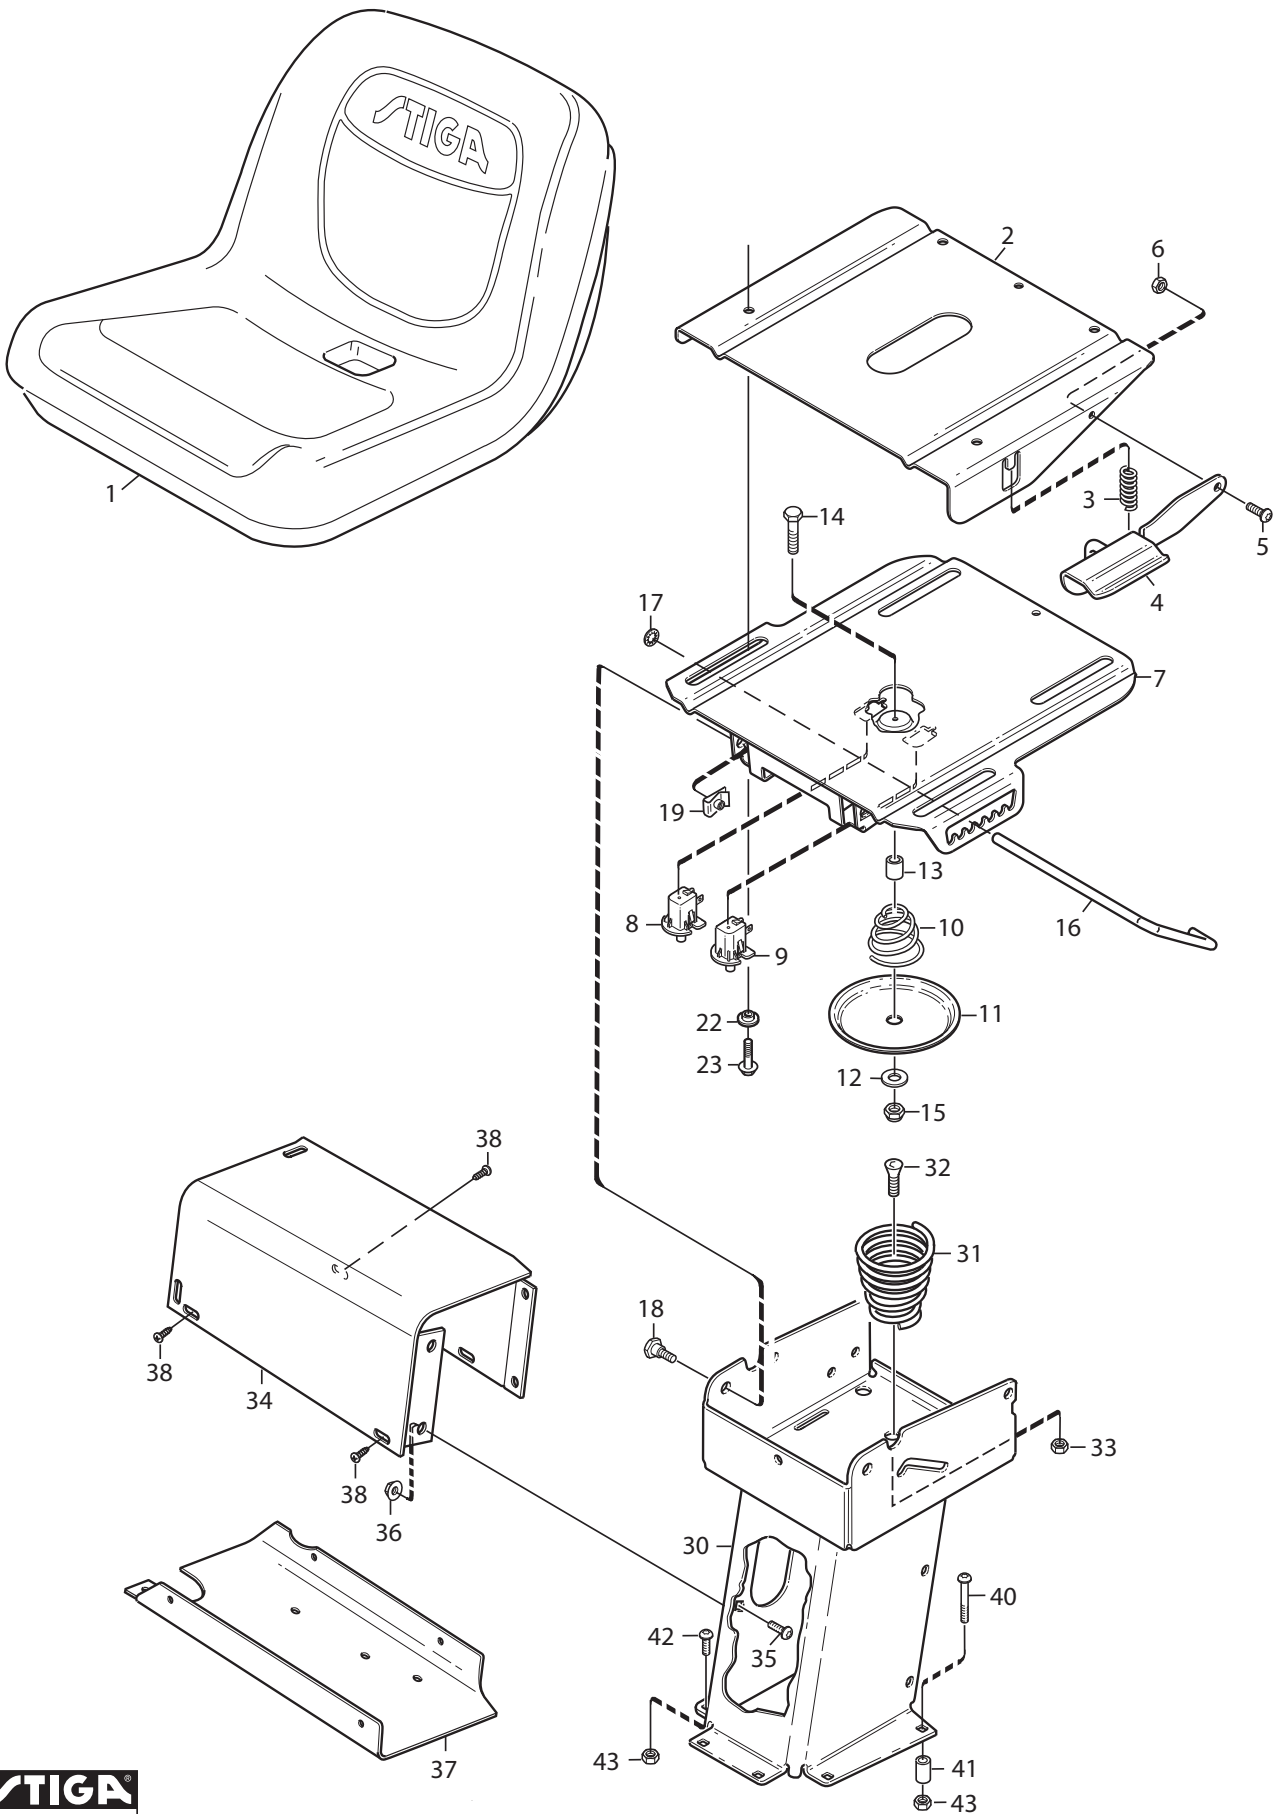

Utgåva Issue 43 - 2014		Sits	Seat		
Pos. Fig.	Antal Quantity	Art nr Part No	Benämning	Description	Anmärkning Notes
1	1	1134-6444-01	Sits (Xb 150) Stiga	Seat	
2	1	1134-6090-01	Glidplatta-Övre 5-01	Slide Plate-Upper	
3	1	1134-3262-01	Fjäder	Spring	
4	1	1134-6073-01	Handtag Kpl 5-01	Handle Assy	
5	1	9893-0616-16	Relä | Skruv	Relay | Screw	
6	1	9747-0631-02	Mutter | Låsmutter	Nut	
7	1	1134-6068-01	Glidplatta-Undre Kpl 5-01	Slide Plate-Lower	
8	1	1134-3156-01	Brytare	Switch	
9	1	1134-3156-02	Brytare (grå)	Switch	
10	1	1134-5302-01	Fjäder	Spring	
11	1	1134-5299-01	Tryckplatta	Push Plate	
12	1	9699-0090-02	Bricka	Washer	
13	1	1134-1565-06	Distans	Spacer	
14	1	9997-0840-12	Skruv	Screw	
15	1	9747-0831-02	Mutter | Låsmutter	Nut	
16	1	1134-5179-01	Spärr	Catch	
17	1	9675-0012-02	Starlock	Locking washer	
18	2	1134-0240-00	Skruv	Screw	
19	2	1134-4620-02	Fjädermutter	Nut	
22	4	1134-6078-01	Bricka	Flange Washer	
23	4	9959-0820-16	Skruv	Screw	
30	1	1134-5698-01	Sitskonsol Kpl 1-00	Seat Bracket Assy	
31	1	1134-4256-01	Fjäder	Spring	
32	1	9924-1235-19	Skruv	Screw	
33	1	9747-1231-02	Mutter	Nut	
34	1	1134-3990-01	Armsvep Kpl 041-00	Attachment-Side Panel	
35	2	9897-0820-16	Skruv	Screw	
36	2	9739-0831-22	Mutter	Nut	
37	1	1134-4130-01	Undre Lock (1-00)	Cover Lower	
38	4	9840-8013-16	Skruv	Screw	
40	2	9897-0880-12	Skruv	Screw	
41	2	1134-1565-08	Distans	Spacer	
42	4	9897-0820-16	Skruv	Screw	
43	6	9747-0831-02	Mutter | Låsmutter	Nut