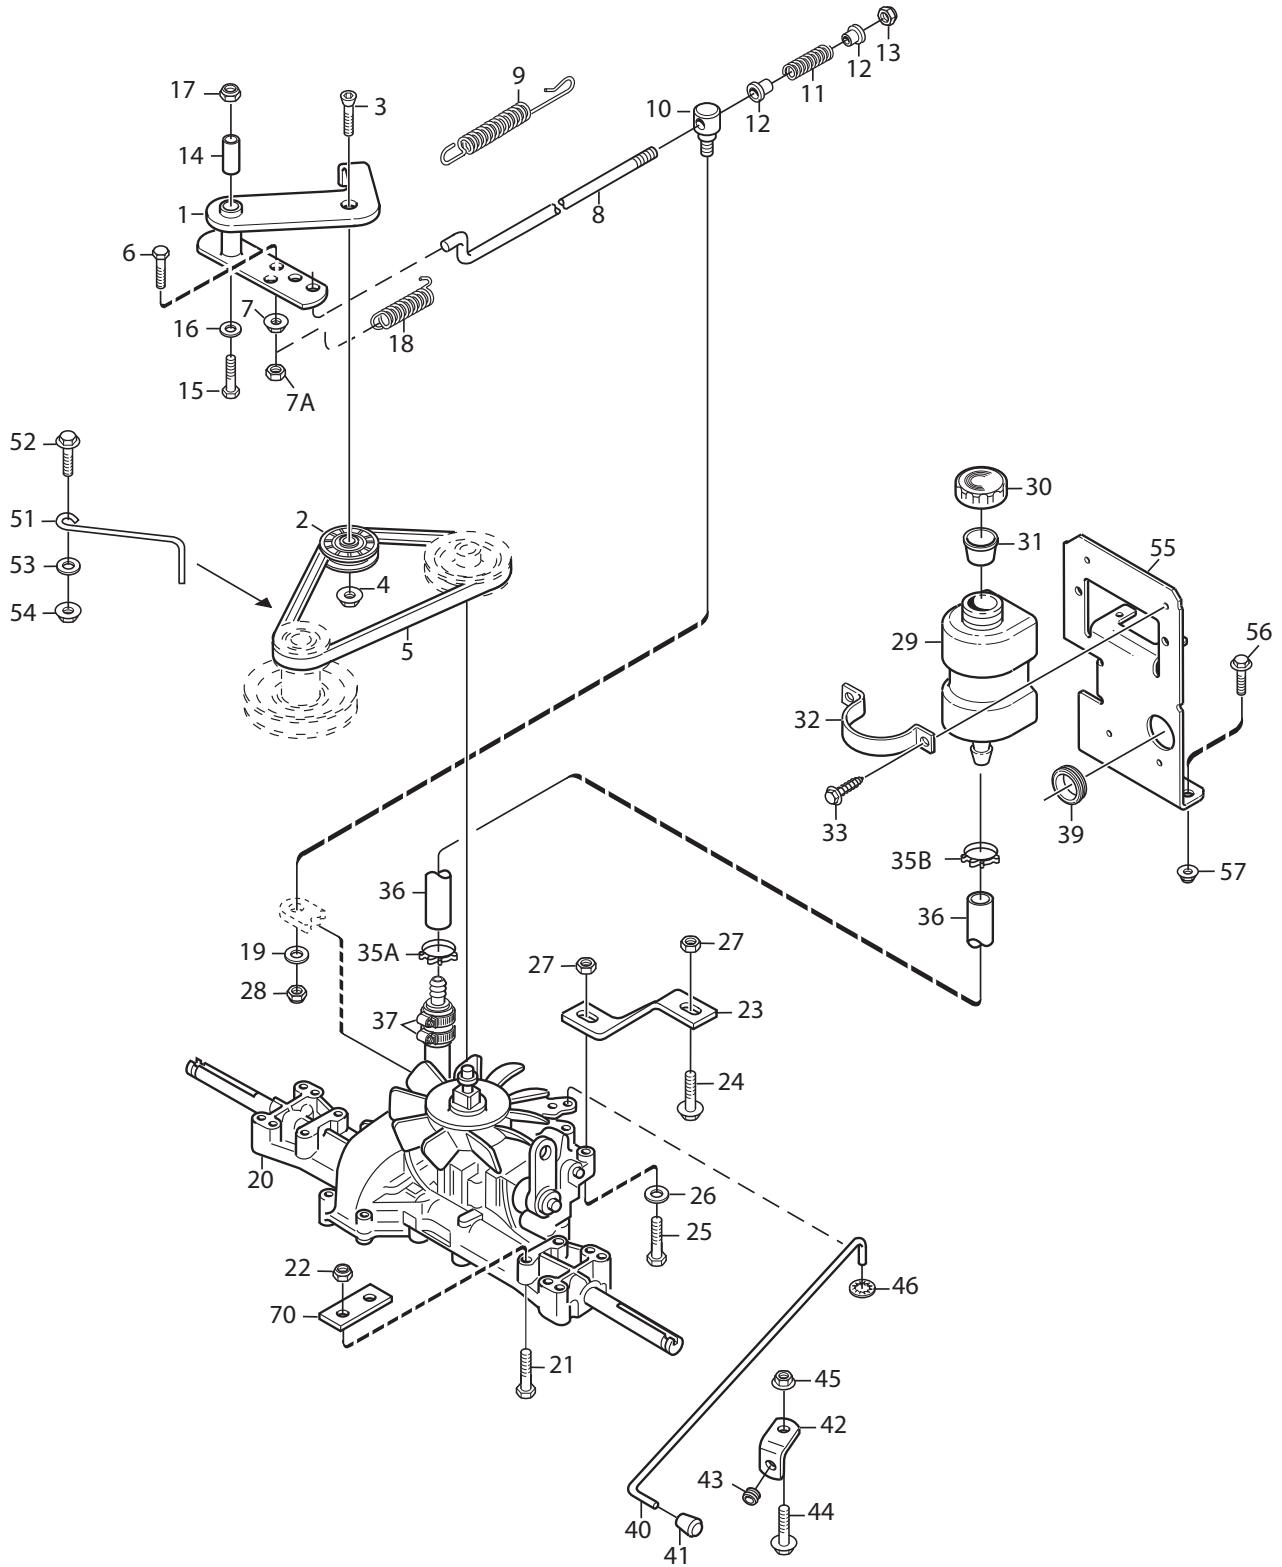

Utgåva Issue 43 - 2014		Transmission			
Pos. Fig.	Antal Quantity	Art nr Part No	Benämning	Description	Anmärkning Notes
1	1	1134-4000-02	Spännarm Kpl 15	Tension Arm	
2	1	1134-3459-01	Spännrulle	Tension Roller	
3	1	9924-1035-16	Skruv	Screw	
4	1	9799-1031-02	Mutter	Nut	
5	1	1134-9058-01	Kilrem	V-Belt	9585-0091-01
6	1	9997-0625-16	Skruv	Screw	
7	1	9739-0631-22	Mutter | Strålkastare	Nut | Working lamp	
7	1	9747-0631-02	Mutter | Låsmutter	Nut	
8	1	1134-3377-02	Reglagestång	Control Rod	
9	1	4231-0013-00	Fjäder	Spring	
10	1	1134-4171-01	Ledtapp	Pivot Pin	
11	1	1134-4183-01	Fjäder	Spring	
12	2	1134-3456-01	Bussning	Bushing	
13	1	9747-0631-02	Mutter | Låsmutter	Nut	
14	1	1134-1565-08	Distans	Spacer	
15	1	9997-0870-16	Skruv	Screw	
16	1	9699-0056-02	Bricka	Washer	
17	1	9747-0831-02	Mutter | Låsmutter	Nut	
18	1	1134-6414-01	Fjäder	Spring	
19	1	9699-0060-02	Bricka	Washer	
20	1	1137-0123-01	Transaxel K46Ci	Transaxle K46Ci	Kanzaki K46Ci
21	4	9997-0870-16	Skruv	Screw	L = 70 mm
21	4	9960-0860-12	Skruv	Screw	L = 60 mm
22	4	9747-0831-02	Mutter | Låsmutter	Nut	
23	1	1134-3913-01	Reaktionsstag 5-01 F24	Strut	
24	1	9959-0825-16	Skruv	Screw	
25	1	9997-0845-12	Skruv	Screw	
26	1	9699-0090-02	Bricka	Washer	
27	2	9747-0831-02	Mutter | Låsmutter	Nut	
28	1	9747-0631-02	Mutter | Låsmutter	Nut	
29	1	1134-2765-02	Oljetank	Oil Tank	
30	1	1134-2777-02	Tanklock	Filler Cap	
31	1	1134-3734-01	Plugg (Service)	Vent Plug	
32	1	1134-2778-01	Fästband5-01	Band	
33	2	9852-8013-16	Skruv	Screw	
35	1	9578-0023-04	Slangklämma 15*8 (Vit)	Hose Clamp	15*8
36	1	1134-2779-09	Slang	Tube	L = 290 mm
39	1	1134-3203-01	Kabelgenomföring	Grommet	
40	1	1134-4015-01	Dragstång	Pull Rod	
41	1	1134-4014-01	Plastknopp	Knob	
42	1	1134-4713-01	Vinkelfäste	Angle Bracket	
43	1	1134-2790-01	Kabelgenomföring	Cable Protection	
44	1	9959-0820-16	Skruv	Screw	
45	1	9739-0831-22	Mutter	Nut	
46	1	9675-0009-02	Starlockbricka	Starlock	
51	1	1134-3289-02	Remstyrning	Belt Guide	
52	1	9959-0820-16	Skruv	Screw	
53	1	9699-0056-02	Bricka	Washer	
54	1	9739-0831-22	Mutter	Nut