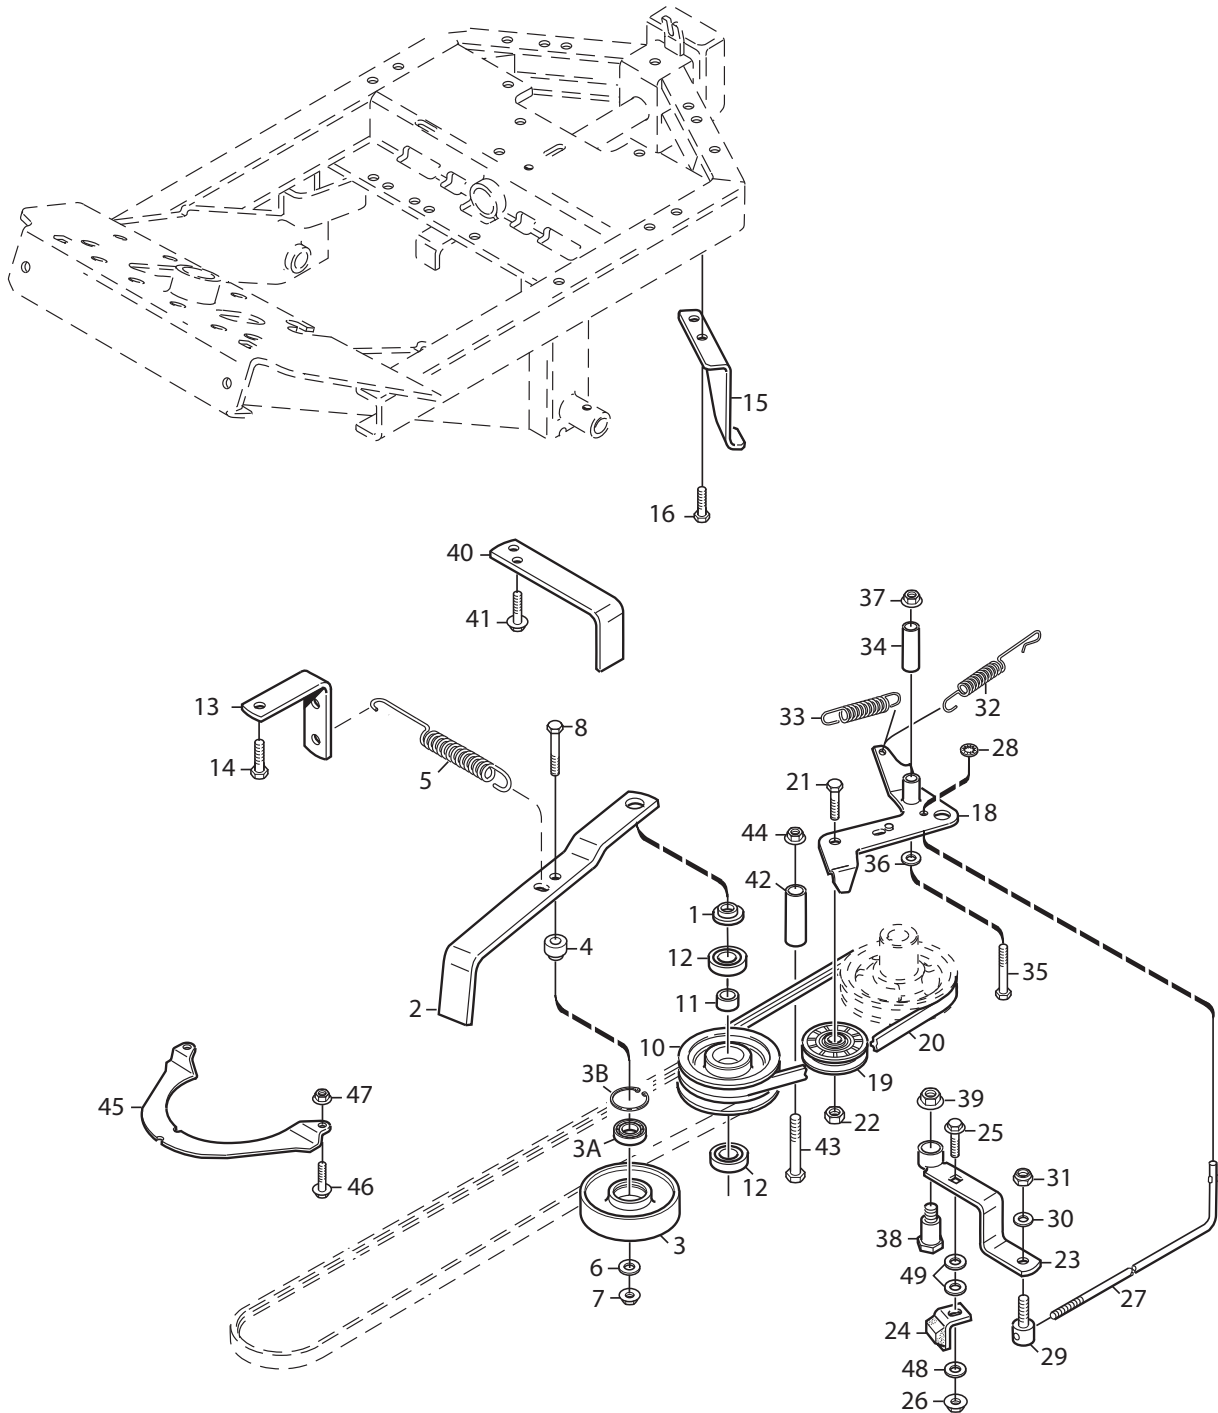

Utgåva Issue 43 - 2014		Kraftuttag Power take-off			
Pos. Fig.	Antal Quantity	Art nr Part No	Benämning	Description	Anmärkning Notes
1	1	1134-5548-01	Distans	Spacer	Inkl. pos 3A-3B
2	1	1134-5109-01	Spännhjul sarm	Tension Wheel Arm	
3	1	1137-0128-01	Spännhjul Kpl	Tension Roller Assy	
3	1	9549-0019-00	Kullager	Ball Bearing	
3	1	9651-0040-04	Spårring Sgh 40	Circlip	
4	1	1134-1888-04	Distans	Spacer	
5	1	1134-5111-01	Fjäder	Spring	
6	1	9699-0056-02	Bricka	Washer	
7	1	9739-0831-22	Mutter	Nut	Inkl. pos 11-12
8	1	9997-0855-12	Skruv	Screw	
10	1	1137-0004-01	Centrumremskiva Smst	Centre Pulley Assy	
11	1	1134-0051-09	Distans	Spacer	
12	2	9549-0019-00	Kullager	Ball Bearing	
13	1	1134-5112-01	Fjäder	Spring	
14	2	9945-0816-16	Skruv	Screw	
15	1	1134-5110-01	Hake	Hook	
16	2	9893-0616-16	Relä | Skruv	Relay | Screw	
18	1	1134-2018-02	Spännarm Kpl	Tension Arm	9585-0129-01
19	1	1134-9027-02	Spännrulle (Grå)	Tension Roller (Grey)	
20	1	1134-9071-01	Kilrem	V-Belt	
21	1	9997-1030-16	Skruv	Screw	
22	1	9799-1031-02	Mutter	Nut	
23	1	1134-4111-01	Bromsarm Kpl	Brake Arm	
24	1	1134-4164-03	Bromsklots	Brake Pad	
25	1	9897-0825-16	Skruv	Screw	
26	1	9747-0831-02	Mutter | Låsmutter	Nut	
27	1	1134-4162-01	Bromsstång	Brake Rod	
28	1	9675-0008-02	Starlockbricka	Starlock	
29	1	1134-4170-01	Nippel	Nippel	
30	1	9699-0025-02	Bricka	Washer	
31	1	9747-0631-02	Mutter | Låsmutter	Nut	
32	1	4231-0013-00	Fjäder	Spring	
33	1	1134-4231-01	Fjäder	Brake Spring	
34	1	1134-1565-10	Distans	Spacer	
35	1	9997-0860-12	Skruv	Screw	
36	1	9699-0056-02	Bricka	Washer	
37	1	9739-0831-22	Mutter	Nut	
38	1	1134-4163-01	Ansattsskruv	Shoulder Bolt	
39	1	9731-1031-22	Mutter	Nut	
40	1	1134-3958-01	Remstyrning	Belt Guide	
41	2	9893-0616-16	Relä | Skruv	Relay | Screw	
42	1	1134-0041-03	Bussning	Bushing	
43	1	9997-1070-12	Skruv	Screw	
44	1	9739-1031-22	Mutter	Nut	
45	1	1134-3654-01	Fingerskydd 5-01 24	Guard	
46	2	9959-0612-16	Skruv	Screw	
47	2	9739-0631-22	Mutter | Strålkastare	Nut | Working lamp	
48	1	9699-0090-02	Bricka	Washer	
49	2	9699-0035-02	Bricka	Washer