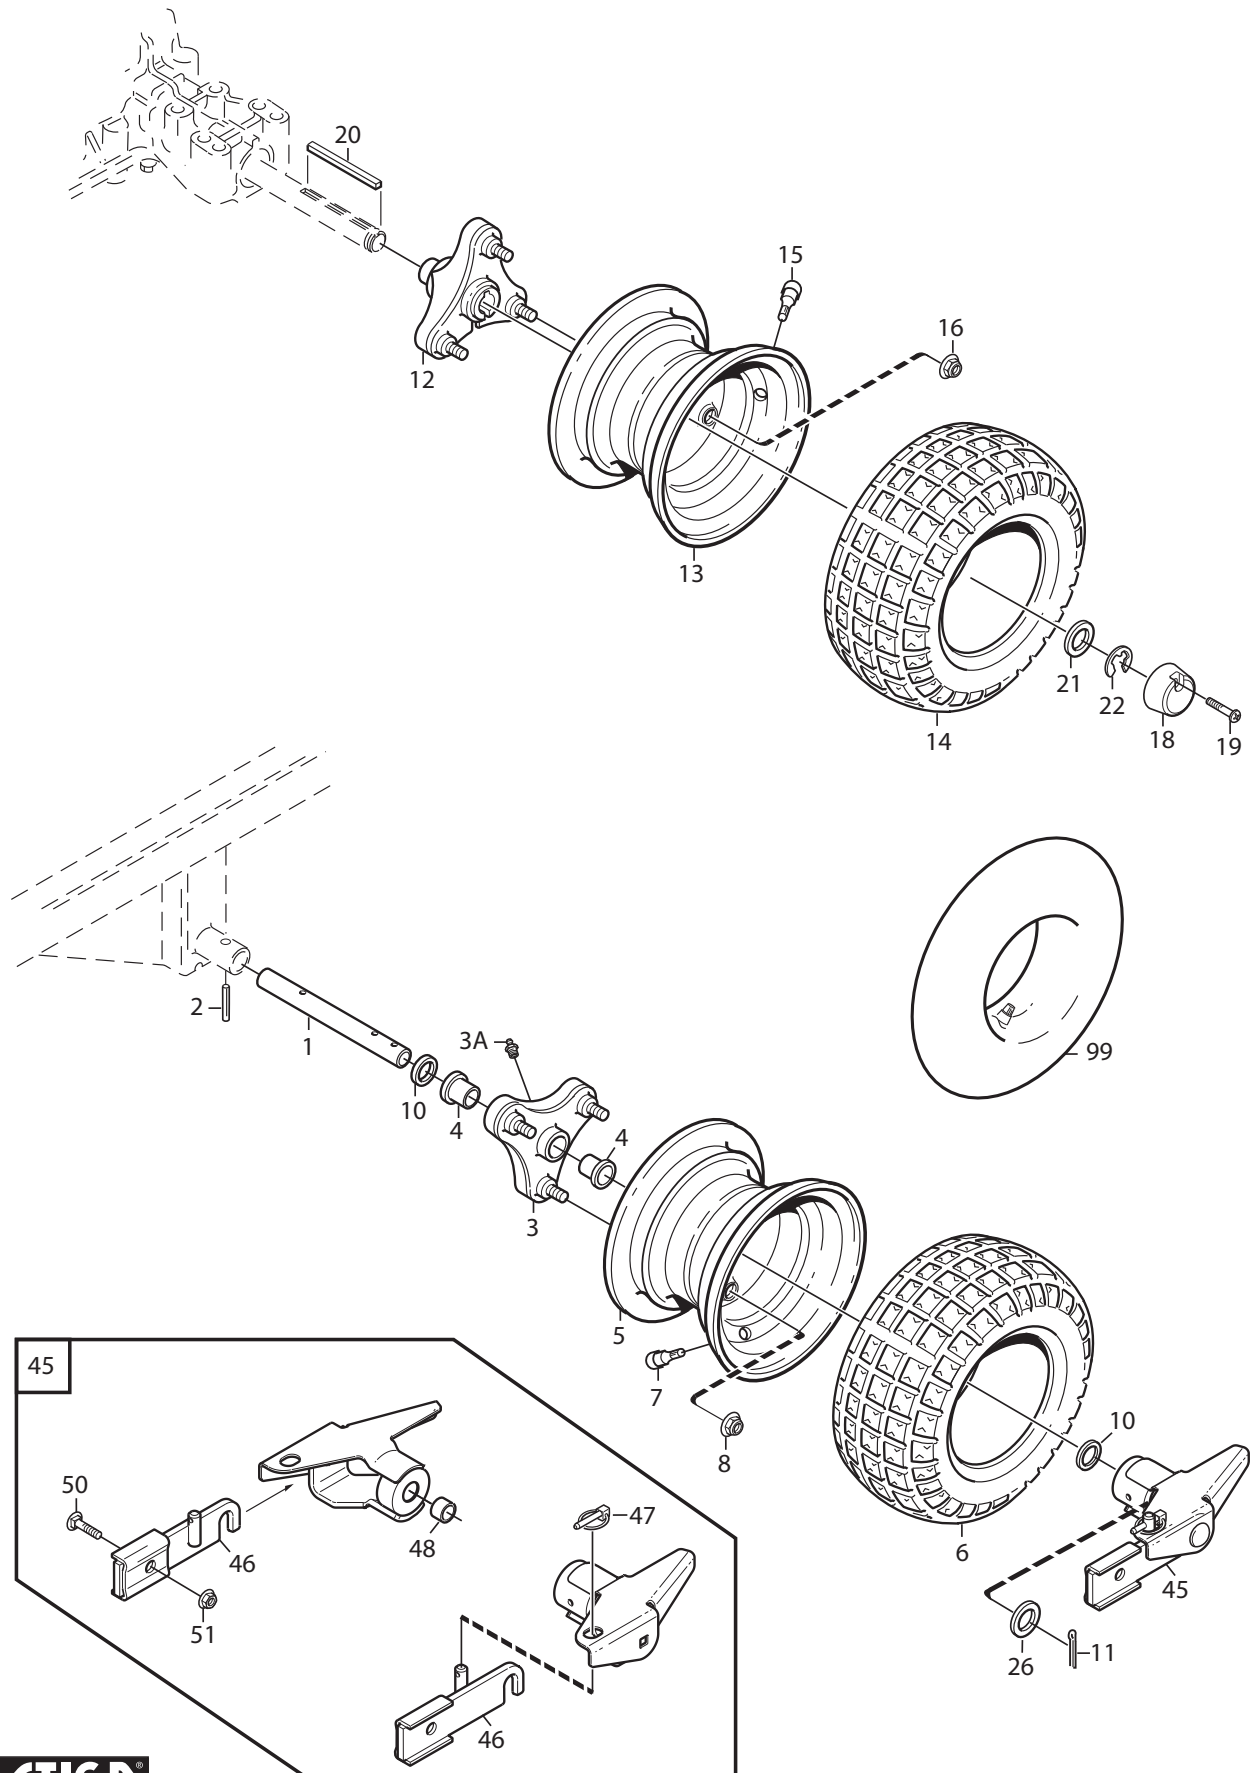

Utgåva Issue 43 - 2014		Hjul Wheels			
Pos. Fig.	Antal Quantity	Art nr Part No	Benämning	Description	Anmärkning Notes
1	2	1134-0075-01	Framaxeltapp	Front Axle	
2	2	9595-0258-00	Spännstift	Locating Pin	
3	2	1134-4844-05	Hjulnav Kpl	Wheel Hub Assy	
3	1	9501-0500-00	Smörjkopp Kort Rak	Grease Dispenser	
4	1	1134-9026-01	Bussning	Bearing	Sats 4 st/kit of 4
5	2	1134-5255-01	Fälg	Rim	Compact 14
5	2	1134-4558-01	Fälg	Rim	
6	2	9545-0126-01	Däck	Tyre	16 x 6.00 - 8
6	2	9545-0116-00	Däck	Tyre	16 x 7.50 - 8
7	2	9545-0500-00	Ventil	Valve Assy.	
8	6	9731-1031-22	Mutter	Nut	
10	8	1134-0341-01	Bricka	Washer	
11	2	9599-0080-02	SaxSprint Sp 4*28	Cotter Pin	
12	2	1134-4844-02	Hjulnav Kpl	Wheel Hub Assy	
13	2	1134-4558-01	Fälg	Rim	
13	2	1134-5255-01	Fälg	Rim	
14	2	9545-0126-01	Däck	Tyre	16 x 6.00 - 8
14	2	9545-0116-00	Däck	Tyre	16 x 7.50 - 8
15	2	9545-0500-00	Ventil	Valve Assy.	
16	6	9731-1031-22	Mutter	Nut	
18	2	1134-4796-01	Navkapsel	Hub Cap	
19	2	9947-0540-19	Skruv	Screw	
20	2	1134-2471-01	Kil	Key	
21	2	9699-0042-02	Bricka	Washer	
22	2	9653-0001-04	Spårryttare Rs	Lock Ring	
26	2	9699-0042-02	Bricka	Washer	
45	1	13-0992-61	Rac Snabbfäste 2Wd Park	Rac Quick Connection 2Wd	Inkl. pos 11,26,46-51
46	1	1134-7465-01	Sats-Fästen (Vä+Hö Inkl Skruv)	Attachment Kit	Inkl. pos 50-51
47	2	1137-0077-01	Låssprint	Locking Pin	
48	2	9548-0026-01	Glidlager 20E7X26-20	Bearing	
50	2	9898-1035-16	Skruv	Screw	
51	2	9739-1031-22	Mutter	Nut	
99	1	9545-0203-00	Innerslang	Inner Tube	Reservdel/spare part