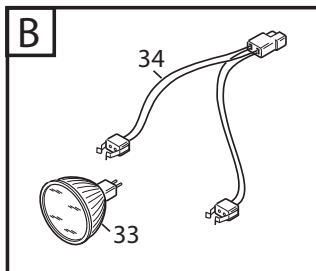

Utgåva Issue 43 - 2014		Elsystem Electric system			
Pos. Fig.	Antal Quantity	Art nr Part No	Benämning	Description	Anmärkning Notes
1	1	1134-5751-01	Batteri	Battery	
2	1	1134-5994-01	Batteribygel	Battery Loop	
3	1	1134-5995-01	Batteribygel	Battery Loop	
4	1	1134-4481-02	Vingmutter	Wing Nut	
5	1	9747-0631-02	Mutter | Låsmutter	Nut	
6	1	1134-2962-01	Solenoid Kpl Service	Solenoid	Inkl. pos 7
7	2	9794-5131-02	Mutter	Nut	
8	2	9852-8013-16	Skruv	Screw	
9	2	9699-0060-02	Bricka	Washer	
10	1	1134-4970-02	Kabel	Cable	
11	1	1134-3491-01	Säkringshållare	Fuse Holder	
12	1	1134-3496-07	Säkring (30A Grön)	Fuse (30A)	30A
12	1	1134-3496-06	Säkring (20A)	Fuse (20A)	20A
12	1	1134-3496-01	Säkring (10A)	Fuse (10A)	10A
13	1	1134-3631-01	Lock (5-01)	Cover-Fuse Holder	
14	1	1134-3399-02	Brytare	Switch	
15	2	9943-0516-16	Skruv	Screw	
19	1	1134-7535-01	Honkontakt	Female Connector	
21	2	9840-7716-16	Skruv	Screw	
22	1	1134-0234-02	Batterikabel (+)	Battery Cable (+)	
23	1	1134-2310-01	Batteriskydd	Guard Cap (+)	
24	2	9579-0018-01	Buntband L390	Cable	L=390
24	5	9579-0003-00	Buntband	Cable Holder	
27	1	1137-0075-01	Fäste	Attachment 2010	
28	1	9959-0820-16	Skruv	Screw	
29	1	9739-0831-22	Mutter	Nut	
33	2	9400-0358-01	Led-Lampa	Led-Lamp	
34	1	1134-7505-01	Kabelhärva	Wiring harness	
37	1	9959-0612-16	Skruv	Screw	
38	1	9739-0631-22	Mutter | Strålkastare	Nut | Working lamp	
39	1	1134-6454-01	Jordplåt	Ground Plate	
40	1	1137-0027-01	Kablage (Honda)	Harness	Honda
40	1	1134-6441-01	Kabelhärva	Wiring harness	B&S