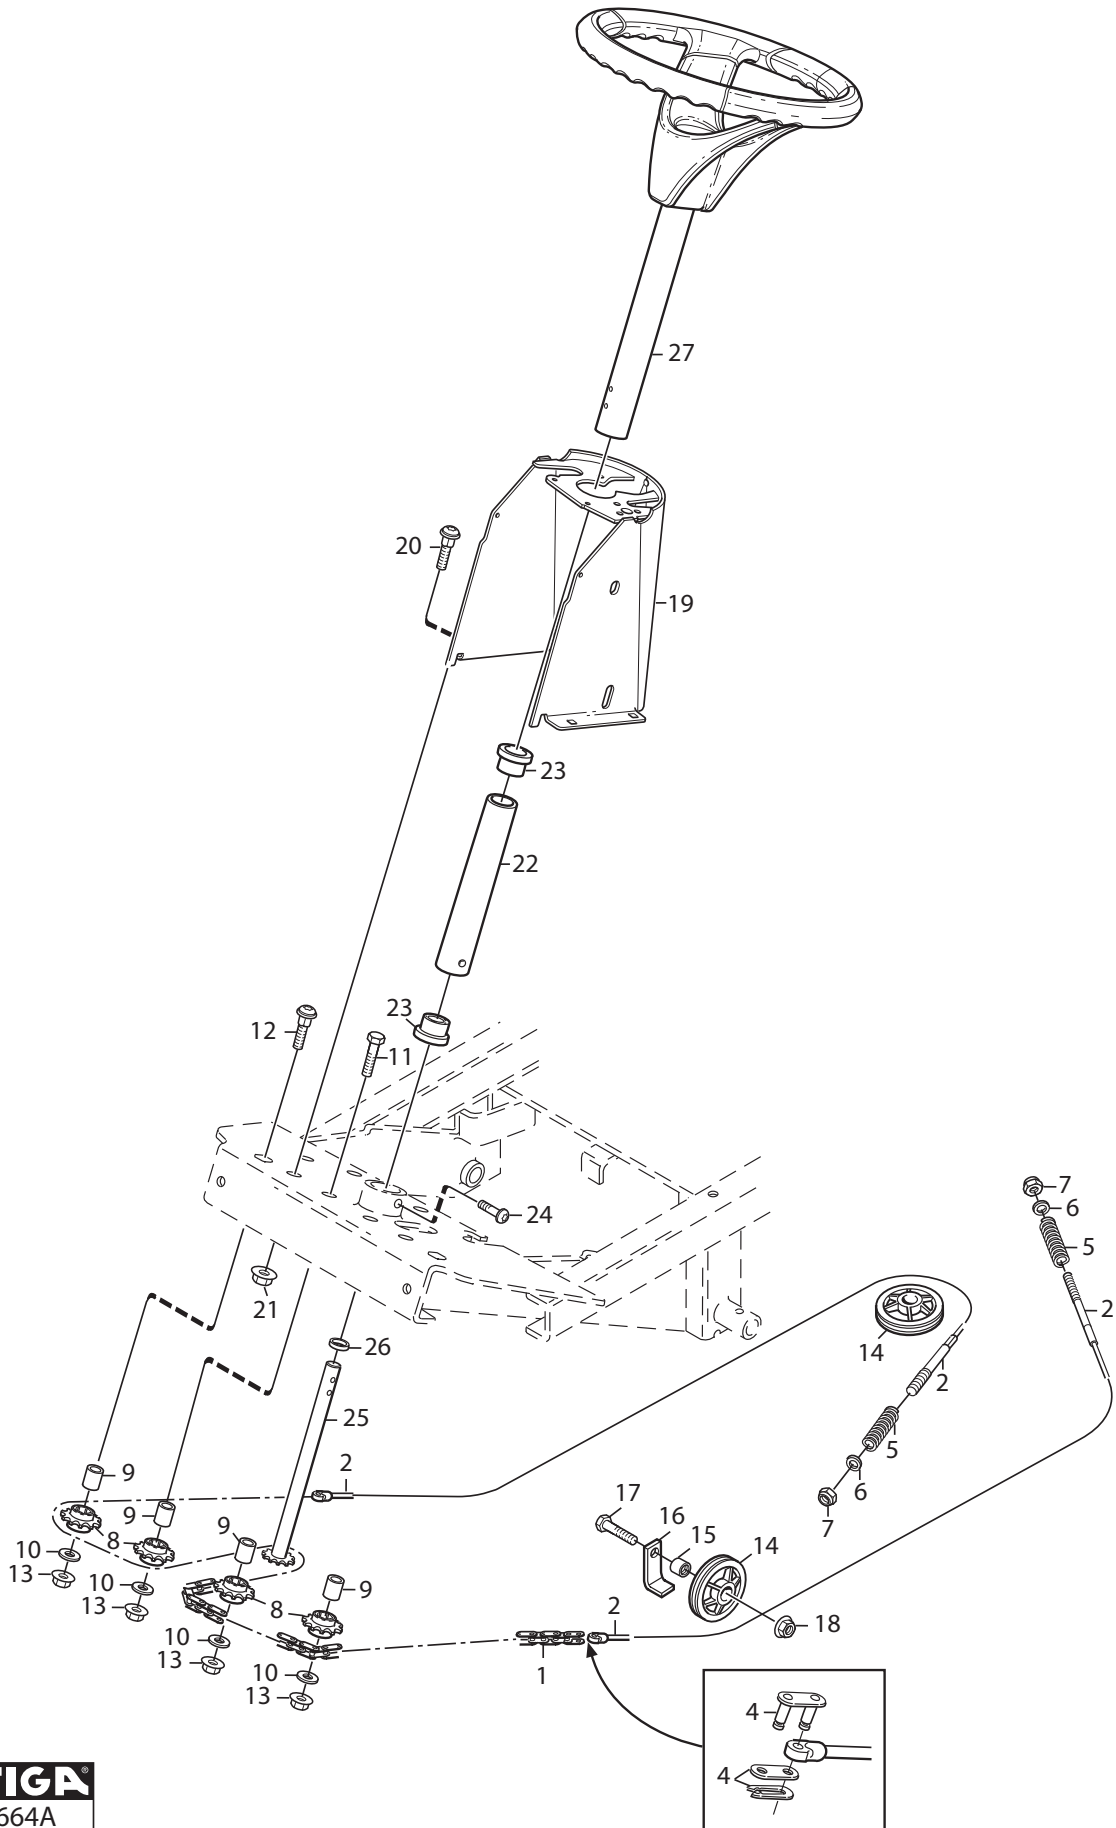

Utgåva Issue 43 - 2014		Styrning Steering			
Pos. Fig.	Antal Quantity	Art nr Part No	Benämning	Description	Anmärkning Notes
1	1	1134-6374-06	Kedja	Chain	83 lönk
2	1	1134-9084-01	Styrwire	Steering Wire	Sats vö+h÷/kit L+R
4	2	1134-2824-02	Kedjelås Fz	Chain Lock	
5	2	1134-3817-01	Fjäder	Spring	L = 58 mm
6	2	9699-0090-02	Bricka	Washer	
7	2	9747-0831-02	Mutter | Låsmutter	Nut	
8	4	1134-2816-01	Kedjehjul	Sprocket	
9	4	1134-0041-02	Bussning	Bushing	
10	4	9699-0035-02	Bricka	Washer	
11	2	9997-1050-16	Skruv	Screw	
12	2	9897-1040-12	Skruv	Screw	
13	4	9739-1031-22	Mutter	Nut	
14	2	1134-9025-01	Linhjul	Steering Pulley	Sats 2 st/kit of 2
15	2	1134-0041-01	Bussning	Bushing	
16	2	1134-0046-00	Wireklämma	Wire Clamp	
17	2	9997-1030-16	Skruv	Screw	
18	2	9739-1031-22	Mutter	Nut	
19	1	1134-5349-01	Styrkonsol Kpl (Gul) 1-00	Steering Console (Yellow) 1-00	
20	4	9897-0820-16	Skruv	Screw	
21	4	9739-0831-22	Mutter	Nut	
22	1	1134-1305-05	Rattrör Nedre	Steering Column, Lower	
23	2	1134-1901-01	Lager	Bearing	
24	2	9893-0616-16	Relä | Skruv	Relay | Screw	
25	1	1137-0079-02	Rattstång Kpl	Steering Rod Assy	
26	1	1134-2837-01	Distans	Spacer	
27	1	1134-5496-03	Ratt	Steering Wheel