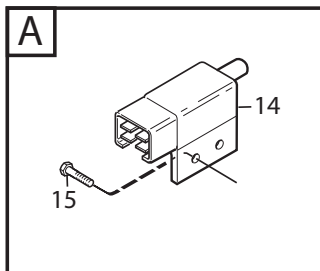

Utgåva Issue 43 - 2014		Elsystem Electric system			
Pos. Fig.	Antal Quantity	Art nr Part No	Benämning	Description	Anmärkning Notes
1	1	1134-5751-01	Batteri	Battery	
2	1	1134-5994-01	Batteribygel	Battery Loop	
3	1	1134-5995-01	Batteribygel	Battery Loop	
4	1	1134-4481-02	Vingmutter	Wing Nut	
5	1	9747-0631-02	Mutter | Låsmutter	Nut	
6	1	1134-2962-01	Solenoid Kpl Service	Solenoid	Inkl. pos 7
7	2	9794-5131-02	Mutter	Nut	
8	2	9852-8013-16	Skruv	Screw	
9	2	9699-0060-02	Bricka	Washer	
10	1	1134-4970-02	Kabel	Cable	
11	1	1134-3491-01	Säkringshållare	Fuse Holder	
12	1	1134-3496-07	Säkring (30A Grön)	Fuse (30A)	30A
12	1	1134-3496-06	Säkring (20A)	Fuse (20A)	20A
12	1	1134-3496-01	Säkring (10A)	Fuse (10A)	10A
13	1	1134-3631-01	Lock (5-01)	Cover-Fuse Holder	
14	1	1134-3399-02	Brytare	Switch	
15	2	9943-0516-16	Skruv	Screw	
19	1	1134-7535-01	Honkontakt	Female Connector	
21	2	9840-7716-16	Skruv	Screw	
22	1	1134-0234-02	Batterikabel (+)	Battery Cable (+)	
23	1	1134-2310-01	Batteriskydd	Guard Cap (+)	
24	2	9579-0018-01	Buntband L390	Cable	L=390
24	5	9579-0003-00	Buntband	Cable Holder	
27	1	1137-0075-01	Fäste	Attachment 2010	
28	1	9959-0820-16	Skruv	Screw	
29	1	9739-0831-22	Mutter	Nut	
33	2	9400-0358-01	Led-Lampa	Led-Lamp	
34	1	1134-7505-01	Kabelhärva	Wiring harness	
37	1	9959-0612-16	Skruv	Screw	
38	1	9739-0631-22	Mutter | Strålkastare	Nut | Working lamp	
39	1	1134-6454-01	Jordplåt	Ground Plate	
40	1	1137-0027-01	Kablage (Honda)	Harness	Honda
40	1	1134-6441-01	Kabelhärva	Wiring harness	B&S