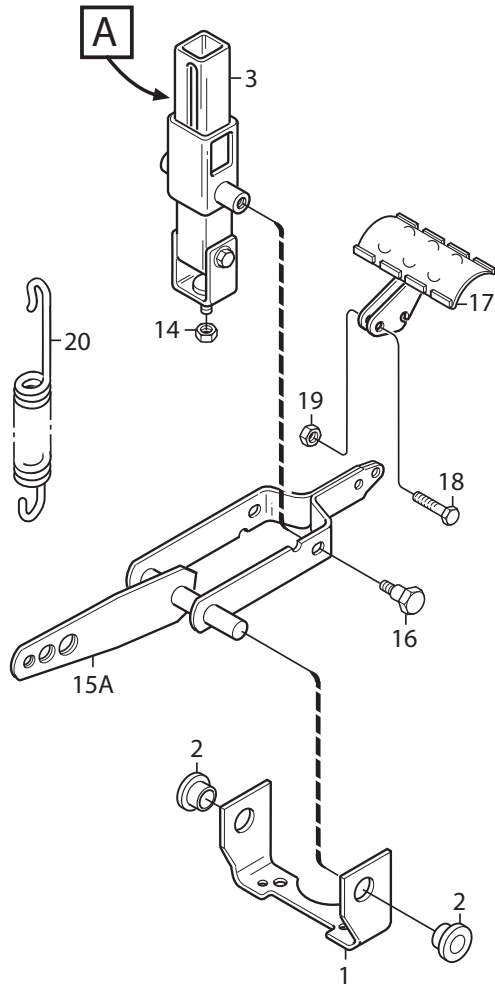

Utgåva Issue 43 - 2014		Pedallyft Pedal lift			
Pos. Fig.	Antal Quantity	Art nr Part No	Benämning	Description	Anmärkning Notes
1	1	1134-4117-01	Fäste	Bracket	
2	2	1134-2684-01	Lager	Bearing	
3	1	1134-4945-01	Lyftspärr kpl	Lift Catch Assy	
7	1	9404-0027-01	O-ring	O-ring	
8	1	9650-0039-04	Spärring Sga 8	Lock Ring	
9	1	9595-0276-01	Spiralspännstift 8*24	Locating Pin	
10	1	9997-0640-12	Skruv	Screw	
11	1	9747-0631-02	Mutter | Låsmutter	Nut	
13	1	9897-0820-16	Skruv	Screw	
14	1	9747-0831-02	Mutter | Låsmutter	Nut	
15	1	1137-0109-01	Lyftarm Kpl (Grå) 7-14	Lift Arm Assy	
15	1	1134-4860-01	Lyftgaffel	Lift Fork	
16	2	1134-0240-00	Skruv	Screw	
17	1	1134-4938-01	Lyftpedal	Lift Pedal	
18	2	9997-0625-16	Skruv	Screw	
19	2	9739-0631-22	Mutter | Strålkastare	Nut | Working lamp	
20	1	4231-0013-00	Fjäder	Spring