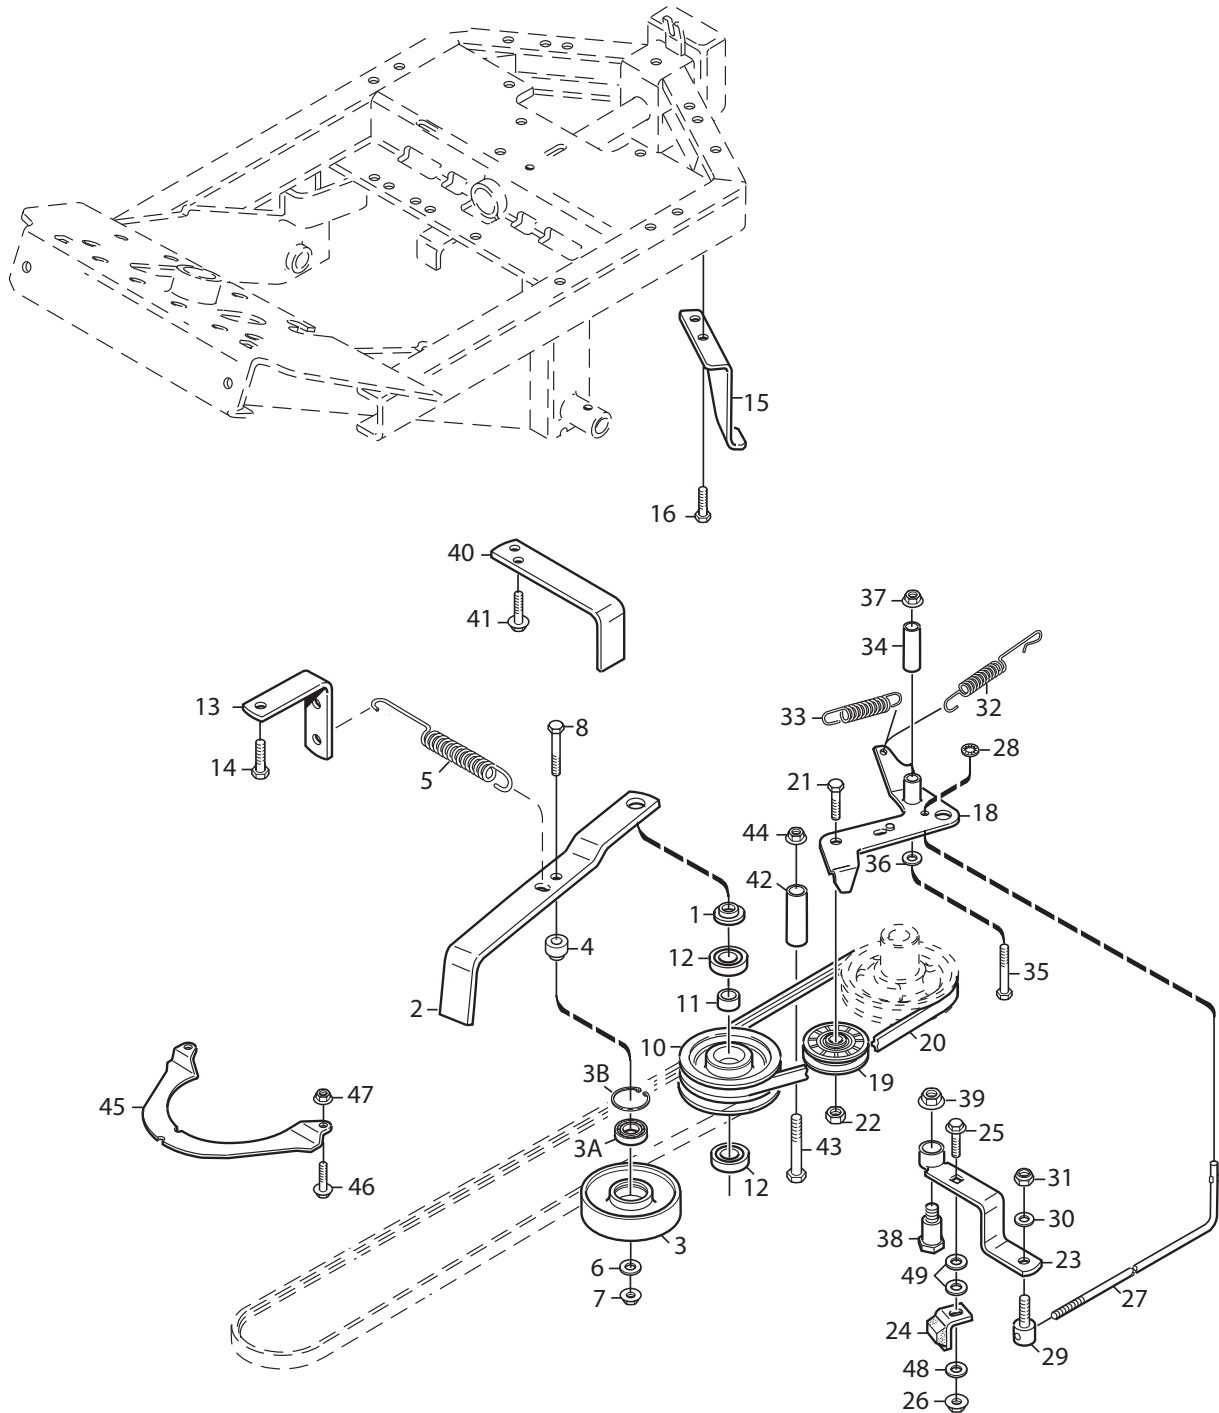

Utgåva Issue 43 - 2014		Kraftuttag Power take-off			
Pos. Fig.	Antal Quantity	Art nr Part No	Benämning	Description	Anmärkning Notes
1	1	1134-5548-01	Distans	Spacer	Inkl. pos 3A-3B
2	1	1134-5109-01	Spännhjulssarm	Tension Wheel Arm	
3	1	1137-0128-01	Spännhjul Kpl	Tension Roller Assy	
3	1	9549-0019-00	Kullager	Ball Bearing	
3	1	9651-0040-04	Spårring Sgh 40	Circlip	
4	1	1134-1888-04	Distans	Spacer	
5	1	1134-5111-01	Fjäder	Spring	
6	1	9699-0056-02	Bricka	Washer	
7	1	9739-0831-22	Mutter	Nut	Inkl. pos 11-12
8	1	9997-0855-12	Skruv	Screw	
10	1	1137-0004-01	Centrumremskiva Smst	Centre Pulley Assy	
11	1	1134-0051-09	Distans	Spacer	
12	2	9549-0019-00	Kullager	Ball Bearing	
13	1	1134-5112-01	Fjäder	Spring	
14	2	9945-0816-16	Skruv	Screw	
15	1	1134-5110-01	Hake	Hook	
16	2	9893-0616-16	Relä | Skruv	Relay | Screw	
18	1	1134-2018-02	Spännarm Kpl	Tension Arm	9585-0129-01
19	1	1134-9027-02	Spännrulle (Grå)	Tension Roller (Grey)	
20	1	1134-9071-01	Kilrem	V-Belt	
21	1	9997-1030-16	Skruv	Screw	
22	1	9799-1031-02	Mutter	Nut	
23	1	1134-4111-01	Bromsarm Kpl	Brake Arm	
24	1	1134-4164-03	Bromsklots	Brake Pad	
25	1	9897-0825-16	Skruv	Screw	
26	1	9747-0831-02	Mutter | Låsmutter	Nut	
27	1	1134-4162-01	Bromsstång	Brake Rod	
28	1	9675-0008-02	Starlockbricka	Starlock	
29	1	1134-4170-01	Nippel	Nippel	
30	1	9699-0025-02	Bricka	Washer	
31	1	9747-0631-02	Mutter | Låsmutter	Nut	
32	1	4231-0013-00	Fjäder	Spring	
33	1	1134-4231-01	Fjäder	Brake Spring	
34	1	1134-1565-10	Distans	Spacer	
35	1	9997-0860-12	Skruv	Screw	
36	1	9699-0056-02	Bricka	Washer	
37	1	9739-0831-22	Mutter	Nut	
38	1	1134-4163-01	Ansattsskruv	Shoulder Bolt	
39	1	9731-1031-22	Mutter	Nut	
40	1	1134-3958-01	Remstyrning	Belt Guide	
41	2	9893-0616-16	Relä | Skruv	Relay | Screw	
42	1	1134-0041-03	Bussning	Bushing	
43	1	9997-1070-12	Skruv	Screw	
44	1	9739-1031-22	Mutter	Nut	
45	1	1134-3654-01	Fingerskydd 5-01 24	Guard	
46	2	9959-0612-16	Skruv	Screw	
47	2	9739-0631-22	Mutter | Strålkastare	Nut | Working lamp	
48	1	9699-0090-02	Bricka	Washer	
49	2	9699-0035-02	Bricka	Washer