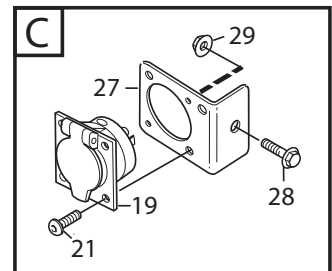

Utgåva Issue 43 - 2014		Elsystem Electric system			
Pos. Fig.	Antal Quantity	Art nr Part No	Benämning	Description	Anmärkning Notes
1	1	1134-5751-01	Batteri	Battery	
2	1	1134-5994-01	Batteribygel	Battery Loop	
3	1	1134-5995-01	Batteribygel	Battery Loop	
4	1	1134-4481-02	Vingmutter	Wing Nut	
5	1	9747-0631-02	Mutter | Låsmutter	Nut	
6	1	1134-2962-01	Solenoid Kpl Service	Solenoid	Inkl. pos 7
7	2	9794-5131-02	Mutter	Nut	
8	2	9852-8013-16	Skruv	Screw	
9	2	9699-0060-02	Bricka	Washer	
10	1	1134-4970-02	Kabel	Cable	
11	1	1134-3491-01	Säkringshållare	Fuse Holder	
12	1	1134-3496-07	Säkring (30A Grön)	Fuse (30A)	30A
12	1	1134-3496-06	Säkring (20A)	Fuse (20A)	20A
12	1	1134-3496-01	Säkring (10A)	Fuse (10A)	10A
13	1	1134-3631-01	Lock (5-01)	Cover-Fuse Holder	
14	1	1134-3399-02	Brytare	Switch	
15	2	9943-0516-16	Skruv	Screw	
19	1	1134-7535-01	Honkontakt	Female Connector	
21	2	9840-7716-16	Skruv	Screw	
22	1	1134-0234-02	Batterikabel (+)	Battery Cable (+)	
23	1	1134-2310-01	Batteriskydd	Guard Cap (+)	
24	2	9579-0018-01	Buntband L390	Cable	L=390
24	5	9579-0003-00	Buntband	Cable Holder	
27	1	1137-0075-01	Fäste	Attachment 2010	
28	1	9959-0820-16	Skruv	Screw	
29	1	9739-0831-22	Mutter	Nut	
33	2	9400-0358-01	Led-Lampa	Led-Lamp	
34	1	1134-7505-01	Kabelhärva	Wiring harness	
37	1	9959-0612-16	Skruv	Screw	
38	1	9739-0631-22	Mutter | Strålkastare	Nut | Working lamp	
39	1	1134-6454-01	Jordplåt	Ground Plate	
40	1	1137-0027-01	Kablage (Honda)	Harness	Honda
40	1	1134-6441-01	Kabelhärva	Wiring harness	B&S