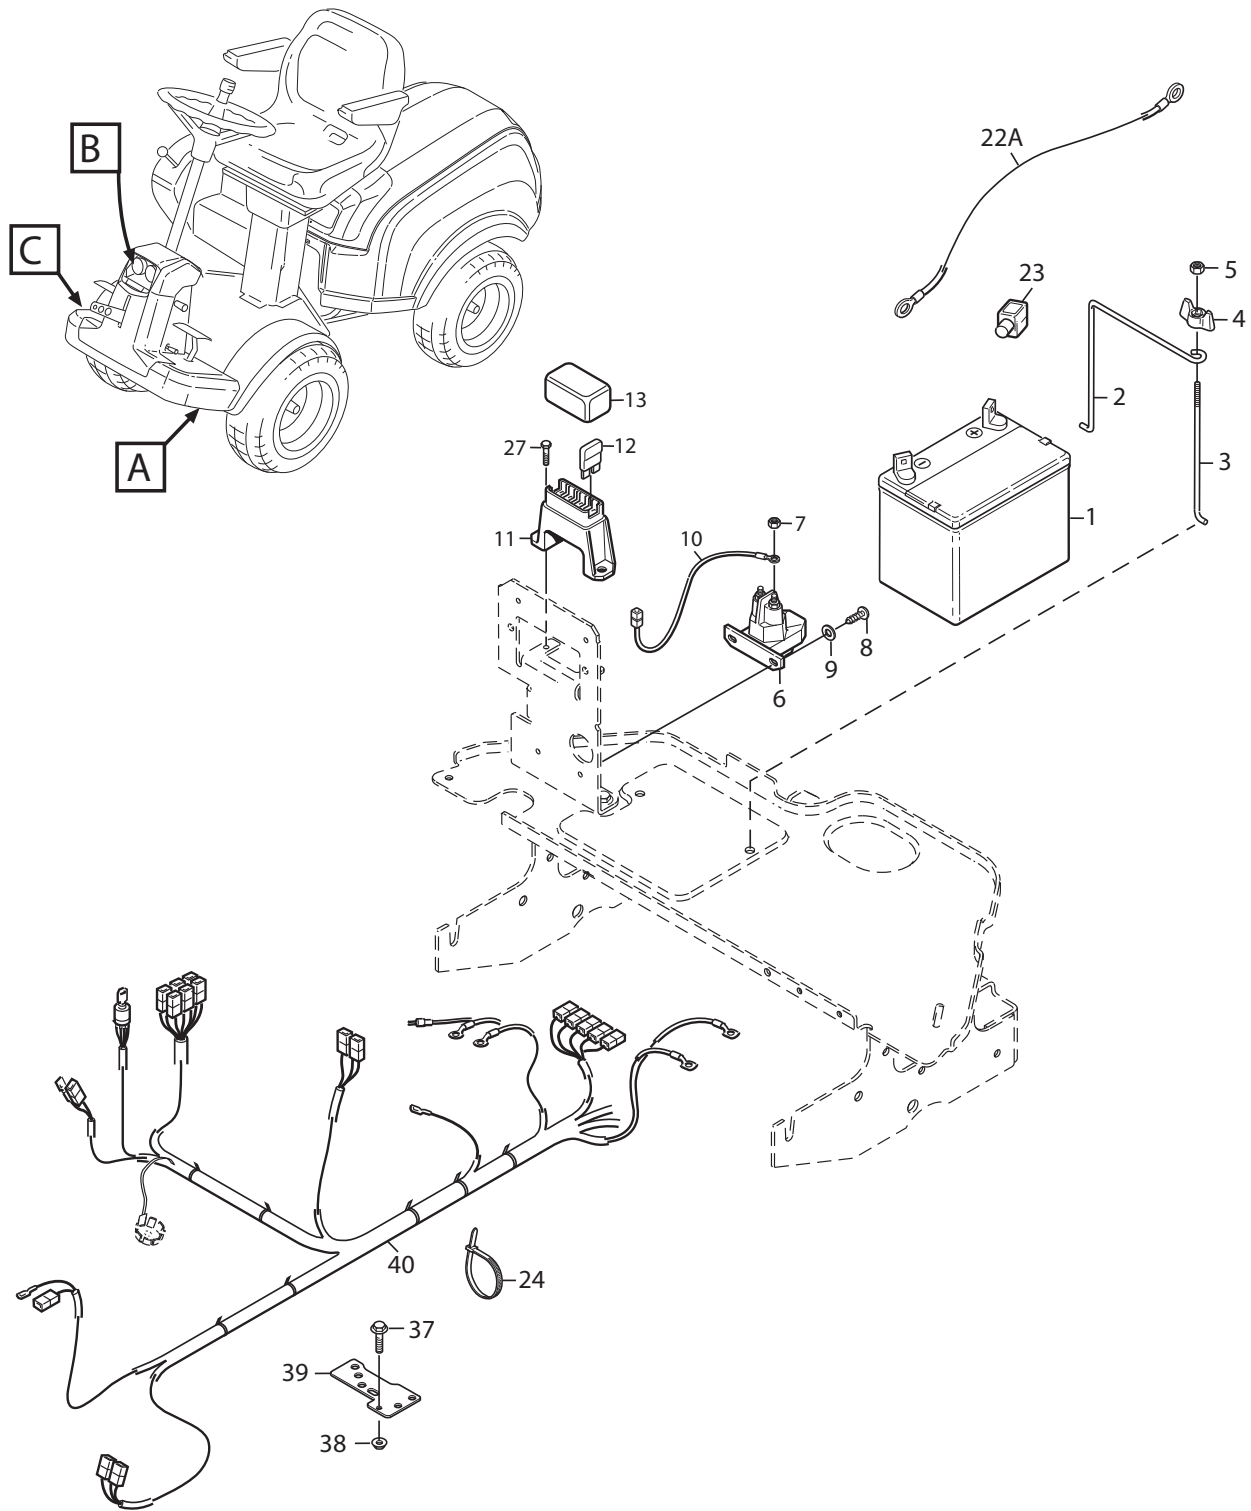

Utgåva Issue 43 - 2014		Elsystem Electric system			
Pos. Fig.	Antal Quantity	Art nr Part No	Benämning	Description	Anmärkning Notes
1	1	1134-5751-01	Batteri	Battery	
2	1	1134-5994-01	Batteribygel	Battery Loop	
3	1	1134-5995-01	Batteribygel	Battery Loop	
4	1	1134-4481-02	Vingmutter	Wing Nut	
5	1	9747-0631-02	Mutter | Låsmutter	Nut	
6	1	1134-2962-01	Solenoid Kpl Service	Solenoid	Inkl. pos 7
7	2	9794-5131-02	Mutter	Nut	
8	2	9852-8013-16	Skruv	Screw	
9	2	9699-0060-02	Bricka	Washer	
10	1	1134-4970-02	Kabel	Cable	
11	1	1134-3491-01	Säkringshållare	Fuse Holder	
12	1	1134-3496-07	Säkring (30A Grön)	Fuse (30A)	30A
12	1	1134-3496-06	Säkring (20A)	Fuse (20A)	20A
12	1	1134-3496-01	Säkring (10A)	Fuse (10A)	10A
13	1	1134-3631-01	Lock (5-01)	Cover-Fuse Holder	
14	1	1134-3399-02	Brytare	Switch	
15	2	9943-0516-16	Skruv	Screw	
19	1	1134-7535-01	Honkontakt	Female Connector	
21	2	9840-7716-16	Skruv	Screw	
22	1	1134-0234-02	Batterikabel (+)	Battery Cable (+)	
23	1	1134-2310-01	Batteriskydd	Guard Cap (+)	
24	2	9579-0018-01	Buntband L390	Cable	L=390
24	5	9579-0003-00	Buntband	Cable Holder	
27	1	1137-0075-01	Fäste	Attachment 2010	
28	1	9959-0820-16	Skruv	Screw	
29	1	9739-0831-22	Mutter	Nut	
33	2	9400-0358-01	Led-Lampa	Led-Lamp	
34	1	1134-7505-01	Kabelhärva	Wiring harness	
37	1	9959-0612-16	Skruv	Screw	
38	1	9739-0631-22	Mutter | Strålkastare	Nut | Working lamp	
39	1	1134-6454-01	Jordplåt	Ground Plate	
40	1	1137-0027-01	Kablage (Honda)	Harness	Honda
40	1	1134-6441-01	Kabelhärva	Wiring harness	B&S