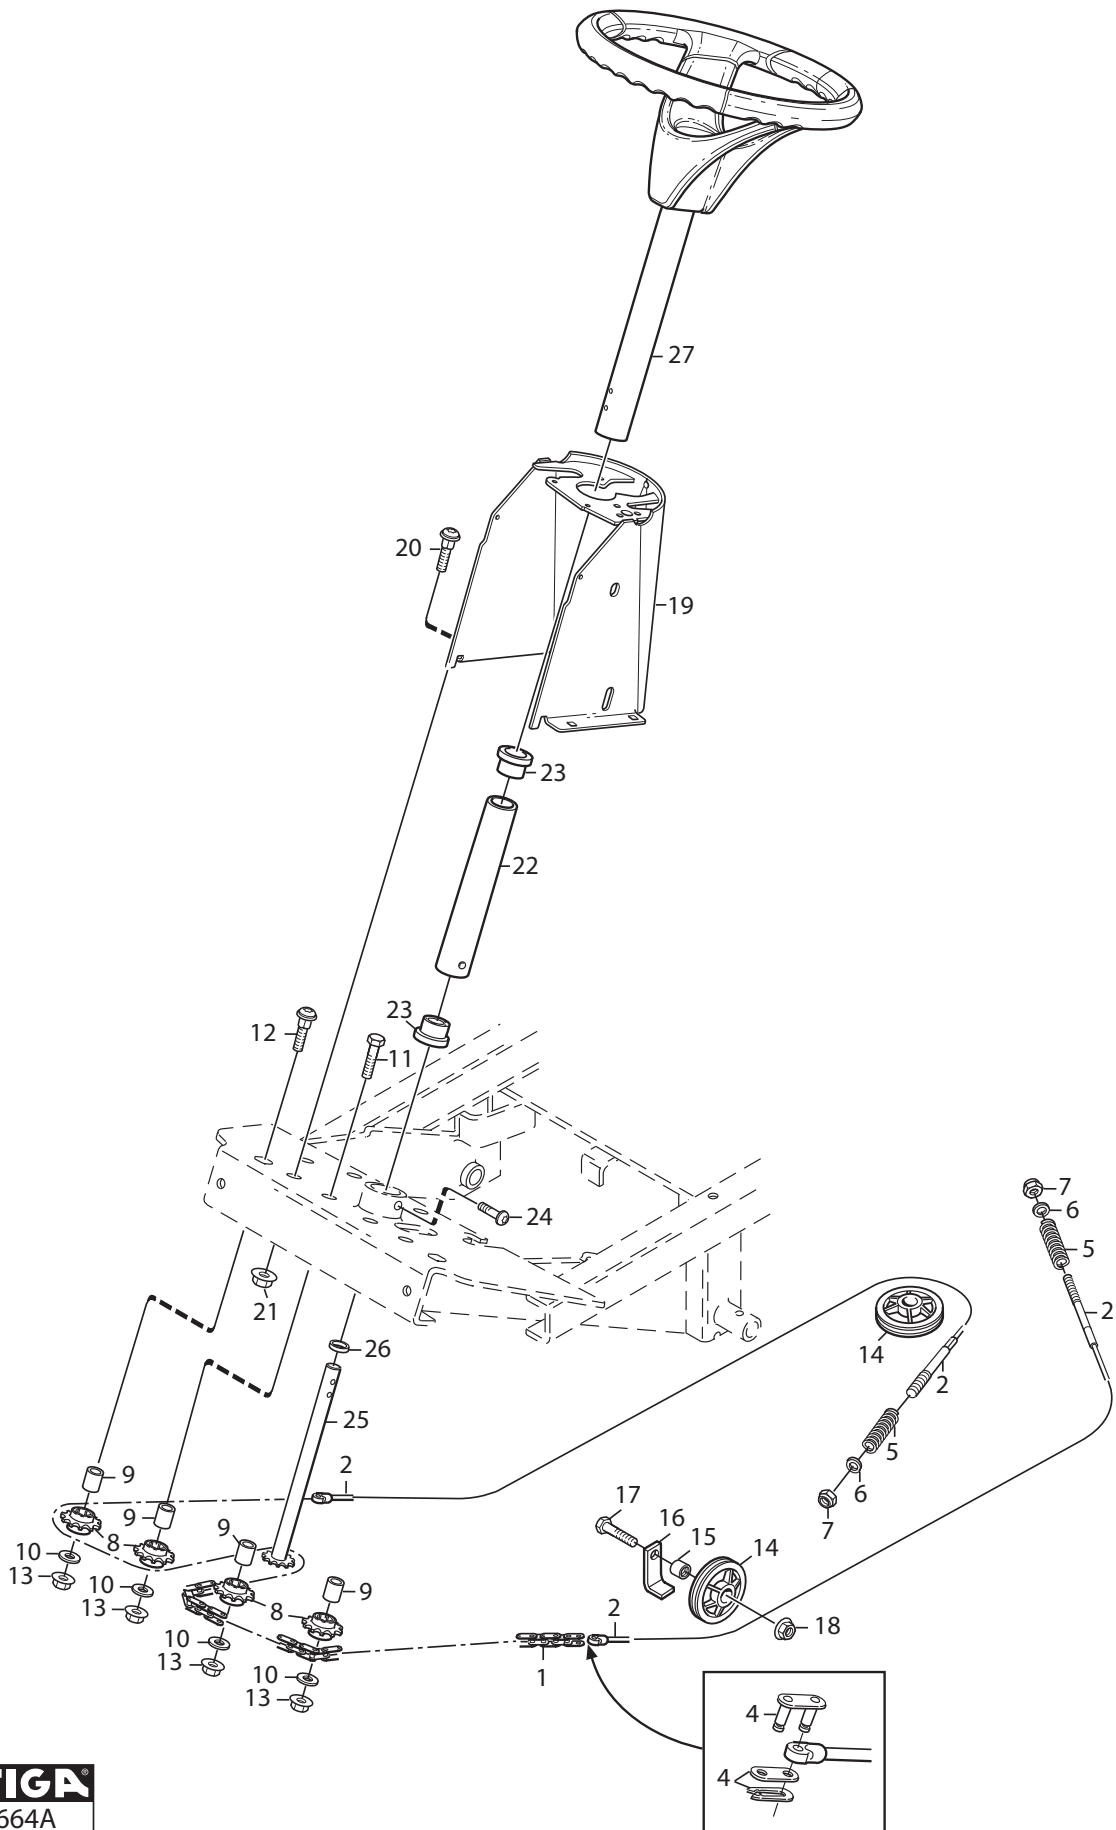

Utgåva Issue 43 - 2014		Styrning Steering			
Pos. Fig.	Antal Quantity	Art nr Part No	Benämning	Description	Anmärkning Notes
1	1	1134-6374-06	Kedja	Chain	83 lönk
2	1	1134-9084-01	Styrwire	Steering Wire	Sats vö+h÷/kit L+R
4	2	1134-2824-02	Kedjelås Fz	Chain Lock	
5	2	1134-3817-01	Fjäder	Spring	L = 58 mm
6	2	9699-0090-02	Bricka	Washer	
7	2	9747-0831-02	Mutter | Låsmutter	Nut	
8	4	1134-2816-01	Kedjehjul	Sprocket	
9	4	1134-0041-02	Bussning	Bushing	
10	4	9699-0035-02	Bricka	Washer	
11	2	9997-1050-16	Skruv	Screw	
12	2	9897-1040-12	Skruv	Screw	
13	4	9739-1031-22	Mutter	Nut	
14	2	1134-9025-01	Linhjul	Steering Pulley	Sats 2 st/kit of 2
15	2	1134-0041-01	Bussning	Bushing	
16	2	1134-0046-00	Wireklämma	Wire Clamp	
17	2	9997-1030-16	Skruv	Screw	
18	2	9739-1031-22	Mutter	Nut	
19	1	1134-5349-01	Styrkonsol Kpl (Gul) 1-00	Steering Console (Yellow) 1-00	
20	4	9897-0820-16	Skruv	Screw	
21	4	9739-0831-22	Mutter	Nut	
22	1	1134-1305-05	Rattrör Nedre	Steering Column, Lower	
23	2	1134-1901-01	Lager	Bearing	
24	2	9893-0616-16	Relä | Skruv	Relay | Screw	
25	1	1137-0079-02	Rattstång Kpl	Steering Rod Assy	
26	1	1134-2837-01	Distans	Spacer	
27	1	1134-5496-03	Ratt	Steering Wheel