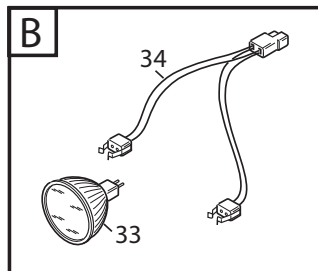

Utgåva Issue 43 - 2014		Elsystem Electric system			
Pos. Fig.	Antal Quantity	Art nr Part No	Benämning	Description	Anmärkning Notes
1	1	1134-5751-01	Batteri	Battery	
2	1	1134-5994-01	Batteribygel	Battery Loop	
3	1	1134-5995-01	Batteribygel	Battery Loop	
4	1	1134-4481-02	Vingmutter	Wing Nut	
5	1	9747-0631-02	Mutter | Låsmutter	Nut	
6	1	1134-2962-01	Solenoid Kpl Service	Solenoid	Inkl. pos 7
7	2	9794-5131-02	Mutter	Nut	
8	2	9852-8013-16	Skruv	Screw	
9	2	9699-0060-02	Bricka	Washer	
10	1	1134-4970-02	Kabel	Cable	
11	1	1134-3491-01	Säkringshållare	Fuse Holder	
12	1	1134-3496-07	Säkring (30A Grön)	Fuse (30A)	30A
12	1	1134-3496-06	Säkring (20A)	Fuse (20A)	20A
12	1	1134-3496-01	Säkring (10A)	Fuse (10A)	10A
13	1	1134-3631-01	Lock (5-01)	Cover-Fuse Holder	
14	1	1134-3399-02	Brytare	Switch	
15	2	9943-0516-16	Skruv	Screw	
19	1	1134-7535-01	Honkontakt	Female Connector	
21	2	9840-7716-16	Skruv	Screw	
22	1	1134-0234-02	Batterikabel (+)	Battery Cable (+)	
23	1	1134-2310-01	Batteriskydd	Guard Cap (+)	
24	2	9579-0018-01	Buntband L390	Cable	L=390
24	5	9579-0003-00	Buntband	Cable Holder	
27	1	1137-0075-01	Fäste	Attachment 2010	
28	1	9959-0820-16	Skruv	Screw	
29	1	9739-0831-22	Mutter	Nut	
33	2	9400-0358-01	Led-Lampa	Led-Lamp	
34	1	1134-7505-01	Kabelhärva	Wiring harness	
37	1	9959-0612-16	Skruv	Screw	
38	1	9739-0631-22	Mutter | Strålkastare	Nut | Working lamp	
39	1	1134-6454-01	Jordplåt	Ground Plate	
40	1	1137-0027-01	Kablage (Honda)	Harness	Honda
40	1	1134-6441-01	Kabelhärva	Wiring harness	B&S