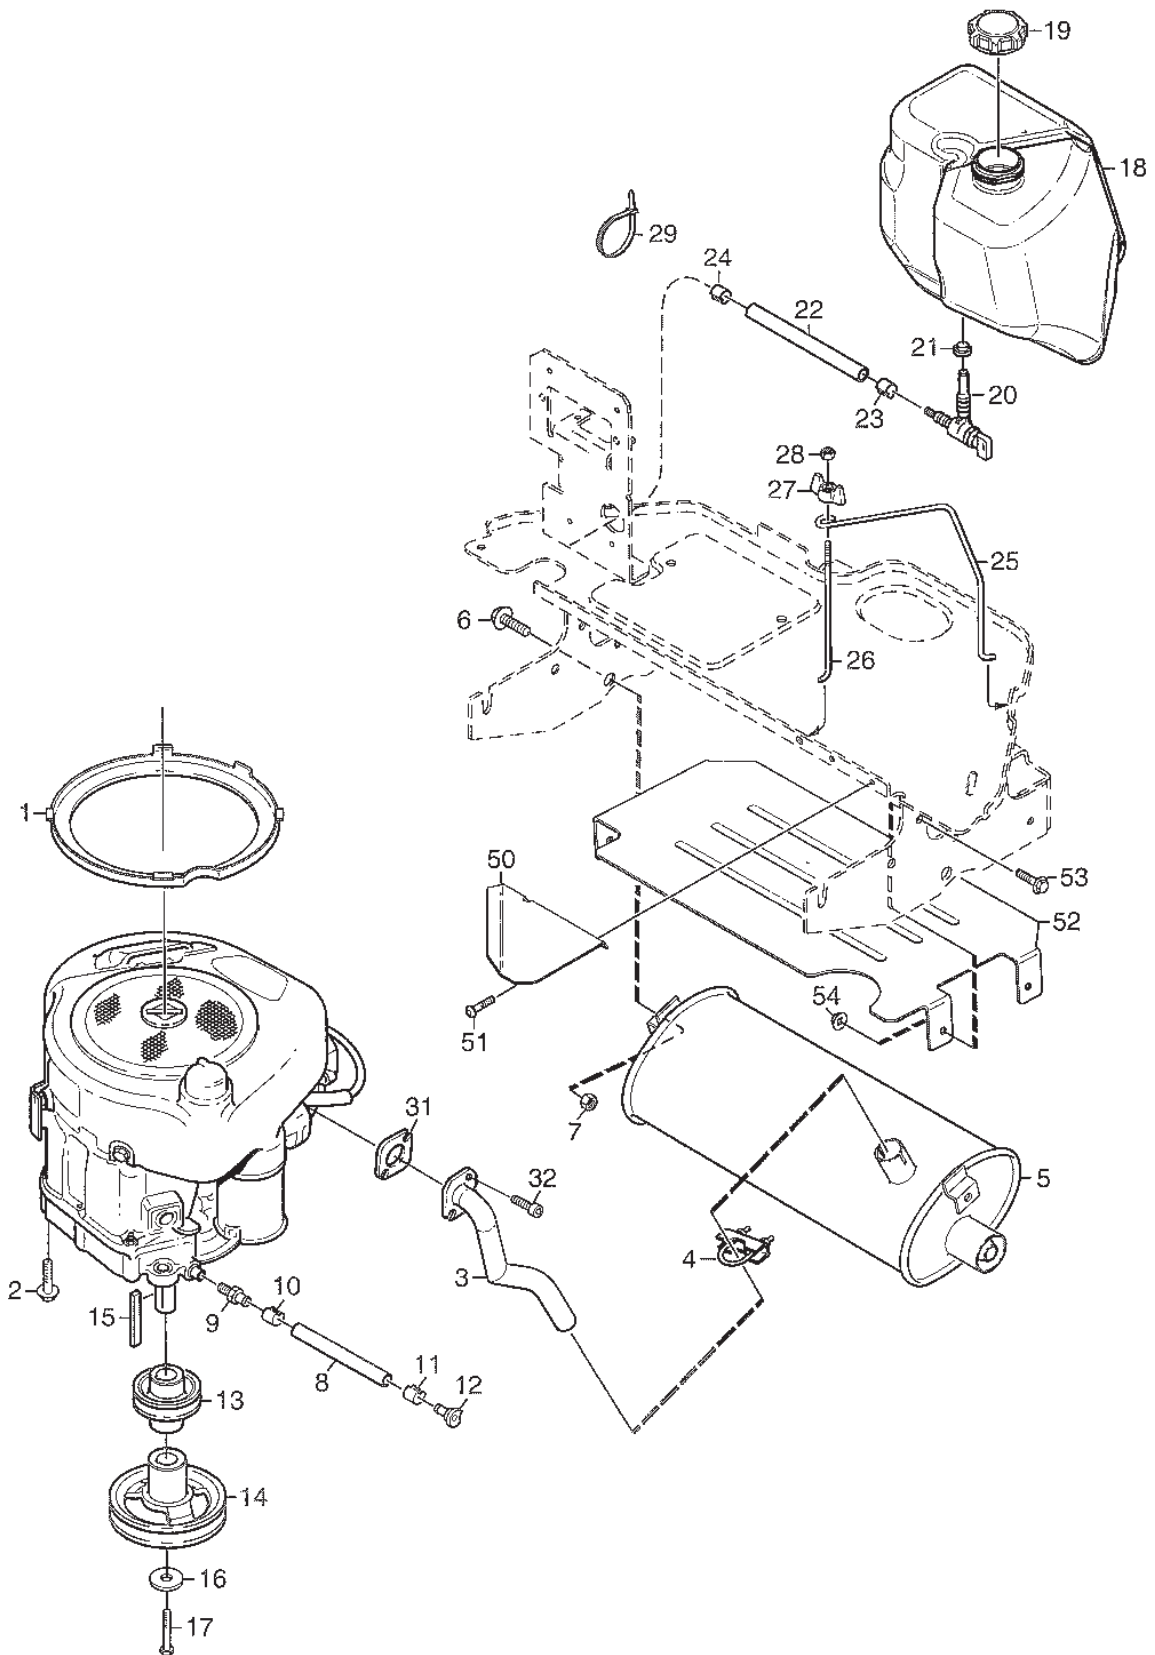

Utgåva Issue 43 - 2014		Motor	Engine		
Pos. Fig.	Antal Quantity	Art nr Part No	Benämning	Description	Anmärkning Notes
1	1	1134-6116-02	Luftkanal	Air Duct	B&S
2	4	9955-3725-16	Skruv	Screw	
4	1	9578-0011-01	Rörklämma 38	Tube Clamp	
5	1	1134-6024-01	Ljuddämpare Kpl	Muffler Assy	
6	1	9959-0820-16	Skruv	Screw	
7	1	9739-0831-22	Mutter	Nut	
8	1	1134-5827-01	Oljeavtappning Kpl	Oil Drain Assy	Inkl. pos 9 - 12
9	1	1134-5825-01	Nippel	Nipple	
10	1	9578-0023-04	Slangklämma 15*8 (Vit)	Hose Clamp	
11	1	1134-3499-02	Slangklämma	Hose Clamp	
12	1	1134-5826-01	Plugg	Plug	
15	1	9600-0251-01	Kil	Key	
16	1	1134-5017-01	Bricka	Washer	
17	1	9987-5332-16	Skruv	Screw	
18	1	1134-5938-01	Bränsletank	Fuel Tank	
19	1	1134-5532-01	Tanklock	Fuel Tank Cap	
20	1	1134-3224-01	Bensinkran	Fuel Shut-Off Valve	
21	1	1134-3225-01	Gummibussning	Grommet	
22	1	1134-2975-13	Bensinslang	Fuel Tube	L = 1100
23	1	9578-0023-02	Slangklämma D12*8 (Svart)	Hose Clamp	
24	1	9578-0023-02	Slangklämma D12*8 (Svart)	Hose Clamp	
25	1	1134-5942-01	Tankbygel	Tank Loop	
26	1	1134-5996-01	Tankbygel	Tank Loop	
27	1	1134-4481-02	Vingmutter	Wing Nut	
28	1	9747-0631-02	Mutter | Låsmutter	Nut	
29	1	9579-0003-00	Buntband	Cable Holder	
30	1	9852-8013-16	Skruv	Screw	
31	1	1134-0433-00	Packning	Gasket	
32	2	1134-4930-01	Skruv	Screw	
50	1	1134-6234-01	Deflektor	Heat Deflector	
51	2	9943-0516-16	Skruv	Screw	
52	1	1134-6251-01	Deflektor	Heat Deflector	
53	4	9959-0612-16	Skruv	Screw	
54	4	9739-0631-22	Mutter | Strålkastare	Nut | Working lamp