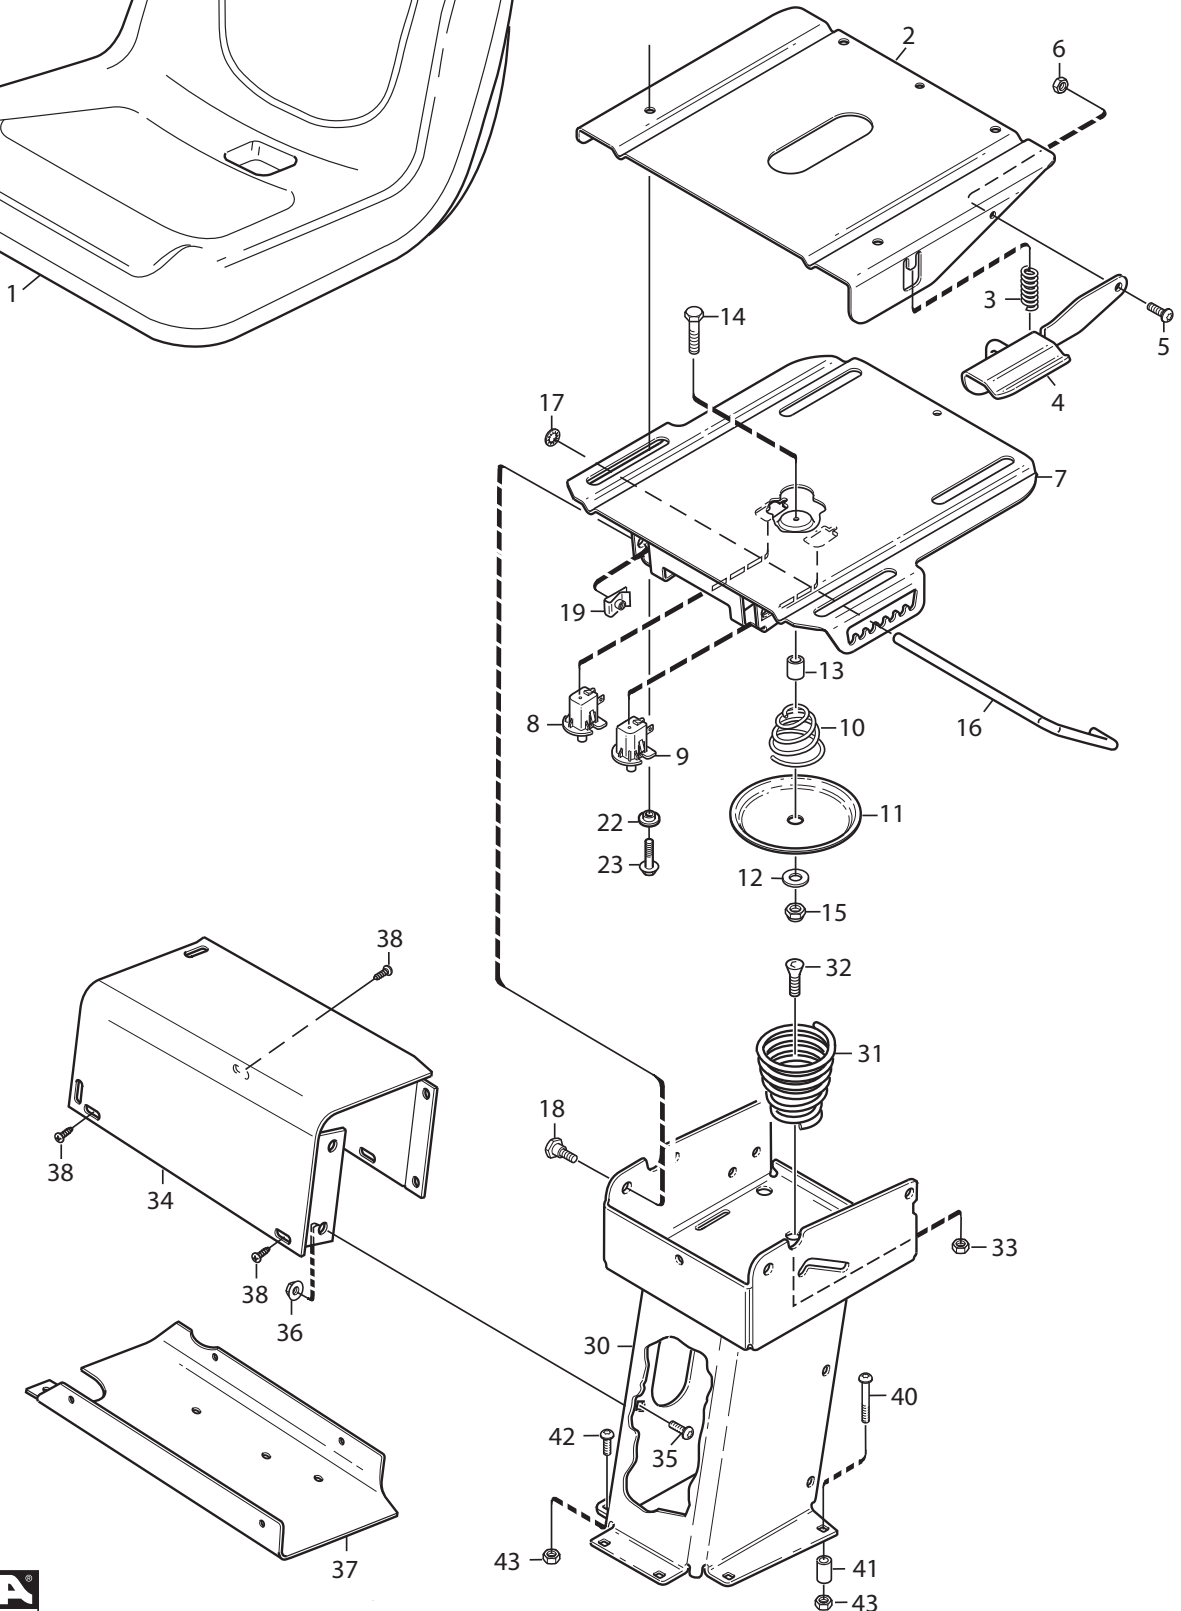

Utgåva Issue 43 - 2014		Sits	Seat		
Pos. Fig.	Antal Quantity	Art nr Part No	Benämning	Description	Anmärkning Notes
1	1	1134-6444-01	Sits (Xb 150) Stiga	Seat	
2	1	1134-6090-01	Glidplatta-Övre 5-01	Slide Plate-Upper	
3	1	1134-3262-01	Fjäder	Spring	
4	1	1134-6073-01	Handtag Kpl 5-01	Handle Assy	
5	1	9893-0616-16	Relä | Skruv	Relay | Screw	
6	1	9747-0631-02	Mutter | Låsmutter	Nut	
7	1	1134-6068-01	Glidplatta-Undre Kpl 5-01	Slide Plate-Lower	
8	1	1134-3156-01	Brytare	Switch	
9	1	1134-3156-02	Brytare (grå)	Switch	
10	1	1134-5302-01	Fjäder	Spring	
11	1	1134-5299-01	Tryckplatta	Push Plate	
12	1	9699-0090-02	Bricka	Washer	
13	1	1134-1565-06	Distans	Spacer	
14	1	9997-0840-12	Skruv	Screw	
15	1	9747-0831-02	Mutter | Låsmutter	Nut	
16	1	1134-5179-01	Spärr	Catch	
17	1	9675-0012-02	Starlock	Locking washer	
18	2	1134-0240-00	Skruv	Screw	
19	2	1134-4620-02	Fjädermutter	Nut	
22	4	1134-6078-01	Bricka	Flange Washer	
23	4	9959-0820-16	Skruv	Screw	
30	1	1134-5698-01	Sitskonsol Kpl 1-00	Seat Bracket Assy	
31	1	1134-4256-01	Fjäder	Spring	
32	1	9924-1235-19	Skruv	Screw	
33	1	9747-1231-02	Mutter	Nut	
34	1	1134-3990-01	Armsvep Kpl 041-00	Attachment-Side Panel	
35	2	9897-0820-16	Skruv	Screw	
36	2	9739-0831-22	Mutter	Nut	
37	1	1134-4130-01	Undre Lock (1-00)	Cover Lower	
38	4	9840-8013-16	Skruv	Screw	
40	2	9897-0880-12	Skruv	Screw	
41	2	1134-1565-08	Distans	Spacer	
42	4	9897-0820-16	Skruv	Screw	
43	6	9747-0831-02	Mutter | Låsmutter	Nut