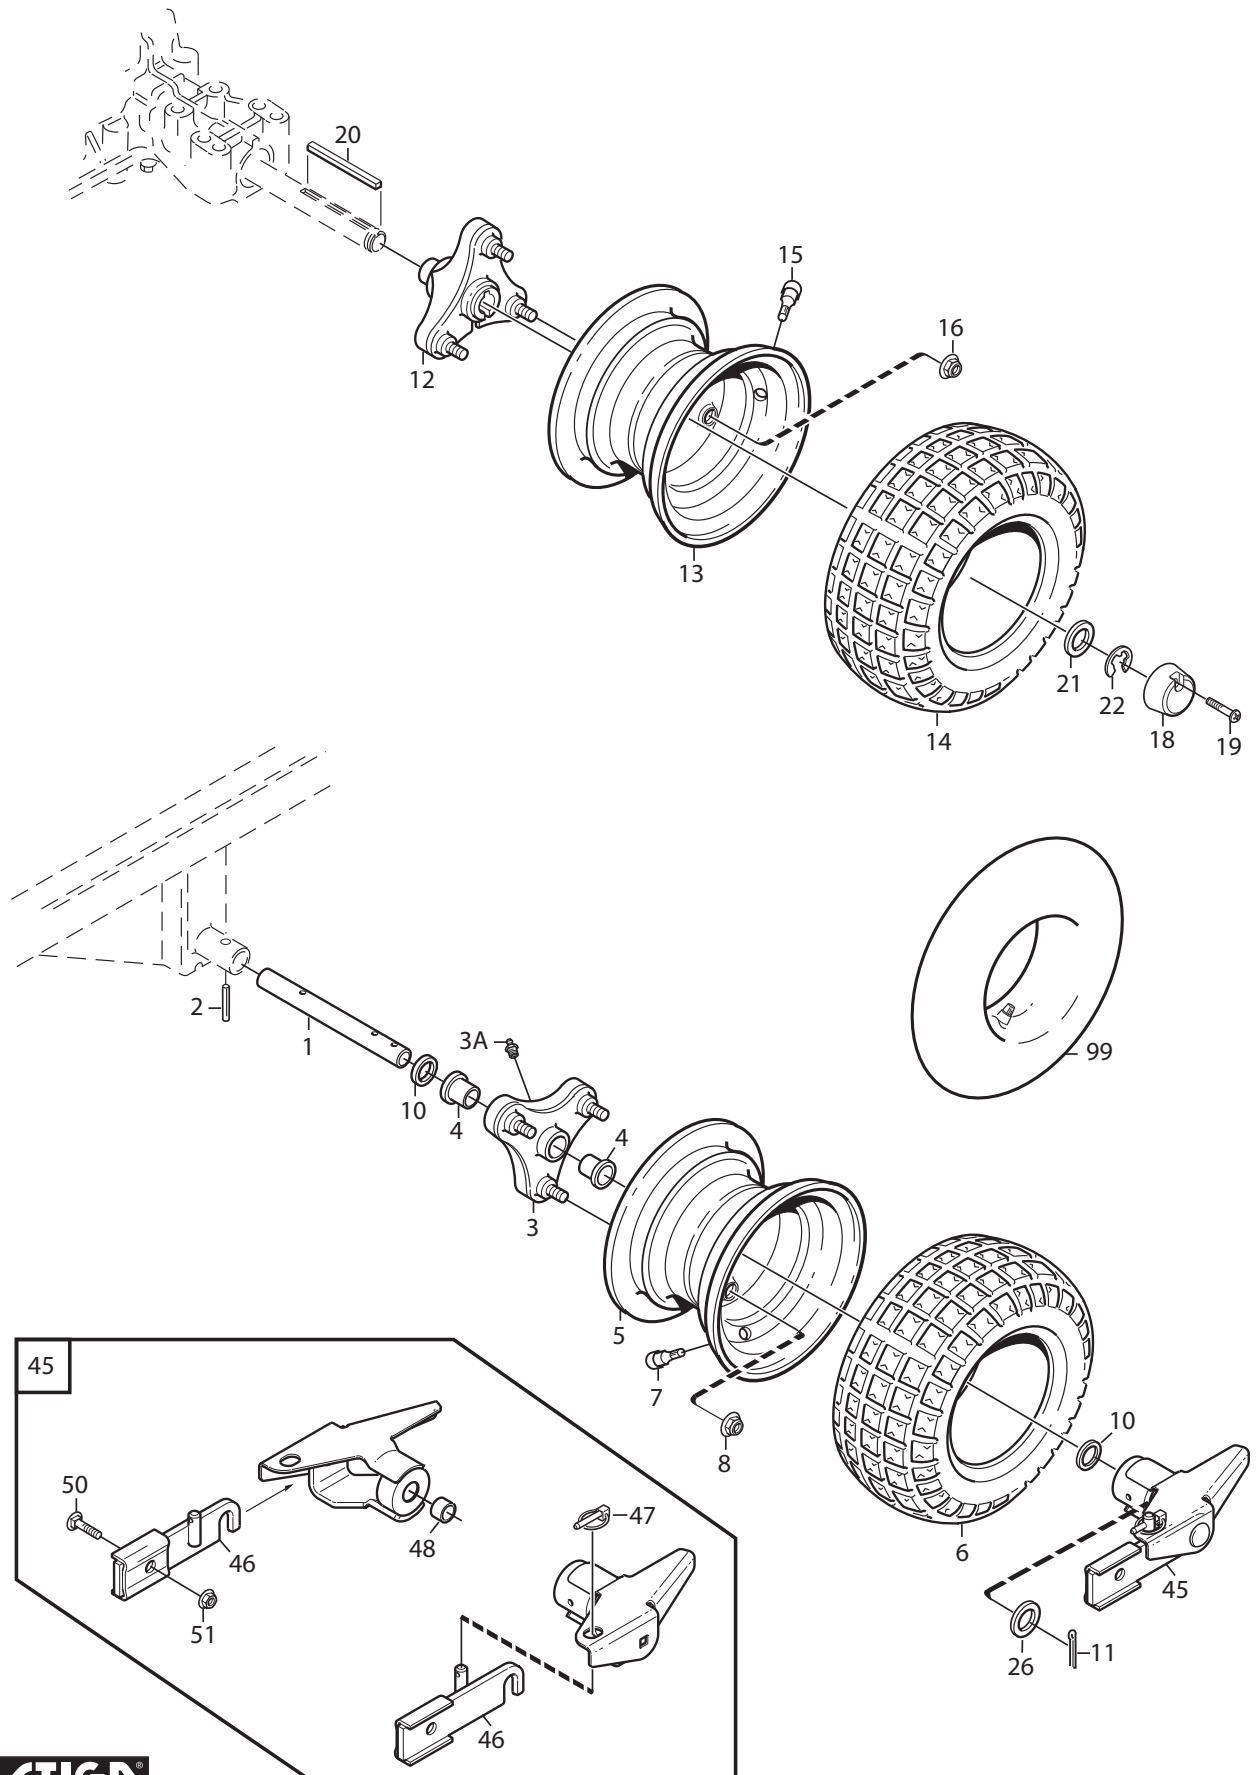

Utgåva Issue 43 - 2014		Hjul Wheels			
Pos. Fig.	Antal Quantity	Art nr Part No	Benämning	Description	Anmärkning Notes
1	2	1134-0075-01	Framaxeltapp	Front Axle	
2	2	9595-0258-00	Spännstift	Locating Pin	
3	2	1134-4844-05	Hjulnav Kpl	Wheel Hub Assy	
3	1	9501-0500-00	Smörjkopp Kort Rak	Grease Dispenser	
4	1	1134-9026-01	Bussning	Bearing	Sats 4 st/kit of 4
5	2	1134-5255-01	Fälg	Rim	Compact 14
5	2	1134-4558-01	Fälg	Rim	
6	2	9545-0126-01	Däck	Tyre	16 x 6.00 - 8
6	2	9545-0116-00	Däck	Tyre	16 x 7.50 - 8
7	2	9545-0500-00	Ventil	Valve Assy.	
8	6	9731-1031-22	Mutter	Nut	
10	8	1134-0341-01	Bricka	Washer	
11	2	9599-0080-02	SaxSprint Sp 4*28	Cotter Pin	
12	2	1134-4844-02	Hjulnav Kpl	Wheel Hub Assy	
13	2	1134-4558-01	Fälg	Rim	
13	2	1134-5255-01	Fälg	Rim	
14	2	9545-0126-01	Däck	Tyre	16 x 6.00 - 8
14	2	9545-0116-00	Däck	Tyre	16 x 7.50 - 8
15	2	9545-0500-00	Ventil	Valve Assy.	
16	6	9731-1031-22	Mutter	Nut	
18	2	1134-4796-01	Navkapsel	Hub Cap	
19	2	9947-0540-19	Skruv	Screw	
20	2	1134-2471-01	Kil	Key	
21	2	9699-0042-02	Bricka	Washer	
22	2	9653-0001-04	Spårryttare Rs	Lock Ring	
26	2	9699-0042-02	Bricka	Washer	
45	1	13-0992-61	Rac Snabbfäste 2Wd Park	Rac Quick Connection 2Wd	Inkl. pos 11,26,46-51
46	1	1134-7465-01	Sats-Fästen (Vä+Hö Inkl Skruv)	Attachment Kit	Inkl. pos 50-51
47	2	1137-0077-01	Låssprint	Locking Pin	
48	2	9548-0026-01	Glidlager 20E7X26-20	Bearing	
50	2	9898-1035-16	Skruv	Screw	
51	2	9739-1031-22	Mutter	Nut	
99	1	9545-0203-00	Innerslang	Inner Tube	Reservdel/spare part