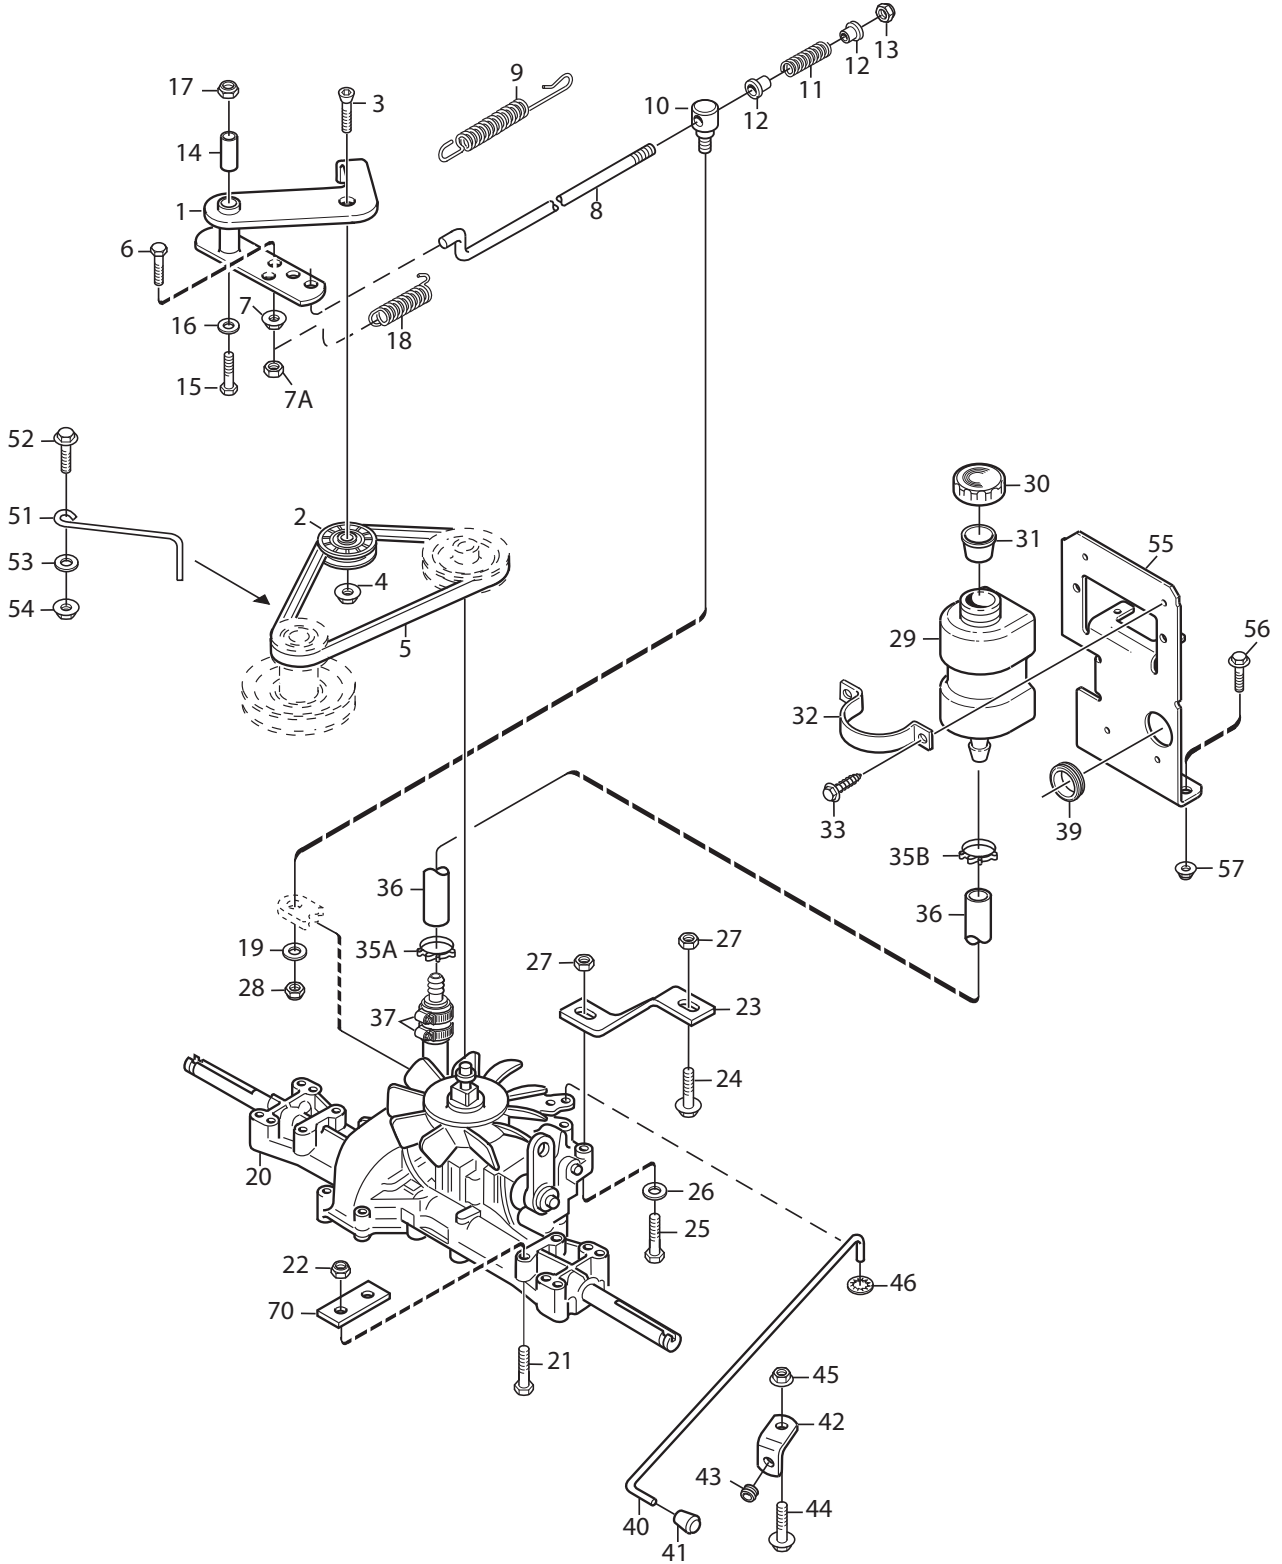

Utgåva Issue 43 - 2014		Transmission			
Pos. Fig.	Antal Quantity	Art nr Part No	Benämning	Description	Anmärkning Notes
55	1	1134-5941-01	Tankkonsol 5-01	Tank Bracket	
56	2	9959-0820-16	Skruv	Screw	
57	2	9739-0831-22	Mutter	Nut	
70	2	1134-3376-01	Distansplåt	Spacer Plate	Excellent