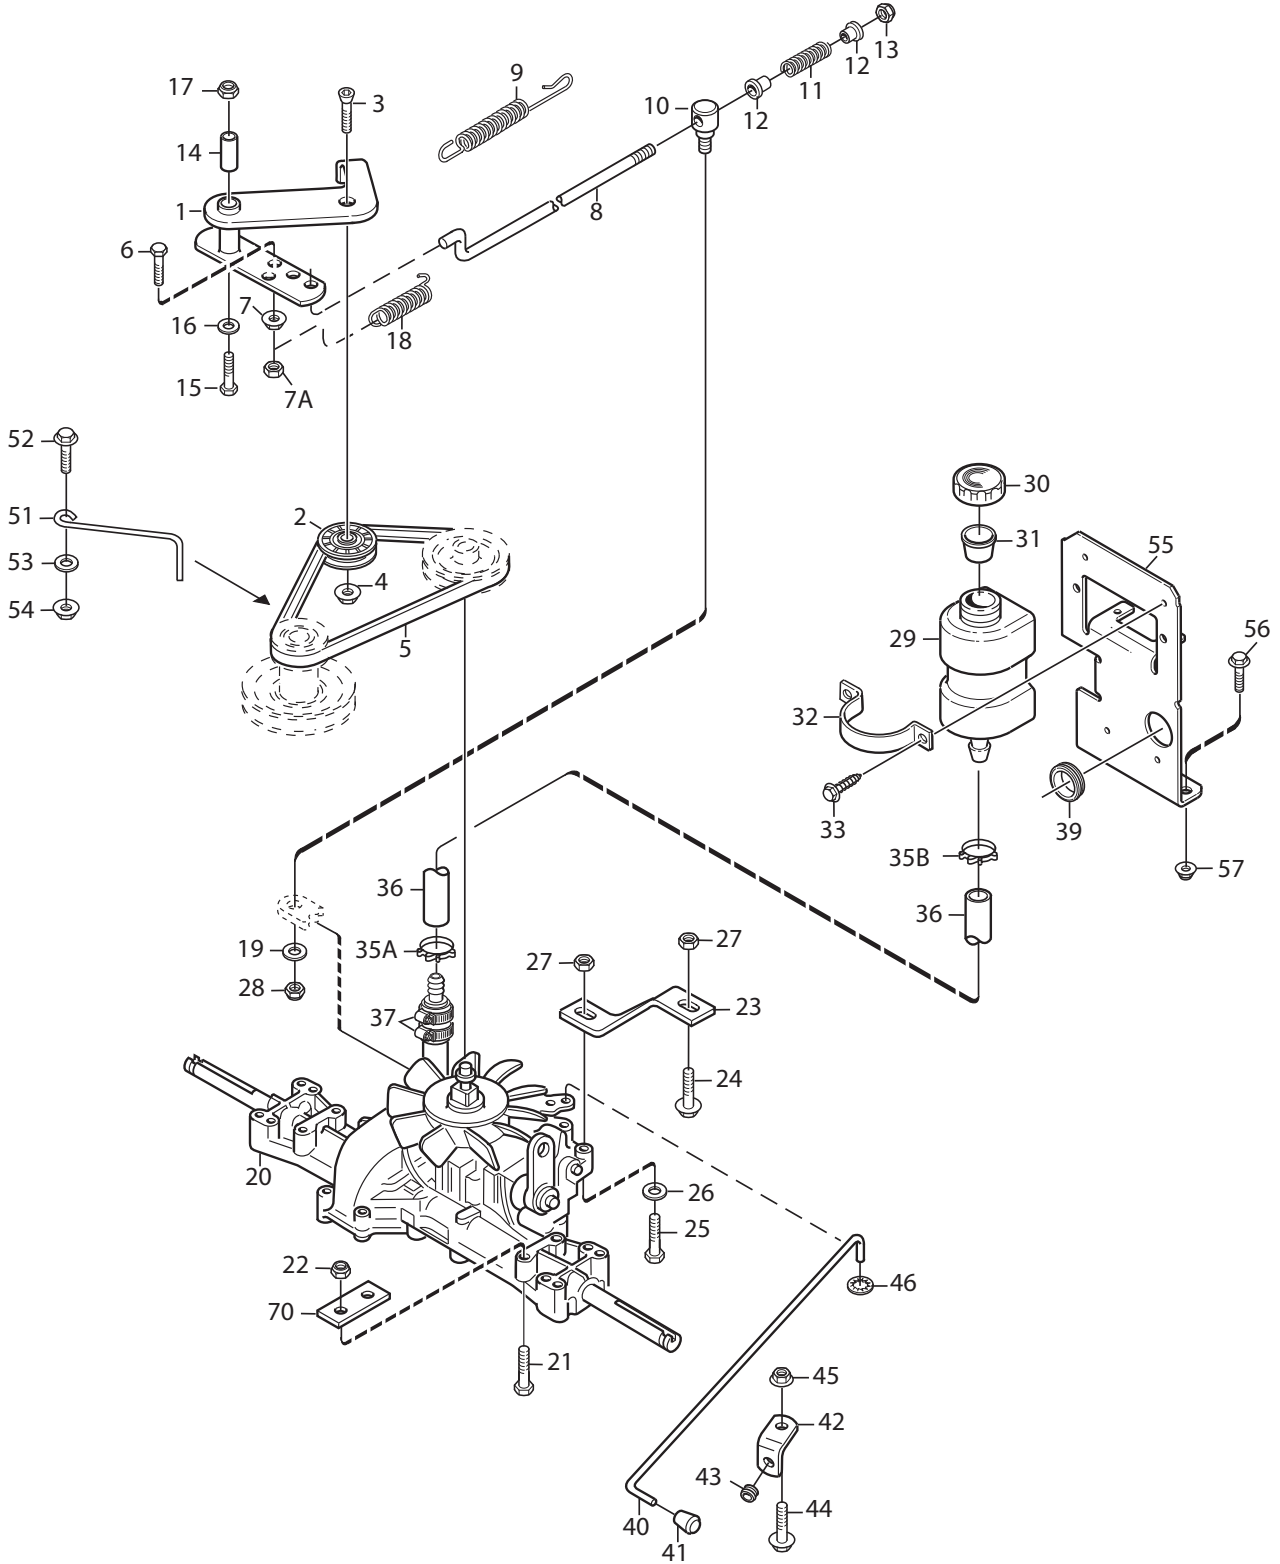

Utgåva Issue 43 - 2014		Transmission			
Pos. Fig.	Antal Quantity	Art nr Part No	Benämning	Description	Anmärkning Notes
1	1	1134-4000-02	Spännarm Kpl 15	Tension Arm	
2	1	1134-3459-01	Spännrulle	Tension Roller	
3	1	9924-1035-16	Skruv	Screw	
4	1	9799-1031-02	Mutter	Nut	
5	1	1134-9058-01	Kilrem	V-Belt	9585-0091-01
6	1	9997-0625-16	Skruv	Screw	
7	1	9739-0631-22	Mutter | Strålkastare	Nut | Working lamp	
7	1	9747-0631-02	Mutter | Låsmutter	Nut	
8	1	1134-3377-02	Reglagestång	Control Rod	
9	1	4231-0013-00	Fjäder	Spring	
10	1	1134-4171-01	Ledtapp	Pivot Pin	
11	1	1134-4183-01	Fjäder	Spring	
12	2	1134-3456-01	Bussning	Bushing	
13	1	9747-0631-02	Mutter | Låsmutter	Nut	
14	1	1134-1565-08	Distans	Spacer	
15	1	9997-0870-16	Skruv	Screw	
16	1	9699-0056-02	Bricka	Washer	
17	1	9747-0831-02	Mutter | Låsmutter	Nut	
18	1	1134-6414-01	Fjäder	Spring	
19	1	9699-0060-02	Bricka	Washer	
20	1	1137-0123-01	Transaxel K46Ci	Transaxle K46Ci	Kanzaki K46Ci
21	4	9997-0870-16	Skruv	Screw	L = 70 mm
21	4	9960-0860-12	Skruv	Screw	L = 60 mm
22	4	9747-0831-02	Mutter | Låsmutter	Nut	
23	1	1134-3913-01	Reaktionsstag 5-01 F24	Strut	
24	1	9959-0825-16	Skruv	Screw	
25	1	9997-0845-12	Skruv	Screw	
26	1	9699-0090-02	Bricka	Washer	
27	2	9747-0831-02	Mutter | Låsmutter	Nut	
28	1	9747-0631-02	Mutter | Låsmutter	Nut	
29	1	1134-2765-02	Oljetank	Oil Tank	
30	1	1134-2777-02	Tanklock	Filler Cap	
31	1	1134-3734-01	Plugg (Service)	Vent Plug	
32	1	1134-2778-01	Fästband5-01	Band	
33	2	9852-8013-16	Skruv	Screw	
35	1	9578-0023-04	Slangklämma 15*8 (Vit)	Hose Clamp	15*8
36	1	1134-2779-09	Slang	Tube	L = 290 mm
39	1	1134-3203-01	Kabelgenomföring	Grommet	
40	1	1134-4015-01	Dragstång	Pull Rod	
41	1	1134-4014-01	Plastknopp	Knob	
42	1	1134-4713-01	Vinkelfäste	Angle Bracket	
43	1	1134-2790-01	Kabelgenomföring	Cable Protection	
44	1	9959-0820-16	Skruv	Screw	
45	1	9739-0831-22	Mutter	Nut	
46	1	9675-0009-02	Starlockbricka	Starlock	
51	1	1134-3289-02	Remstyrning	Belt Guide	
52	1	9959-0820-16	Skruv	Screw	
53	1	9699-0056-02	Bricka	Washer	
54	1	9739-0831-22	Mutter	Nut