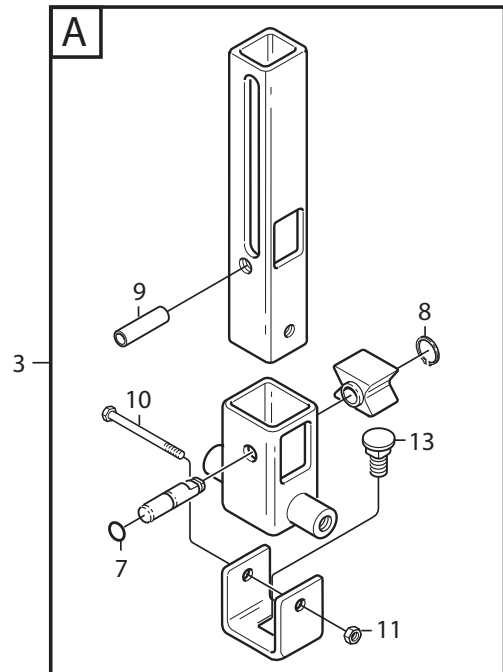

Utgåva Issue 43 - 2014		Pedallyft Pedal lift			
Pos. Fig.	Antal Quantity	Art nr Part No	Benämning	Description	Anmärkning Notes
1	1	1134-4117-01	Fäste	Bracket	
2	2	1134-2684-01	Lager	Bearing	
3	1	1134-4945-01	Lyftspärr kpl	Lift Catch Assy	
7	1	9404-0027-01	O-ring	O-ring	
8	1	9650-0039-04	Spärring Sga 8	Lock Ring	
9	1	9595-0276-01	Spiralspännstift 8*24	Locating Pin	
10	1	9997-0640-12	Skruv	Screw	
11	1	9747-0631-02	Mutter | Låsmutter	Nut	
13	1	9897-0820-16	Skruv	Screw	
14	1	9747-0831-02	Mutter | Låsmutter	Nut	
15	1	1137-0109-01	Lyftarm Kpl (Grå) 7-14	Lift Arm Assy	
15	1	1134-4860-01	Lyftgaffel	Lift Fork	
16	2	1134-0240-00	Skruv	Screw	
17	1	1134-4938-01	Lyftpedal	Lift Pedal	
18	2	9997-0625-16	Skruv	Screw	
19	2	9739-0631-22	Mutter | Strålkastare	Nut | Working lamp	
20	1	4231-0013-00	Fjäder	Spring