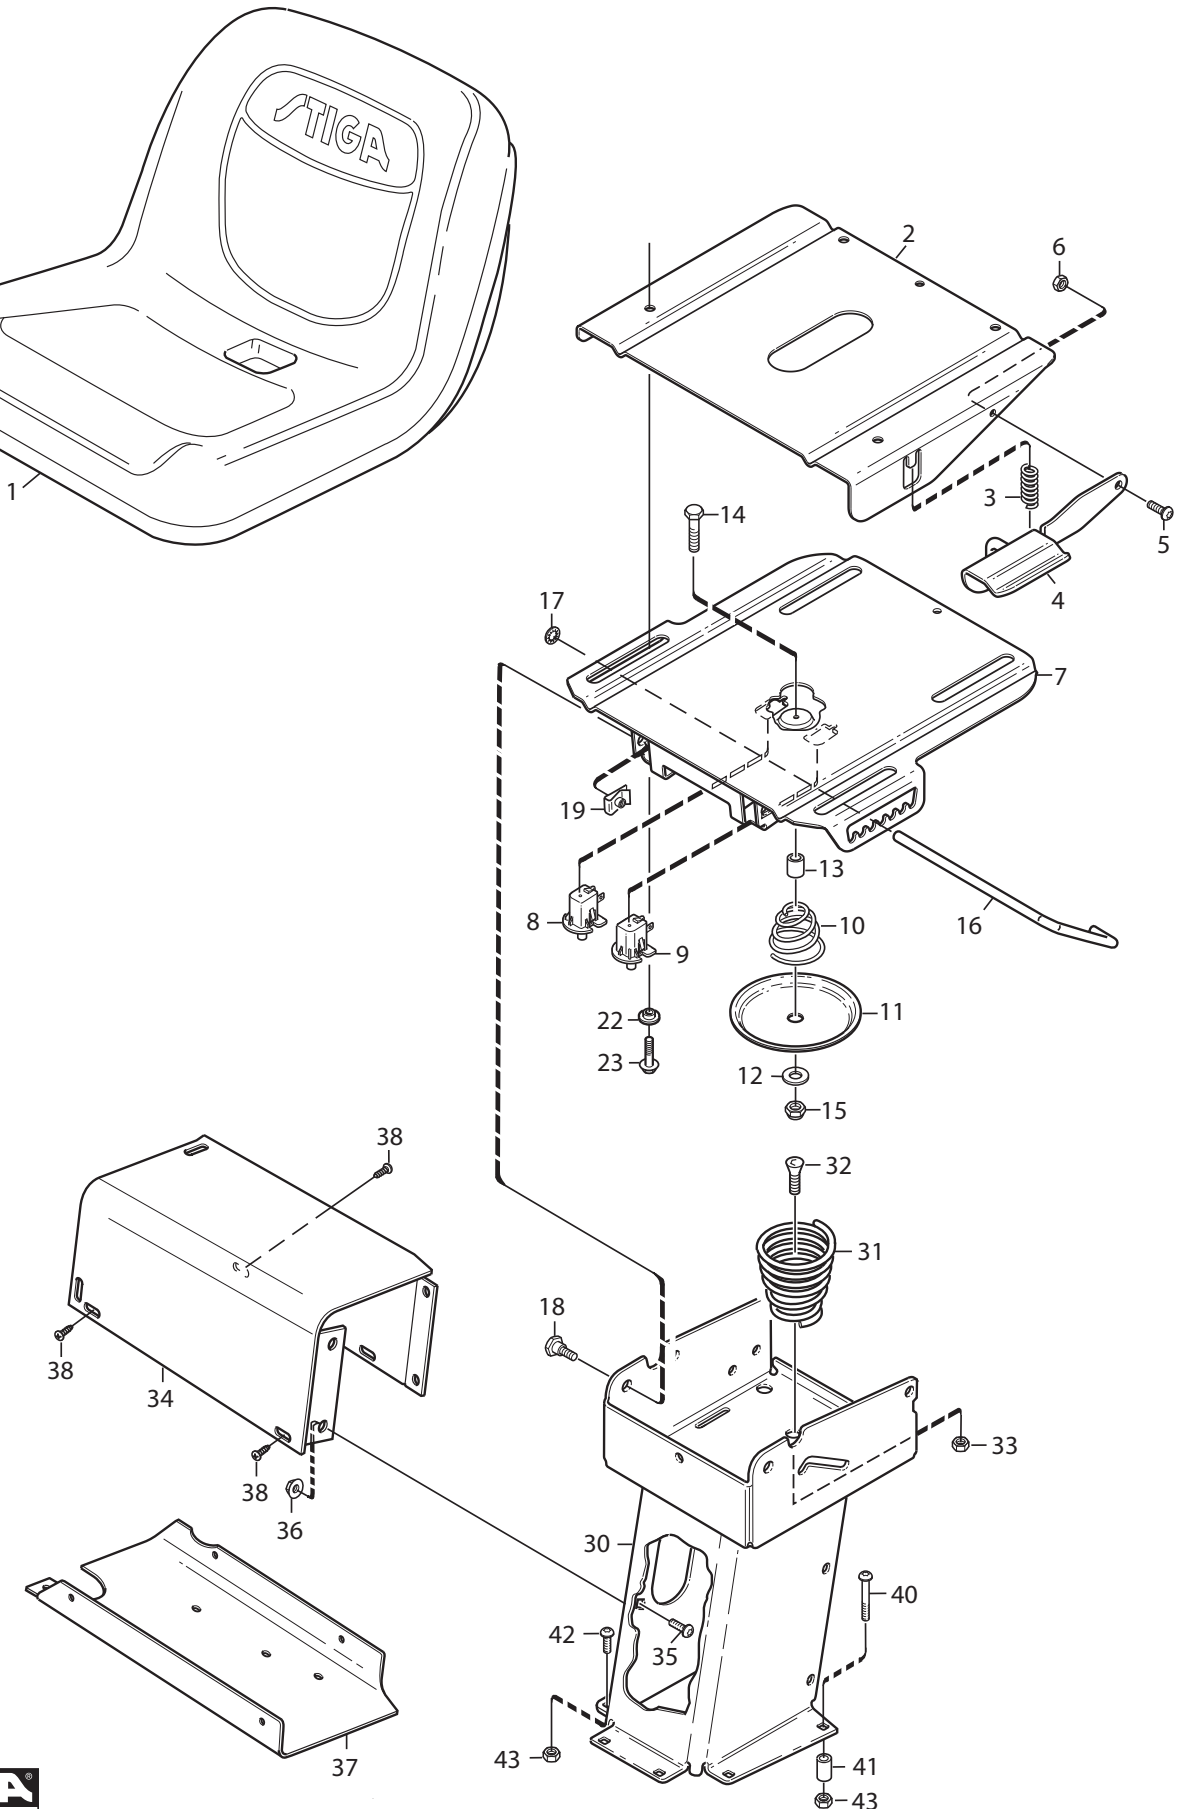

Utgåva Issue 43 - 2014		Sits	Seat		
Pos. Fig.	Antal Quantity	Art nr Part No	Benämning	Description	Anmärkning Notes
1	1	1134-6444-01	Sits (Xb 150) Stiga	Seat	
2	1	1134-6090-01	Glidplatta-Övre 5-01	Slide Plate-Upper	
3	1	1134-3262-01	Fjäder	Spring	
4	1	1134-6073-01	Handtag Kpl 5-01	Handle Assy	
5	1	9893-0616-16	Relä | Skruv	Relay | Screw	
6	1	9747-0631-02	Mutter | Låsmutter	Nut	
7	1	1134-6068-01	Glidplatta-Undre Kpl 5-01	Slide Plate-Lower	
8	1	1134-3156-01	Brytare	Switch	
9	1	1134-3156-02	Brytare (grå)	Switch	
10	1	1134-5302-01	Fjäder	Spring	
11	1	1134-5299-01	Tryckplatta	Push Plate	
12	1	9699-0090-02	Bricka	Washer	
13	1	1134-1565-06	Distans	Spacer	
14	1	9997-0840-12	Skruv	Screw	
15	1	9747-0831-02	Mutter | Låsmutter	Nut	
16	1	1134-5179-01	Spärr	Catch	
17	1	9675-0012-02	Starlock	Locking washer	
18	2	1134-0240-00	Skruv	Screw	
19	2	1134-4620-02	Fjädermutter	Nut	
22	4	1134-6078-01	Bricka	Flange Washer	
23	4	9959-0820-16	Skruv	Screw	
30	1	1134-5698-01	Sitskonsol Kpl 1-00	Seat Bracket Assy	
31	1	1134-4256-01	Fjäder	Spring	
32	1	9924-1235-19	Skruv	Screw	
33	1	9747-1231-02	Mutter	Nut	
34	1	1134-3990-01	Armsvep Kpl 041-00	Attachment-Side Panel	
35	2	9897-0820-16	Skruv	Screw	
36	2	9739-0831-22	Mutter	Nut	
37	1	1134-4130-01	Undre Lock (1-00)	Cover Lower	
38	4	9840-8013-16	Skruv	Screw	
40	2	9897-0880-12	Skruv	Screw	
41	2	1134-1565-08	Distans	Spacer	
42	4	9897-0820-16	Skruv	Screw	
43	6	9747-0831-02	Mutter | Låsmutter	Nut