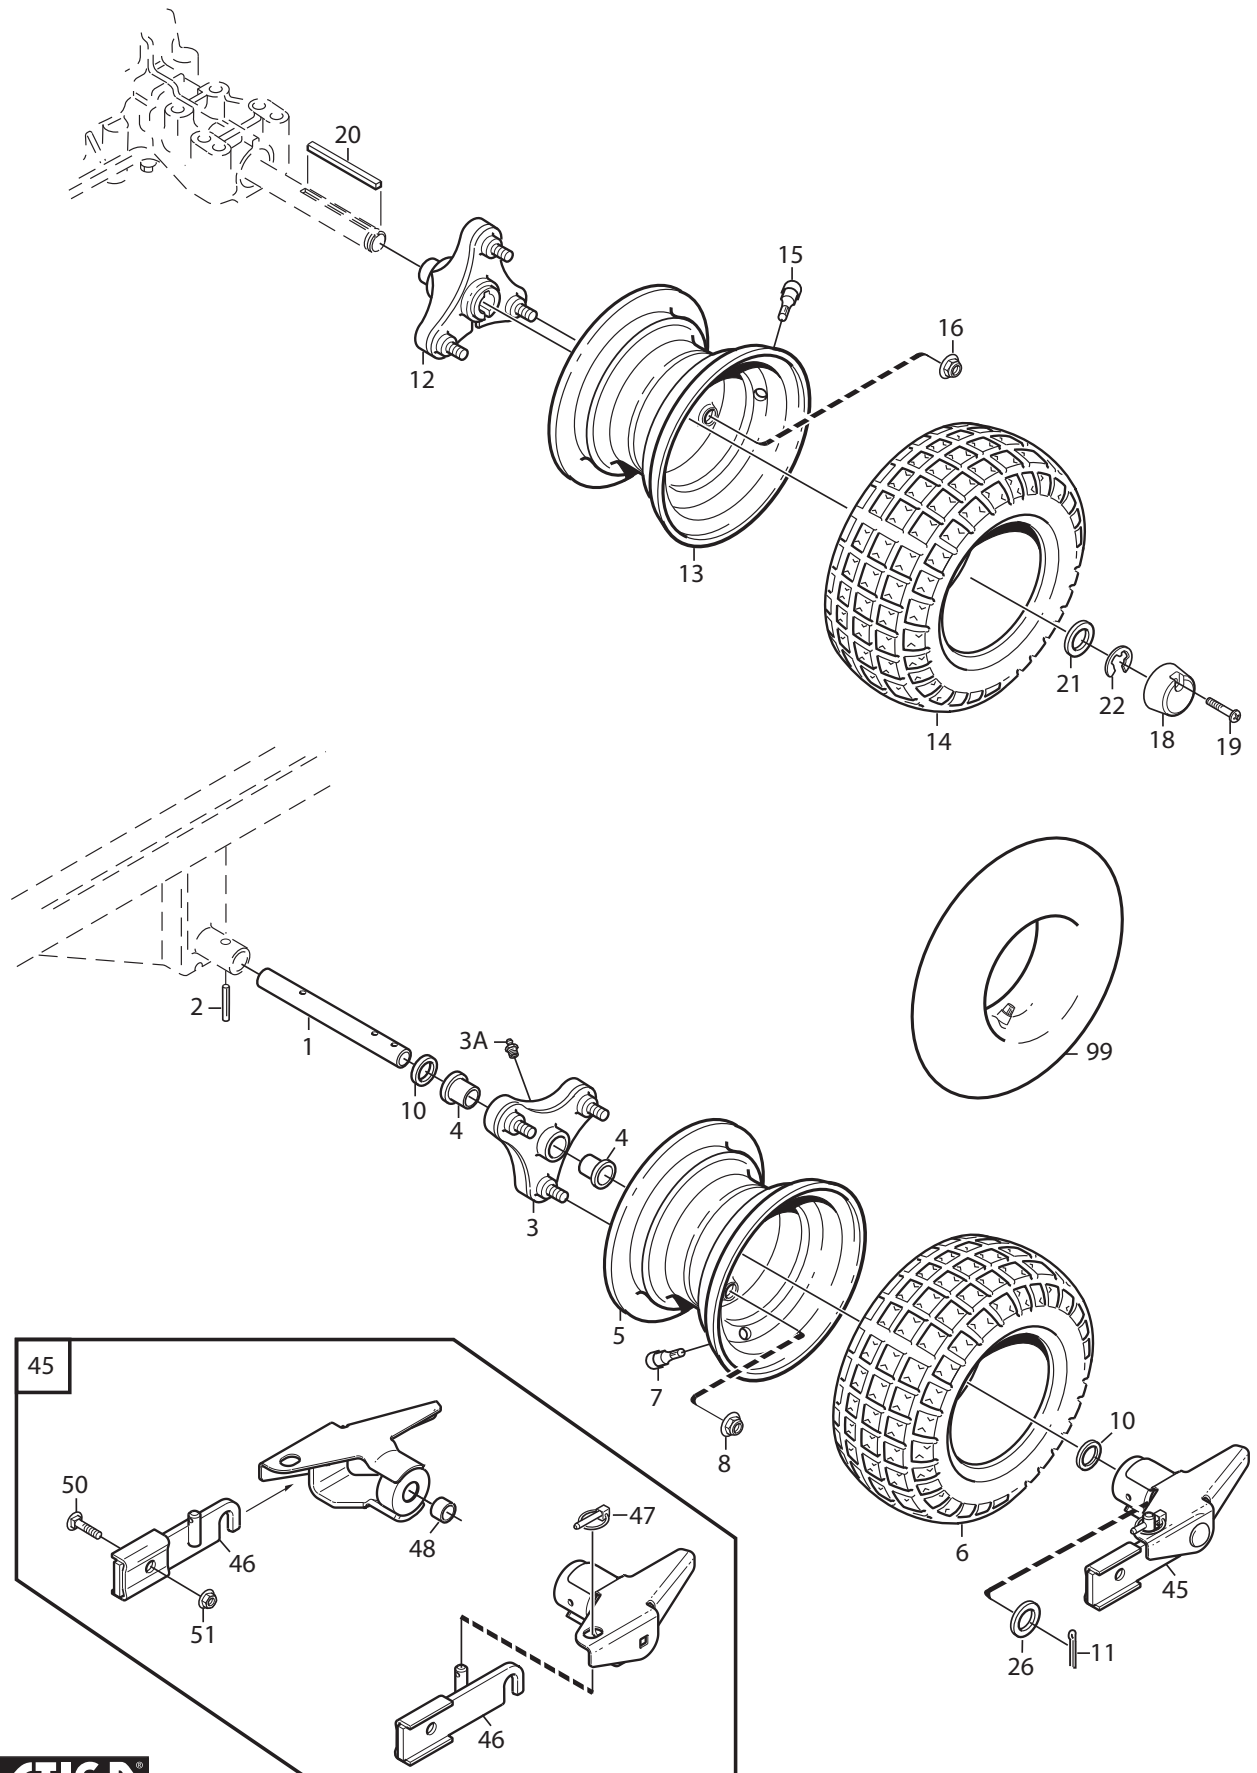

STIGA
1346E
SPARE PARTS

Utgåva Issue 43 - 2014		Hjul Wheels			
Pos. Fig.	Antal Quantity	Art nr Part No	Benämning	Description	Anmärkning Notes
1	2	1134-0075-01	Framaxeltapp	Front Axle	
2	2	9595-0258-00	Spännstift	Locating Pin	
3	2	1134-4844-05	Hjulnav Kpl	Wheel Hub Assy	
3	1	9501-0500-00	Smörjkopp Kort Rak	Grease Dispenser	
4	1	1134-9026-01	Bussning	Bearing	Sats 4 st/kit of 4
5	2	1134-5255-01	Fälg	Rim	Compact 14
5	2	1134-4558-01	Fälg	Rim	
6	2	9545-0126-01	Däck	Tyre	16 x 6.00 - 8
6	2	9545-0116-00	Däck	Tyre	16 x 7.50 - 8
7	2	9545-0500-00	Ventil	Valve Assy.	
8	6	9731-1031-22	Mutter	Nut	
10	8	1134-0341-01	Bricka	Washer	
11	2	9599-0080-02	SaxSprint Sp 4*28	Cotter Pin	
12	2	1134-4844-02	Hjulnav Kpl	Wheel Hub Assy	
13	2	1134-4558-01	Fälg	Rim	
13	2	1134-5255-01	Fälg	Rim	
14	2	9545-0126-01	Däck	Tyre	16 x 6.00 - 8
14	2	9545-0116-00	Däck	Tyre	16 x 7.50 - 8
15	2	9545-0500-00	Ventil	Valve Assy.	
16	6	9731-1031-22	Mutter	Nut	
18	2	1134-4796-01	Navkapsel	Hub Cap	
19	2	9947-0540-19	Skruv	Screw	
20	2	1134-2471-01	Kil	Key	
21	2	9699-0042-02	Bricka	Washer	
22	2	9653-0001-04	Spårryttare Rs	Lock Ring	
26	2	9699-0042-02	Bricka	Washer	
45	1	13-0992-61	Rac Snabbfäste 2Wd Park	Rac Quick Connection 2Wd	Inkl. pos 11,26,46-51
46	1	1134-7465-01	Sats-Fästen (Vä+Hö Inkl Skruv)	Attachment Kit	Inkl. pos 50-51
47	2	1137-0077-01	Låssprint	Locking Pin	
48	2	9548-0026-01	Glidlager 20E7X26-20	Bearing	
50	2	9898-1035-16	Skruv	Screw	
51	2	9739-1031-22	Mutter	Nut	
99	1	9545-0203-00	Innerslang	Inner Tube	Reservdel/spare part