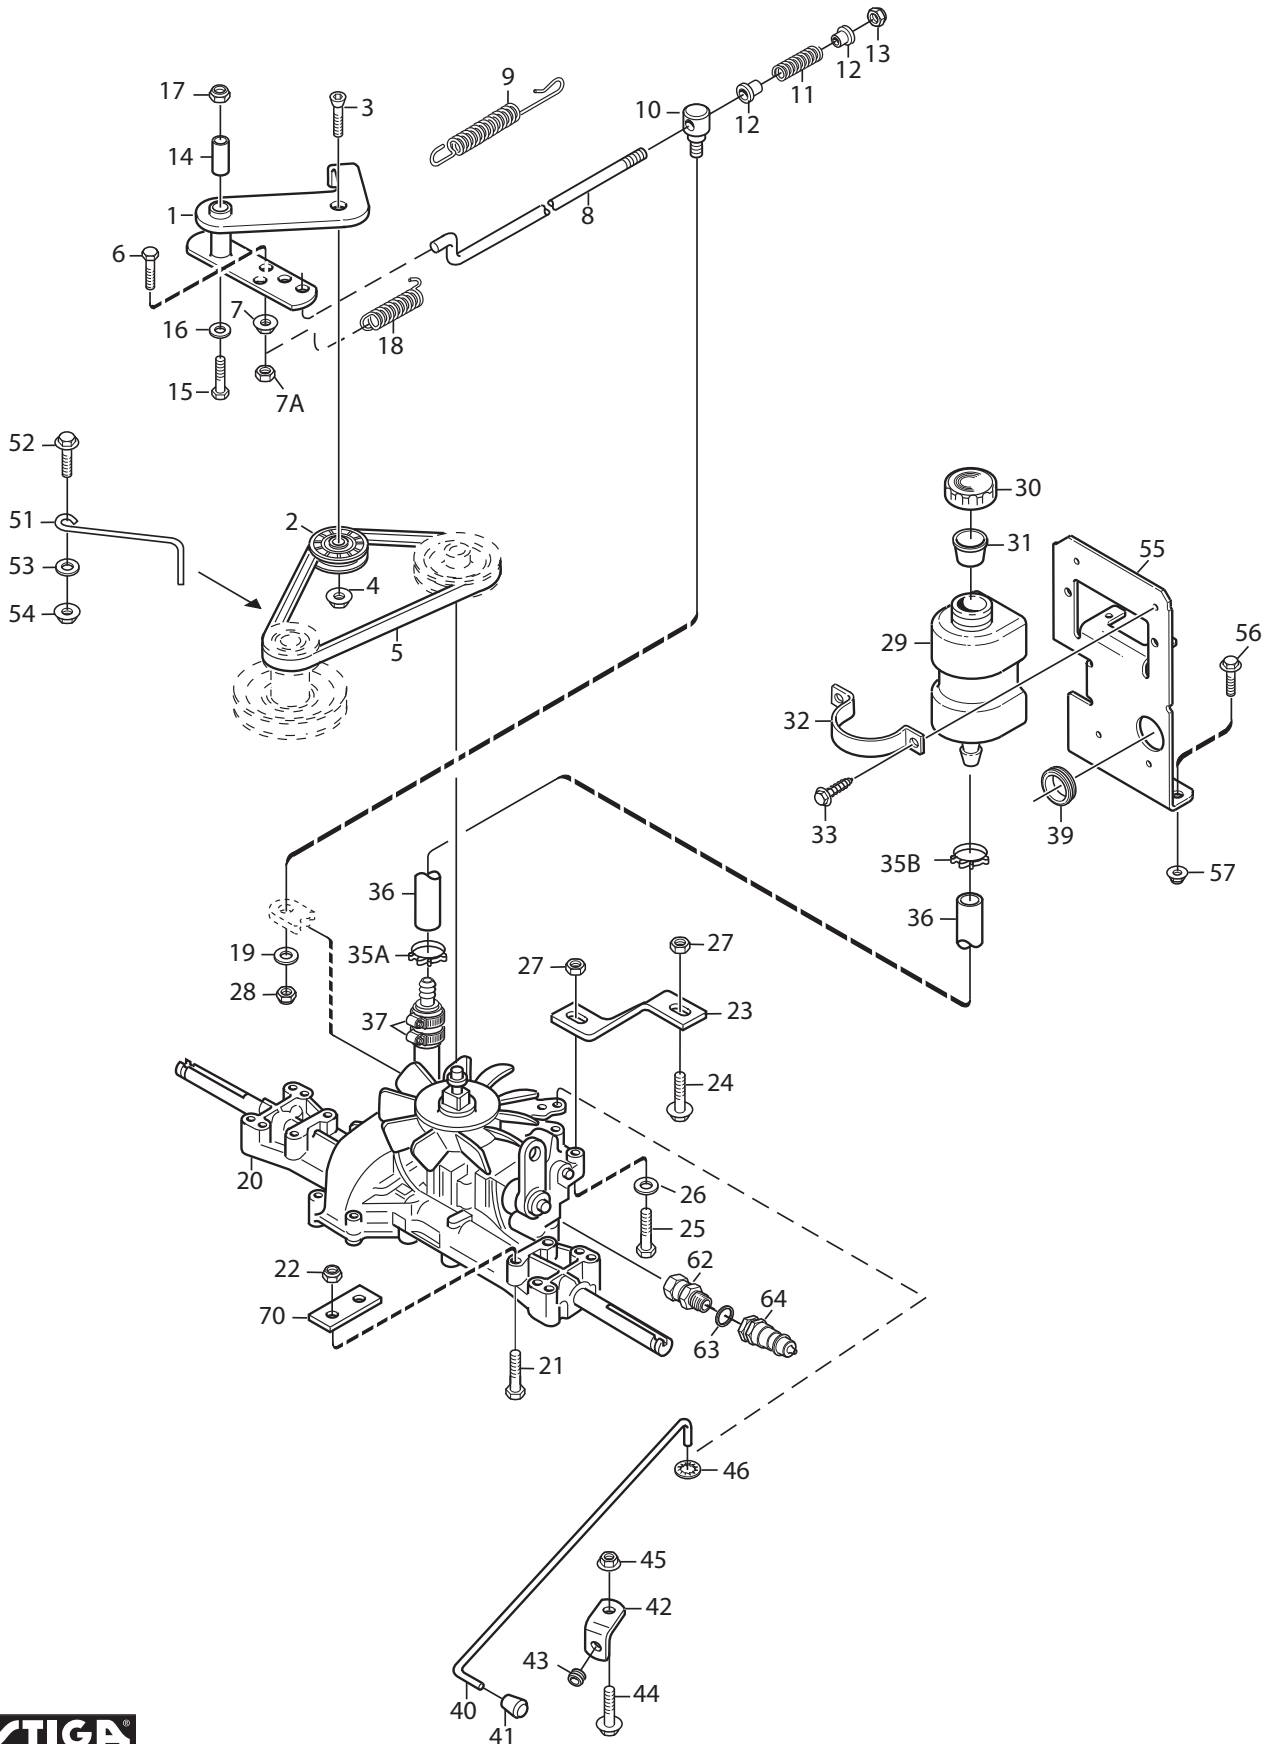

Utgåva Issue 43 - 2014		Transmission			
Pos. Fig.	Antal Quantity	Art nr Part No	Benämning	Description	Anmärkning Notes
56	2	9959-0820-16	Skruv	Screw	
57	2	9739-0831-22	Mutter	Nut	
62	1	1134-7245-01	Adapter-Rak Stb R1/4"-R3/8"	Hydraulic Coupling-Straight	
63	1	1134-4948-01	Bricka	Washer	
64	1	1134-6042-01	Snabbkoppling-Hane 1/4"	Quick Coupling-Male