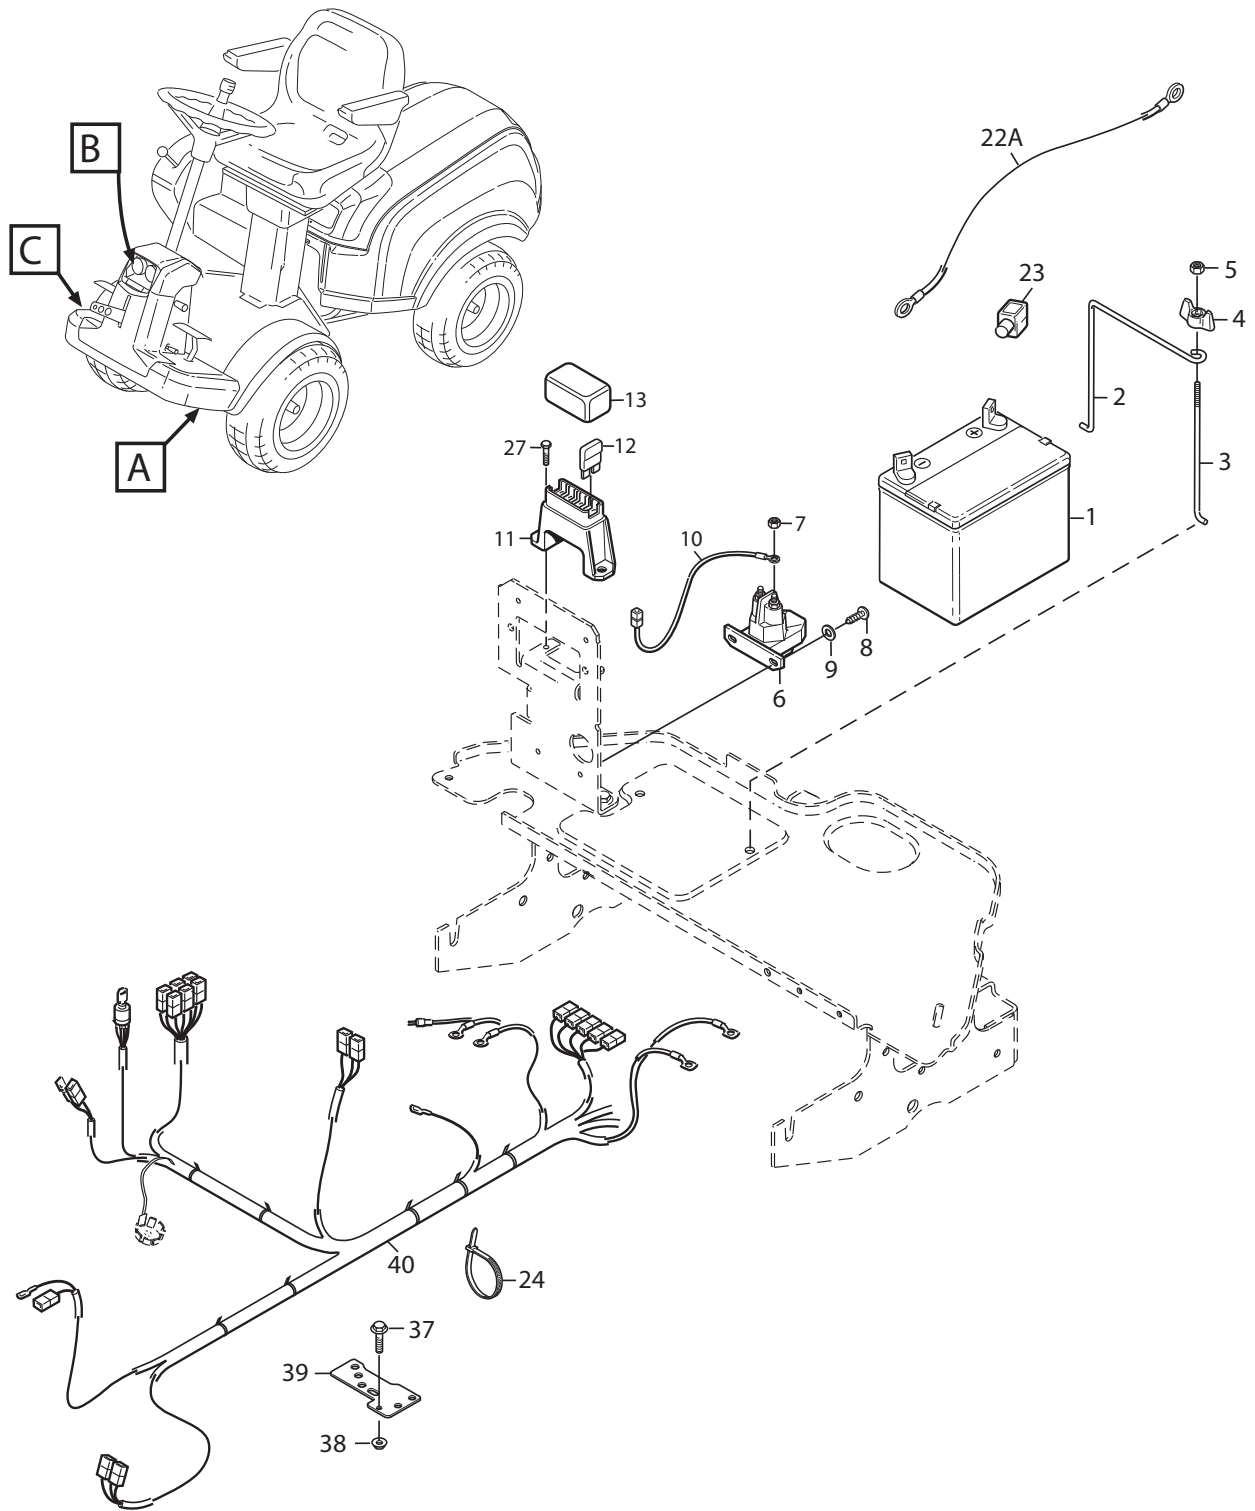

Utgåva Issue 43 - 2014		Elsystem Electric system			
Pos. Fig.	Antal Quantity	Art nr Part No	Benämning	Description	Anmärkning Notes
1	1	1134-5751-01	Batteri	Battery	
2	1	1134-5994-01	Batteribygel	Battery Loop	
3	1	1134-5995-01	Batteribygel	Battery Loop	
4	1	1134-4481-02	Vingmutter	Wing Nut	
5	1	9747-0631-02	Mutter | Låsmutter	Nut	
6	1	1134-2962-01	Solenoid Kpl Service	Solenoid	Inkl. pos 7
7	2	9794-5131-02	Mutter	Nut	
8	2	9852-8013-16	Skruv	Screw	
9	2	9699-0060-02	Bricka	Washer	
10	1	1134-4970-02	Kabel	Cable	
11	1	1134-3491-01	Säkringshållare	Fuse Holder	
12	1	1134-3496-07	Säkring (30A Grön)	Fuse (30A)	30A
12	1	1134-3496-06	Säkring (20A)	Fuse (20A)	20A
12	1	1134-3496-01	Säkring (10A)	Fuse (10A)	10A
13	1	1134-3631-01	Lock (5-01)	Cover-Fuse Holder	
14	1	1134-3399-02	Brytare	Switch	
15	2	9943-0516-16	Skruv	Screw	
19	1	1134-7535-01	Honkontakt	Female Connector	
21	2	9840-7716-16	Skruv	Screw	
22	1	1134-0234-02	Batterikabel (+)	Battery Cable (+)	
23	1	1134-2310-01	Batteriskydd	Guard Cap (+)	
24	2	9579-0018-01	Buntband L390	Cable	L=390
24	5	9579-0003-00	Buntband	Cable Holder	
27	1	1137-0075-01	Fäste	Attachment 2010	
28	1	9959-0820-16	Skruv	Screw	
29	1	9739-0831-22	Mutter	Nut	
33	2	9400-0358-01	Led-Lampa	Led-Lamp	
34	1	1134-7505-01	Kabelhärva	Wiring harness	
37	1	9959-0612-16	Skruv	Screw	
38	1	9739-0631-22	Mutter | Strålkastare	Nut | Working lamp	
39	1	1134-6454-01	Jordplåt	Ground Plate	
40	1	1137-0027-01	Kablage (Honda)	Harness	Honda
40	1	1134-6441-01	Kabelhärva	Wiring harness	B&S