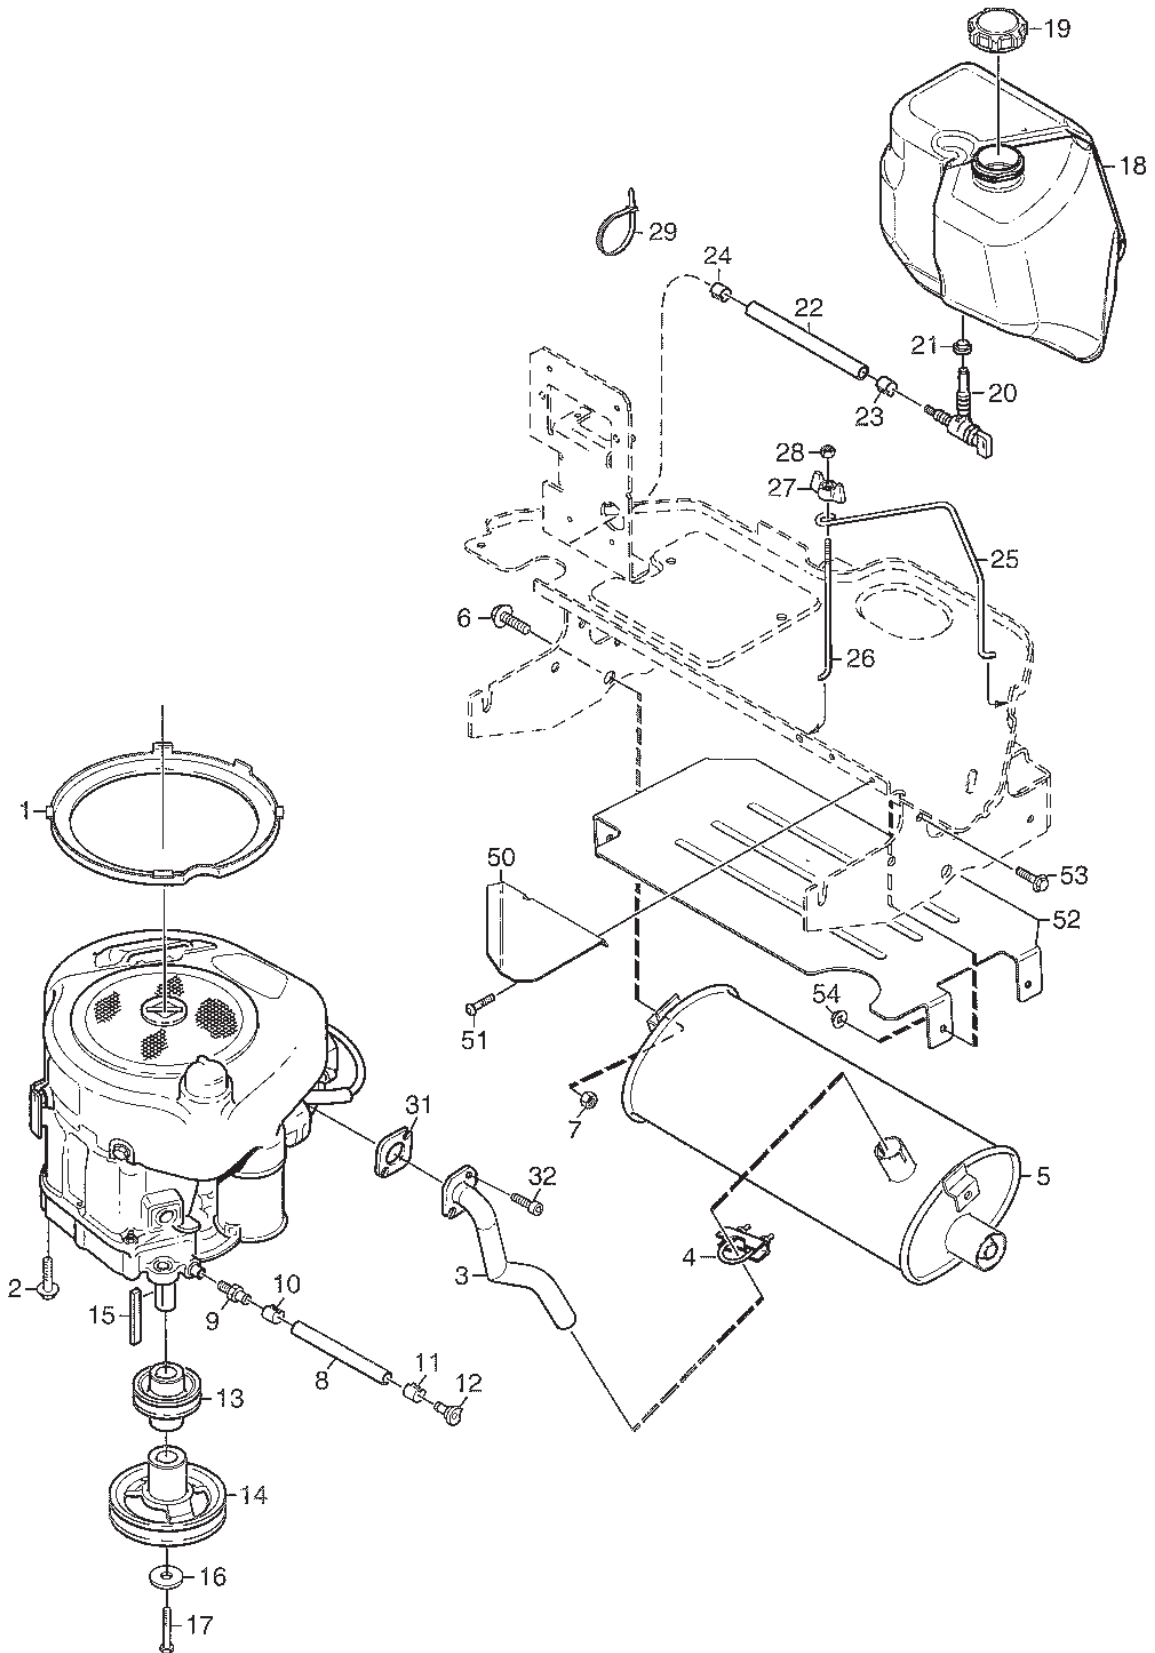

Utgåva Issue 43 - 2014		Motor	Engine		
Pos. Fig.	Antal Quantity	Art nr Part No	Benämning	Description	Anmärkning Notes
1	1	1134-6116-02	Luftkanal	Air Duct	B&S
2	4	9955-3725-16	Skruv	Screw	
4	1	9578-0011-01	Rörklämma 38	Tube Clamp	
5	1	1134-6024-01	Ljuddämpare Kpl	Muffler Assy	
6	1	9959-0820-16	Skruv	Screw	
7	1	9739-0831-22	Mutter	Nut	
8	1	1134-5827-01	Oljeavtappning Kpl	Oil Drain Assy	Inkl. pos 9 - 12
9	1	1134-5825-01	Nippel	Nipple	
10	1	9578-0023-04	Slangklämma 15*8 (Vit)	Hose Clamp	
11	1	1134-3499-02	Slangklämma	Hose Clamp	
12	1	1134-5826-01	Plugg	Plug	
15	1	9600-0251-01	Kil	Key	
16	1	1134-5017-01	Bricka	Washer	
17	1	9987-5332-16	Skruv	Screw	
18	1	1134-5938-01	Bränsletank	Fuel Tank	
19	1	1134-5532-01	Tanklock	Fuel Tank Cap	
20	1	1134-3224-01	Bensinkran	Fuel Shut-Off Valve	
21	1	1134-3225-01	Gummibussning	Grommet	
22	1	1134-2975-13	Bensinslang	Fuel Tube	L = 1100
23	1	9578-0023-02	Slangklämma D12*8 (Svart)	Hose Clamp	
24	1	9578-0023-02	Slangklämma D12*8 (Svart)	Hose Clamp	
25	1	1134-5942-01	Tankbygel	Tank Loop	
26	1	1134-5996-01	Tankbygel	Tank Loop	
27	1	1134-4481-02	Vingmutter	Wing Nut	
28	1	9747-0631-02	Mutter | Låsmutter	Nut	
29	1	9579-0003-00	Buntband	Cable Holder	
30	1	9852-8013-16	Skruv	Screw	
31	1	1134-0433-00	Packning	Gasket	
32	2	1134-4930-01	Skruv	Screw	
50	1	1134-6234-01	Deflektor	Heat Deflector	
51	2	9943-0516-16	Skruv	Screw	
52	1	1134-6251-01	Deflektor	Heat Deflector	
53	4	9959-0612-16	Skruv	Screw	
54	4	9739-0631-22	Mutter | Strålkastare	Nut | Working lamp