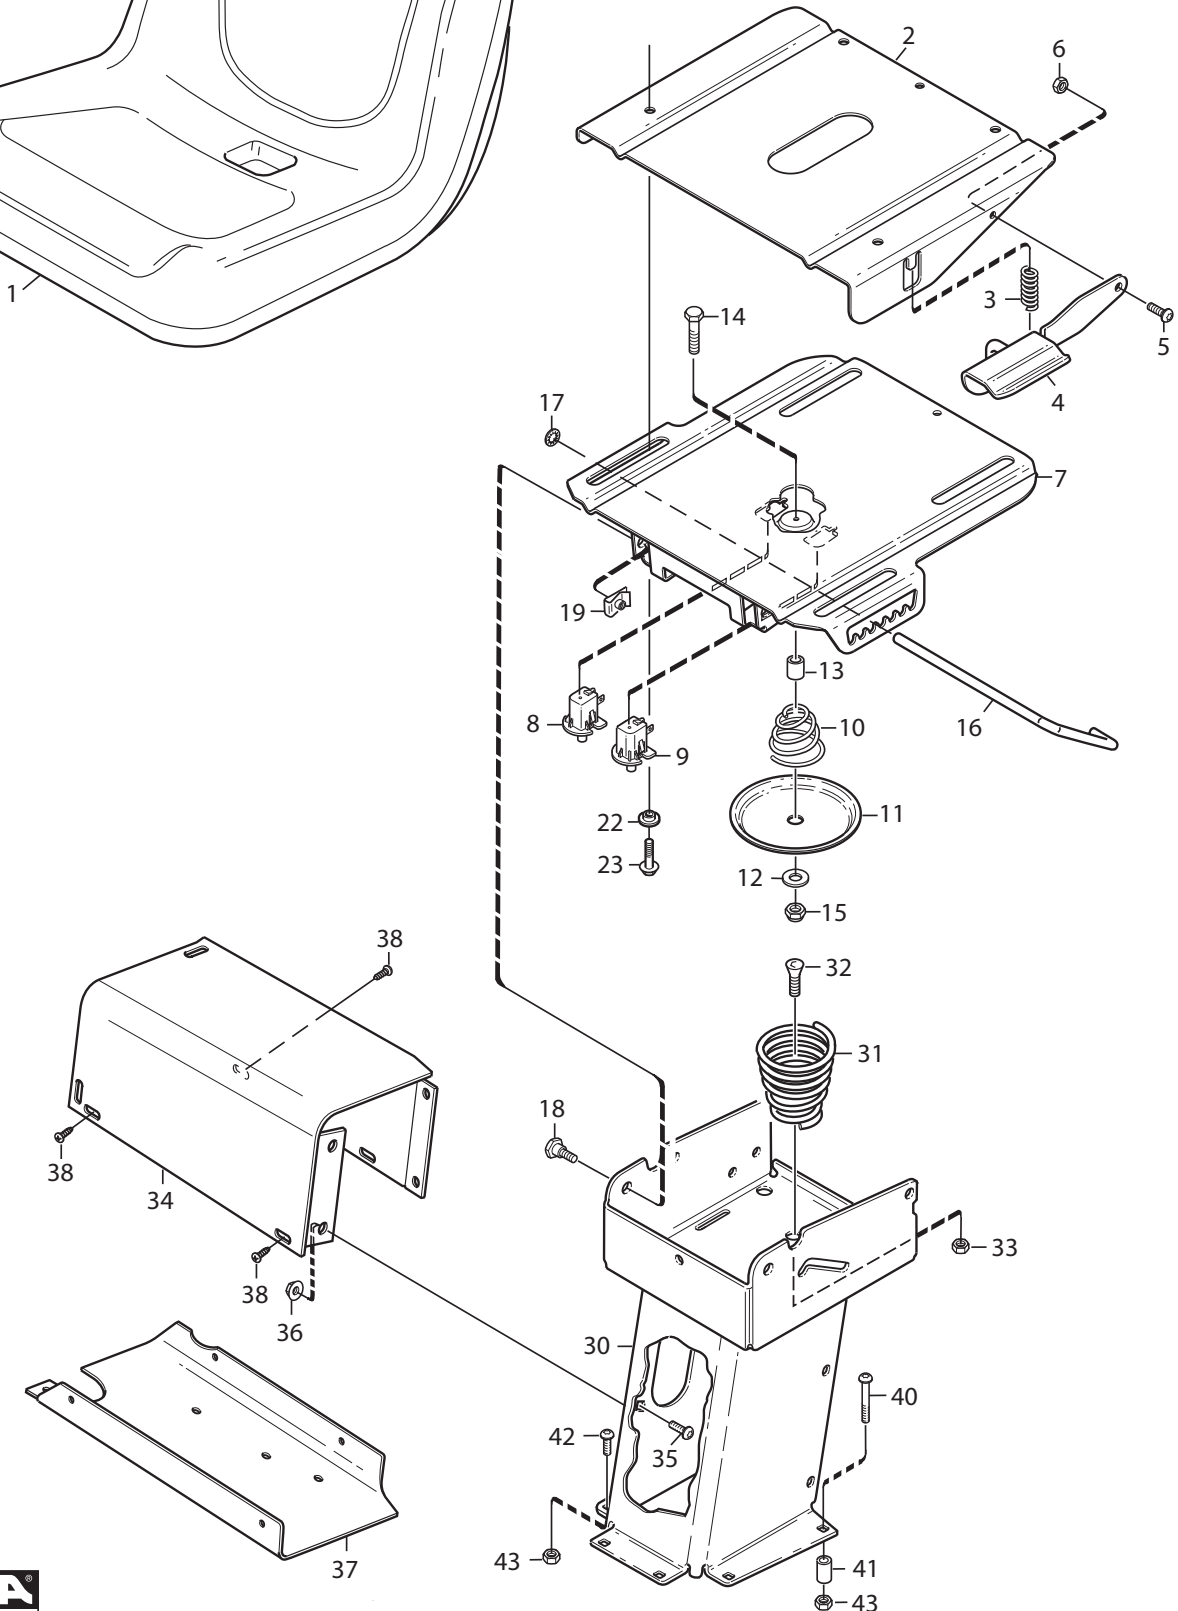

Utgåva Issue 43 - 2014		Sits	Seat		
Pos. Fig.	Antal Quantity	Art nr Part No	Benämning	Description	Anmärkning Notes
1	1	1134-6444-01	Sits (Xb 150) Stiga	Seat	
2	1	1134-6090-01	Glidplatta-Övre 5-01	Slide Plate-Upper	
3	1	1134-3262-01	Fjäder	Spring	
4	1	1134-6073-01	Handtag Kpl 5-01	Handle Assy	
5	1	9893-0616-16	Relä | Skruv	Relay | Screw	
6	1	9747-0631-02	Mutter | Låsmutter	Nut	
7	1	1134-6068-01	Glidplatta-Undre Kpl 5-01	Slide Plate-Lower	
8	1	1134-3156-01	Brytare	Switch	
9	1	1134-3156-02	Brytare (grå)	Switch	
10	1	1134-5302-01	Fjäder	Spring	
11	1	1134-5299-01	Tryckplatta	Push Plate	
12	1	9699-0090-02	Bricka	Washer	
13	1	1134-1565-06	Distans	Spacer	
14	1	9997-0840-12	Skruv	Screw	
15	1	9747-0831-02	Mutter | Låsmutter	Nut	
16	1	1134-5179-01	Spärr	Catch	
17	1	9675-0012-02	Starlock	Locking washer	
18	2	1134-0240-00	Skruv	Screw	
19	2	1134-4620-02	Fjädermutter	Nut	
22	4	1134-6078-01	Bricka	Flange Washer	
23	4	9959-0820-16	Skruv	Screw	
30	1	1134-5698-01	Sitskonsol Kpl 1-00	Seat Bracket Assy	
31	1	1134-4256-01	Fjäder	Spring	
32	1	9924-1235-19	Skruv	Screw	
33	1	9747-1231-02	Mutter	Nut	
34	1	1134-3990-01	Armsvep Kpl 041-00	Attachment-Side Panel	
35	2	9897-0820-16	Skruv	Screw	
36	2	9739-0831-22	Mutter	Nut	
37	1	1134-4130-01	Undre Lock (1-00)	Cover Lower	
38	4	9840-8013-16	Skruv	Screw	
40	2	9897-0880-12	Skruv	Screw	
41	2	1134-1565-08	Distans	Spacer	
42	4	9897-0820-16	Skruv	Screw	
43	6	9747-0831-02	Mutter | Låsmutter	Nut