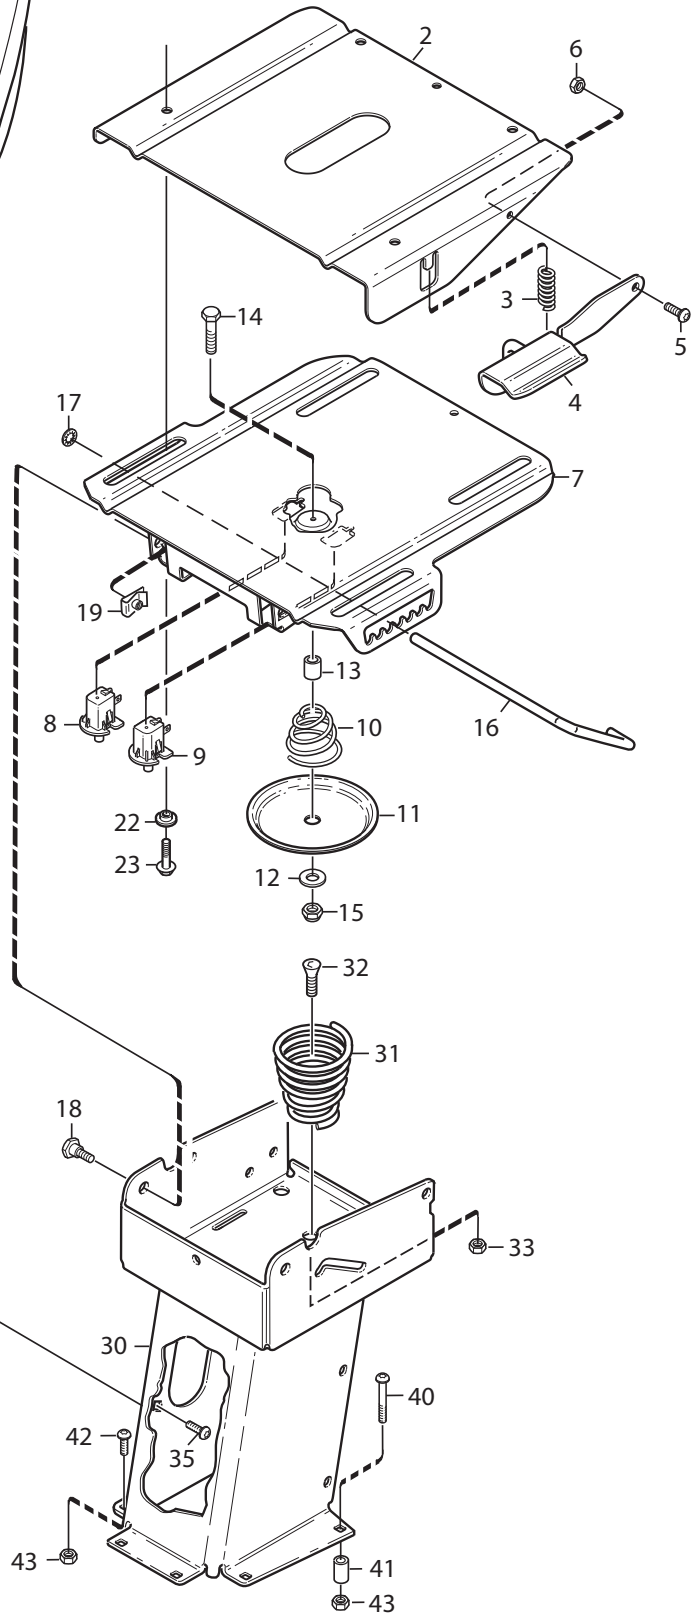

Utgåva Issue 43 - 2014		Sits	Seat		
Pos. Fig.	Antal Quantity	Art nr Part No	Benämning	Description	Anmärkning Notes
1	1	1134-6444-01	Sits (Xb 150) Stiga	Seat	
2	1	1134-6090-01	Glidplatta-Övre 5-01	Slide Plate-Upper	
3	1	1134-3262-01	Fjäder	Spring	
4	1	1134-6073-01	Handtag Kpl 5-01	Handle Assy	
5	1	9893-0616-16	Relä | Skruv	Relay | Screw	
6	1	9747-0631-02	Mutter | Låsmutter	Nut	
7	1	1134-6068-01	Glidplatta-Undre Kpl 5-01	Slide Plate-Lower	
8	1	1134-3156-01	Brytare	Switch	
9	1	1134-3156-02	Brytare (grå)	Switch	
10	1	1134-5302-01	Fjäder	Spring	
11	1	1134-5299-01	Tryckplatta	Push Plate	
12	1	9699-0090-02	Bricka	Washer	
13	1	1134-1565-06	Distans	Spacer	
14	1	9997-0840-12	Skruv	Screw	
15	1	9747-0831-02	Mutter | Låsmutter	Nut	
16	1	1134-5179-01	Spärr	Catch	
17	1	9675-0012-02	Starlock	Locking washer	
18	2	1134-0240-00	Skruv	Screw	
19	2	1134-4620-02	Fjädermutter	Nut	
22	4	1134-6078-01	Bricka	Flange Washer	
23	4	9959-0820-16	Skruv	Screw	
30	1	1134-5698-01	Sitskonsol Kpl 1-00	Seat Bracket Assy	
31	1	1134-4256-01	Fjäder	Spring	
32	1	9924-1235-19	Skruv	Screw	
33	1	9747-1231-02	Mutter	Nut	
34	1	1134-3990-01	Armsvep Kpl 041-00	Attachment-Side Panel	
35	2	9897-0820-16	Skruv	Screw	
36	2	9739-0831-22	Mutter	Nut	
37	1	1134-4130-01	Undre Lock (1-00)	Cover Lower	
38	4	9840-8013-16	Skruv	Screw	
40	2	9897-0880-12	Skruv	Screw	
41	2	1134-1565-08	Distans	Spacer	
42	4	9897-0820-16	Skruv	Screw	
43	6	9747-0831-02	Mutter | Låsmutter	Nut