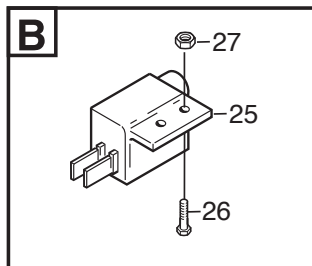

Utgåva Issue 50 - 2014		Elsystem Electric system			
Pos. Fig.	Antal Quantity	Art nr Part No	Benämning	Description	Anmärkning Notes
1	1	1134-4804-01	Batteri	Battery	
2	1	187040308/0	Kablage	Harness	Inkl. Pos 3, 4
3	1	9400-0327-01	Säkringshallare Inkl 20A Säkring	Fuse Holder Incl Fuse	Inkl. pos 4
4	1	1134-3496-06	Säkring 20A | Säkring (20A)	Fuse 20 A | Fuse (20A)	20A
6	1	1134-3901-01	Solenoid	Solenoid	Inkl. pos 8
7	2	9852-8013-16	Skruv	Screw	
8	2	9743-5121-32	Mutter	Nut	
9	1	1134-4093-01	Tändningslas	Ignition Switch	
10	1	1134-4749-01	Mutter	Nut	
11	1	1134-5245-01	Batterirem	Battery Strap	
12	1	1134-2167-01	Elkabel	Cable	
12	1	1134-2167-02	Kabel (Minus)	Cable (-)	
13	1	1134-0234-02	Batterikabel (+)	Battery Cable (+)	
14	1	1134-2310-01	Batteriskydd	Guard Cap (+)	
15	1	112361005/0	Mutter	Nut	1/4" UNC
16	15	133320027/0	Bunband	Cable	
17	1	1134-5343-01	Batterikonsole	Battery Bracket	
18	3	9852-8013-16	Skruv	Screw	
19	2	9699-0060-02	Bricka	Washer	
25	1	1134-3399-02	Brytare	Switch	
26	2	112789008/0	Skruv	Screw	
27	2	112154330/0	Mutter	Nut	
34	1	9959-0612-16	Skruv	Screw	
35	1	1134-6454-01	Jordplat	Ground Plate	
36	1	9739-0631-22	Mutter	Nut	
40	1	1137-0075-01	Plat | Fäste	Plate | Attachment 2010	
41	2	112735105/0	Skruv	Screw	
42	1	1134-7535-01	Anslutning | Honkontakt	Connector | Female Connector	
43	1	9959-0820-16	Skruv	Screw	
44	1	112154220/0	Mutter	Nut	
45	1	9400-0282-01	Brytare (Med Diod)	Switch	
46	1	9400-0280-03	Vippa Höjdinst	Switch Cover-Height Adjust