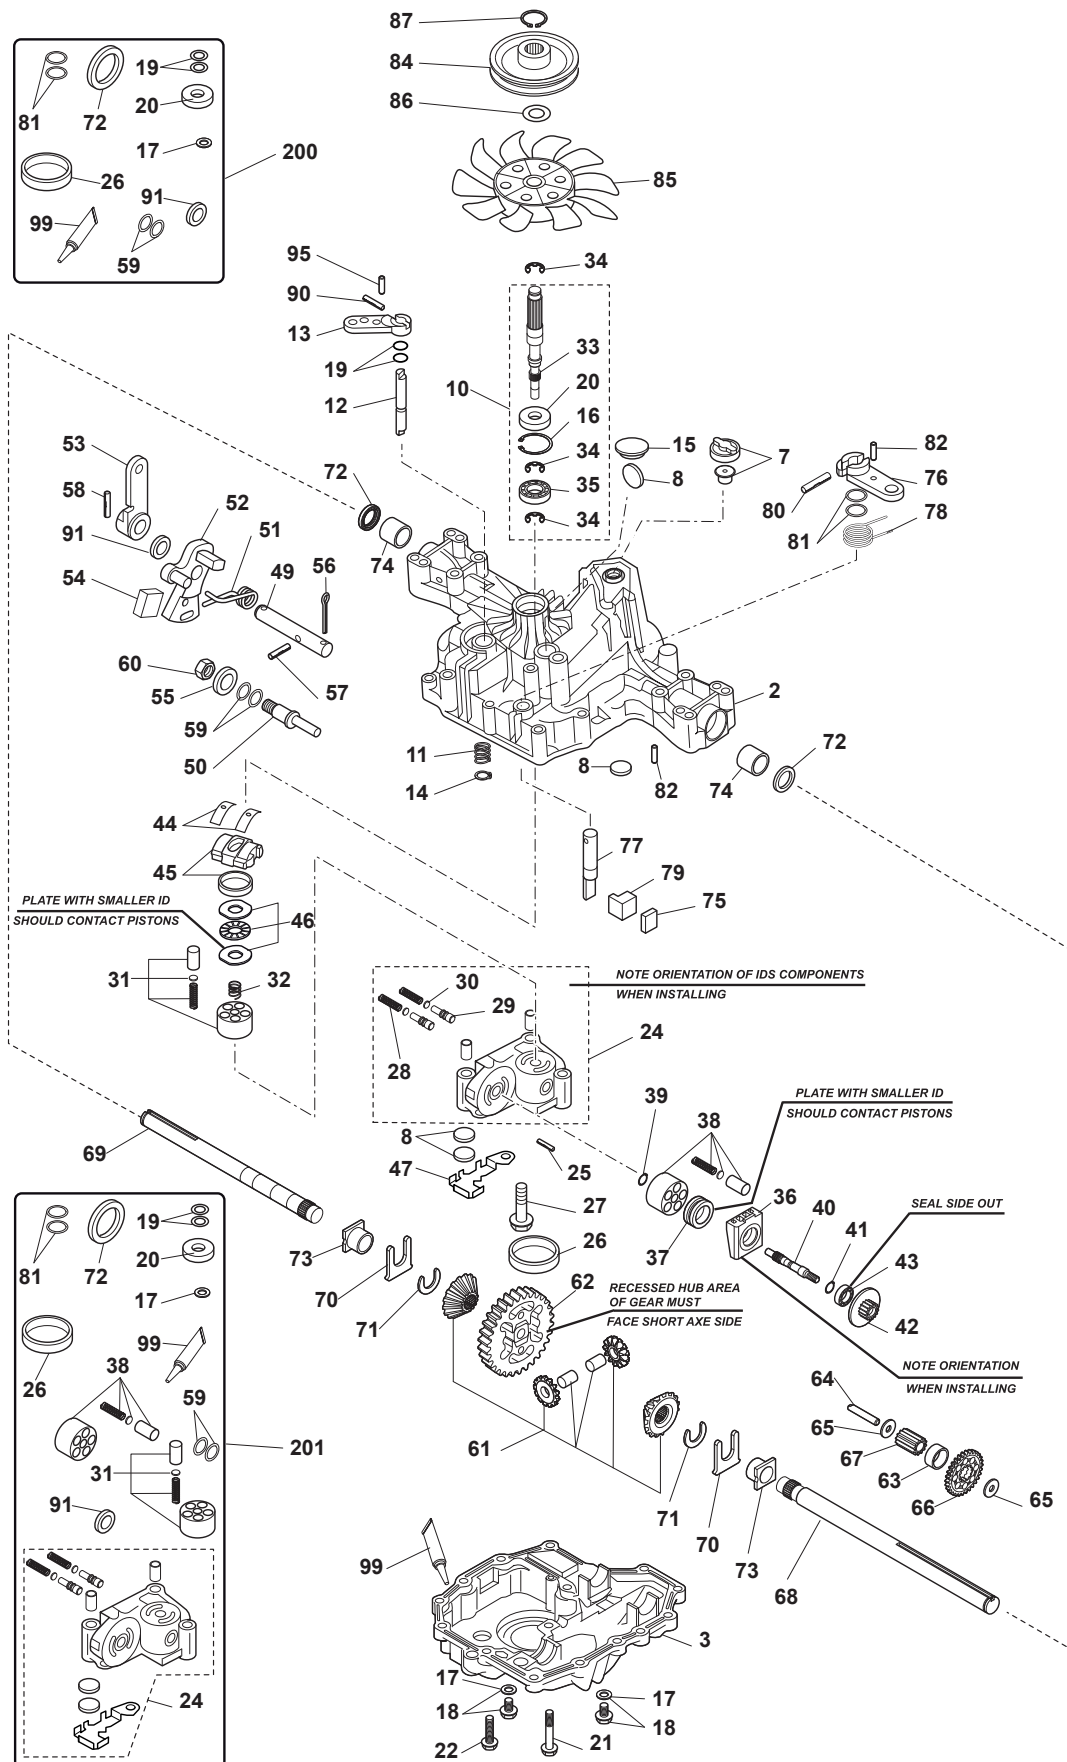

Utgåva Issue 50 - 2014		Transmission		Transmission	
Pos. Fig.	Antal Quantity	Art nr Part No	Benämning	Description	Anmärkning Notes
56	1	1139-1355-01	LasSprint	Cotter Pin	
57	1	1139-1329-01	Stift	Pin	
58	1	1139-1285-01	Stift	Pin	
59	2	1139-1115-01	O-Ring	O-Ring	
60	1	1139-1127-01	Mutter	Nut	
61	1	1139-1404-01	Differentialdrev Kpl	Diff.Gear Kit	
62	1	1139-1258-01	Slutdrev	Final Gear	
63	1	1139-1255-01	Hylsa	Collar	
64	1	1139-1256-01	röduktionsaxel	Reduction Shaft	
65	2	1139-1398-01	Bricka	Washer	
66	1	1139-1267-01	Reduktionsdrev	Reduction Gear	
67	1	1139-1361-01	Slutdrev	Final Pinion Gear	
68	1	1139-1342-01	Hjulaxel-Vä	Axle Shaft-L	
69	1	1139-1343-01	Hjulaxel-Hö	Axle Shaft-R	
70	2	1139-1078-01	Bricka	Thrust Washer	
71	2	1139-1163-01	Lasring	Ring	
72	2	1139-1080-01	Tätning	Seal 19*32*8	
73	2	1139-1164-01	Bussning	Bushing	
74	2	1139-1414-01	Bussning	Bushing	
75	1	1139-1260-01	Bromssko	Brake Shoe	
76	1	1139-1261-01	Bromsarm	Brake Arm	
77	1	1139-1320-01	Bromsaxel	Brake Shaft	
78	1	1139-1411-01	Returfjäder	Return Spring	
79	1	1139-1264-01	Tryckplatta	Brake Actuator	
80	1	1139-1282-01	Stift	Pin	
81	2	1139-1114-01	O-Ring	O-Ring	
82	2	1139-1281-01	Stift	Pin	
84	1	1139-1484-01	Remskiva	Belt Pulley	
85	1	1134-4190-01	Fläkt	Fan	
86	1	1139-1266-01	Bricka	Washer	
87	1	1139-1149-01	Lasring	Snap Ring	
90	1	1139-1280-01	Stift	Pin	
91	1	1139-1303-01	Tätningring	Seal Ring	
95	1	1139-1279-01	Stift	Pin	
99	1	1139-1443-01	Tätningmedel	Sealant (Tube)	
200	1	1139-1403-01	Packningssats	Seal Kit	Märkta S/Marked S
201	1	1139-1600-01	Reparationssats	Repair Kit	Märkta R/Marked R