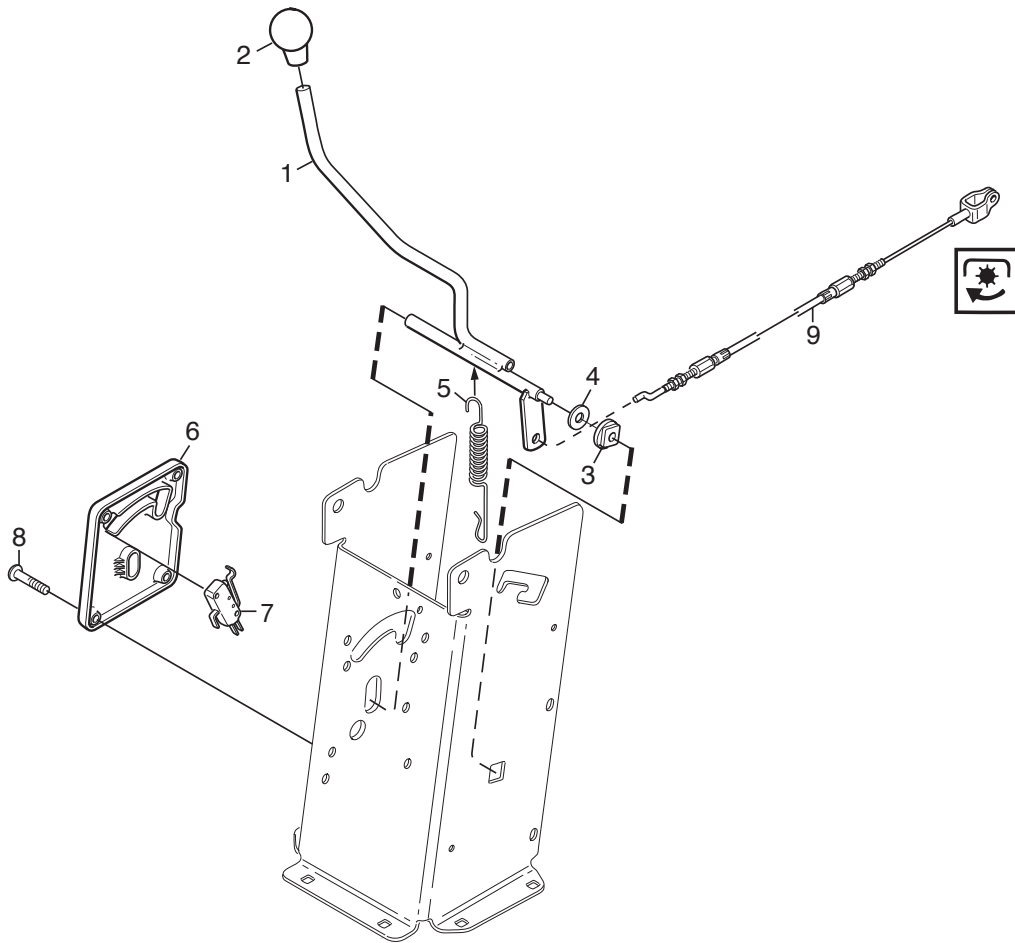

Utgåva Issue 50 - 2014		Handreglage Hand controls			
Pos. Fig.	Antal Quantity	Art nr Part No	Benämning	Description	Anmärkning Notes
1	1	1134-6301-01	Aggregatsspak5-01	Engage Lever	
2	1	1134-2551-01	Knopp	Knob	
3	1	1134-3790-02	Lager	Bearing	
4	1	9699-0090-02	Bricka	Washer	
5	1	4231-0013-00	Fjäder	Spring	
6	1	1134-5368-01	Panel	Dashboard	
7	1	9400-0312-01	Mikrobrytare	Microswitch	
8	4	9946-0525-16	Skruv	Screw	
9	1	1134-3573-05	Reglagewire	Control Cable	
20	1	1134-5465-01	Gasreglage	Throttle Control Lever	
21	1	1134-4078-01	Knopp	Knob	
22	1	1134-5464-01	Fäste	Bracket	
23	1	1134-0240-00	Skruv	Screw	
24	2	1134-4242-01	Bricka | Distansbricka	Washer	
25	1	9694-0001-00	Bricka	Washer	
26	1	112155000/0	Mutter	Nut	
27	1	1134-4197-03	Gasreglage	Throttle Cable	
28	1	9500-9991-00	Kabelklämma	Wire Clamp	
29	1	9943-0516-16	Skruv	Screw