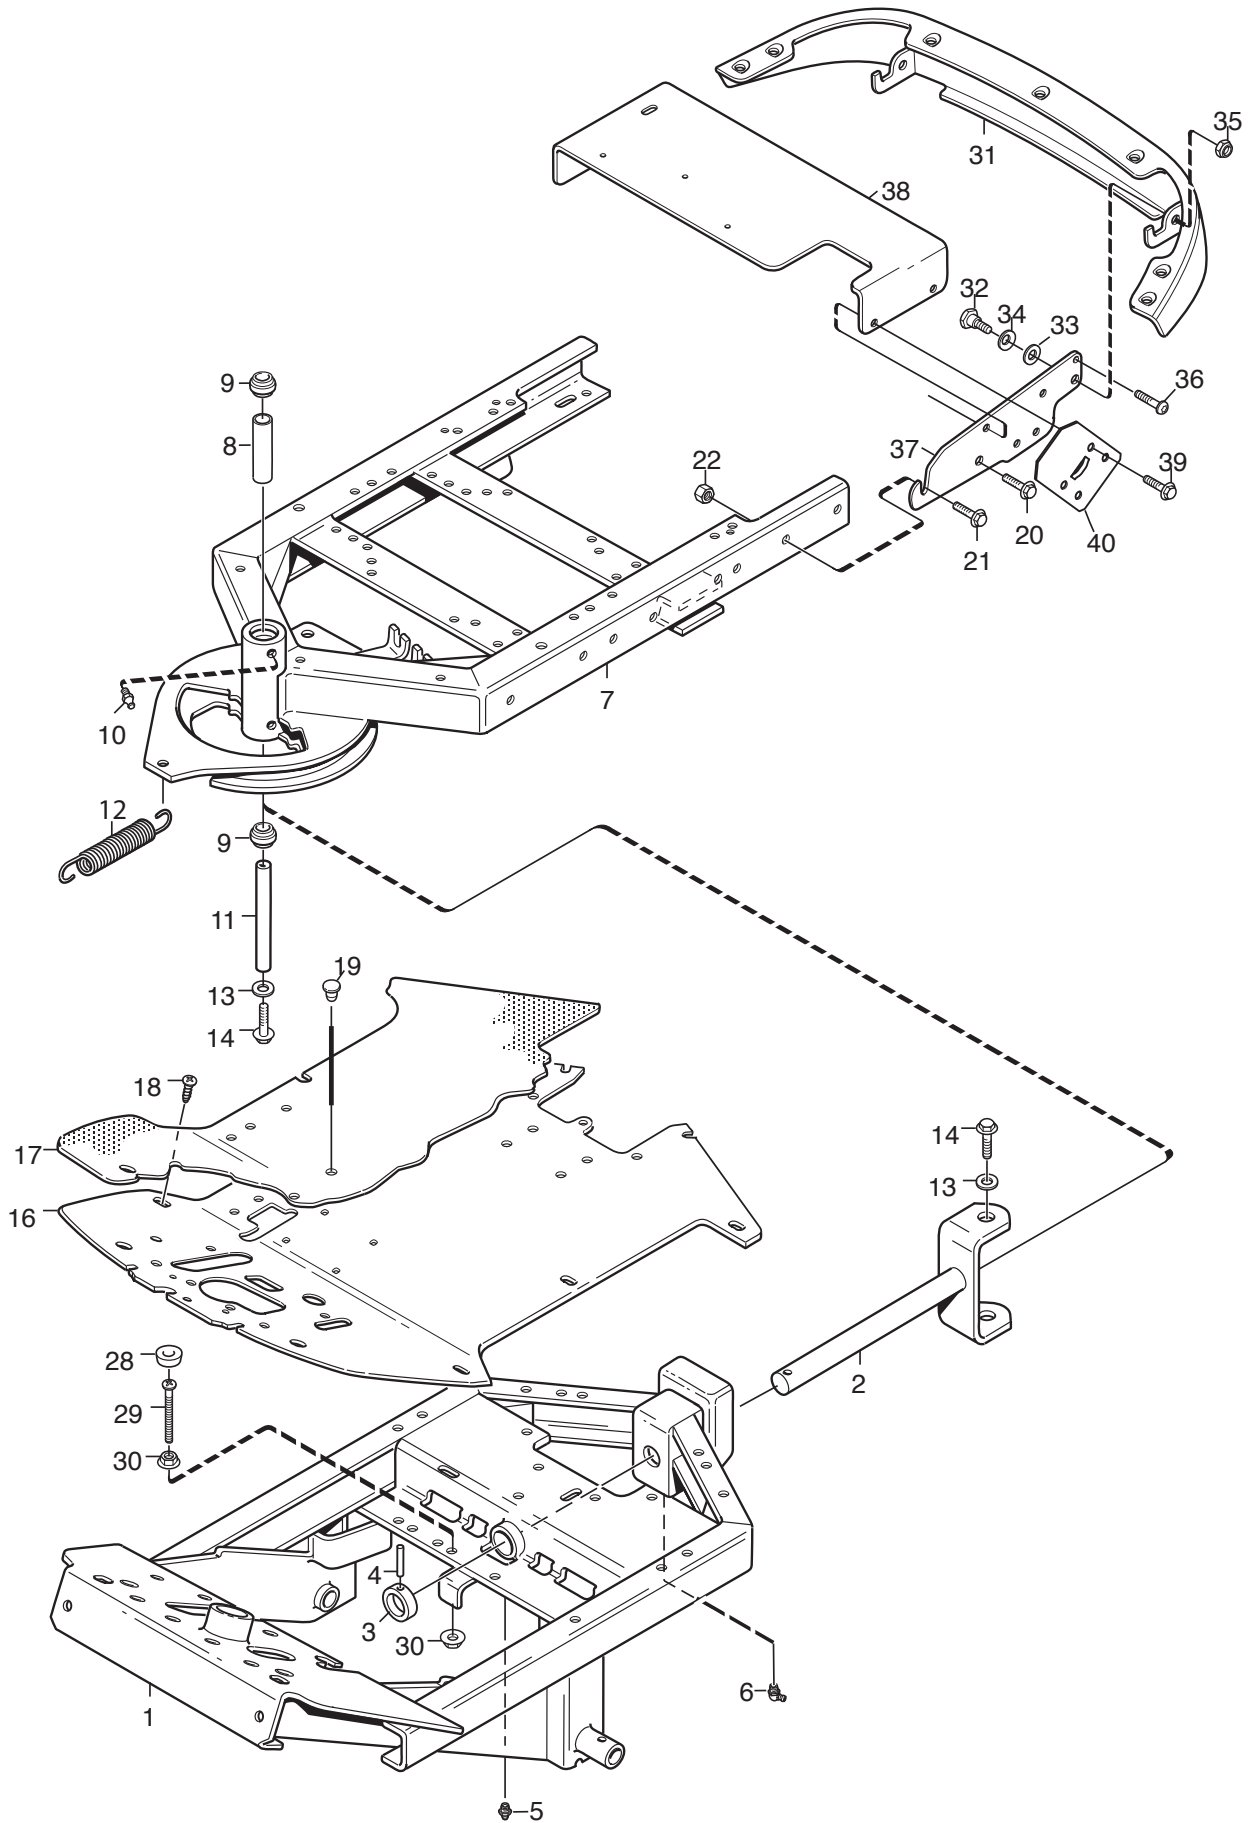

Utgåva Issue 50 - 2014		Ram	Frame		
Pos. Fig.	Antal Quantity	Art nr Part No	Benämning	Description	Anmärkning Notes
1	1	387800011/0	Ram-Främre Kpl	Frame Front	Inkl. pos 2-5
2	1	1137-1119-02	Midjegaffel Service	Fork	
3	1	1134-0031-00	Ledaxelstopp | Ledaxelstopp	Pivot Shaft Stop	
4	1	9595-0262-00	Spännstift	Locating Pin | Elastic Pin	
5	1	112379511/0	Smörjnippel	Grease Dispenser	Rak/straight
6	1	9501-0504-01	Smörjnippel	Grease Nipple M6 90	90°
7	1	1134-6466-01	Ram-Bakre Kpl (5-01)	Frame-Rear Assy	
8	1	1134-5705-01	Distans	Spacer	
9	2	9547-0001-00	Ledlager Ge17Es	Bearing	
10	2	9501-0500-00	Smörjkopp Kort Rak	Grease Dispenser	
11	1	1134-5988-01	Centrumaxel	Centre Shaft	
12	1	1134-2171-01	Fjäder	Spring	
13	2	9699-0035-02	Bricka	Washer	
14	2	9959-1025-16	Skruv	Screw	
16	1	1134-6586-01	Durk (5-01)	Floor Plate	
17	1	1134-6372-04	Durkmatta	Floor Mat Hst	
18	2	9893-0616-16	Skruv | Relä	Screw | Relay	
19	2	9403-0048-70	Täckpropp Ikpt 13-6,5S	Cover Plug	
20	2	9945-0816-16	Skruv	Screw	
21	2	9959-0820-16	Skruv	Screw	
22	2	112154220/0	Mutter	Nut	
28	1	1134-4975-01	Gummibuffert	Rubber Buffer	
29	1	9950-0570-12	Skruv	Screw	
30	2	9739-0531-22	Mutter	Nut	
31	1	1134-5337-02	Stötfangare-bakre, grå	Bumper Assy-Rear Grey	
32	2	1134-0240-00	Skruv	Screw	
33	2	1134-4242-01	Bricka | Distansbricka	Washer	
34	2	9665-0002-00	Bricka	Washer	
35	2	112155000/0	Mutter	Nut	
36	2	9943-0516-16	Skruv	Screw	
37	2	1134-5345-01	Batterihallare	Battery Holder	
38	1	1134-5344-01	Batterihylla	Battery Shelf	
39	4	9945-0816-16	Skruv	Screw	
40	1	337600013/0	Bakstycke	Rear Cover