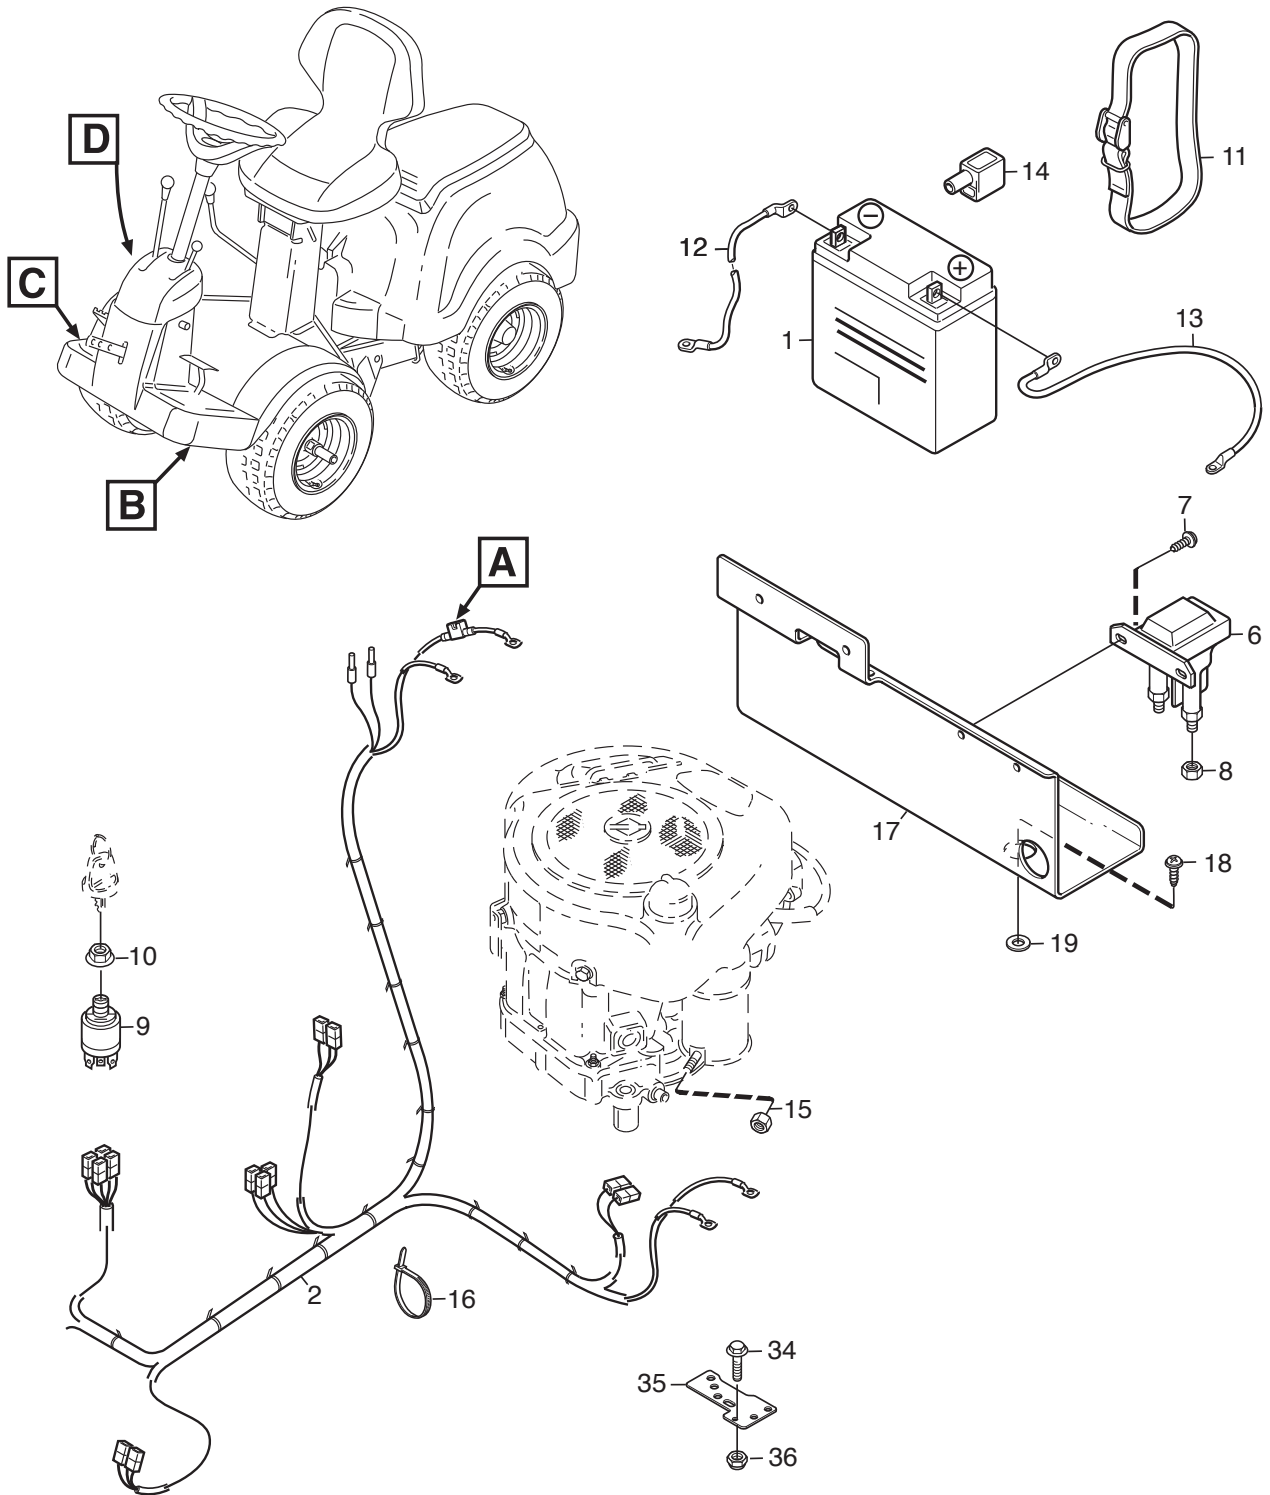

Utgåva Issue 50 - 2014		Elsystem Electric system			
Pos. Fig.	Antal Quantity	Art nr Part No	Benämning	Description	Anmärkning Notes
1	1	1134-4804-01	Batteri	Battery	
2	1	187040308/0	Kablage	Harness	Inkl. Pos 3, 4
3	1	9400-0327-01	Säkringshallare Inkl 20A Säkring	Fuse Holder Incl Fuse	Inkl. pos 4
4	1	1134-3496-06	Säkring 20A | Säkring (20A)	Fuse 20 A | Fuse (20A)	20A
6	1	1134-3901-01	Solenoid	Solenoid	Inkl. pos 8
7	2	9852-8013-16	Skruv	Screw	
8	2	9743-5121-32	Mutter	Nut	
9	1	1134-4093-01	Tändningslas	Ignition Switch	
10	1	1134-4749-01	Mutter	Nut	
11	1	1134-5245-01	Batterirem	Battery Strap	
12	1	1134-2167-01	Elkabel	Cable	
12	1	1134-2167-02	Kabel (Minus)	Cable (-)	
13	1	1134-0234-02	Batterikabel (+)	Battery Cable (+)	
14	1	1134-2310-01	Batteriskydd	Guard Cap (+)	
15	1	112361005/0	Mutter	Nut	1/4" UNC
16	15	133320027/0	Bunband	Cable	
17	1	1134-5343-01	Batterikonsole	Battery Bracket	
18	3	9852-8013-16	Skruv	Screw	
19	2	9699-0060-02	Bricka	Washer	
25	1	1134-3399-02	Brytare	Switch	
26	2	112789008/0	Skruv	Screw	
27	2	112154330/0	Mutter	Nut	
34	1	9959-0612-16	Skruv	Screw	
35	1	1134-6454-01	Jordplat	Ground Plate	
36	1	9739-0631-22	Mutter	Nut	
40	1	1137-0075-01	Plat | Fäste	Plate | Attachment 2010	
41	2	112735105/0	Skruv	Screw	
42	1	1134-7535-01	Anslutning | Honkontakt	Connector | Female Connector	
43	1	9959-0820-16	Skruv	Screw	
44	1	112154220/0	Mutter	Nut	
45	1	9400-0282-01	Brytare (Med Diod)	Switch	
46	1	9400-0280-03	Vippa Höjdinst	Switch Cover-Height Adjust