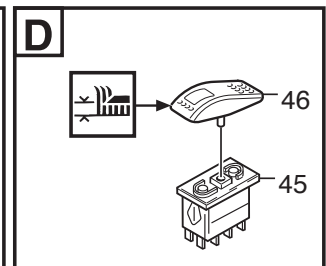

Utgåva Issue 50 - 2014		Elsystem Electric system			
Pos. Fig.	Antal Quantity	Art nr Part No	Benämning	Description	Anmärkning Notes
1	1	1134-4804-01	Batteri	Battery	
2	1	187040308/0	Kablage	Harness	Inkl. Pos 3, 4
3	1	9400-0327-01	Säkringshallare Inkl 20A Säkring	Fuse Holder Incl Fuse	Inkl. pos 4
4	1	1134-3496-06	Säkring 20A | Säkring (20A)	Fuse 20 A | Fuse (20A)	20A
6	1	1134-3901-01	Solenoid	Solenoid	Inkl. pos 8
7	2	9852-8013-16	Skruv	Screw	
8	2	9743-5121-32	Mutter	Nut	
9	1	1134-4093-01	Tändningslas	Ignition Switch	
10	1	1134-4749-01	Mutter	Nut	
11	1	1134-5245-01	Batterirem	Battery Strap	
12	1	1134-2167-01	Elkabel	Cable	
12	1	1134-2167-02	Kabel (Minus)	Cable (-)	
13	1	1134-0234-02	Batterikabel (+)	Battery Cable (+)	
14	1	1134-2310-01	Batteriskydd	Guard Cap (+)	
15	1	112361005/0	Mutter	Nut	1/4" UNC
16	15	133320027/0	Bunband	Cable	
17	1	1134-5343-01	Batterikonsole	Battery Bracket	
18	3	9852-8013-16	Skruv	Screw	
19	2	9699-0060-02	Bricka	Washer	
25	1	1134-3399-02	Brytare	Switch	
26	2	112789008/0	Skruv	Screw	
27	2	112154330/0	Mutter	Nut	
34	1	9959-0612-16	Skruv	Screw	
35	1	1134-6454-01	Jordplat	Ground Plate	
36	1	9739-0631-22	Mutter	Nut	
40	1	1137-0075-01	Plat | Fäste	Plate | Attachment 2010	
41	2	112735105/0	Skruv	Screw	
42	1	1134-7535-01	Anslutning | Honkontakt	Connector | Female Connector	
43	1	9959-0820-16	Skruv	Screw	
44	1	112154220/0	Mutter	Nut	
45	1	9400-0282-01	Brytare (Med Diod)	Switch	
46	1	9400-0280-03	Vippa Höjdinst	Switch Cover-Height Adjust