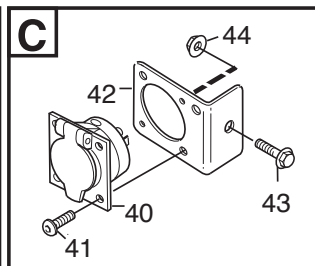

Utgåva Issue 50 - 2014		Elsystem Electric system			
Pos. Fig.	Antal Quantity	Art nr Part No	Benämning	Description	Anmärkning Notes
1	1	1134-4804-01	Batteri	Battery	
2	1	187040308/0	Kablage	Harness	Inkl. Pos 3, 4
3	1	9400-0327-01	Säkringshallare Inkl 20A Säkring	Fuse Holder Incl Fuse	Inkl. pos 4
4	1	1134-3496-06	Säkring 20A | Säkring (20A)	Fuse 20 A | Fuse (20A)	20A
6	1	1134-3901-01	Solenoid	Solenoid	Inkl. pos 8
7	2	9852-8013-16	Skruv	Screw	
8	2	9743-5121-32	Mutter	Nut	
9	1	1134-4093-01	Tändningslas	Ignition Switch	
10	1	1134-4749-01	Mutter	Nut	
11	1	1134-5245-01	Batterirem	Battery Strap	
12	1	1134-2167-01	Elkabel	Cable	
12	1	1134-2167-02	Kabel (Minus)	Cable (-)	
13	1	1134-0234-02	Batterikabel (+)	Battery Cable (+)	
14	1	1134-2310-01	Batteriskydd	Guard Cap (+)	
15	1	112361005/0	Mutter	Nut	1/4" UNC
16	15	133320027/0	Bunband	Cable	
17	1	1134-5343-01	Batterikonsole	Battery Bracket	
18	3	9852-8013-16	Skruv	Screw	
19	2	9699-0060-02	Bricka	Washer	
25	1	1134-3399-02	Brytare	Switch	
26	2	112789008/0	Skruv	Screw	
27	2	112154330/0	Mutter	Nut	
34	1	9959-0612-16	Skruv	Screw	
35	1	1134-6454-01	Jordplat	Ground Plate	
36	1	9739-0631-22	Mutter	Nut	
40	1	1137-0075-01	Plat | Fäste	Plate | Attachment 2010	
41	2	112735105/0	Skruv	Screw	
42	1	1134-7535-01	Anslutning | Honkontakt	Connector | Female Connector	
43	1	9959-0820-16	Skruv	Screw	
44	1	112154220/0	Mutter	Nut	
45	1	9400-0282-01	Brytare (Med Diod)	Switch	
46	1	9400-0280-03	Vippa Höjdinst	Switch Cover-Height Adjust