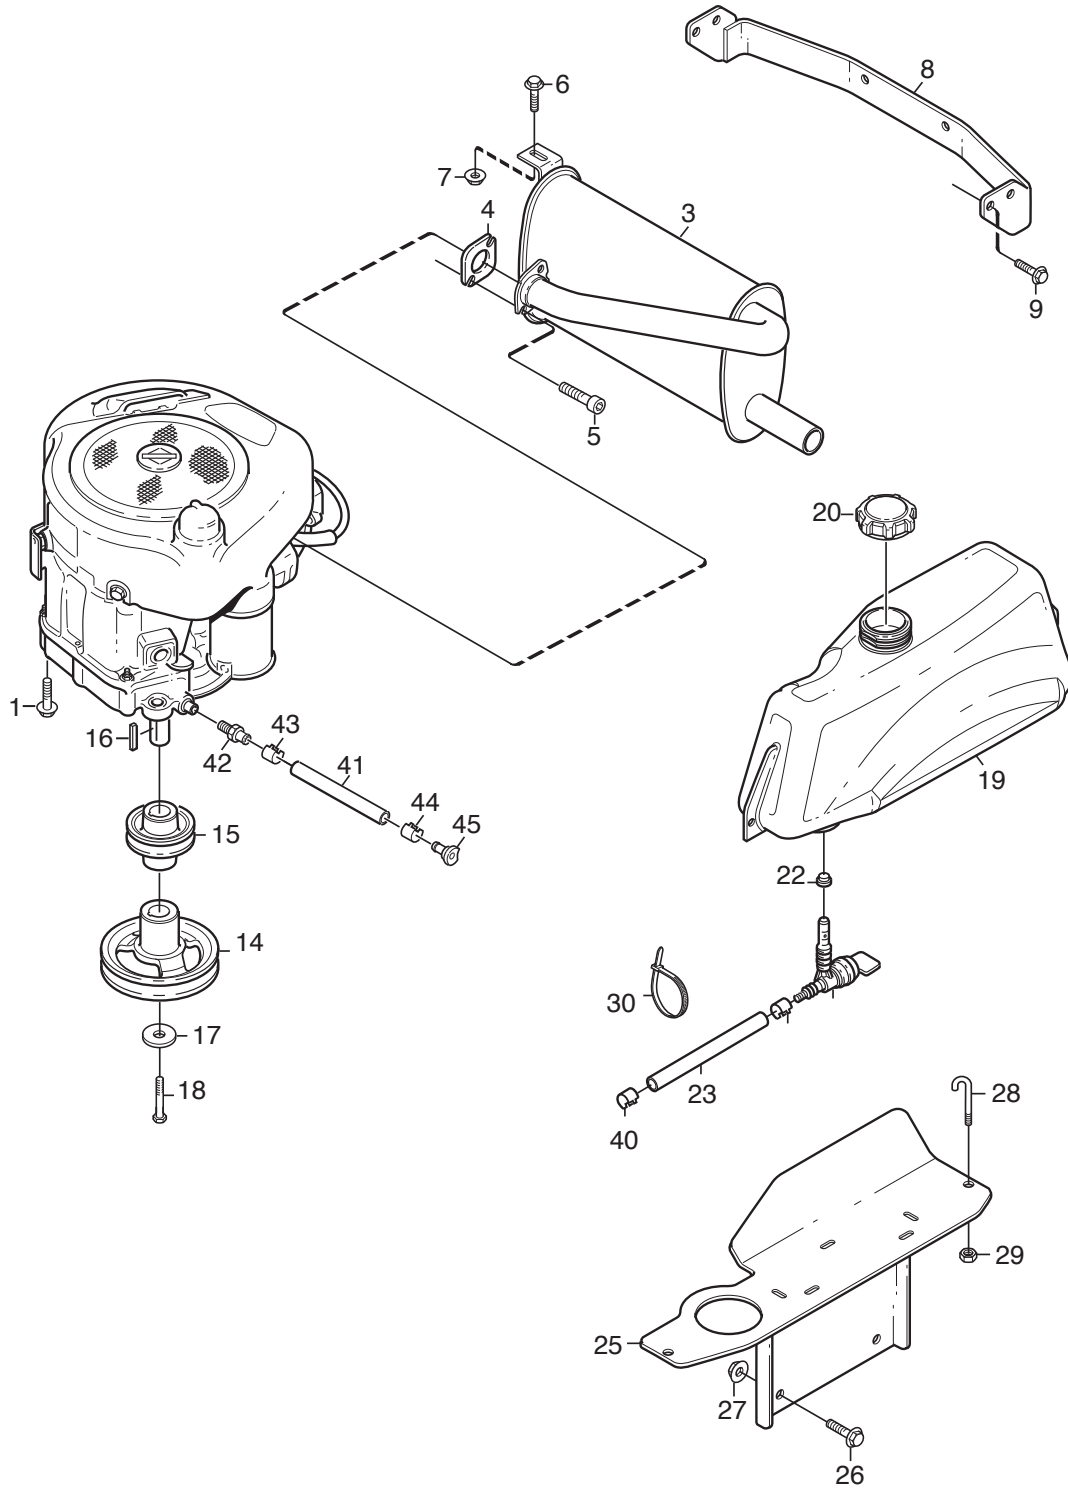

Utgåva Issue 50 - 2014		Motor	Engine		
Pos. Fig.	Antal Quantity	Art nr Part No	Benämning	Description	Anmärkning Notes
1	4	9955-3725-16	Skruv	Screw	3/8" UNC x 25 mm
3	1	1134-7784-01	Ljuddämpare Kpl	Muffler Assy	
4	1	1134-0433-00	Packning	Gasket	
5	2	1134-4930-01	Skruv	Screw	
6	1	9959-0820-16	Skruv	Screw	
7	1	112154220/0	Mutter	Nut	
8	1	1134-5390-01	Dragkroksbalk	Tow Bar Bracket	
9	4	9945-0816-16	Skruv	Screw	
14	1	1137-0208-01	Motorremskiva | Motorremskiva	Engine Pulley	Ø 137 mm
15	1	1137-0206-01	Motorremskiva | Remskiva	Engine Belt Pulley | Engine Pulley	Ø 85 mm
16	1	9600-0251-01	Kil	Key	L = 2 1/2"
17	1	1134-5017-01	Bricka	Washer	
18	1	9987-5332-16	Skruv	Screw	
19	1	1134-6618-01	Bränsletank	Fuel Tank	
20	1	1134-5532-01	Tanklock	Fuel Tank Cap	
21	1	1134-3224-01	Bensinkran	Fuel Shut-Off Valve	
22	1	1134-3225-01	Gummibussning | Gummibussning	Grommet	
23	1	1134-2975-01	Bensinslang	Fuel Tube	L = 520 mm
23	1	1134-2975-07	Bensinslang	Fuel Tube	L = 350 mm
24	1	9578-0023-02	Slangklämma D12*8 (Svart) | Rörklammer	Hose Clamp | Tube Clamp	
25	1	1134-6627-01	Tankfäste	Fuel Tank Bracket	
26	2	9959-0820-16	Skruv	Screw	
27	2	112154220/0	Mutter	Nut	
28	2	1134-5346-01	Tankbygel	Fuel Tank Loop	
29	2	112154510/0	Mutter	Nut	
30	1	133320027/0	Bunband	Cable	
40	1	9578-0023-02	Slangklämma D12*8 (Svart) | Rörklammer	Hose Clamp | Tube Clamp	
41	1	1134-5827-01	Oljeavtappning Kpl	Oil Drain Assy	Pos 42-45 incl.
42	1	1134-5825-01	Nippel	Nipple	
43	1	9578-0023-04	Slangklämma 15*8 (Vit) | Kabelhal- lare	Hose Clamp | Clamp	
44	1	1134-3499-02	Slangklämma	Hose Clamp	
45	1	1134-5826-01	Plugg	Plug