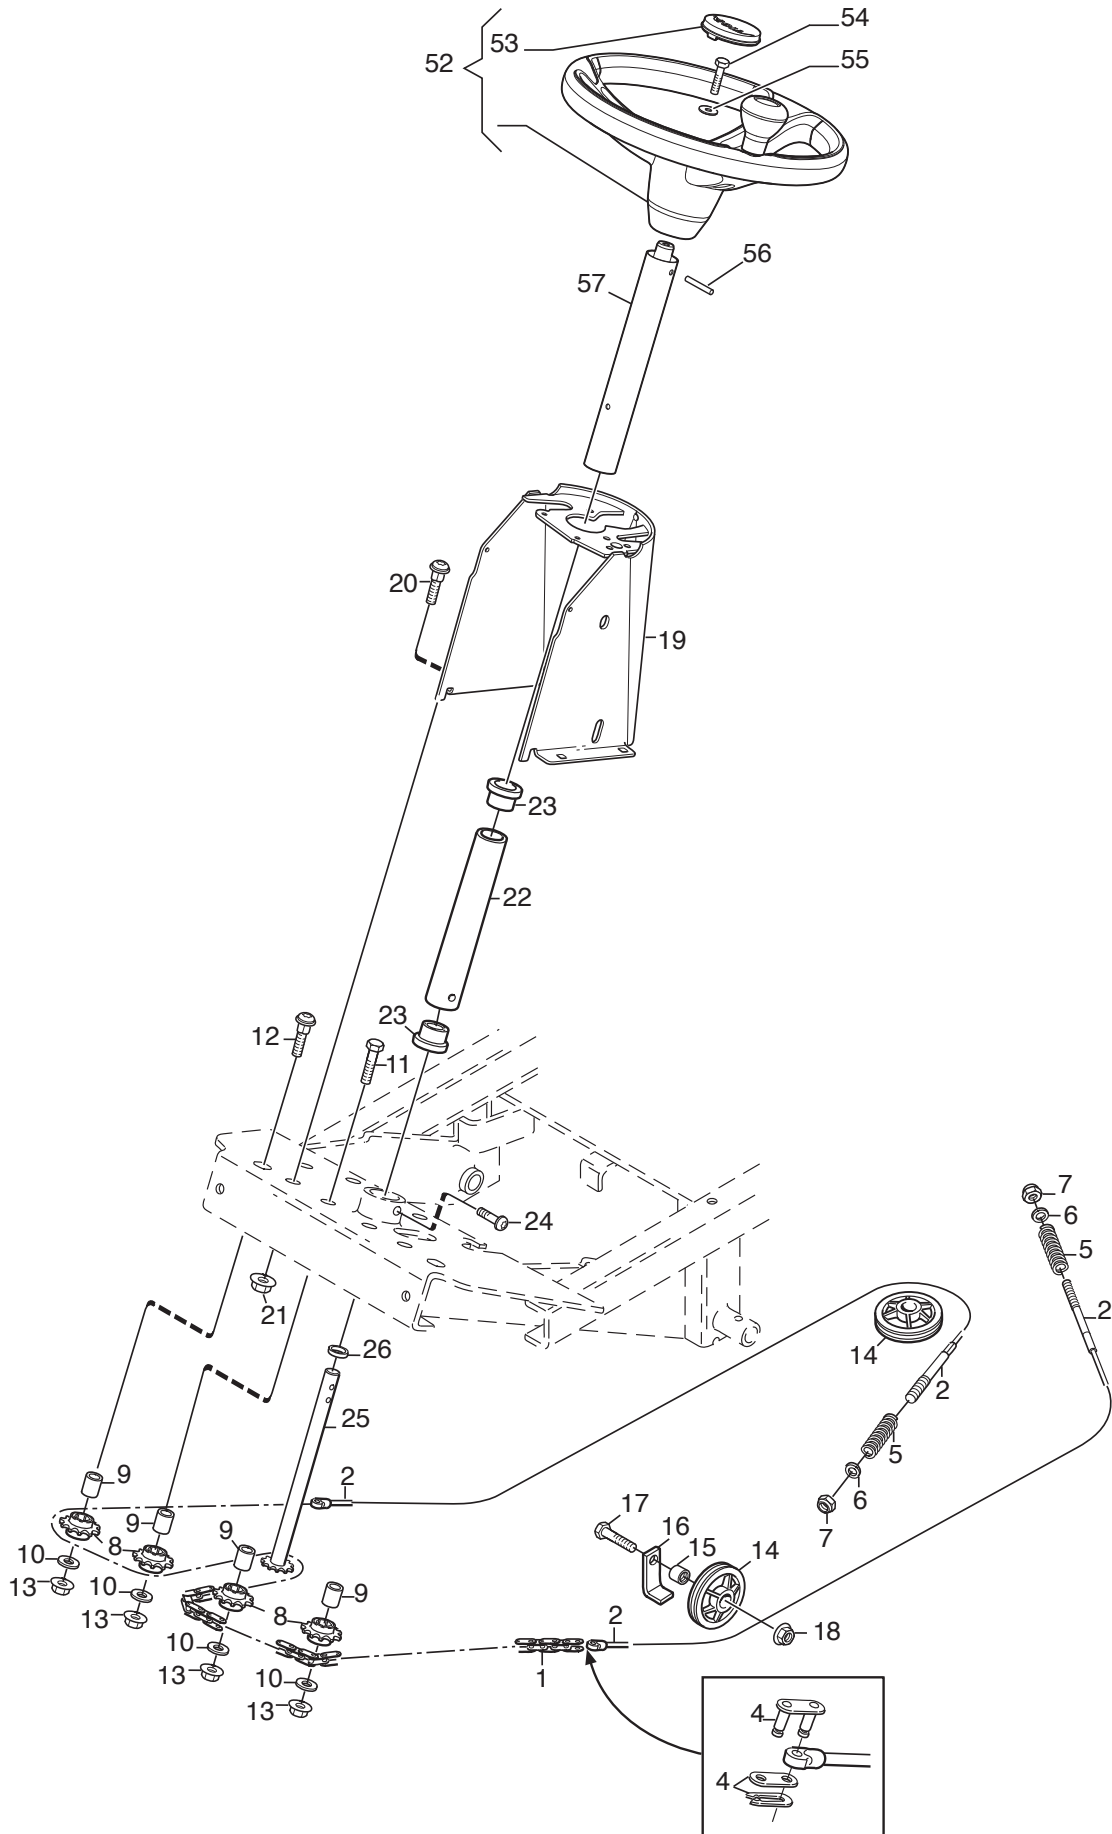

Utgåva Issue 50 - 2014		Styrning Steering			
Pos. Fig.	Antal Quantity	Art nr Part No	Benämning	Description	Anmärkning Notes
1	1	1134-6374-06	Kedja	Chain	83 Links
2	1	1134-9084-01	Styrwire	Steering Wire	Sats vö+h÷/kit L+R
4	2	1134-2824-02	Kedjelas Fz	Chain Lock	
5	2	1134-3817-01	Fjäder	Spring	L = 58 mm
6	2	9699-0090-02	Bricka	Washer	
7	2	112155000/0	Mutter	Nut	
8	4	1134-2816-01	Kedjehjul	Sprocket	
9	4	1134-0041-02	Bussning	Bushing	
10	4	112521360/0	Bricka	Washer	
11	2	9997-1050-16	Skruv	Screw	
12	2	9897-1040-12	Skruv	Screw	
13	4	9739-1031-22	Mutter	Nut	
14	2	1134-9025-01	Linhjul	Steering Pulley	Sats 2 st/kit of 2
15	2	1134-0041-01	Bussning	Bushing	
16	2	1134-0046-00	Wireklämma	Wire Clamp	
17	2	9997-1030-16	Skruv	Screw	
18	2	9739-1031-22	Mutter	Nut	
19	1	1134-5349-01	Styrkonsol Kpl (Gul) 1-00	Steering Console (Yellow) 1-00	
20	4	9897-0820-16	Skruv	Screw	
21	4	112154220/0	Mutter	Nut	
22	1	1134-1305-05	Rattrör Nedre	Steering Column, Lower	
23	2	1134-1901-01	Lager	Bearing	
24	2	9893-0616-16	Skruv | Relä	Screw | Relay	
25	1	1137-0079-02	Rattstang Kpl	Steering Rod Assy	
26	1	1134-2837-01	Distans	Spacer	
52	1	337961200/0	Ratt	Steering wheel	
53	1	337580550/0	Styrplåt Kpl | Styrplat Kpl	Steering Plate	
54	1	112793102/0	Skruv	Screw	
55	1	112583500/0	Lasbricka	Grower	
56	1	112620299/0	Spännstift	Elastic Pin	
57	1	1137-0080-01	Styrstag	Steering Stay