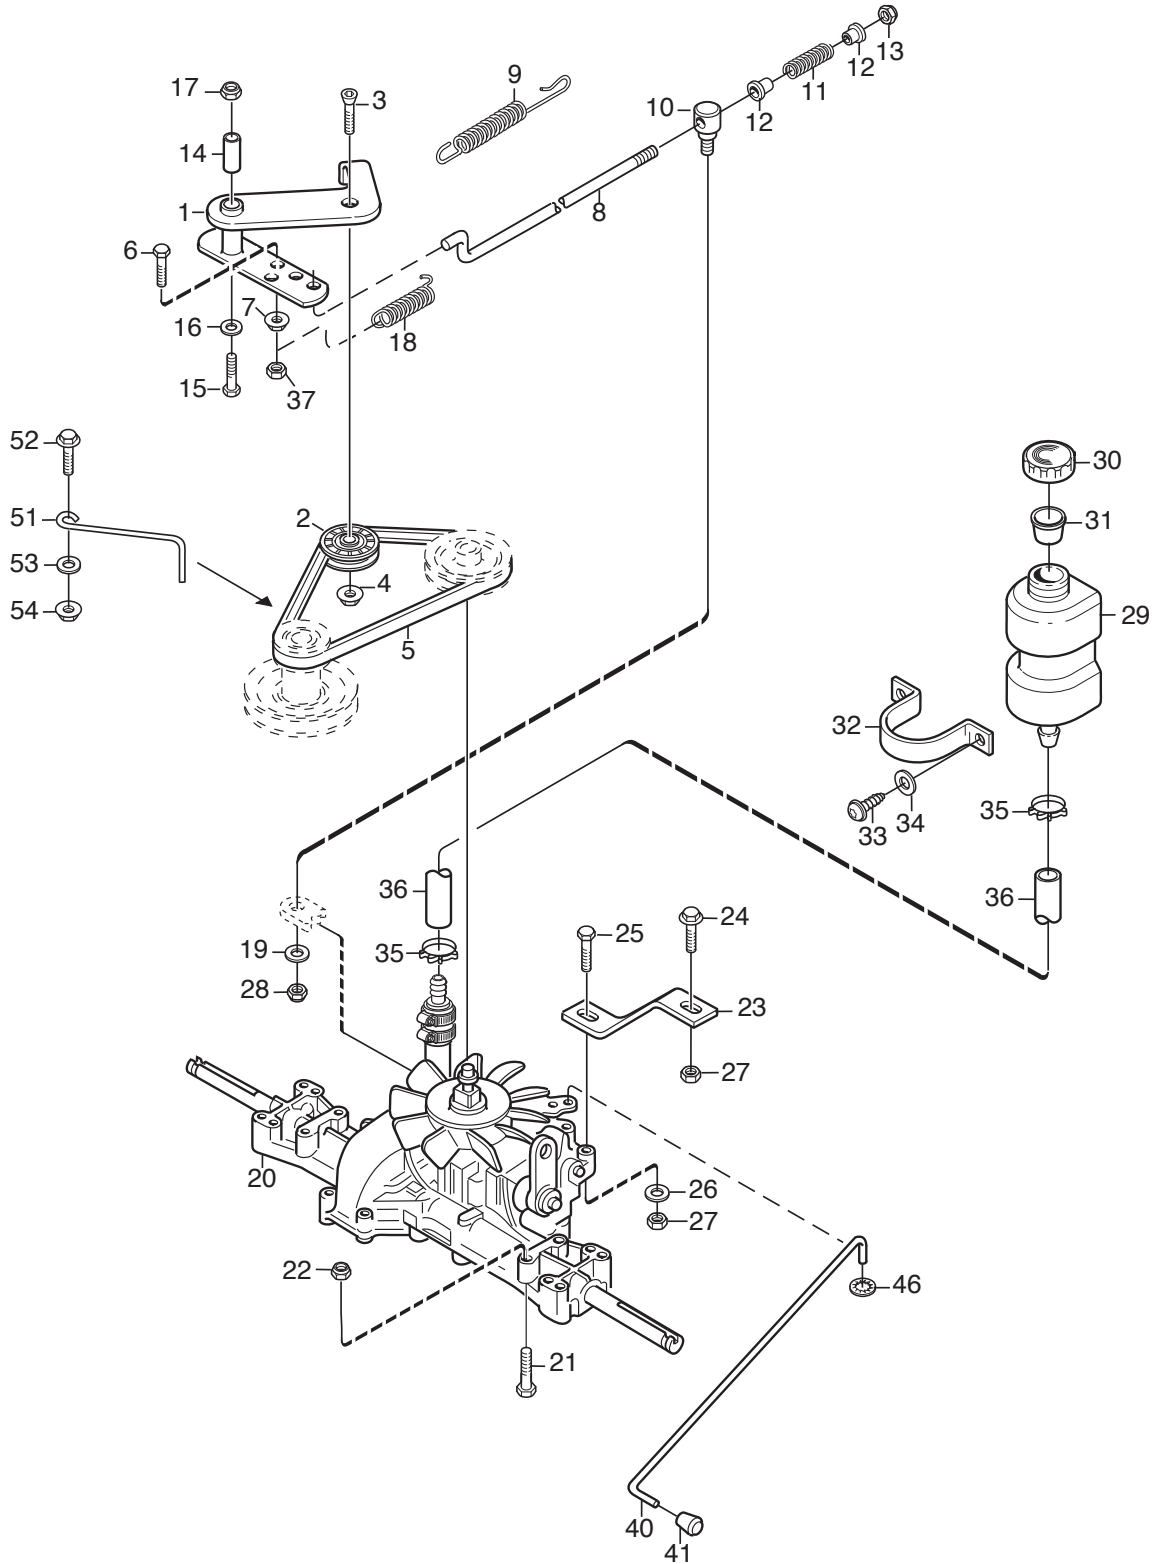

Utgåva Issue 50 - 2014		Transmission		Tranmssion	
Pos. Fig.	Antal Quantity	Art nr Part No	Benämning	Description	Anmärkning Notes
1	1	1134-4000-02	Spännarm Kpl 15	Tension Arm	
2	1	1134-3459-01	Remskiva | Spännrulle	Belt Pulley | Tension Roller	
3	1	9924-1035-16	Skruv	Screw	
4	1	112295200/0	Mutter	Nut	
5	1	1134-9058-01	Drivrem | Kilrem	Drive Belt | V-Belt	9585-0091-01
6	1	112791500/0	Skruv	Screw	
7	1	9739-0631-22	Mutter	Nut	
37	1	112154510/0	Mutter	Nut	
8	1	1134-3377-02	Reglagestang	Control Rod	
9	1	4231-0013-00	Fjäder	Spring	
10	1	1134-4171-01	Ledtapp	Pivot Pin	
11	1	1134-4183-01	Fjäder	Spring	
12	2	1134-3456-01	Bussning	Bushing	
13	1	112154510/0	Mutter	Nut	
14	1	1134-1565-08	Distans	Spacer	
15	1	112793905/0	Skruv	Screw	
16	1	112523060/0	Bricka	Washer	
17	1	112155000/0	Mutter	Nut	
18	1	1134-6414-01	Fjäder	Spring	
19	1	9699-0060-02	Bricka	Washer	
20	1	1137-0123-01	Transaxel K46Ci	Transaxle K46Ci	Kanzaki K46Ci
21	4	9960-0860-12	Skruv	Screw	
22	4	112155000/0	Mutter	Nut	
23	1	1134-3913-01	Reaktionsstag 5-01 F24	Strut	
24	1	9959-0825-16	Skruv	Screw	
25	1	112691200/0	Skruv	Screw	
26	1	112523060/0	Bricka	Washer	
27	2	112155000/0	Mutter	Nut	
28	1	112154510/0	Mutter	Nut	
29	1	1134-2765-02	Oljetank	Oil Tank	
30	1	1134-2777-02	Tanklock	Filler Cap	
31	1	1134-3734-01	Plugg (Service)	Vent Plug	
32	1	1134-2778-01	Fästband5-01	Band	
33	2	9852-8013-16	Skruv	Screw	
34	2	9699-0099-02	Bricka	Washer	
35	2	9578-0036-01	Slangklämma	Hose Clamp	
36	1	1134-2779-07	Rör	Tube	L = 140 mm
36	1	1134-2779-12	Rör | Slang	Tube	L = 205 mm
40	1	1134-4015-01	Dragstang	Pull Rod	
41	1	1134-4014-01	Plastknopp	Knob	
42	1	1134-4713-01	Vinkelfäste	Angle Bracket	
43	1	1134-2790-01	Kabelgenomföring	Cable Protection	
44	1	9959-0820-16	Skruv	Screw	
45	1	112154220/0	Mutter	Nut	
46	1	9675-0009-02	Starlockbricka	Starlock	
51	1	1134-3289-02	Remstyrning	Belt Guide	
52	1	9959-0820-16	Skruv	Screw	
53	1	112523060/0	Bricka	Washer	
54	1	112154220/0	Mutter	Nut