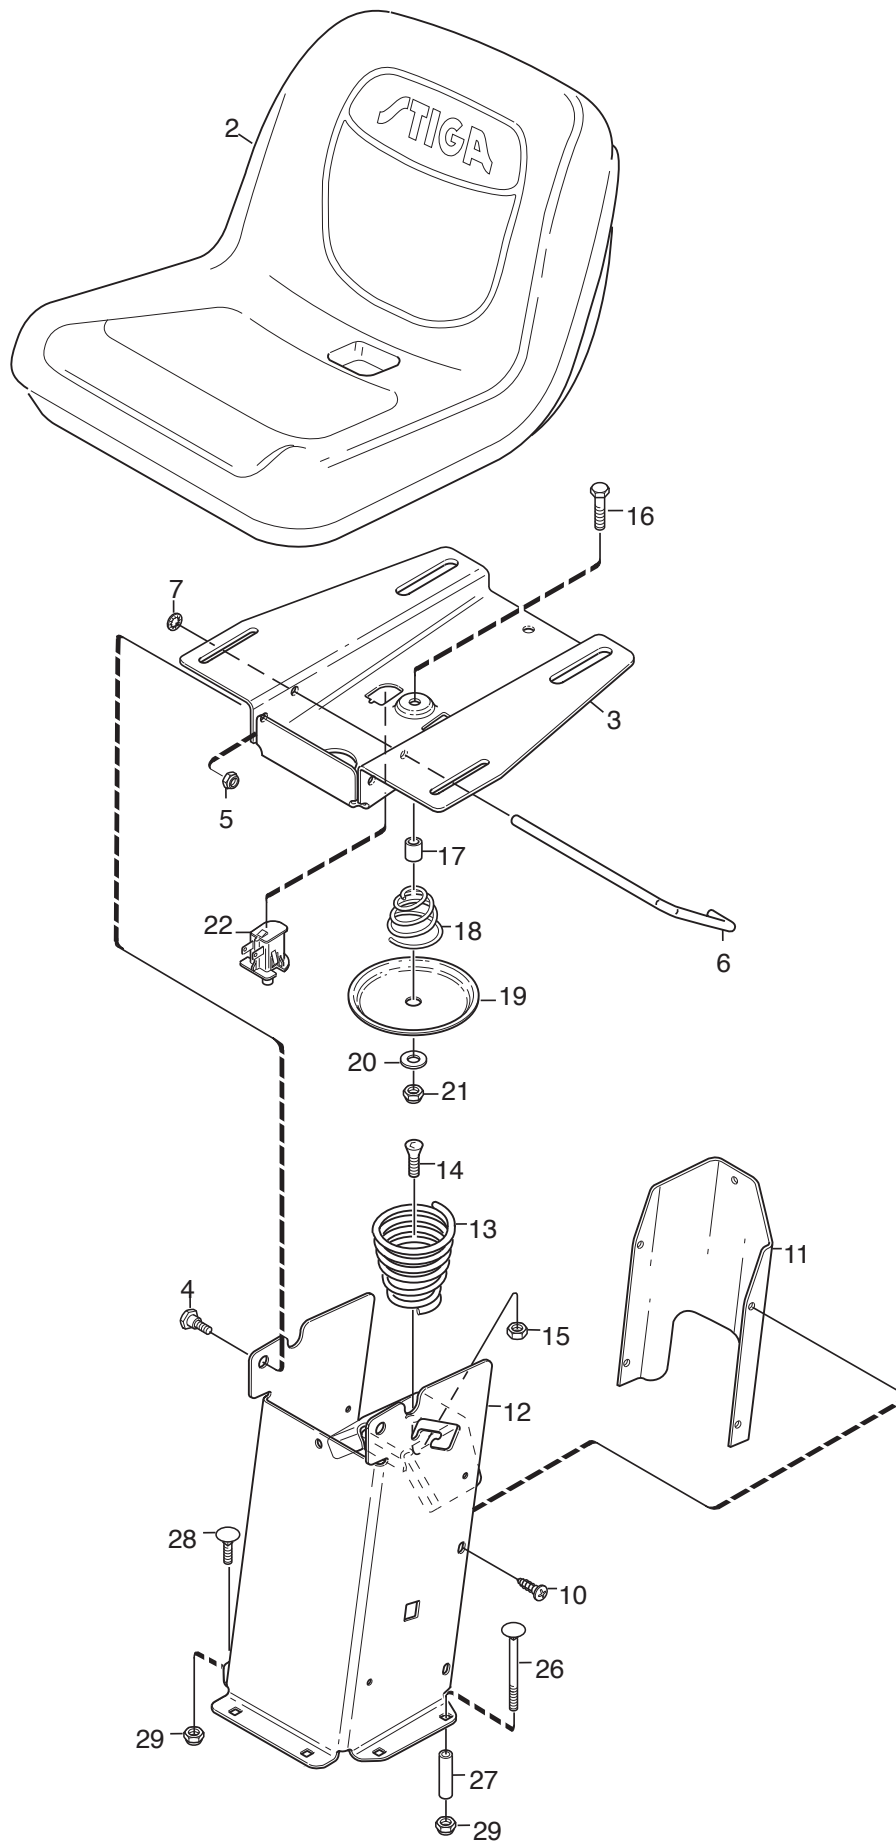

Utgåva Issue 50 - 2014		Sits	Seat		
Pos. Fig.	Antal Quantity	Art nr Part No	Benämning	Description	Anmärkning Notes
2	1	1134-6444-01	Sits (Xb 150) Stiga	Seat	
3	1	1134-5301-01	Sitsplatta	Upper Seat Bracket	
4	2	1134-0240-00	Skruv	Screw	
5	2	112155000/0	Mutter	Nut	
6	1	1134-5454-01	Spärr	Catch	
7	1	112604899/0	Starlock	Crown Fastener	
10	4	9893-0616-16	Skruv | Relä	Screw | Relay	
11	1	1134-5300-01	Bakstycke Gul	Rear Plate, Yellow	
12	1	1134-5296-04	Sitskonsol Kpl (Gul) 1-00	Seat Bracket (Yellow)	
13	1	1134-4256-01	Fjäder	Spring	
14	1	9924-1235-19	Skruv	Screw	
15	1	112156603/0	Mutter	Nut	
16	1	112691115/0	Skruv	Screw	
17	1	1134-1565-06	Distans	Spacer	
18	1	1134-5302-01	Fjäder	Spring	
19	1	1134-5299-01	Tryckplatta	Push Plate	
20	1	9699-0090-02	Bricka	Washer	
21	1	112155000/0	Mutter	Nut	
22	1	1134-3156-02	Brytare (gra)	Switch	
26	2	9897-0880-12	Skruv	Screw	L = 80 mm
27	2	1134-1565-08	Distans	Spacer	
28	4	9897-0820-16	Skruv	Screw	L = 20 mm
29	6	112155000/0	Mutter	Nut