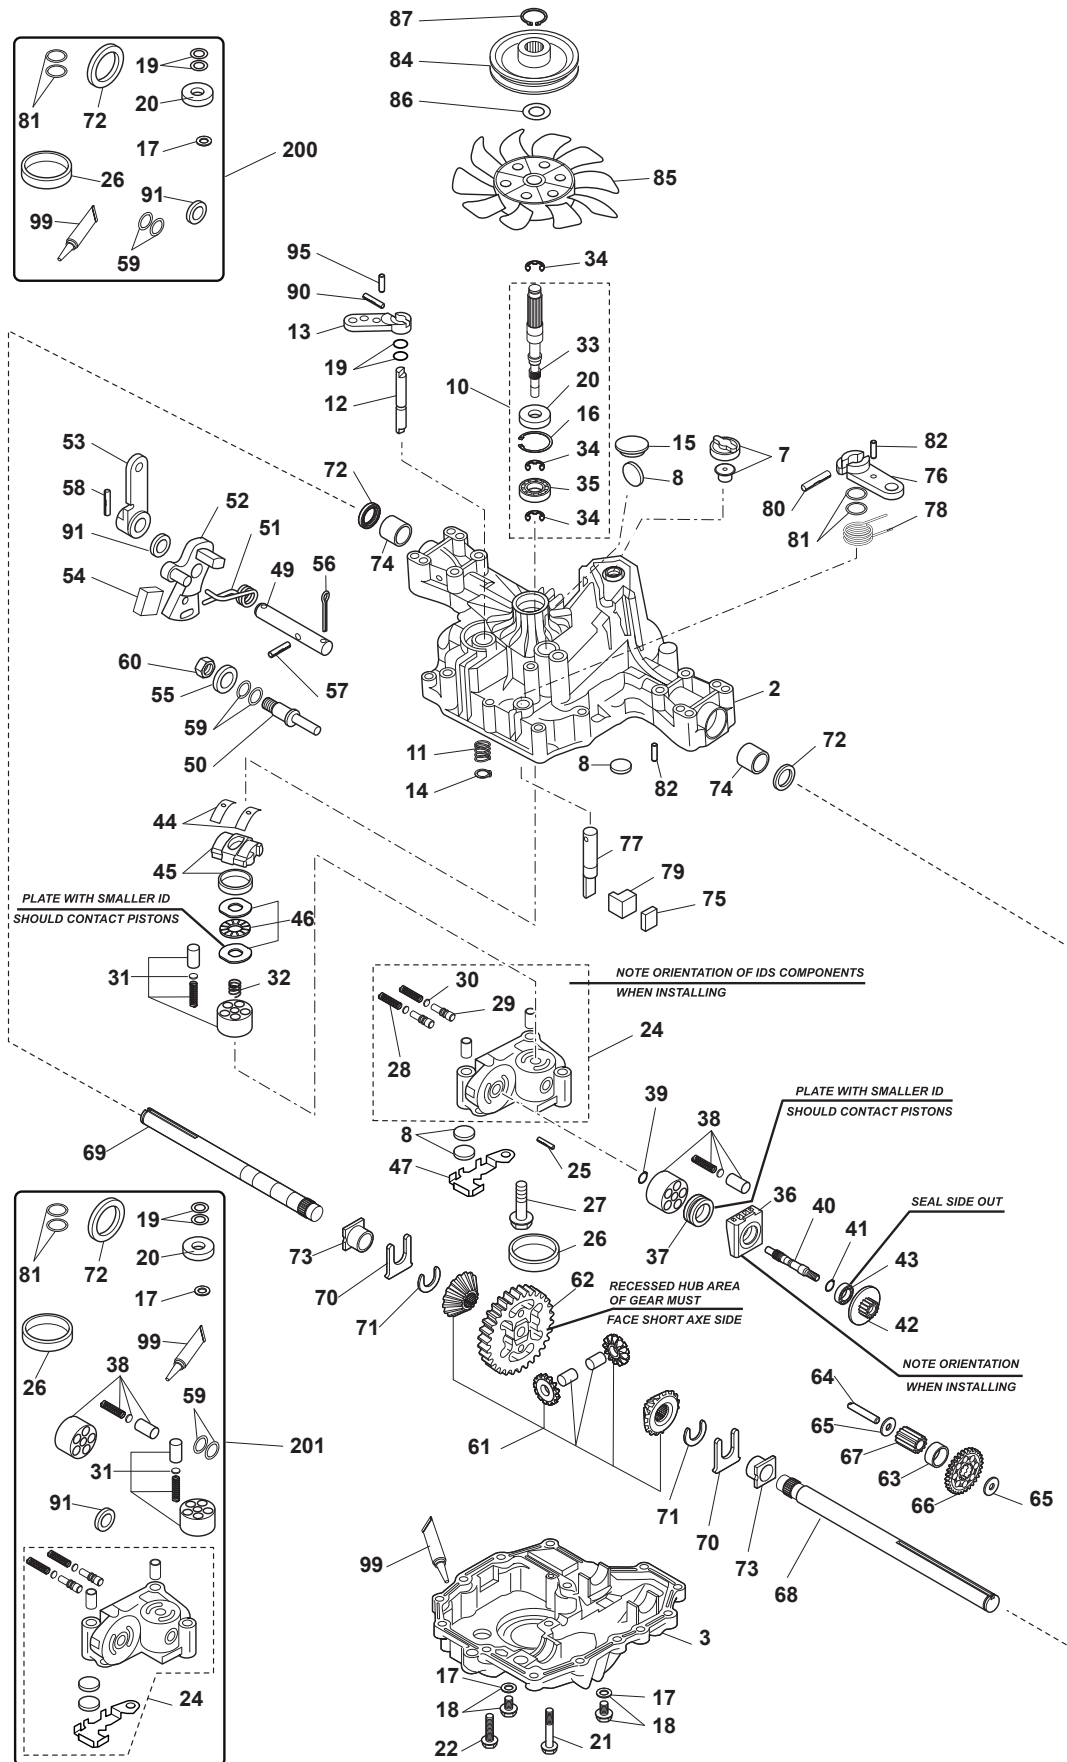

Utgåva Issue 50 - 2014		Transmission			
Pos. Fig.	Antal Quantity	Art nr Part No	Benämning	Description	Anmärkning Notes
1	1	1134-7766-01	Transaxel K46 Cj	Transaxle K46Cj	Kanzaki K46CJ
2	1	1139-1485-01	Övre Hus	Upper Case Kit	
3	1	1139-1402-01	Hus-Nedre	Case-Lower	
7	1	1139-1595-01	Ventil	Vent Valve	
8	2	1139-1150-01	Magnet	Magnet	
10	1	1139-1499-01	Pumpaxel Kpl	Pump Shaft Kit	
11	1	1139-1347-01	Fjäder	Spring	
12	1	1139-1324-01	Axel Bypass	Shaft Bypass	
13	1	1139-1189-01	Arm	By-Pass Lever	
14	1	1139-1161-01	Lasring	Ring	
15	1	1139-1275-01	Plugg	Bore Plug	
16	1	1139-1104-01	Lasring	Snap Ring	
17	2	1139-1103-01	Bricka	Washer	
18	2	1139-1500-01	Dräneringsbult-Sats	Drain Bolt Kit	
19	2	1139-1117-01	O-Ring	O-Ring	
20	1	1139-1119-01	Tätning	Seal 15*35*7	
21	2	1139-1295-01	Skruv	Screw	
22	14	1139-0244-01	Skruv	Screw	
24	1	1139-1599-01	Centrumhus	Center Case	
25	1	1139-1158-01	Stift	Pin	
26	1	1139-1405-01	Filter	Filter	
27	3	1139-1718-01	Bult	Bolt	
28	2	1139-1468-01	Ventil	Ids Valve	
29	2	1139-1243-01	Fjäder	Spring	
30	2	1139-1307-01	Filter	Filter	
31	1	1139-1601-01	Cylinderblock (Pump)	Cylinder Block Kit (Pump)	
32	1	1139-1245-01	Fjäder	Pump Spring	
33	1	1139-1406-01	Pumpaxel	Pump Shaft	
34	3	1139-1146-01	Lasring	Ring	
35	1	1139-1110-01	Kullager	Ball Bearing	
36	1	1139-1157-01	Hus	Housing	
37	1	1139-1501-01	Lager	Bearing	
38	1	1139-1717-01	Cylinderblock (Motor)	Cylinder Block (Motor)	
39	1	1139-1160-01	Bricka	Washer	
40	1	1139-1353-01	Motoraxel	Motor Shaft	
41	1	1139-1021-01	Lasring	Snap Ring	
42	1	1139-1272-01	Motordrev	Motor Gear	
43	1	1139-1453-01	Lager	Bearing	
44	2	1139-1066-01	Tryckplatta	Use 1139-1141-01	
45	1	1139-1597-01	Stänkplatta	Swash Plate	
46	1	1139-1508-01	Lager	Thrust Bearing Kit	
47	1	1139-1598-01	Magnethallare	Magnet Holder	
49	1	1139-1354-01	Regleraxel	Control Shaft	
50	1	1139-1410-01	Vridcentrum	Fulcrum	
51	1	1139-1312-01	Vridfjäder	Torsion Spring	
52	1	1139-1409-01	Reglerarm	Lever	
53	1	1139-1325-01	Reglerarm	Control Lever	
54	1	1139-1596-01	Ryckplatta	Jerky Plate	
55	1	1139-1102-01	Bricka	Washer