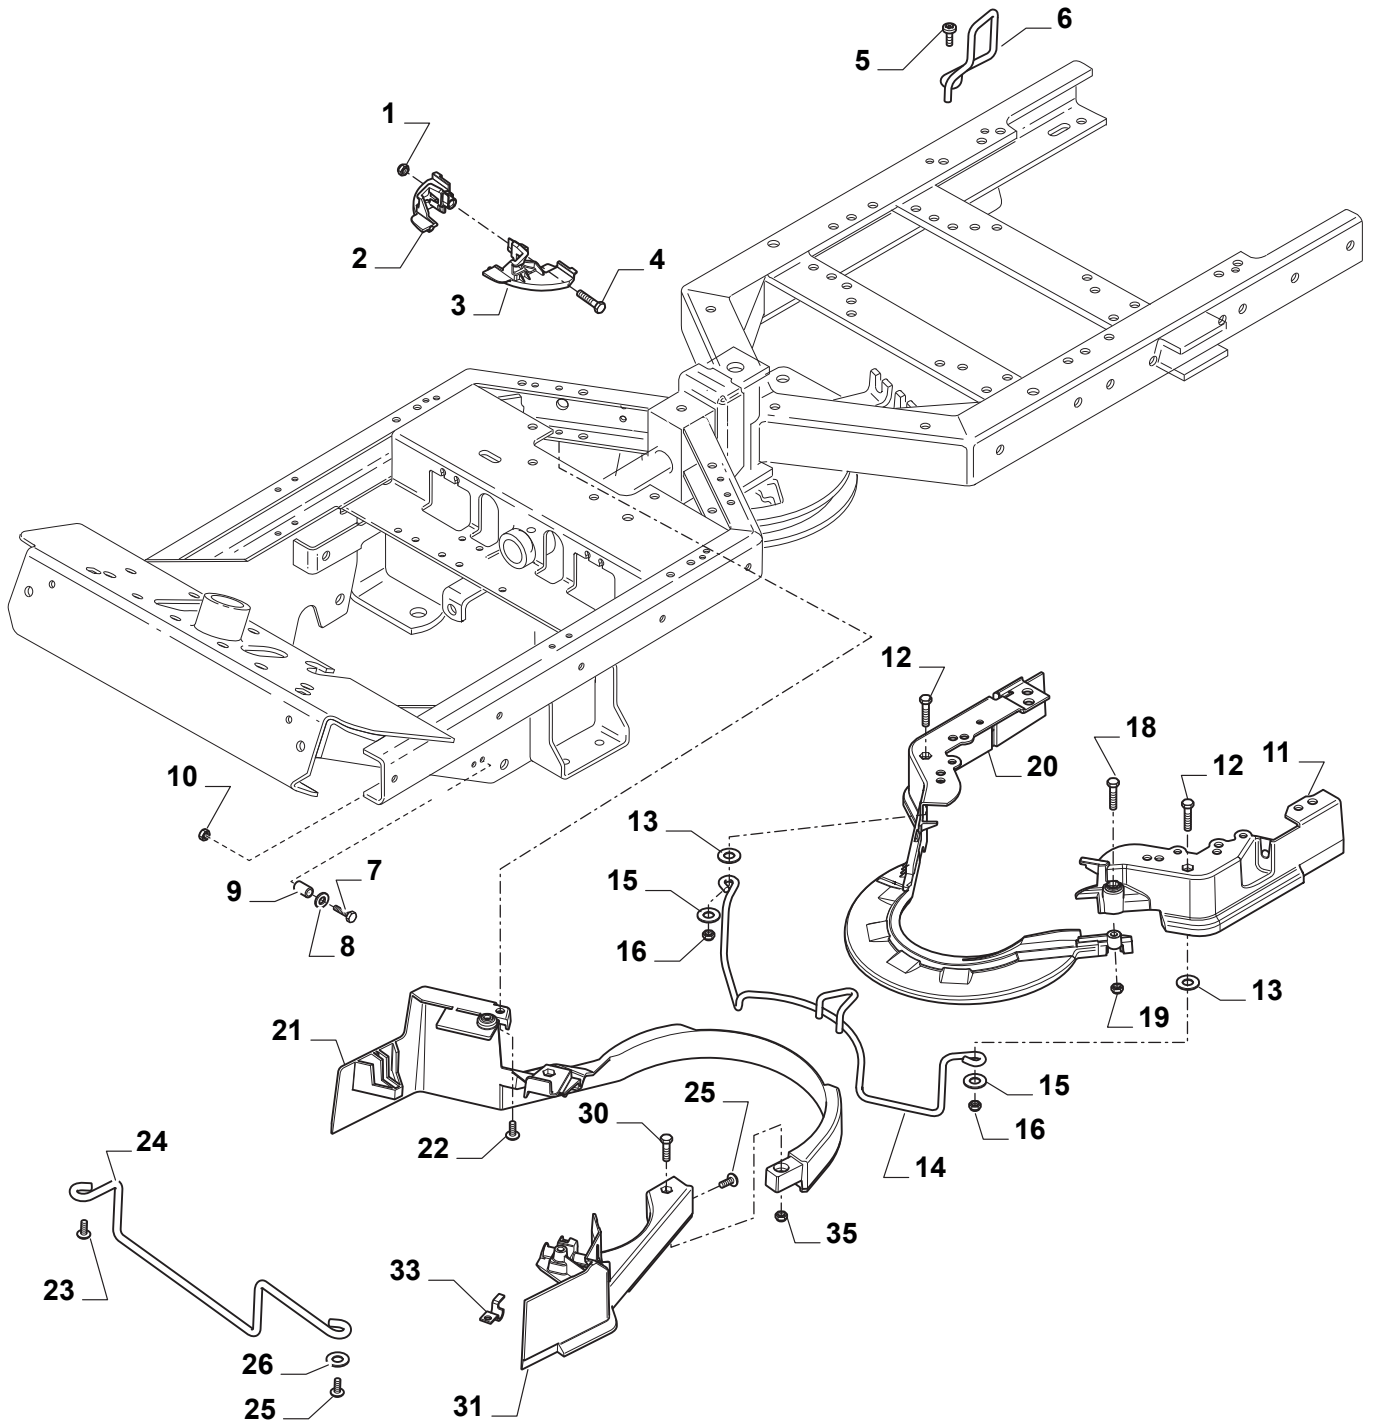

Utgåva Issue 50 - 2014		Remskydd Protection, Belt			
Pos. Fig.	Antal Quantity	Art nr Part No	Benämning	Description	Anmärkning Notes
1	1	112154510/0	Mutter	Nut	
2	1	337600010/0	Skydd	Protection	
3	1	337600011/0	Skydd	Protection	
4	1	112792099/0	Skruv	Screw	
5	1	9893-0616-16	Skruv | Relä	Screw | Relay	
6	1	337600015/0	Remskydd	Belt Cover	
7	2	112735669/0	Skruv	Screw	
8	2	112523050/0	Bricka	Washer	
9	2	1134-1565-14	Distans	Spacer	
10	2	112154510/0	Mutter	Nut	
11	1	337060001/1	Remskydd	Belt Cover	
12	2	112792099/0	Skruv	Screw	
13	2	112524010/0	Bricka	Washer	
14	1	337785100/0	Fäste	Support	
15	2	112521330/0	Bricka	Washer	
16	2	112154510/0	Mutter	Nut	
18	1	112791500/0	Skruv	Screw	
19	1	112154510/0	Mutter	Nut	
20	1	337060000/1	Remskydd	Belt Cover	
21	1	337060002/0	Remskydd | Skydd	Belt Cover | Protection Cover	
22	1	9893-0616-16	Skruv | Relä	Screw | Relay	
23	1	9945-0816-16	Skruv	Screw	
24	1	137294100/0	Remstyrning	Belt Guide	
25	2	9893-0616-16	Skruv | Relä	Screw | Relay	
26	1	112523050/0	Bricka	Washer	
30	1	112791500/0	Skruv	Screw	
31	1	337060003/0	Remskydd	Belt Cover	
33	1	322545159/0	Plat	Plate	
35	1	112154510/0	Mutter	Nut