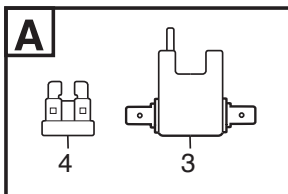

Utgåva Issue 50 - 2014		Elsystem Electric system			
Pos. Fig.	Antal Quantity	Art nr Part No	Benämning	Description	Anmärkning Notes
1	1	1134-4804-01	Batteri	Battery	
2	1	187040308/0	Kablage	Harness	Inkl. Pos 3, 4
3	1	9400-0327-01	Säkringshallare Inkl 20A Säkring	Fuse Holder Incl Fuse	Inkl. pos 4
4	1	1134-3496-06	Säkring 20A | Säkring (20A)	Fuse 20 A | Fuse (20A)	20A
6	1	1134-3901-01	Solenoid	Solenoid	Inkl. pos 8
7	2	9852-8013-16	Skruv	Screw	
8	2	9743-5121-32	Mutter	Nut	
9	1	1134-4093-01	Tändningslas	Ignition Switch	
10	1	1134-4749-01	Mutter	Nut	
11	1	1134-5245-01	Batterirem	Battery Strap	
12	1	1134-2167-01	Elkabel	Cable	
12	1	1134-2167-02	Kabel (Minus)	Cable (-)	
13	1	1134-0234-02	Batterikabel (+)	Battery Cable (+)	
14	1	1134-2310-01	Batteriskydd	Guard Cap (+)	
15	1	112361005/0	Mutter	Nut	1/4" UNC
16	15	133320027/0	Bunband	Cable	
17	1	1134-5343-01	Batterikonsole	Battery Bracket	
18	3	9852-8013-16	Skruv	Screw	
19	2	9699-0060-02	Bricka	Washer	
25	1	1134-3399-02	Brytare	Switch	
26	2	112789008/0	Skruv	Screw	
27	2	112154330/0	Mutter	Nut	
34	1	9959-0612-16	Skruv	Screw	
35	1	1134-6454-01	Jordplat	Ground Plate	
36	1	9739-0631-22	Mutter	Nut	
40	1	1137-0075-01	Plat | Fäste	Plate | Attachment 2010	
41	2	112735105/0	Skruv	Screw	
42	1	1134-7535-01	Anslutning | Honkontakt	Connector | Female Connector	
43	1	9959-0820-16	Skruv	Screw	
44	1	112154220/0	Mutter	Nut	
45	1	9400-0282-01	Brytare (Med Diod)	Switch	
46	1	9400-0280-03	Vippa Höjdinst	Switch Cover-Height Adjust