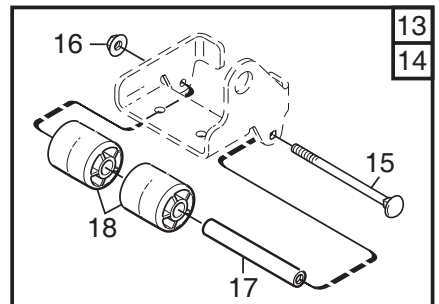

THIS INFORMATION IS NOT INTENDED FOR SALE OR RESALE, AND THIS NOTICE MUST REMAIN ON ALL COPIES.

www.ggp-group.com

Utgåva Issue 2011- 11		Bildnr Picture No 2214A		PARK KLIPPAGGREGAT 95 COMBI RAM		PARK MOWER DECK 95 COMBI FRAME		Sida Page 192	
Pos. Fig.	Antal/Quantity				Art nr Part No	Benämning	Description	Sats Kit	Anmärkning Notes
	2964 -34	2967 -34	2964 -54						
1	1				1134-6190-01	Kåpa- gul	Casing- yellow		Inkl. pos 13 (3 st) Inkl. pos 13 (3 st)
1		1			1134-6190-03	Kåpa- röd	Casing- red		
2	1				1134-6208-01	Frontskydd- grå	Front guard tube- grey		
2		1			1134-6208-02	Frontskydd- svart	Front guard tube- bl.		
3	2				1134-6222-01	Sidoskydd- grå	Side guard tube- grey		
3		2			1134-6222-02	Sidoskydd- svart	Side guard tube- black		
4		6			9403-0025-70	Ändplugg- svart	End cap- black		
4	6				9403-0025-80	Ändplugg- grå	End cap- grey		
5	6	6			9959-0816-16	Skruv	Screw		
6	6	6			9739-0831-22	Mutter	Nut		
7	1	1			1134-6281-02	Gummiskydd	Rubber guard		
8	3	3			9959-0816-16	Skruv	Screw		
9	3	3			1134-4185-01	Ansatsbricka	Flange washer		
10	3	3			9739-0831-22	Mutter	Nut		
11	1	1			1134-6229-01	Kombiplugg	Mulching plug		
12	1	1			9959-0816-16	Skruv	Screw		
13	3	3			1134-5595-01	• Nitmutter	• Riveting nut		
20	1				1134-6237-03	Aggregatsarm- vä, grå	Deck arm- LH, grey		
20		1			1134-6237-09	Aggregatsarm- vä, sv.	Deck arm- LH, black		
21	1				1134-6237-04	Aggregatsarm- hö, grå	Deck arm- RH, grey		
21		1			1134-6237-10	Aggregatsarm- hö, sv.	Deck arm- RH, black		
22	2	2			1134-6279-01	Ansatsskruv	Shoulder bolt		
23	1				1134-6315-01	Lyftfäste- grå	Lift bracket- grey		
23		1			1134-6315-02	Lyftfäste- svart	Lift bracket- black		
24	2	2			9959-0816-16	Skruv	Screw		
25	2	2			9739-0831-22	Mutter	Nut		
30	1	1			1134-6362-01	Lyftfjäder kpl	Lift spring assy		Inkl. pos 31 - 35
31	2	2			1134-5528-01	• Karbinhake	• Snap hook		
32	1	1			1134-6368-02	• Kedja	• Chain		7 links
33	1	1			1134-6368-01	• Kedja	• Chain		4 links
34	1	1			1134-6365-03	• Lyftfjäder	• Lift spring		
35	2	2			1134-4623-01	• S- krok	• S- hook		
98	1	1			1134-5594-02	Dekalsats	Label kit		
X 99	1				8211-7000-10	Bruksanvisning	Owner's manual		Ej ill/not ill.