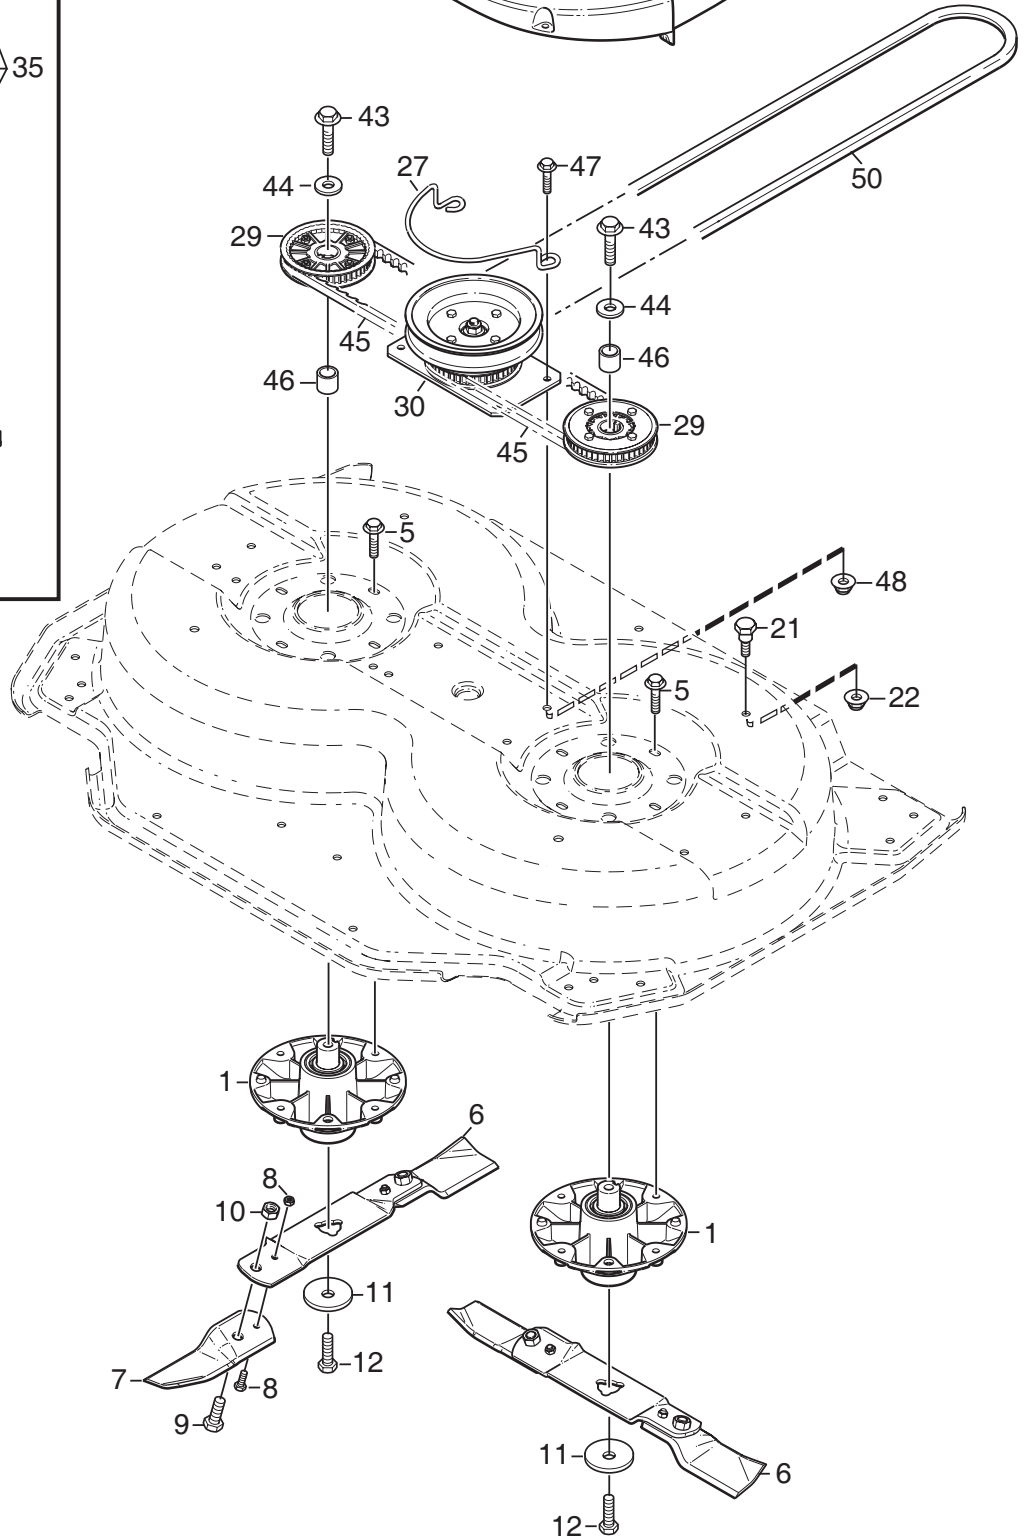

Utgåva Issue 2011- 11		Bildnr Picture No 2132		PARK KLIPPAGGREGAT 95 COMBI REGLAGE		PARK MOWER DECK 95 COMBI CONTROLS		Sida Page 194	
Pos. Fig.	Antal/Quantity			Art nr Part No	Benämning	Description	Sats Kit	Anmärkning Notes	
	2964 -34	2967 -34	2964 -54						
1	1	1		1134-6275-01	Framaxel- gul	Front axle- yellow			
1			1	1134-6275-02	Framaxel- svart	Front axle- black			
2	1	1		1134-6214-01	Fäste fram- vä, gul	Bracket fr- LH, yellow			
2			1	1134-6214-03	Fäste fram- vä, svart	Bracket fr- LH, black			
3	1	1		1134-6214-02	Fäste fram- hö, gul	Bracket fr- RH, yellow			
3			1	1134-6214-04	Fäste fram- hö, svart	Bracket fr- RH, black			
4	4	4	4	9959-0816-16	Skruv	Screw			
5	4	4	4	9739-0831-22	Mutter	Nut			
6	2	2		1134-6278-01	Avbärare- grå	Guide- grey			
6			2	1134-6278-02	Avbärare- svart	Guide- black			
7	2	2	2	1134-4284-01	Hjul	Wheel			
8	4	4	4	1134-4319-01	Lager	Bearing			
9	2	2	2	1134-4318-01	Hylsa	Wheel axle			
10	2	2	2	9897-0813-02	Skruv	Screw			
11	2	2	2	9747-0831-02	Mutter	Lock nut			
12	1	1		1134-6197-01	Bakaxel- gul	Rear axle- yellow			
12			1	1134-6197-02	Bakaxel- svart	Rear axle- black			
13	1	1	1	1134-6282-01	Rulle- vä, m- fäste	Roller- LH, w/bracket		Inkl. pos 15 - 18	
14	1	1	1	1134-6282-02	Rulle- hö, m- fäste	Roller- RH, w/bracket		Inkl. pos 15 - 18	
15	1	1	1	9897-0813-02	• Skruv	• Screw			
16	1	1	1	9739-0831-22	• Mutter	• Nut			
17	1	1	1	1134-4318-01	• Hylsa	• Wheel axle			
18	1	1	1	1134-9126-01	• Rulle	• Roller		Sats 2 st/kit of 2	
19	4	4	4	9959-0816-16	Skruv	Screw			
20	4	4	4	9739-0831-22	Mutter	Nut			
21	2	2	2	1134-6198-01	Pinne	Stud			
22	2	2	2	9699-0104-02	Bricka	Washer			
23	2	2	2	9598-2001-02	Låsnål	Spring pin			
24	2	2	2	9646-0098-22	Nit	Rivet			
25	2	2	2	9675-0012-02	Starlock	Locking washer			
26A	1		1	1134-6249-02	Tryckstång- vä	Push rod- LH			
26B		1		1134-6250-02	Tryckstång- vä	Push rod- LH			
27	1	1	1	1134-6246-02	Tryckstång- hö	Push rod- RH			
28	4	4	4	9675-0015-02	Starlock	Lock washer			
X 29	1		1	1137-0259-01	Höjdinst.segment	Height adj. quadrant			
30	2		2	9959-0816-16	Skruv	Screw			
31	2		2	9739-0831-22	Mutter	Nut			
32	1			1134-6244-01	Höjdinst.spak- grå	Height adj.lever- grey			
32			1	1134-6244-02	Höjdinst.spak- svart	Height adj.lever- bl.			
33	1		1	1134-6254-01	Spärr	Catch			
34	1		1	1134-5444-01	Tryckstång	Push rod			
35	1		1	1134-5445-01	Fjäder	Spring			
36	1		1	1134-5503-01	Handtag	Handle			
37	1		1	9699-0087-02	Planbricka	Flat washer			
38	1		1	1134-3051-01	Spärrknapp	Locking knob			
39	1		1	1134-6286-03	Distans	Spacer			
40	1		1	1134-1565-16	Distans	Spacer			
41	2		2	9646-0105-22	Nit	Rivet			
42	2		2	9672-0006-02	Starlock	Lock washer			
43	1		1	9997-0850-16	Skruv	Screw			
44	1		1	9747-0831-02	Mutter	Lock nut			
45	2	2	2	9699-0028-02	Planbricka	Flat washer			
50		1		1134-6417-01	Ställdon	Actuator			
50A		1		1134-6373-01	• Kolvstångsända	• Rod end			
50B		1		1134-6418-02	• Kabel	• Cable		L = 490 mm	
50C		1		1134-6182-01	• • Hankontakt	• • Male terminal			
51		1		1134-6192-01	Fäste	Bracket			
52		2		9959-0816-16	Skruv	Screw			
53		2		9739-0831-22	Mutter	Nut			
54		2		9646-0098-22	Nit	Rivet			
55		2		9675-0012-02	Starlock	Locking washer			