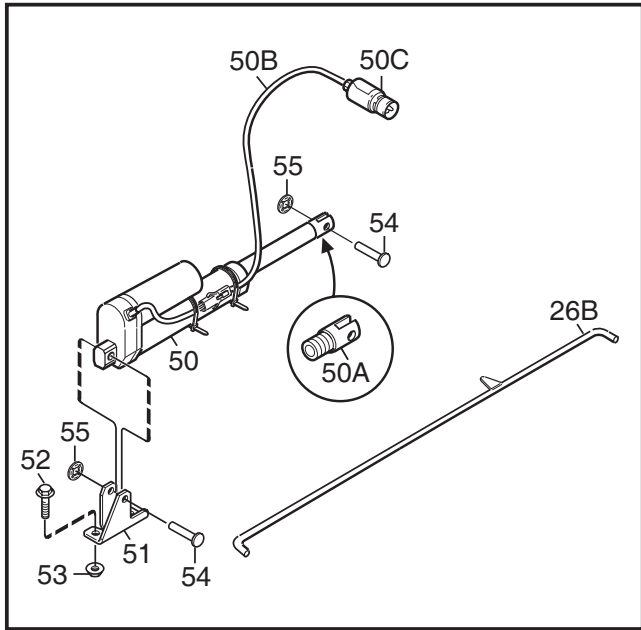

Utgåva Issue 2011- 11		Bildnr Picture No 2132		PARK KLIPPAGGREGAT 95 COMBI REGLAGE		PARK MOWER DECK 95 COMBI CONTROLS		Sida Page 194	
Pos. Fig.	Antal/Quantity			Art nr Part No	Benämning	Description	Sats Kit	Anmärkning Notes	
	2964 -34	2967 -34	2964 -54						
1	1	1		1134-6275-01	Framaxel- gul	Front axle- yellow			
1			1	1134-6275-02	Framaxel- svart	Front axle- black			
2	1	1		1134-6214-01	Fäste fram- vä, gul	Bracket fr- LH, yellow			
2			1	1134-6214-03	Fäste fram- vä, svart	Bracket fr- LH, black			
3	1	1		1134-6214-02	Fäste fram- hö, gul	Bracket fr- RH, yellow			
3			1	1134-6214-04	Fäste fram- hö, svart	Bracket fr- RH, black			
4	4	4	4	9959-0816-16	Skruv	Screw			
5	4	4	4	9739-0831-22	Mutter	Nut			
6	2	2		1134-6278-01	Avbärare- grå	Guide- grey			
6			2	1134-6278-02	Avbärare- svart	Guide- black			
7	2	2	2	1134-4284-01	Hjul	Wheel			
8	4	4	4	1134-4319-01	Lager	Bearing			
9	2	2	2	1134-4318-01	Hylsa	Wheel axle			
10	2	2	2	9897-0813-02	Skruv	Screw			
11	2	2	2	9747-0831-02	Mutter	Lock nut			
12	1	1		1134-6197-01	Bakaxel- gul	Rear axle- yellow			
12			1	1134-6197-02	Bakaxel- svart	Rear axle- black			
13	1	1	1	1134-6282-01	Rulle- vä, m- fäste	Roller- LH, w/bracket		Inkl. pos 15 - 18	
14	1	1	1	1134-6282-02	Rulle- hö, m- fäste	Roller- RH, w/bracket		Inkl. pos 15 - 18	
15	1	1	1	9897-0813-02	• Skruv	• Screw			
16	1	1	1	9739-0831-22	• Mutter	• Nut			
17	1	1	1	1134-4318-01	• Hylsa	• Wheel axle			
18	1	1	1	1134-9126-01	• Rulle	• Roller		Sats 2 st/kit of 2	
19	4	4	4	9959-0816-16	Skruv	Screw			
20	4	4	4	9739-0831-22	Mutter	Nut			
21	2	2	2	1134-6198-01	Pinne	Stud			
22	2	2	2	9699-0104-02	Bricka	Washer			
23	2	2	2	9598-2001-02	Låsnål	Spring pin			
24	2	2	2	9646-0098-22	Nit	Rivet			
25	2	2	2	9675-0012-02	Starlock	Locking washer			
26A	1		1	1134-6249-02	Tryckstång- vä	Push rod- LH			
26B		1		1134-6250-02	Tryckstång- vä	Push rod- LH			
27	1	1	1	1134-6246-02	Tryckstång- hö	Push rod- RH			
28	4	4	4	9675-0015-02	Starlock	Lock washer			
X 29	1		1	1137-0259-01	Höjdinst.segment	Height adj. quadrant			
30	2		2	9959-0816-16	Skruv	Screw			
31	2		2	9739-0831-22	Mutter	Nut			
32	1			1134-6244-01	Höjdinst.spak- grå	Height adj.lever- grey			
32			1	1134-6244-02	Höjdinst.spak- svart	Height adj.lever- bl.			
33	1		1	1134-6254-01	Spärr	Catch			
34	1		1	1134-5444-01	Tryckstång	Push rod			
35	1		1	1134-5445-01	Fjäder	Spring			
36	1		1	1134-5503-01	Handtag	Handle			
37	1		1	9699-0087-02	Planbricka	Flat washer			
38	1		1	1134-3051-01	Spärrknapp	Locking knob			
39	1		1	1134-6286-03	Distans	Spacer			
40	1		1	1134-1565-16	Distans	Spacer			
41	2		2	9646-0105-22	Nit	Rivet			
42	2		2	9672-0006-02	Starlock	Lock washer			
43	1		1	9997-0850-16	Skruv	Screw			
44	1		1	9747-0831-02	Mutter	Lock nut			
45	2	2	2	9699-0028-02	Planbricka	Flat washer			
50		1		1134-6417-01	Ställdon	Actuator			
50A		1		1134-6373-01	• Kolvstångsända	• Rod end			
50B		1		1134-6418-02	• Kabel	• Cable		L = 490 mm	
50C		1		1134-6182-01	• • Hankontakt	• • Male terminal			
51		1		1134-6192-01	Fäste	Bracket			
52		2		9959-0816-16	Skruv	Screw			
53		2		9739-0831-22	Mutter	Nut			
54		2		9646-0098-22	Nit	Rivet			
55		2		9675-0012-02	Starlock	Locking washer			