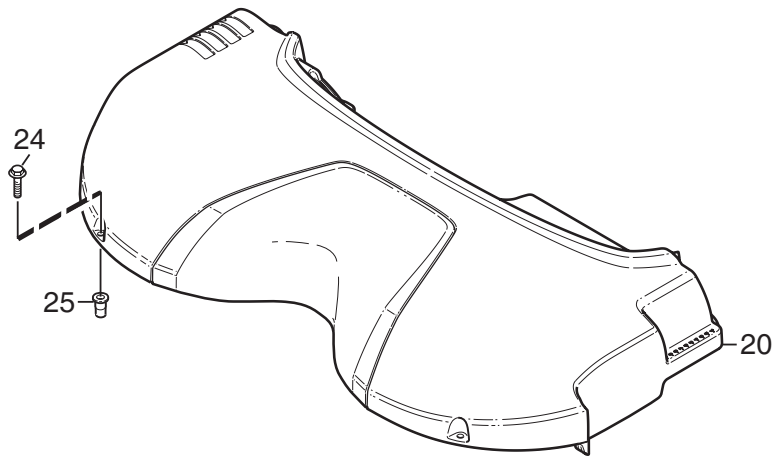

Utgåva Issue 2011- 11		Bildnr Picture No 2134B		PARK KLIPPAGGREGAT 95 COMBI TRANSMISSION		PARK MOWER DECK 95 COMBI TRANSMISSION		Sida Page 196	
Pos. Fig.	Antal/Quantity			Art nr Part No	Benämning	Description	Sats Kit	Anmärkning Notes	
	2964 -34 2967 -34	2964 -54							
1	2	2		1134-5831-01	Lagerbox kpl.....	Bearing box assy.....			
5	8	8		9945-0825-16	Skruv.....	Screw.....			
6	1	1		1134-9117-01	Knivbalk kpl.....	Blade bar assy.....		Sats 2 st/kit of 2	
7	1	1		1134-9119-01	• Knivsats kpl.....	• Blade kit.....		2 knivar/2 blade tips	
8	1	1		1134-9054-01	•• Brytbultsats.....	•• Shear bolt kit.....			
9	2	2		1134-6311-01	•• Bult.....	•• Bolt.....		7/16" UNF	
10	2	2		1134-6312-01	•• Låsmutter.....	•• Lock nut.....		7/16" UNF	
11	2	2		1134-6211-01	Knivbricka.....	Blade washer.....			
12	2	2		9997-1060-12	Skruv.....	Screw.....			
20	1			1134-6280-01	Transm.kåpa- grå.....	Transm.cover- grey.....			
20		1		1134-6280-03	Transm.kåpa- grå.....	Transm.cover- grey.....			
21	2	2		1134-0240-01	Ansatsskruv.....	Shoulder screw.....			
22	2	2		9739-0831-22	Mutter.....	Nut.....			
24	2	2		9945-0825-16	Skruv.....	Screw.....			
25	2	2		1134-5595-01	Nitmutter.....	Riveting nut.....			
27	1	1		1134-6431-01	Remstyrning.....	Belt guide.....			
29	1	1		1134-9127-01	Kuggremskiva m.nav.....	Belt pulley w/hub.....		Sats 2 st/kit of 2	
30	1	1		1137-0116-01	Remskiva kpl.....	Belt pulley assy.....		Inkl. pos 31 - 42	
31	1	1		9997-1070-12	• Skruv.....	• Screw.....			
32	1	1		1134-6209-01	• Fästplåt.....	• Bracket.....			
33	1	1		1134-6205-02	• Tapp.....	• Shaft.....			
34	4	4		9747-0631-02	• Låsmutter.....	• Lock nut.....			
35	1	1		1134-9128-02	• Kuggremskiva.....	• Belt pulley.....			
36	4	4		9699-0060-02	• Planbricka.....	• Flat washer.....			
37	1	1		1134-3725-06	• Distans.....	• Spacer.....		H = 1.5 mm	
38	3	3		9549-0019-00	• Kullager.....	• Ball bearing.....			
39	1	1		1137-0013-01	• Remskiva.....	• Belt pulley.....		Ø = 154 mm	
40	4	4		9997-0650-12	• Skruv.....	• Screw.....			
41	1	1		9699-0030-02	• Planbricka.....	• Flat washer.....			
42	1	1		9731-1031-22	• Mutter.....	• Nut.....			
43	2	2		9997-1060-12	Skruv.....	Screw.....			
44	2	2		1134-5406-01	Bricka.....	Washer.....			
45	2	2		9585-0164-01	Kuggrem.....	Toothed belt.....			
46	2	2		1134-5400-04	Distans.....	Spacer.....			
47	4	4		9959-0820-16	Skruv.....	Screw.....			
48	4	4		9739-0831-22	Mutter.....	Nut.....			
50	1	1		1134-9147-01	Drivrem (4WD).....	V- belt (4WD).....		= 9585-0197-01	
50	1			1134-9148-01	Drivrem (2WD).....	V- belt (2WD).....		= 9585-0198-01	

X