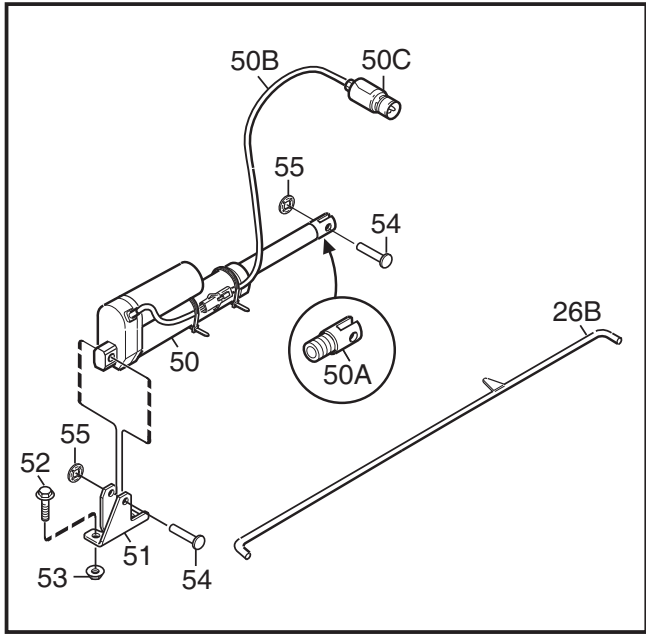

THIS INFORMATION IS NOT INTENDED FOR SALE OR RESALE, AND THIS NOTICE MUST REMAIN ON ALL COPIES.

www.ggp-group.com

STIGA
 2369A
 SPARE PARTS

98
 DEKAL KIT

Utgåva Issue 2014-11		Bildnr Picture No 2369A		KLIPPAGGREGAT 105 COMBI RAM		MOWER DECK 105 COMBI FRAM		Sida Page 2	
Pos. Fig.	Antal/Quantity				Art nr Part No	Benämning	Description	Sats Kit	Anmärkning Notes
1	1				1134-6191-01	Kåpa-gul	Casing-yellow		Inkl. pos 13 (3 st)
2	1				1134-6208-01	Frontskydd-grå	Front guard tube-grey		
3	2				1134-6223-01	Sidoskydd-grå	Side guard tube-grey		
4	4				9403-0025-80	Ändplugg-grå	End cap-grey		
5	6				9959-0816-16	Skruv	Screw		
6	6				9739-0831-22	Mutter	Nut		
7	1				1134-6281-03	Gummiskydd	Rubber guard		
8	3				9959-0816-16	Skruv	Screw		
9	3				1134-4185-01	Ansatsbricka	Flange washer		
10	3				9739-0831-22	Mutter	Nut		
11	1				1134-6231-01	Kombiplugg	Mulching plug		
12	1				9959-0816-16	Skruv	Screw		
13	3				1134-5595-01	Nitmutter	Riveting nut		
20	1				1134-6237-01	Aggregatsarm-vä, grå	Deck arm-LH, grey		
21	1				1134-6237-02	Aggregatsarm-hö, grå	Deck arm-RH, grey		
22	2				1134-6279-01	Ansatsskruv	Shoulder bolt		
23	1				1134-6315-01	Lyftfäste-grå	Lift bracket-grey		
24	2				9959-0816-16	Skruv	Screw		
25	2				9739-0831-22	Mutter	Nut		
30	1				1134-6362-01	Lyftfjäder kpl	Lift spring assy		
31	2				1134-5528-01	Karbinhake	Snap hook		
32	1				1134-6368-02	Kedja	Chain	7 links	
33	1				1134-6368-01	Kedja	Chain	4 links	
34	1				1134-6365-03	Lyftfjäder	Lift spring		
35	2				1134-4623-01	S-krok	S-hook		
98	1				1134-5594-02	Dekalsats	Label kit		
99	1					Bruksanvisning	Owner's manual	As PDF	