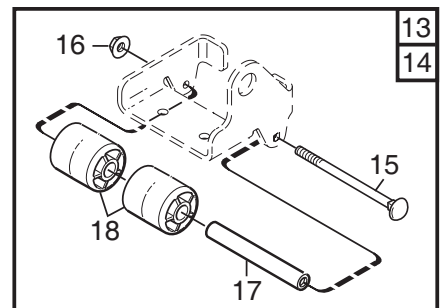

THIS INFORMATION IS NOT INTENDED FOR SALE OR RESALE, AND THIS NOTICE MUST REMAIN ON ALL COPIES.

www.ggp-group.com

STIGA
 2369A
 SPARE PARTS

98
 DEKAL KIT

Utgåva Issue 2014-11		Bildnr Picture No 2369A		KLIPPAGGREGAT 105 COMBI RAM		MOWER DECK 105 COMBI FRAM		Sida Page 2	
Pos. Fig.	Antal/Quantity				Art nr Part No	Benämning	Description	Sats Kit	Anmärkning Notes
1	1				1134-6191-01	Kåpa-gul	Casing-yellow		Inkl. pos 13 (3 st)
2	1				1134-6208-01	Frontskydd-grå	Front guard tube-grey		
3	2				1134-6223-01	Sidoskydd-grå	Side guard tube-grey		
4	4				9403-0025-80	Ändplugg-grå	End cap-grey		
5	6				9959-0816-16	Skruv	Screw		
6	6				9739-0831-22	Mutter	Nut		
7	1				1134-6281-03	Gummiskydd	Rubber guard		
8	3				9959-0816-16	Skruv	Screw		
9	3				1134-4185-01	Ansatsbricka	Flange washer		
10	3				9739-0831-22	Mutter	Nut		
11	1				1134-6231-01	Kombiplugg	Mulching plug		
12	1				9959-0816-16	Skruv	Screw		
13	3				1134-5595-01	Nitmutter	Riveting nut		
20	1				1134-6237-01	Aggregatsarm-vä, grå	Deck arm-LH, grey		
21	1				1134-6237-02	Aggregatsarm-hö, grå	Deck arm-RH, grey		
22	2				1134-6279-01	Ansatsskruv	Shoulder bolt		
23	1				1134-6315-01	Lyftfäste-grå	Lift bracket-grey		
24	2				9959-0816-16	Skruv	Screw		
25	2				9739-0831-22	Mutter	Nut		
30	1				1134-6362-01	Lyftfjäder kpl	Lift spring assy		
31	2				1134-5528-01	Karbinhake	Snap hook		
32	1				1134-6368-02	Kedja	Chain	7 links	
33	1				1134-6368-01	Kedja	Chain	4 links	
34	1				1134-6365-03	Lyftfjäder	Lift spring		
35	2				1134-4623-01	S-krok	S-hook		
98	1				1134-5594-02	Dekalsats	Label kit		
99	1					Bruksanvisning	Owner's manual	As PDF	