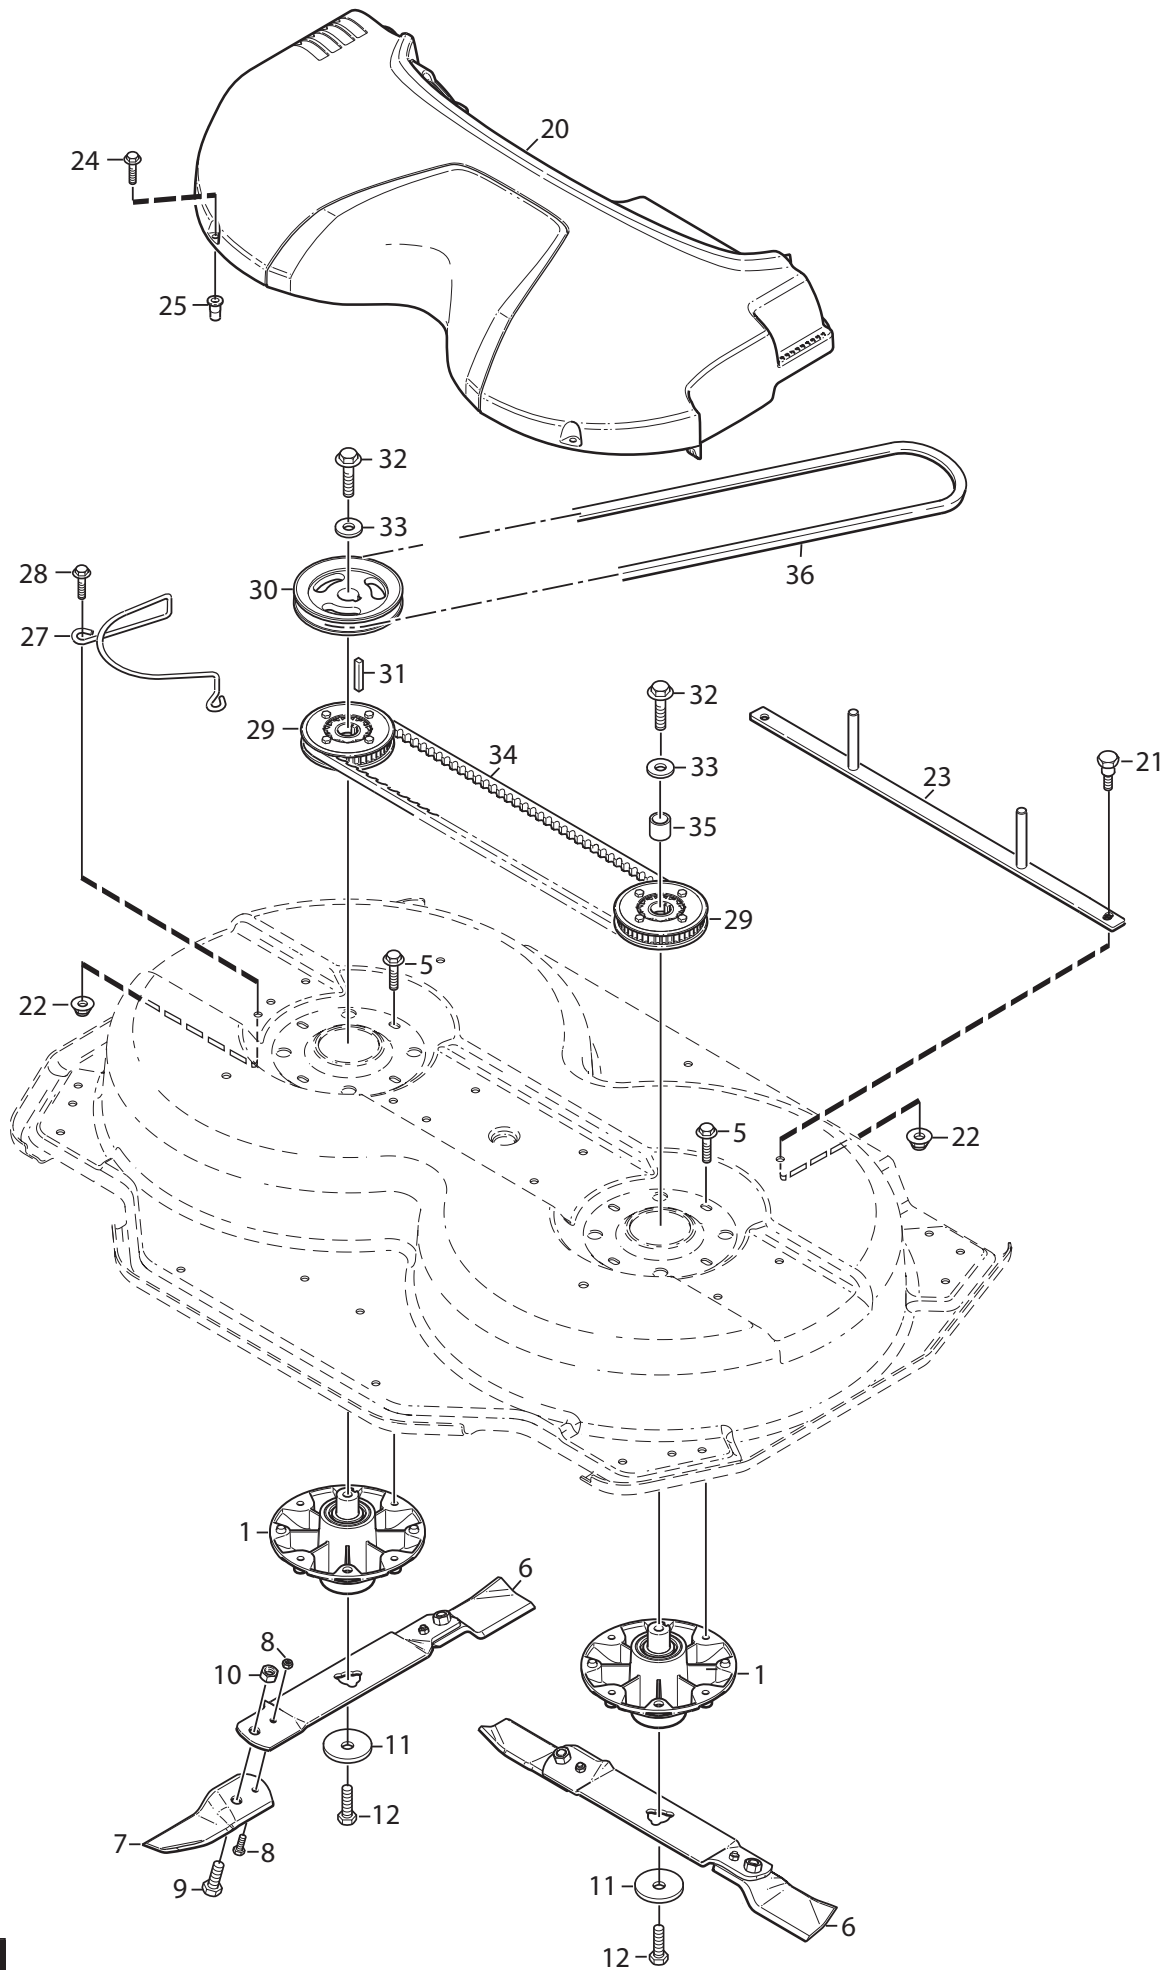

Utgåva Issue 2014-11		Bildnr Picture No 2138B		KLIPPAGGREGAT 105 CM TRANSMISSION		MOWER DECK 105 CM TRANSMISSION		Sida Page 6	
Pos. Fig.	Antal/Quantity				Art nr Part No	Benämning	Description	Sats Kit	Anmärkning Notes
	2970								
1	2				1134-5831-01 Lagerbox kpl.....	Bearing box assy			
5	8				9945-0825-16 Skruv.....	Screw.....			
6	1				1134-9118-01 Knivbalk kpl.....	Blade bar assy			Sats 2 st/kit of 2
7	1				1134-9119-01 Knivsats kpl.....	Blade kit.....			2 knivar/2 blade tips
8	1				1134-9054-01 Brytbultsats.....	Shear bolt kit			
9	2				1134-6311-01 Bult	Bolt.....			7/16" UNF
10	2				1134-6312-01 Låsmutter.....	Lock nut			7/16" UNF
11	2				1134-6211-01 Knivbricka	Blade washer			
12	2				9997-1060-12 Skruv.....	Screw.....			
20	1				1134-6280-01 Transm.kåpa-grå.....	Transm.cover-grey			
21	2				1134-0240-01 Ansattsskruv	Shoulder screw.....			
22	4				9739-0831-22 Mutter	Nut.....			
23	1				1137-1082-01 Bygel.....	Bracket			
24	2				9945-0825-16 Skruv.....	Screw.....			
25	2				1134-5595-01 Nitmutter.....	Riveting nut.....			
27	1				1134-6429-01 Remstyrning	Belt guide			
28	2				9959-0820-16 Skruv.....	Screw.....			
29	1				1134-9127-01 Kuggremskiva m.nav.....	Belt pulley w/hub.....			Sats 2 st/kit of 2
30	1				1137-0012-01 Remskiva	Belt pulley			Ø = 168 mm
31	1				9600-0168-01 Kil	Key			
32	2				9997-1060-12 Skruv.....	Screw.....			
33	2				1134-5406-01 Bricka	Washer.....			
34	1				9585-0163-01 Kuggrem	Toothed belt.....			
35	1				1134-5400-04 Distans	Spacer.....			
36	1				1134-9094-01 Drivrem.....	V-belt.....			9585-0146-01