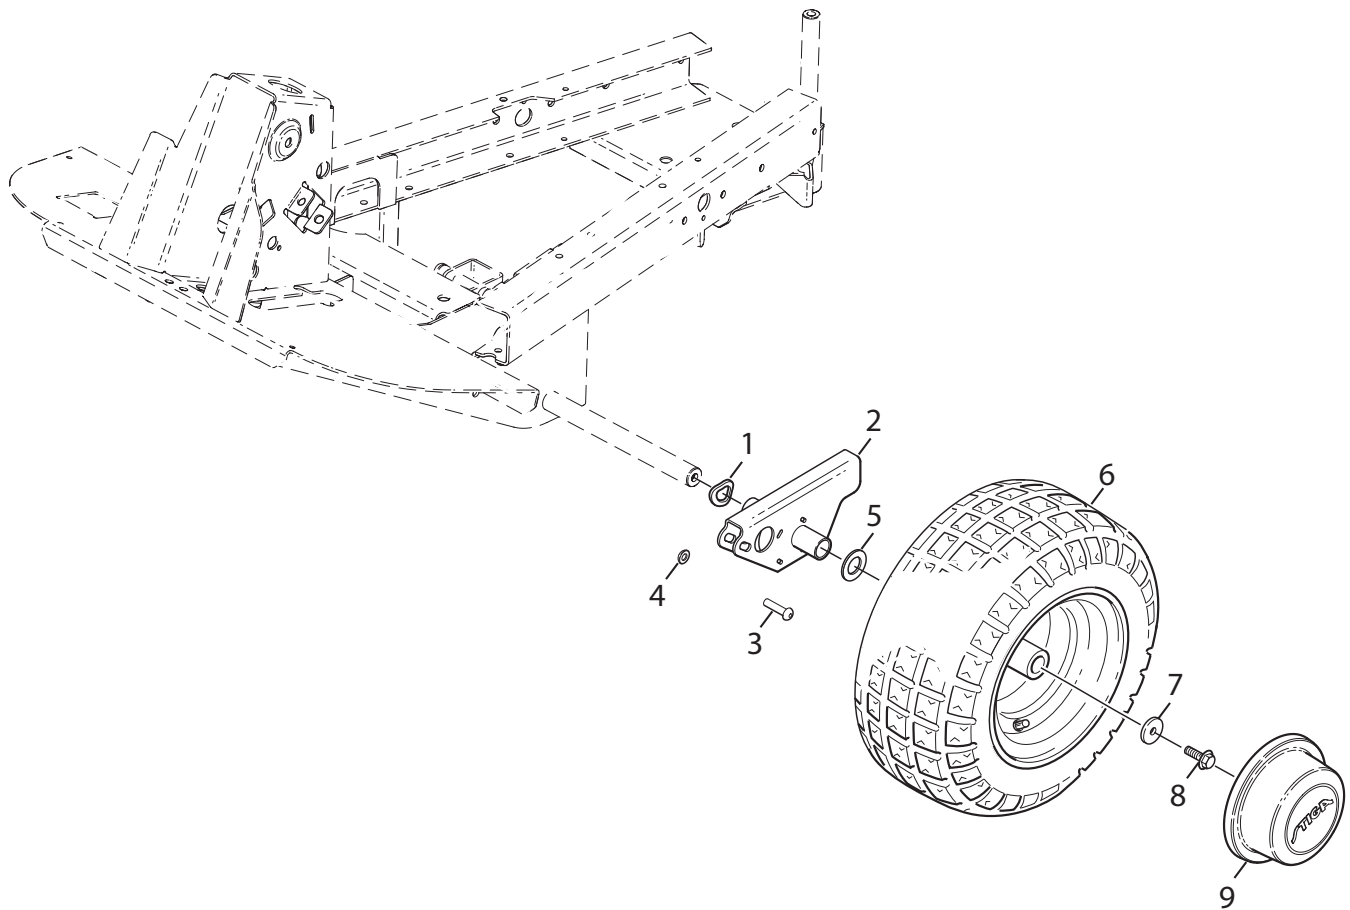

Utgåva Issue 2013-11		Bildnr Picture No 2883		VILLA HJUL		VILLA WHEEL		Sida Page 18	
Pos. Fig.	Antal/Quantity			Art nr Part No	Benämning	Description	Sats Kit	Anmärkning Notes	
	5711	5721							
1	2	2		9694-0004-00	Fjäderbricka	Spring washer.....			
2	2	2		1137-0762-01	Aggregatsfäste	Bracket			
3	2	2		9646-0098-22	Nit	Rivet.....			
4	2	2		9672-0006-02	Starlock	Starlock			
5	2	2		1134-0341-01	Stödbricka.....	Support washer.....			
6	2	2		1137-0934-01	Framhjul	Front wheel			
7	2	2		1134-5127-01	Bricka	Washer.....			
8	2	2		9959-0820-16	Skruv.....	Screw.....			
9	2	2		1137-1006-02	Navkapsel	Hub.....			
10	2	2		1134-4845-02	Navhylsa	Spacer.....			
11	2	2		1134-0341-01	Stödbricka.....	Support washer.....			
12	2	2		1137-0935-01	Bakhjul	Rear wheel			
13	2	2		1134-4981-01	Bricka	Washer.....			
14	2	2		9653-0001-04	Spärryttare	Circlip			
15	2	2		1137-1006-01	Navkapsel	Hub.....