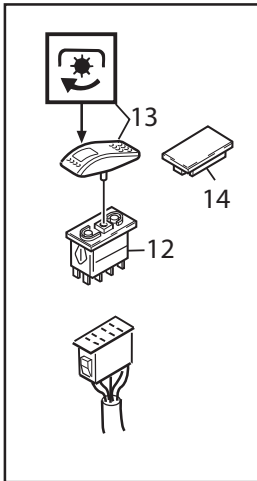

Utgåva Issue 2013-11		Bildnr Picture No 2884		VILLA ELSYSTEM 320		VILLA ELECTRICAL SYSTEM 320		Sida Page 22	
Pos. Fig.	Antal/Quantity				Art nr Part No	Benämning	Description	Sats Kit	Anmärkning Notes
	5711								
1	1				1137-0991-01	Kablage	Harness		
1A	1				1134-3496-06	Säkring	Fuse		
2	1				1134-3901-01	Solenoid	Solenoid		
3	2				9743-5121-32	Mutter	Nut		
4	1				1134-4804-01	Batteri	Battery		
5	1				1137-1056-01	Batteriplåt	Battery bracket		
6	1				1137-1057-01	Batteribygge	Battery loop		
7	2				1134-4481-02	Vingmutter	Wing nut		
8	2				9747-0631-02	Mutter	Nut		
9	1				1134-4093-01	Tändningslås	Ignition switch		
10	1				1134-4749-01	Mutter	Nut		
11	2				9838-9516-12	Skruv	Screw		
12	1				9400-0282-01	Brytare m. diod	Switch w. diode		
13	1				9400-0343-01	Vippa-PTO	Cover-PTO		
14	1				1134-4129-01	Täckbricka	Cover		
15	1				1134-3399-01	Brytare	Switch		
16	2				9943-0516-16	Skruv	Screw		
17	1				1134-2167-03	Kabel-svart	Cable-black		
18	1				1137-0664-01	Kabel-röd	Cable-red		
19	1				1134-0234-02	Batterikabel	Battery cable		
20	1				9795-3531-02	Mutter	Nut		
21	1				9400-0324-01	Isoleringshatt	Guard cap		
22	1				1134-2871-01	Relä	Relay		
23	1				1134-2871-03	Relä	Relay