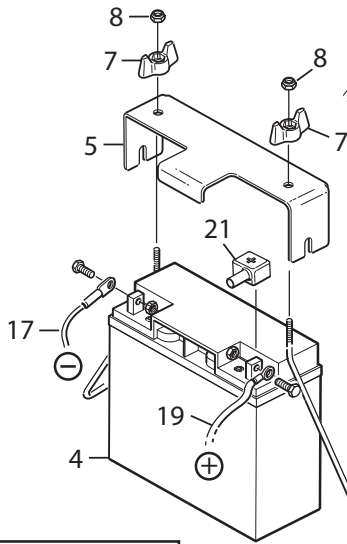

Utgåva Issue 2013-11		Bildnr Picture No 2884		VILLA ELSYSTEM 320		VILLA ELECTRICAL SYSTEM 320		Sida Page 22	
Pos. Fig.	Antal/Quantity				Art nr Part No	Benämning	Description	Sats Kit	Anmärkning Notes
	5711								
1	1				1137-0991-01	Kablage	Harness		
1A	1				1134-3496-06	Säkring	Fuse		
2	1				1134-3901-01	Solenoid	Solenoid		
3	2				9743-5121-32	Mutter	Nut		
4	1				1134-4804-01	Batteri	Battery		
5	1				1137-1056-01	Batteriplåt	Battery bracket		
6	1				1137-1057-01	Batteribygge	Battery loop		
7	2				1134-4481-02	Vingmutter	Wing nut		
8	2				9747-0631-02	Mutter	Nut		
9	1				1134-4093-01	Tändningslås	Ignition switch		
10	1				1134-4749-01	Mutter	Nut		
11	2				9838-9516-12	Skruv	Screw		
12	1				9400-0282-01	Brytare m. diod	Switch w. diode		
13	1				9400-0343-01	Vippa-PTO	Cover-PTO		
14	1				1134-4129-01	Täckbricka	Cover		
15	1				1134-3399-01	Brytare	Switch		
16	2				9943-0516-16	Skruv	Screw		
17	1				1134-2167-03	Kabel-svart	Cable-black		
18	1				1137-0664-01	Kabel-röd	Cable-red		
19	1				1134-0234-02	Batterikabel	Battery cable		
20	1				9795-3531-02	Mutter	Nut		
21	1				9400-0324-01	Isoleringshatt	Guard cap		
22	1				1134-2871-01	Relä	Relay		
23	1				1134-2871-03	Relä	Relay