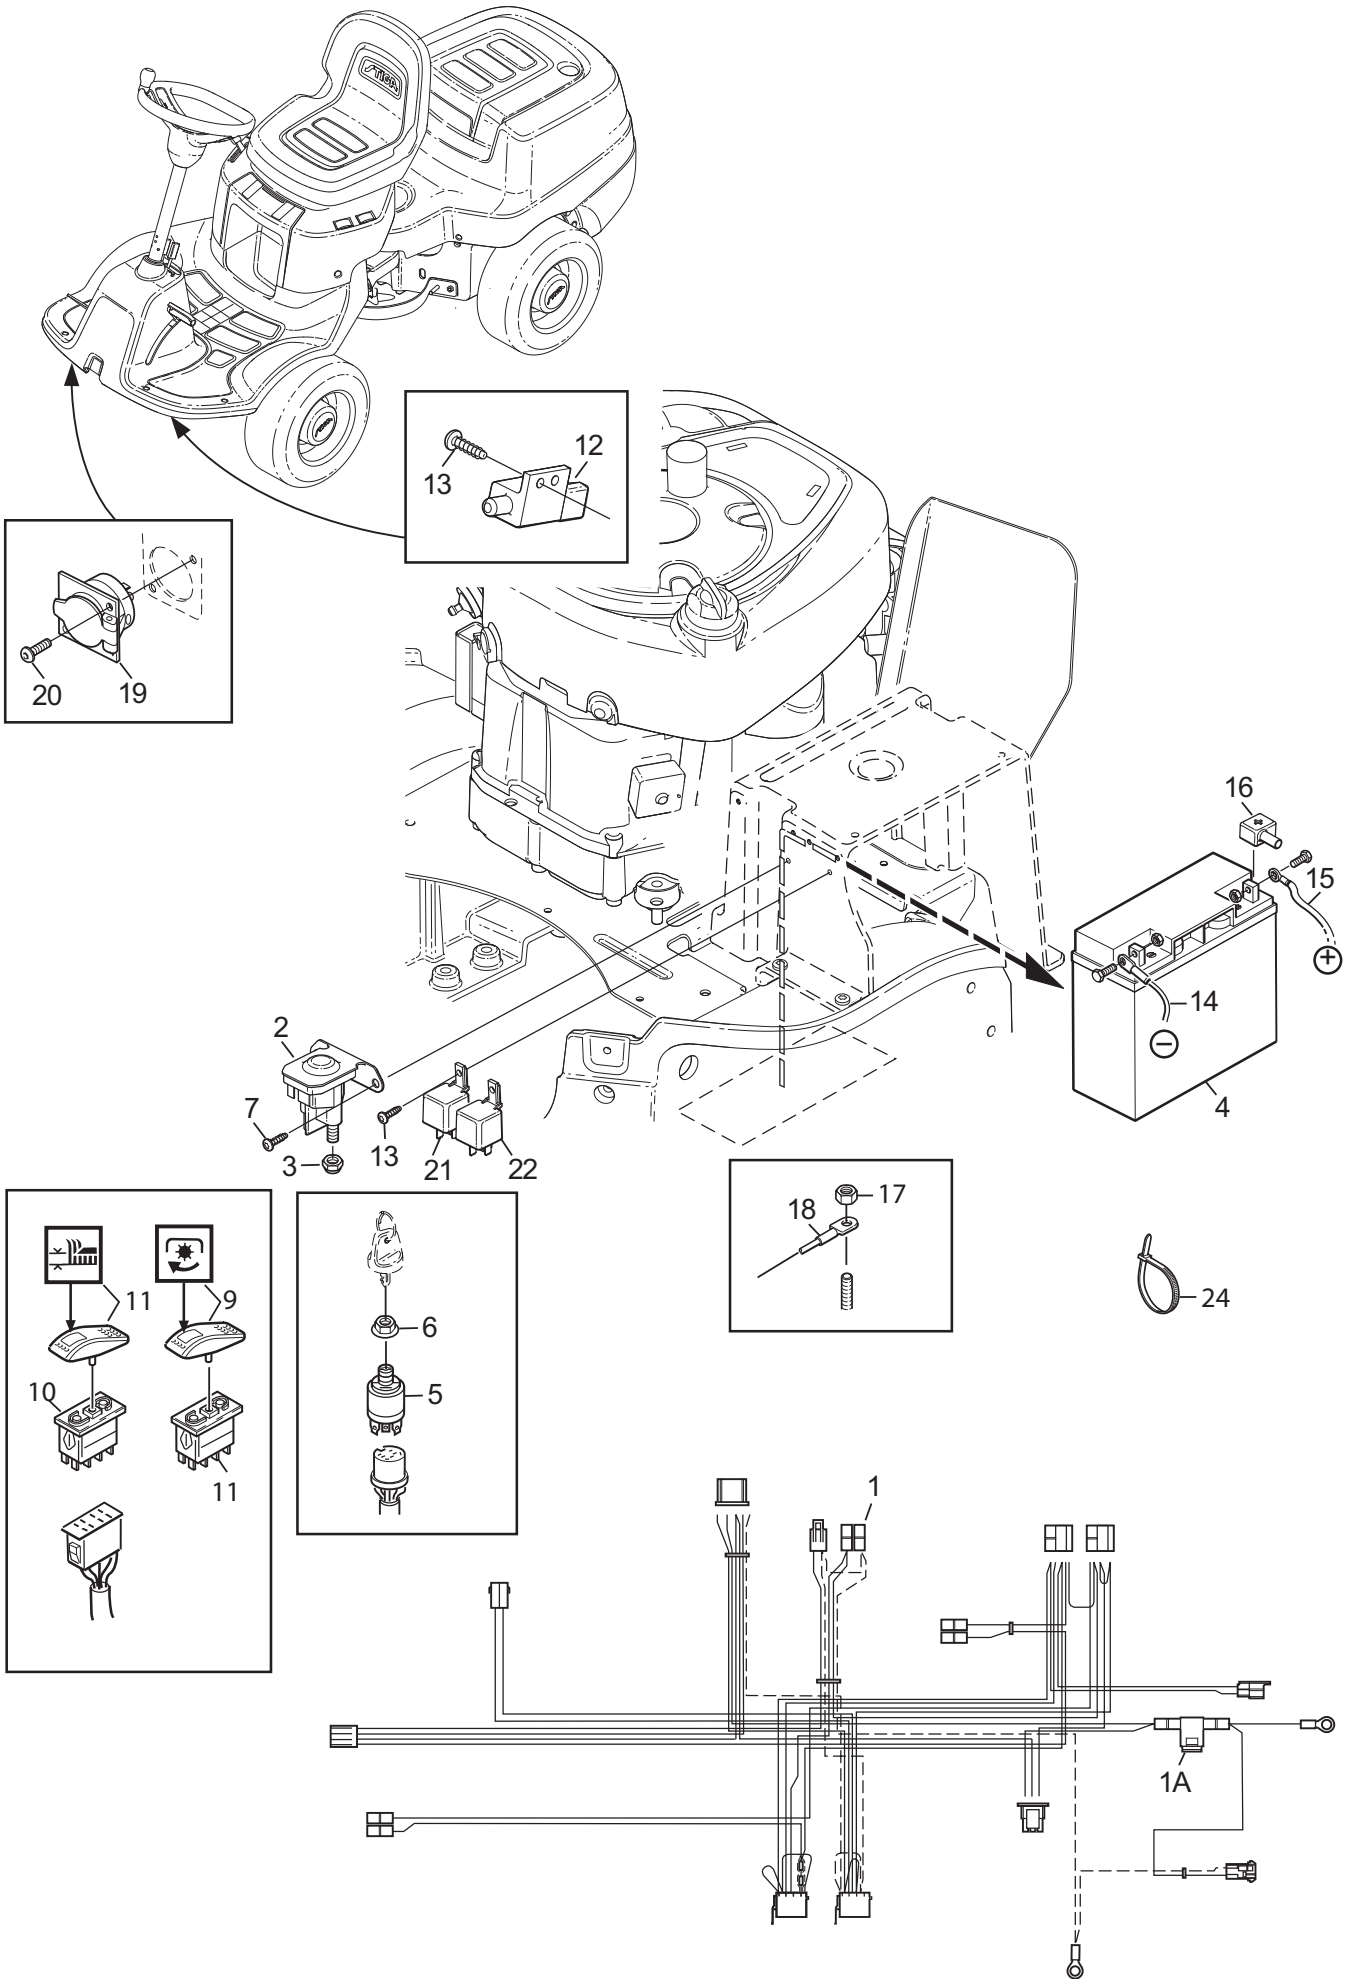

Utgåva Issue 2013-11		Bildnr Picture No 2885		VILLA ELSYSTEM 520		VILLA ELECTRICAL SYSTEM 520		Sida Page 24	
Pos. Fig.	Antal/Quantity				Art nr Part No	Benämning	Description	Sats Kit	Anmärkning Notes
	5721								
1	1				1137-0874-01	Kablage.....	Harness.....		
1A	1				1134-3496-06	Säkring.....	Fuse.....		
2	1				1134-3901-01	Solenoid.....	Solenoid.....		
3	2				9743-5121-32	Mutter.....	Nut.....		
4	1				1134-4804-01	Batteri.....	Battery.....		
5	1				1134-4093-01	Tändningslås.....	Ignition switch.....		
6	1				1134-4749-01	Mutter.....	Nut.....		
7	2				9838-9516-12	Skruv.....	Screw.....		
8	1				9400-0282-01	Brytare m. diod.....	Switch w. diode.....		
9	1				9400-0343-01	Vippa-PTO.....	Cover-PTO.....		
10	1				9400-0282-01	Brytare m. diod.....	Switch w. diode.....		
11	1				9400-0280-03	Vippa-höjdställning.....	Cover-height adjust.....		
12	1				1134-3399-01	Brytare.....	Switch.....		
13	2				9943-0516-16	Skruv.....	Screw.....		
14	1				1134-2167-02	Kabel -.....	Cable -.....		
15	1				1134-0234-02	Kabel +.....	Cable +.....		
16	1				1134-2310-01	Batteryskydd.....	Guard cap.....		
17	1				9795-3531-02	Mutter.....	Nut.....		
18	1				1137-0664-01	Kabel-röd.....	Cable-red.....		
19	1				1134-7535-01	Honkontakt.....	Female terminal.....		
20	2				9840-7716-16	Skruv.....	Screw.....		
21	1				1134-2871-01	Relä.....	Relay.....		
22	1				1134-2871-03	Relä.....	Relay.....		
24	15				9579-0003-00	Buntband.....	Cable tie.....