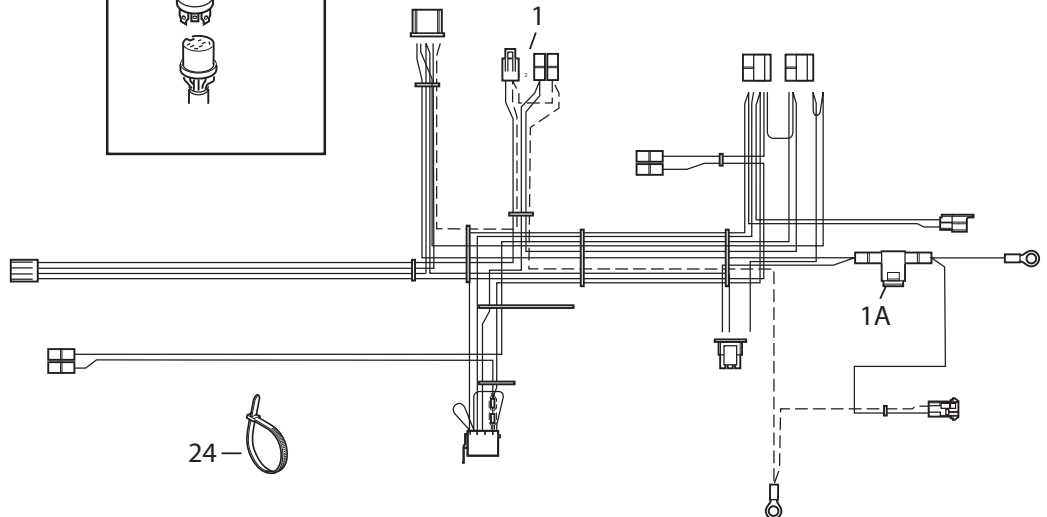

Utgåva Issue 2013-11		Bildnr Picture No 2884		VILLA ELSYSTEM 320		VILLA ELECTRICAL SYSTEM 320		Sida Page 22	
Pos. Fig.	Antal/Quantity				Art nr Part No	Benämning	Description	Sats Kit	Anmärkning Notes
	5711								
1	1				1137-0991-01	Kablage	Harness		
1A	1				1134-3496-06	Säkring	Fuse		
2	1				1134-3901-01	Solenoid	Solenoid		
3	2				9743-5121-32	Mutter	Nut		
4	1				1134-4804-01	Batteri	Battery		
5	1				1137-1056-01	Batteriplåt	Battery bracket		
6	1				1137-1057-01	Batteribygge	Battery loop		
7	2				1134-4481-02	Vingmutter	Wing nut		
8	2				9747-0631-02	Mutter	Nut		
9	1				1134-4093-01	Tändningslås	Ignition switch		
10	1				1134-4749-01	Mutter	Nut		
11	2				9838-9516-12	Skruv	Screw		
12	1				9400-0282-01	Brytare m. diod	Switch w. diode		
13	1				9400-0343-01	Vippa-PTO	Cover-PTO		
14	1				1134-4129-01	Täckbricka	Cover		
15	1				1134-3399-01	Brytare	Switch		
16	2				9943-0516-16	Skruv	Screw		
17	1				1134-2167-03	Kabel-svart	Cable-black		
18	1				1137-0664-01	Kabel-röd	Cable-red		
19	1				1134-0234-02	Batterikabel	Battery cable		
20	1				9795-3531-02	Mutter	Nut		
21	1				9400-0324-01	Isoleringshatt	Guard cap		
22	1				1134-2871-01	Relä	Relay		
23	1				1134-2871-03	Relä	Relay