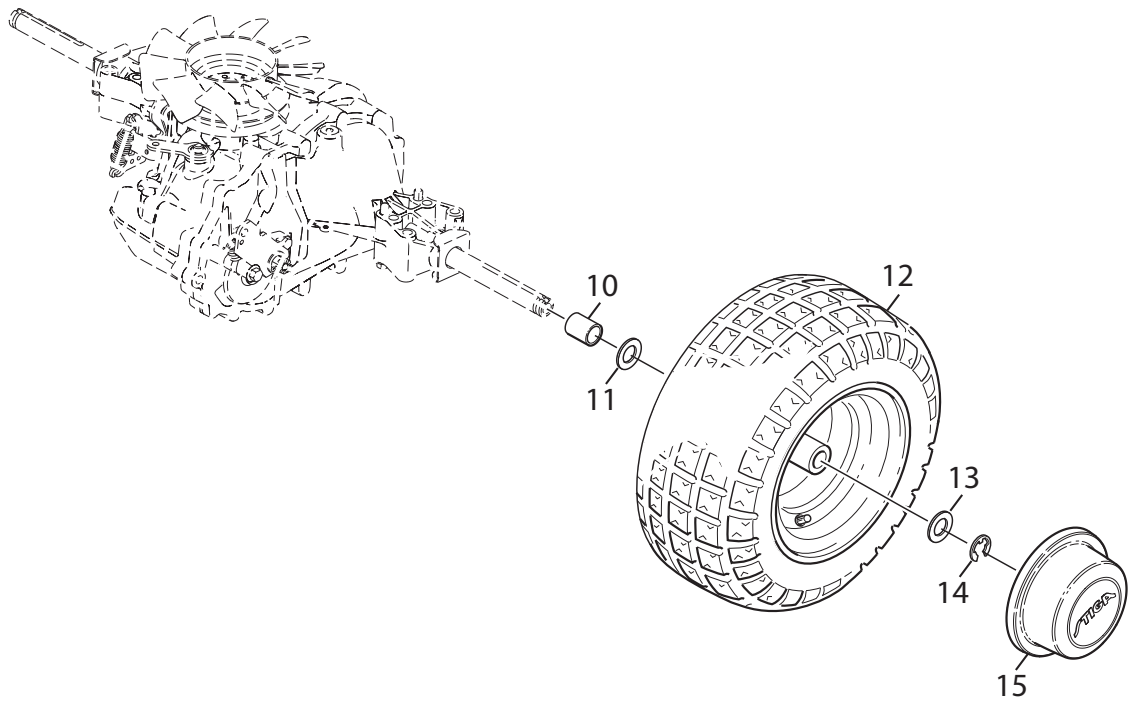

Utgåva Issue 2013-11		Bildnr Picture No 2883		VILLA HJUL		VILLA WHEEL		Sida Page 18	
Pos. Fig.	Antal/Quantity			Art nr Part No	Benämning	Description	Sats Kit	Anmärkning Notes	
	5711	5721							
1	2	2		9694-0004-00	Fjäderbricka	Spring washer.....			
2	2	2		1137-0762-01	Aggregatsfäste	Bracket			
3	2	2		9646-0098-22	Nit	Rivet.....			
4	2	2		9672-0006-02	Starlock	Starlock			
5	2	2		1134-0341-01	Stödbricka.....	Support washer.....			
6	2	2		1137-0934-01	Framhjul	Front wheel			
7	2	2		1134-5127-01	Bricka	Washer.....			
8	2	2		9959-0820-16	Skruv.....	Screw.....			
9	2	2		1137-1006-02	Navkapsel	Hub.....			
10	2	2		1134-4845-02	Navhylsa	Spacer.....			
11	2	2		1134-0341-01	Stödbricka.....	Support washer.....			
12	2	2		1137-0935-01	Bakhjul	Rear wheel			
13	2	2		1134-4981-01	Bricka	Washer.....			
14	2	2		9653-0001-04	Spärryttare	Circlip			
15	2	2		1137-1006-01	Navkapsel	Hub.....