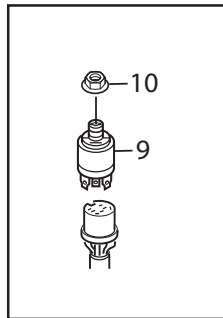

Utgåva Issue 2013-11		Bildnr Picture No 2884		VILLA ELSYSTEM 320		VILLA ELECTRICAL SYSTEM 320		Sida Page 22	
Pos. Fig.	Antal/Quantity				Art nr Part No	Benämning	Description	Sats Kit	Anmärkning Notes
	5711								
1	1				1137-0991-01	Kablage	Harness		
1A	1				1134-3496-06	Säkring	Fuse		
2	1				1134-3901-01	Solenoid	Solenoid		
3	2				9743-5121-32	Mutter	Nut		
4	1				1134-4804-01	Batteri	Battery		
5	1				1137-1056-01	Batteriplåt	Battery bracket		
6	1				1137-1057-01	Batteribygge	Battery loop		
7	2				1134-4481-02	Vingmutter	Wing nut		
8	2				9747-0631-02	Mutter	Nut		
9	1				1134-4093-01	Tändningslås	Ignition switch		
10	1				1134-4749-01	Mutter	Nut		
11	2				9838-9516-12	Skruv	Screw		
12	1				9400-0282-01	Brytare m. diod	Switch w. diode		
13	1				9400-0343-01	Vippa-PTO	Cover-PTO		
14	1				1134-4129-01	Täckbricka	Cover		
15	1				1134-3399-01	Brytare	Switch		
16	2				9943-0516-16	Skruv	Screw		
17	1				1134-2167-03	Kabel-svart	Cable-black		
18	1				1137-0664-01	Kabel-röd	Cable-red		
19	1				1134-0234-02	Batterikabel	Battery cable		
20	1				9795-3531-02	Mutter	Nut		
21	1				9400-0324-01	Isoleringshatt	Guard cap		
22	1				1134-2871-01	Relä	Relay		
23	1				1134-2871-03	Relä	Relay