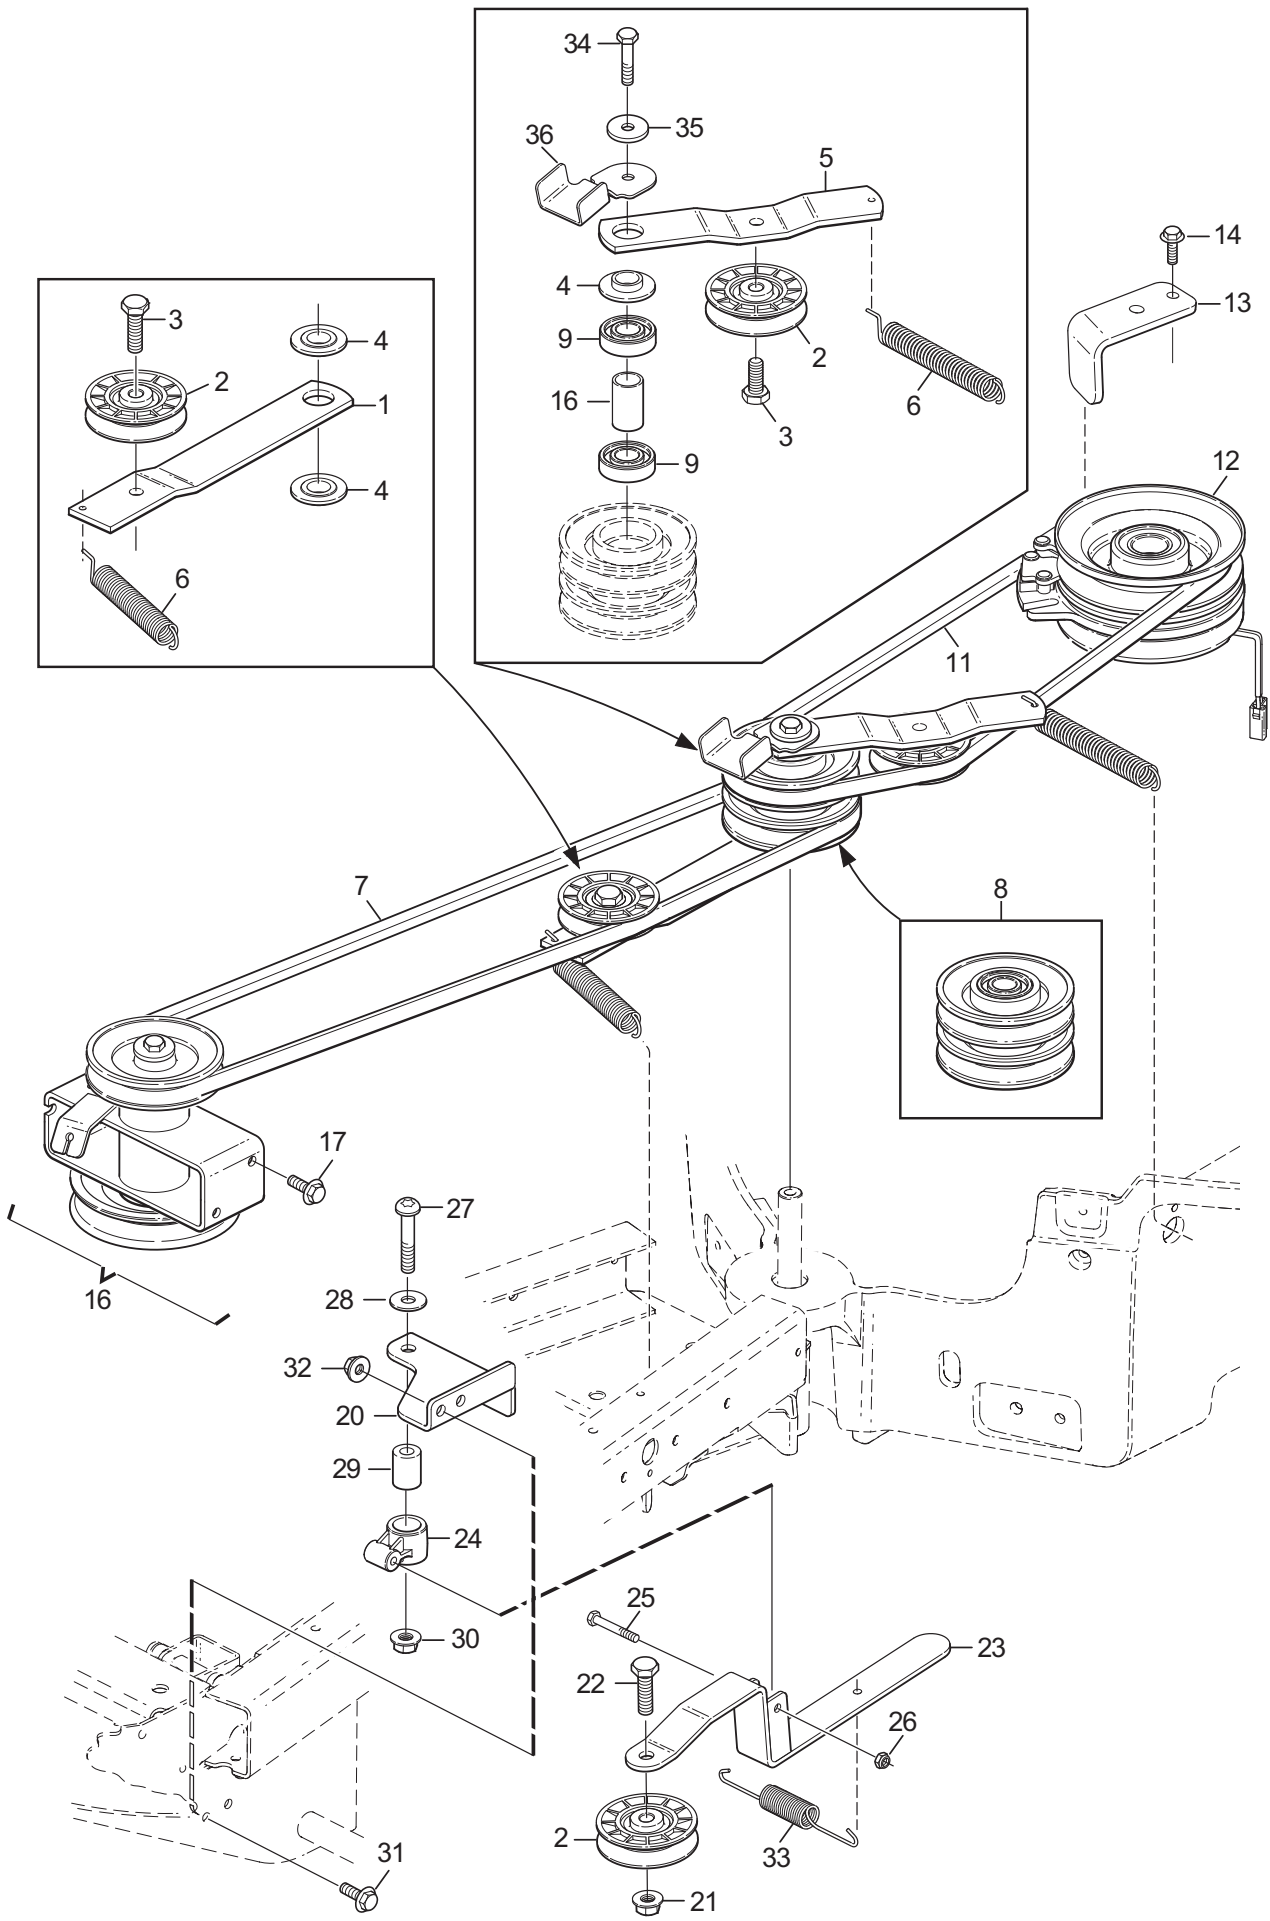

Utgåva Issue 2013-11		Bildnr Picture No 2883		VILLA KRAFTUTTAG		VILLA POWER TAKE-OFF		Sida Page 20	
Pos. Fig.	Antal/Quantity			Art nr Part No	Benämning	Description	Sats Kit	Anmärkning Notes	
	5711	5721							
1	1	1		1137-0791-01	Spännhjulsarm	Tension arm		Incl. Pos 9-10	
2	3	3		1134-2989-02	Spännrulle	Tension pulley			
3	2	2		9959-1025-16	Skruv	Screw			
4	3	3		1134-5548-01	Distans	Spacer			
5	1	1		1137-0918-01	Spännhjulsarm	Tension arm			
6	2	2		1134-5824-01	Fjäder	Spring			
7	1	1		1134-9172-01	Kilrem	Belt			
8	1	1		1137-0717-01	Centrumremskiva kpl	Centre pulley assy			
9	2	2		9549-0019-00	Kullager	Ball bearing			
10	1	1		1134-0051-12	Distans	Spacer			
11	1	1		1134-9167-01	Kilrem	Belt			
12	1	1		1137-0863-01	Magnetkoppling	Magnet clutch			
13	1	1		1137-0754-01	Stag	Strut			
14	2	2		9959-0820-16	Skruv	Screw			
15	2	2		9739-0831-02	Mutter	Nut			
16	1	1		1137-0741-01	Mellanremskiva kpl	Pulley assy			
17	3	3		9945-0816-16	Skruv	Screw			
20	1	1		1137-1013-01	Fäste	Bracket			
21	1	1		9739-1031-22	Mutter	Nut			
22	1	1		9997-1035-16	Skruv	Screw			
23	1	1		1137-1011-01	Spännhjulsarm	Tension arm			
24	1	1		1134-6314-01	Spännarmsfäste	Bracket			
25	1	1		9997-0640-12	Skruv	Screw			
26	1	1		9747-0631-02	Mutter	Nut			
27	1	1		9930-1050-12	Skruv	Screw			
28	1	1		9699-0035-02	Bricka	Washer			
29	1	1		1134-4619-01	Distans	Spacer			
30	1	1		9739-1031-22	Mutter	Nut			
31	2	2		9959-0820-16	Skruv	Screw			
32	2	2		9739-0831-02	Mutter	Nut			
33	1	1		1137-1029-01	Fjäder	Spring			
34	1	1		9997-1060-12	Skruv	Screw			
35	1	1		9699-0035-02	Bricka	Washer			
36	1	1		1137-0800-01	Fäste	Bracket