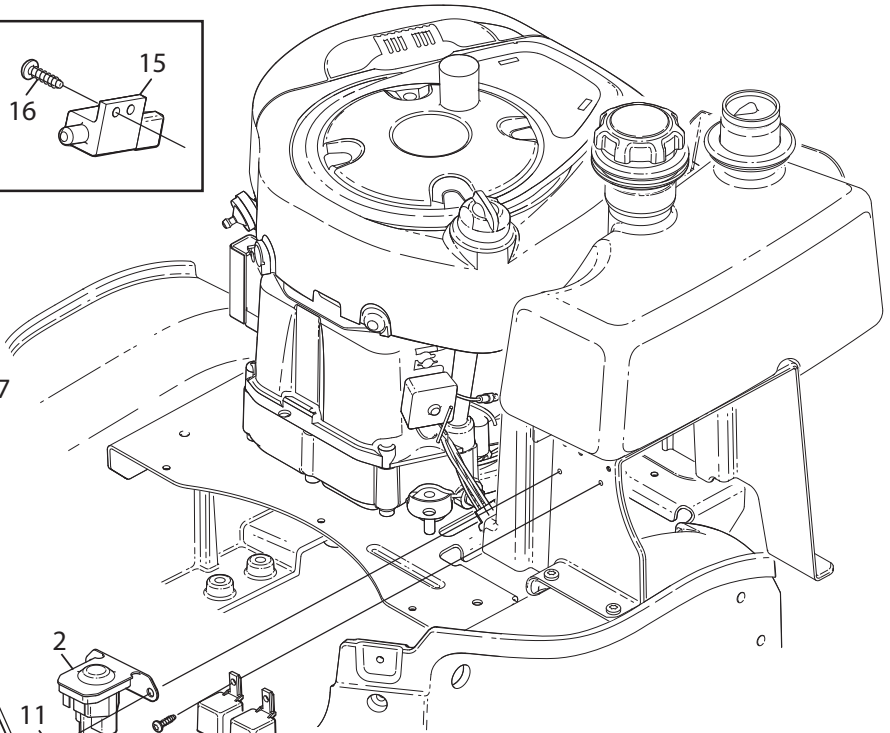

Utgåva Issue 2013-11		Bildnr Picture No 2884		VILLA ELSYSTEM 320		VILLA ELECTRICAL SYSTEM 320		Sida Page 22	
Pos. Fig.	Antal/Quantity				Art nr Part No	Benämning	Description	Sats Kit	Anmärkning Notes
	5711								
1	1				1137-0991-01	Kablage	Harness		
1A	1				1134-3496-06	Säkring	Fuse		
2	1				1134-3901-01	Solenoid	Solenoid		
3	2				9743-5121-32	Mutter	Nut		
4	1				1134-4804-01	Batteri	Battery		
5	1				1137-1056-01	Batteriplåt	Battery bracket		
6	1				1137-1057-01	Batteribygge	Battery loop		
7	2				1134-4481-02	Vingmutter	Wing nut		
8	2				9747-0631-02	Mutter	Nut		
9	1				1134-4093-01	Tändningslås	Ignition switch		
10	1				1134-4749-01	Mutter	Nut		
11	2				9838-9516-12	Skruv	Screw		
12	1				9400-0282-01	Brytare m. diod	Switch w. diode		
13	1				9400-0343-01	Vippa-PTO	Cover-PTO		
14	1				1134-4129-01	Täckbricka	Cover		
15	1				1134-3399-01	Brytare	Switch		
16	2				9943-0516-16	Skruv	Screw		
17	1				1134-2167-03	Kabel-svart	Cable-black		
18	1				1137-0664-01	Kabel-röd	Cable-red		
19	1				1134-0234-02	Batterikabel	Battery cable		
20	1				9795-3531-02	Mutter	Nut		
21	1				9400-0324-01	Isoleringshatt	Guard cap		
22	1				1134-2871-01	Relä	Relay		
23	1				1134-2871-03	Relä	Relay