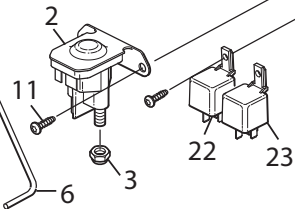

Utgåva Issue 2013-11		Bildnr Picture No 2884		VILLA ELSYSTEM 320		VILLA ELECTRICAL SYSTEM 320		Sida Page 22	
Pos. Fig.	Antal/Quantity				Art nr Part No	Benämning	Description	Sats Kit	Anmärkning Notes
	5711								
1	1				1137-0991-01	Kablage	Harness		
1A	1				1134-3496-06	Säkring	Fuse		
2	1				1134-3901-01	Solenoid	Solenoid		
3	2				9743-5121-32	Mutter	Nut		
4	1				1134-4804-01	Batteri	Battery		
5	1				1137-1056-01	Batteriplåt	Battery bracket		
6	1				1137-1057-01	Batteribygge	Battery loop		
7	2				1134-4481-02	Vingmutter	Wing nut		
8	2				9747-0631-02	Mutter	Nut		
9	1				1134-4093-01	Tändningslås	Ignition switch		
10	1				1134-4749-01	Mutter	Nut		
11	2				9838-9516-12	Skruv	Screw		
12	1				9400-0282-01	Brytare m. diod	Switch w. diode		
13	1				9400-0343-01	Vippa-PTO	Cover-PTO		
14	1				1134-4129-01	Täckbricka	Cover		
15	1				1134-3399-01	Brytare	Switch		
16	2				9943-0516-16	Skruv	Screw		
17	1				1134-2167-03	Kabel-svart	Cable-black		
18	1				1137-0664-01	Kabel-röd	Cable-red		
19	1				1134-0234-02	Batterikabel	Battery cable		
20	1				9795-3531-02	Mutter	Nut		
21	1				9400-0324-01	Isoleringshatt	Guard cap		
22	1				1134-2871-01	Relä	Relay		
23	1				1134-2871-03	Relä	Relay