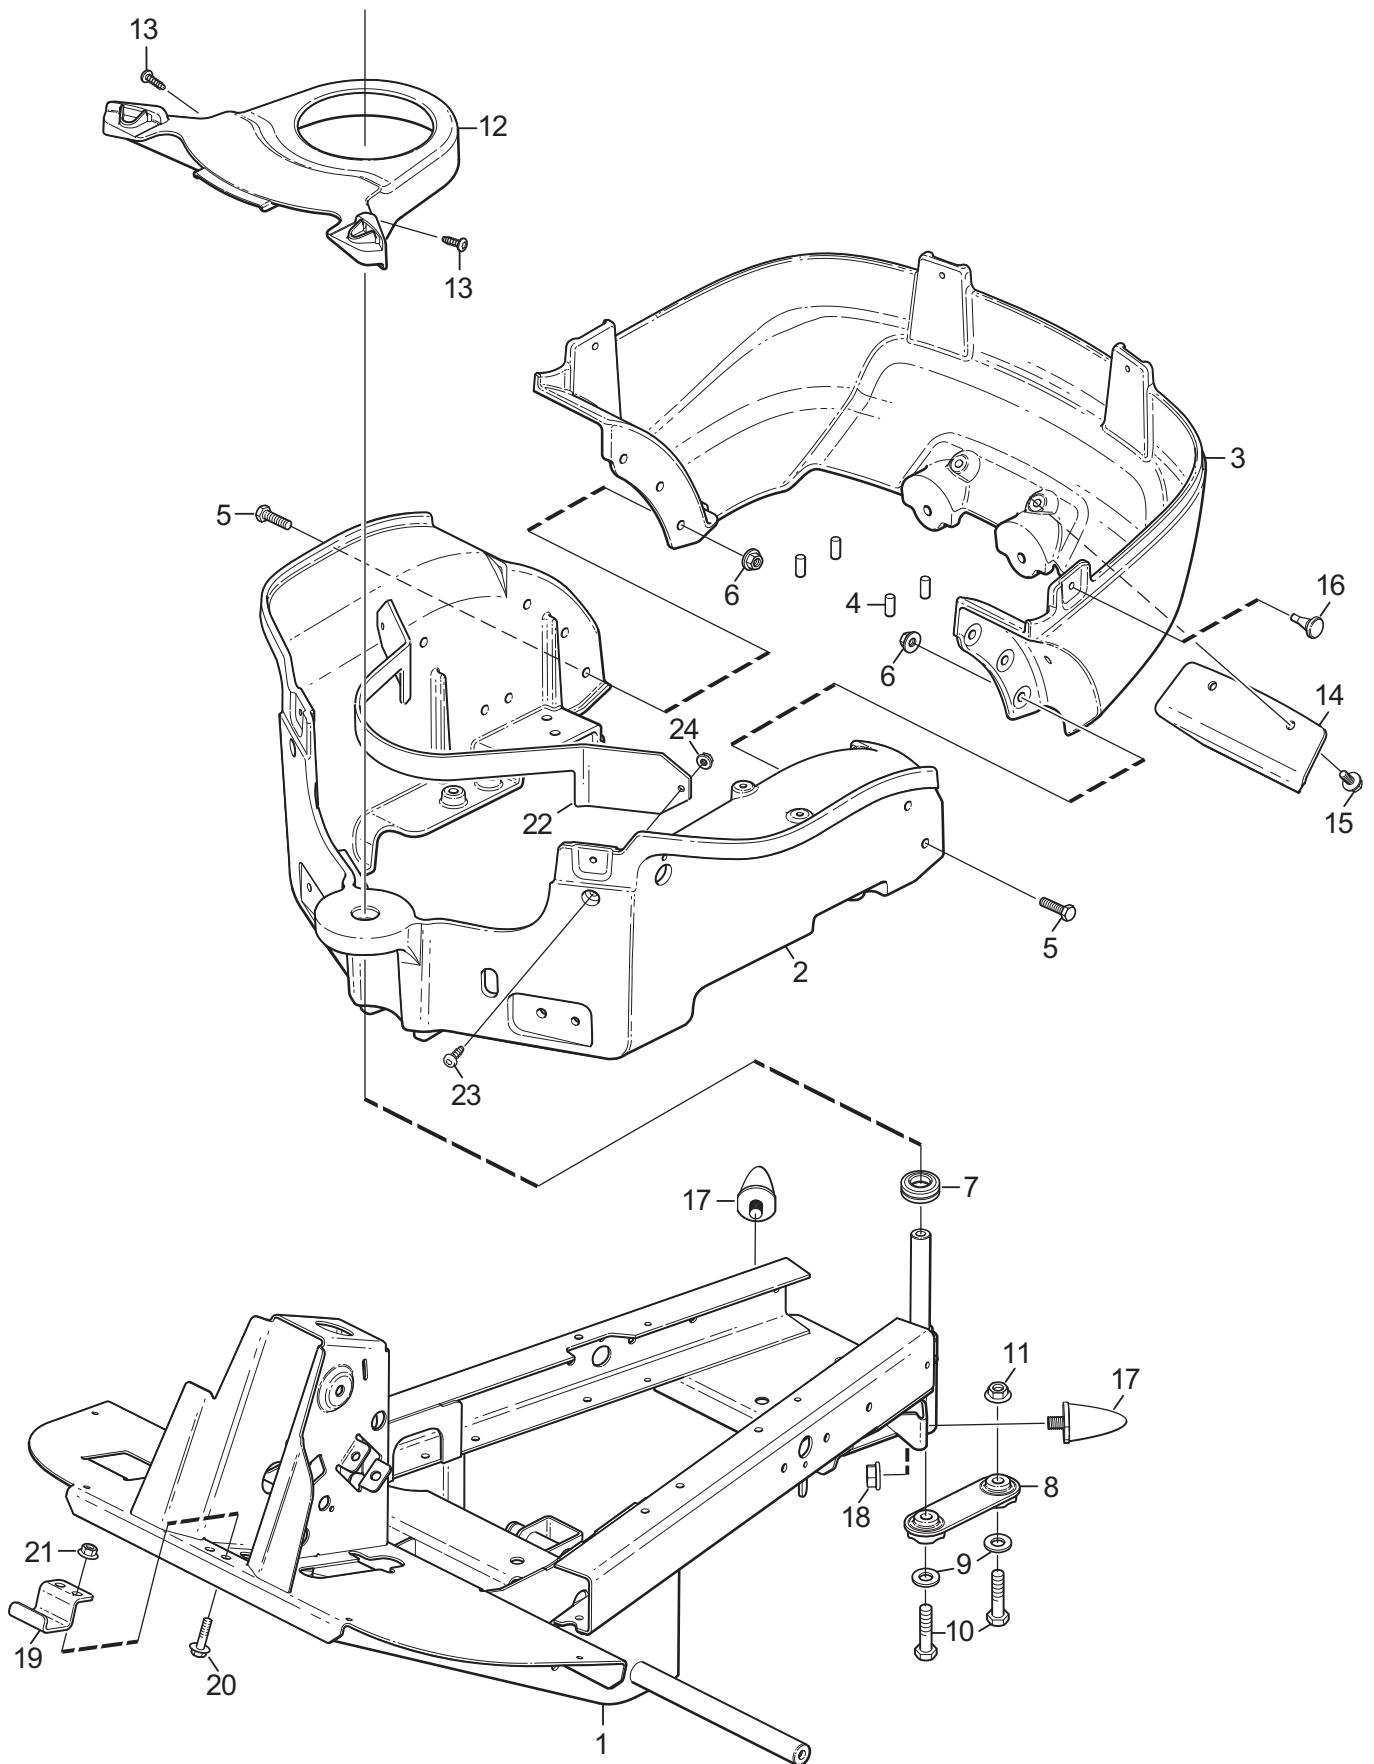

Utgåva Issue 2013-11		Bildnr Picture No 2876		VILLA RAM		VILLA FRAME		Sida Page 14	
Pos. Fig.	Antal/Quantity			Art nr Part No	Benämning	Description	Sats Kit	Anmärkning Notes	
	5711	5721							
1	1	1		1137-0676-01	Ram främre	Frame front			
2	1	1		1137-0869-01	Bakram-främre	Rear frame-front			
3	1	1		1137-0870-01	Bakram-bakre	Rear frame-rear			
4	4	4		9641-0001-01	P-nut	P-nut			
5	4	4		9959-0825-16	Skruv	Screw			
6	4	4		9739-0831-22	Mutter	Nut			
7	1	1		9547-0008-01	Ledlager	Bearing			
8	1	1		1137-0963-01	Länk	Link			
9	2	2		9699-0109-02	Bricka	Washer			
10	2	2		9997-1040-16	Skruv	Screw			
11	2	2		9739-1031-22	Mutter	Nut			
12	1	1		1137-0906-01	Remskydd	Belt protection			
13	2	2		9893-0616-16	Skruv	Screw			
14	1	1		1137-0893-01	Dragkrok	Tow bar			
15	2	2		9959-0820-16	Skruv	Screw			
16	1	1		127275000/0	Gummibuffert	Rubber protection			
17	2	2		1137-0064-01	Dämpare	Rubber cone			
18	2	2		9739-0831-22	Mutter	Nut			
19	1	1		1137-0916-01	Hake tvättiläge	Bracket			
20	2	2		9959-0820-16	Skruv	Screw			
21	2	2		9739-0831-22	Mutter	Nut			
22	1	1		1137-0923-01	Remskydd	Belt protection			
23	2	2		9893-0616-16	Skruv	Screw			
24	2	2		9739-0631-01	Mutter	Nut