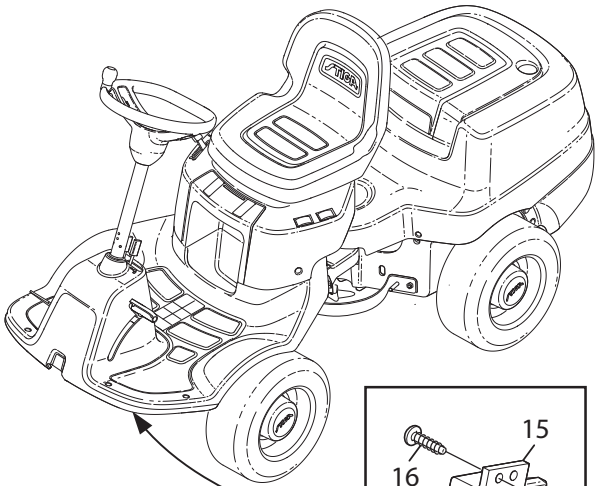

Utgåva Issue 2013-11		Bildnr Picture No 2884		VILLA ELSYSTEM 320		VILLA ELECTRICAL SYSTEM 320		Sida Page 22	
Pos. Fig.	Antal/Quantity				Art nr Part No	Benämning	Description	Sats Kit	Anmärkning Notes
	5711								
1	1				1137-0991-01	Kablage	Harness		
1A	1				1134-3496-06	Säkring	Fuse		
2	1				1134-3901-01	Solenoid	Solenoid		
3	2				9743-5121-32	Mutter	Nut		
4	1				1134-4804-01	Batteri	Battery		
5	1				1137-1056-01	Batteriplåt	Battery bracket		
6	1				1137-1057-01	Batteribygge	Battery loop		
7	2				1134-4481-02	Vingmutter	Wing nut		
8	2				9747-0631-02	Mutter	Nut		
9	1				1134-4093-01	Tändningslås	Ignition switch		
10	1				1134-4749-01	Mutter	Nut		
11	2				9838-9516-12	Skruv	Screw		
12	1				9400-0282-01	Brytare m. diod	Switch w. diode		
13	1				9400-0343-01	Vippa-PTO	Cover-PTO		
14	1				1134-4129-01	Täckbricka	Cover		
15	1				1134-3399-01	Brytare	Switch		
16	2				9943-0516-16	Skruv	Screw		
17	1				1134-2167-03	Kabel-svart	Cable-black		
18	1				1137-0664-01	Kabel-röd	Cable-red		
19	1				1134-0234-02	Batterikabel	Battery cable		
20	1				9795-3531-02	Mutter	Nut		
21	1				9400-0324-01	Isoleringshatt	Guard cap		
22	1				1134-2871-01	Relä	Relay		
23	1				1134-2871-03	Relä	Relay