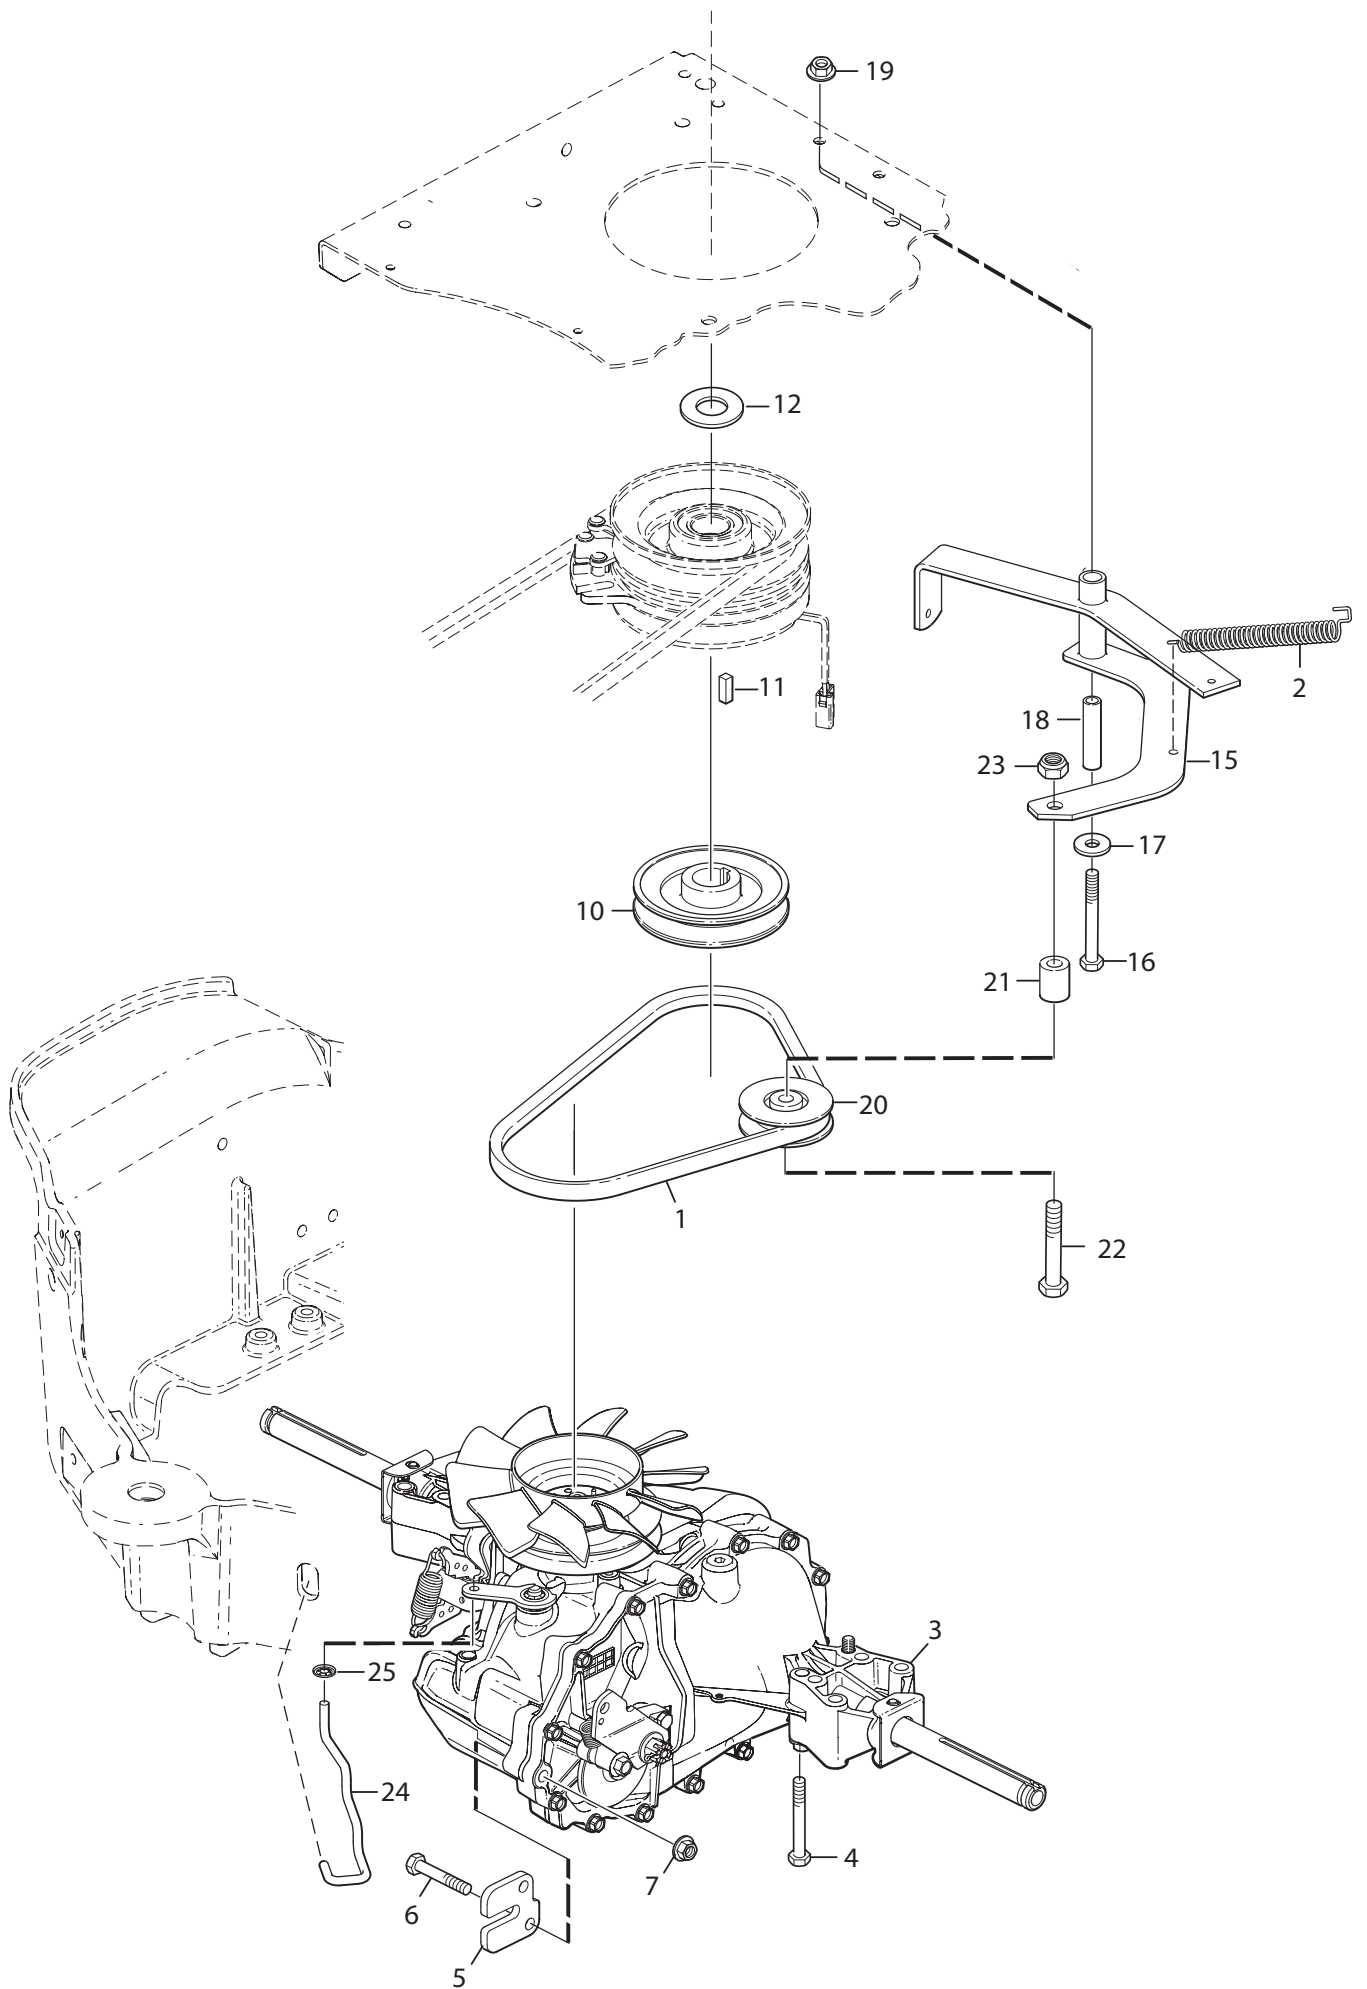

Utgåva Issue 2013-11		Bildnr Picture No 2881		VILLA TRANSMISSION		VILLA TRANSMISSION		Sida Page 16	
Pos. Fig.	Antal/Quantity			Art nr Part No	Benämning	Description	Sats Kit	Anmärkning Notes	
	5711	5721							
1	1	1		1134-9168-01	Kilrem.....	Belt.....			
2	1	1		1131-1507-00	Fäder.....	Spring.....			
3	1	1		1137-0890-01	Transmission.....	Transmission.....			
4	4	4		9960-0860-12	Skruv.....	Screw.....			
5	1	1		1137-0897-01	Reaktionsstag.....	Strut.....			
6	2	2		9997-0850-12	Skruv.....	Screw.....			
7	2	2		9739-0831-22	Mutter.....	Nut.....			
10	1	1		1137-0714-01	Motorremskiva.....	Engine belt pulley.....			
11	1	1		9600-0251-00	Kil.....	Key.....			
12	1	1		1134-5017-01	Bricka.....	Washer.....			
15	1	1		1137-0769-01	Spännarm.....	Tension arm.....			
16	1	1		9997-0870-16	Skruv.....	Screw.....			
17	1	1		9699-0056-02	Bricka.....	Washer.....			
18	1	1		1134-1565-08	Distans.....	Spacer.....			
19	1	1		9747-0831-02	Mutter.....	Nut.....			
20	1	1		1134-3459-01	Spännrulle.....	Tension pulley.....			
21	1	1		1134-5210-05	Distans.....	Spacer.....			
22	1	1		9997-1016-16	Skruv.....	Screw.....			
23	1	1		9739-1031-22	Mutter.....	Nut.....			
24	1	1		1137-0834-01	Dragstång.....	Pull rod.....			
25	1	1		9675-0009-02	Starlock.....	Starlock.....