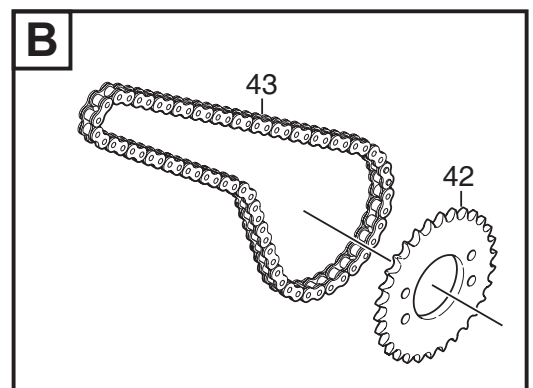

Utgåva Issue		Bildnr Picture No		PRIMO TRANSMISSION	PRIMO TRANSMISSION	Sida Page			
2011- 11		2319B				250			
Pos. Fig.	Antal/Quantity				Art nr Part No	Benämning	Description	Sats Kit	Anmärkning Notes
	2411 -13 -33								
6	4			9699-0090-02	Planbricka.....	Flat washer.....			
7	4			9997-0814-02	Skruv.....	Screw.....			M8 x 140
8	1			1134-6717-01	Växellåda kpl.....	Gearbox assy.....			
8A	1			9600-0050-00	Woodruffkil.....	Key.....			
9	1			1134-7381-01	• Brytare- neutralläge.....	• Switch- neutral.....			
10	1			1134-7382-01	• Bromsbelägg.....	• Brake pad.....			Sats 2 st/kit of 2
11	1			1134-6652-01	Kedjedrev.....	Chain wheel.....			
12	1			9651-0016-04	Spärring.....	Lock ring.....			
13	1			1134-6494-01	Remskiva.....	Belt pulley.....			
14	1			9650-0016-04	Spärring.....	Lock ring.....			
15	1			1134-6481-01	Växellådsplåt.....	Gearbox plate.....			
16	4			9945-0816-16	Skruv.....	Screw.....			
17	4			9897-0850-12	Skruv.....	Screw.....			
18	4			9739-0831-22	Mutter.....	Nut.....			
19	1			1134-6564-01	Neutralstopp.....	Neutral stop.....			
20	2			9893-0616-16	Skruv.....	Screw.....			
21	1			1134-6487-01	Infästningskonsol.....	Console.....			
22	4			9945-0816-16	Skruv.....	Screw.....			
23	1			9958-0820-16	Skruv.....	Screw.....			
24	1			1134-6505-01	Kopplingsarm.....	Clutch lever.....			
25	1			1134-7829-01	Skruv.....	Screw.....			
27	1			1134-1565-06	Distans.....	Spacer.....			
28	1			1134-9134-01	Kilrem.....	V- belt.....			= 9585-0174-01
29	1			1134-9027-02	Spännrulle- grå.....	Tension roller- grey.....			Sats 1 st/kit of 1
30	1			9924-1035-16	Skruv.....	Screw.....			
31	1			9739-1031-22	Mutter.....	Nut.....			
32	1			1134-6692-01	Fjäder.....	Spring.....			
40	1			1134-7760-01	Bakaxel kpl.....	Rear axle assy.....			Inkl. pos 41 - 55
41	1			1134-9142-01	• Drivaxeldamask- sats.....	• Drive shaft rubber.....			Clamps incl.
42	1			1134-6667-01	• Kedjedrev.....	• Chain wheel.....			
43	1			1134-7771-01	• Kedja.....	• Chain.....			
44	1			1134-7843-01	• Kedjesträckare.....	• Chain tensioner assy.....			Inkl. pos 45 - 51
45	1			1134-3820-01	•• Kedjehjul.....	•• Sprocket.....			
46	1			1134-7827-01	•• Distans.....	•• Spacer.....			
47	1			9930-1045-16	•• Skruv.....	•• Screw.....			
48	1			9699-0030-02	•• Planbricka.....	•• Flat washer.....			
49	1			9739-1031-22	•• Mutter.....	•• Nut.....			
50	1			9865-0860-16	•• Skruv.....	•• Screw.....			
51	1			9739-0831-22	•• Mutter.....	•• Nut.....			
52	1			1134-6660-01	• Wirefäste.....	• Wire bracket.....			
53	2			1134-3247-06	• Styrstag.....	• Tie rod.....			
54	1			1134-7826-01	• Stag.....	• Steering stay.....			
55	1			1134-7759-01	• Tvärstag.....	• Cross bar.....