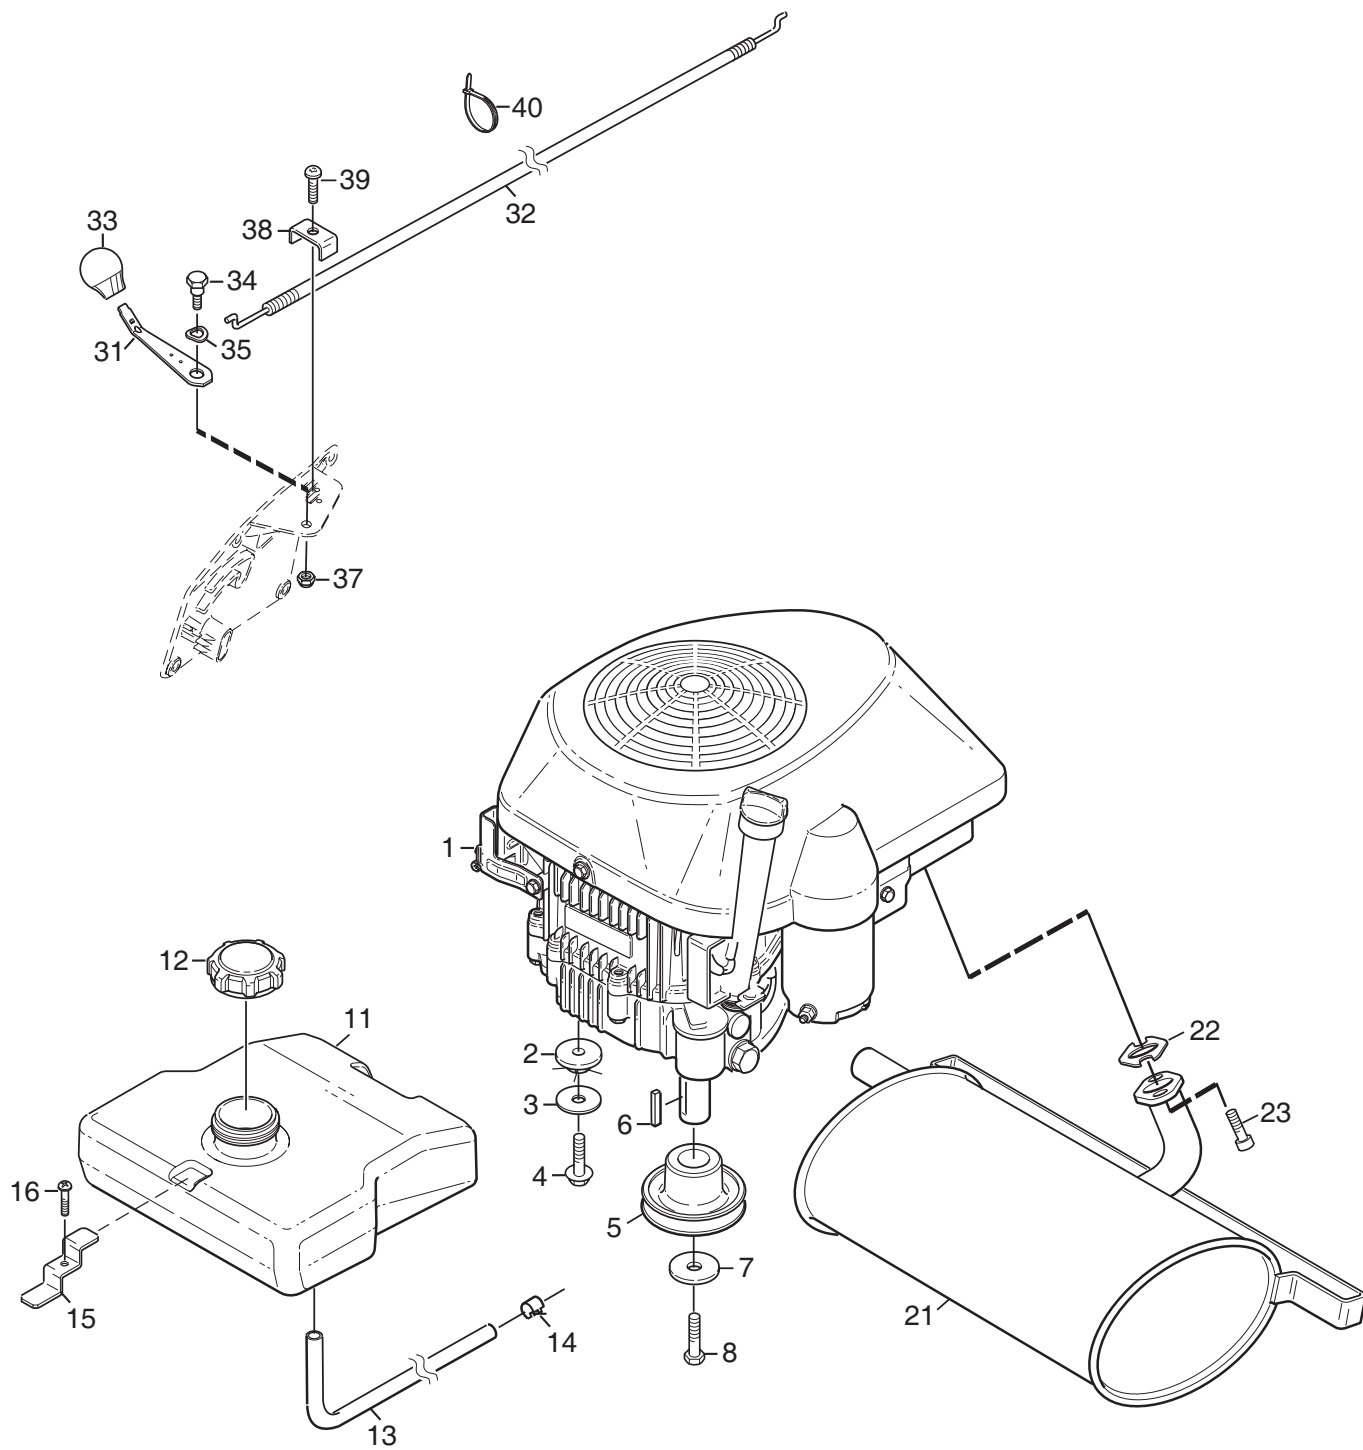

Utgåva Issue		Bildnr Picture No		PRIMO MOTOR		PRIMO ENGINE		Sida Page	
2011-11		2315						248	
Pos. Fig.	Antal/Quantity				Art nr Part No	Benämning	Description	Sats Kit	Anmärkning Notes
	2411 -13 -33								
1	1				118550439/0	Motor kpl.....	Engine assy.....		GGP WM12
2	4				1134-6582-01	Bussning.....	Bushing.....		
3	4				9699-0105-02	Bricka.....	Washer.....		
4	4				9955-3738-16	Skruv.....	Screw.....		
5	1				1134-6495-01	Remskiva.....	Belt pulley.....		
6	1				9600-0251-01	Kil.....	Key.....		
7	1				1134-5017-01	Bricka.....	Washer.....		
8	1				9987-5332-16	Skruv.....	Screw.....		
11	1				1134-6568-01	Bränsletank.....	Fuel tank.....		
12	1				1134-5532-01	Tanklock.....	Fuel tank cap.....		
13	0,46				9505-0001-01	Bensinslang (meter).....	Fuel line (metre).....		Per meter
14	2				9578-0023-02	Slangklämma.....	Hose clamp.....		
15	1				1134-7048-01	Fäste.....	Bracket.....		
16	1				9838-8822-19	Skruv.....	Screw.....		
21	1				1134-6719-01	Ljuddämpare.....	Muffler.....		
22	1				1134-0433-00	Ljuddämparpackning.....	Muffler gasket.....		
23	2				1134-4930-01	Skruv.....	Screw.....		
31	1				1134-7122-01	Gasreglage.....	Throttle control.....		
32	1				1134-1597-14	Gaswire.....	Throttle cable.....		
33	1				1134-7284-01	Knopp.....	Knob.....		
34	1				1134-0240-00	Ansatsskruv.....	Shoulder screw.....		
35	1				9694-0001-00	Fjäderbricka.....	Washer.....		
37	1				9747-0831-02	Mutter.....	Lock nut.....		
38	1				9500-9991-00	Wireklämma.....	Cable clamp.....		
39	1				9838-9516-12	Skruv.....	Screw.....		
40	1				9579-0003-00	Buntband.....	Cable holder.....