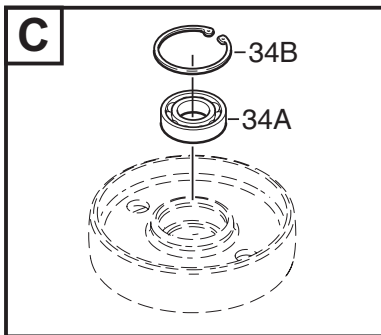

Utgåva Issue		Bildnr Picture No		PRIMO KRAFTUTTAG		PRIMO POWER TAKE- OFF		Sida Page	
2011- 11		2313C						254	
Pos. Fig.	Antal/Quantity				Art nr Part No	Benämning	Description	Sats Kit	Anmärkning Notes
	2411 -13 -33								
1	1				1134-6496-01	Remskiva.....	Belt pulley		
2	1				1134-7803-01	Remstyrning.....	Belt guide		
3	1				1134-6617-01	Mellanremskiva kpl.....	Intermediate pulley		
4	2				9549-0019-00	• Kullager	• Ball bearing		
6	1				1134-6519-01	Axel	Shaft		
7	1				1134-5548-01	Distans	Spacer.....		
8	1				1134-7745-01	Skruv.....	Screw.....		M8 x 130
10	1				1134-6567-01	Stagplåt	Support plate		
11	4				9838-8822-19	Skruv.....	Screw.....		
12	1				1134-6501-01	Kopplingsarm	Clutch lever		
13	1				1134-1565-17	Distans	Spacer		
14	1				9997-0811-02	Skruv	Screw.....		
15	1				9699-0056-02	Planbricka.....	Flat washer.....		
16	1				9747-0831-02	Mutter.....	Lock nut.....		
17	1				1134-9135-01	Kilrem.....	V- belt.....		= 9585-0188-01
18	1				1134-6516-01	Spännrulle	Tension roller		
19	1				1134-6548-01	Ansats	Spacer.....		
20	1				9997-1040-16	Skruv.....	Screw.....		
22	1				9799-1031-02	Mutter.....	Nut		
23	1				1134-6497-01	Bromsarm	Brake lever		
24	1				1134-4164-04	Bromsklots	Brake pad		
25	1				9897-0825-16	Skruv.....	Screw.....		
26	1				9747-0831-02	Mutter.....	Lock nut.....		
27	2				9699-0056-02	Planbricka.....	Flat washer.....		
28	1				9997-0840-12	Skruv.....	Screw.....		
29	1				1134-1565-06	Distans	Spacer		
30	1				1134-6500-01	Bromsstång	Brake rod		
31	1				1134-4170-01	Nippel	Nipple.....		
32	1				9747-0631-02	Låsmutter	Lock nut.....		
33	1				9675-0008-02	Starlock	Locking washer.....		
34	1				1137-0128-01	Spännrulle kpl.....	Tension roller assy		Inkl. pos 34A- 34B
34A	1				9549-0019-00	• Kullager	• Ball bearing		
34B	1				9651-0040-04	• Låsring	• Retaining ring.....		
35	1				1134-1888-04	Distans	Spacer		
36	1				9997-0855-12	Skruv.....	Screw.....		
37	1				9699-0056-02	Planbricka.....	Flat washer.....		
38	1				9739-0831-22	Mutter.....	Nut		
39	1				1134-6492-01	Spännarm	Tension lever.....		
40	1				1134-7867-01	Fjäder.....	Spring		
41	1				1134-5713-03	Fjäder.....	Spring		
42	1				1134-7865-01	Flänshylsa.....	Flange sleeve.....		
43	1				1137-0021-01	Gänginsats.....	Thread insert.....		

X