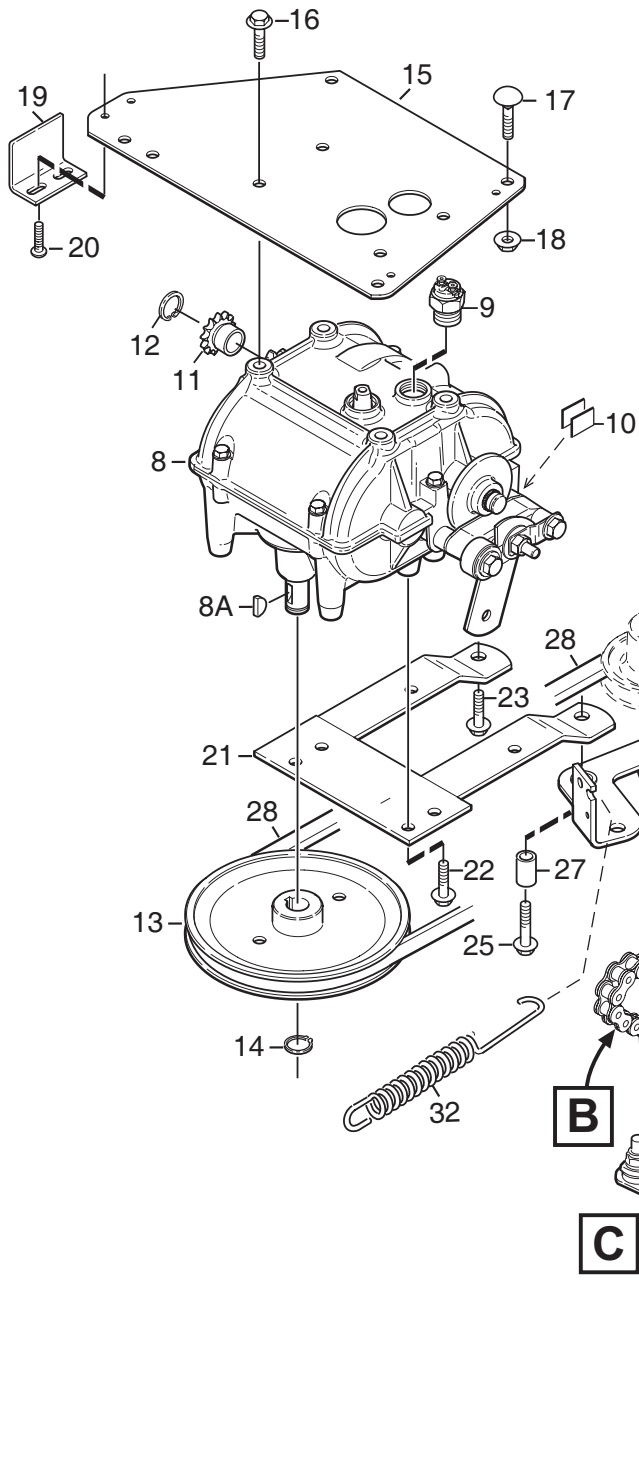

Utgåva Issue		Bildnr Picture No		PRIMO TRANSMISSION	PRIMO TRANSMISSION	Sida Page			
2011- 11		2319B				250			
Pos. Fig.	Antal/Quantity				Art nr Part No	Benämning	Description	Sats Kit	Anmärkning Notes
	2411 -13 -33								
6	4			9699-0090-02	Planbricka.....	Flat washer.....			
7	4			9997-0814-02	Skruv.....	Screw.....			M8 x 140
8	1			1134-6717-01	Växellåda kpl.....	Gearbox assy.....			
8A	1			9600-0050-00	Woodruffkil.....	Key.....			
9	1			1134-7381-01	• Brytare- neutralläge.....	• Switch- neutral.....			
10	1			1134-7382-01	• Bromsbelägg.....	• Brake pad.....			Sats 2 st/kit of 2
11	1			1134-6652-01	Kedjedrev.....	Chain wheel.....			
12	1			9651-0016-04	Spärring.....	Lock ring.....			
13	1			1134-6494-01	Remskiva.....	Belt pulley.....			
14	1			9650-0016-04	Spärring.....	Lock ring.....			
15	1			1134-6481-01	Växellådsplåt.....	Gearbox plate.....			
16	4			9945-0816-16	Skruv.....	Screw.....			
17	4			9897-0850-12	Skruv.....	Screw.....			
18	4			9739-0831-22	Mutter.....	Nut.....			
19	1			1134-6564-01	Neutralstopp.....	Neutral stop.....			
20	2			9893-0616-16	Skruv.....	Screw.....			
21	1			1134-6487-01	Infästningskonsol.....	Console.....			
22	4			9945-0816-16	Skruv.....	Screw.....			
23	1			9958-0820-16	Skruv.....	Screw.....			
24	1			1134-6505-01	Kopplingsarm.....	Clutch lever.....			
25	1			1134-7829-01	Skruv.....	Screw.....			
27	1			1134-1565-06	Distans.....	Spacer.....			
28	1			1134-9134-01	Kilrem.....	V- belt.....			= 9585-0174-01
29	1			1134-9027-02	Spännrulle- grå.....	Tension roller- grey.....			Sats 1 st/kit of 1
30	1			9924-1035-16	Skruv.....	Screw.....			
31	1			9739-1031-22	Mutter.....	Nut.....			
32	1			1134-6692-01	Fjäder.....	Spring.....			
40	1			1134-7760-01	Bakaxel kpl.....	Rear axle assy.....			Inkl. pos 41 - 55
41	1			1134-9142-01	• Drivaxeldamask- sats.....	• Drive shaft rubber.....			Clamps incl.
42	1			1134-6667-01	• Kedjedrev.....	• Chain wheel.....			
43	1			1134-7771-01	• Kedja.....	• Chain.....			
44	1			1134-7843-01	• Kedjesträckare.....	• Chain tensioner assy.....			Inkl. pos 45 - 51
45	1			1134-3820-01	•• Kedjehjul.....	•• Sprocket.....			
46	1			1134-7827-01	•• Distans.....	•• Spacer.....			
47	1			9930-1045-16	•• Skruv.....	•• Screw.....			
48	1			9699-0030-02	•• Planbricka.....	•• Flat washer.....			
49	1			9739-1031-22	•• Mutter.....	•• Nut.....			
50	1			9865-0860-16	•• Skruv.....	•• Screw.....			
51	1			9739-0831-22	•• Mutter.....	•• Nut.....			
52	1			1134-6660-01	• Wirefäste.....	• Wire bracket.....			
53	2			1134-3247-06	• Styrstag.....	• Tie rod.....			
54	1			1134-7826-01	• Stag.....	• Steering stay.....			
55	1			1134-7759-01	• Tvärstag.....	• Cross bar.....