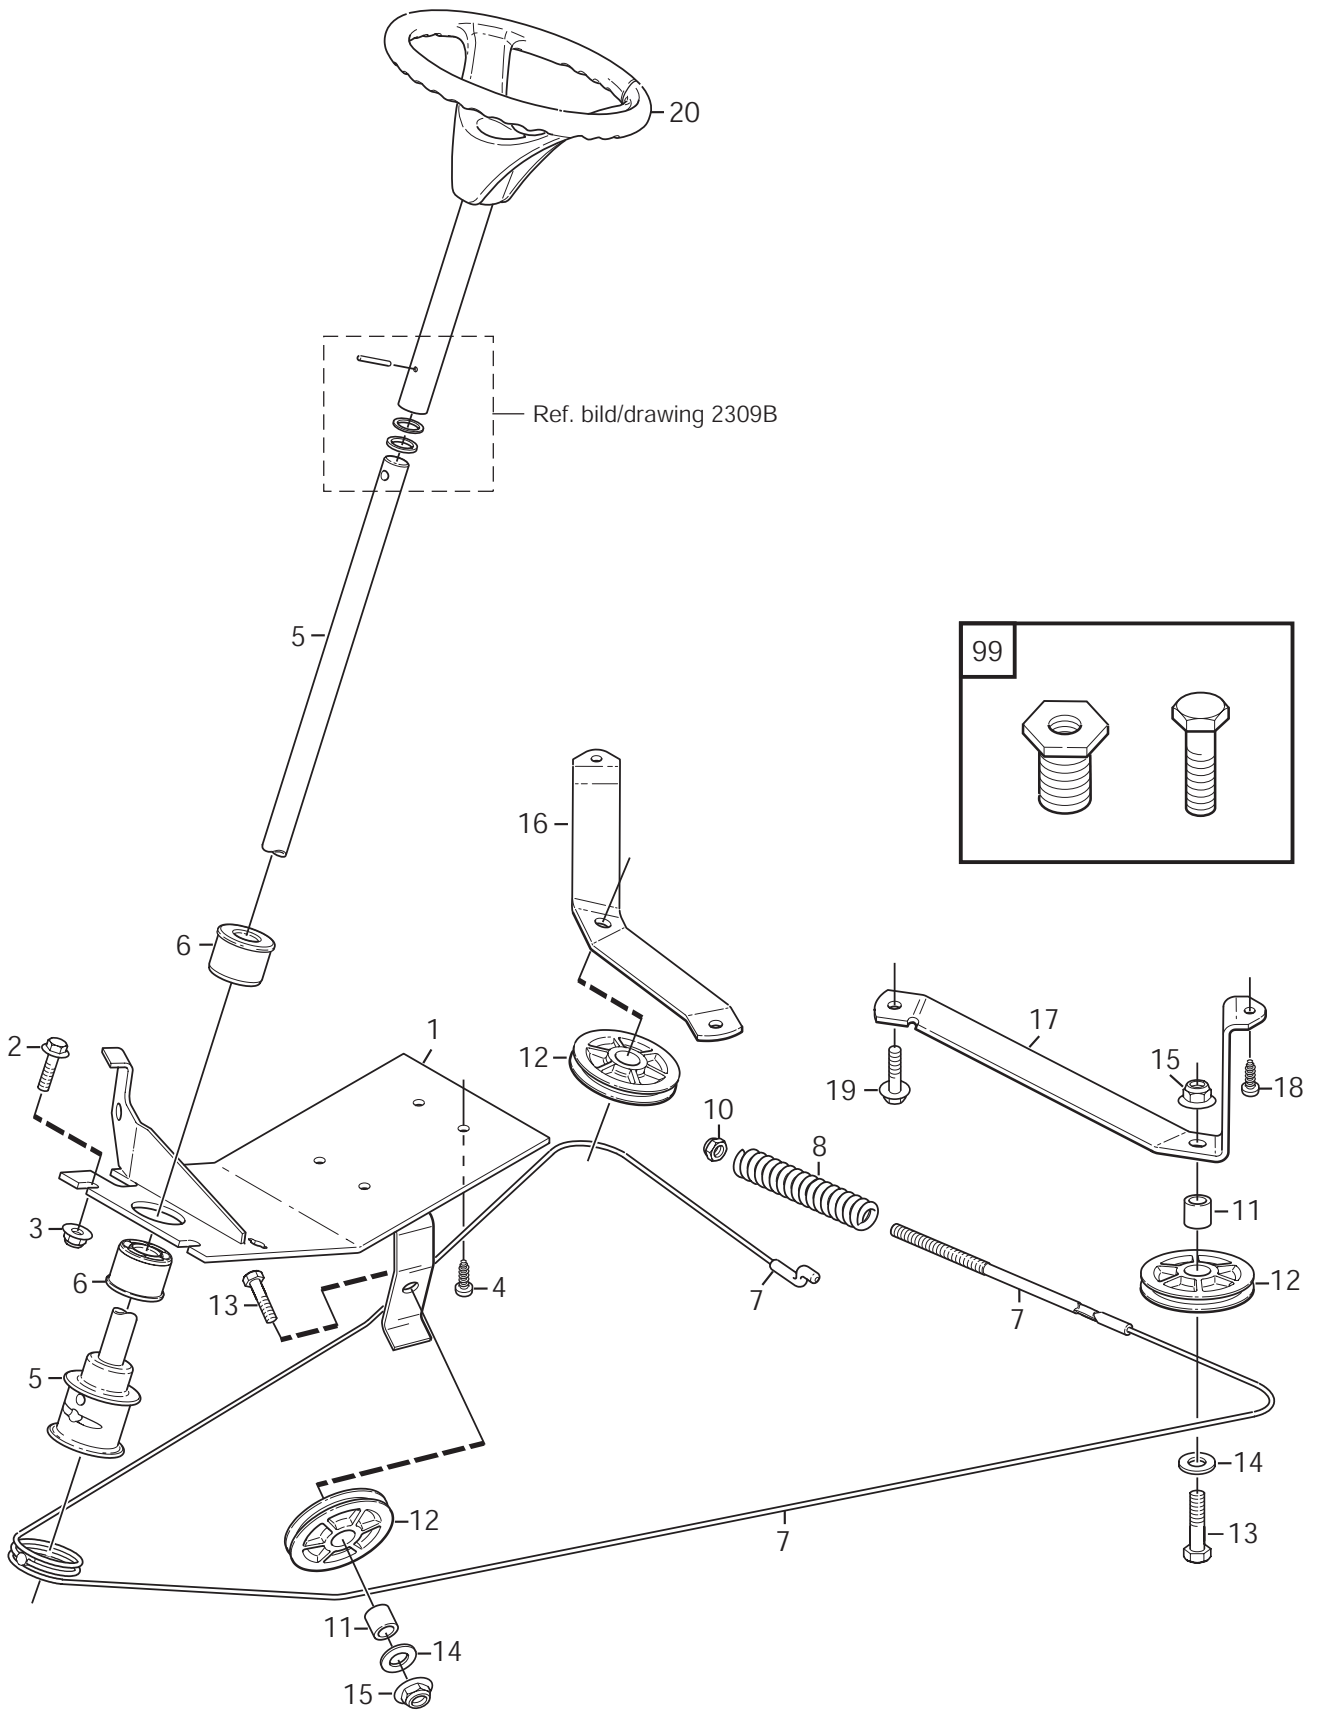

Utgåva Issue		Bildnr Picture No		PRIMO STYRNING		PRIMO STEERING		Sida Page	
2011-11		2312A						242	
Pos. Fig.	Antal/Quantity				Art nr Part No	Benämning	Description	Sats Kit	Anmärkning Notes
	2411 -13 -33								
1	1				1134-6562-01 Styrplåt.....	Steering plate.....			
2	2				9959-0825-16 Skruv.....	Screw.....			
3	2				9739-0831-22 Mutter.....	Nut.....			
4	4				9838-8822-19 Skruv.....	Screw.....			
5	1				1134-6551-01 Rattstång.....	Steering column.....			
6	2				1134-1901-01 Lager.....	Bearing.....			
7	1				1134-9138-01 Styrwire.....	Steering cable.....			STIGA förp/package
8	1				1134-3817-01 Tryckfjäder.....	Compression spring.....			
10	1				9747-0831-02 Mutter.....	Lock nut.....			
11	4				1134-0041-01 Linhjulshylsa.....	Bushing.....			
12	2				1134-9025-01 Linhjul-sats.....	Steering pulley-kit.....			Sats 2 st/kit of 2 M10x40
13	4				9997-1040-16 Skruv.....	Screw.....			
14	4				9699-0035-02 Planbricka.....	Flat washer.....			
15	4				9739-1031-22 Mutter.....	Nut.....			
16	1				1134-6490-01 Linhjulstag-hö.....	Bracket- RH.....			
17	1				1134-6491-01 Linhjulstag-vä.....	Bracket- LH.....			
18	2				9838-8822-19 Skruv.....	Screw.....			
19	2				9945-0816-16 Skruv.....	Screw.....			
20	1				1134-5496-02 Ratt.....	Steering wheel.....			
99	1				1134-7498-01 Rep.sats- gängor.....	Rep.kit- threads.....