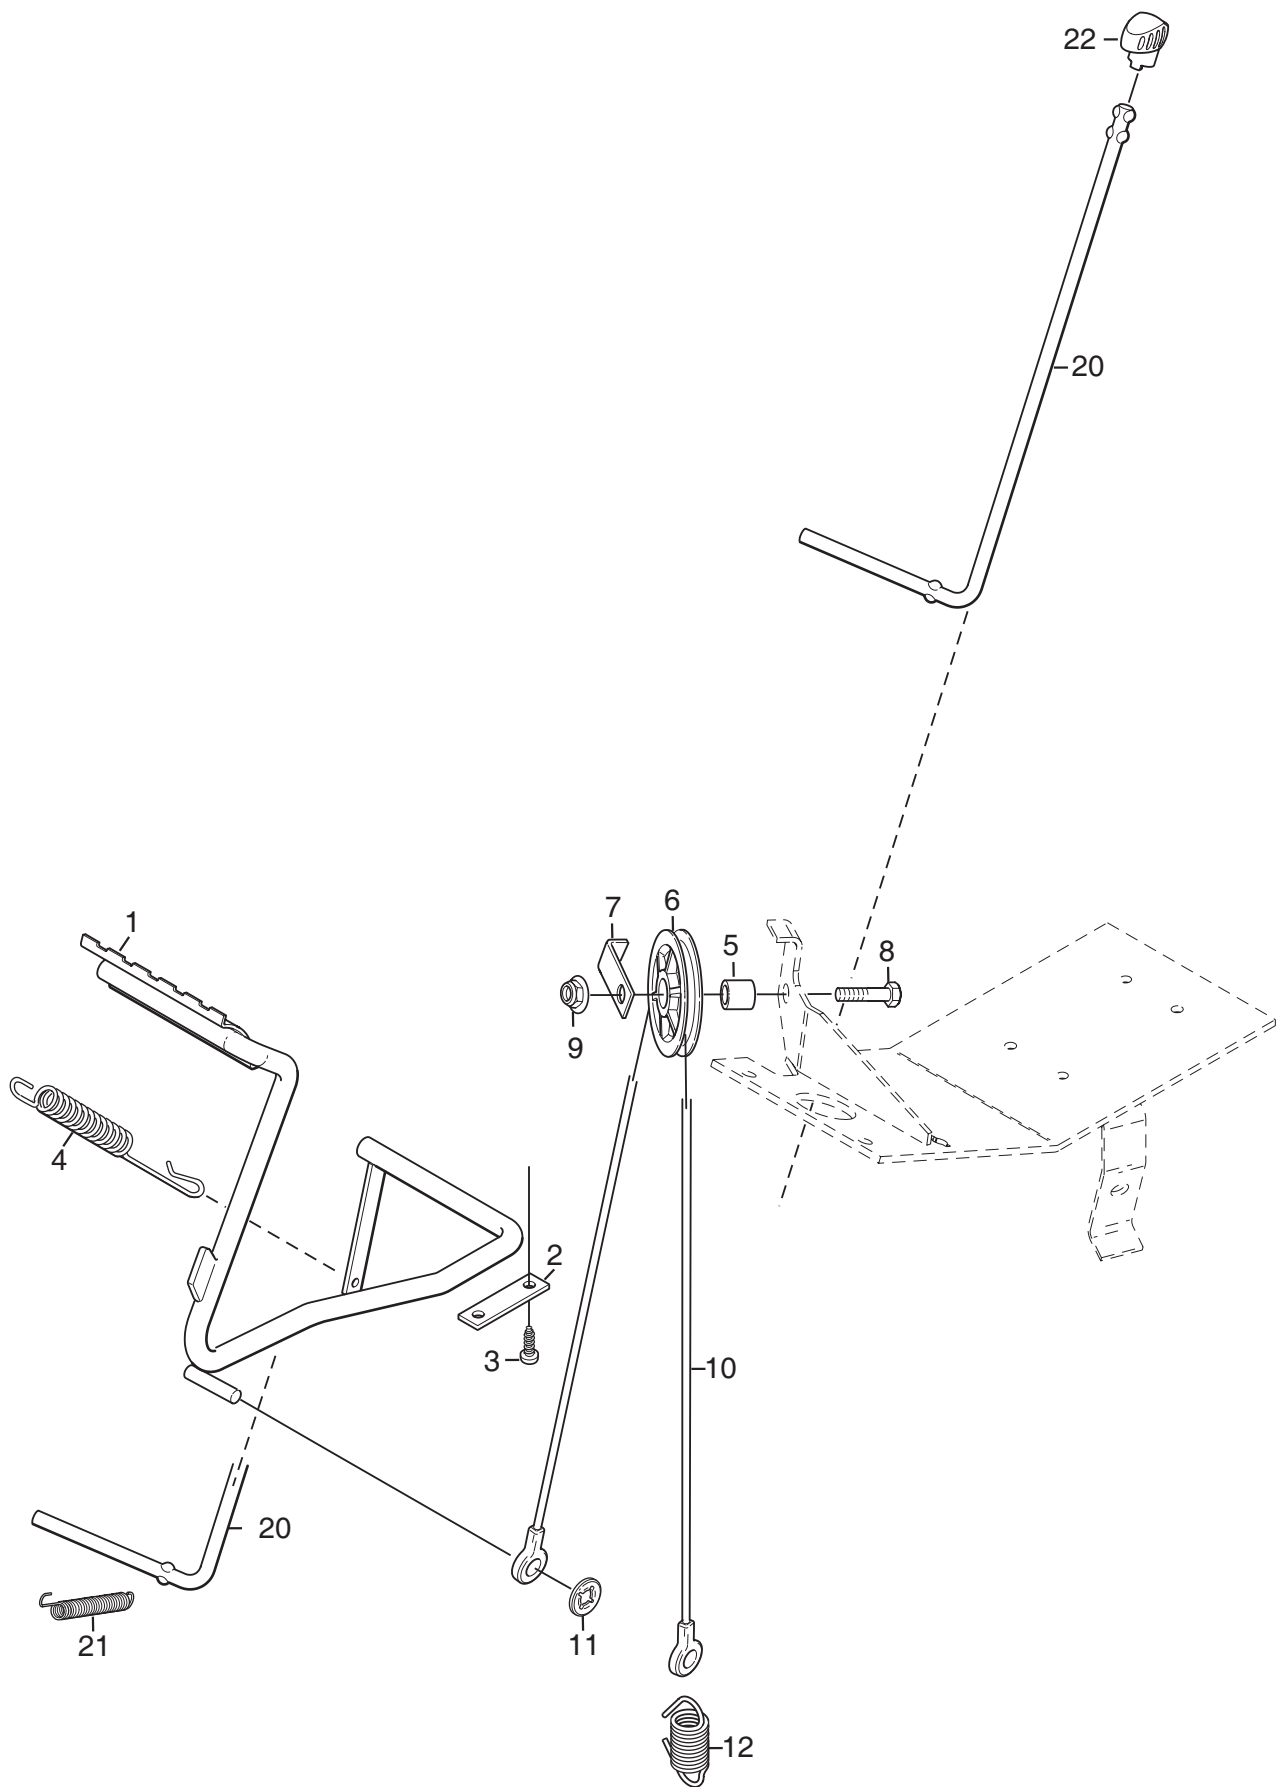

Utgåva Issue		Bildnr Picture No		PRIMO MONTERINGSDETALJER		PRIMO ASSEMBLY PARTS		Sida Page	
2011- 11		2309B						234	
Pos. Fig.	Antal/Quantity				Art nr Part No	Benämning	Description	Sats Kit	Anmärkning Notes
	2411 -13 -33								
X	1	1			9595-0262-00	Spännstift	Locating pin		
X	2	1			9699-0103-02	Shims	Flat washer		0.5 mm
	3	1			9699-0114-02	Shims	Flat washer		1.0 mm
	4	1			1134-4734-01	Tändningsnyckel.....	Ignition key		
	5	1			1134-6125-01	Tändningsnyckel.....	Ignition key		
	6	1			1134-6113-01	Batteriskruvar	Battery screws		
	7	4			9959-0820-16	Skruv.....	Screw.....		
	21	1			8211-0027-10	Bruksanvisning	Owner's manual		
	21	1			8211-0701-10	Säkerhetsföreskrifter	Safety regulations		

Utgåva Issue		Bildnr Picture No		PRIMO SITS		PRIMO SEAT		Sida Page	
2011- 11		2310B						238	
Pos. Fig.	Antal/Quantity				Art nr Part No	Benämning	Description	Sats Kit	Anmärkning Notes
	2411 -13 -33								
1	1				1134-7837-01	Brytarhållare	Switch bracket		
2	2				9838-8822-19	Skruv	Screw		
3	1				1134-3134-01	Gummifjäder.....	Rubber spring		
4	1				9959-0820-16	Skruv.....	Screw.....		
5	1				9699-0056-02	Planbricka.....	Flat washer.....		
6	1				1134-5302-01	Fjäder.....	Spring		
7	1				9747-0831-02	Mutter.....	Lock nut		
10	2				9838-8822-19	Skruv	Screw		
11	2				9699-0056-02	Planbricka.....	Flat washer.....		
20	1				1134-7834-01	Sitsplatta	Seat plate		
22	1				1134-7873-01	Sits	Seat.....		