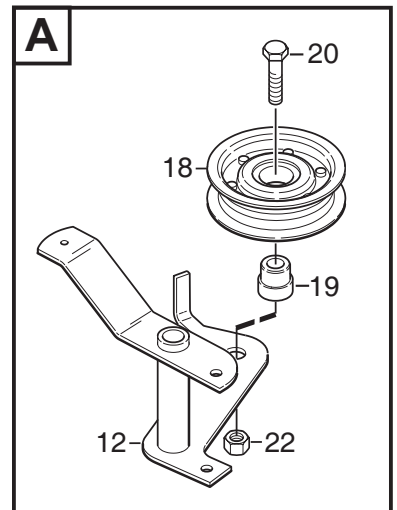

Utgåva Issue		Bildnr Picture No		PRIMO KRAFTUTTAG		PRIMO POWER TAKE- OFF		Sida Page	
2011- 11		2313C						254	
Pos. Fig.	Antal/Quantity				Art nr Part No	Benämning	Description	Sats Kit	Anmärkning Notes
	2411 -13 -33								
1	1				1134-6496-01	Remskiva.....	Belt pulley		
2	1				1134-7803-01	Remstyrning.....	Belt guide		
3	1				1134-6617-01	Mellanremskiva kpl.....	Intermediate pulley		
4	2				9549-0019-00	• Kullager	• Ball bearing		
6	1				1134-6519-01	Axel	Shaft		
7	1				1134-5548-01	Distans	Spacer.....		
8	1				1134-7745-01	Skruv.....	Screw.....		M8 x 130
10	1				1134-6567-01	Stagplåt	Support plate		
11	4				9838-8822-19	Skruv.....	Screw.....		
12	1				1134-6501-01	Kopplingsarm	Clutch lever		
13	1				1134-1565-17	Distans	Spacer		
14	1				9997-0811-02	Skruv	Screw.....		
15	1				9699-0056-02	Planbricka.....	Flat washer.....		
16	1				9747-0831-02	Mutter.....	Lock nut.....		
17	1				1134-9135-01	Kilrem.....	V- belt.....		= 9585-0188-01
18	1				1134-6516-01	Spännrulle	Tension roller		
19	1				1134-6548-01	Ansats	Spacer.....		
20	1				9997-1040-16	Skruv.....	Screw.....		
22	1				9799-1031-02	Mutter.....	Nut		
23	1				1134-6497-01	Bromsarm	Brake lever		
24	1				1134-4164-04	Bromsklots	Brake pad		
25	1				9897-0825-16	Skruv.....	Screw.....		
26	1				9747-0831-02	Mutter.....	Lock nut.....		
27	2				9699-0056-02	Planbricka.....	Flat washer.....		
28	1				9997-0840-12	Skruv.....	Screw.....		
29	1				1134-1565-06	Distans	Spacer		
30	1				1134-6500-01	Bromsstång	Brake rod		
31	1				1134-4170-01	Nippel	Nipple.....		
32	1				9747-0631-02	Låsmutter	Lock nut.....		
33	1				9675-0008-02	Starlock	Locking washer.....		
34	1				1137-0128-01	Spännrulle kpl.....	Tension roller assy		Inkl. pos 34A- 34B
34A	1				9549-0019-00	• Kullager	• Ball bearing		
34B	1				9651-0040-04	• Låsring	• Retaining ring.....		
35	1				1134-1888-04	Distans	Spacer		
36	1				9997-0855-12	Skruv.....	Screw.....		
37	1				9699-0056-02	Planbricka.....	Flat washer.....		
38	1				9739-0831-22	Mutter.....	Nut		
39	1				1134-6492-01	Spännarm	Tension lever.....		
40	1				1134-7867-01	Fjäder.....	Spring		
41	1				1134-5713-03	Fjäder.....	Spring		
42	1				1134-7865-01	Flänshylsa.....	Flange sleeve.....		
43	1				1137-0021-01	Gänginsats.....	Thread insert.....		

X