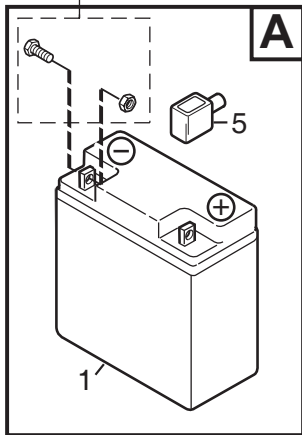

Ref. bild/drawing 2309B