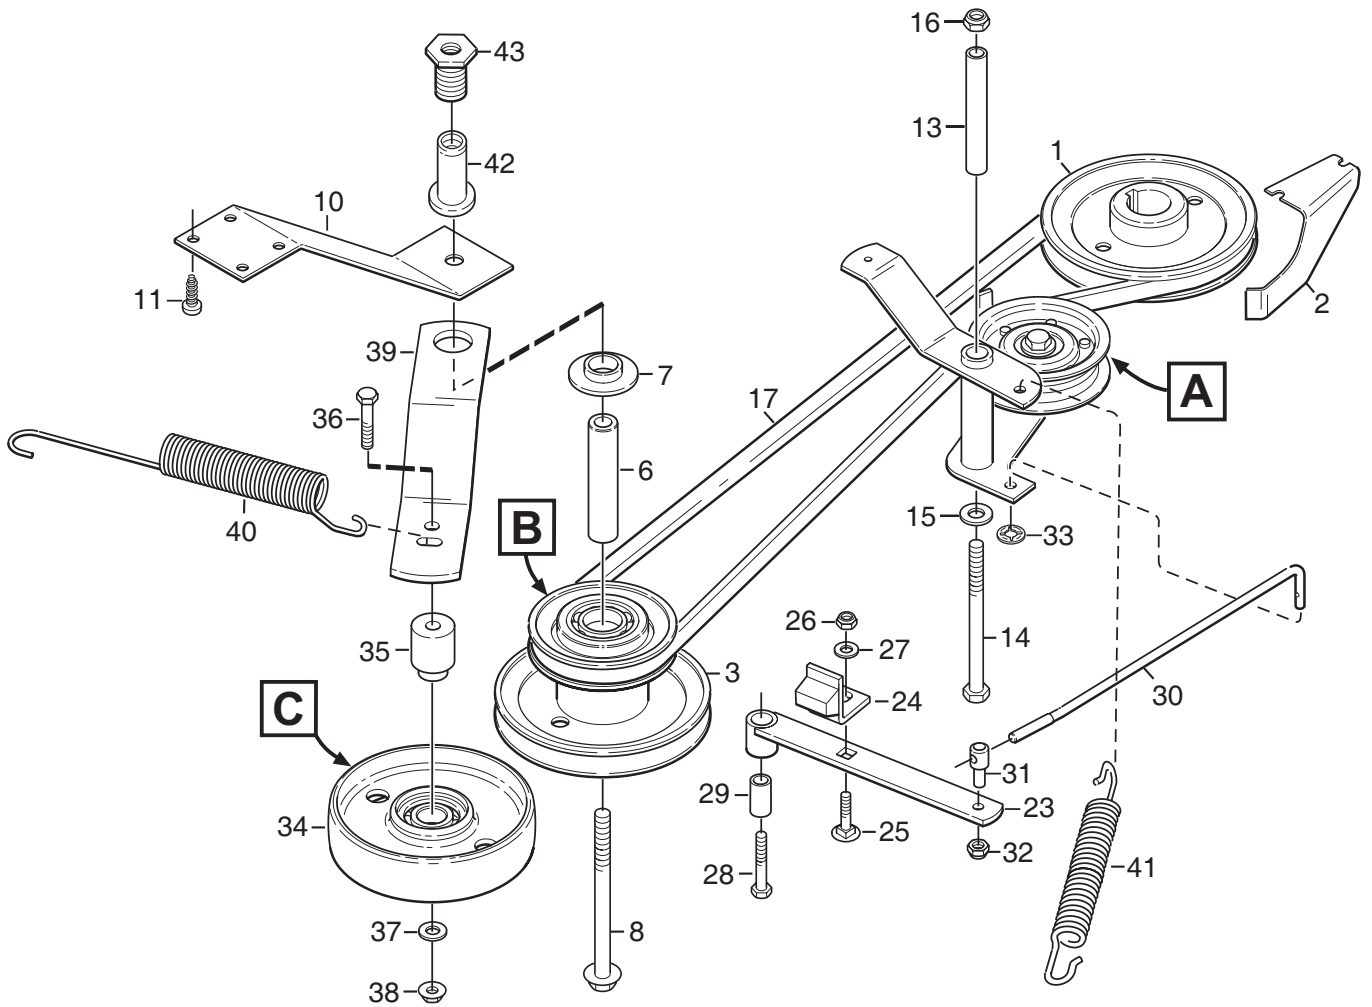

Utgåva Issue		Bildnr Picture No		PRIMO KRAFTUTTAG		PRIMO POWER TAKE- OFF		Sida Page	
2011- 11		2313C						254	
Pos. Fig.	Antal/Quantity				Art nr Part No	Benämning	Description	Sats Kit	Anmärkning Notes
	2411 -13 -33								
1	1				1134-6496-01	Remskiva.....	Belt pulley		
2	1				1134-7803-01	Remstyrning.....	Belt guide		
3	1				1134-6617-01	Mellanremskiva kpl.....	Intermediate pulley		
4	2				9549-0019-00	• Kullager	• Ball bearing		
6	1				1134-6519-01	Axel	Shaft		
7	1				1134-5548-01	Distans	Spacer.....		
8	1				1134-7745-01	Skruv.....	Screw.....		M8 x 130
10	1				1134-6567-01	Stagplåt	Support plate		
11	4				9838-8822-19	Skruv.....	Screw.....		
12	1				1134-6501-01	Kopplingsarm	Clutch lever		
13	1				1134-1565-17	Distans	Spacer		
14	1				9997-0811-02	Skruv	Screw.....		
15	1				9699-0056-02	Planbricka.....	Flat washer.....		
16	1				9747-0831-02	Mutter.....	Lock nut.....		
17	1				1134-9135-01	Kilrem.....	V- belt.....		= 9585-0188-01
18	1				1134-6516-01	Spännrulle	Tension roller		
19	1				1134-6548-01	Ansats	Spacer.....		
20	1				9997-1040-16	Skruv.....	Screw.....		
22	1				9799-1031-02	Mutter.....	Nut		
23	1				1134-6497-01	Bromsarm	Brake lever		
24	1				1134-4164-04	Bromsklots	Brake pad		
25	1				9897-0825-16	Skruv.....	Screw.....		
26	1				9747-0831-02	Mutter.....	Lock nut.....		
27	2				9699-0056-02	Planbricka.....	Flat washer.....		
28	1				9997-0840-12	Skruv.....	Screw.....		
29	1				1134-1565-06	Distans	Spacer		
30	1				1134-6500-01	Bromsstång	Brake rod		
31	1				1134-4170-01	Nippel	Nipple.....		
32	1				9747-0631-02	Låsmutter	Lock nut.....		
33	1				9675-0008-02	Starlock	Locking washer.....		
34	1				1137-0128-01	Spännrulle kpl.....	Tension roller assy		Inkl. pos 34A- 34B
34A	1				9549-0019-00	• Kullager	• Ball bearing		
34B	1				9651-0040-04	• Låsring	• Retaining ring.....		
35	1				1134-1888-04	Distans	Spacer		
36	1				9997-0855-12	Skruv.....	Screw.....		
37	1				9699-0056-02	Planbricka.....	Flat washer.....		
38	1				9739-0831-22	Mutter.....	Nut		
39	1				1134-6492-01	Spännarm	Tension lever.....		
40	1				1134-7867-01	Fjäder.....	Spring		
41	1				1134-5713-03	Fjäder.....	Spring		
42	1				1134-7865-01	Flänshylsa.....	Flange sleeve.....		
43	1				1137-0021-01	Gänginsats.....	Thread insert.....		

X