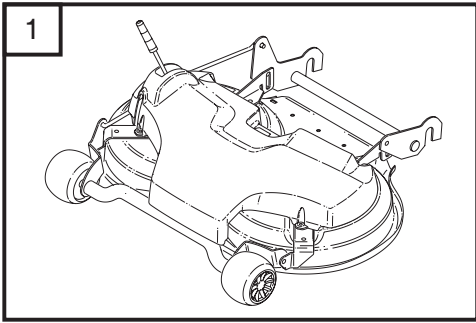

Utgåva Issue 2011-11		Bildnr Picture No 2307		PRIMO KLIPPAGGREGAT RAM		PRIMO MOWER DECK FRAME		Sida Page 256	
Pos. Fig.	Antal/Quantity				Art nr Part No	Benämning	Description	Sats Kit	Anmärkning Notes
	2411 -13 -33								
1	1				1134-7383-01 Klippaggregat kpl.....	Mower deck assy		Gul/yellow	
2	1				1134-6587-01 Flytfäste- vä	Holder- LH			
3	1				1134-6587-02 Flytfäste- hö	Holder- RH			
4	4				9959-0820-16 Skruv	Screw			
5	4				9739-0831-22 Mutter	Nut			
6	1				1134-6591-01 Lyftöra	Lift loop			
7	2				9959-0820-16 Skruv	Screw			
8	2				9739-0831-22 Mutter	Nut			
9	1				1134-6598-01 Infästningsram	Mounting frame			
10	2				1134-0240-00 Ansatsskruv	Shoulder screw			
11	2				9747-0831-02 Mutter	Lock nut			
21	1				1134-6735-01 Frontrör kpl.....	Front tube assy			
22	2				1134-9139-01 • Stödhjulssats	• Support wheel kit		Inkl. pos 22	
23	1				1134-9024-01 •• Lager	•• Bearing		Inkl. pos 23, 24	
24	1				9650-0020-04 •• Spårring	•• Circlip		Sats 4 st/kit of 4	
25	1				1134-6594-01 Konsol- vä.....	Bracket- LH			
26	1				1134-6594-02 Konsol- hö	Bracket- RH			
27	4				9959-0820-16 Skruv	Screw			
28	4				9739-0831-22 Mutter	Nut			
29	2				1134-0240-00 Ansatsskruv	Shoulder screw			
30	2				9747-0831-02 Mutter	Lock nut			
31	1				1134-6599-01 Stag	Strut			
32	1				1134-6600-01 Stag	Strut			
33	4				9675-0015-02 Starlock	Lock washer			
34	1				1134-6755-01 Nivåkonsol.....	Level bracket assy.....			
36	2				9959-0820-16 Skruv	Screw			
37	2				9739-0831-22 Mutter	Nut			
38	1				1111-2816-01 Spak	Height adj.lever			
39	1				1111-2817-01 Handtag	Lever knob			
40	2				9893-0616-16 Skruv	Screw