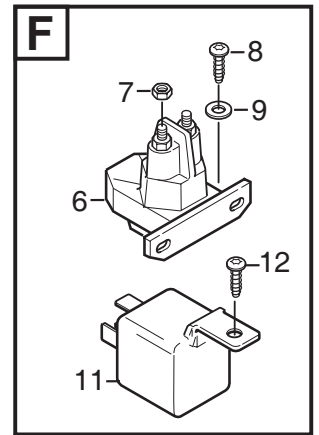

Ref. bild/drawing 2309B