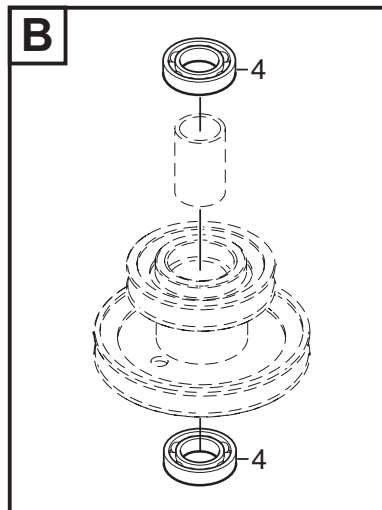

Utgåva Issue		Bildnr Picture No		PRIMO KRAFTUTTAG		PRIMO POWER TAKE- OFF		Sida Page	
2011- 11		2313C						254	
Pos. Fig.	Antal/Quantity				Art nr Part No	Benämning	Description	Sats Kit	Anmärkning Notes
	2411 -13 -33								
1	1				1134-6496-01	Remskiva.....	Belt pulley		
2	1				1134-7803-01	Remstyrning.....	Belt guide		
3	1				1134-6617-01	Mellanremskiva kpl.....	Intermediate pulley		
4	2				9549-0019-00	• Kullager	• Ball bearing		
6	1				1134-6519-01	Axel	Shaft		
7	1				1134-5548-01	Distans	Spacer.....		
8	1				1134-7745-01	Skruv.....	Screw.....		M8 x 130
10	1				1134-6567-01	Stagplåt	Support plate		
11	4				9838-8822-19	Skruv.....	Screw.....		
12	1				1134-6501-01	Kopplingsarm	Clutch lever		
13	1				1134-1565-17	Distans	Spacer		
14	1				9997-0811-02	Skruv	Screw.....		
15	1				9699-0056-02	Planbricka.....	Flat washer.....		
16	1				9747-0831-02	Mutter.....	Lock nut.....		
17	1				1134-9135-01	Kilrem.....	V- belt.....		= 9585-0188-01
18	1				1134-6516-01	Spännrulle	Tension roller		
19	1				1134-6548-01	Ansats	Spacer.....		
20	1				9997-1040-16	Skruv.....	Screw.....		
22	1				9799-1031-02	Mutter.....	Nut		
23	1				1134-6497-01	Bromsarm	Brake lever		
24	1				1134-4164-04	Bromsklots	Brake pad		
25	1				9897-0825-16	Skruv.....	Screw.....		
26	1				9747-0831-02	Mutter.....	Lock nut.....		
27	2				9699-0056-02	Planbricka.....	Flat washer.....		
28	1				9997-0840-12	Skruv.....	Screw.....		
29	1				1134-1565-06	Distans	Spacer		
30	1				1134-6500-01	Bromsstång	Brake rod		
31	1				1134-4170-01	Nippel	Nipple.....		
32	1				9747-0631-02	Låsmutter	Lock nut.....		
33	1				9675-0008-02	Starlock	Locking washer.....		
34	1				1137-0128-01	Spännrulle kpl.....	Tension roller assy		Inkl. pos 34A- 34B
34A	1				9549-0019-00	• Kullager	• Ball bearing		
34B	1				9651-0040-04	• Låsring	• Retaining ring.....		
35	1				1134-1888-04	Distans	Spacer		
36	1				9997-0855-12	Skruv.....	Screw.....		
37	1				9699-0056-02	Planbricka.....	Flat washer.....		
38	1				9739-0831-22	Mutter.....	Nut		
39	1				1134-6492-01	Spännarm	Tension lever.....		
40	1				1134-7867-01	Fjäder.....	Spring		
41	1				1134-5713-03	Fjäder.....	Spring		
42	1				1134-7865-01	Flänshylsa.....	Flange sleeve.....		
43	1				1137-0021-01	Gänginsats.....	Thread insert.....		

X