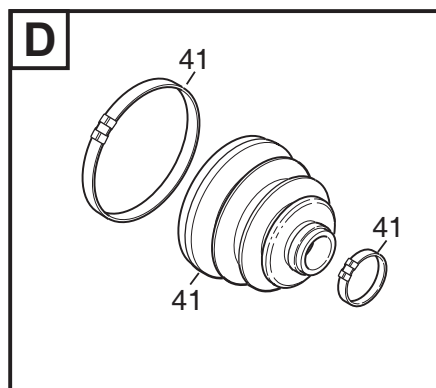

Utgåva Issue		Bildnr Picture No		PRIMO TRANSMISSION	PRIMO TRANSMISSION	Sida Page			
2011- 11		2319B				250			
Pos. Fig.	Antal/Quantity				Art nr Part No	Benämning	Description	Sats Kit	Anmärkning Notes
	2411 -13 -33								
6	4			9699-0090-02	Planbricka.....	Flat washer.....			
7	4			9997-0814-02	Skruv.....	Screw.....			M8 x 140
8	1			1134-6717-01	Växellåda kpl.....	Gearbox assy.....			
8A	1			9600-0050-00	Woodruffkil.....	Key.....			
9	1			1134-7381-01	• Brytare- neutralläge.....	• Switch- neutral.....			
10	1			1134-7382-01	• Bromsbelägg.....	• Brake pad.....			Sats 2 st/kit of 2
11	1			1134-6652-01	Kedjedrev.....	Chain wheel.....			
12	1			9651-0016-04	Spärring.....	Lock ring.....			
13	1			1134-6494-01	Remskiva.....	Belt pulley.....			
14	1			9650-0016-04	Spärring.....	Lock ring.....			
15	1			1134-6481-01	Växellådsplåt.....	Gearbox plate.....			
16	4			9945-0816-16	Skruv.....	Screw.....			
17	4			9897-0850-12	Skruv.....	Screw.....			
18	4			9739-0831-22	Mutter.....	Nut.....			
19	1			1134-6564-01	Neutralstopp.....	Neutral stop.....			
20	2			9893-0616-16	Skruv.....	Screw.....			
21	1			1134-6487-01	Infästningskonsol.....	Console.....			
22	4			9945-0816-16	Skruv.....	Screw.....			
23	1			9958-0820-16	Skruv.....	Screw.....			
24	1			1134-6505-01	Kopplingsarm.....	Clutch lever.....			
25	1			1134-7829-01	Skruv.....	Screw.....			
27	1			1134-1565-06	Distans.....	Spacer.....			
28	1			1134-9134-01	Kilrem.....	V- belt.....			= 9585-0174-01
29	1			1134-9027-02	Spännrulle- grå.....	Tension roller- grey.....			Sats 1 st/kit of 1
30	1			9924-1035-16	Skruv.....	Screw.....			
31	1			9739-1031-22	Mutter.....	Nut.....			
32	1			1134-6692-01	Fjäder.....	Spring.....			
40	1			1134-7760-01	Bakaxel kpl.....	Rear axle assy.....			Inkl. pos 41 - 55
41	1			1134-9142-01	• Drivaxeldamask- sats.....	• Drive shaft rubber.....			Clamps incl.
42	1			1134-6667-01	• Kedjedrev.....	• Chain wheel.....			
43	1			1134-7771-01	• Kedja.....	• Chain.....			
44	1			1134-7843-01	• Kedjesträckare.....	• Chain tensioner assy.....			Inkl. pos 45 - 51
45	1			1134-3820-01	•• Kedjehjul.....	•• Sprocket.....			
46	1			1134-7827-01	•• Distans.....	•• Spacer.....			
47	1			9930-1045-16	•• Skruv.....	•• Screw.....			
48	1			9699-0030-02	•• Planbricka.....	•• Flat washer.....			
49	1			9739-1031-22	•• Mutter.....	•• Nut.....			
50	1			9865-0860-16	•• Skruv.....	•• Screw.....			
51	1			9739-0831-22	•• Mutter.....	•• Nut.....			
52	1			1134-6660-01	• Wirefäste.....	• Wire bracket.....			
53	2			1134-3247-06	• Styrstag.....	• Tie rod.....			
54	1			1134-7826-01	• Stag.....	• Steering stay.....			
55	1			1134-7759-01	• Tvärstag.....	• Cross bar.....