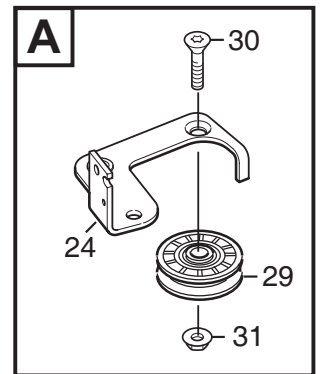

Utgåva Issue		Bildnr Picture No		PRIMO TRANSMISSION	PRIMO TRANSMISSION	Sida Page			
2011- 11		2319B				250			
Pos. Fig.	Antal/Quantity				Art nr Part No	Benämning	Description	Sats Kit	Anmärkning Notes
	2411 -13 -33								
6	4			9699-0090-02	Planbricka.....	Flat washer.....			
7	4			9997-0814-02	Skruv.....	Screw.....			M8 x 140
8	1			1134-6717-01	Växellåda kpl.....	Gearbox assy.....			
8A	1			9600-0050-00	Woodruffkil.....	Key.....			
9	1			1134-7381-01	• Brytare- neutralläge.....	• Switch- neutral.....			
10	1			1134-7382-01	• Bromsbelägg.....	• Brake pad.....			Sats 2 st/kit of 2
11	1			1134-6652-01	Kedjedrev.....	Chain wheel.....			
12	1			9651-0016-04	Spärring.....	Lock ring.....			
13	1			1134-6494-01	Remskiva.....	Belt pulley.....			
14	1			9650-0016-04	Spärring.....	Lock ring.....			
15	1			1134-6481-01	Växellådsplåt.....	Gearbox plate.....			
16	4			9945-0816-16	Skruv.....	Screw.....			
17	4			9897-0850-12	Skruv.....	Screw.....			
18	4			9739-0831-22	Mutter.....	Nut.....			
19	1			1134-6564-01	Neutralstopp.....	Neutral stop.....			
20	2			9893-0616-16	Skruv.....	Screw.....			
21	1			1134-6487-01	Infästningskonsol.....	Console.....			
22	4			9945-0816-16	Skruv.....	Screw.....			
23	1			9958-0820-16	Skruv.....	Screw.....			
24	1			1134-6505-01	Kopplingsarm.....	Clutch lever.....			
25	1			1134-7829-01	Skruv.....	Screw.....			
27	1			1134-1565-06	Distans.....	Spacer.....			
28	1			1134-9134-01	Kilrem.....	V- belt.....			= 9585-0174-01
29	1			1134-9027-02	Spännrulle- grå.....	Tension roller- grey.....			Sats 1 st/kit of 1
30	1			9924-1035-16	Skruv.....	Screw.....			
31	1			9739-1031-22	Mutter.....	Nut.....			
32	1			1134-6692-01	Fjäder.....	Spring.....			
40	1			1134-7760-01	Bakaxel kpl.....	Rear axle assy.....			Inkl. pos 41 - 55
41	1			1134-9142-01	• Drivaxeldamask- sats.....	• Drive shaft rubber.....			Clamps incl.
42	1			1134-6667-01	• Kedjedrev.....	• Chain wheel.....			
43	1			1134-7771-01	• Kedja.....	• Chain.....			
44	1			1134-7843-01	• Kedjesträckare.....	• Chain tensioner assy.....			Inkl. pos 45 - 51
45	1			1134-3820-01	•• Kedjehjul.....	•• Sprocket.....			
46	1			1134-7827-01	•• Distans.....	•• Spacer.....			
47	1			9930-1045-16	•• Skruv.....	•• Screw.....			
48	1			9699-0030-02	•• Planbricka.....	•• Flat washer.....			
49	1			9739-1031-22	•• Mutter.....	•• Nut.....			
50	1			9865-0860-16	•• Skruv.....	•• Screw.....			
51	1			9739-0831-22	•• Mutter.....	•• Nut.....			
52	1			1134-6660-01	• Wirefäste.....	• Wire bracket.....			
53	2			1134-3247-06	• Styrstag.....	• Tie rod.....			
54	1			1134-7826-01	• Stag.....	• Steering stay.....			
55	1			1134-7759-01	• Tvärstag.....	• Cross bar.....