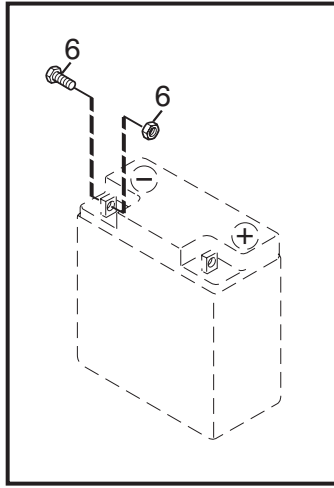

Utgåva Issue		Bildnr Picture No		PRIMO MONTERINGSDETALJER		PRIMO ASSEMBLY PARTS		Sida Page	
2011- 11		2309B						234	
Pos. Fig.	Antal/Quantity				Art nr Part No	Benämning	Description	Sats Kit	Anmärkning Notes
	2411 -13 -33								
X	1	1			9595-0262-00	Spännstift	Locating pin		
X	2	1			9699-0103-02	Shims	Flat washer		0.5 mm
	3	1			9699-0114-02	Shims	Flat washer		1.0 mm
	4	1			1134-4734-01	Tändningsnyckel.....	Ignition key		
	5	1			1134-6125-01	Tändningsnyckel.....	Ignition key		
	6	1			1134-6113-01	Batteriskruvar	Battery screws		
	7	4			9959-0820-16	Skruv.....	Screw.....		
	21	1			8211-0027-10	Bruksanvisning	Owner's manual		
	21	1			8211-0701-10	Säkerhetsföreskrifter	Safety regulations		