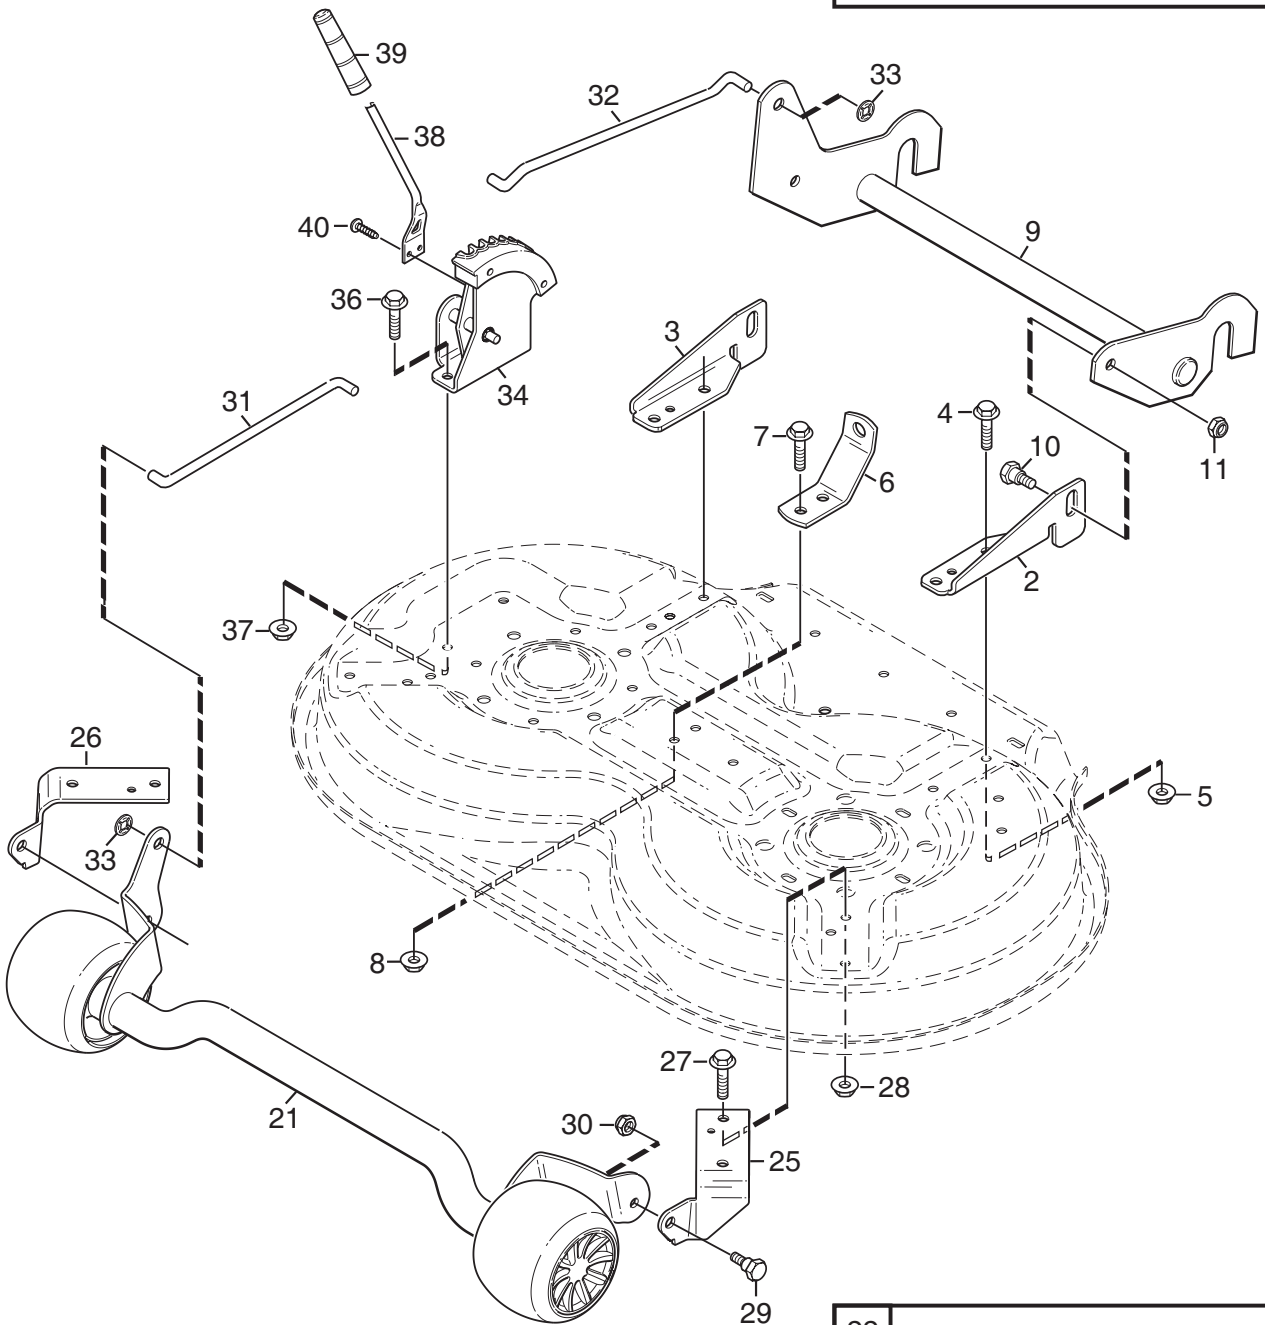

Utgåva Issue 2011-11		Bildnr Picture No 2307		PRIMO KLIPPAGGREGAT RAM		PRIMO MOWER DECK FRAME		Sida Page 256	
Pos. Fig.	Antal/Quantity				Art nr Part No	Benämning	Description	Sats Kit	Anmärkning Notes
	2411 -13 -33								
1	1				1134-7383-01 Klippaggregat kpl.....	Mower deck assy		Gul/yellow	
2	1				1134-6587-01 Flytfäste- vä	Holder- LH			
3	1				1134-6587-02 Flytfäste- hö	Holder- RH			
4	4				9959-0820-16 Skruv	Screw			
5	4				9739-0831-22 Mutter	Nut			
6	1				1134-6591-01 Lyftöra	Lift loop			
7	2				9959-0820-16 Skruv	Screw			
8	2				9739-0831-22 Mutter	Nut			
9	1				1134-6598-01 Infästningsram	Mounting frame			
10	2				1134-0240-00 Ansatsskruv	Shoulder screw			
11	2				9747-0831-02 Mutter	Lock nut			
21	1				1134-6735-01 Frontrör kpl.....	Front tube assy			
22	2				1134-9139-01 • Stödhjulssats	• Support wheel kit		Inkl. pos 22	
23	1				1134-9024-01 •• Lager	•• Bearing		Inkl. pos 23, 24	
24	1				9650-0020-04 •• Spårring	•• Circlip		Sats 4 st/kit of 4	
25	1				1134-6594-01 Konsol- vä.....	Bracket- LH			
26	1				1134-6594-02 Konsol- hö	Bracket- RH			
27	4				9959-0820-16 Skruv	Screw			
28	4				9739-0831-22 Mutter	Nut			
29	2				1134-0240-00 Ansatsskruv	Shoulder screw			
30	2				9747-0831-02 Mutter	Lock nut			
31	1				1134-6599-01 Stag	Strut			
32	1				1134-6600-01 Stag	Strut			
33	4				9675-0015-02 Starlock	Lock washer			
34	1				1134-6755-01 Nivåkonsol.....	Level bracket assy.....			
36	2				9959-0820-16 Skruv	Screw			
37	2				9739-0831-22 Mutter	Nut			
38	1				1111-2816-01 Spak	Height adj.lever			
39	1				1111-2817-01 Handtag	Lever knob			
40	2				9893-0616-16 Skruv	Screw