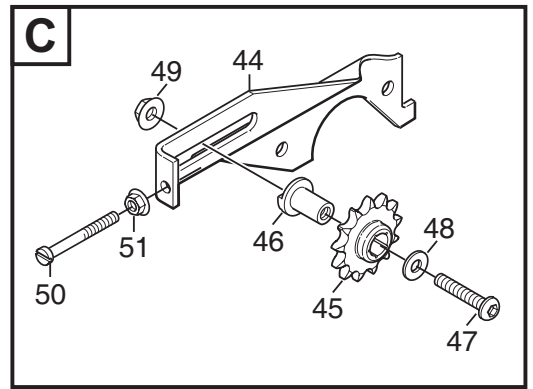

Utgåva Issue		Bildnr Picture No		PRIMO TRANSMISSION	PRIMO TRANSMISSION	Sida Page			
2011- 11		2319B				250			
Pos. Fig.	Antal/Quantity				Art nr Part No	Benämning	Description	Sats Kit	Anmärkning Notes
	2411 -13 -33								
6	4			9699-0090-02	Planbricka.....	Flat washer.....			
7	4			9997-0814-02	Skruv.....	Screw.....			M8 x 140
8	1			1134-6717-01	Växellåda kpl.....	Gearbox assy.....			
8A	1			9600-0050-00	Woodruffkil.....	Key.....			
9	1			1134-7381-01	• Brytare- neutralläge.....	• Switch- neutral.....			
10	1			1134-7382-01	• Bromsbelägg.....	• Brake pad.....			Sats 2 st/kit of 2
11	1			1134-6652-01	Kedjedrev.....	Chain wheel.....			
12	1			9651-0016-04	Spärring.....	Lock ring.....			
13	1			1134-6494-01	Remskiva.....	Belt pulley.....			
14	1			9650-0016-04	Spärring.....	Lock ring.....			
15	1			1134-6481-01	Växellådsplåt.....	Gearbox plate.....			
16	4			9945-0816-16	Skruv.....	Screw.....			
17	4			9897-0850-12	Skruv.....	Screw.....			
18	4			9739-0831-22	Mutter.....	Nut.....			
19	1			1134-6564-01	Neutralstopp.....	Neutral stop.....			
20	2			9893-0616-16	Skruv.....	Screw.....			
21	1			1134-6487-01	Infästningskonsol.....	Console.....			
22	4			9945-0816-16	Skruv.....	Screw.....			
23	1			9958-0820-16	Skruv.....	Screw.....			
24	1			1134-6505-01	Kopplingsarm.....	Clutch lever.....			
25	1			1134-7829-01	Skruv.....	Screw.....			
27	1			1134-1565-06	Distans.....	Spacer.....			
28	1			1134-9134-01	Kilrem.....	V- belt.....			= 9585-0174-01
29	1			1134-9027-02	Spännrulle- grå.....	Tension roller- grey.....			Sats 1 st/kit of 1
30	1			9924-1035-16	Skruv.....	Screw.....			
31	1			9739-1031-22	Mutter.....	Nut.....			
32	1			1134-6692-01	Fjäder.....	Spring.....			
40	1			1134-7760-01	Bakaxel kpl.....	Rear axle assy.....			Inkl. pos 41 - 55
41	1			1134-9142-01	• Drivaxeldamask- sats.....	• Drive shaft rubber.....			Clamps incl.
42	1			1134-6667-01	• Kedjedrev.....	• Chain wheel.....			
43	1			1134-7771-01	• Kedja.....	• Chain.....			
44	1			1134-7843-01	• Kedjesträckare.....	• Chain tensioner assy.....			Inkl. pos 45 - 51
45	1			1134-3820-01	•• Kedjehjul.....	•• Sprocket.....			
46	1			1134-7827-01	•• Distans.....	•• Spacer.....			
47	1			9930-1045-16	•• Skruv.....	•• Screw.....			
48	1			9699-0030-02	•• Planbricka.....	•• Flat washer.....			
49	1			9739-1031-22	•• Mutter.....	•• Nut.....			
50	1			9865-0860-16	•• Skruv.....	•• Screw.....			
51	1			9739-0831-22	•• Mutter.....	•• Nut.....			
52	1			1134-6660-01	• Wirefäste.....	• Wire bracket.....			
53	2			1134-3247-06	• Styrstag.....	• Tie rod.....			
54	1			1134-7826-01	• Stag.....	• Steering stay.....			
55	1			1134-7759-01	• Tvärstag.....	• Cross bar.....