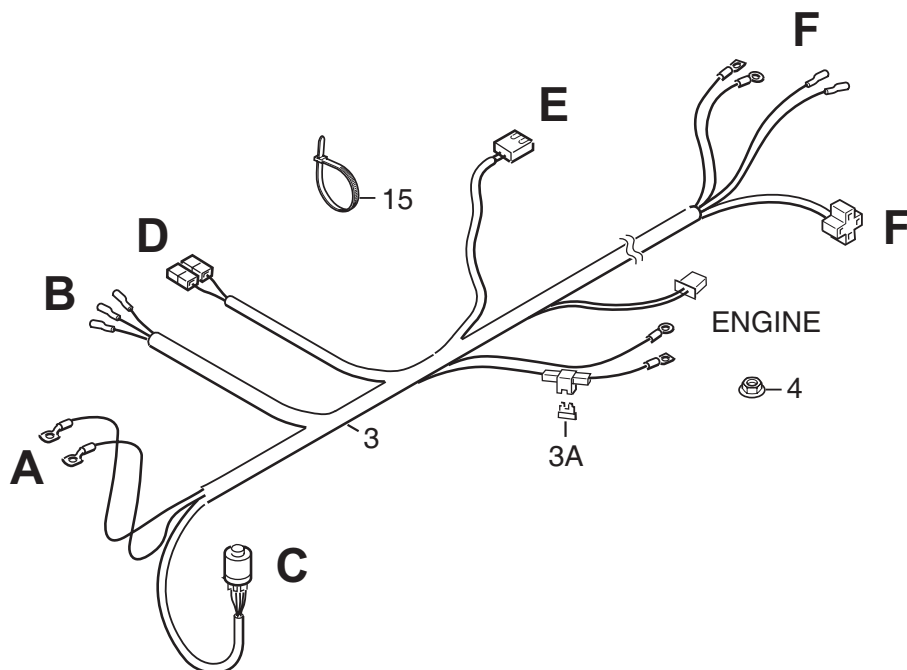

Ref. bild/drawing 2309B