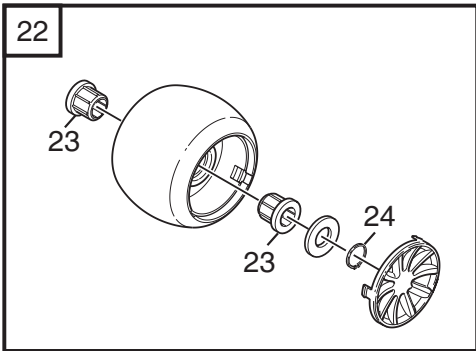

Utgåva Issue 2011-11		Bildnr Picture No 2307		PRIMO KLIPPAGGREGAT RAM		PRIMO MOWER DECK FRAME		Sida Page 256	
Pos. Fig.	Antal/Quantity				Art nr Part No	Benämning	Description	Sats Kit	Anmärkning Notes
	2411 -13 -33								
1	1				1134-7383-01 Klippaggregat kpl.....	Mower deck assy		Gul/yellow	
2	1				1134-6587-01 Flytfäste- vä	Holder- LH			
3	1				1134-6587-02 Flytfäste- hö	Holder- RH			
4	4				9959-0820-16 Skruv	Screw			
5	4				9739-0831-22 Mutter	Nut			
6	1				1134-6591-01 Lyftöra	Lift loop			
7	2				9959-0820-16 Skruv	Screw			
8	2				9739-0831-22 Mutter	Nut			
9	1				1134-6598-01 Infästningsram	Mounting frame			
10	2				1134-0240-00 Ansatsskruv	Shoulder screw			
11	2				9747-0831-02 Mutter	Lock nut			
21	1				1134-6735-01 Frontrör kpl.....	Front tube assy			
22	2				1134-9139-01 • Stödhjulssats	• Support wheel kit		Inkl. pos 22	
23	1				1134-9024-01 •• Lager	•• Bearing		Inkl. pos 23, 24	
24	1				9650-0020-04 •• Spårring	•• Circlip		Sats 4 st/kit of 4	
25	1				1134-6594-01 Konsol- vä.....	Bracket- LH			
26	1				1134-6594-02 Konsol- hö	Bracket- RH			
27	4				9959-0820-16 Skruv	Screw			
28	4				9739-0831-22 Mutter	Nut			
29	2				1134-0240-00 Ansatsskruv	Shoulder screw			
30	2				9747-0831-02 Mutter	Lock nut			
31	1				1134-6599-01 Stag	Strut			
32	1				1134-6600-01 Stag	Strut			
33	4				9675-0015-02 Starlock	Lock washer			
34	1				1134-6755-01 Nivåkonsol.....	Level bracket assy.....			
36	2				9959-0820-16 Skruv	Screw			
37	2				9739-0831-22 Mutter	Nut			
38	1				1111-2816-01 Spak	Height adj.lever			
39	1				1111-2817-01 Handtag	Lever knob			
40	2				9893-0616-16 Skruv	Screw