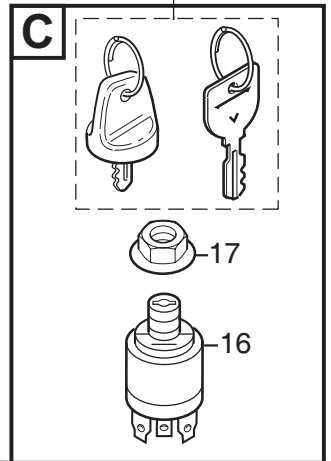

Ref. bild/drawing 2309B