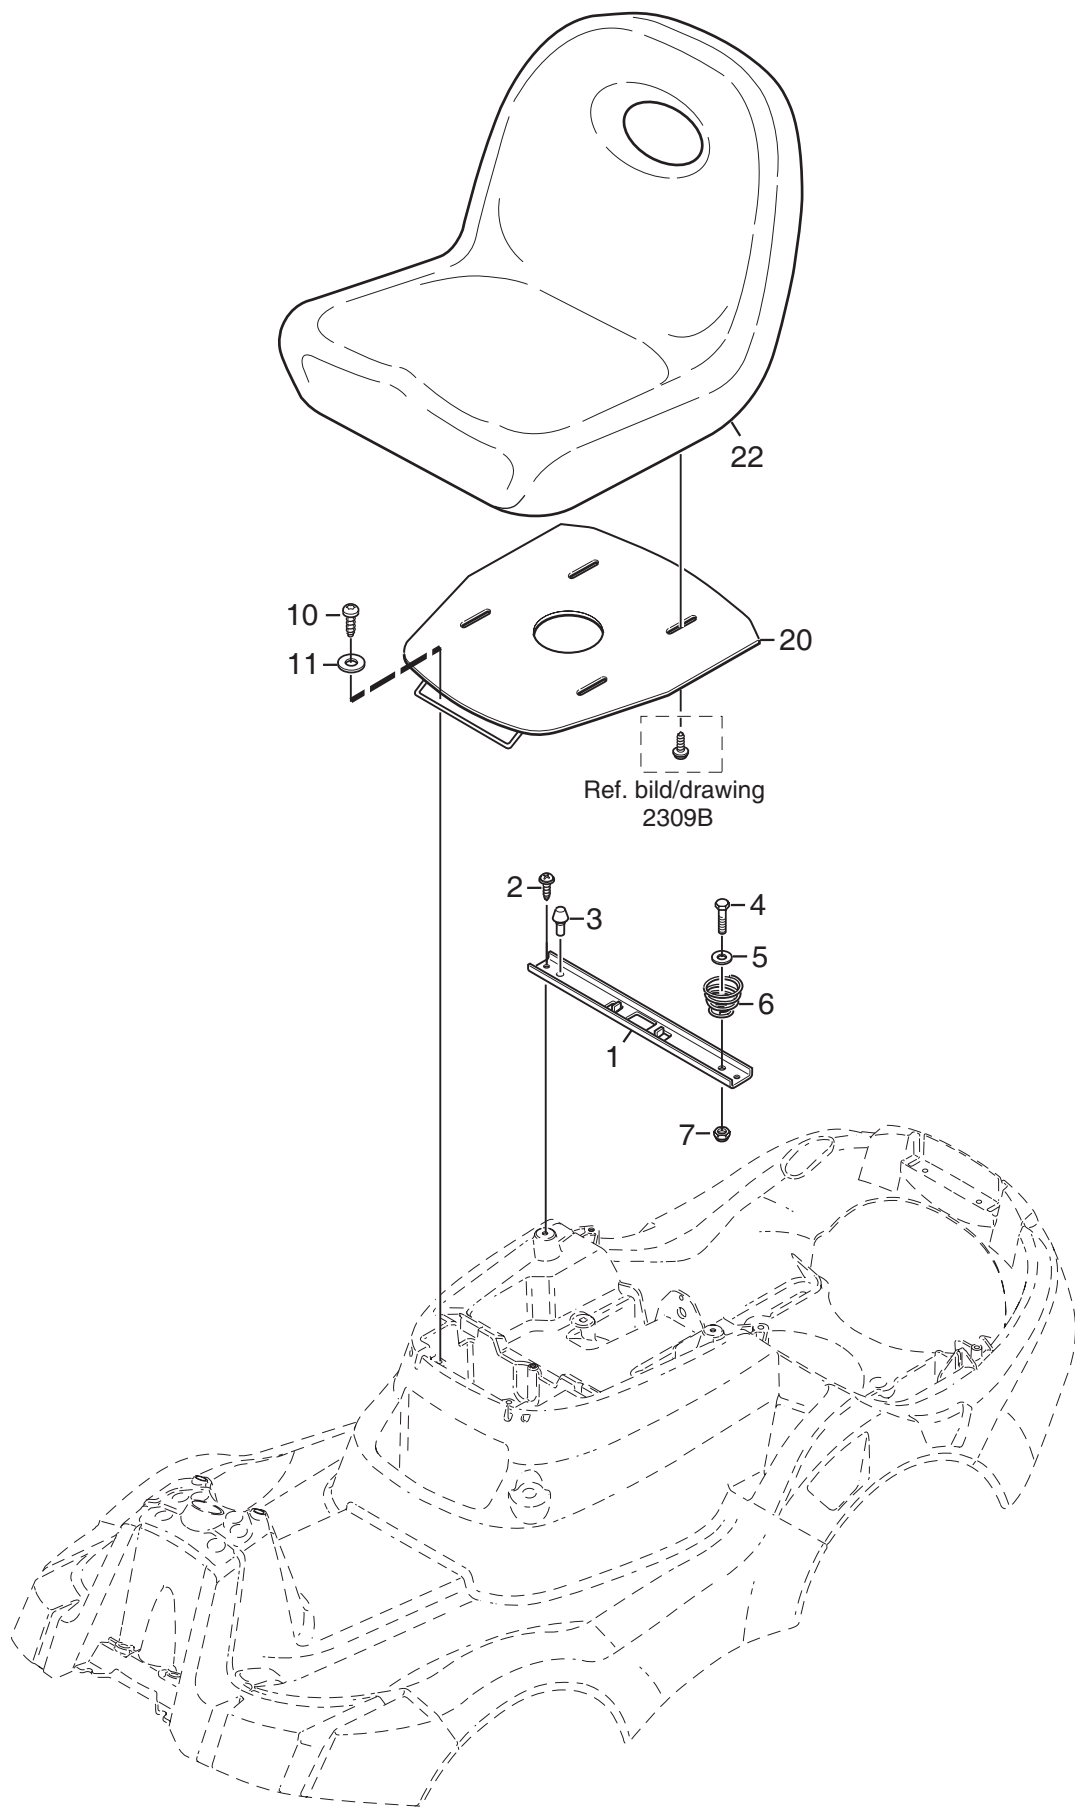

Utgåva Issue		Bildnr Picture No		PRIMO SITS		PRIMO SEAT		Sida Page	
2011- 11		2310B						238	
Pos. Fig.	Antal/Quantity				Art nr Part No	Benämning	Description	Sats Kit	Anmärkning Notes
	2411 -13 -33								
1	1				1134-7837-01	Brytarhållare	Switch bracket		
2	2				9838-8822-19	Skruv	Screw		
3	1				1134-3134-01	Gummifjäder.....	Rubber spring		
4	1				9959-0820-16	Skruv.....	Screw.....		
5	1				9699-0056-02	Planbricka.....	Flat washer.....		
6	1				1134-5302-01	Fjäder.....	Spring		
7	1				9747-0831-02	Mutter.....	Lock nut		
10	2				9838-8822-19	Skruv	Screw		
11	2				9699-0056-02	Planbricka.....	Flat washer.....		
20	1				1134-7834-01	Sitsplatta	Seat plate		
22	1				1134-7873-01	Sits	Seat.....