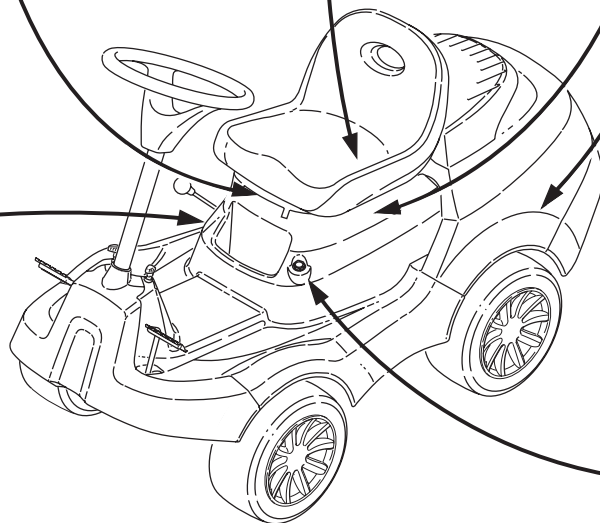

Ref. bild/drawing 2309B