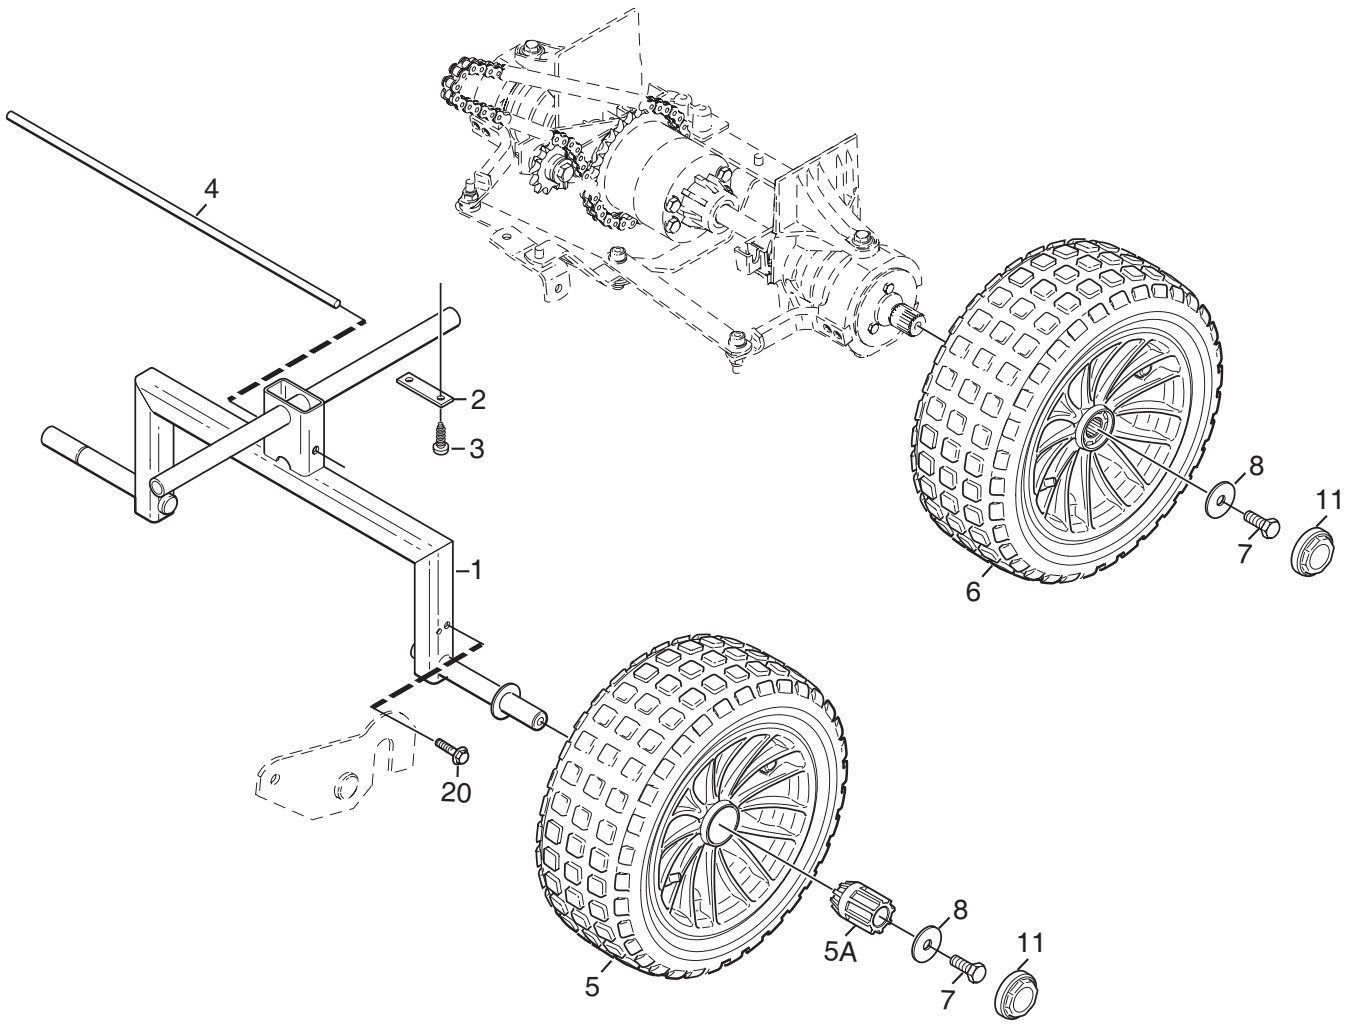

Utgåva Issue		Bildnr Picture No		PRIMO HJUL		PRIMO WHEELS		Sida Page	
2011-11		2314B						252	
Pos. Fig.	Antal/Quantity				Art nr Part No	Benämning	Description	Sats Kit	Anmärkning Notes
	2411 -13 -33								
1	1				1134-7787-01 Framaxel	Vorderachse			
2	1				1134-6527-01 Överfall	Clamp			
3	2				9838-8822-19 Skruv	Screw			
4	1				1134-6569-01 Framaxelfjäder	Wheel axle spring			
5	2				1134-7244-01 Framhjul kpl	Front wheel assy			
5A	1				1134-9140-01 • Hjulbussning	• Wheel bushing			Sats 2 st/Kit of 2 Ej ill/not ill.
5B	1				9545-0500-00 • Ventil	• Valve			
6	2				1134-7243-01 Bakhjul kpl	Rear wheel assy			Ej ill/not ill.
6B	1				9545-0500-00 • Ventil	• Valve			
7	4				9997-1020-16 Skruv	Screw			
8	4				1134-5406-01 Bricka	Washer			
11	4				1134-6510-01 Navkapsel	Hub cap			
20	2				9945-0816-16 Skruv	Screw