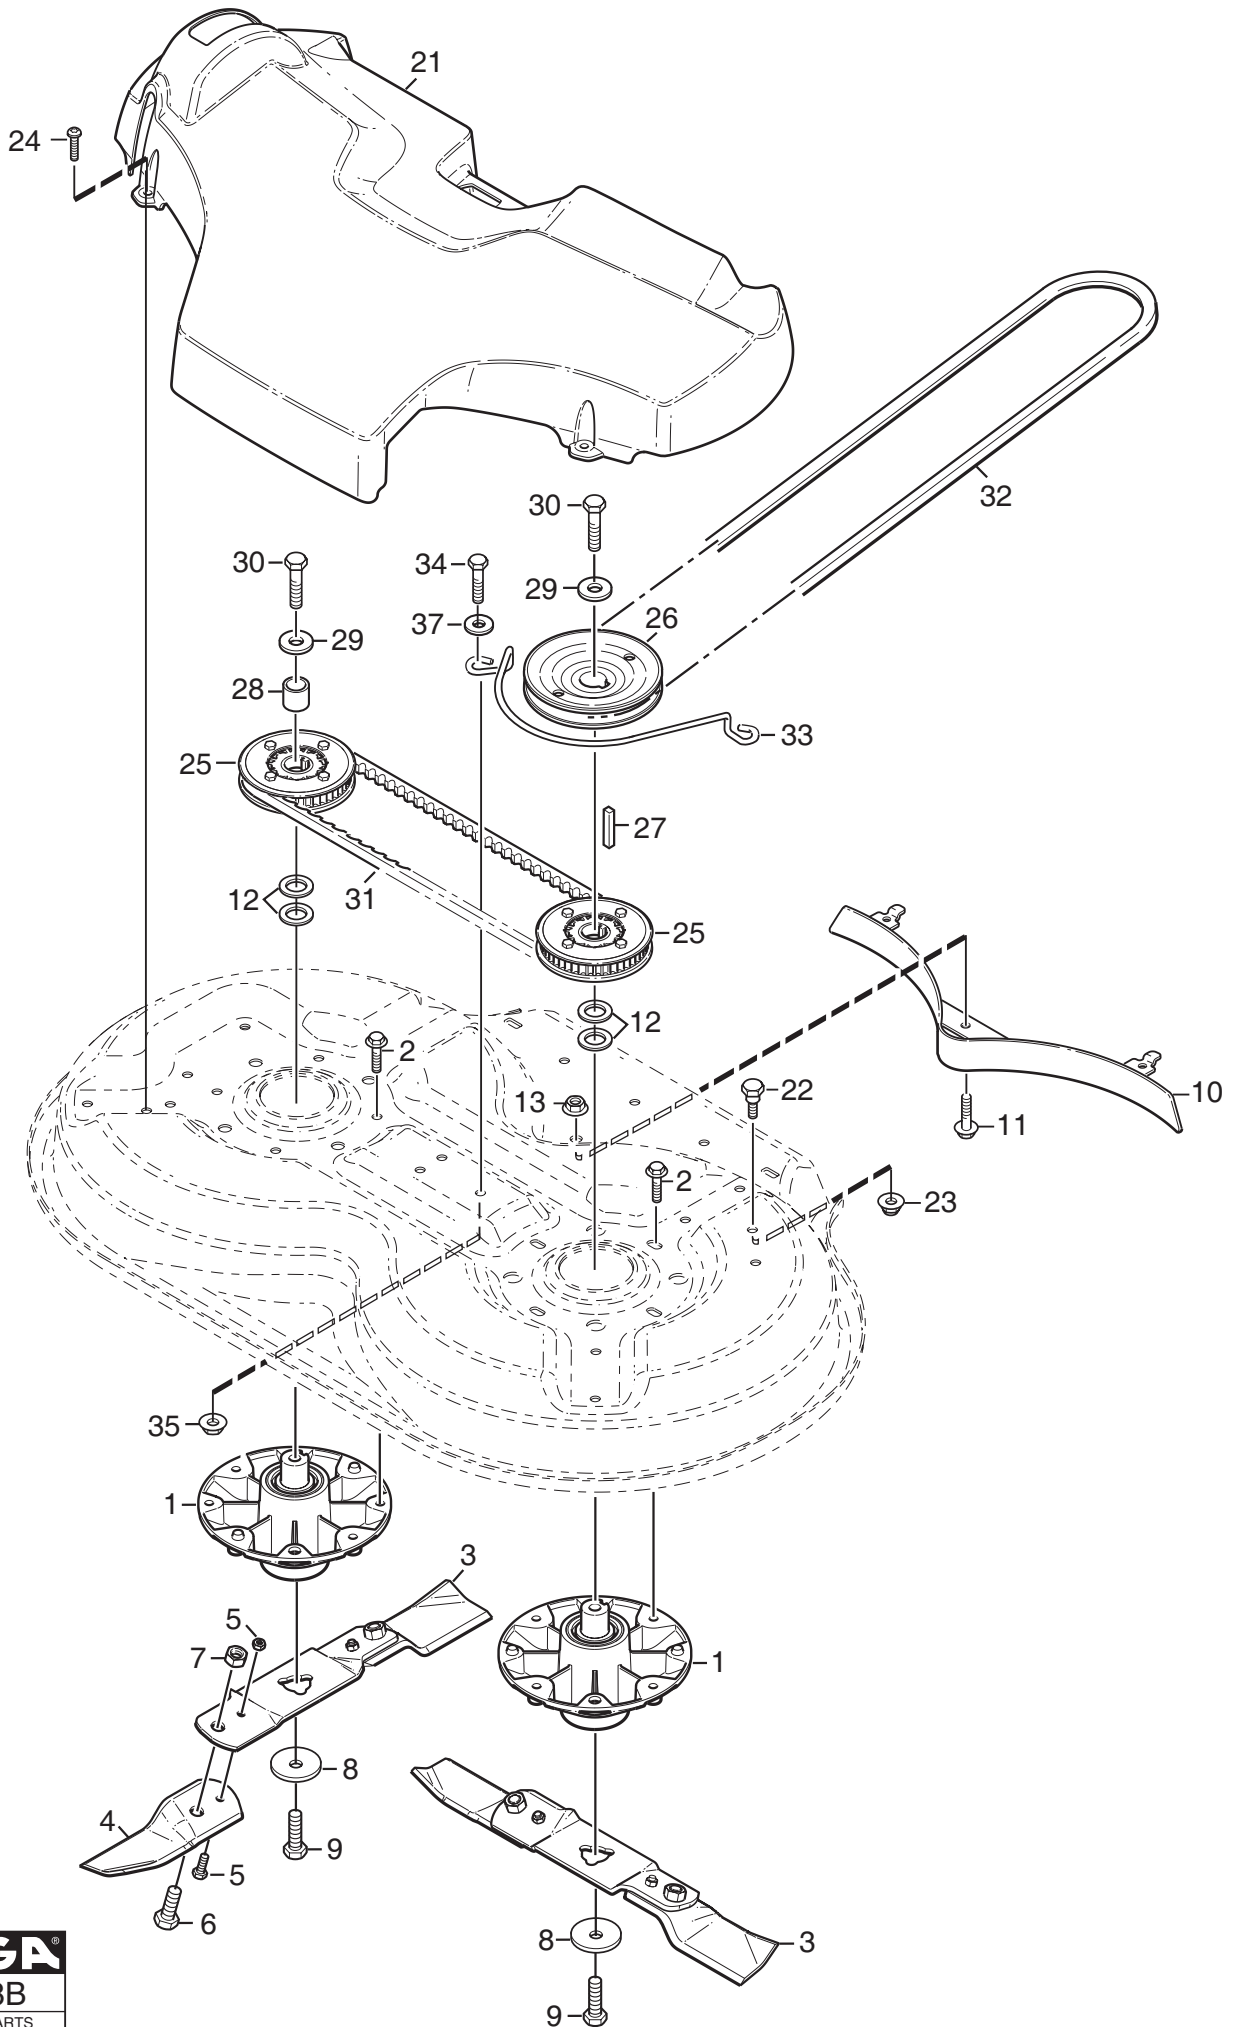

Utgåva Issue 2011-11		Bildnr Picture No 2308B		PRIMO KLIPPAGGREGAT TRANSMISSION KNIVAR		PRIMO MOWER DECK TRANSMISSION BLADES		Sida Page 258	
Pos. Fig.	Antal/Quantity			Art nr Part No	Benämning	Description	Sats Kit	Anmärkning Notes	
	2411 -13	2411 -33							
1	2	2		1134-6613-01	Lagerbox kpl.....	Bearing box assy.....			
2	8	8		9945-0825-16	Skruv.....	Screw.....			
3	1	1		1134-9129-01	Knivbalk kpl.....	Blade bar assy.....		Sats 2 st/kit of 2	
4	1	1		1134-9130-01	• Knivsats kpl.....	• Blade kit.....			
5	1	1		1134-9054-01	•• Brytbultsats.....	•• Shear bolt kit.....			
6	2	2		1134-6311-01	•• Bult.....	•• Bolt.....			
7	2	2		1134-6312-01	•• Låsmutter.....	•• Lock nut.....			
8	2	2		1134-6211-01	Knivbricka.....	Blade washer.....			
9	2	2		9997-1050-16	Skruv.....	Screw.....			
10	1	1		1134-6590-01	Combiplugg.....	Mulch plug.....			
11	1	1		9959-0820-16	Skruv.....	Screw.....			
12	4	4		1134-0341-01	Bricka.....	Washer.....			
13	1	1		9739-0831-22	Mutter.....	Nut.....			
21	1			1134-6713-01	Transm.kåpa- gul.....	Transm. cover-yellow.....			
21		1		1134-6713-03	Transm.kåpa- svart.....	Transm. cover-black.....			
22	1	1		1134-0240-00	Ansatssskruv.....	Shoulder screw.....			
23	1	1		9739-0831-22	Mutter.....	Nut.....			
24	3	3		9893-0616-16	Skruv.....	Screw.....			
25	1	1		1134-9137-01	Kuggremskiva kpl.....	Toothed belt pulley.....		Sats 2 st/kit of 2	
26	1	1		1134-6607-01	Remskiva.....	Belt pulley.....			
27	1	1		9600-0168-01	Kil.....	Key.....			
28	1	1		1134-5124-02	Distans.....	Spacer.....			
29	2	2		1134-5406-01	Bricka.....	Washer.....			
30	2	2		9997-0850-12	Skruv.....	Screw.....			
31	1	1		1134-9133-01	Kuggrem.....	Timing belt.....		= 9585-0173-01	
32	1	1		1134-9136-01	Kilrem.....	V- belt.....		= 9585-0176-01	
33	1	1		1134-7017-01	Remstyrning.....	Belt guide.....			
34	2	2		9959-0820-16	Skruv.....	Screw.....			
35	2	2		9739-0831-22	Mutter.....	Nut.....			
37	4	4		9699-0056-02	Planbricka.....	Flat washer.....