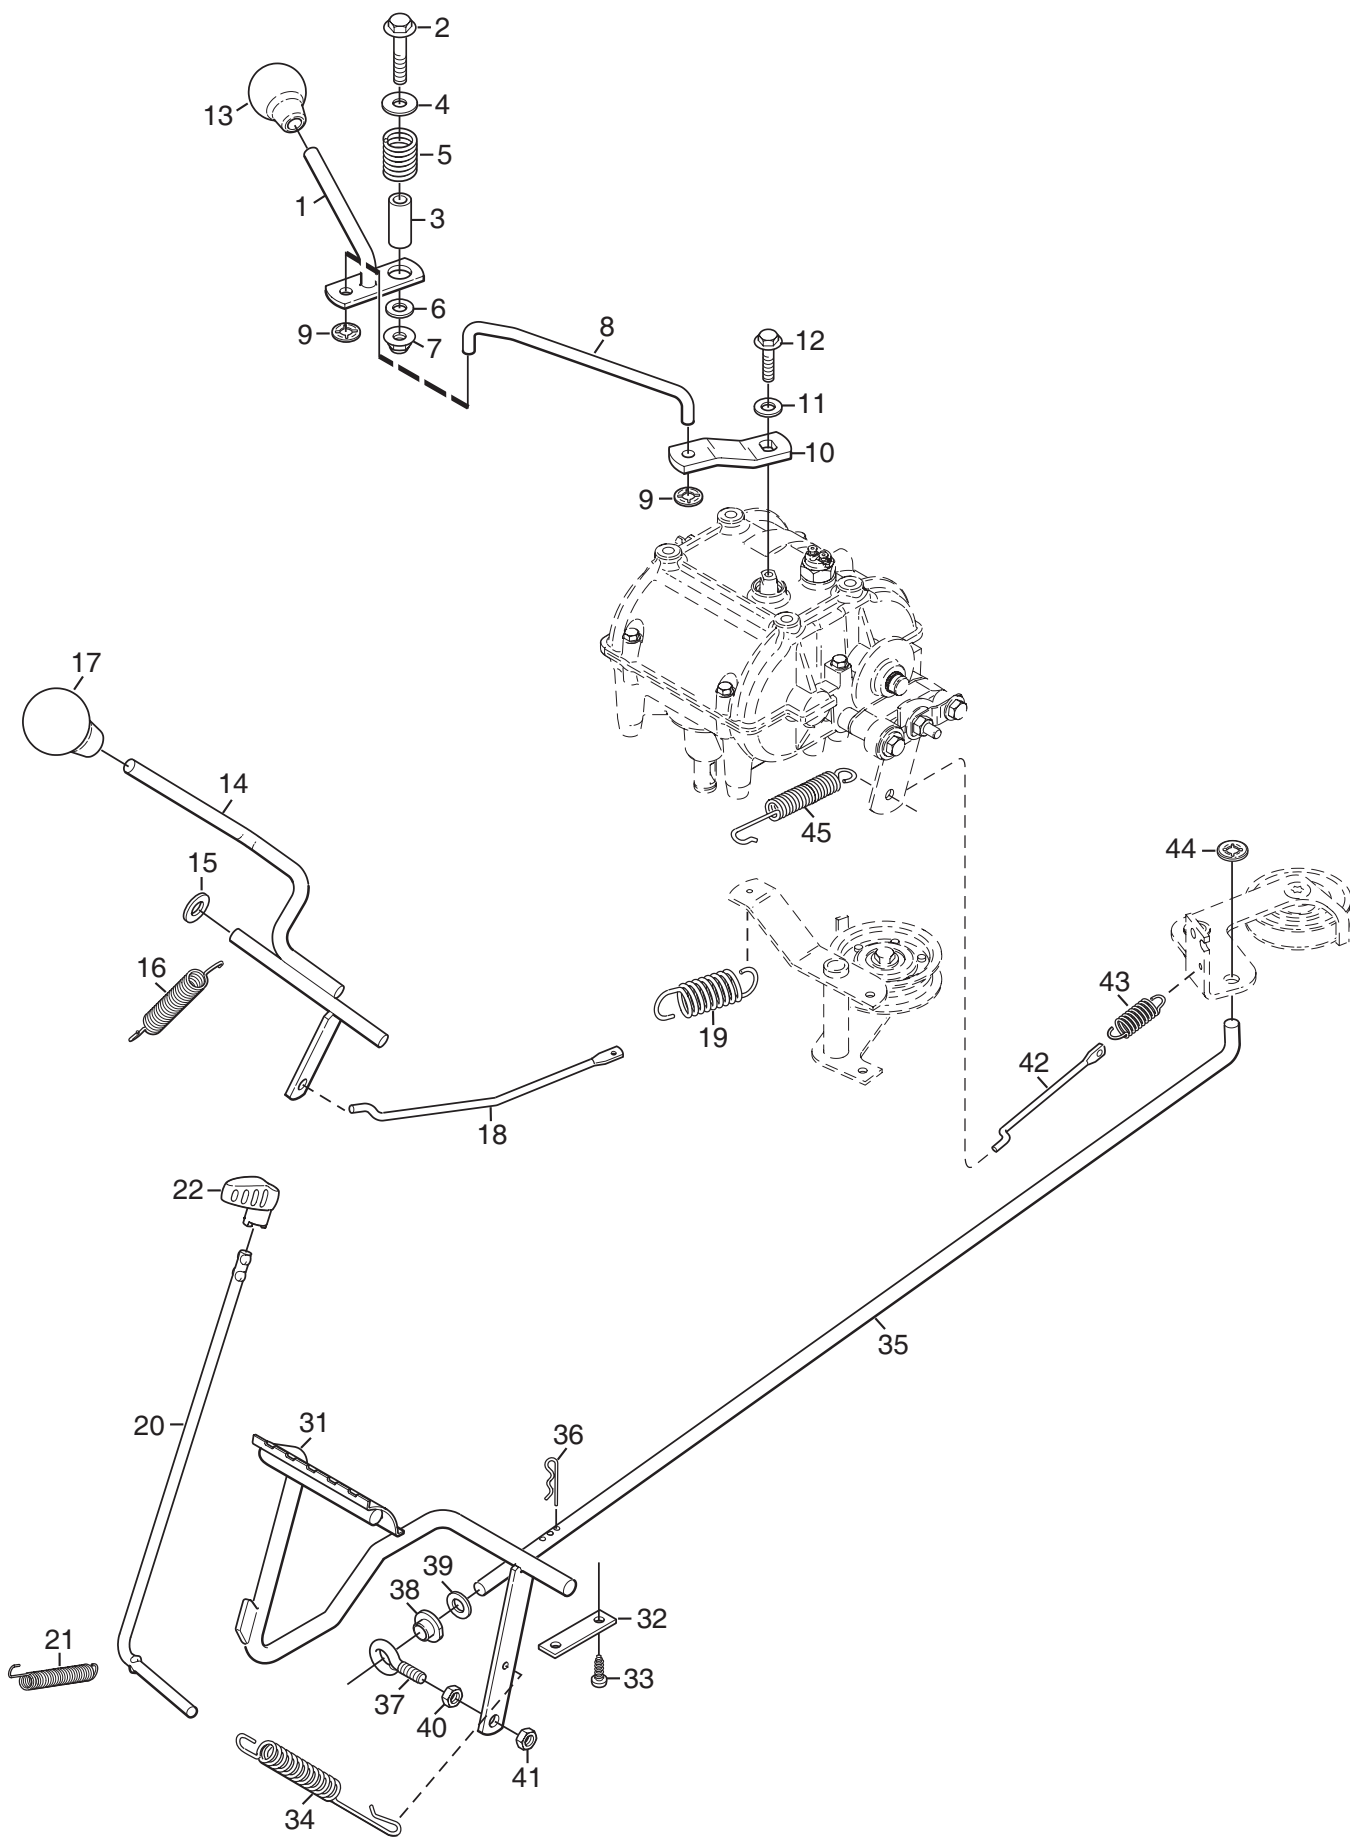

Utgåva Issue		Bildnr Picture No		PRIMO REGLAGE		PRIMO CONTROLS		Sida Page	
2011- 11		2317A						244	
Pos. Fig.	Antal/Quantity				Art nr Part No	Benämning	Description	Sats Kit	Anmärkning Notes
	2411 -13 -33								
1	1				1134-6483-01 Växelspak	Gear shift lever			
2	1				9997-0860-12 Skruv	Screw			
3	1				1134-6554-01 Distans	Spacer			
4	1				9699-0056-02 Planbricka.....	Flat washer.....			
5	1				1134-4079-01 Fjäder.....	Spring			
6	1				9695-0011-00 Bricka	Washer.....			
7	1				9739-0831-22 Mutter.....	Nut			
8	1				1134-6486-01 Växelstag	Gear shift rod			
9	2				9675-0012-02 Starlock	Locking washer			
10	1				1134-6482-01 Växelförararm.....	Gear shift arm			
11	1				9699-0060-02 Planbricka.....	Flat washer.....			
12	1				9987-5016-16 Skruv	Screw			
13	1				1134-2551-01 Reglageknopp.....	Knob			
14	1				1134-6558-01 Aggregatsspak.....	Deck engagement lever			
15	1				9699-0109-02 Planbricka.....	Flat washer.....			
16	1				1134-7713-01 Dragfjäder.....	Spring			
17	1				1134-2551-01 Reglageknopp.....	Knob			
18	1				1134-7754-01 Stag	Rod			
19	1				1134-4231-01 Dragfjäder.....	Spring			
20	1				1134-6526-01 Pedalspärr	Pedal catch			
21	1				1131-1497-01 Fjäder.....	Spring			
22	1				1134-6552-01 Spärrknopp.....	Catch button			
31	1				1134-6528-01 Kopplingspedal.....	Clutch pedal			
32	2				1134-6527-01 Överfall	Clamp.....			
33	5				9838-8822-19 Skruv	Screw			
34	1				4231-0013-00 Fjäder.....	Spring			
35	1				1134-7729-01 Kopplingsstag.....	Clutch rod			
36	1				9598-0002-02 Låsnål	Pin lock			
37	1				1134-2138-01 Skruvögla	Eye bolt.....			
38	1				1134-4779-01 Plastbussning.....	Plastic bushing			
39	1				9699-0035-02 Planbricka.....	Flat washer.....			
40	1				9739-0831-22 Mutter.....	Nut			
41	1				9747-0831-02 Mutter.....	Lock nut.....			
42	1				1134-6666-01 Stag	Rod			
43	1				1134-1242-02 Fjäder.....	Spring			
44	1				9675-0015-02 Starlock	Lock washer.....			
45	1				1131-1497-01 Fjäder.....	Spring