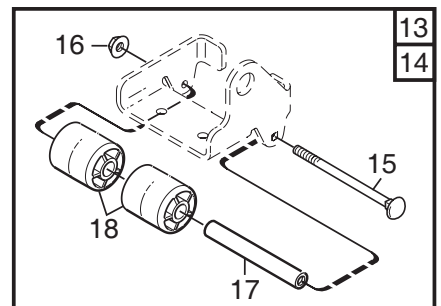

Utgåva Issue 2011-11		Bildnr Picture No 2132		VILLA KLIPPAGGREGAT 95 COMBI REGLAGE		VILLA MOWER DECK 95 COMBI CONTROLS		Sida Page 326	
Pos. Fig.	Antal/Quantity				Art nr Part No	Benämning	Description	Sats Kit	Anmärkning Notes
	2963 -14	2965 -14							
1	1	1			1134-6275-01	Framaxel- gul	Front axle- yellow		
2	1	1			1134-6214-01	Fäste fram- vä, gul	Bracket fr- LH, yellow		
3	1	1			1134-6214-02	Fäste fram- hö, gul	Bracket fr- RH, yellow		
4	4	4			9959-0816-16	Skruv	Screw		
5	4	4			9739-0831-22	Mutter	Nut		
6	2	2			1134-6278-01	Avbärare- grå	Guide- grey		
7	2	2			1134-4284-01	Hjul	Wheel		
8	4	4			1134-4319-01	Lager	Bearing		
9	2	2			1134-4318-01	Hylsa	Wheel axle		
10	2	2			9897-0813-02	Skruv	Screw		
11	2	2			9747-0831-02	Mutter	Lock nut		
12	1	1			1134-6197-01	Bakaxel- gul	Rear axle- yellow		
13	1	1			1134-6282-01	Rulle- vä, m- fäste	Roller- LH, w/bracket		Inkl. pos 15 - 18
14	1	1			1134-6282-02	Rulle- hö, m- fäste	Roller- RH, w/bracket		Inkl. pos 15 - 18
15	1	1			9897-0813-02	• Skruv	• Screw		
16	1	1			9739-0831-22	• Mutter	• Nut		
17	1	1			1134-4318-01	• Hylsa	• Wheel axle		
18	1	1			1134-9126-01	• Rulle	• Roller		Sats 2 st/kit of 2
19	4	4			9959-0816-16	Skruv	Screw		
20	4	4			9739-0831-22	Mutter	Nut		
21	2	2			1134-6198-01	Pinne	Stud		
22	2	2			9699-0104-02	Bricka	Washer		
23	2	2			9598-2001-02	Låsnål	Spring pin		
24	2	2			9646-0098-22	Nit	Rivet		
25	2	2			9675-0012-02	Starlock	Locking washer		
26 A	1				1134-6249-02	Tryckstång- vä	Push rod- LH		
26 B		1			1134-6250-02	Tryckstång- vä	Push rod- LH		
27	1	1			1134-6246-02	Tryckstång- hö	Push rod- RH		
28	4	4			9675-0015-02	Starlock	Lock washer		
29	1				1137-0259-01	Höjdinst.segment	Height adj. quadrant		
30	2				9959-0816-16	Skruv	Screw		
31	2				9739-0831-22	Mutter	Nut		
32	1				1134-6244-01	Höjdinst.spak- grå	Height adj.lever- grey		
33	1				1134-6254-01	Spärr	Catch		
34	1				1134-5444-01	Tryckstång	Push rod		
35	1				1134-5445-01	Fjäder	Spring		
36	1				1134-5503-01	Handtag	Handle		
37	1				9699-0087-02	Planbricka	Flat washer		
38	1				1134-3051-01	Spärrknapp	Locking knob		
39	1				1134-6286-03	Distans	Spacer		
40	1				1134-1565-16	Distans	Spacer		
41	2				9646-0105-22	Nit	Rivet		
42	2				9672-0006-02	Starlock	Lock washer		
43	1				9997-0850-16	Skruv	Screw		
44	1				9747-0831-02	Mutter	Lock nut		
45	2	2			9699-0028-02	Planbricka	Flat washer		
50		1			1134-6417-01	Ställdon	Actuator		
50 A		1			1134-6373-01	• Kolvstångsända	• Rod end		
50 B		1			1134-6418-02	• Kabel	• Cable		L = 490 mm
50 C		1			1134-6182-01	• • Hankontakt	• • Male terminal		
51		1			1134-6192-01	Fäste	Bracket		
52		2			9959-0816-16	Skruv	Screw		
53		2			9739-0831-22	Mutter	Nut		
54		2			9646-0098-22	Nit	Rivet		
55		2			9675-0012-02	Starlock	Locking washer