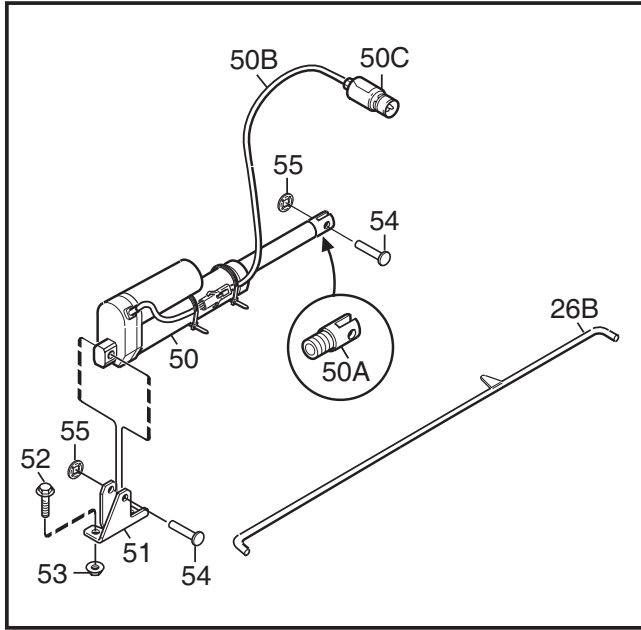

X

Utgåva Issue 2011-11		Bildnr Picture No 2132		VILLA KLIPPAGGREGAT 95 COMBI REGLAGE		VILLA MOWER DECK 95 COMBI CONTROLS		Sida Page 326	
Pos. Fig.	Antal/Quantity				Art nr Part No	Benämning	Description	Sats Kit	Anmärkning Notes
	2963 -14	2965 -14							
1	1	1			1134-6275-01	Framaxel- gul	Front axle- yellow		
2	1	1			1134-6214-01	Fäste fram- vä, gul	Bracket fr- LH, yellow		
3	1	1			1134-6214-02	Fäste fram- hö, gul	Bracket fr- RH, yellow		
4	4	4			9959-0816-16	Skruv	Screw		
5	4	4			9739-0831-22	Mutter	Nut		
6	2	2			1134-6278-01	Avbärare- grå	Guide- grey		
7	2	2			1134-4284-01	Hjul	Wheel		
8	4	4			1134-4319-01	Lager	Bearing		
9	2	2			1134-4318-01	Hylsa	Wheel axle		
10	2	2			9897-0813-02	Skruv	Screw		
11	2	2			9747-0831-02	Mutter	Lock nut		
12	1	1			1134-6197-01	Bakaxel- gul	Rear axle- yellow		
13	1	1			1134-6282-01	Rulle- vä, m- fäste	Roller- LH, w/bracket		Inkl. pos 15 - 18
14	1	1			1134-6282-02	Rulle- hö, m- fäste	Roller- RH, w/bracket		Inkl. pos 15 - 18
15	1	1			9897-0813-02	• Skruv	• Screw		
16	1	1			9739-0831-22	• Mutter	• Nut		
17	1	1			1134-4318-01	• Hylsa	• Wheel axle		
18	1	1			1134-9126-01	• Rulle	• Roller		Sats 2 st/kit of 2
19	4	4			9959-0816-16	Skruv	Screw		
20	4	4			9739-0831-22	Mutter	Nut		
21	2	2			1134-6198-01	Pinne	Stud		
22	2	2			9699-0104-02	Bricka	Washer		
23	2	2			9598-2001-02	Låsnål	Spring pin		
24	2	2			9646-0098-22	Nit	Rivet		
25	2	2			9675-0012-02	Starlock	Locking washer		
26 A	1				1134-6249-02	Tryckstång- vä	Push rod- LH		
26 B		1			1134-6250-02	Tryckstång- vä	Push rod- LH		
27	1	1			1134-6246-02	Tryckstång- hö	Push rod- RH		
28	4	4			9675-0015-02	Starlock	Lock washer		
29	1				1137-0259-01	Höjdinst.segment	Height adj. quadrant		
30	2				9959-0816-16	Skruv	Screw		
31	2				9739-0831-22	Mutter	Nut		
32	1				1134-6244-01	Höjdinst.spak- grå	Height adj.lever- grey		
33	1				1134-6254-01	Spärr	Catch		
34	1				1134-5444-01	Tryckstång	Push rod		
35	1				1134-5445-01	Fjäder	Spring		
36	1				1134-5503-01	Handtag	Handle		
37	1				9699-0087-02	Planbricka	Flat washer		
38	1				1134-3051-01	Spärrknapp	Locking knob		
39	1				1134-6286-03	Distans	Spacer		
40	1				1134-1565-16	Distans	Spacer		
41	2				9646-0105-22	Nit	Rivet		
42	2				9672-0006-02	Starlock	Lock washer		
43	1				9997-0850-16	Skruv	Screw		
44	1				9747-0831-02	Mutter	Lock nut		
45	2	2			9699-0028-02	Planbricka	Flat washer		
50		1			1134-6417-01	Ställdon	Actuator		
50 A		1			1134-6373-01	• Kolvstångsända	• Rod end		
50 B		1			1134-6418-02	• Kabel	• Cable		L = 490 mm
50 C		1			1134-6182-01	• • Hankontakt	• • Male terminal		
51		1			1134-6192-01	Fäste	Bracket		
52		2			9959-0816-16	Skruv	Screw		
53		2			9739-0831-22	Mutter	Nut		
54		2			9646-0098-22	Nit	Rivet		
55		2			9675-0012-02	Starlock	Locking washer		