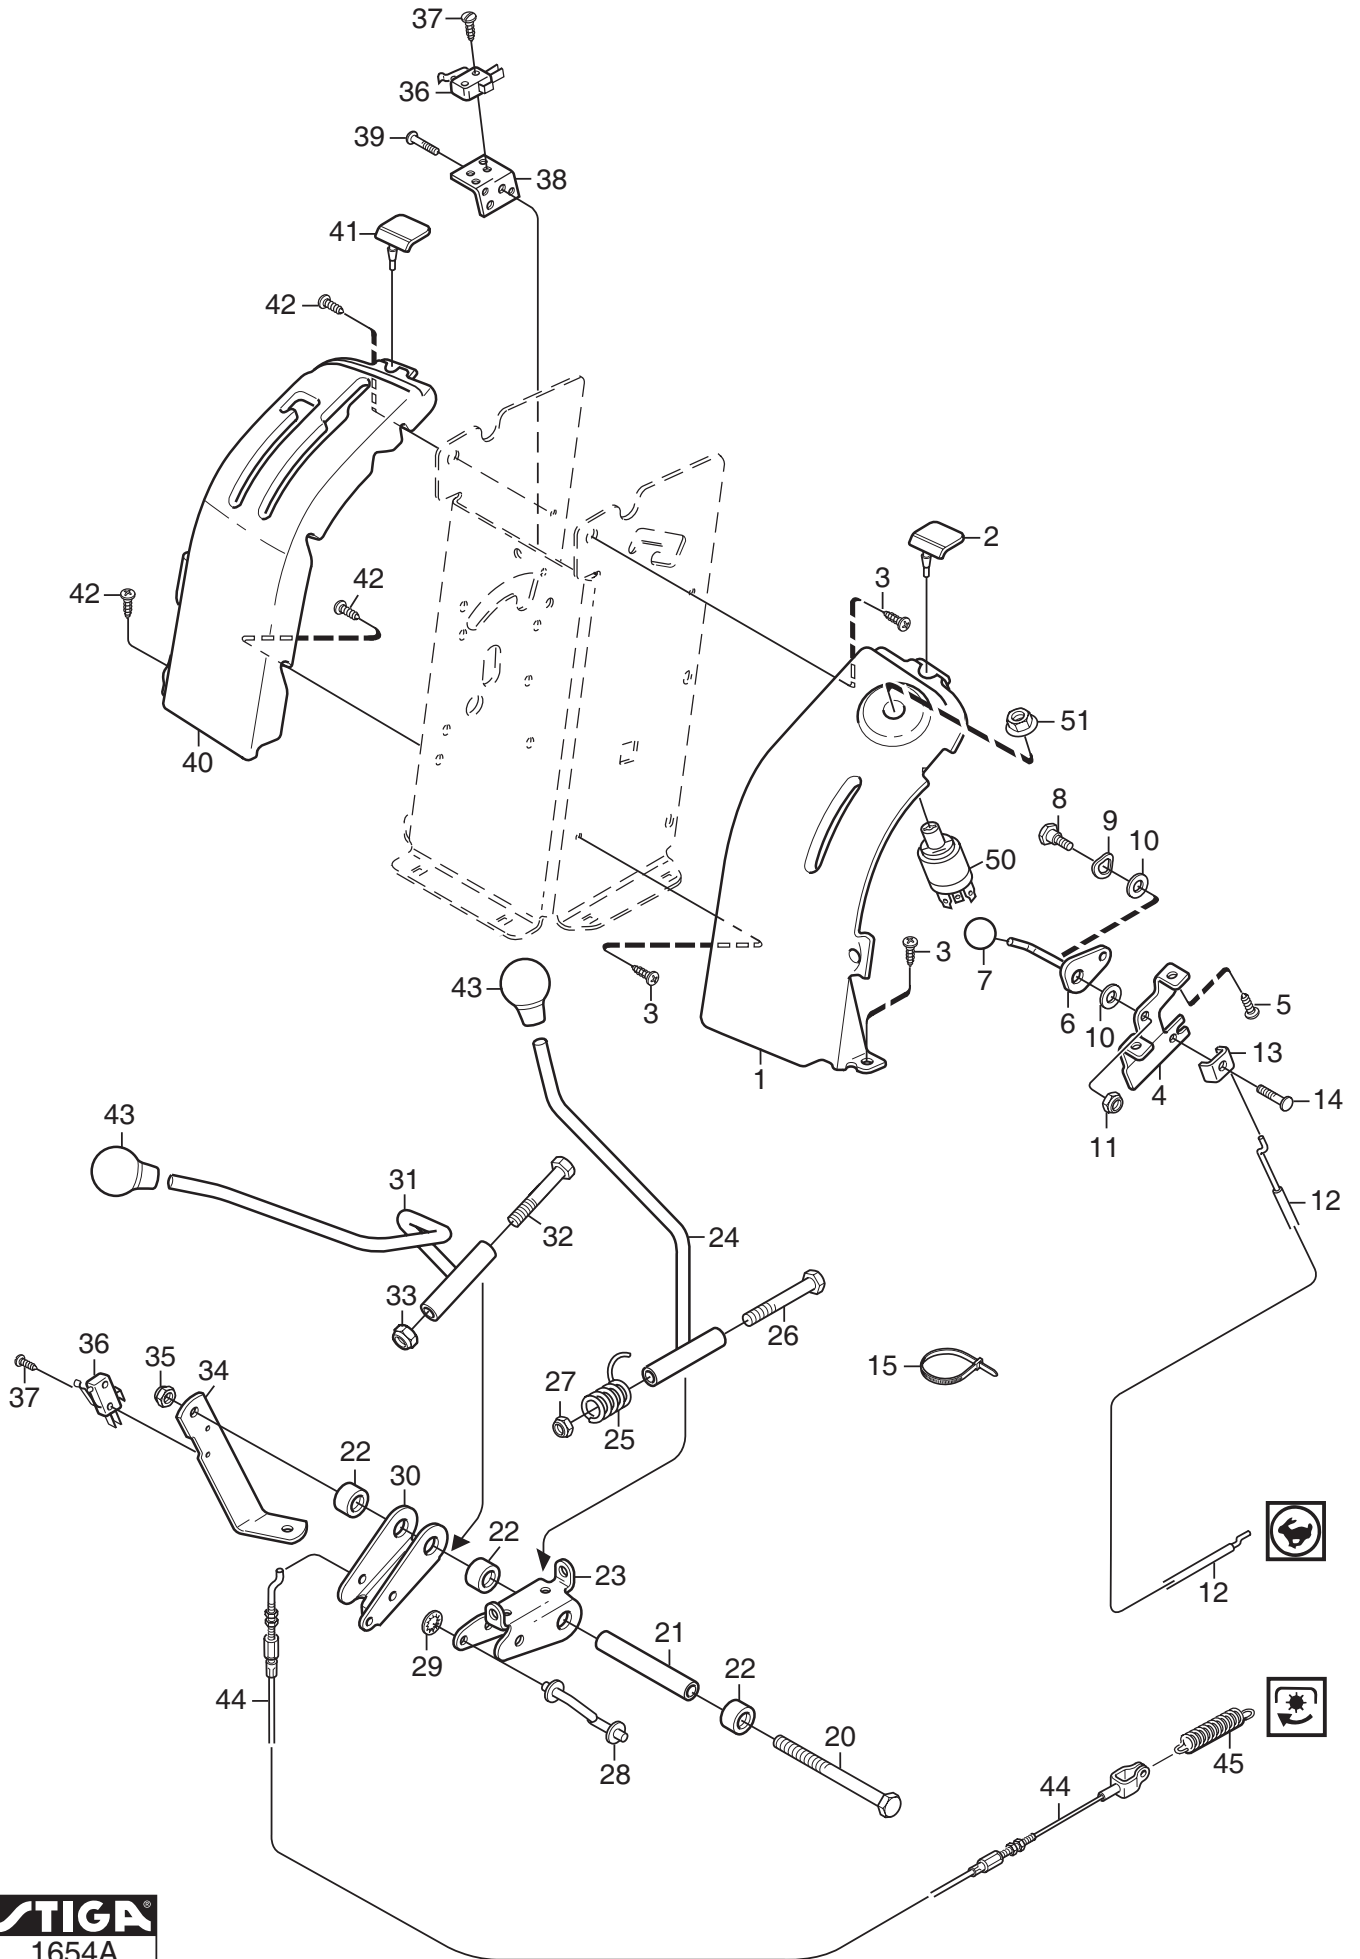

Utgåva Issue		Bildnr Picture No		VILLA HANDREGLAGE	VILLA HAND CONTROLS	Sida Page			
2011-11		1654A				274			
Pos. Fig.	Antal/Quantity				Art nr Part No	Benämning	Description	Sats Kit	Anmärkning Notes
	2717								
1	1			1134-5286-01	Reglagepanel- vä	Control panel- LH			
2	2			1134-5531-01	Dämpare	Absorber			
3	3			9893-0616-16	Skruv	Screw			
4	1			1134-5357-01	Fäste	Bracket			
5	2			9838-9516-12	Skruv	Screw			
6	1			1134-4077-01	Gasreglage	Throttle control			
7	1			1134-4078-01	Knopp	Knob			
8	1			1134-0240-00	Ansatssskruv	Shoulder screw			
9	1			9694-0001-00	Fjäderbricka	Washer			
10	2			1134-4242-01	Distansbricka	Spacer washer			
11	1			9747-0831-02	Mutter	Lock nut			
12	1			1134-1597-13	Gaswire	Throttle cable			
13	1			9500-9991-00	Wireklämma	Cable clamp			
14	1			9943-0516-16	Skruv	Screw			
15	1			9579-0003-00	Buntband	Cable holder			
20	1			9997-0812-02	Skruv	Screw			
21	1			1134-5274-02	Distans	Spacer			
22	3			1134-3047-01	Distans	Spacer			
23	1			1134-5271-01	Reglagefäste	Control bracket			
24	1			1134-5275-01	Växelspak	Gear shift lever			
25	1			1134-5535-01	Fjäder	Spring			
26	1			9997-0890-12	Skruv	Screw			
27	1			9747-0831-02	Mutter	Lock nut			
28	1			1134-5268-01	Stag	Shifter rod			
29	1			9675-0009-02	Starlock	Starlock			
30	1			1134-5271-01	Reglagefäste	Control bracket			
31	1			1134-5276-01	Reglagespak	Control lever			
32	1			9997-0890-12	Skruv	Screw			
33	1			9747-0831-02	Mutter	Lock nut			
34	1			1134-5356-01	Stag	Strut			
35	1			9747-0831-02	Mutter	Lock nut			
36	2			9400-0360-01	Mikrobrytare	Micro switch			
37	4			9840-7716-16	Skruv	Screw			
38	1			1134-5358-01	Brytarfäste	Switch bracket			
39	2			9943-0516-16	Skruv	Screw			
40	1			1134-5285-01	Reglagepanel- hö	Control panel- RH			
41	2			1134-5531-01	Dämpare	Absorber			
42	4			9893-0616-16	Skruv	Screw			
43	2			1134-2551-01	Reglageknopp	Knob			
44	1			1134-3573-06	Krafttuttagswire	PTO cable			
45	1			1134-1242-02	Fjäder	Spring			
50	1			1134-4093-01	Tändningslås	Ignition switch			
51	1			1134-4749-01	Mutter	Nut