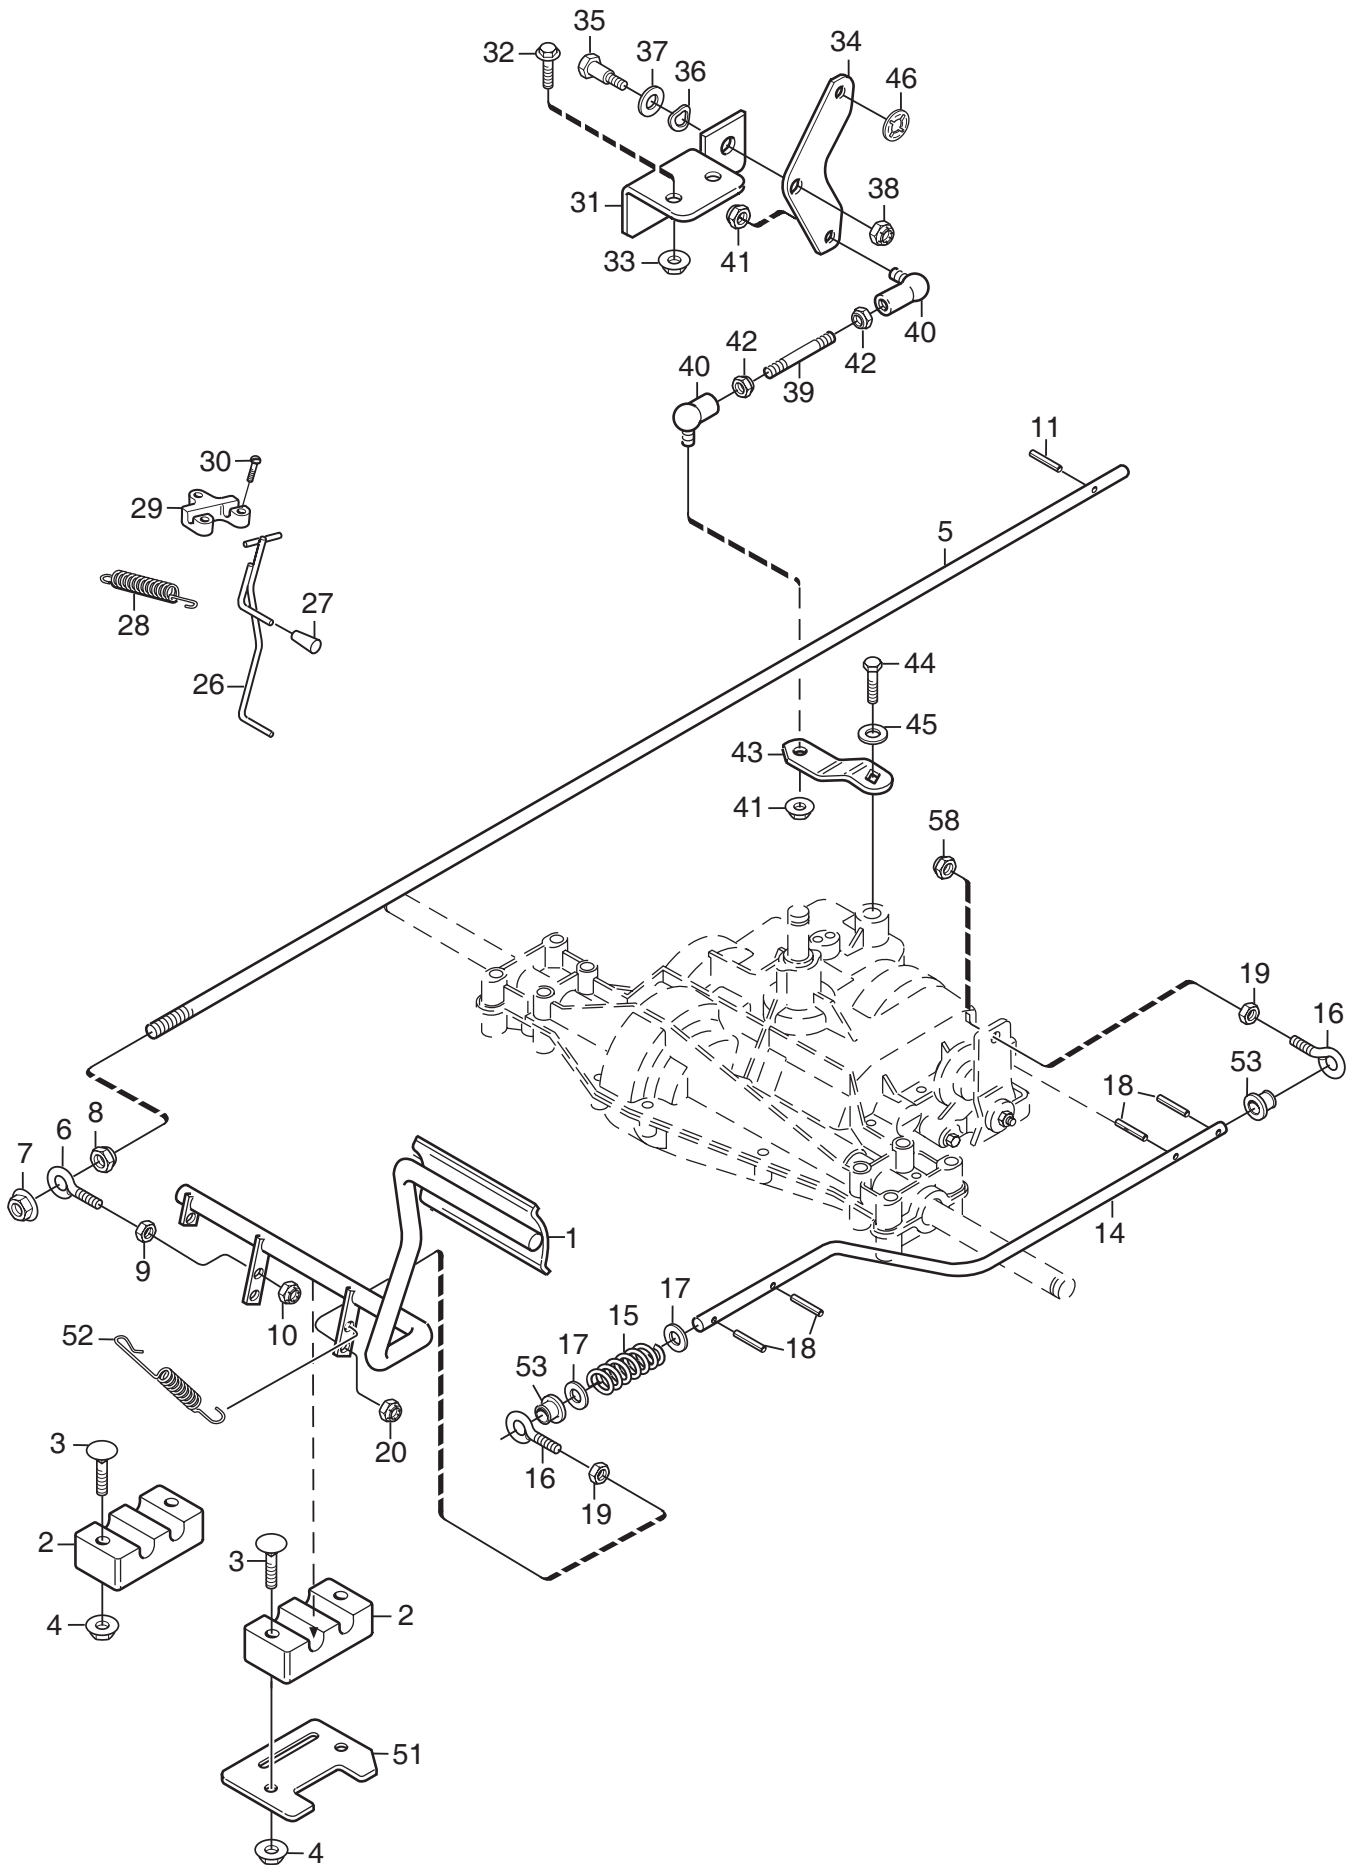

Utgåva Issue		Bildnr Picture No		VILLA FOTREGLAGE	VILLA FOOT CONTROLS	Sida Page			
2011- 11		1644B				276			
Pos. Fig.	Antal/Quantity				Art nr Part No	Benämning	Description	Sats Kit	Anmärkning Notes
	2717								
1	1			1134-4802-01	Pedal	Pedal			
2	2			1134-4624-01	Lager	Bearing			
3	4			9897-0640-12	Skruv	Screw			
4	4			9739-0631-22	Mutter	Nut			
5	1			1134-4795-01	Kopplingsstång	Clutch rod			
6	1			1134-2138-01	Skruvögla	Eye bolt			
7	1			9739-1031-22	Mutter	Nut			
8	1			9731-1031-22	Mutter	Nut			
9	1			9739-0831-22	Mutter	Nut			
10	1			9747-0831-02	Mutter	Lock nut			
11	1			9595-0208-00	Spännstift	Locating pin			
14	1			1134-4777-01	Bromsstag	Brake rod			
15	1			1134-4617-01	Fjäder	Spring			
16	2			1134-2138-01	Skruvögla	Eye bolt			
17	2			9699-0035-02	Planbricka	Flat washer			
18	4			9595-0208-00	Spännstift	Locating pin			
19	2			9739-0831-22	Mutter	Nut			
20	1			9747-0831-02	Mutter	Lock nut			
26	1			1134-5353-01	Bromsstång	Brake rod			
27	1			1134-2786-01	Plastknopp	Plastic knob			
28	1			1131-1497-01	Fjäder	Spring			
29	1			1134-4002-01	Fäste	Brake rod attachment			
30	3			9838-9516-12	Skruv	Screw			
31	1			1134-4714-01	Fästvinkel	Angle bracket			
32	2			9959-0820-16	Skruv	Screw			
33	2			9739-0831-22	Mutter	Nut			
34	1			1134-4715-01	Triangel	Triangular plate			
35	1			1134-0240-00	Ansatsskruv	Shoulder screw			
36	1			9694-0001-00	Fjäderbricka	Washer			
37	1			9699-0036-02	Planbricka	Flat washer			
38	1			9747-0831-02	Mutter	Lock nut			
39	1			1134-4717-02	Gångstång	Threaded rod			
40	2			9570-0004-00	Vinkellänk	Elbow link			
41	2			9747-0631-02	Låsmutter	Lock nut			
42	2			9739-0631-22	Mutter	Nut			
43	1			1134-6351-01	Växelarm	Shift lever			
44	1			9987-5016-16	Skruv	Screw			
45	1			9699-0060-02	Planbricka	Flat washer			
46	1			9675-0009-02	Starlock	Starlock			
51	1			1134-4793-01	Stopplåt	Stop plate			
52	1			4231-0013-00	Fjäder	Spring			
53	2			1134-4779-01	Plastbussning	Plastic bushing			
58	1			9747-0831-02	Mutter	Lock nut			

Dana 6800-7