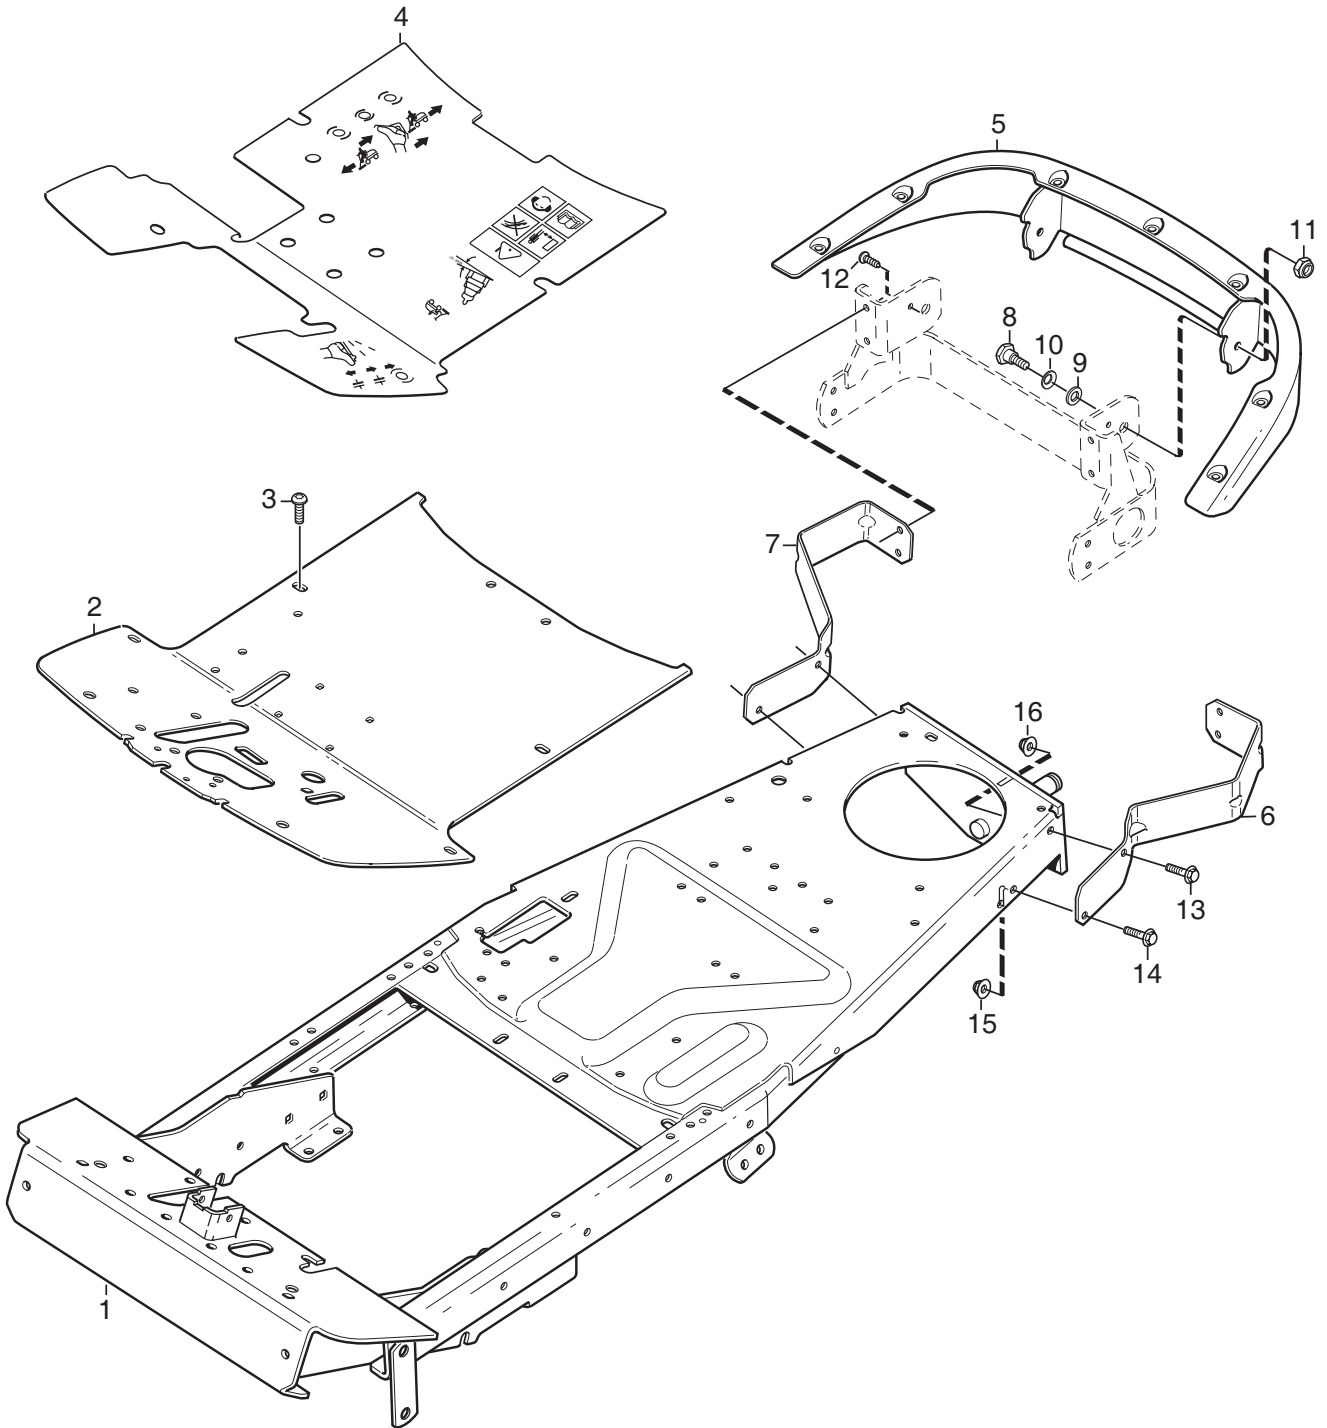

Utgåva Issue		Bildnr Picture No		VILLA RAM		VILLA FRAME		Sida Page	
2011-11		1642B						266	
Pos. Fig.	Antal/Quantity				Art nr Part No	Benämning	Description	Sats Kit	Anmärkning Notes
	2717								
1	1				1134-6635-01 Ram.....	Frame.....			
2	1				1134-5293-01 Durk.....	Floor plate.....			
3	2				9893-0616-16 Skruv.....	Screw.....			
4	1				1134-5338-03 Durkmatta.....	Floor mat.....			
5	1				1134-5453-03 Stötfångare- bak, grå.....	Bumper- rear, grey.....			
6	1				1134-6630-01 Stag- vä.....	Attachment- LH.....			
7	1				1134-6630-02 Stag- hö.....	Attachment- RH.....			
8	2				1134-0240-00 Ansatskruv.....	Shoulder screw.....			
9	2				1134-4242-01 Distansbricka.....	Spacer washer.....			
10	2				9694-0001-00 Fjäderbricka.....	Washer.....			
11	2				9747-0831-02 Mutter.....	Lock nut.....			
12	2				9943-0516-16 Skruv.....	Screw.....			
13	2				9959-0820-16 Skruv.....	Screw.....			L = 20 mm
14	2				9959-0825-16 Skruv.....	Screw.....			L = 25 mm
15	1				9739-0831-22 Mutter.....	Nut.....			
16	3				9739-0831-22 Mutter.....	Nut.....