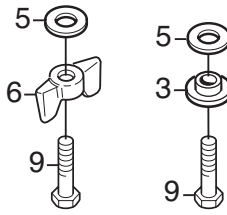

21

12

(x 2)

Utgåva Issue		Bildnr Picture No		VILLA MONTERINGSDETALJER		VILLA ASSEMBLY PARTS		Sida Page	
2011-11		2196A						260	
Pos. Fig.	Antal/Quantity			Art nr Part No	Benämning	Description	Sats Kit	Anmärkning Notes	
	2717 -15 -55	2717 -35							
1	1	1		9595-0262-00	Spännstift .....	Locating pin .....			
2A	1	1		9699-0103-02	Shims .....	Flat washer .....		0.5 mm	
2B	1	1		9699-0114-02	Shims .....	Flat washer .....		1.0 mm	
3	2	2		1134-4185-01	Ansatsbricka .....	Flange washer .....			
5	4	4		9699-0056-02	Planbricka .....	Flat washer .....			
6	2	2		1134-4481-01	Vingmutter .....	Wing nut .....			
7	1	1		1134-4627-01	Dragögla .....	Tow bar .....			
8	2	2		9959-0820-16	Skruv .....	Screw .....			
9	4	4		9997-0820-16	Skruv .....	Screw .....			
10A	1	1		1134-4734-01	Tändningsnyckel .....	Ignition key .....			
10B	1	1		1134-6125-01	Tändningsnyckel .....	Ignition key .....			
11	1	1		1134-5245-01	Batterirem .....	Battery strap .....			
12	1	1		1134-6113-01	Batteriskruvar .....	Battery screws .....			
13	2	2		9898-1035-16	Skruv .....	Screw .....			
14	2	2		9739-1031-22	Mutter .....	Nut .....			
X X X X X X	21	1		8211-0011-10	Bruksanvisning .....	Owner's manual .....			
	21	1		8211-0049-10	Bruksanvisning .....	Owner's manual .....		France	
	21	1		8211-0603-10	Monteringsanvisning .....	Assy instructions .....			
	21	1		8211-0701-10	Säkerhetsföreskrifter .....	Safety regulations .....			
	21	1	1	8211-0960-10	Garantikort .....	Warranty card .....			