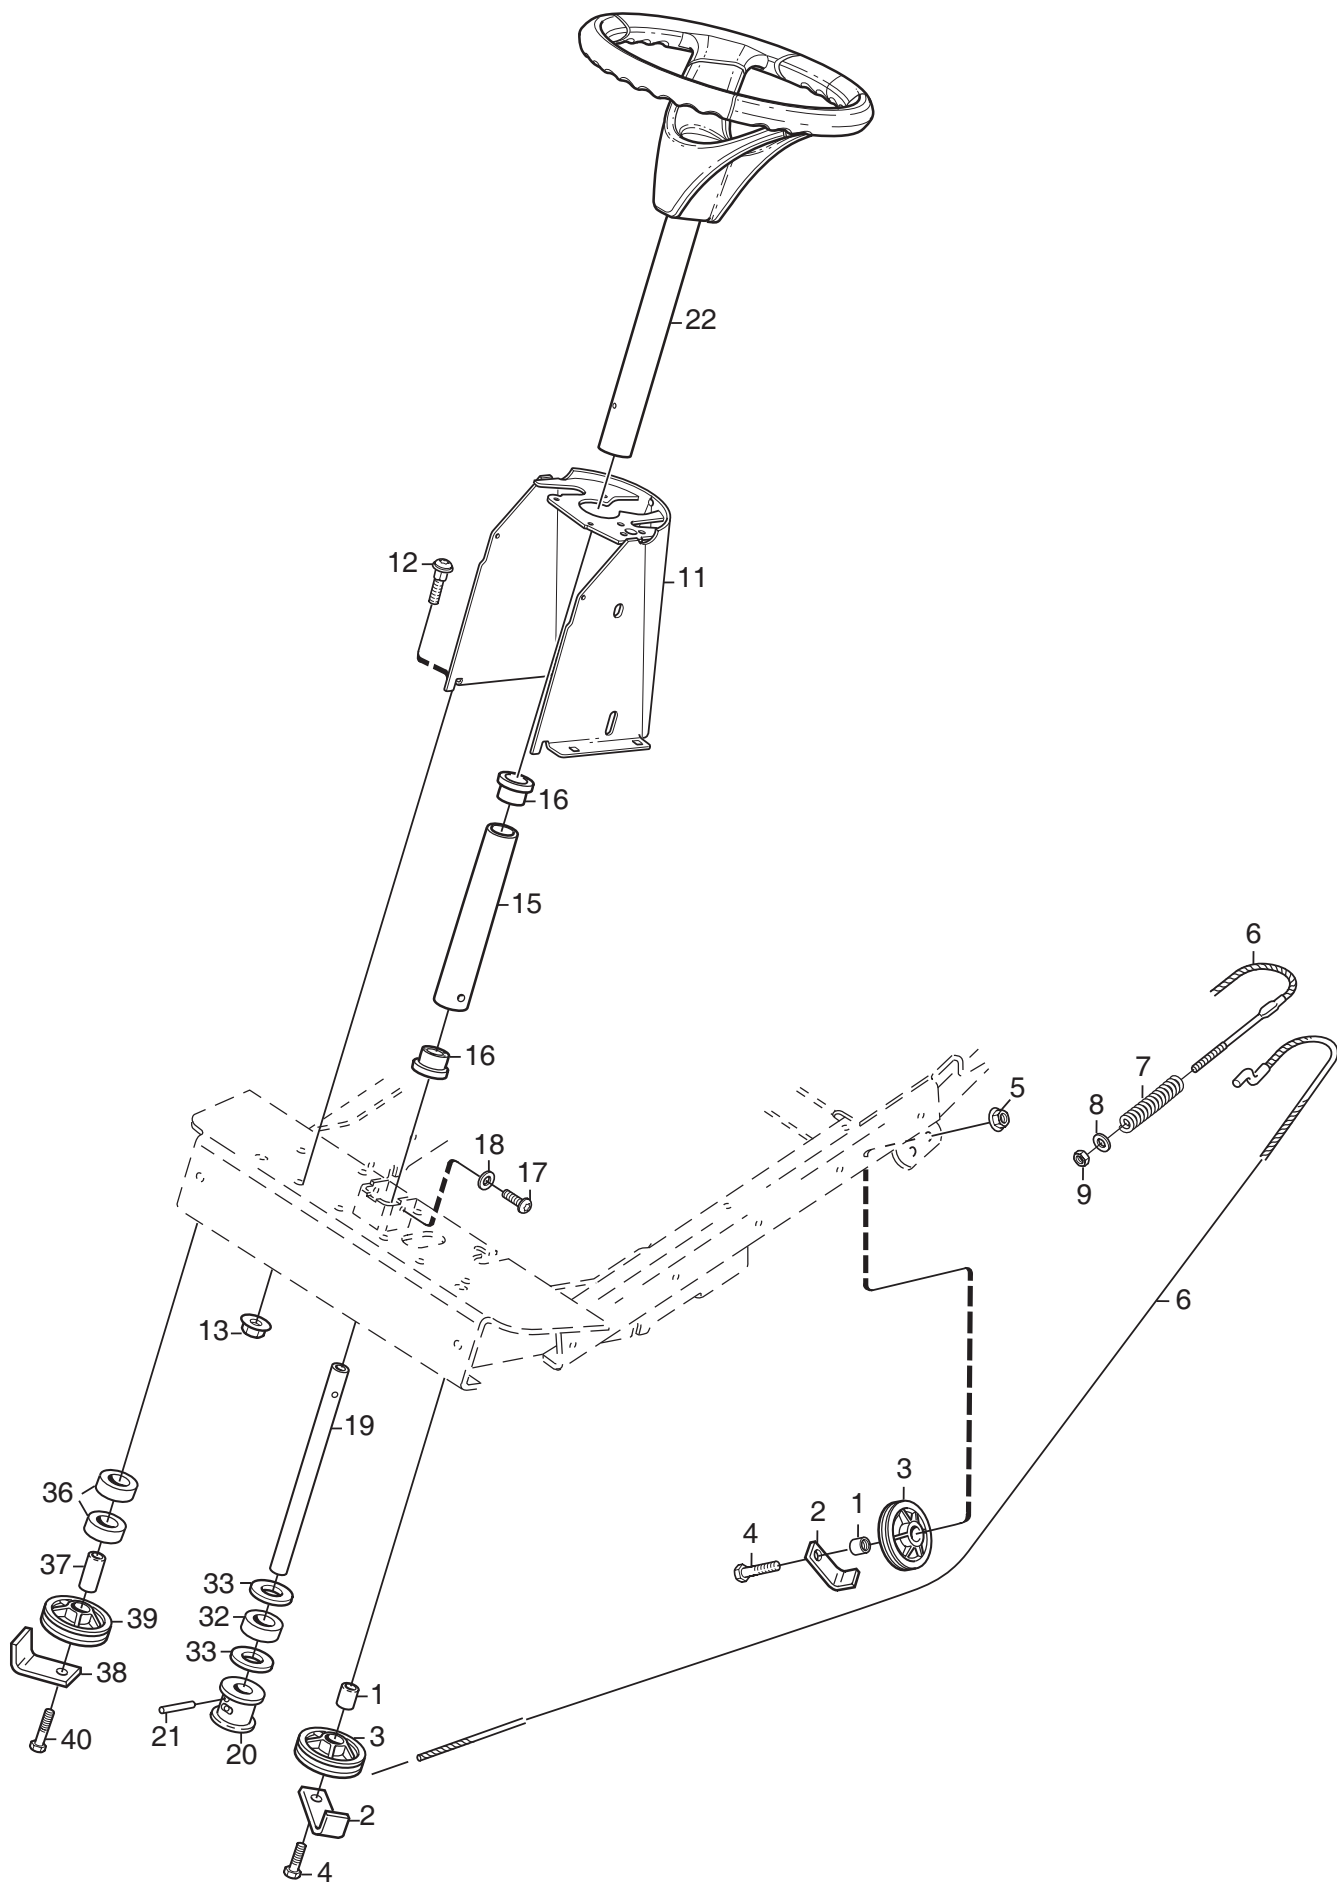

Utgåva Issue		Bildnr Picture No		VILLA STYRNING		VILLA STEERING		Sida Page	
2011- 11		2199A						272	
Pos. Fig.	Antal/Quantity				Art nr Part No	Benämning	Description	Sats Kit	Anmärkning Notes
	2717								
1	3				1134-0041-01 Linhjulshylsa	Bushing.....			
2	3				1134-0046-00 Linhållare.....	Wire clamp.....			
3	1				1134-9025-01 Linhjul- sats	Steering pulley- kit			Sats 2 st/kit of 2
4	3				9997-1040-16 Skruv.....	Screw.....			L = 40 mm
5	2				9739-1031-22 Mutter.....	Nut.....			
6	1				1134-9154-01 Styrwire.....	Steering cable			
7	1				1134-1310-01 Tryckfjäder.....	Compression spring.....			
8	1				9699-0056-02 Planbricka.....	Flat washer.....			
9	1				9747-0831-02 Mutter.....	Lock nut.....			
11	1				1134-5349-03 Styrkonsol- grå	Steering console- grey			
12	4				9897-0820-16 Skruv.....	Screw.....			
13	4				9739-0831-22 Mutter.....	Nut.....			
15	1				1134-1305-05 Rattör- nedre	Steering column- lower			
16	2				1134-1901-01 Lager	Bearing.....			
17	2				9893-0616-16 Skruv.....	Screw.....			
18	2				9699-0060-02 Planbricka.....	Flat washer.....			
19	1				1134-5495-01 Rattstång	Steering rod			
20	1				1134-1933-01 Styrrulle.....	Steering pulley			
21	1				9595-0262-00 Spännstift	Locating pin			
22	1				1134-5496-01 Ratt.....	Steering wheel			
32	1				1134-3047-01 Distans	Spacer.....			
33	2				9699-0104-02 Bricka	Washer.....			
36	2				1134-3047-01 Distans	Spacer.....			
37	1				1134-0041-05 Hylsa	Bushing.....			
38	1				1134-0046-00 Linhållare.....	Wire clamp.....			
39	1				1134-9025-01 Linhjul- sats	Steering pulley- kit			Sats 2 st/kit of 2
40	1				9997-1060-12 Skruv.....	Screw.....			L = 60 mm