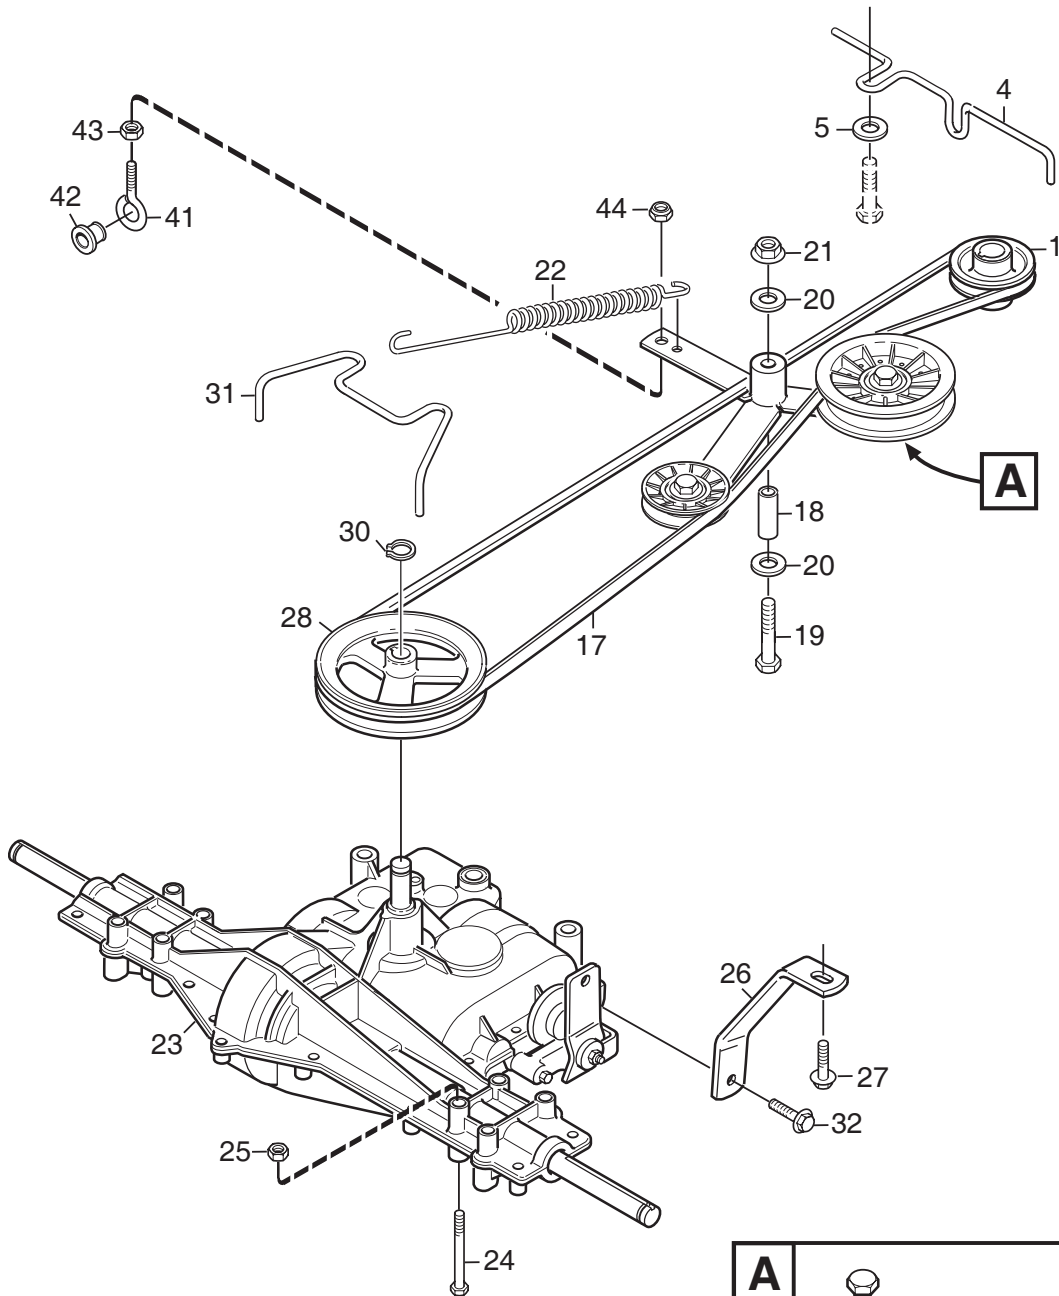

Utgåva Issue		Bildnr Picture No		VILLA TRANSMISSION		VILLA TRANSMISSION		Sida Page	
2011- 11		1643B						282	
Pos. Fig.	Antal/Quantity				Art nr Part No	Benämning	Description	Sats Kit	Anmärkning Notes
	2717								
X	1	1			1137-0002-01	Motorremskiva	Engine belt pulley		
	4	1			1134-6637-01	Remstyrning	Belt guide		
	5	1			9699-0056-02	Planbricka	Flat washer		
	6	1			1134-4519-01	Spännarm	Tension arm		
	7	1			1134-9091-01	Spännrulle	Tension roller		
	8	1			1134-4614-01	Ansats	Shoulder spacer		
	9	1			9997-1040-16	Skruv	Screw		
	10	1			9699-0035-02	Planbricka	Flat washer		
	11	1			9739-1031-22	Mutter	Nut		
	12	1			1134-9027-02	Spännrulle- grå	Tension roller- grey		
	13	1			1134-1795-01	Rembygel	Belt stirrup		
	14	1			9997-1040-16	Skruv	Screw		
	15	2			9699-0035-02	Planbricka	Flat washer		
	16	1			9739-1031-22	Mutter	Nut		
	17	1			1134-9065-01	Drivrem (polyester)	Drive belt		= 9585-0124-01
X	17	1			1134-9164-01	Drivrem (Kevlar)	Drive belt		= 9585-0209-01
	18	1			1134-1565-08	Distans	Spacer		
	19	1			9997-0870-16	Skruv	Screw		
	20	2			9699-0056-02	Planbricka	Flat washer		
	21	1			9739-0831-22	Mutter	Nut		
	22	1			1134-5214-01	Fjäder	Spring		
	23	1			1134-6338-01	Transaxel kpl.	Transaxle assy		Dana 6800-7
	24	4			9960-0860-12	Skruv	Screw		
	25	4			9747-0831-02	Mutter	Lock nut		
	26	1			1134-4687-01	Momentstag	Strut		
	27	1			9945-0816-16	Skruv	Screw		
X	28	1			1137-0006-01	Remskiva	Belt pulley		Ø = 154 mm
	30	1			9650-0016-04	Spårring	Lock ring		
	31	1			1134-4707-01	Remstyrning	Belt guide		
	32	1			9942-0820-16	Skruv	Screw		
	41	1			1134-2138-01	Skruvögla	Eye bolt		
	42	1			1134-4779-01	Plastbussning	Plastic bushing		
	43	1			9739-0831-22	Mutter	Nut		
	44	1			9747-0831-02	Mutter	Lock nut