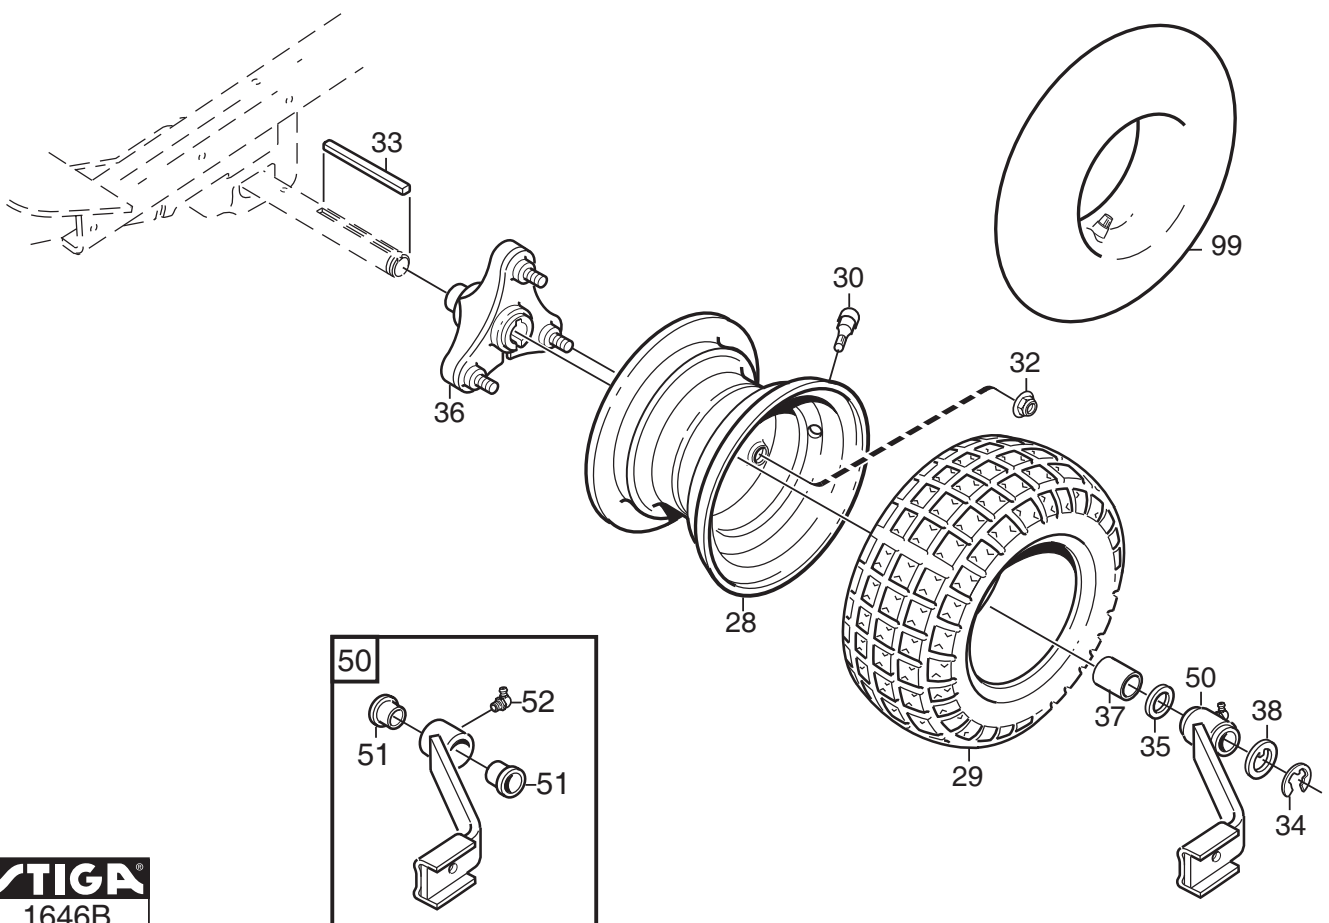

Utgåva Issue		Bildnr Picture No		VILLA HJUL		VILLA WHEELS		Sida Page	
2011- 11		1646B						284	
Pos. Fig.	Antal/Quantity				Art nr Part No	Benämning	Description	Sats Kit	Anmärkning Notes
	2717								
1	1				1134-6703-01	Bakaxel	Rear axle		
2	2				9501-0500-00	Smörjnippel	Grease joint		
3	1				1134-5009-02	Spindel- vä	Spindle- LH		
4	1				1134-5009-01	Spindel- hö	Spindle- RH		
5	2				9699-0088-02	Planbricka	Flat washer		
6	2				9650-0020-04	Spårring	Circlip		
7	1				1137-0090-01	Styrskiva	Steering pulley		
8	1				1134-5575-01	Distans	Spacer		
9	1				1134-9024-01	Lager	Bearing	Sats 4 st/kit of 4	
10	1				9699-0104-02	Bricka	Washer		
11	1				9997-1680-12	Skruv	Screw		
12	2				1134-3247-05	Styrstag	Tie rod		
13A	2				9997-0825-16	Skruv	Screw	L = 25 mm	
13B	1				9997-0835-12	Skruv	Screw	L = 35 mm	
14	2				9699-0090-02	Planbricka	Flat washer		
15	3				9747-0831-02	Mutter	Lock nut		
16	2				1134-4706-01	Fälg	Rim		
17	1				1134-9026-01	Lagerbussning	Bearing bush kit	Sats 4 st/kit of 4	
18	2				9545-0117-00	Däck	Tyre	13 x 5.00 - 6	
19	2				9545-0500-00	Ventil	Valve		
20	2				1134-0341-01	Bricka	Washer		
21	2				9650-0020-04	Spårring	Circlip		
22	2				1134-4344-01	Navkapsel	Hub cap		
25	1				9501-0500-00	Smörjnippel	Grease joint		
26	1				9699-0088-02	Planbricka	Flat washer		
27	1				9650-0020-04	Spårring	Circlip		
28	2				1134-5255-01	Fälg	Rim		
29	2				9545-0126-01	Däck	Tyre	16 x 6.00 - 8	
30	2				9545-0500-00	Ventil	Valve		
32	6				9731-1031-22	Mutter	Nut		
33	2				1134-2471-03	Kil	Key		
34	2				9653-0001-04	Spårryttare	Lock ring		
35	2				1134-0341-01	Bricka	Washer		
36	2				1134-4844-02	Hjulnav	Wheel hub		
37	2				1134-4845-02	Navhylsa	Hub sleeve		
38	2				1134-4981-01	Bricka	Washer		
50	2				1134-6274-01	Redskapsfäste kpl.	Attachment assy		
51	1				1134-9026-01	• Lagerbussning	• Bearing bush kit	Sats 4 st/kit of 4	
52	1				9501-0502-00	• Smörjnippel	• Grease joint		
98					9545-0204-00	Innerslang	Inner tube	Reservdel/spare part	
99					9545-0203-00	Innerslang	Inner tube	Reservdel/spare part