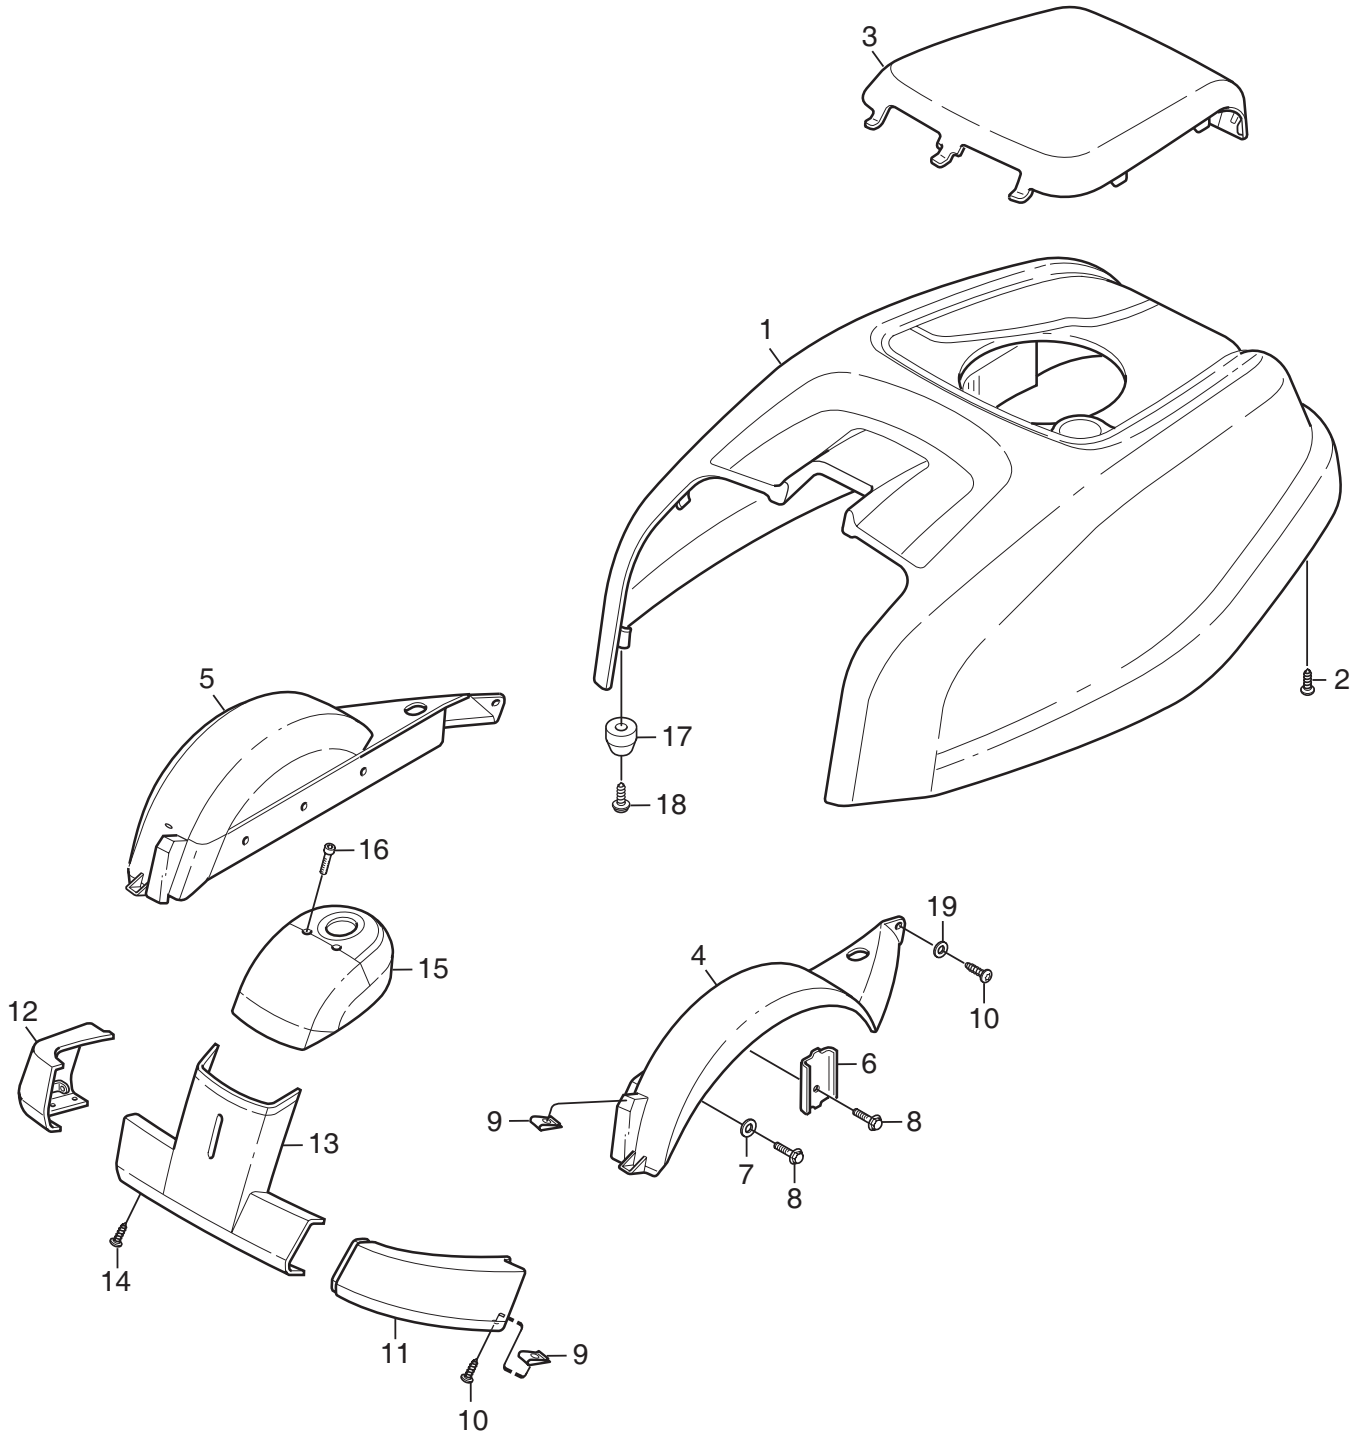

21

12

(x 2)

Utgåva Issue		Bildnr Picture No		VILLA MONTERINGSDETALJER		VILLA ASSEMBLY PARTS		Sida Page	
2011-11		2196A						260	
Pos. Fig.	Antal/Quantity			Art nr Part No	Benämning	Description	Sats Kit	Anmärkning Notes	
	2717 -15 -55	2717 -35							
1	1	1		9595-0262-00	Spännstift .....	Locating pin .....			
2A	1	1		9699-0103-02	Shims .....	Flat washer .....		0.5 mm	
2B	1	1		9699-0114-02	Shims .....	Flat washer .....		1.0 mm	
3	2	2		1134-4185-01	Ansatsbricka .....	Flange washer .....			
5	4	4		9699-0056-02	Planbricka .....	Flat washer .....			
6	2	2		1134-4481-01	Vingmutter .....	Wing nut .....			
7	1	1		1134-4627-01	Dragögla .....	Tow bar .....			
8	2	2		9959-0820-16	Skruv .....	Screw .....			
9	4	4		9997-0820-16	Skruv .....	Screw .....			
10A	1	1		1134-4734-01	Tändningsnyckel .....	Ignition key .....			
10B	1	1		1134-6125-01	Tändningsnyckel .....	Ignition key .....			
11	1	1		1134-5245-01	Batterirem .....	Battery strap .....			
12	1	1		1134-6113-01	Batteriskruvar .....	Battery screws .....			
13	2	2		9898-1035-16	Skruv .....	Screw .....			
14	2	2		9739-1031-22	Mutter .....	Nut .....			
X X X X X X	21	1		8211-0011-10	Bruksanvisning .....	Owner's manual .....			
	21	1		8211-0049-10	Bruksanvisning .....	Owner's manual .....		France	
	21	1		8211-0603-10	Monteringsanvisning .....	Assy instructions .....			
	21	1		8211-0701-10	Säkerhetsföreskrifter .....	Safety regulations .....			
	21	1	1	8211-0960-10	Garantikort .....	Warranty card .....			