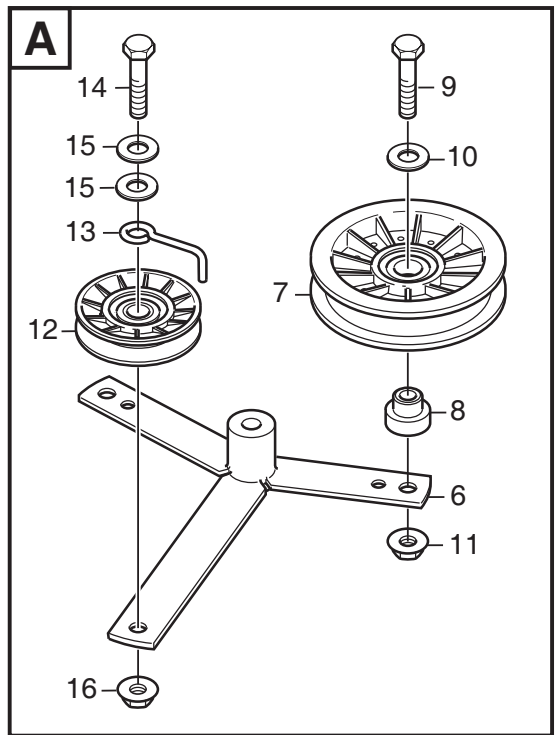

Utgåva Issue		Bildnr Picture No		VILLA TRANSMISSION		VILLA TRANSMISSION		Sida Page	
2011- 11		1643B						282	
Pos. Fig.	Antal/Quantity				Art nr Part No	Benämning	Description	Sats Kit	Anmärkning Notes
	2717								
X	1	1			1137-0002-01	Motorremskiva	Engine belt pulley		
	4	1			1134-6637-01	Remstyrning	Belt guide		
	5	1			9699-0056-02	Planbricka	Flat washer		
	6	1			1134-4519-01	Spännarm	Tension arm		
	7	1			1134-9091-01	Spännrulle	Tension roller		
	8	1			1134-4614-01	Ansats	Shoulder spacer		
	9	1			9997-1040-16	Skruv	Screw		
	10	1			9699-0035-02	Planbricka	Flat washer		
	11	1			9739-1031-22	Mutter	Nut		
	12	1			1134-9027-02	Spännrulle- grå	Tension roller- grey		
	13	1			1134-1795-01	Rembygel	Belt stirrup		
	14	1			9997-1040-16	Skruv	Screw		
	15	2			9699-0035-02	Planbricka	Flat washer		
	16	1			9739-1031-22	Mutter	Nut		
	17	1			1134-9065-01	Drivrem (polyester)	Drive belt		= 9585-0124-01
X	17	1			1134-9164-01	Drivrem (Kevlar)	Drive belt		= 9585-0209-01
	18	1			1134-1565-08	Distans	Spacer		
	19	1			9997-0870-16	Skruv	Screw		
	20	2			9699-0056-02	Planbricka	Flat washer		
	21	1			9739-0831-22	Mutter	Nut		
	22	1			1134-5214-01	Fjäder	Spring		
	23	1			1134-6338-01	Transaxel kpl.	Transaxle assy		Dana 6800-7
	24	4			9960-0860-12	Skruv	Screw		
	25	4			9747-0831-02	Mutter	Lock nut		
	26	1			1134-4687-01	Momentstag	Strut		
	27	1			9945-0816-16	Skruv	Screw		
X	28	1			1137-0006-01	Remskiva	Belt pulley		Ø = 154 mm
	30	1			9650-0016-04	Spårring	Lock ring		
	31	1			1134-4707-01	Remstyrning	Belt guide		
	32	1			9942-0820-16	Skruv	Screw		
	41	1			1134-2138-01	Skruvögla	Eye bolt		
	42	1			1134-4779-01	Plastbussning	Plastic bushing		
	43	1			9739-0831-22	Mutter	Nut		
	44	1			9747-0831-02	Mutter	Lock nut