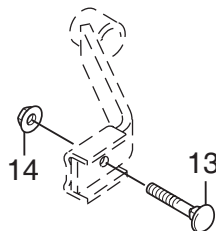

21

12

(x 2)

Utgåva Issue		Bildnr Picture No		VILLA MONTERINGSDETALJER		VILLA ASSEMBLY PARTS		Sida Page	
2011-11		2196A						260	
Pos. Fig.	Antal/Quantity			Art nr Part No	Benämning	Description	Sats Kit	Anmärkning Notes	
	2717 -15 -55	2717 -35							
1	1	1		9595-0262-00	Spännstift .....	Locating pin .....			
2A	1	1		9699-0103-02	Shims .....	Flat washer .....		0.5 mm	
2B	1	1		9699-0114-02	Shims .....	Flat washer .....		1.0 mm	
3	2	2		1134-4185-01	Ansatsbricka .....	Flange washer .....			
5	4	4		9699-0056-02	Planbricka .....	Flat washer .....			
6	2	2		1134-4481-01	Vingmutter .....	Wing nut .....			
7	1	1		1134-4627-01	Dragögla .....	Tow bar .....			
8	2	2		9959-0820-16	Skruv .....	Screw .....			
9	4	4		9997-0820-16	Skruv .....	Screw .....			
10A	1	1		1134-4734-01	Tändningsnyckel .....	Ignition key .....			
10B	1	1		1134-6125-01	Tändningsnyckel .....	Ignition key .....			
11	1	1		1134-5245-01	Batterirem .....	Battery strap .....			
12	1	1		1134-6113-01	Batteriskruvar .....	Battery screws .....			
13	2	2		9898-1035-16	Skruv .....	Screw .....			
14	2	2		9739-1031-22	Mutter .....	Nut .....			
X X X X X X	21	1		8211-0011-10	Bruksanvisning .....	Owner's manual .....			
	21	1		8211-0049-10	Bruksanvisning .....	Owner's manual .....		France	
	21	1		8211-0603-10	Monteringsanvisning .....	Assy instructions .....			
	21	1		8211-0701-10	Säkerhetsföreskrifter .....	Safety regulations .....			
	21	1	1	8211-0960-10	Garantikort .....	Warranty card .....			