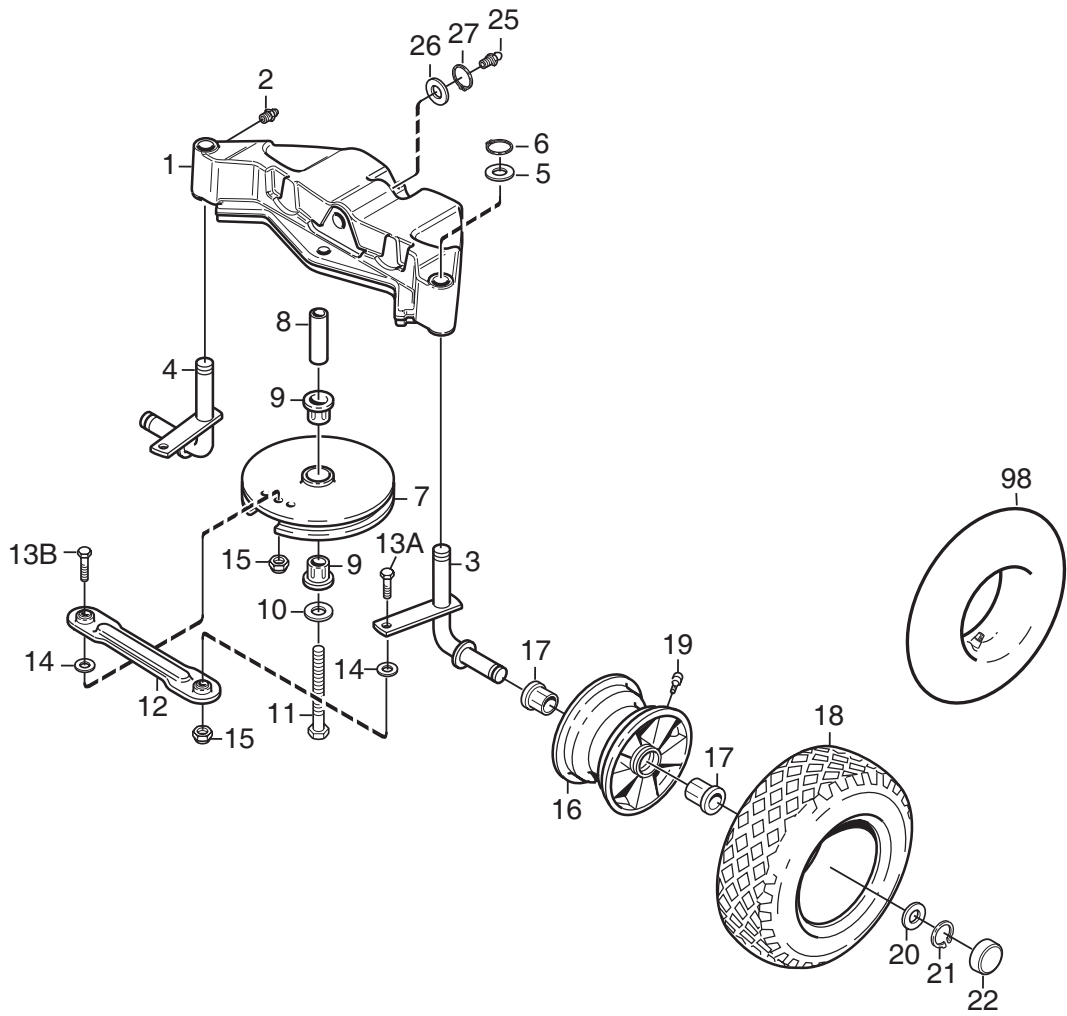

Utgåva Issue		Bildnr Picture No		VILLA HJUL		VILLA WHEELS		Sida Page	
2011- 11		1646B						284	
Pos. Fig.	Antal/Quantity				Art nr Part No	Benämning	Description	Sats Kit	Anmärkning Notes
	2717								
1	1				1134-6703-01	Bakaxel	Rear axle		
2	2				9501-0500-00	Smörjnippel	Grease joint		
3	1				1134-5009-02	Spindel- vä	Spindle- LH		
4	1				1134-5009-01	Spindel- hö	Spindle- RH		
5	2				9699-0088-02	Planbricka	Flat washer		
6	2				9650-0020-04	Spårring	Circlip		
7	1				1137-0090-01	Styrskiva	Steering pulley		
8	1				1134-5575-01	Distans	Spacer		
9	1				1134-9024-01	Lager	Bearing	Sats 4 st/kit of 4	
10	1				9699-0104-02	Bricka	Washer		
11	1				9997-1680-12	Skruv	Screw		
12	2				1134-3247-05	Styrstag	Tie rod		
13A	2				9997-0825-16	Skruv	Screw	L = 25 mm	
13B	1				9997-0835-12	Skruv	Screw	L = 35 mm	
14	2				9699-0090-02	Planbricka	Flat washer		
15	3				9747-0831-02	Mutter	Lock nut		
16	2				1134-4706-01	Fälg	Rim		
17	1				1134-9026-01	Lagerbussning	Bearing bush kit	Sats 4 st/kit of 4	
18	2				9545-0117-00	Däck	Tyre	13 x 5.00 - 6	
19	2				9545-0500-00	Ventil	Valve		
20	2				1134-0341-01	Bricka	Washer		
21	2				9650-0020-04	Spårring	Circlip		
22	2				1134-4344-01	Navkapsel	Hub cap		
25	1				9501-0500-00	Smörjnippel	Grease joint		
26	1				9699-0088-02	Planbricka	Flat washer		
27	1				9650-0020-04	Spårring	Circlip		
28	2				1134-5255-01	Fälg	Rim		
29	2				9545-0126-01	Däck	Tyre	16 x 6.00 - 8	
30	2				9545-0500-00	Ventil	Valve		
32	6				9731-1031-22	Mutter	Nut		
33	2				1134-2471-03	Kil	Key		
34	2				9653-0001-04	Spårryttare	Lock ring		
35	2				1134-0341-01	Bricka	Washer		
36	2				1134-4844-02	Hjulnav	Wheel hub		
37	2				1134-4845-02	Navhylsa	Hub sleeve		
38	2				1134-4981-01	Bricka	Washer		
50	2				1134-6274-01	Redskapsfäste kpl.	Attachment assy		
51	1				1134-9026-01	• Lagerbussning	• Bearing bush kit	Sats 4 st/kit of 4	
52	1				9501-0502-00	• Smörjnippel	• Grease joint		
98					9545-0204-00	Innerslang	Inner tube	Reservdel/spare part	
99					9545-0203-00	Innerslang	Inner tube	Reservdel/spare part