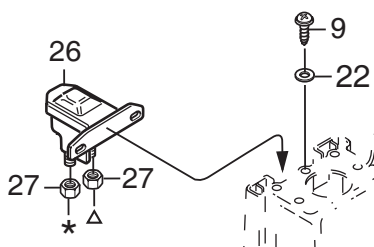

Utgåva Issue 2011-11		Bildnr Picture No 1650D		VILLA ELUTRUSTNING		VILLA EL. EQUIPMENT		Sida Page 278	
Pos. Fig.	Antal/Quantity				Art nr Part No	Benämning	Description	Sats Kit	Anmärkning Notes
	2717								
1	1				1134-4804-01	Batteri.....	Battery		
8	1				1134-2042-02	Kabel- svart.....	Cable- black.....		L = 350 mm
9	1				9838-9516-12	Skruv.....	Screw		
10	1				9747-0831-02	Mutter.....	Lock nut		
11	1				9739-0631-22	Mutter.....	Nut		M6
11	1				9795-3531-02	Mutter.....	Nut		1/4 UNC
12	3				9579-0003-00	Buntband.....	Cable holder		
22	1				9699-0060-02	Planbricka.....	Flat washer.....		
26	1				1134-2962-01	Solenoid kpl	Solenoid assy.....		
27	2				9794-5131-02	• Mutter.....	• Nut		
28	1				1134-0234-02	Batterikabel (+).....	Battery cable (+).....		L = 395 mm
29	1				1134-2310-01	Batteriskydd.....	Guard cap		
30	1				1134-4702-02	Kabel- röd	Cable- red.....		L = 480 mm
32	1				1134-7218-01	Kablage.....	Harness.....		
32A	1				1134-3496-06	• Säkring	• Fuse		20A