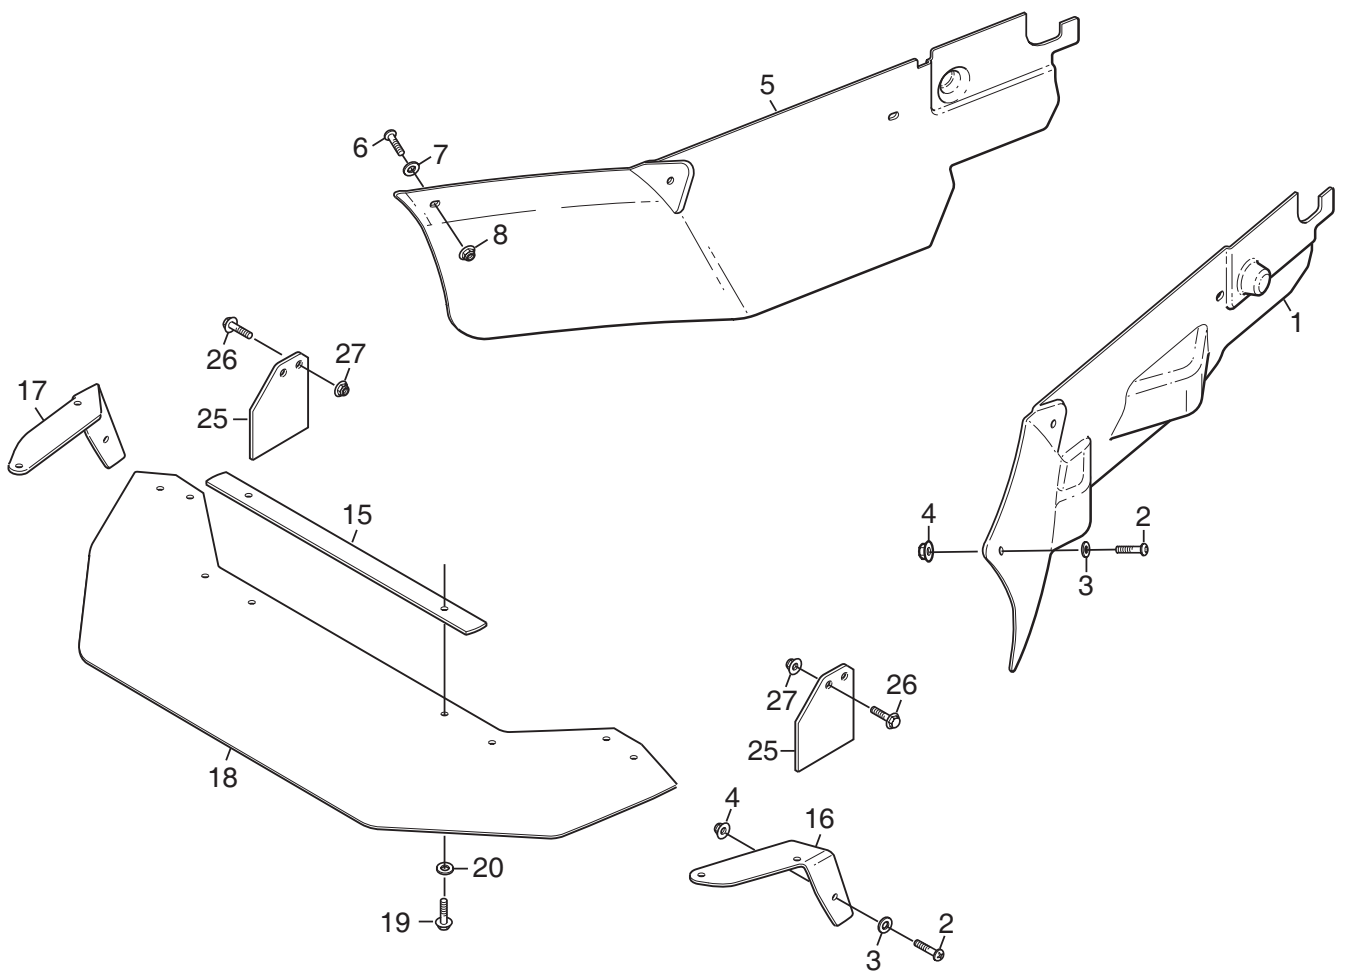

Utgåva Issue 2011-11		Bildnr Picture No 2819		VILLA KAROSS (Frankrike)		VILLA BODY WORK (France)		Sida Page 264	
Pos. Fig.	Antal/Quantity				Art nr Part No	Benämning	Description	Sats Kit	Anmärkning Notes
	2717 -35								
X	1	1			1137-0226-02	Sidoskydd-vä	Side guard- LH		
	2	2			9893-0616-16	Skruv	Screw		
	3	2			9699-0060-02	Planbricka	Flat washer		
	4	2			9739-0631-22	Mutter	Nut		
X	5	1			1137-0248-02	Sidoskydd-hö	Side guard- RH		
	6	2			9893-0616-16	Skruv	Screw		
	7	2			9699-0060-02	Planbricka	Flat washer		
	8	2			9739-0631-22	Mutter	Nut		
X	15	1			1137-0229-01	Fäste	Bracket		
X	16	1			1137-0230-01	Fäste-vä	Bracket- LH		
X	17	1			1137-0230-02	Fäste-hö	Bracket- RH		
X	18	1			1137-0228-02	Gummiduk	Rubber sheet		
	19	2			9959-0620-16	Skruv	Screw		
	20	2			9699-0060-02	Planbricka	Flat washer		
X	25	2			1137-0231-01	Skydd	Guard		
	26	2			9959-0820-16	Skruv	Screw		
	27	2			9739-0831-22	Mutter	Nut