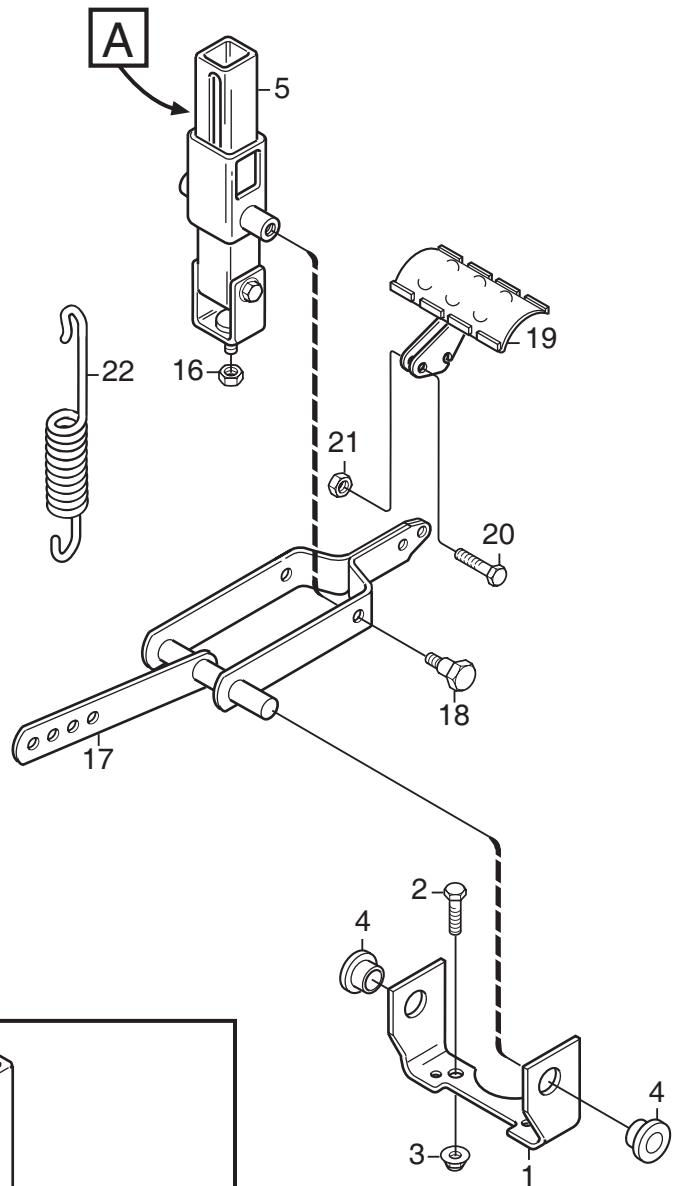

Utgåva Issue		Bildnr Picture No		VILLA REDSKAPSLYFT		VILLA LIFTING DEVICE		Sida Page	
2011-11		1151C						268	
Pos. Fig.	Antal/Quantity				Art nr Part No	Benämning	Description	Sats Kit	Anmärkning Notes
	2717								
1	1				1134-4117-01 Fäste	Bracket			
2	2				9959-1025-16 Skruv	Screw			
3	2				9739-1031-22 Mutter	Nut			
4	2				1134-2684-01 Lager	Bearing			
5	1				1134-4945-01 Lyftspärr kpl	Lift catch assy			
9	1				9404-0027-01 • O-ring	• O-ring			
10	1				9650-0039-04 • Seegersäkring	• Lock ring			
11	1				9595-0276-01 • Spännstift	• Locating pin			
12	1				9997-0640-12 • Skruv	• Screw			
13	1				9747-0631-02 • Låsmutter	• Lock nut			
15	1				9897-0820-16 • Skruv	• Screw			
16	1				9747-0831-02 Mutter	Lock nut			
17	1				1134-4860-01 Lyftgaffel	Lift fork			
18	2				1134-0240-00 Ansätsskruv	Shoulder screw			
19	1				1134-4938-01 Lyftpedal	Lift pedal			
20	2				9997-0625-16 Skruv	Screw			
21	2				9739-0631-22 Mutter	Nut			
22	1				4231-0013-00 Fjäder	Spring