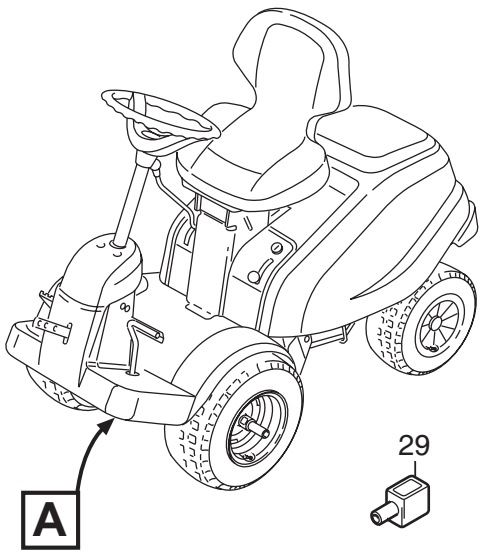

Utgåva Issue 2011-11		Bildnr Picture No 1650D		VILLA ELUTRUSTNING		VILLA EL. EQUIPMENT		Sida Page 278	
Pos. Fig.	Antal/Quantity				Art nr Part No	Benämning	Description	Sats Kit	Anmärkning Notes
	2717								
1	1				1134-4804-01	Batteri.....	Battery		
8	1				1134-2042-02	Kabel- svart.....	Cable- black.....		L = 350 mm
9	1				9838-9516-12	Skruv.....	Screw		
10	1				9747-0831-02	Mutter.....	Lock nut		
11	1				9739-0631-22	Mutter.....	Nut		M6
11	1				9795-3531-02	Mutter.....	Nut		1/4 UNC
12	3				9579-0003-00	Buntband.....	Cable holder		
22	1				9699-0060-02	Planbricka.....	Flat washer.....		
26	1				1134-2962-01	Solenoid kpl	Solenoid assy.....		
27	2				9794-5131-02	• Mutter.....	• Nut		
28	1				1134-0234-02	Batterikabel (+).....	Battery cable (+).....		L = 395 mm
29	1				1134-2310-01	Batteriskydd.....	Guard cap		
30	1				1134-4702-02	Kabel- röd	Cable- red.....		L = 480 mm
32	1				1134-7218-01	Kablage.....	Harness.....		
32A	1				1134-3496-06	• Säkring	• Fuse		20A