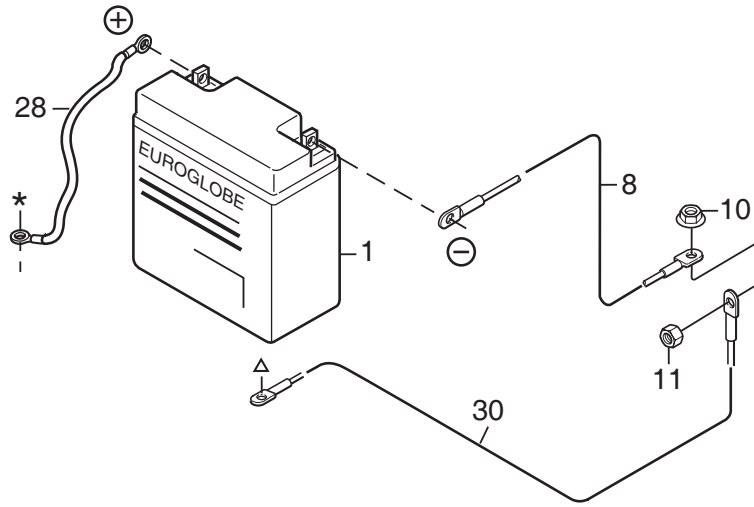

Utgåva Issue 2011-11		Bildnr Picture No 1650D		VILLA ELUTRUSTNING		VILLA EL. EQUIPMENT		Sida Page 278	
Pos. Fig.	Antal/Quantity				Art nr Part No	Benämning	Description	Sats Kit	Anmärkning Notes
	2717								
1	1				1134-4804-01	Batteri.....	Battery		
8	1				1134-2042-02	Kabel- svart.....	Cable- black.....		L = 350 mm
9	1				9838-9516-12	Skruv.....	Screw		
10	1				9747-0831-02	Mutter.....	Lock nut		
11	1				9739-0631-22	Mutter.....	Nut		M6
11	1				9795-3531-02	Mutter.....	Nut		1/4 UNC
12	3				9579-0003-00	Buntband.....	Cable holder		
22	1				9699-0060-02	Planbricka.....	Flat washer.....		
26	1				1134-2962-01	Solenoid kpl	Solenoid assy.....		
27	2				9794-5131-02	• Mutter.....	• Nut		
28	1				1134-0234-02	Batterikabel (+).....	Battery cable (+).....		L = 395 mm
29	1				1134-2310-01	Batteriskydd.....	Guard cap		
30	1				1134-4702-02	Kabel- röd	Cable- red.....		L = 480 mm
32	1				1134-7218-01	Kablage.....	Harness.....		
32A	1				1134-3496-06	• Säkring	• Fuse		20A