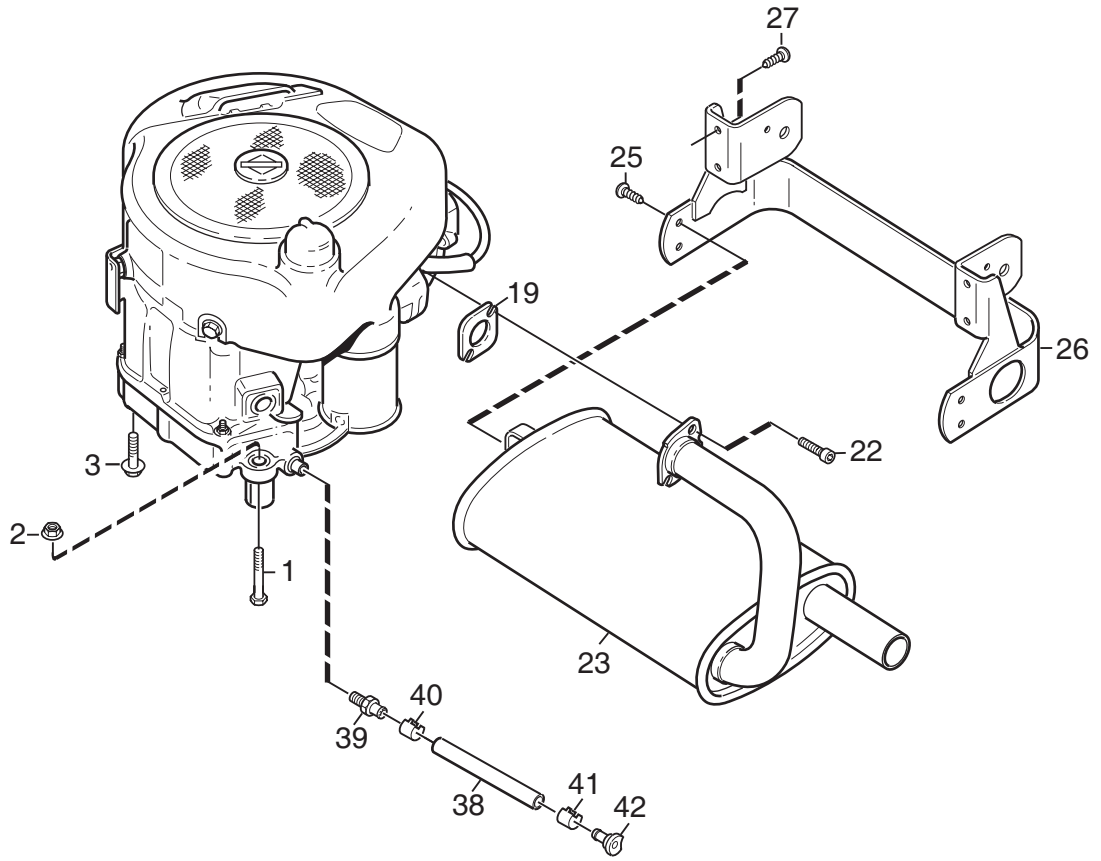

Utgåva Issue		Bildnr Picture No		VILLA MOTOR (B&S)		VILLA ENGINE (B&S)		Sida Page	
2011-11		1651C						280	
Pos. Fig.	Antal/Quantity			Art nr Part No	Benämning	Description	Sats Kit	Anmärkning Notes	
	2717 -15 -55	2717 -35							
1	1	1		9997-0840-12	Skruv.....	Screw.....		M8 x 40	
2	1	1		9747-0831-02	Mutter.....	Lock nut.....			
3	3	3		9955-3725-16	Skruv.....	Screw.....		3/8" x 25	
5	1	1		1134-6626-01	Bränsletank.....	Fuel tank.....			
6	1	1		1134-5532-01	Tanklock.....	Fuel tank cap.....			
7	1	1		1134-3224-01	Bensinkran.....	Fuel shut-off valve.....			
8	1	1		1134-3225-01	Gummibussning.....	Grommet.....			
9	0,46	0,46		9505-0001-01	Bensinslang (meter).....	Fuel line (metre).....		Per meter	
10	2	2		9578-0023-02	Slangklämma.....	Hose clamp.....			
12	1	1		1134-4808-01	Tankbygel.....	Tank clamp.....			
13	1	1		9699-0060-02	Planbricka.....	Flat washer.....			
14	1	1		9747-0631-02	Låsmutter.....	Lock nut.....			
15	1	1		1134-4807-02	Tank/batterihylla.....	Tank/battery shelf.....			
16	4	4		9838-8822-19	Skruv.....	Screw.....			
19	1	1		1134-0433-00	Ljuddämparpackning.....	Muffler gasket.....			
22	2	2		1134-4930-01	Skruv.....	Screw.....			
23	1	1		1134-7781-01	Ljuddämpare.....	Muffler.....			
25	2	2		9893-0616-16	Skruv.....	Screw.....			
26	1	1		1134-6699-01	Värmskydd.....	Heat guard.....			
27	4	4		9893-0616-16	Skruv.....	Screw.....			
38		1		1134-5827-05	Oljeavtappning kpl.....	Oil drain assy.....		Inkl. pos 39-42	
39		1		1134-5825-01	• Nippel.....	• Nipple.....			
40		1		9578-0023-04	• Slangklämma.....	• Hose clamp.....			
41		1		1134-3499-02	• Slangklämma.....	• Hose clamp.....			
42		1		1134-5826-01	• Plugg.....	• Plug.....			

X