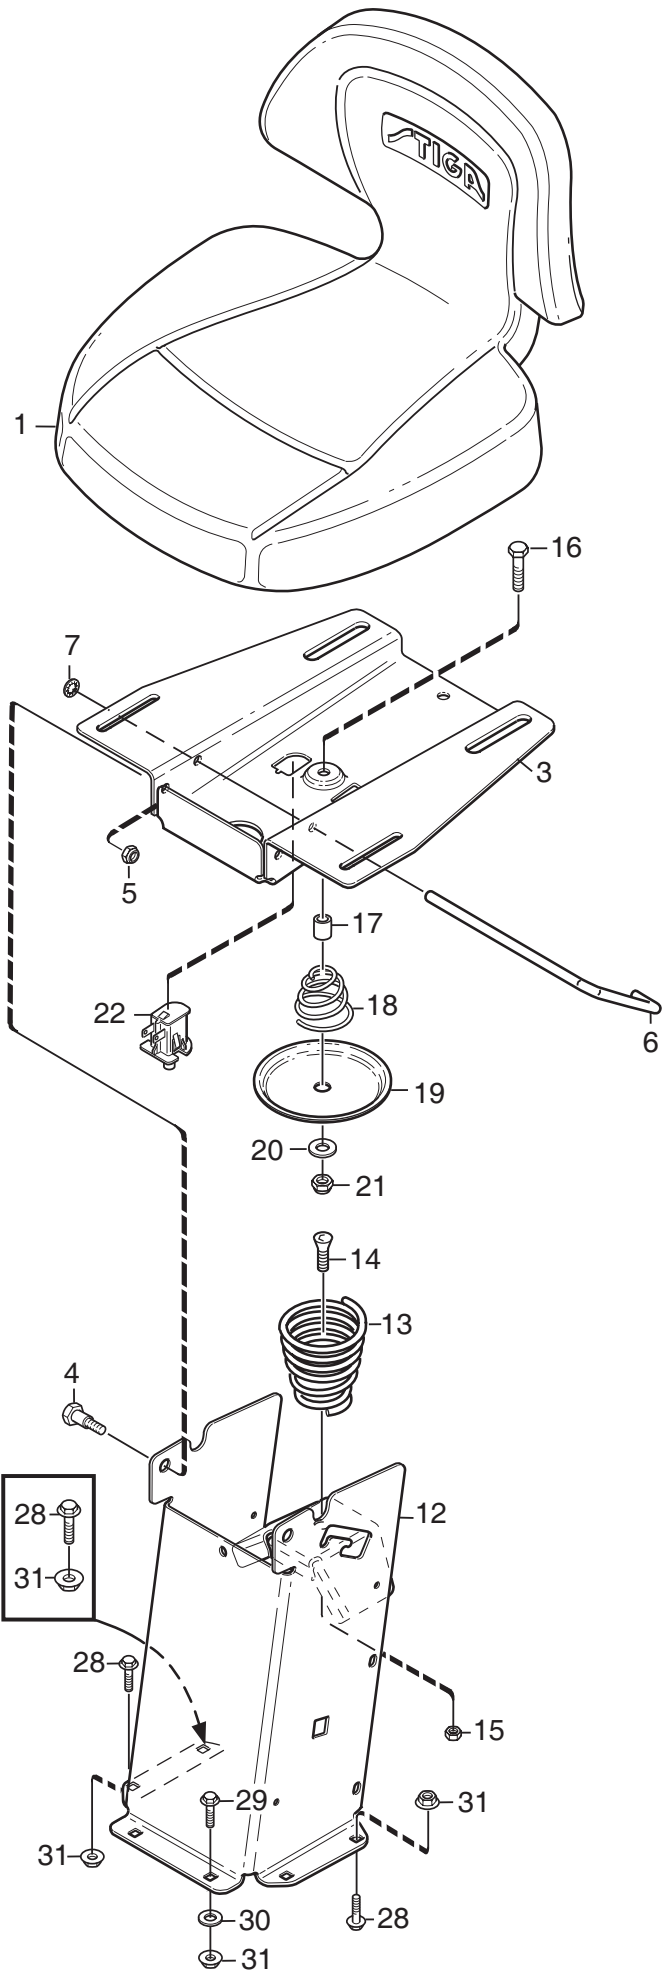

Utgåva Issue		Bildnr Picture No		VILLA SITS		VILLA SEAT		Sida Page	
2011- 11		1652A						270	
Pos. Fig.	Antal/Quantity				Art nr Part No	Benämning	Description	Sats Kit	Anmärkning Notes
	2717								
1	1				1134-5506-01 Sits	Seat			
3	1				1134-5301-01 Sitsplatta	Seat plate			
4	2				1134-0240-00 Ansatsskruv	Shoulder screw			
5	2				9747-0831-02 Mutter	Lock nut			
6	1				1134-5454-01 Spärr	Catch			
7	1				9675-0012-02 Starlock	Locking washer			
12	1				1134-5296-04 Sitskonsol- gul	Seat bracket- yellow			
13	1				1134-4256-01 Sitsfjäder	Seat spring			
14	1				9924-1235-19 Skruv	Screw			
15	1				9747-1231-02 Låsmutter	Lock nut			
16	1				9997-0840-12 Skruv	Screw			
17	1				1134-1565-06 Distans	Spacer			
18	1				1134-5302-01 Fjäder	Spring			
19	1				1134-5299-01 Tryckplatta	Push plate			
20	1				9699-0090-02 Planbricka	Flat washer			
21	1				9747-0831-02 Mutter	Lock nut			
22	1				1134-3156-02 Brytare (grå)	Switch (grey)			
28	4				9959-0820-16 Skruv	Screw			L = 20 mm
29	2				9959-0825-16 Skruv	Screw			L = 25 mm
30	2				9699-0056-02 Planbricka	Flat washer			
31	6				9739-0831-22 Mutter	Nut