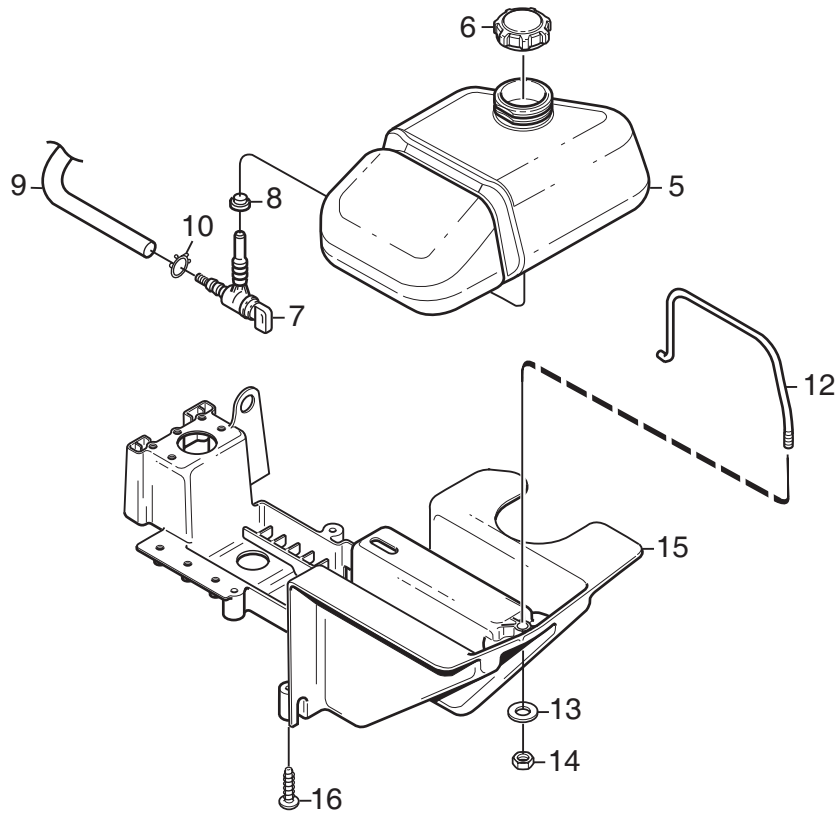

Utgåva Issue		Bildnr Picture No		VILLA MOTOR (B&S)		VILLA ENGINE (B&S)		Sida Page	
2011-11		1651C						280	
Pos. Fig.	Antal/Quantity			Art nr Part No	Benämning	Description	Sats Kit	Anmärkning Notes	
	2717 -15 -55	2717 -35							
1	1	1		9997-0840-12	Skruv.....	Screw.....		M8 x 40	
2	1	1		9747-0831-02	Mutter.....	Lock nut.....			
3	3	3		9955-3725-16	Skruv.....	Screw.....		3/8" x 25	
5	1	1		1134-6626-01	Bränsletank.....	Fuel tank.....			
6	1	1		1134-5532-01	Tanklock.....	Fuel tank cap.....			
7	1	1		1134-3224-01	Bensinkran.....	Fuel shut-off valve.....			
8	1	1		1134-3225-01	Gummibussning.....	Grommet.....			
9	0,46	0,46		9505-0001-01	Bensinslang (meter).....	Fuel line (metre).....		Per meter	
10	2	2		9578-0023-02	Slangklämma.....	Hose clamp.....			
12	1	1		1134-4808-01	Tankbygel.....	Tank clamp.....			
13	1	1		9699-0060-02	Planbricka.....	Flat washer.....			
14	1	1		9747-0631-02	Låsmutter.....	Lock nut.....			
15	1	1		1134-4807-02	Tank/batterihylla.....	Tank/battery shelf.....			
16	4	4		9838-8822-19	Skruv.....	Screw.....			
19	1	1		1134-0433-00	Ljuddämparpackning.....	Muffler gasket.....			
22	2	2		1134-4930-01	Skruv.....	Screw.....			
23	1	1		1134-7781-01	Ljuddämpare.....	Muffler.....			
25	2	2		9893-0616-16	Skruv.....	Screw.....			
26	1	1		1134-6699-01	Värmskydd.....	Heat guard.....			
27	4	4		9893-0616-16	Skruv.....	Screw.....			
38		1		1134-5827-05	Oljeavtappning kpl.....	Oil drain assy.....		Inkl. pos 39-42	
39		1		1134-5825-01	• Nippel.....	• Nipple.....			
40		1		9578-0023-04	• Slangklämma.....	• Hose clamp.....			
41		1		1134-3499-02	• Slangklämma.....	• Hose clamp.....			
42		1		1134-5826-01	• Plugg.....	• Plug.....			

X