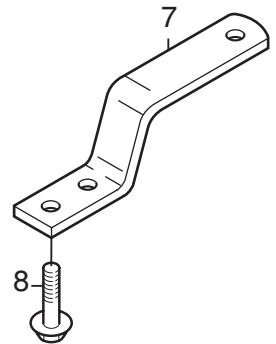

21

12

(x 2)

Utgåva Issue		Bildnr Picture No		VILLA MONTERINGSDETALJER		VILLA ASSEMBLY PARTS		Sida Page	
2011-11		2196A						260	
Pos. Fig.	Antal/Quantity			Art nr Part No	Benämning	Description	Sats Kit	Anmärkning Notes	
	2717 -15 -55	2717 -35							
1	1	1		9595-0262-00	Spännstift .....	Locating pin .....			
2A	1	1		9699-0103-02	Shims .....	Flat washer .....		0.5 mm	
2B	1	1		9699-0114-02	Shims .....	Flat washer .....		1.0 mm	
3	2	2		1134-4185-01	Ansatsbricka .....	Flange washer .....			
5	4	4		9699-0056-02	Planbricka .....	Flat washer .....			
6	2	2		1134-4481-01	Vingmutter .....	Wing nut .....			
7	1	1		1134-4627-01	Dragögla .....	Tow bar .....			
8	2	2		9959-0820-16	Skruv .....	Screw .....			
9	4	4		9997-0820-16	Skruv .....	Screw .....			
10A	1	1		1134-4734-01	Tändningsnyckel .....	Ignition key .....			
10B	1	1		1134-6125-01	Tändningsnyckel .....	Ignition key .....			
11	1	1		1134-5245-01	Batterirem .....	Battery strap .....			
12	1	1		1134-6113-01	Batteriskruvar .....	Battery screws .....			
13	2	2		9898-1035-16	Skruv .....	Screw .....			
14	2	2		9739-1031-22	Mutter .....	Nut .....			
X X X X X X	21	1		8211-0011-10	Bruksanvisning .....	Owner's manual .....			
	21	1		8211-0049-10	Bruksanvisning .....	Owner's manual .....		France	
	21	1		8211-0603-10	Monteringsanvisning .....	Assy instructions .....			
	21	1		8211-0701-10	Säkerhetsföreskrifter .....	Safety regulations .....			
	21	1	1	8211-0960-10	Garantikort .....	Warranty card .....			