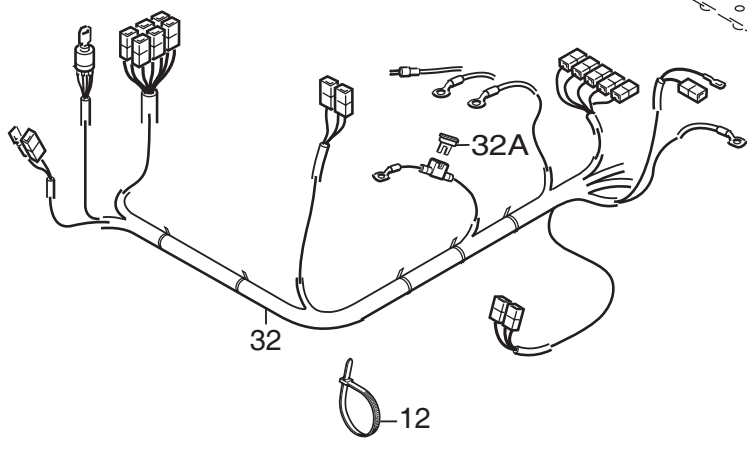

Utgåva Issue 2011-11		Bildnr Picture No 1650D		VILLA ELUTRUSTNING		VILLA EL. EQUIPMENT		Sida Page 278	
Pos. Fig.	Antal/Quantity				Art nr Part No	Benämning	Description	Sats Kit	Anmärkning Notes
	2717								
1	1				1134-4804-01	Batteri.....	Battery		
8	1				1134-2042-02	Kabel- svart.....	Cable- black.....		L = 350 mm
9	1				9838-9516-12	Skruv.....	Screw		
10	1				9747-0831-02	Mutter.....	Lock nut		
11	1				9739-0631-22	Mutter.....	Nut		M6
11	1				9795-3531-02	Mutter.....	Nut		1/4 UNC
12	3				9579-0003-00	Buntband.....	Cable holder		
22	1				9699-0060-02	Planbricka.....	Flat washer.....		
26	1				1134-2962-01	Solenoid kpl	Solenoid assy.....		
27	2				9794-5131-02	• Mutter.....	• Nut		
28	1				1134-0234-02	Batterikabel (+).....	Battery cable (+).....		L = 395 mm
29	1				1134-2310-01	Batteriskydd.....	Guard cap		
30	1				1134-4702-02	Kabel- röd	Cable- red.....		L = 480 mm
32	1				1134-7218-01	Kablage.....	Harness.....		
32A	1				1134-3496-06	• Säkring	• Fuse		20A