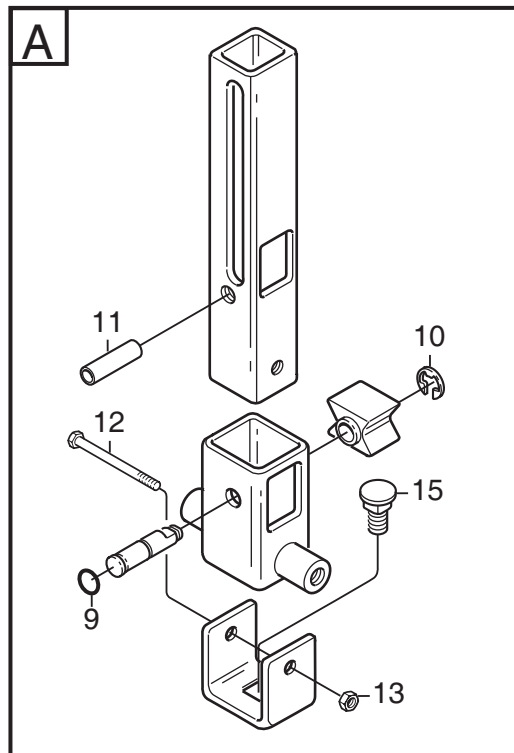

Utgåva Issue		Bildnr Picture No		VILLA REDSKAPSLYFT		VILLA LIFTING DEVICE		Sida Page	
2011-11		1151C						268	
Pos. Fig.	Antal/Quantity				Art nr Part No	Benämning	Description	Sats Kit	Anmärkning Notes
	2717								
1	1				1134-4117-01 Fäste	Bracket			
2	2				9959-1025-16 Skruv	Screw			
3	2				9739-1031-22 Mutter	Nut			
4	2				1134-2684-01 Lager	Bearing			
5	1				1134-4945-01 Lyftspärr kpl	Lift catch assy			
9	1				9404-0027-01 • O-ring	• O-ring			
10	1				9650-0039-04 • Seegersäkring	• Lock ring			
11	1				9595-0276-01 • Spännstift	• Locating pin			
12	1				9997-0640-12 • Skruv	• Screw			
13	1				9747-0631-02 • Låsmutter	• Lock nut			
15	1				9897-0820-16 • Skruv	• Screw			
16	1				9747-0831-02 Mutter	Lock nut			
17	1				1134-4860-01 Lyftgaffel	Lift fork			
18	2				1134-0240-00 Ansätsskruv	Shoulder screw			
19	1				1134-4938-01 Lyftpedal	Lift pedal			
20	2				9997-0625-16 Skruv	Screw			
21	2				9739-0631-22 Mutter	Nut			
22	1				4231-0013-00 Fjäder	Spring