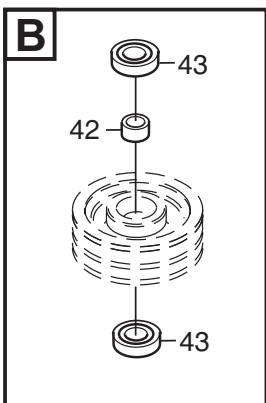

Utgåva Issue		Bildnr Picture No		VILLA HST KRAFTUTTAG		VILLA HST POWER TAKE- OFF		Sida Page	
2011- 11		1512F						316	
Pos. Fig.	Antal/Quantity				Art nr Part No	Benämning	Description	Sats Kit	Anmärkning Notes
	2718	2728	2729						
X	1	1			1137-0081-01	Motorremskiva	Engine belt pulley		L = 2 1/2"
	2	1			1134-5017-01	Bricka	Washer		
	3	1			9987-5332-16	Skruv	Screw		
	4	1			1134-5058-01	Remstyrning	Belt guide		
	5	1			1134-5057-01	Remstyrning	Belt guide		
	6	1			9600-0251-01	Kil	Key		
	7	2			9699-0056-02	Planbricka	Flat washer		
	8	1			1134-4650-01	Monteringsbygel	Pulley bracket		
	9	2			9945-0816-16	Skruv	Screw		
X	10	1			1137-0003-01	Mellanremskiva kpl.	Intermediate pulley		Inkl. pos 11- 12
	11	1			1134-0051-12	• Distans	• Spacer		
	12	2			9549-0019-00	• Kullager	• Ball bearing		
	14	2			1134-0052-00	Lagerdistans	Bearing spacer		
	15	1			9997-1040-16	Skruv	Screw		
	16	1			9699-0035-02	Planbricka	Flat washer		
	17	1			1134-9079-01	Drivrem	Drive belt		
	18	1			1134-5231-01	Spännarm	Tension arm		
	19	1			1134-6329-01	Spännrulle	Tension roller		
	20	1			1134-4619-01	Distans	Spacer		
	21	1			9997-1060-12	Skruv	Screw		
	22	1			9747-1031-02	Låsmutter	Lock nut		
	23	1			1134-6314-01	Spännarmsfäste	Attachment		
	24	1			9997-0640-12	Skruv	Screw		
	25	1			9747-0631-02	Låsmutter	Lock nut		
	26	1			1134-4619-01	Distans	Spacer		
	27	1			9930-1050-12	Skruv	Screw		
	28	1			9699-0035-02	Planbricka	Flat washer		
	29	1			9747-1031-02	Låsmutter	Lock nut		
	30	1			1134-4708-02	Fäste	Bracket		
	31	2			9945-0816-16	Skruv	Screw		
	32	1			9699-0035-02	Planbricka	Flat washer		
	36	1			1131-1507-00	Fjäder	Spring		
	40	1			1134-5037-01	Bygel	Bracket		
	41	1			1137-0004-01	Centrumremskiva kpl.	Centre pulley assy		
	42	1			1134-0051-09	• Distans	• Spacer		
	43	2			9549-0019-00	• Kullager	• Ball bearing		
	44	1			1134-1839-02	Mellanaxel	Shaft		
	45	1			9699-0035-02	Planbricka	Flat washer		
	46	1			9739-1031-22	Mutter	Nut		
	47	1			9997-1070-12	Skruv	Screw		
X	48	1			1137-0144-01	Kopplingsarm	Clutch lever		Inkl. pos 42- 43
	49	1			1134-1565-10	Distans	Spacer		
	50	1			9997-0860-12	Skruv	Screw		
	51	1			9699-0056-02	Planbricka	Flat washer		
	52	1			9739-0831-22	Mutter	Nut		
	53	1			1134-9027-02	Spännrulle- grå	Tension roller- grey		
	55	1			9997-1035-16	Skruv	Screw		
	56	2			9699-0035-02	Planbricka	Flat washer		
	57	1			9739-1031-22	Mutter	Nut		
	58	1			1134-9146-01	Drivrem	Drive belt		
	59	1			1134-4164-03	Bromsklots	Brake pad		
	60	1			9959-0820-16	Skruv	Screw		
	61	1			9699-0090-02	Planbricka	Flat washer		
	62	1			9747-0831-02	Mutter	Lock nut		
	63	2			9959-0820-16	Skruv	Screw		
	64	2			9739-0831-22	Mutter	Nut		
	65	1			9699-0056-02	Planbricka	Flat washer		
	66	1			1131-1506-00	Fjäder	Spring		
	67	1			9997-0860-12	Skruv	Screw		
	68	2			9739-0831-22	Mutter	Nut		
									= 9585- 0204- 01