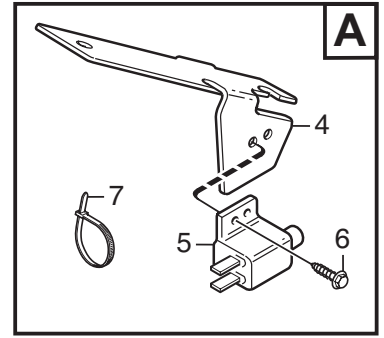

Utgåva Issue 2011-11		Bildnr Picture No 2202D		VILLA HST ELUTRUSTNING		VILLA HST EL. EQUIPMENT		Sida Page 306	
Pos. Fig.	Antal/Quantity			Art nr Part No	Benämning	Description	Sats Kit	Anmärkning Notes	
	2729	2718	2728						
1	1	1	1	1134-4804-01	Batteri.....	Battery		18 Ah	
4	1	1	1	1134-4610-01	Fäste.....	Switch bracket			
5	1	1	1	1134-3399-02	Brytare.....	Switch.....			
6	2	2	2	9852-8013-16	Skruv.....	Screw.....			
7	3	3	3	9579-0003-00	Buntband.....	Cable holder			
8	1	1	1	1134-2042-02	Kabel- svart.....	Cable- black.....		L = 350 mm	
9	1	1	1	9838-9516-12	Skruv.....	Screw			
10	1	1	1	9747-0831-02	Mutter.....	Lock nut.....			
11	1	1	1	9795-3531-02	Mutter.....	Nut.....		1/4 UNC	
12	3	3	3	9579-0003-00	Buntband.....	Cable holder			
13			1	9948-0630-16	Skruv.....	Screw.....			
14			1	9739-0631-22	Mutter.....	Nut.....			
15			1	9943-0516-16	Skruv.....	Screw.....			
22	1	1	1	9699-0060-02	Planbricka.....	Flat washer.....			
26	1	1	1	1134-2962-01	Solenoid kpl.....	Solenoid assy.....			
27	2	2	2	9794-5131-02	• Mutter.....	• Nut.....			
28	1	1	1	1134-0234-02	Batterikabel (+).....	Battery cable (+).....		L = 395 mm	
29	1	1	1	1134-2310-01	Batteriskydd.....	Guard cap			
30	1	1		1134-4702-02	Kabel- röd.....	Cable- red.....		L = 480 mm	
32	1	1		1134-6308-01	Kablage.....	Harness.....			
32			1	1137-0104-01	Kablage.....	Harness.....			
32A	1	1	1	1134-3496-06	• Säkring.....	• Fuse.....		20A	
39	1	1		1134-6348-01	Kablage.....	Harness.....			
39			1	1134-6442-01	Kablage.....	Harness.....			
41	1	1	1	1134-4093-01	Tändningslås.....	Ignition switch			
42	1	1	1	1134-4749-01	Mutter.....	Nut.....			
43			1	1134-7535-01	Honkontakt.....	Female terminal.....			
45			1	1134-4052-01	Stödbricka.....	Support washer.....			
46			2	9840-7716-16	Skruv.....	Screw.....			
48			1	9400-0282-01	Brytare m.diod.....	Switch w.diode.....			
49			1	9400-0280-03	Vippa- höjdställning.....	Cover- height adjust