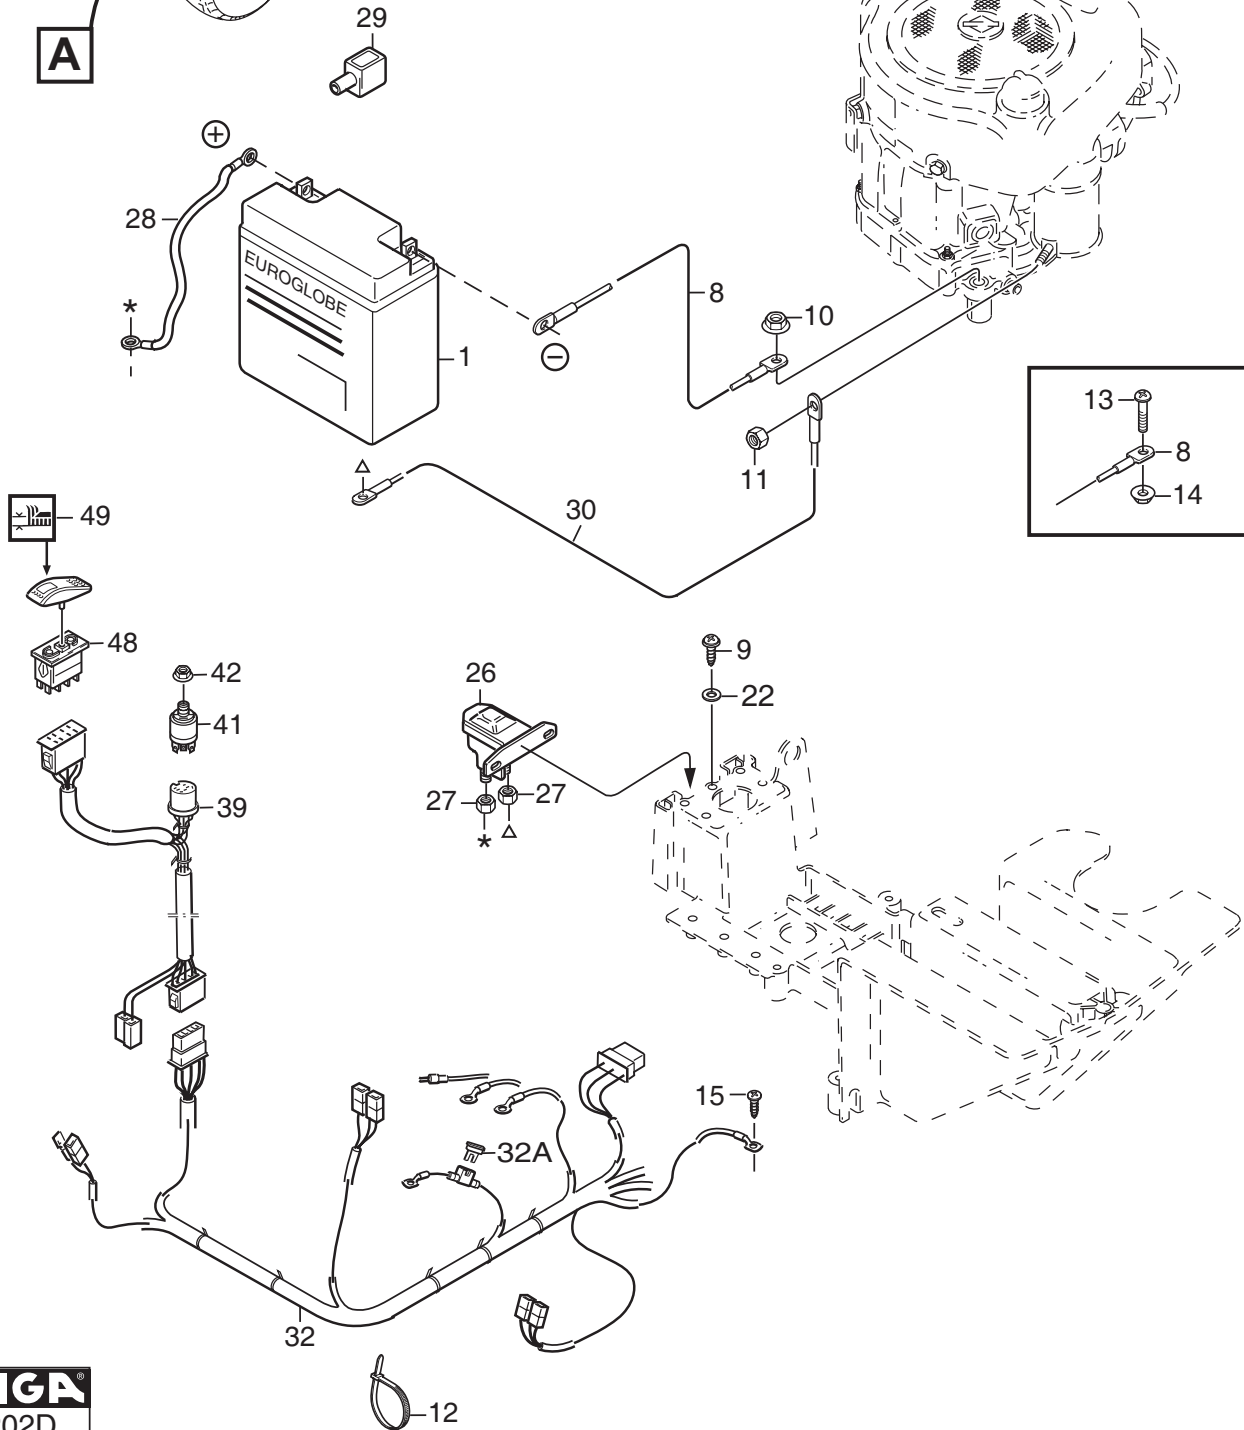

Utgåva Issue 2011-11		Bildnr Picture No 2202D		VILLA HST ELUTRUSTNING		VILLA HST EL. EQUIPMENT		Sida Page 306	
Pos. Fig.	Antal/Quantity			Art nr Part No	Benämning	Description	Sats Kit	Anmärkning Notes	
	2729	2718	2728						
1	1	1	1	1134-4804-01	Batteri.....	Battery		18 Ah	
4	1	1	1	1134-4610-01	Fäste.....	Switch bracket			
5	1	1	1	1134-3399-02	Brytare.....	Switch.....			
6	2	2	2	9852-8013-16	Skruv.....	Screw.....			
7	3	3	3	9579-0003-00	Buntband.....	Cable holder			
8	1	1	1	1134-2042-02	Kabel- svart.....	Cable- black.....		L = 350 mm	
9	1	1	1	9838-9516-12	Skruv.....	Screw			
10	1	1	1	9747-0831-02	Mutter.....	Lock nut.....			
11	1	1	1	9795-3531-02	Mutter.....	Nut.....		1/4 UNC	
12	3	3	3	9579-0003-00	Buntband.....	Cable holder			
13			1	9948-0630-16	Skruv.....	Screw.....			
14			1	9739-0631-22	Mutter.....	Nut.....			
15			1	9943-0516-16	Skruv.....	Screw.....			
22	1	1	1	9699-0060-02	Planbricka.....	Flat washer.....			
26	1	1	1	1134-2962-01	Solenoid kpl.....	Solenoid assy.....			
27	2	2	2	9794-5131-02	• Mutter.....	• Nut.....			
28	1	1	1	1134-0234-02	Batterikabel (+).....	Battery cable (+).....		L = 395 mm	
29	1	1	1	1134-2310-01	Batteriskydd.....	Guard cap			
30	1	1		1134-4702-02	Kabel- röd.....	Cable- red.....		L = 480 mm	
32	1	1		1134-6308-01	Kablage.....	Harness.....			
32			1	1137-0104-01	Kablage.....	Harness.....			
32A	1	1	1	1134-3496-06	• Säkring.....	• Fuse.....		20A	
39	1	1		1134-6348-01	Kablage.....	Harness.....			
39			1	1134-6442-01	Kablage.....	Harness.....			
41	1	1	1	1134-4093-01	Tändningslås.....	Ignition switch			
42	1	1	1	1134-4749-01	Mutter.....	Nut.....			
43			1	1134-7535-01	Honkontakt.....	Female terminal.....			
45			1	1134-4052-01	Stödbricka.....	Support washer.....			
46			2	9840-7716-16	Skruv.....	Screw.....			
48			1	9400-0282-01	Brytare m.diod.....	Switch w.diode.....			
49			1	9400-0280-03	Vippa- höjdställning.....	Cover- height adjust