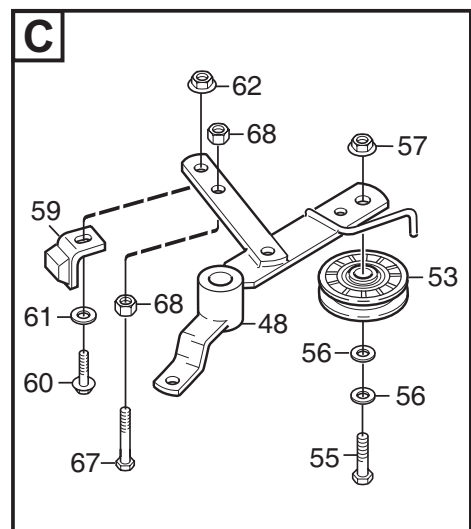

Utgåva Issue		Bildnr Picture No		VILLA HST KRAFTUTTAG		VILLA HST POWER TAKE- OFF		Sida Page	
2011- 11		1512F						316	
Pos. Fig.	Antal/Quantity				Art nr Part No	Benämning	Description	Sats Kit	Anmärkning Notes
	2718	2728	2729						
X	1	1			1137-0081-01	Motorremskiva	Engine belt pulley		L = 2 1/2"
	2	1			1134-5017-01	Bricka	Washer		
	3	1			9987-5332-16	Skruv	Screw		
	4	1			1134-5058-01	Remstyrning	Belt guide		
	5	1			1134-5057-01	Remstyrning	Belt guide		
	6	1			9600-0251-01	Kil	Key		
	7	2			9699-0056-02	Planbricka	Flat washer		
	8	1			1134-4650-01	Monteringsbygel	Pulley bracket		
	9	2			9945-0816-16	Skruv	Screw		
X	10	1			1137-0003-01	Mellanremskiva kpl.	Intermediate pulley		Inkl. pos 11- 12
	11	1			1134-0051-12	• Distans	• Spacer		
	12	2			9549-0019-00	• Kullager	• Ball bearing		
	14	2			1134-0052-00	Lagerdistans	Bearing spacer		
	15	1			9997-1040-16	Skruv	Screw		
	16	1			9699-0035-02	Planbricka	Flat washer		
	17	1			1134-9079-01	Drivrem	Drive belt		
	18	1			1134-5231-01	Spännarm	Tension arm		
	19	1			1134-6329-01	Spännrulle	Tension roller		
	20	1			1134-4619-01	Distans	Spacer		
	21	1			9997-1060-12	Skruv	Screw		
	22	1			9747-1031-02	Låsmutter	Lock nut		
	23	1			1134-6314-01	Spännarmsfäste	Attachment		
	24	1			9997-0640-12	Skruv	Screw		
	25	1			9747-0631-02	Låsmutter	Lock nut		
	26	1			1134-4619-01	Distans	Spacer		
	27	1			9930-1050-12	Skruv	Screw		
	28	1			9699-0035-02	Planbricka	Flat washer		
	29	1			9747-1031-02	Låsmutter	Lock nut		
	30	1			1134-4708-02	Fäste	Bracket		
	31	2			9945-0816-16	Skruv	Screw		
	32	1			9699-0035-02	Planbricka	Flat washer		
	36	1			1131-1507-00	Fjäder	Spring		
	40	1			1134-5037-01	Bygel	Bracket		
	41	1			1137-0004-01	Centrumremskiva kpl.	Centre pulley assy		
	42	1			1134-0051-09	• Distans	• Spacer		
	43	2			9549-0019-00	• Kullager	• Ball bearing		
	44	1			1134-1839-02	Mellanaxel	Shaft		
	45	1			9699-0035-02	Planbricka	Flat washer		
	46	1			9739-1031-22	Mutter	Nut		
	47	1			9997-1070-12	Skruv	Screw		
X	48	1			1137-0144-01	Kopplingsarm	Clutch lever		Inkl. pos 42- 43
	49	1			1134-1565-10	Distans	Spacer		
	50	1			9997-0860-12	Skruv	Screw		
	51	1			9699-0056-02	Planbricka	Flat washer		
	52	1			9739-0831-22	Mutter	Nut		
	53	1			1134-9027-02	Spännrulle- grå	Tension roller- grey		
	55	1			9997-1035-16	Skruv	Screw		
	56	2			9699-0035-02	Planbricka	Flat washer		
	57	1			9739-1031-22	Mutter	Nut		
	58	1			1134-9146-01	Drivrem	Drive belt		
	59	1			1134-4164-03	Bromsklots	Brake pad		
	60	1			9959-0820-16	Skruv	Screw		
	61	1			9699-0090-02	Planbricka	Flat washer		
	62	1			9747-0831-02	Mutter	Lock nut		
	63	2			9959-0820-16	Skruv	Screw		
	64	2			9739-0831-22	Mutter	Nut		
	65	1			9699-0056-02	Planbricka	Flat washer		
	66	1			1131-1506-00	Fjäder	Spring		
	67	1			9997-0860-12	Skruv	Screw		
	68	2			9739-0831-22	Mutter	Nut		
									= 9585- 0204- 01