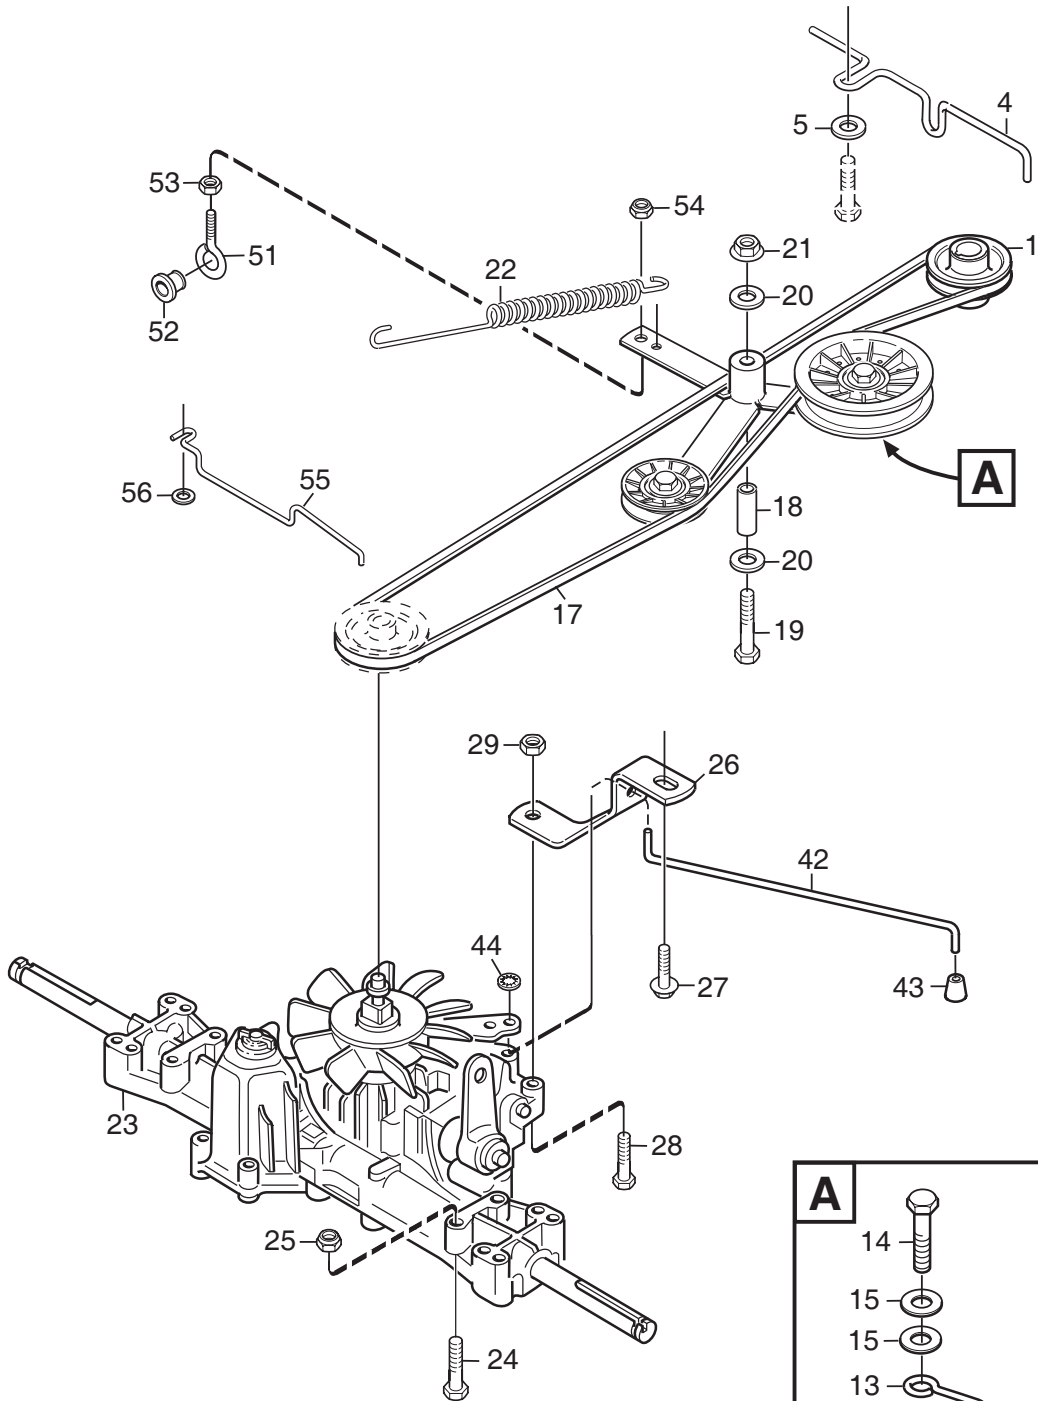

Utgåva Issue		Bildnr Picture No		VILLA HST TRANSMISSION	VILLA HST TRANSMISSION	Sida Page			
2011-11		1157G				312			
Pos. Fig.	Antal/Quantity				Art nr Part No	Benämning	Description	Sats Kit	Anmärkning Notes
	2718	2728	2729						
X	1	1			1137-0002-01	Motorremskiva	Engine belt pulley		
	4	1			1134-6637-01	Remstyrning	Belt guide		
	5	1			9699-0056-02	Planbricka	Flat washer		
	6	1			1134-4519-01	Spännarm	Tension arm		
	7	1			1134-9091-01	Spännrulle	Tension roller		
	8	1			1134-4614-01	Ansats	Shoulder spacer		
	9	1			9997-1040-16	Skruv	Screw		
	10	1			9699-0035-02	Planbricka	Flat washer		
	11	1			9739-1031-22	Mutter	Nut		
	12	1			1134-9027-02	Spännrulle- grå	Tension roller- grey		
	13	1			1134-1795-01	Rembygel	Belt stirrup		
	14	1			9997-1040-16	Skruv	Screw		
	15	2			9699-0035-02	Planbricka	Flat washer		
	16	1			9739-1031-22	Mutter	Nut		
	17	1			1134-9064-01	Drivrem	Drive belt		= 9585-0099-01
	18	1			1134-1565-08	Distans	Spacer		
	19	1			9997-0870-16	Skruv	Screw		
	20	2			9699-0056-02	Planbricka	Flat washer		
	21	1			9739-0831-22	Mutter	Nut		
	22	1			1134-5214-01	Fjäder	Spring		
	23	1			1134-7766-01	Transaxel kpl.	Transaxle assy		Kanzaki K46CJ
	24	4			9960-0860-12	Skruv	Screw		
	25	4			9747-0831-02	Mutter	Lock nut		
	26	1			1134-6290-01	Momentstag	Strut		
	27	1			9945-0816-16	Skruv	Screw		
	28	1			9997-0840-12	Skruv	Screw		
	29	1			9747-0831-02	Mutter	Lock nut		
	42	1			1134-5156-01	Dragstång	Pull rod		
	43	1			1134-4014-01	Plastknopp	Plastic button		
	44	1			9675-0009-02	Starlock	Starlock		
	51	1			1134-2138-01	Skruvögla	Eye bolt		
	52	1			1134-4779-01	Plastbussning	Plastic bushing		
	53	1			9739-0831-22	Mutter	Nut		
	54	1			9747-0831-02	Mutter	Lock nut		
	55	1			1134-5319-01	Remstyrning	Belt guide		
	56	1			9699-0056-02	Planbricka	Flat washer