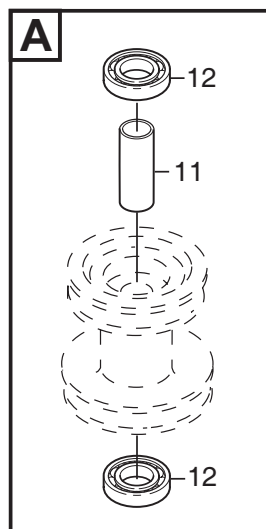

Utgåva Issue		Bildnr Picture No		VILLA HST KRAFTUTTAG		VILLA HST POWER TAKE- OFF		Sida Page	
2011- 11		1512F						316	
Pos. Fig.	Antal/Quantity				Art nr Part No	Benämning	Description	Sats Kit	Anmärkning Notes
	2718	2728	2729						
X	1	1			1137-0081-01	Motorremskiva	Engine belt pulley		L = 2 1/2"
	2	1			1134-5017-01	Bricka	Washer		
	3	1			9987-5332-16	Skruv	Screw		
	4	1			1134-5058-01	Remstyrning	Belt guide		
	5	1			1134-5057-01	Remstyrning	Belt guide		
	6	1			9600-0251-01	Kil	Key		
	7	2			9699-0056-02	Planbricka	Flat washer		
	8	1			1134-4650-01	Monteringsbygel	Pulley bracket		
	9	2			9945-0816-16	Skruv	Screw		
X	10	1			1137-0003-01	Mellanremskiva kpl.	Intermediate pulley		Inkl. pos 11- 12
	11	1			1134-0051-12	• Distans	• Spacer		
	12	2			9549-0019-00	• Kullager	• Ball bearing		
	14	2			1134-0052-00	Lagerdistans	Bearing spacer		
	15	1			9997-1040-16	Skruv	Screw		
	16	1			9699-0035-02	Planbricka	Flat washer		
	17	1			1134-9079-01	Drivrem	Drive belt		
	18	1			1134-5231-01	Spännarm	Tension arm		
	19	1			1134-6329-01	Spännrulle	Tension roller		
	20	1			1134-4619-01	Distans	Spacer		
	21	1			9997-1060-12	Skruv	Screw		
	22	1			9747-1031-02	Låsmutter	Lock nut		
	23	1			1134-6314-01	Spännarmsfäste	Attachment		
	24	1			9997-0640-12	Skruv	Screw		
	25	1			9747-0631-02	Låsmutter	Lock nut		
	26	1			1134-4619-01	Distans	Spacer		
	27	1			9930-1050-12	Skruv	Screw		
	28	1			9699-0035-02	Planbricka	Flat washer		
	29	1			9747-1031-02	Låsmutter	Lock nut		
	30	1			1134-4708-02	Fäste	Bracket		
	31	2			9945-0816-16	Skruv	Screw		
	32	1			9699-0035-02	Planbricka	Flat washer		
	36	1			1131-1507-00	Fjäder	Spring		
	40	1			1134-5037-01	Bygel	Bracket		
	41	1			1137-0004-01	Centrumremskiva kpl.	Centre pulley assy		
	42	1			1134-0051-09	• Distans	• Spacer		
	43	2			9549-0019-00	• Kullager	• Ball bearing		
	44	1			1134-1839-02	Mellanaxel	Shaft		
	45	1			9699-0035-02	Planbricka	Flat washer		
	46	1			9739-1031-22	Mutter	Nut		
	47	1			9997-1070-12	Skruv	Screw		
X	48	1			1137-0144-01	Kopplingsarm	Clutch lever		Inkl. pos 42- 43
	49	1			1134-1565-10	Distans	Spacer		
	50	1			9997-0860-12	Skruv	Screw		
	51	1			9699-0056-02	Planbricka	Flat washer		
	52	1			9739-0831-22	Mutter	Nut		
	53	1			1134-9027-02	Spännrulle- grå	Tension roller- grey		
	55	1			9997-1035-16	Skruv	Screw		
	56	2			9699-0035-02	Planbricka	Flat washer		
	57	1			9739-1031-22	Mutter	Nut		
	58	1			1134-9146-01	Drivrem	Drive belt		
	59	1			1134-4164-03	Bromsklots	Brake pad		
	60	1			9959-0820-16	Skruv	Screw		
	61	1			9699-0090-02	Planbricka	Flat washer		
	62	1			9747-0831-02	Mutter	Lock nut		
	63	2			9959-0820-16	Skruv	Screw		
	64	2			9739-0831-22	Mutter	Nut		
	65	1			9699-0056-02	Planbricka	Flat washer		
	66	1			1131-1506-00	Fjäder	Spring		
	67	1			9997-0860-12	Skruv	Screw		
	68	2			9739-0831-22	Mutter	Nut		
									= 9585- 0204- 01