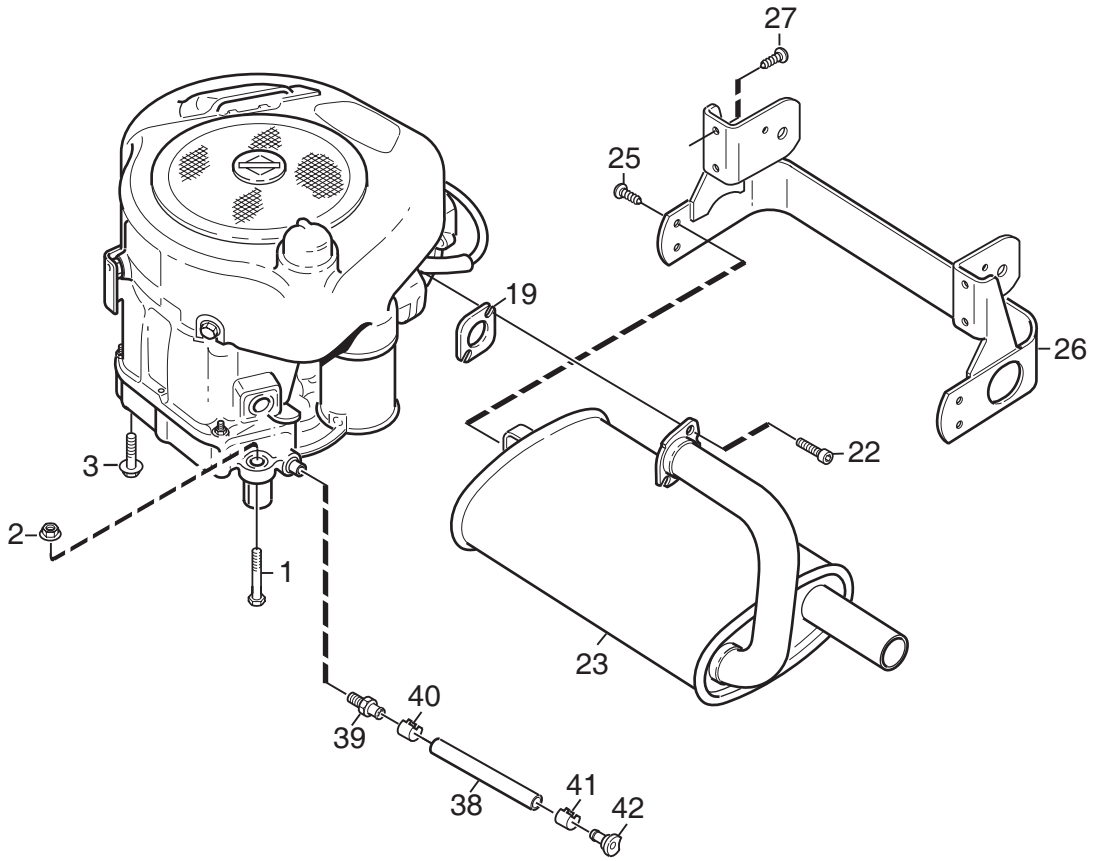

Utgåva Issue 2011-11		Bildnr Picture No 1651C		VILLA HST MOTOR (B&S)		VILLA HST ENGINE (B&S)		Sida Page 308	
Pos. Fig.	Antal/Quantity			Art nr Part No	Benämning	Description	Sats Kit	Anmärkning Notes	
	2718 -14 2729 -15	2718 -34 2729 -35							
1	1	1		9997-0840-12	Skruv.....	Screw.....		M8 x 40	
2	1	1		9747-0831-02	Mutter.....	Lock nut.....			
3	3	3		9955-3725-16	Skruv.....	Screw.....		3/8" x 25	
5	1	1		1134-6626-01	Bränsletank.....	Fuel tank.....			
6	1	1		1134-5532-01	Tanklock.....	Fuel tank cap.....			
7	1	1		1134-3224-01	Bensinkran.....	Fuel shut-off valve.....			
8	1	1		1134-3225-01	Gummibussning.....	Grommet.....			
9	0,46	0,46		9505-0001-01	Bensinslang (meter).....	Fuel line (metre).....		Per meter	
10	2	2		9578-0023-02	Slangklämma.....	Hose clamp.....			
12	1	1		1134-4808-01	Tankbygel.....	Tank clamp.....			
13	1	1		9699-0060-02	Planbricka.....	Flat washer.....			
14	1	1		9747-0631-02	Låsmutter.....	Lock nut.....			
15	1	1		1134-4807-02	Tank/batterihylla.....	Tank/battery shelf.....			
16	4	4		9838-8822-19	Skruv.....	Screw.....			
19	1	1		1134-0433-00	Ljuddämparpackning.....	Muffler gasket.....			
22	2	2		1134-4930-01	Skruv.....	Screw.....			
23	1	1		1134-7781-01	Ljuddämpare.....	Muffler.....			
25	2	2		9893-0616-16	Skruv.....	Screw.....			
26	1	1		1134-6699-01	Värmskydd.....	Heat guard.....			
27	4	4		9893-0616-16	Skruv.....	Screw.....			
38		1		1134-5827-05	Oljeavtappning kpl.....	Oil drain assy.....		Inkl. pos 39-42	
39		1		1134-5825-01	• Nippel.....	• Nipple.....			
40		1		9578-0023-04	• Slangklämma.....	• Hose clamp.....			
41		1		1134-3499-02	• Slangklämma.....	• Hose clamp.....			
42		1		1134-5826-01	• Plugg.....	• Plug.....			

X