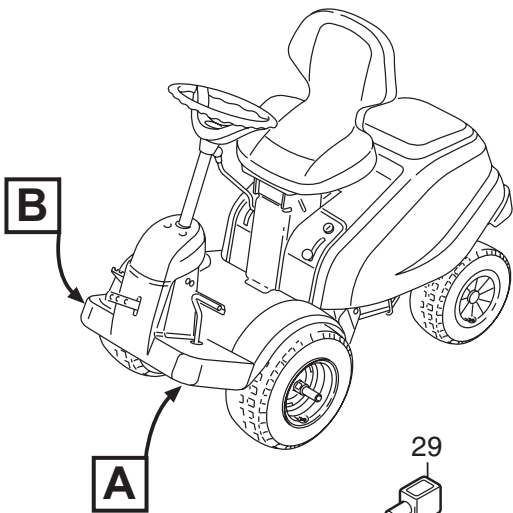

Utgåva Issue 2011-11		Bildnr Picture No 2202D		VILLA HST ELUTRUSTNING		VILLA HST EL. EQUIPMENT		Sida Page 306	
Pos. Fig.	Antal/Quantity			Art nr Part No	Benämning	Description	Sats Kit	Anmärkning Notes	
	2729	2718	2728						
1	1	1	1	1134-4804-01	Batteri.....	Battery		18 Ah	
4	1	1	1	1134-4610-01	Fäste.....	Switch bracket			
5	1	1	1	1134-3399-02	Brytare.....	Switch.....			
6	2	2	2	9852-8013-16	Skruv.....	Screw.....			
7	3	3	3	9579-0003-00	Buntband.....	Cable holder			
8	1	1	1	1134-2042-02	Kabel- svart.....	Cable- black.....		L = 350 mm	
9	1	1	1	9838-9516-12	Skruv.....	Screw			
10	1	1	1	9747-0831-02	Mutter.....	Lock nut.....			
11	1	1	1	9795-3531-02	Mutter.....	Nut.....		1/4 UNC	
12	3	3	3	9579-0003-00	Buntband.....	Cable holder			
13			1	9948-0630-16	Skruv.....	Screw.....			
14			1	9739-0631-22	Mutter.....	Nut.....			
15			1	9943-0516-16	Skruv.....	Screw.....			
22	1	1	1	9699-0060-02	Planbricka.....	Flat washer.....			
26	1	1	1	1134-2962-01	Solenoid kpl.....	Solenoid assy.....			
27	2	2	2	9794-5131-02	• Mutter.....	• Nut.....			
28	1	1	1	1134-0234-02	Batterikabel (+).....	Battery cable (+).....		L = 395 mm	
29	1	1	1	1134-2310-01	Batteriskydd.....	Guard cap			
30	1	1		1134-4702-02	Kabel- röd.....	Cable- red.....		L = 480 mm	
32	1	1		1134-6308-01	Kablage.....	Harness.....			
32			1	1137-0104-01	Kablage.....	Harness.....			
32A	1	1	1	1134-3496-06	• Säkring.....	• Fuse.....		20A	
39	1	1		1134-6348-01	Kablage.....	Harness.....			
39			1	1134-6442-01	Kablage.....	Harness.....			
41	1	1	1	1134-4093-01	Tändningslås.....	Ignition switch			
42	1	1	1	1134-4749-01	Mutter.....	Nut.....			
43			1	1134-7535-01	Honkontakt.....	Female terminal.....			
45			1	1134-4052-01	Stödbricka.....	Support washer.....			
46			2	9840-7716-16	Skruv.....	Screw.....			
48			1	9400-0282-01	Brytare m.diod.....	Switch w.diode.....			
49			1	9400-0280-03	Vippa- höjdställning.....	Cover- height adjust