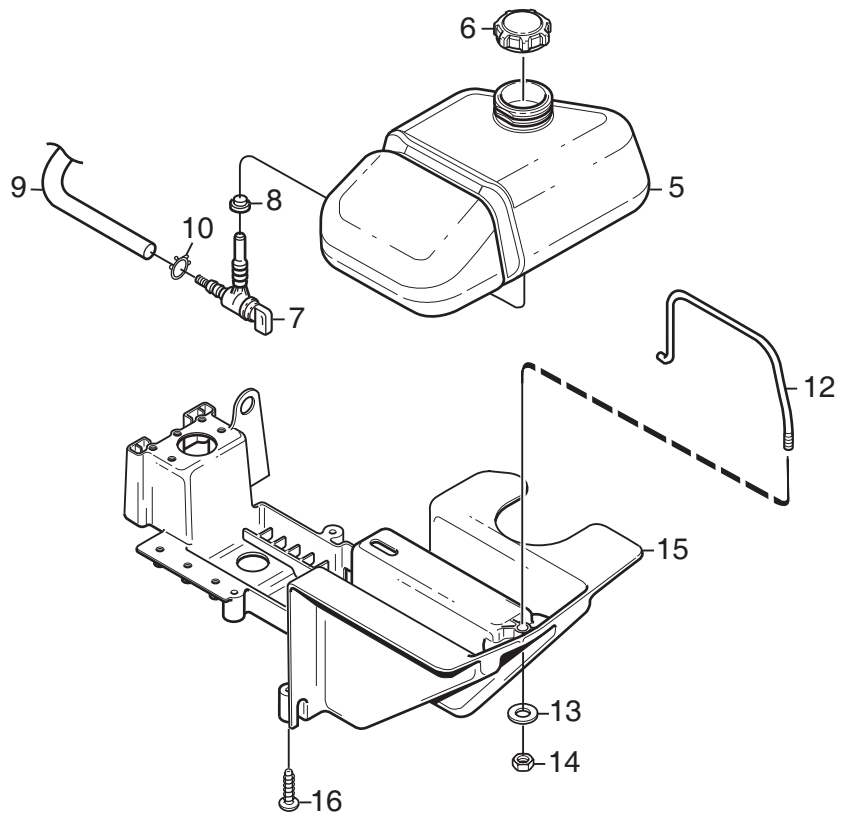

Utgåva Issue 2011-11		Bildnr Picture No 1651C		VILLA HST MOTOR (B&S)		VILLA HST ENGINE (B&S)		Sida Page 308	
Pos. Fig.	Antal/Quantity			Art nr Part No	Benämning	Description	Sats Kit	Anmärkning Notes	
	2718 -14 2729 -15	2718 -34 2729 -35							
1	1	1		9997-0840-12	Skruv.....	Screw.....		M8 x 40	
2	1	1		9747-0831-02	Mutter.....	Lock nut.....			
3	3	3		9955-3725-16	Skruv.....	Screw.....		3/8" x 25	
5	1	1		1134-6626-01	Bränsletank.....	Fuel tank.....			
6	1	1		1134-5532-01	Tanklock.....	Fuel tank cap.....			
7	1	1		1134-3224-01	Bensinkran.....	Fuel shut-off valve.....			
8	1	1		1134-3225-01	Gummibussning.....	Grommet.....			
9	0,46	0,46		9505-0001-01	Bensinslang (meter).....	Fuel line (metre).....		Per meter	
10	2	2		9578-0023-02	Slangklämma.....	Hose clamp.....			
12	1	1		1134-4808-01	Tankbygel.....	Tank clamp.....			
13	1	1		9699-0060-02	Planbricka.....	Flat washer.....			
14	1	1		9747-0631-02	Låsmutter.....	Lock nut.....			
15	1	1		1134-4807-02	Tank/batterihylla.....	Tank/battery shelf.....			
16	4	4		9838-8822-19	Skruv.....	Screw.....			
19	1	1		1134-0433-00	Ljuddämparpackning.....	Muffler gasket.....			
22	2	2		1134-4930-01	Skruv.....	Screw.....			
23	1	1		1134-7781-01	Ljuddämpare.....	Muffler.....			
25	2	2		9893-0616-16	Skruv.....	Screw.....			
26	1	1		1134-6699-01	Värmskydd.....	Heat guard.....			
27	4	4		9893-0616-16	Skruv.....	Screw.....			
38		1		1134-5827-05	Oljeavtappning kpl.....	Oil drain assy.....		Inkl. pos 39-42	
39		1		1134-5825-01	• Nippel.....	• Nipple.....			
40		1		9578-0023-04	• Slangklämma.....	• Hose clamp.....			
41		1		1134-3499-02	• Slangklämma.....	• Hose clamp.....			
42		1		1134-5826-01	• Plugg.....	• Plug.....			

X