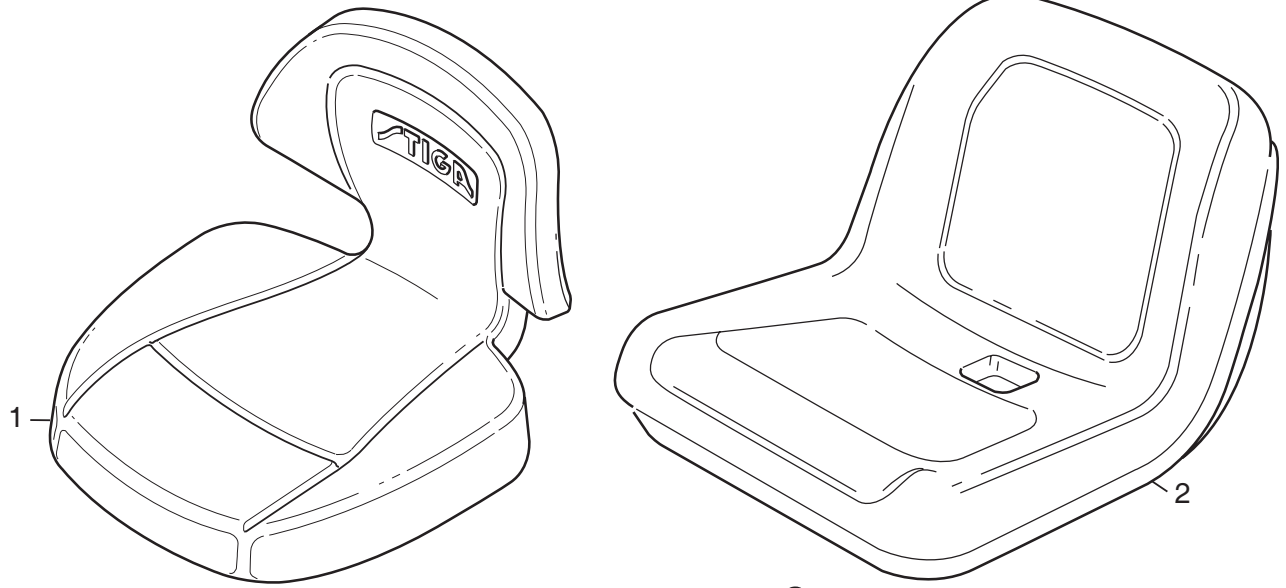

Utgåva Issue		Bildnr Picture No		VILLA HST SITS		VILLA HST SEAT		Sida Page	
2011-11		2198A						298	
Pos. Fig.	Antal/Quantity			Art nr Part No	Benämning	Description	Sats Kit	Anmärkning Notes	
	2729	2718 2728							
1	1			1134-5506-01	Sits	Seat			
2		1		1134-6444-01	Sits	Seat			
3	1	1		1134-5301-01	Sitsplatta	Seat plate			
4	2	2		1134-0240-00	Ansatssskruv	Shoulder screw			
5	2	2		9747-0831-02	Mutter	Lock nut			
6	1	1		1134-5454-01	Spärr	Catch			
7	1	1		9675-0012-02	Starlock	Locking washer			
12	1	1		1134-5296-04	Sitskonsol- gul	Seat bracket- yellow			
13	1	1		1134-4256-01	Sitsfjäder	Seat spring			
14	1	1		9924-1235-19	Skruv	Screw			
15	1	1		9747-1231-02	Låsmutter	Lock nut			
16	1	1		9997-0840-12	Skruv	Screw			
17	1	1		1134-1565-06	Distans	Spacer			
18	1	1		1134-5302-01	Fjäder	Spring			
19	1	1		1134-5299-01	Tryckplatta	Push plate			
20	1	1		9699-0090-02	Planbricka	Flat washer			
21	1	1		9747-0831-02	Mutter	Lock nut			
22	1	1		1134-3156-02	Brytare (grå)	Switch (grey)			
28	3	3		9959-0820-16	Skruv	Screw		L = 20 mm	
29	1	1		9959-0825-16	Skruv	Screw		L = 25 mm	
31	4	4		9739-0831-22	Mutter	Nut			
32	2	2		9897-0820-16	Skruv	Screw			
33	2	2		9757-0821-02	Hattmutter	Cap nut			
34	2	2		9699-0090-02	Planbricka	Flat washer