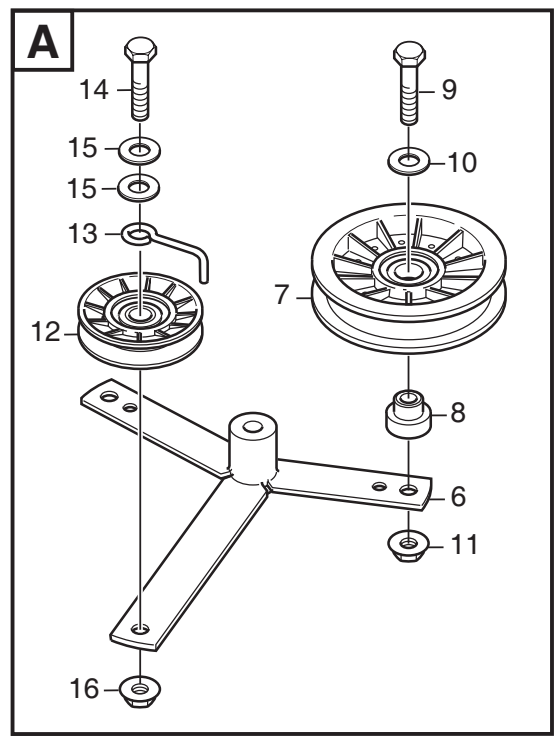

Utgåva Issue		Bildnr Picture No		VILLA HST TRANSMISSION	VILLA HST TRANSMISSION	Sida Page			
2011-11		1157G				312			
Pos. Fig.	Antal/Quantity				Art nr Part No	Benämning	Description	Sats Kit	Anmärkning Notes
	2718	2728	2729						
X	1	1			1137-0002-01	Motorremskiva	Engine belt pulley		
	4	1			1134-6637-01	Remstyrning	Belt guide		
	5	1			9699-0056-02	Planbricka	Flat washer		
	6	1			1134-4519-01	Spännarm	Tension arm		
	7	1			1134-9091-01	Spännrulle	Tension roller		
	8	1			1134-4614-01	Ansats	Shoulder spacer		
	9	1			9997-1040-16	Skruv	Screw		
	10	1			9699-0035-02	Planbricka	Flat washer		
	11	1			9739-1031-22	Mutter	Nut		
	12	1			1134-9027-02	Spännrulle- grå	Tension roller- grey		
	13	1			1134-1795-01	Rembygel	Belt stirrup		
	14	1			9997-1040-16	Skruv	Screw		
	15	2			9699-0035-02	Planbricka	Flat washer		
	16	1			9739-1031-22	Mutter	Nut		
	17	1			1134-9064-01	Drivrem	Drive belt		= 9585-0099-01
	18	1			1134-1565-08	Distans	Spacer		
	19	1			9997-0870-16	Skruv	Screw		
	20	2			9699-0056-02	Planbricka	Flat washer		
	21	1			9739-0831-22	Mutter	Nut		
	22	1			1134-5214-01	Fjäder	Spring		
	23	1			1134-7766-01	Transaxel kpl.	Transaxle assy		Kanzaki K46CJ
	24	4			9960-0860-12	Skruv	Screw		
	25	4			9747-0831-02	Mutter	Lock nut		
	26	1			1134-6290-01	Momentstag	Strut		
	27	1			9945-0816-16	Skruv	Screw		
	28	1			9997-0840-12	Skruv	Screw		
	29	1			9747-0831-02	Mutter	Lock nut		
	42	1			1134-5156-01	Dragstång	Pull rod		
	43	1			1134-4014-01	Plastknopp	Plastic button		
	44	1			9675-0009-02	Starlock	Starlock		
	51	1			1134-2138-01	Skruvögla	Eye bolt		
	52	1			1134-4779-01	Plastbussning	Plastic bushing		
	53	1			9739-0831-22	Mutter	Nut		
	54	1			9747-0831-02	Mutter	Lock nut		
	55	1			1134-5319-01	Remstyrning	Belt guide		
	56	1			9699-0056-02	Planbricka	Flat washer