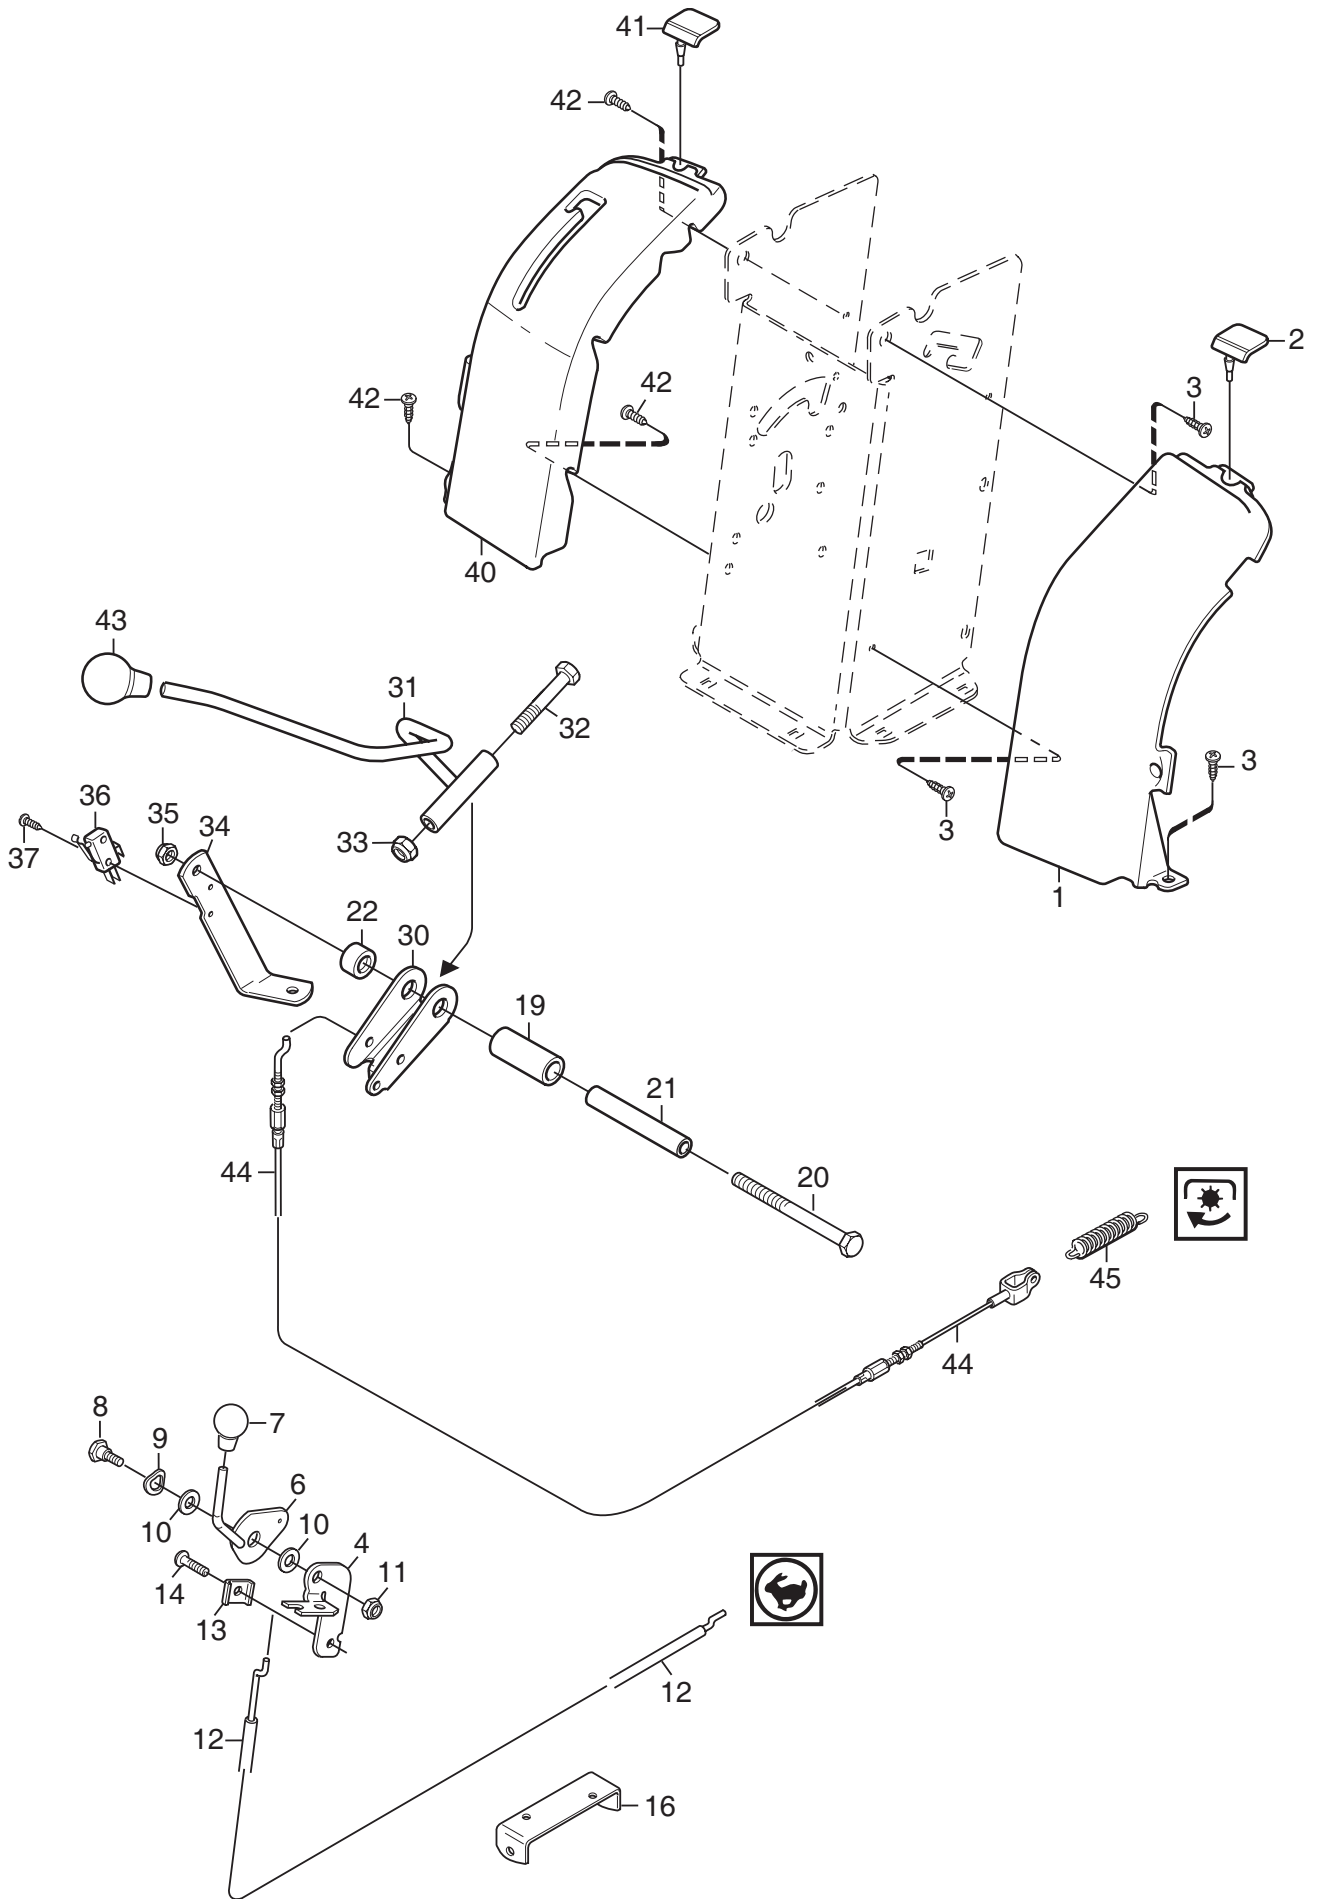

Utgåva Issue		Bildnr Picture No		VILLA HST HANDREGLAGE		VILLA HST HAND CONTROLS		Sida Page	
2011- 11		2201						302	
Pos. Fig.	Antal/Quantity			Art nr Part No	Benämning	Description	Sats Kit	Anmärkning Notes	
	2718 2729	2728							
1	1	1		1134-5286-04	Reglagepanel- vä	Control panel- LH			
2	2	2		1134-5531-01	Dämpare	Absorber			
3	3	3		9893-0616-16	Skruv	Screw			
4	1	1		1134-5464-01	Fäste	Bracket			
6	1	1		1134-5465-01	Gasreglage.....	Throttle lever			
7	1	1		1134-4078-01	Knopp	Knob			
8	1	1		1134-0240-00	Ansatssskruv	Shoulder screw			
9	1	1		9694-0001-00	Fjäderbricka	Washer			
10	2	2		1134-4242-01	Distansbricka	Spacer washer			
11	1	1		9747-0831-02	Mutter	Lock nut			
12	1			1134-4197-03	Gaswire	Throttle cable			
12		1		1134-4197-05	Gaswire	Throttle cable			
13	1	1		9500-9991-00	Wireklämma	Cable clamp			
14	1	1		9943-0516-16	Skruv	Screw			
16	1	1		1134-6370-01	Wirestyrning	Wire guide			
19	1	1		1134-5508-01	Reglagehylsa	Control sleeve			
20	1	1		9997-0812-02	Skruv	Screw			
21	1	1		1134-5274-02	Distans	Spacer			
22	1	1		1134-3047-01	Distans	Spacer			
30	1	1		1134-5271-01	Reglagefäste	Control bracket			
31	1	1		1134-5276-01	Reglagespak	Control lever			
32	1	1		9997-0890-12	Skruv	Screw			
33	1	1		9747-0831-02	Mutter	Lock nut			
34	1	1		1134-5356-01	Stag	Strut			
35	1	1		9747-0831-02	Mutter	Lock nut			
36	1	1		9400-0360-01	Mikrobrytare	Micro switch			
37	2	2		9840-7716-16	Skruv	Screw			
40	1	1		1134-5285-02	Reglagepanel- hö	Control panel- RH			
41	2	2		1134-5531-01	Dämpare	Absorber			
42	4	4		9893-0616-16	Skruv	Screw			
43	1	1		1134-2551-01	Reglageknopp	Knob			
44	1	1		1134-3573-06	Kraftuttagswire	PTO cable			
45	1	1		1134-1242-02	Fjäder	Spring