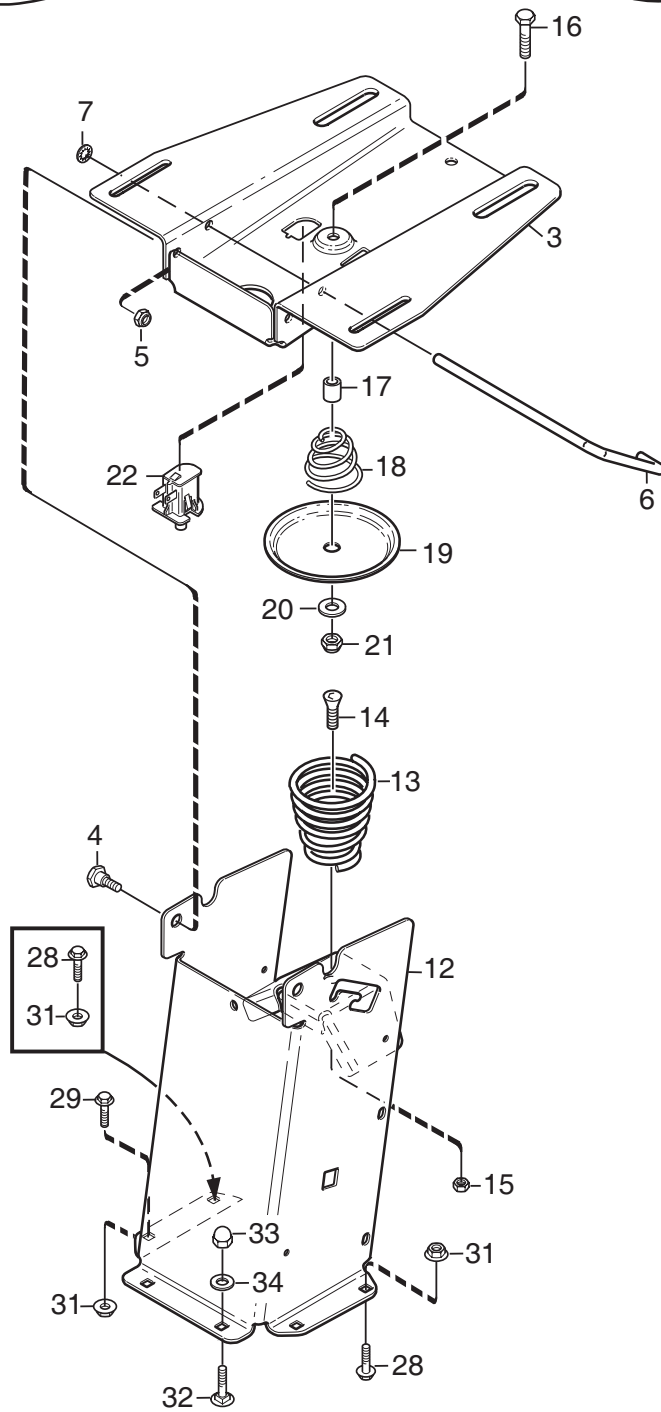

Utgåva Issue		Bildnr Picture No		VILLA HST SITS		VILLA HST SEAT		Sida Page	
2011-11		2198A						298	
Pos. Fig.	Antal/Quantity			Art nr Part No	Benämning	Description	Sats Kit	Anmärkning Notes	
	2729	2718 2728							
1	1			1134-5506-01	Sits	Seat			
2		1		1134-6444-01	Sits	Seat			
3	1	1		1134-5301-01	Sitsplatta	Seat plate			
4	2	2		1134-0240-00	Ansatssskruv	Shoulder screw			
5	2	2		9747-0831-02	Mutter	Lock nut			
6	1	1		1134-5454-01	Spärr	Catch			
7	1	1		9675-0012-02	Starlock	Locking washer			
12	1	1		1134-5296-04	Sitskonsol- gul	Seat bracket- yellow			
13	1	1		1134-4256-01	Sitsfjäder	Seat spring			
14	1	1		9924-1235-19	Skruv	Screw			
15	1	1		9747-1231-02	Låsmutter	Lock nut			
16	1	1		9997-0840-12	Skruv	Screw			
17	1	1		1134-1565-06	Distans	Spacer			
18	1	1		1134-5302-01	Fjäder	Spring			
19	1	1		1134-5299-01	Tryckplatta	Push plate			
20	1	1		9699-0090-02	Planbricka	Flat washer			
21	1	1		9747-0831-02	Mutter	Lock nut			
22	1	1		1134-3156-02	Brytare (grå)	Switch (grey)			
28	3	3		9959-0820-16	Skruv	Screw		L = 20 mm	
29	1	1		9959-0825-16	Skruv	Screw		L = 25 mm	
31	4	4		9739-0831-22	Mutter	Nut			
32	2	2		9897-0820-16	Skruv	Screw			
33	2	2		9757-0821-02	Hattmutter	Cap nut			
34	2	2		9699-0090-02	Planbricka	Flat washer