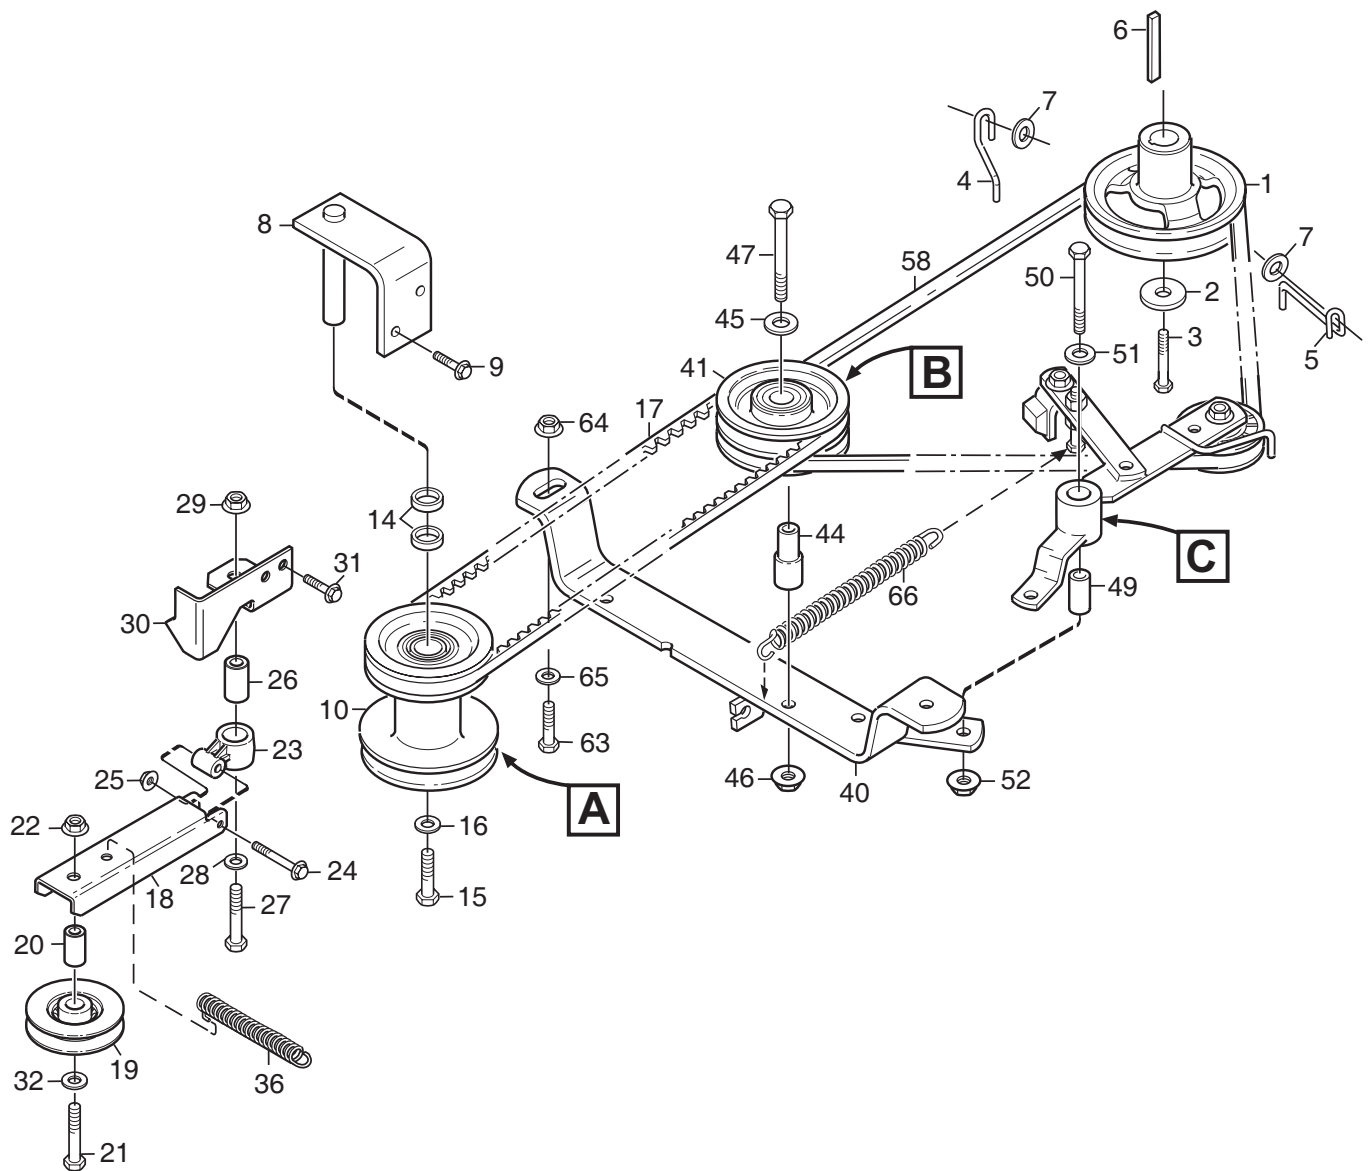

Utgåva Issue		Bildnr Picture No		VILLA HST KRAFTUTTAG		VILLA HST POWER TAKE- OFF		Sida Page	
2011- 11		1512F						316	
Pos. Fig.	Antal/Quantity				Art nr Part No	Benämning	Description	Sats Kit	Anmärkning Notes
	2718	2728	2729						
X	1	1			1137-0081-01	Motorremskiva	Engine belt pulley		L = 2 1/2"
	2	1			1134-5017-01	Bricka	Washer		
	3	1			9987-5332-16	Skruv	Screw		
	4	1			1134-5058-01	Remstyrning	Belt guide		
	5	1			1134-5057-01	Remstyrning	Belt guide		
	6	1			9600-0251-01	Kil	Key		
	7	2			9699-0056-02	Planbricka	Flat washer		
	8	1			1134-4650-01	Monteringsbygel	Pulley bracket		
	9	2			9945-0816-16	Skruv	Screw		
X	10	1			1137-0003-01	Mellanremskiva kpl.	Intermediate pulley		Inkl. pos 11- 12
	11	1			1134-0051-12	• Distans	• Spacer		
	12	2			9549-0019-00	• Kullager	• Ball bearing		
	14	2			1134-0052-00	Lagerdistans	Bearing spacer		
	15	1			9997-1040-16	Skruv	Screw		
	16	1			9699-0035-02	Planbricka	Flat washer		
	17	1			1134-9079-01	Drivrem	Drive belt		
	18	1			1134-5231-01	Spännarm	Tension arm		
	19	1			1134-6329-01	Spännrulle	Tension roller		
	20	1			1134-4619-01	Distans	Spacer		
	21	1			9997-1060-12	Skruv	Screw		
	22	1			9747-1031-02	Låsmutter	Lock nut		
	23	1			1134-6314-01	Spännarmsfäste	Attachment		
	24	1			9997-0640-12	Skruv	Screw		
	25	1			9747-0631-02	Låsmutter	Lock nut		
	26	1			1134-4619-01	Distans	Spacer		
	27	1			9930-1050-12	Skruv	Screw		
	28	1			9699-0035-02	Planbricka	Flat washer		
	29	1			9747-1031-02	Låsmutter	Lock nut		
	30	1			1134-4708-02	Fäste	Bracket		
	31	2			9945-0816-16	Skruv	Screw		
	32	1			9699-0035-02	Planbricka	Flat washer		
	36	1			1131-1507-00	Fjäder	Spring		
	40	1			1134-5037-01	Bygel	Bracket		
	41	1			1137-0004-01	Centrumremskiva kpl.	Centre pulley assy		
	42	1			1134-0051-09	• Distans	• Spacer		
	43	2			9549-0019-00	• Kullager	• Ball bearing		
	44	1			1134-1839-02	Mellanaxel	Shaft		
	45	1			9699-0035-02	Planbricka	Flat washer		
	46	1			9739-1031-22	Mutter	Nut		
	47	1			9997-1070-12	Skruv	Screw		
X	48	1			1137-0144-01	Kopplingsarm	Clutch lever		Inkl. pos 42- 43
	49	1			1134-1565-10	Distans	Spacer		
	50	1			9997-0860-12	Skruv	Screw		
	51	1			9699-0056-02	Planbricka	Flat washer		
	52	1			9739-0831-22	Mutter	Nut		
	53	1			1134-9027-02	Spännrulle- grå	Tension roller- grey		
	55	1			9997-1035-16	Skruv	Screw		
	56	2			9699-0035-02	Planbricka	Flat washer		
	57	1			9739-1031-22	Mutter	Nut		
	58	1			1134-9146-01	Drivrem	Drive belt		
	59	1			1134-4164-03	Bromsklots	Brake pad		
	60	1			9959-0820-16	Skruv	Screw		
	61	1			9699-0090-02	Planbricka	Flat washer		
	62	1			9747-0831-02	Mutter	Lock nut		
	63	2			9959-0820-16	Skruv	Screw		
	64	2			9739-0831-22	Mutter	Nut		
	65	1			9699-0056-02	Planbricka	Flat washer		
	66	1			1131-1506-00	Fjäder	Spring		
	67	1			9997-0860-12	Skruv	Screw		
	68	2			9739-0831-22	Mutter	Nut		
									= 9585- 0204- 01