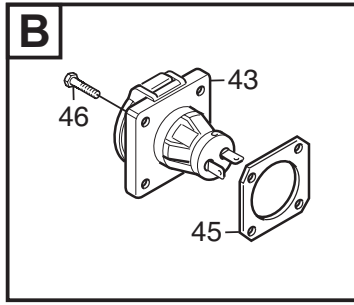

Utgåva Issue 2011-11		Bildnr Picture No 2202D		VILLA HST ELUTRUSTNING		VILLA HST EL. EQUIPMENT		Sida Page 306	
Pos. Fig.	Antal/Quantity			Art nr Part No	Benämning	Description	Sats Kit	Anmärkning Notes	
	2729	2718	2728						
1	1	1	1	1134-4804-01	Batteri.....	Battery		18 Ah	
4	1	1	1	1134-4610-01	Fäste.....	Switch bracket			
5	1	1	1	1134-3399-02	Brytare.....	Switch.....			
6	2	2	2	9852-8013-16	Skruv.....	Screw.....			
7	3	3	3	9579-0003-00	Buntband.....	Cable holder			
8	1	1	1	1134-2042-02	Kabel- svart.....	Cable- black.....		L = 350 mm	
9	1	1	1	9838-9516-12	Skruv.....	Screw			
10	1	1	1	9747-0831-02	Mutter.....	Lock nut.....			
11	1	1	1	9795-3531-02	Mutter.....	Nut.....		1/4 UNC	
12	3	3	3	9579-0003-00	Buntband.....	Cable holder			
13			1	9948-0630-16	Skruv.....	Screw.....			
14			1	9739-0631-22	Mutter.....	Nut.....			
15			1	9943-0516-16	Skruv.....	Screw.....			
22	1	1	1	9699-0060-02	Planbricka.....	Flat washer.....			
26	1	1	1	1134-2962-01	Solenoid kpl.....	Solenoid assy.....			
27	2	2	2	9794-5131-02	• Mutter.....	• Nut.....			
28	1	1	1	1134-0234-02	Batterikabel (+).....	Battery cable (+).....		L = 395 mm	
29	1	1	1	1134-2310-01	Batteriskydd.....	Guard cap			
30	1	1		1134-4702-02	Kabel- röd.....	Cable- red.....		L = 480 mm	
32	1	1		1134-6308-01	Kablage.....	Harness.....			
32			1	1137-0104-01	Kablage.....	Harness.....			
32A	1	1	1	1134-3496-06	• Säkring.....	• Fuse.....		20A	
39	1	1		1134-6348-01	Kablage.....	Harness.....			
39			1	1134-6442-01	Kablage.....	Harness.....			
41	1	1	1	1134-4093-01	Tändningslås.....	Ignition switch			
42	1	1	1	1134-4749-01	Mutter.....	Nut.....			
43			1	1134-7535-01	Honkontakt.....	Female terminal.....			
45			1	1134-4052-01	Stödbricka.....	Support washer.....			
46			2	9840-7716-16	Skruv.....	Screw.....			
48			1	9400-0282-01	Brytare m.diod.....	Switch w.diode.....			
49			1	9400-0280-03	Vippa- höjdställning.....	Cover- height adjust