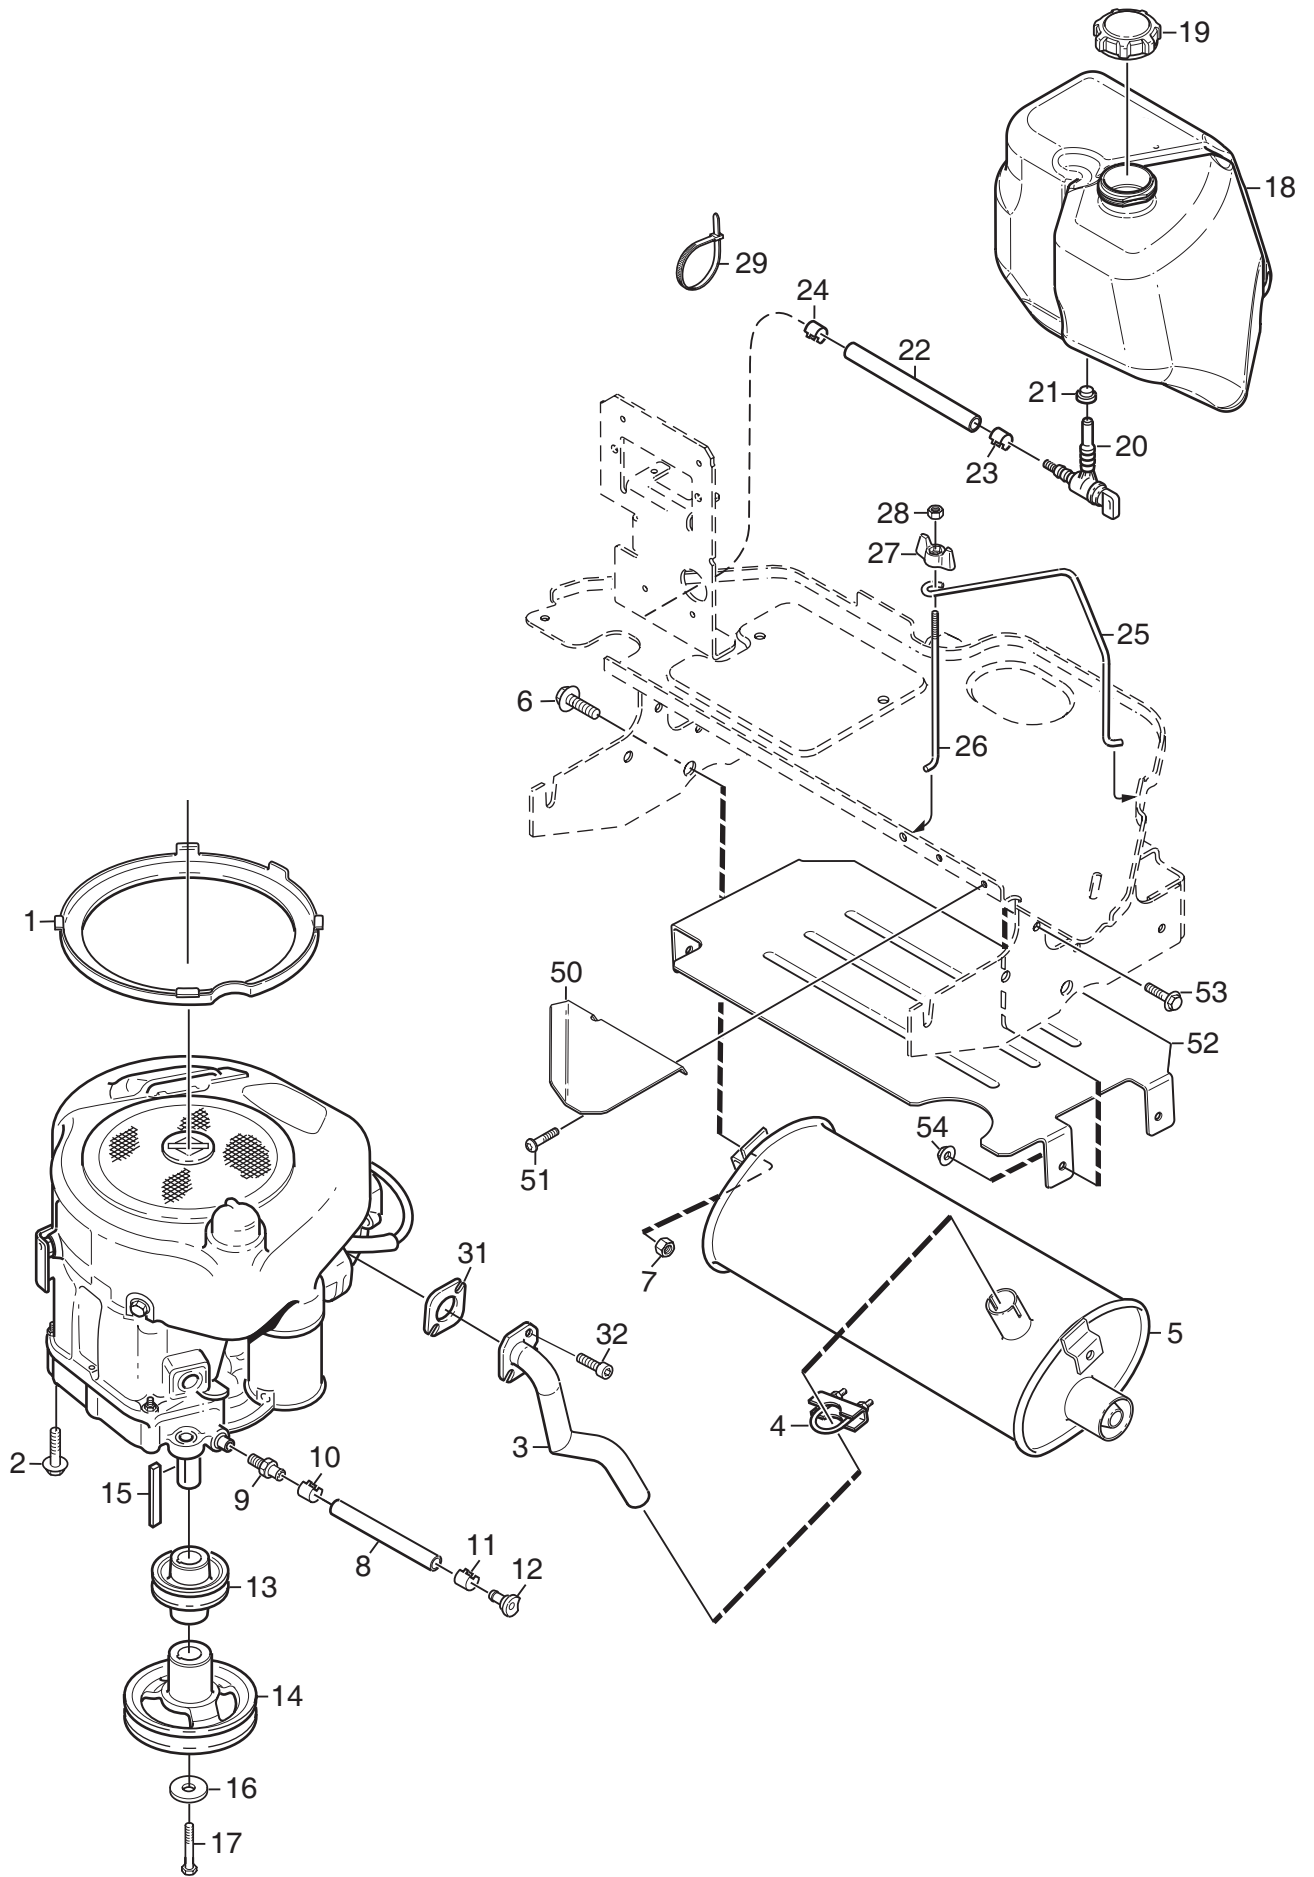

Utgåva Issue 2011- 11		Bildnr Picture No 2021		PARK 2WD PLUS- PLUS UNLTD MOTOR (Briggs & Stratton)		PARK 2WD PLUS- PLUS UNLTD ENGINE (Briggs & Stratton)		Sida Page 92	
Pos. Fig.	Antal/Quantity				Art nr Part No	Benämning	Description	Sats Kit	Anmärkning Notes
	6311 6314								
1	1				1134-6116-02	Luffring.....	Air duct		
2	4				9955-3725-16	Skruv.....	Screw.....		
3	1				1134-6100-01	Grenrör.....	Exhaust pipe		
4	1				9578-0011-01	Klämma.....	Clamp.....		
5	1				1134-6024-01	Ljuddämpare	Muffler		
6	1				9959-0820-16	Skruv.....	Screw.....		
7	1				9739-0831-22	Mutter.....	Nut.....		
8	1				1134-5827-01	Oljeavtappning kpl.....	Oil drain assy		
9	1				1134-5825-01	• Nippel.....	• Nipple.....		Inkl. pos 9 - 12
10	1				9578-0023-04	• Slangklämma.....	• Hose clamp		
11	1				1134-3499-02	• Slangklämma.....	• Hose clamp		
12	1				1134-5826-01	• Plugg.....	• Plug.....		
13	1				1137-0007-01	Motorremskiva	Engine pulley.....		Ø = 85 mm
14	1				1137-0082-01	Motorremskiva	Engine pulley.....		Ø = 139 mm
15	1				9600-0251-01	Kil.....	Key.....		
16	1				1134-5017-01	Bricka.....	Washer.....		
17	1				9987-5332-16	Skruv.....	Screw		
18	1				1134-5938-01	Bränsletank.....	Fuel tank		
19	1				1134-5532-01	Tanklock	Fuel tank cap.....		
20	1				1134-3224-01	Bensinkran.....	Fuel shut-off valve		
21	1				1134-3225-01	Gummibussning.....	Grommet.....		
22	1,1				9505-0001-01	Bensinslang (meter)	Fuel line (metre).....		Per meter
23	1				9578-0023-02	Slangklämma.....	Hose clamp		
24	1				9578-0023-02	Slangklämma.....	Hose clamp		
25	1				1134-5942-01	Tankbygel	Tank loop		
26	1				1134-5996-01	Tankbygel	Tank loop		
27	1				1134-4481-02	Vingmutter.....	Wing nut		
28	1				9747-0631-02	Låsmutter	Lock nut.....		
29	1				9579-0003-00	Buntband.....	Cable holder.....		
30	1				9852-8013-16	Skruv.....	Screw.....		
31	1				1134-0433-00	Ljuddämparpackning.....	Muffler gasket.....		
32	2				1134-4930-01	Skruv.....	Screw.....		
50	1				1134-6234-01	Deflektor.....	Heat deflector.....		
51	2				9943-0516-16	Skruv.....	Screw.....		
52	1				1134-6251-01	Deflektor.....	Heat deflector.....		
53	4				9959-0612-16	Skruv.....	Screw.....		
54	4				9739-0631-22	Mutter.....	Nut.....		

X
X