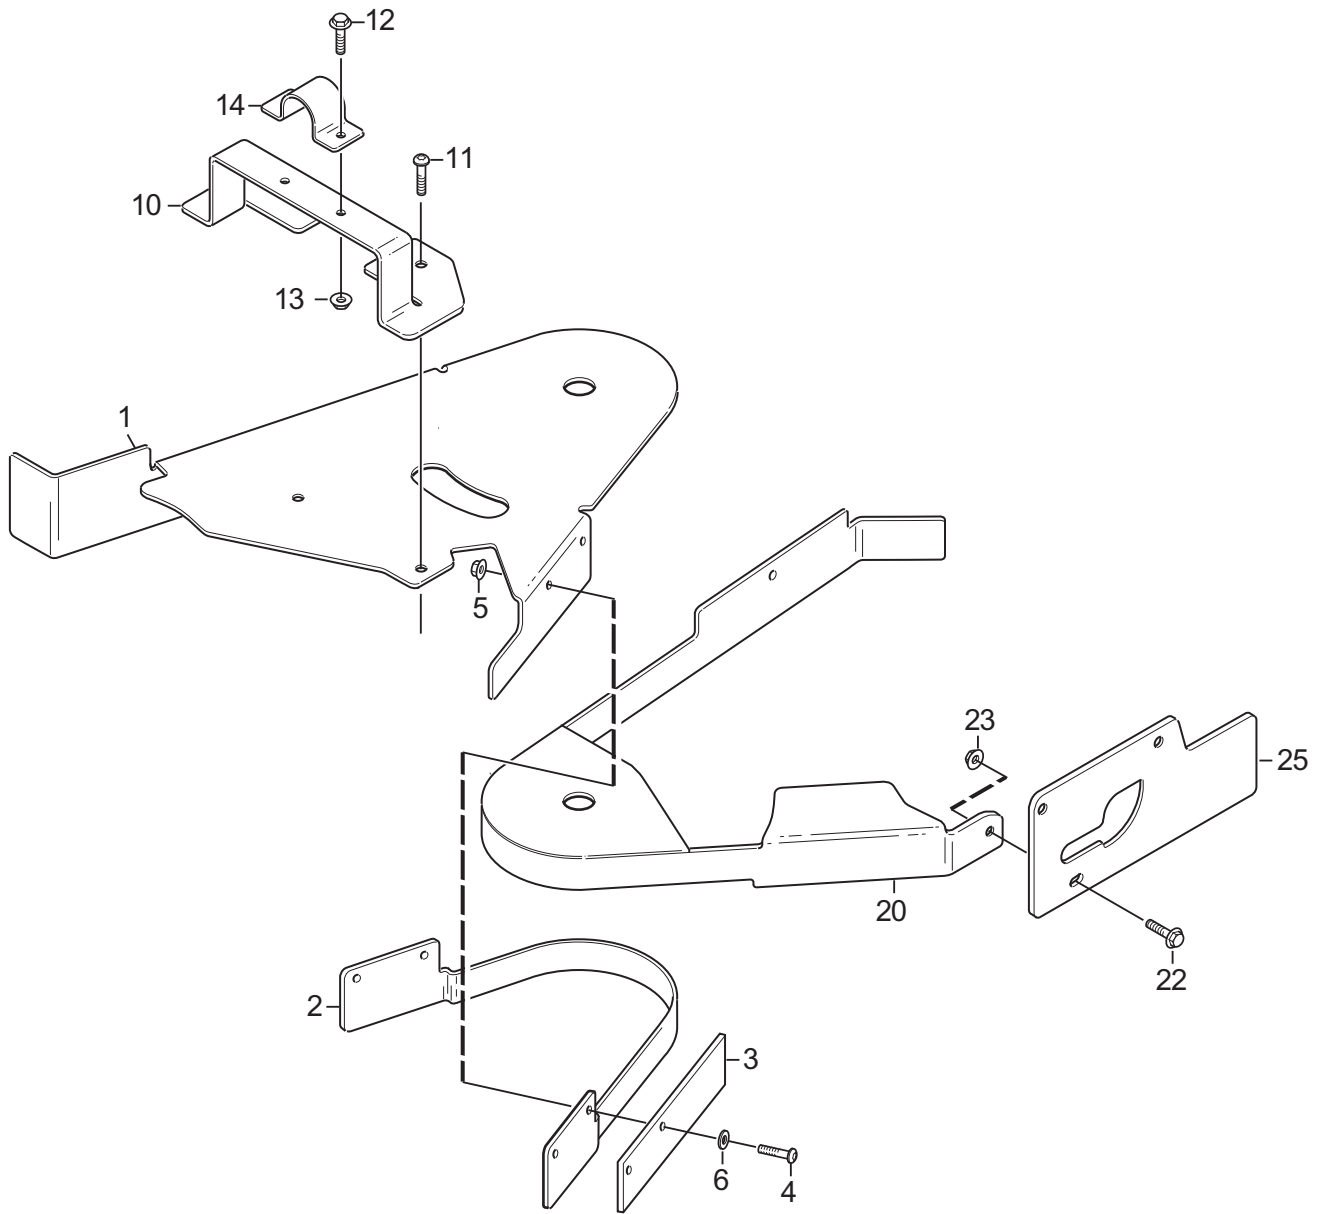

Utgåva Issue 2011- 11		Bildnr Picture No 2822		PARK 2WD KAROSS (Frankrike)		PARK 2WD BODY WORK (France)		Sida Page 72	
Pos. Fig.	Antal/Quantity				Art nr Part No	Benämning	Description	Sats Kit	Anmärkning Notes
	6311 6379 FR								
X	1	1			1137-0352-01	Skydd	Protection		
X	2	1			1137-0354-01	Skydd	Protection		
X	3	2			1137-0355-01	Gummiduk.....	Rubber sheet.....		
	4	4			9893-0616-16	Skruv.....	Screw.....		
	5	4			9739-0631-22	Mutter.....	Nut.....		
	6	4			9699-0025-02	Planbricka.....	Washer.....		
X	10	1			1137-0413-01	Bygel	Loop.....		
	11	2			9893-0616-16	Skruv.....	Screw.....		
	12	2			9959-0620-16	Skruv.....	Screw.....		
	13	2			9739-0631-22	Mutter.....	Nut.....		
X	14	1			1137-0357-01	Överfall.....	Clamp.....		
X	20	1			1137-0391-01	Skydd	Protection		
	21	1			9893-0616-16	Skruv.....	Screw.....		
	22	1			9959-0620-16	Skruv.....	Screw.....		
	23	1			9739-0631-22	Mutter.....	Nut.....		
X	25	1			1137-0393-01	Skyddsplåt.....	Protection plate.....		
X	27	1			1137-0363-01	Skydd	Protection		
	28	2			9675-0009-02	Starlock.....	Starlock		
	29	6			9893-0616-16	Skruv.....	Screw.....		
	30	6			1134-5114-01	Distans	Spacer.....		
X	33A	1			1137-0366-01	Skydd- hö	Protection- RH		
X	33B	1			1137-0366-02	Skydd- vä.....	Protection- LH.....		
	34	8			9579-0003-00	Buntband	Cable holder.....		
X	35	1			1137-0414-01	Fäste.....	Bracket.....