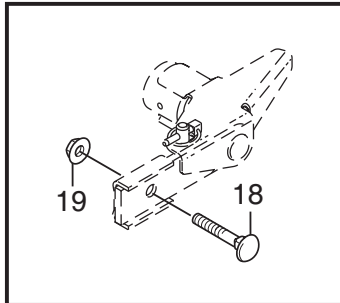

Utgåva Issue		Bildnr Picture No		PARK 2WD MONTERINGSDETALJER		PARK 2WD ASSEMBLY PARTS		Sida Page	
2011-11		2014E						64	
Pos. Fig.	Antal/Quantity				Art nr Part No	Benämning	Description	Sats Kit	Anmärkning Notes
	6311 6314 6313 6379	6311 6379 FR	6144 -75						
	4	2	2	2	9595-0262-00	Spännstift .....	Locating pin .....		
	5A	1	1	1	9699-0103-02	Shims .....	Flat washer .....		0.5 mm
	5B	1	1	1	9699-0114-02	Shims .....	Flat washer .....		1.0 mm
	10	2	2	2	1134-4734-01	Tändningsnyckel.....	Ignition key .....		
	13	1	1	1	1134-5512-01	Dragplåt.....	Towing plate.....		
	14	2	2	2	9959-0820-16	Skruv.....	Screw.....		
	15	2	2	2	9739-0831-22	Mutter.....	Nut .....		
	17	1	1	1	1134-6113-02	Batteriskruvar .....	Battery screws .....		
	18	2	2	2	9898-1035-16	Skruv.....	Screw.....		
	19	2	2	2	9739-1031-22	Mutter.....	Nut .....		
X	31	1			8211-0003-11	Bruksanvisning .....	Owner's manual .....		
X	31			1	8211-0046-01	Bruksanvisning .....	Owner's manual .....		Park Silent
X	31		1		8211-0052-10	Bruksanvisning .....	Owner's manual .....		France
X	31	1		1	8211-0604-10	Monteringsanvisning .....	Assy instructions .....		
X	31	1		1	8211-0701-10	Säkerhetsföreskrifter .....	Safety regulations .....		
X	31	1	1	1	8211-0901-10	Servicebok.....	Service book .....		
X	31	1	1	1	8211-0960-10	Garantikort.....	Warranty card .....		