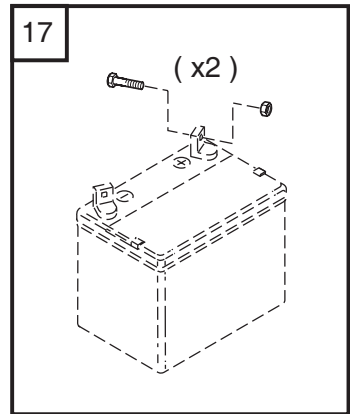

Utgåva Issue		Bildnr Picture No		PARK 2WD MONTERINGSDETALJER		PARK 2WD ASSEMBLY PARTS		Sida Page	
2011-11		2014E						64	
Pos. Fig.	Antal/Quantity				Art nr Part No	Benämning	Description	Sats Kit	Anmärkning Notes
	6311 6314 6313 6379	6311 6379 FR	6144 -75						
	4	2	2	2	9595-0262-00	Spännstift .....	Locating pin .....		
	5A	1	1	1	9699-0103-02	Shims .....	Flat washer .....		0.5 mm
	5B	1	1	1	9699-0114-02	Shims .....	Flat washer .....		1.0 mm
	10	2	2	2	1134-4734-01	Tändningsnyckel.....	Ignition key .....		
	13	1	1	1	1134-5512-01	Dragplåt.....	Towing plate.....		
	14	2	2	2	9959-0820-16	Skruv.....	Screw.....		
	15	2	2	2	9739-0831-22	Mutter.....	Nut .....		
	17	1	1	1	1134-6113-02	Batteriskruvar .....	Battery screws .....		
	18	2	2	2	9898-1035-16	Skruv.....	Screw.....		
	19	2	2	2	9739-1031-22	Mutter.....	Nut .....		
X	31	1			8211-0003-11	Bruksanvisning .....	Owner's manual .....		
X	31			1	8211-0046-01	Bruksanvisning .....	Owner's manual .....		Park Silent
X	31		1		8211-0052-10	Bruksanvisning .....	Owner's manual .....		France
X	31	1		1	8211-0604-10	Monteringsanvisning .....	Assy instructions .....		
X	31	1		1	8211-0701-10	Säkerhetsföreskrifter .....	Safety regulations .....		
X	31	1	1	1	8211-0901-10	Servicebok.....	Service book .....		
X	31	1	1	1	8211-0960-10	Garantikort.....	Warranty card .....		