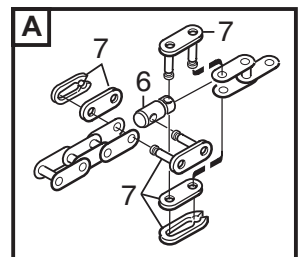

- 1
- 2
- 3
- 4
- 5A
- 5B
- 6
- 7
- 8
- 9
- 10
- 11
- 12
- 13
- 14

70