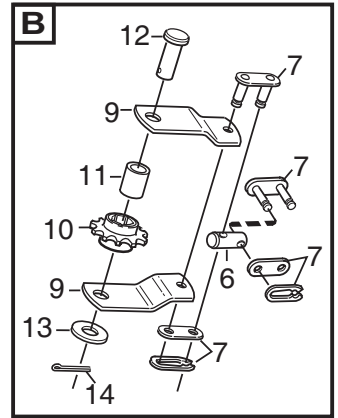

53

- 1
- 2
- 3
- 4
- 5A
- 5B
- 6
- 7
- 8
- 9
- 10
- 11
- 12
- 13
- 14

70