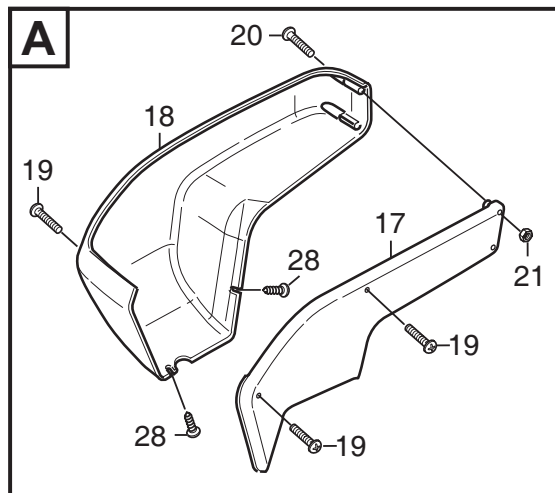

Utgåva Issue 2011-11		Bildnr Picture No 2820		PARK 2WD PLUS- EXCELLENT- RANGER KAROSS- FRAM		PARK 2WD PLUS- EXCELLENT- RANGER BODY WORK- FRONT		Sida Page 68	
Pos. Fig.	Antal/Quantity				Art nr Part No	Benämning	Description	Sats Kit	Anmärkning Notes
	6311	6314	6313	6379					
1	1				1137-0048-01	Skärm- vä, grå	Mud guard- LH, grey		
2	1				1137-0048-02	Skärm- hö, grå	Mud guard- RH, grey		
3	2				9893-0616-16	Skruv	Screw		
4	2				1134-4176-01	Clips	Clips		
5	2				9699-0060-02	Planbricka	Flat washer		
6	2				9747-0631-02	Låsmutter	Lock nut		
7	2				1137-0088-01	Stödplåt	Support plate		
8	6				9945-0816-16	Skruv	Screw		
9	4				9699-0056-02	Planbricka	Flat washer		
10	1				1137-0049-01	Stötfångare- grå	Bumper- grey		
11	6				9893-0616-16	Skruv	Screw		
12	2				1134-4176-01	Clips	Clips		
17	1				1134-4360-01	Kåpa- inre	Cover- inner		
18	1				1134-3979-01	Kåpa- yttre	Cover- outer		
19	3				9946-0525-16	Skruv	Screw		
20	2				9950-0570-12	Skruv	Screw		
21	2				9747-0531-02	Mutter	Nut		
23	4				9893-0616-16	Skruv	Screw		
25	1				1134-3970-05	Kantlist- vä, grå	Moulding- LH, grey		
26	1				1134-3970-02	Kantlist- hö, grå	Moulding- RH, grey		
27	4				9893-0616-16	Skruv	Screw		
28	2				9840-8013-16	Skruv	Screw		
29	2				9897-0616-16	Vagnsbult	Carriage bolt		
31	1				1134-6461-01	Bakstycke	Rear plate		
40	1				1137-0050-01	Frontkåpa- nedre	Front panel- lower		
41	2				9838-9516-12	Skruv	Screw		
42	1				1137-0051-01	Frontkåpa- övre	Front panel- upper		
43	2				9946-0525-16	Skruv	Screw		
44	1				1137-0052-01	Lamphållare	Lamp holder		
45	1				1137-0053-01	Toppkåpa	Top panel		
46	2				9838-9516-12	Skruv	Screw		
47	1				1137-0054-01	Lampglas	Lamp glass