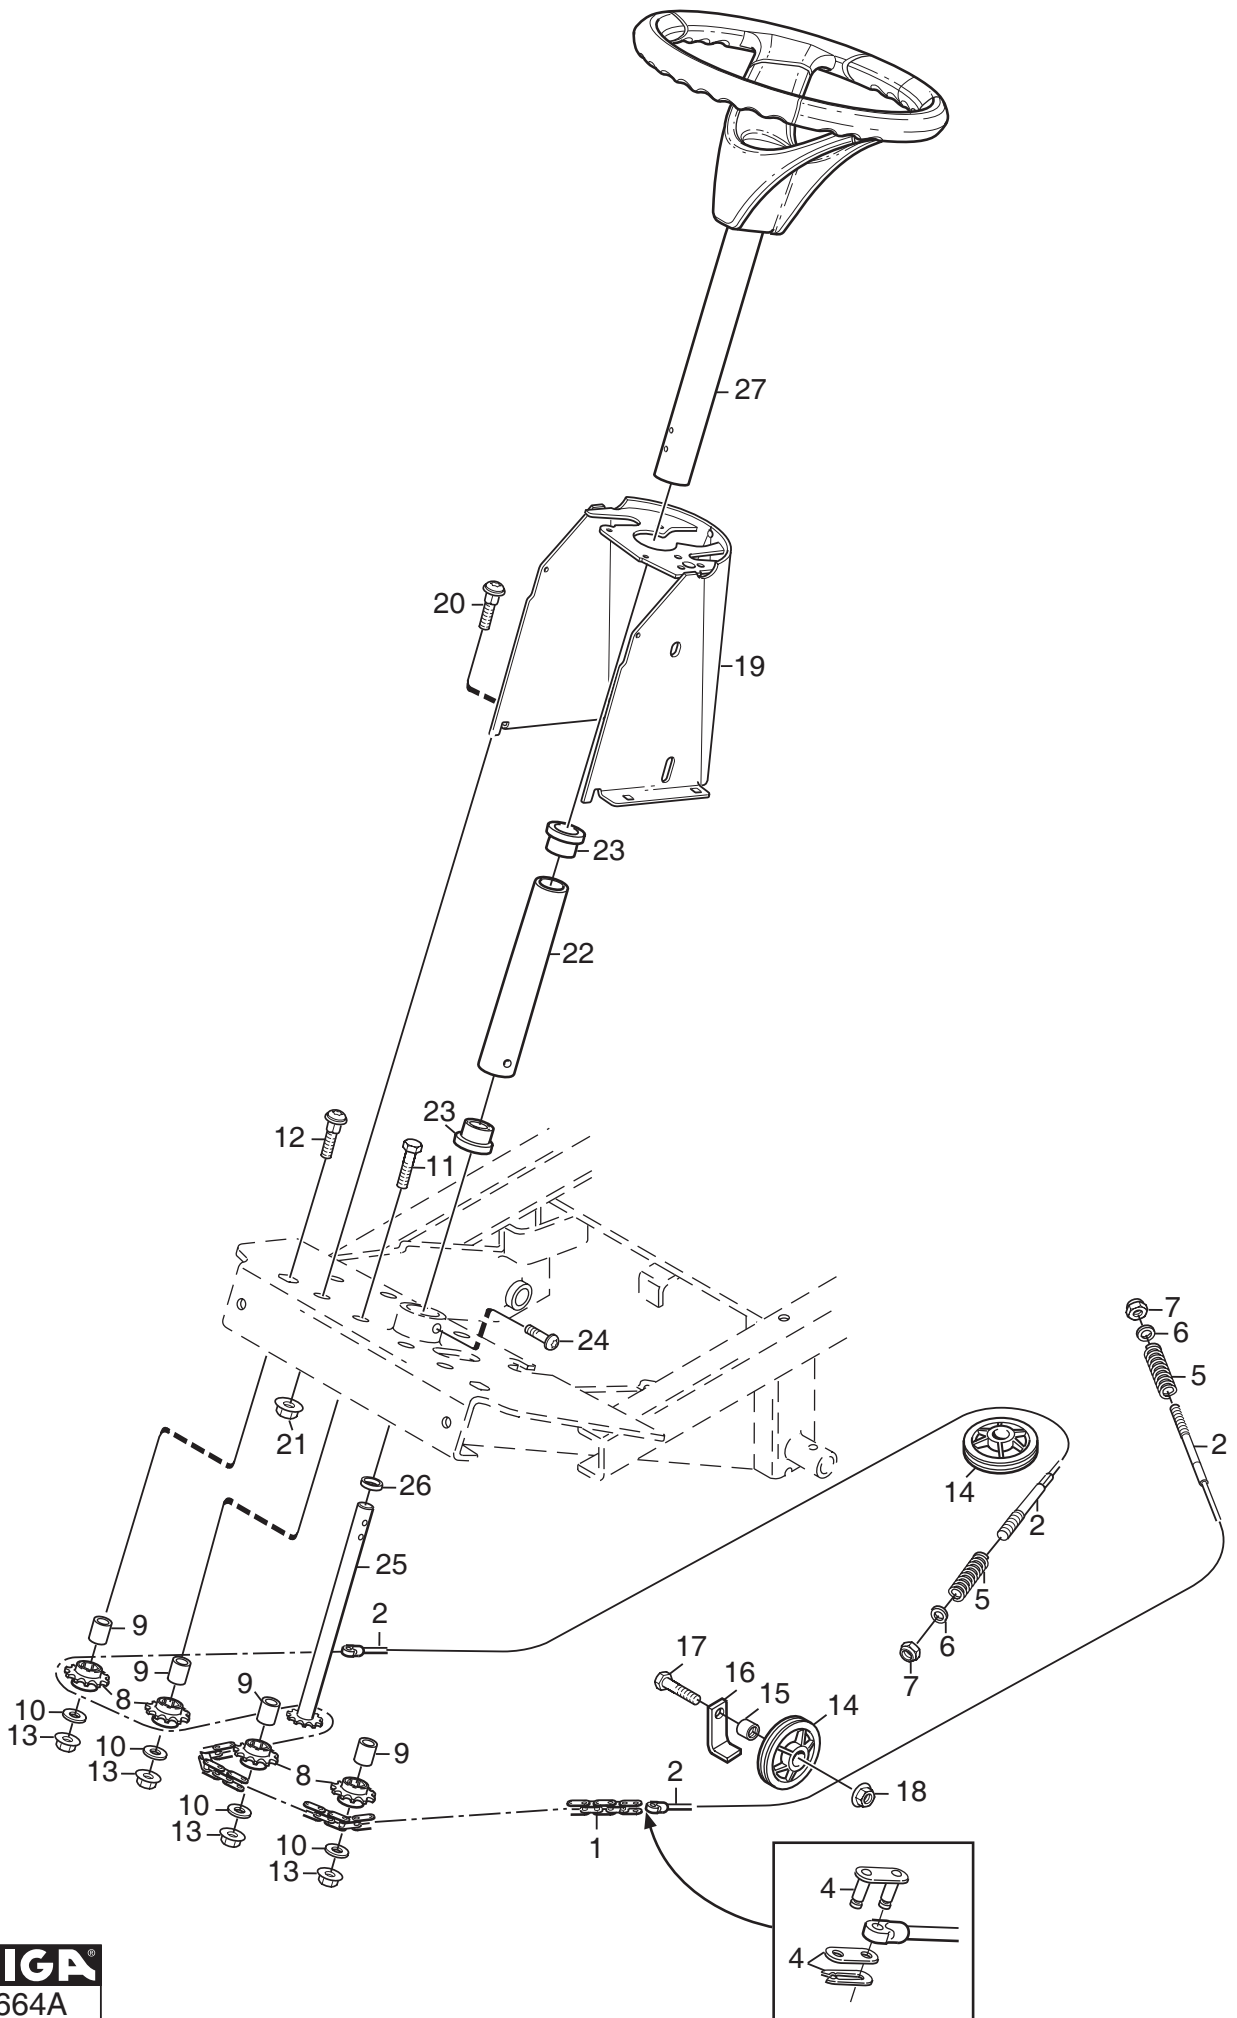

Utgåva Issue		Bildnr Picture No		PARK 2WD SILENT STYRNING		PARK 2WD SILENT STEERING		Sida Page	
2011- 11		1664A						80	
Pos. Fig.	Antal/Quantity				Art nr Part No	Benämning	Description	Sats Kit	Anmärkning Notes
	6144 -75								
1	1			1134-6374-06	Kedja	Chain.....		83 länk	
2	1			1134-9084-01	Styrwire kpl (vä+hö)	Steering cable assy		Sats vä+hö/kit L+R	
4	2			1134-2824-02	Kedjelås	Chain lock		L = 58 mm	
5	2			1134-3817-01	Tryckfjäder	Compression spring.....			
6	2			9699-0090-02	Planbricka.....	Flat washer.....			
7	2			9747-0831-02	Mutter.....	Lock nut.....			
8	4			1134-2816-01	Kedjehjul.....	Sprocket.....			
9	4			1134-0041-02	Linhjulshylsa	Idler wheel bush.....			
10	4			9699-0035-02	Planbricka.....	Flat washer.....			
11	2			9997-1050-16	Skruv	Screw.....			
12	2			9897-1040-12	Skruv	Screw.....			
13	4			9739-1031-22	Mutter.....	Nut.....			
14	2			1134-9025-01	Linhjul- sats	Steering pulley- kit		Sats 2 st/kit of 2	
15	2			1134-0041-01	Linhjulshylsa	Bushing.....			
16	2			1134-0046-00	Linhållare.....	Wire clamp.....			
17	2			9997-1030-16	Skruv	Screw.....			
18	2			9739-1031-22	Mutter.....	Nut.....			
19	1			1134-5349-01	Styrkonsol- gul	Steering console- yel.....			
20	4			9897-0820-16	Skruv	Screw.....			
21	4			9739-0831-22	Mutter.....	Nut.....			
22	1			1134-1305-05	Rattrör- nedre	Steering column- lower			
23	2			1134-1901-01	Lager	Bearing.....			
24	2			9893-0616-16	Skruv	Screw.....			
25	1			1137-0079-02	Rattstång	Steering rod			
26	1			1134-2837-01	Distans	Spacer.....			
27	1			1134-5496-03	Ratt.....	Steering wheel