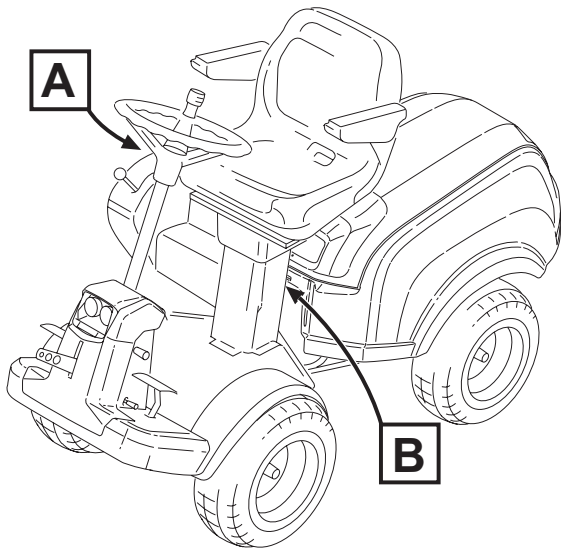

Utgåva Issue 2011-11		Bildnr Picture No 2820		PARK 2WD PLUS- EXCELLENT- RANGER KAROSS- FRAM		PARK 2WD PLUS- EXCELLENT- RANGER BODY WORK- FRONT		Sida Page 68	
Pos. Fig.	Antal/Quantity				Art nr Part No	Benämning	Description	Sats Kit	Anmärkning Notes
	6311	6314	6313	6379					
1	1				1137-0048-01	Skärm- vä, grå	Mud guard- LH, grey		
2	1				1137-0048-02	Skärm- hö, grå	Mud guard- RH, grey		
3	2				9893-0616-16	Skruv	Screw		
4	2				1134-4176-01	Clips	Clips		
5	2				9699-0060-02	Planbricka	Flat washer		
6	2				9747-0631-02	Låsmutter	Lock nut		
7	2				1137-0088-01	Stödplåt	Support plate		
8	6				9945-0816-16	Skruv	Screw		
9	4				9699-0056-02	Planbricka	Flat washer		
10	1				1137-0049-01	Stötfångare- grå	Bumper- grey		
11	6				9893-0616-16	Skruv	Screw		
12	2				1134-4176-01	Clips	Clips		
17	1				1134-4360-01	Kåpa- inre	Cover- inner		
18	1				1134-3979-01	Kåpa- yttre	Cover- outer		
19	3				9946-0525-16	Skruv	Screw		
20	2				9950-0570-12	Skruv	Screw		
21	2				9747-0531-02	Mutter	Nut		
23	4				9893-0616-16	Skruv	Screw		
25	1				1134-3970-05	Kantlist- vä, grå	Moulding- LH, grey		
26	1				1134-3970-02	Kantlist- hö, grå	Moulding- RH, grey		
27	4				9893-0616-16	Skruv	Screw		
28	2				9840-8013-16	Skruv	Screw		
29	2				9897-0616-16	Vagnsbult	Carriage bolt		
31	1				1134-6461-01	Bakstycke	Rear plate		
40	1				1137-0050-01	Frontkåpa- nedre	Front panel- lower		
41	2				9838-9516-12	Skruv	Screw		
42	1				1137-0051-01	Frontkåpa- övre	Front panel- upper		
43	2				9946-0525-16	Skruv	Screw		
44	1				1137-0052-01	Lamphållare	Lamp holder		
45	1				1137-0053-01	Toppkåpa	Top panel		
46	2				9838-9516-12	Skruv	Screw		
47	1				1137-0054-01	Lampglas	Lamp glass