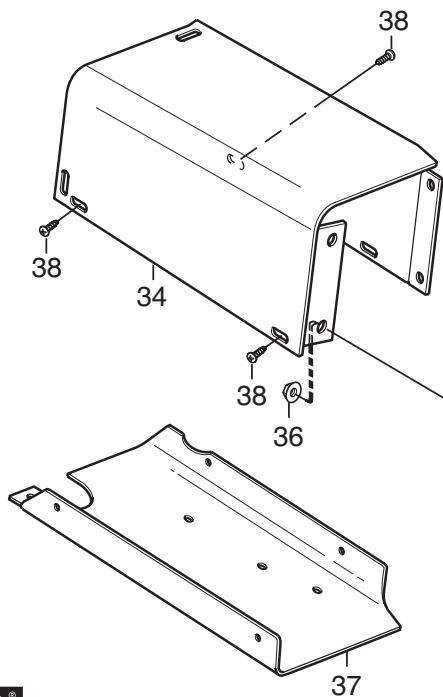

Utgåva Issue		Bildnr Picture No		PARK 2WD SITS		PARK 2WD SEAT		Sida Page	
2011- 11		2019B						78	
Pos. Fig.	Antal/Quantity			Art nr Part No	Benämning	Description	Sats Kit	Anmärkning Notes	
	6311 6314 6313 6379	6144 - 75							
1	1	1		1134-6444-01	Sits	Seat			
2	1	1		1134-6090-01	Glidplatta	Slide plate			
3	1	1		1134-3262-01	Tryckfjäder	Compression spring			
4	1	1		1134-6073-01	Handtag	Handle			
5	1	1		9893-0616-16	Skruv	Screw			
6	1	1		9747-0631-02	Låsmutter	Lock nut			
7	1	1		1134-6068-01	Glidplatta- undre	Slide plate-lower			
8	1	1		1134-3156-01	Brytare (svart)	Switch (black)			
9	1	1		1134-3156-02	Brytare (grå)	Switch (grey)			
10	1	1		1134-5302-01	Fjäder	Spring			
11	1	1		1134-5299-01	Tryckplatta	Push plate			
12	1	1		9699-0090-02	Planbricka	Flat washer			
13	1	1		1134-1565-06	Distans	Spacer			
14	1	1		9997-0840-12	Skruv	Screw			
15	1	1		9747-0831-02	Mutter	Lock nut			
16	1	1		1134-5179-01	Spärr	Catch			
17	1	1		9675-0012-02	Starlock	Locking washer			
18	2	2		1134-0240-00	Ansatsskruv	Shoulder screw			
19	2	2		1134-4620-02	Fjädermutter	Spring nut			
22	4	4		1134-6078-01	Ansatsbricka	Flange washer			
23	4	4		9959-0820-16	Skruv	Screw			
30	1	1		1134-5698-01	Sitskonsol	Seat bracket			
31	1	1		1134-4256-01	Sitsfjäder	Seat spring			
32	1	1		9924-1235-19	Skruv	Screw			
33	1	1		9747-1231-02	Låsmutter	Lock nut			
34	1	1		1134-3990-01	Armsvep	Attachment-side panel			
35	2	2		9897-0820-16	Skruv	Screw			
36	2	2		9739-0831-22	Mutter	Nut			
37	1	1		1134-4130-01	Lock- undre	Cover-lower			
38	4	4		9840-8013-16	Skruv	Screw			
40	2	2		9897-0880-12	Skruv	Screw			
41	2	2		1134-1565-08	Distans	Spacer			
42	4	4		9897-0820-16	Skruv	Screw			
43	6	6		9747-0831-02	Mutter	Lock nut