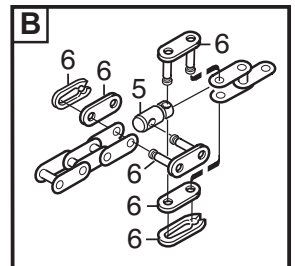

REAR
TRANSMISSION