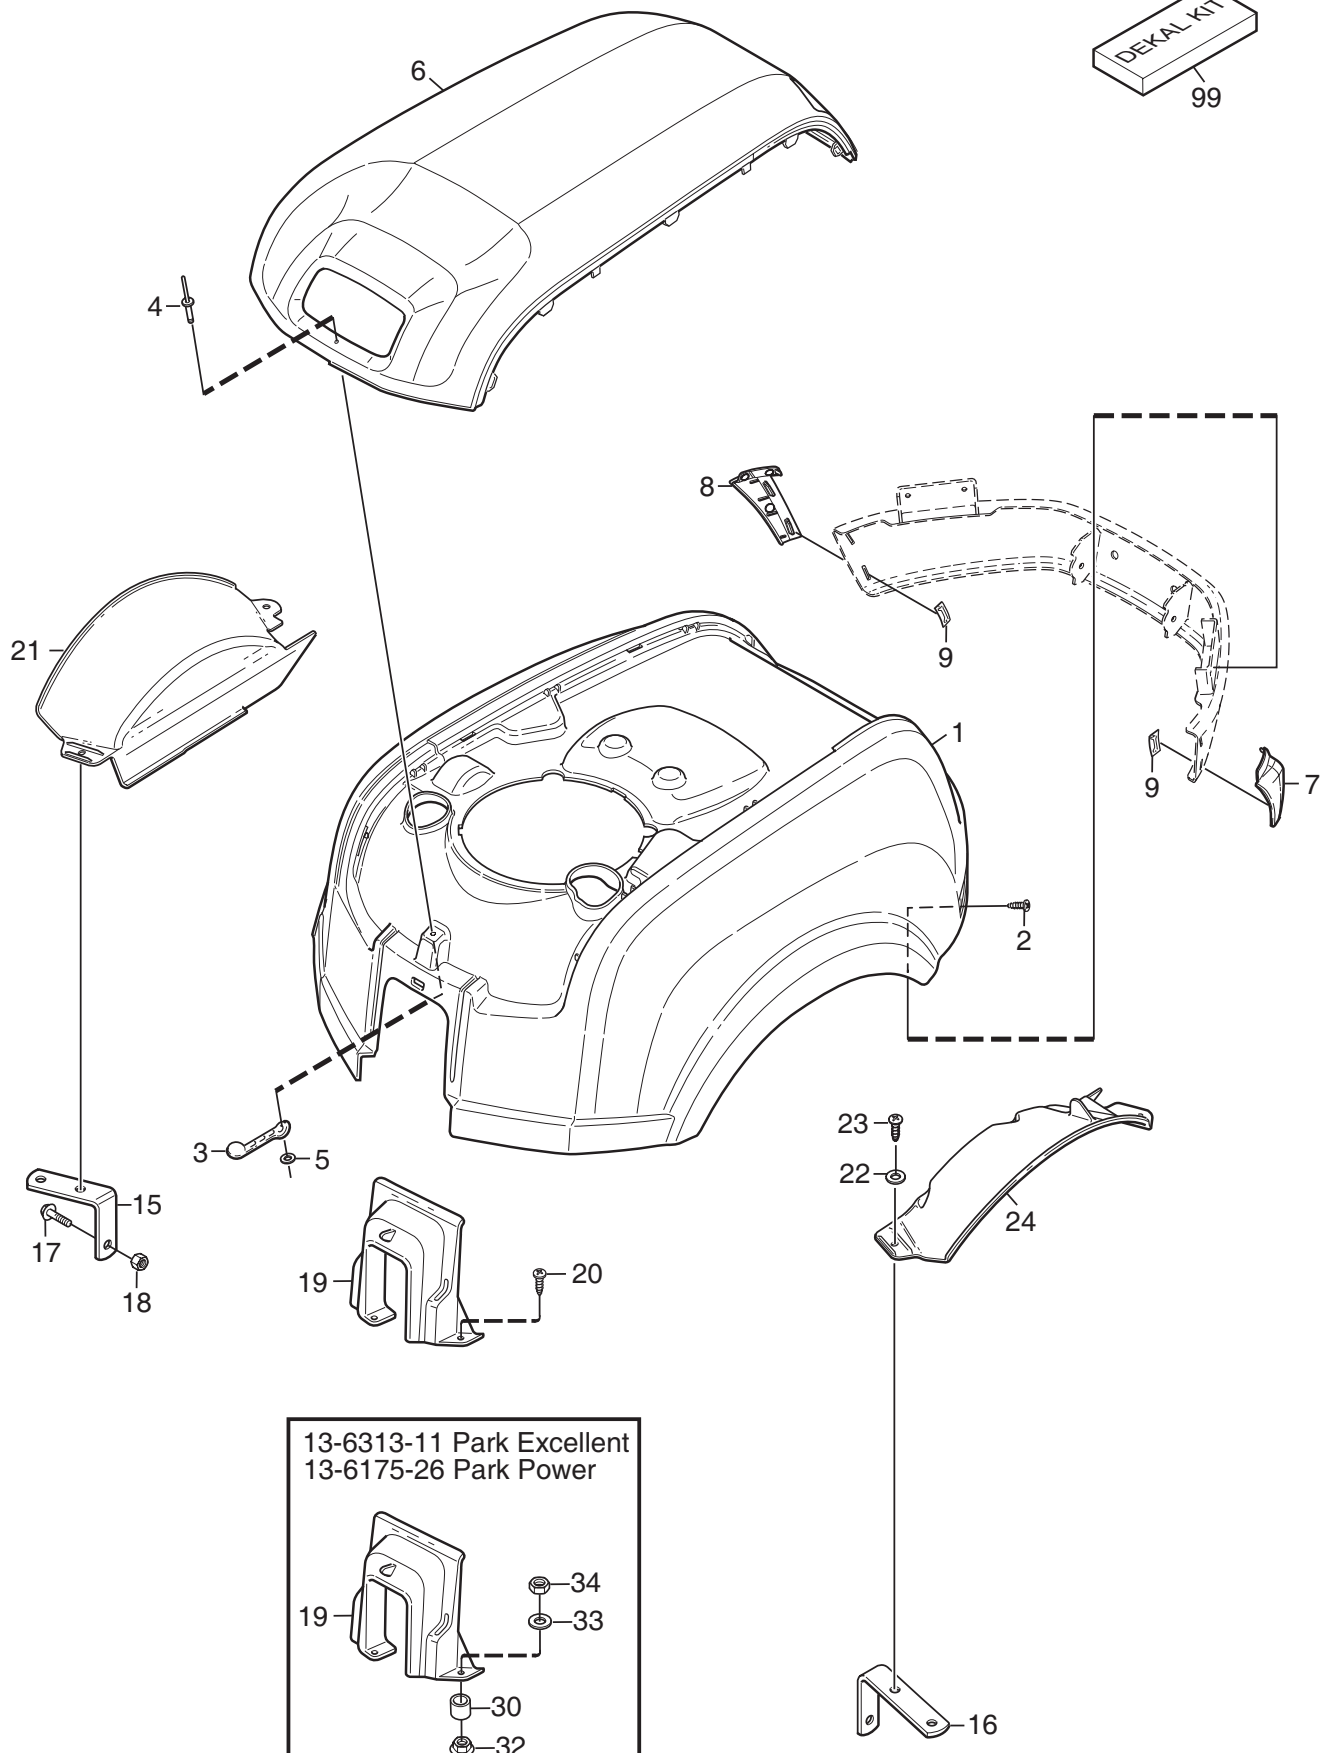

Utgåva Issue 2011-11		Bildnr Picture No 2016C		PARK 2WD KAROSS- BAK		PARK 2WD BODY WORK- REAR		Sida Page 70	
Pos. Fig.	Antal/Quantity				Art nr Part No	Benämning	Description	Sats Kit	Anmärkning Notes
	6311 6314 6379	6313	6144 - 75						
1	1	1	1		1134-6025-01	Motorhuv.....	Engine hood.....		
2	4	4	4		9893-0616-16	Skruv.....	Screw.....		
3	1	1	1		1134-9028-01	Gummistropp- sats.....	Rubber strap kit.....		Sats 3 st/kit of 3
4	1	1	1		9632-0513-00	Popnit.....	Pop rivet.....		
5	1	1	1		9699-0120-02	Bricka.....	Washer.....		
6	1	1	1		1134-6026-01	Motorlucka.....	Engine cover.....		
7	1	1	1		1134-6027-01	Ändavslut- vä.....	Bumper end- LH.....		
8	1	1	1		1134-6027-02	Ändavslut- hö.....	Bumper end- RH.....		
9	4	4	4		1134-6310-01	Clips.....	Clips.....		
15	1	1	1		1134-4012-03	Stödkonsol- hö.....	Support- RH.....		
16	1	1	1		1134-4012-04	Stödkonsol- vä.....	Support- LH.....		
17	1	1	1		9959-0820-16	Skruv.....	Screw.....		
18	1	1	1		9739-0831-22	Mutter.....	Nut.....		
19	1	1	1		1134-6241-01	Huvstöd.....	Hood support.....		
20	3	3	3		9893-0616-16	Skruv.....	Screw.....		
21	1	1	1		1134-4800-01	Innerskärm- hö.....	Inner mud guard- RH.....		
22	4	4	4		9699-0060-02	Planbricka.....	Flat washer.....		
23	4	4	4		9893-0616-16	Skruv.....	Screw.....		
24	1	1	1		1134-4801-01	Innerskärm- vä.....	Inner mud guard- LH.....		
30		3			1137-0020-01	Distans.....	Spacer.....		
31		3			9997-0535-16	Skruv.....	Screw.....		
32		3			9739-0531-22	Mutter.....	Nut.....		
33		3			9699-0099-02	Bricka.....	Washer.....		
34		3			9747-0531-02	Mutter.....	Nut.....		
99		1			1134-6443-04	Dekalsats.....	Decal kit.....		Excellent
99	1				1134-6443-09	Dekalsats.....	Decal kit.....		Ranger
99	1				1134-6443-10	Dekalsats.....	Decal kit.....		Plus

X