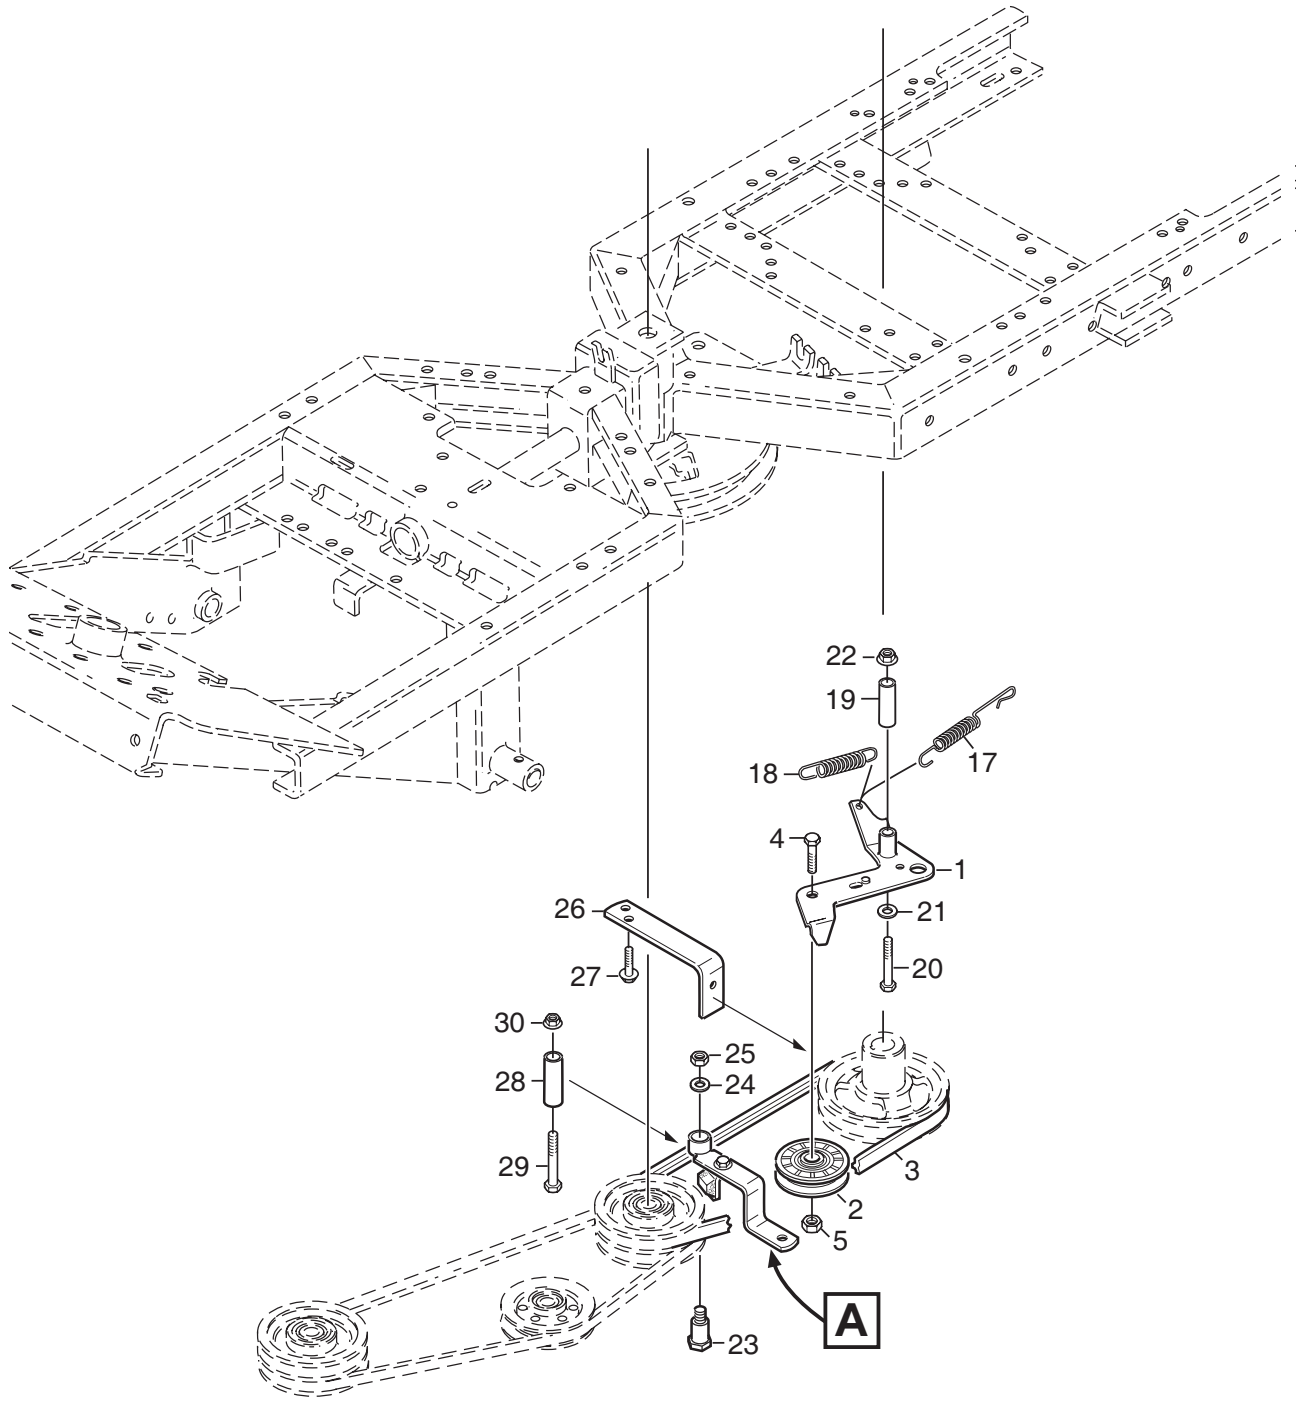

Utgåva Issue 2011-11		Bildnr Picture No 2817		PARK 2WD KRAFTUTTAG 1 (Frankrike)		PARK 2WD POWER TAKE-OFF 1 (France)		Sida Page 106	
Pos. Fig.	Antal/Quantity				Art nr Part No	Benämning	Description	Sats Kit	Anmärkning Notes
	6311 6379 -31								
	1	1			1134-2018-02	Spännarm	Tension arm		
	2	1			1134-9027-02	Spännrulle- grå	Tension roller- grey		
	3	1			1134-9071-01	Drivrem	V- belt		= 9585-0129-01
	4	1			9997-1030-16	Skruv	Screw		
	5	1			9799-1031-02	Mutter	Nut		
X	6	1			1134-4162-02	Bromsstång	Brake rod		
	7	1			9675-0008-02	Starlock	Locking washer		
	8	1			1134-4170-01	Nippel	Nipple		
	9	1			1134-4111-01	Bromsarm	Brake arm		
X	10	1			1137-0389-01	Bromsklots	Brake pad		
	11	2			9699-0035-02	Planbricka	Flat washer		
	12	1			9897-0825-16	Skruv	Screw		
	13	1			9747-0831-02	Mutter	Lock nut		
	14	1			9699-0090-02	Planbricka	Flat washer		
	15	1			9699-0025-02	Planbricka	Washer		
	16	1			9747-0631-02	Låsmutter	Lock nut		
	17	1			4231-0013-00	Fjäder	Spring		
	18	1			1134-4231-01	Dragfjäder	Spring		
	19	1			1134-1565-10	Distans	Spacer		
	20	1			9997-0860-12	Skruv	Screw		
	21	1			9699-0056-02	Planbricka	Flat washer		
	22	1			9739-0831-22	Mutter	Nut		
	23	1			1134-4163-01	Ansatsskruv	Shoulder bolt		
	24	1			9699-0035-02	Planbricka	Flat washer		
X	25	1			9731-1031-22	Mutter	Nut		
	26	1			1134-3958-02	Remstyrning	Belt guide		
	27	2			9893-0616-16	Skruv	Screw		
	28	1			1134-0041-03	Hylsa	Collar		
	29	1			9997-1070-12	Skruv	Screw		
	30	1			9739-1031-22	Mutter	Nut