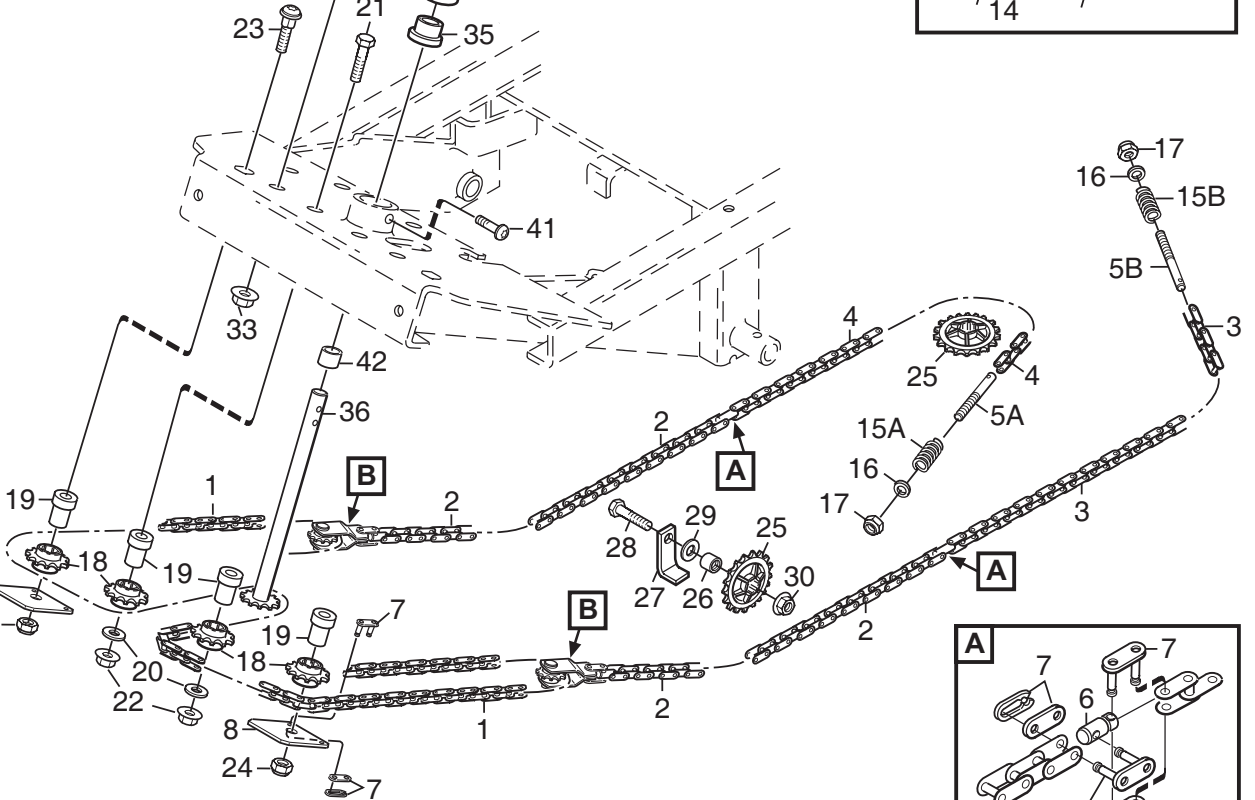

- 1
- 2
- 3
- 4
- 5A
- 5B
- 6
- 7
- 8
- 9
- 10
- 11
- 12
- 13
- 14

70