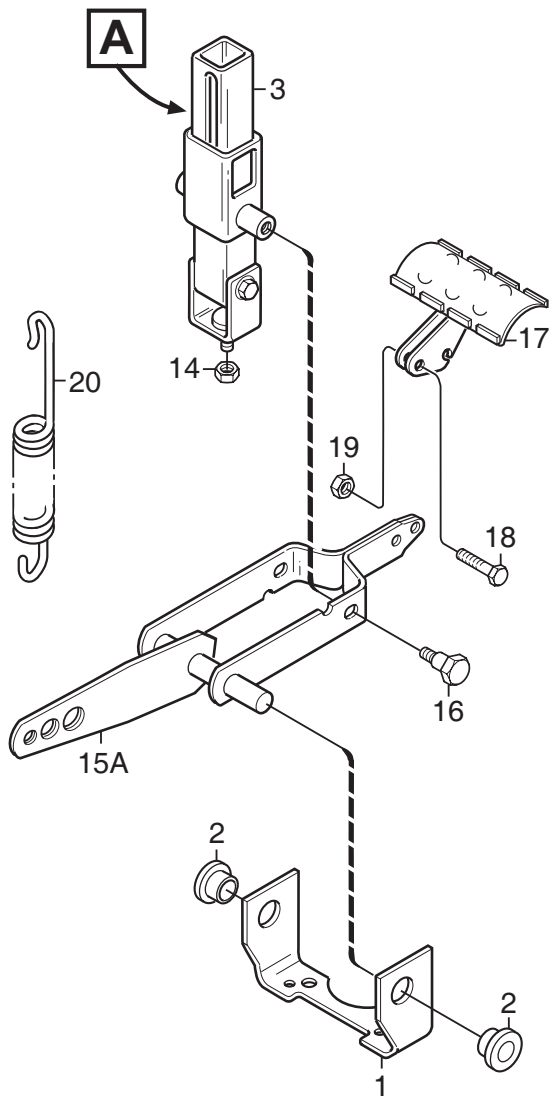

Utgåva Issue		Bildnr Picture No		PARK 2WD PEDALLYFT		PARK 2WD PEDAL LIFT		Sida Page	
2011-11		1023E						76	
Pos. Fig.	Antal/Quantity				Art nr Part No	Benämning	Description	Sats Kit	Anmärkning Notes
	6311 6314 6313 6379	6144 -75							
1	1	1			1134-4117-01	Fäste	Bracket		
2	2	2			1134-2684-01	Lager	Bearing		
3	1	1			1134-4945-01	Lyftspärr kpl	Lift catch assy		
7	1	1			9404-0027-01	• O-ring	• O-ring		
8	1	1			9650-0039-04	• Seegersäkring	• Lock ring		
9	1	1			9595-0276-01	• Spännstift	• Locating pin		
10	1	1			9997-0640-12	• Skruv	• Screw		
11	1	1			9747-0631-02	• Låsmutter	• Lock nut		
13	1	1			9897-0820-16	• Skruv	• Screw		
14	1	1			9747-0831-02	Mutter	Lock nut		
15A	1				1137-0109-01	Lyftarm	Lift arm		
15B		1			1134-4860-01	Lyftgaffel	Lift fork		
16	2	2			1134-0240-00	Ansattsskruv	Shoulder screw		
17	1	1			1134-4938-01	Lyftpedal	Lift pedal		
18	2	2			9997-0625-16	Skruv	Screw		
19	2	2			9739-0631-22	Mutter	Nut		
20	1	1			4231-0013-00	Fjäder	Spring