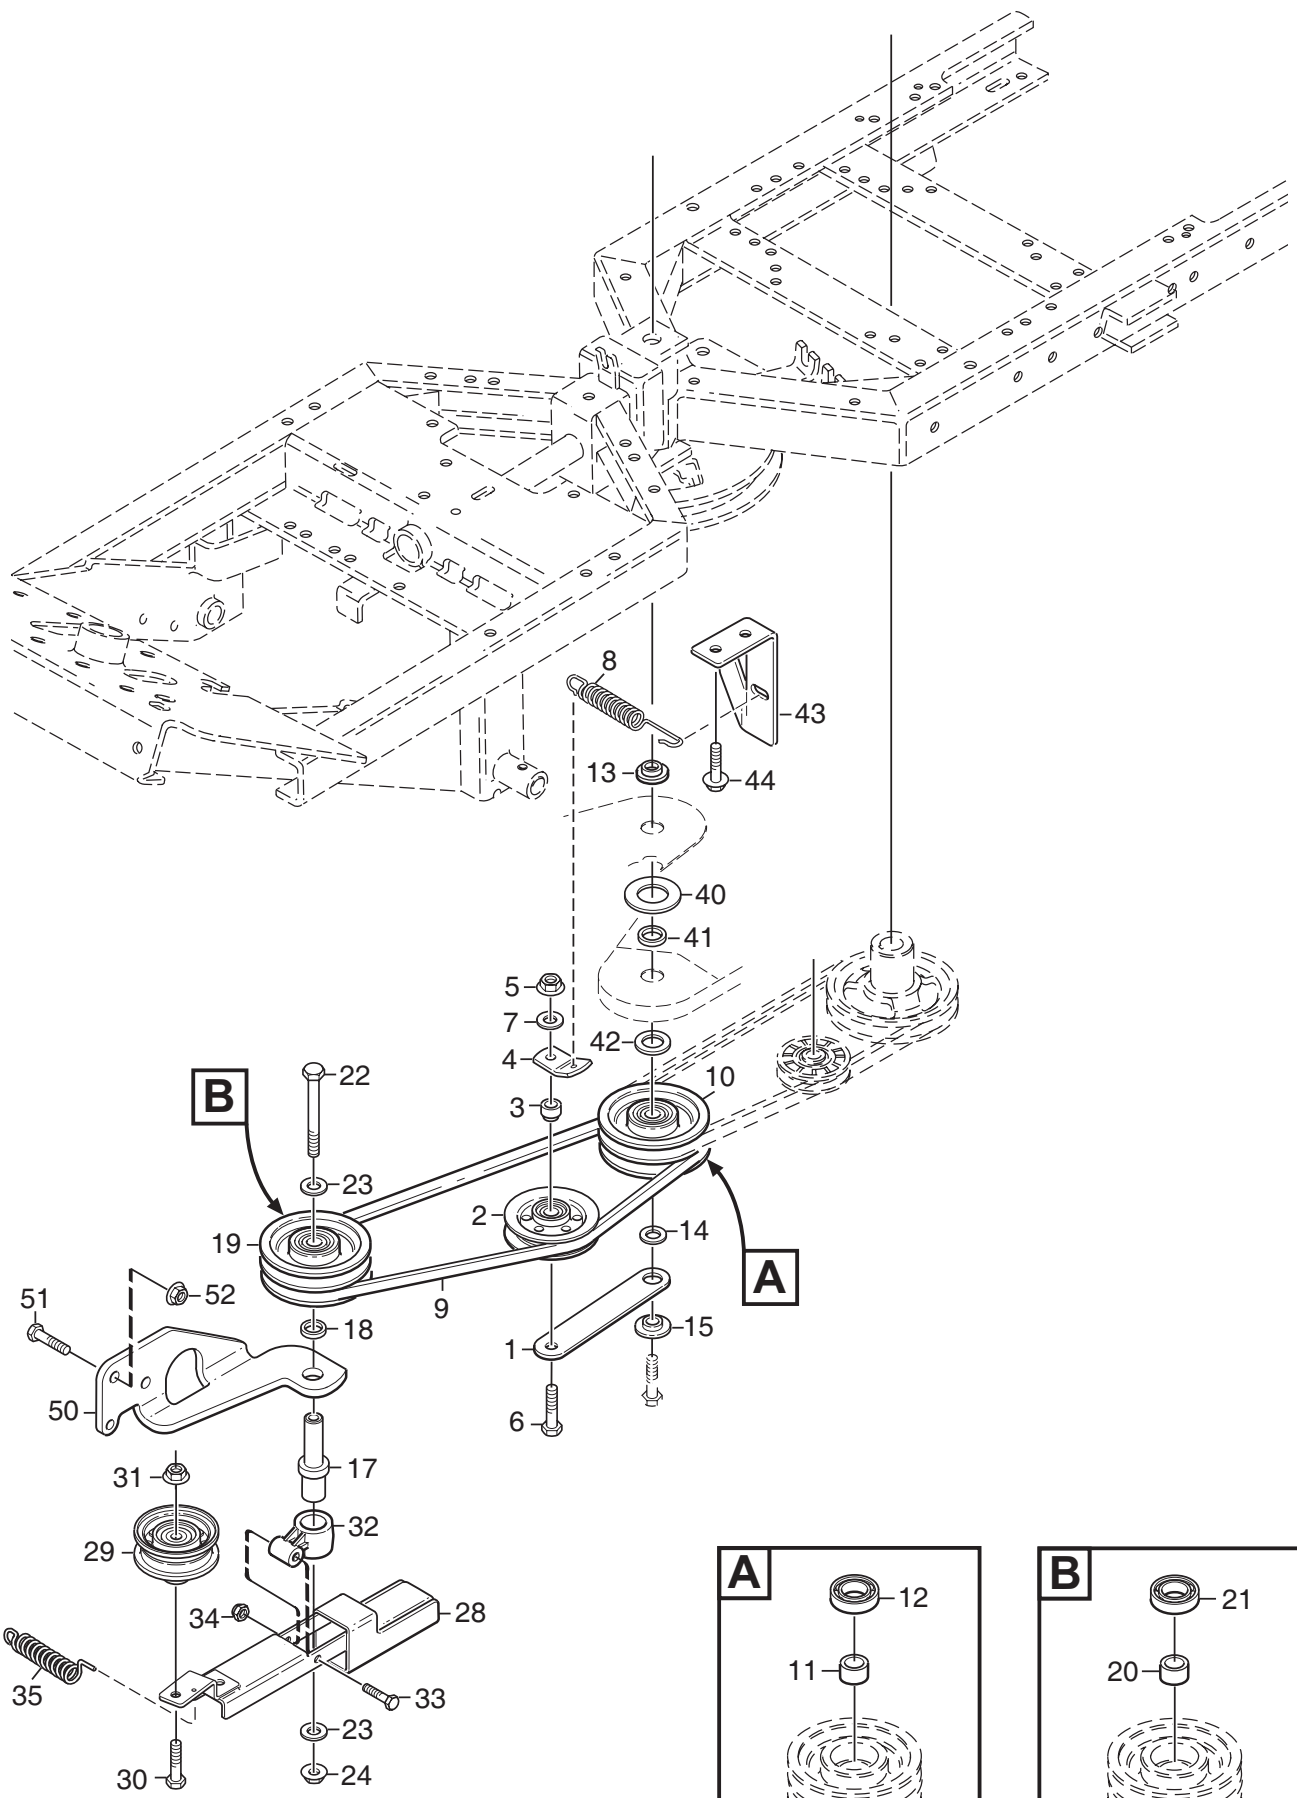

Utgåva Issue 2011-11		Bildnr Picture No 2818		PARK 2WD KRAFTUTTAG 2 (Frankrike)		PARK 2WD POWER TAKE-OFF 2 (France)		Sida Page 108	
Pos. Fig.	Antal/Quantity				Art nr Part No	Benämning	Description	Sats Kit	Anmärkning Notes
	6311 6379 -31								
1	1				1134-1730-01	Spännhjulssarm	Tension wheel arm		
2	1				1134-3663-01	Spännrulle	Tension wheel		
3	1				1134-1888-05	Distans	Spacer		
4	1				1134-1893-01	Fjäderfäste	Spring attachment		
5	1				9739-1031-22	Mutter	Nut		
6	1				9997-1060-12	Skruv	Screw		
7	1				9699-0035-02	Planbricka	Flat washer		
8	1				1134-5713-01	Dragfjäder	Spring		
9	1				1134-9098-01	Drivrem	V-belt		
10	1				1137-0004-01	Centrumremskiva kpl.	Centre pulley assy		= 9585-0148-01 Inkl. pos 11-12
11	1				1134-0051-09	• Distans	• Spacer		
12	2				9549-0019-00	• Kullager	• Ball bearing		
13	1				1134-5548-01	Distans	Spacer		
14	1				9699-0035-02	Planbricka	Flat washer		
15	1				1134-0222-00	Bricka	Washer		
17	1				1134-5663-01	Axel	Shaft		
18	1				1134-0052-00	Lagerdistans	Bearing spacer		
19	1				1137-0004-01	Centrumremskiva kpl.	Centre pulley assy		Inkl. pos 20-21
20	1				1134-0051-09	• Distans	• Spacer		
21	2				9549-0019-00	• Kullager	• Ball bearing		
22	1				9997-1011-06	Skruv	Screw		
23	2				9699-0030-02	Planbricka	Flat washer		
24	1				9739-1031-22	Mutter	Nut		
X 28	1				1137-0386-01	Spännarm	Tension arm		
29	1				1134-5823-01	Spännrulle	Tension roller		
30	1				9997-1050-16	Skruv	Screw		
31	1				9739-1031-22	Mutter	Nut		
32	1				1134-6314-01	Spännarmsfäste	Attachment		
33	1				9997-0645-12	Skruv	Screw		
34	1				9747-0631-02	Låsmutter	Lock nut		
35	1				1134-5824-01	Fjäder	Spring		
X 40	1				1137-0353-01	Bricka (plast)	Washer (plastic)		26x50x2
41	1				1134-0052-00	Lagerdistans	Bearing spacer		17.1x25x5
42	1				9699-0104-02	Bricka	Washer		17x30x3
X 43	1				1137-0419-01	Fjäderfäste	Bracket		
44	2				9945-0816-16	Skruv	Screw		
X 50	1				1137-0395-01	Fäste	Bracket		
51	2				9997-1020-16	Skruv	Screw		
52	2				9739-1031-22	Mutter	Nut