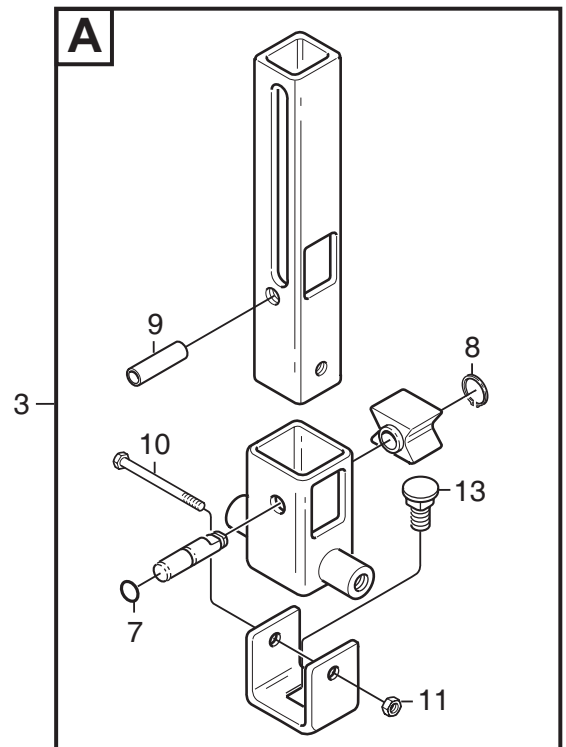

Utgåva Issue		Bildnr Picture No		PARK 2WD PEDALLYFT		PARK 2WD PEDAL LIFT		Sida Page	
2011-11		1023E						76	
Pos. Fig.	Antal/Quantity				Art nr Part No	Benämning	Description	Sats Kit	Anmärkning Notes
	6311 6314 6313 6379	6144 -75							
1	1	1			1134-4117-01	Fäste	Bracket		
2	2	2			1134-2684-01	Lager	Bearing		
3	1	1			1134-4945-01	Lyftspärr kpl	Lift catch assy		
7	1	1			9404-0027-01	• O-ring	• O-ring		
8	1	1			9650-0039-04	• Seegersäkring	• Lock ring		
9	1	1			9595-0276-01	• Spännstift	• Locating pin		
10	1	1			9997-0640-12	• Skruv	• Screw		
11	1	1			9747-0631-02	• Låsmutter	• Lock nut		
13	1	1			9897-0820-16	• Skruv	• Screw		
14	1	1			9747-0831-02	Mutter	Lock nut		
15A	1				1137-0109-01	Lyftarm	Lift arm		
15B		1			1134-4860-01	Lyftgaffel	Lift fork		
16	2	2			1134-0240-00	Ansattsskruv	Shoulder screw		
17	1	1			1134-4938-01	Lyftpedal	Lift pedal		
18	2	2			9997-0625-16	Skruv	Screw		
19	2	2			9739-0631-22	Mutter	Nut		
20	1	1			4231-0013-00	Fjäder	Spring