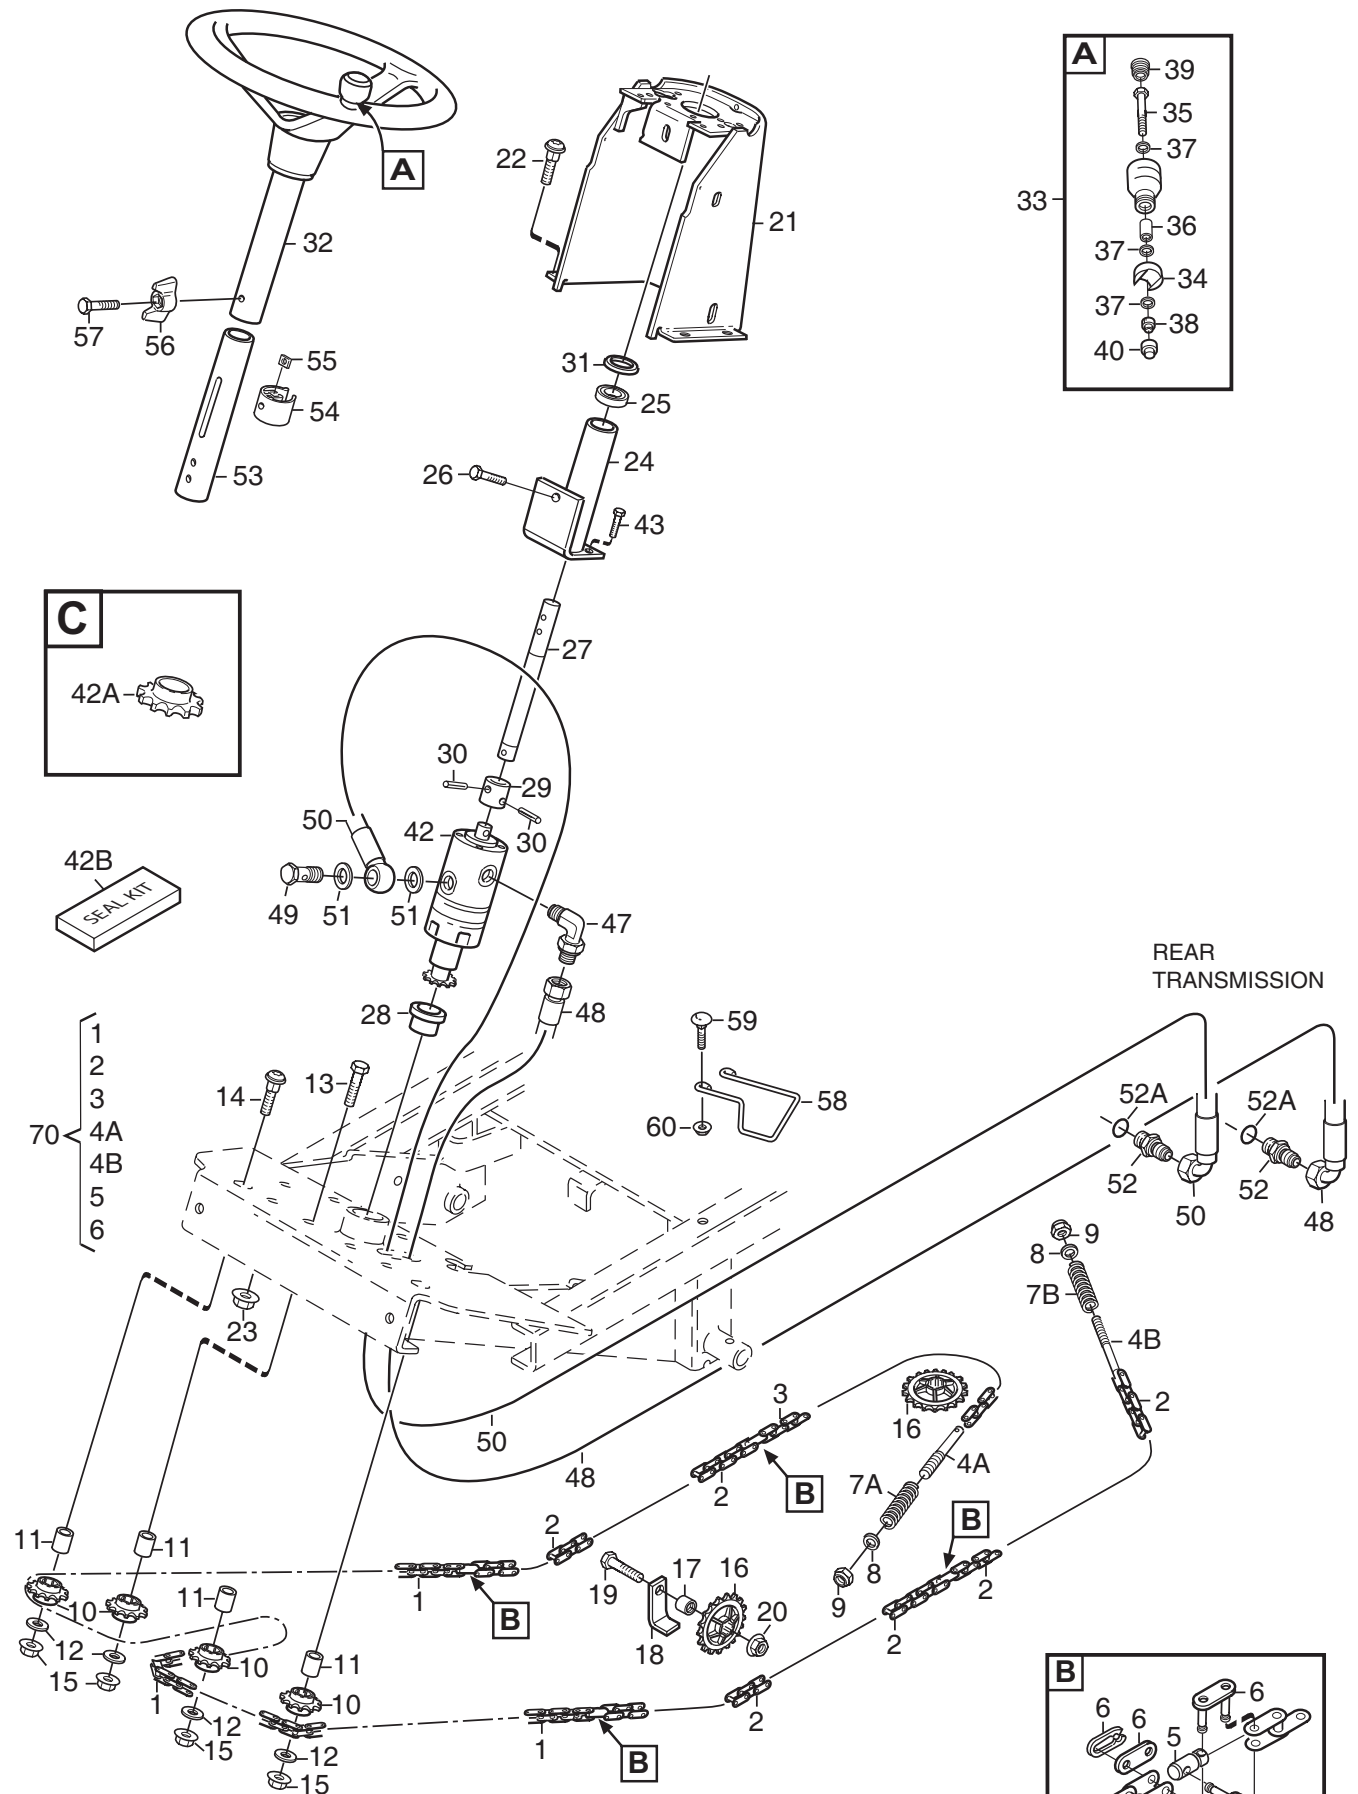

53

- 1
- 2
- 3
- 4
- 5A
- 5B
- 6
- 7
- 8
- 9
- 10
- 11
- 12
- 13
- 14

70

Utgåva Issue		Bildnr Picture No		PARK 2WD PLUS- EXCELLENT STYRNING		PARK 2WD PLUS- EXCELLENT STEERING		Sida Page	
2011- 11		1787E						82	
Pos. Fig.	Antal/Quantity				Art nr Part No	Benämning	Description	Sats Kit	Anmärkning Notes
	6311	6314	6313						
1	1				1134- 6374- 10	• Kedja.....	• Chain.....		129 länk
2	2				1134- 6374- 09	• Kedja.....	• Chain.....		35 länk
3	1				1134- 6374- 02	• Kedja.....	• Chain.....		41 länk
4	1				1134- 6374- 05	• Kedja.....	• Chain.....		47 länk
5A	1				1134- 3550- 01	• Ändnippel.....	• End nipple.....		L = 110 mm
5B	1				1134- 3550- 02	• Ändnippel.....	• End nipple.....		L = 90 mm
6	4				1134- 3565- 01	• Skarvnippel.....	• Connection nipple.....		
7	12				1134- 2824- 02	• Kedjelås.....	• Chain lock.....		
8	2				1134- 5652- 01	• Fäste.....	• Attachment.....		
9	4				1134- 5651- 01	• Bygel.....	• Bracket.....		
10	2				1134- 2816- 01	• Kedjehjul.....	• Sprocket.....		
11	2				1134- 0041- 02	• Linhjulshylsa.....	• Idler wheel bush.....		
12	2				1134- 4817- 01	• Kolvstångssprint.....	• Pin.....		
13	2				9699- 0035- 02	• Planbricka.....	• Flat washer.....		
14	2				9599- 0054- 02	• Saxpinne.....	• Cotter pin.....		
15A	1				1134- 3817- 01	Tryckfjäder.....	Compression spring.....		L = 58 mm
15B	1				1134- 3817- 02	Tryckfjäder.....	Compression spring.....		L = 33 mm
16	2				9699- 0090- 02	Planbricka.....	Flat washer.....		
17	2				9747- 0831- 02	Mutter.....	Lock nut.....		
18	4				1134- 2816- 01	Kedjehjul.....	Sprocket.....		
19	4				1134- 5653- 01	Distans.....	Spacer.....		
20	2				9699- 0035- 02	Planbricka.....	Flat washer.....		
21	2				9997- 1060- 12	Skruv.....	Screw.....		
22	2				9739- 1031- 22	Mutter.....	Nut.....		
23	2				9897- 1060- 12	Skruv.....	Screw.....		
24	2				9731- 1031- 22	Mutter.....	Nut.....		
25	3				1134- 3547- 01	Kedjehjul.....	Sprocket.....		
26	2				1134- 0041- 01	Linhjulshylsa.....	Bushing.....		
27	2				1134- 0046- 00	Linhållare.....	Wire clamp.....		
28	2				9997- 1040- 16	Skruv.....	Screw.....		
29	2				9699- 0035- 02	Planbricka.....	Flat washer.....		
30	2				9739- 1031- 22	Mutter.....	Nut.....		
31	1				1137- 0066- 01	Styrkonsol.....	Steering bracket.....		
32	4				9897- 0820- 16	Skruv.....	Screw.....		
33	4				9739- 0831- 22	Mutter.....	Nut.....		
34	1				1134- 1305- 03	Rattrör- nedre.....	Steering column- lower.....		
35	2				1134- 1901- 01	Lager.....	Bearing.....		
36	1				1137- 0120- 02	Rattstång.....	Steering rod.....		
41	2				9893- 0616- 16	Skruv.....	Screw.....		
42	1				1134- 2837- 03	Distans.....	Spacer.....		
52	1				1134- 5173- 02	Ratt kpl.....	Steering wheel assy.....		
53	1				1134- 3769- 01	• Styrknopp kpl.....	• Steering wheel button.....		
54	1				1134- 3752- 01	• Knoppfäste.....	• Knob holder.....		
55	1				9997- 0870- 16	• Skruv.....	• Screw.....		
56	1				1134- 1565- 06	• Distans.....	• Spacer.....		
57	3				9699- 0090- 02	• Planbricka.....	• Flat washer.....		
58	1				9747- 0831- 02	• Mutter.....	• Lock nut.....		
59	1				9403- 0043- 70	• Plugg.....	• Plug.....		
60	1				9403- 0113- 00	• Mutterhatt.....	• Nut cap.....		
63	1				1137- 0070- 01	Rattrör- inre kpl.....	Steering tube- inner.....		
64	1				1134- 5177- 01	• Slid.....	• Slide.....		
65	1				9710- 0631- 12	• Fyrkantmutter.....	• Square nut.....		
66	1				1134- 4481- 02	Vingmutter.....	Wing nut.....		
67	1				9997- 0630- 12	Skruv.....	Screw.....		
X 70	1				1134- 6380- 03	Styrkedja kpl.....	Steering chain assy.....		Inkl. pos 1 - 14