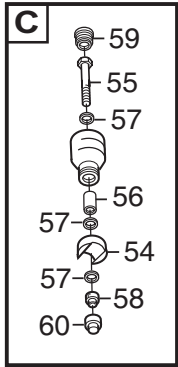

53

- 1
- 2
- 3
- 4
- 5A
- 5B
- 6
- 7
- 8
- 9
- 10
- 11
- 12
- 13
- 14

70