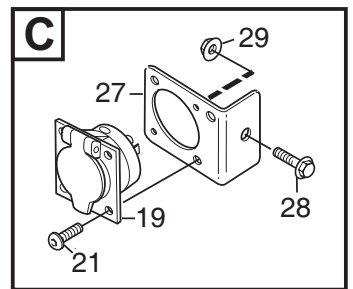

Utgåva Issue 2011- 11		Bildnr Picture No 2020H		PARK 2WD ELUTRUSTNING		PARK 2WD EL. EQUIPMENT		Sida Page 90	
Pos. Fig.	Antal/Quantity				Art nr Part No	Benämning	Description	Sats Kit	Anmärkning Notes
	6311 6314 6313	6379	6144 - 75						
1	1	1	1		1134-5751-01	Batteri	Battery		
2	1	1	1		1134-5994-01	Batteribygel	Battery loop.....		
3	1	1	1		1134-5995-01	Batteribygel	Battery loop.....		
4	1	1	1		1134-4481-02	Vingmutter.....	Wing nut		
5	1	1	1		9747-0631-02	Låsmutter	Lock nut		
6	1	1	1		1134-2962-01	Solenoid kpl	Solenoid assy.....		Inkl. pos 7
7	2	2	2		9794-5131-02	• Mutter.....	• Nut		
8	2	2	2		9852-8013-16	Skruv	Screw		
9	2	2	2		9699-0060-02	Planbricka.....	Flat washer.....		
10	1	1	1		1134-4970-02	Kabel- röd	Cable- red.....		
11	1	1	1		1134-3491-01	Säkringshållare.....	Fuse holder		
12	1	1	1		1134-3496-01	Säkring	Fuse		10A
12	1	1	1		1134-3496-06	Säkring	Fuse		20A
12	1	1	1		1134-3496-07	Säkring	Fuse		30A
13	1	1	1		1134-3631-01	Lock- säkringsdosa.....	Cover- fuse holder.....		
14	1	1	1		1134-3399-02	Brytare.....	Switch		
15	2	2	2		9943-0516-16	Skruv	Screw		
19	1	1			1134-7535-01	Honkontakt	Female terminal.....		
21	2	2			9840-7716-16	Skruv	Screw		
22 A	1	1	1		1134-0234-02	Batterikabel (+).....	Battery cable (+).....		
23	1	1	1		1134-2310-01	Batteriskydd.....	Guard cap		
24	5	5	7		9579-0003-00	Buntband	Cable holder		
X 24	2	2			9579-0018-01	Buntband	Cable tie		L=390
27	1	1			1137-0075-01	Fäste	Bracket		
28	1	1			9959-0820-16	Skruv	Screw		
29	1	1			9739-0831-22	Mutter.....	Nut		
33	2	2			9400-0358-01	LED- lampa	LED- lamp		
34	1	1			1134-7505-01	Kablage.....	Harness.....		
37			1		9959-0612-16	Skruv	Screw		
38			1		9739-0631-22	Mutter.....	Nut		
39		1	1		1134-6454-01	Jordplåt	Ground plate		
40	1				1134-6441-01	Kablage.....	Harness.....		B&S
40		1	1		1137-0027-01	Kablage.....	Harness.....		Honda