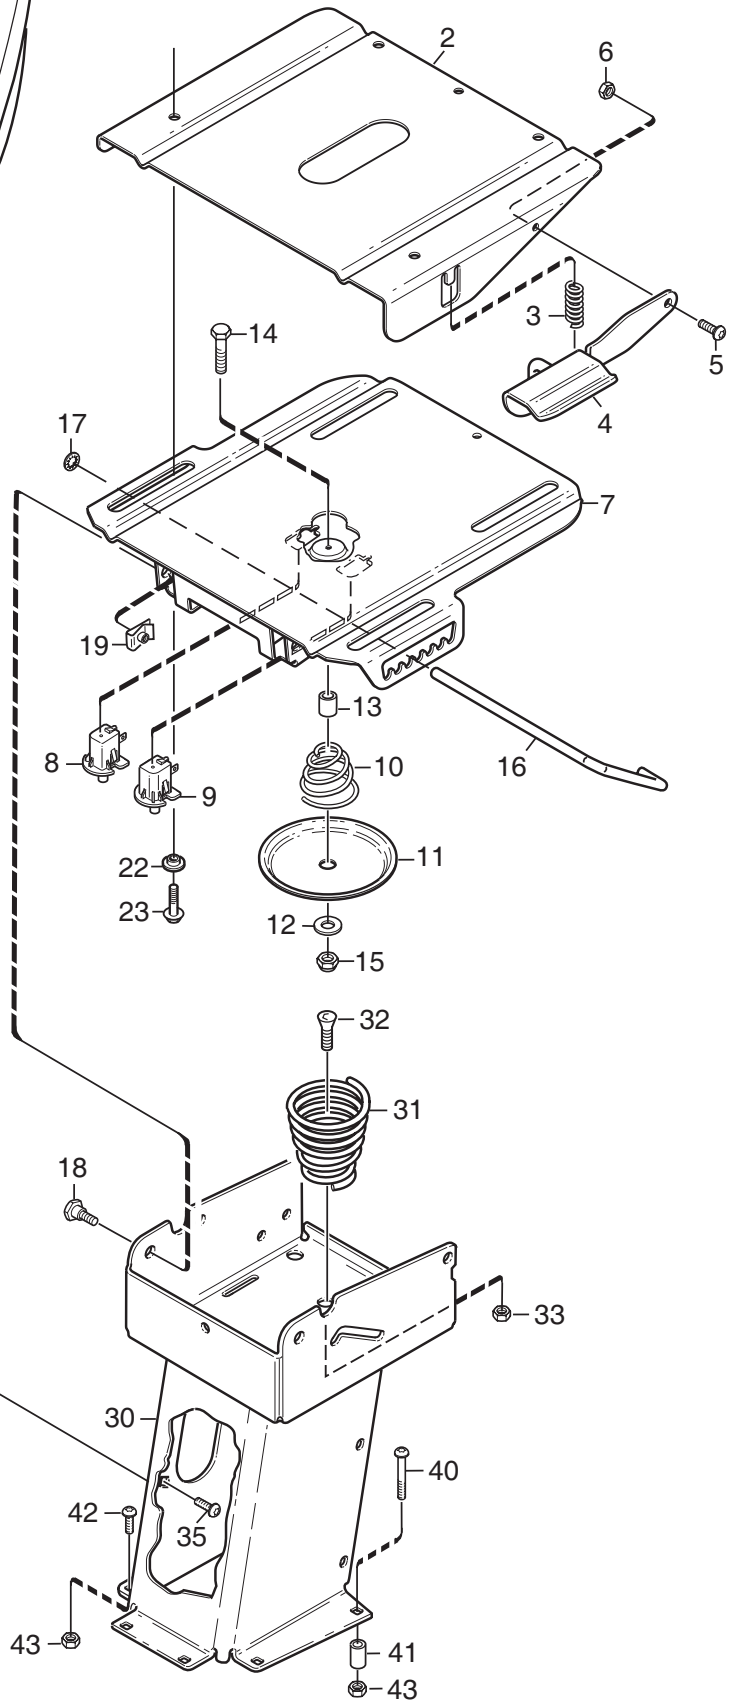

Utgåva Issue		Bildnr Picture No		PARK 2WD SITS		PARK 2WD SEAT		Sida Page	
2011- 11		2019B						78	
Pos. Fig.	Antal/Quantity			Art nr Part No	Benämning	Description	Sats Kit	Anmärkning Notes	
	6311 6314 6313 6379	6144 - 75							
1	1	1		1134-6444-01	Sits	Seat			
2	1	1		1134-6090-01	Glidplatta	Slide plate			
3	1	1		1134-3262-01	Tryckfjäder	Compression spring			
4	1	1		1134-6073-01	Handtag	Handle			
5	1	1		9893-0616-16	Skruv	Screw			
6	1	1		9747-0631-02	Låsmutter	Lock nut			
7	1	1		1134-6068-01	Glidplatta- undre	Slide plate-lower			
8	1	1		1134-3156-01	Brytare (svart)	Switch (black)			
9	1	1		1134-3156-02	Brytare (grå)	Switch (grey)			
10	1	1		1134-5302-01	Fjäder	Spring			
11	1	1		1134-5299-01	Tryckplatta	Push plate			
12	1	1		9699-0090-02	Planbricka	Flat washer			
13	1	1		1134-1565-06	Distans	Spacer			
14	1	1		9997-0840-12	Skruv	Screw			
15	1	1		9747-0831-02	Mutter	Lock nut			
16	1	1		1134-5179-01	Spärr	Catch			
17	1	1		9675-0012-02	Starlock	Locking washer			
18	2	2		1134-0240-00	Ansatsskruv	Shoulder screw			
19	2	2		1134-4620-02	Fjädermutter	Spring nut			
22	4	4		1134-6078-01	Ansatsbricka	Flange washer			
23	4	4		9959-0820-16	Skruv	Screw			
30	1	1		1134-5698-01	Sitskonsol	Seat bracket			
31	1	1		1134-4256-01	Sitsfjäder	Seat spring			
32	1	1		9924-1235-19	Skruv	Screw			
33	1	1		9747-1231-02	Låsmutter	Lock nut			
34	1	1		1134-3990-01	Armsvep	Attachment-side panel			
35	2	2		9897-0820-16	Skruv	Screw			
36	2	2		9739-0831-22	Mutter	Nut			
37	1	1		1134-4130-01	Lock- undre	Cover-lower			
38	4	4		9840-8013-16	Skruv	Screw			
40	2	2		9897-0880-12	Skruv	Screw			
41	2	2		1134-1565-08	Distans	Spacer			
42	4	4		9897-0820-16	Skruv	Screw			
43	6	6		9747-0831-02	Mutter	Lock nut