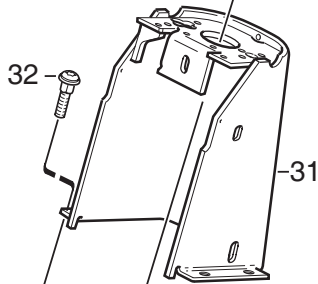

53

- 1
- 2
- 3
- 4
- 5A
- 5B
- 6
- 7
- 8
- 9
- 10
- 11
- 12
- 13
- 14

70