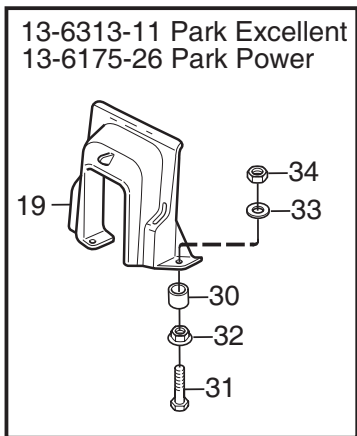

Utgåva Issue 2011-11		Bildnr Picture No 2016C		PARK 2WD KAROSS- BAK		PARK 2WD BODY WORK- REAR		Sida Page 70	
Pos. Fig.	Antal/Quantity				Art nr Part No	Benämning	Description	Sats Kit	Anmärkning Notes
	6311 6314 6379	6313	6144 - 75						
1	1	1	1		1134-6025-01	Motorhuv.....	Engine hood.....		
2	4	4	4		9893-0616-16	Skruv.....	Screw.....		
3	1	1	1		1134-9028-01	Gummistropp- sats.....	Rubber strap kit.....		Sats 3 st/kit of 3
4	1	1	1		9632-0513-00	Popnit.....	Pop rivet.....		
5	1	1	1		9699-0120-02	Bricka.....	Washer.....		
6	1	1	1		1134-6026-01	Motorlucka.....	Engine cover.....		
7	1	1	1		1134-6027-01	Ändavslut- vä.....	Bumper end- LH.....		
8	1	1	1		1134-6027-02	Ändavslut- hö.....	Bumper end- RH.....		
9	4	4	4		1134-6310-01	Clips.....	Clips.....		
15	1	1	1		1134-4012-03	Stödkonsol- hö.....	Support- RH.....		
16	1	1	1		1134-4012-04	Stödkonsol- vä.....	Support- LH.....		
17	1	1	1		9959-0820-16	Skruv.....	Screw.....		
18	1	1	1		9739-0831-22	Mutter.....	Nut.....		
19	1	1	1		1134-6241-01	Huvstöd.....	Hood support.....		
20	3	3	3		9893-0616-16	Skruv.....	Screw.....		
21	1	1	1		1134-4800-01	Innerskärm- hö.....	Inner mud guard- RH.....		
22	4	4	4		9699-0060-02	Planbricka.....	Flat washer.....		
23	4	4	4		9893-0616-16	Skruv.....	Screw.....		
24	1	1	1		1134-4801-01	Innerskärm- vä.....	Inner mud guard- LH.....		
30		3			1137-0020-01	Distans.....	Spacer.....		
31		3			9997-0535-16	Skruv.....	Screw.....		
32		3			9739-0531-22	Mutter.....	Nut.....		
33		3			9699-0099-02	Bricka.....	Washer.....		
34		3			9747-0531-02	Mutter.....	Nut.....		
99		1			1134-6443-04	Dekalsats.....	Decal kit.....		Excellent
99	1				1134-6443-09	Dekalsats.....	Decal kit.....		Ranger
99	1				1134-6443-10	Dekalsats.....	Decal kit.....		Plus

X