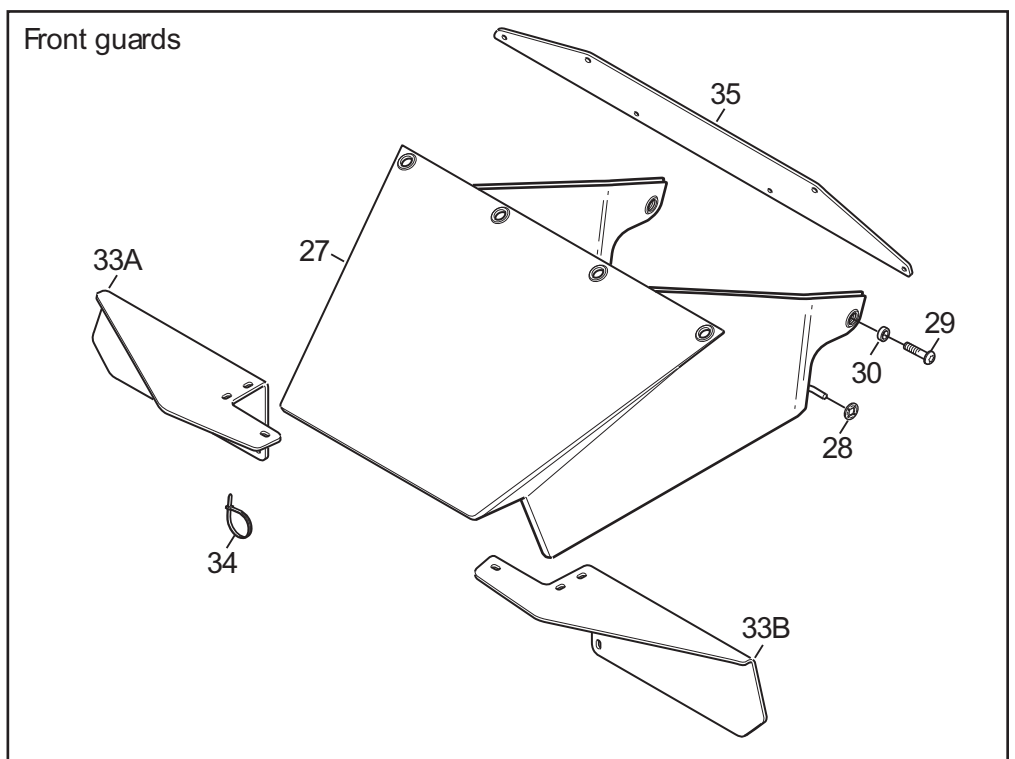

Utgåva Issue 2011- 11		Bildnr Picture No 2822		PARK 2WD KAROSS (Frankrike)		PARK 2WD BODY WORK (France)		Sida Page 72	
Pos. Fig.	Antal/Quantity				Art nr Part No	Benämning	Description	Sats Kit	Anmärkning Notes
	6311 6379 FR								
X	1	1			1137-0352-01	Skydd	Protection		
X	2	1			1137-0354-01	Skydd	Protection		
X	3	2			1137-0355-01	Gummiduk.....	Rubber sheet.....		
	4	4			9893-0616-16	Skruv.....	Screw.....		
	5	4			9739-0631-22	Mutter.....	Nut.....		
	6	4			9699-0025-02	Planbricka.....	Washer.....		
X	10	1			1137-0413-01	Bygel	Loop.....		
	11	2			9893-0616-16	Skruv.....	Screw.....		
	12	2			9959-0620-16	Skruv.....	Screw.....		
	13	2			9739-0631-22	Mutter.....	Nut.....		
X	14	1			1137-0357-01	Överfall.....	Clamp.....		
X	20	1			1137-0391-01	Skydd	Protection		
	21	1			9893-0616-16	Skruv.....	Screw.....		
	22	1			9959-0620-16	Skruv.....	Screw.....		
	23	1			9739-0631-22	Mutter.....	Nut.....		
X	25	1			1137-0393-01	Skyddsplåt.....	Protection plate.....		
X	27	1			1137-0363-01	Skydd	Protection		
	28	2			9675-0009-02	Starlock.....	Starlock		
	29	6			9893-0616-16	Skruv.....	Screw.....		
	30	6			1134-5114-01	Distans	Spacer.....		
X	33A	1			1137-0366-01	Skydd- hö	Protection- RH		
X	33B	1			1137-0366-02	Skydd- vä.....	Protection- LH.....		
	34	8			9579-0003-00	Buntband	Cable holder.....		
X	35	1			1137-0414-01	Fäste.....	Bracket.....