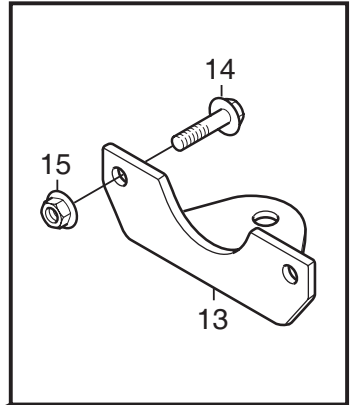

Utgåva Issue		Bildnr Picture No		PARK 2WD MONTERINGSDETALJER		PARK 2WD ASSEMBLY PARTS		Sida Page	
2011-11		2014E						64	
Pos. Fig.	Antal/Quantity				Art nr Part No	Benämning	Description	Sats Kit	Anmärkning Notes
	6311 6314 6313 6379	6311 6379 FR	6144 -75						
	4	2	2	2	9595-0262-00	Spännstift .....	Locating pin .....		
	5A	1	1	1	9699-0103-02	Shims .....	Flat washer .....		0.5 mm
	5B	1	1	1	9699-0114-02	Shims .....	Flat washer .....		1.0 mm
	10	2	2	2	1134-4734-01	Tändningsnyckel.....	Ignition key .....		
	13	1	1	1	1134-5512-01	Dragplåt.....	Towing plate.....		
	14	2	2	2	9959-0820-16	Skruv.....	Screw.....		
	15	2	2	2	9739-0831-22	Mutter.....	Nut .....		
	17	1	1	1	1134-6113-02	Batteriskruvar .....	Battery screws .....		
	18	2	2	2	9898-1035-16	Skruv.....	Screw.....		
	19	2	2	2	9739-1031-22	Mutter.....	Nut .....		
X	31	1			8211-0003-11	Bruksanvisning .....	Owner's manual .....		
X	31			1	8211-0046-01	Bruksanvisning .....	Owner's manual .....		Park Silent
X	31		1		8211-0052-10	Bruksanvisning .....	Owner's manual .....		France
X	31	1		1	8211-0604-10	Monteringsanvisning .....	Assy instructions .....		
X	31	1		1	8211-0701-10	Säkerhetsföreskrifter .....	Safety regulations .....		
X	31	1	1	1	8211-0901-10	Servicebok.....	Service book .....		
X	31	1	1	1	8211-0960-10	Garantikort.....	Warranty card .....		