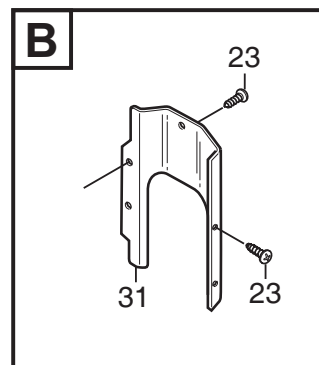

Utgåva Issue 2011-11		Bildnr Picture No 2820		PARK 2WD PLUS- EXCELLENT- RANGER KAROSS- FRAM		PARK 2WD PLUS- EXCELLENT- RANGER BODY WORK- FRONT		Sida Page 68	
Pos. Fig.	Antal/Quantity				Art nr Part No	Benämning	Description	Sats Kit	Anmärkning Notes
	6311	6314	6313	6379					
1	1				1137-0048-01	Skärm- vä, grå	Mud guard- LH, grey		
2	1				1137-0048-02	Skärm- hö, grå	Mud guard- RH, grey		
3	2				9893-0616-16	Skruv	Screw		
4	2				1134-4176-01	Clips	Clips		
5	2				9699-0060-02	Planbricka	Flat washer		
6	2				9747-0631-02	Låsmutter	Lock nut		
7	2				1137-0088-01	Stödplåt	Support plate		
8	6				9945-0816-16	Skruv	Screw		
9	4				9699-0056-02	Planbricka	Flat washer		
10	1				1137-0049-01	Stötfångare- grå	Bumper- grey		
11	6				9893-0616-16	Skruv	Screw		
12	2				1134-4176-01	Clips	Clips		
17	1				1134-4360-01	Kåpa- inre	Cover- inner		
18	1				1134-3979-01	Kåpa- yttre	Cover- outer		
19	3				9946-0525-16	Skruv	Screw		
20	2				9950-0570-12	Skruv	Screw		
21	2				9747-0531-02	Mutter	Nut		
23	4				9893-0616-16	Skruv	Screw		
25	1				1134-3970-05	Kantlist- vä, grå	Moulding- LH, grey		
26	1				1134-3970-02	Kantlist- hö, grå	Moulding- RH, grey		
27	4				9893-0616-16	Skruv	Screw		
28	2				9840-8013-16	Skruv	Screw		
29	2				9897-0616-16	Vagnsbult	Carriage bolt		
31	1				1134-6461-01	Bakstycke	Rear plate		
40	1				1137-0050-01	Frontkåpa- nedre	Front panel- lower		
41	2				9838-9516-12	Skruv	Screw		
42	1				1137-0051-01	Frontkåpa- övre	Front panel- upper		
43	2				9946-0525-16	Skruv	Screw		
44	1				1137-0052-01	Lamphållare	Lamp holder		
45	1				1137-0053-01	Toppkåpa	Top panel		
46	2				9838-9516-12	Skruv	Screw		
47	1				1137-0054-01	Lampglas	Lamp glass