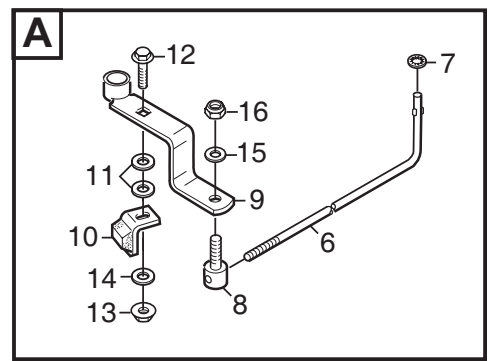

Utgåva Issue 2011-11		Bildnr Picture No 2817		PARK 2WD KRAFTUTTAG 1 (Frankrike)		PARK 2WD POWER TAKE-OFF 1 (France)		Sida Page 106	
Pos. Fig.	Antal/Quantity				Art nr Part No	Benämning	Description	Sats Kit	Anmärkning Notes
	6311 6379 -31								
	1	1			1134-2018-02	Spännarm	Tension arm		
	2	1			1134-9027-02	Spännrulle- grå	Tension roller- grey		
	3	1			1134-9071-01	Drivrem	V- belt		= 9585-0129-01
	4	1			9997-1030-16	Skruv	Screw		
	5	1			9799-1031-02	Mutter	Nut		
X	6	1			1134-4162-02	Bromsstång	Brake rod		
	7	1			9675-0008-02	Starlock	Locking washer		
	8	1			1134-4170-01	Nippel	Nipple		
	9	1			1134-4111-01	Bromsarm	Brake arm		
X	10	1			1137-0389-01	Bromsklots	Brake pad		
	11	2			9699-0035-02	Planbricka	Flat washer		
	12	1			9897-0825-16	Skruv	Screw		
	13	1			9747-0831-02	Mutter	Lock nut		
	14	1			9699-0090-02	Planbricka	Flat washer		
	15	1			9699-0025-02	Planbricka	Washer		
	16	1			9747-0631-02	Låsmutter	Lock nut		
	17	1			4231-0013-00	Fjäder	Spring		
	18	1			1134-4231-01	Dragfjäder	Spring		
	19	1			1134-1565-10	Distans	Spacer		
	20	1			9997-0860-12	Skruv	Screw		
	21	1			9699-0056-02	Planbricka	Flat washer		
	22	1			9739-0831-22	Mutter	Nut		
	23	1			1134-4163-01	Ansatsskruv	Shoulder bolt		
	24	1			9699-0035-02	Planbricka	Flat washer		
X	25	1			9731-1031-22	Mutter	Nut		
	26	1			1134-3958-02	Remstyrning	Belt guide		
	27	2			9893-0616-16	Skruv	Screw		
	28	1			1134-0041-03	Hylsa	Collar		
	29	1			9997-1070-12	Skruv	Screw		
	30	1			9739-1031-22	Mutter	Nut