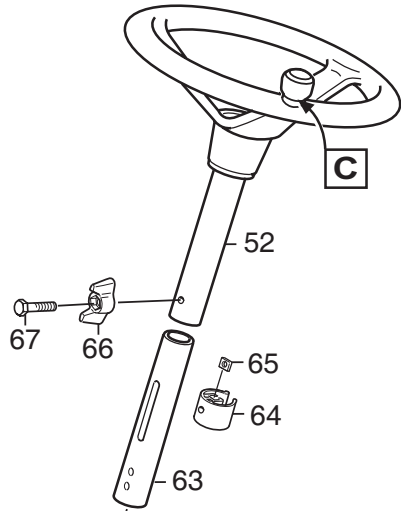

53

- 1
- 2
- 3
- 4
- 5A
- 5B
- 6
- 7
- 8
- 9
- 10
- 11
- 12
- 13
- 14

70