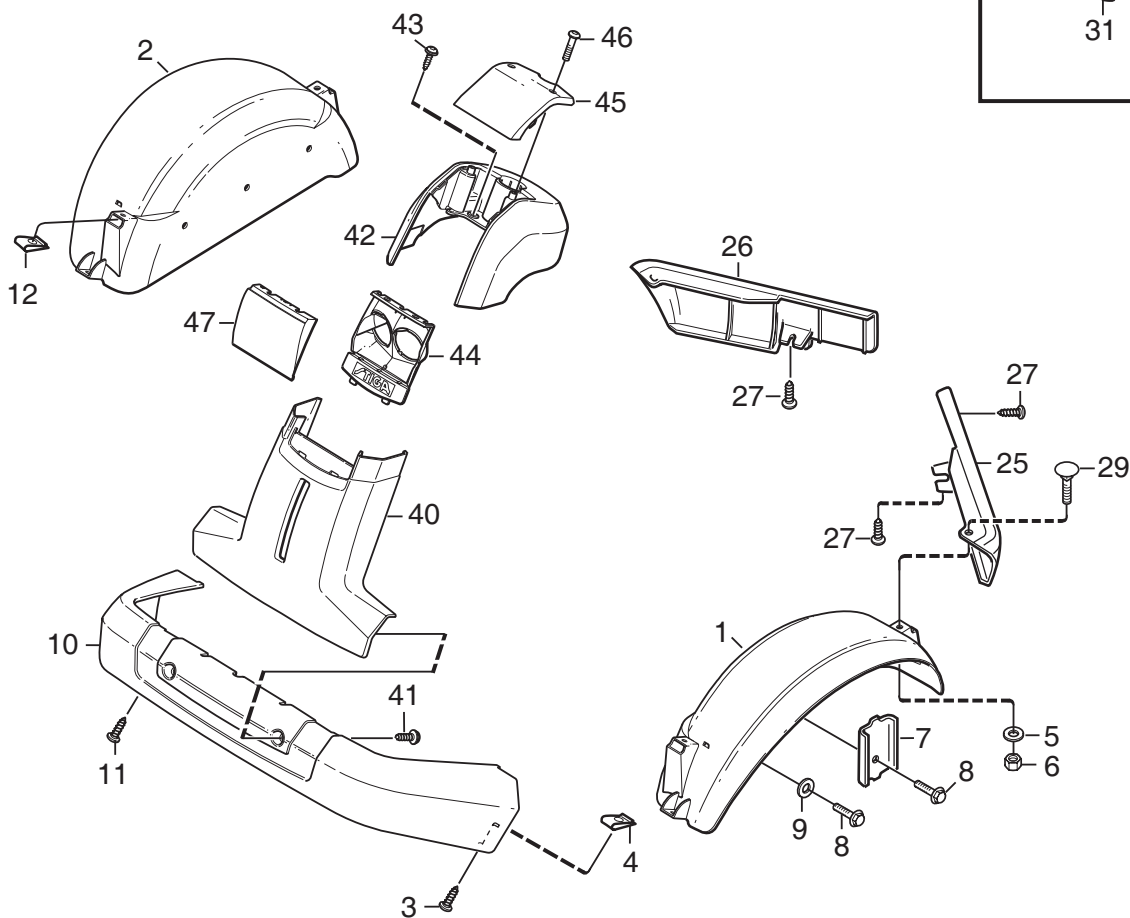

Utgåva Issue 2011-11		Bildnr Picture No 2820		PARK 2WD PLUS- EXCELLENT- RANGER KAROSS- FRAM		PARK 2WD PLUS- EXCELLENT- RANGER BODY WORK- FRONT		Sida Page 68	
Pos. Fig.	Antal/Quantity				Art nr Part No	Benämning	Description	Sats Kit	Anmärkning Notes
	6311	6314	6313	6379					
1	1				1137-0048-01	Skärm- vä, grå	Mud guard- LH, grey		
2	1				1137-0048-02	Skärm- hö, grå	Mud guard- RH, grey		
3	2				9893-0616-16	Skruv	Screw		
4	2				1134-4176-01	Clips	Clips		
5	2				9699-0060-02	Planbricka	Flat washer		
6	2				9747-0631-02	Låsmutter	Lock nut		
7	2				1137-0088-01	Stödplåt	Support plate		
8	6				9945-0816-16	Skruv	Screw		
9	4				9699-0056-02	Planbricka	Flat washer		
10	1				1137-0049-01	Stötfångare- grå	Bumper- grey		
11	6				9893-0616-16	Skruv	Screw		
12	2				1134-4176-01	Clips	Clips		
17	1				1134-4360-01	Kåpa- inre	Cover- inner		
18	1				1134-3979-01	Kåpa- yttre	Cover- outer		
19	3				9946-0525-16	Skruv	Screw		
20	2				9950-0570-12	Skruv	Screw		
21	2				9747-0531-02	Mutter	Nut		
23	4				9893-0616-16	Skruv	Screw		
25	1				1134-3970-05	Kantlist- vä, grå	Moulding- LH, grey		
26	1				1134-3970-02	Kantlist- hö, grå	Moulding- RH, grey		
27	4				9893-0616-16	Skruv	Screw		
28	2				9840-8013-16	Skruv	Screw		
29	2				9897-0616-16	Vagnsbult	Carriage bolt		
31	1				1134-6461-01	Bakstycke	Rear plate		
40	1				1137-0050-01	Frontkåpa- nedre	Front panel- lower		
41	2				9838-9516-12	Skruv	Screw		
42	1				1137-0051-01	Frontkåpa- övre	Front panel- upper		
43	2				9946-0525-16	Skruv	Screw		
44	1				1137-0052-01	Lamphållare	Lamp holder		
45	1				1137-0053-01	Toppkåpa	Top panel		
46	2				9838-9516-12	Skruv	Screw		
47	1				1137-0054-01	Lampglas	Lamp glass