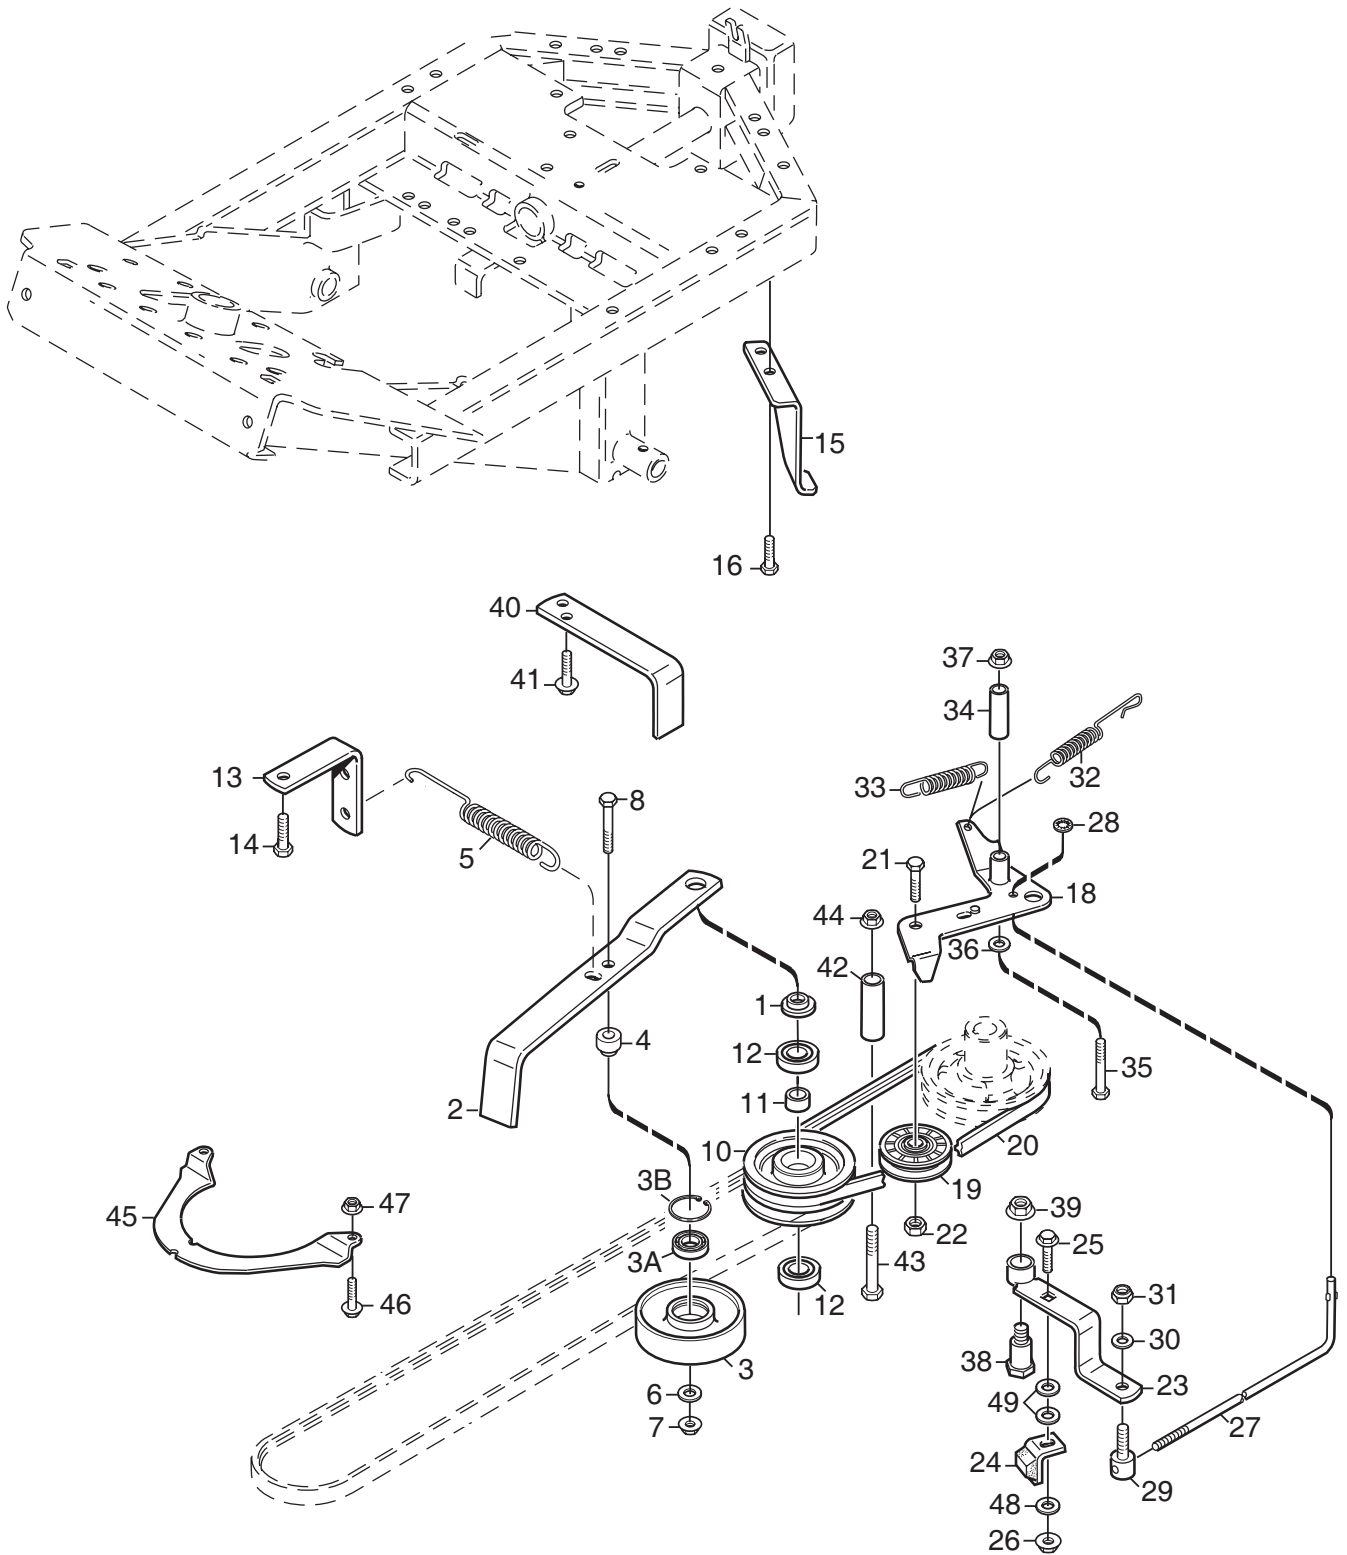

Utgåva Issue		Bildnr Picture No		PARK 2WD KRAFTUTTAG		PARK 2WD POWER TAKE- OFF		Sida Page	
2011- 11		1030H						104	
Pos. Fig.	Antal/Quantity			Art nr Part No	Benämning	Description	Sats Kit	Anmärkning Notes	
	6311 6314 6313 6379	6144 - 75							
X	1	1	1	1134-5548-01	Distans	Spacer		Inkl. pos 3A- 3B	
	2	1	1	1134-5109-01	Spännhjularm	Tension wheel arm			
	3	1	1	1137-0128-01	Spännrulle kpl.....	Tension roller assy			
	3A	1	1	9549-0019-00	• Kullager	• Ball bearing			
	3B	1	1	9651-0040-04	• Låsring	• Retaining ring.....			
	4	1	1	1134-1888-04	Distans	Spacer			
	5	1	1	1134-5111-01	Fjäder.....	Spring			
	6	1	1	9699-0056-02	Planbricka.....	Flat washer.....			
	7	1	1	9739-0831-22	Mutter.....	Nut			
	8	1	1	9997-0855-12	Skruv.....	Screw.....			
	10	1	1	1137-0004-01	Centrumremskiva kpl.....	Centre pulley assy			
	11	1	1	1134-0051-09	• Distans	• Spacer.....			
	12	2	2	9549-0019-00	• Kullager	• Ball bearing			
	13	1	1	1134-5112-01	Fjäderfäste.....	Spring attachment.....			
	14	2	2	9945-0816-16	Skruv.....	Screw.....			
	15	1	1	1134-5110-01	Hake	Hook			
	16	2	2	9893-0616-16	Skruv.....	Screw.....			
	18	1	1	1134-2018-02	Spännarm.....	Tension arm			
	19	1	1	1134-9027-02	Spännrulle- grå	Tension roller- grey			
	20	1	1	1134-9071-01	Drivrem	V- belt.....	= 9585-0129-01		
	21	1	1	9997-1030-16	Skruv.....	Screw.....			
	22	1	1	9799-1031-02	Mutter.....	Nut			
	23	1	1	1134-4111-01	Bromsarm	Brake arm			
	24	1	1	1134-4164-03	Bromsklots	Brake pad			
	25	1	1	9897-0825-16	Skruv.....	Screw.....			
	26	1	1	9747-0831-02	Mutter.....	Lock nut			
	27	1	1	1134-4162-01	Bromsstång	Brake rod			
	28	1	1	9675-0008-02	Starlock	Locking washer			
	29	1	1	1134-4170-01	Nippel	Nipple.....			
	30	1	1	9699-0025-02	Planbricka.....	Washer.....			
	31	1	1	9747-0631-02	Låsmutter	Lock nut			
	32	1	1	4231-0013-00	Fjäder.....	Spring			
	33	1	1	1134-4231-01	Dragfjäder.....	Spring			
	34	1	1	1134-1565-10	Distans	Spacer			
	35	1	1	9997-0860-12	Skruv.....	Screw.....			
	36	1	1	9699-0056-02	Planbricka.....	Flat washer.....			
	37	1	1	9739-0831-22	Mutter.....	Nut			
	38	1	1	1134-4163-01	Ansätsskruv.....	Shoulder bolt			
	39	1	1	9731-1031-22	Mutter.....	Nut			
	40	1	1	1134-3958-01	Remstyrning.....	Belt guide.....			
	41	2	2	9893-0616-16	Skruv.....	Screw.....			
	42	1	1	1134-0041-03	Hylsa	Collar			
	43	1	1	9997-1070-12	Skruv.....	Screw.....			
	44	1	1	9739-1031-22	Mutter.....	Nut			
	45	1	1	1134-3654-01	Fingerskydd	Finger guard.....			
	46	2	2	9959-0612-16	Skruv.....	Screw.....			
	47	2	2	9739-0631-22	Mutter.....	Nut			
	48	1	1	9699-0090-02	Planbricka.....	Flat washer.....			
	49	2	2	9699-0035-02	Planbricka.....	Flat washer.....