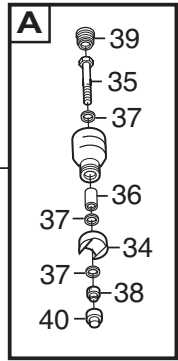

53

- 1
- 2
- 3
- 4
- 5A
- 5B
- 6
- 7
- 8
- 9
- 10
- 11
- 12
- 13
- 14

70

Utgåva Issue		Bildnr Picture No		PARK 2WD PLUS- EXCELLENT STYRNING		PARK 2WD PLUS- EXCELLENT STEERING		Sida Page	
2011- 11		1787E						82	
Pos. Fig.	Antal/Quantity				Art nr Part No	Benämning	Description	Sats Kit	Anmärkning Notes
	6311	6314	6313						
1	1				1134- 6374- 10	• Kedja.....	• Chain.....		129 länk
2	2				1134- 6374- 09	• Kedja.....	• Chain.....		35 länk
3	1				1134- 6374- 02	• Kedja.....	• Chain.....		41 länk
4	1				1134- 6374- 05	• Kedja.....	• Chain.....		47 länk
5A	1				1134- 3550- 01	• Ändnippel.....	• End nipple.....		L = 110 mm
5B	1				1134- 3550- 02	• Ändnippel.....	• End nipple.....		L = 90 mm
6	4				1134- 3565- 01	• Skarvnippel.....	• Connection nipple.....		
7	12				1134- 2824- 02	• Kedjelås.....	• Chain lock.....		
8	2				1134- 5652- 01	• Fäste.....	• Attachment.....		
9	4				1134- 5651- 01	• Bygel.....	• Bracket.....		
10	2				1134- 2816- 01	• Kedjehjul.....	• Sprocket.....		
11	2				1134- 0041- 02	• Linhjulshylsa.....	• Idler wheel bush.....		
12	2				1134- 4817- 01	• Kolvstångssprint.....	• Pin.....		
13	2				9699- 0035- 02	• Planbricka.....	• Flat washer.....		
14	2				9599- 0054- 02	• Saxpinne.....	• Cotter pin.....		
15A	1				1134- 3817- 01	Tryckfjäder.....	Compression spring.....		L = 58 mm
15B	1				1134- 3817- 02	Tryckfjäder.....	Compression spring.....		L = 33 mm
16	2				9699- 0090- 02	Planbricka.....	Flat washer.....		
17	2				9747- 0831- 02	Mutter.....	Lock nut.....		
18	4				1134- 2816- 01	Kedjehjul.....	Sprocket.....		
19	4				1134- 5653- 01	Distans.....	Spacer.....		
20	2				9699- 0035- 02	Planbricka.....	Flat washer.....		
21	2				9997- 1060- 12	Skruv.....	Screw.....		
22	2				9739- 1031- 22	Mutter.....	Nut.....		
23	2				9897- 1060- 12	Skruv.....	Screw.....		
24	2				9731- 1031- 22	Mutter.....	Nut.....		
25	3				1134- 3547- 01	Kedjehjul.....	Sprocket.....		
26	2				1134- 0041- 01	Linhjulshylsa.....	Bushing.....		
27	2				1134- 0046- 00	Linhållare.....	Wire clamp.....		
28	2				9997- 1040- 16	Skruv.....	Screw.....		
29	2				9699- 0035- 02	Planbricka.....	Flat washer.....		
30	2				9739- 1031- 22	Mutter.....	Nut.....		
31	1				1137- 0066- 01	Styrkonsol.....	Steering bracket.....		
32	4				9897- 0820- 16	Skruv.....	Screw.....		
33	4				9739- 0831- 22	Mutter.....	Nut.....		
34	1				1134- 1305- 03	Rattrör- nedre.....	Steering column- lower.....		
35	2				1134- 1901- 01	Lager.....	Bearing.....		
36	1				1137- 0120- 02	Rattstång.....	Steering rod.....		
41	2				9893- 0616- 16	Skruv.....	Screw.....		
42	1				1134- 2837- 03	Distans.....	Spacer.....		
52	1				1134- 5173- 02	Ratt kpl.....	Steering wheel assy.....		
53	1				1134- 3769- 01	• Styrknopp kpl.....	• Steering wheel button.....		
54	1				1134- 3752- 01	• Knoppfäste.....	• Knob holder.....		
55	1				9997- 0870- 16	• Skruv.....	• Screw.....		
56	1				1134- 1565- 06	• Distans.....	• Spacer.....		
57	3				9699- 0090- 02	• Planbricka.....	• Flat washer.....		
58	1				9747- 0831- 02	• Mutter.....	• Lock nut.....		
59	1				9403- 0043- 70	• Plugg.....	• Plug.....		
60	1				9403- 0113- 00	• Mutterhatt.....	• Nut cap.....		
63	1				1137- 0070- 01	Rattrör- inre kpl.....	Steering tube- inner.....		
64	1				1134- 5177- 01	• Slid.....	• Slide.....		
65	1				9710- 0631- 12	• Fyrkantmutter.....	• Square nut.....		
66	1				1134- 4481- 02	Vingmutter.....	Wing nut.....		
67	1				9997- 0630- 12	Skruv.....	Screw.....		
X 70	1				1134- 6380- 03	Styrkedja kpl.....	Steering chain assy.....		Inkl. pos 1 - 14