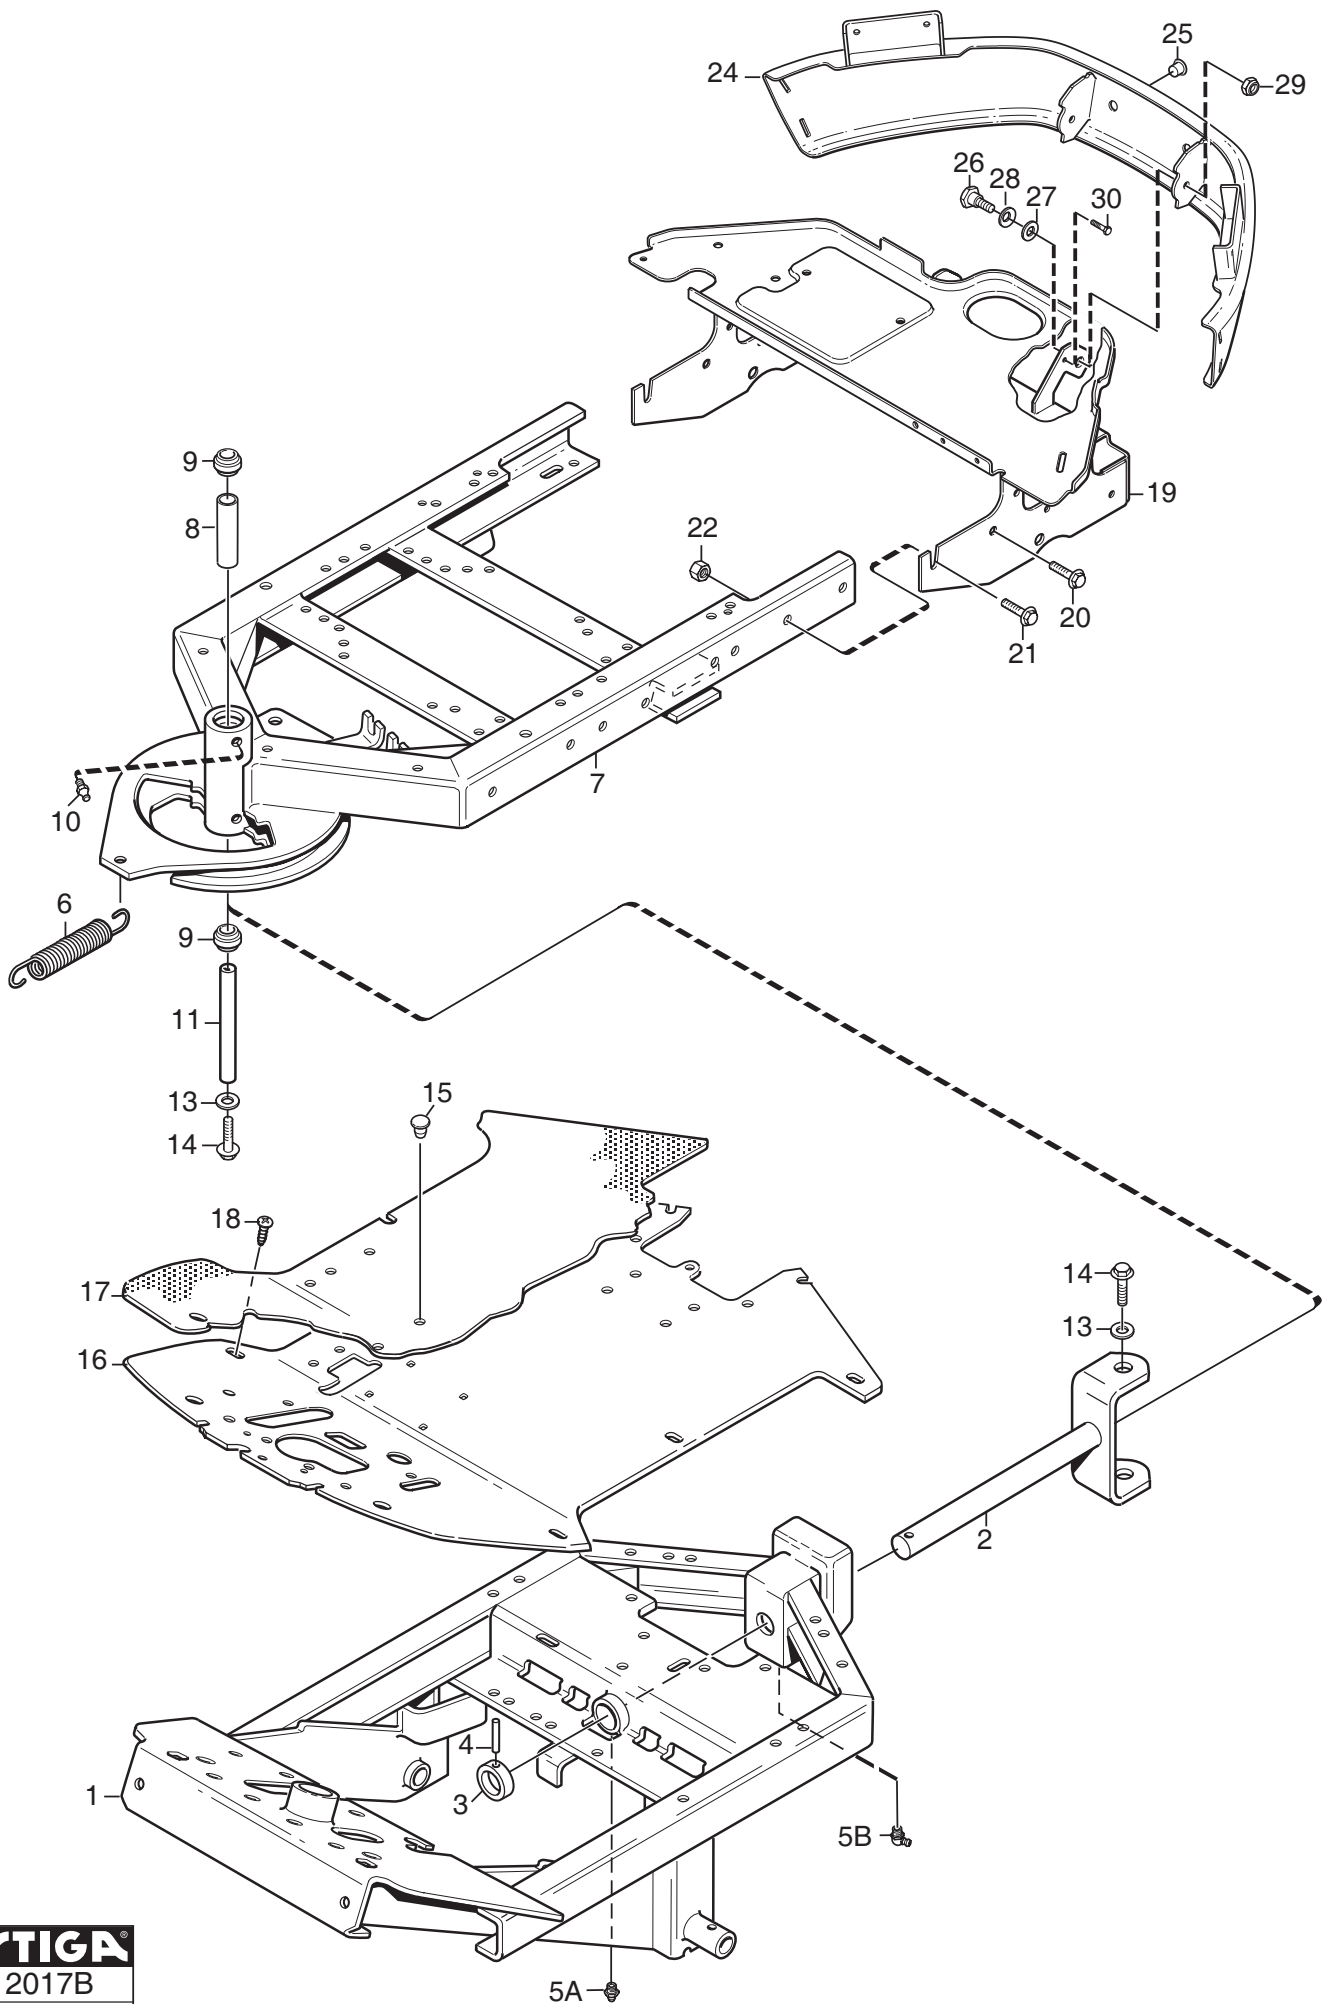

Utgåva Issue		Bildnr Picture No		PARK 2WD RAM		PARK 2WD FRAME		Sida Page	
2011- 11		2017B						74	
Pos. Fig.	Antal/Quantity				Art nr Part No	Benämning	Description	Sats Kit	Anmärkning Notes
	6311 6314 6313 6379	6144 - 75	6311 6379 FR						
X	1	1	1		1137-0182-01	Ram- främre	Frame- front		France Rak/straight 90°
X	1			1	1137-0388-01	Ram- främre	Frame- front		
	2	1	1	1	1134-3963-02	• Midjegaffel	• Clevis		
	3	1	1	1	1134-0031-00	• Ledaxelstopp	• Pivot shaft stop		
	4	1	1	1	9595-0262-00	• Spännstift	• Locating pin		
	5A	1	1	1	9501-0500-00	• Smörjnippel	• Grease joint		
	5B	1	1	1	9501-0504-01	• Smörjnippel	• Grease joint		
	6	1	1	1	1134-2171-01	Fjäder	Spring		
	7	1	1	1	1134-6466-01	Ram- bakre	Frame- rear		
	8	1	1	1	1134-5705-01	• Distans	• Spacer		
	9	2	2	2	9547-0001-00	• Ledlager	• Bearing		
	10	2	2	2	9501-0500-00	• Smörjnippel	• Grease joint		
	11	1	1	1	1134-5988-01	Centrumaxel	Centre shaft		
	13	2	2	2	9699-0035-02	Planbricka	Flat washer		
	14	2	2	2	9959-1025-16	Skruv	Screw		
	15	2	2	2	9403-0048-70	Täckpropp	Plug		
	16	1	1	1	1134-6586-01	Durk	Floor plate		
	17	1	1	1	1134-6372-04	Durkmatta	Floor mat		
	18	2	2	2	9893-0616-16	Skruv	Screw		
	19	1	1	1	1134-5944-01	Tankhylla	Tank shelf		
	20	2	2	2	9945-0816-16	Skruv	Screw		
	21	2	2	2	9959-0820-16	Skruv	Screw		
	22	2	2	2	9739-0831-22	Mutter	Nut		
	24	1	1	1	1134-5676-01	Stötfångare	Bumper		
	25	2	2	2	1134-4100-01	Täckpropp	Plug		
	26	2	2	2	1134-0240-00	Ansätsskruv	Shoulder screw		
	27	2	2	2	1134-4242-01	Distansbricka	Spacer washer		
	28	2	2	2	9665-0002-00	Brickfjäder	Bowed washer		
	29	2	2	2	9747-0831-02	Mutter	Lock nut		
	30	2	2	2	9943-0516-16	Skruv	Screw