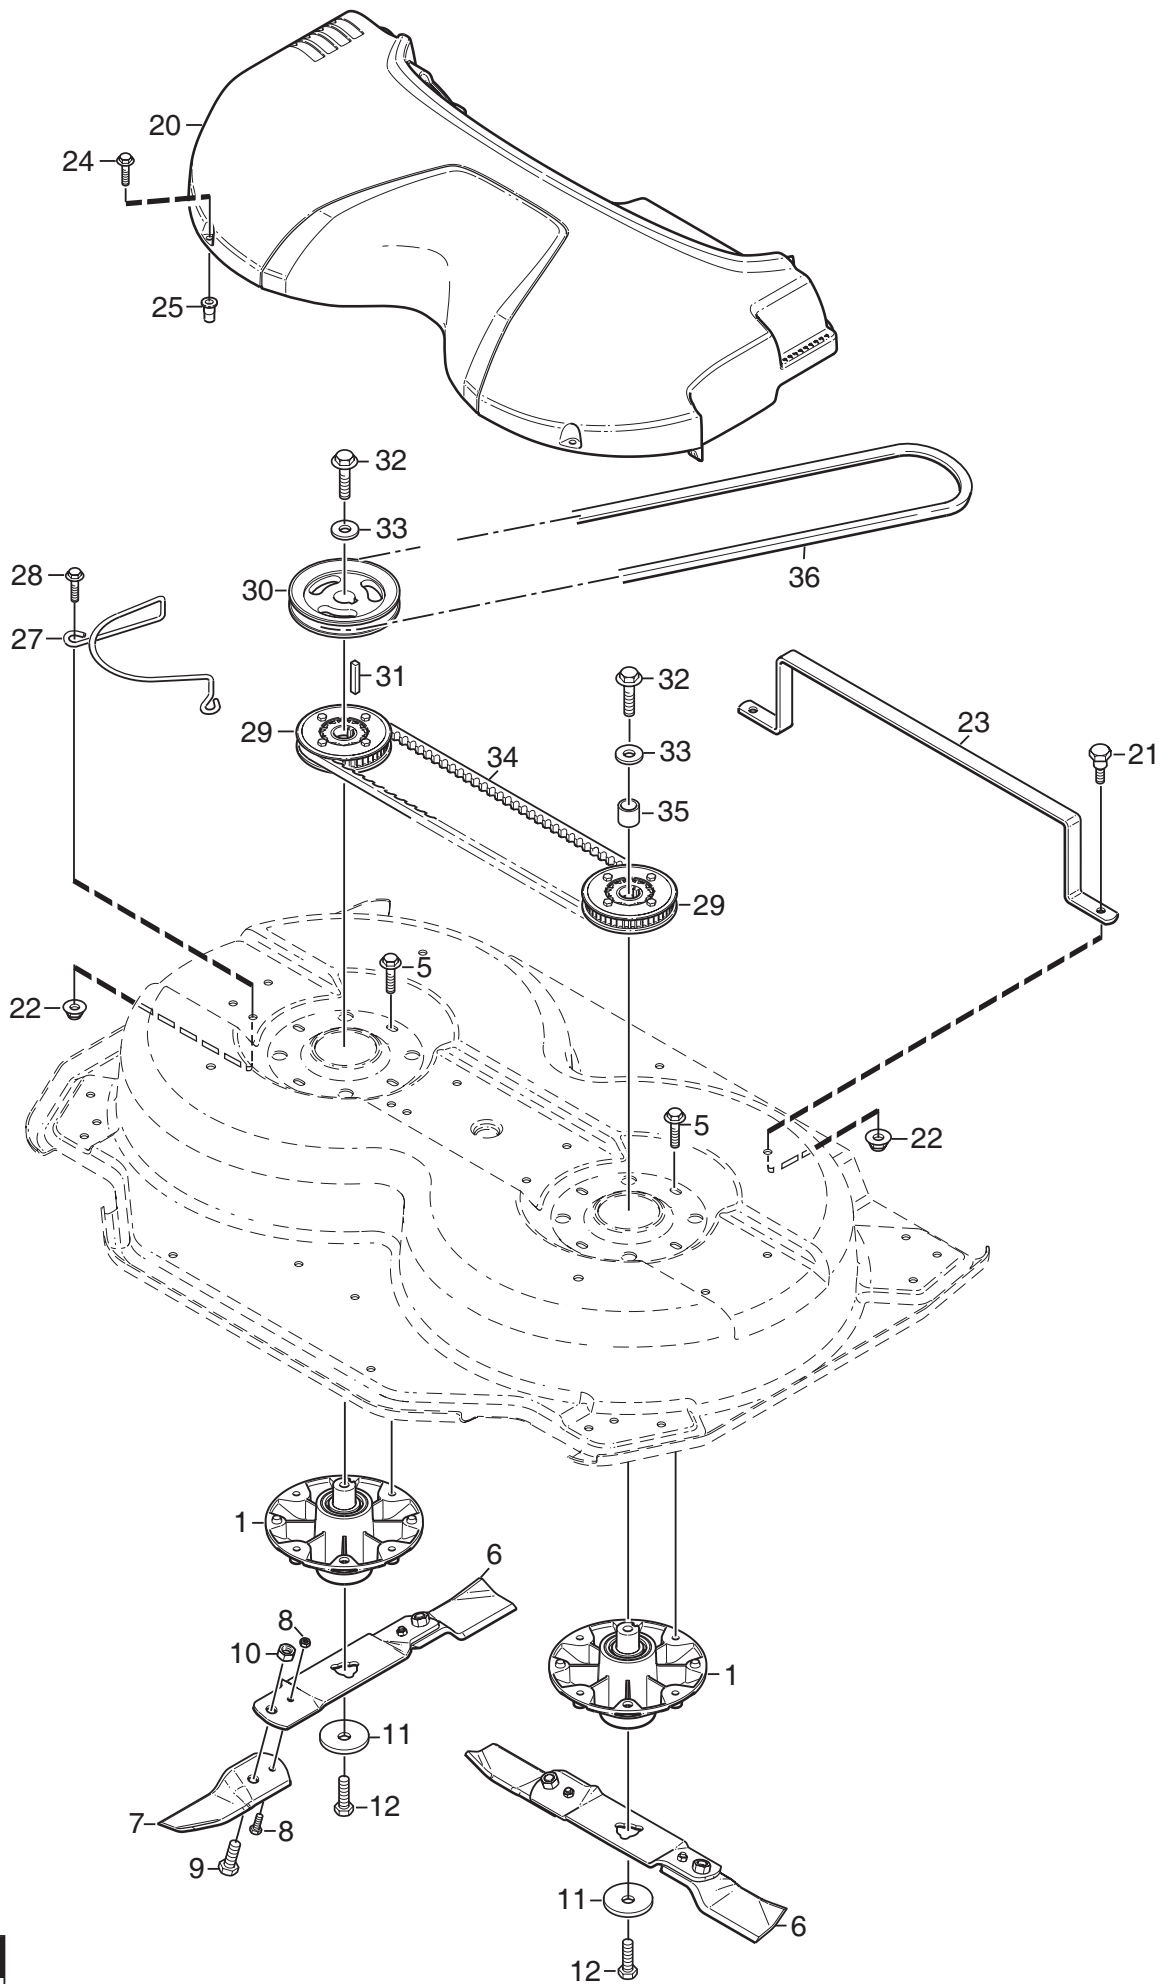

Utgåva Issue 2011-11		Bildnr Picture No 2133A		VILLA KLIPPAGGREGAT 95 COMBI TRANSMISSION		VILLA MOWER DECK 95 COMBI TRANSMISSION		Sida Page 328	
Pos. Fig.	Antal/Quantity				Art nr Part No	Benämning	Description	Sats Kit	Anmärkning Notes
	2963 -14	2965 -14							
1	2				1134-5831-01 Lagerbox kpl.....	Bearing box assy.....			
5	8				9945-0825-16 Skruv	Screw			
6	1				1134-9117-01 Knivbalk kpl	Blade bar assy.....		Sats 2 st/kit of 2	
7	1				1134-9119-01 • Knivsats kpl	• Blade kit		2 knivar/2 blade tips	
8	1				1134-9054-01 •• Brytbultsats	•• Shear bolt kit			
9	2				1134-6311-01 •• Bult	•• Bolt.....		7/16" UNF	
10	2				1134-6312-01 •• Låsmutter	•• Lock nut		7/16" UNF	
11	2				1134-6211-01 Knivbricka.....	Blade washer.....			
12	2				9997-1060-12 Skruv	Screw.....			
20	1				1134-6280-01 Transm.kåpa- grå.....	Transm.cover- grey			
21	2				1134-0240-01 Ansatsskruv	Shoulder screw			
22	4				9739-0831-22 Mutter.....	Nut			
23	1				1134-6423-01 Bygel	Bracket			
24	2				9945-0825-16 Skruv	Screw			
25	2				1134-5595-01 Nitmutter	Riveting nut.....			
27	1				1134-6429-01 Remstyrning.....	Belt guide			
28	2				9959-0820-16 Skruv	Screw			
29	1				1134-9127-01 Kuggremskiva m.nav	Belt pulley w/hub		Sats 2 st/kit of 2	
30	1				1137-0011-01 Remskiva.....	Belt pulley		Ø = 161 mm	
31	1				9600-0168-01 Kil	Key			
32	2				9997-1060-12 Skruv	Screw			
33	2				1134-5406-01 Bricka	Washer.....			
34	1				9585-0162-01 Kuggrem.....	Toothed belt			
35	1				1134-5400-04 Distans	Spacer.....			
36	1				1134-9068-01 Drivrem	V- belt.....		= 9585-0127-01	

X