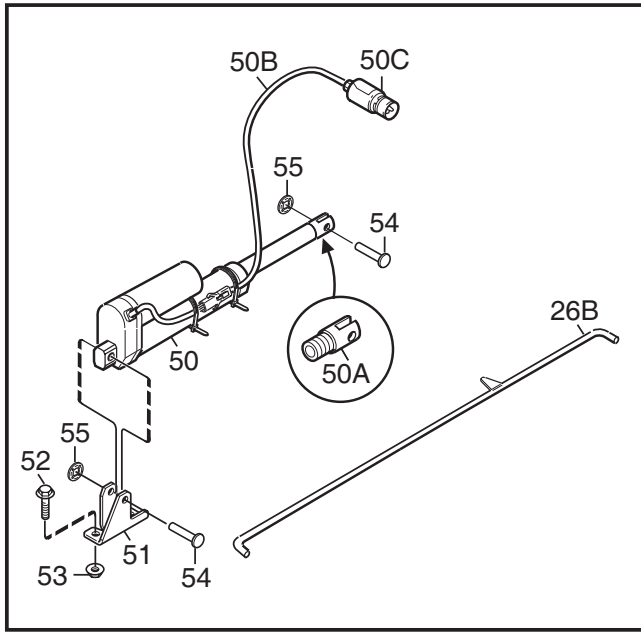

X

Utgåva Issue 2011- 11		Bildnr Picture No 2132		VILLA KLIPPAGGREGAT 95 COMBI REGLAGE		VILLA MOWER DECK 95 COMBI CONTROLS		Sida Page 326	
Pos. Fig.	Antal/Quantity			Art nr Part No	Benämning	Description	Sats Kit	Anmärkning Notes	
	2963 -14	2965 -14							
1	1	1		1134-6275-01	Framaxel- gul	Front axle- yellow			
2	1	1		1134-6214-01	Fäste fram- vä, gul	Bracket fr- LH, yellow			
3	1	1		1134-6214-02	Fäste fram- hö, gul	Bracket fr- RH, yellow			
4	4	4		9959-0816-16	Skruv	Screw			
5	4	4		9739-0831-22	Mutter	Nut			
6	2	2		1134-6278-01	Avbärare- grå	Guide- grey			
7	2	2		1134-4284-01	Hjul	Wheel			
8	4	4		1134-4319-01	Lager	Bearing			
9	2	2		1134-4318-01	Hylsa	Wheel axle			
10	2	2		9897-0813-02	Skruv	Screw			
11	2	2		9747-0831-02	Mutter	Lock nut			
12	1	1		1134-6197-01	Bakaxel- gul	Rear axle- yellow			
13	1	1		1134-6282-01	Rulle- vä, m- fäste	Roller- LH, w/bracket		Inkl. pos 15 - 18	
14	1	1		1134-6282-02	Rulle- hö, m- fäste	Roller- RH, w/bracket		Inkl. pos 15 - 18	
15	1	1		9897-0813-02	• Skruv	• Screw			
16	1	1		9739-0831-22	• Mutter	• Nut			
17	1	1		1134-4318-01	• Hylsa	• Wheel axle			
18	1	1		1134-9126-01	• Rulle	• Roller		Sats 2 st/kit of 2	
19	4	4		9959-0816-16	Skruv	Screw			
20	4	4		9739-0831-22	Mutter	Nut			
21	2	2		1134-6198-01	Pinne	Stud			
22	2	2		9699-0104-02	Bricka	Washer			
23	2	2		9598-2001-02	Låsnål	Spring pin			
24	2	2		9646-0098-22	Nit	Rivet			
25	2	2		9675-0012-02	Starlock	Locking washer			
26 A	1			1134-6249-02	Tryckstång- vä	Push rod- LH			
26 B		1		1134-6250-02	Tryckstång- vä	Push rod- LH			
27	1	1		1134-6246-02	Tryckstång- hö	Push rod- RH			
28	4	4		9675-0015-02	Starlock	Lock washer			
29	1			1137-0259-01	Höjdinst.segment	Height adj. quadrant			
30	2			9959-0816-16	Skruv	Screw			
31	2			9739-0831-22	Mutter	Nut			
32	1			1134-6244-01	Höjdinst.spak- grå	Height adj.lever- grey			
33	1			1134-6254-01	Spärr	Catch			
34	1			1134-5444-01	Tryckstång	Push rod			
35	1			1134-5445-01	Fjäder	Spring			
36	1			1134-5503-01	Handtag	Handle			
37	1			9699-0087-02	Planbricka	Flat washer			
38	1			1134-3051-01	Spärrknapp	Locking knob			
39	1			1134-6286-03	Distans	Spacer			
40	1			1134-1565-16	Distans	Spacer			
41	2			9646-0105-22	Nit	Rivet			
42	2			9672-0006-02	Starlock	Lock washer			
43	1			9997-0850-16	Skruv	Screw			
44	1			9747-0831-02	Mutter	Lock nut			
45	2	2		9699-0028-02	Planbricka	Flat washer			
50		1		1134-6417-01	Ställdon	Actuator			
50 A		1		1134-6373-01	• Kolvstångsända	• Rod end			
50 B		1		1134-6418-02	• Kabel	• Cable		L = 490 mm	
50 C		1		1134-6182-01	• • Hankontakt	• • Male terminal			
51		1		1134-6192-01	Fäste	Bracket			
52		2		9959-0816-16	Skruv	Screw			
53		2		9739-0831-22	Mutter	Nut			
54		2		9646-0098-22	Nit	Rivet			
55		2		9675-0012-02	Starlock	Locking washer			