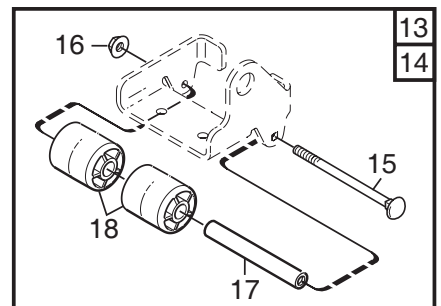

Utgåva Issue 2011- 11		Bildnr Picture No 2132		VILLA KLIPPAGGREGAT 95 COMBI REGLAGE		VILLA MOWER DECK 95 COMBI CONTROLS		Sida Page 326	
Pos. Fig.	Antal/Quantity			Art nr Part No	Benämning	Description	Sats Kit	Anmärkning Notes	
	2963 -14	2965 -14							
1	1	1		1134-6275-01	Framaxel- gul	Front axle- yellow			
2	1	1		1134-6214-01	Fäste fram- vä, gul	Bracket fr- LH, yellow			
3	1	1		1134-6214-02	Fäste fram- hö, gul	Bracket fr- RH, yellow			
4	4	4		9959-0816-16	Skruv	Screw			
5	4	4		9739-0831-22	Mutter	Nut			
6	2	2		1134-6278-01	Avbärare- grå	Guide- grey			
7	2	2		1134-4284-01	Hjul	Wheel			
8	4	4		1134-4319-01	Lager	Bearing			
9	2	2		1134-4318-01	Hylsa	Wheel axle			
10	2	2		9897-0813-02	Skruv	Screw			
11	2	2		9747-0831-02	Mutter	Lock nut			
12	1	1		1134-6197-01	Bakaxel- gul	Rear axle- yellow			
13	1	1		1134-6282-01	Rulle- vä, m- fäste	Roller- LH, w/bracket		Inkl. pos 15 - 18	
14	1	1		1134-6282-02	Rulle- hö, m- fäste	Roller- RH, w/bracket		Inkl. pos 15 - 18	
15	1	1		9897-0813-02	• Skruv	• Screw			
16	1	1		9739-0831-22	• Mutter	• Nut			
17	1	1		1134-4318-01	• Hylsa	• Wheel axle			
18	1	1		1134-9126-01	• Rulle	• Roller		Sats 2 st/kit of 2	
19	4	4		9959-0816-16	Skruv	Screw			
20	4	4		9739-0831-22	Mutter	Nut			
21	2	2		1134-6198-01	Pinne	Stud			
22	2	2		9699-0104-02	Bricka	Washer			
23	2	2		9598-2001-02	Låsnål	Spring pin			
24	2	2		9646-0098-22	Nit	Rivet			
25	2	2		9675-0012-02	Starlock	Locking washer			
26 A	1			1134-6249-02	Tryckstång- vä	Push rod- LH			
26 B		1		1134-6250-02	Tryckstång- vä	Push rod- LH			
27	1	1		1134-6246-02	Tryckstång- hö	Push rod- RH			
28	4	4		9675-0015-02	Starlock	Lock washer			
29	1			1137-0259-01	Höjdinst.segment	Height adj. quadrant			
30	2			9959-0816-16	Skruv	Screw			
31	2			9739-0831-22	Mutter	Nut			
32	1			1134-6244-01	Höjdinst.spak- grå	Height adj.lever- grey			
33	1			1134-6254-01	Spärr	Catch			
34	1			1134-5444-01	Tryckstång	Push rod			
35	1			1134-5445-01	Fjäder	Spring			
36	1			1134-5503-01	Handtag	Handle			
37	1			9699-0087-02	Planbricka	Flat washer			
38	1			1134-3051-01	Spärrknapp	Locking knob			
39	1			1134-6286-03	Distans	Spacer			
40	1			1134-1565-16	Distans	Spacer			
41	2			9646-0105-22	Nit	Rivet			
42	2			9672-0006-02	Starlock	Lock washer			
43	1			9997-0850-16	Skruv	Screw			
44	1			9747-0831-02	Mutter	Lock nut			
45	2	2		9699-0028-02	Planbricka	Flat washer			
50		1		1134-6417-01	Ställdon	Actuator			
50 A		1		1134-6373-01	• Kolvstångsända	• Rod end			
50 B		1		1134-6418-02	• Kabel	• Cable		L = 490 mm	
50 C		1		1134-6182-01	• • Hankontakt	• • Male terminal			
51		1		1134-6192-01	Fäste	Bracket			
52		2		9959-0816-16	Skruv	Screw			
53		2		9739-0831-22	Mutter	Nut			
54		2		9646-0098-22	Nit	Rivet			
55		2		9675-0012-02	Starlock	Locking washer			

X