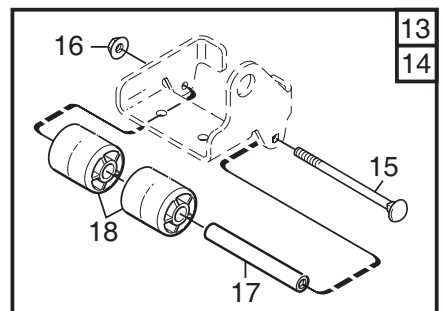

Utgåva Issue		Bildnr Picture No		READY- VILLA KLIPPAGGREGAT 85 COMBI REGLAGE		READY- VILLA MOWER DECK 85 COMBI CONTROLS		Sida Page	
2011- 11		2129						320	
Pos. Fig.	Antal/Quantity				Art nr Part No	Benämning	Description	Sats Kit	Anmärkning Notes
	2960 -14								
1	1				1134-6275-01	Framaxel- gul	Front axle- yellow		
2	1				1134-6214-01	Fäste fram- vä, gul	Bracket fr- LH, yellow		
3	1				1134-6214-02	Fäste fram- hö, gul	Bracket fr- RH, yellow		
4	4				9959-0816-16	Skruv	Screw		
5	4				9739-0831-22	Mutter	Nut		
6	2				1134-6278-01	Avbärare- grå	Guide- grey		
7	2				1134-4284-01	Hjul	Wheel		
8	4				1134-4319-01	Lager	Bearing		
9	2				1134-4318-01	Hylsa	Wheel axle		
10	2				9897-0813-02	Skruv	Screw		
11	2				9747-0831-02	Mutter	Lock nut		
12	1				1134-6197-01	Bakaxel- gul	Rear axle- yellow		
13	1				1134-6282-01	Rulle- vä, m- fäste	Roller- LH, w/bracket		Inkl. pos 15 - 18
14	1				1134-6282-02	Rulle- hö, m- fäste	Roller- RH, w/bracket		Inkl. pos 15 - 18
15	1				9897-0813-02	• Skruv	• Screw		
16	1				9739-0831-22	• Mutter	• Nut		
17	1				1134-4318-01	• Hylsa	• Wheel axle		
18	1				1134-9126-01	• Rulle	• Roller		Sats 2 st/kit of 2
19	4				9959-0816-16	Skruv	Screw		
20	4				9739-0831-22	Mutter	Nut		
21	2				1134-6198-01	Pinne	Stud		
22	2				9699-0104-02	Bricka	Washer		
23	2				9598-2001-02	Låsnål	Spring pin		
24	2				9646-0098-22	Nit	Rivet		
25	2				9675-0012-02	Starlock	Locking washer		
26	1				1134-6249-03	Tryckstång- vä	Push rod- LH		
27	1				1134-6246-03	Tryckstång- hö	Push rod- RH		
28	4				9675-0015-02	Starlock	Lock washer		
29	1				1137-0259-01	Höjdinst.segment	Height adj. quadrant		
30	2				9959-0816-16	Skruv	Screw		
31	2				9739-0831-22	Mutter	Nut		
32	1				1134-6244-01	Höjdinst.spak- grå	Height adj.lever- grey		
33	1				1134-6254-01	Spärr	Catch		
34	1				1134-5444-01	Tryckstång	Push rod		
35	1				1134-5445-01	Fjäder	Spring		
36	1				1134-5503-01	Handtag	Handle		
37	1				9699-0087-02	Planbricka	Flat washer		
38	1				1134-3051-01	Spärrknapp	Locking knob		
39	1				1134-6286-03	Distans	Spacer		
40	1				1134-1565-16	Distans	Spacer		
41	2				9646-0105-22	Nit	Rivet		
42	2				9672-0006-02	Starlock	Lock washer		
43	1				9997-0850-16	Skruv	Screw		
44	1				9747-0831-02	Mutter	Lock nut		
45	2				9699-0028-02	Planbricka	Flat washer		

X