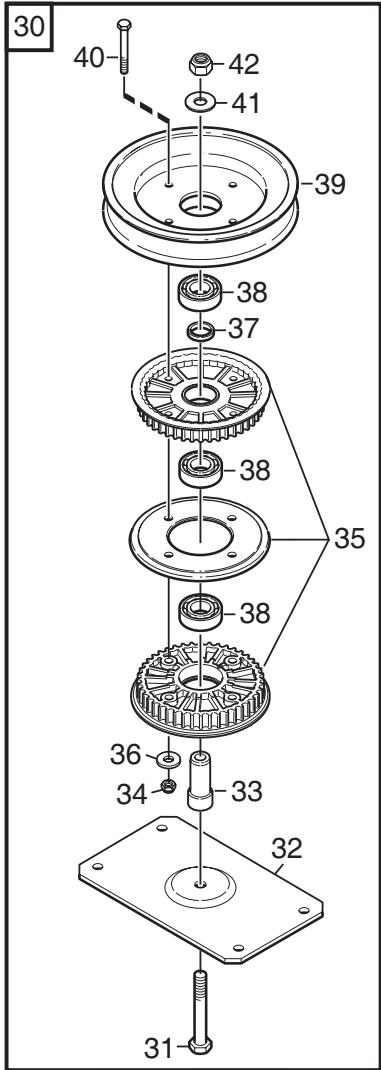

Utgåva Issue 2011- 11		Bildnr Picture No 2132		PARK KLIPPAGGREGAT 95 COMBI REGLAGE		PARK MOWER DECK 95 COMBI CONTROLS		Sida Page 194	
Pos. Fig.	Antal/Quantity			Art nr Part No	Benämning	Description	Sats Kit	Anmärkning Notes	
	2964 -34	2967 -34	2964 -54						
1	1	1		1134-6275-01	Framaxel- gul	Front axle- yellow			
1			1	1134-6275-02	Framaxel- svart	Front axle- black			
2	1	1		1134-6214-01	Fäste fram- vä, gul	Bracket fr- LH, yellow			
2			1	1134-6214-03	Fäste fram- vä, svart	Bracket fr- LH, black			
3	1	1		1134-6214-02	Fäste fram- hö, gul	Bracket fr- RH, yellow			
3			1	1134-6214-04	Fäste fram- hö, svart	Bracket fr- RH, black			
4	4	4	4	9959-0816-16	Skruv	Screw			
5	4	4	4	9739-0831-22	Mutter	Nut			
6	2	2		1134-6278-01	Avbärare- grå	Guide- grey			
6			2	1134-6278-02	Avbärare- svart	Guide- black			
7	2	2	2	1134-4284-01	Hjul	Wheel			
8	4	4	4	1134-4319-01	Lager	Bearing			
9	2	2	2	1134-4318-01	Hylsa	Wheel axle			
10	2	2	2	9897-0813-02	Skruv	Screw			
11	2	2	2	9747-0831-02	Mutter	Lock nut			
12	1	1		1134-6197-01	Bakaxel- gul	Rear axle- yellow			
12			1	1134-6197-02	Bakaxel- svart	Rear axle- black			
13	1	1	1	1134-6282-01	Rulle- vä, m- fäste	Roller- LH, w/bracket		Inkl. pos 15 - 18	
14	1	1	1	1134-6282-02	Rulle- hö, m- fäste	Roller- RH, w/bracket		Inkl. pos 15 - 18	
15	1	1	1	9897-0813-02	• Skruv	• Screw			
16	1	1	1	9739-0831-22	• Mutter	• Nut			
17	1	1	1	1134-4318-01	• Hylsa	• Wheel axle			
18	1	1	1	1134-9126-01	• Rulle	• Roller		Sats 2 st/kit of 2	
19	4	4	4	9959-0816-16	Skruv	Screw			
20	4	4	4	9739-0831-22	Mutter	Nut			
21	2	2	2	1134-6198-01	Pinne	Stud			
22	2	2	2	9699-0104-02	Bricka	Washer			
23	2	2	2	9598-2001-02	Låsnål	Spring pin			
24	2	2	2	9646-0098-22	Nit	Rivet			
25	2	2	2	9675-0012-02	Starlock	Locking washer			
26A	1		1	1134-6249-02	Tryckstång- vä	Push rod- LH			
26B		1		1134-6250-02	Tryckstång- vä	Push rod- LH			
27	1	1	1	1134-6246-02	Tryckstång- hö	Push rod- RH			
28	4	4	4	9675-0015-02	Starlock	Lock washer			
X 29	1		1	1137-0259-01	Höjdinst.segment	Height adj. quadrant			
30	2		2	9959-0816-16	Skruv	Screw			
31	2		2	9739-0831-22	Mutter	Nut			
32	1			1134-6244-01	Höjdinst.spak- grå	Height adj.lever- grey			
32			1	1134-6244-02	Höjdinst.spak- svart	Height adj.lever- bl.			
33	1		1	1134-6254-01	Spärr	Catch			
34	1		1	1134-5444-01	Tryckstång	Push rod			
35	1		1	1134-5445-01	Fjäder	Spring			
36	1		1	1134-5503-01	Handtag	Handle			
37	1		1	9699-0087-02	Planbricka	Flat washer			
38	1		1	1134-3051-01	Spärrknapp	Locking knob			
39	1		1	1134-6286-03	Distans	Spacer			
40	1		1	1134-1565-16	Distans	Spacer			
41	2		2	9646-0105-22	Nit	Rivet			
42	2		2	9672-0006-02	Starlock	Lock washer			
43	1		1	9997-0850-16	Skruv	Screw			
44	1		1	9747-0831-02	Mutter	Lock nut			
45	2	2	2	9699-0028-02	Planbricka	Flat washer			
50		1		1134-6417-01	Ställdon	Actuator			
50A		1		1134-6373-01	• Kolvstångsända	• Rod end			
50B		1		1134-6418-02	• Kabel	• Cable		L = 490 mm	
50C		1		1134-6182-01	• • Hankontakt	• • Male terminal			
51		1		1134-6192-01	Fäste	Bracket			
52		2		9959-0816-16	Skruv	Screw			
53		2		9739-0831-22	Mutter	Nut			
54		2		9646-0098-22	Nit	Rivet			
55		2		9675-0012-02	Starlock	Locking washer			