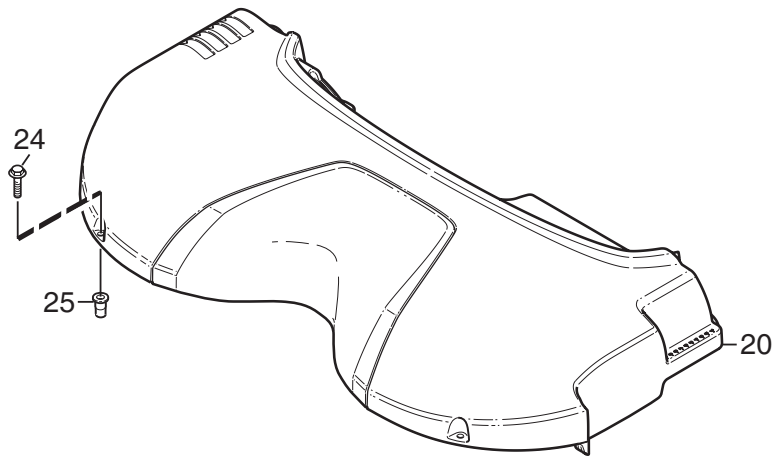

Utgåva Issue 2011-11		Bildnr Picture No 2134B		PARK KLIPPAGGREGAT 95 COMBI TRANSMISSION		PARK MOWER DECK 95 COMBI TRANSMISSION		Sida Page 196	
Pos. Fig.	Antal/Quantity			Art nr Part No	Benämning	Description	Sats Kit	Anmärkning Notes	
	2964 -34 2967 -34	2964 -54							
1	2	2		1134-5831-01	Lagerbox kpl.....	Bearing box assy.....			
5	8	8		9945-0825-16	Skruv.....	Screw.....			
6	1	1		1134-9117-01	Knivbalk kpl.....	Blade bar assy.....		Sats 2 st/kit of 2	
7	1	1		1134-9119-01	• Knivsats kpl.....	• Blade kit.....		2 knivar/2 blade tips	
8	1	1		1134-9054-01	•• Brytbultsats.....	•• Shear bolt kit.....			
9	2	2		1134-6311-01	•• Bult.....	•• Bolt.....		7/16" UNF	
10	2	2		1134-6312-01	•• Låsmutter.....	•• Lock nut.....		7/16" UNF	
11	2	2		1134-6211-01	Knivbricka.....	Blade washer.....			
12	2	2		9997-1060-12	Skruv.....	Screw.....			
20	1			1134-6280-01	Transm.kåpa- grå.....	Transm.cover- grey.....			
20		1		1134-6280-03	Transm.kåpa- grå.....	Transm.cover- grey.....			
21	2	2		1134-0240-01	Ansatsskruv.....	Shoulder screw.....			
22	2	2		9739-0831-22	Mutter.....	Nut.....			
24	2	2		9945-0825-16	Skruv.....	Screw.....			
25	2	2		1134-5595-01	Nitmutter.....	Riveting nut.....			
27	1	1		1134-6431-01	Remstyrning.....	Belt guide.....			
29	1	1		1134-9127-01	Kuggremskiva m.nav.....	Belt pulley w/hub.....		Sats 2 st/kit of 2	
30	1	1		1137-0116-01	Remskiva kpl.....	Belt pulley assy.....		Inkl. pos 31 - 42	
31	1	1		9997-1070-12	• Skruv.....	• Screw.....			
32	1	1		1134-6209-01	• Fästplåt.....	• Bracket.....			
33	1	1		1134-6205-02	• Tapp.....	• Shaft.....			
34	4	4		9747-0631-02	• Låsmutter.....	• Lock nut.....			
35	1	1		1134-9128-02	• Kuggremskiva.....	• Belt pulley.....			
36	4	4		9699-0060-02	• Planbricka.....	• Flat washer.....			
37	1	1		1134-3725-06	• Distans.....	• Spacer.....		H = 1.5 mm	
38	3	3		9549-0019-00	• Kullager.....	• Ball bearing.....			
39	1	1		1137-0013-01	• Remskiva.....	• Belt pulley.....		Ø = 154 mm	
40	4	4		9997-0650-12	• Skruv.....	• Screw.....			
41	1	1		9699-0030-02	• Planbricka.....	• Flat washer.....			
42	1	1		9731-1031-22	• Mutter.....	• Nut.....			
43	2	2		9997-1060-12	Skruv.....	Screw.....			
44	2	2		1134-5406-01	Bricka.....	Washer.....			
45	2	2		9585-0164-01	Kuggrem.....	Toothed belt.....			
46	2	2		1134-5400-04	Distans.....	Spacer.....			
47	4	4		9959-0820-16	Skruv.....	Screw.....			
48	4	4		9739-0831-22	Mutter.....	Nut.....			
50	1	1		1134-9147-01	Drivrem (4WD).....	V- belt (4WD).....		= 9585-0197-01	
50	1			1134-9148-01	Drivrem (2WD).....	V- belt (2WD).....		= 9585-0198-01	

X