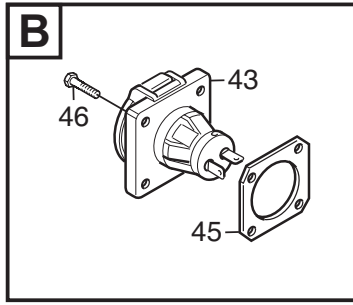

Utgåva Issue 2011-11		Bildnr Picture No 2202D		VILLA HST ELUTRUSTNING		VILLA HST EL. EQUIPMENT		Sida Page 306	
Pos. Fig.	Antal/Quantity			Art nr Part No	Benämning	Description	Sats Kit	Anmärkning Notes	
	2729	2718	2728						
1	1	1	1	1134-4804-01	Batteri.....	Battery		18 Ah	
4	1	1	1	1134-4610-01	Fäste.....	Switch bracket			
5	1	1	1	1134-3399-02	Brytare.....	Switch.....			
6	2	2	2	9852-8013-16	Skruv.....	Screw.....			
7	3	3	3	9579-0003-00	Buntband.....	Cable holder			
8	1	1	1	1134-2042-02	Kabel- svart.....	Cable- black.....		L = 350 mm	
9	1	1	1	9838-9516-12	Skruv.....	Screw			
10	1	1	1	9747-0831-02	Mutter.....	Lock nut.....			
11	1	1	1	9795-3531-02	Mutter.....	Nut.....		1/4 UNC	
12	3	3	3	9579-0003-00	Buntband.....	Cable holder			
13			1	9948-0630-16	Skruv.....	Screw.....			
14			1	9739-0631-22	Mutter.....	Nut.....			
15			1	9943-0516-16	Skruv.....	Screw.....			
22	1	1	1	9699-0060-02	Planbricka.....	Flat washer.....			
26	1	1	1	1134-2962-01	Solenoid kpl.....	Solenoid assy.....			
27	2	2	2	9794-5131-02	• Mutter.....	• Nut.....			
28	1	1	1	1134-0234-02	Batterikabel (+).....	Battery cable (+).....		L = 395 mm	
29	1	1	1	1134-2310-01	Batteriskydd.....	Guard cap			
30	1	1		1134-4702-02	Kabel- röd.....	Cable- red.....		L = 480 mm	
32	1	1		1134-6308-01	Kablage.....	Harness.....			
32			1	1137-0104-01	Kablage.....	Harness.....			
32A	1	1	1	1134-3496-06	• Säkring.....	• Fuse.....		20A	
39	1	1		1134-6348-01	Kablage.....	Harness.....			
39			1	1134-6442-01	Kablage.....	Harness.....			
41	1	1	1	1134-4093-01	Tändningslås.....	Ignition switch			
42	1	1	1	1134-4749-01	Mutter.....	Nut.....			
43			1	1134-7535-01	Honkontakt.....	Female terminal.....			
45			1	1134-4052-01	Stödbricka.....	Support washer.....			
46			2	9840-7716-16	Skruv.....	Screw.....			
48			1	9400-0282-01	Brytare m.diod.....	Switch w.diode.....			
49			1	9400-0280-03	Vippa- höjinställning.....	Cover- height adjust