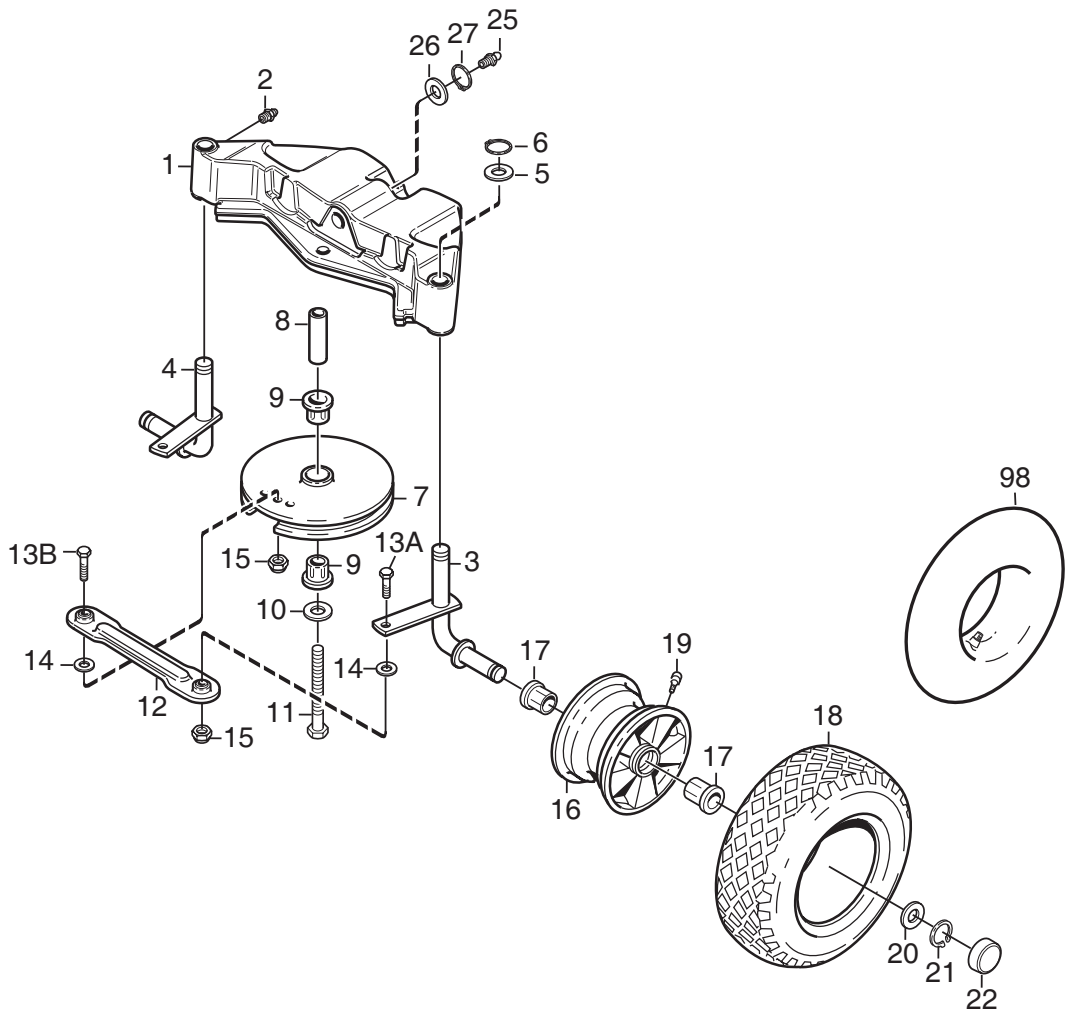

Utgåva Issue		Bildnr Picture No		VILLA HST HJUL		VILLA HST WHEELS		Sida Page	
2011-11		1646B						314	
Pos. Fig.	Antal/Quantity				Art nr Part No	Benämning	Description	Sats Kit	Anmärkning Notes
	2718	2728	2729						
1	1				1134-6703-01	Bakaxel	Rear axle		
2	2				9501-0500-00	Smörjnippel	Grease joint		
3	1				1134-5009-02	Spindel- vä	Spindle- LH		
4	1				1134-5009-01	Spindel- hö	Spindle- RH		
5	2				9699-0088-02	Planbricka	Flat washer		
6	2				9650-0020-04	Spårring	Circlip		
7	1				1137-0090-01	Styrskiva	Steering pulley		
8	1				1134-5575-01	Distans	Spacer		
9	1				1134-9024-01	Lager	Bearing	Sats 4 st/kit of 4	
10	1				9699-0104-02	Bricka	Washer		
11	1				9997-1680-12	Skruv	Screw		
12	2				1134-3247-05	Styrstag	Tie rod		
13A	2				9997-0825-16	Skruv	Screw	L = 25 mm	
13B	1				9997-0835-12	Skruv	Screw	L = 35 mm	
14	2				9699-0090-02	Planbricka	Flat washer		
15	3				9747-0831-02	Mutter	Lock nut		
16	2				1134-4706-01	Fälg	Rim		
17	1				1134-9026-01	Lagerbussning	Bearing bush kit	Sats 4 st/kit of 4	
18	2				9545-0117-00	Däck	Tyre	13 x 5.00 - 6	
19	2				9545-0500-00	Ventil	Valve		
20	2				1134-0341-01	Bricka	Washer		
21	2				9650-0020-04	Spårring	Circlip		
22	2				1134-4344-01	Navkapsel	Hub cap		
25	1				9501-0500-00	Smörjnippel	Grease joint		
26	1				9699-0088-02	Planbricka	Flat washer		
27	1				9650-0020-04	Spårring	Circlip		
28	2				1134-5255-01	Fälg	Rim		
29	2				9545-0126-01	Däck	Tyre	16 x 6.00 - 8	
30	2				9545-0500-00	Ventil	Valve		
32	6				9731-1031-22	Mutter	Nut		
33	2				1134-2471-03	Kil	Key		
34	2				9653-0001-04	Spårryttare	Lock ring		
35	2				1134-0341-01	Bricka	Washer		
36	2				1134-4844-02	Hjulnav	Wheel hub		
37	2				1134-4845-02	Navhylsa	Hub sleeve		
38	2				1134-4981-01	Bricka	Washer		
50	2				1134-6274-01	Redskapsfäste kpl.	Attachment assy		
51	1				1134-9026-01	• Lagerbussning	• Bearing bush kit	Sats 4 st/kit of 4	
52	1				9501-0502-00	• Smörjnippel	• Grease joint		
98					9545-0204-00	Innerslang	Inner tube	Reservdel/spare part	
99					9545-0203-00	Innerslang	Inner tube	Reservdel/spare part