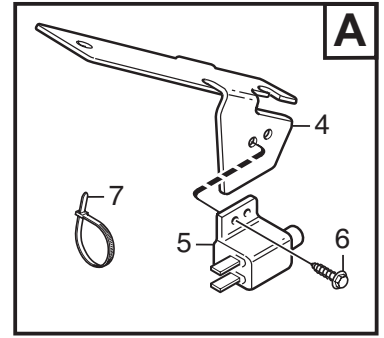

Utgåva Issue 2011-11		Bildnr Picture No 2202D		VILLA HST ELUTRUSTNING		VILLA HST EL. EQUIPMENT		Sida Page 306	
Pos. Fig.	Antal/Quantity			Art nr Part No	Benämning	Description	Sats Kit	Anmärkning Notes	
	2729	2718	2728						
1	1	1	1	1134-4804-01	Batteri.....	Battery		18 Ah	
4	1	1	1	1134-4610-01	Fäste.....	Switch bracket			
5	1	1	1	1134-3399-02	Brytare.....	Switch.....			
6	2	2	2	9852-8013-16	Skruv.....	Screw.....			
7	3	3	3	9579-0003-00	Buntband.....	Cable holder			
8	1	1	1	1134-2042-02	Kabel- svart.....	Cable- black.....		L = 350 mm	
9	1	1	1	9838-9516-12	Skruv.....	Screw			
10	1	1	1	9747-0831-02	Mutter.....	Lock nut.....			
11	1	1	1	9795-3531-02	Mutter.....	Nut.....		1/4 UNC	
12	3	3	3	9579-0003-00	Buntband.....	Cable holder			
13			1	9948-0630-16	Skruv.....	Screw.....			
14			1	9739-0631-22	Mutter.....	Nut.....			
15			1	9943-0516-16	Skruv.....	Screw.....			
22	1	1	1	9699-0060-02	Planbricka.....	Flat washer.....			
26	1	1	1	1134-2962-01	Solenoid kpl.....	Solenoid assy.....			
27	2	2	2	9794-5131-02	• Mutter.....	• Nut.....			
28	1	1	1	1134-0234-02	Batterikabel (+).....	Battery cable (+).....		L = 395 mm	
29	1	1	1	1134-2310-01	Batteriskydd.....	Guard cap			
30	1	1		1134-4702-02	Kabel- röd.....	Cable- red.....		L = 480 mm	
32	1	1		1134-6308-01	Kablage.....	Harness.....			
32			1	1137-0104-01	Kablage.....	Harness.....			
32A	1	1	1	1134-3496-06	• Säkring.....	• Fuse.....		20A	
39	1	1		1134-6348-01	Kablage.....	Harness.....			
39			1	1134-6442-01	Kablage.....	Harness.....			
41	1	1	1	1134-4093-01	Tändningslås.....	Ignition switch			
42	1	1	1	1134-4749-01	Mutter.....	Nut.....			
43			1	1134-7535-01	Honkontakt.....	Female terminal.....			
45			1	1134-4052-01	Stödbricka.....	Support washer.....			
46			2	9840-7716-16	Skruv.....	Screw.....			
48			1	9400-0282-01	Brytare m.diod.....	Switch w.diode.....			
49			1	9400-0280-03	Vippa- höjinställning.....	Cover- height adjust