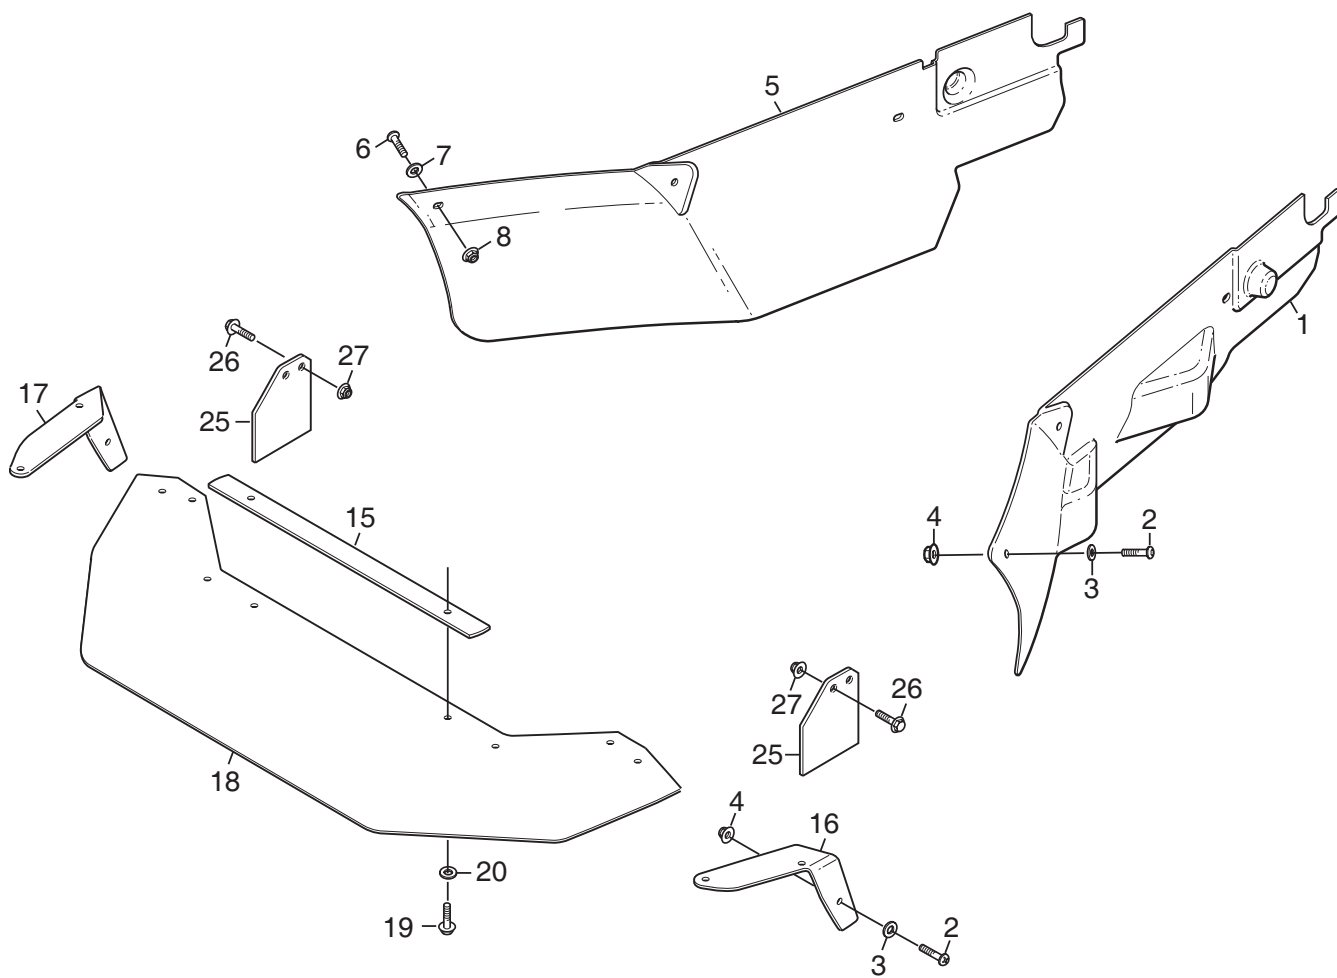

Utgåva Issue 2011-11		Bildnr Picture No 2819		VILLA HST KAROSS (Frankrike)		VILLA HST BODY WORK (France)		Sida Page 292	
Pos. Fig.	Antal/Quantity				Art nr Part No	Benämning	Description	Sats Kit	Anmärkning Notes
	2718	2728	2729	FR					
X	1	1			1137-0226-02	Sidoskydd-vä	Side guard- LH		
	2	2			9893-0616-16	Skruv	Screw		
	3	2			9699-0060-02	Planbricka	Flat washer		
	4	2			9739-0631-22	Mutter	Nut		
X	5	1			1137-0248-02	Sidoskydd-hö	Side guard- RH		
	6	2			9893-0616-16	Skruv	Screw		
	7	2			9699-0060-02	Planbricka	Flat washer		
	8	2			9739-0631-22	Mutter	Nut		
X	15	1			1137-0229-01	Fäste	Bracket		
X	16	1			1137-0230-01	Fäste-vä	Bracket- LH		
X	17	1			1137-0230-02	Fäste-hö	Bracket- RH		
X	18	1			1137-0228-02	Gummiduk	Rubber sheet		
	19	2			9959-0620-16	Skruv	Screw		
	20	2			9699-0060-02	Planbricka	Flat washer		
X	25	2			1137-0231-01	Skydd	Guard		
	26	2			9959-0820-16	Skruv	Screw		
	27	2			9739-0831-22	Mutter	Nut