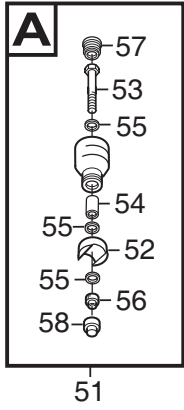

Utgåva Issue		Bildnr Picture No		VILLA HST STYRNING		VILLA HST STEERING		Sida Page	
2011-11		2199B						300	
Pos. Fig.	Antal/Quantity			Art nr Part No	Benämning	Description	Sats Kit	Anmärkning Notes	
	2729	2718 2728							
1	3	3		1134-0041-01	Linhjulshylsa	Bushing		Sats 2 st/kit of 2 L = 40 mm	
2	3	3		1134-0046-00	Linhållare	Wire clamp			
3	1	1		1134-9025-01	Linhjul- sats	Steering pulley- kit			
4	3	3		9997-1040-16	Skruv	Screw			
5	2	2		9739-1031-22	Mutter	Nut			
6	1	1		1134-9154-01	Styrwire	Steering cable			
7	1	1		1134-1310-01	Tryckfjäder	Compression spring			
8	1	1		9699-0056-02	Planbricka	Flat washer			
9	1	1		9747-0831-02	Mutter	Lock nut			
11	1	1		1134-5349-03	Styrkonsol- grå	Steering console- grey			
12	4	4		9897-0820-16	Skruv	Screw			
13	4	4		9739-0831-22	Mutter	Nut			
15	1	1		1134-1305-05	Rattrör- nedre	Steering column- lower			
16	2	2		1134-1901-01	Lager	Bearing			
17	2	2		9893-0616-16	Skruv	Screw			
18	2	2		9699-0060-02	Planbricka	Flat washer			
19	1	1		1134-5495-01	Rattstång	Steering rod			
20	1	1		1134-1933-01	Styrrulle	Steering pulley			
21	1	1		9595-0262-00	Spännstift	Locating pin			
22	1	1		1134-5496-01	Ratt	Steering wheel			
32	1	1		1134-3047-01	Distans	Spacer			
33	2	2		9699-0104-02	Bricka	Washer			
36	2	2		1134-3047-01	Distans	Spacer			
37	1	1		1134-0041-05	Hylsa	Bushing			
38	1	1		1134-0046-00	Linhållare	Wire clamp			
39	1	1		1134-9025-01	Linhjul- sats	Steering pulley- kit			
40	1	1		9997-1060-12	Skruv	Screw			
50		1		1134-6330-02	Ratt	Steering wheel			
51		1		1134-3769-01	• Styrknopp kpl	• Steering wheel button			
52		1		1134-3752-01	•• Knoppfäste	•• Knob holder			
53		1		9997-0870-16	•• Skruv	•• Screw			
54		1		1134-1565-06	•• Distans	•• Spacer			
55		3		9699-0090-02	•• Planbricka	•• Flat washer			
56		1		9747-0831-02	•• Mutter	•• Lock nut			
57		1		9403-0043-70	•• Plugg	•• Plug			
58		1		9403-0113-00	•• Mutterhatt	•• Nut cap			
60		1		1134-5216-02	Rattrör- inre	Steering tube- inner			
61		1		1134-5177-01	• Slid	• Slide			
62		1		9710-0631-12	• Fyrkantmutter	• Square nut			
63		1		1134-4481-02	Vingmutter	Wing nut			
64		1		9997-0630-12	Skruv	Screw			
								Sats 2 st/kit of 2 L = 60 mm