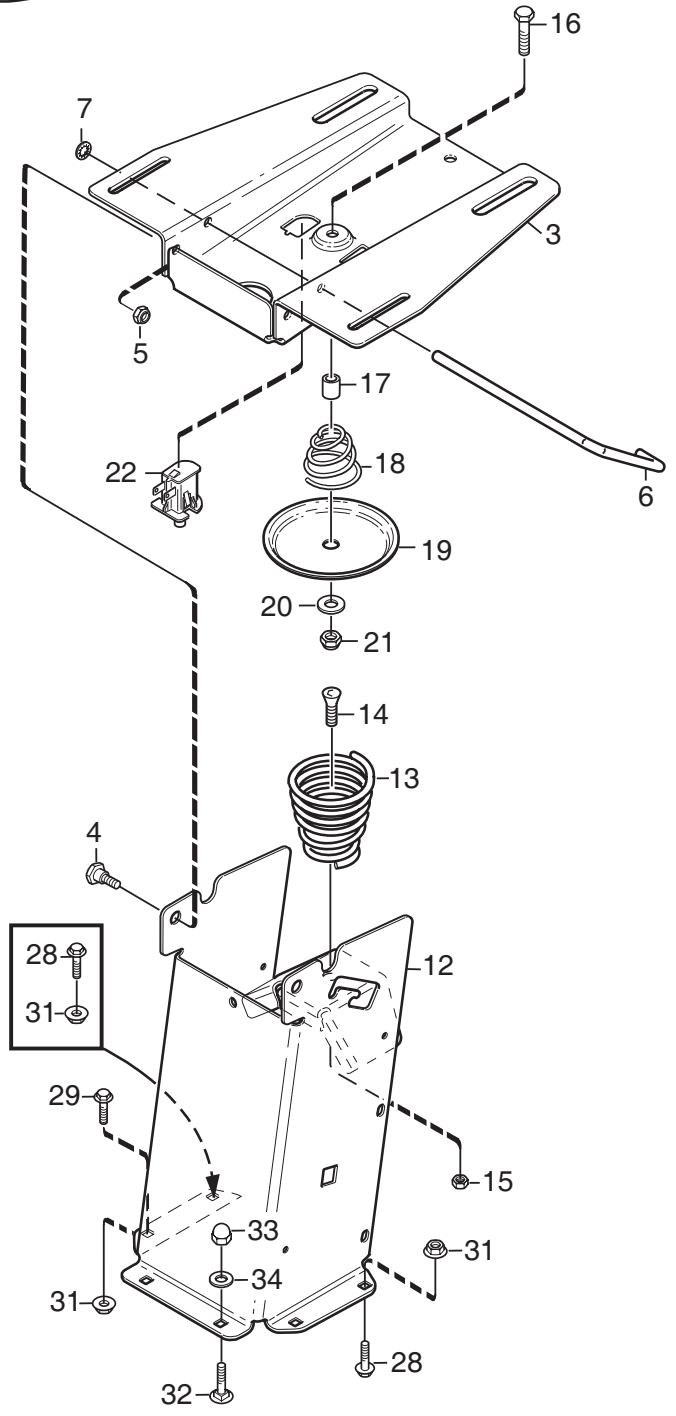

Utgåva Issue		Bildnr Picture No		VILLA HST SITS		VILLA HST SEAT		Sida Page	
2011-11		2198A						298	
Pos. Fig.	Antal/Quantity			Art nr Part No	Benämning	Description	Sats Kit	Anmärkning Notes	
	2729	2718 2728							
1	1			1134-5506-01	Sits	Seat			
2		1		1134-6444-01	Sits	Seat			
3	1	1		1134-5301-01	Sitsplatta	Seat plate			
4	2	2		1134-0240-00	Ansatssskruv	Shoulder screw			
5	2	2		9747-0831-02	Mutter	Lock nut			
6	1	1		1134-5454-01	Spärr	Catch			
7	1	1		9675-0012-02	Starlock	Locking washer			
12	1	1		1134-5296-04	Sitskonsol- gul	Seat bracket- yellow			
13	1	1		1134-4256-01	Sitsfjäder	Seat spring			
14	1	1		9924-1235-19	Skruv	Screw			
15	1	1		9747-1231-02	Låsmutter	Lock nut			
16	1	1		9997-0840-12	Skruv	Screw			
17	1	1		1134-1565-06	Distans	Spacer			
18	1	1		1134-5302-01	Fjäder	Spring			
19	1	1		1134-5299-01	Tryckplatta	Push plate			
20	1	1		9699-0090-02	Planbricka	Flat washer			
21	1	1		9747-0831-02	Mutter	Lock nut			
22	1	1		1134-3156-02	Brytare (grå)	Switch (grey)			
28	3	3		9959-0820-16	Skruv	Screw		L = 20 mm	
29	1	1		9959-0825-16	Skruv	Screw		L = 25 mm	
31	4	4		9739-0831-22	Mutter	Nut			
32	2	2		9897-0820-16	Skruv	Screw			
33	2	2		9757-0821-02	Hattmutter	Cap nut			
34	2	2		9699-0090-02	Planbricka	Flat washer