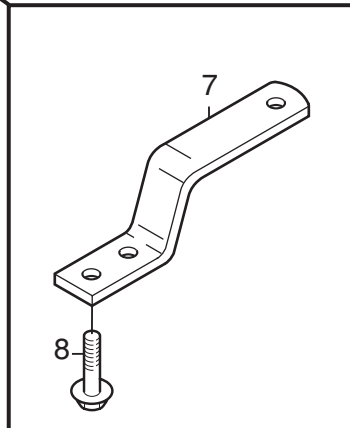

Utgåva Issue		Bildnr Picture No		VILLA HST MONTERINGSDETALJER		VILLA HST ASSEMBLY PARTS		Sida Page	
2011-11		2196A						288	
Pos. Fig.	Antal/Quantity			Art nr Part No	Benämning	Description	Sats Kit	Anmärkning Notes	
	2718 2728 2729	2718 2728 FR							
1	1	1		9595-0262-00	Spännstift .....	Locating pin .....			
2A	1	1		9699-0103-02	Shims .....	Flat washer .....		0.5 mm	
2B	1	1		9699-0114-02	Shims .....	Flat washer .....		1.0 mm	
3	2	2		1134-4185-01	Ansatsbricka .....	Flange washer .....			
5	4	4		9699-0056-02	Planbricka .....	Flat washer .....			
6	2	2		1134-4481-01	Vingmutter .....	Wing nut .....			
7	1	1		1134-4627-01	Dragögla .....	Tow bar .....			
8	2	2		9959-0820-16	Skruv .....	Screw .....			
9	4	4		9997-0820-16	Skruv .....	Screw .....			
10A	1	1		1134-4734-01	Tändningsnyckel .....	Ignition key .....			
10B	1	1		1134-6125-01	Tändningsnyckel .....	Ignition key .....			
11	1	1		1134-5245-01	Batterirem .....	Battery strap .....			
12	1	1		1134-6113-01	Batteriskruvar .....	Battery screws .....			
13	2	2		9898-1035-16	Skruv .....	Screw .....			
14	2	2		9739-1031-22	Mutter .....	Nut .....			
X X X X X X	21	1		8211-0011-10	Bruksanvisning .....	Owner's manual .....			
	21	1		8211-0049-10	Bruksanvisning .....	Owner's manual .....		France	
	21	1		8211-0603-10	Monteringsanvisning .....	Assy instructions .....			
	21	1		8211-0701-10	Säkerhetsföreskrifter .....	Safety regulations .....			
	21	1	1	8211-0960-10	Garantikort .....	Warranty card .....			