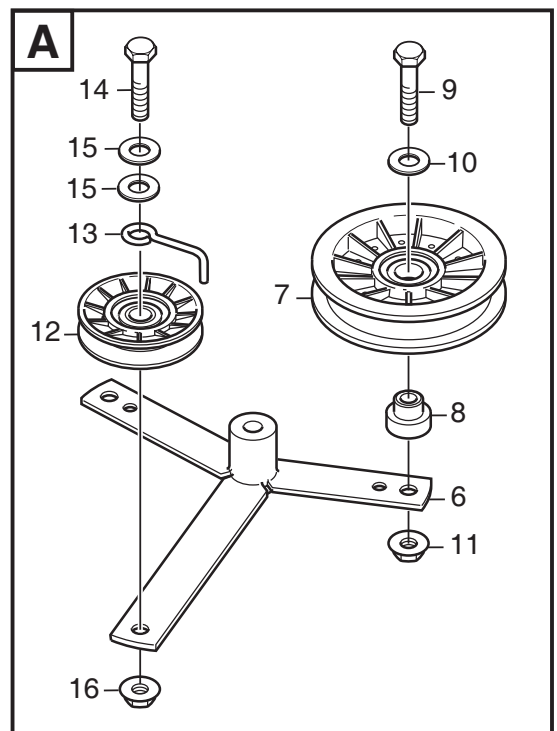

Utgåva Issue		Bildnr Picture No		VILLA HST TRANSMISSION		VILLA HST TRANSMISSION		Sida Page	
2011-11		1157G						312	
Pos. Fig.	Antal/Quantity				Art nr Part No	Benämning	Description	Sats Kit	Anmärkning Notes
	2718	2728	2729						
X	1	1			1137-0002-01	Motorremskiva	Engine belt pulley		
	4	1			1134-6637-01	Remstyrning	Belt guide		
	5	1			9699-0056-02	Planbricka	Flat washer		
	6	1			1134-4519-01	Spännarm	Tension arm		
	7	1			1134-9091-01	Spännrulle	Tension roller		
	8	1			1134-4614-01	Ansats	Shoulder spacer		
	9	1			9997-1040-16	Skruv	Screw		
	10	1			9699-0035-02	Planbricka	Flat washer		
	11	1			9739-1031-22	Mutter	Nut		
	12	1			1134-9027-02	Spännrulle- grå	Tension roller- grey		
	13	1			1134-1795-01	Rembygel	Belt stirrup		
	14	1			9997-1040-16	Skruv	Screw		
	15	2			9699-0035-02	Planbricka	Flat washer		
	16	1			9739-1031-22	Mutter	Nut		
	17	1			1134-9064-01	Drivrem	Drive belt		= 9585-0099-01
	18	1			1134-1565-08	Distans	Spacer		
	19	1			9997-0870-16	Skruv	Screw		
	20	2			9699-0056-02	Planbricka	Flat washer		
	21	1			9739-0831-22	Mutter	Nut		
	22	1			1134-5214-01	Fjäder	Spring		
	23	1			1134-7766-01	Transaxel kpl.	Transaxle assy		Kanzaki K46CJ
	24	4			9960-0860-12	Skruv	Screw		
	25	4			9747-0831-02	Mutter	Lock nut		
	26	1			1134-6290-01	Momentstag	Strut		
	27	1			9945-0816-16	Skruv	Screw		
	28	1			9997-0840-12	Skruv	Screw		
	29	1			9747-0831-02	Mutter	Lock nut		
	42	1			1134-5156-01	Dragstång	Pull rod		
	43	1			1134-4014-01	Plastknopp	Plastic button		
	44	1			9675-0009-02	Starlock	Starlock		
	51	1			1134-2138-01	Skruvögla	Eye bolt		
	52	1			1134-4779-01	Plastbussning	Plastic bushing		
	53	1			9739-0831-22	Mutter	Nut		
	54	1			9747-0831-02	Mutter	Lock nut		
	55	1			1134-5319-01	Remstyrning	Belt guide		
	56	1			9699-0056-02	Planbricka	Flat washer