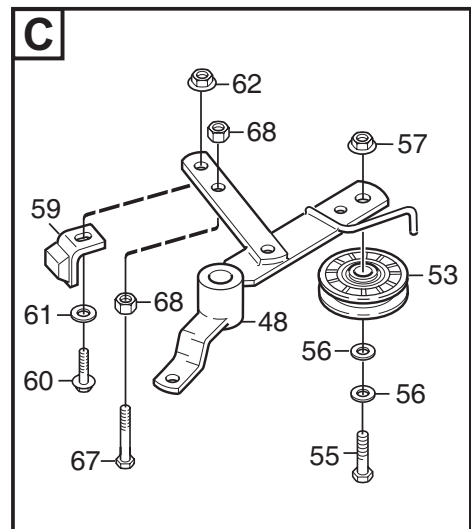

Utgåva Issue		Bildnr Picture No		VILLA HST KRAFTUTTAG		VILLA HST POWER TAKE- OFF		Sida Page		
2011- 11		1512F						316		
Pos. Fig.	Antal/Quantity				Art nr Part No	Benämning	Description	Sats Kit	Anmärkning Notes	
	2718	2728	2729							
X	1	1			1137-0081-01	Motorremskiva	Engine belt pulley		L = 2 1/2"	
	2	1			1134-5017-01	Bricka	Washer			
	3	1			9987-5332-16	Skruv	Screw			
	4	1			1134-5058-01	Remstyrning	Belt guide			
	5	1			1134-5057-01	Remstyrning	Belt guide			
	6	1			9600-0251-01	Kil	Key			
	7	2			9699-0056-02	Planbricka	Flat washer			
	8	1			1134-4650-01	Monteringsbygel	Pulley bracket			
	9	2			9945-0816-16	Skruv	Screw			
X	10	1			1137-0003-01	Mellanremskiva kpl.	Intermediate pulley		Inkl. pos 11- 12	
	11	1			1134-0051-12	• Distans	• Spacer			
	12	2			9549-0019-00	• Kullager	• Ball bearing			
	14	2			1134-0052-00	Lagerdistans	Bearing spacer			
	15	1			9997-1040-16	Skruv	Screw			
	16	1			9699-0035-02	Planbricka	Flat washer			
	17	1			1134-9079-01	Drivrem	Drive belt	= 9585- 0139- 01		
	18	1			1134-5231-01	Spännarm	Tension arm			
	19	1			1134-6329-01	Spännrulle	Tension roller			
	20	1			1134-4619-01	Distans	Spacer			
	21	1			9997-1060-12	Skruv	Screw			
	22	1			9747-1031-02	Låsmutter	Lock nut			
	23	1			1134-6314-01	Spännarmsfäste	Attachment			
	24	1			9997-0640-12	Skruv	Screw			
	25	1			9747-0631-02	Låsmutter	Lock nut			
	26	1			1134-4619-01	Distans	Spacer			
	27	1			9930-1050-12	Skruv	Screw			
	28	1			9699-0035-02	Planbricka	Flat washer			
	29	1			9747-1031-02	Låsmutter	Lock nut			
	30	1			1134-4708-02	Fäste	Bracket			
	31	2			9945-0816-16	Skruv	Screw			
	32	1			9699-0035-02	Planbricka	Flat washer			
	36	1			1131-1507-00	Fjäder	Spring			
	40	1			1134-5037-01	Bygel	Bracket			
	41	1			1137-0004-01	Centrumremskiva kpl.	Centre pulley assy	Inkl. pos 42- 43		
	42	1			1134-0051-09	• Distans	• Spacer			
	43	2			9549-0019-00	• Kullager	• Ball bearing			
	44	1			1134-1839-02	Mellanaxel	Shaft			
	45	1			9699-0035-02	Planbricka	Flat washer			
	46	1			9739-1031-22	Mutter	Nut			
	47	1			9997-1070-12	Skruv	Screw			
X	48	1			1137-0144-01	Kopplingsarm	Clutch lever			
	49	1			1134-1565-10	Distans	Spacer			
	50	1			9997-0860-12	Skruv	Screw			
	51	1			9699-0056-02	Planbricka	Flat washer			
	52	1			9739-0831-22	Mutter	Nut			
	53	1			1134-9027-02	Spännrulle- grå	Tension roller- grey			
	55	1			9997-1035-16	Skruv	Screw			
	56	2			9699-0035-02	Planbricka	Flat washer			
	57	1			9739-1031-22	Mutter	Nut			
	58	1			1134-9146-01	Drivrem	Drive belt	= 9585- 0204- 01		
	59	1			1134-4164-03	Bromsklots	Brake pad			
	60	1			9959-0820-16	Skruv	Screw			
	61	1			9699-0090-02	Planbricka	Flat washer			
	62	1			9747-0831-02	Mutter	Lock nut			
	63	2			9959-0820-16	Skruv	Screw			
	64	2			9739-0831-22	Mutter	Nut			
	65	1			9699-0056-02	Planbricka	Flat washer			
	66	1			1131-1506-00	Fjäder	Spring			
	67	1			9997-0860-12	Skruv	Screw			
	68	2			9739-0831-22	Mutter	Nut