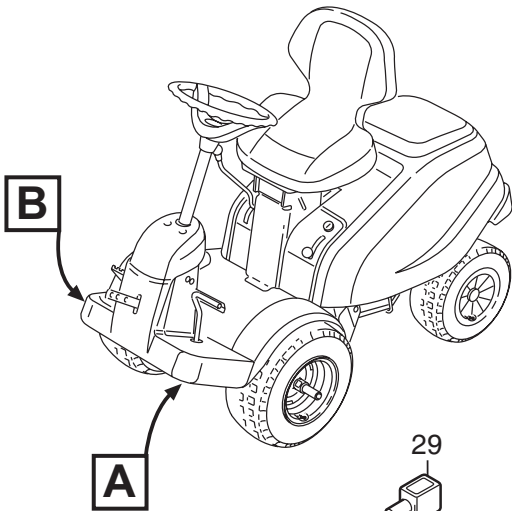

Utgåva Issue 2011-11		Bildnr Picture No 2202D		VILLA HST ELUTRUSTNING		VILLA HST EL. EQUIPMENT		Sida Page 306	
Pos. Fig.	Antal/Quantity			Art nr Part No	Benämning	Description	Sats Kit	Anmärkning Notes	
	2729	2718	2728						
1	1	1	1	1134-4804-01	Batteri.....	Battery		18 Ah	
4	1	1	1	1134-4610-01	Fäste.....	Switch bracket			
5	1	1	1	1134-3399-02	Brytare.....	Switch.....			
6	2	2	2	9852-8013-16	Skruv.....	Screw.....			
7	3	3	3	9579-0003-00	Buntband.....	Cable holder			
8	1	1	1	1134-2042-02	Kabel- svart.....	Cable- black.....		L = 350 mm	
9	1	1	1	9838-9516-12	Skruv.....	Screw			
10	1	1	1	9747-0831-02	Mutter.....	Lock nut.....			
11	1	1	1	9795-3531-02	Mutter.....	Nut.....		1/4 UNC	
12	3	3	3	9579-0003-00	Buntband.....	Cable holder			
13			1	9948-0630-16	Skruv.....	Screw.....			
14			1	9739-0631-22	Mutter.....	Nut.....			
15			1	9943-0516-16	Skruv.....	Screw.....			
22	1	1	1	9699-0060-02	Planbricka.....	Flat washer.....			
26	1	1	1	1134-2962-01	Solenoid kpl.....	Solenoid assy.....			
27	2	2	2	9794-5131-02	• Mutter.....	• Nut.....			
28	1	1	1	1134-0234-02	Batterikabel (+).....	Battery cable (+).....		L = 395 mm	
29	1	1	1	1134-2310-01	Batteriskydd.....	Guard cap			
30	1	1		1134-4702-02	Kabel- röd.....	Cable- red.....		L = 480 mm	
32	1	1		1134-6308-01	Kablage.....	Harness.....			
32			1	1137-0104-01	Kablage.....	Harness.....			
32A	1	1	1	1134-3496-06	• Säkring.....	• Fuse.....		20A	
39	1	1		1134-6348-01	Kablage.....	Harness.....			
39			1	1134-6442-01	Kablage.....	Harness.....			
41	1	1	1	1134-4093-01	Tändningslås.....	Ignition switch			
42	1	1	1	1134-4749-01	Mutter.....	Nut.....			
43			1	1134-7535-01	Honkontakt.....	Female terminal.....			
45			1	1134-4052-01	Stödbricka.....	Support washer.....			
46			2	9840-7716-16	Skruv.....	Screw.....			
48			1	9400-0282-01	Brytare m.diod.....	Switch w.diode.....			
49			1	9400-0280-03	Vippa- höjinställning.....	Cover- height adjust