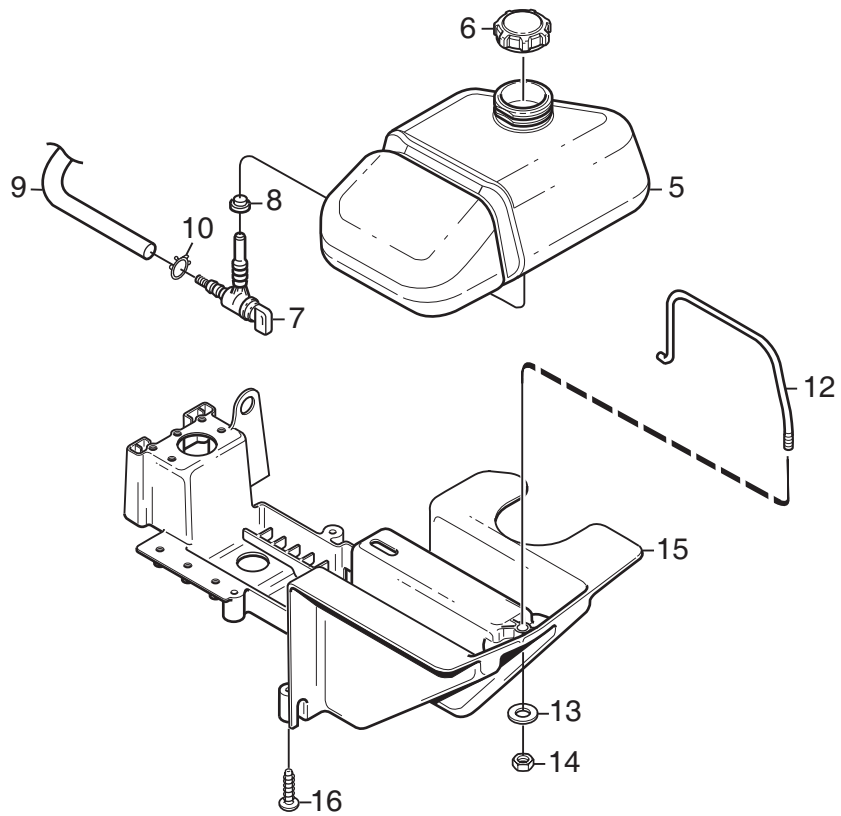

Utgåva Issue		Bildnr Picture No		VILLA HST MOTOR (B&S)		VILLA HST ENGINE (B&S)		Sida Page	
2011-11		1651C						308	
Pos. Fig.	Antal/Quantity			Art nr Part No	Benämning	Description	Sats Kit	Anmärkning Notes	
	2718 -14	2718 -34							
1	1	1		9997-0840-12	Skruv.....	Screw.....		M8 x 40	
2	1	1		9747-0831-02	Mutter.....	Lock nut.....			
3	3	3		9955-3725-16	Skruv.....	Screw.....		3/8" x 25	
5	1	1		1134-6626-01	Bränsletank.....	Fuel tank.....			
6	1	1		1134-5532-01	Tanklock.....	Fuel tank cap.....			
7	1	1		1134-3224-01	Bensinkran.....	Fuel shut-off valve.....			
8	1	1		1134-3225-01	Gummibussning.....	Grommet.....			
9	0,46	0,46		9505-0001-01	Bensinslang (meter).....	Fuel line (metre).....		Per meter	
10	2	2		9578-0023-02	Slangklämma.....	Hose clamp.....			
12	1	1		1134-4808-01	Tankbygel.....	Tank clamp.....			
13	1	1		9699-0060-02	Planbricka.....	Flat washer.....			
14	1	1		9747-0631-02	Låsmutter.....	Lock nut.....			
15	1	1		1134-4807-02	Tank/batterihylla.....	Tank/battery shelf.....			
16	4	4		9838-8822-19	Skruv.....	Screw.....			
19	1	1		1134-0433-00	Ljuddämparpackning.....	Muffler gasket.....			
22	2	2		1134-4930-01	Skruv.....	Screw.....			
23	1	1		1134-7781-01	Ljuddämpare.....	Muffler.....			
25	2	2		9893-0616-16	Skruv.....	Screw.....			
26	1	1		1134-6699-01	Värmskydd.....	Heat guard.....			
27	4	4		9893-0616-16	Skruv.....	Screw.....			
38		1		1134-5827-05	Oljeavtappning kpl.....	Oil drain assy.....		Inkl. pos 39-42	
39		1		1134-5825-01	• Nippel.....	• Nipple.....			
40		1		9578-0023-04	• Slangklämma.....	• Hose clamp.....			
41		1		1134-3499-02	• Slangklämma.....	• Hose clamp.....			
42		1		1134-5826-01	• Plugg.....	• Plug.....			

X