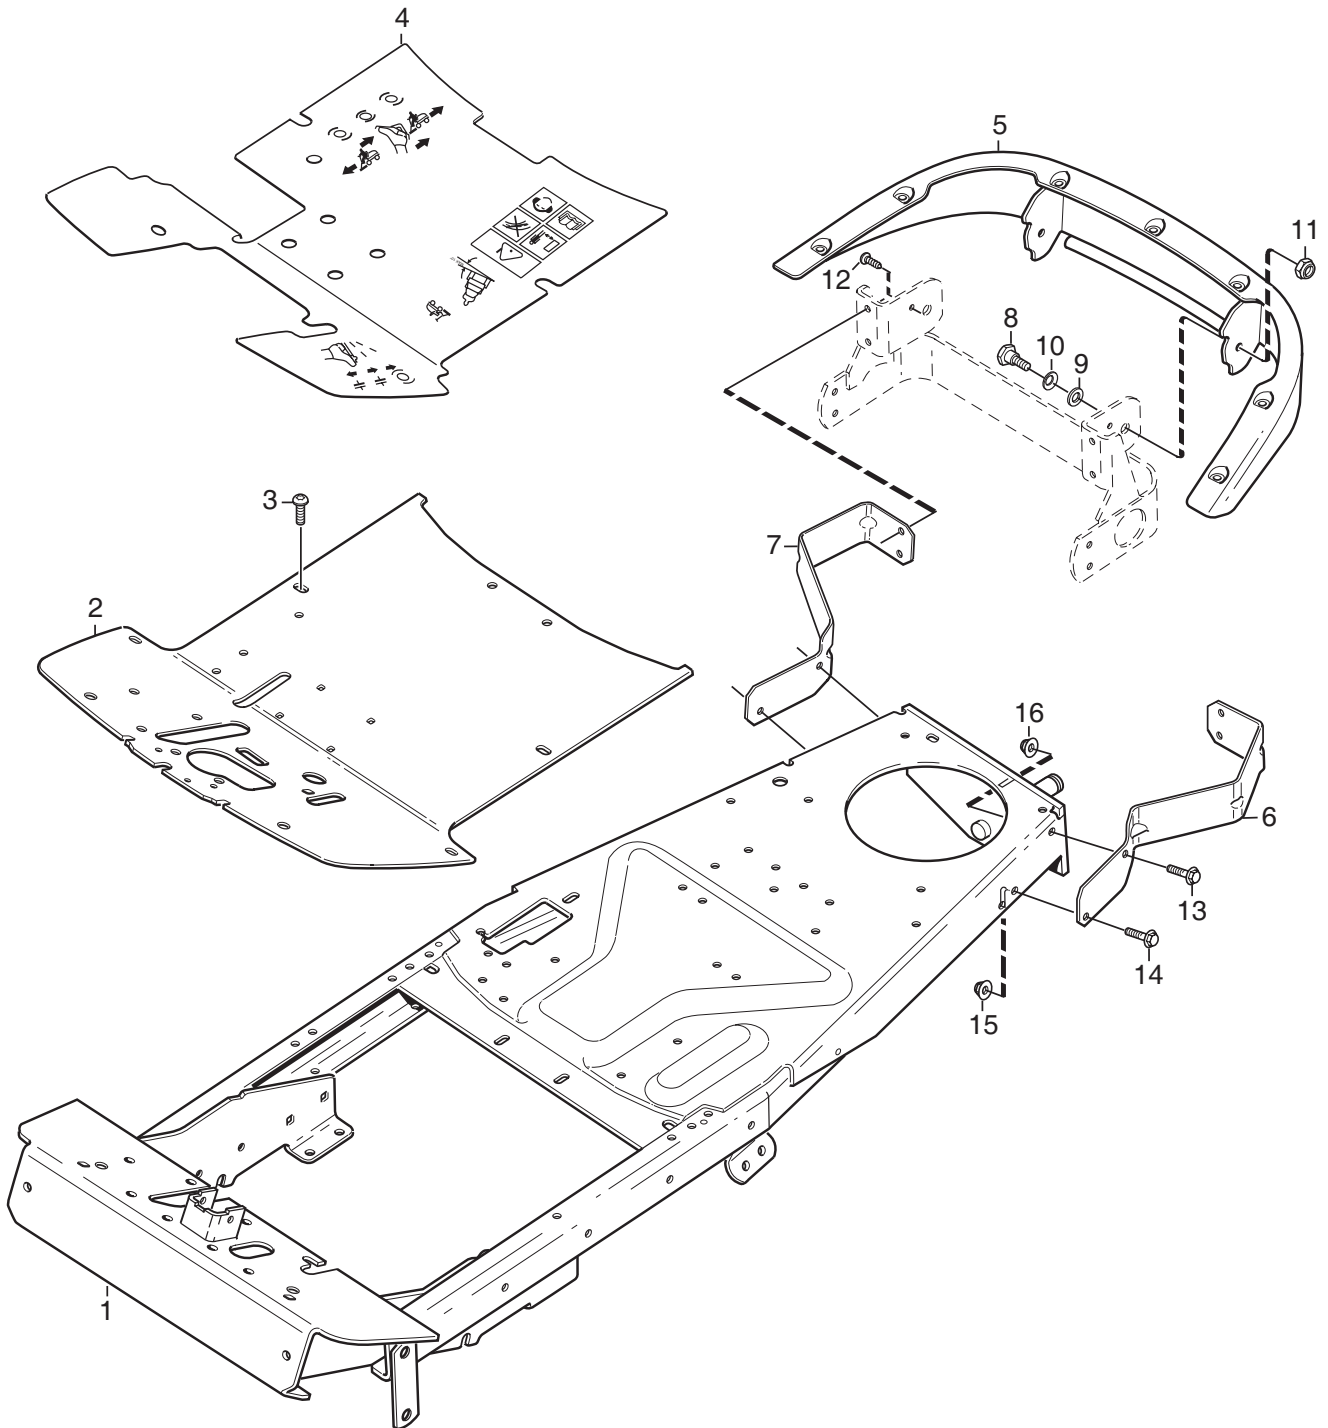

Utgåva Issue		Bildnr Picture No		VILLA HST RAM		VILLA HST FRAME		Sida Page	
2011-11		1642B						294	
Pos. Fig.	Antal/Quantity				Art nr Part No	Benämning	Description	Sats Kit	Anmärkning Notes
	2718	2728	2729						
1	1				1134-6635-01 Ram.....	Frame.....			
2	1				1134-5293-01 Durk.....	Floor plate.....			
3	2				9893-0616-16 Skruv.....	Screw.....			
4	1				1134-5339-03 Durkmatta.....	Floor mat.....			
5	1				1134-5453-03 Stötfångare- bak, grå.....	Bumper- rear, grey.....			
6	1				1134-6630-01 Stag- vä.....	Attachment- LH.....			
7	1				1134-6630-02 Stag- hö.....	Attachment- RH.....			
8	2				1134-0240-00 Ansatsskruv.....	Shoulder screw.....			
9	2				1134-4242-01 Distansbricka.....	Spacer washer.....			
10	2				9694-0001-00 Fjäderbricka.....	Washer.....			
11	2				9747-0831-02 Mutter.....	Lock nut.....			
12	2				9943-0516-16 Skruv.....	Screw.....			
13	2				9959-0820-16 Skruv.....	Screw.....			L = 20 mm
14	2				9959-0825-16 Skruv.....	Screw.....			L = 25 mm
15	1				9739-0831-22 Mutter.....	Nut.....			
16	3				9739-0831-22 Mutter.....	Nut.....