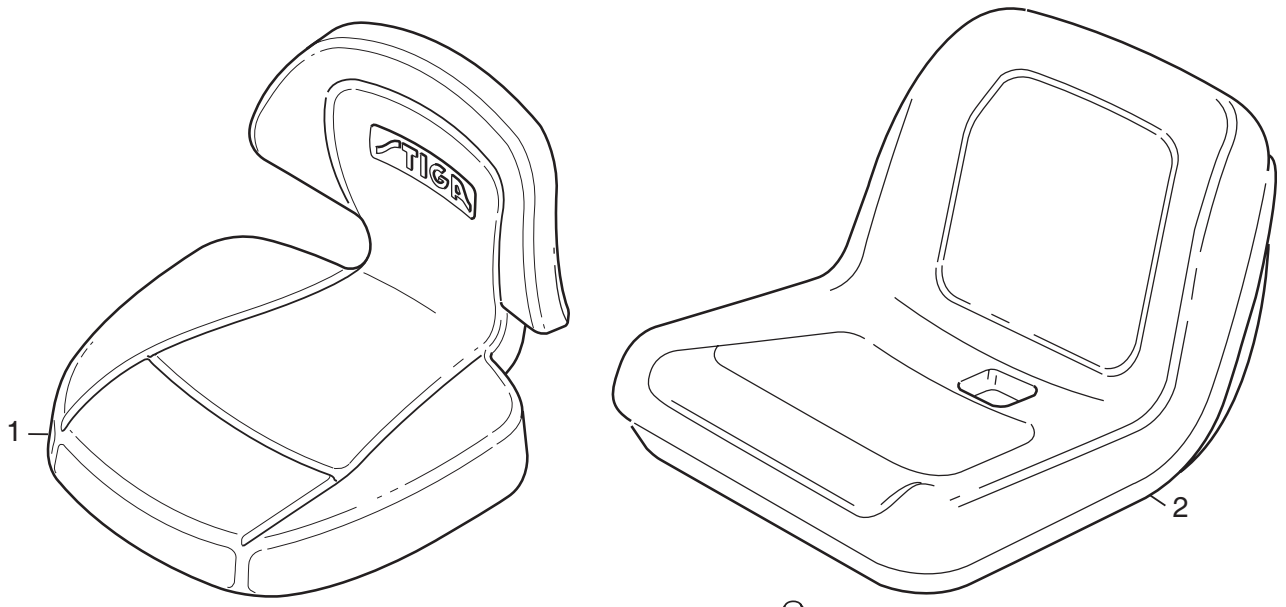

Utgåva Issue		Bildnr Picture No		VILLA HST SITS		VILLA HST SEAT		Sida Page	
2011-11		2198A						298	
Pos. Fig.	Antal/Quantity			Art nr Part No	Benämning	Description	Sats Kit	Anmärkning Notes	
	2729	2718 2728							
1	1			1134-5506-01	Sits	Seat			
2		1		1134-6444-01	Sits	Seat			
3	1	1		1134-5301-01	Sitsplatta	Seat plate			
4	2	2		1134-0240-00	Ansatssskruv	Shoulder screw			
5	2	2		9747-0831-02	Mutter	Lock nut			
6	1	1		1134-5454-01	Spärr	Catch			
7	1	1		9675-0012-02	Starlock	Locking washer			
12	1	1		1134-5296-04	Sitskonsol- gul	Seat bracket- yellow			
13	1	1		1134-4256-01	Sitsfjäder	Seat spring			
14	1	1		9924-1235-19	Skruv	Screw			
15	1	1		9747-1231-02	Låsmutter	Lock nut			
16	1	1		9997-0840-12	Skruv	Screw			
17	1	1		1134-1565-06	Distans	Spacer			
18	1	1		1134-5302-01	Fjäder	Spring			
19	1	1		1134-5299-01	Tryckplatta	Push plate			
20	1	1		9699-0090-02	Planbricka	Flat washer			
21	1	1		9747-0831-02	Mutter	Lock nut			
22	1	1		1134-3156-02	Brytare (grå)	Switch (grey)			
28	3	3		9959-0820-16	Skruv	Screw		L = 20 mm	
29	1	1		9959-0825-16	Skruv	Screw		L = 25 mm	
31	4	4		9739-0831-22	Mutter	Nut			
32	2	2		9897-0820-16	Skruv	Screw			
33	2	2		9757-0821-02	Hattmutter	Cap nut			
34	2	2		9699-0090-02	Planbricka	Flat washer