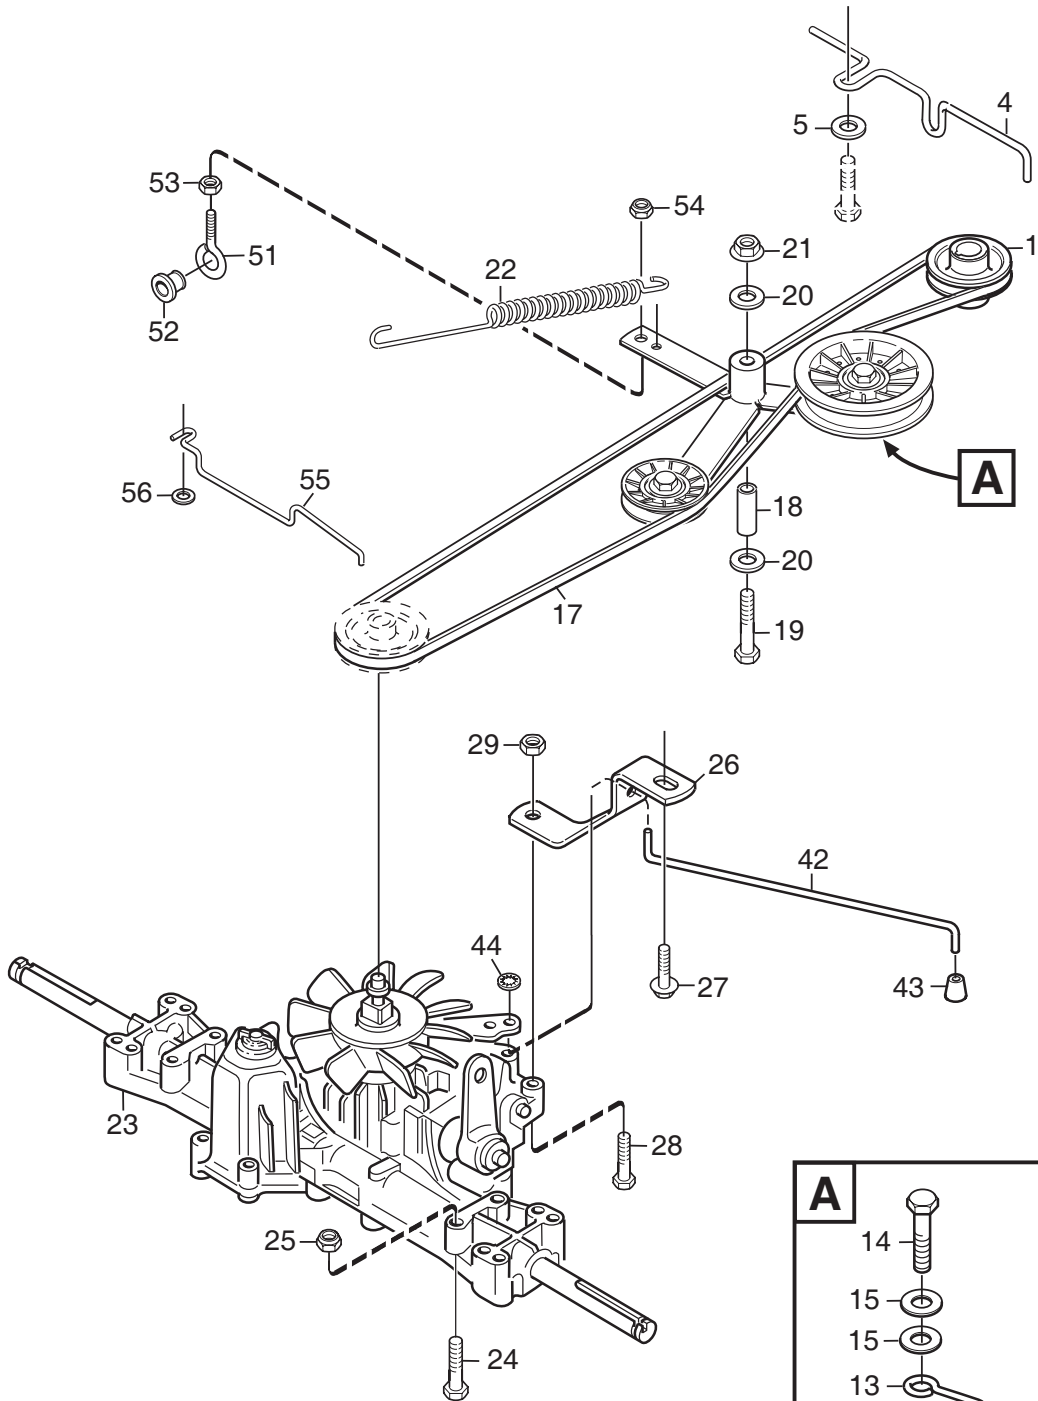

Utgåva Issue		Bildnr Picture No		VILLA HST TRANSMISSION		VILLA HST TRANSMISSION		Sida Page	
2011-11		1157G						312	
Pos. Fig.	Antal/Quantity				Art nr Part No	Benämning	Description	Sats Kit	Anmärkning Notes
	2718	2728	2729						
X	1	1			1137-0002-01	Motorremskiva	Engine belt pulley		
	4	1			1134-6637-01	Remstyrning	Belt guide		
	5	1			9699-0056-02	Planbricka	Flat washer		
	6	1			1134-4519-01	Spännarm	Tension arm		
	7	1			1134-9091-01	Spännrulle	Tension roller		
	8	1			1134-4614-01	Ansats	Shoulder spacer		
	9	1			9997-1040-16	Skruv	Screw		
	10	1			9699-0035-02	Planbricka	Flat washer		
	11	1			9739-1031-22	Mutter	Nut		
	12	1			1134-9027-02	Spännrulle- grå	Tension roller- grey		
	13	1			1134-1795-01	Rembygel	Belt stirrup		
	14	1			9997-1040-16	Skruv	Screw		
	15	2			9699-0035-02	Planbricka	Flat washer		
	16	1			9739-1031-22	Mutter	Nut		
	17	1			1134-9064-01	Drivrem	Drive belt		= 9585-0099-01
	18	1			1134-1565-08	Distans	Spacer		
	19	1			9997-0870-16	Skruv	Screw		
	20	2			9699-0056-02	Planbricka	Flat washer		
	21	1			9739-0831-22	Mutter	Nut		
	22	1			1134-5214-01	Fjäder	Spring		
	23	1			1134-7766-01	Transaxel kpl.	Transaxle assy		Kanzaki K46CJ
	24	4			9960-0860-12	Skruv	Screw		
	25	4			9747-0831-02	Mutter	Lock nut		
	26	1			1134-6290-01	Momentstag	Strut		
	27	1			9945-0816-16	Skruv	Screw		
	28	1			9997-0840-12	Skruv	Screw		
	29	1			9747-0831-02	Mutter	Lock nut		
	42	1			1134-5156-01	Dragstång	Pull rod		
	43	1			1134-4014-01	Plastknopp	Plastic button		
	44	1			9675-0009-02	Starlock	Starlock		
	51	1			1134-2138-01	Skruvögla	Eye bolt		
	52	1			1134-4779-01	Plastbussning	Plastic bushing		
	53	1			9739-0831-22	Mutter	Nut		
	54	1			9747-0831-02	Mutter	Lock nut		
	55	1			1134-5319-01	Remstyrning	Belt guide		
	56	1			9699-0056-02	Planbricka	Flat washer