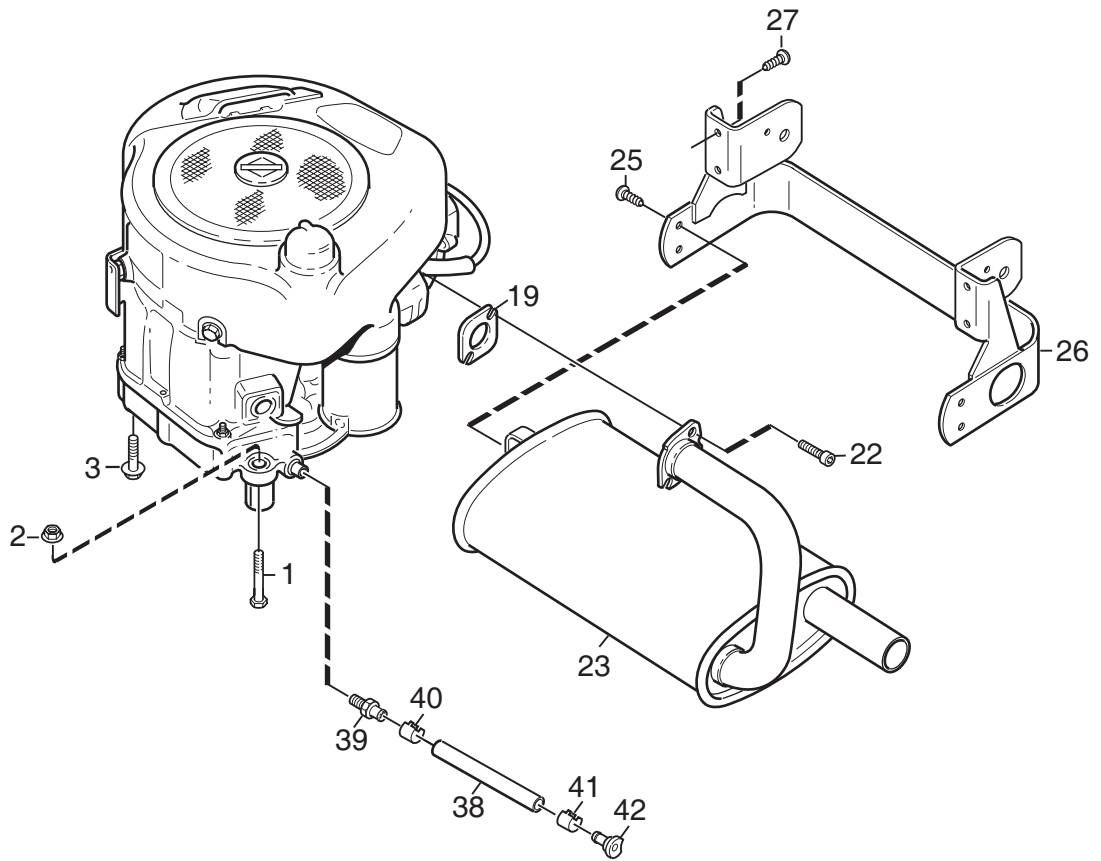

Utgåva Issue		Bildnr Picture No		VILLA HST MOTOR (B&S)		VILLA HST ENGINE (B&S)		Sida Page	
2011-11		1651C						308	
Pos. Fig.	Antal/Quantity			Art nr Part No	Benämning	Description	Sats Kit	Anmärkning Notes	
	2718 -14	2718 -34							
1	1	1		9997-0840-12	Skruv.....	Screw.....		M8 x 40	
2	1	1		9747-0831-02	Mutter.....	Lock nut.....			
3	3	3		9955-3725-16	Skruv.....	Screw.....		3/8" x 25	
5	1	1		1134-6626-01	Bränsletank.....	Fuel tank.....			
6	1	1		1134-5532-01	Tanklock.....	Fuel tank cap.....			
7	1	1		1134-3224-01	Bensinkran.....	Fuel shut-off valve.....			
8	1	1		1134-3225-01	Gummibussning.....	Grommet.....			
9	0,46	0,46		9505-0001-01	Bensinslang (meter).....	Fuel line (metre).....		Per meter	
10	2	2		9578-0023-02	Slangklämma.....	Hose clamp.....			
12	1	1		1134-4808-01	Tankbygel.....	Tank clamp.....			
13	1	1		9699-0060-02	Planbricka.....	Flat washer.....			
14	1	1		9747-0631-02	Låsmutter.....	Lock nut.....			
15	1	1		1134-4807-02	Tank/batterihylla.....	Tank/battery shelf.....			
16	4	4		9838-8822-19	Skruv.....	Screw.....			
19	1	1		1134-0433-00	Ljuddämparpackning.....	Muffler gasket.....			
22	2	2		1134-4930-01	Skruv.....	Screw.....			
23	1	1		1134-7781-01	Ljuddämpare.....	Muffler.....			
25	2	2		9893-0616-16	Skruv.....	Screw.....			
26	1	1		1134-6699-01	Värmskydd.....	Heat guard.....			
27	4	4		9893-0616-16	Skruv.....	Screw.....			
38		1		1134-5827-05	Oljeavtappning kpl.....	Oil drain assy.....		Inkl. pos 39-42	
39		1		1134-5825-01	• Nippel.....	• Nipple.....			
40		1		9578-0023-04	• Slangklämma.....	• Hose clamp.....			
41		1		1134-3499-02	• Slangklämma.....	• Hose clamp.....			
42		1		1134-5826-01	• Plugg.....	• Plug.....			

X