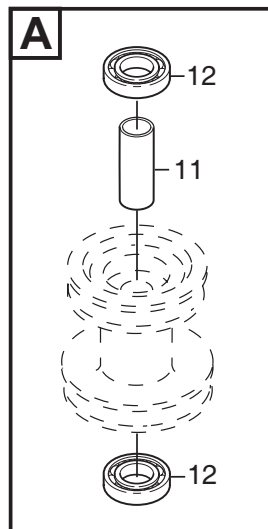

Utgåva Issue		Bildnr Picture No		VILLA HST KRAFTUTTAG		VILLA HST POWER TAKE- OFF		Sida Page		
2011- 11		1512F						316		
Pos. Fig.	Antal/Quantity				Art nr Part No	Benämning	Description	Sats Kit	Anmärkning Notes	
	2718	2728	2729							
X	1	1			1137-0081-01	Motorremskiva	Engine belt pulley		L = 2 1/2"	
	2	1			1134-5017-01	Bricka	Washer			
	3	1			9987-5332-16	Skruv	Screw			
	4	1			1134-5058-01	Remstyrning	Belt guide			
	5	1			1134-5057-01	Remstyrning	Belt guide			
	6	1			9600-0251-01	Kil	Key			
	7	2			9699-0056-02	Planbricka	Flat washer			
	8	1			1134-4650-01	Monteringsbygel	Pulley bracket			
	9	2			9945-0816-16	Skruv	Screw			
X	10	1			1137-0003-01	Mellanremskiva kpl.	Intermediate pulley		Inkl. pos 11- 12	
	11	1			1134-0051-12	• Distans	• Spacer			
	12	2			9549-0019-00	• Kullager	• Ball bearing			
	14	2			1134-0052-00	Lagerdistans	Bearing spacer			
	15	1			9997-1040-16	Skruv	Screw			
	16	1			9699-0035-02	Planbricka	Flat washer			
	17	1			1134-9079-01	Drivrem	Drive belt	= 9585- 0139- 01		
	18	1			1134-5231-01	Spännarm	Tension arm			
	19	1			1134-6329-01	Spännrulle	Tension roller			
	20	1			1134-4619-01	Distans	Spacer			
	21	1			9997-1060-12	Skruv	Screw			
	22	1			9747-1031-02	Låsmutter	Lock nut			
	23	1			1134-6314-01	Spännarmsfäste	Attachment			
	24	1			9997-0640-12	Skruv	Screw			
	25	1			9747-0631-02	Låsmutter	Lock nut			
	26	1			1134-4619-01	Distans	Spacer			
	27	1			9930-1050-12	Skruv	Screw			
	28	1			9699-0035-02	Planbricka	Flat washer			
	29	1			9747-1031-02	Låsmutter	Lock nut			
	30	1			1134-4708-02	Fäste	Bracket			
	31	2			9945-0816-16	Skruv	Screw			
	32	1			9699-0035-02	Planbricka	Flat washer			
	36	1			1131-1507-00	Fjäder	Spring			
	40	1			1134-5037-01	Bygel	Bracket			
	41	1			1137-0004-01	Centrumremskiva kpl.	Centre pulley assy	Inkl. pos 42- 43		
	42	1			1134-0051-09	• Distans	• Spacer			
	43	2			9549-0019-00	• Kullager	• Ball bearing			
	44	1			1134-1839-02	Mellanaxel	Shaft			
	45	1			9699-0035-02	Planbricka	Flat washer			
	46	1			9739-1031-22	Mutter	Nut			
	47	1			9997-1070-12	Skruv	Screw			
X	48	1			1137-0144-01	Kopplingsarm	Clutch lever			
	49	1			1134-1565-10	Distans	Spacer			
	50	1			9997-0860-12	Skruv	Screw			
	51	1			9699-0056-02	Planbricka	Flat washer			
	52	1			9739-0831-22	Mutter	Nut			
	53	1			1134-9027-02	Spännrulle- grå	Tension roller- grey			
	55	1			9997-1035-16	Skruv	Screw			
	56	2			9699-0035-02	Planbricka	Flat washer			
	57	1			9739-1031-22	Mutter	Nut			
	58	1			1134-9146-01	Drivrem	Drive belt	= 9585- 0204- 01		
	59	1			1134-4164-03	Bromsklots	Brake pad			
	60	1			9959-0820-16	Skruv	Screw			
	61	1			9699-0090-02	Planbricka	Flat washer			
	62	1			9747-0831-02	Mutter	Lock nut			
	63	2			9959-0820-16	Skruv	Screw			
	64	2			9739-0831-22	Mutter	Nut			
	65	1			9699-0056-02	Planbricka	Flat washer			
	66	1			1131-1506-00	Fjäder	Spring			
	67	1			9997-0860-12	Skruv	Screw			
	68	2			9739-0831-22	Mutter	Nut