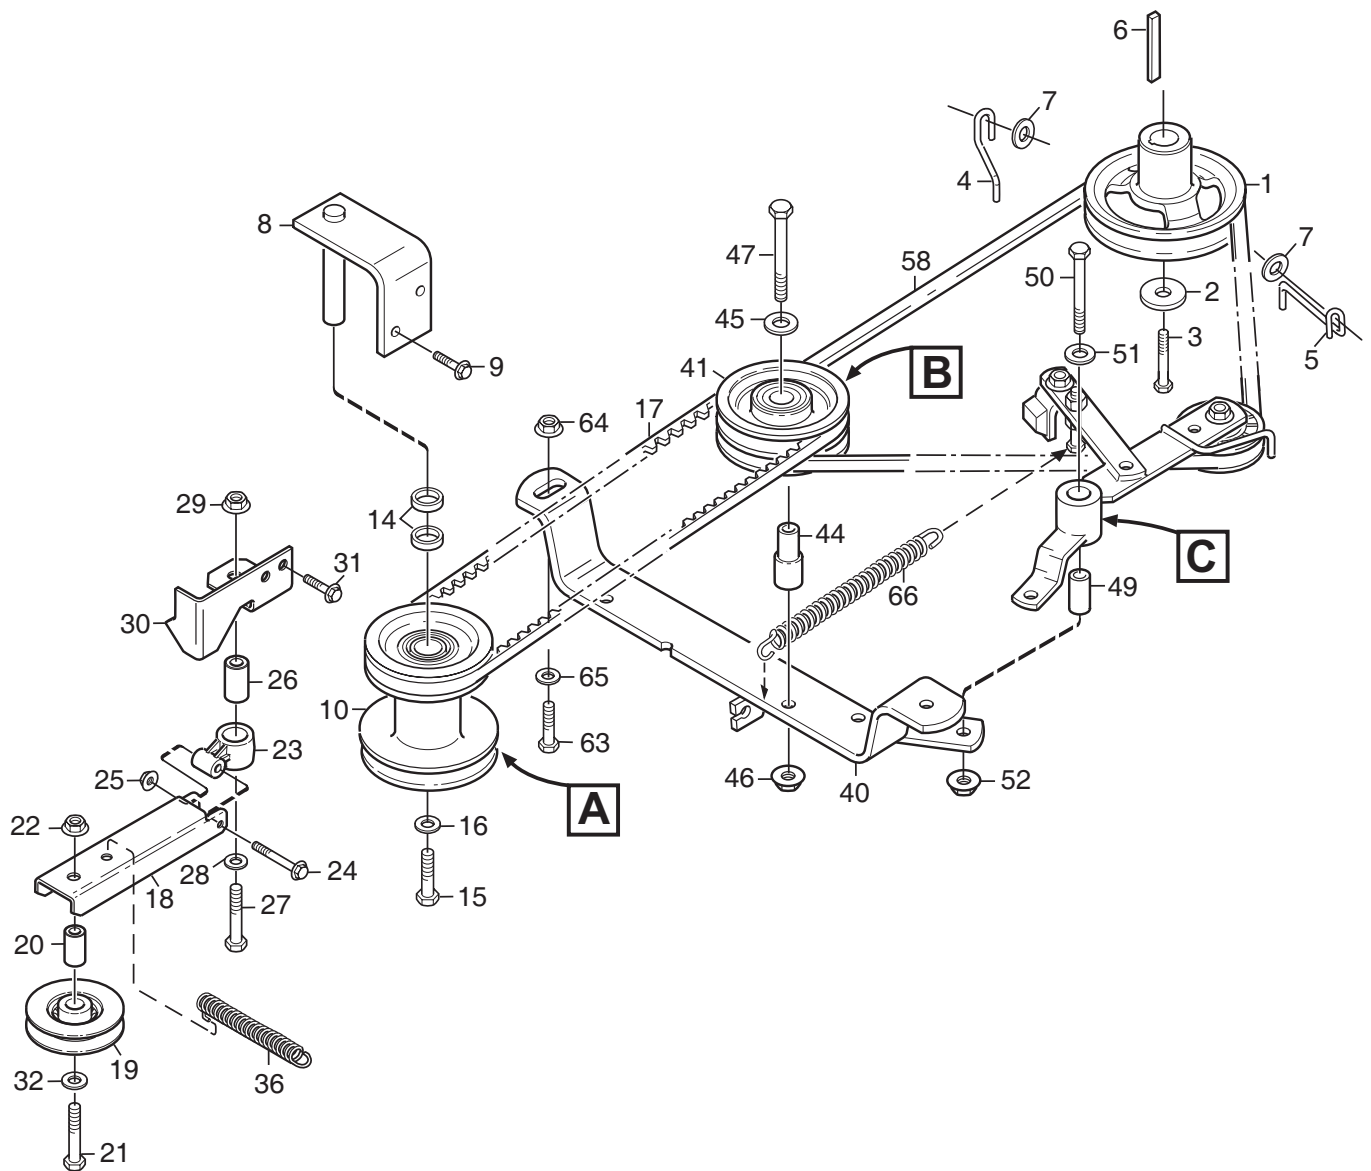

Utgåva Issue		Bildnr Picture No		VILLA HST KRAFTUTTAG		VILLA HST POWER TAKE- OFF		Sida Page		
2011- 11		1512F						316		
Pos. Fig.	Antal/Quantity				Art nr Part No	Benämning	Description	Sats Kit	Anmärkning Notes	
	2718	2728	2729							
X	1	1			1137-0081-01	Motorremskiva	Engine belt pulley		L = 2 1/2"	
	2	1			1134-5017-01	Bricka	Washer			
	3	1			9987-5332-16	Skruv	Screw			
	4	1			1134-5058-01	Remstyrning	Belt guide			
	5	1			1134-5057-01	Remstyrning	Belt guide			
	6	1			9600-0251-01	Kil	Key			
	7	2			9699-0056-02	Planbricka	Flat washer			
	8	1			1134-4650-01	Monteringsbygel	Pulley bracket			
	9	2			9945-0816-16	Skruv	Screw			
X	10	1			1137-0003-01	Mellanremskiva kpl.	Intermediate pulley		Inkl. pos 11- 12	
	11	1			1134-0051-12	• Distans	• Spacer			
	12	2			9549-0019-00	• Kullager	• Ball bearing			
	14	2			1134-0052-00	Lagerdistans	Bearing spacer			
	15	1			9997-1040-16	Skruv	Screw			
	16	1			9699-0035-02	Planbricka	Flat washer			
	17	1			1134-9079-01	Drivrem	Drive belt	= 9585- 0139- 01		
	18	1			1134-5231-01	Spännarm	Tension arm			
	19	1			1134-6329-01	Spännrulle	Tension roller			
	20	1			1134-4619-01	Distans	Spacer			
	21	1			9997-1060-12	Skruv	Screw			
	22	1			9747-1031-02	Låsmutter	Lock nut			
	23	1			1134-6314-01	Spännarmsfäste	Attachment			
	24	1			9997-0640-12	Skruv	Screw			
	25	1			9747-0631-02	Låsmutter	Lock nut			
	26	1			1134-4619-01	Distans	Spacer			
	27	1			9930-1050-12	Skruv	Screw			
	28	1			9699-0035-02	Planbricka	Flat washer			
	29	1			9747-1031-02	Låsmutter	Lock nut			
	30	1			1134-4708-02	Fäste	Bracket			
	31	2			9945-0816-16	Skruv	Screw			
	32	1			9699-0035-02	Planbricka	Flat washer			
	36	1			1131-1507-00	Fjäder	Spring			
	40	1			1134-5037-01	Bygel	Bracket			
	41	1			1137-0004-01	Centrumremskiva kpl.	Centre pulley assy	Inkl. pos 42- 43		
	42	1			1134-0051-09	• Distans	• Spacer			
	43	2			9549-0019-00	• Kullager	• Ball bearing			
	44	1			1134-1839-02	Mellanaxel	Shaft			
	45	1			9699-0035-02	Planbricka	Flat washer			
	46	1			9739-1031-22	Mutter	Nut			
	47	1			9997-1070-12	Skruv	Screw			
X	48	1			1137-0144-01	Kopplingsarm	Clutch lever			
	49	1			1134-1565-10	Distans	Spacer			
	50	1			9997-0860-12	Skruv	Screw			
	51	1			9699-0056-02	Planbricka	Flat washer			
	52	1			9739-0831-22	Mutter	Nut			
	53	1			1134-9027-02	Spännrulle- grå	Tension roller- grey			
	55	1			9997-1035-16	Skruv	Screw			
	56	2			9699-0035-02	Planbricka	Flat washer			
	57	1			9739-1031-22	Mutter	Nut			
	58	1			1134-9146-01	Drivrem	Drive belt	= 9585- 0204- 01		
	59	1			1134-4164-03	Bromsklots	Brake pad			
	60	1			9959-0820-16	Skruv	Screw			
	61	1			9699-0090-02	Planbricka	Flat washer			
	62	1			9747-0831-02	Mutter	Lock nut			
	63	2			9959-0820-16	Skruv	Screw			
	64	2			9739-0831-22	Mutter	Nut			
	65	1			9699-0056-02	Planbricka	Flat washer			
	66	1			1131-1506-00	Fjäder	Spring			
	67	1			9997-0860-12	Skruv	Screw			
	68	2			9739-0831-22	Mutter	Nut