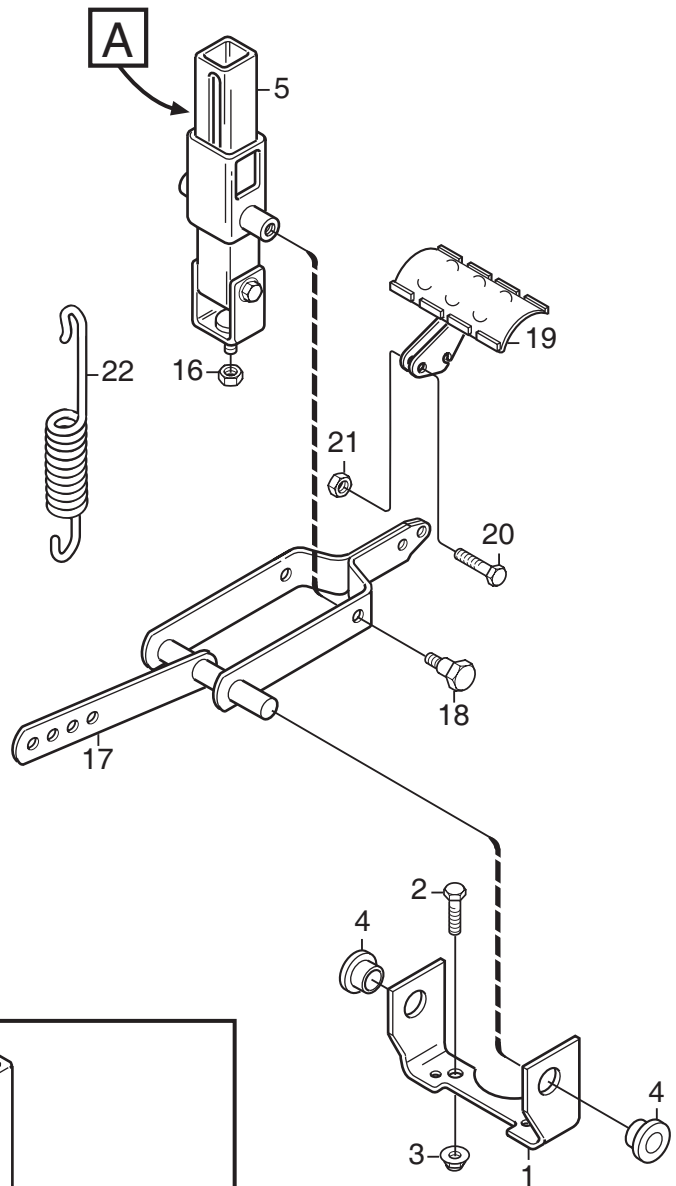

Utgåva Issue		Bildnr Picture No		VILLA HST REDSKAPSLYFT		VILLA HST LIFTING DEVICE		Sida Page	
2011-11		1151C						296	
Pos. Fig.	Antal/Quantity				Art nr Part No	Benämning	Description	Sats Kit	Anmärkning Notes
	2718	2728	2729						
1	1				1134-4117-01 Fäste	Bracket			
2	2				9959-1025-16 Skruv	Screw			
3	2				9739-1031-22 Mutter	Nut			
4	2				1134-2684-01 Lager	Bearing			
5	1				1134-4945-01 Lyftspärr kpl	Lift catch assy			
9	1				9404-0027-01 • O-ring	• O-ring			
10	1				9650-0039-04 • Seegersäkring	• Lock ring			
11	1				9595-0276-01 • Spännstift	• Locating pin			
12	1				9997-0640-12 • Skruv	• Screw			
13	1				9747-0631-02 • Låsmutter	• Lock nut			
15	1				9897-0820-16 • Skruv	• Screw			
16	1				9747-0831-02 Mutter	Lock nut			
17	1				1134-4860-01 Lyftgaffel	Lift fork			
18	2				1134-0240-00 Ansätsskruv	Shoulder screw			
19	1				1134-4938-01 Lyftpedal	Lift pedal			
20	2				9997-0625-16 Skruv	Screw			
21	2				9739-0631-22 Mutter	Nut			
22	1				4231-0013-00 Fjäder	Spring