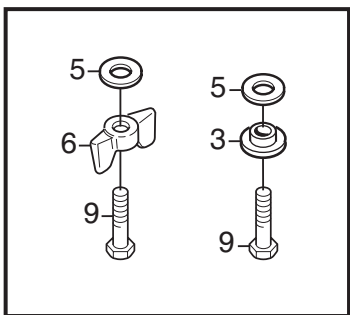

Utgåva Issue		Bildnr Picture No		VILLA HST MONTERINGSDETALJER		VILLA HST ASSEMBLY PARTS		Sida Page	
2011-11		2196A						288	
Pos. Fig.	Antal/Quantity			Art nr Part No	Benämning	Description	Sats Kit	Anmärkning Notes	
	2718 2728 2729	2718 2728 FR							
1	1	1		9595-0262-00	Spännstift .....	Locating pin .....			
2A	1	1		9699-0103-02	Shims .....	Flat washer .....		0.5 mm	
2B	1	1		9699-0114-02	Shims .....	Flat washer .....		1.0 mm	
3	2	2		1134-4185-01	Ansatsbricka .....	Flange washer .....			
5	4	4		9699-0056-02	Planbricka .....	Flat washer .....			
6	2	2		1134-4481-01	Vingmutter .....	Wing nut .....			
7	1	1		1134-4627-01	Dragögla .....	Tow bar .....			
8	2	2		9959-0820-16	Skruv .....	Screw .....			
9	4	4		9997-0820-16	Skruv .....	Screw .....			
10A	1	1		1134-4734-01	Tändningsnyckel .....	Ignition key .....			
10B	1	1		1134-6125-01	Tändningsnyckel .....	Ignition key .....			
11	1	1		1134-5245-01	Batterirem .....	Battery strap .....			
12	1	1		1134-6113-01	Batteriskruvar .....	Battery screws .....			
13	2	2		9898-1035-16	Skruv .....	Screw .....			
14	2	2		9739-1031-22	Mutter .....	Nut .....			
X X X X X X	21	1		8211-0011-10	Bruksanvisning .....	Owner's manual .....			
	21	1		8211-0049-10	Bruksanvisning .....	Owner's manual .....		France	
	21	1		8211-0603-10	Monteringsanvisning .....	Assy instructions .....			
	21	1		8211-0701-10	Säkerhetsföreskrifter .....	Safety regulations .....			
	21	1	1	8211-0960-10	Garantikort .....	Warranty card .....			