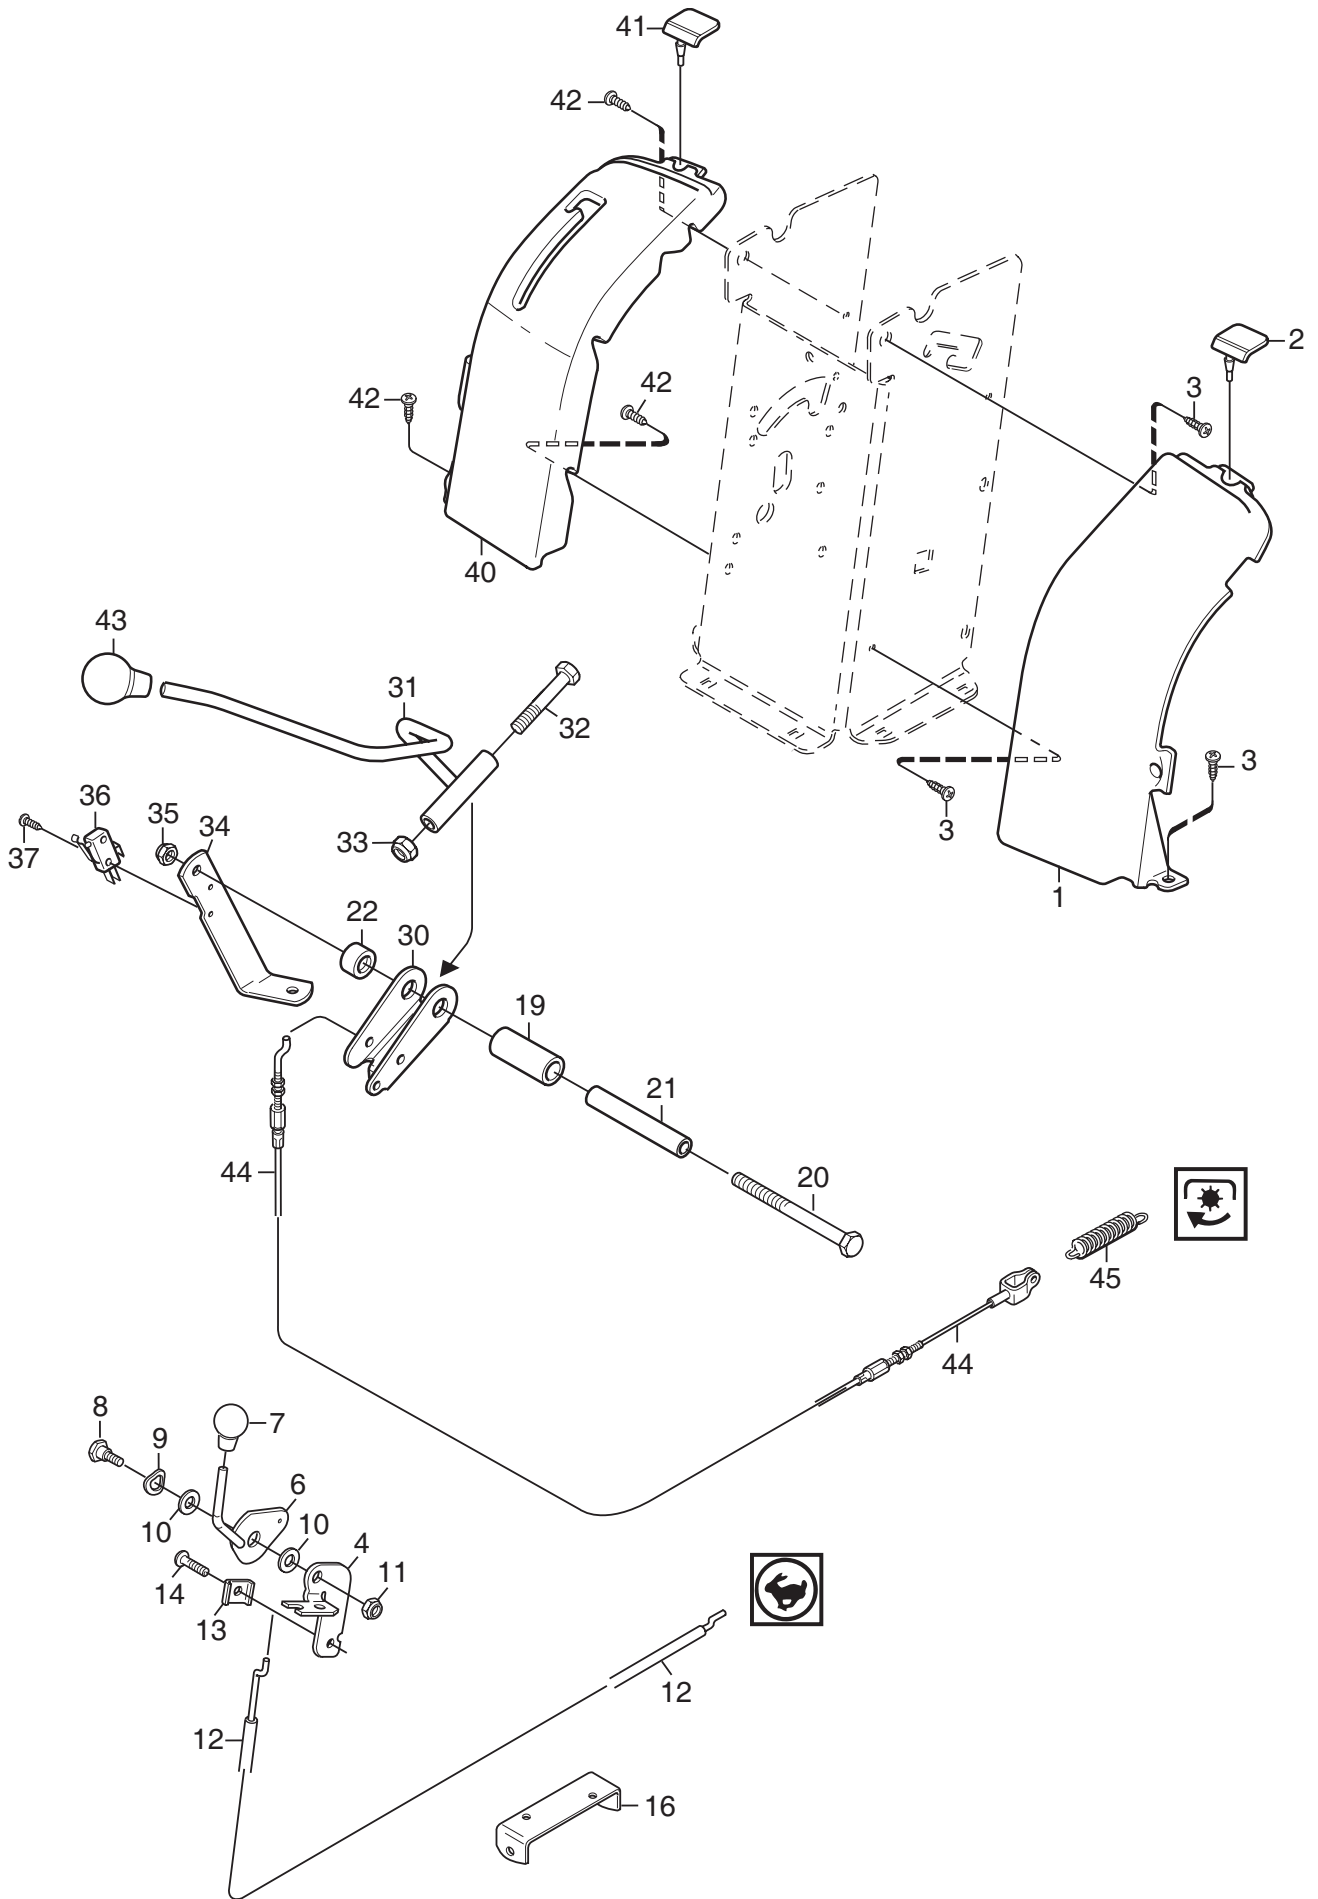

Utgåva Issue		Bildnr Picture No		VILLA HST HANDREGLAGE		VILLA HST HAND CONTROLS		Sida Page	
2011- 11		2201						302	
Pos. Fig.	Antal/Quantity			Art nr Part No	Benämning	Description	Sats Kit	Anmärkning Notes	
	2718 2729	2728							
1	1	1		1134-5286-04	Reglagepanel- vä	Control panel- LH			
2	2	2		1134-5531-01	Dämpare	Absorber			
3	3	3		9893-0616-16	Skruv	Screw			
4	1	1		1134-5464-01	Fäste	Bracket			
6	1	1		1134-5465-01	Gasreglage	Throttle lever			
7	1	1		1134-4078-01	Knopp	Knob			
8	1	1		1134-0240-00	Ansatssskruv	Shoulder screw			
9	1	1		9694-0001-00	Fjäderbricka	Washer			
10	2	2		1134-4242-01	Distansbricka	Spacer washer			
11	1	1		9747-0831-02	Mutter	Lock nut			
12	1			1134-4197-03	Gaswire	Throttle cable			
12		1		1134-4197-05	Gaswire	Throttle cable			
13	1	1		9500-9991-00	Wireklämma	Cable clamp			
14	1	1		9943-0516-16	Skruv	Screw			
16	1	1		1134-6370-01	Wirestyrning	Wire guide			
19	1	1		1134-5508-01	Reglagehylsa	Control sleeve			
20	1	1		9997-0812-02	Skruv	Screw			
21	1	1		1134-5274-02	Distans	Spacer			
22	1	1		1134-3047-01	Distans	Spacer			
30	1	1		1134-5271-01	Reglagefäste	Control bracket			
31	1	1		1134-5276-01	Reglagespak	Control lever			
32	1	1		9997-0890-12	Skruv	Screw			
33	1	1		9747-0831-02	Mutter	Lock nut			
34	1	1		1134-5356-01	Stag	Strut			
35	1	1		9747-0831-02	Mutter	Lock nut			
36	1	1		9400-0360-01	Mikrobrytare	Micro switch			
37	2	2		9840-7716-16	Skruv	Screw			
40	1	1		1134-5285-02	Reglagepanel- hö	Control panel- RH			
41	2	2		1134-5531-01	Dämpare	Absorber			
42	4	4		9893-0616-16	Skruv	Screw			
43	1	1		1134-2551-01	Reglageknopp	Knob			
44	1	1		1134-3573-06	Kraftuttagswire	PTO cable			
45	1	1		1134-1242-02	Fjäder	Spring