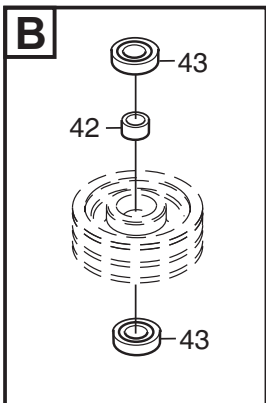

Utgåva Issue		Bildnr Picture No		VILLA HST KRAFTUTTAG		VILLA HST POWER TAKE- OFF		Sida Page		
2011- 11		1512F						316		
Pos. Fig.	Antal/Quantity				Art nr Part No	Benämning	Description	Sats Kit	Anmärkning Notes	
	2718	2728	2729							
X	1	1			1137-0081-01	Motorremskiva	Engine belt pulley		L = 2 1/2"	
	2	1			1134-5017-01	Bricka	Washer			
	3	1			9987-5332-16	Skruv	Screw			
	4	1			1134-5058-01	Remstyrning	Belt guide			
	5	1			1134-5057-01	Remstyrning	Belt guide			
	6	1			9600-0251-01	Kil	Key			
	7	2			9699-0056-02	Planbricka	Flat washer			
	8	1			1134-4650-01	Monteringsbygel	Pulley bracket			
	9	2			9945-0816-16	Skruv	Screw			
X	10	1			1137-0003-01	Mellanremskiva kpl.	Intermediate pulley		Inkl. pos 11- 12	
	11	1			1134-0051-12	• Distans	• Spacer			
	12	2			9549-0019-00	• Kullager	• Ball bearing			
	14	2			1134-0052-00	Lagerdistans	Bearing spacer			
	15	1			9997-1040-16	Skruv	Screw			
	16	1			9699-0035-02	Planbricka	Flat washer			
	17	1			1134-9079-01	Drivrem	Drive belt	= 9585- 0139- 01		
	18	1			1134-5231-01	Spännarm	Tension arm			
	19	1			1134-6329-01	Spännrulle	Tension roller			
	20	1			1134-4619-01	Distans	Spacer			
	21	1			9997-1060-12	Skruv	Screw			
	22	1			9747-1031-02	Låsmutter	Lock nut			
	23	1			1134-6314-01	Spännarmsfäste	Attachment			
	24	1			9997-0640-12	Skruv	Screw			
	25	1			9747-0631-02	Låsmutter	Lock nut			
	26	1			1134-4619-01	Distans	Spacer			
	27	1			9930-1050-12	Skruv	Screw			
	28	1			9699-0035-02	Planbricka	Flat washer			
	29	1			9747-1031-02	Låsmutter	Lock nut			
	30	1			1134-4708-02	Fäste	Bracket			
	31	2			9945-0816-16	Skruv	Screw			
	32	1			9699-0035-02	Planbricka	Flat washer			
	36	1			1131-1507-00	Fjäder	Spring			
	40	1			1134-5037-01	Bygel	Bracket			
	41	1			1137-0004-01	Centrumremskiva kpl.	Centre pulley assy	Inkl. pos 42- 43		
	42	1			1134-0051-09	• Distans	• Spacer			
	43	2			9549-0019-00	• Kullager	• Ball bearing			
	44	1			1134-1839-02	Mellanaxel	Shaft			
	45	1			9699-0035-02	Planbricka	Flat washer			
	46	1			9739-1031-22	Mutter	Nut			
	47	1			9997-1070-12	Skruv	Screw			
X	48	1			1137-0144-01	Kopplingsarm	Clutch lever			
	49	1			1134-1565-10	Distans	Spacer			
	50	1			9997-0860-12	Skruv	Screw			
	51	1			9699-0056-02	Planbricka	Flat washer			
	52	1			9739-0831-22	Mutter	Nut			
	53	1			1134-9027-02	Spännrulle- grå	Tension roller- grey			
	55	1			9997-1035-16	Skruv	Screw			
	56	2			9699-0035-02	Planbricka	Flat washer			
	57	1			9739-1031-22	Mutter	Nut			
	58	1			1134-9146-01	Drivrem	Drive belt	= 9585- 0204- 01		
	59	1			1134-4164-03	Bromsklots	Brake pad			
	60	1			9959-0820-16	Skruv	Screw			
	61	1			9699-0090-02	Planbricka	Flat washer			
	62	1			9747-0831-02	Mutter	Lock nut			
	63	2			9959-0820-16	Skruv	Screw			
	64	2			9739-0831-22	Mutter	Nut			
	65	1			9699-0056-02	Planbricka	Flat washer			
	66	1			1131-1506-00	Fjäder	Spring			
	67	1			9997-0860-12	Skruv	Screw			
	68	2			9739-0831-22	Mutter	Nut