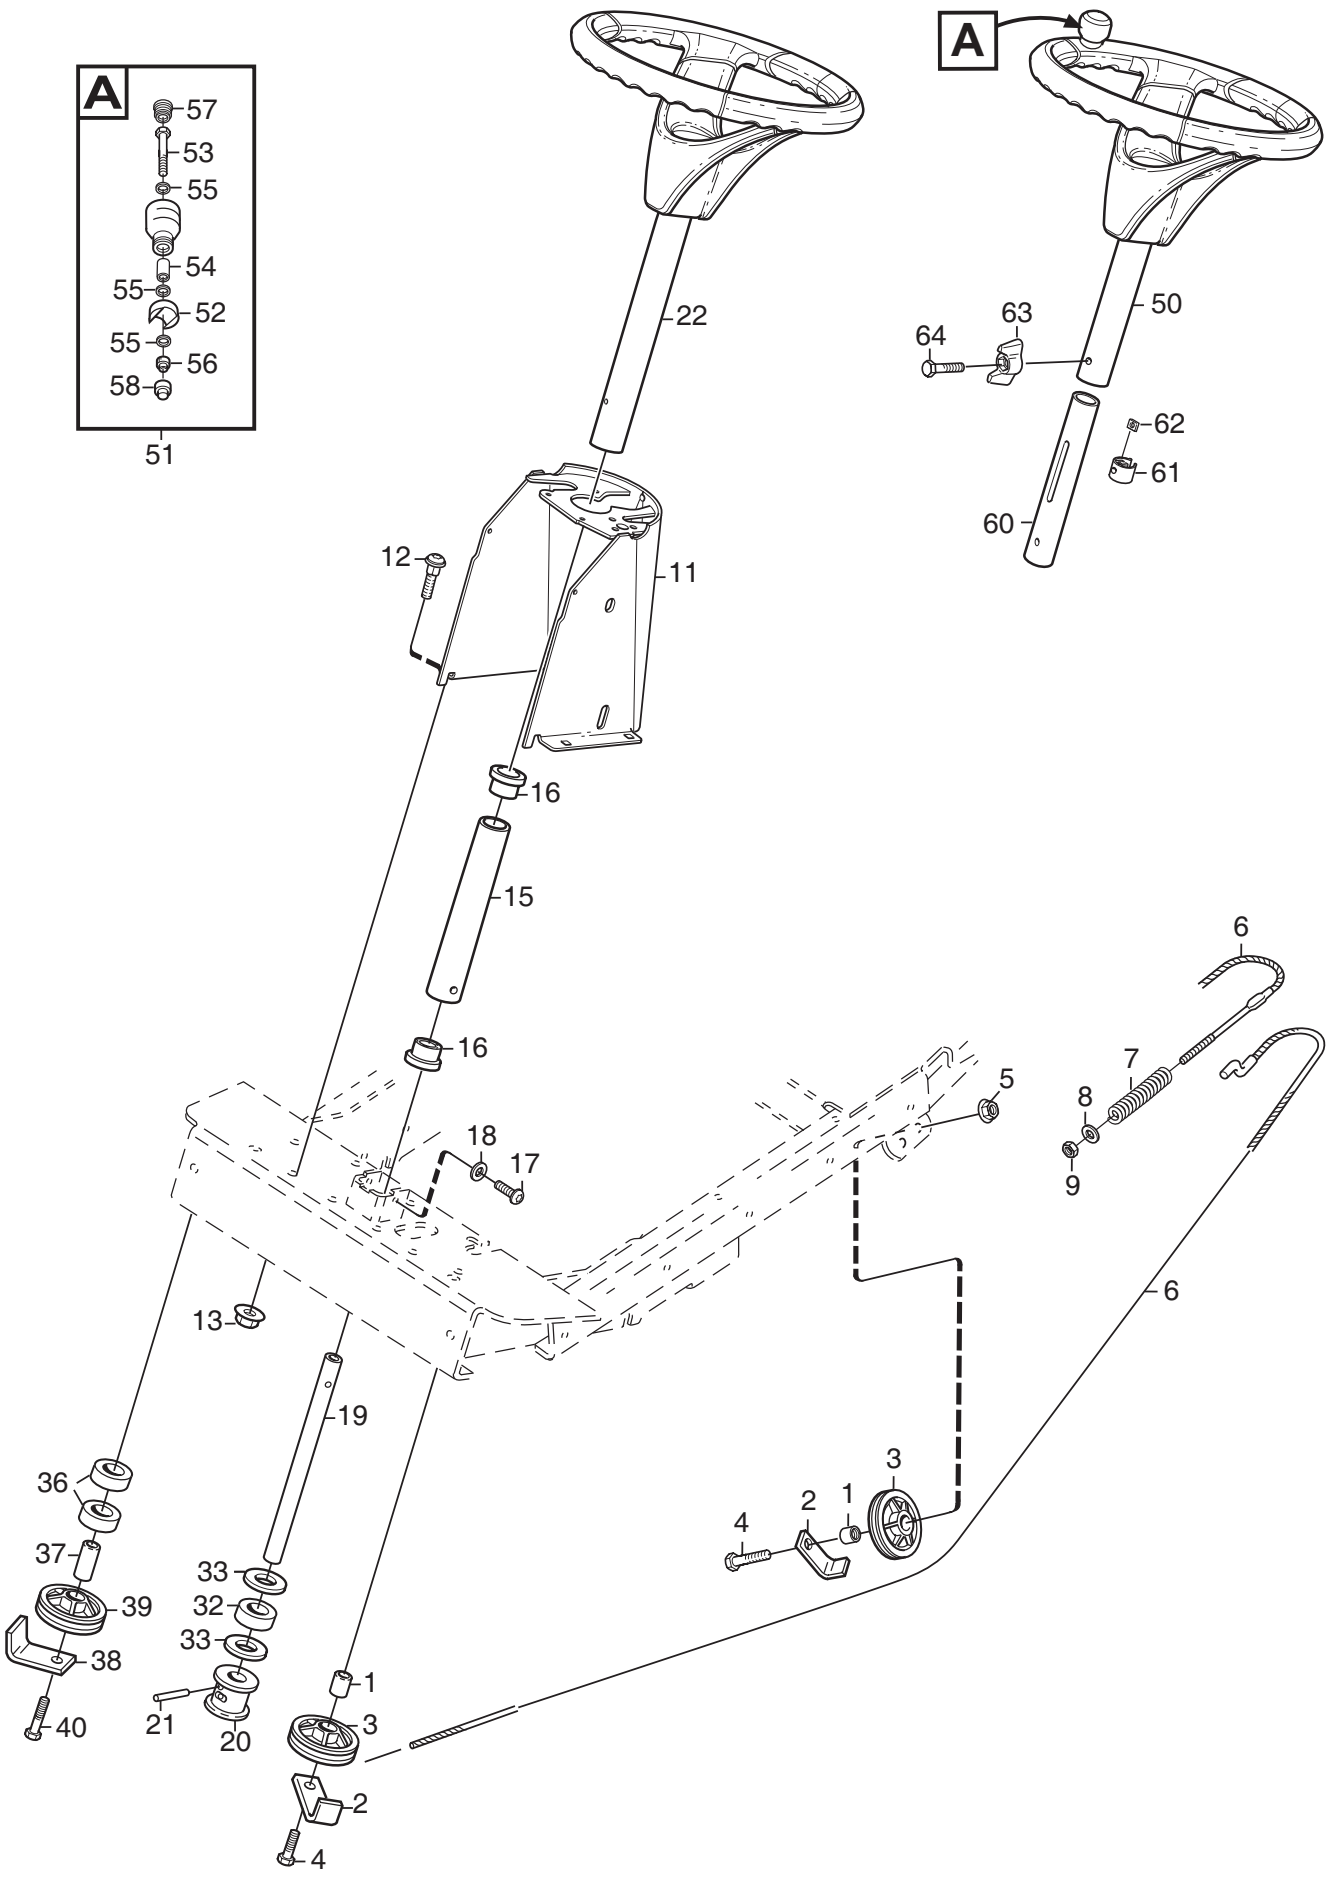

Utgåva Issue		Bildnr Picture No		VILLA HST STYRNING		VILLA HST STEERING		Sida Page	
2011-11		2199B						300	
Pos. Fig.	Antal/Quantity			Art nr Part No	Benämning	Description	Sats Kit	Anmärkning Notes	
	2729	2718 2728							
1	3	3		1134-0041-01	Linhjulshylsa	Bushing		Sats 2 st/kit of 2 L = 40 mm	
2	3	3		1134-0046-00	Linhållare	Wire clamp			
3	1	1		1134-9025-01	Linhjul- sats	Steering pulley- kit			
4	3	3		9997-1040-16	Skruv	Screw			
5	2	2		9739-1031-22	Mutter	Nut			
6	1	1		1134-9154-01	Styrwire	Steering cable			
7	1	1		1134-1310-01	Tryckfjäder	Compression spring			
8	1	1		9699-0056-02	Planbricka	Flat washer			
9	1	1		9747-0831-02	Mutter	Lock nut			
11	1	1		1134-5349-03	Styrkonsol- grå	Steering console- grey			
12	4	4		9897-0820-16	Skruv	Screw			
13	4	4		9739-0831-22	Mutter	Nut			
15	1	1		1134-1305-05	Rattrör- nedre	Steering column- lower			
16	2	2		1134-1901-01	Lager	Bearing			
17	2	2		9893-0616-16	Skruv	Screw			
18	2	2		9699-0060-02	Planbricka	Flat washer			
19	1	1		1134-5495-01	Rattstång	Steering rod			
20	1	1		1134-1933-01	Styrrulle	Steering pulley			
21	1	1		9595-0262-00	Spännstift	Locating pin			
22	1	1		1134-5496-01	Ratt	Steering wheel			
32	1	1		1134-3047-01	Distans	Spacer			
33	2	2		9699-0104-02	Bricka	Washer			
36	2	2		1134-3047-01	Distans	Spacer			
37	1	1		1134-0041-05	Hylsa	Bushing			
38	1	1		1134-0046-00	Linhållare	Wire clamp			
39	1	1		1134-9025-01	Linhjul- sats	Steering pulley- kit			
40	1	1		9997-1060-12	Skruv	Screw			
50		1		1134-6330-02	Ratt	Steering wheel			
51		1		1134-3769-01	• Styrknopp kpl	• Steering wheel button			
52		1		1134-3752-01	•• Knoppfäste	•• Knob holder			
53		1		9997-0870-16	•• Skruv	•• Screw			
54		1		1134-1565-06	•• Distans	•• Spacer			
55		3		9699-0090-02	•• Planbricka	•• Flat washer			
56		1		9747-0831-02	•• Mutter	•• Lock nut			
57		1		9403-0043-70	•• Plugg	•• Plug			
58		1		9403-0113-00	•• Mutterhatt	•• Nut cap			
60		1		1134-5216-02	Rattrör- inre	Steering tube- inner			
61		1		1134-5177-01	• Slid	• Slide			
62		1		9710-0631-12	• Fyrkantmutter	• Square nut			
63		1		1134-4481-02	Vingmutter	Wing nut			
64		1		9997-0630-12	Skruv	Screw			
								Sats 2 st/kit of 2 L = 60 mm