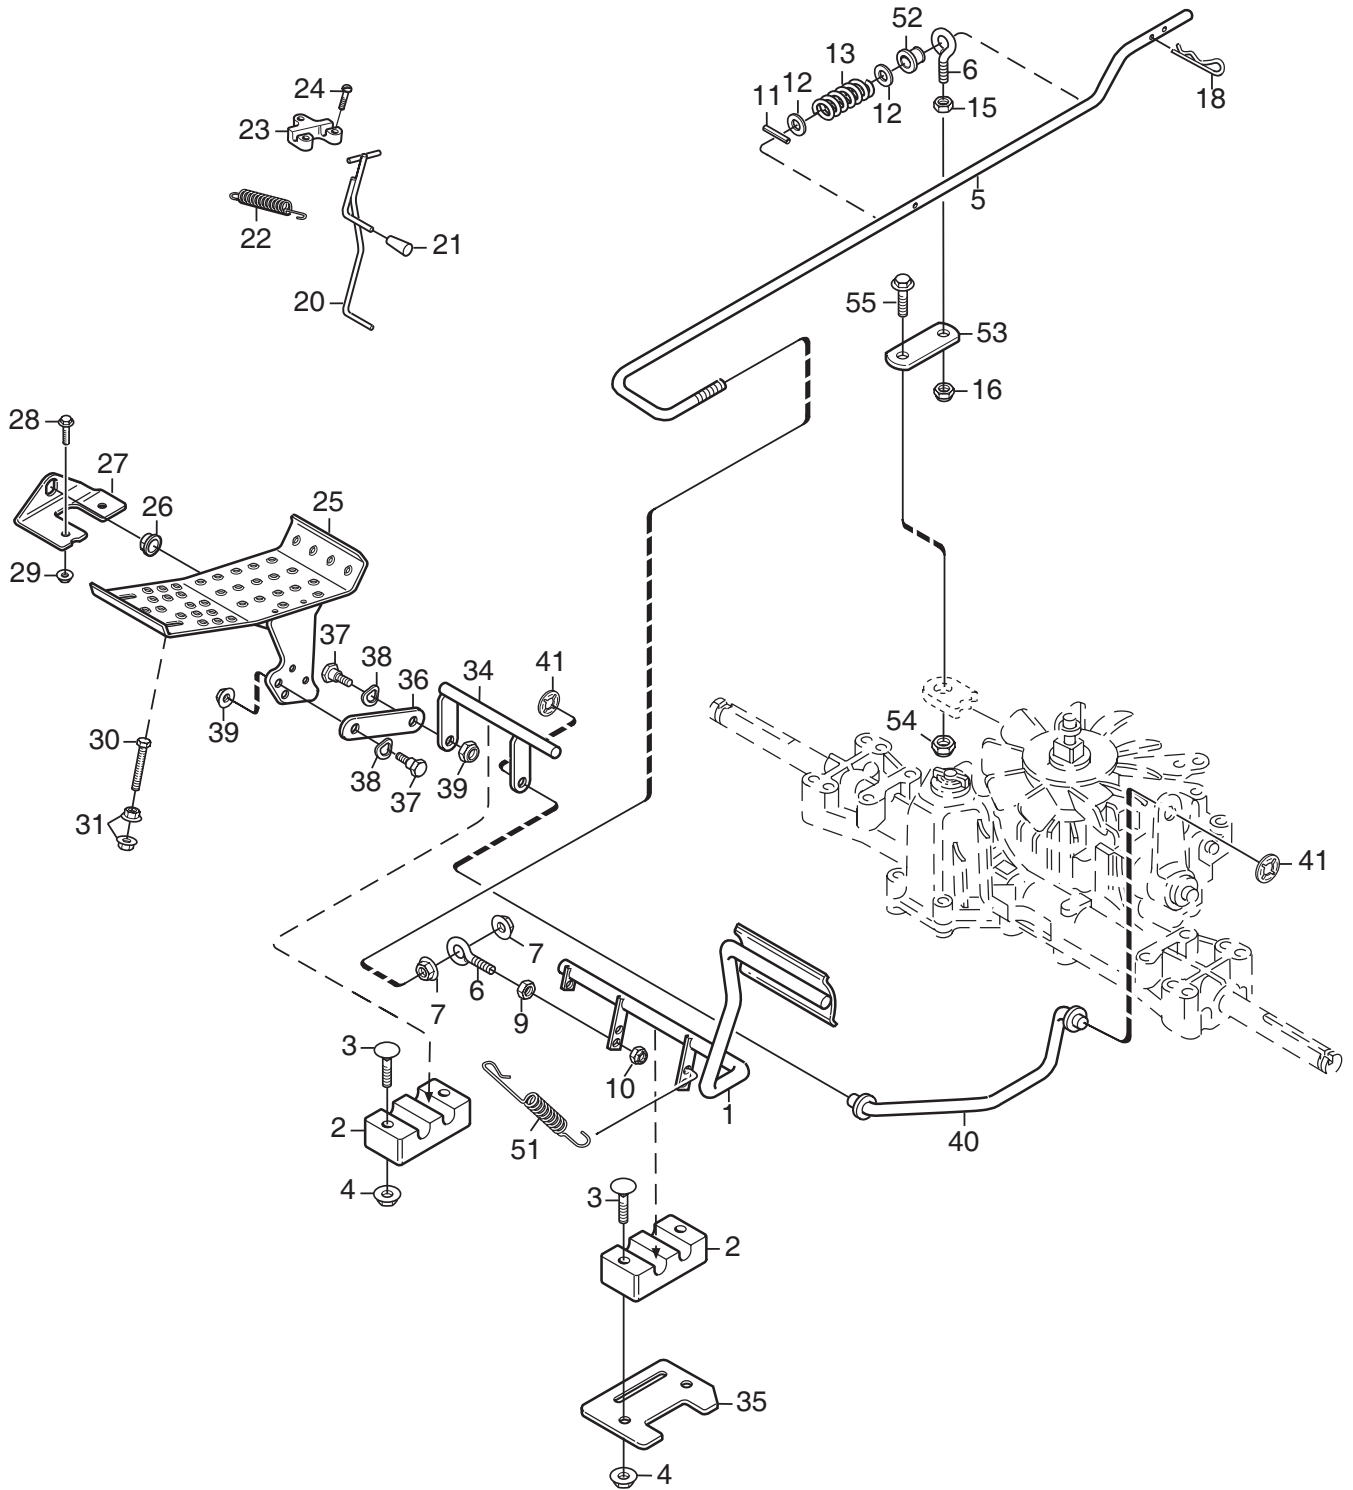

Utgåva Issue		Bildnr Picture No		VILLA HST FOTREGLAGE		VILLA HST FOOT CONTROLS		Sida Page	
2011-11		1645B						304	
Pos. Fig.	Antal/Quantity				Art nr Part No	Benämning	Description	Sats Kit	Anmärkning Notes
	2718	2728	2729						
1	1				1134-4802-01	Pedal	Pedal		
2	2				1134-4624-01	Lager	Bearing		
3	4				9897-0640-12	Skruv	Screw		
4	4				9739-0631-22	Mutter	Nut		
5	1				1134-4949-01	Kopplingsstång	Clutch rod		
6	2				1134-2138-01	Skruvögla	Eye bolt		
7	2				9739-1031-22	Mutter	Nut		
9	1				9739-0831-22	Mutter	Nut		
10	1				9747-0831-02	Mutter	Lock nut		
11	1				9595-0208-00	Spännstift	Locating pin		
12	2				9699-0035-02	Planbricka	Flat washer		
13	1				1134-4617-01	Fjäder	Spring		
15	1				9739-0831-22	Mutter	Nut		
16	1				9747-0831-02	Mutter	Lock nut		
18	1				9598-0002-02	Låsnål	Pin lock		
20	1				1134-5353-01	Bromstång	Brake rod		
21	1				1134-2786-01	Plastknopp	Plastic knob		
22	1				1131-1497-01	Fjäder	Spring		
23	1				1134-4002-01	Fäste	Brake rod attachment		
24	3				9838-9516-12	Skruv	Screw		
25	1				1134-6353-01	Drivpedal	Drive pedal		
26	2				1134-6313-01	Lager	Bearing		
27	2				1134-2700-01	Fäste	Bracket		
28	2				9959-0820-16	Skruv	Screw		
29	2				9739-0831-22	Mutter	Nut		
30	1				9997-0860-16	Skruv	Screw		
31	2				9739-0831-22	Mutter	Nut		
34	1				1134-4440-01	Axel	Shaft		
35	1				1134-4793-01	Stopplåt	Stop plate		
36	1				1134-4441-01	Stag	Link		
37	2				1134-0240-00	Ansatsskruv	Shoulder screw		
38	2				9694-0001-00	Fjäderbricka	Washer		
39	2				9747-0831-02	Mutter	Lock nut		
40	1				1134-5288-01	Reglagestång	Control rod		
41	2				9675-0012-02	Starlock	Locking washer		
51	1				4231-0013-00	Fjäder	Spring		
52	1				1134-4779-01	Plastbusning	Plastic bushing		
53	1				1134-4972-01	Bromslänk	Brake link		
54	1				9747-0831-02	Mutter	Lock nut		
55	1				9997-0820-16	Skruv	Screw