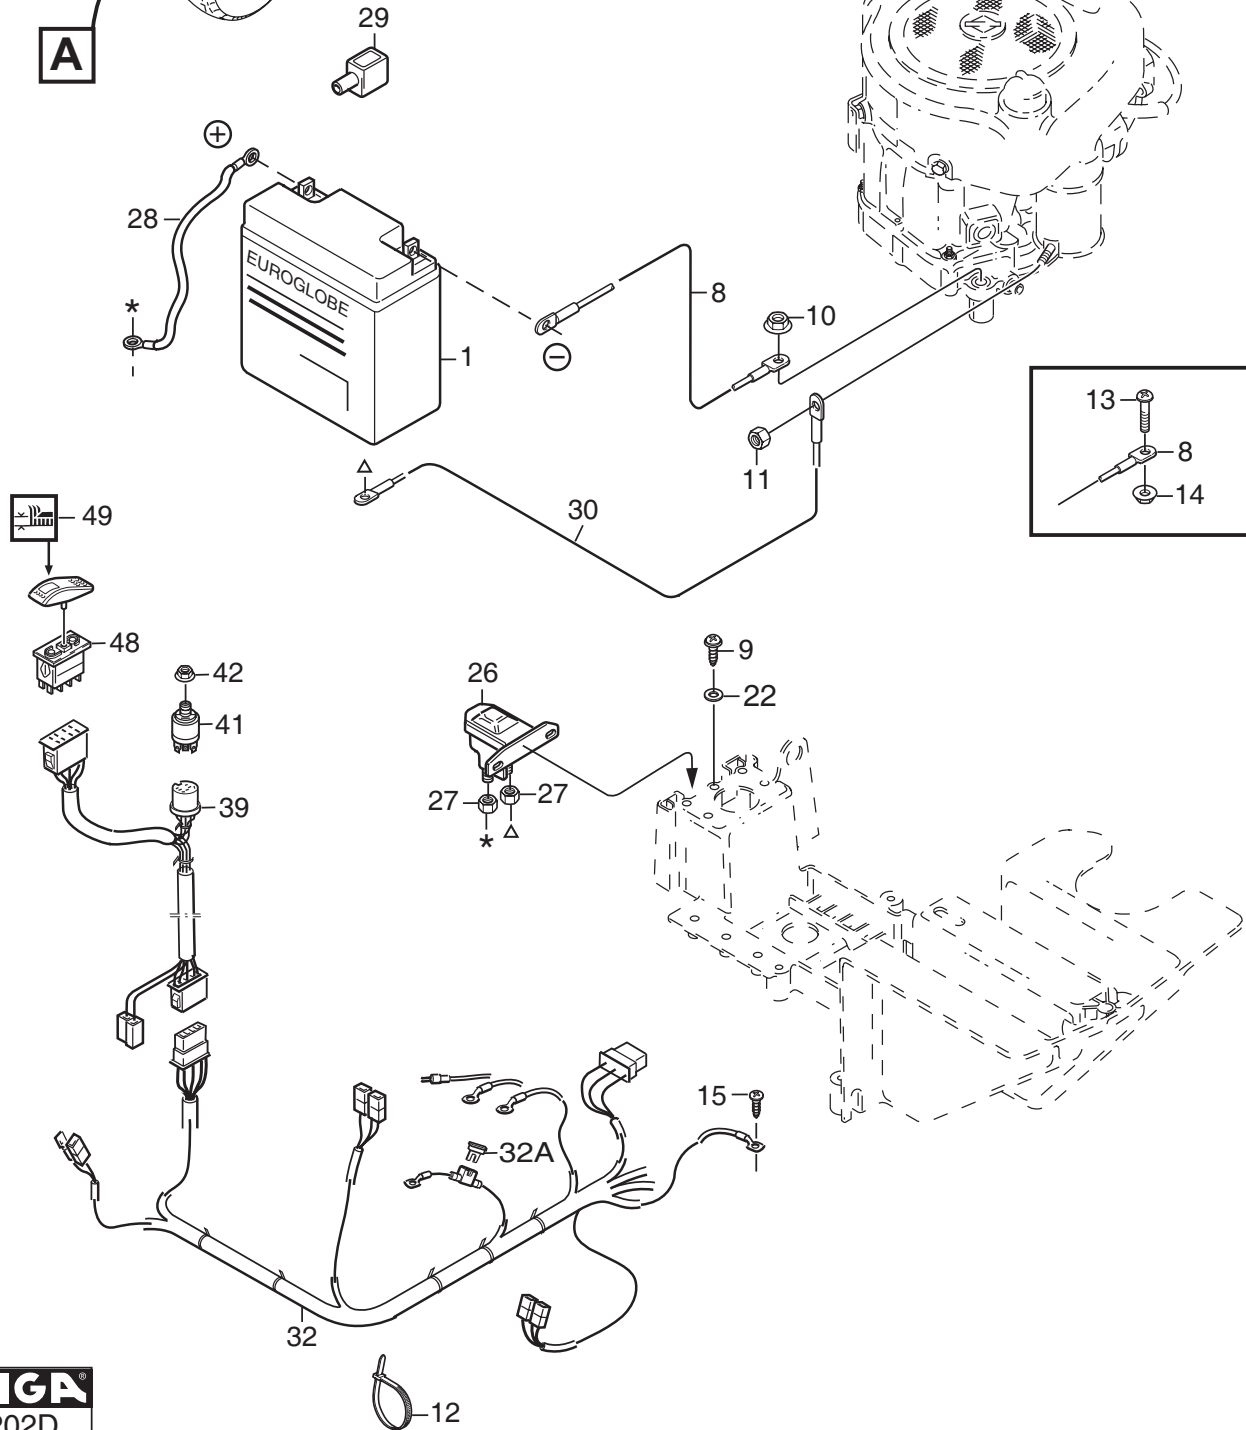

Utgåva Issue 2011-11		Bildnr Picture No 2202D		VILLA HST ELUTRUSTNING		VILLA HST EL. EQUIPMENT		Sida Page 306	
Pos. Fig.	Antal/Quantity			Art nr Part No	Benämning	Description	Sats Kit	Anmärkning Notes	
	2729	2718	2728						
1	1	1	1	1134-4804-01	Batteri.....	Battery		18 Ah	
4	1	1	1	1134-4610-01	Fäste.....	Switch bracket			
5	1	1	1	1134-3399-02	Brytare.....	Switch.....			
6	2	2	2	9852-8013-16	Skruv.....	Screw.....			
7	3	3	3	9579-0003-00	Buntband.....	Cable holder			
8	1	1	1	1134-2042-02	Kabel- svart.....	Cable- black.....		L = 350 mm	
9	1	1	1	9838-9516-12	Skruv.....	Screw			
10	1	1	1	9747-0831-02	Mutter.....	Lock nut.....			
11	1	1	1	9795-3531-02	Mutter.....	Nut.....		1/4 UNC	
12	3	3	3	9579-0003-00	Buntband.....	Cable holder			
13			1	9948-0630-16	Skruv.....	Screw.....			
14			1	9739-0631-22	Mutter.....	Nut.....			
15			1	9943-0516-16	Skruv.....	Screw.....			
22	1	1	1	9699-0060-02	Planbricka.....	Flat washer.....			
26	1	1	1	1134-2962-01	Solenoid kpl.....	Solenoid assy.....			
27	2	2	2	9794-5131-02	• Mutter.....	• Nut.....			
28	1	1	1	1134-0234-02	Batterikabel (+).....	Battery cable (+).....		L = 395 mm	
29	1	1	1	1134-2310-01	Batteriskydd.....	Guard cap			
30	1	1		1134-4702-02	Kabel- röd.....	Cable- red.....		L = 480 mm	
32	1	1		1134-6308-01	Kablage.....	Harness.....			
32			1	1137-0104-01	Kablage.....	Harness.....			
32A	1	1	1	1134-3496-06	• Säkring.....	• Fuse.....		20A	
39	1	1		1134-6348-01	Kablage.....	Harness.....			
39			1	1134-6442-01	Kablage.....	Harness.....			
41	1	1	1	1134-4093-01	Tändningslås.....	Ignition switch			
42	1	1	1	1134-4749-01	Mutter.....	Nut.....			
43			1	1134-7535-01	Honkontakt.....	Female terminal.....			
45			1	1134-4052-01	Stödbricka.....	Support washer.....			
46			2	9840-7716-16	Skruv.....	Screw.....			
48			1	9400-0282-01	Brytare m.diod.....	Switch w.diode.....			
49			1	9400-0280-03	Vippa- höjinställning.....	Cover- height adjust