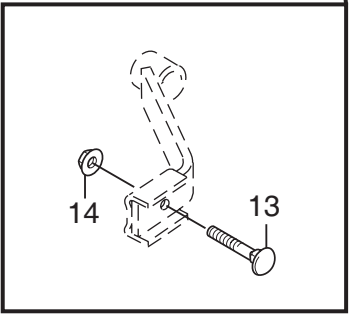

Utgåva Issue		Bildnr Picture No		VILLA HST MONTERINGSDETALJER		VILLA HST ASSEMBLY PARTS		Sida Page	
2011-11		2196A						288	
Pos. Fig.	Antal/Quantity			Art nr Part No	Benämning	Description	Sats Kit	Anmärkning Notes	
	2718 2728 2729	2718 2728 FR							
1	1	1		9595-0262-00	Spännstift .....	Locating pin .....			
2A	1	1		9699-0103-02	Shims .....	Flat washer .....		0.5 mm	
2B	1	1		9699-0114-02	Shims .....	Flat washer .....		1.0 mm	
3	2	2		1134-4185-01	Ansatsbricka .....	Flange washer .....			
5	4	4		9699-0056-02	Planbricka .....	Flat washer .....			
6	2	2		1134-4481-01	Vingmutter .....	Wing nut .....			
7	1	1		1134-4627-01	Dragögla .....	Tow bar .....			
8	2	2		9959-0820-16	Skruv .....	Screw .....			
9	4	4		9997-0820-16	Skruv .....	Screw .....			
10A	1	1		1134-4734-01	Tändningsnyckel .....	Ignition key .....			
10B	1	1		1134-6125-01	Tändningsnyckel .....	Ignition key .....			
11	1	1		1134-5245-01	Batterirem .....	Battery strap .....			
12	1	1		1134-6113-01	Batteriskruvar .....	Battery screws .....			
13	2	2		9898-1035-16	Skruv .....	Screw .....			
14	2	2		9739-1031-22	Mutter .....	Nut .....			
X X X X X X	21	1		8211-0011-10	Bruksanvisning .....	Owner's manual .....			
	21	1		8211-0049-10	Bruksanvisning .....	Owner's manual .....		France	
	21	1		8211-0603-10	Monteringsanvisning .....	Assy instructions .....			
	21	1		8211-0701-10	Säkerhetsföreskrifter .....	Safety regulations .....			
	21	1	1	8211-0960-10	Garantikort .....	Warranty card .....			