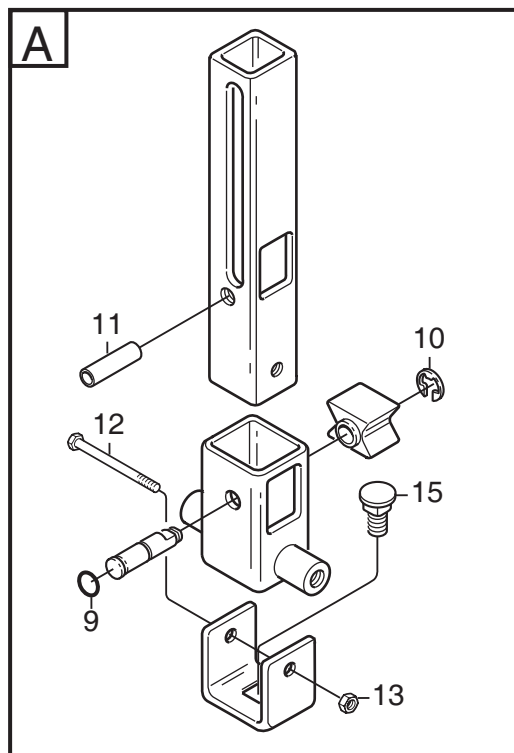

Utgåva Issue		Bildnr Picture No		VILLA HST REDSKAPSLYFT		VILLA HST LIFTING DEVICE		Sida Page	
2011-11		1151C						296	
Pos. Fig.	Antal/Quantity				Art nr Part No	Benämning	Description	Sats Kit	Anmärkning Notes
	2718	2728	2729						
1	1				1134-4117-01 Fäste	Bracket			
2	2				9959-1025-16 Skruv	Screw			
3	2				9739-1031-22 Mutter	Nut			
4	2				1134-2684-01 Lager	Bearing			
5	1				1134-4945-01 Lyftspärr kpl	Lift catch assy			
9	1				9404-0027-01 • O-ring	• O-ring			
10	1				9650-0039-04 • Seegersäkring	• Lock ring			
11	1				9595-0276-01 • Spännstift	• Locating pin			
12	1				9997-0640-12 • Skruv	• Screw			
13	1				9747-0631-02 • Låsmutter	• Lock nut			
15	1				9897-0820-16 • Skruv	• Screw			
16	1				9747-0831-02 Mutter	Lock nut			
17	1				1134-4860-01 Lyftgaffel	Lift fork			
18	2				1134-0240-00 Ansätsskruv	Shoulder screw			
19	1				1134-4938-01 Lyftpedal	Lift pedal			
20	2				9997-0625-16 Skruv	Screw			
21	2				9739-0631-22 Mutter	Nut			
22	1				4231-0013-00 Fjäder	Spring