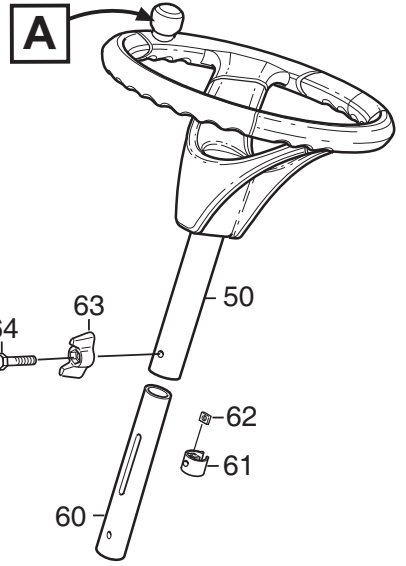

Utgåva Issue		Bildnr Picture No		VILLA HST STYRNING		VILLA HST STEERING		Sida Page	
2011-11		2199B						300	
Pos. Fig.	Antal/Quantity			Art nr Part No	Benämning	Description	Sats Kit	Anmärkning Notes	
	2729	2718 2728							
1	3	3		1134-0041-01	Linhjulshylsa	Bushing		Sats 2 st/kit of 2 L = 40 mm	
2	3	3		1134-0046-00	Linhållare	Wire clamp			
3	1	1		1134-9025-01	Linhjul- sats	Steering pulley- kit			
4	3	3		9997-1040-16	Skruv	Screw			
5	2	2		9739-1031-22	Mutter	Nut			
6	1	1		1134-9154-01	Styrwire	Steering cable			
7	1	1		1134-1310-01	Tryckfjäder	Compression spring			
8	1	1		9699-0056-02	Planbricka	Flat washer			
9	1	1		9747-0831-02	Mutter	Lock nut			
11	1	1		1134-5349-03	Styrkonsol- grå	Steering console- grey			
12	4	4		9897-0820-16	Skruv	Screw			
13	4	4		9739-0831-22	Mutter	Nut			
15	1	1		1134-1305-05	Rattrör- nedre	Steering column- lower			
16	2	2		1134-1901-01	Lager	Bearing			
17	2	2		9893-0616-16	Skruv	Screw			
18	2	2		9699-0060-02	Planbricka	Flat washer			
19	1	1		1134-5495-01	Rattstång	Steering rod			
20	1	1		1134-1933-01	Styrrulle	Steering pulley			
21	1	1		9595-0262-00	Spännstift	Locating pin			
22	1	1		1134-5496-01	Ratt	Steering wheel			
32	1	1		1134-3047-01	Distans	Spacer			
33	2	2		9699-0104-02	Bricka	Washer			
36	2	2		1134-3047-01	Distans	Spacer			
37	1	1		1134-0041-05	Hylsa	Bushing			
38	1	1		1134-0046-00	Linhållare	Wire clamp			
39	1	1		1134-9025-01	Linhjul- sats	Steering pulley- kit			
40	1	1		9997-1060-12	Skruv	Screw			
50		1		1134-6330-02	Ratt	Steering wheel			
51		1		1134-3769-01	• Styrknopp kpl	• Steering wheel button			
52		1		1134-3752-01	•• Knoppfäste	•• Knob holder			
53		1		9997-0870-16	•• Skruv	•• Screw			
54		1		1134-1565-06	•• Distans	•• Spacer			
55		3		9699-0090-02	•• Planbricka	•• Flat washer			
56		1		9747-0831-02	•• Mutter	•• Lock nut			
57		1		9403-0043-70	•• Plugg	•• Plug			
58		1		9403-0113-00	•• Mutterhatt	•• Nut cap			
60		1		1134-5216-02	Rattrör- inre	Steering tube- inner			
61		1		1134-5177-01	• Slid	• Slide			
62		1		9710-0631-12	• Fyrkantmutter	• Square nut			
63		1		1134-4481-02	Vingmutter	Wing nut			
64		1		9997-0630-12	Skruv	Screw			
								Sats 2 st/kit of 2 L = 60 mm