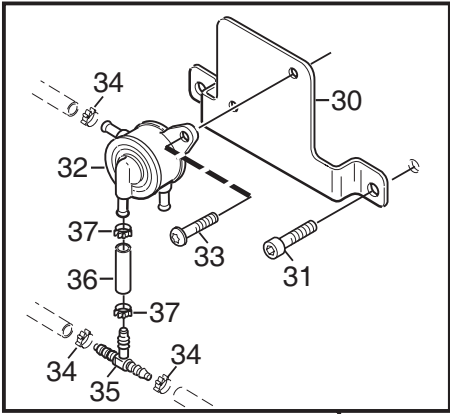

Utgåva Issue 2011-11		Bildnr Picture No 2751A		VILLA HST MOTOR (Honda)		VILLA HST ENGINE (Honda)		Sida Page 310	
Pos. Fig.	Antal/Quantity			Art nr Part No	Benämning	Description	Sats Kit	Anmärkning Notes	
	2728 -14	2728 -34							
1	2	2		9997-0840-12	Skruv.....	Screw.....		M8 x 40	
2	2	2		9747-0831-02	Mutter.....	Lock nut.....			
3	2	2		9987-5132-12	Skruv.....	Screw.....		5/16" x 32	
4	3	3		9699-0056-02	Planbricka.....	Flat washer.....			
5	1	1		1134-6626-01	Bränsletank.....	Fuel tank.....			
6	1	1		1134-5532-01	Tanklock.....	Fuel tank cap.....			
7	1	1		1134-3224-01	Bensinkran.....	Fuel shut-off valve.....			
8	1	1		1134-3225-01	Gummibussning.....	Grommet.....			
9	0,40	0,40		9505-0001-01	Bensinslang (meter).....	Fuel line (metre).....		Per meter	
10	2	2		9578-0023-02	Slangklämna.....	Hose clamp.....			
12	1	1		1134-4808-01	Tankbygel.....	Tank clamp.....			
13	1	1		9699-0060-02	Planbricka.....	Flat washer.....			
14	1	1		9747-0631-02	Låsmutter.....	Lock nut.....			
15	1	1		1134-4807-02	Tank/batterihylla.....	Tank/battery shelf.....			
16	4	4		9838-8822-19	Skruv.....	Screw.....			
22	2	2		9935-0820-16	Skruv.....	Screw.....			
23	1	1		1137-0101-01	Ljuddämpare.....	Muffler.....			
24	1	1		1137-0094-01	Värmesköld.....	Heat shield.....			
25	2	2		9893-0616-16	Skruv.....	Screw.....			
26	1	1		1134-6699-01	Värmeskydd.....	Heat guard.....			
27	4	4		9893-0616-16	Skruv.....	Screw.....			
30	1	1		1137-0095-01	Fäste-bränslepump.....	Bracket-fuel pump.....			
31	2	2		9939-0820-16	Skruv.....	Screw.....			
32	1	1		1137-0114-01	Bränslepump.....	Fuel pump.....			
33	2	2		9893-0616-16	Skruv.....	Screw.....			
34	4	4		9578-0023-07	Slangklämna.....	Hose clamp.....		Ø 10.5 mm	
35	1	1		1137-0103-01	T-rör.....	Joint pipe.....			
36	0,04	0,04		9505-0001-01	Bensinslang (meter).....	Fuel line (metre).....		Per meter	
37	2	2		9578-0023-02	Slangklämna.....	Hose clamp.....		Ø 12 mm	
X 38		1		1134-5827-05	Oljeavtappning kpl.....	Oil drain assy.....		Inkl. pos 39-42	
39		1		1134-5825-01	• Nippel.....	• Nipple.....		3/8" NPTF	
40		1		9578-0023-04	• Slangklämna.....	• Hose clamp.....			
41		1		1134-3499-02	• Slangklämna.....	• Hose clamp.....			
42		1		1134-5826-01	• Plugg.....	• Plug.....			
X 43		1		1137-0415-01	Adapter.....	Adapter.....		M20 - 3/8" NPTF