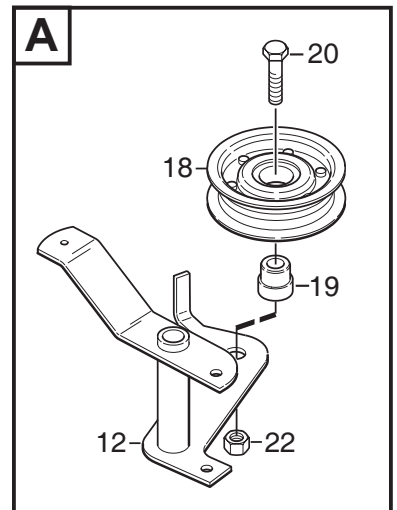

Utgåva Issue		Bildnr Picture No		PRIMO HJUL		PRIMO WHEELS		Sida Page	
2011-11		2314B						252	
Pos. Fig.	Antal/Quantity				Art nr Part No	Benämning	Description	Sats Kit	Anmärkning Notes
	2411 -13 -33								
1	1				1134-7787-01 Framaxel	Vorderachse			
2	1				1134-6527-01 Överfall	Clamp			
3	2				9838-8822-19 Skruv	Screw			
4	1				1134-6569-01 Framaxelfjäder	Wheel axle spring			
5	2				1134-7244-01 Framhjul kpl	Front wheel assy			
5A	1				1134-9140-01 • Hjulbussning	• Wheel bushing			Sats 2 st/Kit of 2 Ej ill/not ill.
5B	1				9545-0500-00 • Ventil	• Valve			
6	2				1134-7243-01 Bakhjul kpl	Rear wheel assy			Ej ill/not ill.
6B	1				9545-0500-00 • Ventil	• Valve			
7	4				9997-1020-16 Skruv	Screw			
8	4				1134-5406-01 Bricka	Washer			
11	4				1134-6510-01 Navkapsel	Hub cap			
20	2				9945-0816-16 Skruv	Screw