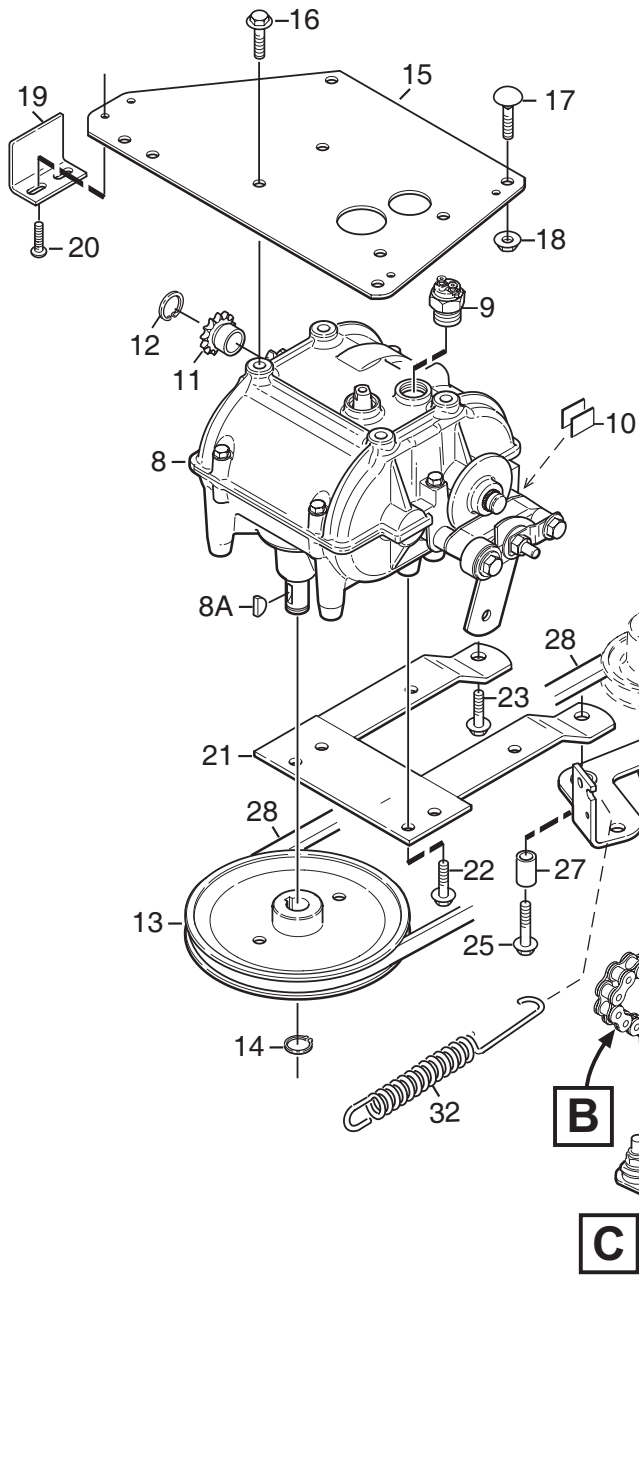

Utgåva Issue		Bildnr Picture No		PRIMO MOTOR		PRIMO ENGINE		Sida Page	
2011-11		2315						248	
Pos. Fig.	Antal/Quantity				Art nr Part No	Benämning	Description	Sats Kit	Anmärkning Notes
	2411 -13 -33								
1	1				118550439/0	Motor kpl.....	Engine assy.....		GGP WM12
2	4				1134-6582-01	Bussning.....	Bushing.....		
3	4				9699-0105-02	Bricka.....	Washer.....		
4	4				9955-3738-16	Skruv.....	Screw.....		
5	1				1134-6495-01	Remskiva.....	Belt pulley.....		
6	1				9600-0251-01	Kil.....	Key.....		
7	1				1134-5017-01	Bricka.....	Washer.....		
8	1				9987-5332-16	Skruv.....	Screw.....		
11	1				1134-6568-01	Bränsletank.....	Fuel tank.....		
12	1				1134-5532-01	Tanklock.....	Fuel tank cap.....		
13	0,46				9505-0001-01	Bensinslang (meter).....	Fuel line (metre).....		Per meter
14	2				9578-0023-02	Slangklämma.....	Hose clamp.....		
15	1				1134-7048-01	Fäste.....	Bracket.....		
16	1				9838-8822-19	Skruv.....	Screw.....		
21	1				1134-6719-01	Ljuddämpare.....	Muffler.....		
22	1				1134-0433-00	Ljuddämparpackning.....	Muffler gasket.....		
23	2				1134-4930-01	Skruv.....	Screw.....		
31	1				1134-7122-01	Gasreglage.....	Throttle control.....		
32	1				1134-1597-14	Gaswire.....	Throttle cable.....		
33	1				1134-7284-01	Knopp.....	Knob.....		
34	1				1134-0240-00	Ansatsskruv.....	Shoulder screw.....		
35	1				9694-0001-00	Fjäderbricka.....	Washer.....		
37	1				9747-0831-02	Mutter.....	Lock nut.....		
38	1				9500-9991-00	Wireklämma.....	Cable clamp.....		
39	1				9838-9516-12	Skruv.....	Screw.....		
40	1				9579-0003-00	Buntband.....	Cable holder.....