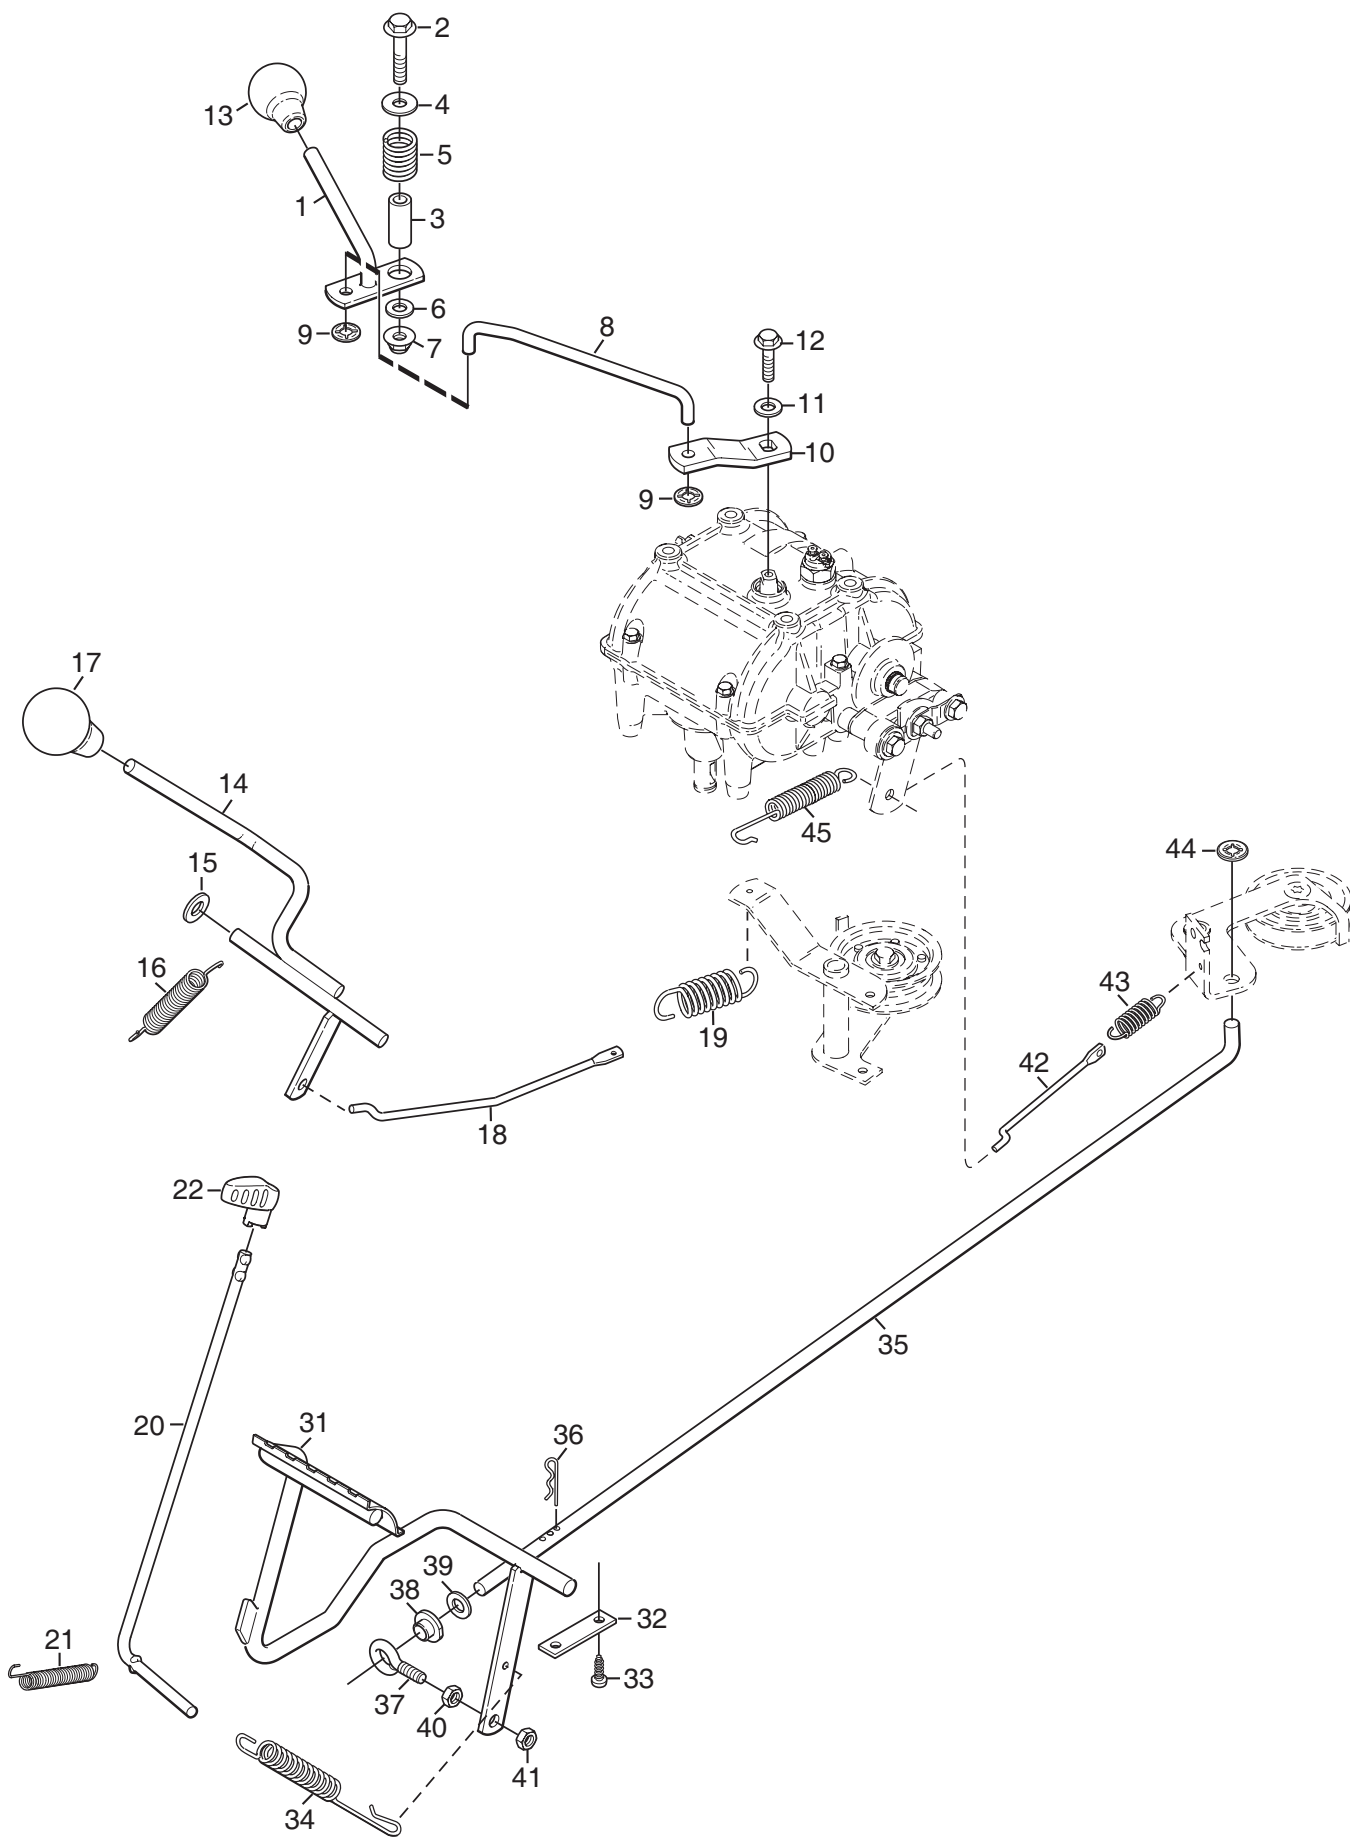

Utgåva Issue		Bildnr Picture No		PRIMO REGLAGE		PRIMO CONTROLS		Sida Page	
2011- 11		2317A						244	
Pos. Fig.	Antal/Quantity				Art nr Part No	Benämning	Description	Sats Kit	Anmärkning Notes
	2411 -13 -33								
1	1				1134-6483-01 Växelspak	Gear shift lever			
2	1				9997-0860-12 Skruv	Screw			
3	1				1134-6554-01 Distans	Spacer			
4	1				9699-0056-02 Planbricka	Flat washer			
5	1				1134-4079-01 Fjäder	Spring			
6	1				9695-0011-00 Bricka	Washer			
7	1				9739-0831-22 Mutter	Nut			
8	1				1134-6486-01 Växelstag	Gear shift rod			
9	2				9675-0012-02 Starlock	Locking washer			
10	1				1134-6482-01 Växelförararm	Gear shift arm			
11	1				9699-0060-02 Planbricka	Flat washer			
12	1				9987-5016-16 Skruv	Screw			
13	1				1134-2551-01 Reglageknopp	Knob			
14	1				1134-6558-01 Aggregatsspak	Deck engagement lever			
15	1				9699-0109-02 Planbricka	Flat washer			
16	1				1134-7713-01 Dragfjäder	Spring			
17	1				1134-2551-01 Reglageknopp	Knob			
18	1				1134-7754-01 Stag	Rod			
19	1				1134-4231-01 Dragfjäder	Spring			
20	1				1134-6526-01 Pedalspärr	Pedal catch			
21	1				1131-1497-01 Fjäder	Spring			
22	1				1134-6552-01 Spärrknopp	Catch button			
31	1				1134-6528-01 Kopplingspedal	Clutch pedal			
32	2				1134-6527-01 Överfall	Clamp			
33	5				9838-8822-19 Skruv	Screw			
34	1				4231-0013-00 Fjäder	Spring			
35	1				1134-7729-01 Kopplingsstag	Clutch rod			
36	1				9598-0002-02 Låsnål	Pin lock			
37	1				1134-2138-01 Skruvögla	Eye bolt			
38	1				1134-4779-01 Plastbussning	Plastic bushing			
39	1				9699-0035-02 Planbricka	Flat washer			
40	1				9739-0831-22 Mutter	Nut			
41	1				9747-0831-02 Mutter	Lock nut			
42	1				1134-6666-01 Stag	Rod			
43	1				1134-1242-02 Fjäder	Spring			
44	1				9675-0015-02 Starlock	Lock washer			
45	1				1131-1497-01 Fjäder	Spring