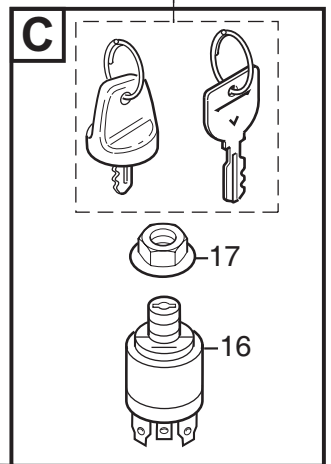

Ref. bild/drawing 2309B