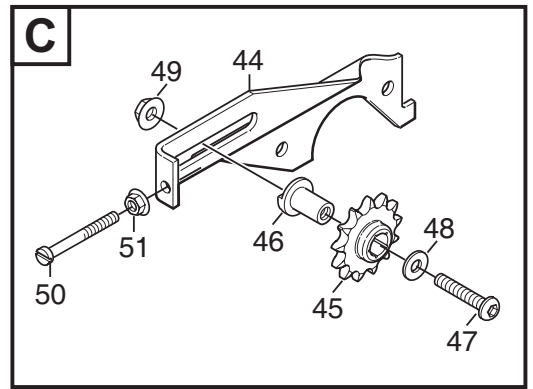

Utgåva Issue		Bildnr Picture No		PRIMO MOTOR		PRIMO ENGINE		Sida Page	
2011-11		2315						248	
Pos. Fig.	Antal/Quantity				Art nr Part No	Benämning	Description	Sats Kit	Anmärkning Notes
	2411 -13 -33								
1	1				118550439/0	Motor kpl.....	Engine assy.....		GGP WM12
2	4				1134-6582-01	Bussning.....	Bushing.....		
3	4				9699-0105-02	Bricka.....	Washer.....		
4	4				9955-3738-16	Skruv.....	Screw.....		
5	1				1134-6495-01	Remskiva.....	Belt pulley.....		
6	1				9600-0251-01	Kil.....	Key.....		
7	1				1134-5017-01	Bricka.....	Washer.....		
8	1				9987-5332-16	Skruv.....	Screw.....		
11	1				1134-6568-01	Bränsletank.....	Fuel tank.....		
12	1				1134-5532-01	Tanklock.....	Fuel tank cap.....		
13	0,46				9505-0001-01	Bensinslang (meter).....	Fuel line (metre).....		Per meter
14	2				9578-0023-02	Slangklämma.....	Hose clamp.....		
15	1				1134-7048-01	Fäste.....	Bracket.....		
16	1				9838-8822-19	Skruv.....	Screw.....		
21	1				1134-6719-01	Ljuddämpare.....	Muffler.....		
22	1				1134-0433-00	Ljuddämparpackning.....	Muffler gasket.....		
23	2				1134-4930-01	Skruv.....	Screw.....		
31	1				1134-7122-01	Gasreglage.....	Throttle control.....		
32	1				1134-1597-14	Gaswire.....	Throttle cable.....		
33	1				1134-7284-01	Knopp.....	Knob.....		
34	1				1134-0240-00	Ansatsskruv.....	Shoulder screw.....		
35	1				9694-0001-00	Fjäderbricka.....	Washer.....		
37	1				9747-0831-02	Mutter.....	Lock nut.....		
38	1				9500-9991-00	Wireklämma.....	Cable clamp.....		
39	1				9838-9516-12	Skruv.....	Screw.....		
40	1				9579-0003-00	Buntband.....	Cable holder.....