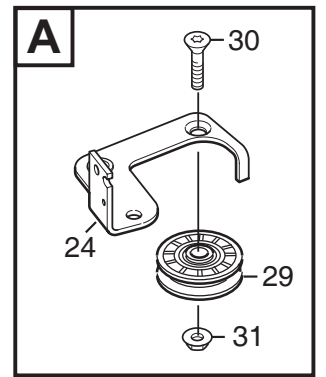

Utgåva Issue		Bildnr Picture No		PRIMO MOTOR		PRIMO ENGINE		Sida Page	
2011-11		2315						248	
Pos. Fig.	Antal/Quantity				Art nr Part No	Benämning	Description	Sats Kit	Anmärkning Notes
	2411 -13 -33								
1	1				118550439/0	Motor kpl.....	Engine assy.....		GGP WM12
2	4				1134-6582-01	Bussning.....	Bushing.....		
3	4				9699-0105-02	Bricka.....	Washer.....		
4	4				9955-3738-16	Skruv.....	Screw.....		
5	1				1134-6495-01	Remskiva.....	Belt pulley.....		
6	1				9600-0251-01	Kil.....	Key.....		
7	1				1134-5017-01	Bricka.....	Washer.....		
8	1				9987-5332-16	Skruv.....	Screw.....		
11	1				1134-6568-01	Bränsletank.....	Fuel tank.....		
12	1				1134-5532-01	Tanklock.....	Fuel tank cap.....		
13	0,46				9505-0001-01	Bensinslang (meter).....	Fuel line (metre).....		Per meter
14	2				9578-0023-02	Slangklämma.....	Hose clamp.....		
15	1				1134-7048-01	Fäste.....	Bracket.....		
16	1				9838-8822-19	Skruv.....	Screw.....		
21	1				1134-6719-01	Ljuddämpare.....	Muffler.....		
22	1				1134-0433-00	Ljuddämparpackning.....	Muffler gasket.....		
23	2				1134-4930-01	Skruv.....	Screw.....		
31	1				1134-7122-01	Gasreglage.....	Throttle control.....		
32	1				1134-1597-14	Gaswire.....	Throttle cable.....		
33	1				1134-7284-01	Knopp.....	Knob.....		
34	1				1134-0240-00	Ansatsskruv.....	Shoulder screw.....		
35	1				9694-0001-00	Fjäderbricka.....	Washer.....		
37	1				9747-0831-02	Mutter.....	Lock nut.....		
38	1				9500-9991-00	Wireklämma.....	Cable clamp.....		
39	1				9838-9516-12	Skruv.....	Screw.....		
40	1				9579-0003-00	Buntband.....	Cable holder.....