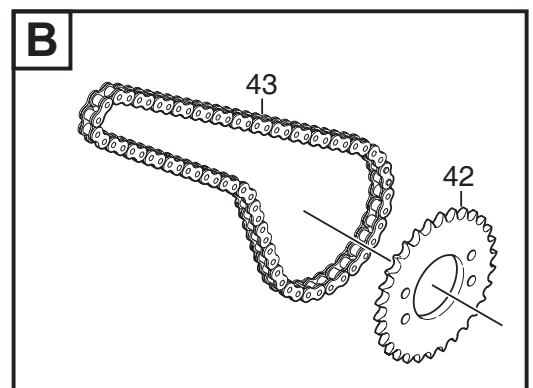

Utgåva Issue		Bildnr Picture No		PRIMO MOTOR		PRIMO ENGINE		Sida Page	
2011-11		2315						248	
Pos. Fig.	Antal/Quantity				Art nr Part No	Benämning	Description	Sats Kit	Anmärkning Notes
	2411 -13 -33								
1	1				118550439/0	Motor kpl.....	Engine assy.....		GGP WM12
2	4				1134-6582-01	Bussning.....	Bushing.....		
3	4				9699-0105-02	Bricka.....	Washer.....		
4	4				9955-3738-16	Skruv.....	Screw.....		
5	1				1134-6495-01	Remskiva.....	Belt pulley.....		
6	1				9600-0251-01	Kil.....	Key.....		
7	1				1134-5017-01	Bricka.....	Washer.....		
8	1				9987-5332-16	Skruv.....	Screw.....		
11	1				1134-6568-01	Bränsletank.....	Fuel tank.....		
12	1				1134-5532-01	Tanklock.....	Fuel tank cap.....		
13	0,46				9505-0001-01	Bensinslang (meter).....	Fuel line (metre).....		Per meter
14	2				9578-0023-02	Slangklämma.....	Hose clamp.....		
15	1				1134-7048-01	Fäste.....	Bracket.....		
16	1				9838-8822-19	Skruv.....	Screw.....		
21	1				1134-6719-01	Ljuddämpare.....	Muffler.....		
22	1				1134-0433-00	Ljuddämparpackning.....	Muffler gasket.....		
23	2				1134-4930-01	Skruv.....	Screw.....		
31	1				1134-7122-01	Gasreglage.....	Throttle control.....		
32	1				1134-1597-14	Gaswire.....	Throttle cable.....		
33	1				1134-7284-01	Knopp.....	Knob.....		
34	1				1134-0240-00	Ansatsskruv.....	Shoulder screw.....		
35	1				9694-0001-00	Fjäderbricka.....	Washer.....		
37	1				9747-0831-02	Mutter.....	Lock nut.....		
38	1				9500-9991-00	Wireklämma.....	Cable clamp.....		
39	1				9838-9516-12	Skruv.....	Screw.....		
40	1				9579-0003-00	Buntband.....	Cable holder.....