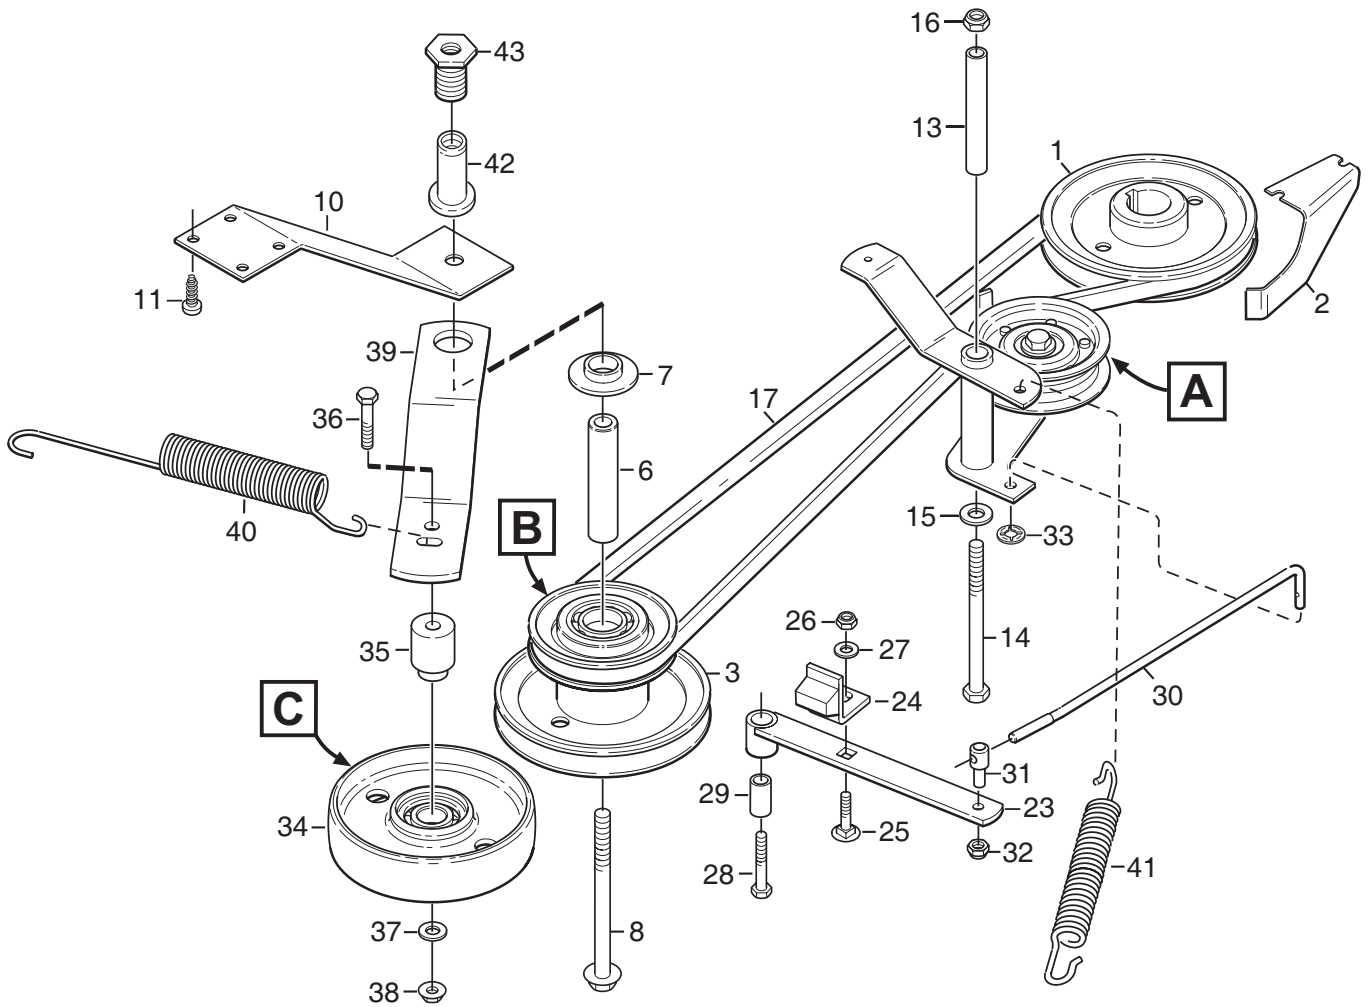

Utgåva Issue		Bildnr Picture No		PRIMO HJUL		PRIMO WHEELS		Sida Page	
2011-11		2314B						252	
Pos. Fig.	Antal/Quantity				Art nr Part No	Benämning	Description	Sats Kit	Anmärkning Notes
	2411 -13 -33								
1	1				1134-7787-01 Framaxel	Vorderachse			
2	1				1134-6527-01 Överfall	Clamp			
3	2				9838-8822-19 Skruv	Screw			
4	1				1134-6569-01 Framaxelfjäder	Wheel axle spring			
5	2				1134-7244-01 Framhjul kpl	Front wheel assy			
5A	1				1134-9140-01 • Hjulbussning	• Wheel bushing			Sats 2 st/Kit of 2 Ej ill/not ill.
5B	1				9545-0500-00 • Ventil	• Valve			
6	2				1134-7243-01 Bakhjul kpl	Rear wheel assy			Ej ill/not ill.
6B	1				9545-0500-00 • Ventil	• Valve			
7	4				9997-1020-16 Skruv	Screw			
8	4				1134-5406-01 Bricka	Washer			
11	4				1134-6510-01 Navkapsel	Hub cap			
20	2				9945-0816-16 Skruv	Screw