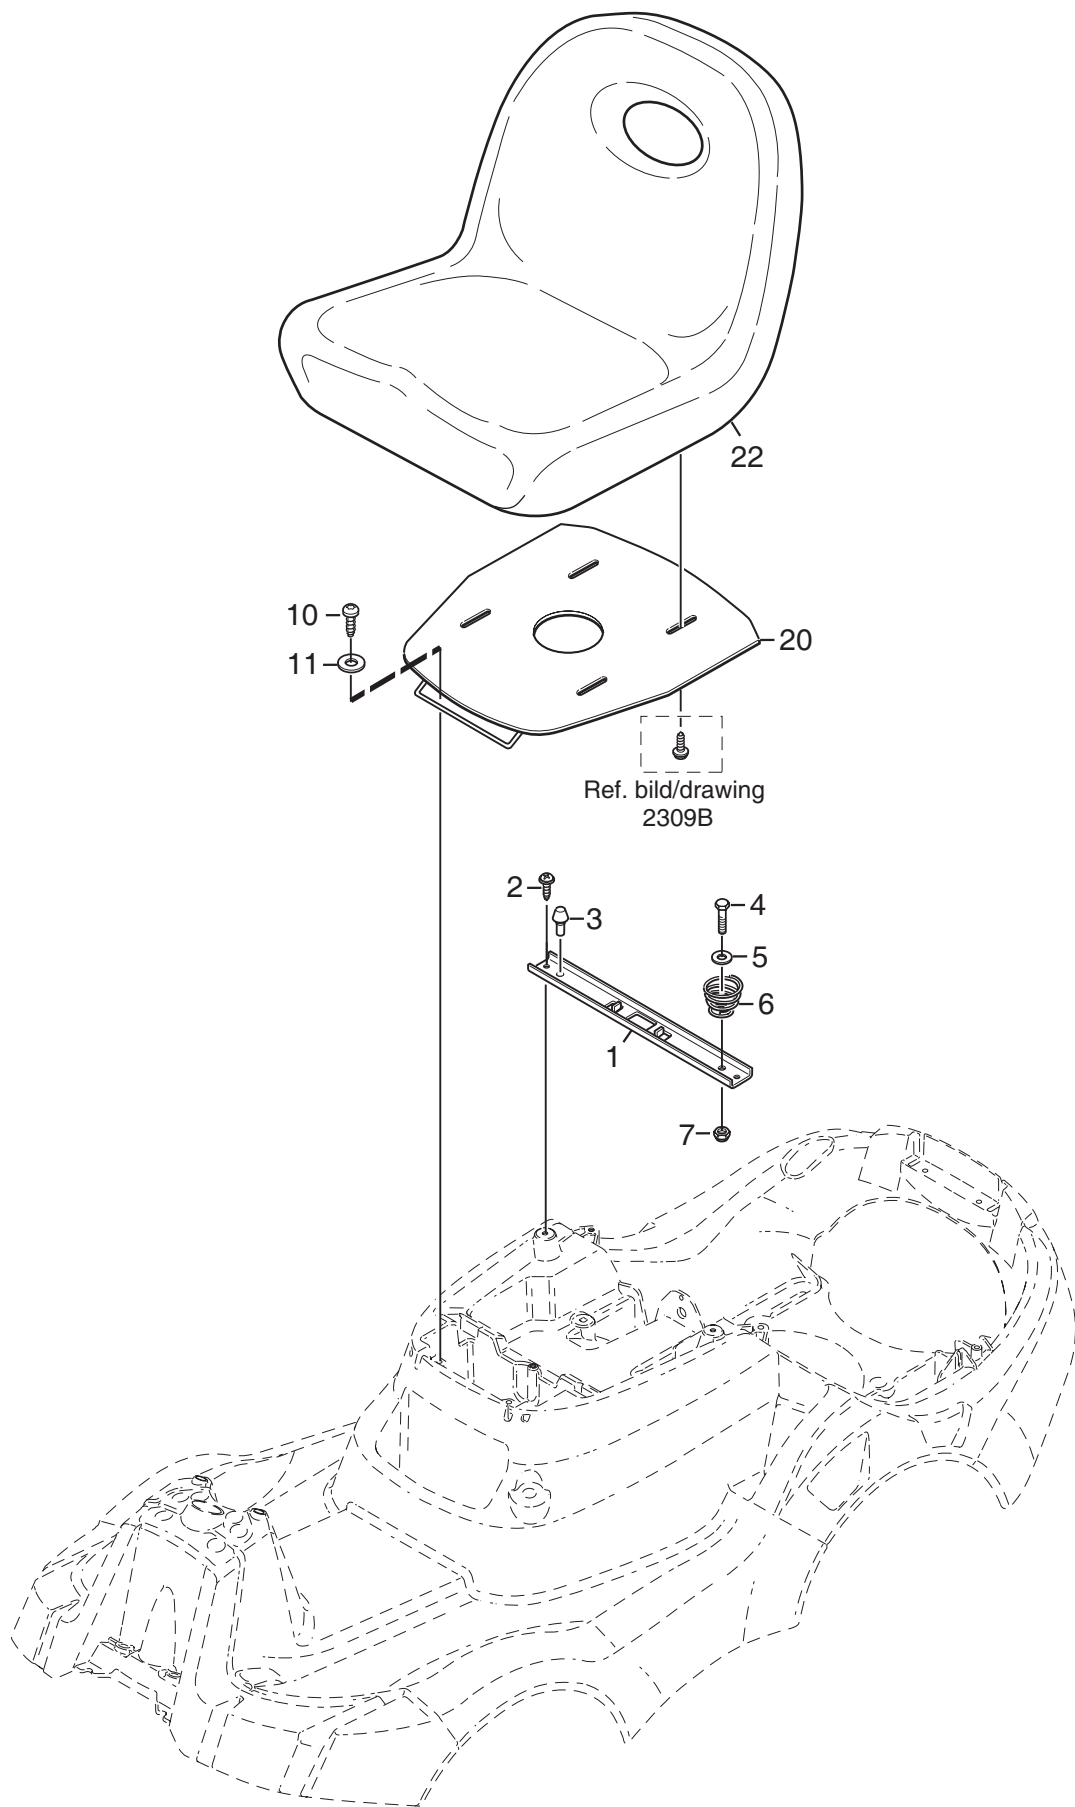

Utgåva Issue		Bildnr Picture No		PRIMO SITS		PRIMO SEAT		Sida Page	
2011- 11		2310B						238	
Pos. Fig.	Antal/Quantity				Art nr Part No	Benämning	Description	Sats Kit	Anmärkning Notes
	2411 -13 -33								
1	1				1134-7837-01 Brytarhållare	Switch bracket			
2	2				9838-8822-19 Skruv	Screw			
3	1				1134-3134-01 Gummifjäder.....	Rubber spring			
4	1				9959-0820-16 Skruv.....	Screw.....			
5	1				9699-0056-02 Planbricka.....	Flat washer.....			
6	1				1134-5302-01 Fjäder.....	Spring			
7	1				9747-0831-02 Mutter.....	Lock nut			
10	2				9838-8822-19 Skruv	Screw			
11	2				9699-0056-02 Planbricka.....	Flat washer.....			
20	1				1134-7834-01 Sitsplatta	Seat plate			
22	1				1134-7873-01 Sits	Seat.....