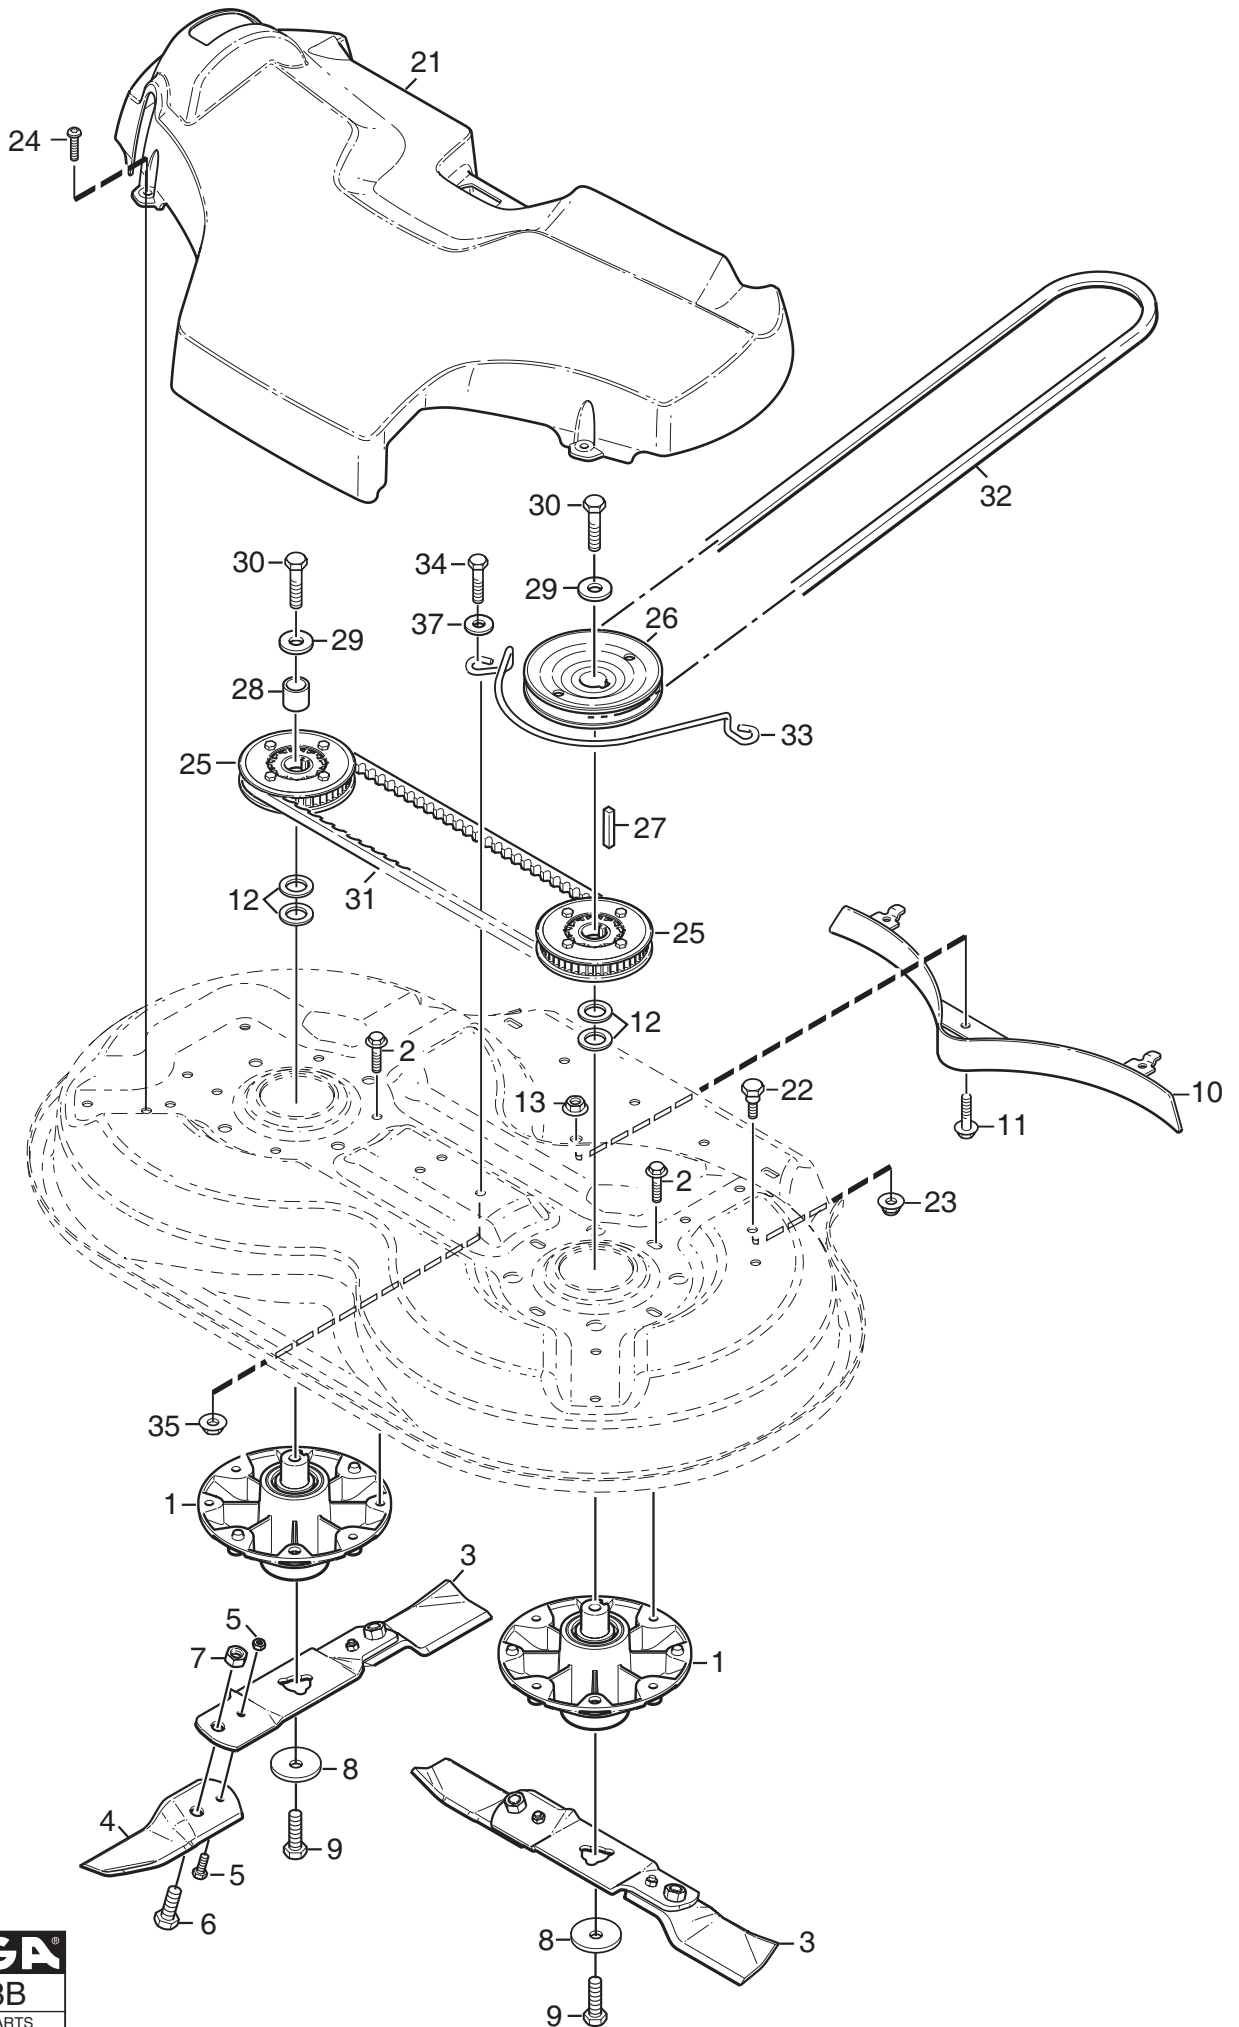

Utgåva Issue 2011-11		Bildnr Picture No 2308B		PRIMO KLIPPAGGREGAT TRANSMISSION KNIVAR		PRIMO MOWER DECK TRANSMISSION BLADES		Sida Page 258	
Pos. Fig.	Antal/Quantity			Art nr Part No	Benämning	Description	Sats Kit	Anmärkning Notes	
	2411 -13	2411 -33							
1	2	2		1134-6613-01	Lagerbox kpl.....	Bearing box assy.....			
2	8	8		9945-0825-16	Skruv.....	Screw.....			
3	1	1		1134-9129-01	Knivbalk kpl.....	Blade bar assy.....		Sats 2 st/kit of 2	
4	1	1		1134-9130-01	• Knivsats kpl.....	• Blade kit.....			
5	1	1		1134-9054-01	•• Brytbultsats.....	•• Shear bolt kit.....			
6	2	2		1134-6311-01	•• Bult.....	•• Bolt.....			
7	2	2		1134-6312-01	•• Låsmutter.....	•• Lock nut.....			
8	2	2		1134-6211-01	Knivbricka.....	Blade washer.....			
9	2	2		9997-1050-16	Skruv.....	Screw.....			
10	1	1		1134-6590-01	Combiplugg.....	Mulch plug.....			
11	1	1		9959-0820-16	Skruv.....	Screw.....			
12	4	4		1134-0341-01	Bricka.....	Washer.....			
13	1	1		9739-0831-22	Mutter.....	Nut.....			
21	1			1134-6713-01	Transm.kåpa- gul.....	Transm. cover-yellow.....			
21		1		1134-6713-03	Transm.kåpa- svart.....	Transm. cover-black.....			
22	1	1		1134-0240-00	Ansatssskruv.....	Shoulder screw.....			
23	1	1		9739-0831-22	Mutter.....	Nut.....			
24	3	3		9893-0616-16	Skruv.....	Screw.....			
25	1	1		1134-9137-01	Kuggremskiva kpl.....	Toothed belt pulley.....		Sats 2 st/kit of 2	
26	1	1		1134-6607-01	Remskiva.....	Belt pulley.....			
27	1	1		9600-0168-01	Kil.....	Key.....			
28	1	1		1134-5124-02	Distans.....	Spacer.....			
29	2	2		1134-5406-01	Bricka.....	Washer.....			
30	2	2		9997-0850-12	Skruv.....	Screw.....			
31	1	1		1134-9133-01	Kuggrem.....	Timing belt.....		= 9585-0173-01	
32	1	1		1134-9136-01	Kilrem.....	V- belt.....		= 9585-0176-01	
33	1	1		1134-7017-01	Remstyrning.....	Belt guide.....			
34	2	2		9959-0820-16	Skruv.....	Screw.....			
35	2	2		9739-0831-22	Mutter.....	Nut.....			
37	4	4		9699-0056-02	Planbricka.....	Flat washer.....