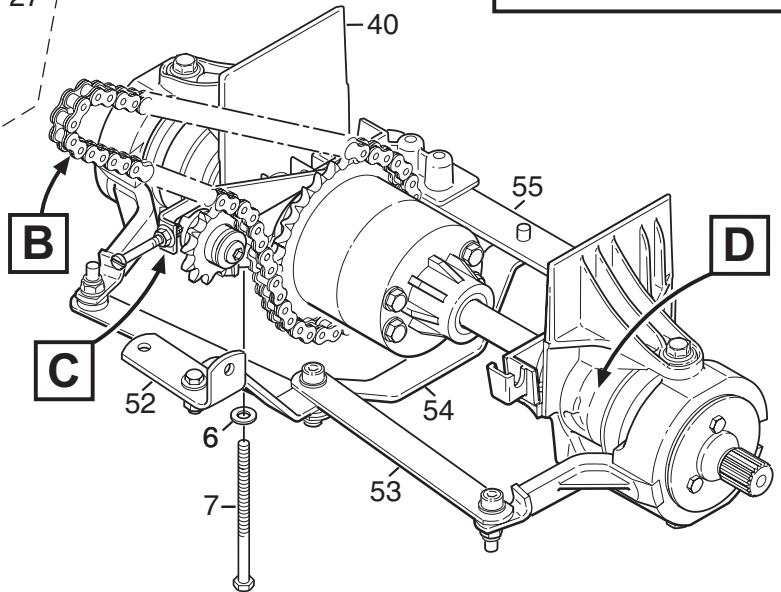

Utgåva Issue		Bildnr Picture No		PRIMO MOTOR		PRIMO ENGINE		Sida Page	
2011-11		2315						248	
Pos. Fig.	Antal/Quantity				Art nr Part No	Benämning	Description	Sats Kit	Anmärkning Notes
	2411 -13 -33								
1	1				118550439/0	Motor kpl.....	Engine assy.....		GGP WM12
2	4				1134-6582-01	Bussning.....	Bushing.....		
3	4				9699-0105-02	Bricka.....	Washer.....		
4	4				9955-3738-16	Skruv.....	Screw.....		
5	1				1134-6495-01	Remskiva.....	Belt pulley.....		
6	1				9600-0251-01	Kil.....	Key.....		
7	1				1134-5017-01	Bricka.....	Washer.....		
8	1				9987-5332-16	Skruv.....	Screw.....		
11	1				1134-6568-01	Bränsletank.....	Fuel tank.....		
12	1				1134-5532-01	Tanklock.....	Fuel tank cap.....		
13	0,46				9505-0001-01	Bensinslang (meter).....	Fuel line (metre).....		Per meter
14	2				9578-0023-02	Slangklämma.....	Hose clamp.....		
15	1				1134-7048-01	Fäste.....	Bracket.....		
16	1				9838-8822-19	Skruv.....	Screw.....		
21	1				1134-6719-01	Ljuddämpare.....	Muffler.....		
22	1				1134-0433-00	Ljuddämparpackning.....	Muffler gasket.....		
23	2				1134-4930-01	Skruv.....	Screw.....		
31	1				1134-7122-01	Gasreglage.....	Throttle control.....		
32	1				1134-1597-14	Gaswire.....	Throttle cable.....		
33	1				1134-7284-01	Knopp.....	Knob.....		
34	1				1134-0240-00	Ansatsskruv.....	Shoulder screw.....		
35	1				9694-0001-00	Fjäderbricka.....	Washer.....		
37	1				9747-0831-02	Mutter.....	Lock nut.....		
38	1				9500-9991-00	Wireklämma.....	Cable clamp.....		
39	1				9838-9516-12	Skruv.....	Screw.....		
40	1				9579-0003-00	Buntband.....	Cable holder.....