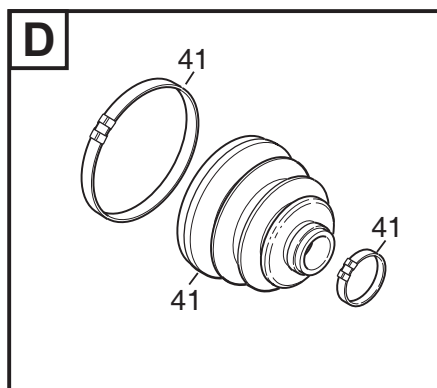

Utgåva Issue		Bildnr Picture No		PRIMO MOTOR		PRIMO ENGINE		Sida Page	
2011-11		2315						248	
Pos. Fig.	Antal/Quantity				Art nr Part No	Benämning	Description	Sats Kit	Anmärkning Notes
	2411 -13 -33								
1	1				118550439/0	Motor kpl.....	Engine assy.....		GGP WM12
2	4				1134-6582-01	Bussning.....	Bushing.....		
3	4				9699-0105-02	Bricka.....	Washer.....		
4	4				9955-3738-16	Skruv.....	Screw.....		
5	1				1134-6495-01	Remskiva.....	Belt pulley.....		
6	1				9600-0251-01	Kil.....	Key.....		
7	1				1134-5017-01	Bricka.....	Washer.....		
8	1				9987-5332-16	Skruv.....	Screw.....		
11	1				1134-6568-01	Bränsletank.....	Fuel tank.....		
12	1				1134-5532-01	Tanklock.....	Fuel tank cap.....		
13	0,46				9505-0001-01	Bensinslang (meter).....	Fuel line (metre).....		Per meter
14	2				9578-0023-02	Slangklämma.....	Hose clamp.....		
15	1				1134-7048-01	Fäste.....	Bracket.....		
16	1				9838-8822-19	Skruv.....	Screw.....		
21	1				1134-6719-01	Ljuddämpare.....	Muffler.....		
22	1				1134-0433-00	Ljuddämparpackning.....	Muffler gasket.....		
23	2				1134-4930-01	Skruv.....	Screw.....		
31	1				1134-7122-01	Gasreglage.....	Throttle control.....		
32	1				1134-1597-14	Gaswire.....	Throttle cable.....		
33	1				1134-7284-01	Knopp.....	Knob.....		
34	1				1134-0240-00	Ansatsskruv.....	Shoulder screw.....		
35	1				9694-0001-00	Fjäderbricka.....	Washer.....		
37	1				9747-0831-02	Mutter.....	Lock nut.....		
38	1				9500-9991-00	Wireklämma.....	Cable clamp.....		
39	1				9838-9516-12	Skruv.....	Screw.....		
40	1				9579-0003-00	Buntband.....	Cable holder.....