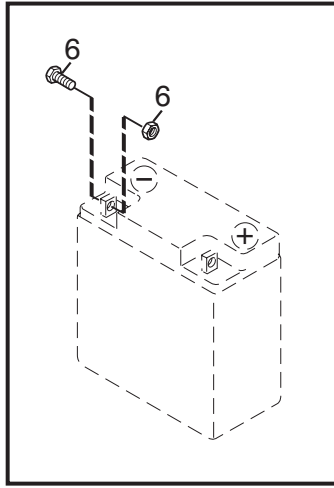

Utgåva Issue		Bildnr Picture No		PRIMO MONTERINGSDETALJER		PRIMO ASSEMBLY PARTS		Sida Page	
2011- 11		2309B						234	
Pos. Fig.	Antal/Quantity				Art nr Part No	Benämning	Description	Sats Kit	Anmärkning Notes
	2411 -13 -33								
	1	1			9595-0262-00	Spännstift	Locating pin		
	2	1			9699-0103-02	Shims	Flat washer		0.5 mm
	3	1			9699-0114-02	Shims	Flat washer		1.0 mm
	4	1			1134-4734-01	Tändningsnyckel	Ignition key		
	5	1			1134-6125-01	Tändningsnyckel	Ignition key		
	6	1			1134-6113-01	Batteriskruvar	Battery screws		
	7	4			9959-0820-16	Skruv	Screw		
X	21	1			8211-0027-10	Bruksanvisning	Owner's manual		
X	21	1			8211-0701-10	Säkerhetsföreskrifter	Safety regulations		