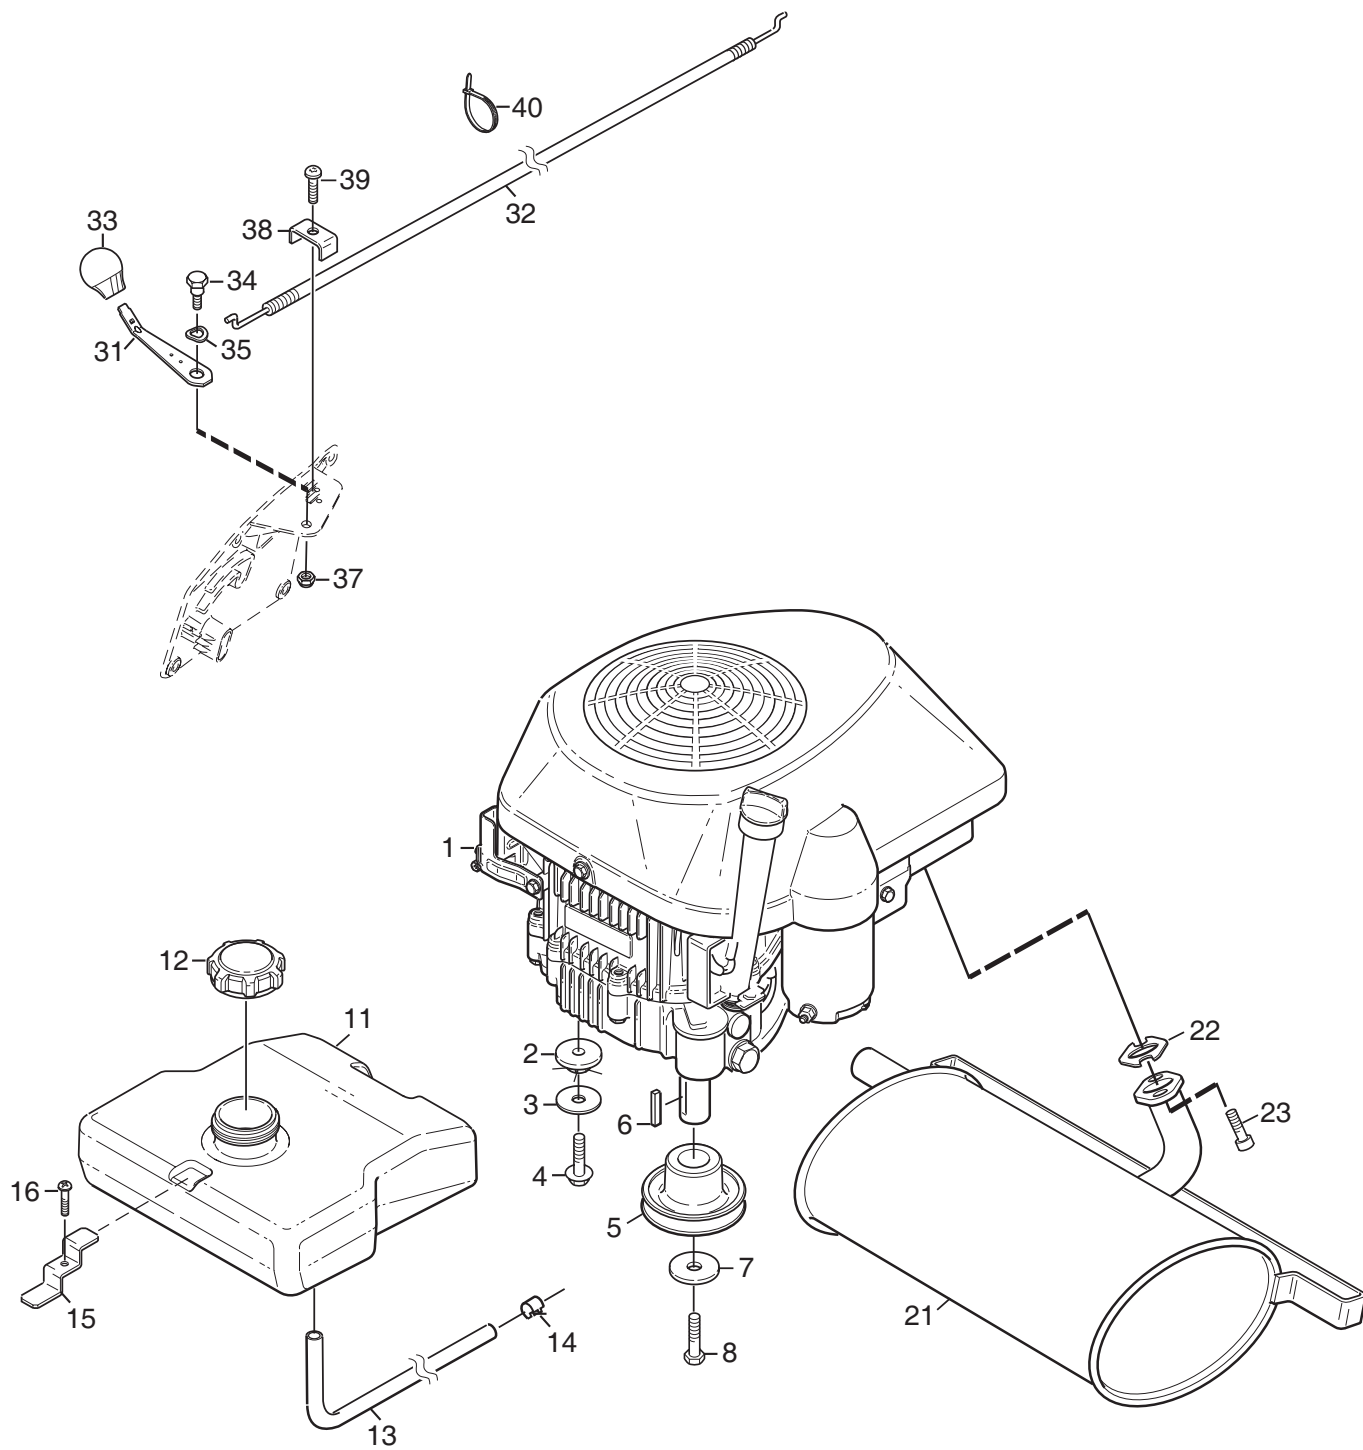

Utgåva Issue		Bildnr Picture No		PRIMO ELSYSTEM		PRIMO ELECTRIC SYSTEM		Sida Page	
2011-11		2318A						246	
Pos. Fig.	Antal/Quantity				Art nr Part No	Benämning	Description	Sats Kit	Anmärkning Notes
	2411 -13 -33								
1	1				1134-6677-01	Batteri	Battery		16 Ah
3	1				1134-6498-01	Kablage	Cable harness		
3A	1				1134-3496-06	• Säkring	• Fuse		20 A
4	1				9739-0631-22	Mutter	Nut		
5	1				1134-2310-01	Batteriskydd	Guard cap		
6	1				1134-2962-01	Solenoid kpl	Solenoid assy		
7	2				9794-5131-02	• Mutter	• Nut		
8	1				9838-8822-19	Skruv	Screw		
9	1				9699-0056-02	Planbricka	Flat washer		
10	1				9400-0360-01	Mikrobrytare	Micro switch		
11	1				1134-2871-03	Relä	Relay		
12	1				9838-8822-19	Skruv	Screw		
13	1				1134-4702-01	Kabel- röd	Cable- red		
14	1				1134-3156-02	Brytare (grå)	Switch (grey)		
15	6				9579-0003-00	Buntband	Cable holder		
16	1				1134-4093-01	Tändningslås	Ignition switch		
17	1				1134-4749-01	Mutter	Nut		
20	1				1134-7381-01	Brytare- neutralläge	Switch- neutral