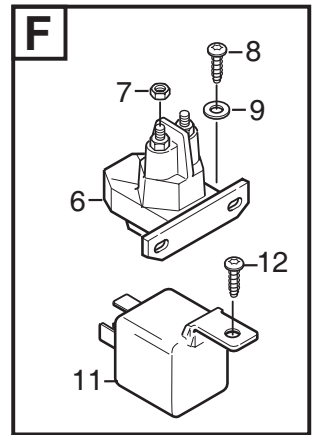

Ref. bild/drawing 2309B