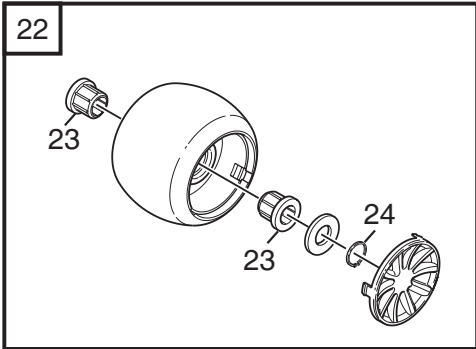

Utgåva Issue		Bildnr Picture No		PRIMO KRAFTUTTAG	PRIMO POWER TAKE-OFF	Sida Page			
2011-11		2313C				254			
Pos. Fig.	Antal/Quantity				Art nr Part No	Benämning	Description	Sats Kit	Anmärkning Notes
	2411 -13 -33								
1	1				1134-6496-01 Remskiva.....	Belt pulley			
2	1				1134-7803-01 Remstyrning.....	Belt guide			
3	1				1134-6617-01 Mellanremskiva kpl.....	Intermediate pulley			
4	2				9549-0019-00 • Kullager	• Ball bearing			
6	1				1134-6519-01 Axel	Shaft			
7	1				1134-5548-01 Distans	Spacer.....			
8	1				1134-7745-01 Skruv.....	Screw.....			M8 x 130
10	1				1134-6567-01 Stagplåt	Support plate			
11	4				9838-8822-19 Skruv.....	Screw.....			
12	1				1134-6501-01 Kopplingsarm	Clutch lever			
13	1				1134-1565-17 Distans	Spacer			
14	1				9997-0811-02 Skruv	Screw.....			
15	1				9699-0056-02 Planbricka.....	Flat washer.....			
16	1				9747-0831-02 Mutter.....	Lock nut.....			
17	1				1134-9135-01 Kilrem.....	V-belt.....			= 9585-0188-01
18	1				1134-6516-01 Spännrulle	Tension roller			
19	1				1134-6548-01 Ansats	Spacer.....			
20	1				9997-1040-16 Skruv.....	Screw.....			
22	1				9799-1031-02 Mutter.....	Nut			
23	1				1134-6497-01 Bromsarm	Brake lever			
24	1				1134-4164-04 Bromsklots	Brake pad			
25	1				9897-0825-16 Skruv.....	Screw.....			
26	1				9747-0831-02 Mutter.....	Lock nut.....			
27	2				9699-0056-02 Planbricka.....	Flat washer.....			
28	1				9997-0840-12 Skruv.....	Screw.....			
29	1				1134-1565-06 Distans	Spacer			
30	1				1134-6500-01 Bromsstång	Brake rod			
31	1				1134-4170-01 Nippel	Nipple.....			
32	1				9747-0631-02 Låsmutter	Lock nut.....			
33	1				9675-0008-02 Starlock	Locking washer.....			
34	1				1137-0128-01 Spännrulle kpl.....	Tension roller assy			Inkl. pos 34A-34B
34A	1				9549-0019-00 • Kullager	• Ball bearing			
34B	1				9651-0040-04 • Låsring	• Retaining ring.....			
35	1				1134-1888-04 Distans	Spacer			
36	1				9997-0855-12 Skruv.....	Screw.....			
37	1				9699-0056-02 Planbricka.....	Flat washer.....			
38	1				9739-0831-22 Mutter.....	Nut			
39	1				1134-6492-01 Spännarm	Tension lever.....			
40	1				1134-7867-01 Fjäder.....	Spring			
41	1				1134-5713-03 Fjäder.....	Spring			
42	1				1134-7865-01 Flänshylsa.....	Flange sleeve.....			
43	1				1137-0021-01 Gänginsats.....	Thread insert.....			

X