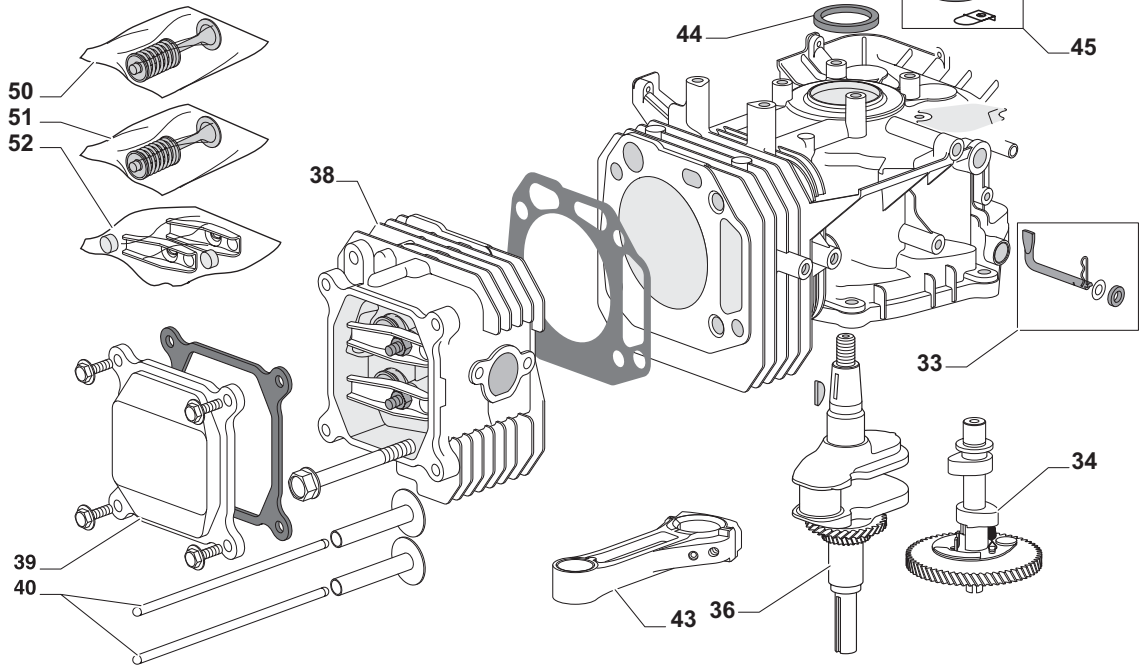

ONLY FOR ENGINE WITH FUEL PUMP

Utgåva Issue 2011- 11		Bildnr Picture No 2346B		GGP- MOTOR WM 12- 12,5 (414 cc)		GGP- ENGINE WM 12- 12,5 (414 cc)		Sida Page 464	
Pos. Fig.	Antal/Quantity				Art nr Part No	Benämning	Description	Sats Kit	Anmärkning Notes
	WM 12 12,5								
1	1				118550207/0	Kabel- likriktare	Output wire- rectifier		
2	1				118550214/0	Startmotor	Starter motor		
2A	1				118550365/1	Rep.sats	Repair kit.....		
3	1				118550208/0	Likriktare	Rectifier		
4	1				118550209/0	Elektronikspole	Electronic coil		
4A	1				118550448/0	• Tändstiftshatt.....	• Spark plug terminal.....		
5	1				118550320/1	Insugningsrör.....	Intake manifold		
6	1				118550319/0	Fläktkåpa kpl.....	Cover assy		
7	1				118550235/0	Kylfläkt.....	Cooling fan.....		
8	1				118550234/1	Svänghjul.....	Flywheel		
9	1				118550205/1	Oljepåfyllning kpl	Oil filler assy		
9A	1				118550444/0	Oljepåfyllning kpl	Oil filler assy		w fuel pump
10	1				118550330/1	Regulatorarm.....	Governor lever		
11	1				118550212/0	• Wireklämma	• Casing clamp		
12	1				118550213/0	Regulatorfjäder.....	Governor spring.....		
13	1				118550349/1	Bränslepump	Fuel pump		w fuel pump
14	1				118550434/0	Förgasare	Carburettor.....		
14A	1				118550435/0	Förgasare.....	Carburettor.....		w fuel pump
15	1				118550325/1	Ventilations slang	Breather tube		
16	1				118550237/0	Mutter.....	Nut		
17	1				118550236/0	Startskiva.....	Starter pulley.....		
18	1				118550210/1	Laddningsspole	Charge coil.....		
20	1				118550239/1	Regulatorlänk	Governor rod.....		
21	1				118550332/1	Borstar.....	Brush hold		
22	1				118550331/1	Reglageplatta.....	Remote control plate.....		
24	1				118550322/0	• Luftfilterkåpa.....	• Air cleaner cover		
25	1				118550321/0	• Luftfilter	• Air filter element.....		
27	1				9400- 0244- 00	Tändstift	Spark plug.....		Champion RC12YC
28	1				118550348/1	Fäste- bränslepump	Fuel pump bracket		w fuel pump
29	1				118550432/0	Bränsleslang	Fuel line.....		
29A	1				118550441/0	Bränsleslang	Fuel line.....		w fuel pump
30	1				118550354/1	Bränslefilter	Fuel filter		
33	1				118550217/0	Packningssats	Gasket set		
34	1				118550442/0	Packn.sats- förg.....	Gasket set- carb		
35	1				118550440/0	Rep.sats- förg	Repair kit- carb.....		