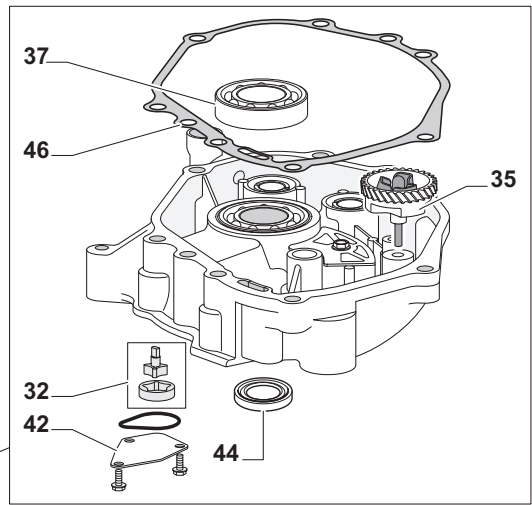

Utgåva Issue		Bildnr Picture No		GGP- MOTOR WM 12- 12,5		GGP- ENGINE WM 12- 12,5		Sida Page	
2011- 11		2347B						466	
Pos. Fig.	Antal/Quantity				Art nr Part No	Benämning	Description	Sats Kit	Anmärkning Notes
	WM 12 12,5								
31	1				118550445/0	Vevhuslock kpl	Crankcase cover assy.....		Svänghjul/Flywheel
32	1				118550224/0	• Oljepump	• Oil pump		
33	1				118550226/0	Regulatorarm.....	Governor lever		
34	1				118550243/0	Kamaxel.....	Camshaft.....		
35	1				118550347/0	• Regulatordrev	• Speed governor.....		
36	1				118550232/0	Vevaxel	Crankshaft.....		
36A	1				118550288/0	Kil	Key		
37	1				118550227/0	• Kullager	• Ball bearing		
38	1				118550233/0	Topplöck	Cylinder head		
39	1				118550206/0	Ventillock.....	Head cover.....		
40	1				118550242/0	Stötstångssats.....	Push rod set.....		
41	1				118550328/1	Kolv kpl.....	Piston assy		
42	1				118550223/0	• Oljepumplock.....	• Oil pump cover.....		
43	1				118550231/0	Vevstake	Connecting rod		
44	2				118550443/0	• Tätningsring	• Oil seal		
45	1				118550446/0	Packning.....	Gasket		
46	1				118550355/1	• Packning- vevhus.....	• Crankcase gasket		
50	1				118550240/0	Insugn.ventil.....	Intake valve		
51	1				118550241/0	Utblåsn.ventil.....	Exhaust valve		
52	1				118550334/0	Vipparm	Valve arm		
53	1				118550438/0	Packningssats	Gasket set		
54	1				118550220/0	Skyddsplåt.....	Shroud comp kit		
55	1				118550436/0	Kolvringsats.....	Piston ring set.....		
56	1				118550437/0	Packn.sats- topplock.....	Gasket set- cyl.head		
99	1				118550439/0	Motor kpl.....	Engine assy.....		