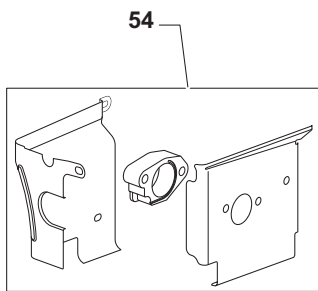

ONLY FOR ENGINE WITH FUEL PUMP

Utgåva Issue 2011- 11		Bildnr Picture No 2346B		GGP- MOTOR WM 12- 12,5 (414 cc)		GGP- ENGINE WM 12- 12,5 (414 cc)		Sida Page 464	
Pos. Fig.	Antal/Quantity				Art nr Part No	Benämning	Description	Sats Kit	Anmärkning Notes
	WM 12 12,5								
1	1				118550207/0	Kabel- likriktare	Output wire- rectifier		
2	1				118550214/0	Startmotor	Starter motor		
2A	1				118550365/1	Rep.sats	Repair kit.....		
3	1				118550208/0	Likriktare	Rectifier		
4	1				118550209/0	Elektronikspole	Electronic coil		
4A	1				118550448/0	• Tändstiftshatt.....	• Spark plug terminal.....		
5	1				118550320/1	Insugningsrör.....	Intake manifold		
6	1				118550319/0	Fläktkåpa kpl.....	Cover assy		
7	1				118550235/0	Kylfläkt.....	Cooling fan.....		
8	1				118550234/1	Svänghjul.....	Flywheel		
9	1				118550205/1	Oljepåfyllning kpl	Oil filler assy		
9A	1				118550444/0	Oljepåfyllning kpl	Oil filler assy		w fuel pump
10	1				118550330/1	Regulatorarm.....	Governor lever		
11	1				118550212/0	• Wireklämma	• Casing clamp		
12	1				118550213/0	Regulatorfjäder.....	Governor spring.....		
13	1				118550349/1	Bränslepump	Fuel pump		w fuel pump
14	1				118550434/0	Förgasare	Carburettor.....		
14A	1				118550435/0	Förgasare.....	Carburettor.....		w fuel pump
15	1				118550325/1	Ventilations slang	Breather tube		
16	1				118550237/0	Mutter.....	Nut		
17	1				118550236/0	Startskiva.....	Starter pulley.....		
18	1				118550210/1	Laddningsspole	Charge coil.....		
20	1				118550239/1	Regulatorlänk	Governor rod.....		
21	1				118550332/1	Borstar.....	Brush hold		
22	1				118550331/1	Reglageplatta.....	Remote control plate.....		
24	1				118550322/0	• Luftfilterkåpa.....	• Air cleaner cover		
25	1				118550321/0	• Luftfilter	• Air filter element.....		
27	1				9400- 0244- 00	Tändstift	Spark plug.....		Champion RC12YC
28	1				118550348/1	Fäste- bränslepump	Fuel pump bracket		w fuel pump
29	1				118550432/0	Bränsleslang	Fuel line.....		
29A	1				118550441/0	Bränsleslang	Fuel line.....		w fuel pump
30	1				118550354/1	Bränslefilter	Fuel filter		
33	1				118550217/0	Packningssats	Gasket set		
34	1				118550442/0	Packn.sats- förg.....	Gasket set- carb		
35	1				118550440/0	Rep.sats- förg	Repair kit- carb.....		