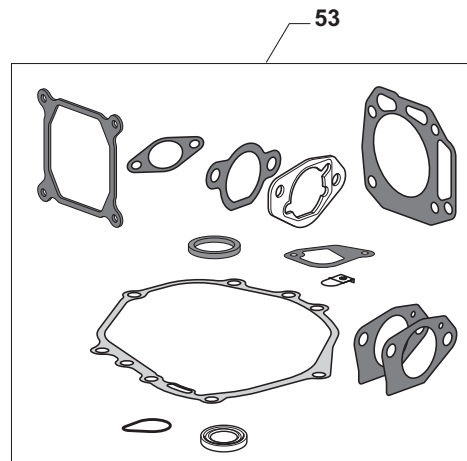

Utgåva Issue		Bildnr Picture No		GGP- MOTOR WM 12- 12,5		GGP- ENGINE WM 12- 12,5		Sida Page	
2011- 11		2347B						466	
Pos. Fig.	Antal/Quantity				Art nr Part No	Benämning	Description	Sats Kit	Anmärkning Notes
	WM 12 12,5								
31	1				118550445/0	Vevhuslock kpl	Crankcase cover assy.....		Svänghjul/Flywheel
32	1				118550224/0	• Oljepump	• Oil pump		
33	1				118550226/0	Regulatorarm.....	Governor lever		
34	1				118550243/0	Kamaxel.....	Camshaft.....		
35	1				118550347/0	• Regulatordrev	• Speed governor.....		
36	1				118550232/0	Vevaxel	Crankshaft.....		
36A	1				118550288/0	Kil	Key		
37	1				118550227/0	• Kullager	• Ball bearing		
38	1				118550233/0	Topplöck	Cylinder head		
39	1				118550206/0	Ventillock.....	Head cover.....		
40	1				118550242/0	Stötstångssats.....	Push rod set.....		
41	1				118550328/1	Kolv kpl.....	Piston assy		
42	1				118550223/0	• Oljepumplock.....	• Oil pump cover.....		
43	1				118550231/0	Vevstake	Connecting rod		
44	2				118550443/0	• Tätningsring	• Oil seal		
45	1				118550446/0	Packning.....	Gasket		
46	1				118550355/1	• Packning- vevhus.....	• Crankcase gasket		
50	1				118550240/0	Insugn.ventil.....	Intake valve		
51	1				118550241/0	Utblåsn.ventil.....	Exhaust valve		
52	1				118550334/0	Vipparm	Valve arm		
53	1				118550438/0	Packningssats	Gasket set		
54	1				118550220/0	Skyddsplåt.....	Shroud comp kit		
55	1				118550436/0	Kolvringsats.....	Piston ring set.....		
56	1				118550437/0	Packn.sats- topplock.....	Gasket set- cyl.head		
99	1				118550439/0	Motor kpl.....	Engine assy.....		