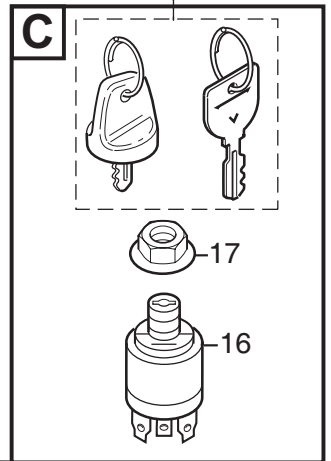

Ref. bild/drawing 2309B