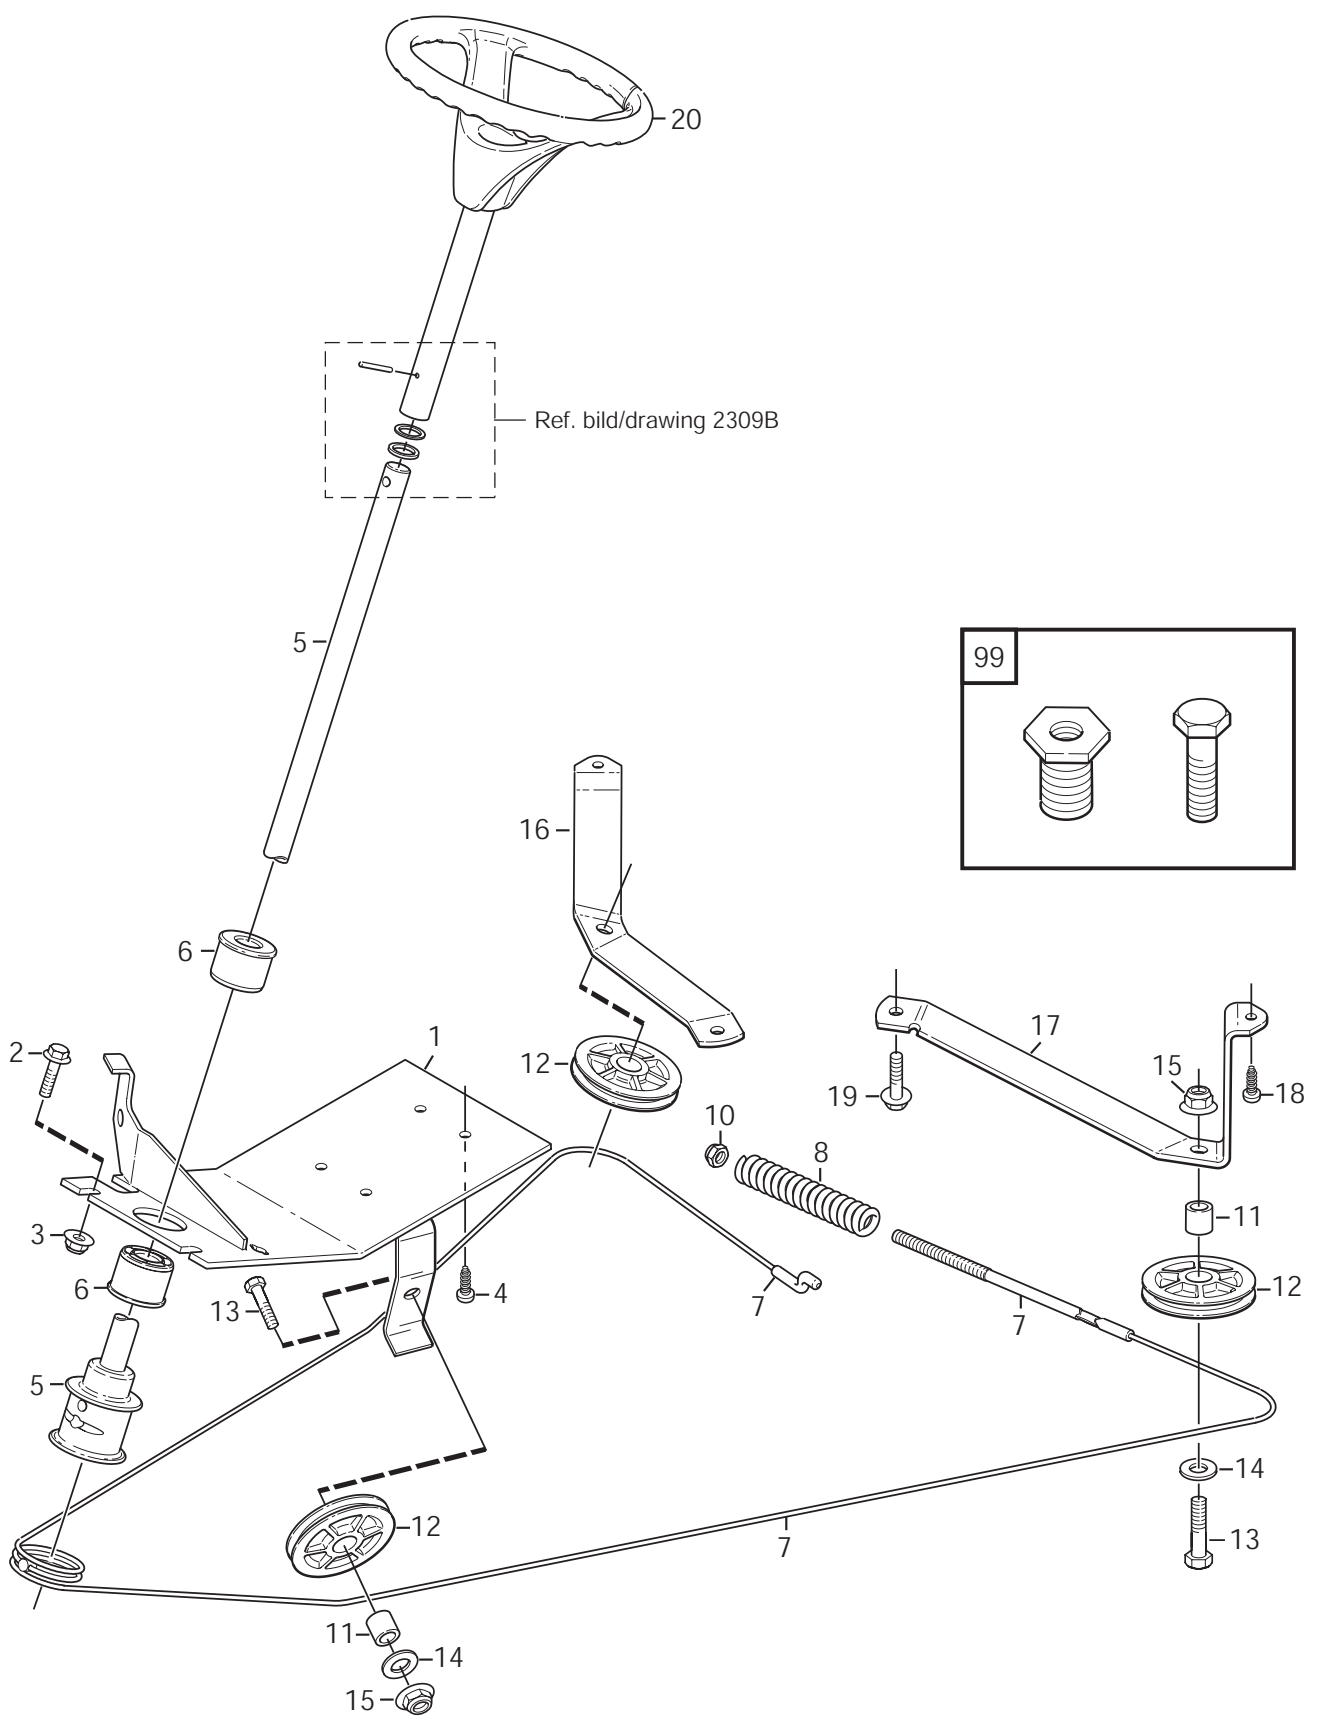

Utgåva Issue 2010-11		Bildnr Picture No 2312A		PRIMO STYRNING		PRIMO STEERING		Sida Page 218	
Pos. Fig.	Antal/Quantity				Art nr Part No	Benämning	Description	Sats Kit	Anmärkning Notes
	2411 -13 -33								
1	1				1134-6562-01	Styrplåt	Steering plate		
2	2				9959-0825-16	Skruv	Screw		
3	2				9739-0831-22	Mutter	Nut		
4	4				9838-8822-19	Skruv	Screw		
5	1				1134-6551-01	Rattstång	Steering column		
6	2				1134-1901-01	Lager	Bearing		
7	1				1134-9138-01	Styrwire	Steering cable		STIGA förp/package
8	1				1134-3817-01	Tryckfjäder	Compression spring		
10	1				9747-0831-02	Mutter	Lock nut		
11	4				1134-0041-01	Linhjulshylsa	Bushing		
12	2				1134-9025-01	Linhjul-sats	Steering pulley-kit		Sats 2 st/kit of 2 M10x40
13	4				9997-1040-16	Skruv	Screw		
14	4				9699-0035-02	Planbricka	Flat washer		
15	4				9739-1031-22	Mutter	Nut		
16	1				1134-6490-01	Linhjulsstag- hö	Bracket- RH		
17	1				1134-6491-01	Linhjulsstag- vä	Bracket- LH		
18	2				9838-8822-19	Skruv	Screw		
19	2				9945-0816-16	Skruv	Screw		
20	1				1134-5496-02	Ratt	Steering wheel		
99	1				1134-7498-01	Rep.sats- gängor	Rep.kit- threads