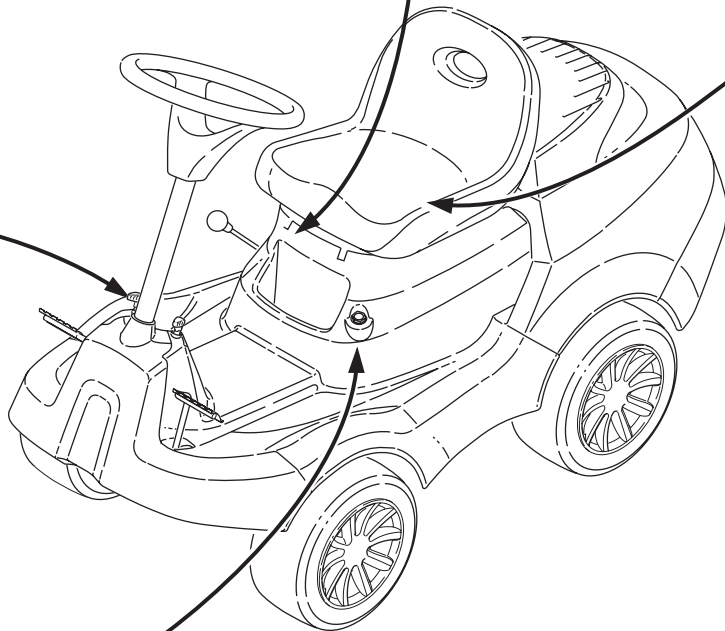

Genuine Spare Parts

Utgåva Issue 2010- 11		Bildnr Picture No 2309B		PRIMO MONTERINGSDETALJER		PRIMO ASSEMBLY PARTS		Sida Page 210	
Pos. Fig.	Antal/Quantity				Art nr Part No	Benämning	Description	Sats Kit	Anmärkning Notes
	2411 -13 -33								
1	1				9595-0262-00	Spännstift	Locating pin		
2	1				9699-0103-02	Shims	Flat washer		0.5 mm
3	1				9699-0114-02	Shims	Flat washer		1.0 mm
4	1				1134-4734-01	Tändningsnyckel.....	Ignition key		
5	1				1134-6125-01	Tändningsnyckel.....	Ignition key		
6	1				1134-6113-01	Batteriskruvar	Battery screws		
7	4				9959-0820-16	Skruv.....	Screw.....		
21	1				8211-0027-90	Bruksanvisning	Owner's manual		
21	1				8211-0701-91	Säkerhetsföreskrifter	Safety regulations		