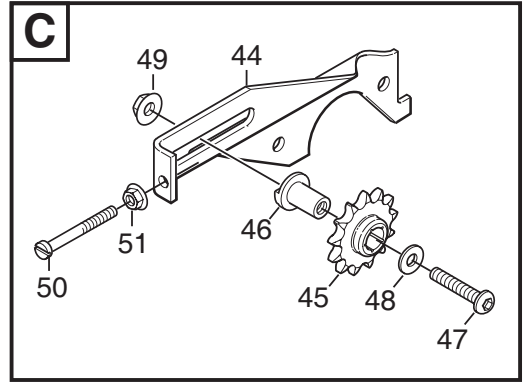

Utgåva Issue		Bildnr Picture No		PRIMO TRANSMISSION	PRIMO TRANSMISSION	Sida Page			
2010- 11		2319A				226			
Pos. Fig.	Antal/Quantity				Art nr Part No	Benämning	Description	Sats Kit	Anmärkning Notes
	2411 -13 -33								
6	4			9699-0090-02	Planbricka.....	Flat washer.....			
7	4			9997-0814-02	Skruv.....	Screw.....			M8 x 140
8	1			1134-6717-01	Växellåda kpl.....	Gearbox assy.....			
8A	1			9600-0050-00	Woodruffkil.....	Key.....			
9	1			1134-7381-01	• Brytare- neutralläge.....	• Switch- neutral.....			
10	1			1134-7382-01	• Bromsbelägg.....	• Brake pad.....			Sats 2 st/kit of 2
11	1			1134-6652-01	Kedjedrev.....	Chain wheel.....			
12	1			9651-0016-04	Spärring.....	Lock ring.....			
13	1			1134-6494-01	Remskiva.....	Belt pulley.....			
14	1			9650-0016-04	Spärring.....	Lock ring.....			
15	1			1134-6481-01	Växellådsplåt.....	Gearbox plate.....			
16	4			9945-0816-16	Skruv.....	Screw.....			
17	4			9897-0850-12	Skruv.....	Screw.....			
18	4			9739-0831-22	Mutter.....	Nut.....			
19	1			1134-6564-01	Neutralstopp.....	Neutral stop.....			
20	2			9893-0616-16	Skruv.....	Screw.....			
21	1			1134-6487-01	Infästningskonsol.....	Console.....			
22	4			9945-0816-16	Skruv.....	Screw.....			
23	1			9958-0820-16	Skruv.....	Screw.....			
24	1			1134-6505-01	Kopplingsarm.....	Clutch lever.....			
25	1			1134-7829-01	Skruv.....	Screw.....			
27	1			1134-1565-06	Distans.....	Spacer.....			
28	1			1134-9134-01	Kilrem.....	V- belt.....			= 9585-0174-01
29	1			1134-9027-02	Spännrulle- grå.....	Tension roller- grey.....			Sats 1 st/kit of 1
30	1			9924-1035-16	Skruv.....	Screw.....			
31	1			9739-1031-22	Mutter.....	Nut.....			
32	1			1134-6692-01	Fjäder.....	Spring.....			
40	1			1134-7760-01	Bakaxel kpl.....	Rear axle assy.....			Inkl. pos 42 - 55
42	1			1134-6667-01	• Kedjedrev.....	• Chain wheel.....			
43	1			1134-7771-01	• Kedja.....	• Chain.....			
44	1			1134-7843-01	• Kedjestreckare.....	• Chain tensioner assy.....			Inkl. pos 45 - 51
45	1			1134-3820-01	•• Kedjehjul.....	•• Sprocket.....			
46	1			1134-7827-01	•• Distans.....	•• Spacer.....			
47	1			9930-1045-16	•• Skruv.....	•• Screw.....			
48	1			9699-0030-02	•• Planbricka.....	•• Flat washer.....			
49	1			9739-1031-22	•• Mutter.....	•• Nut.....			
50	1			9865-0860-16	•• Skruv.....	•• Screw.....			
51	1			9739-0831-22	•• Mutter.....	•• Nut.....			
52	1			1134-6660-01	• Wirefäste.....	• Wire bracket.....			
53	2			1134-3247-06	• Styrstag.....	• Tie rod.....			
54	1			1134-7826-01	• Stag.....	• Steering stay.....			
55	1			1134-7759-01	• Tvärstag.....	• Cross bar.....			
X 99	1			1134-9142-01	Drivaxeldamask.....	Drive shaft rubber.....			Ej ill/not ill.