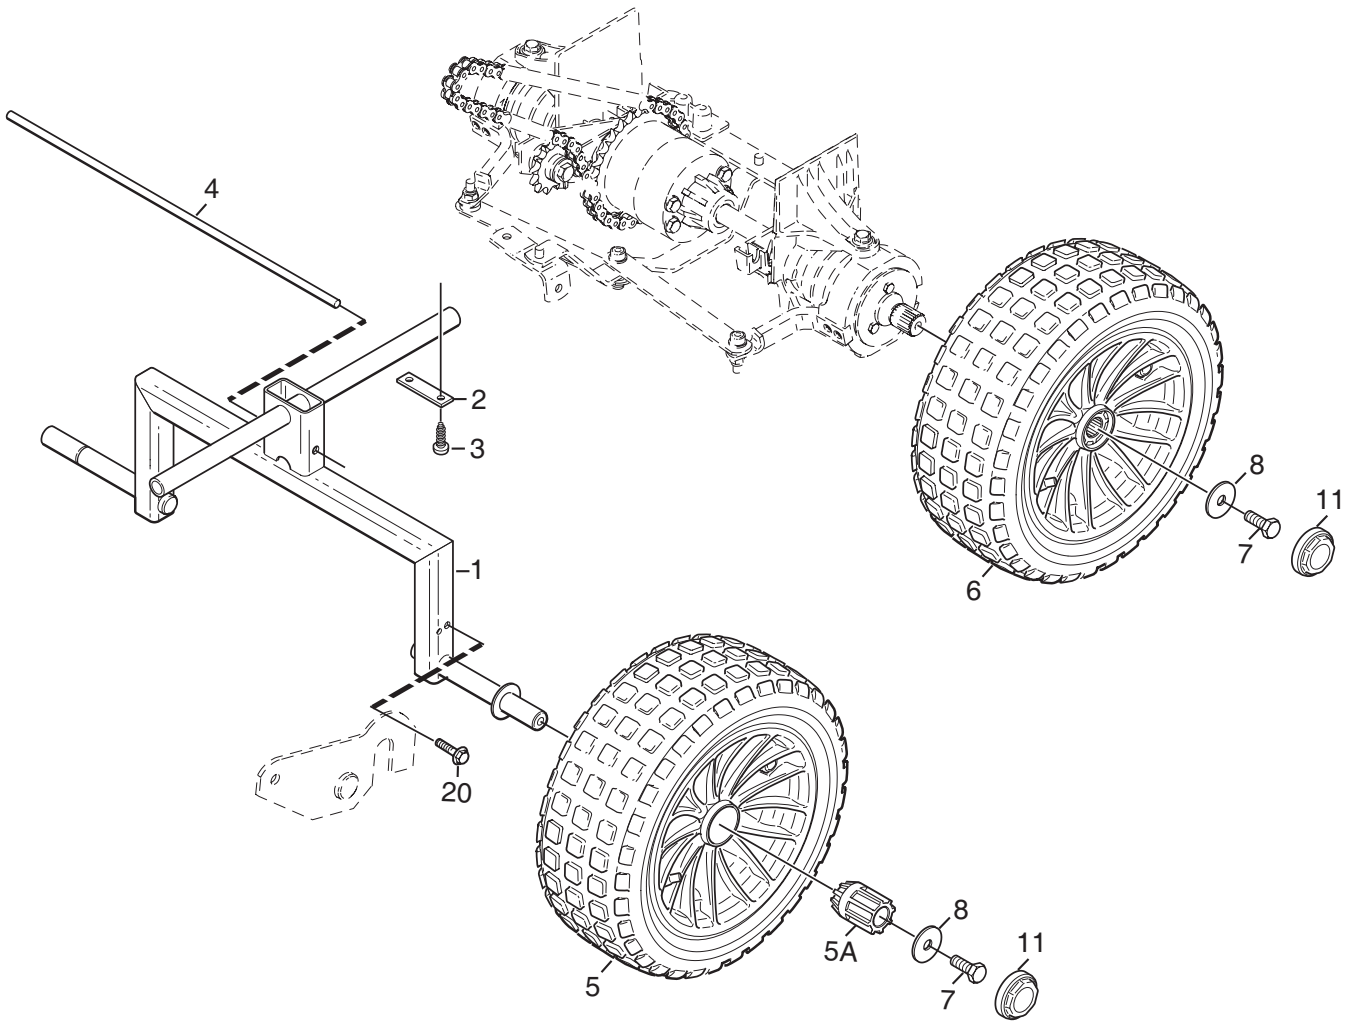

Utgåva Issue		Bildnr Picture No		PRIMO HJUL		PRIMO WHEELS		Sida Page	
2010-11		2314B						228	
Pos. Fig.	Antal/Quantity				Art nr Part No	Benämning	Description	Sats Kit	Anmärkning Notes
	2411 -13 -33								
1	1				1134-7787-01 Framaxel	Vorderachse			
2	1				1134-6527-01 Överfall	Clamp			
3	2				9838-8822-19 Skruv	Screw			
4	1				1134-6569-01 Framaxelfjäder	Wheel axle spring			
5	2				1134-7244-01 Framhjul kpl	Front wheel assy			
5A	1				1134-9140-01 • Hjulbussning	• Wheel bushing			Sats 2 st/Kit of 2 Ej ill/not ill.
5B	1				9545-0500-00 • Ventil	• Valve			
6	2				1134-7243-01 Bakhjul kpl	Rear wheel assy			Ej ill/not ill.
6B	1				9545-0500-00 • Ventil	• Valve			
7	4				9997-1020-16 Skruv	Screw			
8	4				1134-5406-01 Bricka	Washer			
11	4				1134-6510-01 Navkapsel	Hub cap			
20	2				9945-0816-16 Skruv	Screw