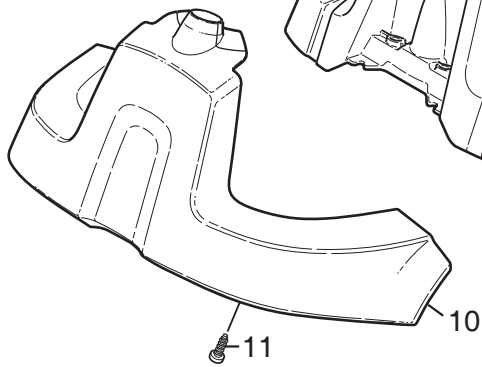

99

Utgåva Issue 2010-11		Bildnr Picture No 2311B		PRIMO KAROSS CHASSI		PRIMO BODY WORK CHASSIS		Sida Page 212	
Pos. Fig.	Antal/Quantity			Art nr Part No	Benämning	Description	Sats Kit	Anmärkning Notes	
	2411 -13	2411 -33							
1	1			1134-6711-01	Motorhuv- gul	Engine hood- yellow			
1		1		1134-6711-03	Motorhuv- svart	Engine hood- black			
2	1	1		1134-6712-01	Motorlucka	Engine cover			
3	1	1		1134-6583-01	Fäste	Bracket			
5	1	1		1134-6584-01	Fäste	Bracket			
6	6	6		9838-8822-19	Skruv	Screw			
7	2	2		9959-0620-16	Skruv	Screw			
8	2	2		1134-5114-01	Distans	Spacer			
9	2	2		9747-0631-02	Låsmutter	Lock nut			
10	1			1134-6708-01	Frontkåpa- gul	Front cover- yellow			
10		1		1134-6708-03	Frontkåpa- svart	Front cover- black			
11	2	2		9838-8822-19	Skruv	Screw			
12	1	1		1134-6581-04	PTO kåpa- svart	PTO cover- black			
13	4	4		9838-8822-19	Skruv	Screw			
31	1	1		1137-0022-01	Chassi	Chassis			
98	1	1		1137-0076-01	Dekalsats	Label kit			
99	1	1		1134-7498-01	Rep.sats- gängor	Rep.kit- threads