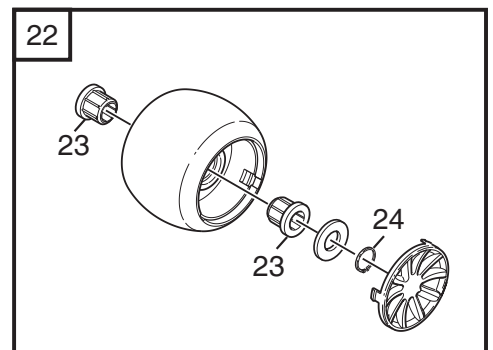

Utgåva Issue 2010-11		Bildnr Picture No 2307		PRIMO KLIPPAGGREGAT RAM		PRIMO MOWER DECK FRAME		Sida Page 232	
Pos. Fig.	Antal/Quantity				Art nr Part No	Benämning	Description	Sats Kit	Anmärkning Notes
	2411 -13 -33								
1	1				1134-7383-01 Klippaggregat kpl.....	Mower deck assy		Gul/yellow	
2	1				1134-6587-01 Flytfäste- vä	Holder- LH.....			
3	1				1134-6587-02 Flytfäste- hö	Holder- RH			
4	4				9959-0820-16 Skruv.....	Screw.....			
5	4				9739-0831-22 Mutter.....	Nut			
6	1				1134-6591-01 Lyftöra	Lift loop.....			
7	2				9959-0820-16 Skruv.....	Screw.....			
8	2				9739-0831-22 Mutter.....	Nut			
9	1				1134-6598-01 Infästningsram	Mounting frame			
10	2				1134-0240-00 Ansatsskruv.....	Shoulder screw			
11	2				9747-0831-02 Mutter.....	Lock nut			
21	1				1134-6735-01 Frontrör kpl.....	Front tube assy			
22	2				1134-9139-01 • Stödhjulssats	• Support wheel kit		Inkl. pos 22	
23	1				1134-9024-01 •• Lager	•• Bearing		Inkl. pos 23, 24	
24	1				9650-0020-04 •• Spårring.....	•• Circlip		Sats 4 st/kit of 4	
25	1				1134-6594-01 Konsol- vä.....	Bracket- LH			
26	1				1134-6594-02 Konsol- hö	Bracket- RH			
27	4				9959-0820-16 Skruv.....	Screw.....			
28	4				9739-0831-22 Mutter.....	Nut			
29	2				1134-0240-00 Ansatsskruv.....	Shoulder screw			
30	2				9747-0831-02 Mutter.....	Lock nut			
31	1				1134-6599-01 Stag	Strut			
32	1				1134-6600-01 Stag	Strut			
33	4				9675-0015-02 Starlock	Lock washer			
34	1				1134-6755-01 Nivåkonsol.....	Level bracket assy.....			
36	2				9959-0820-16 Skruv.....	Screw.....			
37	2				9739-0831-22 Mutter.....	Nut			
38	1				1111-2816-01 Spak	Height adj.lever			
39	1				1111-2817-01 Handtag	Lever knob			
40	2				9893-0616-16 Skruv.....	Screw.....