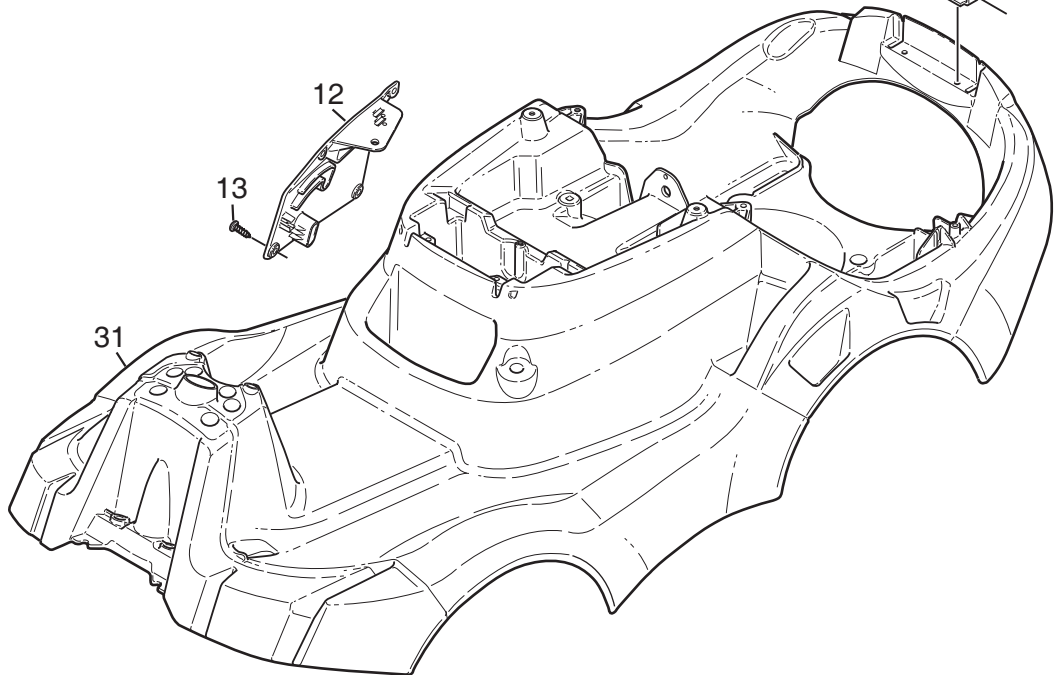

99

Utgåva Issue 2010-11		Bildnr Picture No 2311B		PRIMO KAROSS CHASSI		PRIMO BODY WORK CHASSIS		Sida Page 212	
Pos. Fig.	Antal/Quantity			Art nr Part No	Benämning	Description	Sats Kit	Anmärkning Notes	
	2411 -13	2411 -33							
1	1			1134-6711-01	Motorhuv- gul	Engine hood- yellow			
1		1		1134-6711-03	Motorhuv- svart	Engine hood- black			
2	1	1		1134-6712-01	Motorlucka	Engine cover			
3	1	1		1134-6583-01	Fäste	Bracket			
5	1	1		1134-6584-01	Fäste	Bracket			
6	6	6		9838-8822-19	Skruv	Screw			
7	2	2		9959-0620-16	Skruv	Screw			
8	2	2		1134-5114-01	Distans	Spacer			
9	2	2		9747-0631-02	Låsmutter	Lock nut			
10	1			1134-6708-01	Frontkåpa- gul	Front cover- yellow			
10		1		1134-6708-03	Frontkåpa- svart	Front cover- black			
11	2	2		9838-8822-19	Skruv	Screw			
12	1	1		1134-6581-04	PTO kåpa- svart	PTO cover- black			
13	4	4		9838-8822-19	Skruv	Screw			
31	1	1		1137-0022-01	Chassi	Chassis			
98	1	1		1137-0076-01	Dekalsats	Label kit			
99	1	1		1134-7498-01	Rep.sats- gängor	Rep.kit- threads