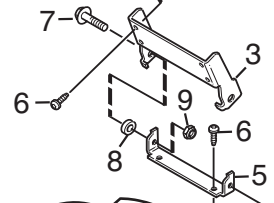

99

Utgåva Issue 2010-11		Bildnr Picture No 2311B		PRIMO KAROSS CHASSI		PRIMO BODY WORK CHASSIS		Sida Page 212	
Pos. Fig.	Antal/Quantity			Art nr Part No	Benämning	Description	Sats Kit	Anmärkning Notes	
	2411 -13	2411 -33							
1	1			1134-6711-01	Motorhuv- gul	Engine hood- yellow			
1		1		1134-6711-03	Motorhuv- svart	Engine hood- black			
2	1	1		1134-6712-01	Motorlucka	Engine cover			
3	1	1		1134-6583-01	Fäste	Bracket			
5	1	1		1134-6584-01	Fäste	Bracket			
6	6	6		9838-8822-19	Skruv	Screw			
7	2	2		9959-0620-16	Skruv	Screw			
8	2	2		1134-5114-01	Distans	Spacer			
9	2	2		9747-0631-02	Låsmutter	Lock nut			
10	1			1134-6708-01	Frontkåpa- gul	Front cover- yellow			
10		1		1134-6708-03	Frontkåpa- svart	Front cover- black			
11	2	2		9838-8822-19	Skruv	Screw			
12	1	1		1134-6581-04	PTO kåpa- svart	PTO cover- black			
13	4	4		9838-8822-19	Skruv	Screw			
31	1	1		1137-0022-01	Chassi	Chassis			
98	1	1		1137-0076-01	Dekalsats	Label kit			
99	1	1		1134-7498-01	Rep.sats- gängor	Rep.kit- threads