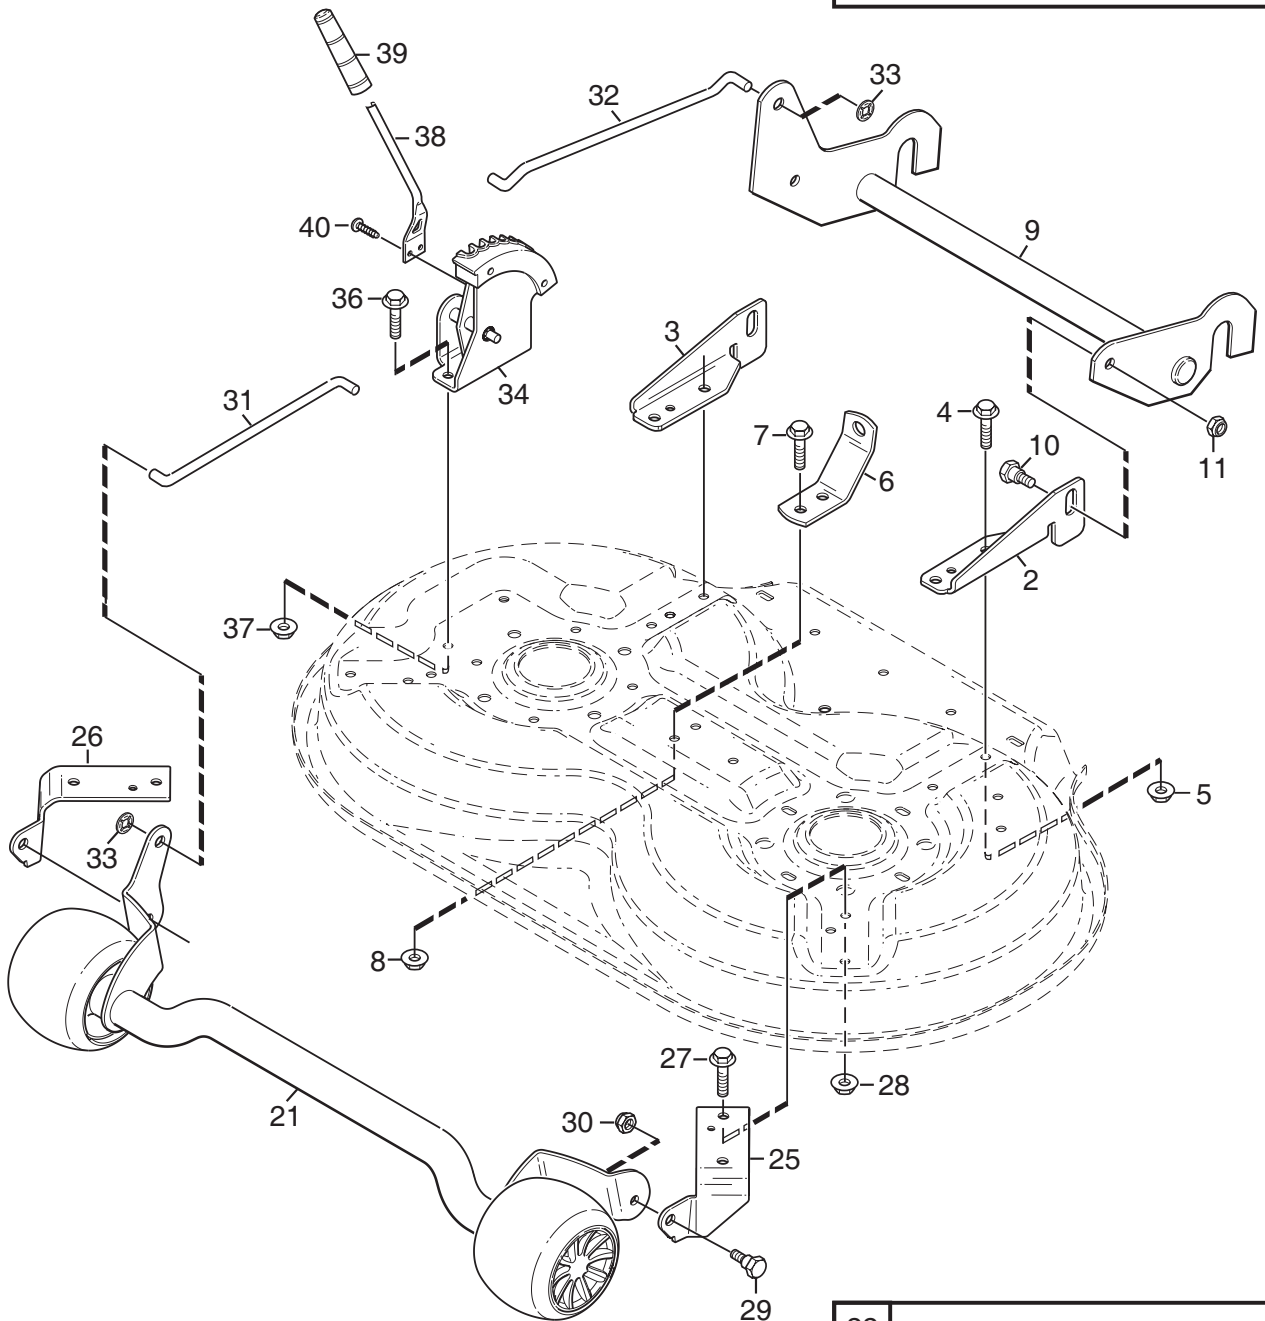

Utgåva Issue 2010-11		Bildnr Picture No 2307		PRIMO KLIPPAGGREGAT RAM		PRIMO MOWER DECK FRAME		Sida Page 232	
Pos. Fig.	Antal/Quantity				Art nr Part No	Benämning	Description	Sats Kit	Anmärkning Notes
	2411 -13 -33								
1	1				1134-7383-01 Klippaggregat kpl.....	Mower deck assy		Gul/yellow	
2	1				1134-6587-01 Flytfäste- vä	Holder- LH.....			
3	1				1134-6587-02 Flytfäste- hö	Holder- RH			
4	4				9959-0820-16 Skruv.....	Screw.....			
5	4				9739-0831-22 Mutter.....	Nut			
6	1				1134-6591-01 Lyftöra	Lift loop.....			
7	2				9959-0820-16 Skruv.....	Screw.....			
8	2				9739-0831-22 Mutter.....	Nut			
9	1				1134-6598-01 Infästningsram	Mounting frame			
10	2				1134-0240-00 Ansatsskruv.....	Shoulder screw			
11	2				9747-0831-02 Mutter.....	Lock nut			
21	1				1134-6735-01 Frontrör kpl.....	Front tube assy			
22	2				1134-9139-01 • Stödhjulssats	• Support wheel kit		Inkl. pos 22	
23	1				1134-9024-01 •• Lager	•• Bearing		Inkl. pos 23, 24	
24	1				9650-0020-04 •• Spårring.....	•• Circlip		Sats 4 st/kit of 4	
25	1				1134-6594-01 Konsol- vä.....	Bracket- LH			
26	1				1134-6594-02 Konsol- hö	Bracket- RH			
27	4				9959-0820-16 Skruv.....	Screw.....			
28	4				9739-0831-22 Mutter.....	Nut			
29	2				1134-0240-00 Ansatsskruv.....	Shoulder screw			
30	2				9747-0831-02 Mutter.....	Lock nut			
31	1				1134-6599-01 Stag	Strut			
32	1				1134-6600-01 Stag	Strut			
33	4				9675-0015-02 Starlock	Lock washer			
34	1				1134-6755-01 Nivåkonsol.....	Level bracket assy.....			
36	2				9959-0820-16 Skruv.....	Screw.....			
37	2				9739-0831-22 Mutter.....	Nut			
38	1				1111-2816-01 Spak	Height adj.lever			
39	1				1111-2817-01 Handtag	Lever knob			
40	2				9893-0616-16 Skruv.....	Screw.....