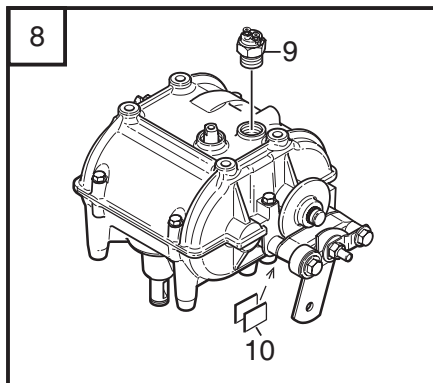

Utgåva Issue		Bildnr Picture No		PRIMO TRANSMISSION	PRIMO TRANSMISSION	Sida Page			
2010- 11		2319A				226			
Pos. Fig.	Antal/Quantity				Art nr Part No	Benämning	Description	Sats Kit	Anmärkning Notes
	2411 -13 -33								
6	4			9699-0090-02	Planbricka.....	Flat washer.....			
7	4			9997-0814-02	Skruv.....	Screw.....			M8 x 140
8	1			1134-6717-01	Växellåda kpl.....	Gearbox assy.....			
8A	1			9600-0050-00	Woodruffkil.....	Key.....			
9	1			1134-7381-01	• Brytare- neutralläge.....	• Switch- neutral.....			
10	1			1134-7382-01	• Bromsbelägg.....	• Brake pad.....			Sats 2 st/kit of 2
11	1			1134-6652-01	Kedjedrev.....	Chain wheel.....			
12	1			9651-0016-04	Spärring.....	Lock ring.....			
13	1			1134-6494-01	Remskiva.....	Belt pulley.....			
14	1			9650-0016-04	Spärring.....	Lock ring.....			
15	1			1134-6481-01	Växellådsplåt.....	Gearbox plate.....			
16	4			9945-0816-16	Skruv.....	Screw.....			
17	4			9897-0850-12	Skruv.....	Screw.....			
18	4			9739-0831-22	Mutter.....	Nut.....			
19	1			1134-6564-01	Neutralstopp.....	Neutral stop.....			
20	2			9893-0616-16	Skruv.....	Screw.....			
21	1			1134-6487-01	Infästningskonsol.....	Console.....			
22	4			9945-0816-16	Skruv.....	Screw.....			
23	1			9958-0820-16	Skruv.....	Screw.....			
24	1			1134-6505-01	Kopplingsarm.....	Clutch lever.....			
25	1			1134-7829-01	Skruv.....	Screw.....			
27	1			1134-1565-06	Distans.....	Spacer.....			
28	1			1134-9134-01	Kilrem.....	V- belt.....			= 9585-0174-01
29	1			1134-9027-02	Spännrulle- grå.....	Tension roller- grey.....			Sats 1 st/kit of 1
30	1			9924-1035-16	Skruv.....	Screw.....			
31	1			9739-1031-22	Mutter.....	Nut.....			
32	1			1134-6692-01	Fjäder.....	Spring.....			
40	1			1134-7760-01	Bakaxel kpl.....	Rear axle assy.....			Inkl. pos 42 - 55
42	1			1134-6667-01	• Kedjedrev.....	• Chain wheel.....			
43	1			1134-7771-01	• Kedja.....	• Chain.....			
44	1			1134-7843-01	• Kedjestreckare.....	• Chain tensioner assy.....			Inkl. pos 45 - 51
45	1			1134-3820-01	•• Kedjehjul.....	•• Sprocket.....			
46	1			1134-7827-01	•• Distans.....	•• Spacer.....			
47	1			9930-1045-16	•• Skruv.....	•• Screw.....			
48	1			9699-0030-02	•• Planbricka.....	•• Flat washer.....			
49	1			9739-1031-22	•• Mutter.....	•• Nut.....			
50	1			9865-0860-16	•• Skruv.....	•• Screw.....			
51	1			9739-0831-22	•• Mutter.....	•• Nut.....			
52	1			1134-6660-01	• Wirefäste.....	• Wire bracket.....			
53	2			1134-3247-06	• Styrstag.....	• Tie rod.....			
54	1			1134-7826-01	• Stag.....	• Steering stay.....			
55	1			1134-7759-01	• Tvärstag.....	• Cross bar.....			
X 99	1			1134-9142-01	Drivaxeldamask.....	Drive shaft rubber.....			Ej ill/not ill.