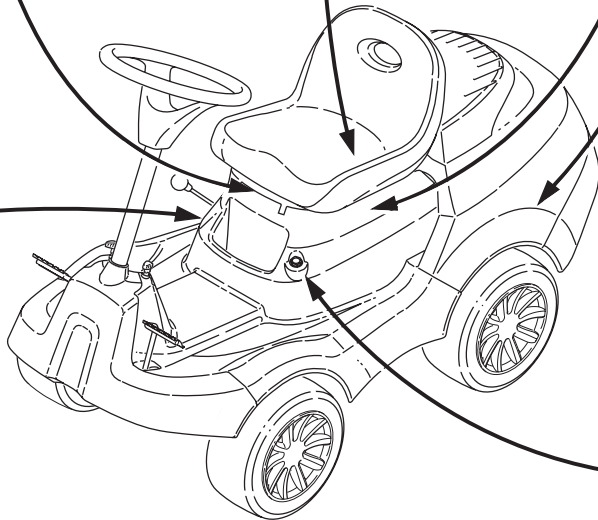

Ref. bild/drawing 2309B