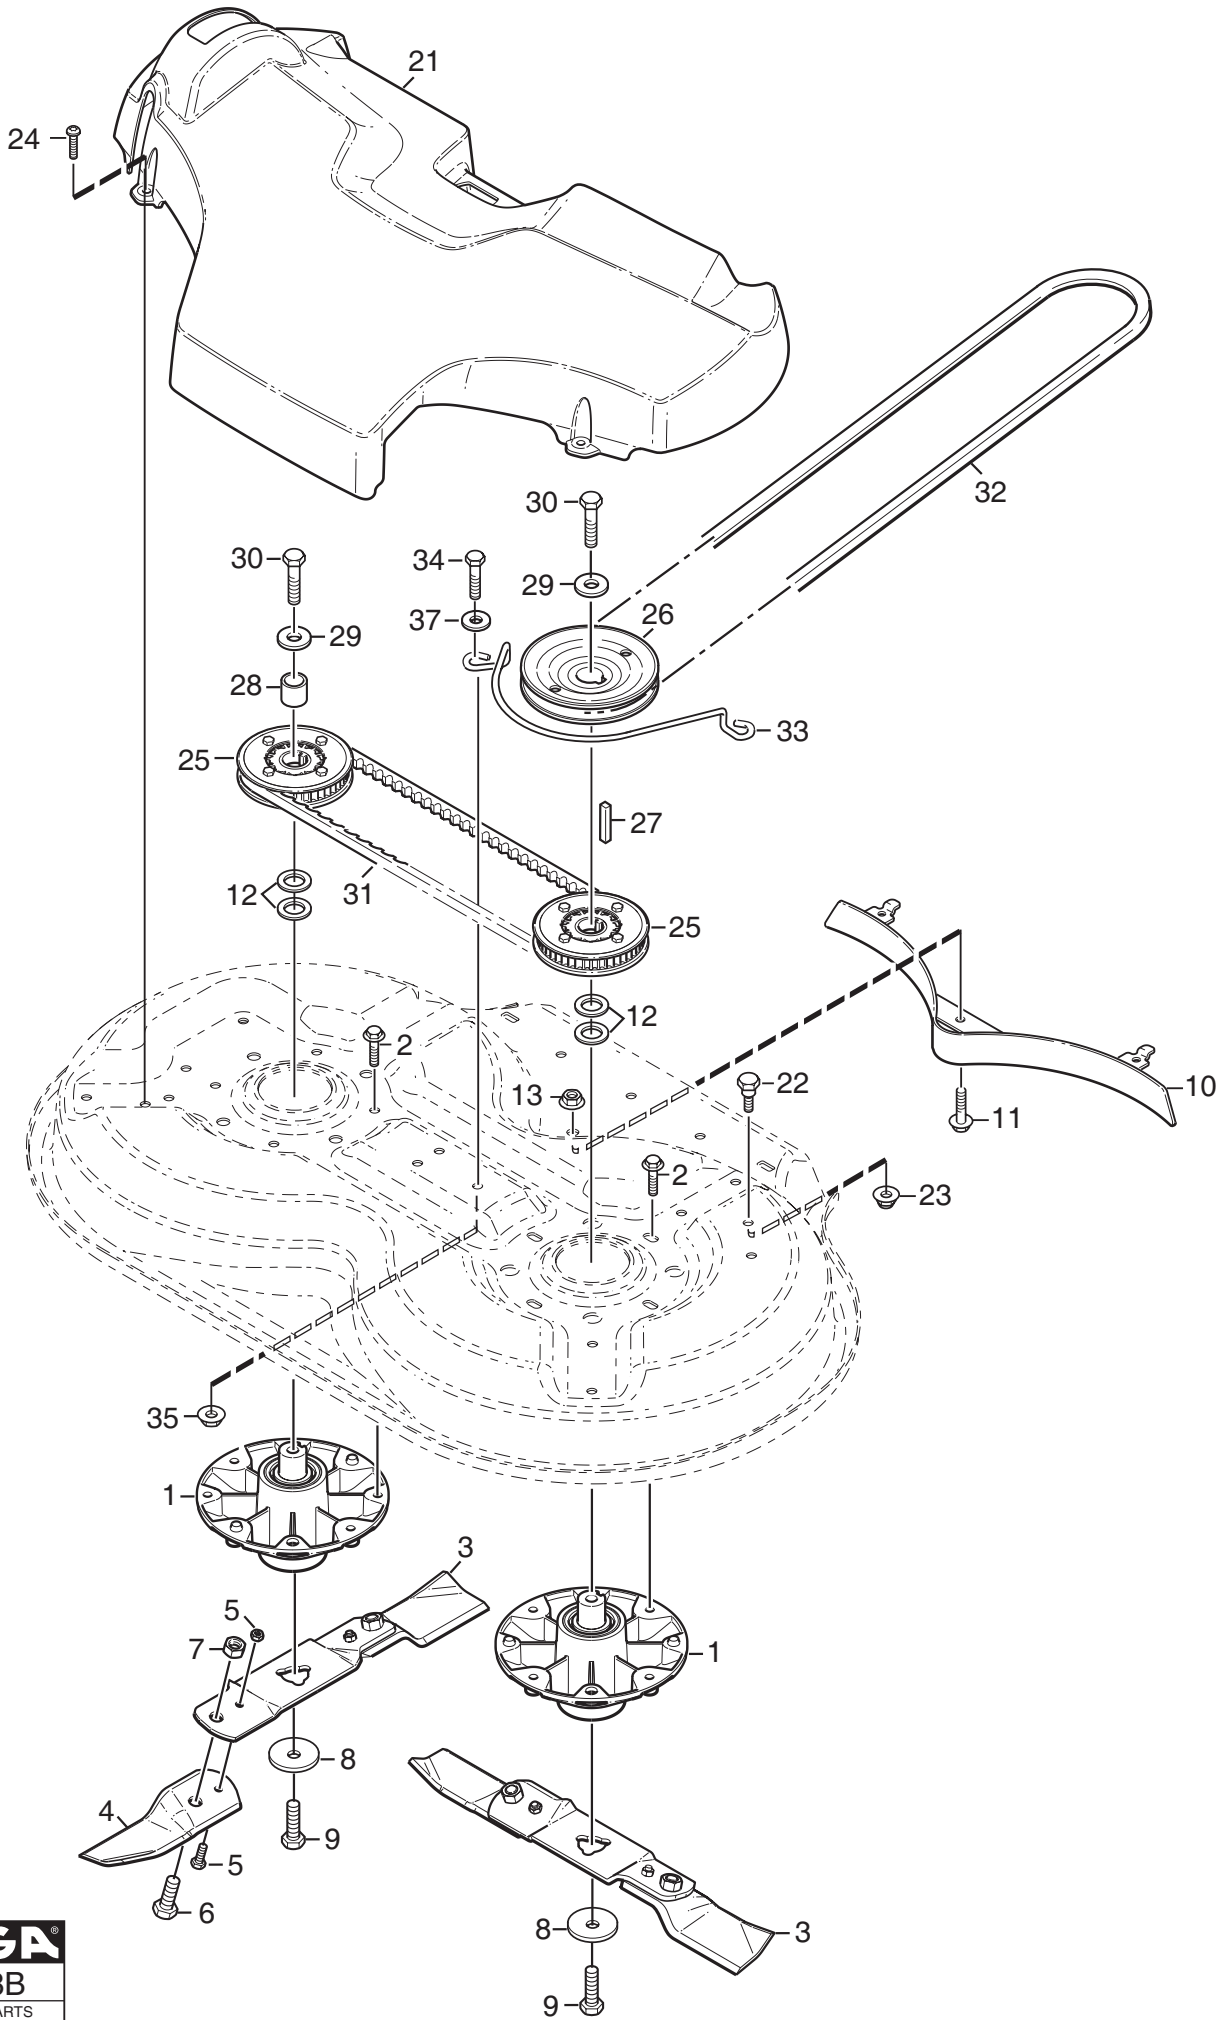

Utgåva Issue 2010-11		Bildnr Picture No 2308B		PRIMO KLIPPAGGREGAT TRANSMISSION KNIVAR		PRIMO MOWER DECK TRANSMISSION BLADES		Sida Page 234	
Pos. Fig.	Antal/Quantity			Art nr Part No	Benämning	Description	Sats Kit	Anmärkning Notes	
	2411 -13	2411 -33							
1	2	2		1134-6613-01	Lagerbox kpl.....	Bearing box assy.....			
2	8	8		9945-0825-16	Skruv.....	Screw.....			
3	1	1		1134-9129-01	Knivbalk kpl.....	Blade bar assy.....		Sats 2 st/kit of 2	
4	1	1		1134-9130-01	• Knivsats kpl.....	• Blade kit.....			
5	1	1		1134-9054-01	•• Brytbultsats.....	•• Shear bolt kit.....			
6	2	2		1134-6311-01	•• Bult.....	•• Bolt.....			
7	2	2		1134-6312-01	•• Låsmutter.....	•• Lock nut.....			
8	2	2		1134-6211-01	Knivbricka.....	Blade washer.....			
9	2	2		9997-1050-12	Skruv.....	Screw.....			
10	1	1		1134-6590-01	Combiplugg.....	Mulch plug.....			
11	1	1		9959-0820-16	Skruv.....	Screw.....			
12	4	4		1134-0341-01	Bricka.....	Washer.....			
13	1	1		9739-0831-22	Mutter.....	Nut.....			
21	1			1134-6713-01	Transm.kåpa- gul.....	Transm. cover-yellow.....			
21		1		1134-6713-03	Transm.kåpa- svart.....	Transm. cover-black.....			
22	1	1		1134-0240-00	Ansatssskruv.....	Shoulder screw.....			
23	1	1		9739-0831-22	Mutter.....	Nut.....			
24	3	3		9893-0616-16	Skruv.....	Screw.....			
25	1	1		1134-9137-01	Kuggremskiva kpl.....	Toothed belt pulley.....		Sats 2 st/kit of 2	
26	1	1		1134-6607-01	Remskiva.....	Belt pulley.....			
27	1	1		9600-0168-01	Kil.....	Key.....			
28	1	1		1134-5124-02	Distans.....	Spacer.....			
29	2	2		1134-5406-01	Bricka.....	Washer.....			
30	2	2		9997-0850-16	Skruv.....	Screw.....			
31	1	1		1134-9133-01	Kuggrem.....	Timing belt.....		= 9585-0173-01	
32	1	1		1134-9136-01	Kilrem.....	V- belt.....		= 9585-0176-01	
33	1	1		1134-7017-01	Remstyrning.....	Belt guide.....			
34	2	2		9959-0820-16	Skruv.....	Screw.....			
35	2	2		9739-0831-22	Mutter.....	Nut.....			
37	4	4		9699-0056-02	Planbricka.....	Flat washer.....