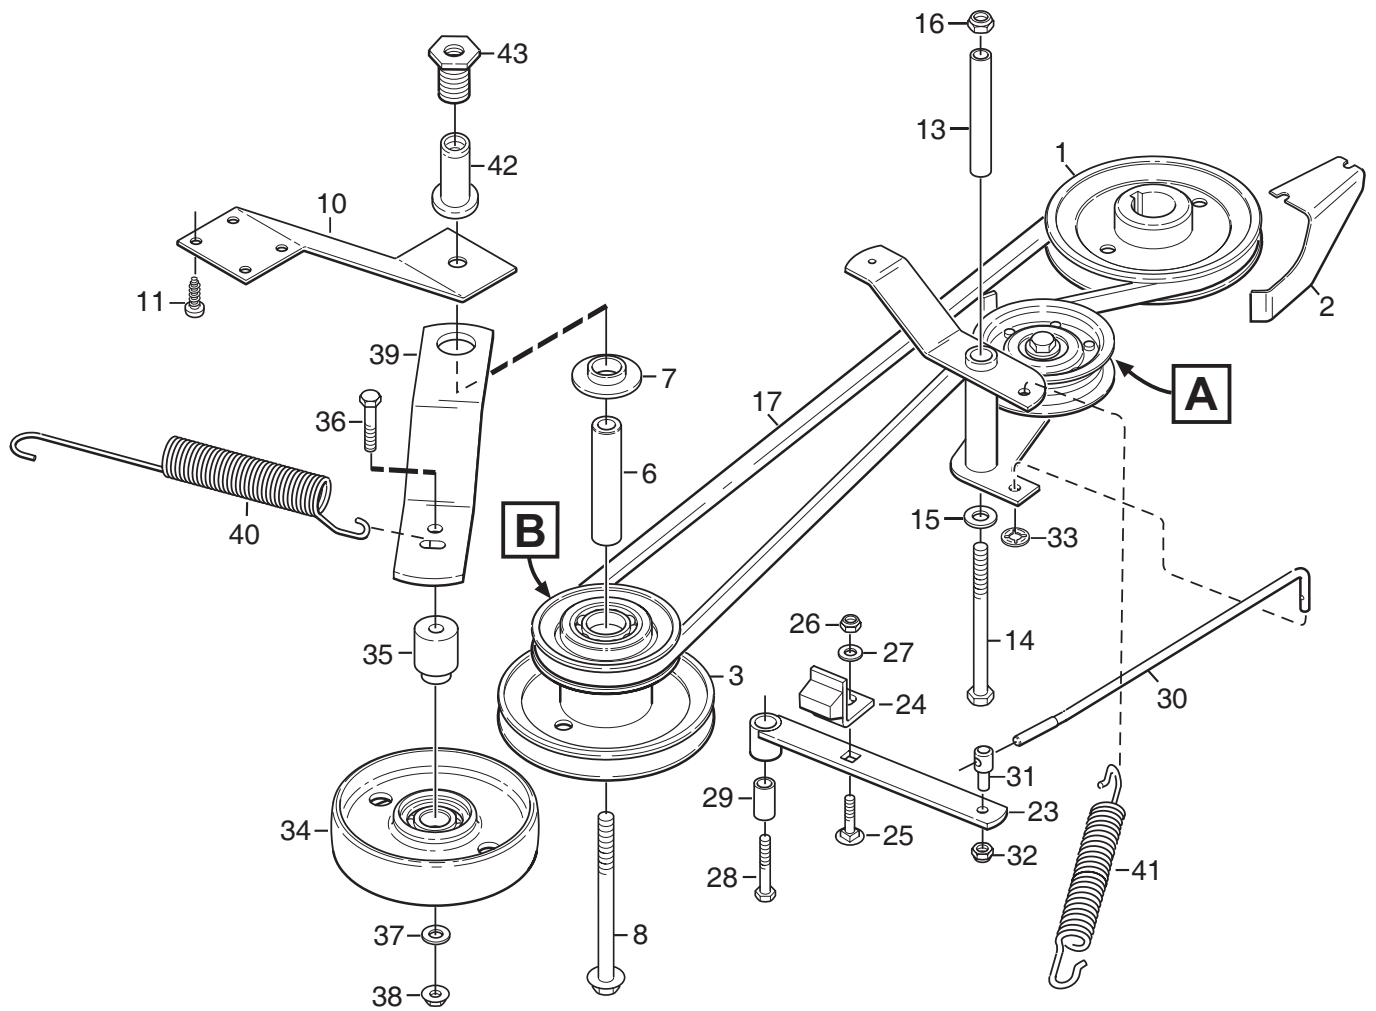

Utgåva Issue		Bildnr Picture No		PRIMO KRAFTUTTAG	PRIMO POWER TAKE-OFF	Sida Page			
2010-11		2313B				230			
Pos. Fig.	Antal/Quantity				Art nr Part No	Benämning	Description	Sats Kit	Anmärkning Notes
	2411 -13 -33								
1	1				1134-6496-01 Remskiva.....	Belt pulley			
2	1				1134-7803-01 Remstyrning.....	Belt guide			
3	1				1134-6617-01 Mellanremskiva kpl.....	Intermediate pulley			
4	2				9549-0019-00 • Kullager	• Ball bearing			
6	1				1134-6519-01 Axel	Shaft			
7	1				1134-5548-01 Distans	Spacer.....			
8	1				1134-7745-01 Skruv.....	Screw.....			M8 x 130
10	1				1134-6567-01 Stagplåt	Support plate			
11	4				9838-8822-19 Skruv.....	Screw.....			
12	1				1134-6501-01 Kopplingsarm	Clutch lever			
13	1				1134-1565-17 Distans	Spacer.....			
14	1				9997-0811-02 Skruv	Screw.....			
15	1				9699-0056-02 Planbricka.....	Flat washer.....			
16	1				9747-0831-02 Mutter.....	Lock nut.....			
17	1				1134-9135-01 Kilrem.....	V- belt.....			= 9585-0188-01
18	1				1134-6516-01 Spännrulle	Tension roller			
19	1				1134-6548-01 Ansats	Spacer.....			
20	1				9997-1040-16 Skruv.....	Screw.....			
22	1				9799-1031-02 Mutter.....	Nut.....			
23	1				1134-6497-01 Bromsarm	Brake lever			
24	1				1134-4164-04 Bromsklots.....	Brake pad.....			
25	1				9897-0825-16 Skruv.....	Screw.....			
26	1				9747-0831-02 Mutter.....	Lock nut.....			
27	2				9699-0056-02 Planbricka.....	Flat washer.....			
28	1				9997-0840-16 Skruv.....	Screw.....			
29	1				1134-1565-06 Distans	Spacer.....			
30	1				1134-6500-01 Bromsstång.....	Brake rod			
31	1				1134-4170-01 Nippel	Nipple.....			
32	1				9747-0631-02 Låsmutter	Lock nut.....			
33	1				9675-0008-02 Starlock	Locking washer.....			
34	1				1134-1770-01 Spännrulle	Tension roller			
35	1				1134-1888-04 Distans	Spacer.....			
36	1				9997-0855-12 Skruv.....	Screw.....			
37	1				9699-0056-02 Planbricka.....	Flat washer.....			
38	1				9739-0831-22 Mutter.....	Nut.....			
39	1				1134-6492-01 Spännarm.....	Tension lever.....			
40	1				1134-7867-01 Fjäder.....	Spring			
41	1				1134-5713-03 Fjäder.....	Spring			
42	1				1134-7865-01 Flänshylsa.....	Flange sleeve.....			
43	1				1137-0021-01 Gånginsats.....	Thread insert.....