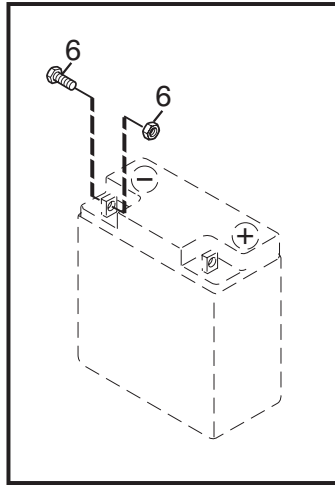

Genuine Spare Parts

Utgåva Issue 2010- 11		Bildnr Picture No 2309B		PRIMO MONTERINGSDETALJER		PRIMO ASSEMBLY PARTS		Sida Page 210	
Pos. Fig.	Antal/Quantity				Art nr Part No	Benämning	Description	Sats Kit	Anmärkning Notes
	2411 -13 -33								
1	1				9595-0262-00	Spännstift	Locating pin		
2	1				9699-0103-02	Shims	Flat washer		0.5 mm
3	1				9699-0114-02	Shims	Flat washer		1.0 mm
4	1				1134-4734-01	Tändningsnyckel.....	Ignition key		
5	1				1134-6125-01	Tändningsnyckel.....	Ignition key		
6	1				1134-6113-01	Batteriskruvar	Battery screws		
7	4				9959-0820-16	Skruv.....	Screw.....		
21	1				8211-0027-90	Bruksanvisning	Owner's manual		
21	1				8211-0701-91	Säkerhetsföreskrifter	Safety regulations		