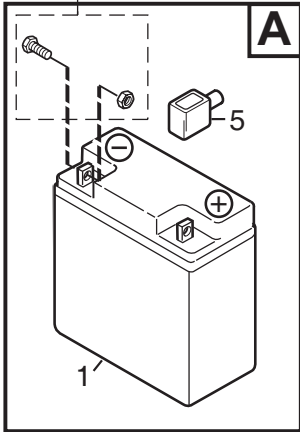

Ref. bild/drawing 2309B