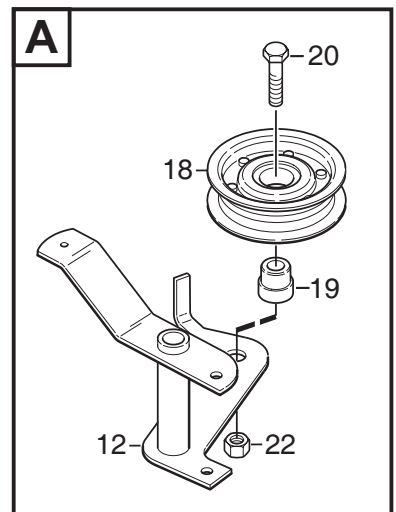

Utgåva Issue		Bildnr Picture No		PRIMO KRAFTUTTAG	PRIMO POWER TAKE-OFF	Sida Page			
2010-11		2313B				230			
Pos. Fig.	Antal/Quantity				Art nr Part No	Benämning	Description	Sats Kit	Anmärkning Notes
	2411 -13 -33								
1	1				1134-6496-01 Remskiva.....	Belt pulley			
2	1				1134-7803-01 Remstyrning.....	Belt guide			
3	1				1134-6617-01 Mellanremskiva kpl.....	Intermediate pulley			
4	2				9549-0019-00 • Kullager	• Ball bearing			
6	1				1134-6519-01 Axel	Shaft			
7	1				1134-5548-01 Distans	Spacer.....			
8	1				1134-7745-01 Skruv.....	Screw.....			M8 x 130
10	1				1134-6567-01 Stagplåt	Support plate			
11	4				9838-8822-19 Skruv.....	Screw.....			
12	1				1134-6501-01 Kopplingsarm	Clutch lever			
13	1				1134-1565-17 Distans	Spacer.....			
14	1				9997-0811-02 Skruv	Screw.....			
15	1				9699-0056-02 Planbricka.....	Flat washer.....			
16	1				9747-0831-02 Mutter.....	Lock nut.....			
17	1				1134-9135-01 Kilrem.....	V- belt.....			= 9585-0188-01
18	1				1134-6516-01 Spännrulle	Tension roller			
19	1				1134-6548-01 Ansats	Spacer.....			
20	1				9997-1040-16 Skruv.....	Screw.....			
22	1				9799-1031-02 Mutter.....	Nut.....			
23	1				1134-6497-01 Bromsarm	Brake lever			
24	1				1134-4164-04 Bromsklots.....	Brake pad.....			
25	1				9897-0825-16 Skruv.....	Screw.....			
26	1				9747-0831-02 Mutter.....	Lock nut.....			
27	2				9699-0056-02 Planbricka.....	Flat washer.....			
28	1				9997-0840-16 Skruv.....	Screw.....			
29	1				1134-1565-06 Distans	Spacer.....			
30	1				1134-6500-01 Bromsstång.....	Brake rod			
31	1				1134-4170-01 Nippel	Nipple.....			
32	1				9747-0631-02 Låsmutter	Lock nut.....			
33	1				9675-0008-02 Starlock	Locking washer.....			
34	1				1134-1770-01 Spännrulle	Tension roller			
35	1				1134-1888-04 Distans	Spacer.....			
36	1				9997-0855-12 Skruv.....	Screw.....			
37	1				9699-0056-02 Planbricka.....	Flat washer.....			
38	1				9739-0831-22 Mutter.....	Nut.....			
39	1				1134-6492-01 Spännarm.....	Tension lever.....			
40	1				1134-7867-01 Fjäder.....	Spring			
41	1				1134-5713-03 Fjäder.....	Spring			
42	1				1134-7865-01 Flänshylsa.....	Flange sleeve.....			
43	1				1137-0021-01 Gånginsats.....	Thread insert.....