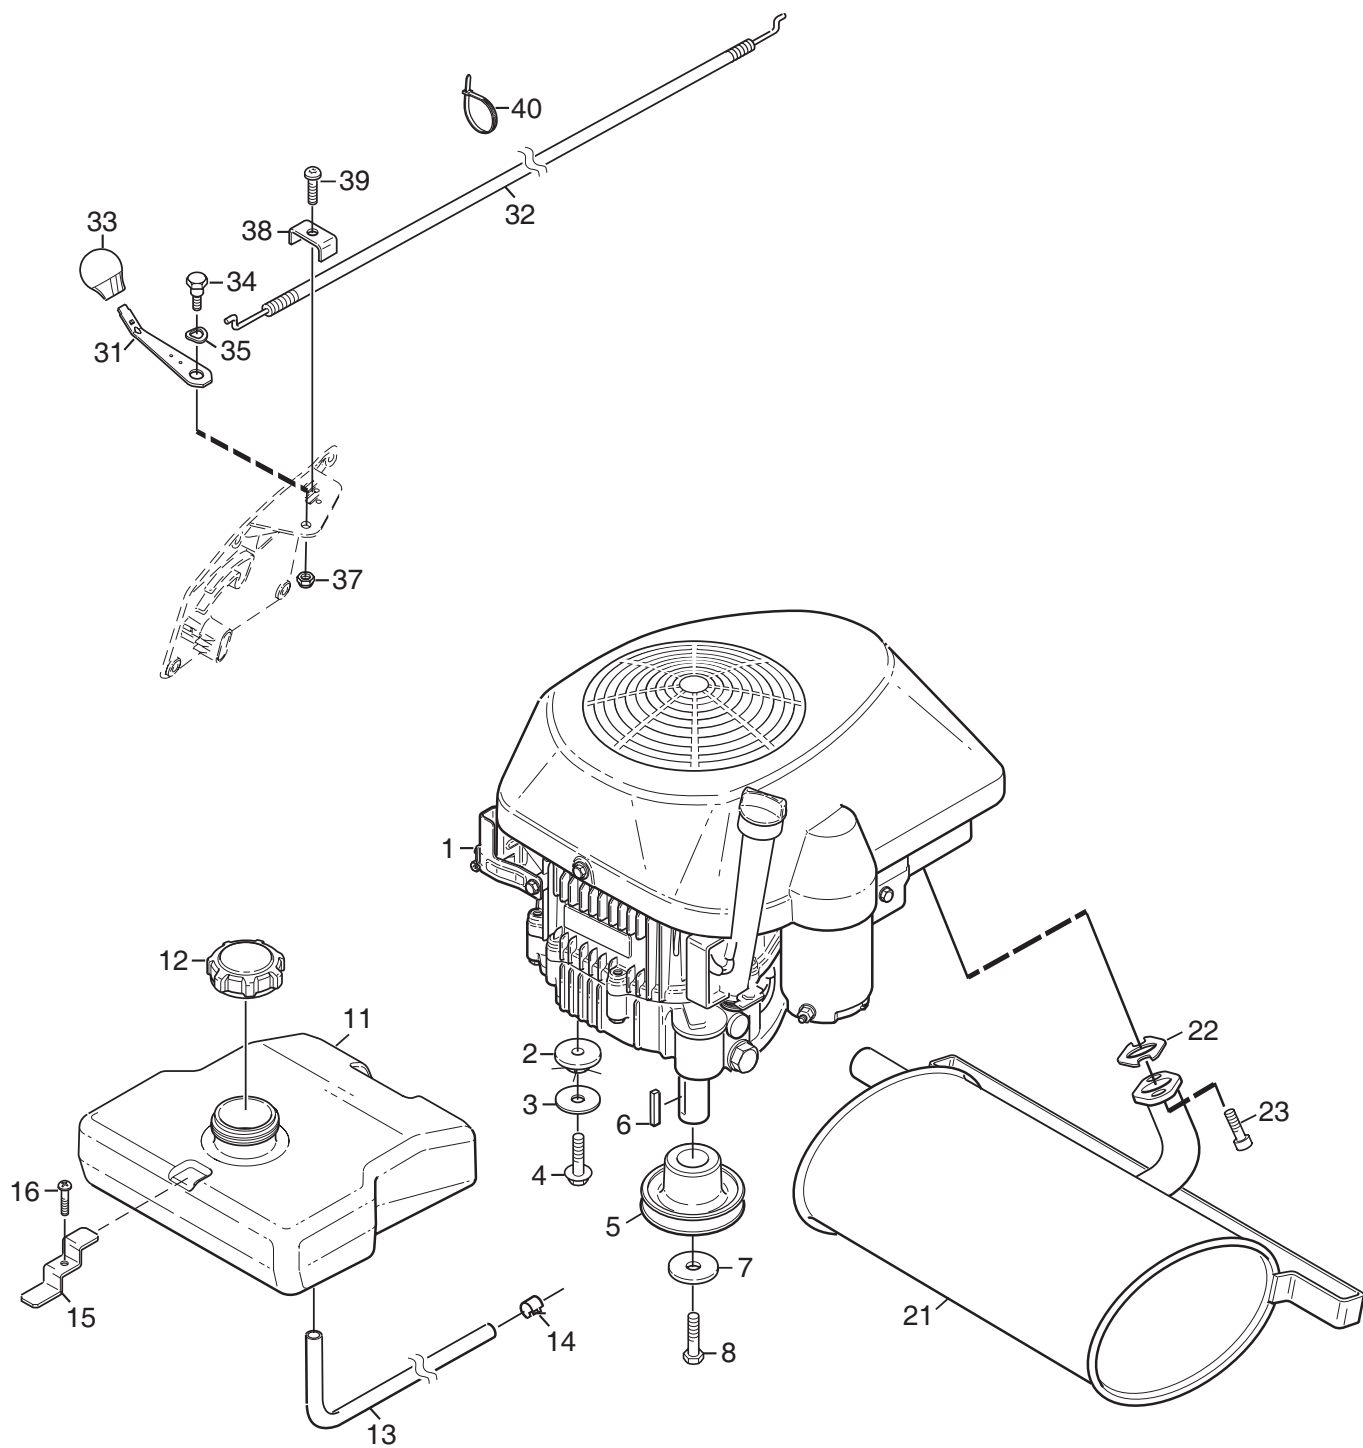

Utgåva Issue		Bildnr Picture No		PRIMO MOTOR		PRIMO ENGINE		Sida Page	
2010-11		2315						224	
Pos. Fig.	Antal/Quantity				Art nr Part No	Benämning	Description	Sats Kit	Anmärkning Notes
	2411 -13 -33								
1	1				118550439/0 Motor kpl.....	Engine assy.....		GGP WM12	
2	4				1134-6582-01 Bussning.....	Bushing.....			
3	4				9699-0105-02 Bricka.....	Washer.....			
4	4				9955-3738-16 Skruv.....	Screw.....			
5	1				1134-6495-01 Remskiva.....	Belt pulley.....			
6	1				9600-0251-01 Kil.....	Key.....			
7	1				1134-5017-01 Bricka.....	Washer.....			
8	1				9987-5332-16 Skruv.....	Screw.....			
11	1				1134-6568-01 Bränsletank.....	Fuel tank.....			
12	1				1134-5532-01 Tanklock.....	Fuel tank cap.....			
X 13	0,46				9505-0001-01 Bensinslang (meter).....	Fuel line (metre).....		Per meter	
14	2				9578-0023-02 Slangklämma.....	Hose clamp.....			
15	1				1134-7048-01 Fäste.....	Bracket.....			
16	1				9838-8822-19 Skruv.....	Screw.....			
21	1				1134-6719-01 Ljuddämpare.....	Muffler.....			
22	1				1134-0433-00 Ljuddämparpackning.....	Muffler gasket.....			
23	2				1134-4930-01 Skruv.....	Screw.....			
31	1				1134-7122-01 Gasreglage.....	Throttle control.....			
32	1				1134-1597-14 Gaswire.....	Throttle cable.....			
33	1				1134-7284-01 Knopp.....	Knob.....			
34	1				1134-0240-00 Ansatsskruv.....	Shoulder screw.....			
35	1				9694-0001-00 Fjäderbricka.....	Washer.....			
37	1				9747-0831-02 Mutter.....	Lock nut.....			
38	1				9500-9991-00 Wireklämma.....	Cable clamp.....			
39	1				9838-9516-12 Skruv.....	Screw.....			
40	1				9579-0003-00 Buntband.....	Cable holder.....