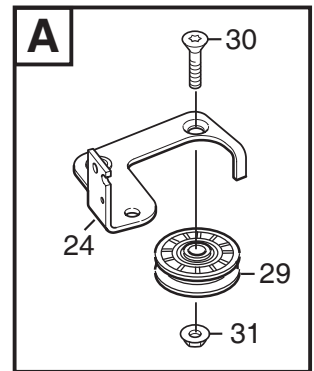

Utgåva Issue		Bildnr Picture No		PRIMO TRANSMISSION	PRIMO TRANSMISSION	Sida Page			
2010- 11		2319A				226			
Pos. Fig.	Antal/Quantity				Art nr Part No	Benämning	Description	Sats Kit	Anmärkning Notes
	2411 -13 -33								
6	4			9699-0090-02	Planbricka.....	Flat washer.....			
7	4			9997-0814-02	Skruv.....	Screw.....			M8 x 140
8	1			1134-6717-01	Växellåda kpl.....	Gearbox assy.....			
8A	1			9600-0050-00	Woodruffkil.....	Key.....			
9	1			1134-7381-01	• Brytare- neutralläge.....	• Switch- neutral.....			
10	1			1134-7382-01	• Bromsbelägg.....	• Brake pad.....			Sats 2 st/kit of 2
11	1			1134-6652-01	Kedjedrev.....	Chain wheel.....			
12	1			9651-0016-04	Spärring.....	Lock ring.....			
13	1			1134-6494-01	Remskiva.....	Belt pulley.....			
14	1			9650-0016-04	Spärring.....	Lock ring.....			
15	1			1134-6481-01	Växellådsplåt.....	Gearbox plate.....			
16	4			9945-0816-16	Skruv.....	Screw.....			
17	4			9897-0850-12	Skruv.....	Screw.....			
18	4			9739-0831-22	Mutter.....	Nut.....			
19	1			1134-6564-01	Neutralstopp.....	Neutral stop.....			
20	2			9893-0616-16	Skruv.....	Screw.....			
21	1			1134-6487-01	Infästningskonsol.....	Console.....			
22	4			9945-0816-16	Skruv.....	Screw.....			
23	1			9958-0820-16	Skruv.....	Screw.....			
24	1			1134-6505-01	Kopplingsarm.....	Clutch lever.....			
25	1			1134-7829-01	Skruv.....	Screw.....			
27	1			1134-1565-06	Distans.....	Spacer.....			
28	1			1134-9134-01	Kilrem.....	V- belt.....			= 9585-0174-01
29	1			1134-9027-02	Spännrulle- grå.....	Tension roller- grey.....			Sats 1 st/kit of 1
30	1			9924-1035-16	Skruv.....	Screw.....			
31	1			9739-1031-22	Mutter.....	Nut.....			
32	1			1134-6692-01	Fjäder.....	Spring.....			
40	1			1134-7760-01	Bakaxel kpl.....	Rear axle assy.....			Inkl. pos 42 - 55
42	1			1134-6667-01	• Kedjedrev.....	• Chain wheel.....			
43	1			1134-7771-01	• Kedja.....	• Chain.....			
44	1			1134-7843-01	• Kedjestreckare.....	• Chain tensioner assy.....			Inkl. pos 45 - 51
45	1			1134-3820-01	•• Kedjehjul.....	•• Sprocket.....			
46	1			1134-7827-01	•• Distans.....	•• Spacer.....			
47	1			9930-1045-16	•• Skruv.....	•• Screw.....			
48	1			9699-0030-02	•• Planbricka.....	•• Flat washer.....			
49	1			9739-1031-22	•• Mutter.....	•• Nut.....			
50	1			9865-0860-16	•• Skruv.....	•• Screw.....			
51	1			9739-0831-22	•• Mutter.....	•• Nut.....			
52	1			1134-6660-01	• Wirefäste.....	• Wire bracket.....			
53	2			1134-3247-06	• Styrstag.....	• Tie rod.....			
54	1			1134-7826-01	• Stag.....	• Steering stay.....			
55	1			1134-7759-01	• Tvärstag.....	• Cross bar.....			
X 99	1			1134-9142-01	Drivaxeldamask.....	Drive shaft rubber.....			Ej ill/not ill.