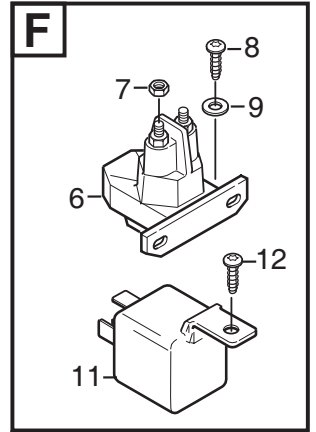

Ref. bild/drawing 2309B