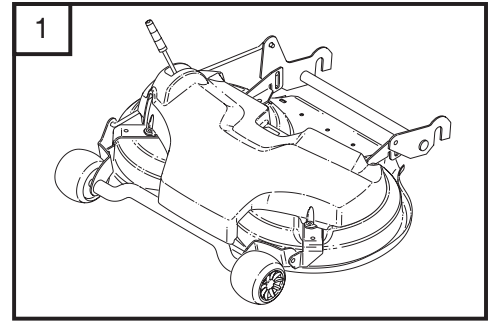

Utgåva Issue 2010-11		Bildnr Picture No 2307		PRIMO KLIPPAGGREGAT RAM		PRIMO MOWER DECK FRAME		Sida Page 232	
Pos. Fig.	Antal/Quantity				Art nr Part No	Benämning	Description	Sats Kit	Anmärkning Notes
	2411 -13 -33								
1	1				1134-7383-01 Klippaggregat kpl.....	Mower deck assy		Gul/yellow	
2	1				1134-6587-01 Flytfäste- vä	Holder- LH.....			
3	1				1134-6587-02 Flytfäste- hö	Holder- RH			
4	4				9959-0820-16 Skruv.....	Screw.....			
5	4				9739-0831-22 Mutter.....	Nut			
6	1				1134-6591-01 Lyftöra	Lift loop.....			
7	2				9959-0820-16 Skruv.....	Screw.....			
8	2				9739-0831-22 Mutter.....	Nut			
9	1				1134-6598-01 Infästningsram	Mounting frame			
10	2				1134-0240-00 Ansatsskruv.....	Shoulder screw			
11	2				9747-0831-02 Mutter.....	Lock nut			
21	1				1134-6735-01 Frontrör kpl.....	Front tube assy			
22	2				1134-9139-01 • Stödhjulssats	• Support wheel kit		Inkl. pos 22	
23	1				1134-9024-01 •• Lager	•• Bearing		Inkl. pos 23, 24	
24	1				9650-0020-04 •• Spårring.....	•• Circlip		Sats 4 st/kit of 4	
25	1				1134-6594-01 Konsol- vä.....	Bracket- LH			
26	1				1134-6594-02 Konsol- hö	Bracket- RH			
27	4				9959-0820-16 Skruv.....	Screw.....			
28	4				9739-0831-22 Mutter.....	Nut			
29	2				1134-0240-00 Ansatsskruv.....	Shoulder screw			
30	2				9747-0831-02 Mutter.....	Lock nut			
31	1				1134-6599-01 Stag	Strut			
32	1				1134-6600-01 Stag	Strut			
33	4				9675-0015-02 Starlock	Lock washer			
34	1				1134-6755-01 Nivåkonsol.....	Level bracket assy.....			
36	2				9959-0820-16 Skruv.....	Screw.....			
37	2				9739-0831-22 Mutter.....	Nut			
38	1				1111-2816-01 Spak	Height adj.lever			
39	1				1111-2817-01 Handtag	Lever knob			
40	2				9893-0616-16 Skruv.....	Screw.....