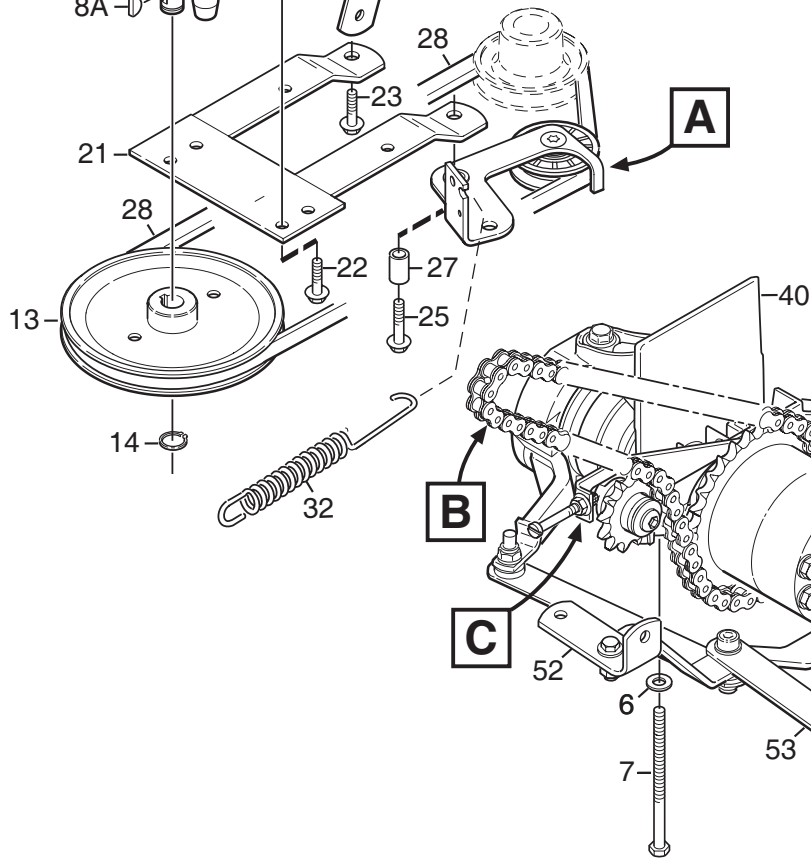

Utgåva Issue		Bildnr Picture No		PRIMO TRANSMISSION	PRIMO TRANSMISSION	Sida Page			
2010- 11		2319A				226			
Pos. Fig.	Antal/Quantity				Art nr Part No	Benämning	Description	Sats Kit	Anmärkning Notes
	2411 -13 -33								
6	4			9699-0090-02	Planbricka.....	Flat washer.....			
7	4			9997-0814-02	Skruv.....	Screw.....			M8 x 140
8	1			1134-6717-01	Växellåda kpl.....	Gearbox assy.....			
8A	1			9600-0050-00	Woodruffkil.....	Key.....			
9	1			1134-7381-01	• Brytare- neutralläge.....	• Switch- neutral.....			
10	1			1134-7382-01	• Bromsbelägg.....	• Brake pad.....			Sats 2 st/kit of 2
11	1			1134-6652-01	Kedjedrev.....	Chain wheel.....			
12	1			9651-0016-04	Spärring.....	Lock ring.....			
13	1			1134-6494-01	Remskiva.....	Belt pulley.....			
14	1			9650-0016-04	Spärring.....	Lock ring.....			
15	1			1134-6481-01	Växellådsplåt.....	Gearbox plate.....			
16	4			9945-0816-16	Skruv.....	Screw.....			
17	4			9897-0850-12	Skruv.....	Screw.....			
18	4			9739-0831-22	Mutter.....	Nut.....			
19	1			1134-6564-01	Neutralstopp.....	Neutral stop.....			
20	2			9893-0616-16	Skruv.....	Screw.....			
21	1			1134-6487-01	Infästningskonsol.....	Console.....			
22	4			9945-0816-16	Skruv.....	Screw.....			
23	1			9958-0820-16	Skruv.....	Screw.....			
24	1			1134-6505-01	Kopplingsarm.....	Clutch lever.....			
25	1			1134-7829-01	Skruv.....	Screw.....			
27	1			1134-1565-06	Distans.....	Spacer.....			
28	1			1134-9134-01	Kilrem.....	V- belt.....			= 9585-0174-01
29	1			1134-9027-02	Spännrulle- grå.....	Tension roller- grey.....			Sats 1 st/kit of 1
30	1			9924-1035-16	Skruv.....	Screw.....			
31	1			9739-1031-22	Mutter.....	Nut.....			
32	1			1134-6692-01	Fjäder.....	Spring.....			
40	1			1134-7760-01	Bakaxel kpl.....	Rear axle assy.....			Inkl. pos 42 - 55
42	1			1134-6667-01	• Kedjedrev.....	• Chain wheel.....			
43	1			1134-7771-01	• Kedja.....	• Chain.....			
44	1			1134-7843-01	• Kedjestreckare.....	• Chain tensioner assy.....			Inkl. pos 45 - 51
45	1			1134-3820-01	•• Kedjehjul.....	•• Sprocket.....			
46	1			1134-7827-01	•• Distans.....	•• Spacer.....			
47	1			9930-1045-16	•• Skruv.....	•• Screw.....			
48	1			9699-0030-02	•• Planbricka.....	•• Flat washer.....			
49	1			9739-1031-22	•• Mutter.....	•• Nut.....			
50	1			9865-0860-16	•• Skruv.....	•• Screw.....			
51	1			9739-0831-22	•• Mutter.....	•• Nut.....			
52	1			1134-6660-01	• Wirefäste.....	• Wire bracket.....			
53	2			1134-3247-06	• Styrstag.....	• Tie rod.....			
54	1			1134-7826-01	• Stag.....	• Steering stay.....			
55	1			1134-7759-01	• Tvärstag.....	• Cross bar.....			
X 99	1			1134-9142-01	Drivaxeldamask.....	Drive shaft rubber.....			Ej ill/not ill.