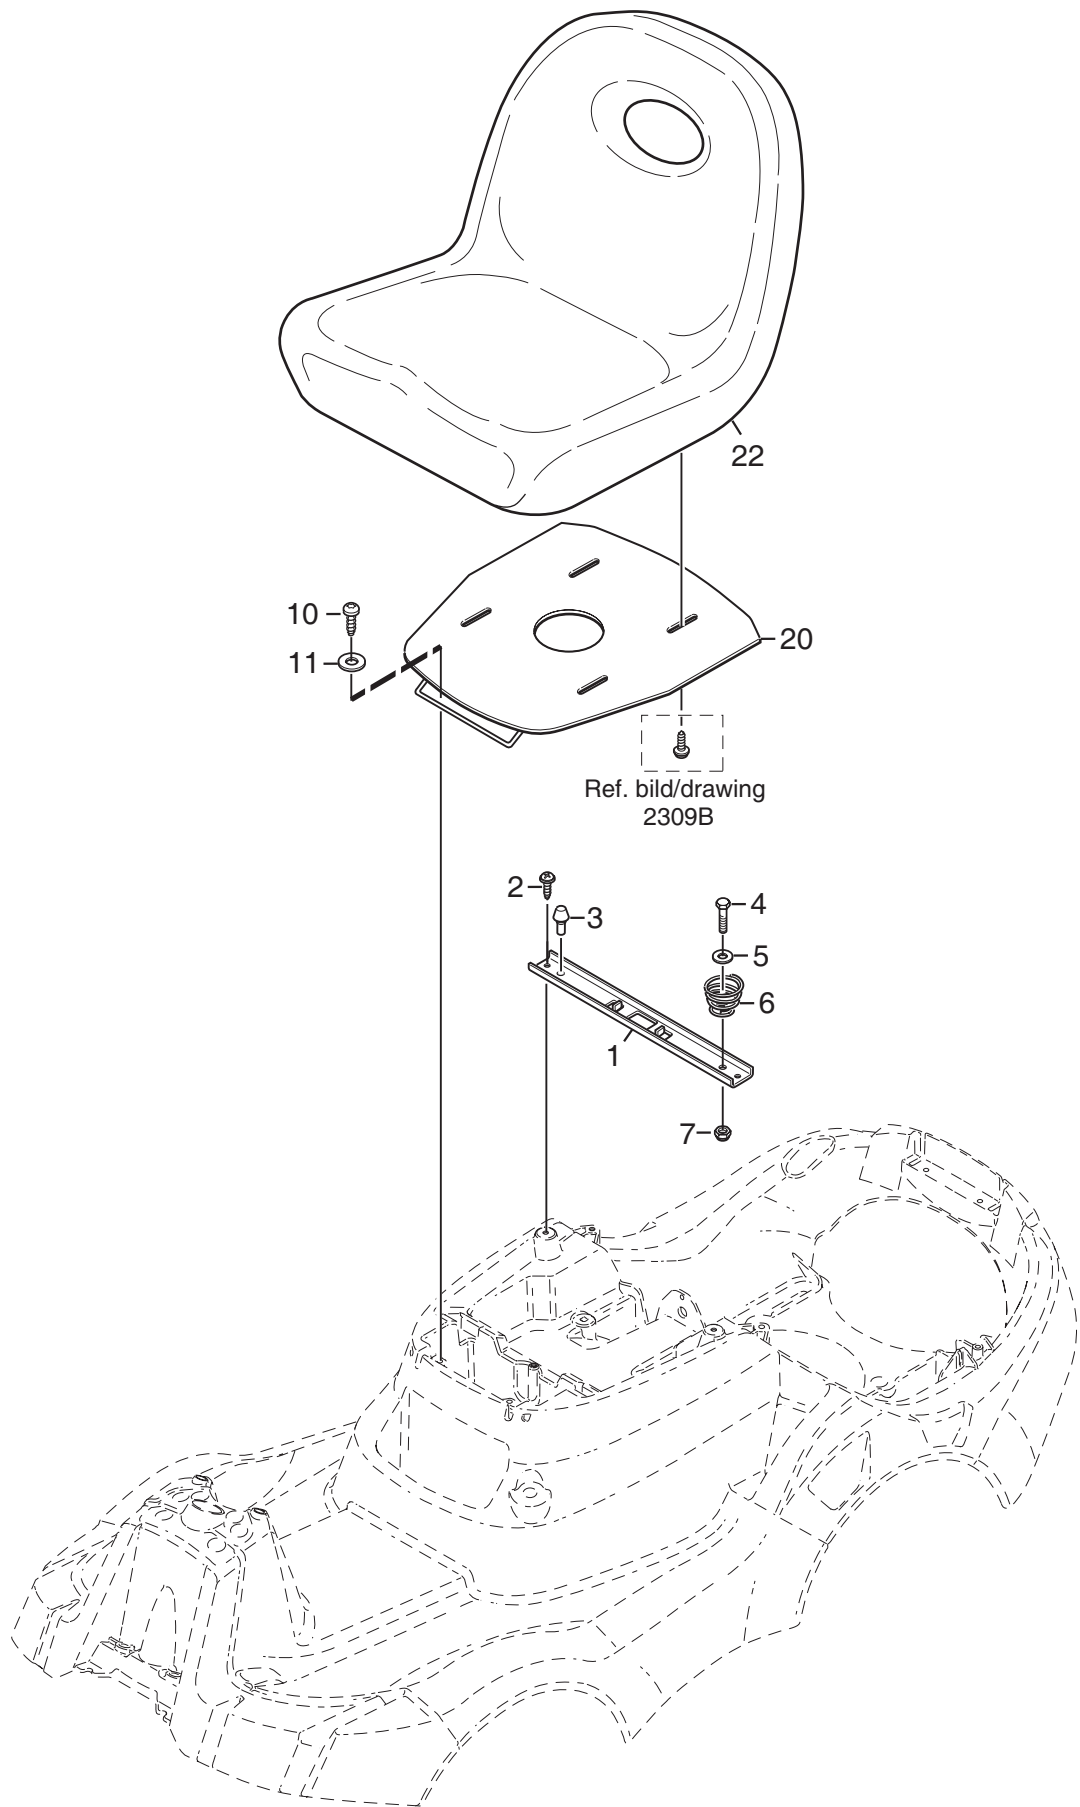

Genuine Spare Parts

Utgåva Issue 2010- 11		Bildnr Picture No 2309B		PRIMO MONTERINGSDETALJER		PRIMO ASSEMBLY PARTS		Sida Page 210	
Pos. Fig.	Antal/Quantity				Art nr Part No	Benämning	Description	Sats Kit	Anmärkning Notes
	2411 -13 -33								
1	1				9595-0262-00	Spännstift	Locating pin		
2	1				9699-0103-02	Shims	Flat washer		0.5 mm
3	1				9699-0114-02	Shims	Flat washer		1.0 mm
4	1				1134-4734-01	Tändningsnyckel.....	Ignition key		
5	1				1134-6125-01	Tändningsnyckel.....	Ignition key		
6	1				1134-6113-01	Batteriskruvar	Battery screws		
7	4				9959-0820-16	Skruv.....	Screw.....		
21	1				8211-0027-90	Bruksanvisning	Owner's manual		
21	1				8211-0701-91	Säkerhetsföreskrifter	Safety regulations		

Utgåva Issue		Bildnr Picture No		PRIMO SITS		PRIMO SEAT		Sida Page	
2010- 11		2310B						214	
Pos. Fig.	Antal/Quantity				Art nr Part No	Benämning	Description	Sats Kit	Anmärkning Notes
	2411 -13 -33								
1	1				1134-7837-01	Brytarhållare	Switch bracket		
2	2				9838-8822-19	Skruv	Screw		
3	1				1134-3134-01	Gummifjäder.....	Rubber spring		
4	1				9959-0820-16	Skruv.....	Screw.....		
5	1				9699-0056-02	Planbricka.....	Flat washer.....		
6	1				1134-5302-01	Fjäder.....	Spring		
7	1				9747-0831-02	Mutter.....	Lock nut		
10	2				9838-8822-19	Skruv	Screw		
11	2				9699-0056-02	Planbricka.....	Flat washer.....		
20	1				1134-7834-01	Sitsplatta	Seat plate		
22	1				1134-7873-01	Sits	Seat.....		