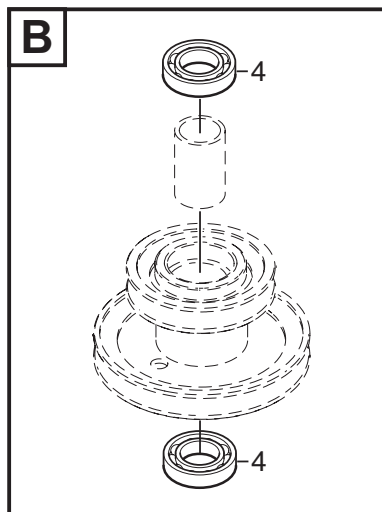

Utgåva Issue		Bildnr Picture No		PRIMO KRAFTUTTAG	PRIMO POWER TAKE-OFF	Sida Page			
2010-11		2313B				230			
Pos. Fig.	Antal/Quantity				Art nr Part No	Benämning	Description	Sats Kit	Anmärkning Notes
	2411 -13 -33								
1	1				1134-6496-01 Remskiva.....	Belt pulley			
2	1				1134-7803-01 Remstyrning.....	Belt guide			
3	1				1134-6617-01 Mellanremskiva kpl.....	Intermediate pulley			
4	2				9549-0019-00 • Kullager	• Ball bearing			
6	1				1134-6519-01 Axel	Shaft			
7	1				1134-5548-01 Distans	Spacer.....			
8	1				1134-7745-01 Skruv.....	Screw.....			M8 x 130
10	1				1134-6567-01 Stagplåt	Support plate			
11	4				9838-8822-19 Skruv.....	Screw.....			
12	1				1134-6501-01 Kopplingsarm	Clutch lever			
13	1				1134-1565-17 Distans	Spacer.....			
14	1				9997-0811-02 Skruv	Screw.....			
15	1				9699-0056-02 Planbricka.....	Flat washer.....			
16	1				9747-0831-02 Mutter.....	Lock nut.....			
17	1				1134-9135-01 Kilrem.....	V- belt.....			= 9585-0188-01
18	1				1134-6516-01 Spännrulle	Tension roller			
19	1				1134-6548-01 Ansats	Spacer.....			
20	1				9997-1040-16 Skruv.....	Screw.....			
22	1				9799-1031-02 Mutter.....	Nut.....			
23	1				1134-6497-01 Bromsarm	Brake lever			
24	1				1134-4164-04 Bromsklots.....	Brake pad.....			
25	1				9897-0825-16 Skruv.....	Screw.....			
26	1				9747-0831-02 Mutter.....	Lock nut.....			
27	2				9699-0056-02 Planbricka.....	Flat washer.....			
28	1				9997-0840-16 Skruv.....	Screw.....			
29	1				1134-1565-06 Distans	Spacer.....			
30	1				1134-6500-01 Bromsstång.....	Brake rod			
31	1				1134-4170-01 Nippel	Nipple.....			
32	1				9747-0631-02 Låsmutter	Lock nut.....			
33	1				9675-0008-02 Starlock	Locking washer.....			
34	1				1134-1770-01 Spännrulle	Tension roller			
35	1				1134-1888-04 Distans	Spacer.....			
36	1				9997-0855-12 Skruv.....	Screw.....			
37	1				9699-0056-02 Planbricka.....	Flat washer.....			
38	1				9739-0831-22 Mutter.....	Nut.....			
39	1				1134-6492-01 Spännarm.....	Tension lever.....			
40	1				1134-7867-01 Fjäder.....	Spring			
41	1				1134-5713-03 Fjäder.....	Spring			
42	1				1134-7865-01 Flänshylsa.....	Flange sleeve.....			
43	1				1137-0021-01 Gånginsats.....	Thread insert.....