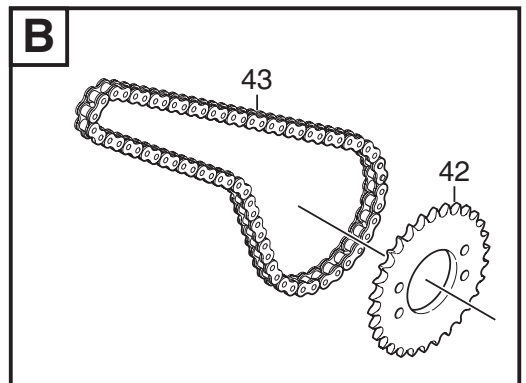

Utgåva Issue		Bildnr Picture No		PRIMO TRANSMISSION	PRIMO TRANSMISSION	Sida Page			
2010- 11		2319A				226			
Pos. Fig.	Antal/Quantity				Art nr Part No	Benämning	Description	Sats Kit	Anmärkning Notes
	2411 -13 -33								
6	4			9699-0090-02	Planbricka.....	Flat washer.....			
7	4			9997-0814-02	Skruv.....	Screw.....			M8 x 140
8	1			1134-6717-01	Växellåda kpl.....	Gearbox assy.....			
8A	1			9600-0050-00	Woodruffkil.....	Key.....			
9	1			1134-7381-01	• Brytare- neutralläge.....	• Switch- neutral.....			
10	1			1134-7382-01	• Bromsbelägg.....	• Brake pad.....			Sats 2 st/kit of 2
11	1			1134-6652-01	Kedjedrev.....	Chain wheel.....			
12	1			9651-0016-04	Spärring.....	Lock ring.....			
13	1			1134-6494-01	Remskiva.....	Belt pulley.....			
14	1			9650-0016-04	Spärring.....	Lock ring.....			
15	1			1134-6481-01	Växellådsplåt.....	Gearbox plate.....			
16	4			9945-0816-16	Skruv.....	Screw.....			
17	4			9897-0850-12	Skruv.....	Screw.....			
18	4			9739-0831-22	Mutter.....	Nut.....			
19	1			1134-6564-01	Neutralstopp.....	Neutral stop.....			
20	2			9893-0616-16	Skruv.....	Screw.....			
21	1			1134-6487-01	Infästningskonsol.....	Console.....			
22	4			9945-0816-16	Skruv.....	Screw.....			
23	1			9958-0820-16	Skruv.....	Screw.....			
24	1			1134-6505-01	Kopplingsarm.....	Clutch lever.....			
25	1			1134-7829-01	Skruv.....	Screw.....			
27	1			1134-1565-06	Distans.....	Spacer.....			
28	1			1134-9134-01	Kilrem.....	V- belt.....			= 9585-0174-01
29	1			1134-9027-02	Spännrulle- grå.....	Tension roller- grey.....			Sats 1 st/kit of 1
30	1			9924-1035-16	Skruv.....	Screw.....			
31	1			9739-1031-22	Mutter.....	Nut.....			
32	1			1134-6692-01	Fjäder.....	Spring.....			
40	1			1134-7760-01	Bakaxel kpl.....	Rear axle assy.....			Inkl. pos 42 - 55
42	1			1134-6667-01	• Kedjedrev.....	• Chain wheel.....			
43	1			1134-7771-01	• Kedja.....	• Chain.....			
44	1			1134-7843-01	• Kedjestreckare.....	• Chain tensioner assy.....			Inkl. pos 45 - 51
45	1			1134-3820-01	•• Kedjehjul.....	•• Sprocket.....			
46	1			1134-7827-01	•• Distans.....	•• Spacer.....			
47	1			9930-1045-16	•• Skruv.....	•• Screw.....			
48	1			9699-0030-02	•• Planbricka.....	•• Flat washer.....			
49	1			9739-1031-22	•• Mutter.....	•• Nut.....			
50	1			9865-0860-16	•• Skruv.....	•• Screw.....			
51	1			9739-0831-22	•• Mutter.....	•• Nut.....			
52	1			1134-6660-01	• Wirefäste.....	• Wire bracket.....			
53	2			1134-3247-06	• Styrstag.....	• Tie rod.....			
54	1			1134-7826-01	• Stag.....	• Steering stay.....			
55	1			1134-7759-01	• Tvärstag.....	• Cross bar.....			
X 99	1			1134-9142-01	Drivaxeldamask.....	Drive shaft rubber.....			Ej ill/not ill.