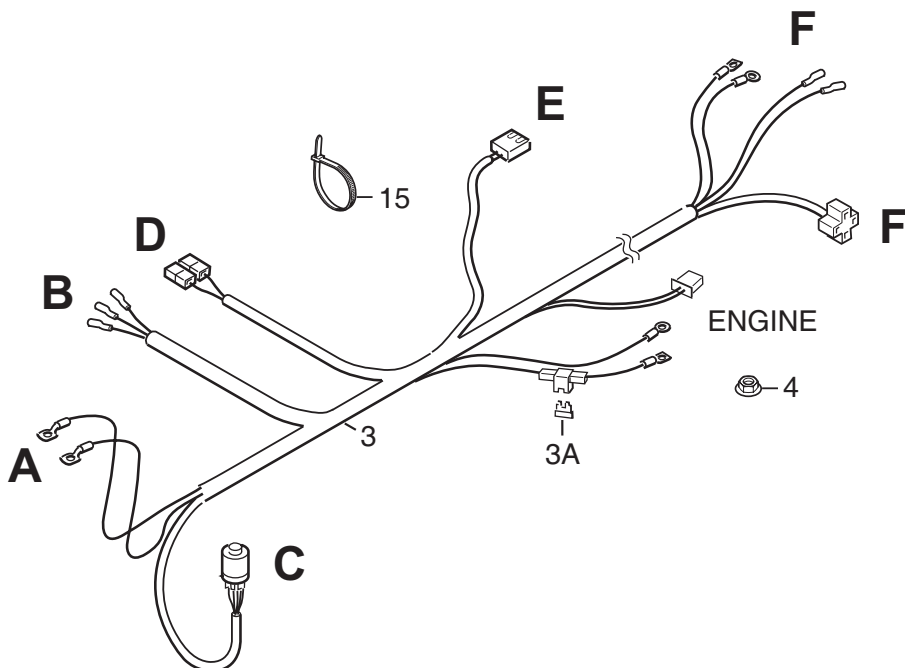

Ref. bild/drawing 2309B