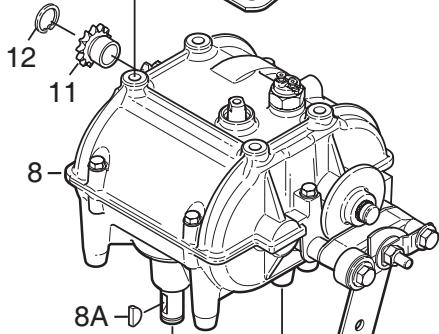

Utgåva Issue		Bildnr Picture No		PRIMO TRANSMISSION	PRIMO TRANSMISSION	Sida Page			
2010- 11		2319A				226			
Pos. Fig.	Antal/Quantity				Art nr Part No	Benämning	Description	Sats Kit	Anmärkning Notes
	2411 -13 -33								
6	4			9699-0090-02	Planbricka.....	Flat washer.....			
7	4			9997-0814-02	Skruv.....	Screw.....			M8 x 140
8	1			1134-6717-01	Växellåda kpl.....	Gearbox assy.....			
8A	1			9600-0050-00	Woodruffkil.....	Key.....			
9	1			1134-7381-01	• Brytare- neutralläge.....	• Switch- neutral.....			
10	1			1134-7382-01	• Bromsbelägg.....	• Brake pad.....			Sats 2 st/kit of 2
11	1			1134-6652-01	Kedjedrev.....	Chain wheel.....			
12	1			9651-0016-04	Spärring.....	Lock ring.....			
13	1			1134-6494-01	Remskiva.....	Belt pulley.....			
14	1			9650-0016-04	Spärring.....	Lock ring.....			
15	1			1134-6481-01	Växellådsplåt.....	Gearbox plate.....			
16	4			9945-0816-16	Skruv.....	Screw.....			
17	4			9897-0850-12	Skruv.....	Screw.....			
18	4			9739-0831-22	Mutter.....	Nut.....			
19	1			1134-6564-01	Neutralstopp.....	Neutral stop.....			
20	2			9893-0616-16	Skruv.....	Screw.....			
21	1			1134-6487-01	Infästningskonsol.....	Console.....			
22	4			9945-0816-16	Skruv.....	Screw.....			
23	1			9958-0820-16	Skruv.....	Screw.....			
24	1			1134-6505-01	Kopplingsarm.....	Clutch lever.....			
25	1			1134-7829-01	Skruv.....	Screw.....			
27	1			1134-1565-06	Distans.....	Spacer.....			
28	1			1134-9134-01	Kilrem.....	V- belt.....			= 9585-0174-01
29	1			1134-9027-02	Spännrulle- grå.....	Tension roller- grey.....			Sats 1 st/kit of 1
30	1			9924-1035-16	Skruv.....	Screw.....			
31	1			9739-1031-22	Mutter.....	Nut.....			
32	1			1134-6692-01	Fjäder.....	Spring.....			
40	1			1134-7760-01	Bakaxel kpl.....	Rear axle assy.....			Inkl. pos 42 - 55
42	1			1134-6667-01	• Kedjedrev.....	• Chain wheel.....			
43	1			1134-7771-01	• Kedja.....	• Chain.....			
44	1			1134-7843-01	• Kedjestreckare.....	• Chain tensioner assy.....			Inkl. pos 45 - 51
45	1			1134-3820-01	•• Kedjehjul.....	•• Sprocket.....			
46	1			1134-7827-01	•• Distans.....	•• Spacer.....			
47	1			9930-1045-16	•• Skruv.....	•• Screw.....			
48	1			9699-0030-02	•• Planbricka.....	•• Flat washer.....			
49	1			9739-1031-22	•• Mutter.....	•• Nut.....			
50	1			9865-0860-16	•• Skruv.....	•• Screw.....			
51	1			9739-0831-22	•• Mutter.....	•• Nut.....			
52	1			1134-6660-01	• Wirefäste.....	• Wire bracket.....			
53	2			1134-3247-06	• Styrstag.....	• Tie rod.....			
54	1			1134-7826-01	• Stag.....	• Steering stay.....			
55	1			1134-7759-01	• Tvärstag.....	• Cross bar.....			
X 99	1			1134-9142-01	Drivaxeldamask.....	Drive shaft rubber.....			Ej ill/not ill.