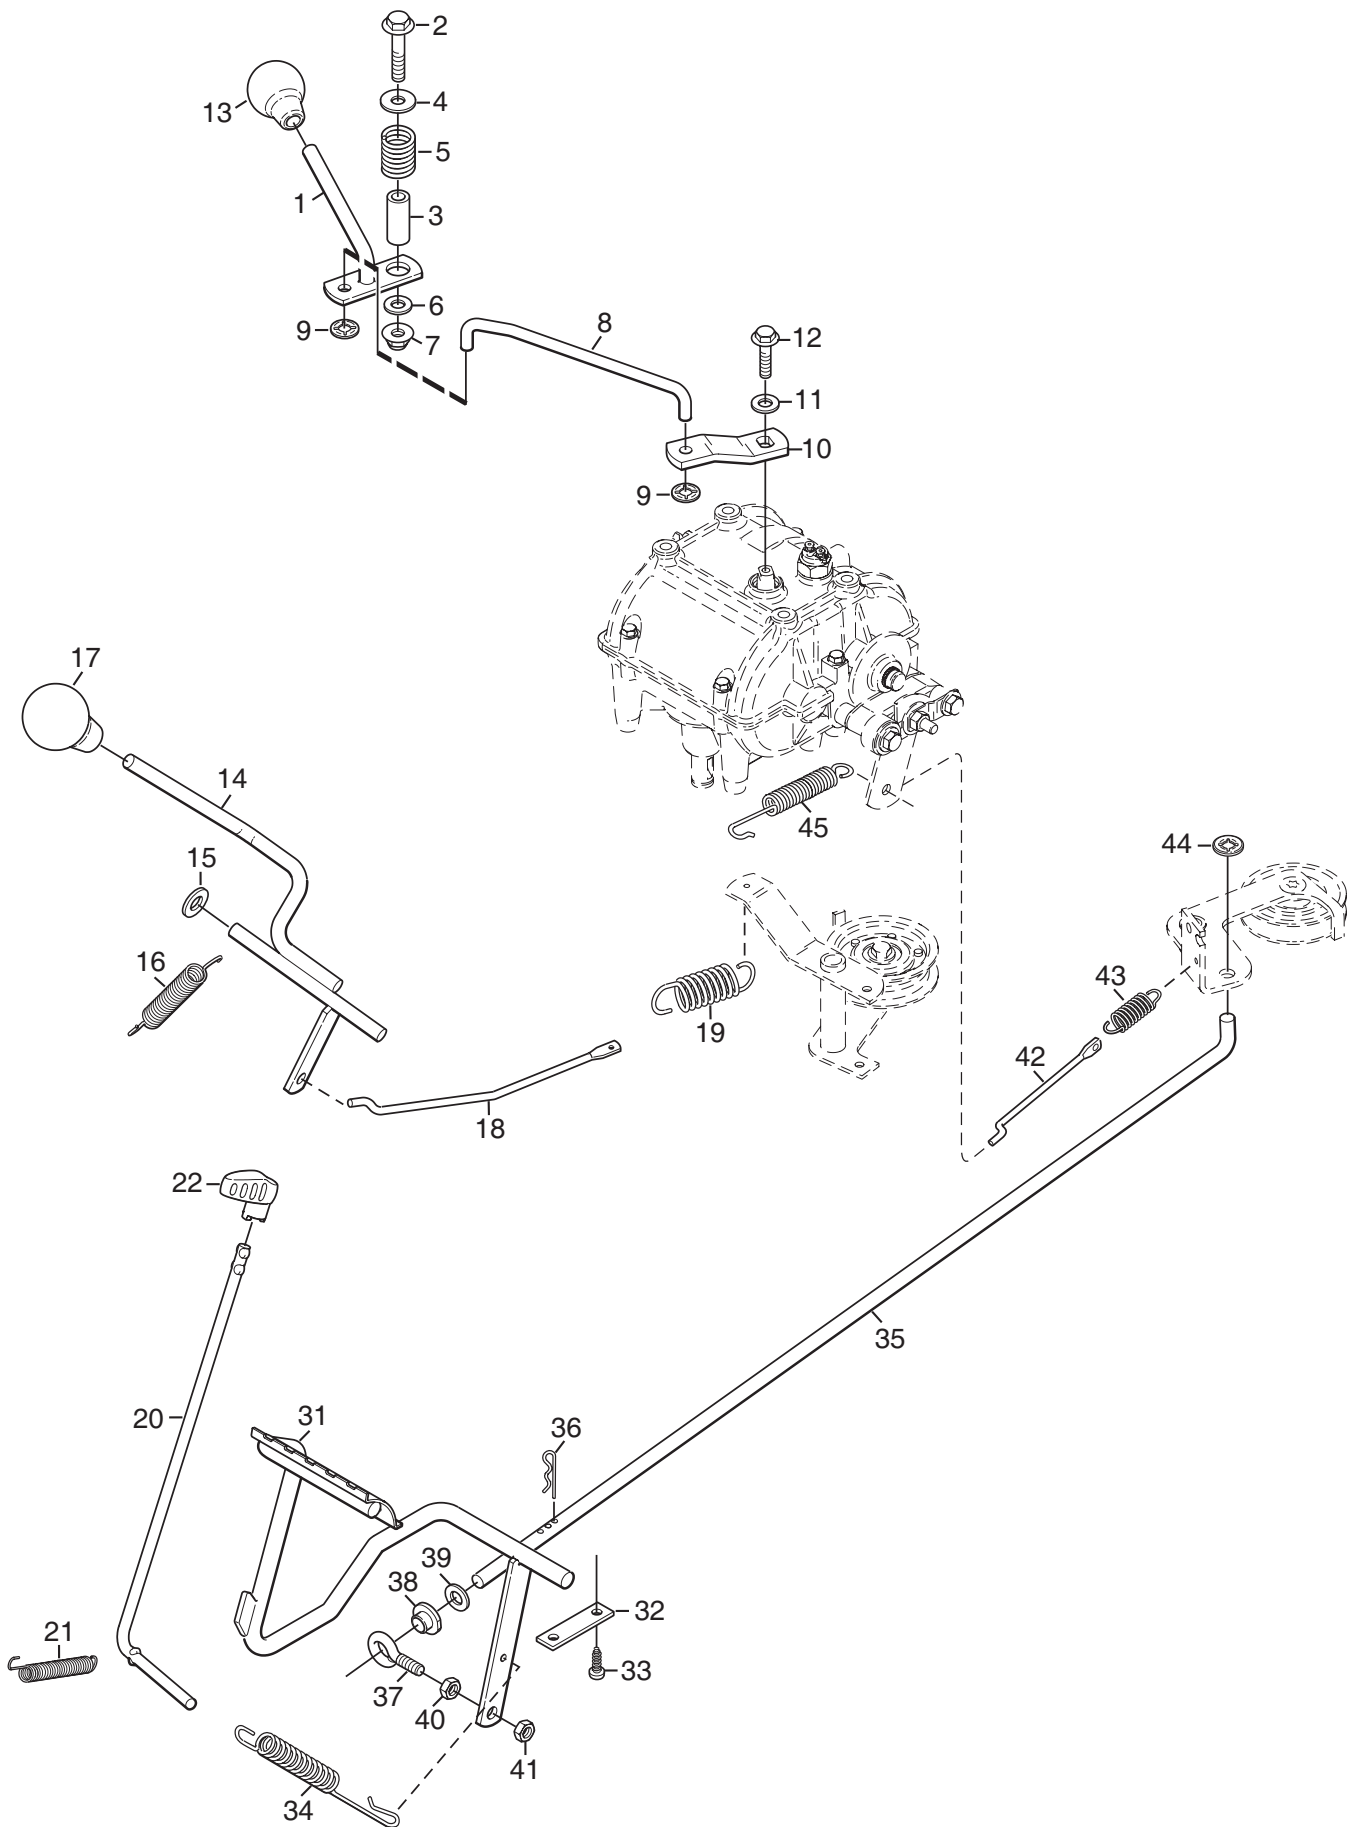

Utgåva Issue		Bildnr Picture No		PRIMO REGLAGE		PRIMO CONTROLS		Sida Page	
2010- 11		2317A						220	
Pos. Fig.	Antal/Quantity				Art nr Part No	Benämning	Description	Sats Kit	Anmärkning Notes
	2411 -13 -33								
1	1				1134-6483-01	Växelspak	Gear shift lever		
2	1				9997-0860-16	Skruv	Screw		
3	1				1134-6554-01	Distans	Spacer		
4	1				9699-0056-02	Planbricka	Flat washer		
5	1				1134-4079-01	Fjäder	Spring		
6	1				9695-0011-00	Bricka	Washer		
7	1				9739-0831-22	Mutter	Nut		
8	1				1134-6486-01	Växelstag	Gear shift rod		
9	2				9675-0012-02	Starlock	Locking washer		
10	1				1134-6482-01	Växelförararm	Gear shift arm		
11	1				9699-0060-02	Planbricka	Flat washer		
12	1				9987-5016-16	Skruv	Screw		
13	1				1134-2551-01	Reglageknopp	Knob		
14	1				1134-6558-01	Aggregatsspak	Deck engagement lever		
15	1				9699-0109-02	Planbricka	Flat washer		
16	1				1134-7713-01	Dragfjäder	Spring		
17	1				1134-2551-01	Reglageknopp	Knob		
18	1				1134-7754-01	Stag	Rod		
19	1				1134-4231-01	Dragfjäder	Spring		
20	1				1134-6526-01	Pedalspär	Pedal catch		
21	1				1131-1497-01	Fjäder	Spring		
22	1				1134-6552-01	Spärrknopp	Catch button		
31	1				1134-6528-01	Kopplingspedal	Clutch pedal		
32	2				1134-6527-01	Överfall	Clamp		
33	5				9838-8822-19	Skruv	Screw		
34	1				4231-0013-00	Fjäder	Spring		
35	1				1134-7729-01	Kopplingsstag	Clutch rod		
36	1				9598-0002-02	Låsnål	Pin lock		
37	1				1134-2138-01	Skruvögla	Eye bolt		
38	1				1134-4779-01	Plastbussning	Plastic bushing		
39	1				9699-0035-02	Planbricka	Flat washer		
40	1				9739-0831-22	Mutter	Nut		
41	1				9747-0831-02	Mutter	Lock nut		
42	1				1134-6666-01	Stag	Rod		
43	1				1134-1242-02	Fjäder	Spring		
44	1				9675-0015-02	Starlock	Lock washer		
45	1				1131-1497-01	Fjäder	Spring