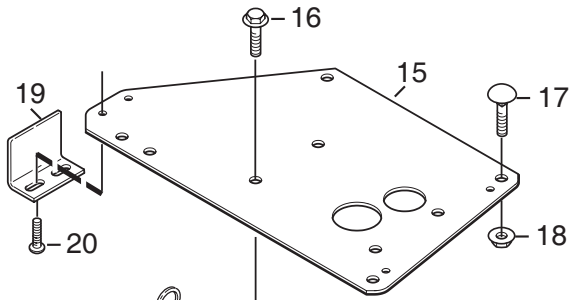

Utgåva Issue		Bildnr Picture No		PRIMO TRANSMISSION	PRIMO TRANSMISSION	Sida Page			
2010- 11		2319A				226			
Pos. Fig.	Antal/Quantity				Art nr Part No	Benämning	Description	Sats Kit	Anmärkning Notes
	2411 -13 -33								
6	4			9699-0090-02	Planbricka.....	Flat washer.....			
7	4			9997-0814-02	Skruv.....	Screw.....			M8 x 140
8	1			1134-6717-01	Växellåda kpl.....	Gearbox assy.....			
8A	1			9600-0050-00	Woodruffkil.....	Key.....			
9	1			1134-7381-01	• Brytare- neutralläge.....	• Switch- neutral.....			
10	1			1134-7382-01	• Bromsbelägg.....	• Brake pad.....			Sats 2 st/kit of 2
11	1			1134-6652-01	Kedjedrev.....	Chain wheel.....			
12	1			9651-0016-04	Spärring.....	Lock ring.....			
13	1			1134-6494-01	Remskiva.....	Belt pulley.....			
14	1			9650-0016-04	Spärring.....	Lock ring.....			
15	1			1134-6481-01	Växellådsplåt.....	Gearbox plate.....			
16	4			9945-0816-16	Skruv.....	Screw.....			
17	4			9897-0850-12	Skruv.....	Screw.....			
18	4			9739-0831-22	Mutter.....	Nut.....			
19	1			1134-6564-01	Neutralstopp.....	Neutral stop.....			
20	2			9893-0616-16	Skruv.....	Screw.....			
21	1			1134-6487-01	Infästningskonsol.....	Console.....			
22	4			9945-0816-16	Skruv.....	Screw.....			
23	1			9958-0820-16	Skruv.....	Screw.....			
24	1			1134-6505-01	Kopplingsarm.....	Clutch lever.....			
25	1			1134-7829-01	Skruv.....	Screw.....			
27	1			1134-1565-06	Distans.....	Spacer.....			
28	1			1134-9134-01	Kilrem.....	V- belt.....			= 9585-0174-01
29	1			1134-9027-02	Spännrulle- grå.....	Tension roller- grey.....			Sats 1 st/kit of 1
30	1			9924-1035-16	Skruv.....	Screw.....			
31	1			9739-1031-22	Mutter.....	Nut.....			
32	1			1134-6692-01	Fjäder.....	Spring.....			
40	1			1134-7760-01	Bakaxel kpl.....	Rear axle assy.....			Inkl. pos 42 - 55
42	1			1134-6667-01	• Kedjedrev.....	• Chain wheel.....			
43	1			1134-7771-01	• Kedja.....	• Chain.....			
44	1			1134-7843-01	• Kedjestreckare.....	• Chain tensioner assy.....			Inkl. pos 45 - 51
45	1			1134-3820-01	•• Kedjehjul.....	•• Sprocket.....			
46	1			1134-7827-01	•• Distans.....	•• Spacer.....			
47	1			9930-1045-16	•• Skruv.....	•• Screw.....			
48	1			9699-0030-02	•• Planbricka.....	•• Flat washer.....			
49	1			9739-1031-22	•• Mutter.....	•• Nut.....			
50	1			9865-0860-16	•• Skruv.....	•• Screw.....			
51	1			9739-0831-22	•• Mutter.....	•• Nut.....			
52	1			1134-6660-01	• Wirefäste.....	• Wire bracket.....			
53	2			1134-3247-06	• Styrstag.....	• Tie rod.....			
54	1			1134-7826-01	• Stag.....	• Steering stay.....			
55	1			1134-7759-01	• Tvärstag.....	• Cross bar.....			
X 99	1			1134-9142-01	Drivaxeldamask.....	Drive shaft rubber.....			Ej ill/not ill.