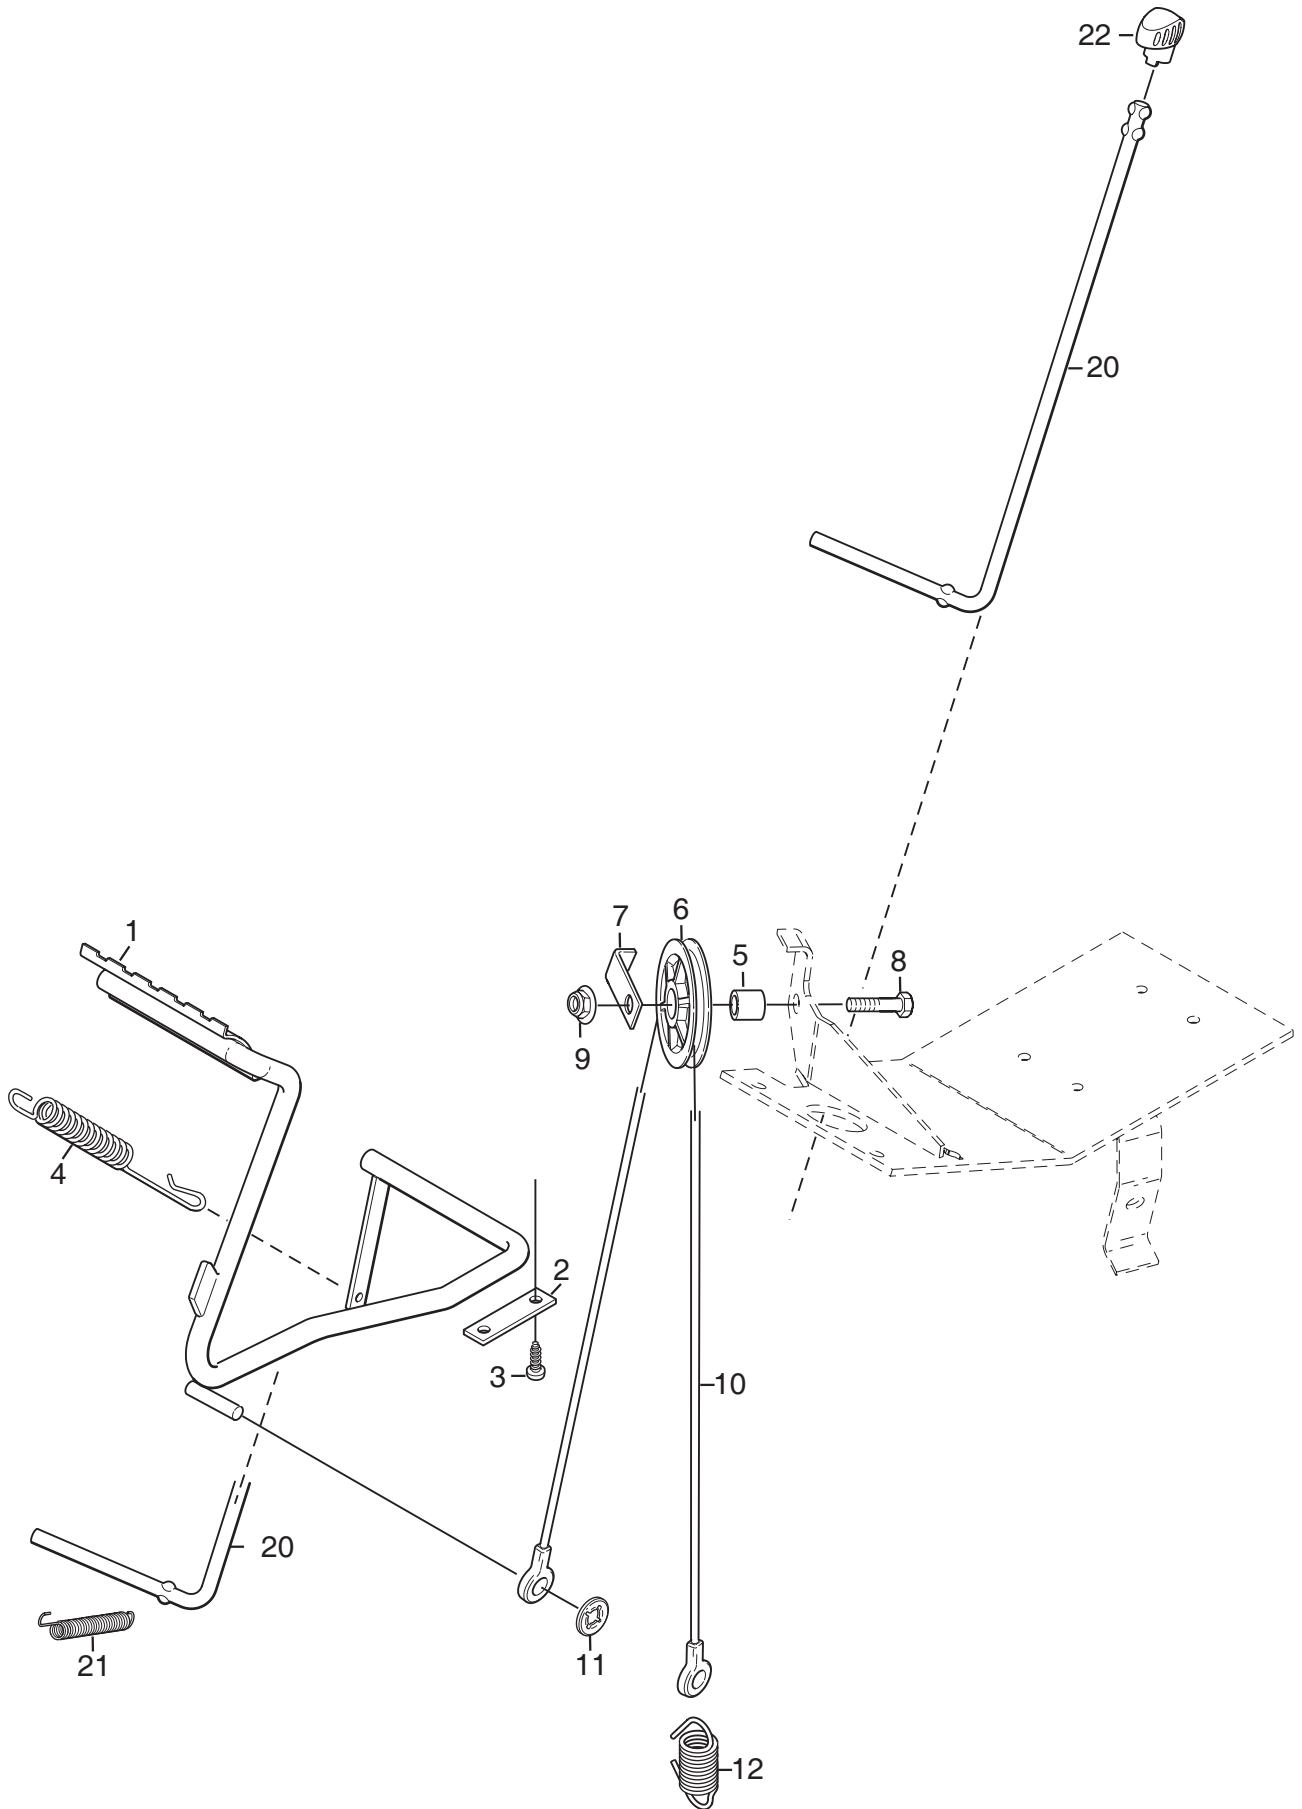

Genuine Spare Parts

Utgåva Issue 2010- 11		Bildnr Picture No 2309B		PRIMO MONTERINGSDETALJER		PRIMO ASSEMBLY PARTS		Sida Page 210	
Pos. Fig.	Antal/Quantity				Art nr Part No	Benämning	Description	Sats Kit	Anmärkning Notes
	2411 -13 -33								
1	1				9595-0262-00	Spännstift	Locating pin		
2	1				9699-0103-02	Shims	Flat washer		0.5 mm
3	1				9699-0114-02	Shims	Flat washer		1.0 mm
4	1				1134-4734-01	Tändningsnyckel.....	Ignition key		
5	1				1134-6125-01	Tändningsnyckel.....	Ignition key		
6	1				1134-6113-01	Batteriskruvar	Battery screws		
7	4				9959-0820-16	Skruv.....	Screw.....		
21	1				8211-0027-90	Bruksanvisning	Owner's manual		
21	1				8211-0701-91	Säkerhetsföreskrifter	Safety regulations		

Utgåva Issue		Bildnr Picture No		PRIMO SITS		PRIMO SEAT		Sida Page	
2010- 11		2310B						214	
Pos. Fig.	Antal/Quantity				Art nr Part No	Benämning	Description	Sats Kit	Anmärkning Notes
	2411 -13 -33								
1	1				1134-7837-01	Brytarhållare	Switch bracket		
2	2				9838-8822-19	Skruv	Screw		
3	1				1134-3134-01	Gummifjäder.....	Rubber spring		
4	1				9959-0820-16	Skruv.....	Screw.....		
5	1				9699-0056-02	Planbricka.....	Flat washer.....		
6	1				1134-5302-01	Fjäder.....	Spring		
7	1				9747-0831-02	Mutter.....	Lock nut		
10	2				9838-8822-19	Skruv	Screw		
11	2				9699-0056-02	Planbricka.....	Flat washer.....		
20	1				1134-7834-01	Sitsplatta	Seat plate		
22	1				1134-7873-01	Sits	Seat.....		