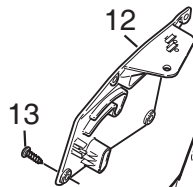

99

Utgåva Issue 2010-11		Bildnr Picture No 2311B		PRIMO KAROSS CHASSI		PRIMO BODY WORK CHASSIS		Sida Page 212	
Pos. Fig.	Antal/Quantity			Art nr Part No	Benämning	Description	Sats Kit	Anmärkning Notes	
	2411 -13	2411 -33							
1	1			1134-6711-01	Motorhuv- gul	Engine hood- yellow			
1		1		1134-6711-03	Motorhuv- svart	Engine hood- black			
2	1	1		1134-6712-01	Motorlucka	Engine cover			
3	1	1		1134-6583-01	Fäste	Bracket			
5	1	1		1134-6584-01	Fäste	Bracket			
6	6	6		9838-8822-19	Skruv	Screw			
7	2	2		9959-0620-16	Skruv	Screw			
8	2	2		1134-5114-01	Distans	Spacer			
9	2	2		9747-0631-02	Låsmutter	Lock nut			
10	1			1134-6708-01	Frontkåpa- gul	Front cover- yellow			
10		1		1134-6708-03	Frontkåpa- svart	Front cover- black			
11	2	2		9838-8822-19	Skruv	Screw			
12	1	1		1134-6581-04	PTO kåpa- svart	PTO cover- black			
13	4	4		9838-8822-19	Skruv	Screw			
31	1	1		1137-0022-01	Chassi	Chassis			
98	1	1		1137-0076-01	Dekalsats	Label kit			
99	1	1		1134-7498-01	Rep.sats- gängor	Rep.kit- threads