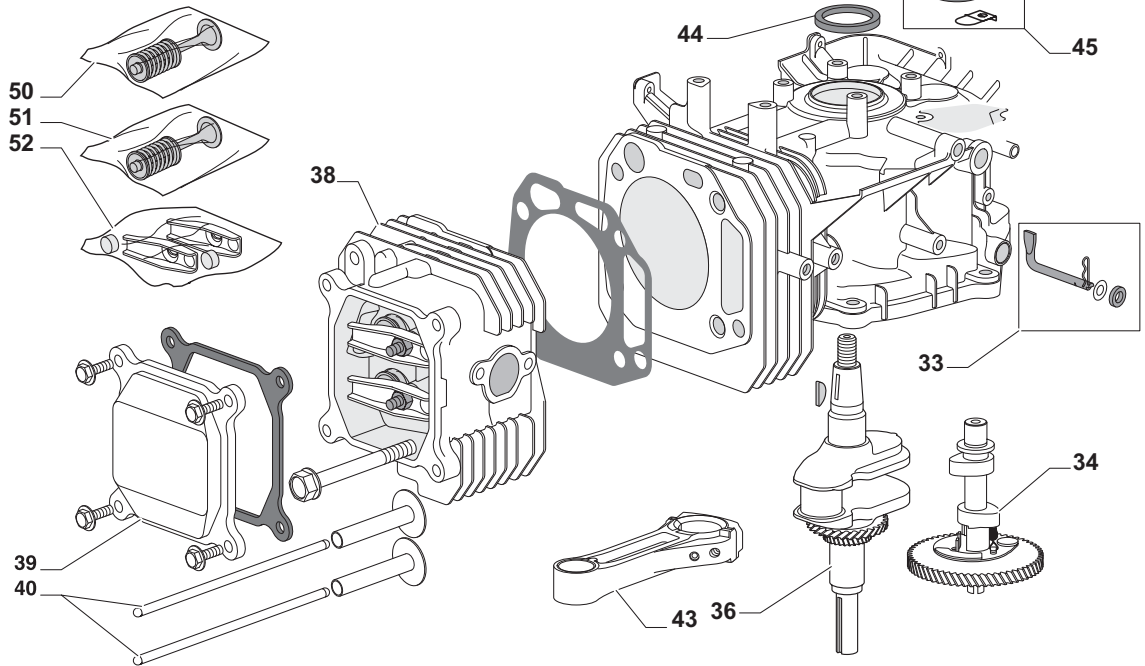

Utgåva Issue 2010-11		Bildnr Picture No 2347B		GGP- MOTOR WM 12- 12,5 WM 14		GGP- ENGINE WM 12- 12,5 WM 14		Sida Page 432	
Pos. Fig.	Antal/Quantity				Art nr Part No	Benämning	Description	Sats Kit	Anmärkning Notes
	WM 12 12,5	WM 14							
31	1	1			118550445/0	Vevhuslock kpl	Crankcase cover assy.....		
32	1	1			118550224/0	• Oljepump	• Oil pump		
33	1	1			118550226/0	Regulatorarm.....	Governor lever		
34	1	1			118550243/0	Kamaxel.....	Camshaft.....		
35	1	1			118550347/0	• Regulatordrev	• Speed governor.....		
36	1	1			118550232/0	Vevaxel	Crankshaft.....		
37	1	1			118550227/0	• Kullager	• Ball bearing		
38	1	1			118550233/0	Topplöck.....	Cylinder head		
39	1	1			118550206/0	Ventillöck.....	Head cover		
40	1	1			118550242/0	Stötstångssats.....	Push rod set.....		
41	1				118550328/1	Kolv kpl.....	Piston assy		
41		1			118550329/1	Kolv kpl.....	Piston assy		
42	1	1			118550223/0	• Oljepumplock.....	• Oil pump cover.....		
43	1	1			118550231/0	Vevstake	Connecting rod		
44	2	2			118550443/0	• Tätningsring	• Oil seal		
45	1	1			118550446/0	Packning.....	Gasket		
46	1	1			118550355/1	• Packning- vevhus.....	• Crankcase gasket		
50	1	1			118550240/0	Insugn.ventil.....	Intake valve		
51	1	1			118550241/0	Utblåsn.ventil.....	Exhaust valve		
52	1	1			118550334/0	Vipparm	Valve arm		
53	1				118550438/0	Packningssats	Gasket set		
53		1			118550450/0	Packningssats	Gasket set		
54	1	1			118550220/0	Skyddsplåt.....	Shroud comp kit		
55	1				118550436/0	Kolvringsats.....	Piston ring set.....		
55		1			118550447/0	Kolvringsats.....	Piston ring set.....		
56	1				118550437/0	Packn.sats- topplock.....	Gasket set- cyl.head		
56		1			118550449/0	Packn.sats- topplock.....	Gasket set- cyl.head		
99	1				118550439/0	Motor kpl	Engine assy.....		
99		1			118550451/0	Motor kpl	Engine assy.....