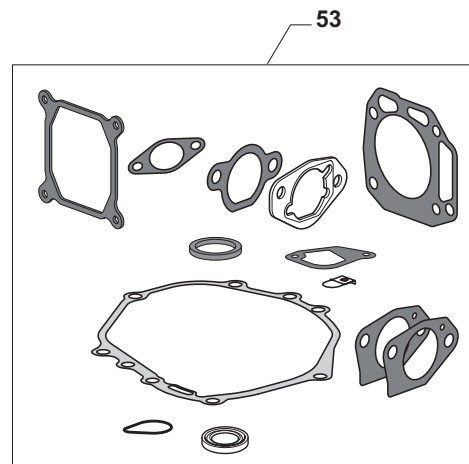

Utgåva Issue 2010-11		Bildnr Picture No 2347B		GGP- MOTOR WM 12- 12,5 WM 14		GGP- ENGINE WM 12- 12,5 WM 14		Sida Page 432	
Pos. Fig.	Antal/Quantity				Art nr Part No	Benämning	Description	Sats Kit	Anmärkning Notes
	WM 12 12,5	WM 14							
31	1	1			118550445/0	Vevhuslock kpl	Crankcase cover assy.....		
32	1	1			118550224/0	• Oljepump	• Oil pump		
33	1	1			118550226/0	Regulatorarm.....	Governor lever		
34	1	1			118550243/0	Kamaxel.....	Camshaft.....		
35	1	1			118550347/0	• Regulatordrev	• Speed governor.....		
36	1	1			118550232/0	Vevaxel	Crankshaft.....		
37	1	1			118550227/0	• Kullager	• Ball bearing		
38	1	1			118550233/0	Topplöck.....	Cylinder head		
39	1	1			118550206/0	Ventillöck.....	Head cover		
40	1	1			118550242/0	Stötstångssats.....	Push rod set.....		
41	1				118550328/1	Kolv kpl.....	Piston assy		
41		1			118550329/1	Kolv kpl.....	Piston assy		
42	1	1			118550223/0	• Oljepumplock.....	• Oil pump cover.....		
43	1	1			118550231/0	Vevstake	Connecting rod		
44	2	2			118550443/0	• Tätningsring	• Oil seal		
45	1	1			118550446/0	Packning.....	Gasket		
46	1	1			118550355/1	• Packning- vevhus.....	• Crankcase gasket		
50	1	1			118550240/0	Insugn.ventil.....	Intake valve		
51	1	1			118550241/0	Utblåsn.ventil.....	Exhaust valve		
52	1	1			118550334/0	Vipparm	Valve arm		
53	1				118550438/0	Packningssats	Gasket set		
53		1			118550450/0	Packningssats	Gasket set		
54	1	1			118550220/0	Skyddsplåt.....	Shroud comp kit		
55	1				118550436/0	Kolvringsats.....	Piston ring set.....		
55		1			118550447/0	Kolvringsats.....	Piston ring set.....		
56	1				118550437/0	Packn.sats- topplock.....	Gasket set- cyl.head		
56		1			118550449/0	Packn.sats- topplock.....	Gasket set- cyl.head		
99	1				118550439/0	Motor kpl	Engine assy.....		
99		1			118550451/0	Motor kpl	Engine assy.....