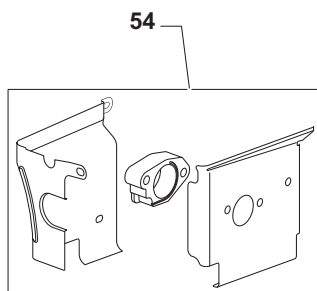

Utgåva Issue 2010-11		Bildnr Picture No 2347B		GGP- MOTOR WM 12- 12,5 WM 14		GGP- ENGINE WM 12- 12,5 WM 14		Sida Page 432	
Pos. Fig.	Antal/Quantity				Art nr Part No	Benämning	Description	Sats Kit	Anmärkning Notes
	WM 12 12,5	WM 14							
31	1	1			118550445/0	Vevhuslock kpl	Crankcase cover assy.....		
32	1	1			118550224/0	• Oljepump	• Oil pump		
33	1	1			118550226/0	Regulatorarm.....	Governor lever		
34	1	1			118550243/0	Kamaxel.....	Camshaft.....		
35	1	1			118550347/0	• Regulatordrev	• Speed governor.....		
36	1	1			118550232/0	Vevaxel	Crankshaft.....		
37	1	1			118550227/0	• Kullager	• Ball bearing		
38	1	1			118550233/0	Topplöck.....	Cylinder head		
39	1	1			118550206/0	Ventillöck.....	Head cover		
40	1	1			118550242/0	Stötstångssats.....	Push rod set.....		
41	1				118550328/1	Kolv kpl.....	Piston assy		
41		1			118550329/1	Kolv kpl.....	Piston assy		
42	1	1			118550223/0	• Oljepumplock.....	• Oil pump cover.....		
43	1	1			118550231/0	Vevstake	Connecting rod		
44	2	2			118550443/0	• Tätningsring	• Oil seal		
45	1	1			118550446/0	Packning.....	Gasket		
46	1	1			118550355/1	• Packning- vevhus.....	• Crankcase gasket		
50	1	1			118550240/0	Insugn.ventil.....	Intake valve		
51	1	1			118550241/0	Utblåsn.ventil.....	Exhaust valve		
52	1	1			118550334/0	Vipparm	Valve arm		
53	1				118550438/0	Packningssats	Gasket set		
53		1			118550450/0	Packningssats	Gasket set		
54	1	1			118550220/0	Skyddsplåt.....	Shroud comp kit		
55	1				118550436/0	Kolvringsats.....	Piston ring set.....		
55		1			118550447/0	Kolvringsats.....	Piston ring set.....		
56	1				118550437/0	Packn.sats- topplock.....	Gasket set- cyl.head		
56		1			118550449/0	Packn.sats- topplock.....	Gasket set- cyl.head		
99	1				118550439/0	Motor kpl	Engine assy.....		
99		1			118550451/0	Motor kpl	Engine assy.....