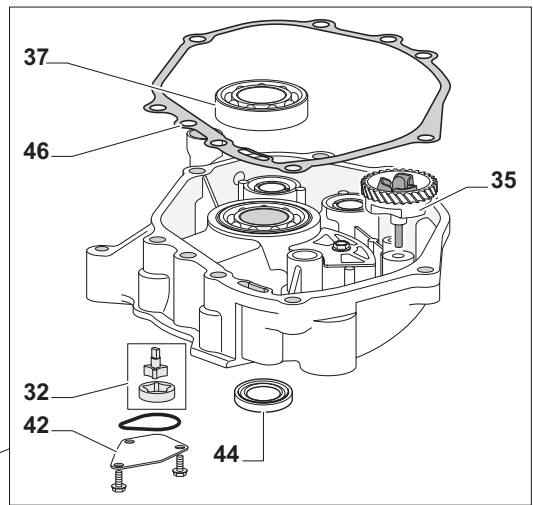

Utgåva Issue 2010-11		Bildnr Picture No 2347B		GGP- MOTOR WM 12- 12,5 WM 14		GGP- ENGINE WM 12- 12,5 WM 14		Sida Page 432	
Pos. Fig.	Antal/Quantity				Art nr Part No	Benämning	Description	Sats Kit	Anmärkning Notes
	WM 12 12,5	WM 14							
31	1	1			118550445/0	Vevhuslock kpl	Crankcase cover assy.....		
32	1	1			118550224/0	• Oljepump	• Oil pump		
33	1	1			118550226/0	Regulatorarm.....	Governor lever		
34	1	1			118550243/0	Kamaxel.....	Camshaft.....		
35	1	1			118550347/0	• Regulatordrev	• Speed governor.....		
36	1	1			118550232/0	Vevaxel	Crankshaft.....		
37	1	1			118550227/0	• Kullager	• Ball bearing		
38	1	1			118550233/0	Topplöck.....	Cylinder head		
39	1	1			118550206/0	Ventillöck.....	Head cover		
40	1	1			118550242/0	Stötstångssats.....	Push rod set.....		
41	1				118550328/1	Kolv kpl.....	Piston assy		
41		1			118550329/1	Kolv kpl.....	Piston assy		
42	1	1			118550223/0	• Oljepumplock.....	• Oil pump cover.....		
43	1	1			118550231/0	Vevstake	Connecting rod		
44	2	2			118550443/0	• Tätningsring	• Oil seal		
45	1	1			118550446/0	Packning.....	Gasket		
46	1	1			118550355/1	• Packning- vevhus.....	• Crankcase gasket		
50	1	1			118550240/0	Insugn.ventil.....	Intake valve		
51	1	1			118550241/0	Utblåsn.ventil.....	Exhaust valve		
52	1	1			118550334/0	Vipparm	Valve arm		
53	1				118550438/0	Packningssats	Gasket set		
53		1			118550450/0	Packningssats	Gasket set		
54	1	1			118550220/0	Skyddsplåt.....	Shroud comp kit		
55	1				118550436/0	Kolvringsats.....	Piston ring set.....		
55		1			118550447/0	Kolvringsats.....	Piston ring set.....		
56	1				118550437/0	Packn.sats- topplock.....	Gasket set- cyl.head		
56		1			118550449/0	Packn.sats- topplock.....	Gasket set- cyl.head		
99	1				118550439/0	Motor kpl	Engine assy.....		
99		1			118550451/0	Motor kpl	Engine assy.....