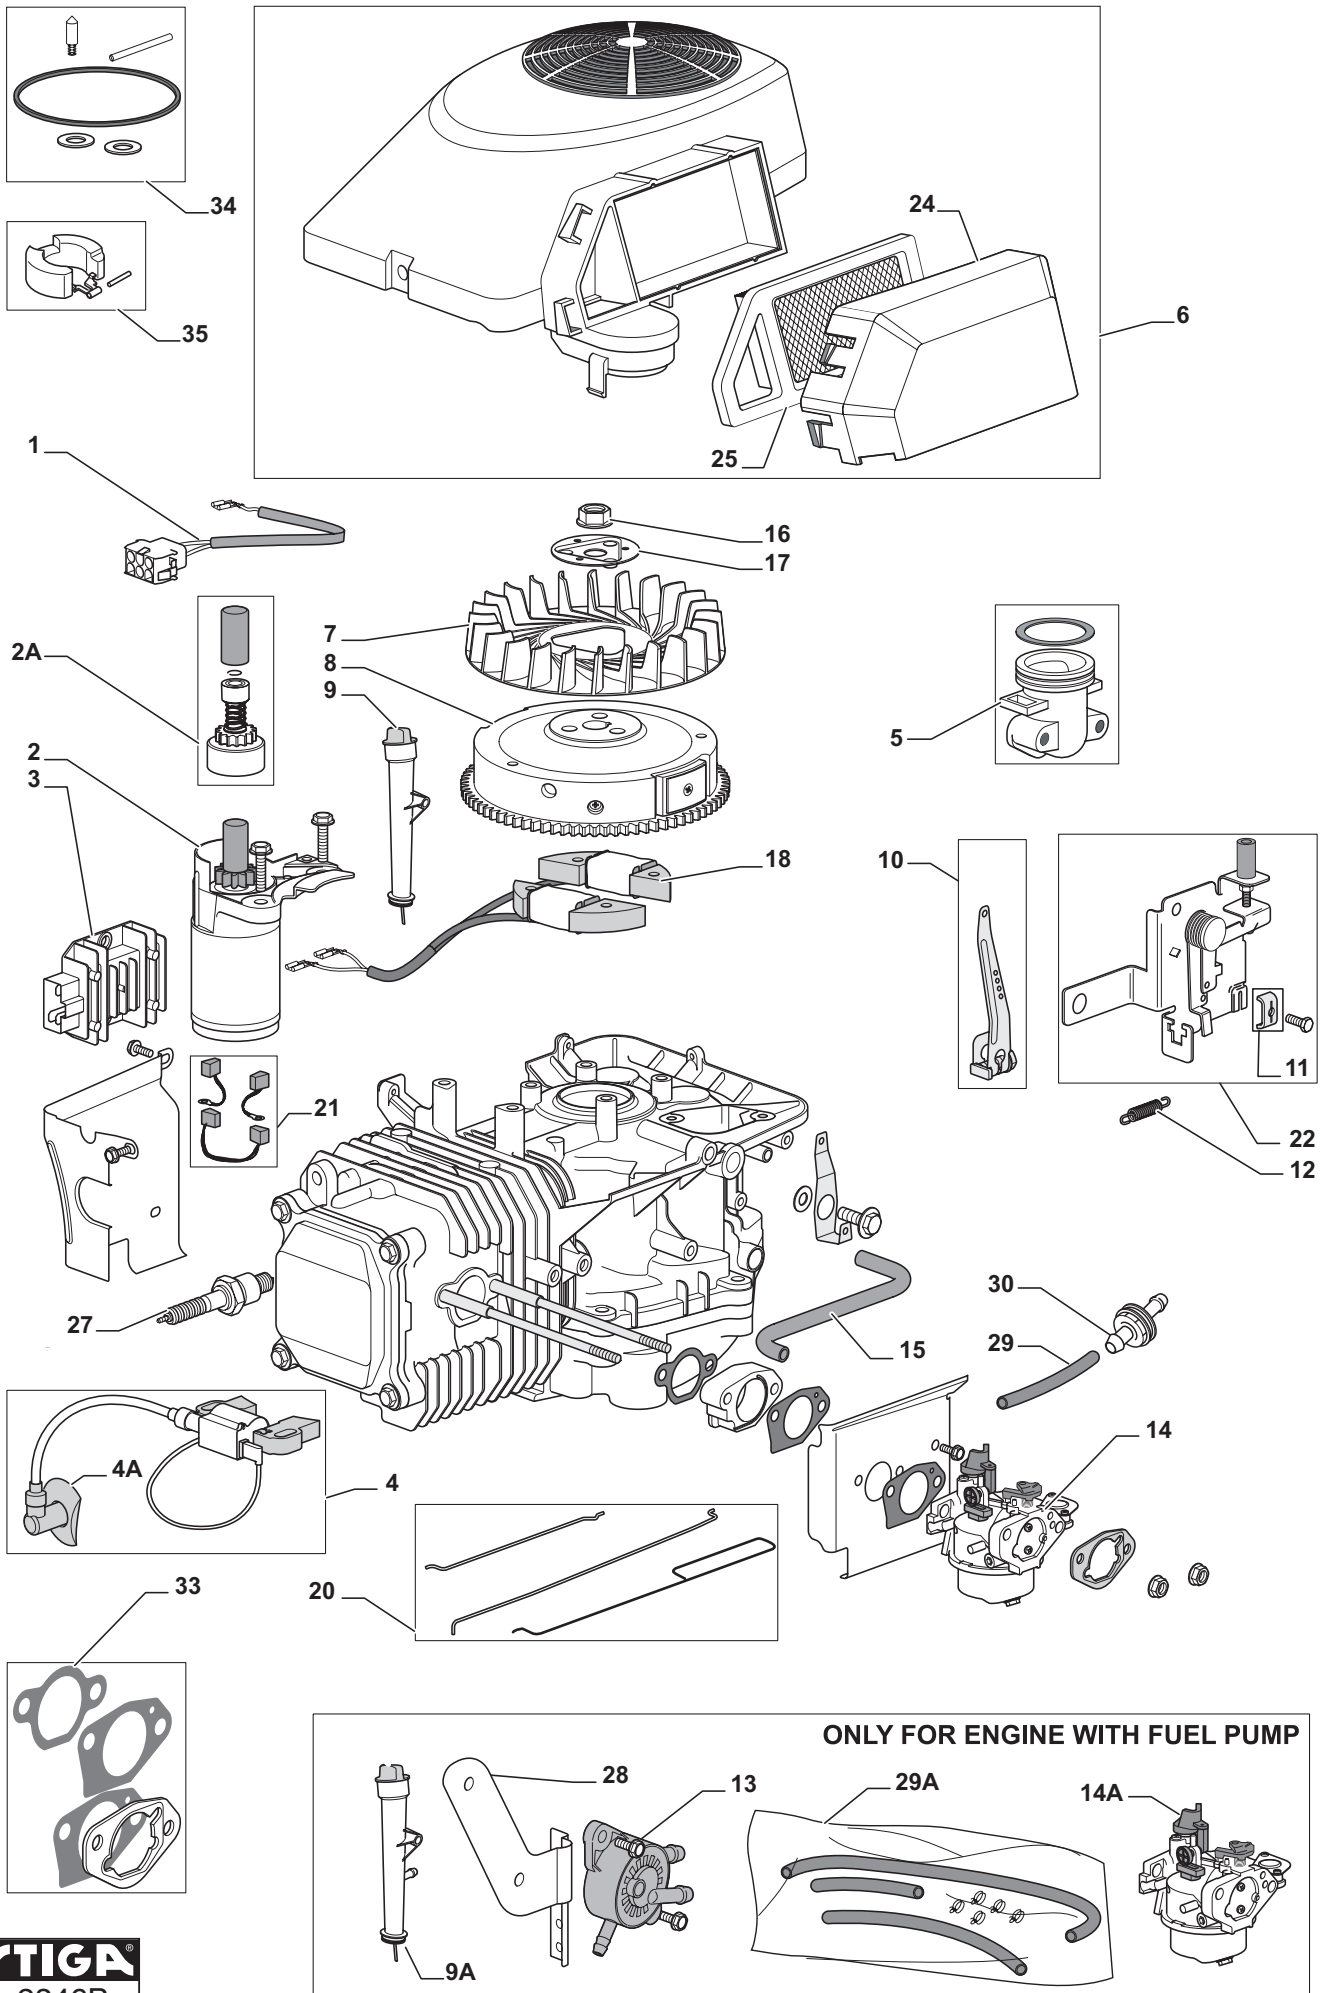

# Genuine Spare Parts

---

Utgåva Issue 2010- 11		Bildnr Picture No 2346B		GGP- MOTOR WM 12- 12,5 (414 cc)		GGP- ENGINE WM 12- 12,5 (414 cc)		Sida Page 428	
Pos. Fig.	Antal/Quantity				Art nr Part No	Benämning	Description	Sats Kit	Anmärkning Notes
	WM 12 12,5								
1	1				118550207/0	Kabel- likriktare .....	Output wire- rectifier .....		
2	1				118550214/0	Startmotor .....	Starter motor .....		
2A	1				118550365/1	Rep.sats .....	Repair kit.....		
3	1				118550208/0	Likriktare .....	Rectifier .....		
4	1				118550209/0	Elektronikspole .....	Electronic coil .....		
4A	1				118550448/0	• Tändstiftshatt.....	• Spark plug terminal.....		
5	1				118550320/1	Insugningsrör .....	Intake manifold .....		
6	1				118550319/0	Fläktkåpa kpl.....	Cover assy .....		
7	1				118550235/0	Kylfläkt.....	Cooling fan.....		
8	1				118550234/1	Svånghjul.....	Flywheel .....		
9	1				118550205/1	Oljepåfyllning kpl .....	Oil filler assy .....		
9A	1				118550444/0	Oljepåfyllning kpl .....	Oil filler assy .....		w fuel pump
10	1				118550330/1	Regulatorarm.....	Governor lever .....		
11	1				118550212/0	• Wireklämma .....	• Casing clamp .....		
12	1				118550213/0	Regulatorfjäder.....	Governor spring.....		
13	1				118550349/1	Bränslepump .....	Fuel pump .....		w fuel pump
14	1				118550434/0	Förgasare .....	Carburettor.....		
14A	1				118550435/0	Förgasare.....	Carburettor.....		w fuel pump
15	1				118550325/1	Ventilations slang .....	Breather tube .....		
16	1				118550237/0	Mutter.....	Nut .....		
17	1				118550236/0	Startskiva.....	Starter pulley.....		
18	1				118550210/1	Laddningsspole .....	Charge coil.....		
20	1				118550239/1	Regulatorlänk .....	Governor rod.....		
21	1				118550332/1	Borstar.....	Brush hold .....		
22	1				118550331/1	Reglageplatta.....	Remote control plate.....		
24	1				118550322/0	• Luftfilterkåpa.....	• Air cleaner cover .....		
25	1				118550321/0	• Luftfilter .....	• Air filter element.....		
27	1				9400- 0244- 00	Tändstift .....	Spark plug.....		Champion RC12YC
28	1				118550348/1	Fäste- bränslepump .....	Fuel pump bracket .....		w fuel pump
29	1				118550432/0	Bränsleslang .....	Fuel line.....		
29A	1				118550441/0	Bränsleslang .....	Fuel line.....		w fuel pump
30	1				118550354/1	Bränslefilter .....	Fuel filter .....		
33	1				118550217/0	Packningssats .....	Gasket set .....		
34	1				118550442/0	Packn.sats- förg.....	Gasket set- carb .....		
35	1				118550440/0	Rep.sats- förg .....	Repair kit- carb.....		