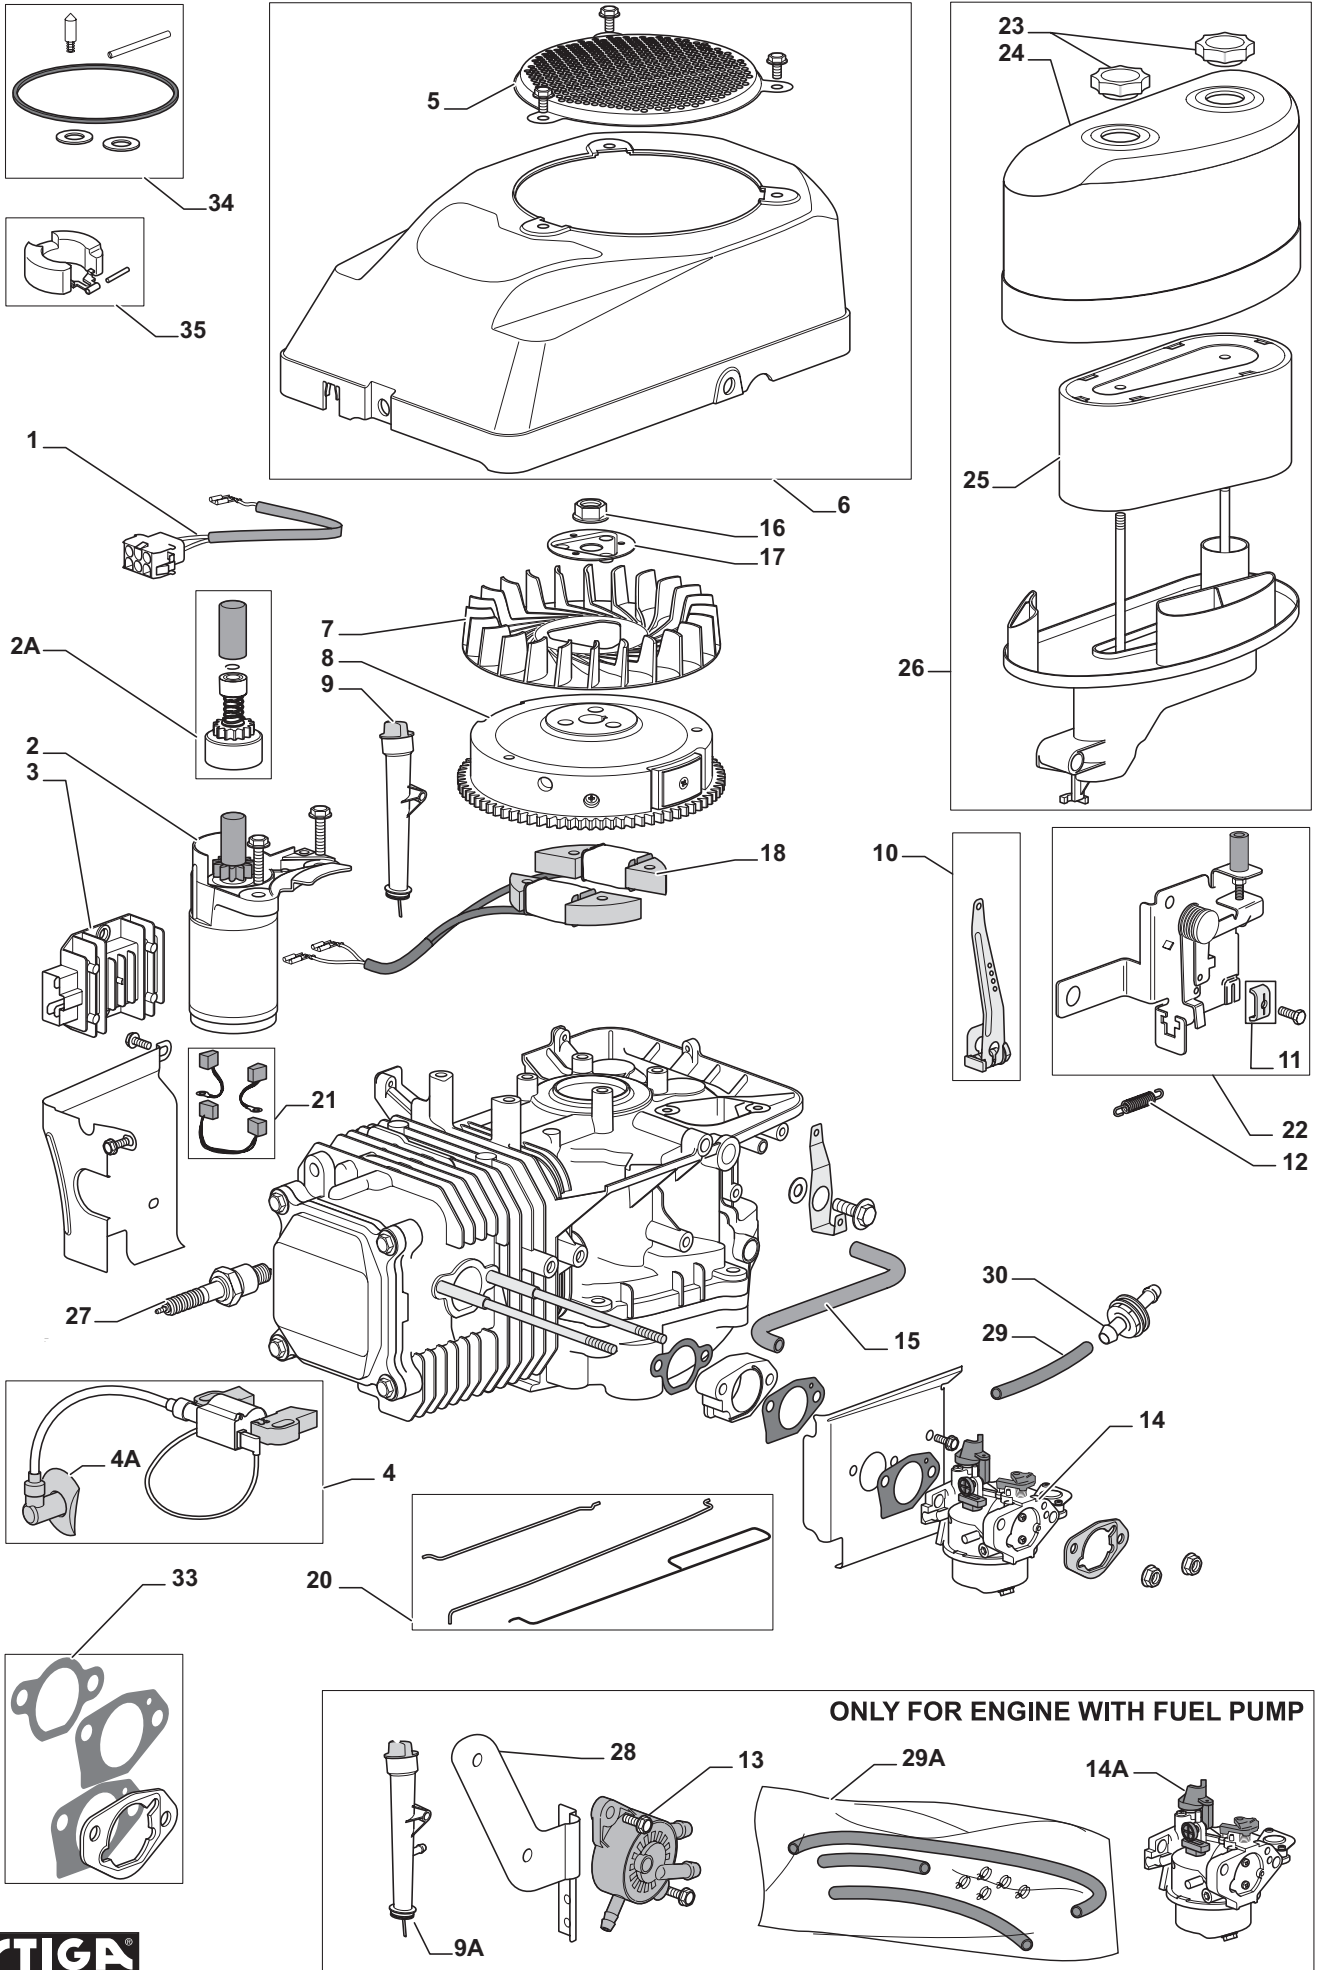

# Genuine Spare Parts

---

Utgåva Issue 2010- 11		Bildnr Picture No 2346B		GGP- MOTOR WM 12- 12,5 (414 cc)		GGP- ENGINE WM 12- 12,5 (414 cc)		Sida Page 428	
Pos. Fig.	Antal/Quantity				Art nr Part No	Benämning	Description	Sats Kit	Anmärkning Notes
	WM 12 12,5								
1	1				118550207/0	Kabel- likriktare .....	Output wire- rectifier .....		
2	1				118550214/0	Startmotor .....	Starter motor .....		
2A	1				118550365/1	Rep.sats .....	Repair kit.....		
3	1				118550208/0	Likriktare .....	Rectifier .....		
4	1				118550209/0	Elektronikspole .....	Electronic coil .....		
4A	1				118550448/0	• Tändstiftshatt.....	• Spark plug terminal.....		
5	1				118550320/1	Insugningsrör .....	Intake manifold .....		
6	1				118550319/0	Fläktkåpa kpl.....	Cover assy .....		
7	1				118550235/0	Kylfläkt.....	Cooling fan.....		
8	1				118550234/1	Svånghjul.....	Flywheel .....		
9	1				118550205/1	Oljepåfyllning kpl .....	Oil filler assy .....		
9A	1				118550444/0	Oljepåfyllning kpl .....	Oil filler assy .....		w fuel pump
10	1				118550330/1	Regulatorarm.....	Governor lever .....		
11	1				118550212/0	• Wireklämma .....	• Casing clamp .....		
12	1				118550213/0	Regulatorfjäder.....	Governor spring.....		
13	1				118550349/1	Bränslepump .....	Fuel pump .....		w fuel pump
14	1				118550434/0	Förgasare .....	Carburettor.....		
14A	1				118550435/0	Förgasare.....	Carburettor.....		w fuel pump
15	1				118550325/1	Ventilations slang .....	Breather tube .....		
16	1				118550237/0	Mutter.....	Nut .....		
17	1				118550236/0	Startskiva.....	Starter pulley.....		
18	1				118550210/1	Laddningsspole .....	Charge coil.....		
20	1				118550239/1	Regulatorlänk .....	Governor rod.....		
21	1				118550332/1	Borstar.....	Brush hold .....		
22	1				118550331/1	Reglageplatta.....	Remote control plate.....		
24	1				118550322/0	• Luftfilterkåpa.....	• Air cleaner cover .....		
25	1				118550321/0	• Luftfilter .....	• Air filter element.....		
27	1				9400- 0244- 00	Tändstift .....	Spark plug.....		Champion RC12YC
28	1				118550348/1	Fäste- bränslepump .....	Fuel pump bracket .....		w fuel pump
29	1				118550432/0	Bränsleslang .....	Fuel line.....		
29A	1				118550441/0	Bränsleslang .....	Fuel line.....		w fuel pump
30	1				118550354/1	Bränslefilter .....	Fuel filter .....		
33	1				118550217/0	Packningssats .....	Gasket set .....		
34	1				118550442/0	Packn.sats- förg.....	Gasket set- carb .....		
35	1				118550440/0	Rep.sats- förg .....	Repair kit- carb.....		