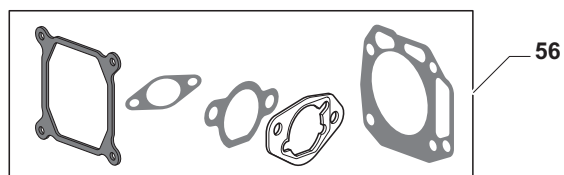

Utgåva Issue 2010-11		Bildnr Picture No 2347B		GGP- MOTOR WM 12- 12,5 WM 14		GGP- ENGINE WM 12- 12,5 WM 14		Sida Page 432	
Pos. Fig.	Antal/Quantity				Art nr Part No	Benämning	Description	Sats Kit	Anmärkning Notes
	WM 12 12,5	WM 14							
31	1	1			118550445/0	Vevhuslock kpl	Crankcase cover assy.....		
32	1	1			118550224/0	• Oljepump	• Oil pump		
33	1	1			118550226/0	Regulatorarm.....	Governor lever		
34	1	1			118550243/0	Kamaxel.....	Camshaft.....		
35	1	1			118550347/0	• Regulatordrev	• Speed governor.....		
36	1	1			118550232/0	Vevaxel	Crankshaft.....		
37	1	1			118550227/0	• Kullager	• Ball bearing		
38	1	1			118550233/0	Topplöck.....	Cylinder head		
39	1	1			118550206/0	Ventillöck.....	Head cover		
40	1	1			118550242/0	Stötstångssats.....	Push rod set.....		
41	1				118550328/1	Kolv kpl.....	Piston assy		
41		1			118550329/1	Kolv kpl.....	Piston assy		
42	1	1			118550223/0	• Oljepumplock.....	• Oil pump cover.....		
43	1	1			118550231/0	Vevstake	Connecting rod		
44	2	2			118550443/0	• Tätningsring	• Oil seal		
45	1	1			118550446/0	Packning.....	Gasket		
46	1	1			118550355/1	• Packning- vevhus.....	• Crankcase gasket		
50	1	1			118550240/0	Insugn.ventil.....	Intake valve		
51	1	1			118550241/0	Utblåsn.ventil.....	Exhaust valve		
52	1	1			118550334/0	Vipparm	Valve arm		
53	1				118550438/0	Packningssats	Gasket set		
53		1			118550450/0	Packningssats	Gasket set		
54	1	1			118550220/0	Skyddsplåt.....	Shroud comp kit		
55	1				118550436/0	Kolvringsats.....	Piston ring set.....		
55		1			118550447/0	Kolvringsats.....	Piston ring set.....		
56	1				118550437/0	Packn.sats- topplock.....	Gasket set- cyl.head		
56		1			118550449/0	Packn.sats- topplock.....	Gasket set- cyl.head		
99	1				118550439/0	Motor kpl	Engine assy.....		
99		1			118550451/0	Motor kpl	Engine assy.....