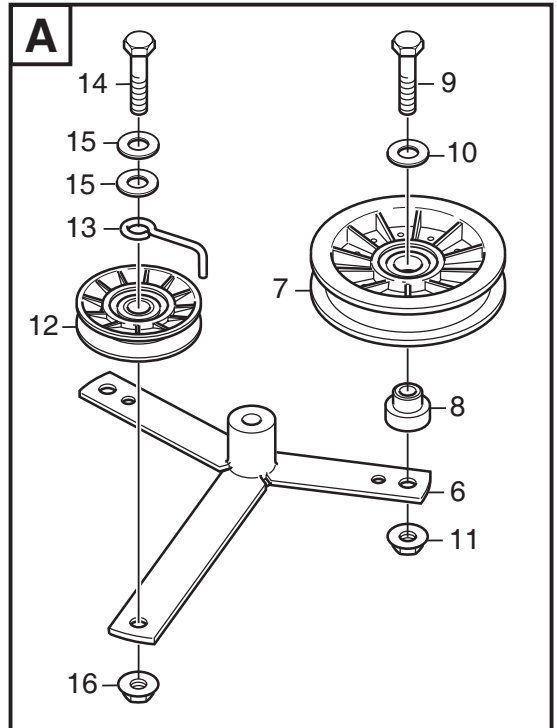

Utgåva Issue 2009- 11		Bildnr Picture No 2200A		VILLA MOTOR (B&S)		VILLA ENGINE (B&S)		Sida Page 296	
Pos. Fig.	Antal/Quantity			Art nr Part No	Benämning	Description	Sats Kit	Anmärkning Notes	
	2717 2718	2719							
1	1	1		9997-0840-16	Skruv.....	Screw.....		M8 x 40	
2	1	1		9747-0831-02	Mutter.....	Lock nut.....			
3	3	3		9955-3725-16	Skruv.....	Screw.....		3/8" x 25	
5	1	1		1134-6626-01	Bränsletank.....	Fuel tank.....			
6	1	1		1134-5532-01	Tanklock.....	Fuel tank cap.....			
7	1	1		1134-3224-01	Bensinkran.....	Fuel shut-off valve.....			
8	1	1		1134-3225-01	Gummibussning.....	Grommet.....			
9	1	1		1134-2975-05	Bensinslang.....	Fuel hose.....		L = 460 mm	
10	2	2		9578-0023-02	Slangklämma.....	Hose clamp.....			
12	1	1		1134-4808-01	Tankbygel.....	Tank clamp.....			
13	1	1		9699-0060-02	Planbricka.....	Flat washer.....			
14	1	1		9747-0631-02	Låsmutter.....	Lock nut.....			
15	1	1		1134-4807-02	Tank/batterihylla.....	Tank/battery shelf.....			
16	4	4		9829-8830-12	Skruv.....	Screw.....			
19	1	1		1134-0433-00	Ljuddämparpackning.....	Muffler gasket.....			
22	2	2		1134-4930-01	Skruv.....	Screw.....			
23A	1			1134-7781-01	Ljuddämpare.....	Muffler.....			
23B		1		1134-7744-01	Ljuddämpare.....	Muffler.....			
25	2	2		9893-0616-16	Skruv.....	Screw.....			
26	1	1		1134-6699-01	Värmeskydd.....	Heat guard.....			
27	4	4		9893-0616-16	Skruv.....	Screw.....