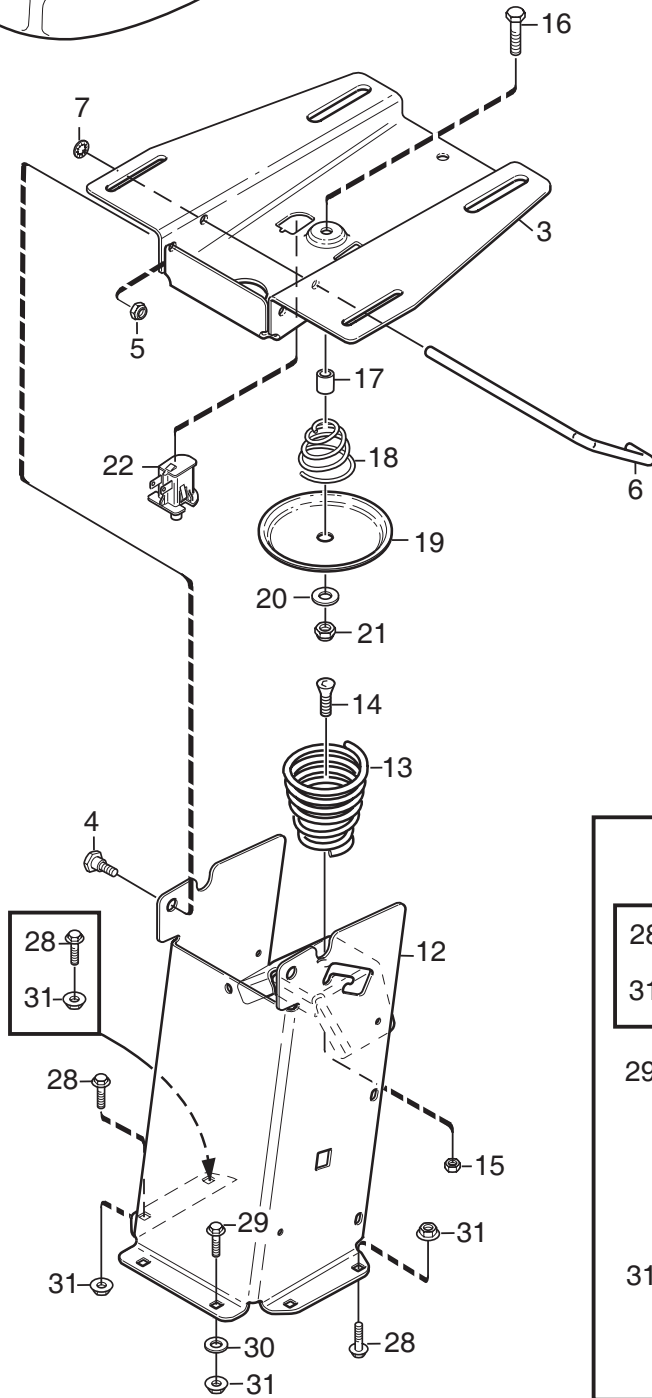

Utgåva Issue 2009- 11		Bildnr Picture No 1151C		VILLA REDSKAPSLYFT		VILLA LIFTING DEVICE		Sida Page 278	
Pos. Fig.	Antal/Quantity			Art nr Part No	Benämning	Description	Sats Kit	Anmärkning Notes	
	2717 2718 2719	2725 2727							
1	1	1		1134-4117-01	Fäste	Bracket			
2	2	2		9959-1025-16	Skruv	Screw			
3	2	2		9739-1031-22	Mutter	Nut			
4	2	2		1134-2684-01	Lager	Bearing			
5	1	1		1134-4945-01	Lyftspärr kpl	Lift catch assy			
9	1	1		9404-0027-01	• O-ring	• O-ring			
10	1	1		9650-0039-04	• Seegersäkring	• Lock ring			
11	1	1		9595-0276-01	• Spännstift	• Locating pin			
12	1	1		9997-0640-12	• Skruv	• Screw			
13	1	1		9747-0631-02	• Låsmutter	• Lock nut			
15	1	1		9897-0820-16	• Skruv	• Screw			
16	1	1		9747-0831-02	Mutter	Lock nut			
17	1	1		1134-4860-01	Lyftgaffel	Lift fork			
18	2	2		1134-0240-00	Ansätsskruv	Shoulder screw			
19	1	1		1134-4938-01	Lyftpedal	Lift pedal			
20	2	2		9997-0625-16	Skruv	Screw			
21	2	2		9739-0631-22	Mutter	Nut			
22	1	1		4231-0013-00	Fjäder	Spring