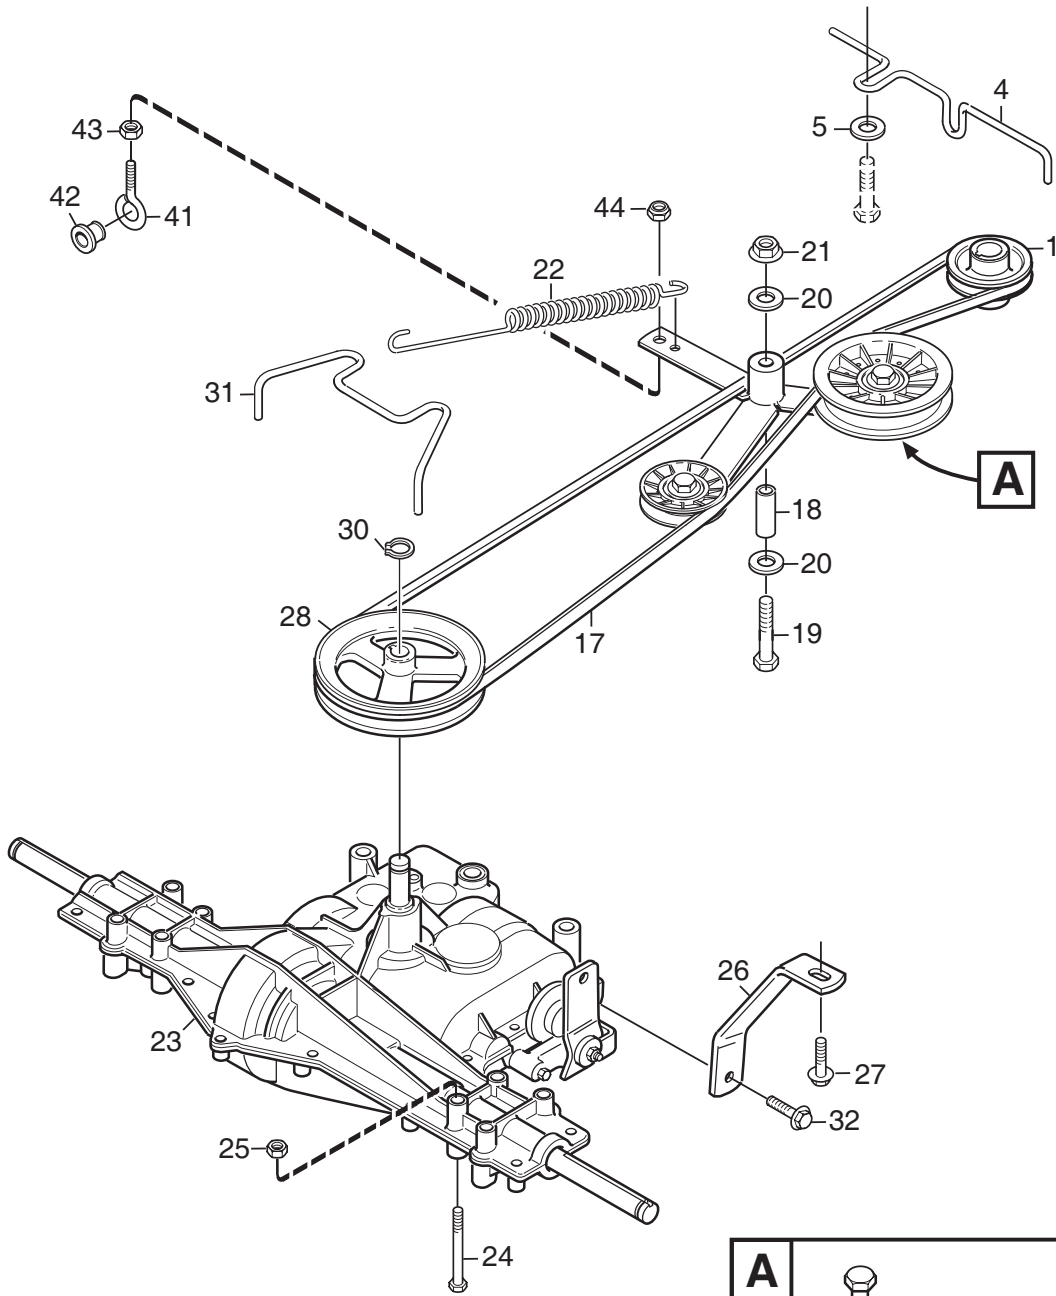

Utgåva Issue 2009- 11		Bildnr Picture No 2200A		VILLA MOTOR (B&S)		VILLA ENGINE (B&S)		Sida Page 296	
Pos. Fig.	Antal/Quantity			Art nr Part No	Benämning	Description	Sats Kit	Anmärkning Notes	
	2717 2718	2719							
1	1	1		9997-0840-16	Skruv.....	Screw.....		M8 x 40	
2	1	1		9747-0831-02	Mutter.....	Lock nut.....			
3	3	3		9955-3725-16	Skruv.....	Screw.....		3/8" x 25	
5	1	1		1134-6626-01	Bränsletank.....	Fuel tank.....			
6	1	1		1134-5532-01	Tanklock.....	Fuel tank cap.....			
7	1	1		1134-3224-01	Bensinkran.....	Fuel shut-off valve.....			
8	1	1		1134-3225-01	Gummibussning.....	Grommet.....			
9	1	1		1134-2975-05	Bensinslang.....	Fuel hose.....		L = 460 mm	
10	2	2		9578-0023-02	Slangklämma.....	Hose clamp.....			
12	1	1		1134-4808-01	Tankbygel.....	Tank clamp.....			
13	1	1		9699-0060-02	Planbricka.....	Flat washer.....			
14	1	1		9747-0631-02	Låsmutter.....	Lock nut.....			
15	1	1		1134-4807-02	Tank/batterihylla.....	Tank/battery shelf.....			
16	4	4		9829-8830-12	Skruv.....	Screw.....			
19	1	1		1134-0433-00	Ljuddämparpackning.....	Muffler gasket.....			
22	2	2		1134-4930-01	Skruv.....	Screw.....			
23A	1			1134-7781-01	Ljuddämpare.....	Muffler.....			
23B		1		1134-7744-01	Ljuddämpare.....	Muffler.....			
25	2	2		9893-0616-16	Skruv.....	Screw.....			
26	1	1		1134-6699-01	Värmeskydd.....	Heat guard.....			
27	4	4		9893-0616-16	Skruv.....	Screw.....