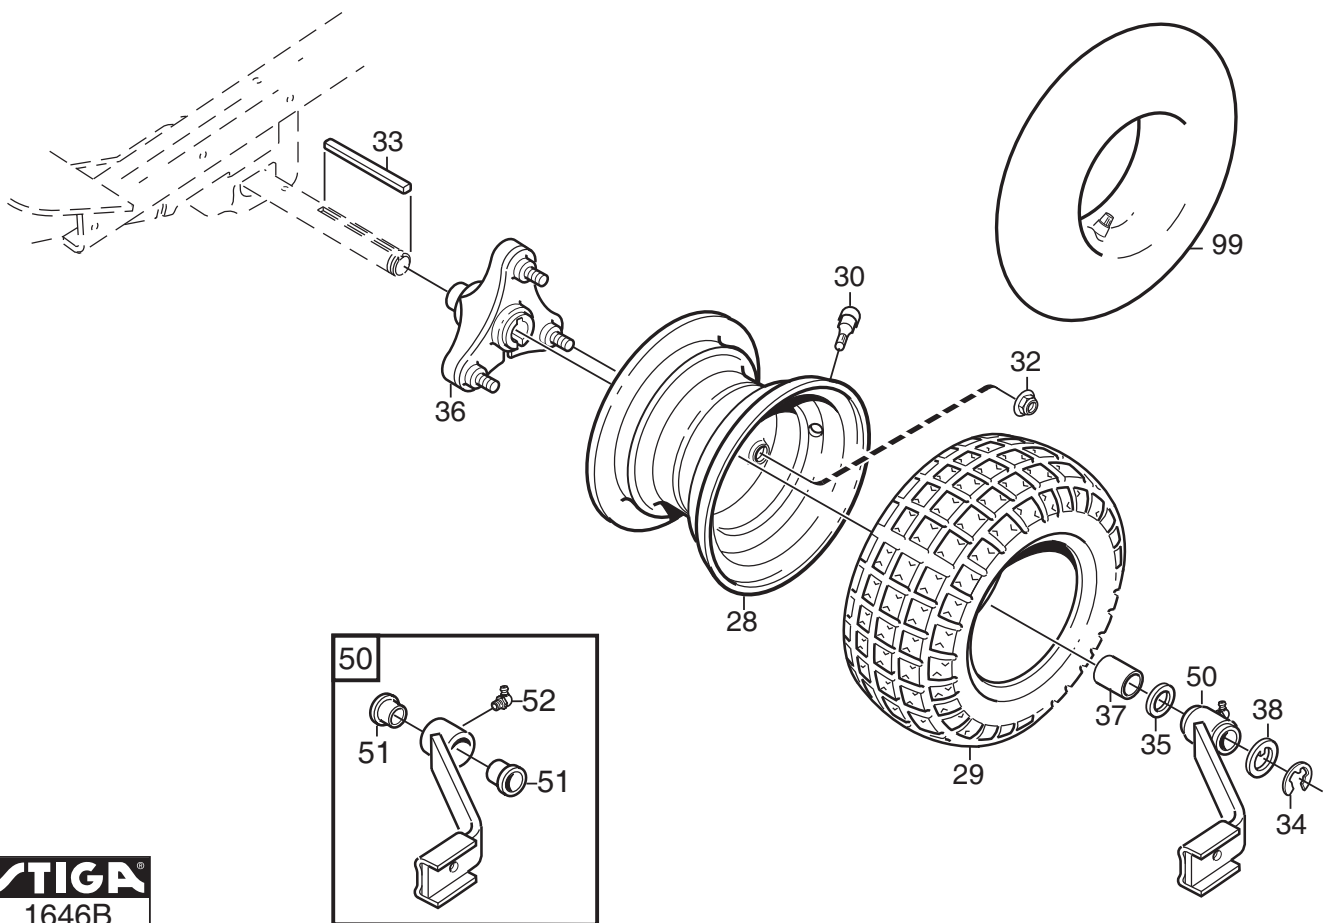

Utgåva Issue		Bildnr Picture No		VILLA HST TRANSMISSION		VILLA HST TRANSMISSION		Sida Page	
2009- 11		1157G						300	
Pos. Fig.	Antal/Quantity				Art nr Part No	Benämning	Description	Sats Kit	Anmärkning Notes
	2718	2719	2727						
1	1				1134-4611-01	Motorremskiva	Engine belt pulley		
4	1				1134-6637-01	Remstyrning	Belt guide		
5	1				9699-0056-02	Planbricka	Flat washer		
6	1				1134-4519-01	Spännarm	Tension arm		
7	1				1134-9091-01	Spännrulle	Tension roller		
8	1				1134-4614-01	Ansats	Shoulder spacer		
9	1				9997-1040-16	Skruv	Screw		
10	1				9699-0035-02	Planbricka	Flat washer		
11	1				9739-1031-22	Mutter	Nut		
12	1				1134-9027-02	Spännrulle- grå	Tension roller- grey		
13	1				1134-1795-01	Rembygel	Belt stirrup		
14	1				9997-1040-16	Skruv	Screw		
15	2				9699-0035-02	Planbricka	Flat washer		
16	1				9739-1031-22	Mutter	Nut		
17	1				1134-9064-01	Drivrem	Drive belt		= 9585- 0099- 01
18	1				1134-1565-08	Distans	Spacer		
19	1				9997-0870-16	Skruv	Screw		
20	2				9699-0056-02	Planbricka	Flat washer		
21	1				9739-0831-22	Mutter	Nut		
22	1				1134-5214-01	Fjäder	Spring		
23	1				1134-7766-01	Transaxel kpl.	Transaxle assy		Kanzaki K46CJ
24	4				9960-0860-12	Skruv	Screw		
25	4				9747-0831-02	Mutter	Lock nut		
26	1				1134-6290-01	Momentstag	Strut		
27	1				9945-0816-16	Skruv	Screw		
28	1				9997-0840-16	Skruv	Screw		
29	1				9747-0831-02	Mutter	Lock nut		
42	1				1134-5156-01	Dragstång	Pull rod		
43	1				1134-4014-01	Plastknopp	Plastic button		
44	1				9675-0009-02	Starlock	Starlock		
51	1				1134-2138-01	Skruvögla	Eye bolt		
52	1				1134-4779-01	Plastbussning	Plastic bushing		
53	1				9739-0831-22	Mutter	Nut		
54	1				9747-0831-02	Mutter	Lock nut		
55	1				1134-5319-01	Remstyrning	Belt guide		
56	1				9699-0056-02	Planbricka	Flat washer