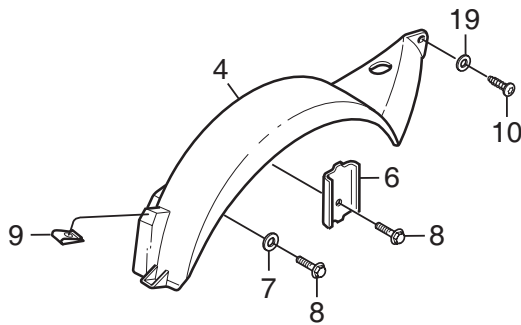

# Genuine Spare Parts

---

21

12

(x 2)

Utgåva Issue 2009- 11		Bildnr Picture No 2196A		VILLA MONTERINGSDETALJER		VILLA ASSEMBLY PARTS		Sida Page 272	
Pos. Fig.	Antal/Quantity				Art nr Part No	Benämning	Description	Sats Kit	Anmärkning Notes
	2718 2719 2725	2717	2727						
1	1	1	1		9595-0262-00	Spännstift .....	Locating pin .....		
2A	1	1	1		9699-0103-02	Shims .....	Flat washer .....		0.5 mm
2B	1	1	1		9699-0114-02	Shims .....	Flat washer .....		1.0 mm
3	2	2	2		1134-4185-01	Ansatsbricka .....	Flange washer .....		
5	4	4	4		9699-0056-02	Planbricka .....	Flat washer .....		
6	2	2	2		1134-4481-01	Vingmutter .....	Wing nut .....		
7	1	1	1		1134-4627-01	Dragögla .....	Tow bar .....		
8	2	2	2		9959-0820-16	Skruv .....	Screw .....		
9	4	4	4		9997-0820-16	Skruv .....	Screw .....		
10A	1	1	1		1134-4734-01	Tändningsnyckel .....	Ignition key .....		
10B	1	1	1		1134-6125-01	Tändningsnyckel .....	Ignition key .....		
11	1	1	1		1134-5245-01	Batterirem .....	Battery strap .....		
12	1	1	1		1134-6113-01	Batteriskruvar .....	Battery screws .....		
13	2	2	2		9898-1035-16	Skruv .....	Screw .....		
14	2	2	2		9739-1031-22	Mutter .....	Nut .....		
21	1				8211-0011-90	Bruksanvisning .....	Owner's manual .....		13-2718, 13-2719
21	1				8211-0036-90	Bruksanvisning .....	Owner's manual .....		13-2725
21			1		8211-0038-90	Bruksanvisning .....	Owner's manual .....		13-2727
21		1			8211-0040-90	Bruksanvisning .....	Owner's manual .....		13-2717
21	1				8211-0603-90	Monteringsanvisning .....	Assy instructions .....		
21	1				8211-0701-91	Säkerhetsföreskrifter .....	Safety regulations .....		
21	1	1	1		8211-0960-90	Garantikort .....	Warranty card .....		