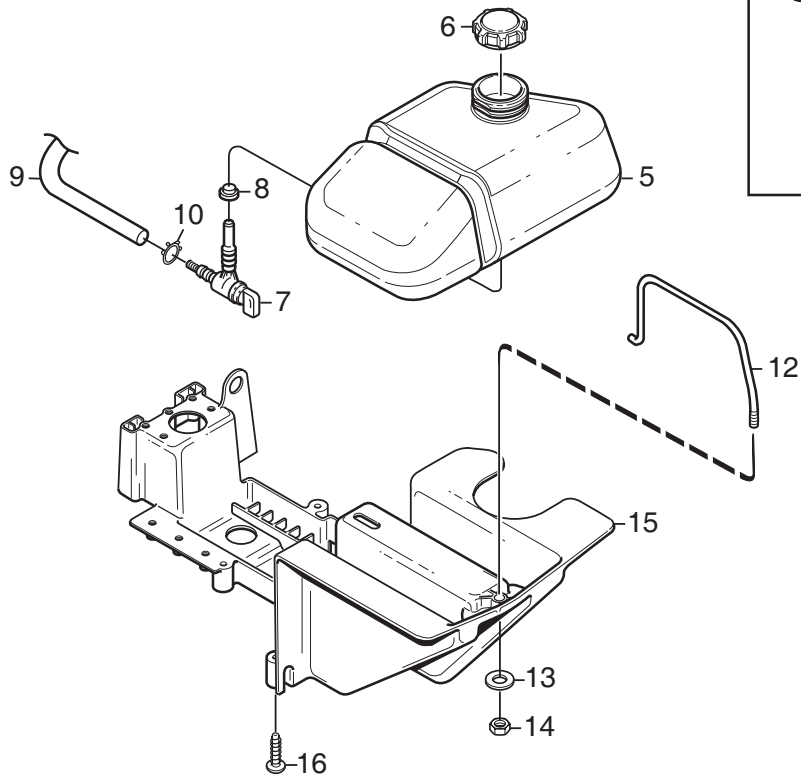

Utgåva Issue 2009- 11		Bildnr Picture No 2200A		VILLA MOTOR (B&S)		VILLA ENGINE (B&S)		Sida Page 296	
Pos. Fig.	Antal/Quantity			Art nr Part No	Benämning	Description	Sats Kit	Anmärkning Notes	
	2717 2718	2719							
1	1	1		9997-0840-16	Skruv.....	Screw.....		M8 x 40	
2	1	1		9747-0831-02	Mutter.....	Lock nut.....			
3	3	3		9955-3725-16	Skruv.....	Screw.....		3/8" x 25	
5	1	1		1134-6626-01	Bränsletank.....	Fuel tank.....			
6	1	1		1134-5532-01	Tanklock.....	Fuel tank cap.....			
7	1	1		1134-3224-01	Bensinkran.....	Fuel shut-off valve.....			
8	1	1		1134-3225-01	Gummibussning.....	Grommet.....			
9	1	1		1134-2975-05	Bensinslang.....	Fuel hose.....		L = 460 mm	
10	2	2		9578-0023-02	Slangklämma.....	Hose clamp.....			
12	1	1		1134-4808-01	Tankbygel.....	Tank clamp.....			
13	1	1		9699-0060-02	Planbricka.....	Flat washer.....			
14	1	1		9747-0631-02	Låsmutter.....	Lock nut.....			
15	1	1		1134-4807-02	Tank/batterihylla.....	Tank/battery shelf.....			
16	4	4		9829-8830-12	Skruv.....	Screw.....			
19	1	1		1134-0433-00	Ljuddämparpackning.....	Muffler gasket.....			
22	2	2		1134-4930-01	Skruv.....	Screw.....			
23A	1			1134-7781-01	Ljuddämpare.....	Muffler.....			
23B		1		1134-7744-01	Ljuddämpare.....	Muffler.....			
25	2	2		9893-0616-16	Skruv.....	Screw.....			
26	1	1		1134-6699-01	Värmeskydd.....	Heat guard.....			
27	4	4		9893-0616-16	Skruv.....	Screw.....