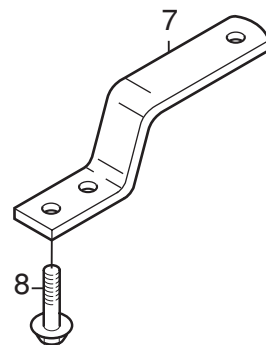

# Genuine Spare Parts

---

21

12

(x 2)

Utgåva Issue 2009- 11		Bildnr Picture No 2196A		VILLA MONTERINGSDETALJER		VILLA ASSEMBLY PARTS		Sida Page 272	
Pos. Fig.	Antal/Quantity				Art nr Part No	Benämning	Description	Sats Kit	Anmärkning Notes
	2718 2719 2725	2717	2727						
1	1	1	1		9595-0262-00	Spännstift .....	Locating pin .....		
2A	1	1	1		9699-0103-02	Shims .....	Flat washer .....		0.5 mm
2B	1	1	1		9699-0114-02	Shims .....	Flat washer .....		1.0 mm
3	2	2	2		1134-4185-01	Ansatsbricka .....	Flange washer .....		
5	4	4	4		9699-0056-02	Planbricka .....	Flat washer .....		
6	2	2	2		1134-4481-01	Vingmutter .....	Wing nut .....		
7	1	1	1		1134-4627-01	Dragögla .....	Tow bar .....		
8	2	2	2		9959-0820-16	Skruv .....	Screw .....		
9	4	4	4		9997-0820-16	Skruv .....	Screw .....		
10A	1	1	1		1134-4734-01	Tändningsnyckel .....	Ignition key .....		
10B	1	1	1		1134-6125-01	Tändningsnyckel .....	Ignition key .....		
11	1	1	1		1134-5245-01	Batterirem .....	Battery strap .....		
12	1	1	1		1134-6113-01	Batteriskruvar .....	Battery screws .....		
13	2	2	2		9898-1035-16	Skruv .....	Screw .....		
14	2	2	2		9739-1031-22	Mutter .....	Nut .....		
21	1				8211-0011-90	Bruksanvisning .....	Owner's manual .....		13-2718, 13-2719
21	1				8211-0036-90	Bruksanvisning .....	Owner's manual .....		13-2725
21			1		8211-0038-90	Bruksanvisning .....	Owner's manual .....		13-2727
21		1			8211-0040-90	Bruksanvisning .....	Owner's manual .....		13-2717
21	1				8211-0603-90	Monteringsanvisning .....	Assy instructions .....		
21	1				8211-0701-91	Säkerhetsföreskrifter .....	Safety regulations .....		
21	1	1	1		8211-0960-90	Garantikort .....	Warranty card .....		