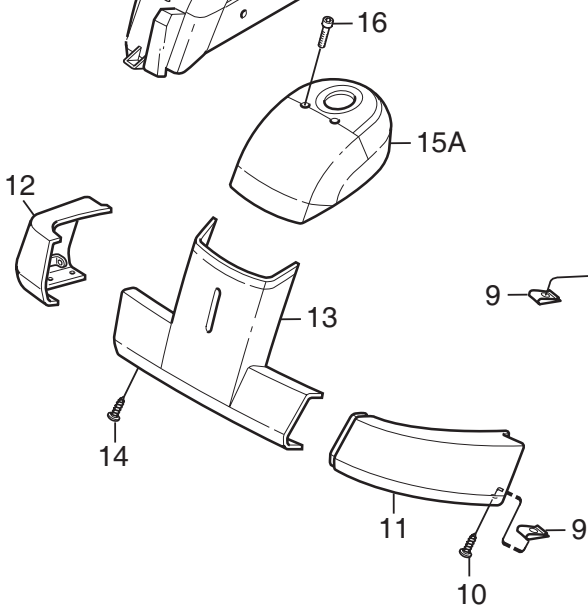

# Genuine Spare Parts

---

21

12

(x 2)

Utgåva Issue 2009- 11		Bildnr Picture No 2196A		VILLA MONTERINGSDETALJER		VILLA ASSEMBLY PARTS		Sida Page 272	
Pos. Fig.	Antal/Quantity				Art nr Part No	Benämning	Description	Sats Kit	Anmärkning Notes
	2718 2719 2725	2717	2727						
1	1	1	1		9595-0262-00	Spännstift .....	Locating pin .....		
2A	1	1	1		9699-0103-02	Shims .....	Flat washer .....		0.5 mm
2B	1	1	1		9699-0114-02	Shims .....	Flat washer .....		1.0 mm
3	2	2	2		1134-4185-01	Ansatsbricka .....	Flange washer .....		
5	4	4	4		9699-0056-02	Planbricka .....	Flat washer .....		
6	2	2	2		1134-4481-01	Vingmutter .....	Wing nut .....		
7	1	1	1		1134-4627-01	Dragögla .....	Tow bar .....		
8	2	2	2		9959-0820-16	Skruv .....	Screw .....		
9	4	4	4		9997-0820-16	Skruv .....	Screw .....		
10A	1	1	1		1134-4734-01	Tändningsnyckel .....	Ignition key .....		
10B	1	1	1		1134-6125-01	Tändningsnyckel .....	Ignition key .....		
11	1	1	1		1134-5245-01	Batterirem .....	Battery strap .....		
12	1	1	1		1134-6113-01	Batteriskruvar .....	Battery screws .....		
13	2	2	2		9898-1035-16	Skruv .....	Screw .....		
14	2	2	2		9739-1031-22	Mutter .....	Nut .....		
21	1				8211-0011-90	Bruksanvisning .....	Owner's manual .....		13-2718, 13-2719
21	1				8211-0036-90	Bruksanvisning .....	Owner's manual .....		13-2725
21			1		8211-0038-90	Bruksanvisning .....	Owner's manual .....		13-2727
21		1			8211-0040-90	Bruksanvisning .....	Owner's manual .....		13-2717
21	1				8211-0603-90	Monteringsanvisning .....	Assy instructions .....		
21	1				8211-0701-91	Säkerhetsföreskrifter .....	Safety regulations .....		
21	1	1	1		8211-0960-90	Garantikort .....	Warranty card .....		