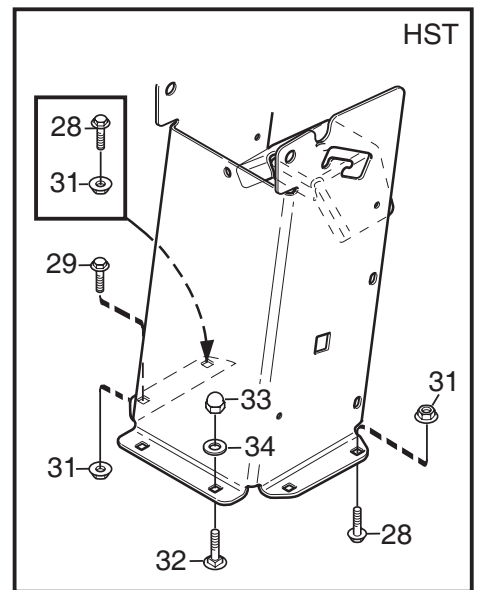

Utgåva Issue 2009- 11		Bildnr Picture No 1151C		VILLA REDSKAPSLYFT		VILLA LIFTING DEVICE		Sida Page 278	
Pos. Fig.	Antal/Quantity			Art nr Part No	Benämning	Description	Sats Kit	Anmärkning Notes	
	2717 2718 2719	2725 2727							
1	1	1		1134-4117-01	Fäste	Bracket			
2	2	2		9959-1025-16	Skruv	Screw			
3	2	2		9739-1031-22	Mutter	Nut			
4	2	2		1134-2684-01	Lager	Bearing			
5	1	1		1134-4945-01	Lyftspärr kpl	Lift catch assy			
9	1	1		9404-0027-01	• O-ring	• O-ring			
10	1	1		9650-0039-04	• Seegersäkring	• Lock ring			
11	1	1		9595-0276-01	• Spännstift	• Locating pin			
12	1	1		9997-0640-12	• Skruv	• Screw			
13	1	1		9747-0631-02	• Låsmutter	• Lock nut			
15	1	1		9897-0820-16	• Skruv	• Screw			
16	1	1		9747-0831-02	Mutter	Lock nut			
17	1	1		1134-4860-01	Lyftgaffel	Lift fork			
18	2	2		1134-0240-00	Ansätsskruv	Shoulder screw			
19	1	1		1134-4938-01	Lyftpedal	Lift pedal			
20	2	2		9997-0625-16	Skruv	Screw			
21	2	2		9739-0631-22	Mutter	Nut			
22	1	1		4231-0013-00	Fjäder	Spring