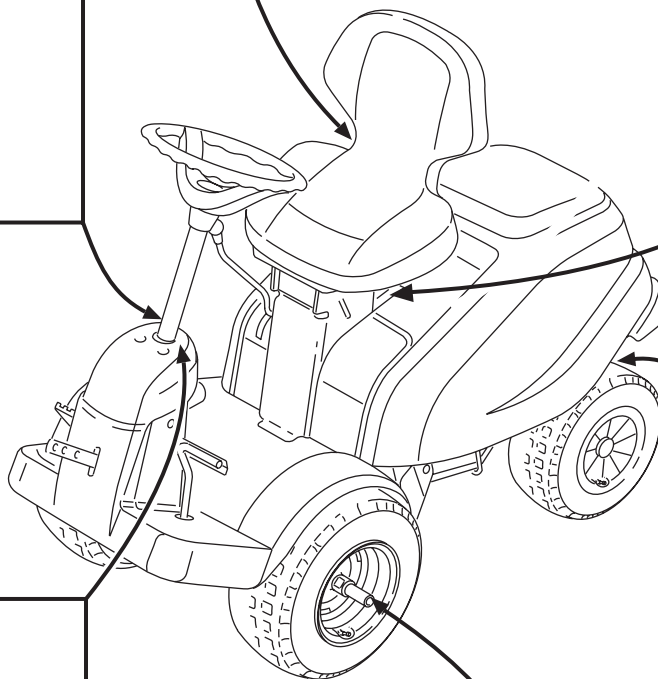

# Genuine Spare Parts

---

21

12

(x 2)

Utgåva Issue 2009- 11		Bildnr Picture No 2196A		VILLA MONTERINGSDETALJER		VILLA ASSEMBLY PARTS		Sida Page 272	
Pos. Fig.	Antal/Quantity				Art nr Part No	Benämning	Description	Sats Kit	Anmärkning Notes
	2718 2719 2725	2717	2727						
1	1	1	1		9595-0262-00	Spännstift .....	Locating pin .....		
2A	1	1	1		9699-0103-02	Shims .....	Flat washer .....		0.5 mm
2B	1	1	1		9699-0114-02	Shims .....	Flat washer .....		1.0 mm
3	2	2	2		1134-4185-01	Ansatsbricka .....	Flange washer .....		
5	4	4	4		9699-0056-02	Planbricka .....	Flat washer .....		
6	2	2	2		1134-4481-01	Vingmutter .....	Wing nut .....		
7	1	1	1		1134-4627-01	Dragögla .....	Tow bar .....		
8	2	2	2		9959-0820-16	Skruv .....	Screw .....		
9	4	4	4		9997-0820-16	Skruv .....	Screw .....		
10A	1	1	1		1134-4734-01	Tändningsnyckel .....	Ignition key .....		
10B	1	1	1		1134-6125-01	Tändningsnyckel .....	Ignition key .....		
11	1	1	1		1134-5245-01	Batterirem .....	Battery strap .....		
12	1	1	1		1134-6113-01	Batteriskruvar .....	Battery screws .....		
13	2	2	2		9898-1035-16	Skruv .....	Screw .....		
14	2	2	2		9739-1031-22	Mutter .....	Nut .....		
21	1				8211-0011-90	Bruksanvisning .....	Owner's manual .....		13-2718, 13-2719
21	1				8211-0036-90	Bruksanvisning .....	Owner's manual .....		13-2725
21			1		8211-0038-90	Bruksanvisning .....	Owner's manual .....		13-2727
21		1			8211-0040-90	Bruksanvisning .....	Owner's manual .....		13-2717
21	1				8211-0603-90	Monteringsanvisning .....	Assy instructions .....		
21	1				8211-0701-91	Säkerhetsföreskrifter .....	Safety regulations .....		
21	1	1	1		8211-0960-90	Garantikort .....	Warranty card .....		