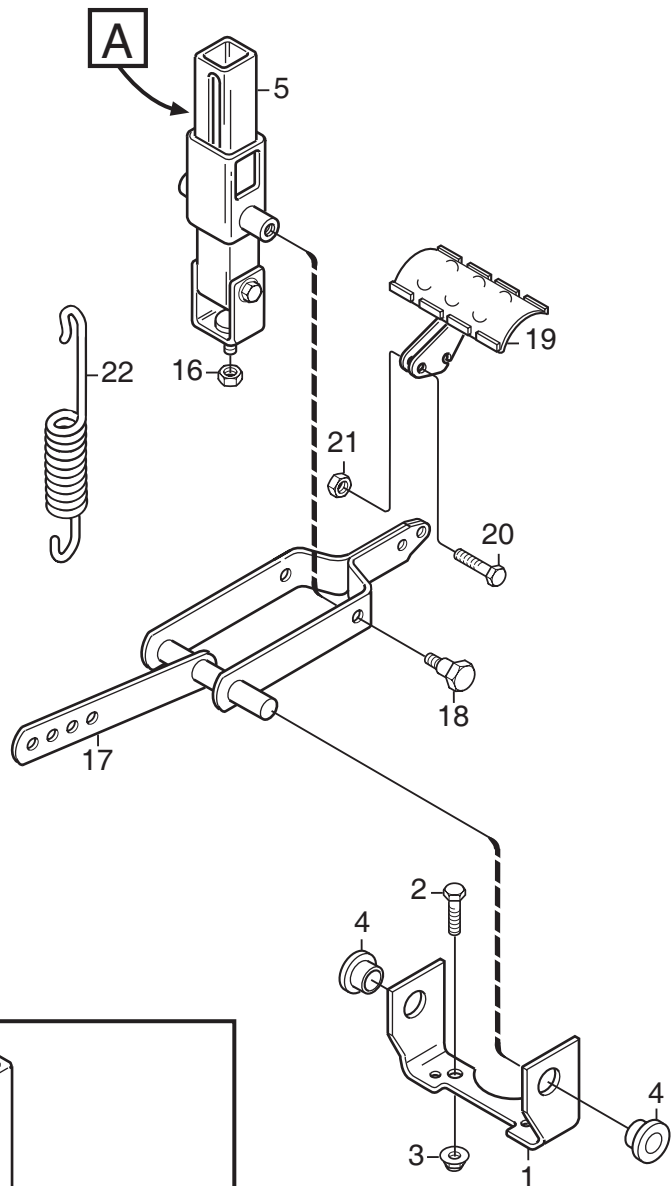

Utgåva Issue		Bildnr Picture No		VILLA RAM		VILLA FRAME		Sida Page	
2009- 11		1642B						276	
Pos. Fig.	Antal/Quantity			Art nr Part No	Benämning	Description	Sats Kit	Anmärkning Notes	
	2717 2725	2718 2719 2727							
1	1	1		1134-6635-01	Ram.....	Frame.....			
2	1	1		1134-5293-01	Durk.....	Floor plate.....			
3	2	2		9893-0616-16	Skruv.....	Screw.....			
4	1			1134-5338-03	Durkmatta.....	Floor mat.....			
4		1		1134-5339-03	Durkmatta.....	Floor mat.....			
5	1	1		1134-5453-03	Stötfångare- bak, grå.....	Bumper- rear, grey.....			
6	1	1		1134-6630-01	Stag- vä.....	Attachment- LH.....			
7	1	1		1134-6630-02	Stag- hö.....	Attachment- RH.....			
8	2	2		1134-0240-00	Ansatsskruv.....	Shoulder screw.....			
9	2	2		1134-4242-01	Distansbricka.....	Spacer washer.....			
10	2	2		9694-0001-00	Fjäderbricka.....	Washer.....			
11	2	2		9747-0831-02	Mutter.....	Lock nut.....			
12	2	2		9943-0516-16	Skruv.....	Screw.....			
13	2	2		9959-0820-16	Skruv.....	Screw.....		L = 20 mm	
14	2	2		9959-0825-16	Skruv.....	Screw.....		L = 25 mm	
15	1	1		9739-0831-22	Mutter.....	Nut.....			
16	3	3		9739-0831-22	Mutter.....	Nut.....