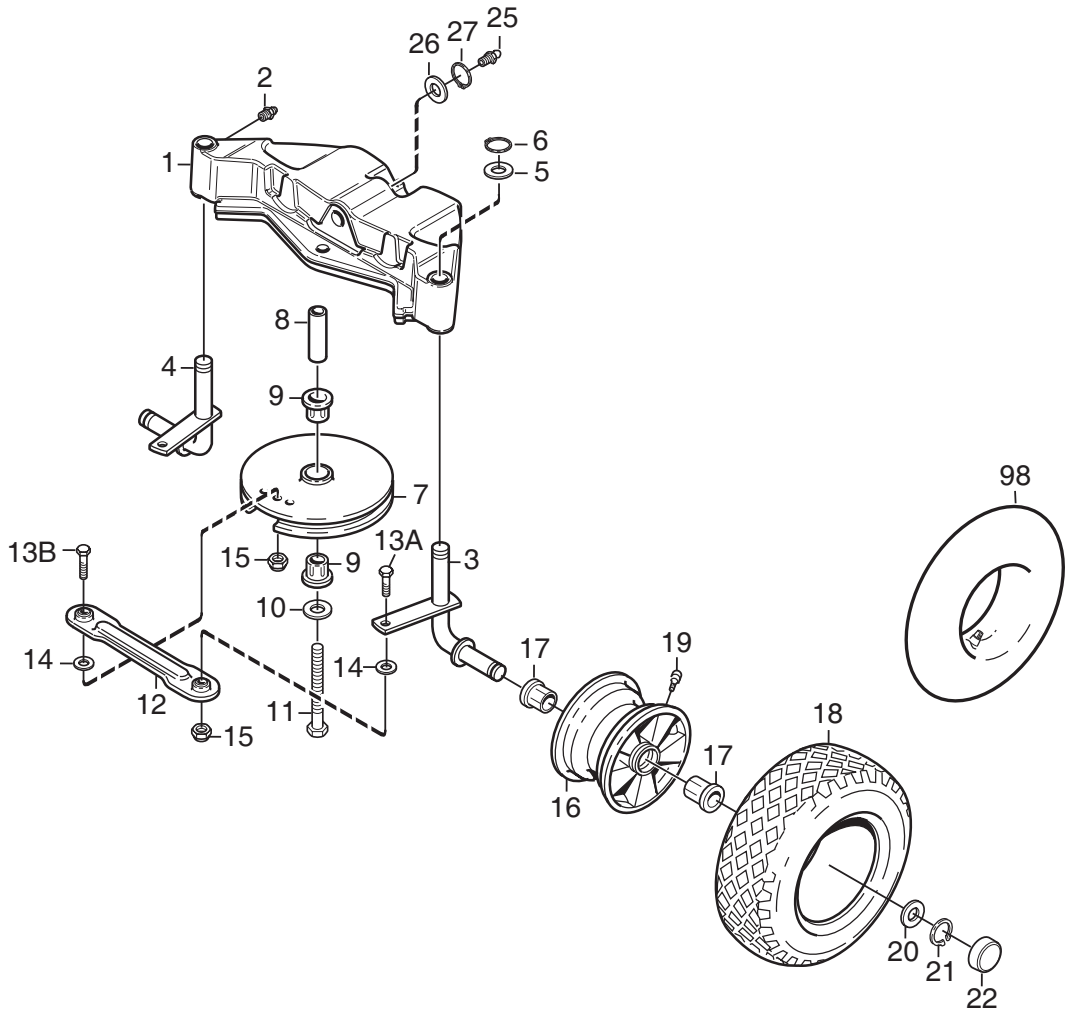

Utgåva Issue		Bildnr Picture No		VILLA HST TRANSMISSION		VILLA HST TRANSMISSION		Sida Page	
2009- 11		1157G						300	
Pos. Fig.	Antal/Quantity				Art nr Part No	Benämning	Description	Sats Kit	Anmärkning Notes
	2718	2719	2727						
1	1				1134-4611-01	Motorremskiva	Engine belt pulley		
4	1				1134-6637-01	Remstyrning	Belt guide		
5	1				9699-0056-02	Planbricka	Flat washer		
6	1				1134-4519-01	Spännarm	Tension arm		
7	1				1134-9091-01	Spännrulle	Tension roller		
8	1				1134-4614-01	Ansats	Shoulder spacer		
9	1				9997-1040-16	Skruv	Screw		
10	1				9699-0035-02	Planbricka	Flat washer		
11	1				9739-1031-22	Mutter	Nut		
12	1				1134-9027-02	Spännrulle- grå	Tension roller- grey		
13	1				1134-1795-01	Rembygel	Belt stirrup		
14	1				9997-1040-16	Skruv	Screw		
15	2				9699-0035-02	Planbricka	Flat washer		
16	1				9739-1031-22	Mutter	Nut		
17	1				1134-9064-01	Drivrem	Drive belt		= 9585- 0099- 01
18	1				1134-1565-08	Distans	Spacer		
19	1				9997-0870-16	Skruv	Screw		
20	2				9699-0056-02	Planbricka	Flat washer		
21	1				9739-0831-22	Mutter	Nut		
22	1				1134-5214-01	Fjäder	Spring		
23	1				1134-7766-01	Transaxel kpl.	Transaxle assy		Kanzaki K46CJ
24	4				9960-0860-12	Skruv	Screw		
25	4				9747-0831-02	Mutter	Lock nut		
26	1				1134-6290-01	Momentstag	Strut		
27	1				9945-0816-16	Skruv	Screw		
28	1				9997-0840-16	Skruv	Screw		
29	1				9747-0831-02	Mutter	Lock nut		
42	1				1134-5156-01	Dragstång	Pull rod		
43	1				1134-4014-01	Plastknopp	Plastic button		
44	1				9675-0009-02	Starlock	Starlock		
51	1				1134-2138-01	Skruvögla	Eye bolt		
52	1				1134-4779-01	Plastbussning	Plastic bushing		
53	1				9739-0831-22	Mutter	Nut		
54	1				9747-0831-02	Mutter	Lock nut		
55	1				1134-5319-01	Remstyrning	Belt guide		
56	1				9699-0056-02	Planbricka	Flat washer