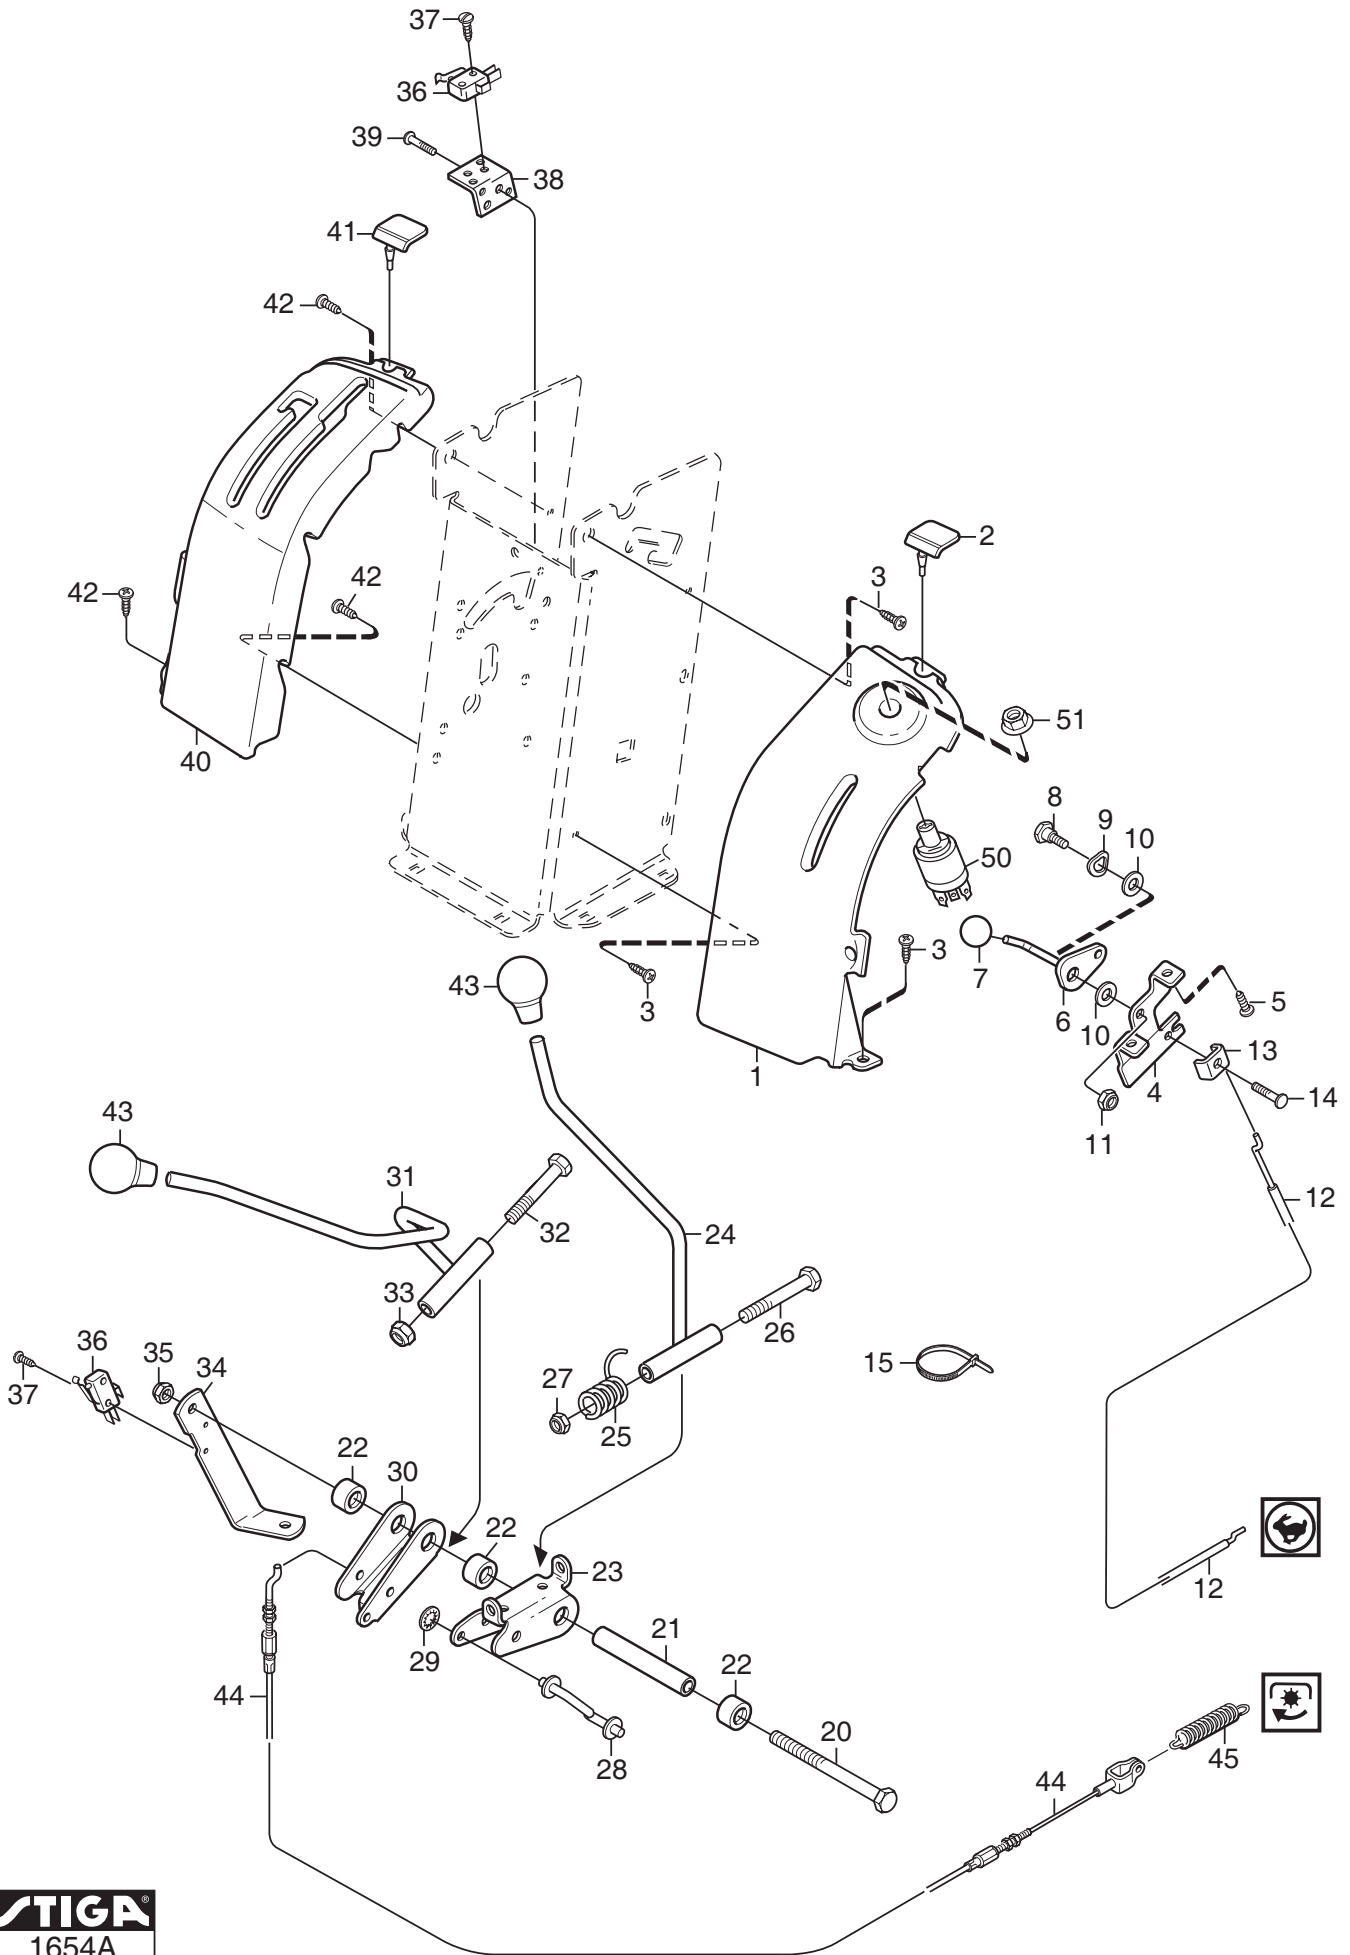

Utgåva Issue 2009- 11		Bildnr Picture No 1654A		VILLA HANDREGLAGE		VILLA HAND CONTROLS		Sida Page 284	
Pos. Fig.	Antal/Quantity				Art nr Part No	Benämning	Description	Sats Kit	Anmärkning Notes
	2717								
	2725								
1	1				1134-5286-01	Reglagepanel- vä	Control panel- LH		
2	2				1134-5531-01	Dämpare	Absorber		
3	3				9893-0616-16	Skruv	Screw		
4	1				1134-5357-01	Fäste	Bracket		
5	2				9838-9516-12	Skruv	Screw		
6	1				1134-4077-01	Gasreglage	Throttle control		
7	1				1134-4078-01	Knopp	Knob		
8	1				1134-0240-00	Ansatssskruv	Shoulder screw		
9	1				9694-0001-00	Fjäderbricka	Washer		
10	2				1134-4242-01	Distansbricka	Spacer washer		
11	1				9747-0831-02	Mutter	Lock nut		
12	1				1134-1597-13	Gaswire	Throttle cable		
13	1				9500-9991-00	Wireklämma	Cable clamp		
14	1				9943-0516-16	Skruv	Screw		
15	1				9579-0003-00	Buntband	Cable holder		
20	1				9997-0812-02	Skruv	Screw		
21	1				1134-5274-02	Distans	Spacer		
22	3				1134-3047-01	Distans	Spacer		
23	1				1134-5271-01	Reglagefäste	Control bracket		
24	1				1134-5275-01	Växelspak	Gear shift lever		
25	1				1134-5535-01	Fjäder	Spring		
26	1				9997-0890-12	Skruv	Screw		
27	1				9747-0831-02	Mutter	Lock nut		
28	1				1134-5268-01	Stag	Shifter rod		
29	1				9675-0009-02	Starlock	Starlock		
30	1				1134-5271-01	Reglagefäste	Control bracket		
31	1				1134-5276-01	Reglagespak	Control lever		
32	1				9997-0890-12	Skruv	Screw		
33	1				9747-0831-02	Mutter	Lock nut		
34	1				1134-5356-01	Stag	Strut		
35	1				9747-0831-02	Mutter	Lock nut		
36	2				9400-0312-01	Mikrobrytare	Micro switch		
37	4				9840-7716-16	Skruv	Screw		
38	1				1134-5358-01	Brytarfäste	Switch bracket		
39	2				9943-0516-16	Skruv	Screw		
40	1				1134-5285-01	Reglagepanel- hö	Control panel- RH		
41	2				1134-5531-01	Dämpare	Absorber		
42	4				9893-0616-16	Skruv	Screw		
43	2				1134-2551-01	Reglageknopp	Knob		
44	1				1134-3573-06	Krafttuttagswire	PTO cable		
45	1				1134-1242-02	Fjäder	Spring		
50	1				1134-4093-01	Tändningslås	Ignition switch		
51	1				1134-4749-01	Mutter	Nut