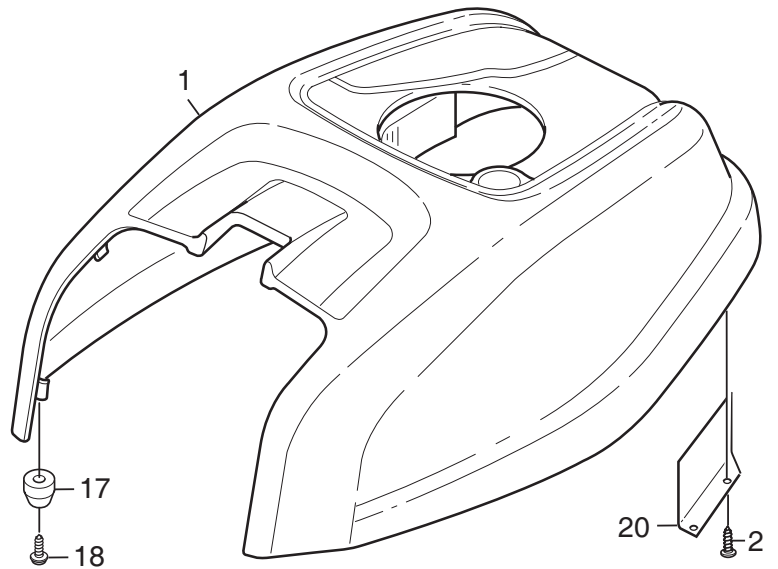

# Genuine Spare Parts

---

21

12

(x 2)

Utgåva Issue 2009- 11		Bildnr Picture No 2196A		VILLA MONTERINGSDETALJER		VILLA ASSEMBLY PARTS		Sida Page 272	
Pos. Fig.	Antal/Quantity				Art nr Part No	Benämning	Description	Sats Kit	Anmärkning Notes
	2718 2719 2725	2717	2727						
1	1	1	1		9595-0262-00	Spännstift .....	Locating pin .....		
2A	1	1	1		9699-0103-02	Shims .....	Flat washer .....		0.5 mm
2B	1	1	1		9699-0114-02	Shims .....	Flat washer .....		1.0 mm
3	2	2	2		1134-4185-01	Ansatsbricka .....	Flange washer .....		
5	4	4	4		9699-0056-02	Planbricka .....	Flat washer .....		
6	2	2	2		1134-4481-01	Vingmutter .....	Wing nut .....		
7	1	1	1		1134-4627-01	Dragögla .....	Tow bar .....		
8	2	2	2		9959-0820-16	Skruv .....	Screw .....		
9	4	4	4		9997-0820-16	Skruv .....	Screw .....		
10A	1	1	1		1134-4734-01	Tändningsnyckel .....	Ignition key .....		
10B	1	1	1		1134-6125-01	Tändningsnyckel .....	Ignition key .....		
11	1	1	1		1134-5245-01	Batterirem .....	Battery strap .....		
12	1	1	1		1134-6113-01	Batteriskruvar .....	Battery screws .....		
13	2	2	2		9898-1035-16	Skruv .....	Screw .....		
14	2	2	2		9739-1031-22	Mutter .....	Nut .....		
21	1				8211-0011-90	Bruksanvisning .....	Owner's manual .....		13-2718, 13-2719
21	1				8211-0036-90	Bruksanvisning .....	Owner's manual .....		13-2725
21			1		8211-0038-90	Bruksanvisning .....	Owner's manual .....		13-2727
21		1			8211-0040-90	Bruksanvisning .....	Owner's manual .....		13-2717
21	1				8211-0603-90	Monteringsanvisning .....	Assy instructions .....		
21	1				8211-0701-91	Säkerhetsföreskrifter .....	Safety regulations .....		
21	1	1	1		8211-0960-90	Garantikort .....	Warranty card .....		