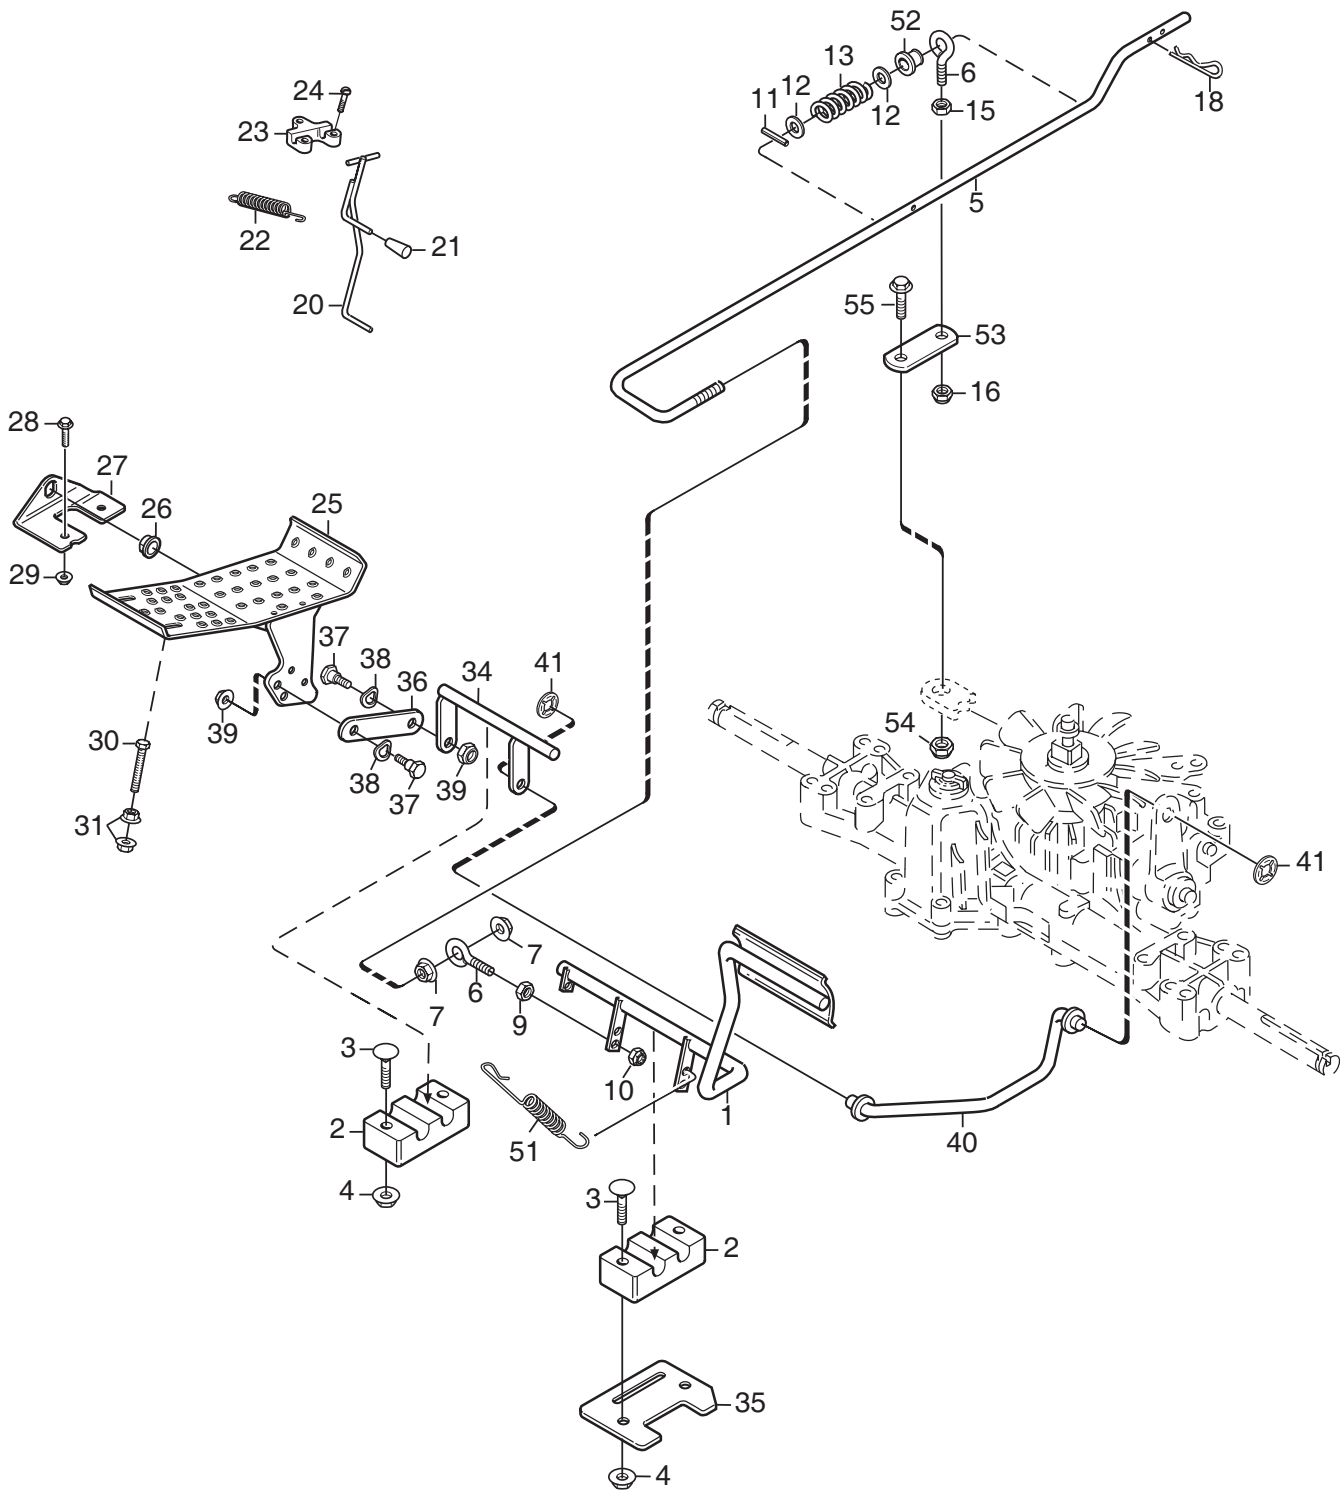

Utgåva Issue		Bildnr Picture No		VILLA HST FOTREGLAGE		VILLA HST FOOT CONTROLS		Sida Page	
2009- 11		1645B						290	
Pos. Fig.	Antal/Quantity				Art nr Part No	Benämning	Description	Sats Kit	Anmärkning Notes
	2718	2719	2727						
1	1				1134-4802-01	Pedal	Pedal		
2	2				1134-4624-01	Lager	Bearing.....		
3	4				9897-0640-12	Skruv	Screw.....		
4	4				9739-0631-22	Mutter.....	Nut		
5	1				1134-4949-01	Kopplingsstång.....	Clutch rod		
6	2				1134-2138-01	Skruvögla	Eye bolt		
7	2				9739-1031-22	Mutter.....	Nut		
9	1				9739-0831-22	Mutter.....	Nut		
10	1				9747-0831-02	Mutter.....	Lock nut.....		
11	1				9595-0208-00	Spännstift	Locating pin		
12	2				9699-0035-02	Planbricka.....	Flat washer.....		
13	1				1134-4617-01	Fjäder.....	Spring		
15	1				9739-0831-22	Mutter.....	Nut		
16	1				9747-0831-02	Mutter.....	Lock nut.....		
18	1				9598-0002-02	Låsnål	Pin lock		
20	1				1134-5353-01	Bromstång	Brake rod		
21	1				1134-2786-01	Plastknopp.....	Plastic knob		
22	1				1131-1497-01	Fjäder.....	Spring		
23	1				1134-4002-01	Fäste.....	Brake rod attachment.....		
24	3				9838-9516-12	Skruv	Screw		
25	1				1134-6353-01	Drivpedal	Drive pedal.....		
26	2				1134-6313-01	Lager	Bearing.....		
27	2				1134-2700-01	Fäste.....	Bracket.....		
28	2				9959-0820-16	Skruv	Screw.....		
29	2				9739-0831-22	Mutter.....	Nut		
30	1				9997-0870-16	Skruv	Screw.....		
31	2				9739-0831-22	Mutter.....	Nut		
34	1				1134-4440-01	Axel	Shaft		
35	1				1134-4793-01	Stopplåt	Stop plate.....		
36	1				1134-4441-01	Stag	Link		
37	2				1134-0240-00	Ansatsskruv.....	Shoulder screw.....		
38	2				9694-0001-00	Fjäderbricka	Washer.....		
39	2				9747-0831-02	Mutter.....	Lock nut.....		
40	1				1134-5288-01	Reglagestång.....	Control rod.....		
41	2				9675-0012-02	Starlock	Locking washer.....		
51	1				4231-0013-00	Fjäder.....	Spring		
52	1				1134-4779-01	Plastbusning.....	Plastic bushing		
53	1				1134-4972-01	Bromslänk	Brake link		
54	1				9747-0831-02	Mutter.....	Lock nut.....		
55	1				9997-0820-16	Skruv	Screw.....