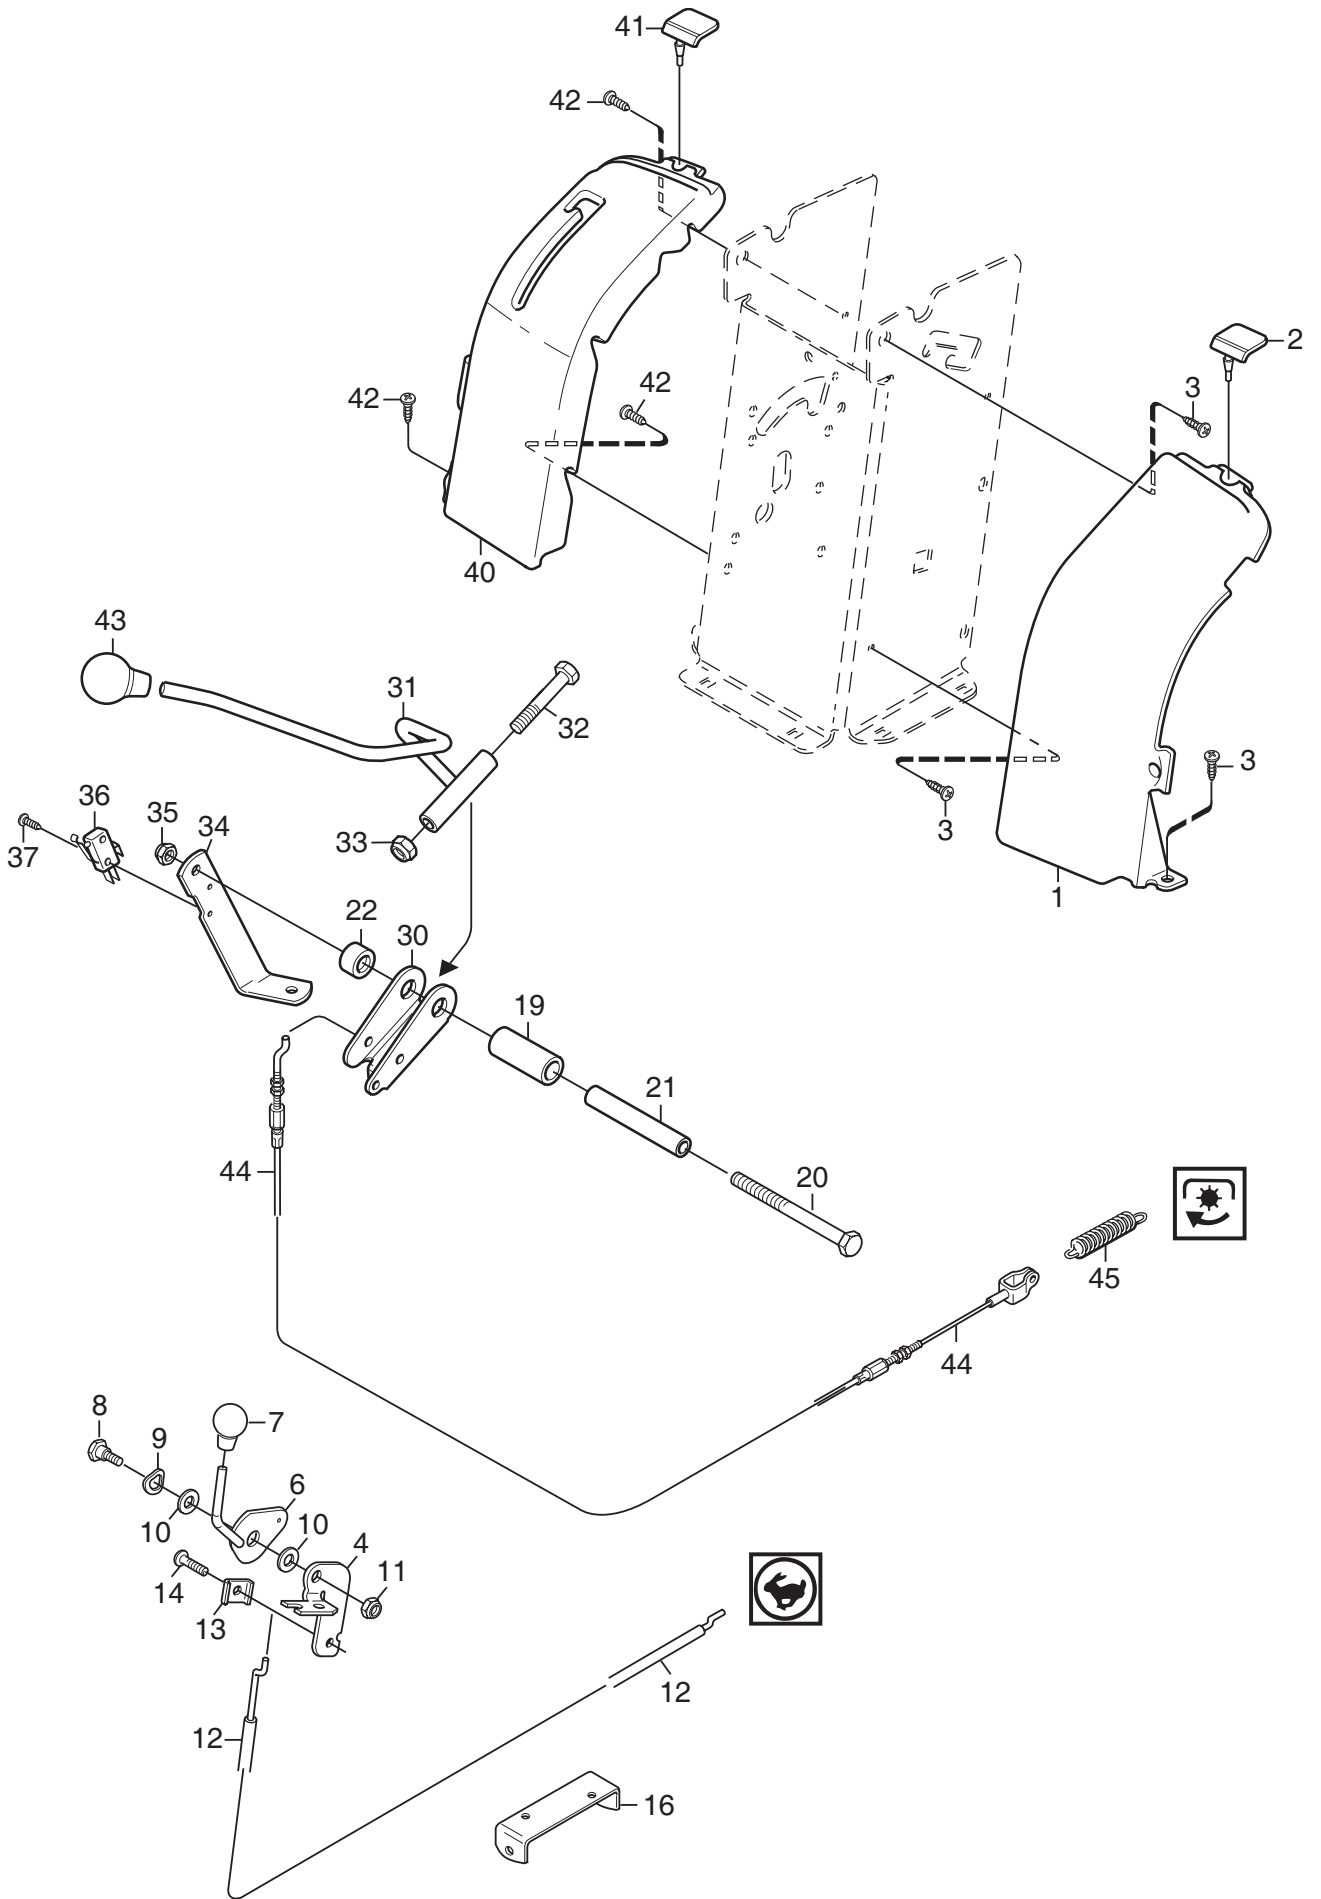

Utgåva Issue		Bildnr Picture No		VILLA HST HANDREGLAGE		VILLA HST HAND CONTROLS		Sida Page	
2009- 11		2201						286	
Pos. Fig.	Antal/Quantity				Art nr Part No	Benämning	Description	Sats Kit	Anmärkning Notes
	2718	2719	2727						
1	1				1134-5286-04	Reglagepanel- vä	Control panel- LH		
2	2				1134-5531-01	Dämpare	Absorber		
3	3				9893-0616-16	Skruv	Screw		
4	1				1134-5464-01	Fäste	Bracket		
6	1				1134-5465-01	Gasreglage.....	Throttle lever		
7	1				1134-4078-01	Knopp	Knob		
8	1				1134-0240-00	Ansattsskruv	Shoulder screw		
9	1				9694-0001-00	Fjäderbricka	Washer		
10	2				1134-4242-01	Distansbricka	Spacer washer		
11	1				9747-0831-02	Mutter	Lock nut		
12	1				1134-4197-03	Gaswire	Throttle cable		
13	1				9500-9991-00	Wireklämma	Cable clamp		
14	1				9943-0516-16	Skruv	Screw		
16	1				1134-6370-01	Wirestyrning	Wire guide.....		
19	1				1134-5508-01	Reglagehylsa	Control sleeve		
20	1				9997-0812-02	Skruv	Screw		
21	1				1134-5274-02	Distans	Spacer		
22	1				1134-3047-01	Distans	Spacer		
30	1				1134-5271-01	Reglagefäste	Control bracket		
31	1				1134-5276-01	Reglagespak	Control lever		
32	1				9997-0890-12	Skruv	Screw		
33	1				9747-0831-02	Mutter	Lock nut		
34	1				1134-5356-01	Stag	Strut		
35	1				9747-0831-02	Mutter	Lock nut		
36	1				9400-0312-01	Mikrobrytare.....	Micro switch		
37	2				9840-7716-16	Skruv	Screw		
40	1				1134-5285-02	Reglagepanel- hö	Control panel- RH.....		
41	2				1134-5531-01	Dämpare	Absorber		
42	4				9893-0616-16	Skruv	Screw		
43	1				1134-2551-01	Reglageknopp.....	Knob		
44	1				1134-3573-06	Kraftuttagwire	PTO cable.....		
45	1				1134-1242-02	Fjäder.....	Spring