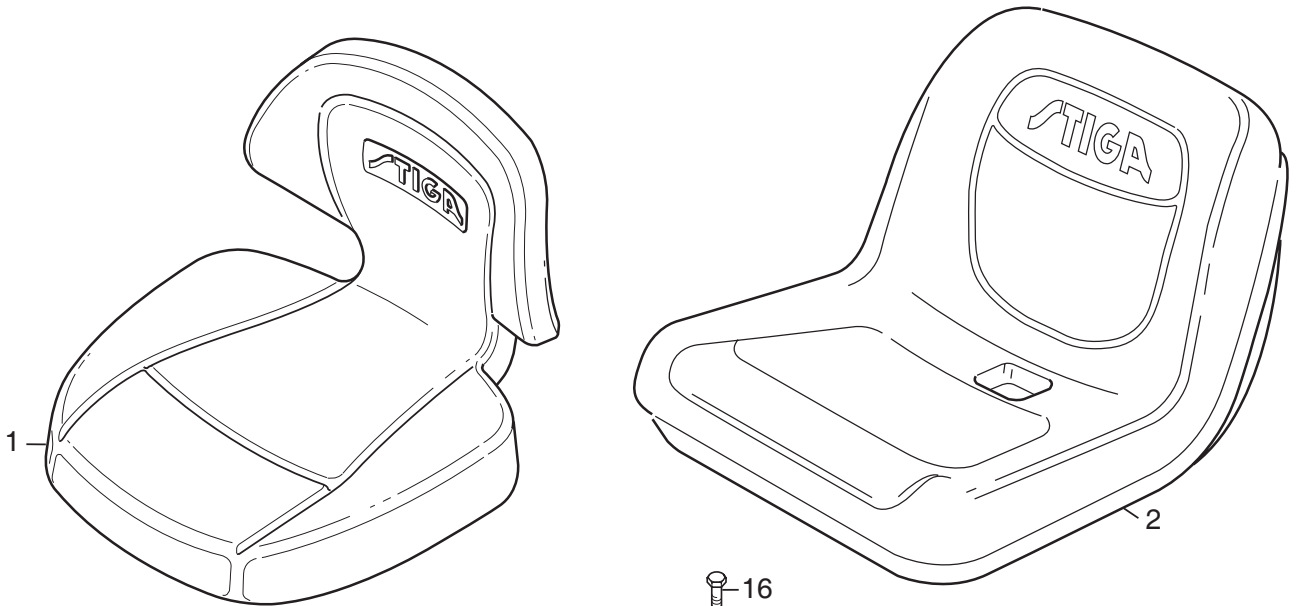

Utgåva Issue 2009- 11		Bildnr Picture No 1151C		VILLA REDSKAPSLYFT		VILLA LIFTING DEVICE		Sida Page 278	
Pos. Fig.	Antal/Quantity			Art nr Part No	Benämning	Description	Sats Kit	Anmärkning Notes	
	2717 2718 2719	2725 2727							
1	1	1		1134-4117-01	Fäste	Bracket			
2	2	2		9959-1025-16	Skruv	Screw			
3	2	2		9739-1031-22	Mutter	Nut			
4	2	2		1134-2684-01	Lager	Bearing			
5	1	1		1134-4945-01	Lyftspärr kpl	Lift catch assy			
9	1	1		9404-0027-01	• O-ring	• O-ring			
10	1	1		9650-0039-04	• Seegersäkring	• Lock ring			
11	1	1		9595-0276-01	• Spännstift	• Locating pin			
12	1	1		9997-0640-12	• Skruv	• Screw			
13	1	1		9747-0631-02	• Låsmutter	• Lock nut			
15	1	1		9897-0820-16	• Skruv	• Screw			
16	1	1		9747-0831-02	Mutter	Lock nut			
17	1	1		1134-4860-01	Lyftgaffel	Lift fork			
18	2	2		1134-0240-00	Ansätsskruv	Shoulder screw			
19	1	1		1134-4938-01	Lyftpedal	Lift pedal			
20	2	2		9997-0625-16	Skruv	Screw			
21	2	2		9739-0631-22	Mutter	Nut			
22	1	1		4231-0013-00	Fjäder	Spring