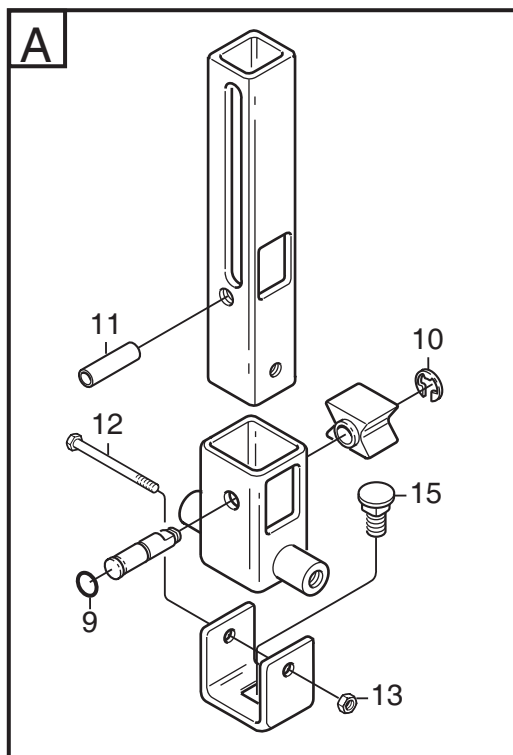

Utgåva Issue		Bildnr Picture No		VILLA RAM		VILLA FRAME		Sida Page	
2009- 11		1642B						276	
Pos. Fig.	Antal/Quantity			Art nr Part No	Benämning	Description	Sats Kit	Anmärkning Notes	
	2717 2725	2718 2719 2727							
1	1	1		1134-6635-01	Ram.....	Frame.....			
2	1	1		1134-5293-01	Durk.....	Floor plate.....			
3	2	2		9893-0616-16	Skruv.....	Screw.....			
4	1			1134-5338-03	Durkmatta.....	Floor mat.....			
4		1		1134-5339-03	Durkmatta.....	Floor mat.....			
5	1	1		1134-5453-03	Stötfångare- bak, grå.....	Bumper- rear, grey.....			
6	1	1		1134-6630-01	Stag- vä.....	Attachment- LH.....			
7	1	1		1134-6630-02	Stag- hö.....	Attachment- RH.....			
8	2	2		1134-0240-00	Ansatsskruv.....	Shoulder screw.....			
9	2	2		1134-4242-01	Distansbricka.....	Spacer washer.....			
10	2	2		9694-0001-00	Fjäderbricka.....	Washer.....			
11	2	2		9747-0831-02	Mutter.....	Lock nut.....			
12	2	2		9943-0516-16	Skruv.....	Screw.....			
13	2	2		9959-0820-16	Skruv.....	Screw.....		L = 20 mm	
14	2	2		9959-0825-16	Skruv.....	Screw.....		L = 25 mm	
15	1	1		9739-0831-22	Mutter.....	Nut.....			
16	3	3		9739-0831-22	Mutter.....	Nut.....