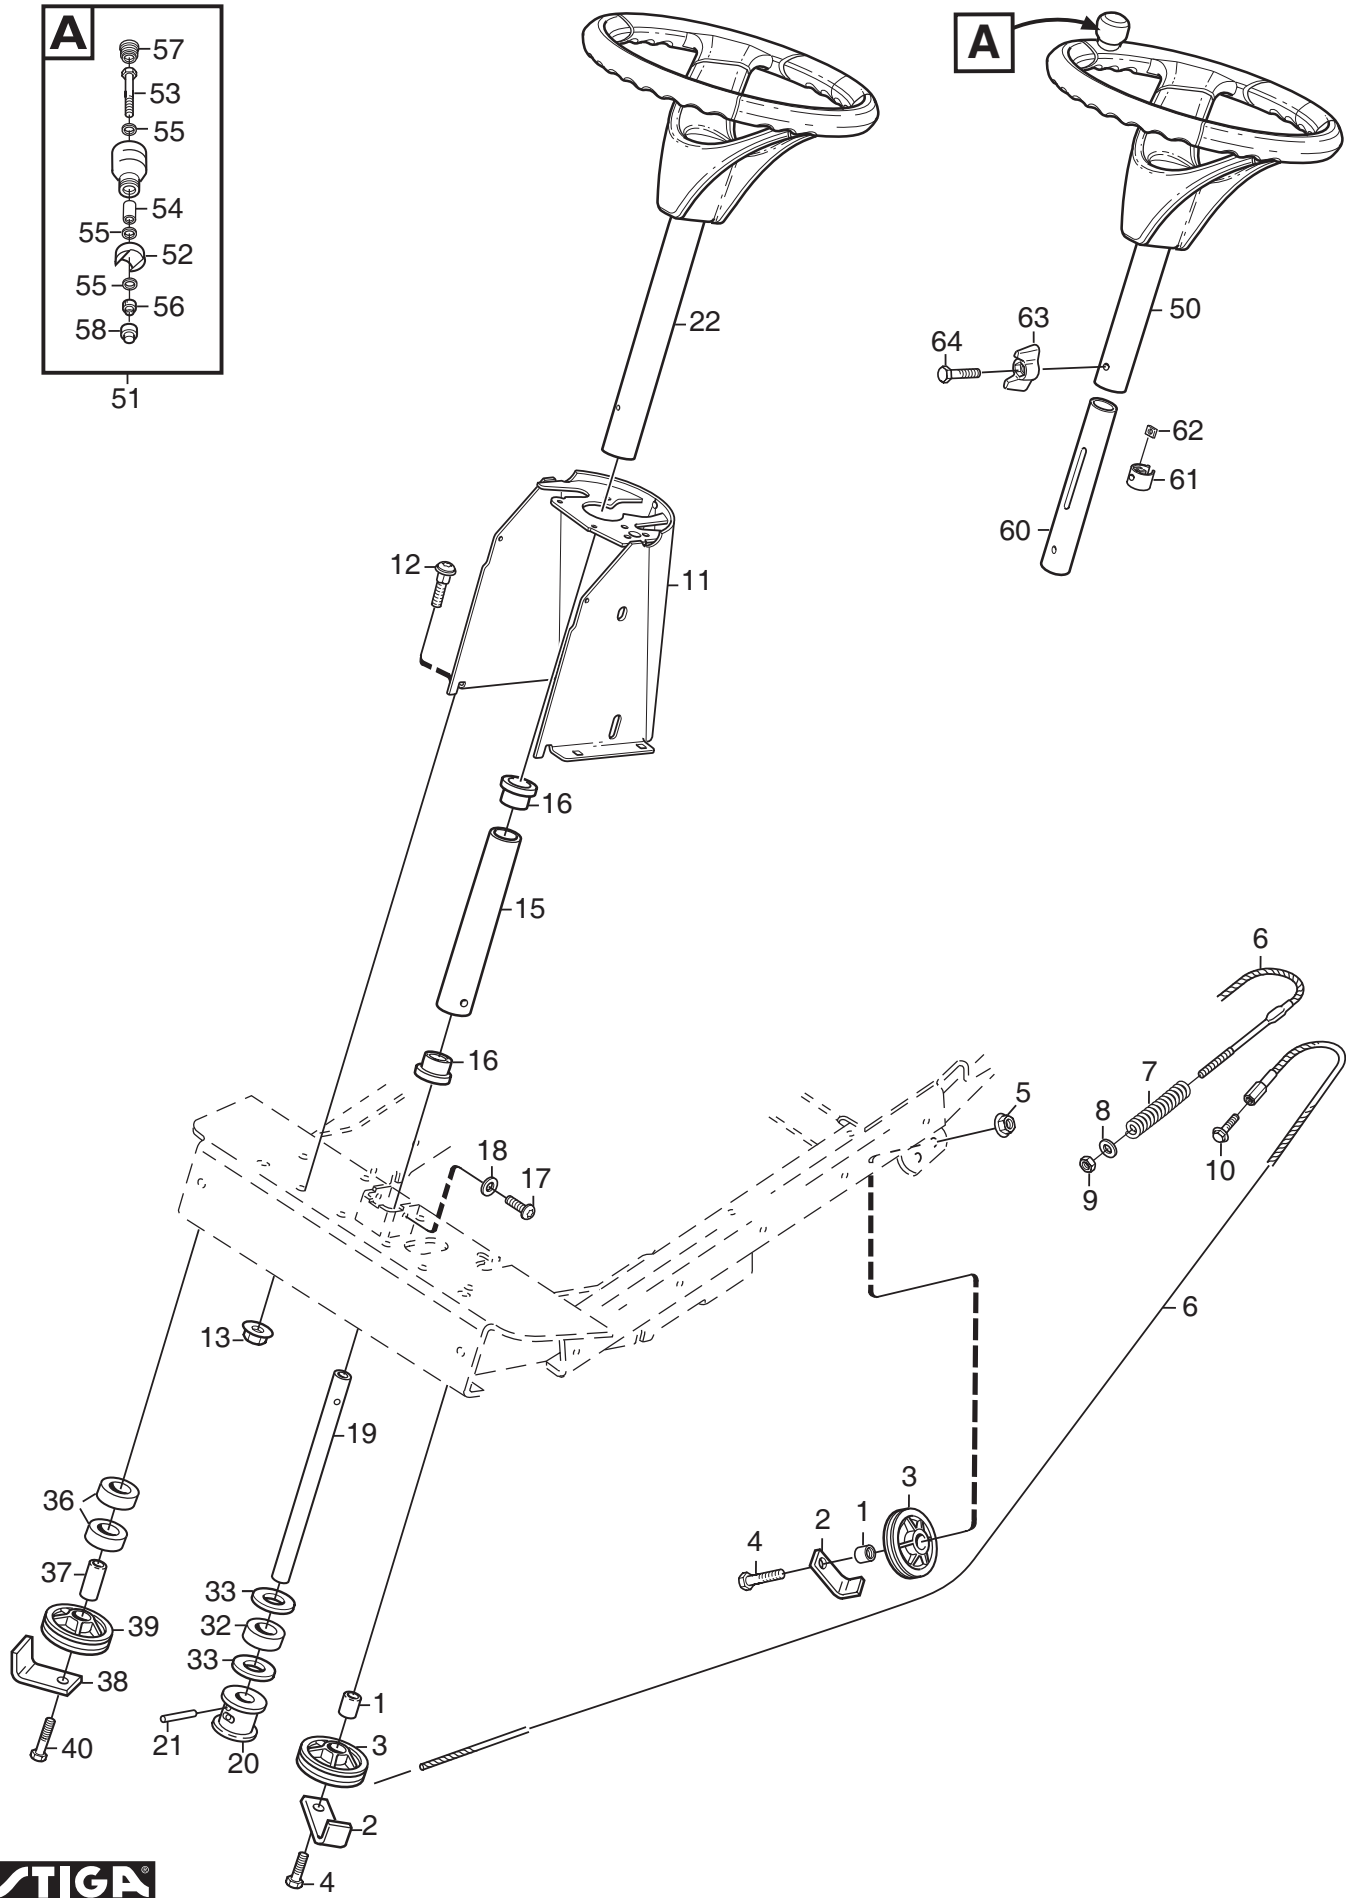

Utgåva Issue		Bildnr Picture No		VILLA STYRNING	VILLA STEERING	Sida Page		
2009- 11		2199				282		
Pos. Fig.	Antal/Quantity			Art nr Part No	Benämning	Description	Sats Kit	Anmärkning Notes
	2717 2725 2727	2718 2719						
1	3	3		1134-0041-01	Linhjulshylsa	Bushing.....		
2	3	3		1134-0046-00	Linhållare.....	Wire clamp.....		
3	1	1		1134-9025-01	Linhjul- sats	Steering pulley- kit		Sats 2 st/kit of 2
4	3	3		9997-1040-16	Skruv.....	Screw.....		
5	2	2		9739-1031-22	Mutter.....	Nut.....		
6	1	1		1134-2032-04	Styrwire.....	Steering cable		
7	1	1		1134-1310-01	Tryckfjäder.....	Compression spring.....		
8	1	1		9699-0056-02	Planbricka.....	Flat washer.....		
9	1	1		9747-0831-02	Mutter.....	Lock nut.....		
10	1	1		9959-0820-16	Skruv.....	Screw.....		
11	1	1		1134-5349-03	Styrkonsol- grå	Steering console- grey		
12	4	4		9897-0820-16	Skruv.....	Screw.....		
13	4	4		9739-0831-22	Mutter.....	Nut.....		
15	1	1		1134-1305-05	Rattrör- nedre	Steering column- lower		
16	2	2		1134-1901-01	Lager	Bearing.....		
17	2	2		9893-0616-16	Skruv.....	Screw.....		
18	2	2		9699-0060-02	Planbricka.....	Flat washer.....		
19	1	1		1134-5495-01	Rattstång	Steering rod		
20	1	1		1134-1933-01	Styrrulle.....	Steering pulley		
21	1	1		9595-0262-00	Spännstift	Locating pin		
22	1	1		1134-5496-01	Ratt.....	Steering wheel		
32	1	1		1134-3047-01	Distans	Spacer		
33	2	2		9699-0104-02	Bricka	Washer.....		
36	2	2		1134-3047-01	Distans	Spacer.....		
37	1	1		1134-0041-05	Hylsa	Bushing.....		
38	1	1		1134-0046-00	Linhållare.....	Wire clamp.....		
39	1	1		1134-9025-01	Linhjul- sats	Steering pulley- kit		Sats 2 st/kit of 2
40	1	1		9997-1060-12	Skruv.....	Screw.....		
50		1		1134-6330-02	Ratt.....	Steering wheel		
51		1		1134-3769-01	• Styrknopp kpl	• Steering wheel button		
52		1		1134-3752-01	•• Knoppfäste.....	•• Knob holder.....		
53		1		9997-0870-16	•• Skruv.....	•• Screw.....		
54		1		1134-1565-06	•• Distans.....	•• Spacer		
55		3		9699-0090-02	•• Planbricka	•• Flat washer		
56		1		9747-0831-02	•• Mutter.....	•• Lock nut		
57		1		9403-0043-70	•• Plugg	•• Plug.....		
58		1		9403-0113-00	•• Mutterhatt.....	•• Nut cap		
60		1		1134-5216-02	Rattrör- inre	Steering tube- inner.....		
61		1		1134-5177-01	• Slid	• Slide		
62		1		9710-0631-12	• Fyrkantmutter	• Square nut		
63		1		1134-4481-02	Vingmutter.....	Wing nut		
64		1		9997-0630-12	Skruv.....	Screw.....