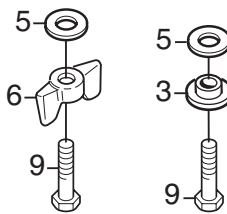

# Genuine Spare Parts

---

21

12

(x 2)

Utgåva Issue 2009- 11		Bildnr Picture No 2196A		VILLA MONTERINGSDETALJER		VILLA ASSEMBLY PARTS		Sida Page 272	
Pos. Fig.	Antal/Quantity				Art nr Part No	Benämning	Description	Sats Kit	Anmärkning Notes
	2718 2719 2725	2717	2727						
1	1	1	1		9595-0262-00	Spännstift .....	Locating pin .....		
2A	1	1	1		9699-0103-02	Shims .....	Flat washer .....		0.5 mm
2B	1	1	1		9699-0114-02	Shims .....	Flat washer .....		1.0 mm
3	2	2	2		1134-4185-01	Ansatsbricka .....	Flange washer .....		
5	4	4	4		9699-0056-02	Planbricka .....	Flat washer .....		
6	2	2	2		1134-4481-01	Vingmutter .....	Wing nut .....		
7	1	1	1		1134-4627-01	Dragögla .....	Tow bar .....		
8	2	2	2		9959-0820-16	Skruv .....	Screw .....		
9	4	4	4		9997-0820-16	Skruv .....	Screw .....		
10A	1	1	1		1134-4734-01	Tändningsnyckel .....	Ignition key .....		
10B	1	1	1		1134-6125-01	Tändningsnyckel .....	Ignition key .....		
11	1	1	1		1134-5245-01	Batterirem .....	Battery strap .....		
12	1	1	1		1134-6113-01	Batteriskruvar .....	Battery screws .....		
13	2	2	2		9898-1035-16	Skruv .....	Screw .....		
14	2	2	2		9739-1031-22	Mutter .....	Nut .....		
21	1				8211-0011-90	Bruksanvisning .....	Owner's manual .....		13-2718, 13-2719
21	1				8211-0036-90	Bruksanvisning .....	Owner's manual .....		13-2725
21			1		8211-0038-90	Bruksanvisning .....	Owner's manual .....		13-2727
21		1			8211-0040-90	Bruksanvisning .....	Owner's manual .....		13-2717
21	1				8211-0603-90	Monteringsanvisning .....	Assy instructions .....		
21	1				8211-0701-91	Säkerhetsföreskrifter .....	Safety regulations .....		
21	1	1	1		8211-0960-90	Garantikort .....	Warranty card .....		