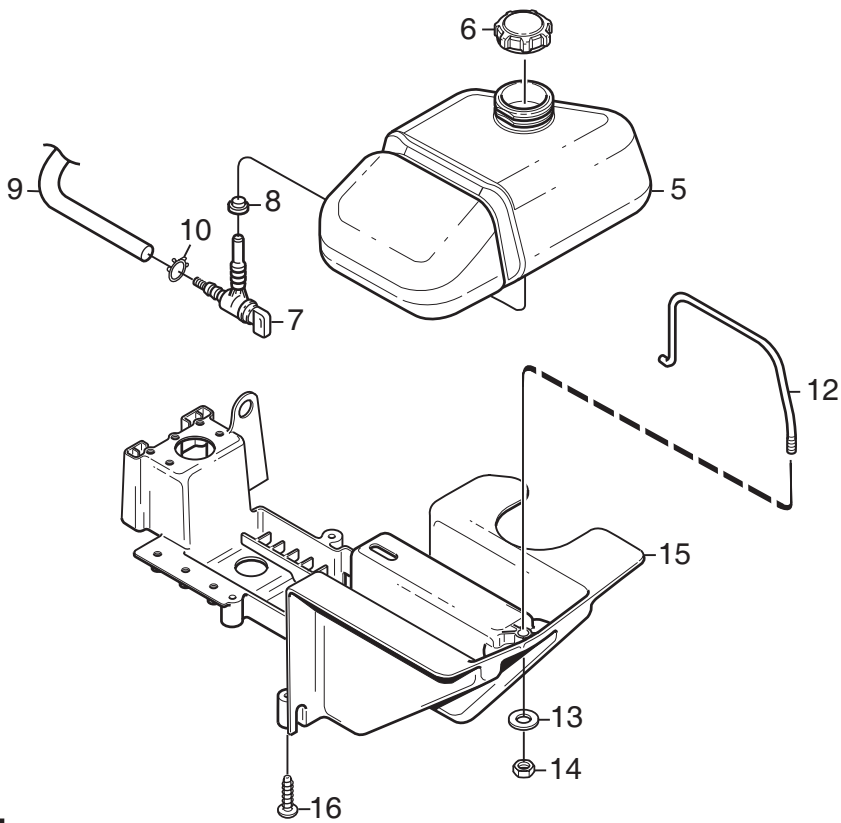

Utgåva Issue 2009- 11		Bildnr Picture No 2519		VILLA MOTOR (GGP)		VILLA ENGINE (GGP)		Sida Page 294	
Pos. Fig.	Antal/Quantity				Art nr Part No	Benämning	Description	Sats Kit	Anmärkning Notes
	2725								
3	4				9955-3725-16 Skruv.....	Screw.....		3/8" x 25	
5	1				1134-6626-01 Bränsletank.....	Fuel tank			
6	1				1134-5532-01 Tanklock	Fuel tank cap.....			
7	1				1134-3224-01 Bränslekran	Fuel shut-off valve.....			
8	1				1134-3225-01 Gummibussning	Grommet.....			
9	1				1134-2975-18 Bensinslang	Fuel line.....		L = 260 mm	
10	2				9578-0023-02 Slangklämma.....	Hose clamp			
12	1				1134-4808-01 Tankbygel	Tank clamp.....			
13	1				9699-0060-02 Bricka	Washer.....			
14	1				9747-0631-02 Mutter.....	Nut.....			
15	1				1134-4807-02 Tank/batterihylla	Tank/battery shelf.....			
16	4				9829-8830-12 Skruv.....	Screw.....			
19	2				1134-0433-00 Ljuddämparpackning.....	Muffler gasket.....			
22	4				1134-4930-01 Skruv.....	Screw.....			
23	1				1134-6623-01 Ljuddämpare	Muffler			
24	1				1134-6634-01 Grenrör.....	Exhaust pipe			
25	2				9893-0616-16 Skruv.....	Screw.....			
26	1				1134-6699-01 Värmskydd.....	Heat guard			
27	4				9893-0616-16 Skruv.....	Screw.....			
99	1				1134-9500-01 Motor kpl.....	Engine assy.....		GGP WM 12,5