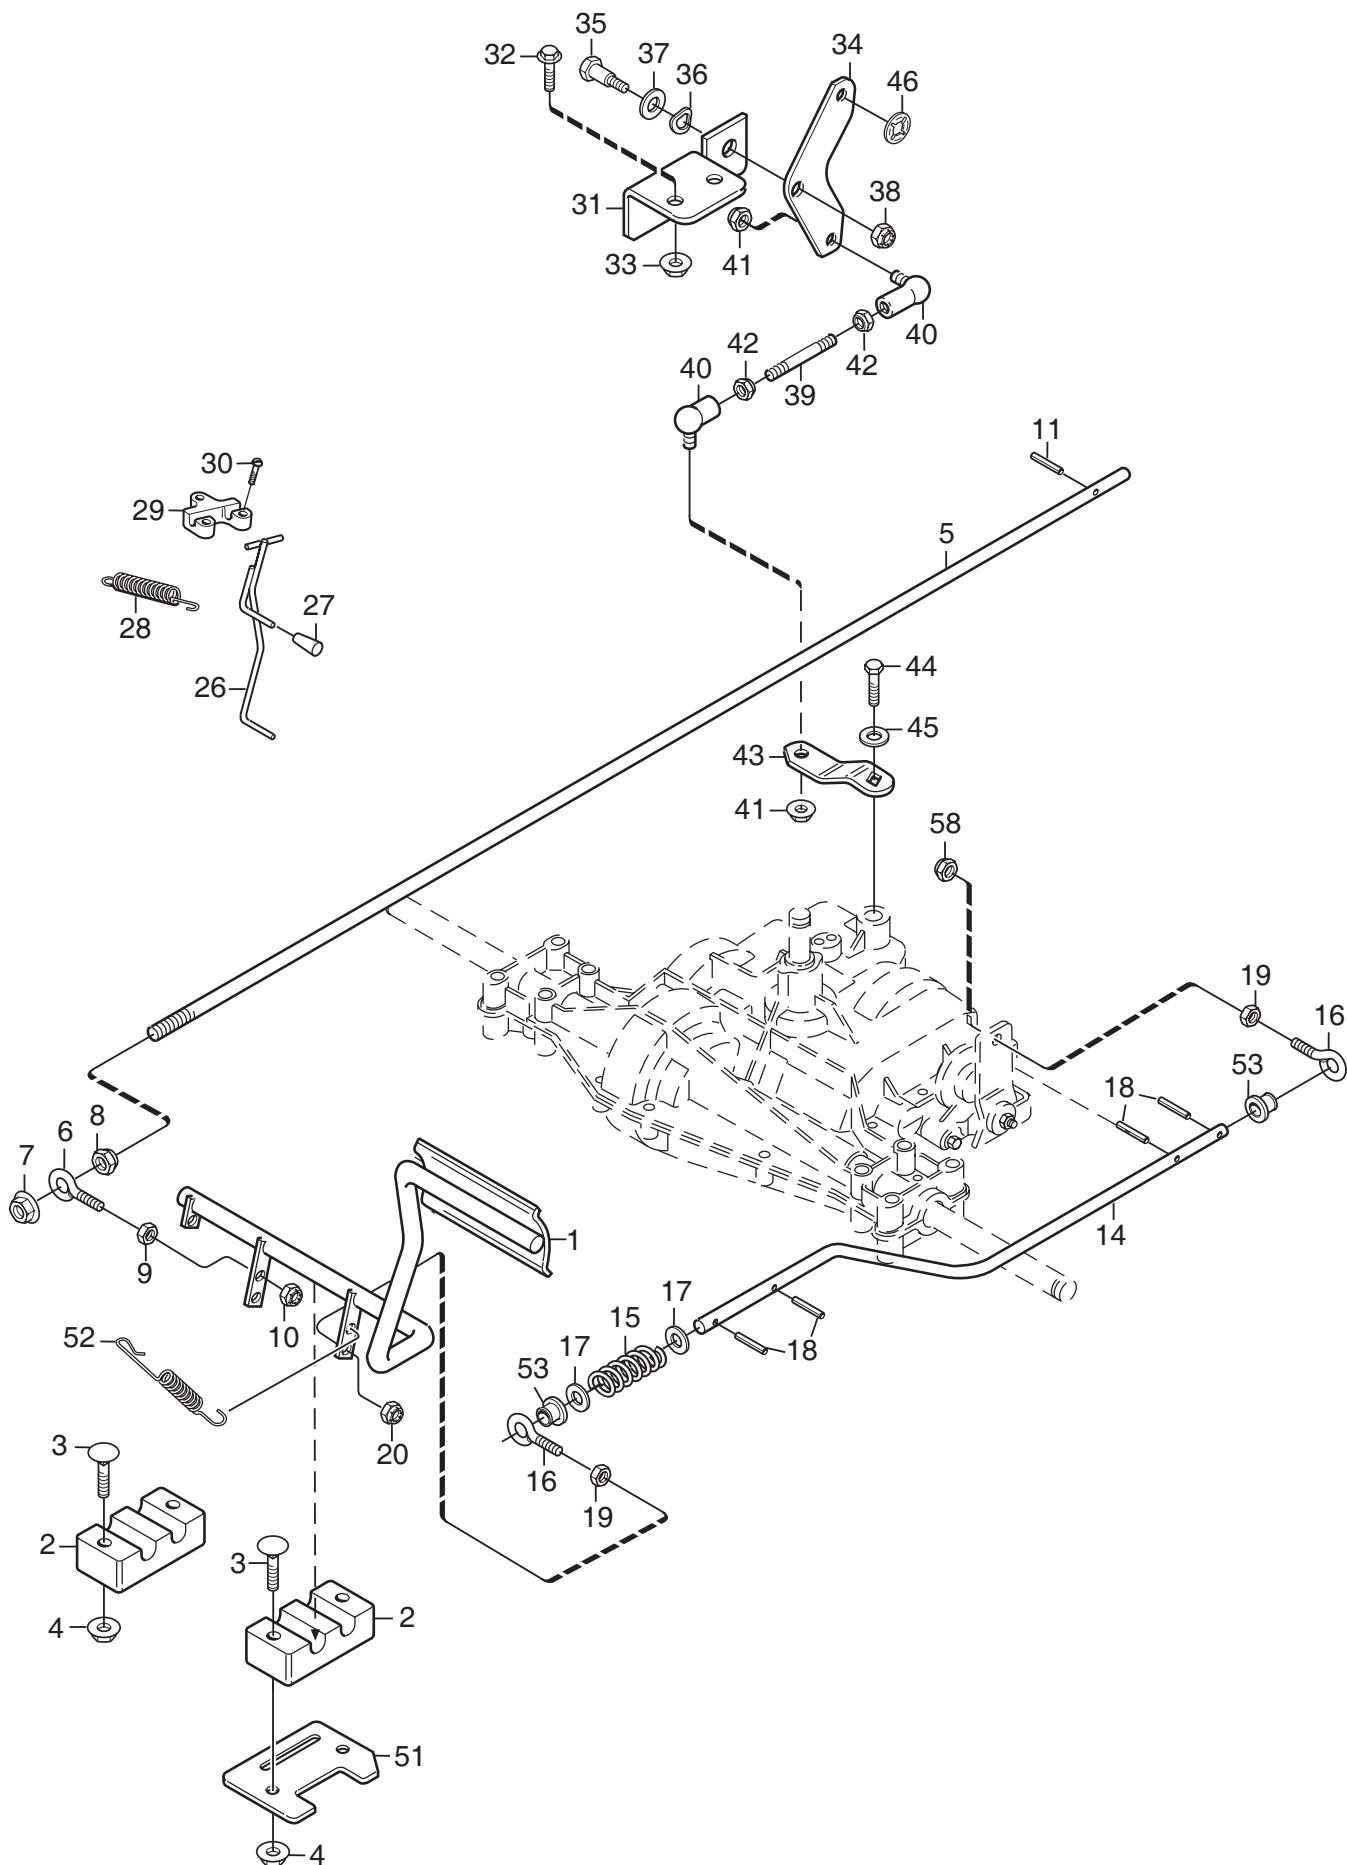

Utgåva Issue 2009- 11		Bildnr Picture No 1644B		VILLA FOTREGLAGE		VILLA FOOT CONTROLS		Sida Page 288	
Pos. Fig.	Antal/Quantity				Art nr Part No	Benämning	Description	Sats Kit	Anmärkning Notes
	2717								
	2725								
1	1				1134-4802-01	Pedal	Pedal		
2	2				1134-4624-01	Lager	Bearing		
3	4				9897-0640-12	Skruv	Screw		
4	4				9739-0631-22	Mutter	Nut		
5	1				1134-4795-01	Kopplingsstång	Clutch rod		
6	1				1134-2138-01	Skruvögla	Eye bolt		
7	1				9739-1031-22	Mutter	Nut		
8	1				9731-1031-22	Mutter	Nut		
9	1				9739-0831-22	Mutter	Nut		
10	1				9747-0831-02	Mutter	Lock nut		
11	1				9595-0208-00	Spännstift	Locating pin		
14	1				1134-4777-01	Bromsstag	Brake rod		
15	1				1134-4617-01	Fjäder	Spring		
16	2				1134-2138-01	Skruvögla	Eye bolt		
17	2				9699-0035-02	Planbricka	Flat washer		
18	4				9595-0208-00	Spännstift	Locating pin		
19	2				9739-0831-22	Mutter	Nut		
20	1				9747-0831-02	Mutter	Lock nut		
26	1				1134-5353-01	Bromsstång	Brake rod		
27	1				1134-2786-01	Plastknopp	Plastic knob		
28	1				1131-1497-01	Fjäder	Spring		
29	1				1134-4002-01	Fäste	Brake rod attachment		
30	3				9838-9516-12	Skruv	Screw		
31	1				1134-4714-01	Fästvinkel	Angle bracket		
32	2				9959-0820-16	Skruv	Screw		
33	2				9739-0831-22	Mutter	Nut		
34	1				1134-4715-01	Triangel	Triangular plate		
35	1				1134-0240-00	Ansatsskruv	Shoulder screw		
36	1				9694-0001-00	Fjäderbricka	Washer		
37	1				9699-0036-02	Planbricka	Flat washer		
38	1				9747-0831-02	Mutter	Lock nut		
39	1				1134-4717-02	Gångstång	Threaded rod		
40	2				9570-0004-00	Vinkellänk	Elbow link		
41	2				9747-0631-02	Låsmutter	Lock nut		
42	2				9739-0631-22	Mutter	Nut		
43	1				1134-6351-01	Växelarm	Shift lever		
44	1				9987-5016-16	Skruv	Screw		
45	1				9699-0060-02	Planbricka	Flat washer		
46	1				9675-0009-02	Starlock	Starlock		
51	1				1134-4793-01	Stopplåt	Stop plate		
52	1				4231-0013-00	Fjäder	Spring		
53	2				1134-4779-01	Plastbussning	Plastic bushing		
58	1				9747-0831-02	Mutter	Lock nut		

Dana 6800-7