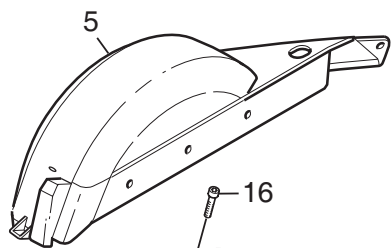

# Genuine Spare Parts

---

21

12

(x 2)

Utgåva Issue 2009- 11		Bildnr Picture No 2196A		VILLA MONTERINGSDETALJER		VILLA ASSEMBLY PARTS		Sida Page 272	
Pos. Fig.	Antal/Quantity				Art nr Part No	Benämning	Description	Sats Kit	Anmärkning Notes
	2718 2719 2725	2717	2727						
1	1	1	1		9595-0262-00	Spännstift .....	Locating pin .....		
2A	1	1	1		9699-0103-02	Shims .....	Flat washer .....		0.5 mm
2B	1	1	1		9699-0114-02	Shims .....	Flat washer .....		1.0 mm
3	2	2	2		1134-4185-01	Ansatsbricka .....	Flange washer .....		
5	4	4	4		9699-0056-02	Planbricka .....	Flat washer .....		
6	2	2	2		1134-4481-01	Vingmutter .....	Wing nut .....		
7	1	1	1		1134-4627-01	Dragögla .....	Tow bar .....		
8	2	2	2		9959-0820-16	Skruv .....	Screw .....		
9	4	4	4		9997-0820-16	Skruv .....	Screw .....		
10A	1	1	1		1134-4734-01	Tändningsnyckel .....	Ignition key .....		
10B	1	1	1		1134-6125-01	Tändningsnyckel .....	Ignition key .....		
11	1	1	1		1134-5245-01	Batterirem .....	Battery strap .....		
12	1	1	1		1134-6113-01	Batteriskruvar .....	Battery screws .....		
13	2	2	2		9898-1035-16	Skruv .....	Screw .....		
14	2	2	2		9739-1031-22	Mutter .....	Nut .....		
21	1				8211-0011-90	Bruksanvisning .....	Owner's manual .....		13-2718, 13-2719
21	1				8211-0036-90	Bruksanvisning .....	Owner's manual .....		13-2725
21			1		8211-0038-90	Bruksanvisning .....	Owner's manual .....		13-2727
21		1			8211-0040-90	Bruksanvisning .....	Owner's manual .....		13-2717
21	1				8211-0603-90	Monteringsanvisning .....	Assy instructions .....		
21	1				8211-0701-91	Säkerhetsföreskrifter .....	Safety regulations .....		
21	1	1	1		8211-0960-90	Garantikort .....	Warranty card .....		