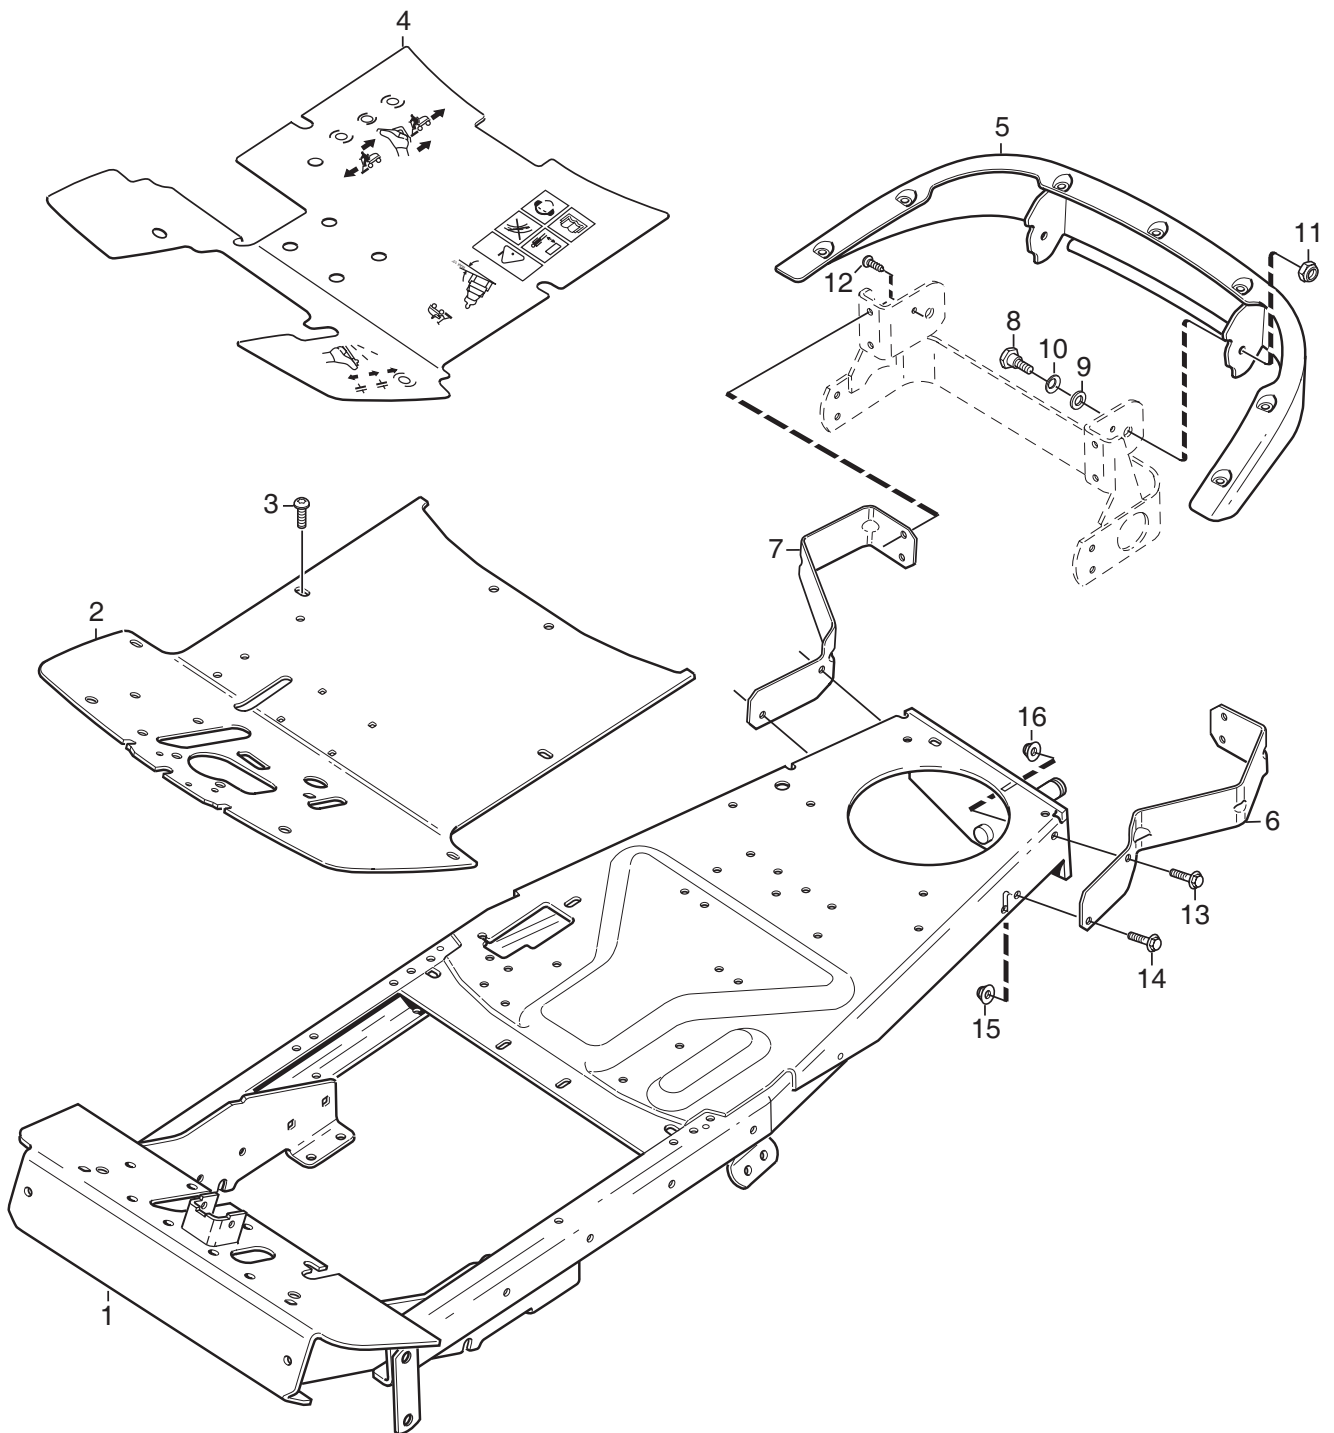

Utgåva Issue 2009- 11		Bildnr Picture No 2197		VILLA KAROSS		VILLA BODY WORK		Sida Page 274	
Pos. Fig.	Antal/Quantity			Art nr Part No	Benämning	Description	Sats Kit	Anmärkning Notes	
	2717 2725	2718 2727	2719						
1	1	1	1	1134-5283-02	Motorhuv- gul	Engine hood- yellow			
2	7	7	7	9838-9530-12	Skruv	Screw			
3	1	1	1	1134-5284-02	Motorlucka- grå	Engine cover- grey			
4	1	1	1	1134-5307-01	Stänkskärm- vä, grå	Mud guard- LH, grey			
5	1	1	1	1134-5307-02	Stänkskärm- hö, grå	Mud guard- RH, grey			
6	2	2	2	1134-0225-00	Stödplåt	Support plate			
7	4	4	4	9699-0056-02	Planbricka	Flat washer			
8	6	6	6	9945-0816-16	Skruv	Screw			
9	4	4	4	1134-4176-01	Clips	Clips			
10	4	4	4	9893-0616-16	Skruv	Screw			
11	1	1	1	1134-5306-01	Stötfångare, front- vä	Bumper, front- LH			
12	1	1	1	1134-5306-02	Stötfångare, front- hö	Bumper, front- RH			
13	1	1	1	1134-5305-01	Front- nedre	Front plate- lower			
14	6	6	6	9893-0616-16	Skruv	Screw			
15A	1			1134-5304-01	Front- övre	Front- upper			
15B		1		1134-5320-02	Front- övre	Front- upper			
15C			1	1134-5320-05	Front- övre	Front- upper			
16	2	2	2	9946-0525-16	Skruv	Screw			
17	2	2	2	1134-4790-02	Styrning	Hood guide			
18	2	2	2	9838-9530-12	Skruv	Screw			
19	2	2	2	9699-0060-02	Planbricka	Flat washer			
20			1	1134-6199-01	Deflektor	Deflector			
99	1			1134-6426-01	Dekalsats	Label kit		Villa 12	
99		1		1134-6426-02	Dekalsats	Label kit		Villa 14 HST	
99			1	1134-6426-03	Dekalsats	Label kit		Villa 16 HST