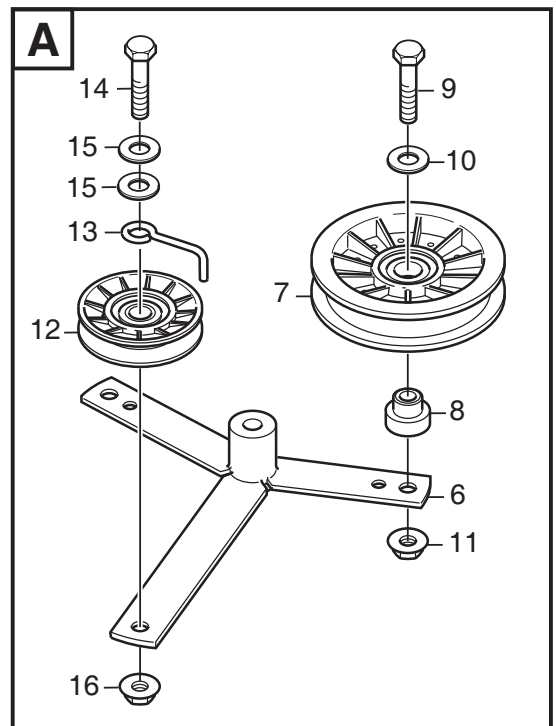

Utgåva Issue		Bildnr Picture No		VILLA TRANSMISSION		VILLA TRANSMISSION		Sida Page		
2009- 11		1643B						298		
Pos. Fig.	Antal/Quantity				Art nr Part No	Benämning	Description	Sats Kit	Anmärkning Notes	
	2717									2725
1	1				1134-4611-01	Motorremskiva	Engine belt pulley			
4	1				1134-6637-01	Remstyrning	Belt guide			
5	1				9699-0056-02	Planbricka	Flat washer			
6	1				1134-4519-01	Spännarm	Tension arm			
7	1				1134-9091-01	Spännrulle	Tension roller			
8	1				1134-4614-01	Ansats	Shoulder spacer			
9	1				9997-1040-16	Skruv	Screw			
10	1				9699-0035-02	Planbricka	Flat washer			
11	1				9739-1031-22	Mutter	Nut			
12	1				1134-9027-02	Spännrulle- grå	Tension roller- grey			
13	1				1134-1795-01	Rembygel	Belt stirrup			
14	1				9997-1040-16	Skruv	Screw			
15	2				9699-0035-02	Planbricka	Flat washer			
16	1				9739-1031-22	Mutter	Nut			
17	1				1134-9065-01	Drivrem	Drive belt	= 9585-0124-01		
18	1				1134-1565-08	Distans	Spacer			
19	1				9997-0870-16	Skruv	Screw			
20	2				9699-0056-02	Planbricka	Flat washer			
21	1				9739-0831-22	Mutter	Nut			
22	1				1134-5214-01	Fjäder	Spring			
23	1				1134-6338-01	Transaxel kpl.	Transaxle assy		Dana 6800-7	
24	4				9960-0860-12	Skruv	Screw			
25	4				9747-0831-02	Mutter	Lock nut			
26	1				1134-4687-01	Momentstag	Strut			
27	1				9945-0816-16	Skruv	Screw			
28	1				1134-1849-01	Remskiva	Belt pulley			
30	1				9650-0016-04	Spårring	Lock ring			
31	1				1134-4707-01	Remstyrning	Belt guide			
32	1				9942-0820-16	Skruv	Screw			
41	1				1134-2138-01	Skruvögla	Eye bolt			
42	1				1134-4779-01	Plastbussning	Plastic bushing			
43	1				9739-0831-22	Mutter	Nut			
44	1				9747-0831-02	Mutter	Lock nut