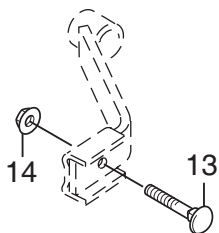

# Genuine Spare Parts

---

21

12

(x 2)

Utgåva Issue 2009- 11		Bildnr Picture No 2196A		VILLA MONTERINGSDETALJER		VILLA ASSEMBLY PARTS		Sida Page 272	
Pos. Fig.	Antal/Quantity				Art nr Part No	Benämning	Description	Sats Kit	Anmärkning Notes
	2718 2719 2725	2717	2727						
1	1	1	1		9595-0262-00	Spännstift .....	Locating pin .....		
2A	1	1	1		9699-0103-02	Shims .....	Flat washer .....		0.5 mm
2B	1	1	1		9699-0114-02	Shims .....	Flat washer .....		1.0 mm
3	2	2	2		1134-4185-01	Ansatsbricka .....	Flange washer .....		
5	4	4	4		9699-0056-02	Planbricka .....	Flat washer .....		
6	2	2	2		1134-4481-01	Vingmutter .....	Wing nut .....		
7	1	1	1		1134-4627-01	Dragögla .....	Tow bar .....		
8	2	2	2		9959-0820-16	Skruv .....	Screw .....		
9	4	4	4		9997-0820-16	Skruv .....	Screw .....		
10A	1	1	1		1134-4734-01	Tändningsnyckel .....	Ignition key .....		
10B	1	1	1		1134-6125-01	Tändningsnyckel .....	Ignition key .....		
11	1	1	1		1134-5245-01	Batterirem .....	Battery strap .....		
12	1	1	1		1134-6113-01	Batteriskruvar .....	Battery screws .....		
13	2	2	2		9898-1035-16	Skruv .....	Screw .....		
14	2	2	2		9739-1031-22	Mutter .....	Nut .....		
21	1				8211-0011-90	Bruksanvisning .....	Owner's manual .....		13-2718, 13-2719
21	1				8211-0036-90	Bruksanvisning .....	Owner's manual .....		13-2725
21			1		8211-0038-90	Bruksanvisning .....	Owner's manual .....		13-2727
21		1			8211-0040-90	Bruksanvisning .....	Owner's manual .....		13-2717
21	1				8211-0603-90	Monteringsanvisning .....	Assy instructions .....		
21	1				8211-0701-91	Säkerhetsföreskrifter .....	Safety regulations .....		
21	1	1	1		8211-0960-90	Garantikort .....	Warranty card .....		