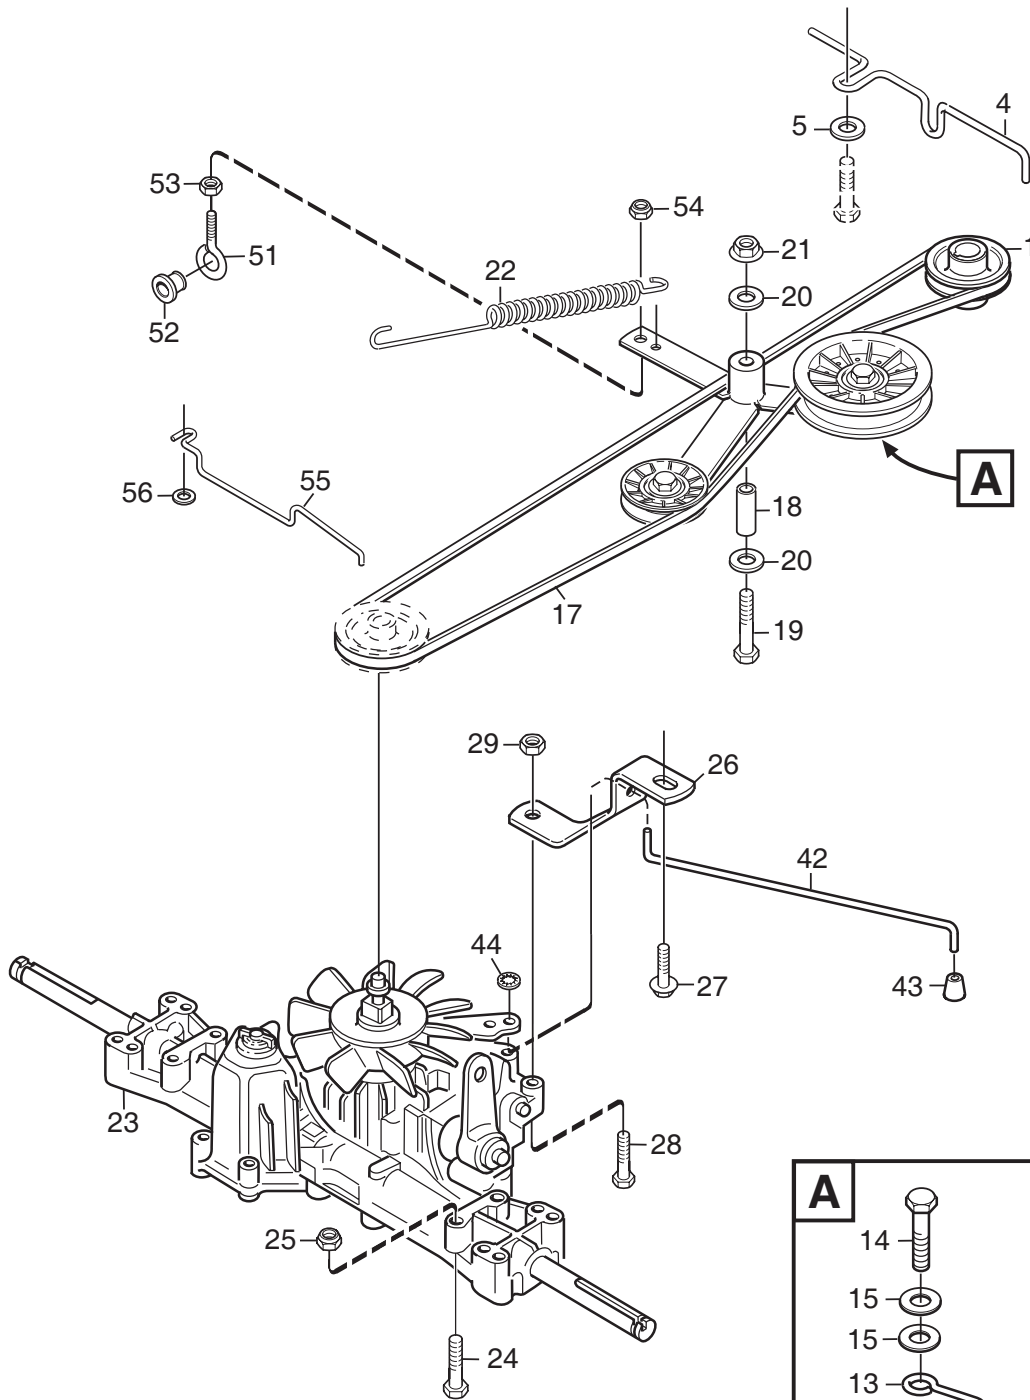

Utgåva Issue		Bildnr Picture No		VILLA TRANSMISSION		VILLA TRANSMISSION		Sida Page		
2009- 11		1643B						298		
Pos. Fig.	Antal/Quantity				Art nr Part No	Benämning	Description	Sats Kit	Anmärkning Notes	
	2717									2725
1	1				1134-4611-01	Motorremskiva	Engine belt pulley			
4	1				1134-6637-01	Remstyrning	Belt guide			
5	1				9699-0056-02	Planbricka	Flat washer			
6	1				1134-4519-01	Spännarm	Tension arm			
7	1				1134-9091-01	Spännrulle	Tension roller			
8	1				1134-4614-01	Ansats	Shoulder spacer			
9	1				9997-1040-16	Skruv	Screw			
10	1				9699-0035-02	Planbricka	Flat washer			
11	1				9739-1031-22	Mutter	Nut			
12	1				1134-9027-02	Spännrulle- grå	Tension roller- grey			
13	1				1134-1795-01	Rembygel	Belt stirrup			
14	1				9997-1040-16	Skruv	Screw			
15	2				9699-0035-02	Planbricka	Flat washer			
16	1				9739-1031-22	Mutter	Nut			
17	1				1134-9065-01	Drivrem	Drive belt	= 9585-0124-01		
18	1				1134-1565-08	Distans	Spacer			
19	1				9997-0870-16	Skruv	Screw			
20	2				9699-0056-02	Planbricka	Flat washer			
21	1				9739-0831-22	Mutter	Nut			
22	1				1134-5214-01	Fjäder	Spring			
23	1				1134-6338-01	Transaxel kpl.	Transaxle assy		Dana 6800-7	
24	4				9960-0860-12	Skruv	Screw			
25	4				9747-0831-02	Mutter	Lock nut			
26	1				1134-4687-01	Momentstag	Strut			
27	1				9945-0816-16	Skruv	Screw			
28	1				1134-1849-01	Remskiva	Belt pulley			
30	1				9650-0016-04	Spårring	Lock ring			
31	1				1134-4707-01	Remstyrning	Belt guide			
32	1				9942-0820-16	Skruv	Screw			
41	1				1134-2138-01	Skruvögla	Eye bolt			
42	1				1134-4779-01	Plastbussning	Plastic bushing			
43	1				9739-0831-22	Mutter	Nut			
44	1				9747-0831-02	Mutter	Lock nut