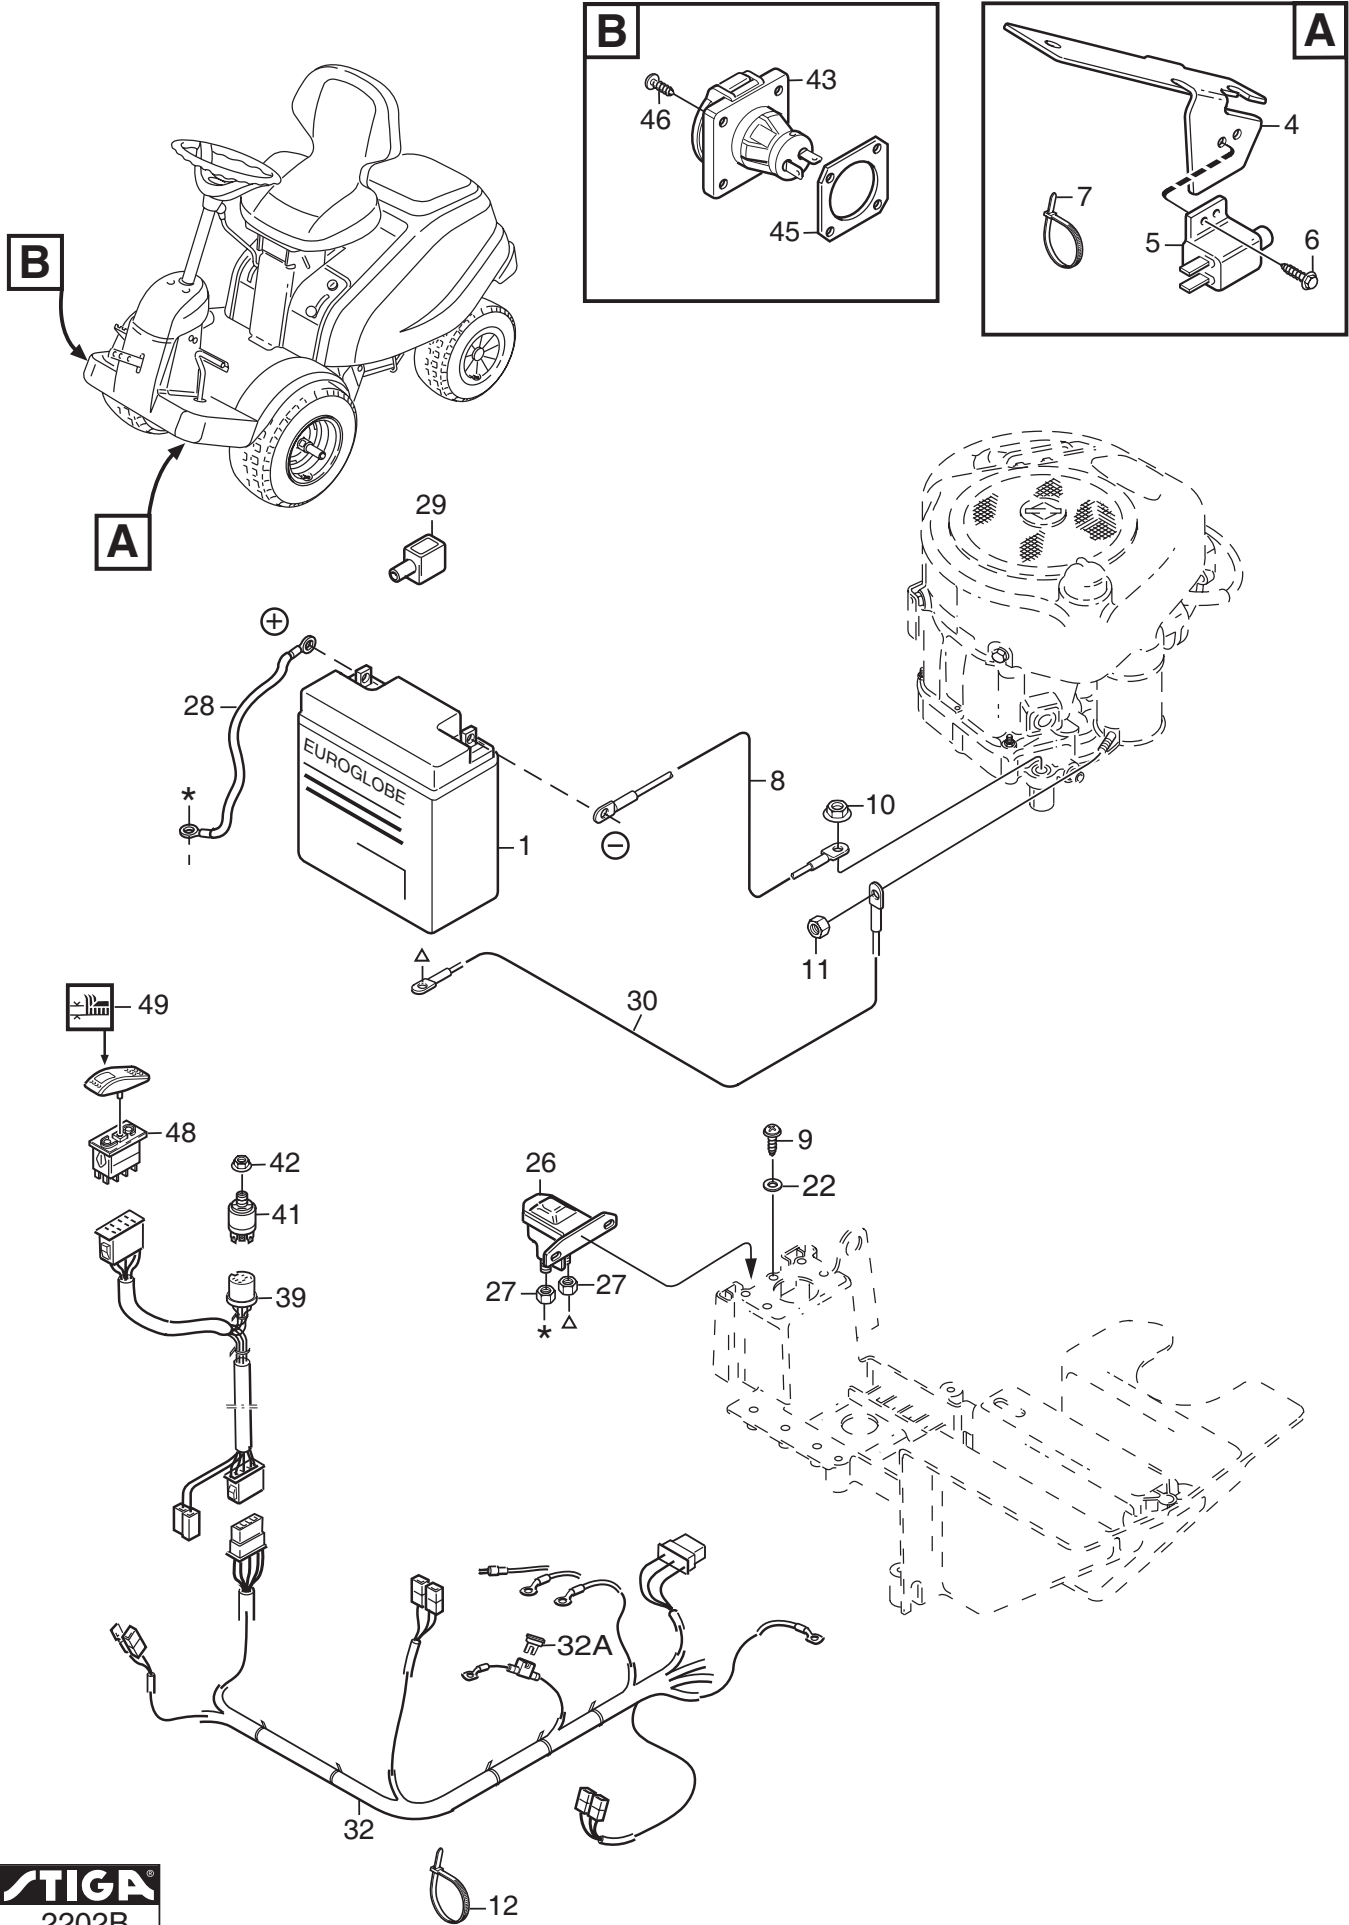

Utgåva Issue 2009- 11		Bildnr Picture No 2202B		VILLA ELUTRUSTNING		VILLA EL. EQUIPMENT		Sida Page 292	
Pos. Fig.	Antal/Quantity				Art nr Part No	Benämning	Description	Sats Kit	Anmärkning Notes
	2717 2725	2718 2727	2719						
1	1	1	1		1134-4804-01	Batteri.....	Battery		
4		1	1		1134-4610-01	Fäste.....	Switch bracket		
5		1	1		1134-3399-02	Brytare.....	Switch.....		
6		2	2		9852-8013-16	Skruv.....	Screw.....		
7		3	3		9579-0003-00	Buntband.....	Cable holder.....		
8	1	1	1		1134-2042-02	Kabel- svart.....	Cable- black.....		L = 350 mm
9	1	1	1		9838-9516-12	Skruv.....	Screw		
10	1	1	1		9747-0831-02	Mutter.....	Lock nut.....		
11	1	1	1		9795-3531-02	Mutter.....	Nut		1/4 UNC
11	1	1	1		9739-0631-22	Mutter.....	Nut		M6
12	3	3	3		9579-0003-00	Buntband.....	Cable holder.....		
22	1	1	1		9699-0060-02	Planbricka.....	Flat washer.....		
26	1	1	1		1134-2962-01	Solenoid kpl.....	Solenoid assy.....		
27	2	2	2		9794-5131-02	• Mutter.....	• Nut		
28	1	1	1		1134-0234-02	Batterikabel (+).....	Battery cable (+).....		L = 395 mm
29	1	1	1		1134-2310-01	Batteriskydd.....	Guard cap		
30	1	1	1		1134-4702-02	Kabel- röd.....	Cable- red.....		L = 480 mm
32		1	1		1134-6308-01	Kablage.....	Harness.....		
32	1				1134-7218-01	Kablage.....	Harness.....		
32A	1	1	1		1134-3496-06	• Säkring.....	• Fuse		20A
39		1			1134-6348-01	Kablage.....	Harness.....		
39			1		1134-6442-01	Kablage.....	Harness.....		
41		1	1		1134-4093-01	Tändningslås.....	Ignition switch		
42		1	1		1134-4749-01	Mutter.....	Nut		
43			1		1134-7535-01	Honkontakt.....	Female terminal.....		
45			1		1134-4052-01	Stödbricka.....	Support washer.....		
46			2		9840-7716-16	Skruv.....	Screw.....		
48			1		9400-0282-01	Brytare m.diod.....	Switch w.diode.....		
49			1		9400-0280-03	Vippa- höjinställning.....	Cover- height adjust.....