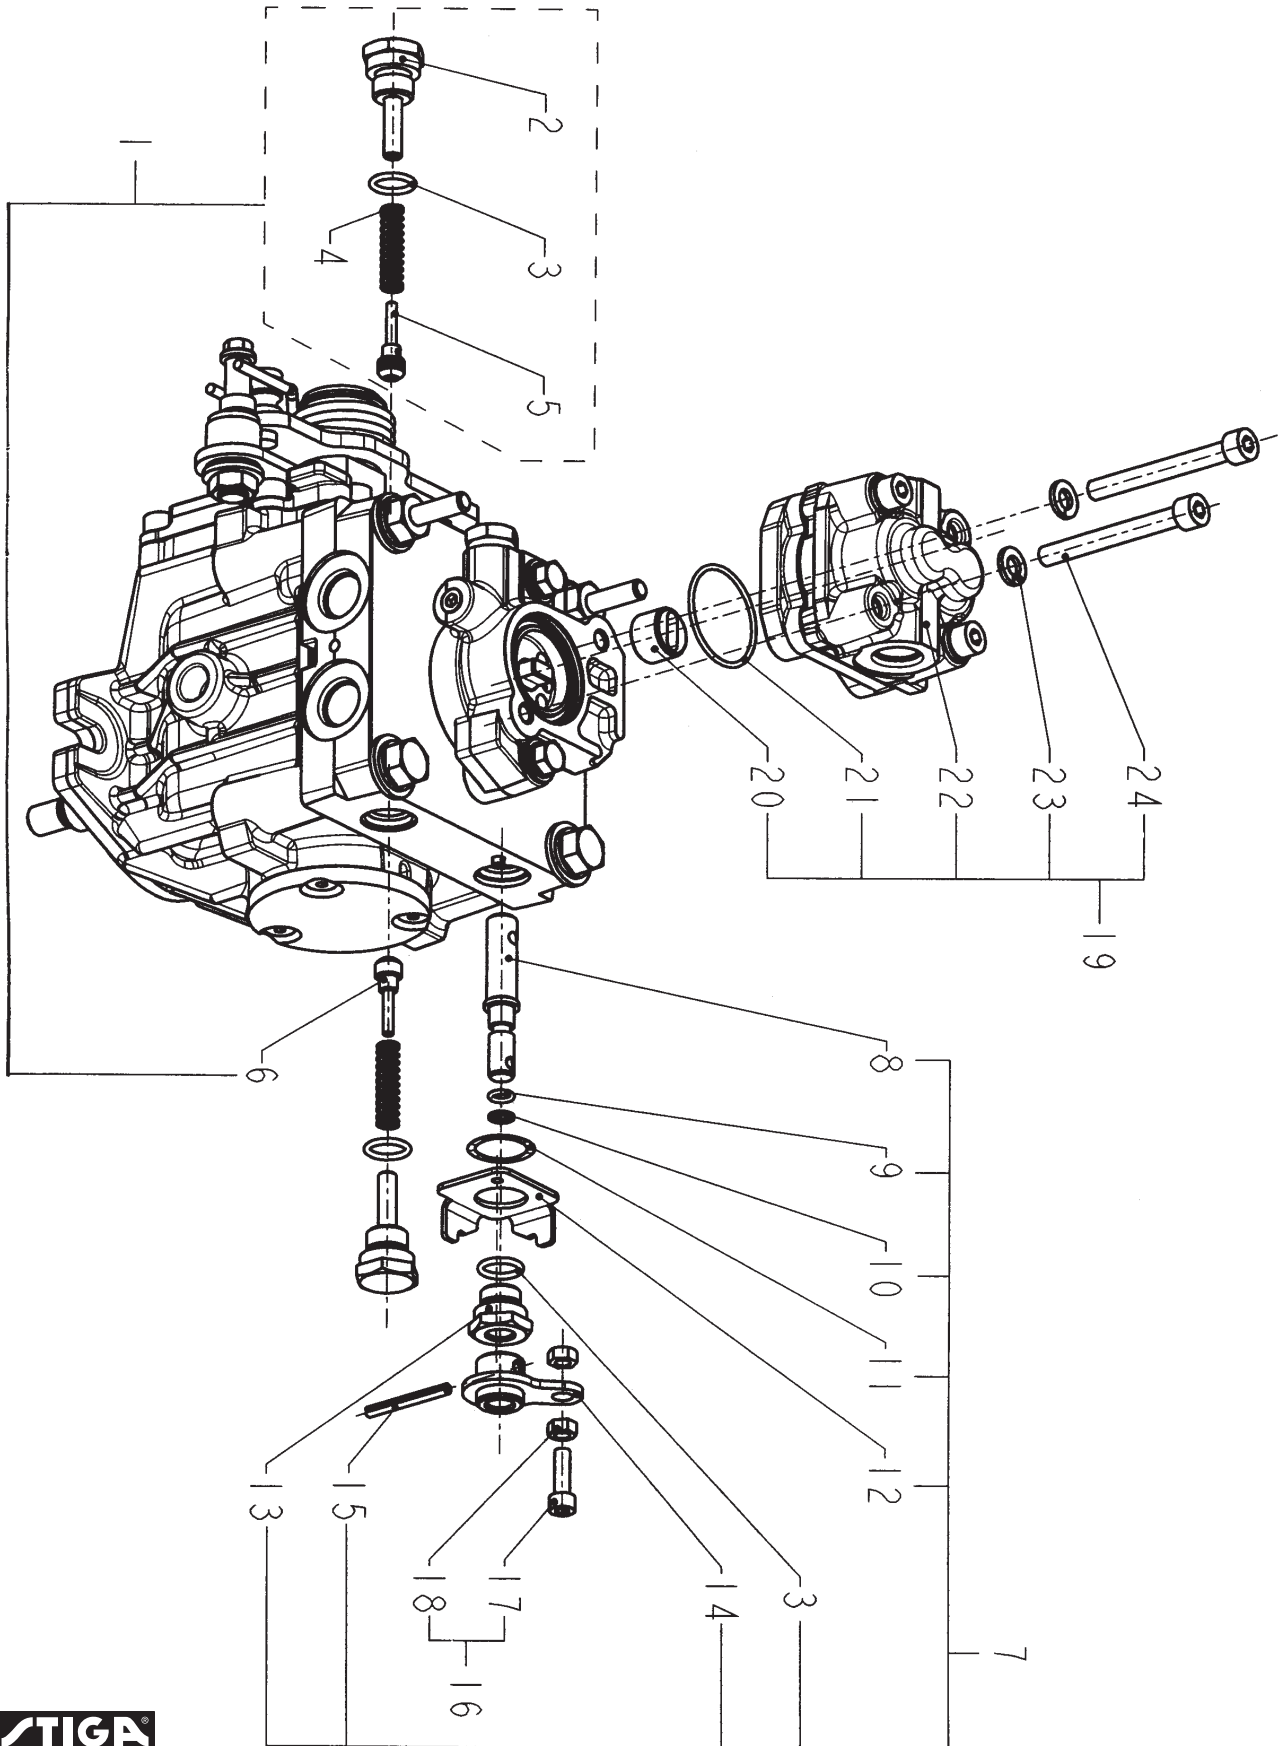

Genuine Spare Parts

Utgåva Issue 2009- 15		Bildnr Picture No 2437		HYDRAULMOTOR KWM- 13L- 166A KWM- 13S- 162A KWM- 13S- 162N		HYDRAULIC MOTOR KWM- 13L- 166A KWM- 13S- 162A KWM- 13S- 162N		Sida Page 172	
Pos. Fig.	Antal/Quantity				Art nr Part No	Benämning	Description	Sats Kit	Anmärkning Notes
	KWM 13L 166A	KWM 13S 162A	KWM 13S 162N						
0	1				1134- 7014- 01	Hydraulmotor	Hydraulic motor		
0		1			1134- 7015- 01	Hydraulmotor	Hydraulic motor		
0			1		1134- 7016- 01	Hydraulmotor	Hydraulic motor		
1	1	1	1		1139- 1543- 01	Pluggsats.....	Plug kit.....		Pos 2 - 5 incl.
2	2	2	2		1139- 1569- 01	• Plugg	• Plug.....		
3	2	2	2		1139- 1579- 01	• Packning.....	• Packing		
4	4	4	4		1139- 1572- 01	• Plugg	• Plug.....		
5	4	4	4		1139- 1115- 01	• O- ring.....	• O- ring		
6	1	1			1139- 1544- 01	Broms kpl.....	Brake kit.....		Pos 7 - 15 incl.
7	1	1			1139- 1541- 01	• Broms.....	• Brake		
8	1	1			1139- 1578- 01	• Kil	• Key		
9	1	1			1139- 1580- 01	• Packning.....	• Packing		
10	1	1			1139- 1542- 01	• Bromshus	• Brake case		
11	1	1			1139- 1582- 01	• Packning.....	• Packing		
12	1	1			1139- 1577- 01	• Bricka	• Washer		
13	1	1			1139- 1589- 01	• Mutter.....	• Nut		
14	2	2			1139- 1584- 01	• Skruv	• Bolt		
15	3	3			1139- 1583- 01	• Skruv	• Bolt		