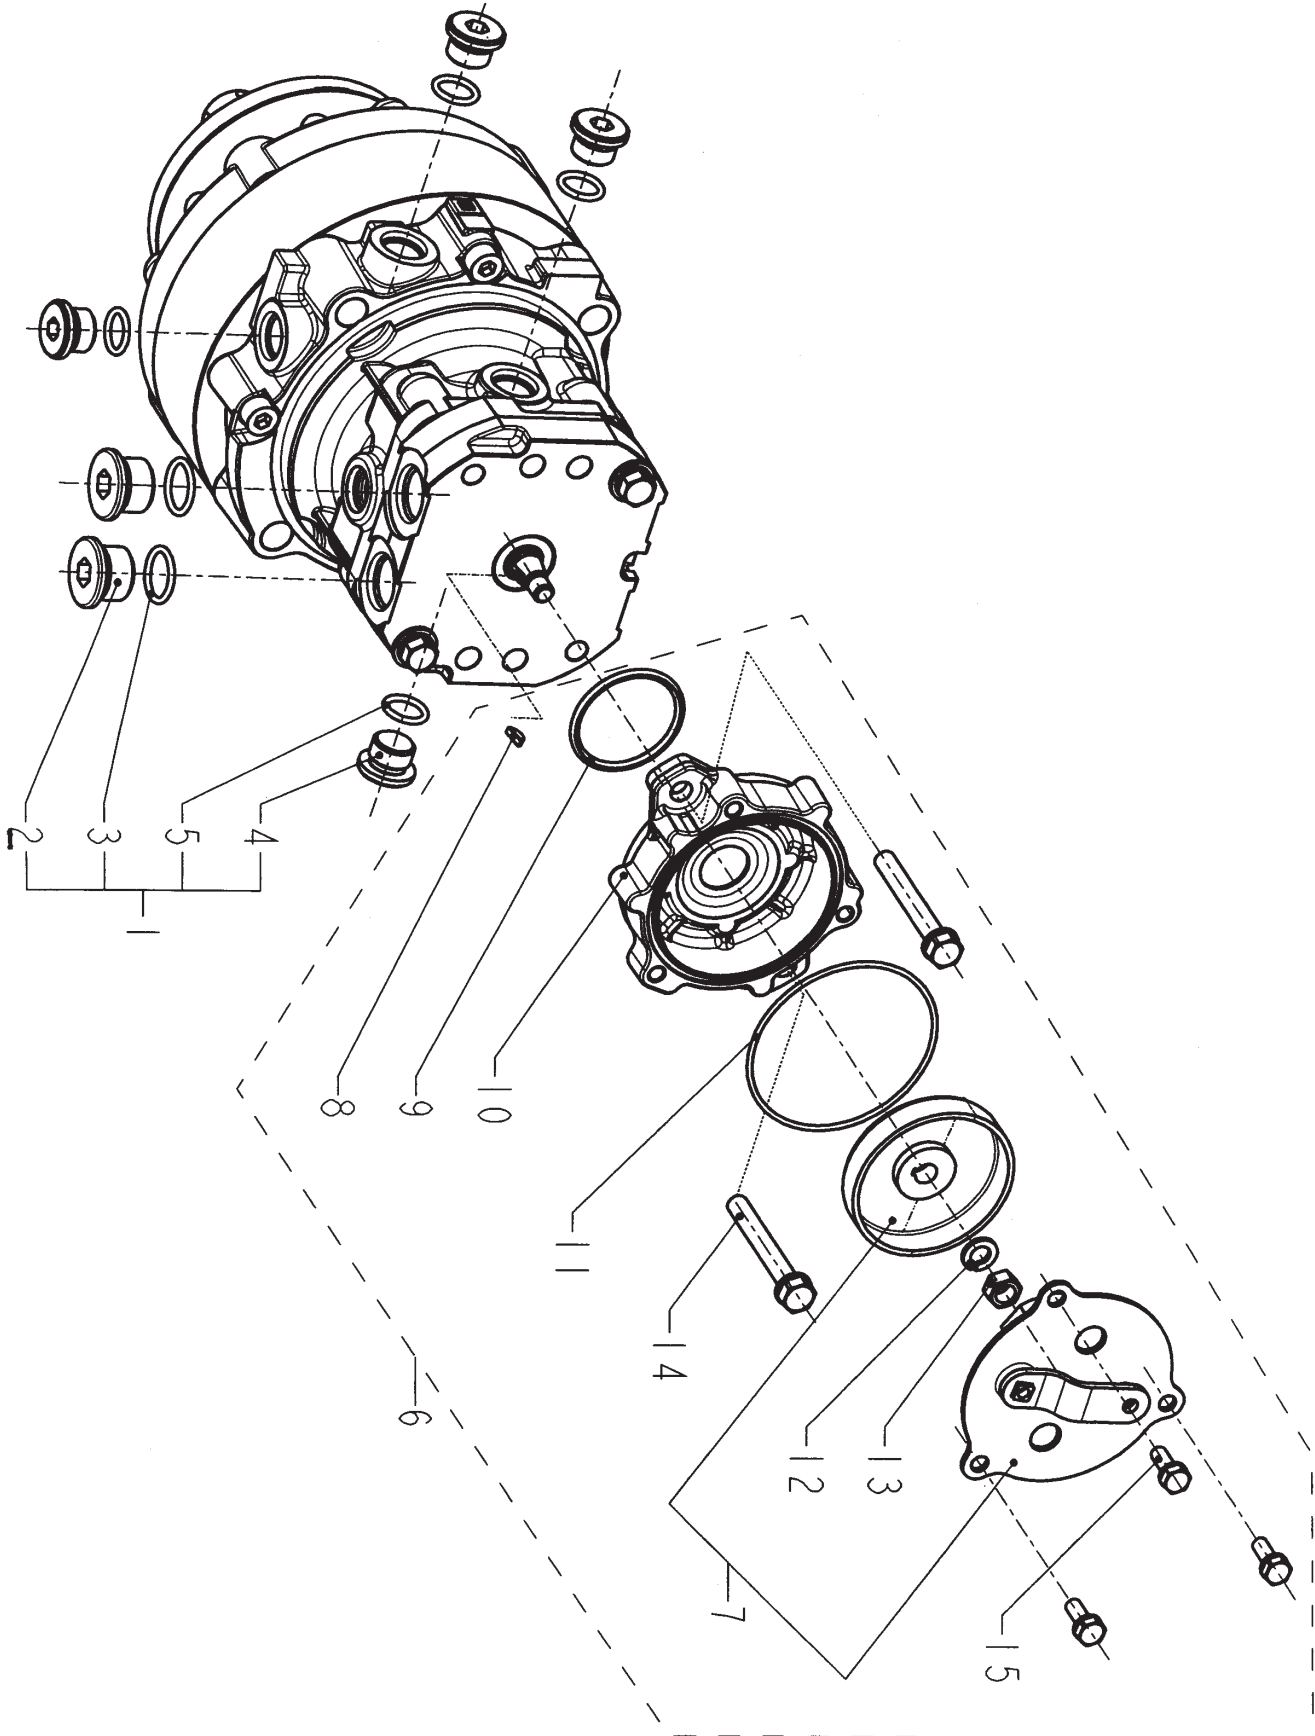

Genuine Spare Parts

Utgåva Issue 2009- 15		Bildnr Picture No 2437		HYDRAULMOTOR KWM- 13L- 166A KWM- 13S- 162A KWM- 13S- 162N		HYDRAULIC MOTOR KWM- 13L- 166A KWM- 13S- 162A KWM- 13S- 162N		Sida Page 172	
Pos. Fig.	Antal/Quantity				Art nr Part No	Benämning	Description	Sats Kit	Anmärkning Notes
	KWM 13L 166A	KWM 13S 162A	KWM 13S 162N						
0	1				1134- 7014- 01	Hydraulmotor	Hydraulic motor		
0		1			1134- 7015- 01	Hydraulmotor	Hydraulic motor		
0			1		1134- 7016- 01	Hydraulmotor	Hydraulic motor		
1	1	1	1		1139- 1543- 01	Pluggsats.....	Plug kit.....		Pos 2 - 5 incl.
2	2	2	2		1139- 1569- 01	• Plugg	• Plug.....		
3	2	2	2		1139- 1579- 01	• Packning.....	• Packing		
4	4	4	4		1139- 1572- 01	• Plugg	• Plug.....		
5	4	4	4		1139- 1115- 01	• O- ring.....	• O- ring		
6	1	1			1139- 1544- 01	Broms kpl.....	Brake kit.....		Pos 7 - 15 incl.
7	1	1			1139- 1541- 01	• Broms.....	• Brake		
8	1	1			1139- 1578- 01	• Kil	• Key		
9	1	1			1139- 1580- 01	• Packning.....	• Packing		
10	1	1			1139- 1542- 01	• Bromshus	• Brake case		
11	1	1			1139- 1582- 01	• Packning.....	• Packing		
12	1	1			1139- 1577- 01	• Bricka	• Washer		
13	1	1			1139- 1589- 01	• Mutter.....	• Nut		
14	2	2			1139- 1584- 01	• Skruv	• Bolt		
15	3	3			1139- 1583- 01	• Skruv	• Bolt		