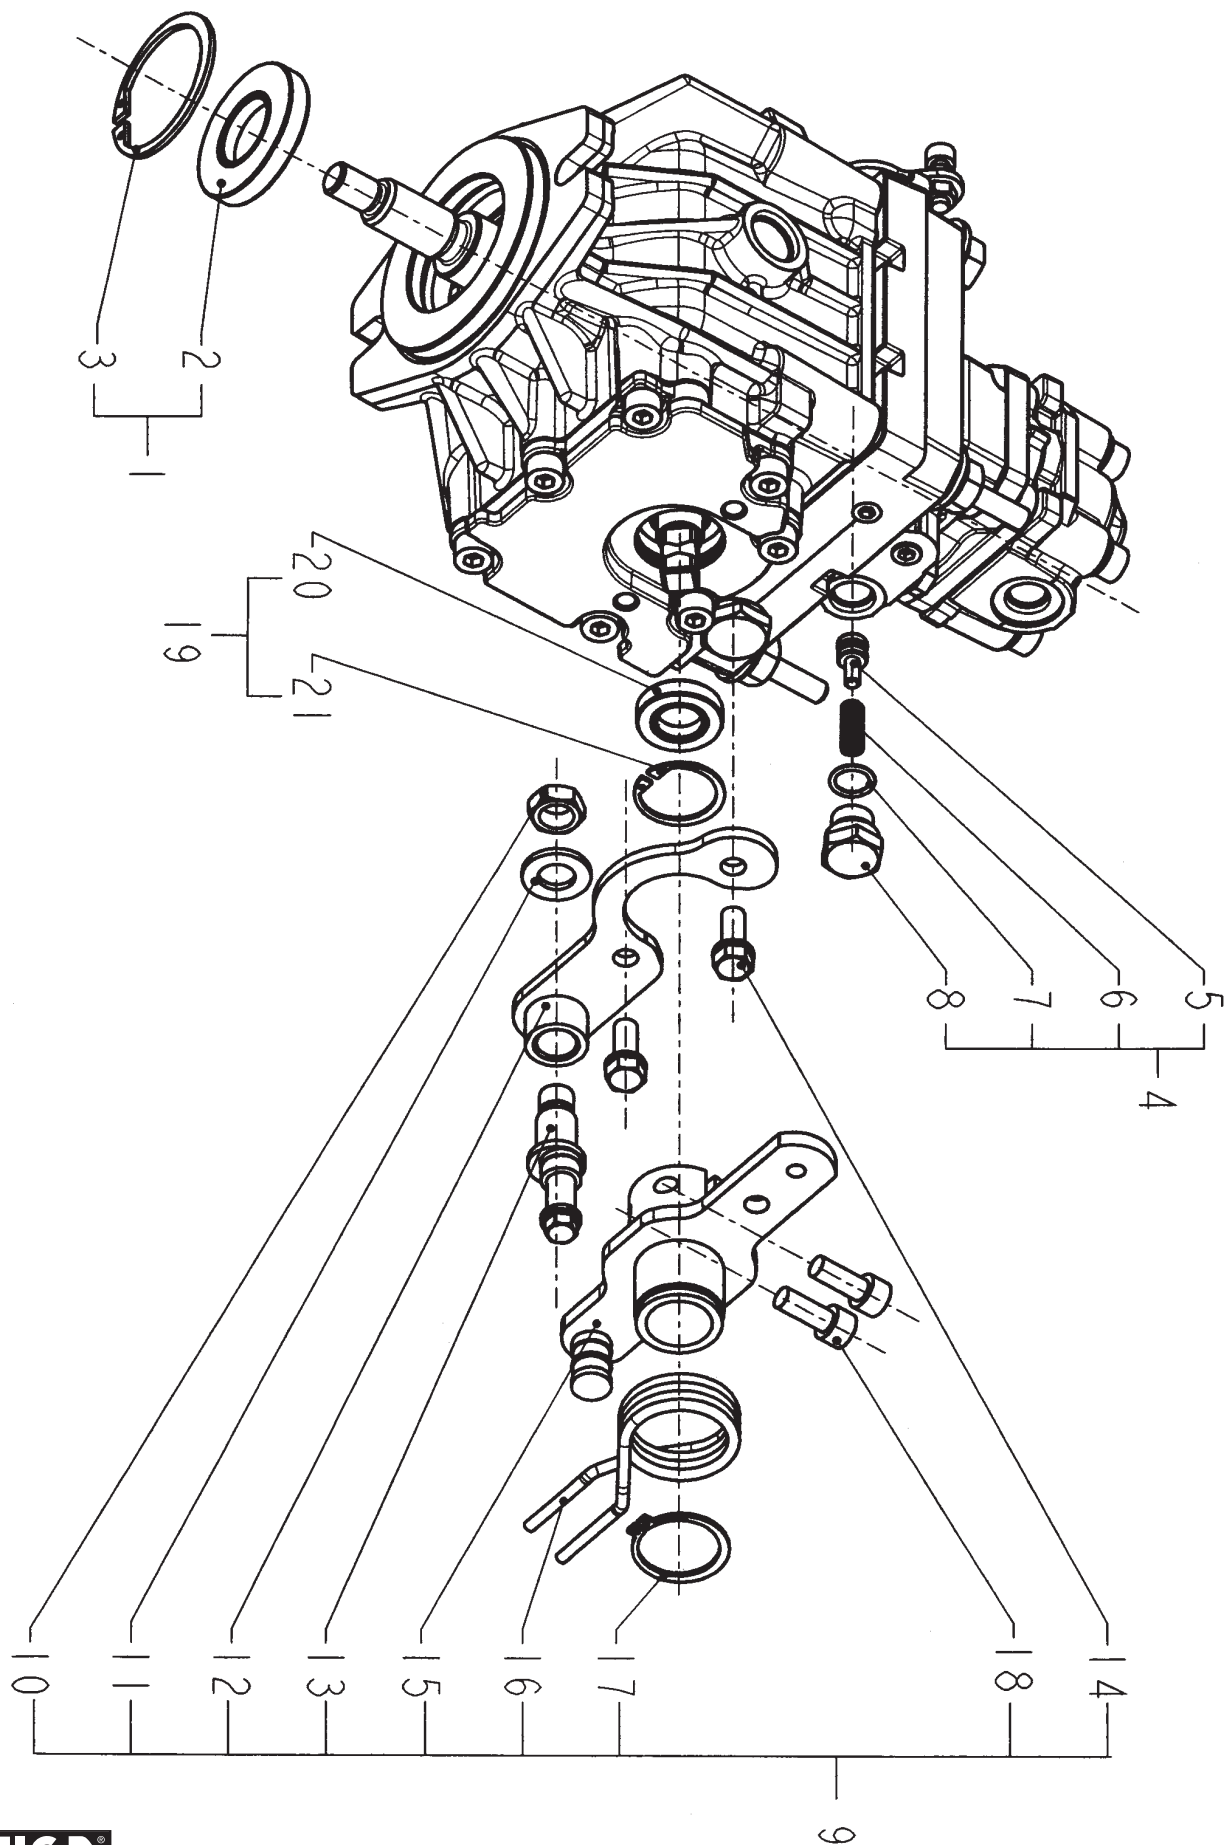

Utgåva Issue 2009- 15		Bildnr Picture No 2439		HYDRAULPUMP KPL- 23ALP KPS- 23ALP		HYDRAULIC PUMP KPL- 23ALP KPS- 23ALP		Sida Page 176	
Pos. Fig.	Antal/Quantity				Art nr Part No	Benämning	Description	Sats Kit	Anmärkning Notes
	KPL 23 ALP	KPS 23 ALP							
0	1				1134- 7012- 01	Hydraulpump	Hydraulic pump.....		
0		1			1134- 7013- 01	Hydraulpump	Hydraulic pump.....		
1	1	1			1139- 1559- 01	Tätningring kpl.....	Input seal kit		Pos 2 - 3 incl.
2	1	1			1139- 1551- 01	• Tätningring	• Oil seal		
3	1	1			1139- 1576- 01	• Låsring	• Ring		
4	1	1			1139- 1560- 01	Ventilsats	Charge relief kit		Pos 5 - 8 incl.
5	1	1			1139- 1571- 01	• Ventil	• Relief valve		
6	1	1			1139- 1570- 01	• Fjäder.....	• Spring		
7	1	1			1139- 1168- 01	• Packning.....	• Packing		
8	1	1			1139- 1546- 01	• Plugg	• Plug.....		
9	1				1139- 1564- 01	Neutralreglage kpl.....	Neutral kit		Pos 10 - 18 incl.
9		1			1139- 1568- 01	Neutralreglage kpl.....	Neutral kit		Pos 10 - 18 incl.
10	1	1			1139- 1127- 01	• Mutter.....	• Nut		
11	1	1			1139- 1102- 01	• Bricka	• Washer		
12	1				1139- 1553- 01	• Platta	• Plate (return SP)		
13	1	1			1139- 1555- 01	• Vridcentrum.....	• Fulcrum.....		
14	2				1139- 1122- 01	• Bult m.bricka	• Bolt w/washer		
15	1				1139- 1554- 01	• Arm.....	• Lever		
15		1			1139- 1565- 01	• Arm.....	• Lever		
16	1				1139- 1556- 01	• Fjäder.....	• Spring (return)		
16		1			1139- 1566- 01	• Fjäder.....	• Spring (return)		
17	1	1			1139- 1574- 01	• Låsring	• Ring		
18	2				1139- 1586- 01	• Skruv	• Bolt		
18		2			1139- 1588- 01	• Skruv	• Bolt		
19	1				1139- 1561- 01	Tätningring kpl.....	Control seal kit.....		Pos 20 - 21 incl.
20	1				1139- 1552- 01	• Tätningring	• Oil seal		
21	1				1139- 1575- 01	• Låsring	• Ring