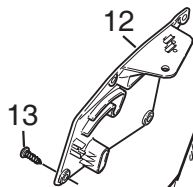

99

98

13

12

31

11

21

24

22

23

20