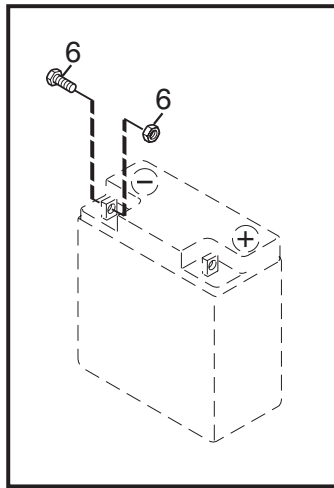

Genuine Spare Parts

Utgåva Issue 2009- 11		Bildnr Picture No 2309A		PRIMO MONTERINGSDETALJER		PRIMO ASSEMBLY PARTS		Sida Page 220	
Pos. Fig.	Antal/Quantity			Art nr Part No	Benämning	Description	Sats Kit	Anmärkning Notes	
	2411 -12 -52	2411 -62							
1	1	1		9595-0262-00	Spännstift	Locating pin			
2	1	1		9699-0103-02	Shims	Flat washer		0.5 mm	
3	1	1		9699-0114-02	Shims	Flat washer		1.0 mm	
4	1	1		1134-4734-01	Tändningsnyckel.....	Ignition key			
5	1	1		1134-6125-01	Tändningsnyckel.....	Ignition key			
6	1	1		1134-6113-01	Batteriskruvar	Battery screws			
7	2	2		9959-0820-16	Skruv.....	Screw.....			
21	1	1		8211-0027-90	Bruksanvisning	Owner's manual			
21	1	1		8211-0028-90	Bruksanvisning	Owner's manual			
21	1	1		8211-0701-91	Säkerhetsföreskrifter	Safety regulations			