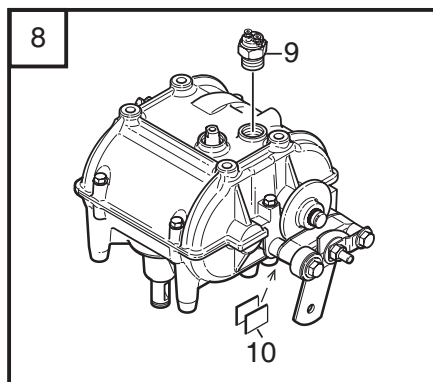

Utgåva Issue		Bildnr Picture No		PRIMO TRANSMISSION	PRIMO TRANSMISSION	Sida Page			
2009- 11		2319A				236			
Pos. Fig.	Antal/Quantity				Art nr Part No	Benämning	Description	Sats Kit	Anmärkning Notes
	2411 -12 -52 -62								
6	4			9699-0090-02	Planbricka.....	Flat washer.....			
7	4			9997-0814-02	Skruv.....	Screw.....			M8 x 140
8	1			1134-6717-01	Växellåda kpl.....	Gearbox assy.....			
8A	1			9600-0050-00	Kil.....	Key.....			
9	1			1134-7381-01	• Brytare- neutralläge.....	• Switch- neutral.....			
10	1			1134-7382-01	• Bromsbelägg.....	• Brake pad.....			Sats 2 st/kit of 2
11	1			1134-6652-01	Kedjedrev.....	Chain wheel.....			
12	1			9651-0016-04	Spärring.....	Lock ring.....			
13	1			1134-6494-01	Remskiva.....	Belt pulley.....			
14	1			9650-0016-04	Spärring.....	Lock ring.....			
15	1			1134-6481-01	Växellådsplåt.....	Gearbox plate.....			
16	4			9945-0816-16	Skruv.....	Screw.....			
17	4			9897-0850-12	Skruv.....	Screw.....			
18	4			9739-0831-22	Mutter.....	Nut.....			
19	1			1134-6564-01	Neutralstopp.....	Neutral stop.....			
20	2			9893-0616-16	Skruv.....	Screw.....			
21	1			1134-6487-01	Infästningskonsol.....	Console.....			
22	4			9945-0816-16	Skruv.....	Screw.....			
23	1			9958-0820-16	Skruv.....	Screw.....			
24	1			1134-6505-01	Kopplingsarm.....	Clutch lever.....			
25	1			1134-7829-01	Skruv.....	Screw.....			
27	1			1134-1565-06	Distans.....	Spacer.....			
28	1			1134-9134-01	Kilrem.....	V- belt.....			= 9585-0174-01
29	1			1134-9027-02	Spännrulle- grå.....	Tension roller- grey.....			Sats 1 st/kit of 1
30	1			9924-1035-16	Skruv.....	Screw.....			
31	1			9739-1031-22	Mutter.....	Nut.....			
32	1			1134-6692-01	Fjäder.....	Spring.....			
40	1			1134-7760-01	Bakaxel kpl.....	Rear axle assy.....			Inkl. pos 42 - 55
42	1			1134-6667-01	.Kedjehjul.....	.Chain wheel.....			
43	1			1134-7771-01	.Kedja.....	.Chain.....			
44	1			1134-7843-01	.Kedjespännare kpl.....	.Chain tensioner assy.....			Inkl. pos 45 - 51
45	1			1134-3820-01	.Kedjehjul.....	.Chain wheel.....			
46	1			1134-7827-01	.Distans.....	.Spacer.....			
47	1			9930-1045-16	.Skruv.....	.Screw.....			
48	1			9699-0030-02	.Bricka.....	.Washer.....			
49	1			9739-1031-22	.Mutter.....	.Nut.....			
50	1			9865-0860-16	.Skruv.....	.Screw.....			
51	1			9739-0831-22	.Mutter.....	.Nut.....			
52	1			1134-6660-01	.Wirefäste.....	.Wire bracket.....			
53	2			1134-3247-06	.Styrstag.....	.Tie rod.....			
54	1			1134-7826-01	.Stag.....	.Steering stay.....			
55	1			1134-7759-01	.Tvärstag.....	.Cross bar.....