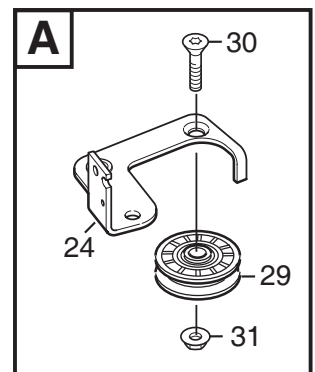

Utgåva Issue		Bildnr Picture No		PRIMO TRANSMISSION	PRIMO TRANSMISSION	Sida Page			
2009- 11		2319A				236			
Pos. Fig.	Antal/Quantity				Art nr Part No	Benämning	Description	Sats Kit	Anmärkning Notes
	2411 -12 -52 -62								
6	4			9699-0090-02	Planbricka.....	Flat washer.....			
7	4			9997-0814-02	Skruv.....	Screw.....			M8 x 140
8	1			1134-6717-01	Växellåda kpl.....	Gearbox assy.....			
8A	1			9600-0050-00	Kil.....	Key.....			
9	1			1134-7381-01	• Brytare- neutralläge.....	• Switch- neutral.....			
10	1			1134-7382-01	• Bromsbelägg.....	• Brake pad.....			Sats 2 st/kit of 2
11	1			1134-6652-01	Kedjedrev.....	Chain wheel.....			
12	1			9651-0016-04	Spärring.....	Lock ring.....			
13	1			1134-6494-01	Remskiva.....	Belt pulley.....			
14	1			9650-0016-04	Spärring.....	Lock ring.....			
15	1			1134-6481-01	Växellådsplåt.....	Gearbox plate.....			
16	4			9945-0816-16	Skruv.....	Screw.....			
17	4			9897-0850-12	Skruv.....	Screw.....			
18	4			9739-0831-22	Mutter.....	Nut.....			
19	1			1134-6564-01	Neutralstopp.....	Neutral stop.....			
20	2			9893-0616-16	Skruv.....	Screw.....			
21	1			1134-6487-01	Infästningskonsol.....	Console.....			
22	4			9945-0816-16	Skruv.....	Screw.....			
23	1			9958-0820-16	Skruv.....	Screw.....			
24	1			1134-6505-01	Kopplingsarm.....	Clutch lever.....			
25	1			1134-7829-01	Skruv.....	Screw.....			
27	1			1134-1565-06	Distans.....	Spacer.....			
28	1			1134-9134-01	Kilrem.....	V- belt.....			= 9585-0174-01
29	1			1134-9027-02	Spännrulle- grå.....	Tension roller- grey.....			Sats 1 st/kit of 1
30	1			9924-1035-16	Skruv.....	Screw.....			
31	1			9739-1031-22	Mutter.....	Nut.....			
32	1			1134-6692-01	Fjäder.....	Spring.....			
40	1			1134-7760-01	Bakaxel kpl.....	Rear axle assy.....			Inkl. pos 42 - 55
42	1			1134-6667-01	.Kedjehjul.....	.Chain wheel.....			
43	1			1134-7771-01	.Kedja.....	.Chain.....			
44	1			1134-7843-01	.Kedjespännare kpl.....	.Chain tensioner assy.....			Inkl. pos 45 - 51
45	1			1134-3820-01	.Kedjehjul.....	.Chain wheel.....			
46	1			1134-7827-01	.Distans.....	.Spacer.....			
47	1			9930-1045-16	.Skruv.....	.Screw.....			
48	1			9699-0030-02	.Bricka.....	.Washer.....			
49	1			9739-1031-22	.Mutter.....	.Nut.....			
50	1			9865-0860-16	.Skruv.....	.Screw.....			
51	1			9739-0831-22	.Mutter.....	.Nut.....			
52	1			1134-6660-01	.Wirefäste.....	.Wire bracket.....			
53	2			1134-3247-06	.Styrstag.....	.Tie rod.....			
54	1			1134-7826-01	.Stag.....	.Steering stay.....			
55	1			1134-7759-01	.Tvärstag.....	.Cross bar.....