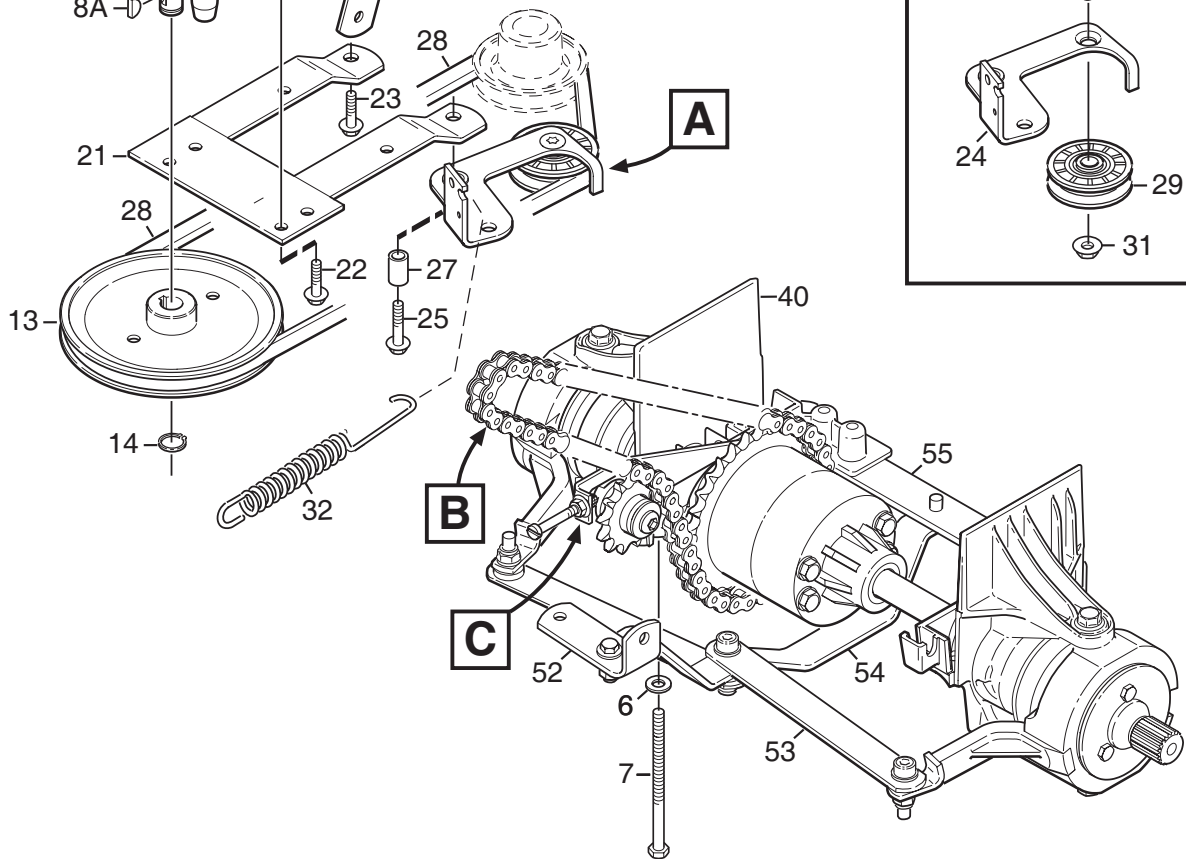

Utgåva Issue		Bildnr Picture No		PRIMO TRANSMISSION	PRIMO TRANSMISSION	Sida Page			
2009- 11		2319A				236			
Pos. Fig.	Antal/Quantity				Art nr Part No	Benämning	Description	Sats Kit	Anmärkning Notes
	2411 -12 -52 -62								
6	4			9699-0090-02	Planbricka.....	Flat washer.....			
7	4			9997-0814-02	Skruv.....	Screw.....			M8 x 140
8	1			1134-6717-01	Växellåda kpl.....	Gearbox assy.....			
8A	1			9600-0050-00	Kil.....	Key.....			
9	1			1134-7381-01	• Brytare- neutralläge.....	• Switch- neutral.....			
10	1			1134-7382-01	• Bromsbelägg.....	• Brake pad.....			Sats 2 st/kit of 2
11	1			1134-6652-01	Kedjedrev.....	Chain wheel.....			
12	1			9651-0016-04	Spärring.....	Lock ring.....			
13	1			1134-6494-01	Remskiva.....	Belt pulley.....			
14	1			9650-0016-04	Spärring.....	Lock ring.....			
15	1			1134-6481-01	Växellådsplåt.....	Gearbox plate.....			
16	4			9945-0816-16	Skruv.....	Screw.....			
17	4			9897-0850-12	Skruv.....	Screw.....			
18	4			9739-0831-22	Mutter.....	Nut.....			
19	1			1134-6564-01	Neutralstopp.....	Neutral stop.....			
20	2			9893-0616-16	Skruv.....	Screw.....			
21	1			1134-6487-01	Infästningskonsol.....	Console.....			
22	4			9945-0816-16	Skruv.....	Screw.....			
23	1			9958-0820-16	Skruv.....	Screw.....			
24	1			1134-6505-01	Kopplingsarm.....	Clutch lever.....			
25	1			1134-7829-01	Skruv.....	Screw.....			
27	1			1134-1565-06	Distans.....	Spacer.....			
28	1			1134-9134-01	Kilrem.....	V- belt.....			= 9585-0174-01
29	1			1134-9027-02	Spännrulle- grå.....	Tension roller- grey.....			Sats 1 st/kit of 1
30	1			9924-1035-16	Skruv.....	Screw.....			
31	1			9739-1031-22	Mutter.....	Nut.....			
32	1			1134-6692-01	Fjäder.....	Spring.....			
40	1			1134-7760-01	Bakaxel kpl.....	Rear axle assy.....			Inkl. pos 42 - 55
42	1			1134-6667-01	.Kedjehjul.....	.Chain wheel.....			
43	1			1134-7771-01	.Kedja.....	.Chain.....			
44	1			1134-7843-01	.Kedjespännare kpl.....	.Chain tensioner assy.....			Inkl. pos 45 - 51
45	1			1134-3820-01	.Kedjehjul.....	.Chain wheel.....			
46	1			1134-7827-01	.Distans.....	.Spacer.....			
47	1			9930-1045-16	.Skruv.....	.Screw.....			
48	1			9699-0030-02	.Bricka.....	.Washer.....			
49	1			9739-1031-22	.Mutter.....	.Nut.....			
50	1			9865-0860-16	.Skruv.....	.Screw.....			
51	1			9739-0831-22	.Mutter.....	.Nut.....			
52	1			1134-6660-01	.Wirefäste.....	.Wire bracket.....			
53	2			1134-3247-06	.Styrstag.....	.Tie rod.....			
54	1			1134-7826-01	.Stag.....	.Steering stay.....			
55	1			1134-7759-01	.Tvärstag.....	.Cross bar.....