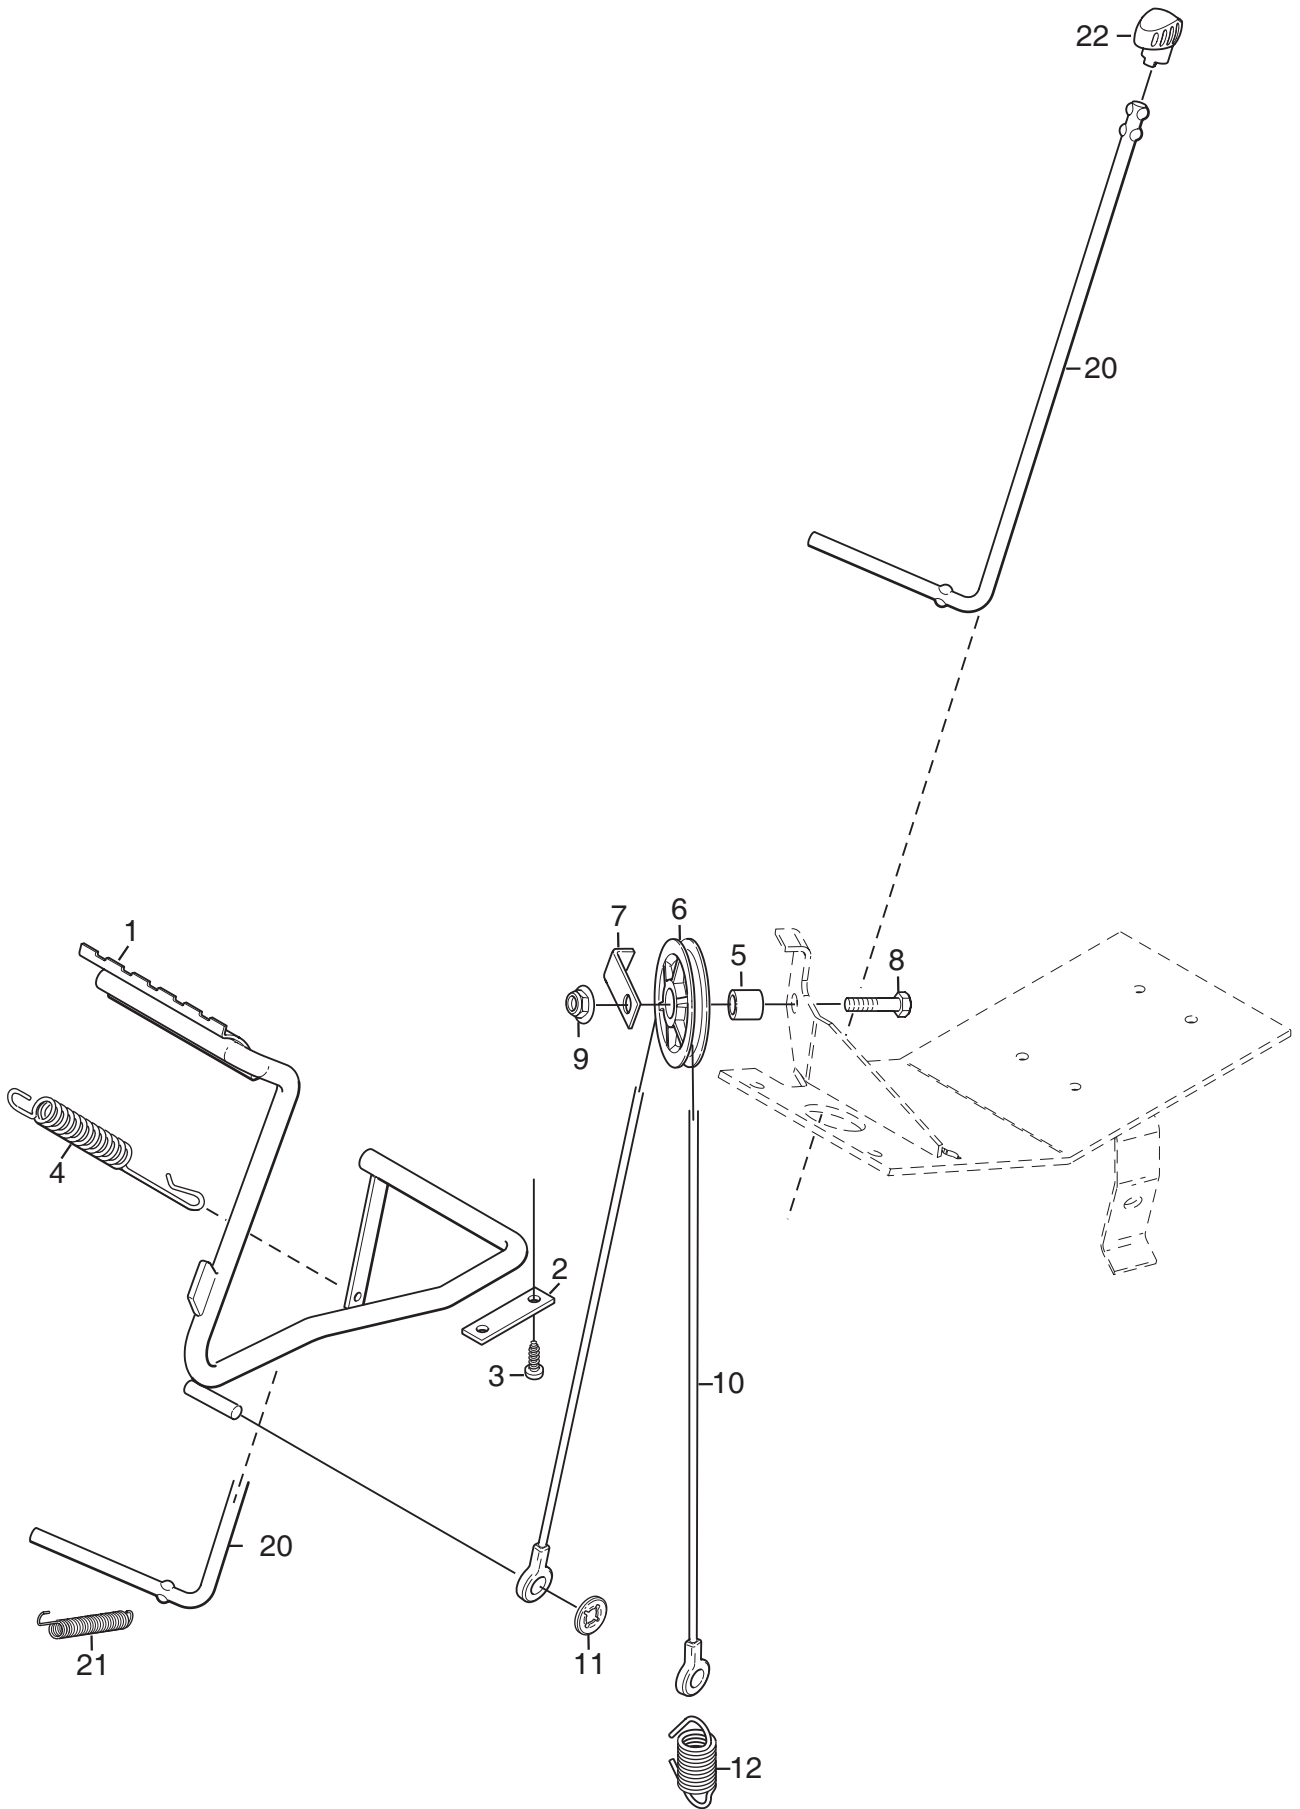

Genuine Spare Parts

Utgåva Issue 2009- 11		Bildnr Picture No 2309A		PRIMO MONTERINGSDETALJER		PRIMO ASSEMBLY PARTS		Sida Page 220	
Pos. Fig.	Antal/Quantity			Art nr Part No	Benämning	Description	Sats Kit	Anmärkning Notes	
	2411 -12 -52	2411 -62							
1	1	1		9595-0262-00	Spännstift	Locating pin			
2	1	1		9699-0103-02	Shims	Flat washer		0.5 mm	
3	1	1		9699-0114-02	Shims	Flat washer		1.0 mm	
4	1	1		1134-4734-01	Tändningsnyckel.....	Ignition key			
5	1	1		1134-6125-01	Tändningsnyckel.....	Ignition key			
6	1	1		1134-6113-01	Batteriskruvar	Battery screws			
7	2	2		9959-0820-16	Skruv.....	Screw.....			
21	1	1		8211-0027-90	Bruksanvisning	Owner's manual			
21	1	1		8211-0028-90	Bruksanvisning	Owner's manual			
21	1	1		8211-0701-91	Säkerhetsföreskrifter	Safety regulations			

Utgåva Issue		Bildnr Picture No		PRIMO SITS		PRIMO SEAT		Sida Page	
2009- 11		2310A						224	
Pos. Fig.	Antal/Quantity			Art nr Part No	Benämning	Description	Sats Kit	Anmärkning Notes	
	2411 -12 -52	2411 -62							
1	1	1		1134-6741-01	Brytarhållare	Switch bracket		- 090315	
1	1	1		1134-7837-01	Brytarhållare	Switch bracket		090316-	
2	2	2		9838-8822-19	Skruv	Screw			
3	1	1		1134-3134-01	Gummifjäder.....	Rubber spring			
4	1	1		9959-0820-16	Skruv	Screw			
5	1	1		9699-0056-02	Bricka	Washer			
6	1	1		1134-5302-01	Fjäder.....	Spring			
7	1	1		9747-0831-02	Mutter.....	Nut			
10	2	2		9838-8822-19	Skruv	Screw			
11	2	2		9699-0056-02	Planbricka.....	Washer.....			
12	1	1		1134-7735-01	Sitsplatta	Seat plate			
13	3	3		9959-0820-16	Skruv	Screw			
14	1	1		1134-7741-01	Sitskudde.....	Seat cushion			
15	1	1		1134-7022-01	Ryggstödsdyna.....	Backrest cushion.....			
16	1	1		1134-7739-01	Ryggstödskonsol.....	Backrest bracket			
17	2	2		9959-0820-16	Skruv	Screw			
20	1	1		1134-7834-01	Sitsplatta	Seat plate		090415-	
21	4	4		9959-0820-16	Skruv	Screw		090415-	
22	1	1		1134-7873-01	Sits	Seat.....		090415-	