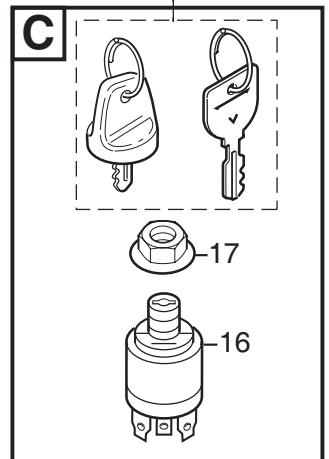

Ref. bild/drawing 2309