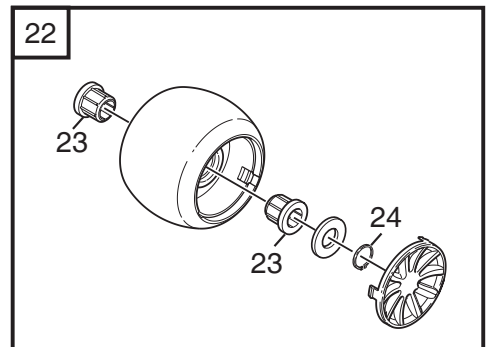

Utgåva Issue 2009- 11		Bildnr Picture No 2307A		PRIMO KLIPPAGGREGAT RAM		PRIMO MOWER DECK FRAME		Sida Page 242	
Pos. Fig.	Antal/Quantity			Art nr Part No	Benämning	Description	Sats Kit	Anmärkning Notes	
	2411 -12 -52	2411 -62							
1	1	1		1134-7383-01	Klippaggregat kpl.....	Mower deck assy			
2	1	1		1134-6587-01	Flytfäste- vä	Holder- LH.....			
3	1	1		1134-6587-02	Flytfäste- hö	Holder- RH			
4	4	4		9959-0820-16	Skruv.....	Screw.....			
5	4	4		9739-0831-22	Mutter.....	Nut			
6	1	1		1134-6591-01	Lyftöra	Lift loop.....			
7	2	2		9959-0820-16	Skruv.....	Screw.....			
8	2	2		9739-0831-22	Mutter.....	Nut			
9	1	1		1134-6598-01	Infästningsram	Mounting frame			
10	2	2		1134-0240-00	Ansatsskruv.....	Shoulder screw			
11	2	2		9747-0831-02	Mutter.....	Lock nut			
21	1	1		1134-6735-01	Frontrör kpl.....	Front tube assy			
22	2	2		1134-9139-01	• Stödhjulssats	• Support wheel kit		Inkl. pos 22	
23	1	1		1134-9024-01	•• Lager	•• Bearing		Inkl. pos 23, 24	
24	1	1		9650-0020-04	•• Spårring.....	•• Circlip		Sats 4 st/kit of 4	
25	1	1		1134-6594-01	Konsol- vä.....	Bracket- LH			
26	1	1		1134-6594-02	Konsol- hö	Bracket- RH			
27	4	4		9959-0820-16	Skruv.....	Screw.....			
28	4	4		9739-0831-22	Mutter.....	Nut			
29	2	2		1134-0240-00	Ansatsskruv.....	Shoulder screw			
30	2	2		9747-0831-02	Mutter.....	Lock nut			
31	1	1		1134-6599-01	Stag	Strut			
32	1	1		1134-6600-01	Stag	Strut			
33	4	4		9675-0015-02	Starlock	Lock washer			
34	1	1		1134-6755-01	Nivåkonsol.....	Level bracket assy.....			
36	2	2		9959-0820-16	Skruv.....	Screw.....			
37	2	2		9739-0831-22	Mutter.....	Nut			
38	1	1		1111-2816-01	Spak	Height adj.lever			
39	1	1		1111-2817-01	Handtag	Lever knob			
40	2	2		9893-0616-16	Skruv.....	Screw.....			
50		1		1134-7833-01	Spärplåt.....	Stop plate.....