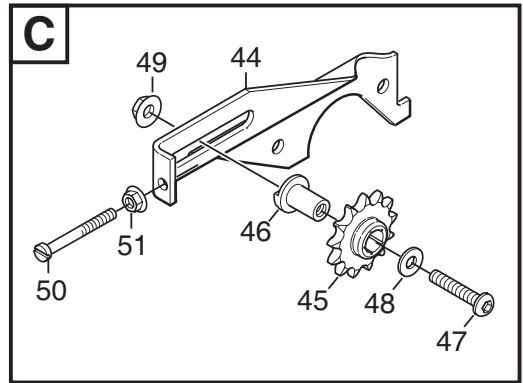

Utgåva Issue		Bildnr Picture No		PRIMO TRANSMISSION	PRIMO TRANSMISSION	Sida Page			
2009- 11		2319A				236			
Pos. Fig.	Antal/Quantity				Art nr Part No	Benämning	Description	Sats Kit	Anmärkning Notes
	2411 -12 -52 -62								
6	4			9699-0090-02	Planbricka.....	Flat washer.....			
7	4			9997-0814-02	Skruv.....	Screw.....			M8 x 140
8	1			1134-6717-01	Växellåda kpl.....	Gearbox assy.....			
8A	1			9600-0050-00	Kil.....	Key.....			
9	1			1134-7381-01	• Brytare- neutralläge.....	• Switch- neutral.....			
10	1			1134-7382-01	• Bromsbelägg.....	• Brake pad.....			Sats 2 st/kit of 2
11	1			1134-6652-01	Kedjedrev.....	Chain wheel.....			
12	1			9651-0016-04	Spärring.....	Lock ring.....			
13	1			1134-6494-01	Remskiva.....	Belt pulley.....			
14	1			9650-0016-04	Spärring.....	Lock ring.....			
15	1			1134-6481-01	Växellådsplåt.....	Gearbox plate.....			
16	4			9945-0816-16	Skruv.....	Screw.....			
17	4			9897-0850-12	Skruv.....	Screw.....			
18	4			9739-0831-22	Mutter.....	Nut.....			
19	1			1134-6564-01	Neutralstopp.....	Neutral stop.....			
20	2			9893-0616-16	Skruv.....	Screw.....			
21	1			1134-6487-01	Infästningskonsol.....	Console.....			
22	4			9945-0816-16	Skruv.....	Screw.....			
23	1			9958-0820-16	Skruv.....	Screw.....			
24	1			1134-6505-01	Kopplingsarm.....	Clutch lever.....			
25	1			1134-7829-01	Skruv.....	Screw.....			
27	1			1134-1565-06	Distans.....	Spacer.....			
28	1			1134-9134-01	Kilrem.....	V- belt.....			= 9585-0174-01
29	1			1134-9027-02	Spännrulle- grå.....	Tension roller- grey.....			Sats 1 st/kit of 1
30	1			9924-1035-16	Skruv.....	Screw.....			
31	1			9739-1031-22	Mutter.....	Nut.....			
32	1			1134-6692-01	Fjäder.....	Spring.....			
40	1			1134-7760-01	Bakaxel kpl.....	Rear axle assy.....			Inkl. pos 42 - 55
42	1			1134-6667-01	.Kedjehjul.....	.Chain wheel.....			
43	1			1134-7771-01	.Kedja.....	.Chain.....			
44	1			1134-7843-01	.Kedjespännare kpl.....	.Chain tensioner assy.....			Inkl. pos 45 - 51
45	1			1134-3820-01	.Kedjehjul.....	.Chain wheel.....			
46	1			1134-7827-01	.Distans.....	.Spacer.....			
47	1			9930-1045-16	.Skruv.....	.Screw.....			
48	1			9699-0030-02	.Bricka.....	.Washer.....			
49	1			9739-1031-22	.Mutter.....	.Nut.....			
50	1			9865-0860-16	.Skruv.....	.Screw.....			
51	1			9739-0831-22	.Mutter.....	.Nut.....			
52	1			1134-6660-01	.Wirefäste.....	.Wire bracket.....			
53	2			1134-3247-06	.Styrstag.....	.Tie rod.....			
54	1			1134-7826-01	.Stag.....	.Steering stay.....			
55	1			1134-7759-01	.Tvärstag.....	.Cross bar.....