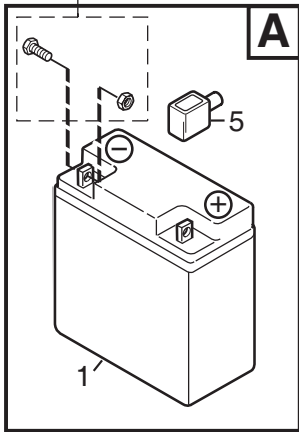

Ref. bild/drawing 2309