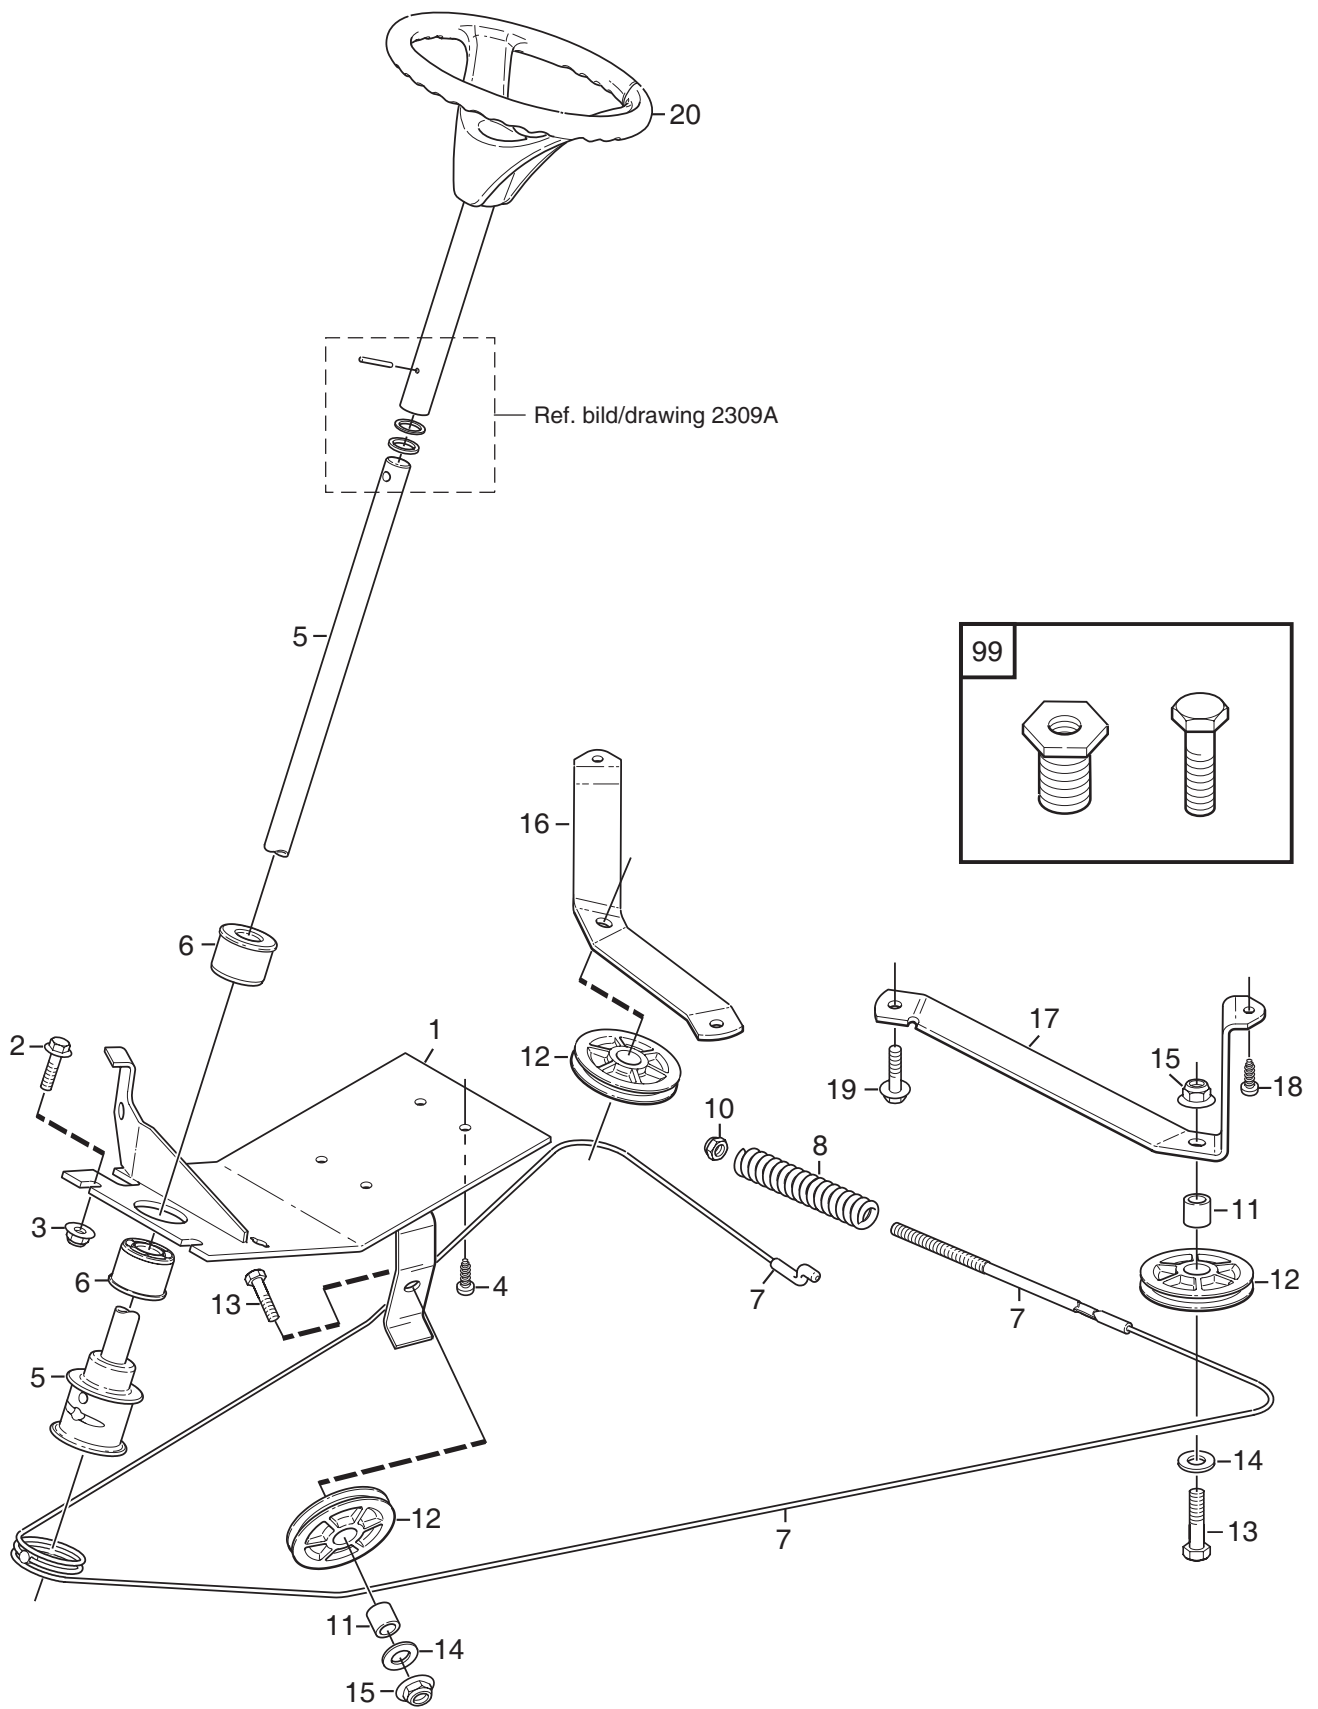

Utgåva Issue 2009- 11		Bildnr Picture No 2312A		PRIMO STYRNING		PRIMO STEERING		Sida Page 228	
Pos. Fig.	Antal/Quantity			Art nr Part No	Benämning	Description	Sats Kit	Anmärkning Notes	
	2411 -12 -52	2411 -62							
1	1	1		1134-6562-01	Styrplåt	Steering plate			
2	2	2		9959-0825-16	Skruv	Screw			
3	2	2		9739-0831-22	Mutter	Nut			
4	4	4		9838-8822-19	Skruv	Screw			
5	1	1		1134-6551-01	Rattstång	Steering column			
6	2	2		1134-1901-01	Lager	Bearing			
7	1	1		1134-9138-01	Styrwire	Steering cable			
8	1	1		1134-3817-01	Tryckfjäder	Compression spring			
10	1	1		9747-0831-02	Mutter	Lock nut			
11	4	4		1134-0041-01	Linhjulshylsa	Bushing			
12	2	2		1134-9025-01	Linhjul-sats	Steering pulley-kit		Sats 2 st/kit of 2 M10 x 40 M10 x 50	
13	4	2		9997-1040-16	Skruv	Screw			
13		2		9997-1050-16	Skruv	Screw			
14	4	4		9699-0035-02	Planbricka	Flat washer			
15	4	4		9739-1031-22	Mutter	Nut			
16	1	1		1134-6490-01	Linhjulsstag- hö	Bracket- RH			
17	1	1		1134-6491-01	Linhjulsstag- vä	Bracket- LH			
18	2	2		9838-8822-19	Skruv	Screw			
19	2	2		9945-0816-16	Skruv	Screw			
20	1	1		1134-5496-02	Ratt	Steering wheel			
99	1	1		1134-7498-01	Rep.sats- gängor	Repair kit- threads