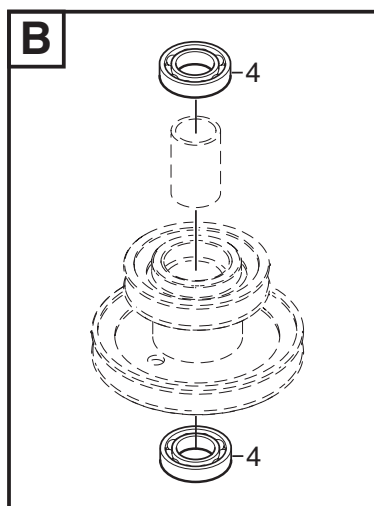

Utgåva Issue		Bildnr Picture No		PRIMO KRAFTUTTAG		PRIMO POWER TAKE- OFF		Sida Page	
2009- 11		2313A						240	
Pos. Fig.	Antal/Quantity			Art nr Part No	Benämning	Description	Sats Kit	Anmärkning Notes	
	2411 -12 -52	2411 -62							
1	1	1		1134-6496-01	Remskiva.....	Belt pulley			
2	1	1		1134-7803-01	Remstyrning.....	Belt guide			
3	1	1		1134-6617-01	Mellanremskiva kpl.....	Intermediate pulley			
4	2	2		9549-0019-00	• Kullager	• Ball bearing			
6	1	1		1134-6519-01	Axel	Shaft			
7	1	1		1134-5548-01	Distans	Spacer.....			
8	1	1		1134-7745-01	Skruv.....	Screw.....			
10	1	1		1134-6567-01	Stagplåt	Support plate			
11	4	4		9838-8822-19	Skruv.....	Screw.....			
12	1	1		1134-6501-01	Kopplingsarm	Clutch lever			
13	1	1		1134-1565-17	Distans	Spacer.....			
14	1	1		9997-0811-02	Skruv	Screw.....			
15	1	1		9699-0056-02	Planbricka.....	Flat washer.....			
16	1	1		9747-0831-02	Mutter.....	Lock nut.....			
17	1	1		1134-9135-01	Kilrem.....	V- belt.....			
18	1	1		1134-6516-01	Remrulle.....	Belt roller		M8 x 130	
19	1	1		1134-6548-01	Ansats	Spacer.....			
20	1	1		9997-1040-16	Skruv.....	Screw.....			
22	1	1		9799-1031-02	Mutter.....	Nut			
23	1	1		1134-6497-01	Bromsarm	Brake lever			
24	1	1		1134-4164-04	Bromsklots.....	Brake pad.....			
25	1	1		9897-0825-16	Skruv.....	Screw.....			
26	1	1		9747-0831-02	Mutter.....	Lock nut.....			
27	2	2		9699-0056-02	Planbricka.....	Flat washer.....			
28	1	1		9997-0840-16	Skruv.....	Screw.....			
29	1	1		1134-1565-06	Distans	Spacer.....			
30	1	1		1134-6500-01	Bromsstång.....	Brake rod			
31	1	1		1134-4170-01	Nippel	Nipple.....			
32	1	1		9747-0631-02	Låsmutter	Lock nut.....			
33	1	1		9675-0008-02	Starlock	Locking washer.....			
34	1	1		1134-1770-01	Spännrulle	Tension roller			
35	1	1		1134-1888-04	Distans	Spacer.....			
36	1	1		9997-0855-12	Skruv.....	Screw.....			
37	1	1		9699-0056-02	Planbricka.....	Flat washer.....			
38	1	1		9739-0831-22	Mutter.....	Nut			
39	1	1		1134-6492-01	Spännarm.....	Tension lever.....			
40	1	1		1134-7867-01	Fjäder.....	Spring			
41	1	1		1134-5713-03	Fjäder.....	Spring			
42	1	1		1134-7865-01	Flänshylsa.....	Flange sleeve.....			
43	1	1		1137-0021-01	Gånginsats.....	Thread insert.....			
80		1		1134-7762-01	Skydd- bakre.....	Protection- rear			
81		2		9893-0616-16	Skruv.....	Screw.....			

M8 x 130

= 9585- 0188- 01