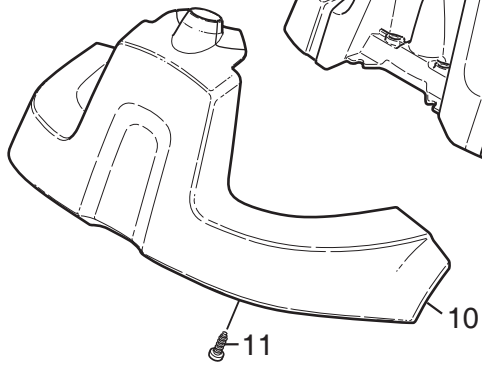

Genuine Spare Parts

Utgåva Issue 2009- 11		Bildnr Picture No 2309A		PRIMO MONTERINGSDETALJER		PRIMO ASSEMBLY PARTS		Sida Page 220	
Pos. Fig.	Antal/Quantity			Art nr Part No	Benämning	Description	Sats Kit	Anmärkning Notes	
	2411 -12 -52	2411 -62							
1	1	1		9595-0262-00	Spännstift	Locating pin			
2	1	1		9699-0103-02	Shims	Flat washer		0.5 mm	
3	1	1		9699-0114-02	Shims	Flat washer		1.0 mm	
4	1	1		1134-4734-01	Tändningsnyckel.....	Ignition key			
5	1	1		1134-6125-01	Tändningsnyckel.....	Ignition key			
6	1	1		1134-6113-01	Batteriskruvar	Battery screws			
7	2	2		9959-0820-16	Skruv.....	Screw.....			
21	1	1		8211-0027-90	Bruksanvisning	Owner's manual			
21	1	1		8211-0028-90	Bruksanvisning	Owner's manual			
21	1	1		8211-0701-91	Säkerhetsföreskrifter	Safety regulations			

99

98

13

12

31

11

21

24