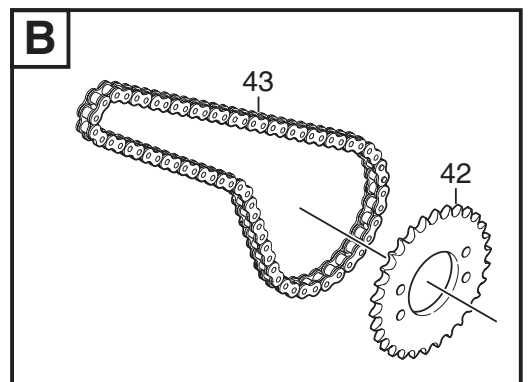

Utgåva Issue		Bildnr Picture No		PRIMO TRANSMISSION	PRIMO TRANSMISSION	Sida Page			
2009- 11		2319A				236			
Pos. Fig.	Antal/Quantity				Art nr Part No	Benämning	Description	Sats Kit	Anmärkning Notes
	2411 -12 -52 -62								
6	4			9699-0090-02	Planbricka.....	Flat washer.....			
7	4			9997-0814-02	Skruv.....	Screw.....			M8 x 140
8	1			1134-6717-01	Växellåda kpl.....	Gearbox assy.....			
8A	1			9600-0050-00	Kil.....	Key.....			
9	1			1134-7381-01	• Brytare- neutralläge.....	• Switch- neutral.....			
10	1			1134-7382-01	• Bromsbelägg.....	• Brake pad.....			Sats 2 st/kit of 2
11	1			1134-6652-01	Kedjedrev.....	Chain wheel.....			
12	1			9651-0016-04	Spärring.....	Lock ring.....			
13	1			1134-6494-01	Remskiva.....	Belt pulley.....			
14	1			9650-0016-04	Spärring.....	Lock ring.....			
15	1			1134-6481-01	Växellådsplåt.....	Gearbox plate.....			
16	4			9945-0816-16	Skruv.....	Screw.....			
17	4			9897-0850-12	Skruv.....	Screw.....			
18	4			9739-0831-22	Mutter.....	Nut.....			
19	1			1134-6564-01	Neutralstopp.....	Neutral stop.....			
20	2			9893-0616-16	Skruv.....	Screw.....			
21	1			1134-6487-01	Infästningskonsol.....	Console.....			
22	4			9945-0816-16	Skruv.....	Screw.....			
23	1			9958-0820-16	Skruv.....	Screw.....			
24	1			1134-6505-01	Kopplingsarm.....	Clutch lever.....			
25	1			1134-7829-01	Skruv.....	Screw.....			
27	1			1134-1565-06	Distans.....	Spacer.....			
28	1			1134-9134-01	Kilrem.....	V- belt.....			= 9585-0174-01
29	1			1134-9027-02	Spännrulle- grå.....	Tension roller- grey.....			Sats 1 st/kit of 1
30	1			9924-1035-16	Skruv.....	Screw.....			
31	1			9739-1031-22	Mutter.....	Nut.....			
32	1			1134-6692-01	Fjäder.....	Spring.....			
40	1			1134-7760-01	Bakaxel kpl.....	Rear axle assy.....			Inkl. pos 42 - 55
42	1			1134-6667-01	.Kedjehjul.....	.Chain wheel.....			
43	1			1134-7771-01	.Kedja.....	.Chain.....			
44	1			1134-7843-01	.Kedjespännare kpl.....	.Chain tensioner assy.....			Inkl. pos 45 - 51
45	1			1134-3820-01	.Kedjehjul.....	.Chain wheel.....			
46	1			1134-7827-01	.Distans.....	.Spacer.....			
47	1			9930-1045-16	.Skruv.....	.Screw.....			
48	1			9699-0030-02	.Bricka.....	.Washer.....			
49	1			9739-1031-22	.Mutter.....	.Nut.....			
50	1			9865-0860-16	.Skruv.....	.Screw.....			
51	1			9739-0831-22	.Mutter.....	.Nut.....			
52	1			1134-6660-01	.Wirefäste.....	.Wire bracket.....			
53	2			1134-3247-06	.Styrstag.....	.Tie rod.....			
54	1			1134-7826-01	.Stag.....	.Steering stay.....			
55	1			1134-7759-01	.Tvärstag.....	.Cross bar.....