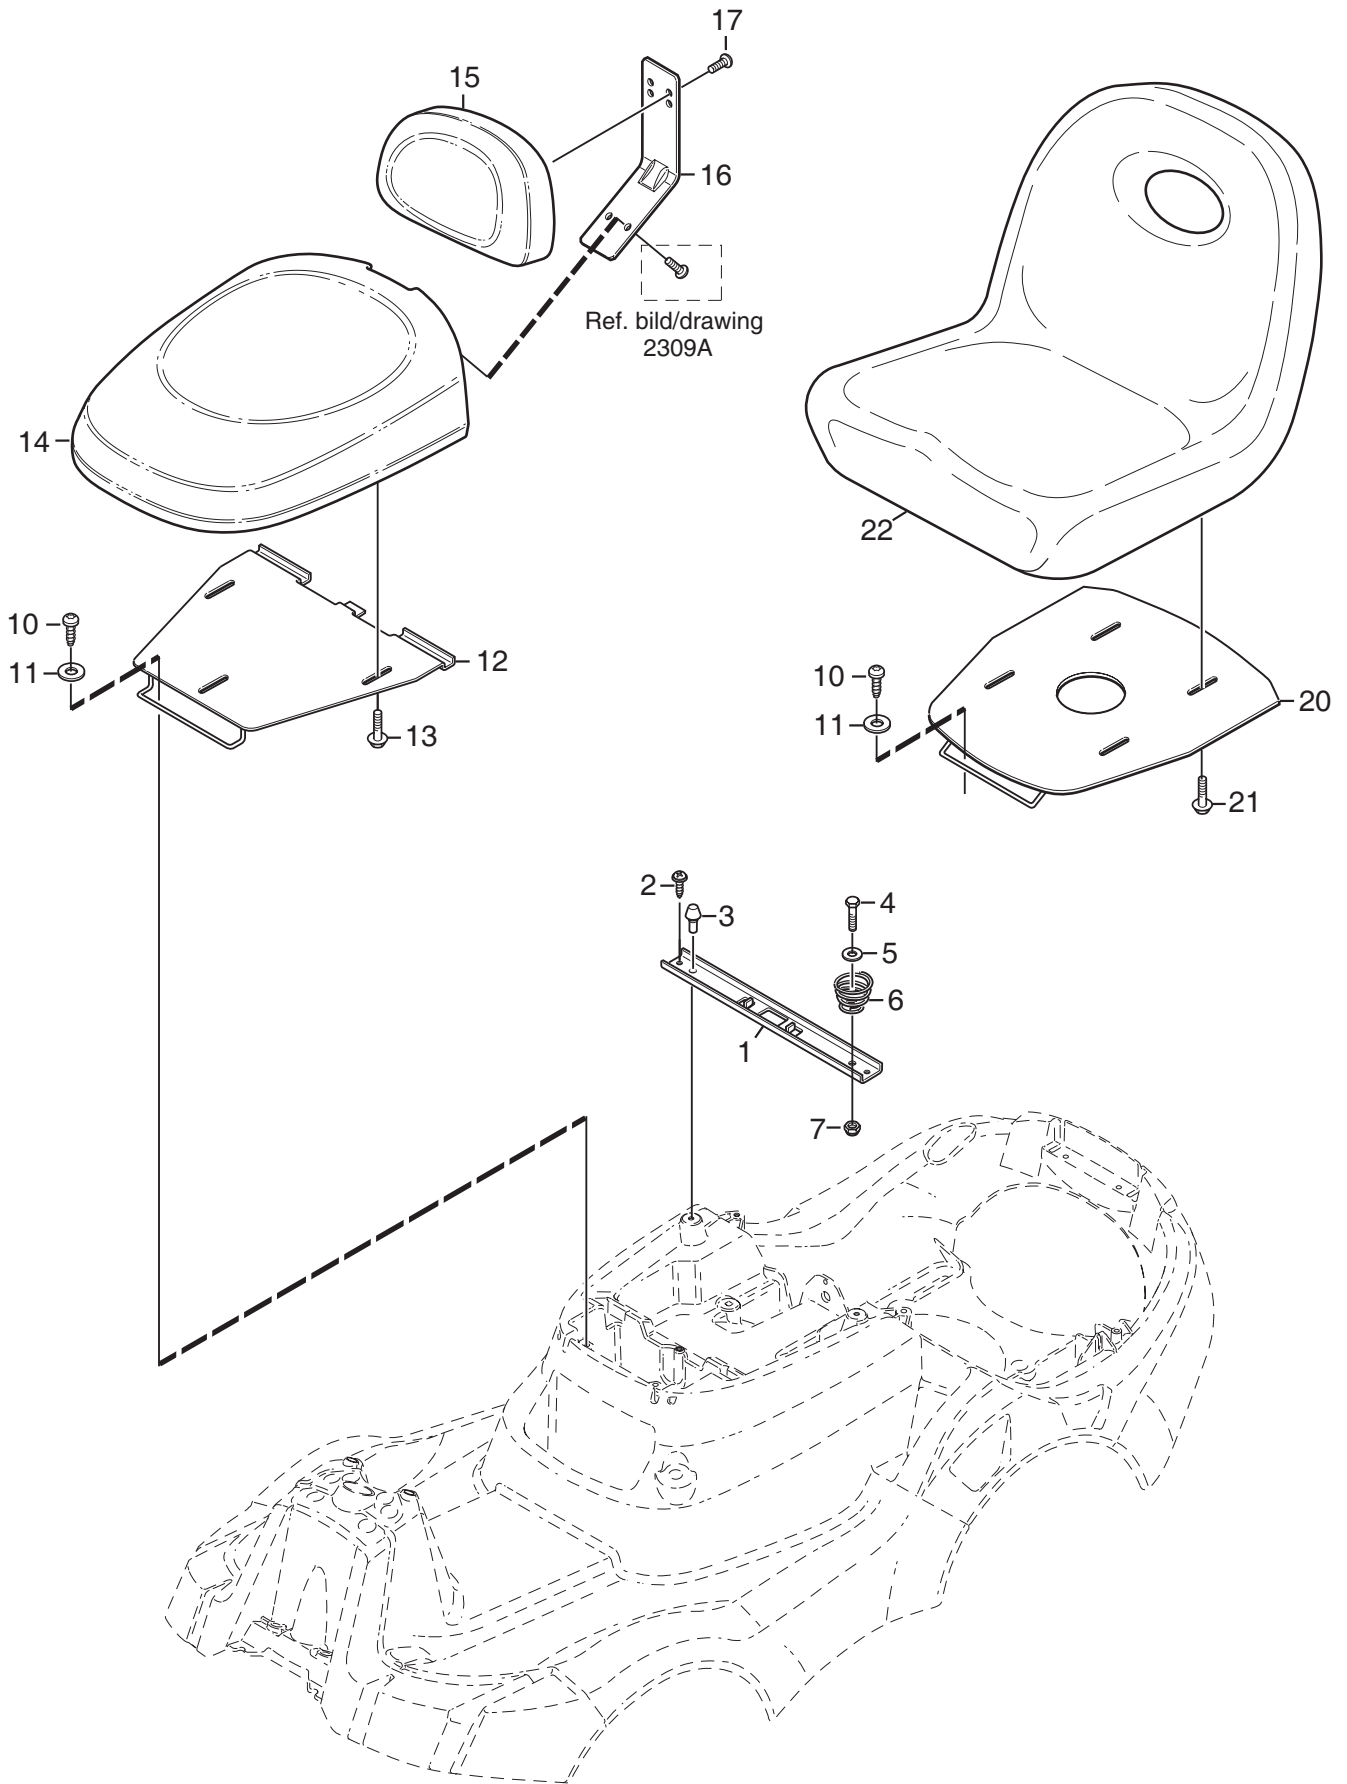

Utgåva Issue		Bildnr Picture No		PRIMO SITS		PRIMO SEAT		Sida Page	
2009- 11		2310A						224	
Pos. Fig.	Antal/Quantity			Art nr Part No	Benämning	Description	Sats Kit	Anmärkning Notes	
	2411 -12 -52	2411 -62							
1	1	1		1134-6741-01	Brytarhållare	Switch bracket		- 090315	
1	1	1		1134-7837-01	Brytarhållare	Switch bracket		090316-	
2	2	2		9838-8822-19	Skruv	Screw			
3	1	1		1134-3134-01	Gummifjäder.....	Rubber spring			
4	1	1		9959-0820-16	Skruv	Screw			
5	1	1		9699-0056-02	Bricka	Washer			
6	1	1		1134-5302-01	Fjäder.....	Spring			
7	1	1		9747-0831-02	Mutter.....	Nut			
10	2	2		9838-8822-19	Skruv	Screw			
11	2	2		9699-0056-02	Planbricka.....	Washer.....			
12	1	1		1134-7735-01	Sitsplatta	Seat plate			
13	3	3		9959-0820-16	Skruv	Screw			
14	1	1		1134-7741-01	Sitskudde.....	Seat cushion			
15	1	1		1134-7022-01	Ryggstödsdyna.....	Backrest cushion.....			
16	1	1		1134-7739-01	Ryggstödskonsol.....	Backrest bracket			
17	2	2		9959-0820-16	Skruv	Screw			
20	1	1		1134-7834-01	Sitsplatta	Seat plate		090415-	
21	4	4		9959-0820-16	Skruv	Screw		090415-	
22	1	1		1134-7873-01	Sits	Seat.....		090415-