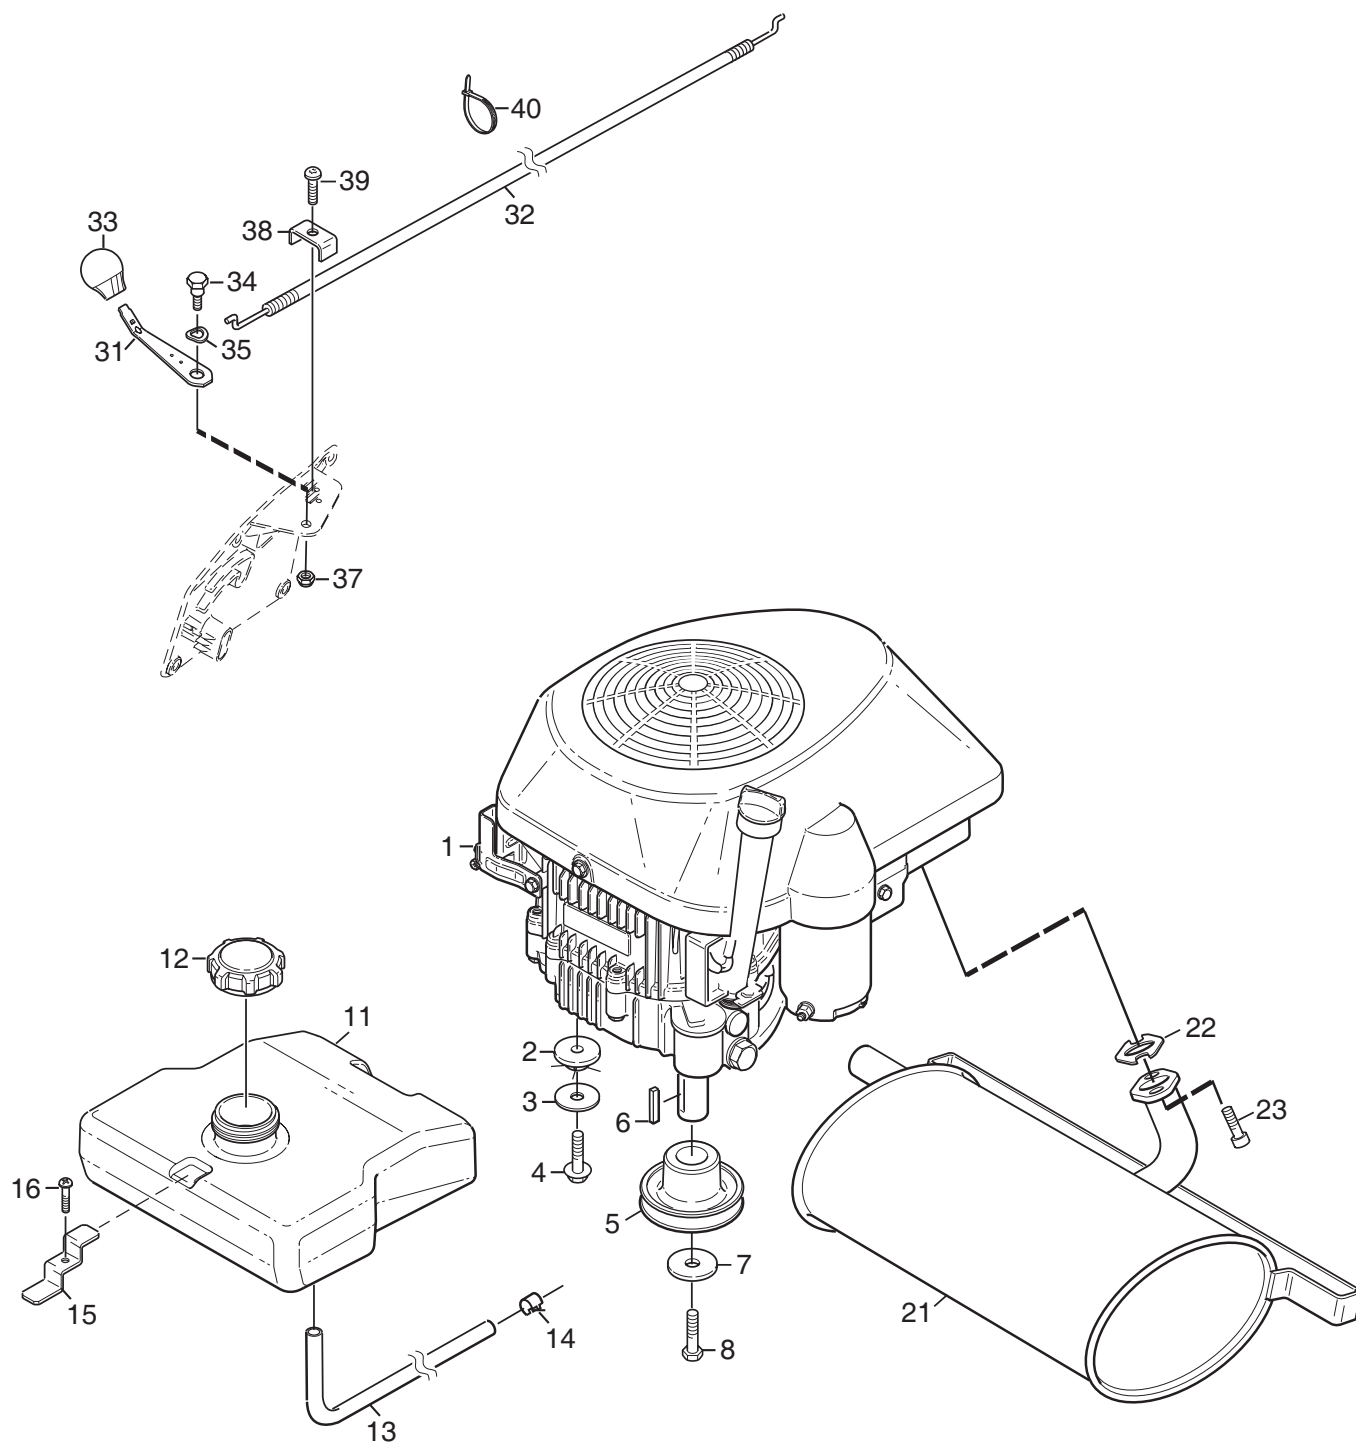

Utgåva Issue		Bildnr Picture No			PRIMO MOTOR		PRIMO ENGINE		Sida Page
2009- 11		2315							234
Pos. Fig.	Antal/Quantity				Art nr Part No	Benämning	Description	Sats Kit	Anmärkning Notes
	2411 -12 -52 -62								
1	1				1134-9500-01	Motor kpl.....	Engine assy.....		GGP WM 12 L = 460 mm
2	4				1134-6582-01	Bussning	Bushing.....		
3	4				9699-0105-02	Bricka	Washer.....		
4	4				9955-3738-16	Skruv.....	Screw.....		
5	1				1134-6495-01	Remskiva.....	Belt pulley		
6	1				9600-0251-01	Kil	Key.....		
7	1				1134-5017-01	Bricka	Washer.....		
8	1				9987-5332-16	Skruv.....	Screw.....		
11	1				1134-6568-01	Bränsletank.....	Fuel tank		
12	1				1134-5532-01	Tanklock	Fuel tank cap.....		
13	1				1134-2975-05	Bensinslang	Fuel hose.....		
14	2				9578-0023-02	Slangklämma.....	Hose clamp		
15	1				1134-7048-01	Fäste	Bracket.....		
16	1				9838-8822-19	Skruv.....	Screw.....		
21	1				1134-6719-01	Ljuddämpare	Muffler		
22	1				1134-0433-00	Ljuddämparpackning.....	Muffler gasket.....		
23	2				1134-4930-01	Skruv.....	Screw.....		
31	1				1134-7122-01	Gasreglage.....	Throttle control		
32	1				1134-1597-14	Gaswire	Throttle cable		
33	1				1134-7284-01	Knopp.....	Knob		
34	1				1134-0240-00	Ansatsskruv.....	Shoulder screw.....		
35	1				9694-0001-00	Fjäderbricka	Washer.....		
37	1				9747-0831-02	Mutter.....	Lock nut.....		
38	1				9500-9991-00	Wireklämma	Cable clamp		
39	1				9838-9516-12	Skruv.....	Screw.....		
40	1				9579-0003-00	Buntband	Cable holder.....