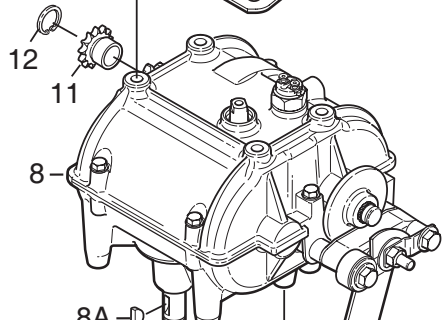

Utgåva Issue		Bildnr Picture No		PRIMO TRANSMISSION	PRIMO TRANSMISSION	Sida Page			
2009- 11		2319A				236			
Pos. Fig.	Antal/Quantity				Art nr Part No	Benämning	Description	Sats Kit	Anmärkning Notes
	2411 -12 -52 -62								
6	4			9699-0090-02	Planbricka.....	Flat washer.....			
7	4			9997-0814-02	Skruv.....	Screw.....			M8 x 140
8	1			1134-6717-01	Växellåda kpl.....	Gearbox assy.....			
8A	1			9600-0050-00	Kil.....	Key.....			
9	1			1134-7381-01	• Brytare- neutralläge.....	• Switch- neutral.....			
10	1			1134-7382-01	• Bromsbelägg.....	• Brake pad.....			Sats 2 st/kit of 2
11	1			1134-6652-01	Kedjedrev.....	Chain wheel.....			
12	1			9651-0016-04	Spärring.....	Lock ring.....			
13	1			1134-6494-01	Remskiva.....	Belt pulley.....			
14	1			9650-0016-04	Spärring.....	Lock ring.....			
15	1			1134-6481-01	Växellådsplåt.....	Gearbox plate.....			
16	4			9945-0816-16	Skruv.....	Screw.....			
17	4			9897-0850-12	Skruv.....	Screw.....			
18	4			9739-0831-22	Mutter.....	Nut.....			
19	1			1134-6564-01	Neutralstopp.....	Neutral stop.....			
20	2			9893-0616-16	Skruv.....	Screw.....			
21	1			1134-6487-01	Infästningskonsol.....	Console.....			
22	4			9945-0816-16	Skruv.....	Screw.....			
23	1			9958-0820-16	Skruv.....	Screw.....			
24	1			1134-6505-01	Kopplingsarm.....	Clutch lever.....			
25	1			1134-7829-01	Skruv.....	Screw.....			
27	1			1134-1565-06	Distans.....	Spacer.....			
28	1			1134-9134-01	Kilrem.....	V- belt.....			= 9585-0174-01
29	1			1134-9027-02	Spännrulle- grå.....	Tension roller- grey.....			Sats 1 st/kit of 1
30	1			9924-1035-16	Skruv.....	Screw.....			
31	1			9739-1031-22	Mutter.....	Nut.....			
32	1			1134-6692-01	Fjäder.....	Spring.....			
40	1			1134-7760-01	Bakaxel kpl.....	Rear axle assy.....			Inkl. pos 42 - 55
42	1			1134-6667-01	.Kedjehjul.....	.Chain wheel.....			
43	1			1134-7771-01	.Kedja.....	.Chain.....			
44	1			1134-7843-01	.Kedjespännare kpl.....	.Chain tensioner assy.....			Inkl. pos 45 - 51
45	1			1134-3820-01	.Kedjehjul.....	.Chain wheel.....			
46	1			1134-7827-01	.Distans.....	.Spacer.....			
47	1			9930-1045-16	.Skruv.....	.Screw.....			
48	1			9699-0030-02	.Bricka.....	.Washer.....			
49	1			9739-1031-22	.Mutter.....	.Nut.....			
50	1			9865-0860-16	.Skruv.....	.Screw.....			
51	1			9739-0831-22	.Mutter.....	.Nut.....			
52	1			1134-6660-01	.Wirefäste.....	.Wire bracket.....			
53	2			1134-3247-06	.Styrstag.....	.Tie rod.....			
54	1			1134-7826-01	.Stag.....	.Steering stay.....			
55	1			1134-7759-01	.Tvärstag.....	.Cross bar.....