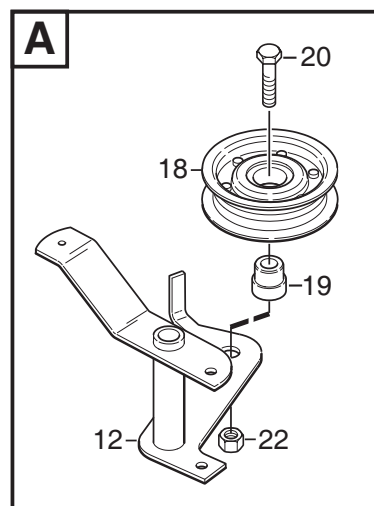

Utgåva Issue		Bildnr Picture No		PRIMO KRAFTUTTAG		PRIMO POWER TAKE- OFF		Sida Page	
2009- 11		2313A						240	
Pos. Fig.	Antal/Quantity			Art nr Part No	Benämning	Description	Sats Kit	Anmärkning Notes	
	2411 -12 -52	2411 -62							
1	1	1		1134-6496-01	Remskiva.....	Belt pulley			
2	1	1		1134-7803-01	Remstyrning.....	Belt guide			
3	1	1		1134-6617-01	Mellanremskiva kpl.....	Intermediate pulley			
4	2	2		9549-0019-00	• Kullager	• Ball bearing			
6	1	1		1134-6519-01	Axel	Shaft			
7	1	1		1134-5548-01	Distans	Spacer.....			
8	1	1		1134-7745-01	Skruv.....	Screw.....			
10	1	1		1134-6567-01	Stagplåt	Support plate			
11	4	4		9838-8822-19	Skruv.....	Screw.....			
12	1	1		1134-6501-01	Kopplingsarm	Clutch lever			
13	1	1		1134-1565-17	Distans	Spacer.....			
14	1	1		9997-0811-02	Skruv	Screw.....			
15	1	1		9699-0056-02	Planbricka.....	Flat washer.....			
16	1	1		9747-0831-02	Mutter.....	Lock nut.....			
17	1	1		1134-9135-01	Kilrem.....	V- belt.....			
18	1	1		1134-6516-01	Remrulle.....	Belt roller		M8 x 130	
19	1	1		1134-6548-01	Ansats	Spacer.....			
20	1	1		9997-1040-16	Skruv.....	Screw.....			
22	1	1		9799-1031-02	Mutter.....	Nut			
23	1	1		1134-6497-01	Bromsarm	Brake lever			
24	1	1		1134-4164-04	Bromsklots.....	Brake pad.....			
25	1	1		9897-0825-16	Skruv.....	Screw.....			
26	1	1		9747-0831-02	Mutter.....	Lock nut.....			
27	2	2		9699-0056-02	Planbricka.....	Flat washer.....			
28	1	1		9997-0840-16	Skruv.....	Screw.....			
29	1	1		1134-1565-06	Distans	Spacer.....			
30	1	1		1134-6500-01	Bromsstång.....	Brake rod			
31	1	1		1134-4170-01	Nippel	Nipple.....			
32	1	1		9747-0631-02	Låsmutter	Lock nut.....			
33	1	1		9675-0008-02	Starlock	Locking washer.....			
34	1	1		1134-1770-01	Spännrulle	Tension roller			
35	1	1		1134-1888-04	Distans	Spacer.....			
36	1	1		9997-0855-12	Skruv.....	Screw.....			
37	1	1		9699-0056-02	Planbricka.....	Flat washer.....			
38	1	1		9739-0831-22	Mutter.....	Nut			
39	1	1		1134-6492-01	Spännarm.....	Tension lever.....			
40	1	1		1134-7867-01	Fjäder.....	Spring			
41	1	1		1134-5713-03	Fjäder.....	Spring			
42	1	1		1134-7865-01	Flänshylsa.....	Flange sleeve.....			
43	1	1		1137-0021-01	Gånginsats.....	Thread insert.....			
80		1		1134-7762-01	Skydd- bakre.....	Protection- rear			
81		2		9893-0616-16	Skruv.....	Screw.....			

M8 x 130

= 9585- 0188- 01