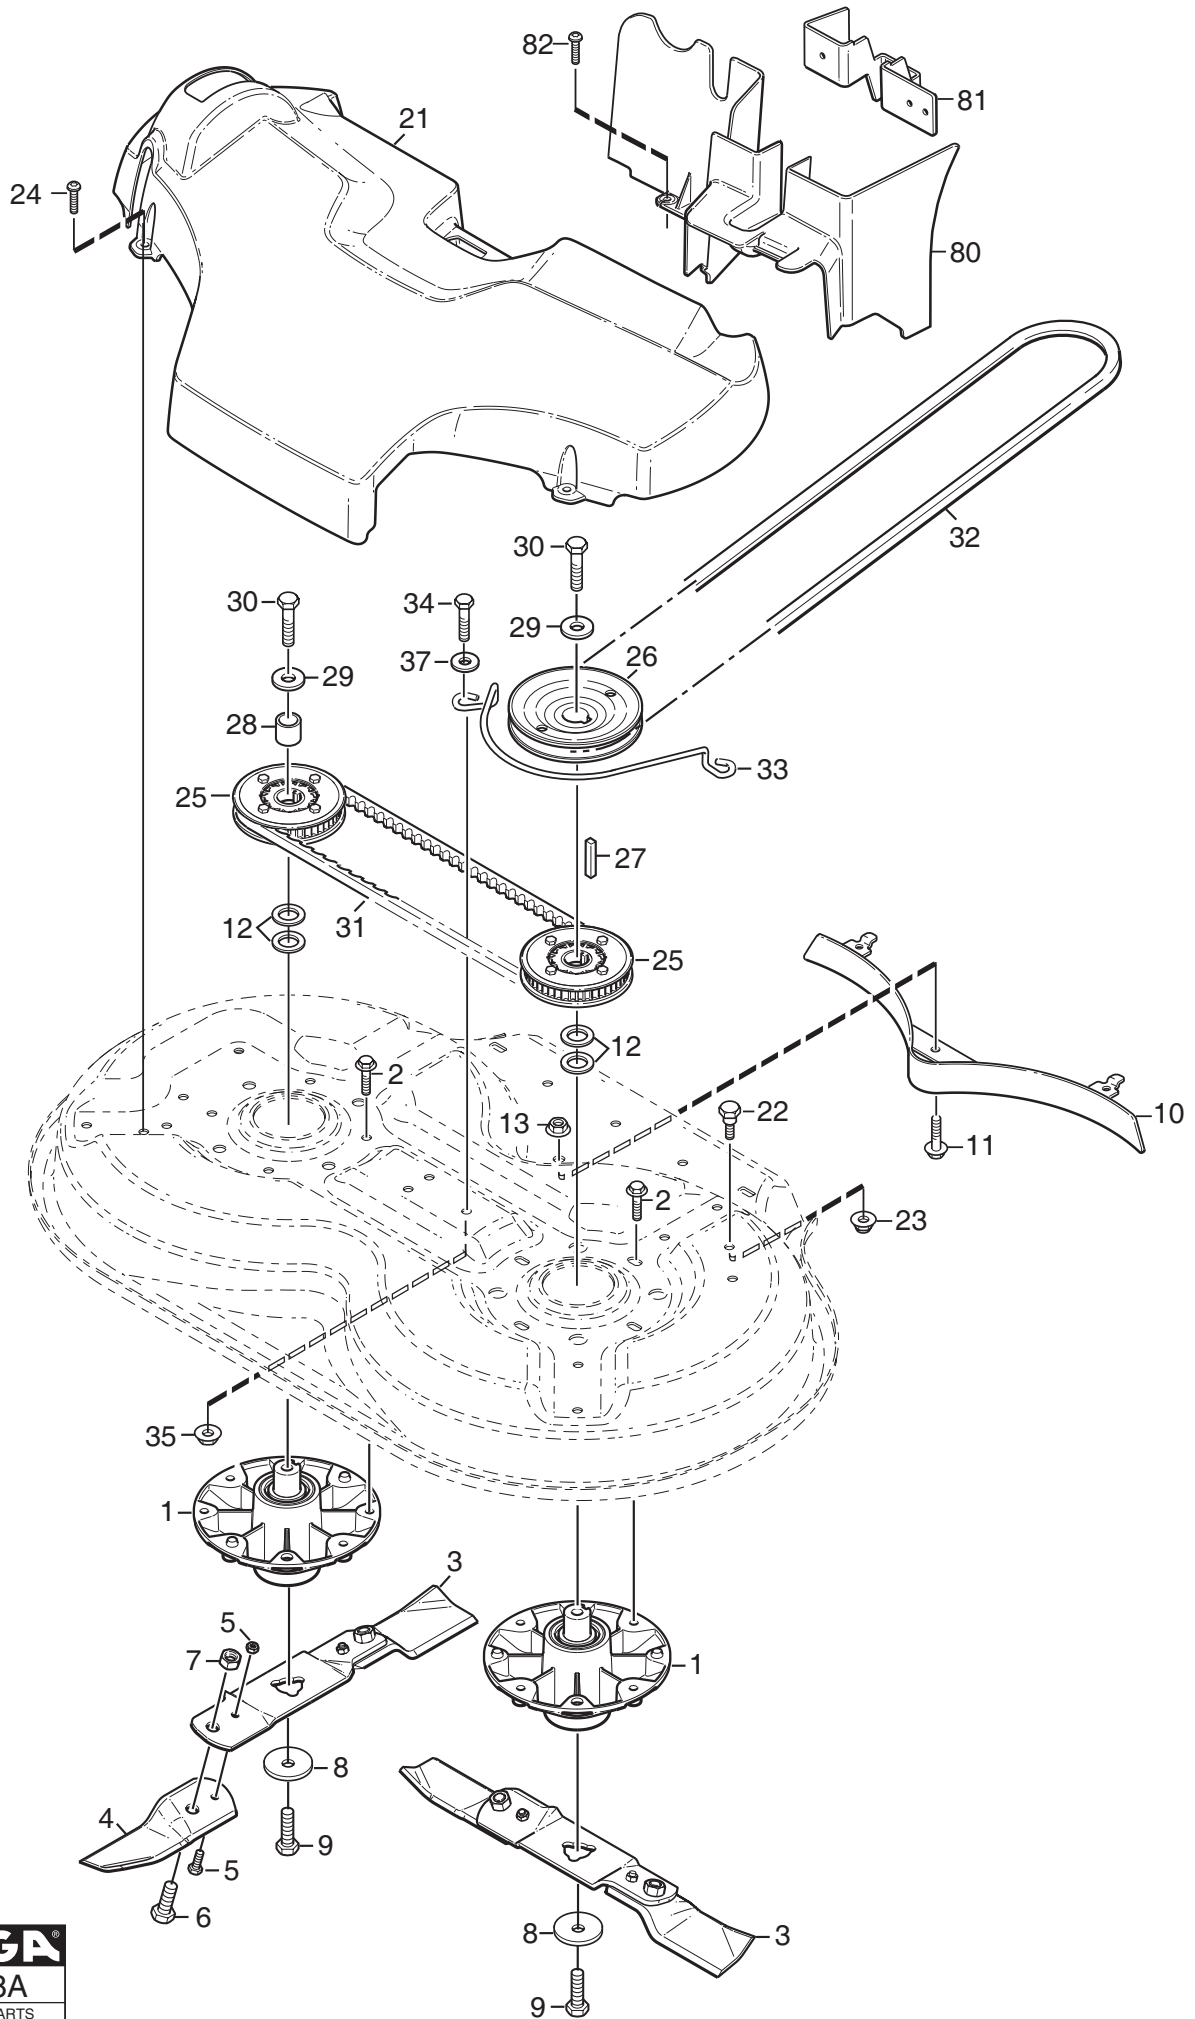

Utgåva Issue 2009- 11		Bildnr Picture No 2308A		PRIMO KLIPPAGGREGAT TRANSMISSION KNIVAR		PRIMO MOWER DECK TRANSMISSION BLADES		Sida Page 244	
Pos. Fig.	Antal/Quantity			Art nr Part No	Benämning	Description	Sats Kit	Anmärkning Notes	
	2411 -12 -52	2411 -62							
1	2	2		1134-6613-01	Lagerbox kpl.....	Bearing box assy.....			
2	8	8		9945-0825-16	Skruv.....	Screw.....			
3	1	1		1134-9129-01	Knivbalk kpl.....	Blade bar assy.....		Sats 2 st/kit of 2	
4	1	1		1134-9130-01	• Knivsats kpl.....	• Blade kit.....			
5	1	1		1134-9054-01	•• Brytbultsats.....	•• Shear bolt kit.....			
6	2	2		1134-6311-01	•• Bult.....	•• Bolt.....			
7	2	2		1134-6312-01	•• Låsmutter.....	•• Lock nut.....			
8	2	2		1134-6211-01	Knivbricka.....	Blade washer.....			
9	2	2		9997-1050-12	Skruv.....	Screw.....			
10	1	1		1134-6590-01	Combiplugg.....	Mulch plug.....			
11	1	1		9959-0820-16	Skruv.....	Screw.....			
12	4	4		1134-0341-01	Bricka.....	Washer.....			
13	1	1		9739-0831-22	Mutter.....	Nut.....			
21	1	1		1134-6713-01	Transm.kåpa- gul.....	Transm. cover-yellow.....			
21	1	1		1134-6713-03	Transm.kåpa- svart.....	Transm. cover-black.....			
22	1	1		1134-0240-00	Ansatsskruv.....	Shoulder screw.....			
23	1	1		9739-0831-22	Mutter.....	Nut.....			
24	3	3		9893-0616-16	Skruv.....	Screw.....			
25	1	1		1134-9137-01	Kuggremskiva kpl.....	Toothed belt pulley.....		Sats 2 st/kit of 2	
26	1	1		1134-6607-01	Remskiva.....	Belt pulley.....			
27	1	1		9600-0168-01	Kil.....	Key.....			
28	1	1		1134-5124-02	Distans.....	Spacer.....			
29	2	2		1134-5406-01	Bricka.....	Washer.....			
30	2	2		9997-0850-16	Skruv.....	Screw.....			
31	1	1		1134-9133-01	Kuggrem.....	Timing belt.....		= 9585-0173-01	
32	1	1		1134-9136-01	Kilrem.....	V- belt.....		= 9585-0176-01	
33	1	1		1134-7017-01	Remstyrning.....	Belt guide.....			
34	2	2		9959-0820-16	Skruv.....	Screw.....			
35	2	2		9739-0831-22	Mutter.....	Nut.....			
37	4	4		9699-0056-02	Bricka.....	Washer.....			
80		1		1134-7764-01	Skydd- framre.....	Protection- front.....		France	
81		1		1137-0001-01	Skyddsplåt.....	Protection plate.....		France	
82		4		9893-0616-16	Skruv.....	Screw.....		France	
83		2		9699-0056-02	Bricka.....	Washer.....		France	
84		1		9893-0616-16	Skruv.....	Screw.....		France	
85		1		9747-0631-02	Mutter.....	Nut.....		France