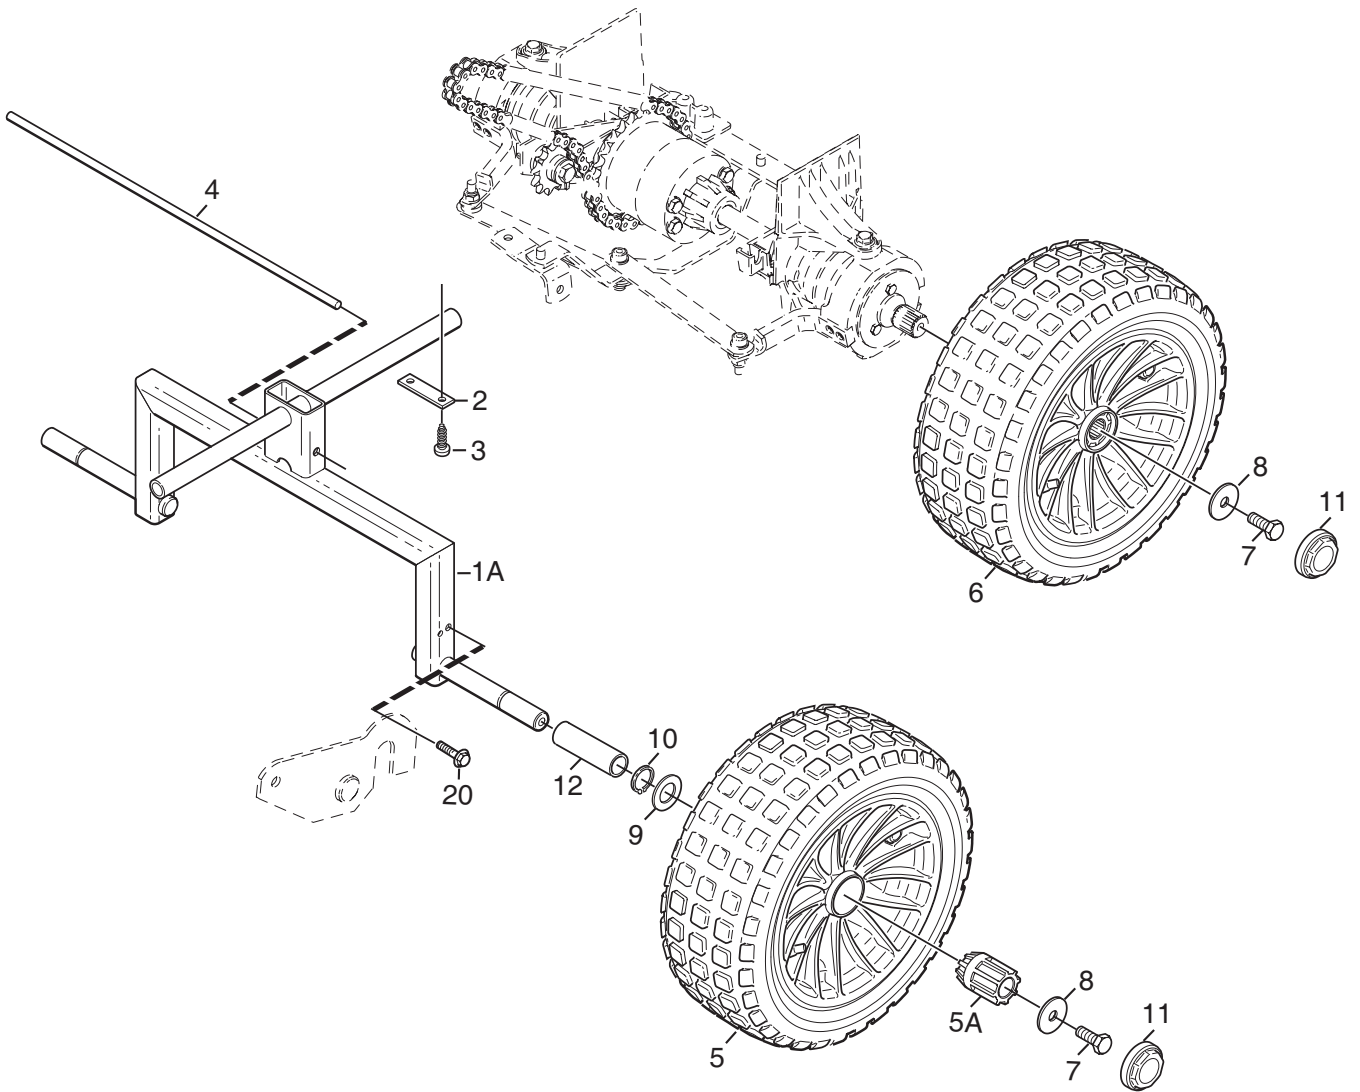

Utgåva Issue		Bildnr Picture No		PRIMO HJUL		PRIMO WHEELS		Sida Page	
2009- 11		2314A						238	
Pos. Fig.	Antal/Quantity			Art nr Part No	Benämning	Description	Sats Kit	Anmärkning Notes	
	2411 -12 -52 -62	2411 -12 -52 -62							
1A	1			1134-6540-01	Framaxel	Front wheel axle		- 090420 090421-	
1B		1		1134-7787-01	Framaxel	Front wheel axle			
2	1	1		1134-6527-01	Överfall	Clamp		Sats 2 st/Kit of 2	
3	2	2		9838-8822-19	Skruv	Screw			
4	1	1		1134-6569-01	Framaxelfjäder	Wheel axle spring			
5	2	2		1134-7244-01	Framhjul kpl	Front wheel assy			
5A	1	1		1134-9140-01	• Hjulbussning	• Wheel bushing			
6	2	2		1134-7243-01	Bakhjul kpl	Rear wheel assy			
7	4	4		9997-1020-16	Skruv	Screw			
8	4	4		1134-5406-01	Bricka	Washer			
9	2			1134-0341-01	.Bricka	.Washer			
10	2			9650-0020-04	.Spårring	.Circlip			
11	4	4		1134-6510-01	Navkapsel	Hub cap		Inkl. pos 9 - 10	
12	1			1134-7791-01	Distanssats	Spacer kit			
20	2	2		9945-0816-16	Skruv	Screw