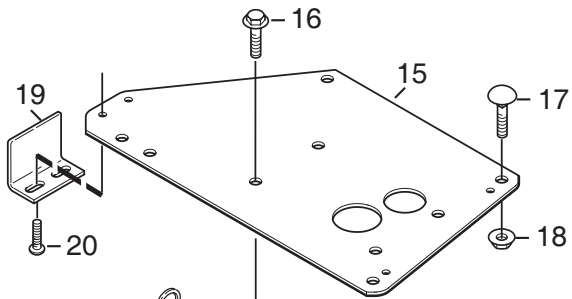

Utgåva Issue		Bildnr Picture No		PRIMO TRANSMISSION	PRIMO TRANSMISSION	Sida Page			
2009- 11		2319A				236			
Pos. Fig.	Antal/Quantity				Art nr Part No	Benämning	Description	Sats Kit	Anmärkning Notes
	2411 -12 -52 -62								
6	4			9699-0090-02	Planbricka.....	Flat washer.....			
7	4			9997-0814-02	Skruv.....	Screw.....			M8 x 140
8	1			1134-6717-01	Växellåda kpl.....	Gearbox assy.....			
8A	1			9600-0050-00	Kil.....	Key.....			
9	1			1134-7381-01	• Brytare- neutralläge.....	• Switch- neutral.....			
10	1			1134-7382-01	• Bromsbelägg.....	• Brake pad.....			Sats 2 st/kit of 2
11	1			1134-6652-01	Kedjedrev.....	Chain wheel.....			
12	1			9651-0016-04	Spärring.....	Lock ring.....			
13	1			1134-6494-01	Remskiva.....	Belt pulley.....			
14	1			9650-0016-04	Spärring.....	Lock ring.....			
15	1			1134-6481-01	Växellådsplåt.....	Gearbox plate.....			
16	4			9945-0816-16	Skruv.....	Screw.....			
17	4			9897-0850-12	Skruv.....	Screw.....			
18	4			9739-0831-22	Mutter.....	Nut.....			
19	1			1134-6564-01	Neutralstopp.....	Neutral stop.....			
20	2			9893-0616-16	Skruv.....	Screw.....			
21	1			1134-6487-01	Infästningskonsol.....	Console.....			
22	4			9945-0816-16	Skruv.....	Screw.....			
23	1			9958-0820-16	Skruv.....	Screw.....			
24	1			1134-6505-01	Kopplingsarm.....	Clutch lever.....			
25	1			1134-7829-01	Skruv.....	Screw.....			
27	1			1134-1565-06	Distans.....	Spacer.....			
28	1			1134-9134-01	Kilrem.....	V- belt.....			= 9585-0174-01
29	1			1134-9027-02	Spännrulle- grå.....	Tension roller- grey.....			Sats 1 st/kit of 1
30	1			9924-1035-16	Skruv.....	Screw.....			
31	1			9739-1031-22	Mutter.....	Nut.....			
32	1			1134-6692-01	Fjäder.....	Spring.....			
40	1			1134-7760-01	Bakaxel kpl.....	Rear axle assy.....			Inkl. pos 42 - 55
42	1			1134-6667-01	.Kedjehjul.....	.Chain wheel.....			
43	1			1134-7771-01	.Kedja.....	.Chain.....			
44	1			1134-7843-01	.Kedjespännare kpl.....	.Chain tensioner assy.....			Inkl. pos 45 - 51
45	1			1134-3820-01	.Kedjehjul.....	.Chain wheel.....			
46	1			1134-7827-01	.Distans.....	.Spacer.....			
47	1			9930-1045-16	.Skruv.....	.Screw.....			
48	1			9699-0030-02	.Bricka.....	.Washer.....			
49	1			9739-1031-22	.Mutter.....	.Nut.....			
50	1			9865-0860-16	.Skruv.....	.Screw.....			
51	1			9739-0831-22	.Mutter.....	.Nut.....			
52	1			1134-6660-01	.Wirefäste.....	.Wire bracket.....			
53	2			1134-3247-06	.Styrstag.....	.Tie rod.....			
54	1			1134-7826-01	.Stag.....	.Steering stay.....			
55	1			1134-7759-01	.Tvärstag.....	.Cross bar.....