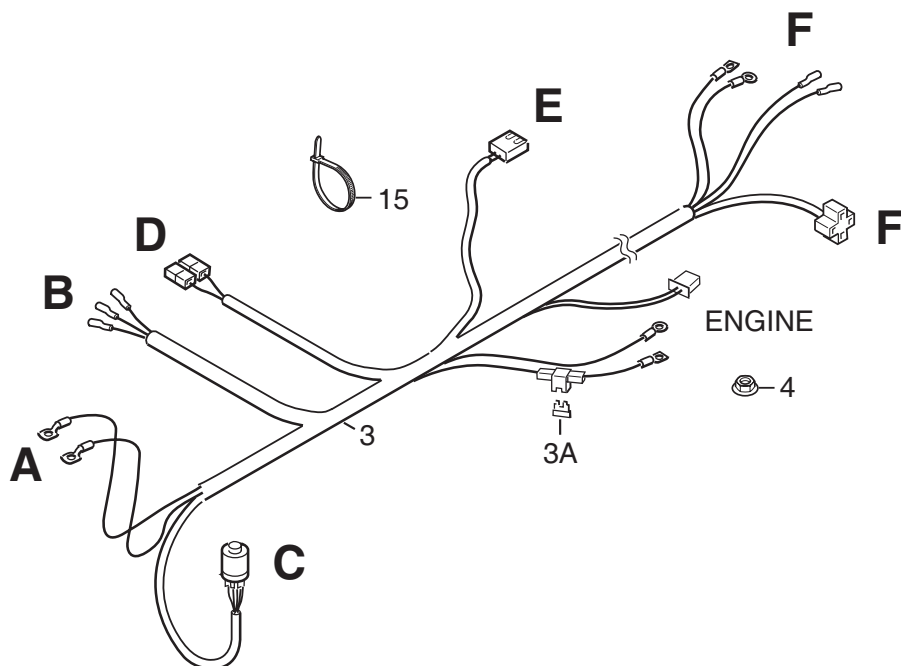

Ref. bild/drawing 2309