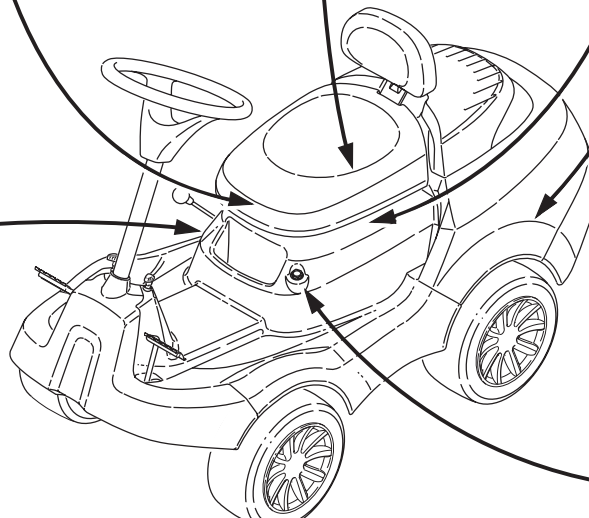

Ref. bild/drawing 2309