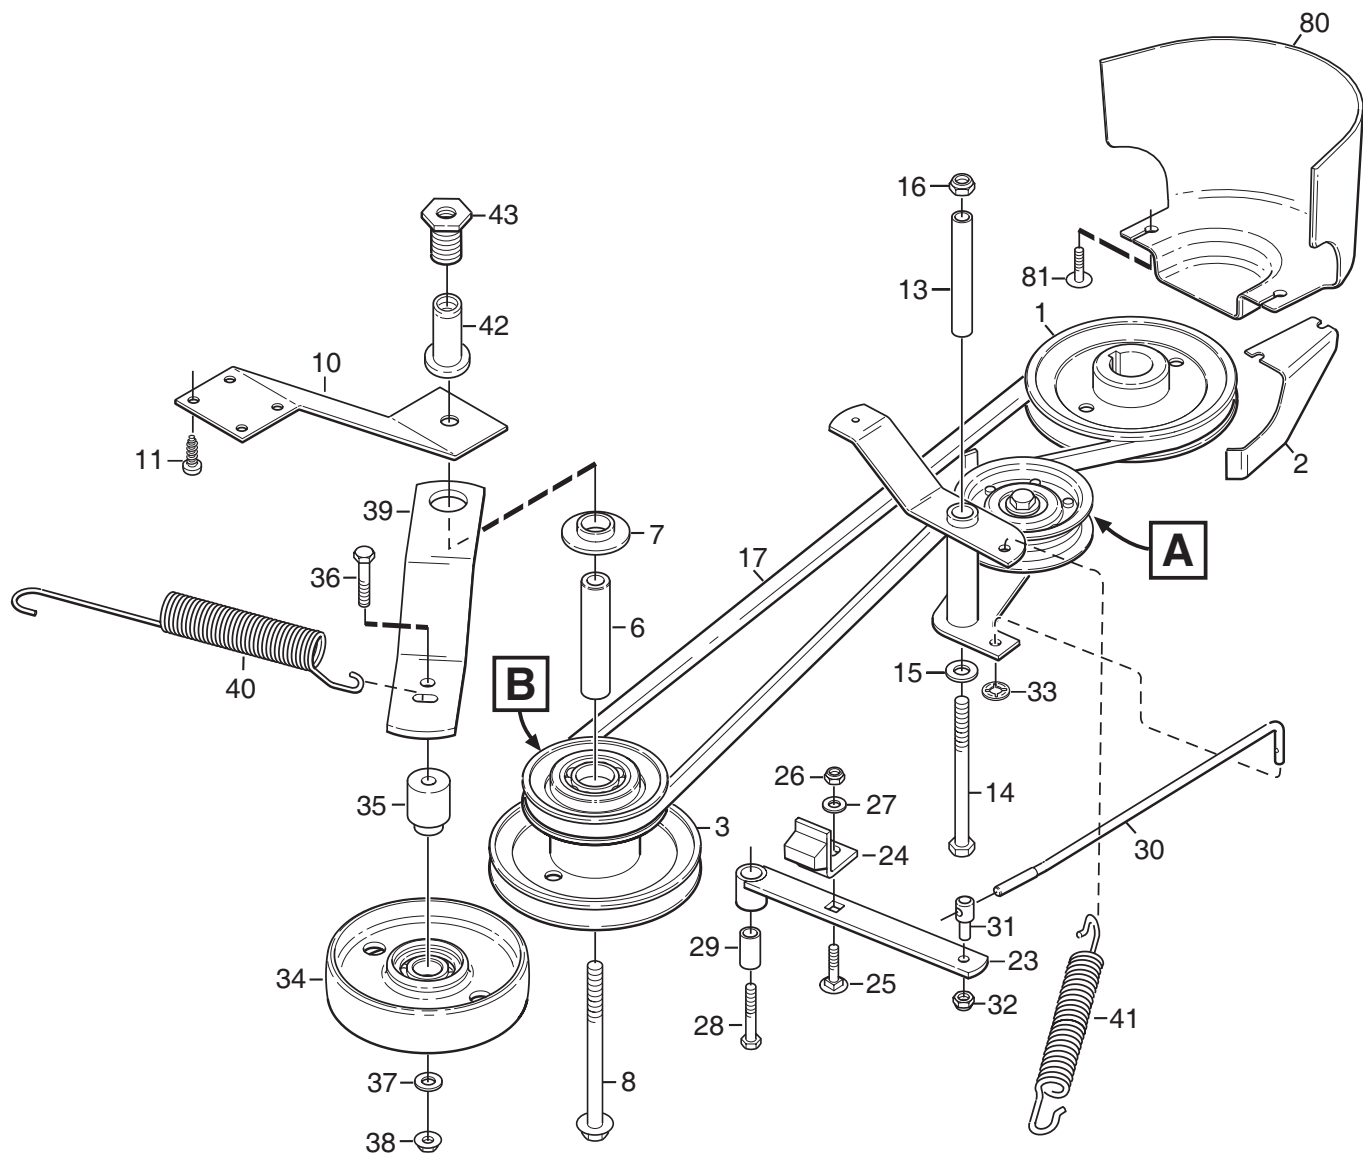

Utgåva Issue		Bildnr Picture No		PRIMO KRAFTUTTAG		PRIMO POWER TAKE- OFF		Sida Page	
2009- 11		2313A						240	
Pos. Fig.	Antal/Quantity			Art nr Part No	Benämning	Description	Sats Kit	Anmärkning Notes	
	2411 -12 -52	2411 -62							
1	1	1		1134-6496-01	Remskiva.....	Belt pulley			
2	1	1		1134-7803-01	Remstyrning.....	Belt guide			
3	1	1		1134-6617-01	Mellanremskiva kpl.....	Intermediate pulley			
4	2	2		9549-0019-00	• Kullager	• Ball bearing			
6	1	1		1134-6519-01	Axel	Shaft			
7	1	1		1134-5548-01	Distans	Spacer.....			
8	1	1		1134-7745-01	Skruv.....	Screw.....			
10	1	1		1134-6567-01	Stagplåt	Support plate			
11	4	4		9838-8822-19	Skruv.....	Screw.....			
12	1	1		1134-6501-01	Kopplingsarm	Clutch lever			
13	1	1		1134-1565-17	Distans	Spacer.....			
14	1	1		9997-0811-02	Skruv	Screw.....			
15	1	1		9699-0056-02	Planbricka.....	Flat washer.....			
16	1	1		9747-0831-02	Mutter.....	Lock nut.....			
17	1	1		1134-9135-01	Kilrem.....	V- belt.....			
18	1	1		1134-6516-01	Remrulle.....	Belt roller		M8 x 130	
19	1	1		1134-6548-01	Ansats	Spacer.....			
20	1	1		9997-1040-16	Skruv.....	Screw.....			
22	1	1		9799-1031-02	Mutter.....	Nut			
23	1	1		1134-6497-01	Bromsarm	Brake lever			
24	1	1		1134-4164-04	Bromsklots.....	Brake pad.....			
25	1	1		9897-0825-16	Skruv.....	Screw.....			
26	1	1		9747-0831-02	Mutter.....	Lock nut.....			
27	2	2		9699-0056-02	Planbricka.....	Flat washer.....			
28	1	1		9997-0840-16	Skruv.....	Screw.....			
29	1	1		1134-1565-06	Distans	Spacer.....			
30	1	1		1134-6500-01	Bromsstång.....	Brake rod			
31	1	1		1134-4170-01	Nippel	Nipple.....			
32	1	1		9747-0631-02	Låsmutter	Lock nut.....			
33	1	1		9675-0008-02	Starlock	Locking washer.....			
34	1	1		1134-1770-01	Spännrulle	Tension roller			
35	1	1		1134-1888-04	Distans	Spacer.....			
36	1	1		9997-0855-12	Skruv.....	Screw.....			
37	1	1		9699-0056-02	Planbricka.....	Flat washer.....			
38	1	1		9739-0831-22	Mutter.....	Nut			
39	1	1		1134-6492-01	Spännarm.....	Tension lever.....			
40	1	1		1134-7867-01	Fjäder.....	Spring			
41	1	1		1134-5713-03	Fjäder.....	Spring			
42	1	1		1134-7865-01	Flänshylsa.....	Flange sleeve.....			
43	1	1		1137-0021-01	Gånginsats.....	Thread insert.....			
80		1		1134-7762-01	Skydd- bakre.....	Protection- rear			
81		2		9893-0616-16	Skruv.....	Screw.....			

M8 x 130

= 9585- 0188- 01