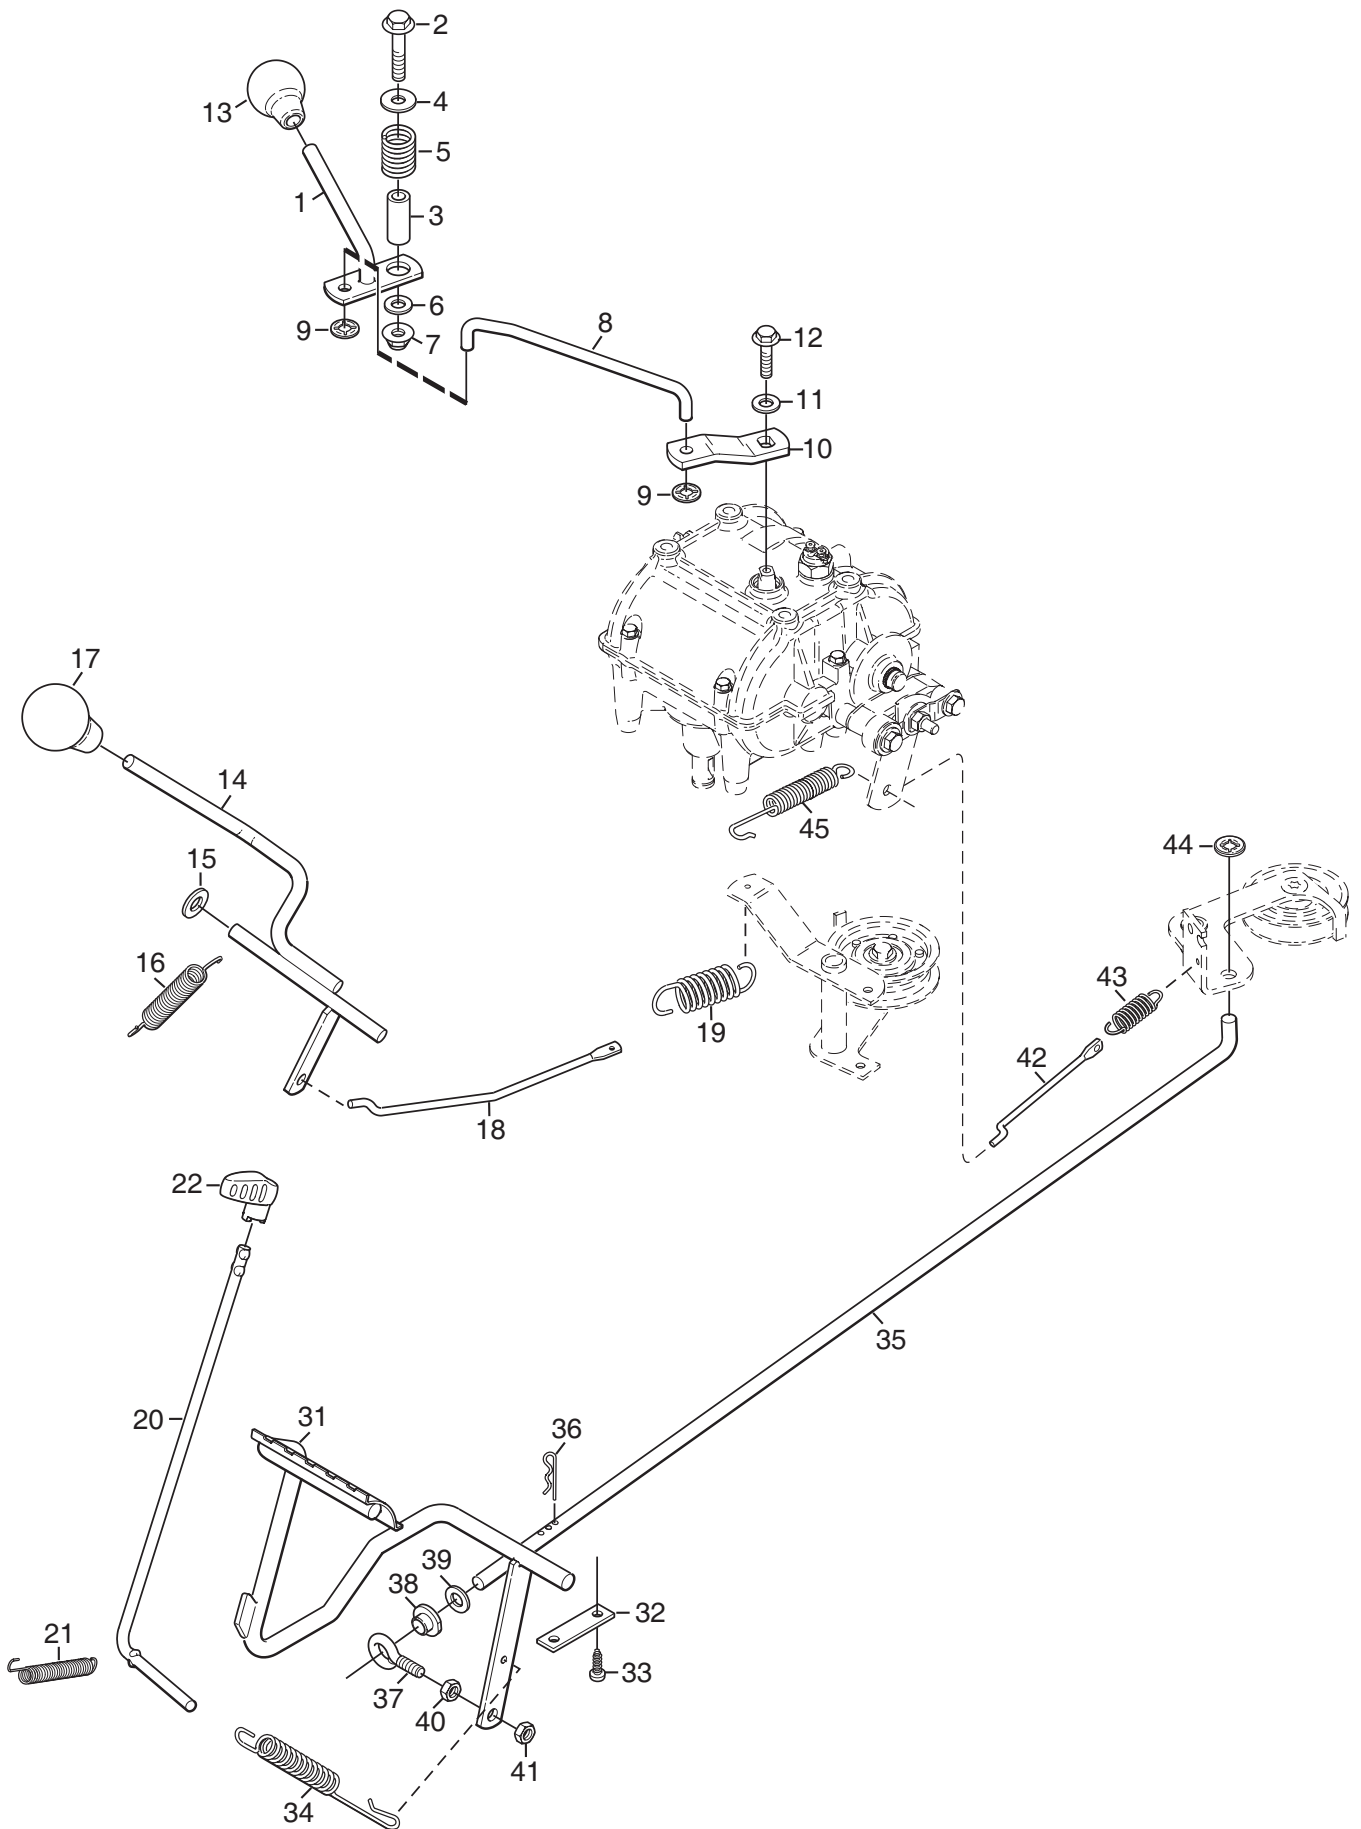

Utgåva Issue		Bildnr Picture No		PRIMO REGLAGE		PRIMO CONTROLS		Sida Page	
2009- 11		2317A						230	
Pos. Fig.	Antal/Quantity				Art nr Part No	Benämning	Description	Sats Kit	Anmärkning Notes
	2411 -12 -52 -62								
1	1				1134-6483-01 Växelspak	Gear shift lever			
2	1				9997-0860-16 Skruv	Screw			
3	1				1134-6554-01 Distans	Spacer			
4	1				9699-0056-02 Planbricka.....	Flat washer.....			
5	1				1134-4079-01 Fjäder.....	Spring			
6	1				9695-0011-00 Bricka	Washer.....			
7	1				9739-0831-22 Mutter.....	Nut			
8	1				1134-6486-01 Växelstag	Gear shift rod			
9	2				9675-0012-02 Starlock	Locking washer			
10	1				1134-6482-01 Växelförararm.....	Gear shift arm			
11	1				9699-0060-02 Planbricka.....	Flat washer.....			
12	1				9987-5016-16 Skruv	Screw			
13	1				1134-2551-01 Reglageknopp.....	Knob			
14	1				1134-6558-01 Aggregatsspak.....	Deck engagement lever			
15	1				9699-0109-02 Planbricka.....	Flat washer.....			
16	1				1134-7713-01 Dragfjäder.....	Spring			
17	1				1134-2551-01 Reglageknopp.....	Knob			
18	1				1134-7754-01 Stag	Rod			
19	1				1134-4231-01 Dragfjäder.....	Spring			
20	1				1134-6526-01 Pedalspärr	Pedal catch			
21	1				1131-1497-01 Fjäder.....	Spring			
22	1				1134-6552-01 Spärrknopp.....	Catch button			
31	1				1134-6528-01 Kopplingspedal.....	Clutch pedal			
32	2				1134-6527-01 Överfall	Clamp.....			
33	5				9838-8822-19 Skruv	Screw			
34	1				4231-0013-00 Fjäder.....	Spring			
35	1				1134-7729-01 Kopplingsstag.....	Clutch rod			
36	1				9598-0002-02 Fjäderpinne.....	Spring pin			
37	1				1134-2138-01 Skruvögla	Eye bolt			
38	1				1134-4779-01 Plastbussning.....	Plastic bushing			
39	1				9699-0035-02 Planbricka.....	Flat washer.....			
40	1				9739-0831-22 Mutter.....	Nut			
41	1				9747-0831-02 Mutter.....	Lock nut.....			
42	1				1134-6666-01 Stag	Rod			
43	1				1134-1242-02 Fjäder.....	Spring			
44	1				9675-0015-02 Starlock	Lock washer.....			
45	1				1131-1497-01 Fjäder.....	Spring