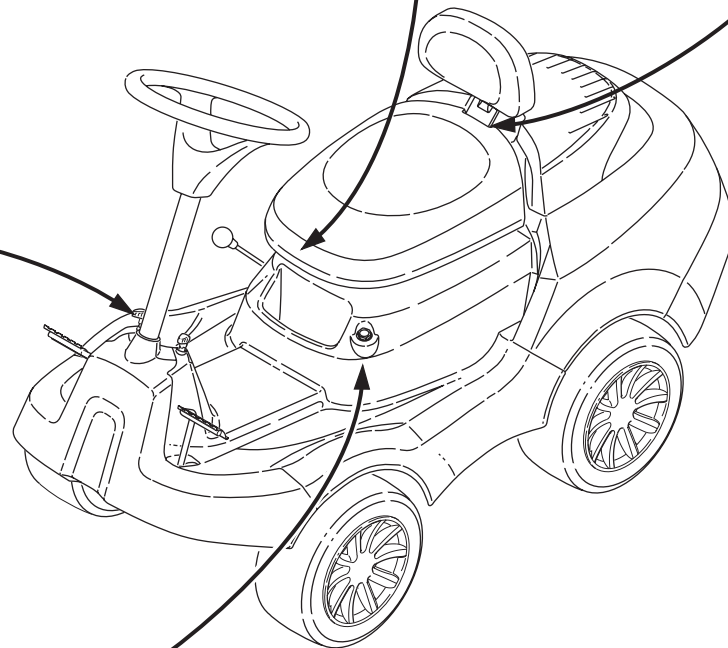

Genuine Spare Parts

Utgåva Issue 2009- 11		Bildnr Picture No 2309A		PRIMO MONTERINGSDETALJER		PRIMO ASSEMBLY PARTS		Sida Page 220	
Pos. Fig.	Antal/Quantity			Art nr Part No	Benämning	Description	Sats Kit	Anmärkning Notes	
	2411 -12 -52	2411 -62							
1	1	1		9595-0262-00	Spännstift	Locating pin			
2	1	1		9699-0103-02	Shims	Flat washer		0.5 mm	
3	1	1		9699-0114-02	Shims	Flat washer		1.0 mm	
4	1	1		1134-4734-01	Tändningsnyckel.....	Ignition key			
5	1	1		1134-6125-01	Tändningsnyckel.....	Ignition key			
6	1	1		1134-6113-01	Batteriskruvar	Battery screws			
7	2	2		9959-0820-16	Skruv.....	Screw.....			
21	1	1		8211-0027-90	Bruksanvisning	Owner's manual			
21	1	1		8211-0028-90	Bruksanvisning	Owner's manual			
21	1	1		8211-0701-91	Säkerhetsföreskrifter	Safety regulations			