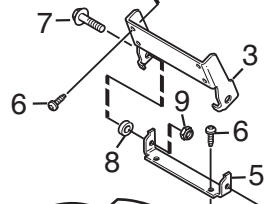

99

98

13

12

31

11

21

24

22

23

20