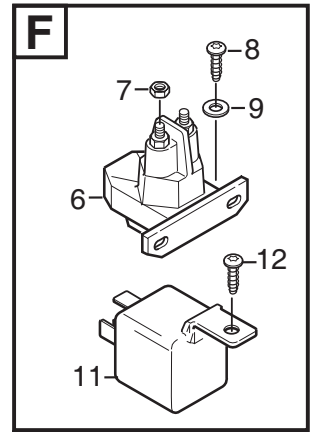

Ref. bild/drawing 2309