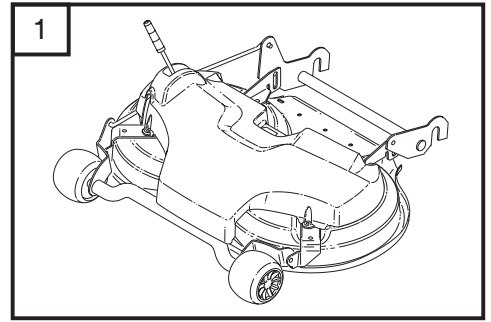

Utgåva Issue 2009- 11		Bildnr Picture No 2307A		PRIMO KLIPPAGGREGAT RAM		PRIMO MOWER DECK FRAME		Sida Page 242	
Pos. Fig.	Antal/Quantity			Art nr Part No	Benämning	Description	Sats Kit	Anmärkning Notes	
	2411 -12 -52	2411 -62							
1	1	1		1134-7383-01	Klippaggregat kpl.....	Mower deck assy			
2	1	1		1134-6587-01	Flytfäste- vä	Holder- LH.....			
3	1	1		1134-6587-02	Flytfäste- hö	Holder- RH			
4	4	4		9959-0820-16	Skruv.....	Screw.....			
5	4	4		9739-0831-22	Mutter.....	Nut			
6	1	1		1134-6591-01	Lyftöra	Lift loop.....			
7	2	2		9959-0820-16	Skruv.....	Screw.....			
8	2	2		9739-0831-22	Mutter.....	Nut			
9	1	1		1134-6598-01	Infästningsram	Mounting frame			
10	2	2		1134-0240-00	Ansatsskruv.....	Shoulder screw			
11	2	2		9747-0831-02	Mutter.....	Lock nut			
21	1	1		1134-6735-01	Frontrör kpl.....	Front tube assy			
22	2	2		1134-9139-01	• Stödhjulssats	• Support wheel kit		Inkl. pos 22	
23	1	1		1134-9024-01	•• Lager	•• Bearing		Inkl. pos 23, 24	
24	1	1		9650-0020-04	•• Spårring.....	•• Circlip		Sats 4 st/kit of 4	
25	1	1		1134-6594-01	Konsol- vä.....	Bracket- LH			
26	1	1		1134-6594-02	Konsol- hö	Bracket- RH			
27	4	4		9959-0820-16	Skruv.....	Screw.....			
28	4	4		9739-0831-22	Mutter.....	Nut			
29	2	2		1134-0240-00	Ansatsskruv.....	Shoulder screw			
30	2	2		9747-0831-02	Mutter.....	Lock nut			
31	1	1		1134-6599-01	Stag	Strut			
32	1	1		1134-6600-01	Stag	Strut			
33	4	4		9675-0015-02	Starlock	Lock washer			
34	1	1		1134-6755-01	Nivåkonsol.....	Level bracket assy.....			
36	2	2		9959-0820-16	Skruv.....	Screw.....			
37	2	2		9739-0831-22	Mutter.....	Nut			
38	1	1		1111-2816-01	Spak	Height adj.lever			
39	1	1		1111-2817-01	Handtag	Lever knob			
40	2	2		9893-0616-16	Skruv.....	Screw.....			
50		1		1134-7833-01	Spärplåt.....	Stop plate.....