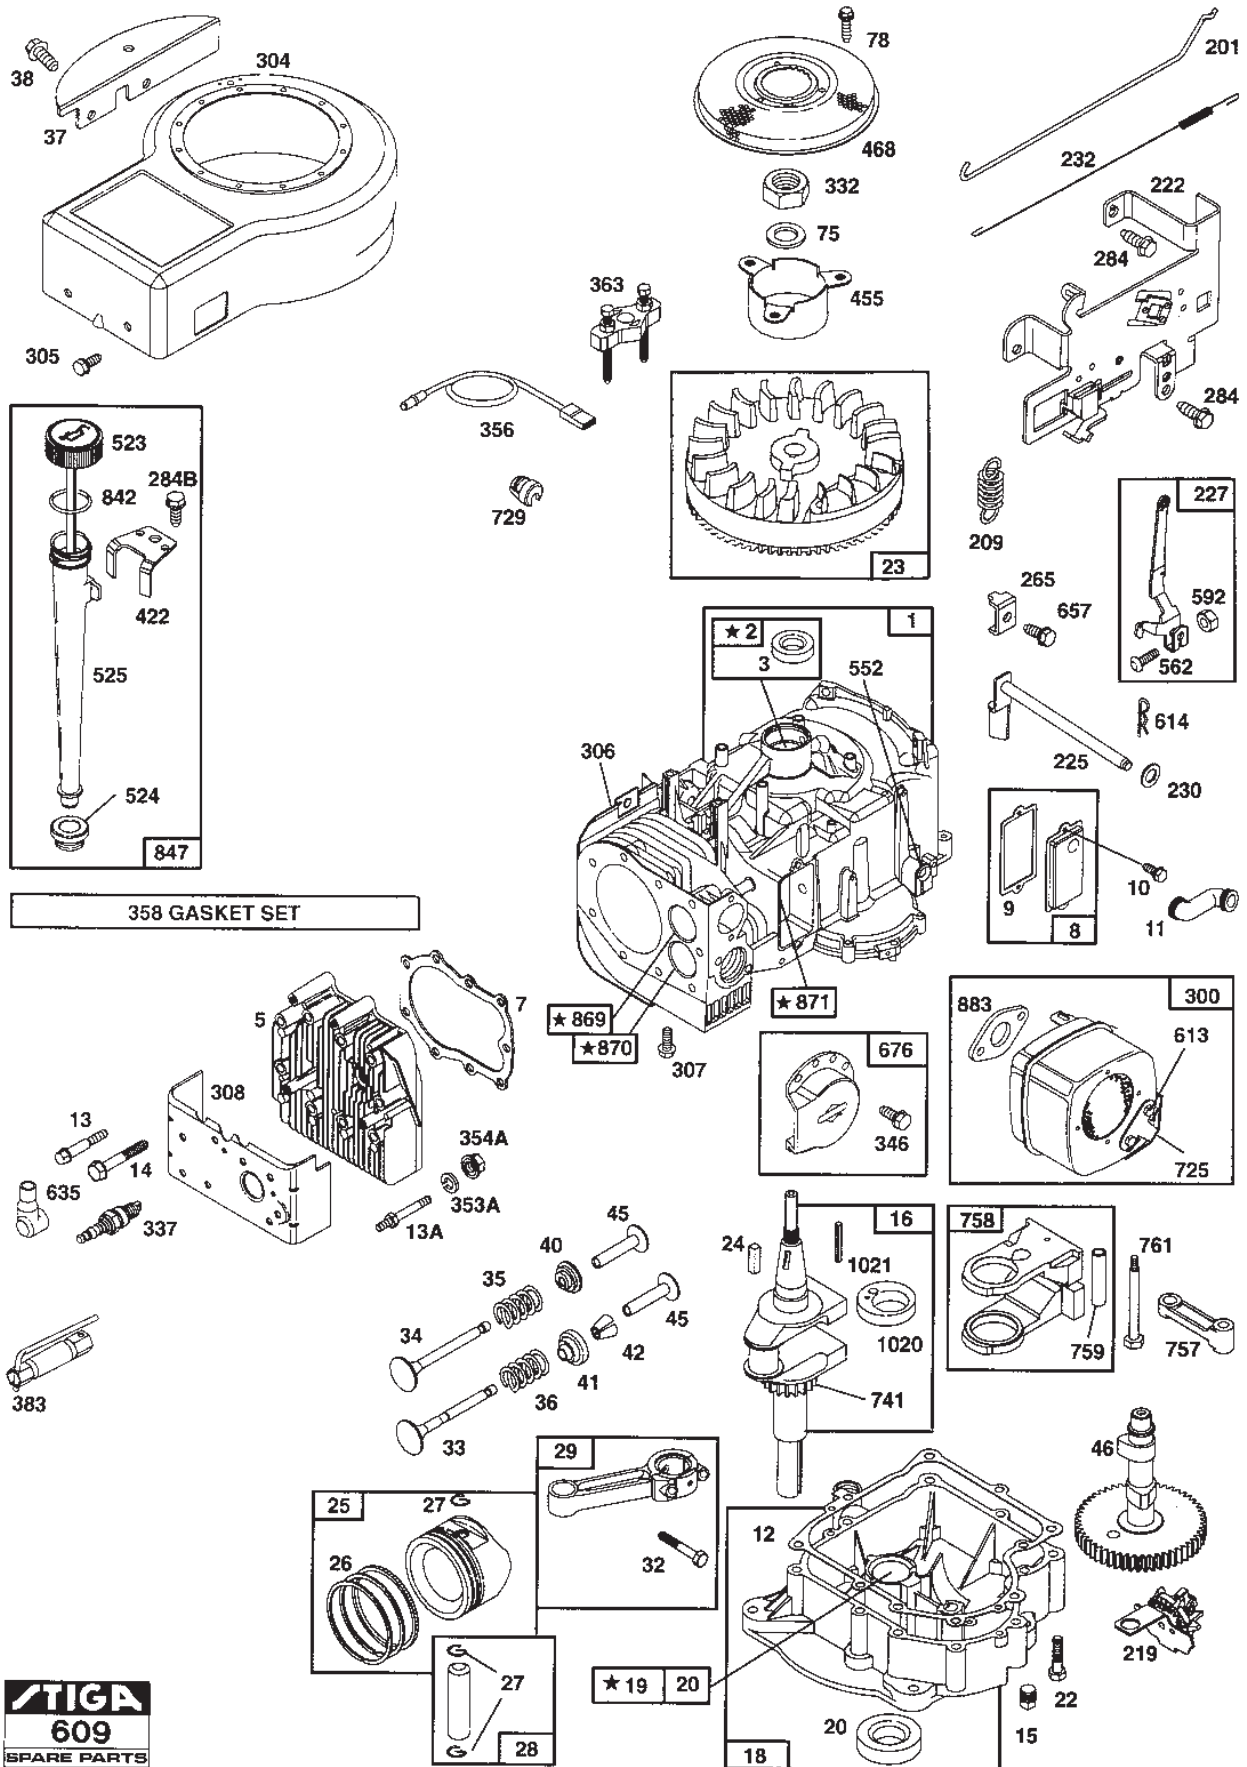

STIGA
609
SPARE PARTS

Utgåva Issue 37 - 2014		Cylinder Vevhus		Carburettor Fuel Tank	
Pos. Fig.	Antal Q.ty	Art nr Part No	Benämning	Description	Anmärkning Notes
38	2	94811	Skruv	Screw	
1021	1	94853	Stift	Pin	
869	1	211661	Valve seat-intake	Valve seat-intake	
46	1	211689	Kamaxel	Camshaft	
870	1	213316	Valve seat	Valve seat	
164	1	213819	Carburettor elbow	Carburettor elbow	
757	1	213998	Länk	Link	
5	1	214015	Topplöck	Cylinder Head	
527	2	221428	Clamp	Clamp	
265	1	221535	Klämma	Clamp	
40	1	221596	Hållare	Retainer	
725A	1	222175	Värmeskydd	Heat shield	
37	1	222475	Guard	Guard	
455	1	222561	Kopp	Cup	
24	1	222698	Kil	Key	
725	1	223540	Värmeskydd	Heat shield	
75	1	224061	Bricka	Washer	
468	1	224517	Nät	Screen	
108	1	224558	Choke valve	Choke valve	
646	1	224614	Brace	Brace	
130	1	224668	Gasspjäll	Throttle Valve	
422	1	224872	Clamp	Clamp	
182A	1	224884	Bracket L.H.	Bracket L.H.	
308	1	224896	Cover	Cover	
182	1	225074	Bracket R.H.	Bracket R.H.	
670	2	225137	Bricka	Washer	
592	1	231082	Mutter	Nut	
871	1	231218	Ventilstyrning-insug	Valve guide-intake	
871	1	231218	Ventilstyrning-insug	Valve guide-intake	
871	1	231218	Ventilstyrning-insug	Valve guide-intake	
871	1	231218	Ventilstyrning-insug	Valve guide-intake	
871	1	231218	Ventilstyrning-insug	Valve guide-intake	
871	1	231218	Ventilstyrning-insug	Valve guide-intake	
104	1	231789	Axel	Shaft	
106	1	231854	Valve seat	Valve seat	
105	1	231855	Nålventil	Inlet needle valve	
209	1	260871	Fjäder	Spring	
45	2	260933	Valve tappet	Valve tappet	
34	1	261055	Insugningsventil	Intake valve	
1020	1	261190	Excenter	Eccentric	
871	1	261961	Ventilstyrning-utblås	Valve guide-exhaust	
871	1	261961	Ventilstyrning-utblås	Valve guide-exhaust	
871	1	261961	Ventilstyrning-utblås	Valve guide-exhaust	
871	1	261961	Ventilstyrning-utblås	Valve guide-exhaust	
871	1	261961	Ventilstyrning-utblås	Valve guide-exhaust	
871	1	261961	Ventilstyrning-utblås	Valve guide-exhaust	
111	1	262715	Fjäder	Spring	
216	1	262768	Choke link	Choke link	
201	1	262769	Governor link	Governor link