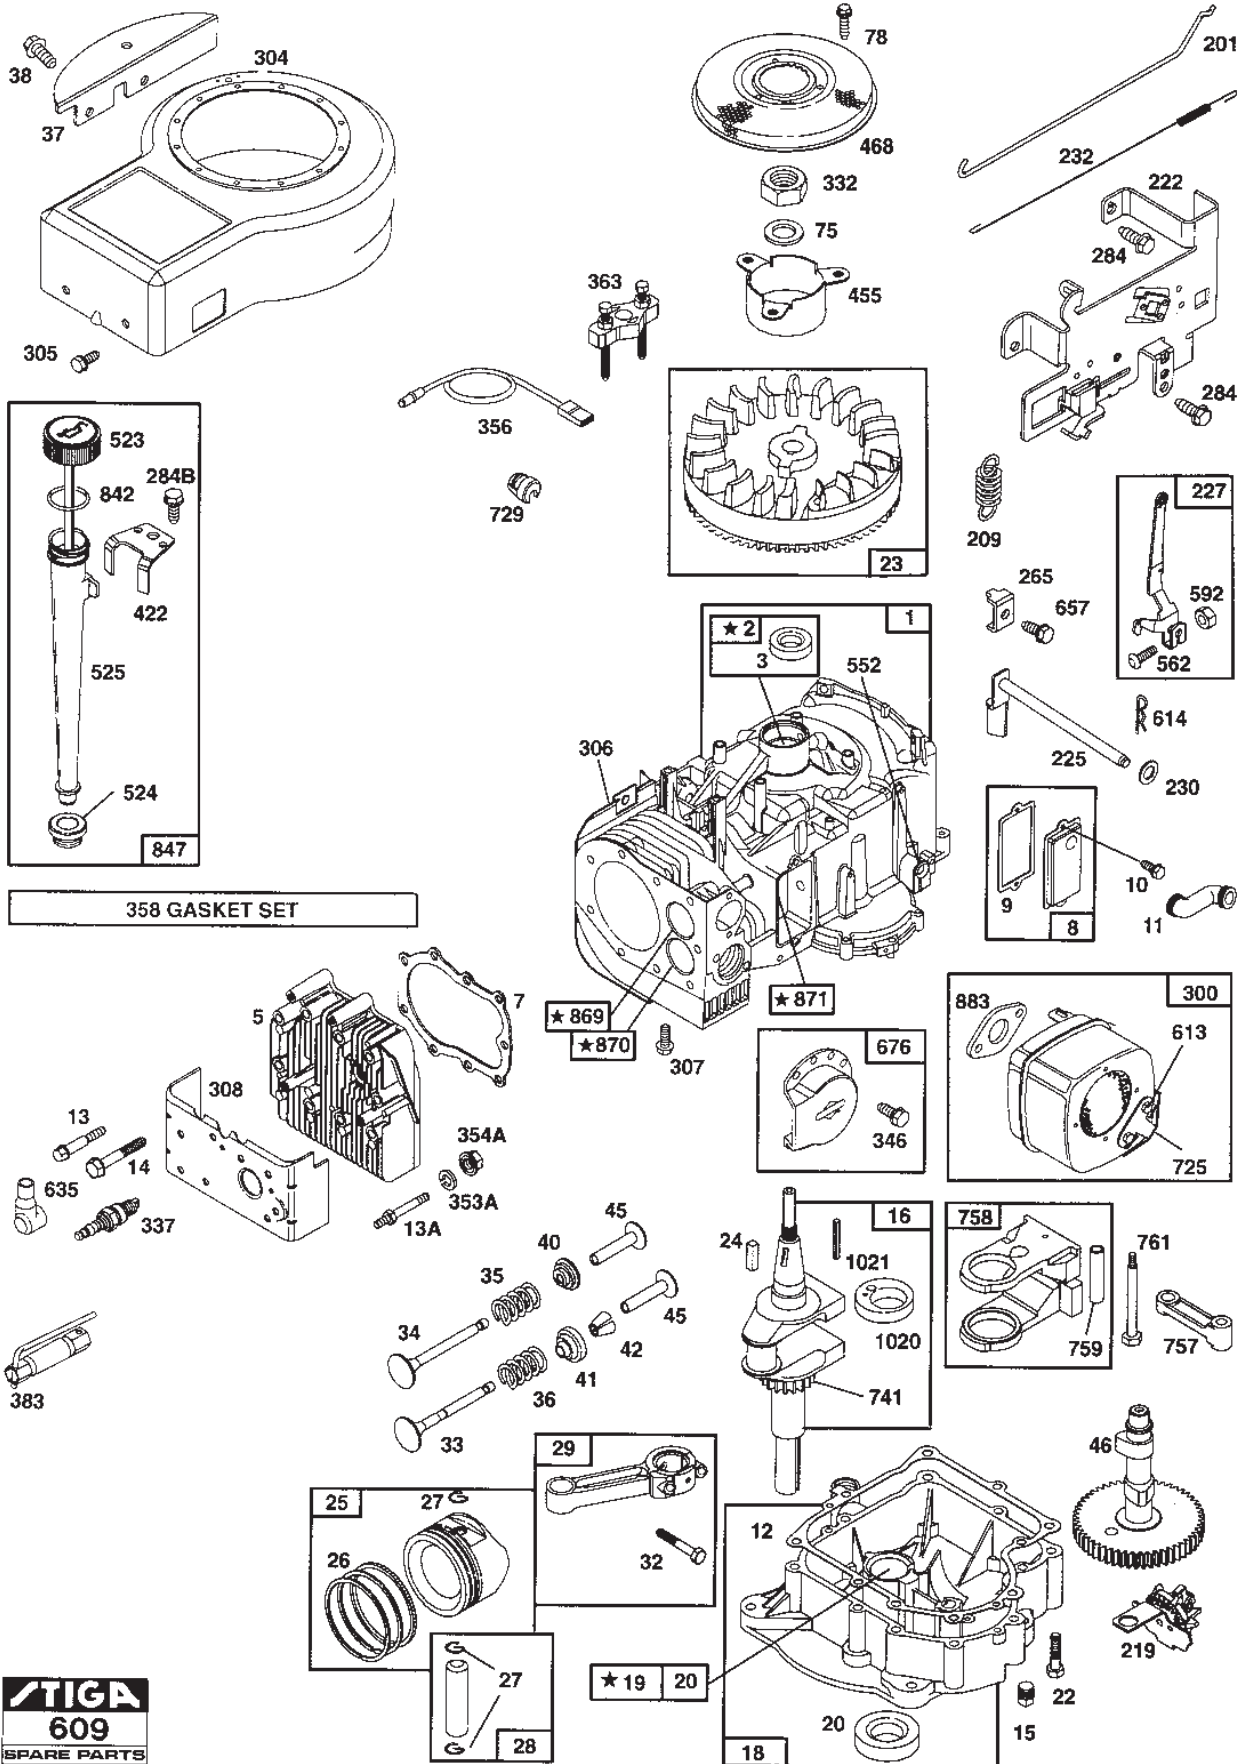

STIGA
609
SPARE PARTS

Utgåva Issue 37 - 2014		Cylinder Vevhus		Carburettor Fuel Tank	
Pos. Fig.	Antal Q.ty	Art nr Part No	Benämning	Description	Anmärkning Notes
232	1	262787	Fjäder	Spring	
741	1	263025	Gear	Gear	
615	1	263080	Retainer	Retainer	
842	1	270920	Tätning	Seal	
12	1	271701	Packning	Gasket	
7	1	272163	Packning	Gasket	
883	1	272309	Packning	Gasket	
51	1	272465	Packning	Gasket	
535	1	272477	Luftfilterelement	Filter Element	
52	1	272554	Packning	Gasket	
11	1	280005	Rör	Tube	
783	1	280104	Drev	Gear	
525	1	280133	Rör	Tube	
171	1	281051	Mutter	Nut	
872	1	281105	Cover	Cover	
537	1	281106	O-ring	O-ring	
138	1	281164	Bricka	Washer	
137	1	281165	Packning	Gasket	
987	1	281166	Seal	Seal	
634A	1	281167	Bricka	Washer	
93	1	281346	Bussning	Bushing	
524	1	281370	Seal	Seal	
729	1	281395	Clip	Clip	
41	1	292260	Rotator	Rotocoil	
28	1	295840	Kolvsprint	Piston Pin	
19	1	295963	Bussning	Bushing	
187	1	296004	Fuel pipe	Fuel pipe	
759	1	298909	Kolvsprint	Piston Pin	
358	1	299577	Packningssats	Gasket set	
758	1	390172	Balanseringsvikt	Counterweight	
180	1	390225	Fuel tank	Fuel tank	
29	1	390402	Connecting Rod	Connecting Rod	
183A	1	390405	Strap L.H.	Strap L.H.	
183	1	390406	Strap	Strap	
33	1	390420	Exhaust valve	Exhaust valve	
3	1	391086	Tätning	Seal	
20	1	391086	Tätning	Seal	
8	1	391406	Vevhusventilation	Breather	
887	1	391529	Stator	Stator	
23	1	391983	Flywheel	Flywheel	
847	1	392066	Oljesticka kpl	Oil filler group	
726	1	392134	Kuggkrans	Gear ring	
18	1	392548	Vevhus	Oil sump	
878	1	393422	Kabelhärva	Harness	
676	1	393757	Deflektor	Deflector	
877	1	393814	Connector	Connector	
25	1	393868	Kolv	Piston	
26	1	393881	Ring set	Ring set	
801	1	394856	Lock	Drive end cap