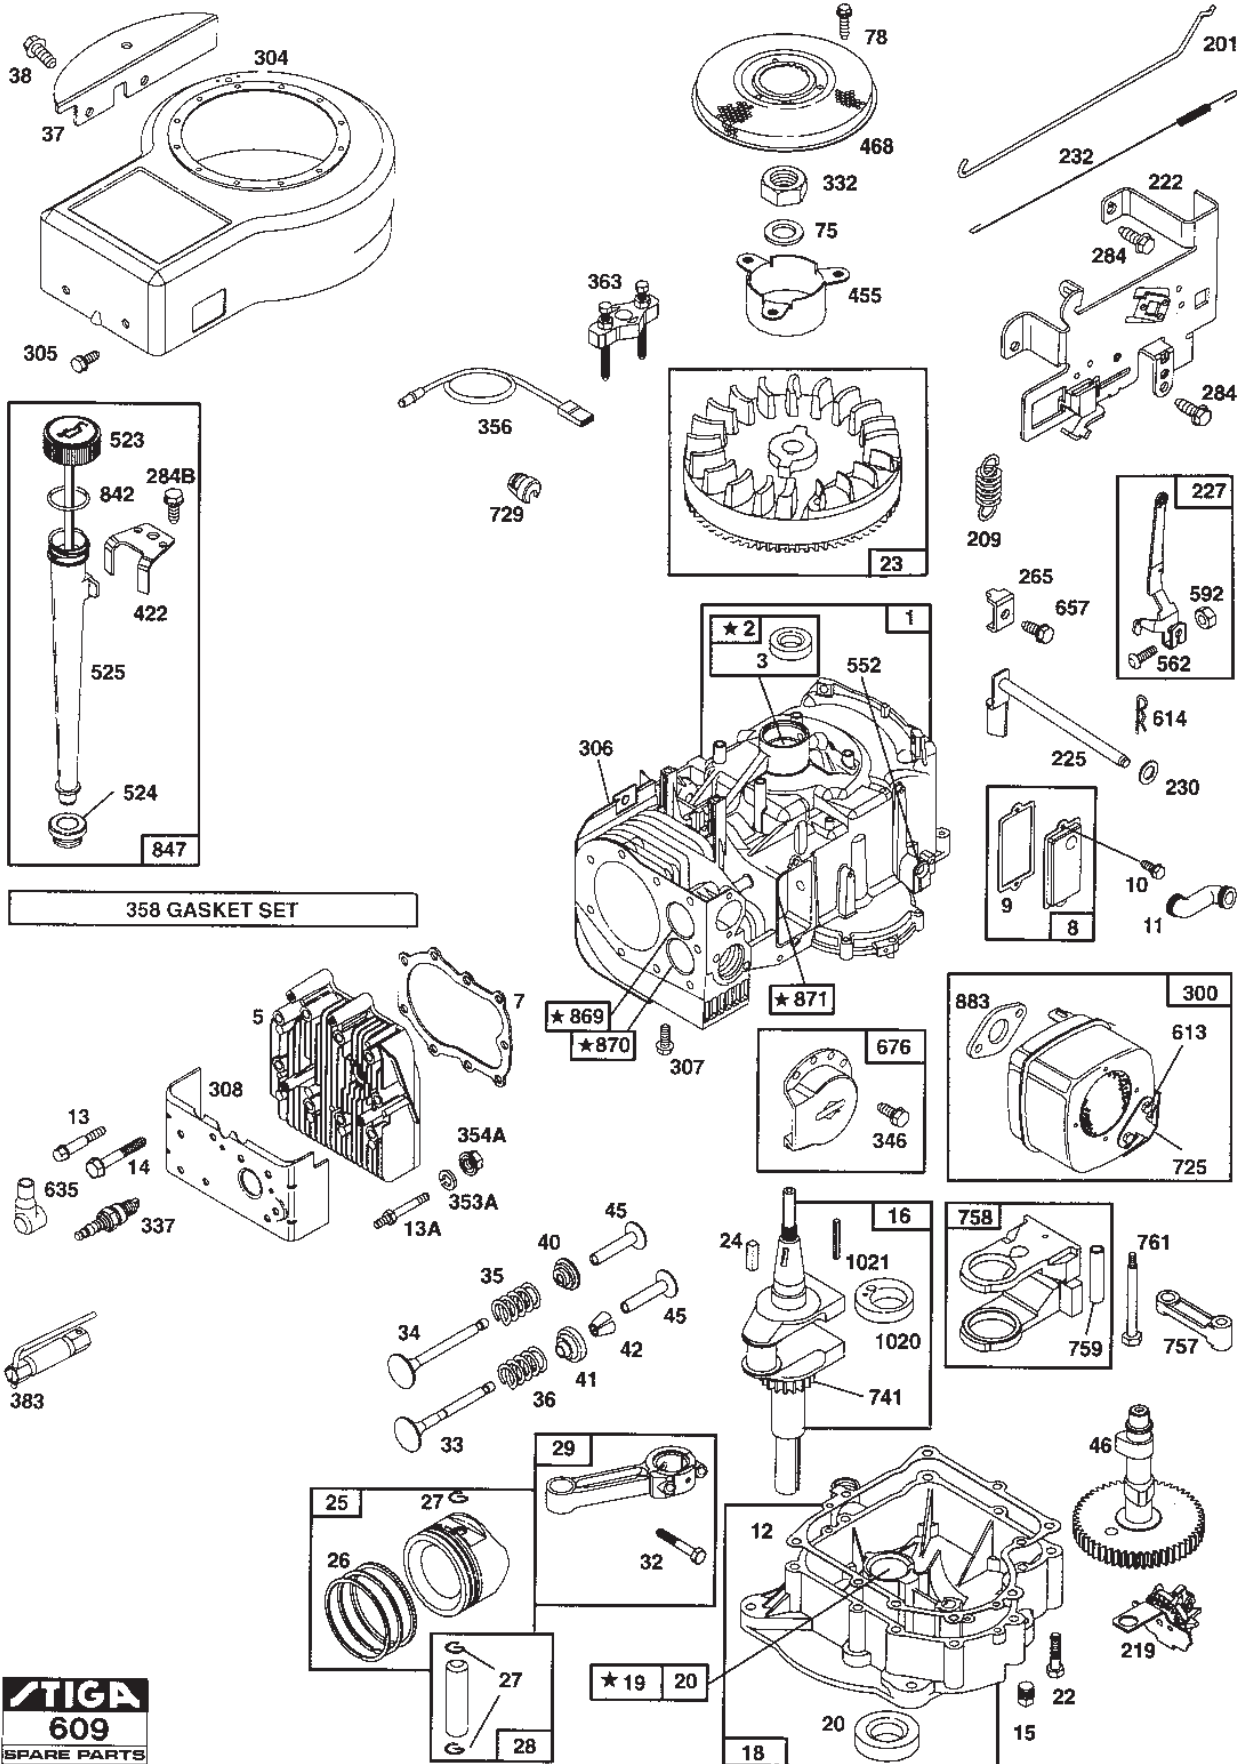

Utgåva Issue 37 - 2014		Cylinder Vevhus		Carburettor Fuel Tank	
Pos. Fig.	Antal Q.ty	Art nr Part No	Benämning	Description	Anmärkning Notes
300	1	398507	Ljuddämpare	Muffler	
333	1	398811	Tändsystem kpl	Armature group	
219	1	491397	Oil slinger gear	Oil slinger gear	
552	1	491986	Bussning	Bushing	
186	1	493496	Fuel pipe elbow	Fuel pipe elbow	
851	1	493880	Terminal	Terminal	
222	1	493896	Governor plate	Governor plate	
467	1	493903	Lås ratt	Knob	
445	1	493910	Cartridge	Cartridge	
227	1	493935	Arm	Lever	
958	1	493960	Fuel shut-off valve	Fuel shut-off valve	
957	1	493988	Fuel cap	Fuel cap	
304	1	494084	Blower housing	Blower housing	
356	1	494328	Ground wire	Ground wire	
975	1	494378	Bowl	Bowl	
133	1	494381	Flottör	Float	
118	1	494383	Nålventil	Needle valve	
141	1	494448	Choke shaft	Choke shaft	
634	1	494453	Seal	Seal	
875	1	494827	Body	Body	
142	1	494877	Nozzle	Nozzle	
131	1	494885	Axel	Shaft	
225	1	495157	Governor crank	Governor crank	
523	1	495228	Oil dipstick	Oil dipstick	
1	1	495612	Cylinder	Cylinder	
16	1	495629	Crankshaft	Crankshaft	
2	1	495657	Bussning	Bushing	
125	1	495780	Förgasare kpl	Carburettor Assy	
121	1	495799	Carburettor overhaul	Carburettor overhaul	Märkta/marked F
98	1	495800	Skruv	Screw	
306	1	496797	Shield	Shield	
147	1	497472	Munstycke	Pilot jet	
309	1	497595	Starter motor	Starter motor	
544	1	497603	Armature	Armature	
803	1	497604	Hus	Housing	
1090	1	497605	Brush set	Brush set	
510	1	497606	Startdrev	Drive	
802	1	497607	Botten	End Cap	
311	4	497608	Brush set	Brush set	
337	1	1111-9028-02	Tändstift (J19Lm)	Spark Plug (J19Lm)	Champion J19LM
337	1	1111-9028-02	Tändstift (J19Lm)	Spark Plug (J19Lm)	Champion J19LM
337	1	1111-9028-02	Tändstift (J19Lm)	Spark Plug (J19Lm)	Champion J19LM
337	1	1111-9028-02	Tändstift (J19Lm)	Spark Plug (J19Lm)	Champion J19LM
337	1	1111-9028-02	Tändstift (J19Lm)	Spark Plug (J19Lm)	Champion J19LM
337	1	1111-9028-02	Tändstift (J19Lm)	Spark Plug (J19Lm)	Champion J19LM
337	1	1111-9028-02	Tändstift (J19Lm)	Spark Plug (J19Lm)	Champion J19LM
337	1	1111-9028-02	Tändstift (J19Lm)	Spark Plug (J19Lm)	Champion J19LM
383	1	1111-9029-01	Tändstiftsnyckel (19 Mm-21 Mm)	Spark Plug Wrench (19 Mm-21 Mm)	Tillbehör/Accessory
337	1	9400-0225-00	Tändstift (J19Lm)	Spark Plug (J19Lm)	Champion J19LM