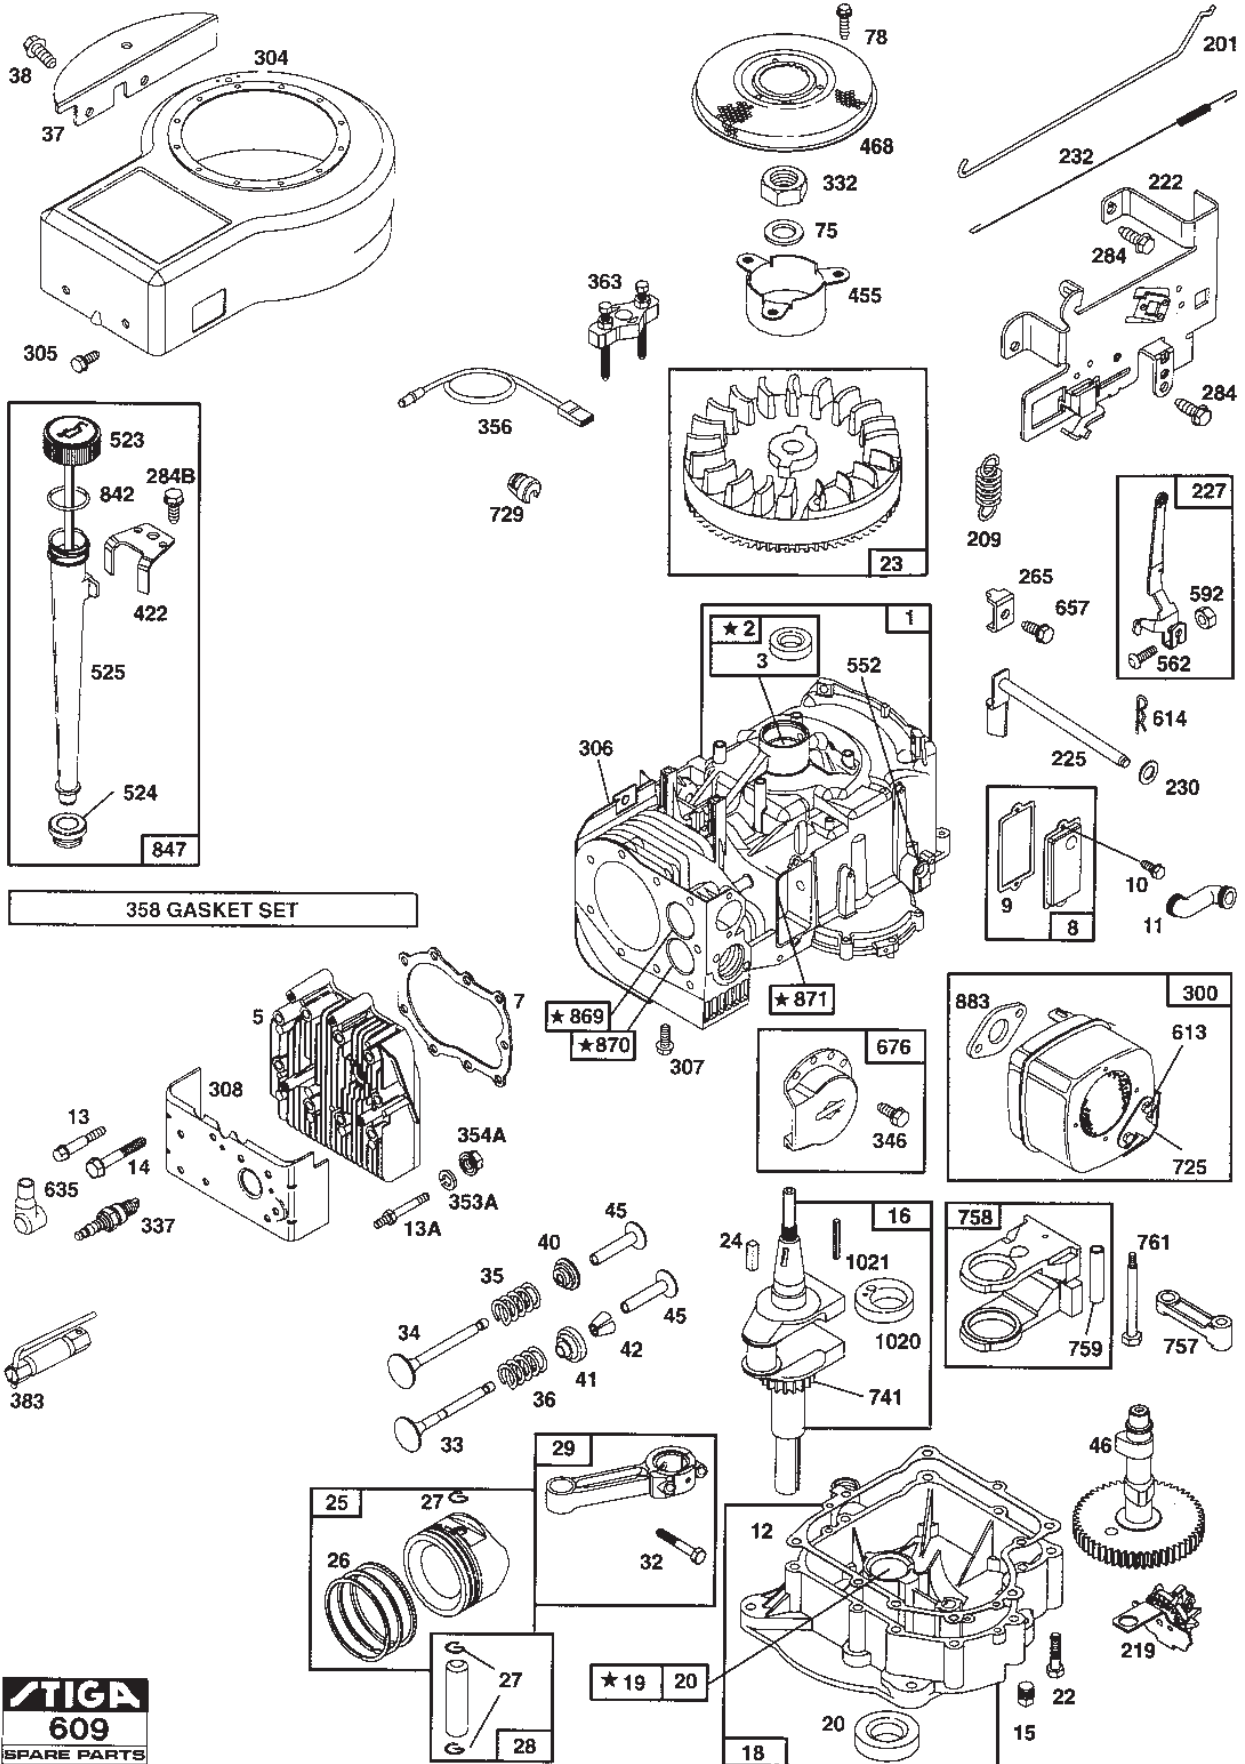

STIGA
609
SPARE PARTS

Utgåva Issue 37 - 2014		Cylinder Vevhus	Carburettor Fuel Tank		
Pos. Fig.	Antal Q.ty	Art nr Part No	Benämning	Description	Anmärkning Notes
363	1	19165	Flywheel puller	Flywheel puller	Tillbehör/Accessory
36	1	26828	Ventilfjäder-utblås	Valve spring-exhaust	
9	1	27803	Packning	Gasket	
35	1	65906	Ventilfjäder-insug	Valve spring-intake	
635	1	66538	Tändstiftsskydd	Spark plug elbow	
27	2	68546	Låsring	Lock	
169	2	90832	Bricka	Washer	
185	2	90970	Mutter	Nut	
332	1	92284	Mutter	Nut	
562	1	92613	Skruv	Screw	
601	2	93053	Slangklämma	Hose clamp	
614	1	93306	Låsnål	Cotter Pin | Cotter pin	
334	2	93381	Skruv	Screw	
657	1	93496	Skruv	Screw	
22	6	93585	Skruv	Screw	
482	2	93621	Skruv	Screw	
42	2	93630	Hållare	Retainer	
188	2	93634	Skruv	Screw	
346	2	93705	Skruv	Screw	
14	1	93723	Skruv	Screw	
13A	2	93776	Stud	Stud	
310	2	94003	Skruv	Screw	
965	2	94010	Mutter	Nut	
613	2	94042	Skruv	Screw	
95	2	94098	Skruv	Screw	
15	1	94239	Oil drain plug	Oil drain plug	
184	2	94286	Skruv	Screw	
354A	1	94314	Mutter	Nut	
353A	1	94315	Bricka	Washer	
13	6	94565	Skruv	Screw	
761	2	94592	Skruv	Screw	
284B	1	94602	Skruv	Screw	
284B	2	94602	Skruv	Screw	
123	2	94616	Skruv	Screw	
284	1	94620	Skruv	Screw	
284	2	94620	Skruv	Screw	
10	1	94621	Skruv	Screw	
10	2	94621	Skruv	Screw	
307	1	94623	Skruv	Screw	
78	3	94626	Skruv	Screw	
653	2	94627	Skruv	Screw	
53	2	94637	Skruv	Screw	
955	1	94642	Skruv	Screw	
32	2	94670	Skruv	Screw	
284A	1	94704	Skruv	Screw	
836	1	94729	Skruv	Screw	
230	1	94742	Bricka	Washer	
224	1	94786	Skruv	Screw	
305	4	94786	Skruv	Screw