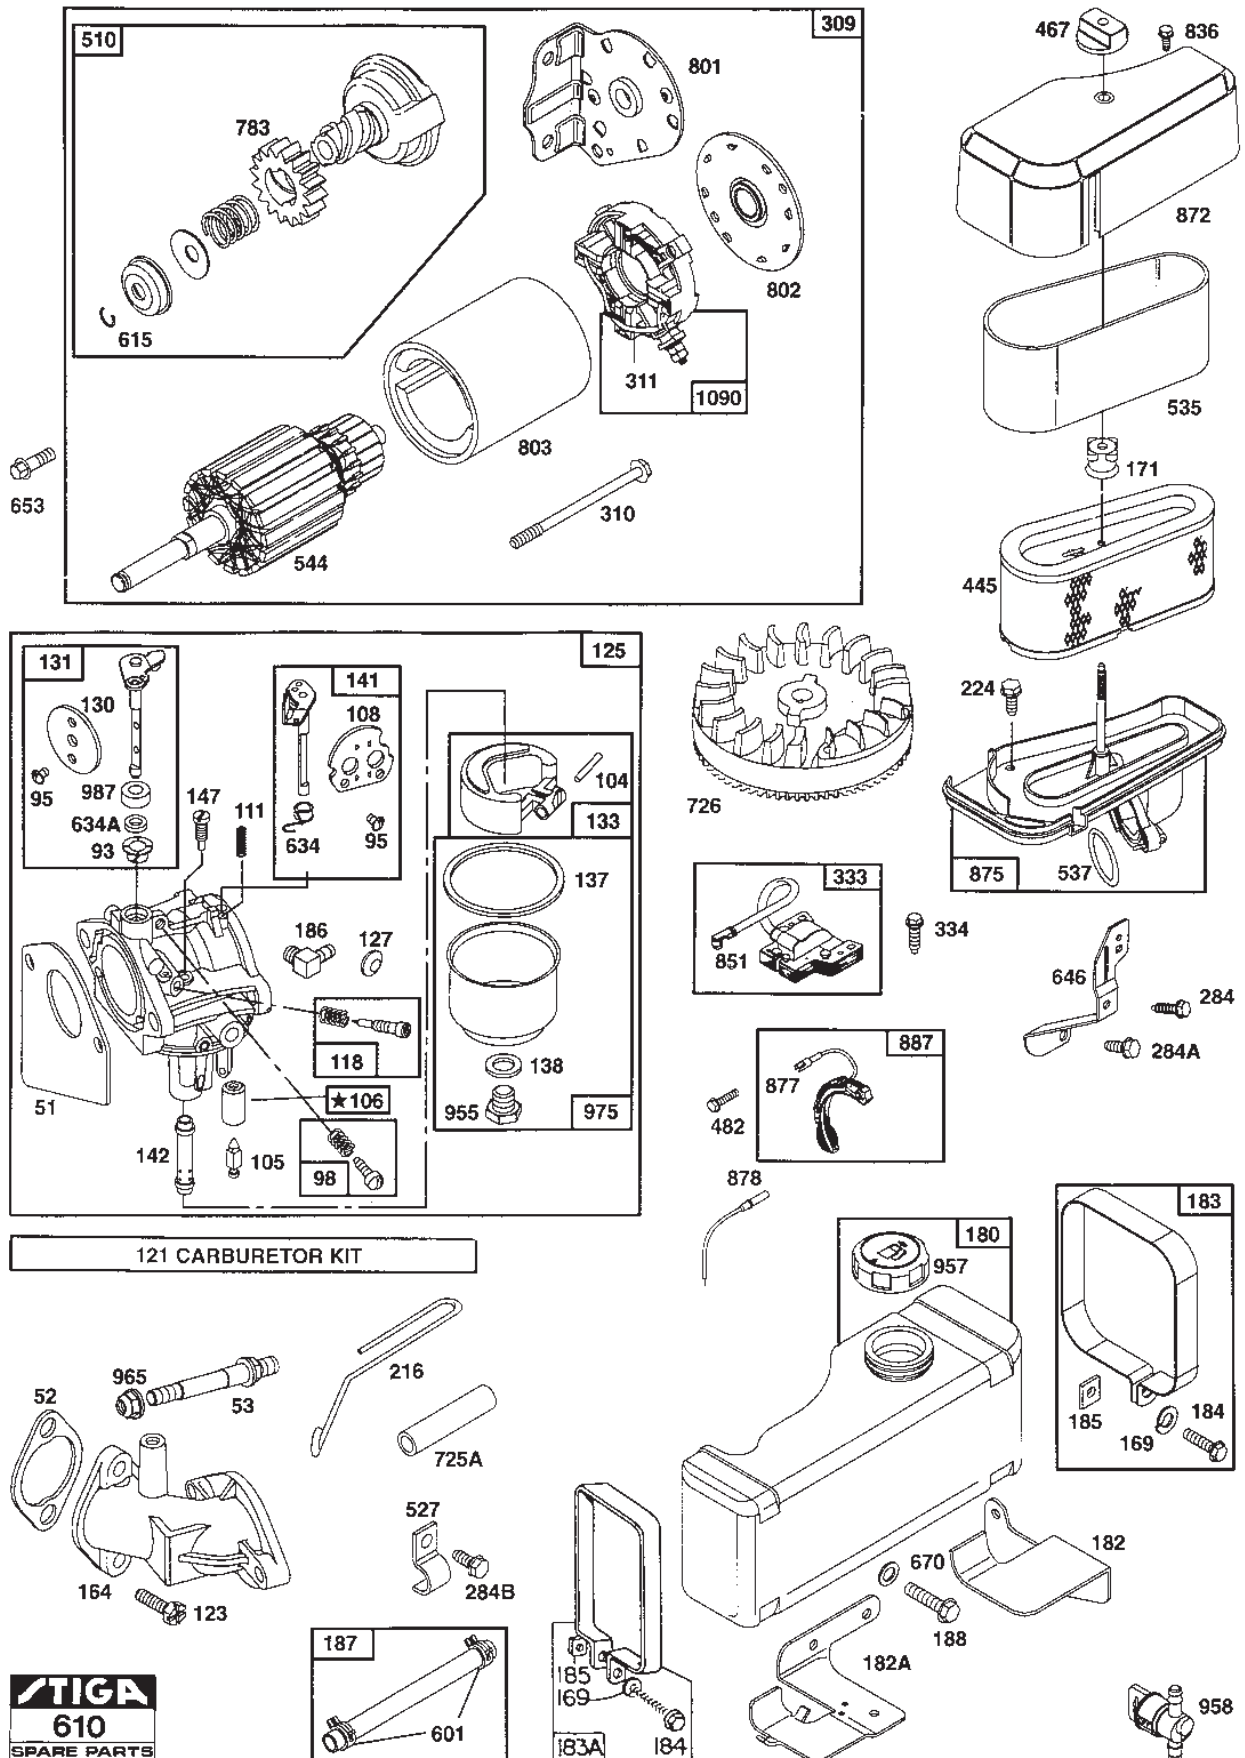

Utgåva Issue 37 - 2014		Förgasare Luftfilter		Carburettor Air Cleaner	
Pos. Fig.	Antal Q.ty	Art nr Part No	Benämning	Description	Anmärkning Notes
183	1	390406	Strap	Strap	
887	1	391529	Stator	Stator	
726	1	392134	Kuggkrans	Gear ring	
878	1	393422	Kabelhärva	Harness	
877	1	393814	Connector	Connector	
801	1	394856	Lock	Drive end cap	
333	1	398811	Tändsystem kpl	Armature group	
186	1	493496	Fuel pipe elbow	Fuel pipe elbow	
851	1	493880	Terminal	Terminal	
467	1	493903	Låsrott	Knob	
445	1	493910	Cartridge	Cartridge	
958	1	493960	Fuel shut-off valve	Fuel shut-off valve	
957	1	493988	Fuel cap	Fuel cap	
975	1	494378	Bowl	Bowl	
133	1	494381	Flottör	Float	
118	1	494383	Nålventil	Needle valve	
141	1	494448	Choke shaft	Choke shaft	
634	1	494453	Seal	Seal	
875	1	494827	Body	Body	
142	1	494877	Nozzle	Nozzle	
131	1	494885	Axel	Shaft	
125	1	495780	Förgasare kpl	Carburettor Assy	Inkl.pos. 127
121	1	495799	Carburettor overhual	Carburettor overhual	Delarna märkta F
98	1	495800	Skruv	Screw	
147	1	497472	Munstycke	Pilot jet	
309	1	497595	Starter motor	Starter motor	
544	1	497603	Armature	Armature	
803	1	497604	Hus	Housing	
1090	1	497605	Brush set	Brush set	
510	1	497606	Startdrev	Drive	
802	1	497607	Botten	End Cap	
311	4	497608	Brush set	Brush set