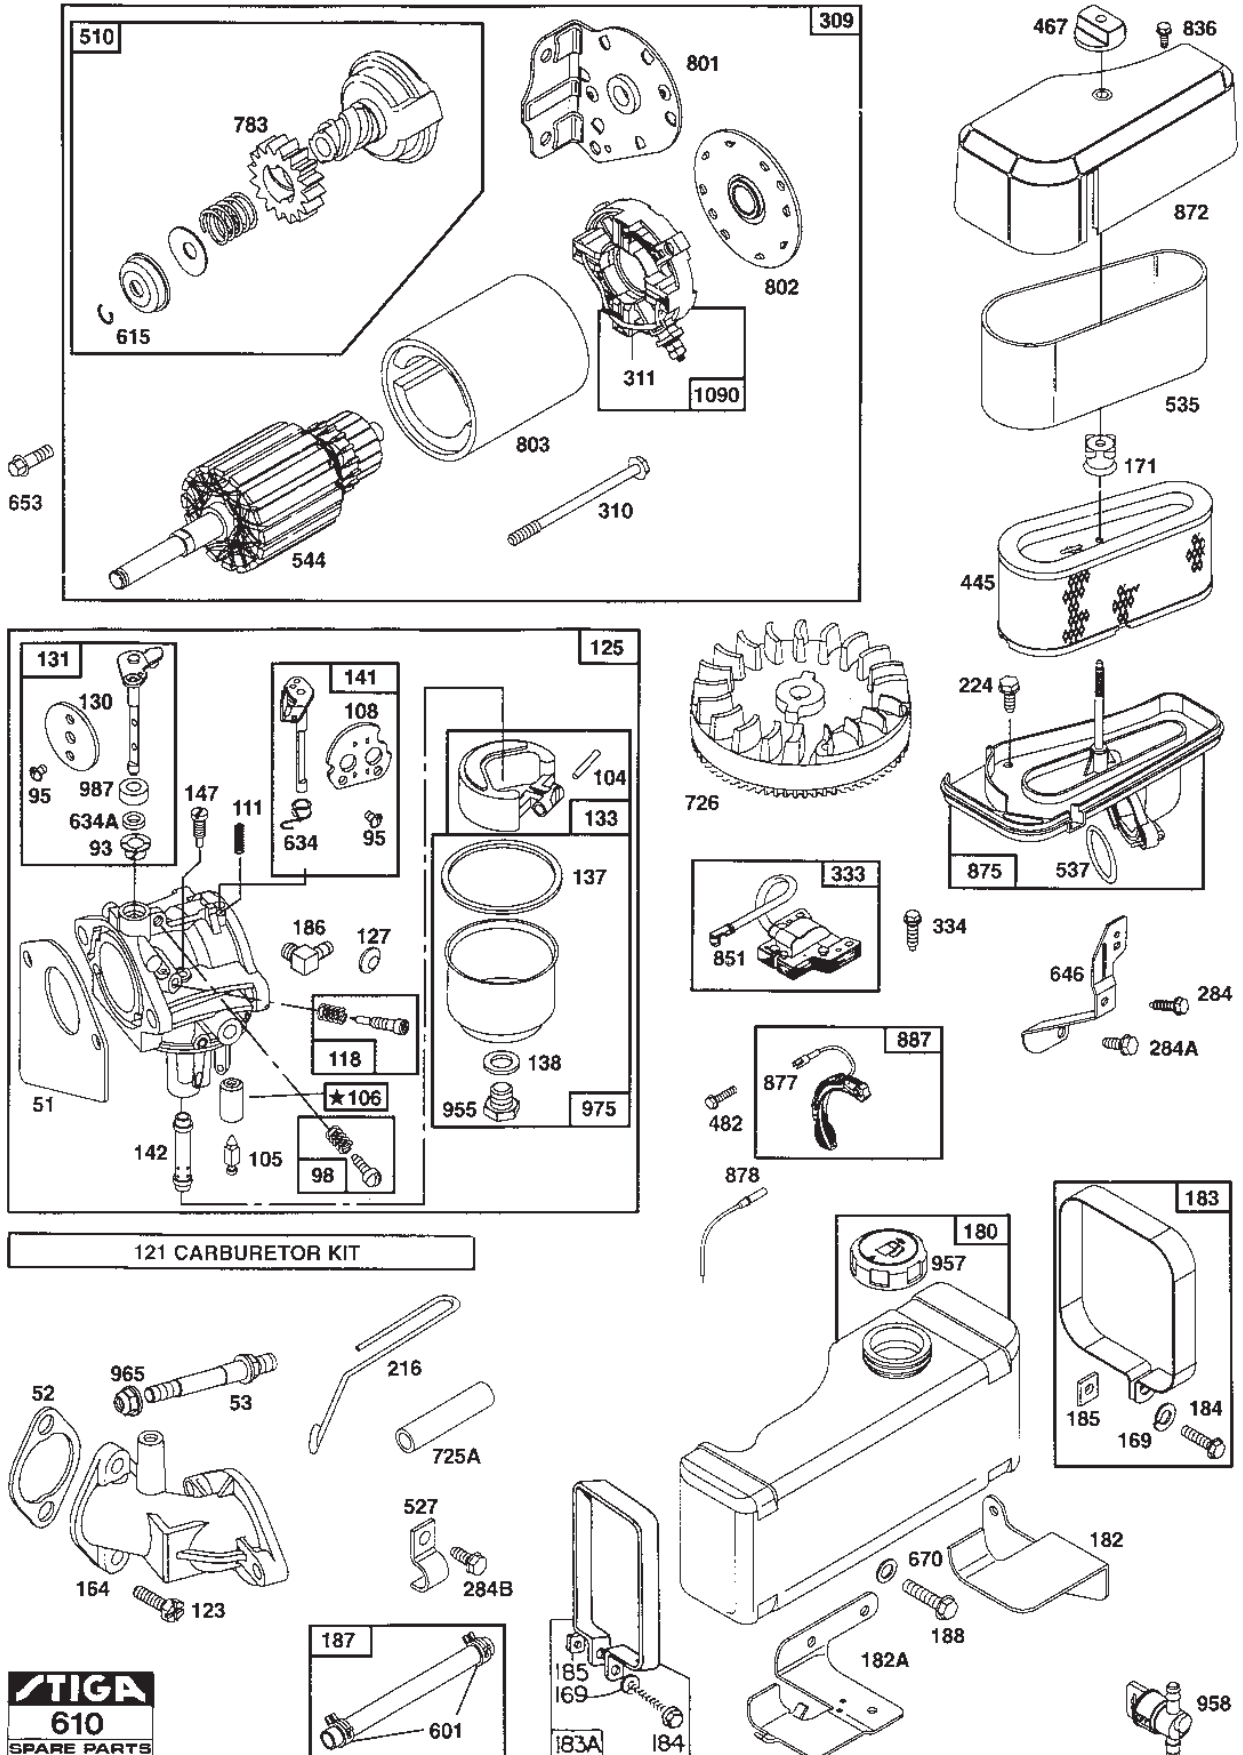

Utgåva Issue 37 - 2014		Förgasare Luftfilter	Carburettor Air Cleaner		
Pos. Fig.	Antal Q.ty	Art nr Part No	Benämning	Description	Anmärkning Notes
169	2	90832	Bricka	Washer	
185	2	90970	Mutter	Nut	
601	2	93053	Slangklämma	Hose clamp	
334	2	93381	Skruv	Screw	
482	2	93621	Skruv	Screw	
188	2	93634	Skruv	Screw	
310	2	94003	Skruv	Screw	
965	2	94010	Mutter	Nut	
95	2	94098	Skruv	Screw	
184	2	94286	Skruv	Screw	
284B	2	94602	Skruv	Screw	
123	2	94616	Skruv	Screw	
284	1	94620	Skruv	Screw	
653	2	94627	Skruv	Screw	
53	2	94637	Skruv	Screw	
955	1	94642	Skruv	Screw	
284A	1	94704	Skruv	Screw	
836	1	94729	Skruv	Screw	
224	1	94786	Skruv	Screw	
164	1	213819	Carburettor elbow	Carburettor elbow	
527	2	221428	Clamp	Clamp	
725A	1	222175	Värmskydd	Heat shield	
108	1	224558	Choke valve	Choke valve	
646	1	224614	Brace	Brace	
130	1	224668	Gasspjäll	Throttle Valve	
182A	1	224884	Bracket L.H.	Bracket L.H.	
182	1	225074	Bracket R.H.	Bracket R.H.	
670	2	225137	Bricka	Washer	
104	1	231789	Axel	Shaft	
106	1	231854	Valve seat	Valve seat	
105	1	231855	Nålventil	Inlet needle valve	
111	1	262715	Fjäder	Spring	
216	1	262768	Choke link	Choke link	
615	1	263080	Retainer	Retainer	
51	1	272465	Packning	Gasket	
535	1	272477	Luftfilterelement	Filter Element	
52	1	272554	Packning	Gasket	
783	1	280104	Drev	Gear	
171	1	281051	Mutter	Nut	
872	1	281105	Cover	Cover	
537	1	281106	O-ring	O-ring	
138	1	281164	Bricka	Washer	
137	1	281165	Packning	Gasket	
987	1	281166	Seal	Seal	
634A	1	281167	Bricka	Washer	
93	1	281346	Bussning	Bushing	
187	1	296004	Fuel pipe	Fuel pipe	
180	1	390225	Fuel tank	Fuel tank	
183A	1	390405	Strap L.H.	Strap L.H.