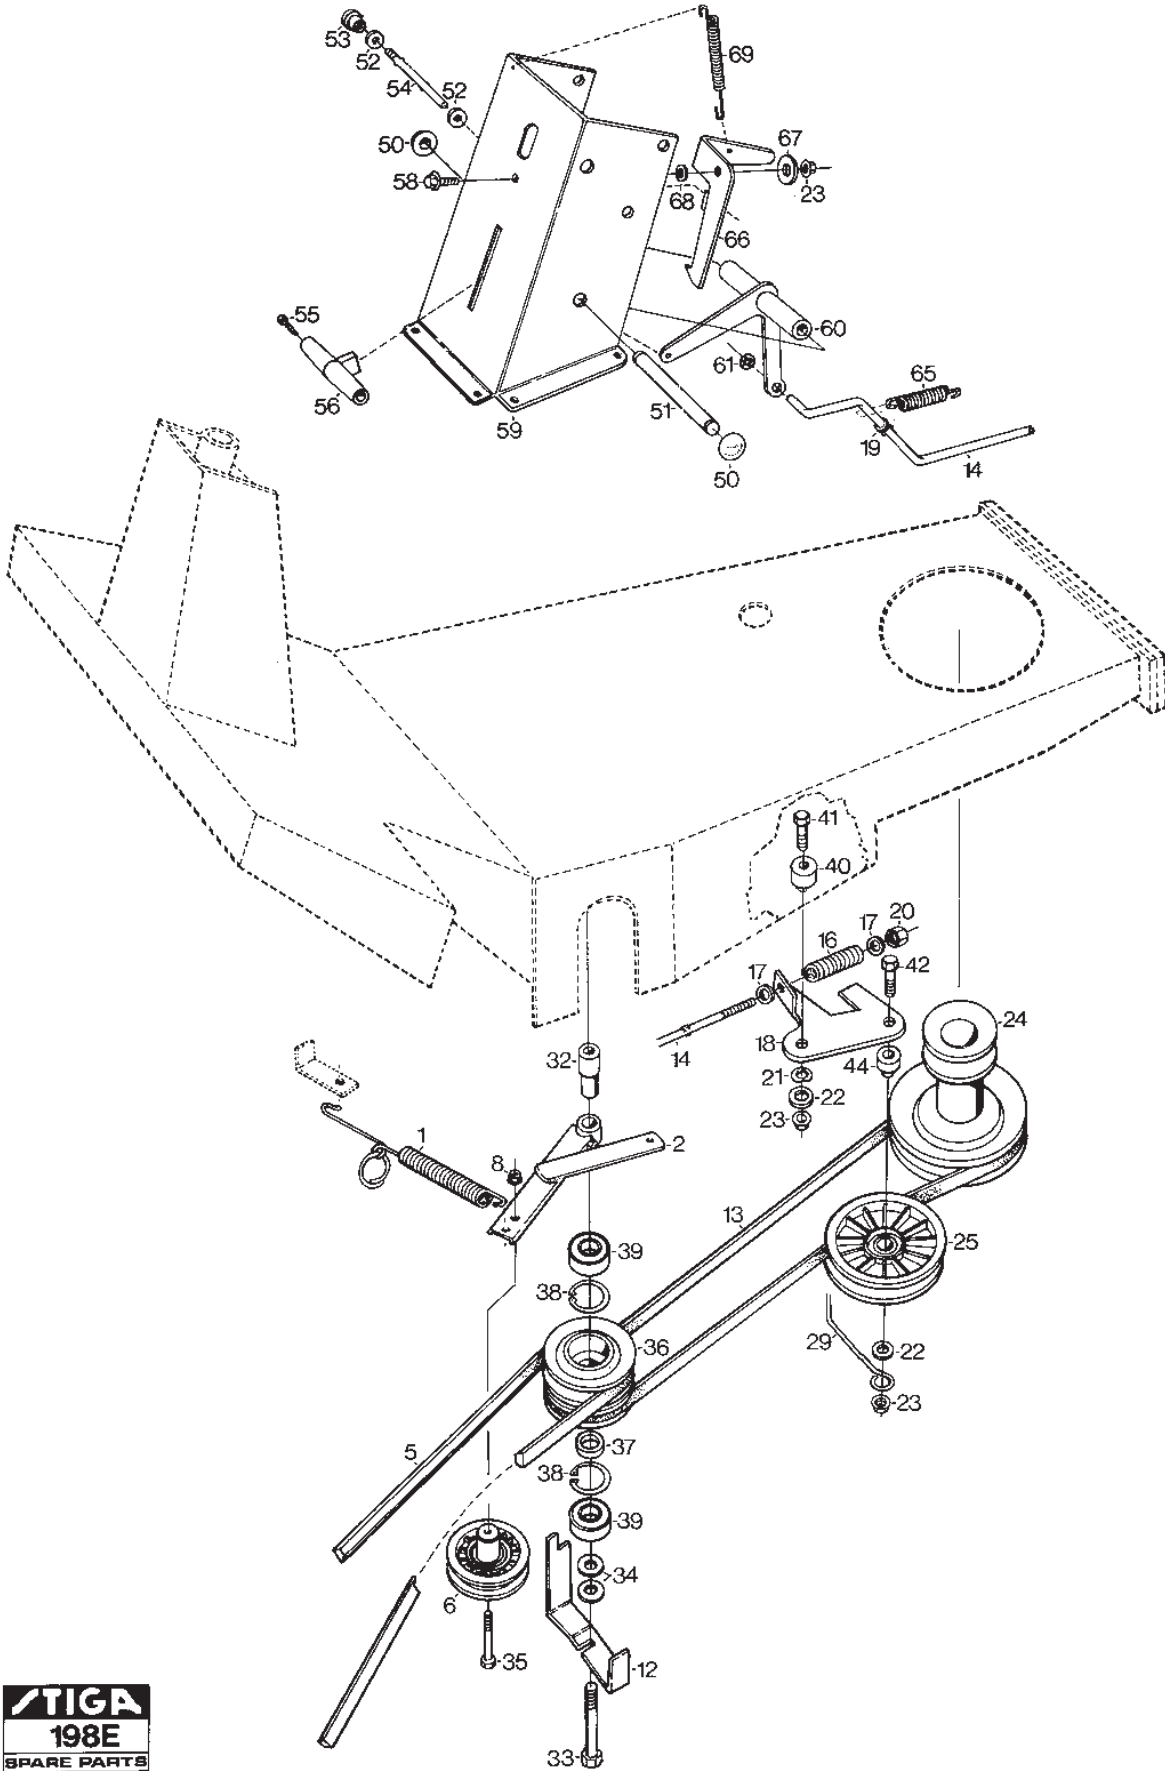

Utgåva Issue 37 - 2014		Power Take-Off			
Pos. Fig.	Antal Q.ty	Art nr Part No	Benämning	Description	Anmärkning Notes
24	1	9997-1450-16	Skruv	Screw	Tillbehör/Accessory
24	1	9997-1450-16	Skruv	Screw	Tillbehör/accessory