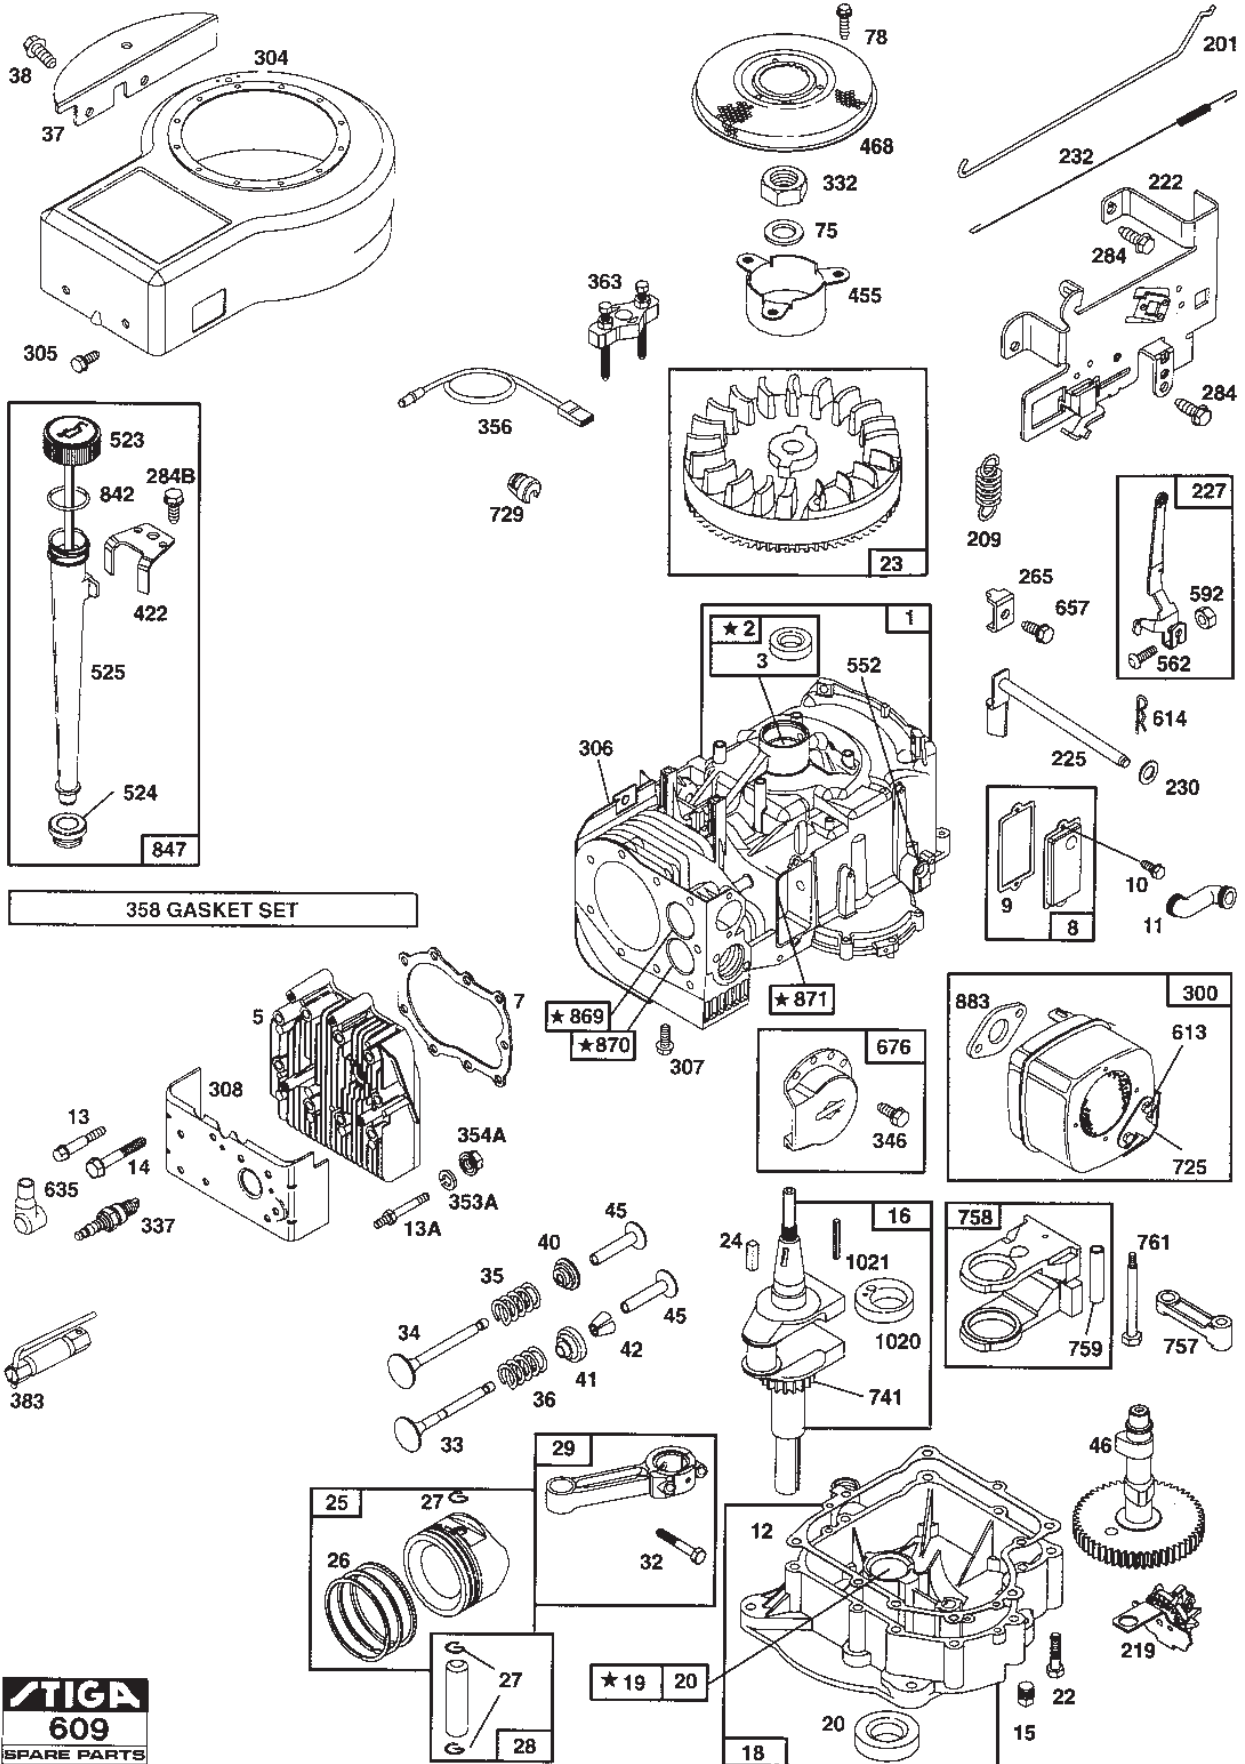

STIGA
609
SPARE PARTS

Utgåva Issue 37 - 2014		Cylinder Vevhus				Carburettor Fuel Tank
Pos. Fig.	Antal Q.ty	Art nr Part No	Benämning	Description	Anmärkning Notes	
337	1	9400-0225-00	Tändstift (J19Lm)	Spark Plug (J19Lm)	Champion J19LM	
337	1	9400-0225-00	Tändstift (J19Lm)	Spark Plug (J19Lm)	Champion J19LM	
337	1	9400-0225-00	Tändstift (J19Lm)	Spark Plug (J19Lm)	Champion J19LM	
337	1	9400-0225-00	Tändstift (J19Lm)	Spark Plug (J19Lm)	Champion J19LM	
337	1	9400-0225-00	Tändstift (J19Lm)	Spark Plug (J19Lm)	Champion J19LM