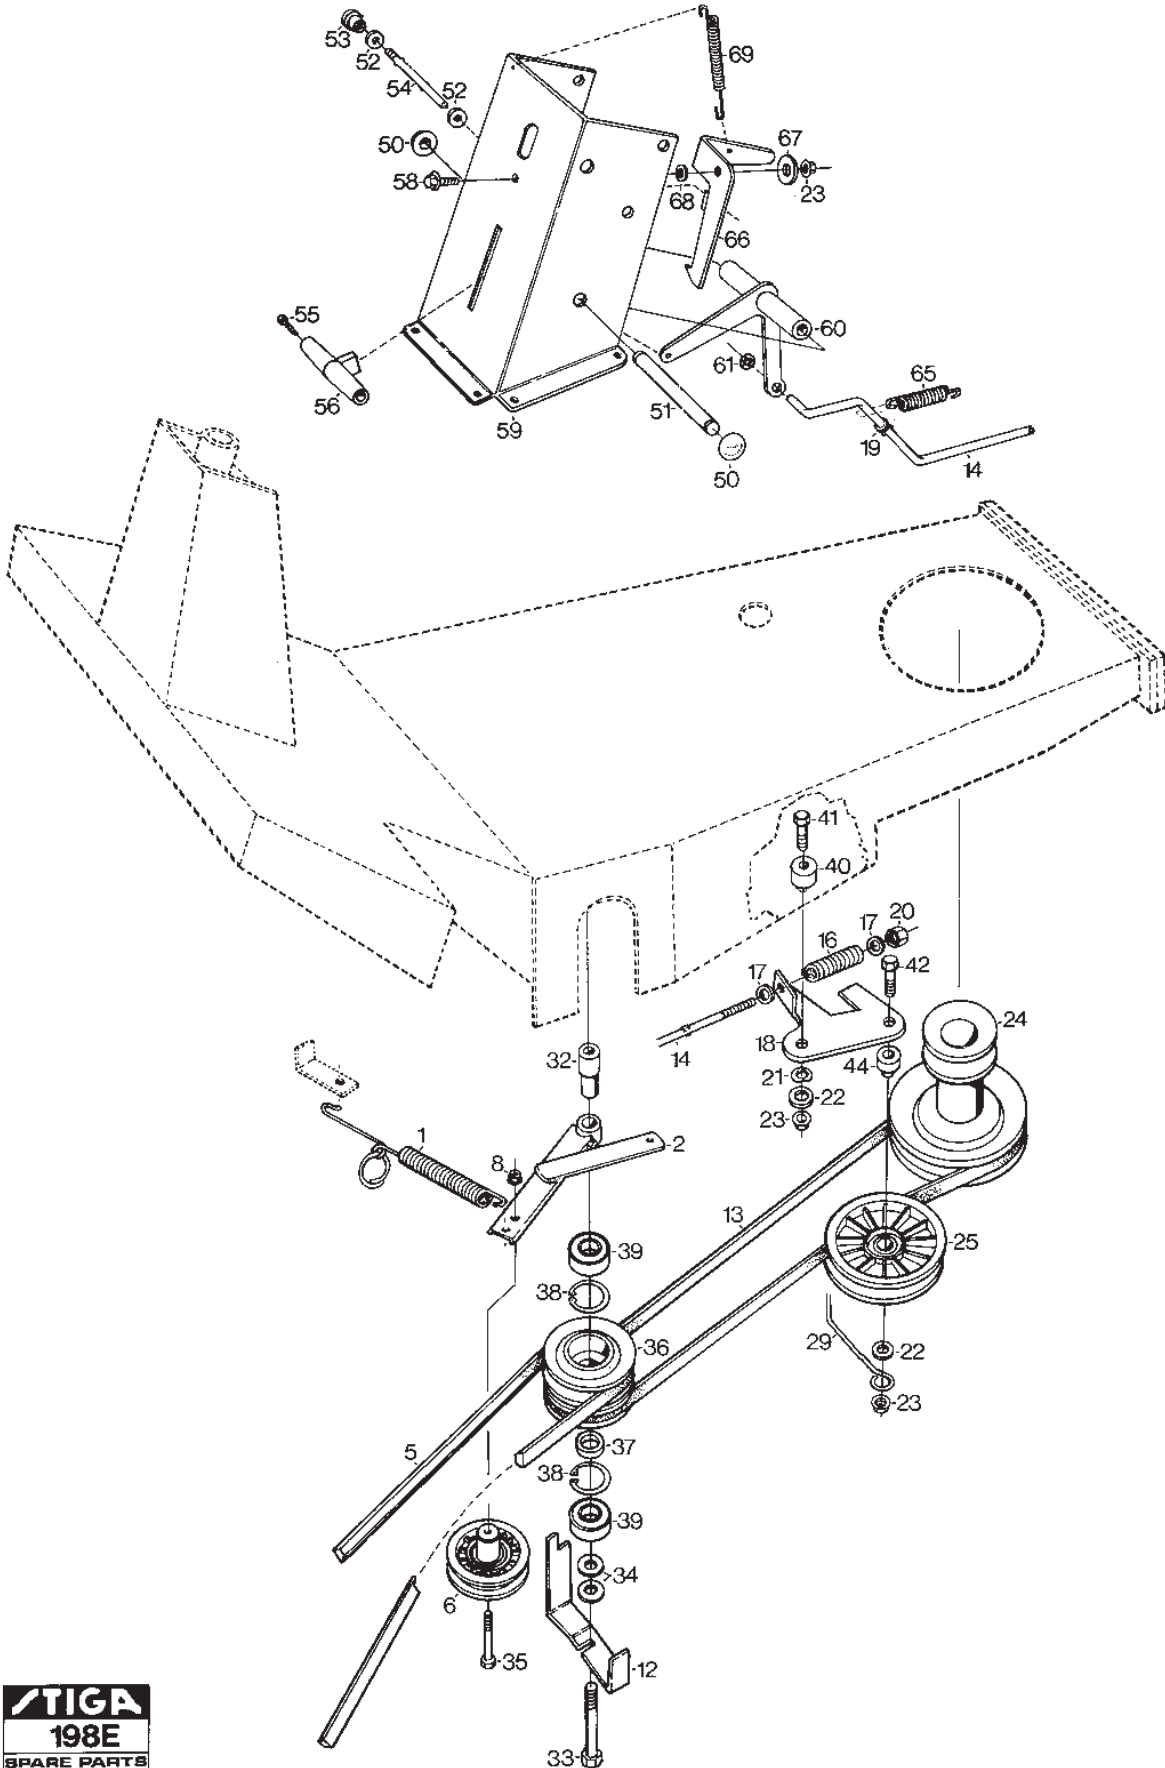

Utgåva Issue 37 - 2014		Power Take-Off			
Pos. Fig.	Antal Q.ty	Art nr Part No	Benämning	Description	Anmärkning Notes
50	2	9672-0004-02	Starlock	Starlock	
69	1	1131-1497-01	Fjäder	Brake Spring	
65	1	1131-1506-00	Fjäder	Spring	
51	1	1134-0022-00	Reglagestång	Control Rod	
60	1	1134-0027-01	Reglagespak	Control Lever	
60	1	1134-0027-01	Reglagespak	Control Lever	
37	1	1134-0051-07	Distans	Spacer	
67	1	1134-0143-00	Bricka	Washer	
56	1	1134-0153-00	T-Handtag	Handle Gear Shifter	
53	1	1134-0583-00	Knopp	Knob	
16	1	1134-1023-00	Fjäder	Brake Spring	
1	1	1134-1322-01	Fjäder	Tensioning Wheel Spring	
60	1	1134-1396-02	Spak	Lever	Art.nr. 2842
18	1	1134-1438-02	Spännarm	Tensioning Arm	
36	1	1134-1486-01	Dubbelremskiva Kpl Villa	Double V-Belt Pulley	
12	1	1134-1569-01	Remstyrning	Belt Guide	
24	1	1134-1633-01	Motorremskiva	Engine Belt Pulley	
29	1	1134-1647-01	Remhållare	Belt Stirrup	
40	1	1134-1838-01	Spännarmsfäste	Tension Arm Bracket	
32	1	1134-1839-01	Mellanaxel	Shaft	
2	1	1134-1866-01	Spännarm Smst Servicedet	Tensioning Arm Compl	
44	1	1134-1888-01	Distans	Spacer	
14	1	1134-1935-01	Länkstång	Link Rod	
54	1	1134-1972-01	Urkopplingsspak	Disengaging Lever	
66	1	1134-2453-01	Låshake	Locking Pawl	
6	1	1134-3043-01	Spännrulle	Tension Roller	
25	1	1134-3053-01	Spännrulle	Tension Roller	
59	1	1134-3252-02	Sitskonsol-gul	Seat Bracket-Yellow	
13	1	1134-9010-01	Kilrem	V-Belt	=9585-0053-00
5	1	1134-9031-01	Kilrem	V-Belt	=9585-0072-00
39	2	9549-0019-00	Kullager	Ball Bearing	
38	2	9651-0040-04	Spårring Sgh 40	Circlip	
61	1	9675-0011-00	Låsbricka	Starlock	
68	1	9695-0002-00	Bricka	Washer	
21	1	9696-0013-01	Bricka	Washer	
52	2	9699-0025-02	Bricka	Washer	
17	2	9699-0028-02	Bricka	Washer	
34	2	9699-0035-02	Bricka	Washer	
22	2	9699-0062-02	Bricka	Washer	
19	1	9699-0090-02	Bricka	Washer	
23	3	9739-0831-22	Mutter	Nut	
8	1	9739-1031-22	Mutter	Nut	
20	1	9747-0831-02	Mutter | Låsmutter	Nut	
55	1	9847-8016-16	Skruv	Screw	
58	1	9959-0820-16	Skruv	Screw	
42	1	9997-0845-12	Skruv	Screw	
41	1	9997-0855-12	Skruv	Screw	
35	1	9997-1050-16	Skruv	Screw	
33	1	9997-1080-12	Skruv	Screw