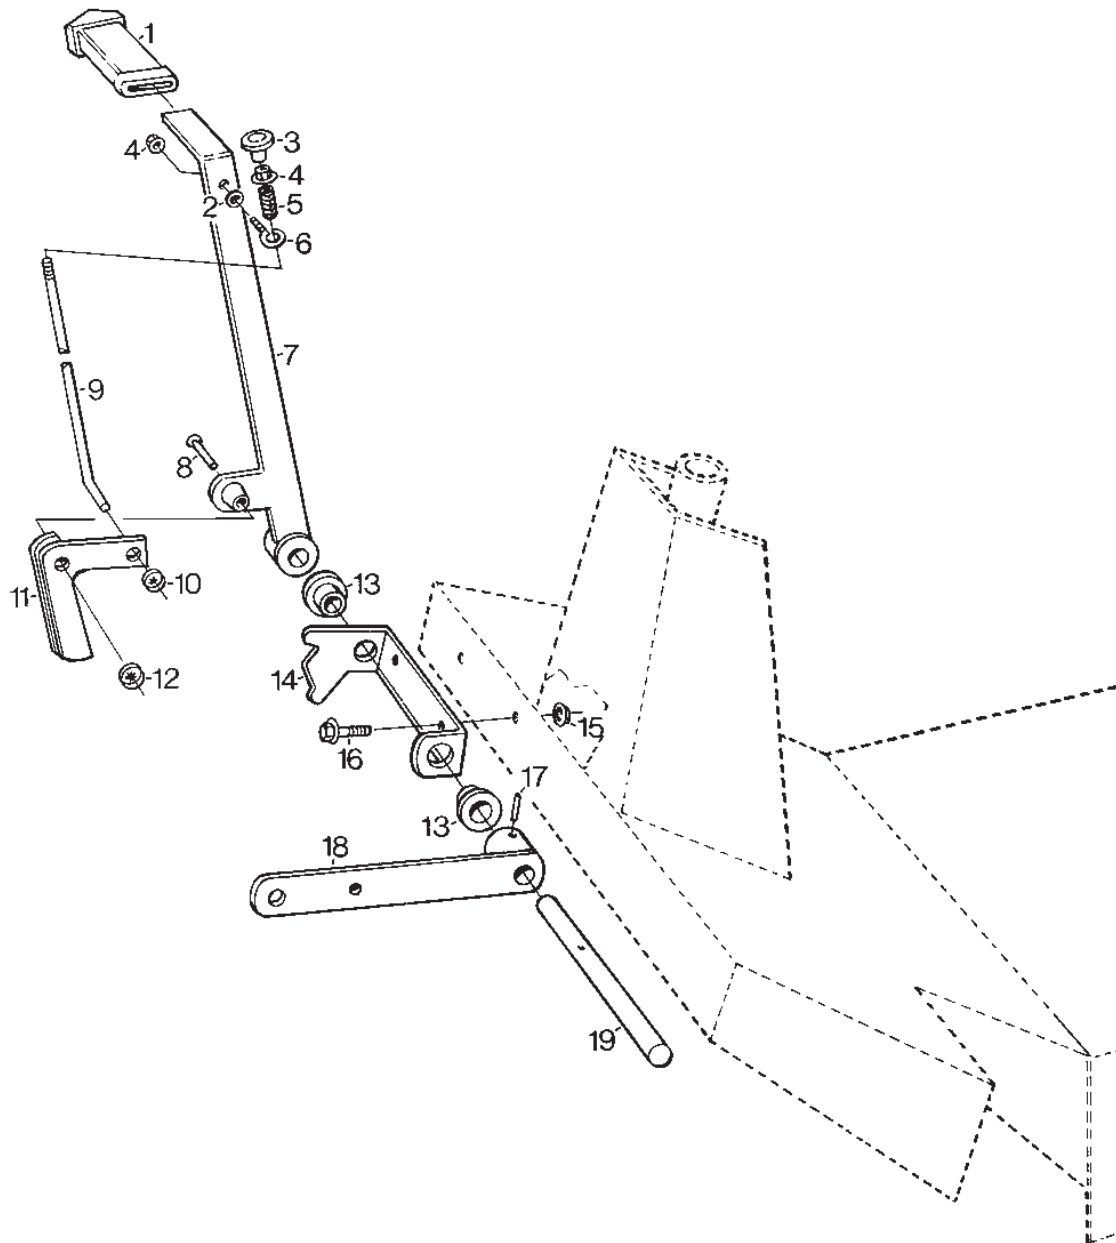

Utgåva Issue 37 - 2014		Redskapslyft Lifting Device			
Pos. Fig.	Antal Q.ty	Art nr Part No	Benämning	Description	Anmärkning Notes
10	1	9675-0008-02	Starlockbricka	Starlock	
12	1	9675-0012-02	Starlock	Locking washer	
5	1	1111-0053-00	Fjäder	Spring	
14	1	1134-0536-00	Lyftsegment	Locking Plate	
3	1	1134-0583-00	Knopp	Knob	
9	1	1134-0858-00	Tryckstång	Push Rod	
7	1	1134-0859-03	Svärd	Bar	
0	1	1134-1437-02	röds kapslyft Smst Villa	Accessory Ricing Device	
	1	1134-1437-02	röds kapslyft Smst Villa	Accessory Ricing Device	
18	1	1134-1604-01	Lyftarm Kpl	Trippet	
19	1	1134-1884-01	Lyftaxel	Lifting Shaft	
6	1	1134-1889-01	Skruvögla	Eye Bolt	
13	2	1134-2684-01	Lager	Bearing	
11	1	1134-2911-01	Låshake	Locking Pawl	
1	1	9403-0110-01	Höjdinst.Handtag Ej Kapad	Handle	
17	2	9595-0258-00	Spännstift	Locating Pin	
8	1	9646-0099-22	Nit Kn 8X30	Rivet	
2	1	9699-0025-02	Bricka	Washer	
4	2	9739-0631-22	Mutter | Strålkastare	Nut | Working lamp	
15	2	9739-1031-22	Mutter	Nut	
16	2	9959-1020-16	Skruv	Screw