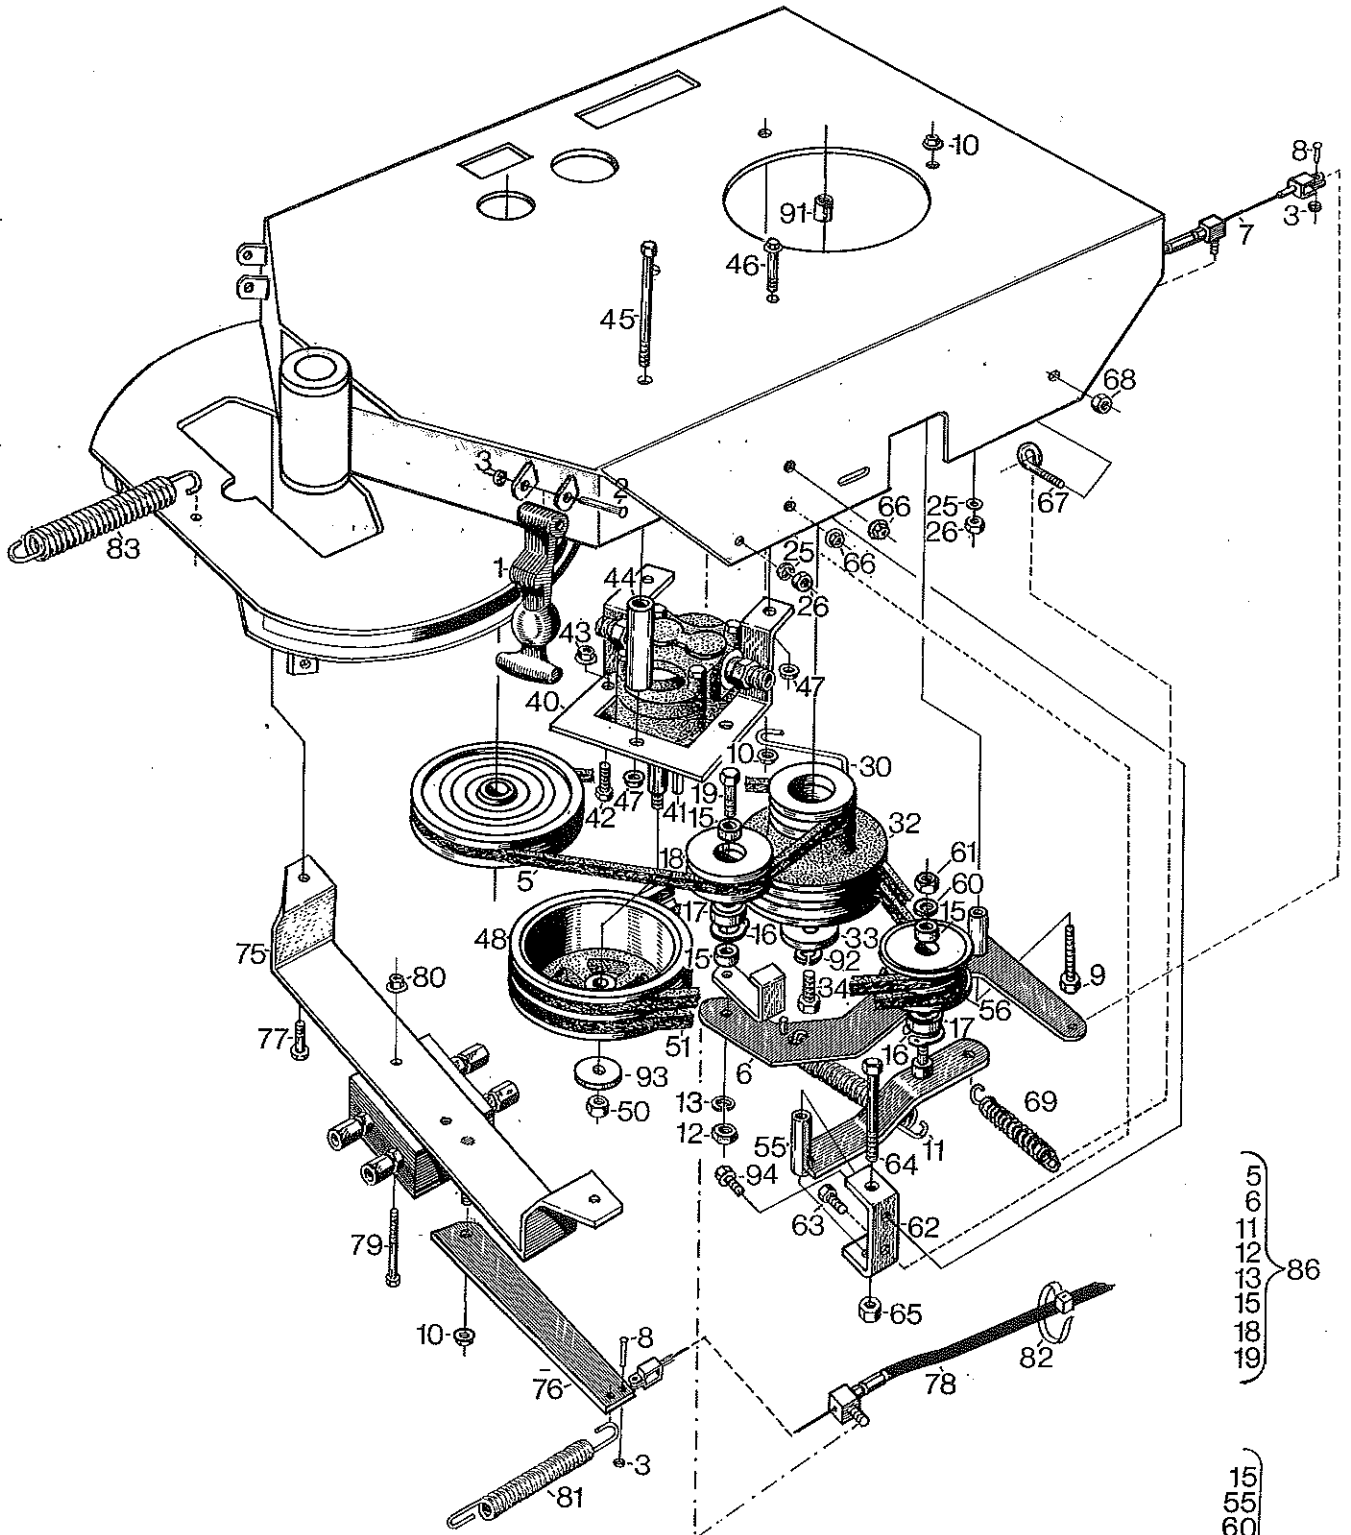

PARK 3000 HYDRAULIC 1981

D

1. 5
   - 6
   - 11
   - 12
   - 13
   - 15
   - 18
   - 19
2. } 86

1. 15
   - 55
   - 60
   - 61
   - 62
   - 63
   - 64
   - 65
   - 56
2. } 88

PARK 3000 HYDRAULIC 1981

D

Bild nr.	Detalj nr.	Benämning
1	1134-0262-00	Huvlås
2	9646-0053-22	Nit
3	9675-0008-02	Låsbricka
5	9585-0050-00	Kilrem <i>802-3-0</i>
6	1134-1340-01	Spännbåge
7	1134-0226-00	Kopplingswire
8	9646-0036-22	Nit
9	9997-0850-16	Skruv
10	9739-0831-22	Mutter
11	1134-0645-00	Kopplingsfjäder
12	9794-5231-02	Mutter
13	9683-0040-02	Bricka <i>22-3-3</i>
15	1131-1509-00	Distans
16	9653-0010-04	Seegersäkring
17	9549-0004-00	Kullager
18	1134-0782-00	Spännrulle kpl. (16, 17)
19	9987-5238-12	Skruv
25	9677-0006-02	Bricka
26	9739-0631-22	Mutter
30	1134-0139-00	Rembygel
32	1134-0788-01	Motorremskiva
33	1134-0047-01	Axelbricka
34	9987-5332-16	Skruv
40	1134-0823-00	Pumpkonsol
41	9600-0120-00	Plattkil
42	9959-0825-16	Skruv
43	9739-0831-22	Mutter
44	1134-0838-00	Distans
45	9997-0890-12	Skruv
46	9959-0820-16	Skruv
47	9739-0831-22	Mutter
48	1134-0790-00	Pumpremskiva
50	9743-3721-32	Mutter
51	9585-0110-00	Kilrem
55	1134-0836-00	Spännarm
56	1134-0781-00	Kraftuttagsspännrulle kpl. (16, 17)
60	9683-0040-02	Bricka
61	9799-1031-02	Mutter
62	1134-0837-00	Spännarmsfäste
63	9959-0825-16	Skruv
64	9997-0870-12	Skruv
65	9747-0831-02	Mutter
66	9739-0831-22	Mutter
67	9809-0002-00	Skruvögla
68	9795-3531-02	Mutter
69	1134-1299-01	Fjäder
75	1134-0882-00	Ventilkonsol
76	1134-0861-00	Avstängningsarm
77	9942-0816-16	Skruv
78	1134-0188-00	Kraftuttagswire
79	9997-0650-12	Skruv
80	9739-0631-22	Mutter
81	1134-0906-00	Fjäder
82	9579-0004-00	Kabelhållare
83	1134-0564-00	Fjäder
86	1134-0602-01	Spännbåge kpl.
88	1134-0889-00	Spännarm kpl.
91	1134-1364-02	Distans
92	9683-0045-02	Bricka
93	1134-0047-00	Axelbricka
94	9959-0820-16	Skruv