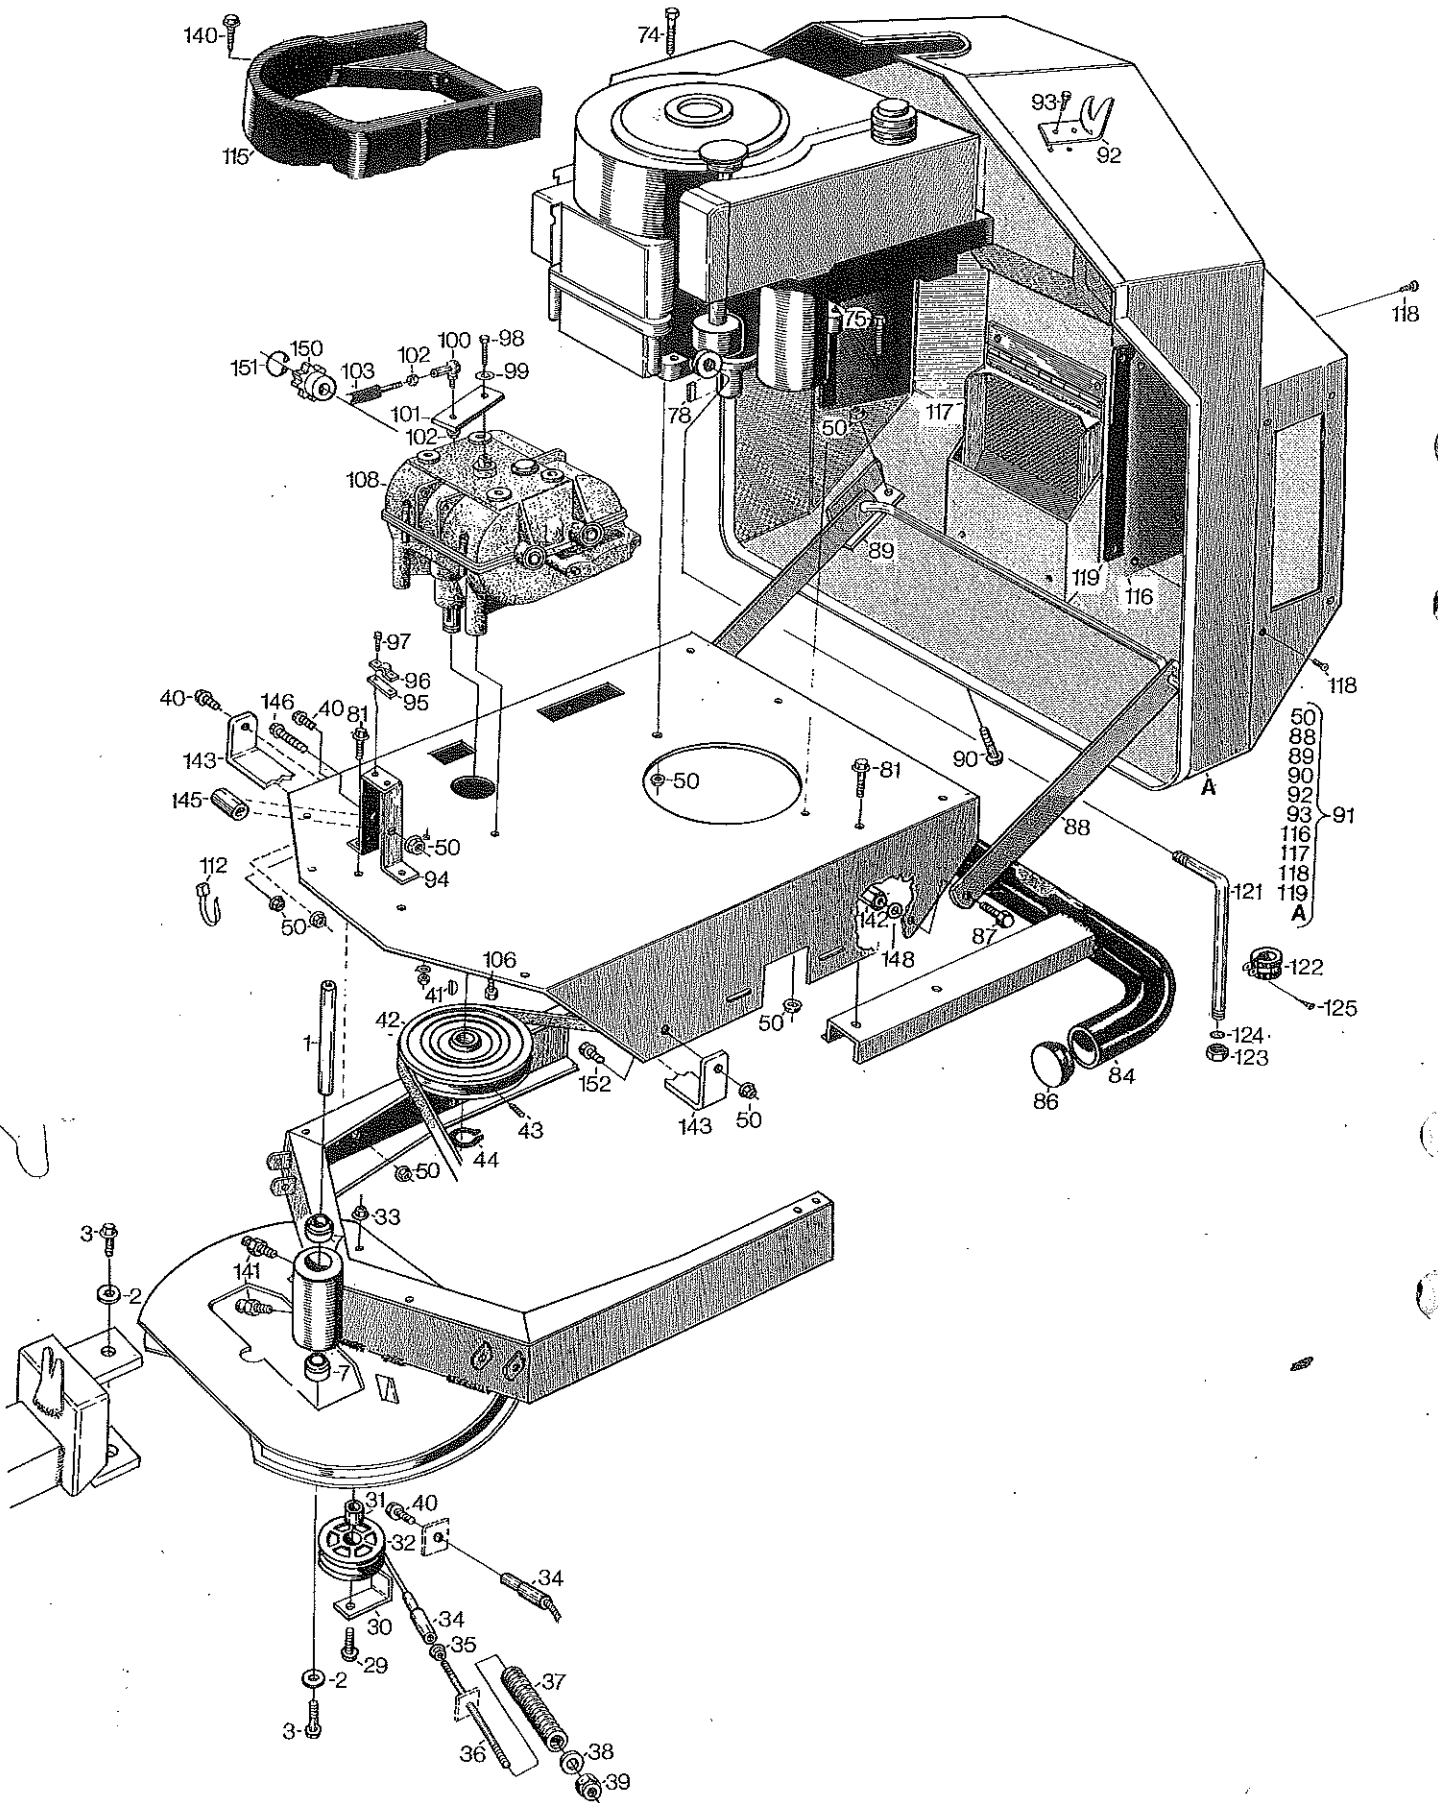

PARK 3000 HYDRAULIC 1981

C

PARK 3000 HYDRAULIC 1981

Bild nr.	Detalj nr.	Benämning	Bild nr.	Detalj nr.	Benämning
1	1134-0792-01	Centrumaxel	143	1134-1266-01	Stag
2	9699-0035-02	Bricka	145	1134-1338-01	Distans
3	9958-1020-16	Skruv	146	9997-0850-16	Skruv
7	9547-0001-00	Ledlager	148	9699-0028-02	Bricka
29	9997-1035-16	Skruv	150	1134-1655-01	Kedjehjul
30	1134-0046-00	Linhållare	151	P792072	Låsring
31	1134-0041-00	Linhjulshylsa	152	9959-0825-16	Skruv
32	1134-0072-00	Linhjul			
33	9739-1031-22	Mutter			
34	1134-0157-00	Styrwire			
35	9739-0831-22	Mutter			
36	1134-0042-00	Wiresträckare			
37	1134-1310-01	Tryckfjäder			
38	9699-0028-02	Bricka			
39	9747-0831-02	Mutter			
40	9959-0816-16	Skruv			
41	9600-0050-00	Woodruffkil			
42	1131-1204-00	Växellådsremskiva			
43	9913-3609-15	Skruv			
44	9650-0016-04	Seegersäkkring			
50	9739-0831-22	Mutter			
74	9997-0840-16	Skruv			
75	9997-0835-12	Skruv			
78	9600-0250-00	Plattkil			
81	9942-0816-16	Skruv			
84	1134-0174-02	Kofångare			
86	9403-0015-70	Ändplugg			
87	1134-0240-00	Ansattsskruv			
88	1134-0189-01	Mellanstång			
89	1134-0199-01	Fäste för motorkåpa			
90	9898-0820-16	Skruv			
91	1134-0818-01	Motorkåpa kpl.			
92	1134-0264-00	Bygel för huvlås			
93	9849-7909-16	Skruv			
94	1134-0184-00	Wirebygel			
95	1134-0267-00	Underläggsbleck			
96	1134-0266-00	Fästbygel			
97	9941-0516-16	Skruv			
98	9987-5016-16	Skruv			
99	9699-0026-02	Bricka			
100	9570-0001-00	Vinkellänk			
101	1134-0232-00	Växelarm			
102	9739-0531-22	Mutter			
103	1134-0280-00	Växelwire			
106	9954-3619-16	Skruv			
108	9500-9915-00	Växellåda			
112	9579-0003-00	Buntband			
115	1134-1195-01	Tätningsskudde			
116	1134-0989-01	Luftfilter			
117	1134-0469-01	Lucka			
118	9849-8013-16	Skruv			
119	1134-0088-02	Fästplåt			
121	1134-1341-01	Oljeavtappningsrör			
122	1134-0994-01	Rörklammer			
123	1134-0995-01	Plugg			
124	1134-0997-01	Fiberpackning			
125	9815-8013-16	Skruv			
140	9815-8013-16	Skruv			
141	9501-0500-00	Smörjnippel			
142	1134-1236-01	Stag