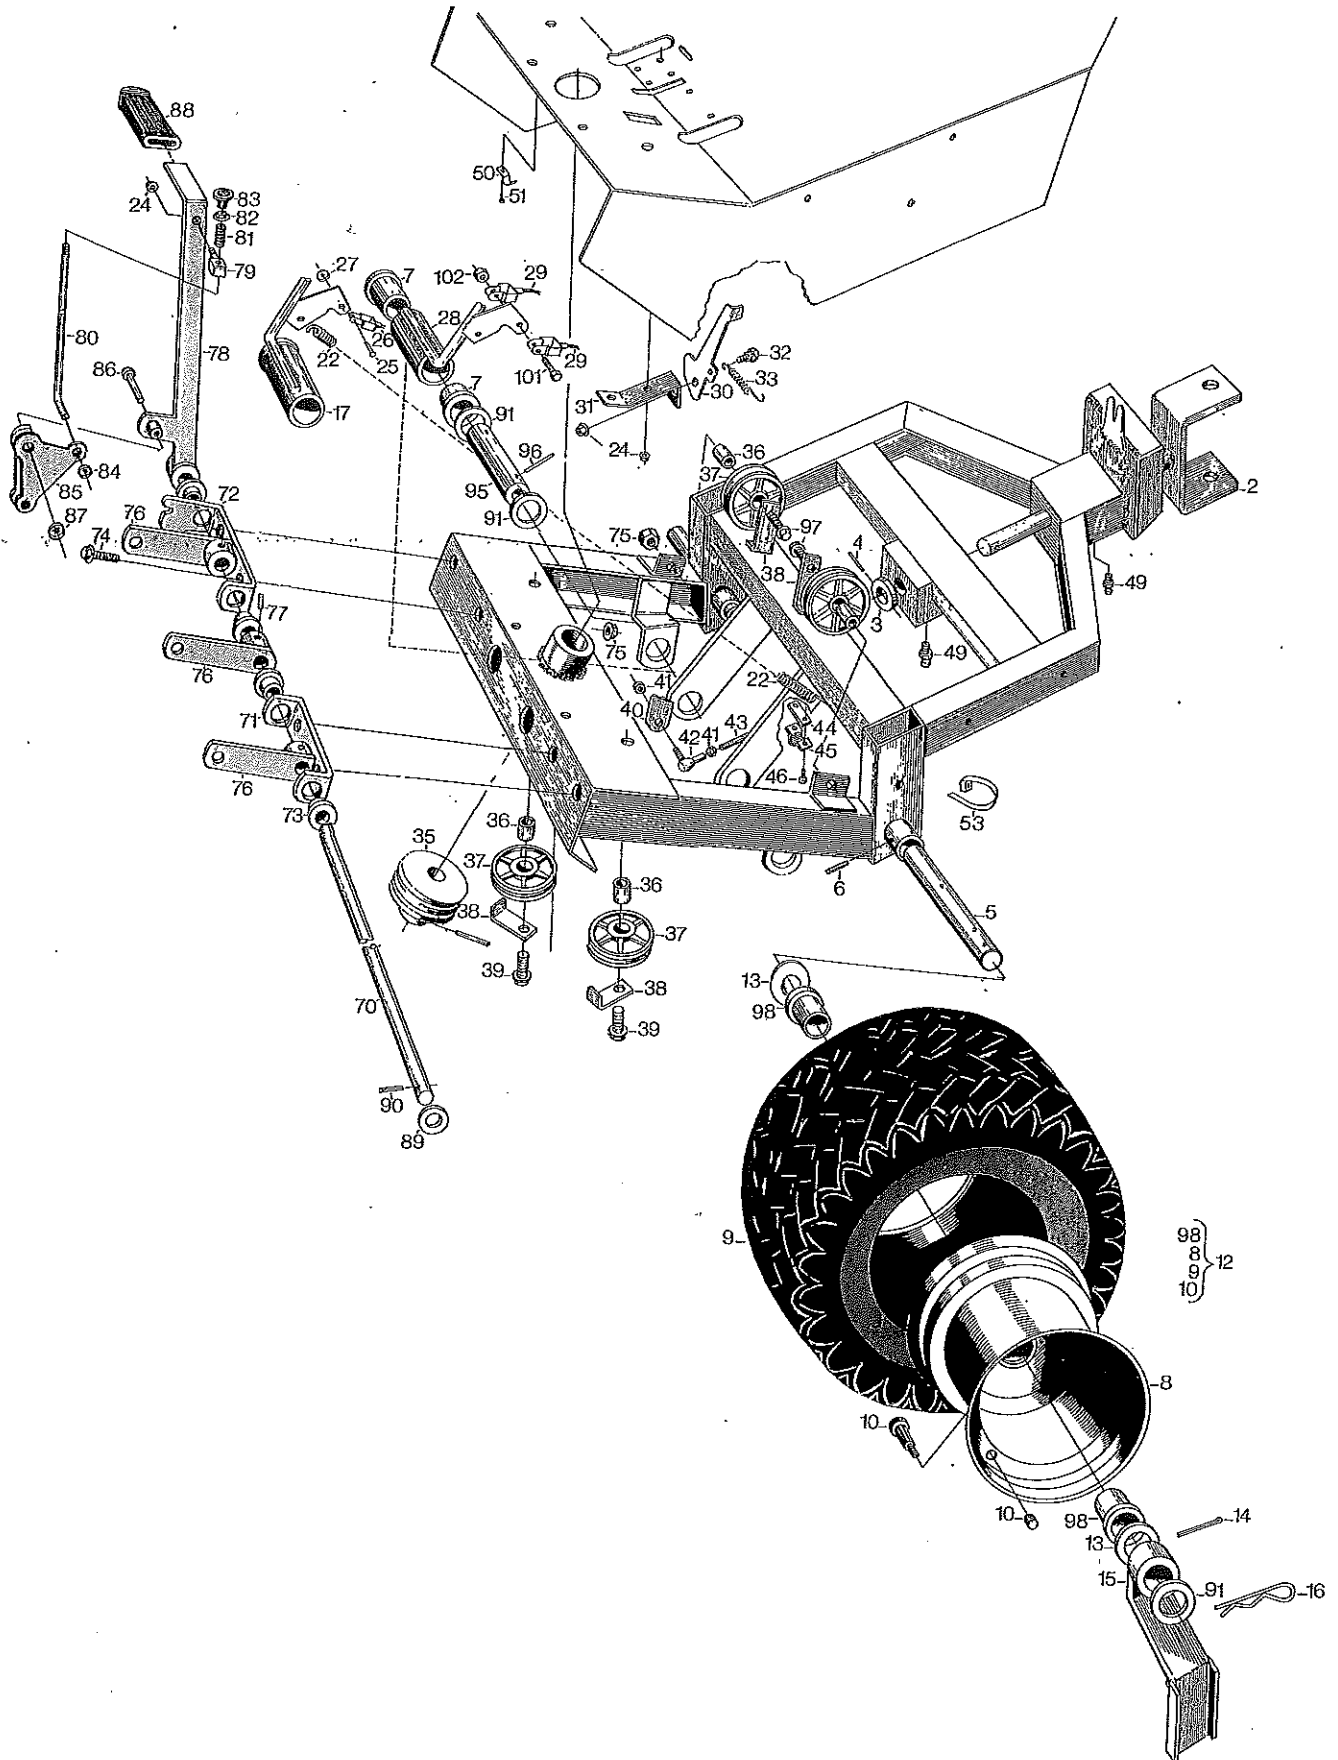

PARK 3000 HYDRAULIC 1981

B

PARK 3000 HYDRAULIC 1981

B

Bild nr.	Detalj nr.	Benämning	Bild nr.	Detalj nr.	Benämning
2	1134-1757-02	Midjegaffel	87	9675-0012-02	Låsbricka.
3	1134-0031-00	Ledaxelstopp	88	9403-0110-01	Handtag
4	9595-0270-00	Spännstift	89	9699-0047-02	Bricka
5	1134-0075-00	Framaxeltapp	90	9595-0510-00	Spännstift
6	9595-0258-00	Spännstift	91	9699-0042-02	Bricka
7	1134-0068-00	Framhjulslager	95	1134-1176-01	Lagerrör
8	1134-1318-01	Fälg	96	9595-0212-00	Spännstift
9	9545-0103-00	Däck	97	9997-1035-12	Skruv
10	9545-0500-00	Ventil	98	1134-1319-01	Lager
-	9545-0203-00	Innerslang (end.reservdel)	101	9997-0520-16	Skruv
12	1134-1317-01	Framhjul kpl. (8, 9, 10, 98)	102	9747-0531-02	Mutter
13	1134-0341-01	Bricka			
14	9599-0085-02	Saxsprint			
15	1134-1183-01	Fäste f. aggregat			
16	9598-0003-02	Låssprint			
17	1134-1221-01	Fotpedal vä. (koppling)			
22	1131-1506-00	Fjäder			
24	9739-0831-22	Mutter			
25	9646-0036-22	Nit			
26	1134-0226-00	Kopplingswire			
27	9675-0008-02	Låsbricka			
28	1134-1221-02	Fotpedal hö. (bröms)			
29	1134-0226-02	Bromswire			
30	1134-1185-01	Parkeringsbroms			
31	1134-1184-01	Stag			
32	1134-0245-00	Ansattsskruv			
33	1131-1497-00	Fjäder			
35	1134-1308-01	Styrskiva			
36	1134-0041-00	Linhjulshylsa			
37	1134-0072-00	Linhjul			
38	1134-0046-00	Linhållare			
39	9942-1030-16	Skruv			
40	1134-1209-01	Växelspak			
41	9739-0531-22	Mutter			
42	9570-0001-00	Vinkellänk			
43	1134-0280-00	Växelwire			
44	1134-0267-00	Underläggsbleck			
45	1134-0266-00	Fästbygel			
46	9941-0516-16	Skruv			
49	9501-0500-00	Smörjnippel			
50	9578-0010-00	Kabelklämma			
51	9941-0516-16	Skruv			
53	9579-0003-00	Buntband			
70	1134-0860-00	Lyftaxel			
71	1134-0527-00	Axelhållare			
72	1134-0536-00	Lyftsegment			
73	4711-0007-00	Lager			
74	9959-1020-16	Skruv			
75	9739-1031-22	Mutter			
76	1134-0857-00	Lyftarm			
77	9595-0258-00	Spännstift			
78	1134-0859-00	Lyftspak			
79	1134-0540-00	Fjäderstöd			
80	1134-0858-00	Tryckstång			
81	1111-0053-00	Tryckfjäder			
82	9739-0631-22	Mutter			
83	1134-0583-00	Plastknopp			
84	9675-0008-02	Låsbricka			
85	1134-0850-00	Låshake			
86	9646-0099-22	Nit