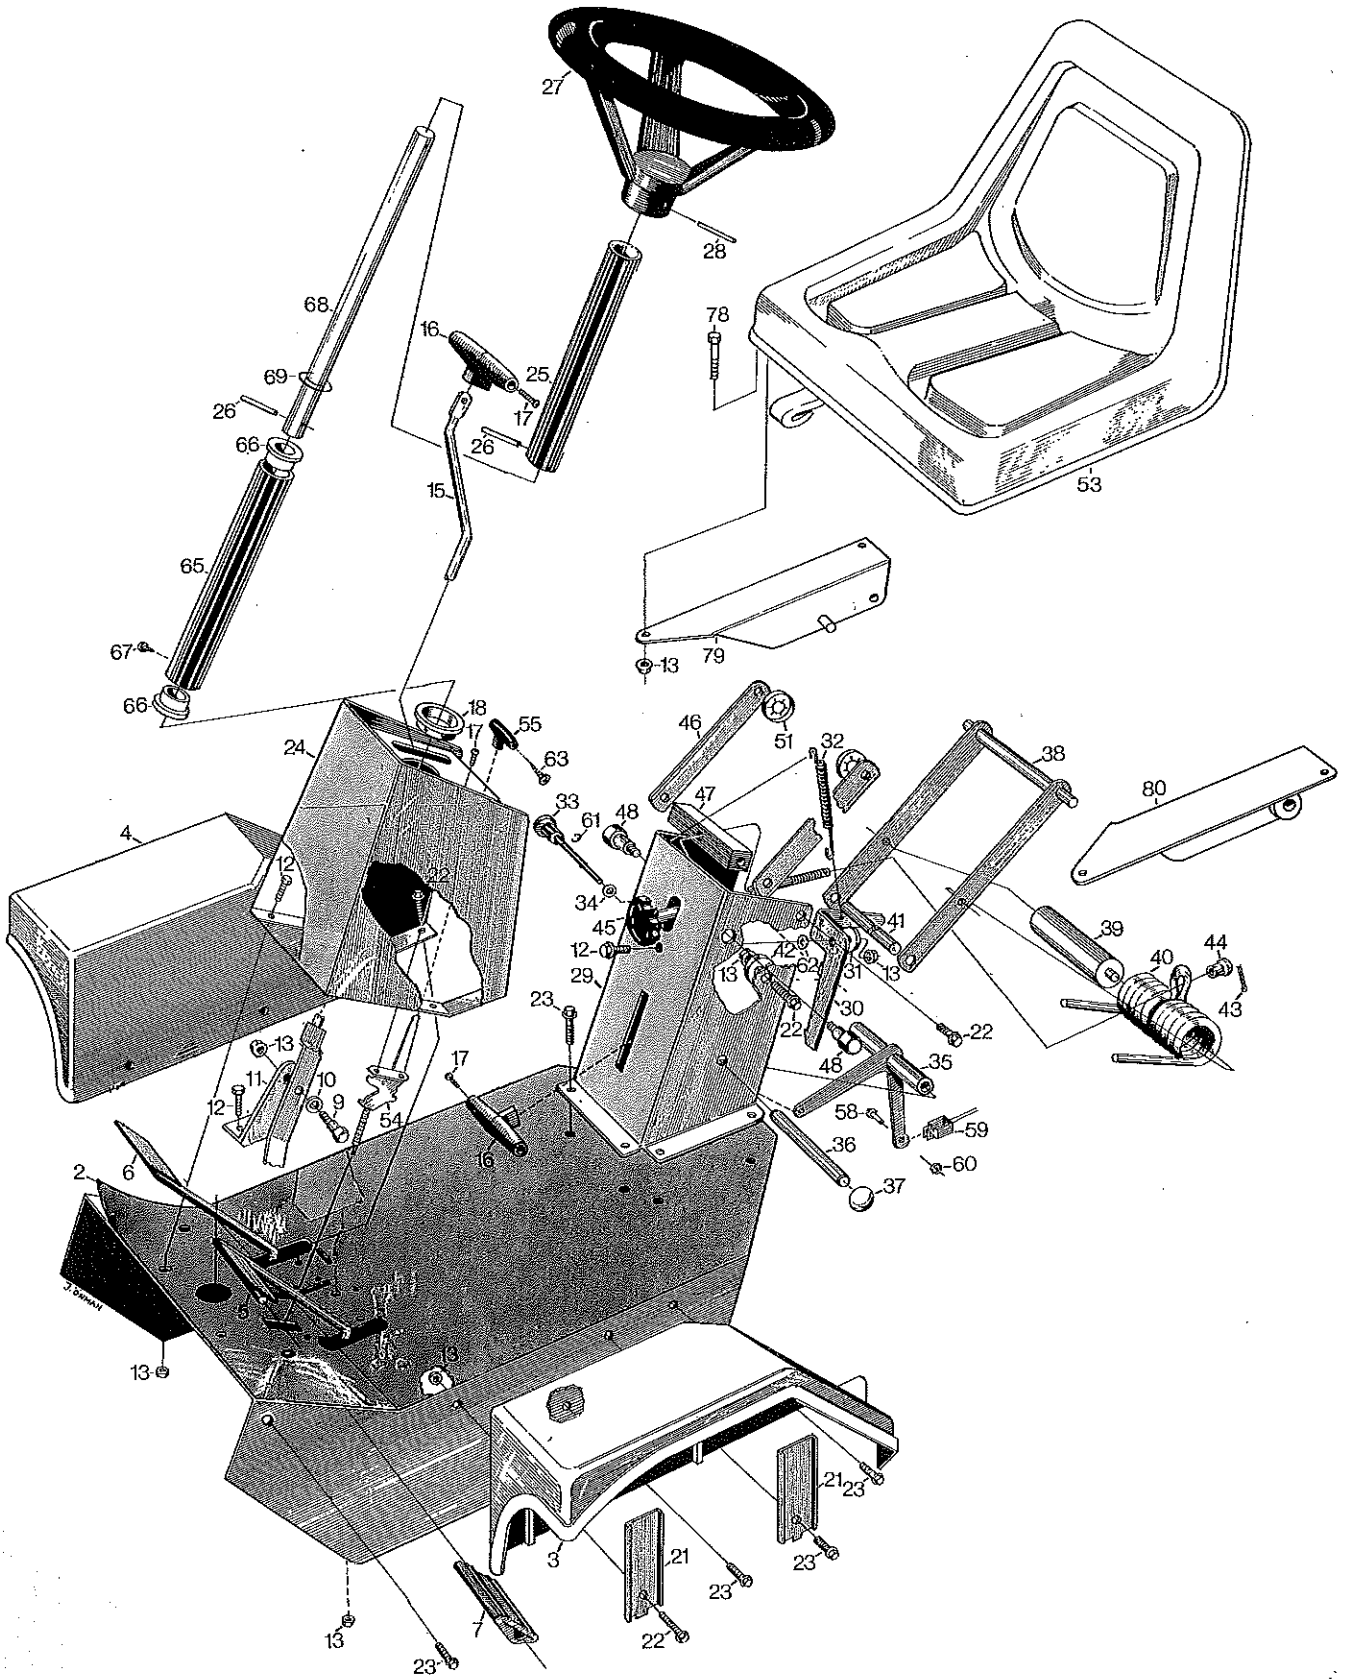

PARK 3000 HYDRAULIC 1981

A

PARK 3000 HYDRAULIC

1981

A

Bild nr.	Detalj nr.	Benämning
2	1134-1193-01	Durkmatta
3	1134-0197-00	Framskärm vä.
4	1134-0197-01	Framskärm hö.
5	1134-1221-01	Fotpedal vä.
6	1134-1221-02	Fotpedal hö.
7	1134-0269-00	Pedal gummi
9	1134-0240-00	Ansatsskruv
10	9696-0013-01	Bricka
11	1134-0220-01	Växelspaxkonsol
12	9959-0820-16	Skruv
13	9739-0831-22	Mutter
15	1134-1209-01	Växelspak
16	1134-0153-00	Handtag
17	9847-8016-16	Skruv
18	1134-0040-00	Rattstångslager
21	1134-0225-00	Stödplåt
22	9959-0816-16	Skruv
23	9942-0816-16	Skruv
24	1134-1218-01	Frontdekor
25	1134-1312-01	Rattrör, övre
26	9595-0270-00	Spännstift
27	1134-0252-00	Ratt
28	9595-0273-00	Spännstift
29	1134-0032-00	Sitskonsol
30	1134-0142-00	Låshake
31	1134-0143-00	Ansatsbricka
32	1131-1497-00	Fjäder
33	1134-0003-00	Urkopplingsspak
34	9699-0025-02	Bricka
35	1134-0027-01	Reglagespak
36	1134-0022-00	Reglagestång
37	9672-0004-02	Låsbricka
38	1134-1652-01	Fjäderstag
39	1134-0631-00	Sitsrör
40	1134-0015-00	Sitsfjäder
41	1134-0050-00	Sitsstång
42	1134-0070-00	Stopp
43	9599-0054-02	Saxsprint
44	1134-0493-00	Fjädermutter m. spännstift
45	1134-1386-01	Spännstång
46	1134-1650-01	Parallellstag
47	1134-0016-00	Mellanstag
48	1134-0020-00	Ansatsskruv
51	9675-0017-02	Låsbricka
53	1134-1801-01	Sits
54	1134-0778-05	Gasreglage
55	1111-0664-01	Reglageknopp
58	9646-0036-22	Nit
59	1134-0188-00	Krafttuttagswire
60	9675-0008-02	Låsbricka
61	9652-0005-04	Seegersäkkring
62	9695-0002-00	Bricka
63	9847-7713-16	Skruv
65	1134-1305-01	Rattrör, nedre
66	1134-1344-01	Lager
67	9849-8013-16	Skruv
68	1134-1307-01	Rattstång
69	9699-0103-02	Bricka
78	9997-0816-16	Skruv
79	1134-1687-01	Sitsfäste hö.
80	1134-1687-02	Sitsfäste vä.